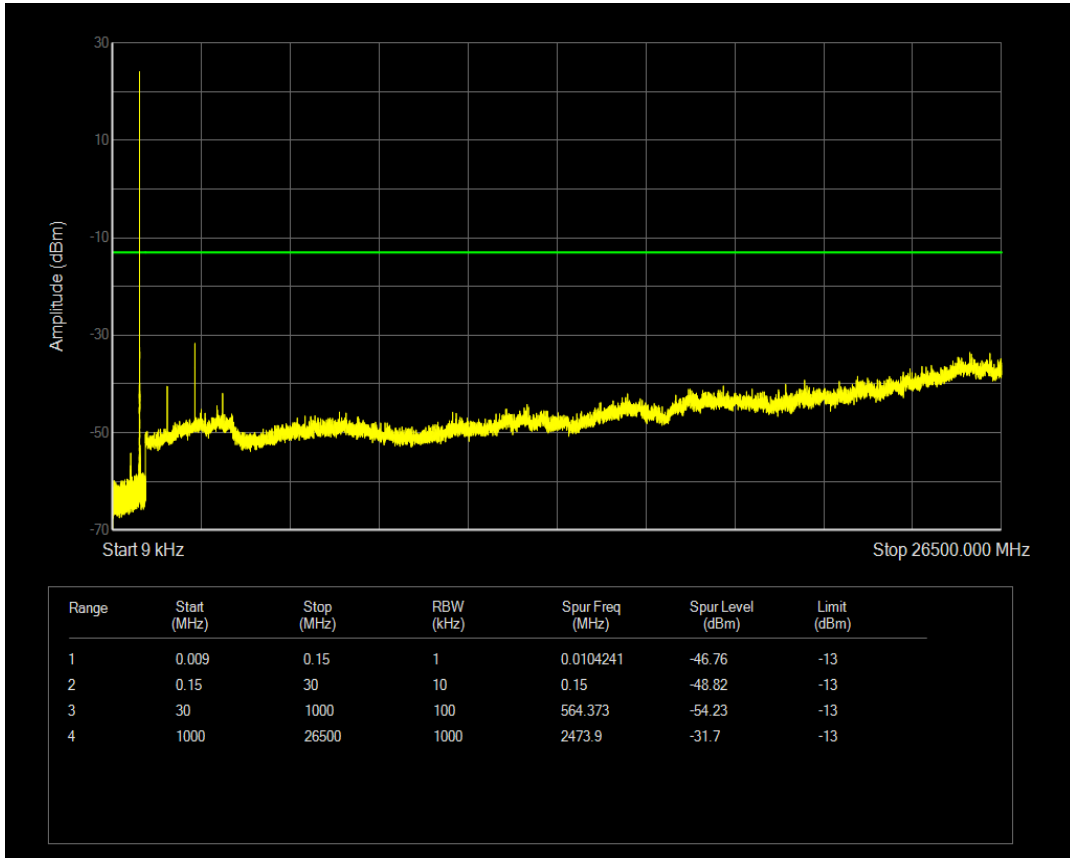

Band41(2555-2655) QPSK BW=20MHz Channel=41140 RB Size=100 Position=#0

Band41(2555-2655) 16QAM BW=20MHz Channel=41140 RB Size=1 Position=#0

Band41(2555-2655) 16QAM BW=20MHz Channel=41140 RB Size=100 Position=#0

Band5 QPSK BW=1.4MHz Channel=20407 RB Size=1 Position=#0

Band5 QPSK BW=1.4MHz Channel=20407 RB Size=6 Position=#0

Band5 16QAM BW=1.4MHz Channel=20407 RB Size=1 Position=#0

Band5 16QAM BW=1.4MHz Channel=20407 RB Size=6 Position=#0