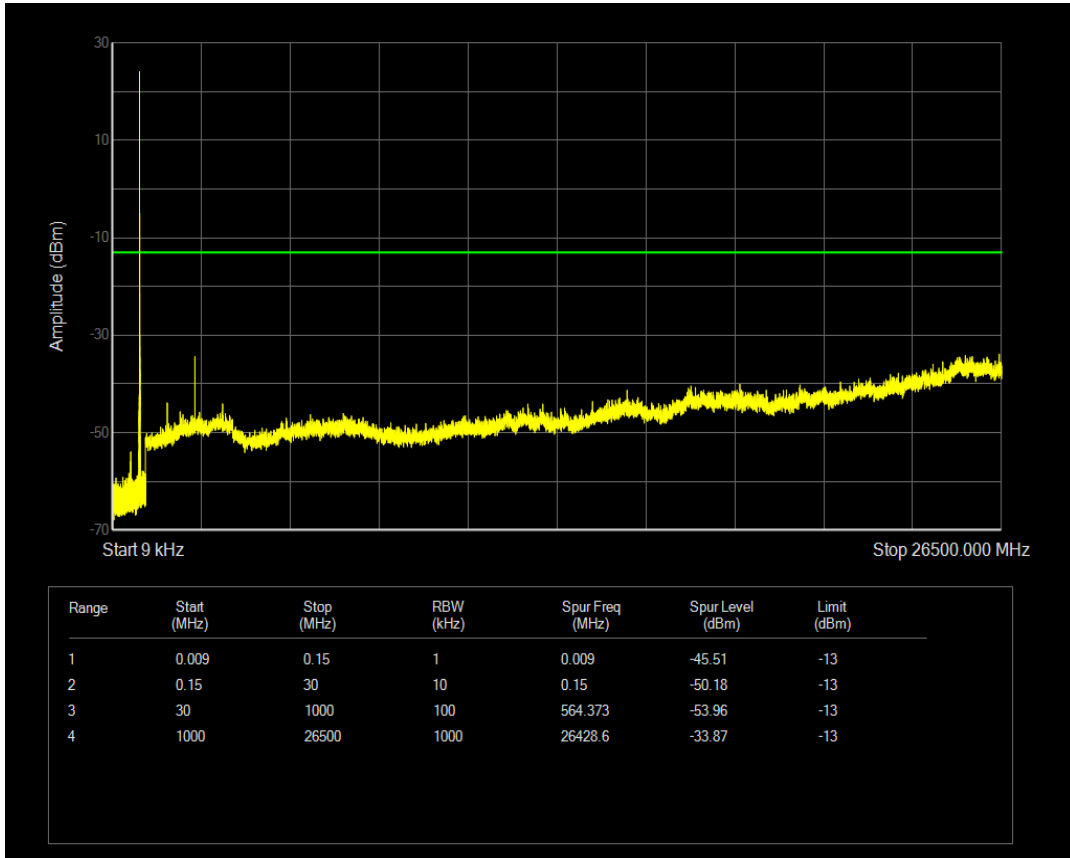

Band5 QPSK BW=5MHz Channel=20425 RB Size=1 Position=#0

Band5 QPSK BW=5MHz Channel=20425 RB Size=25 Position=#0

Band5 16QAM BW=5MHz Channel=20425 RB Size=1 Position=#0

Band5 16QAM BW=5MHz Channel=20425 RB Size=25 Position=#0