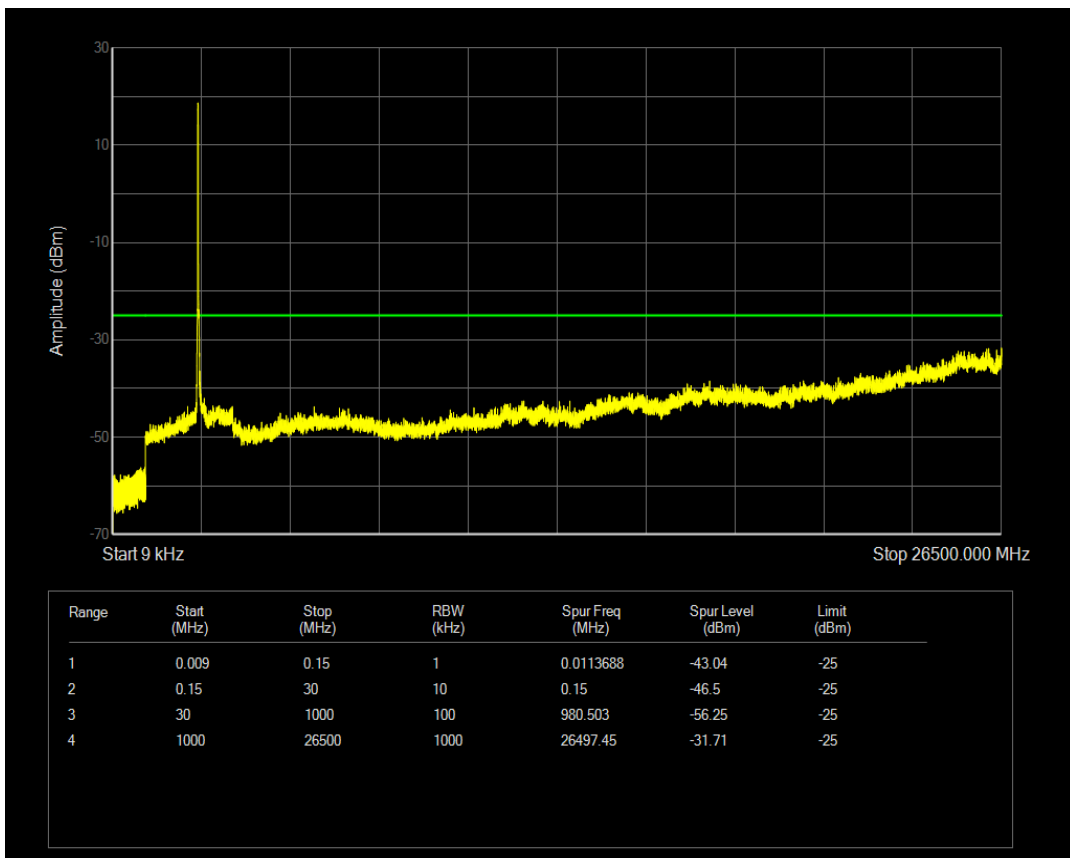

Band41(2555-2655) QPSK BW=15MHz Channel=41165 RB Size=75 Position=#0

Band41(2555-2655) 16QAM BW=15MHz Channel=41165 RB Size=1 Position=#0

Band41(2555-2655) 16QAM BW=15MHz Channel=41165 RB Size=75 Position=#0

Band41(2555-2655) QPSK BW=20MHz Channel=40340 RB Size=1 Position=#0

Band41(2555-2655) QPSK BW=20MHz Channel=40340 RB Size=100 Position=#0

Band41(2555-2655) 16QAM BW=20MHz Channel=40340 RB Size=1 Position=#0