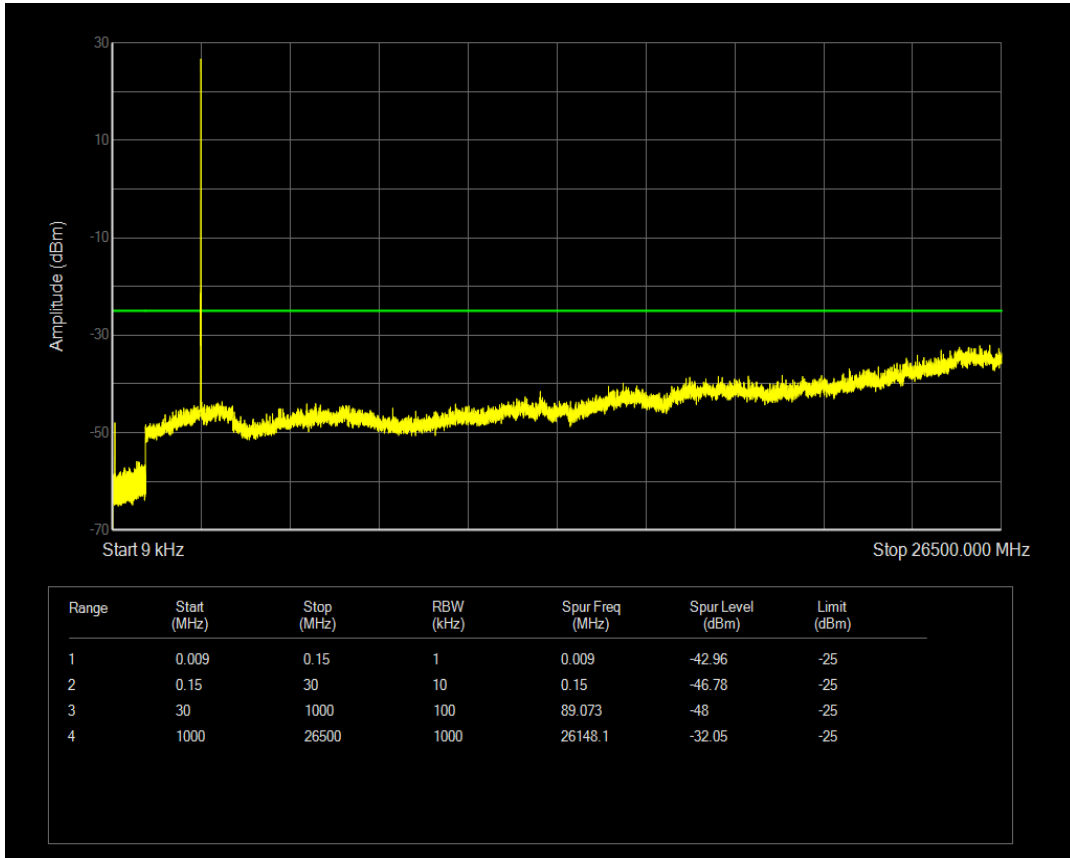

Band41(2555-2655) QPSK BW=5MHz Channel=41215 RB Size=1 Position=#0

Band41(2555-2655) QPSK BW=5MHz Channel=41215 RB Size=25 Position=#0