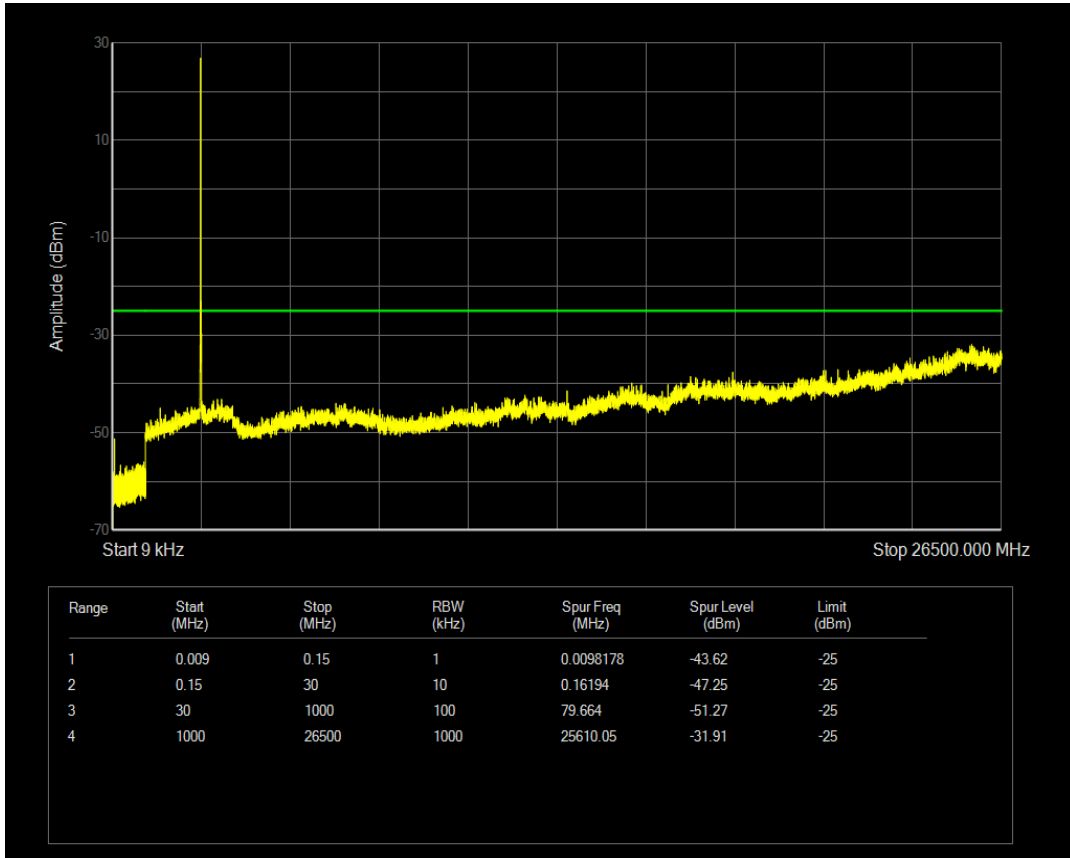

Band41(2555-2655) 16QAM BW=15MHz Channel=41165 RB Size=1 Position=#0

Band41(2555-2655) 16QAM BW=15MHz Channel=41165 RB Size=75 Position=#0