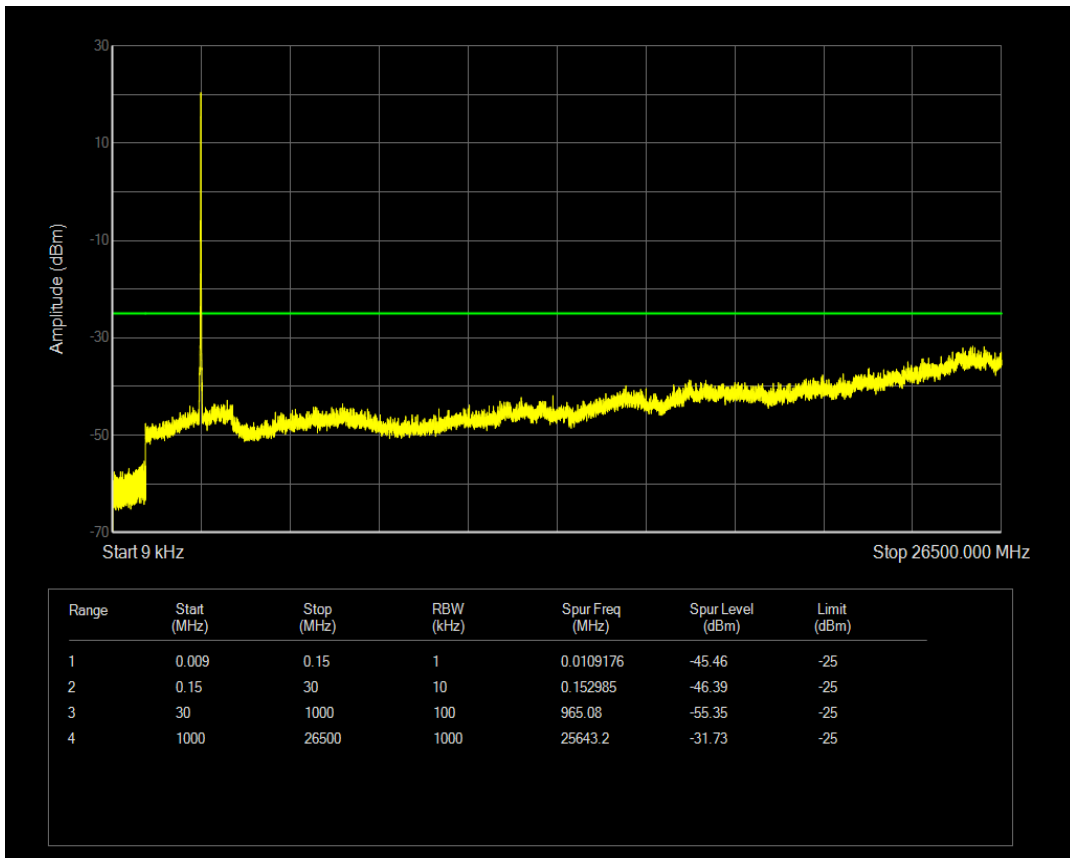

Band41(2555-2655) 16QAM BW=10MHz Channel=41190 RB Size=50 Position=#0

Band41(2555-2655) QPSK BW=15MHz Channel=40315 RB Size=1 Position=#0