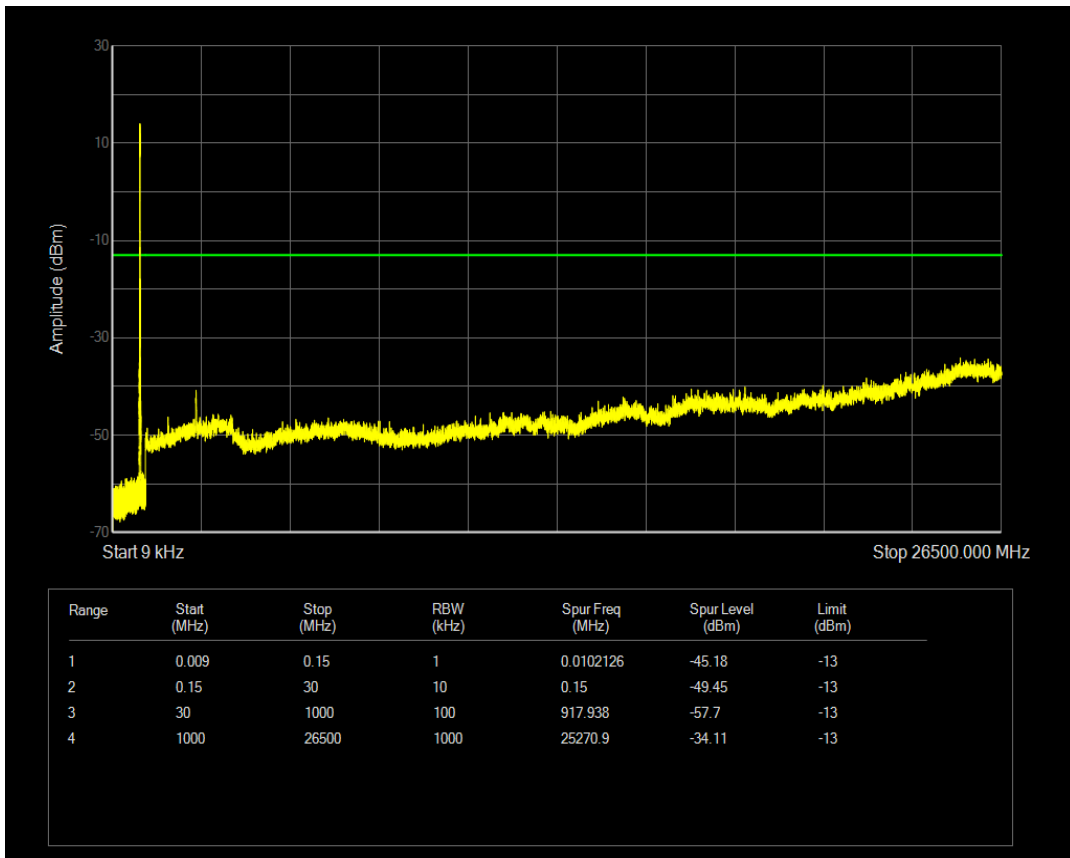

Band5 QPSK BW=10MHz Channel=20450 RB Size=1 Position=#0

Band5 QPSK BW=10MHz Channel=20450 RB Size=50 Position=#0

Band5 16QAM BW=10MHz Channel=20450 RB Size=1 Position=#0

Band5 16QAM BW=10MHz Channel=20450 RB Size=50 Position=#0

Band5 QPSK BW=10MHz Channel=20525 RB Size=1 Position=#0

Band5 QPSK BW=10MHz Channel=20525 RB Size=50 Position=#0

Band5 16QAM BW=10MHz Channel=20525 RB Size=1 Position=#0