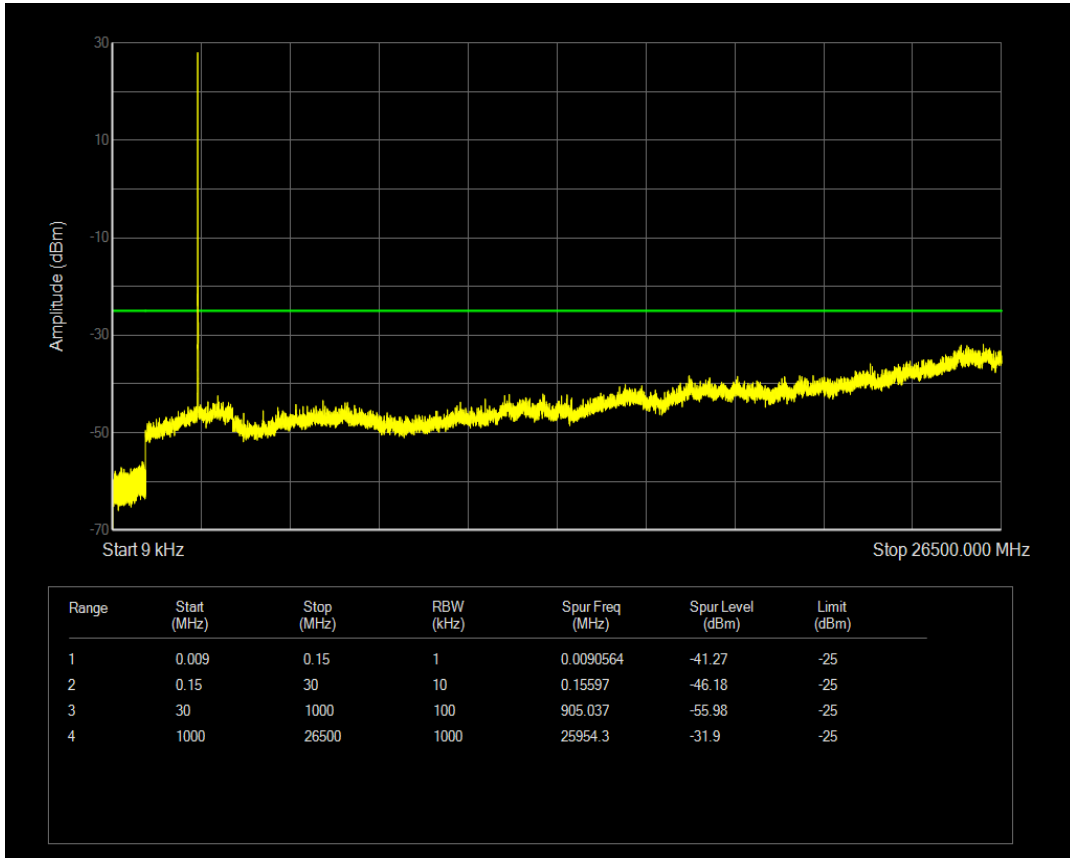

Band41(2555-2655) QPSK BW=10MHz Channel=40290 RB Size=1 Position=#0

Band41(2555-2655) QPSK BW=10MHz Channel=40290 RB Size=50 Position=#0