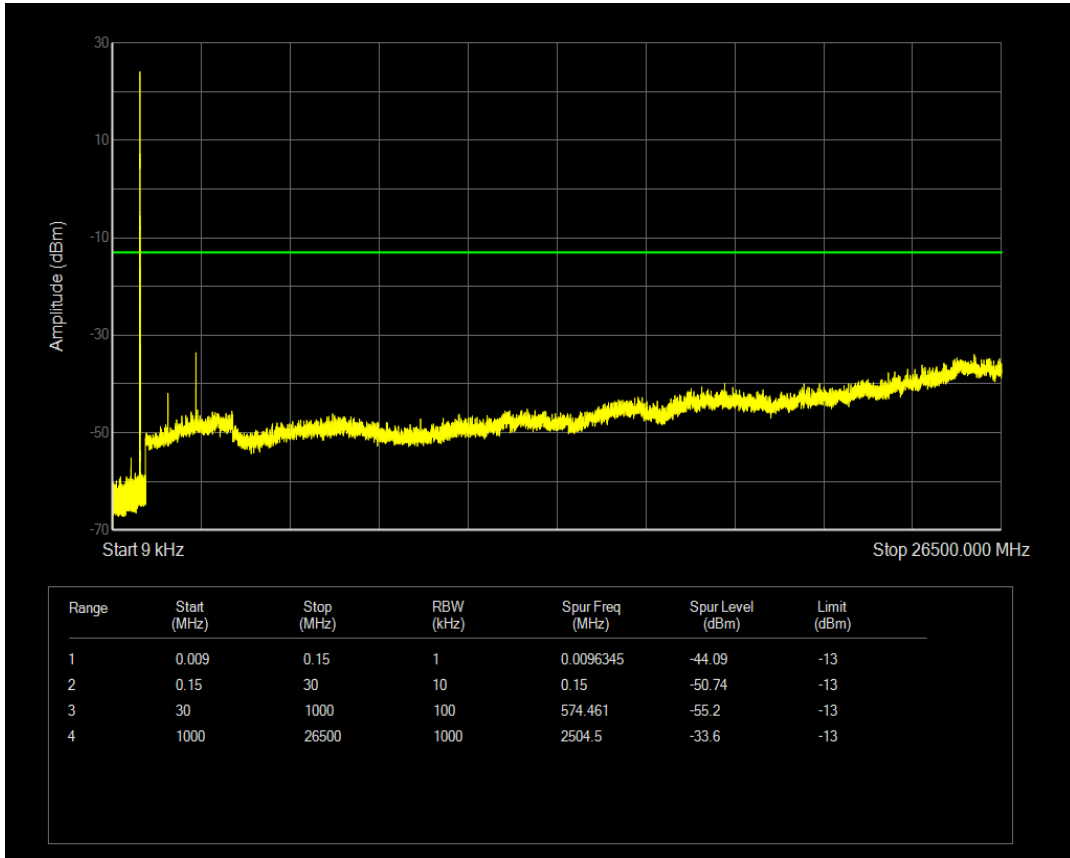

Band5 QPSK BW=5MHz Channel=20525 RB Size=1 Position=#0

Band5 QPSK BW=5MHz Channel=20525 RB Size=25 Position=#0