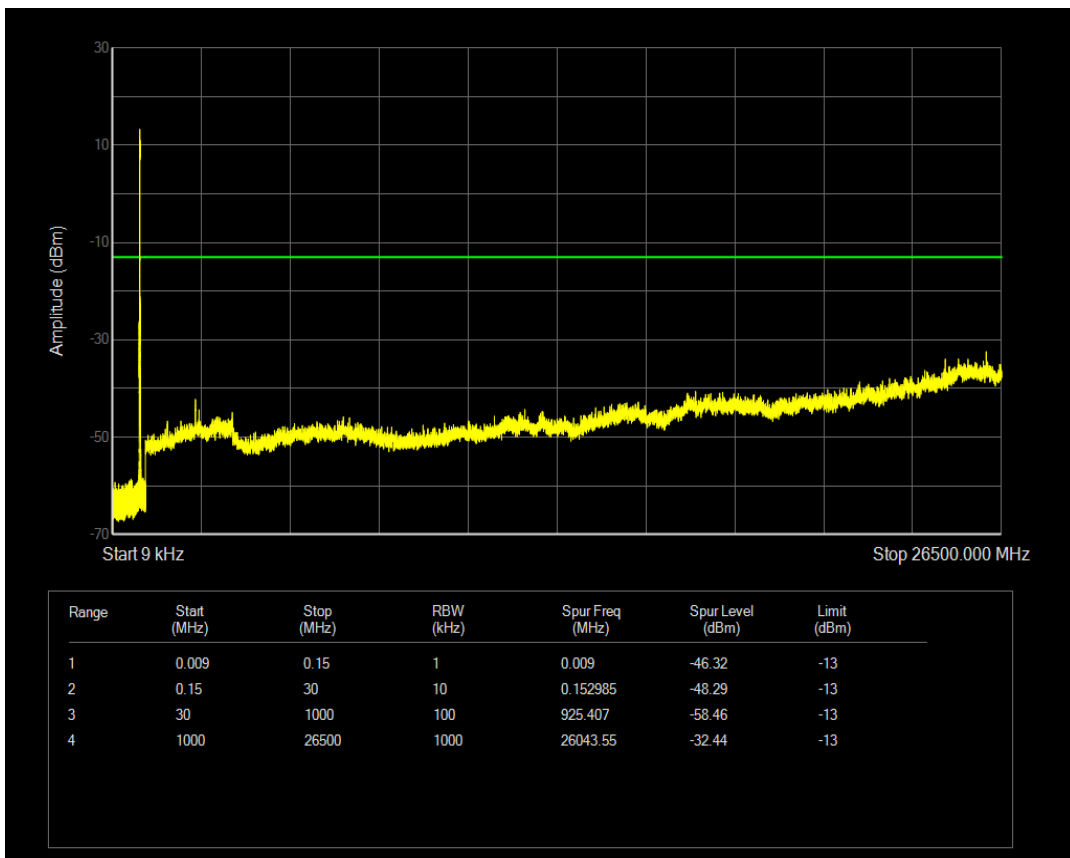

Band5 QPSK BW=10MHz Channel=20450 RB Size=1 Position=#0

Band5 QPSK BW=10MHz Channel=20450 RB Size=50 Position=#0

Band5 16QAM BW=10MHz Channel=20450 RB Size=1 Position=#0

Band5 16QAM BW=10MHz Channel=20450 RB Size=50 Position=#0

Band5 QPSK BW=10MHz Channel=20525 RB Size=1 Position=#0

Band5 QPSK BW=10MHz Channel=20525 RB Size=50 Position=#0

Band5 16QAM BW=10MHz Channel=20525 RB Size=1 Position=#0