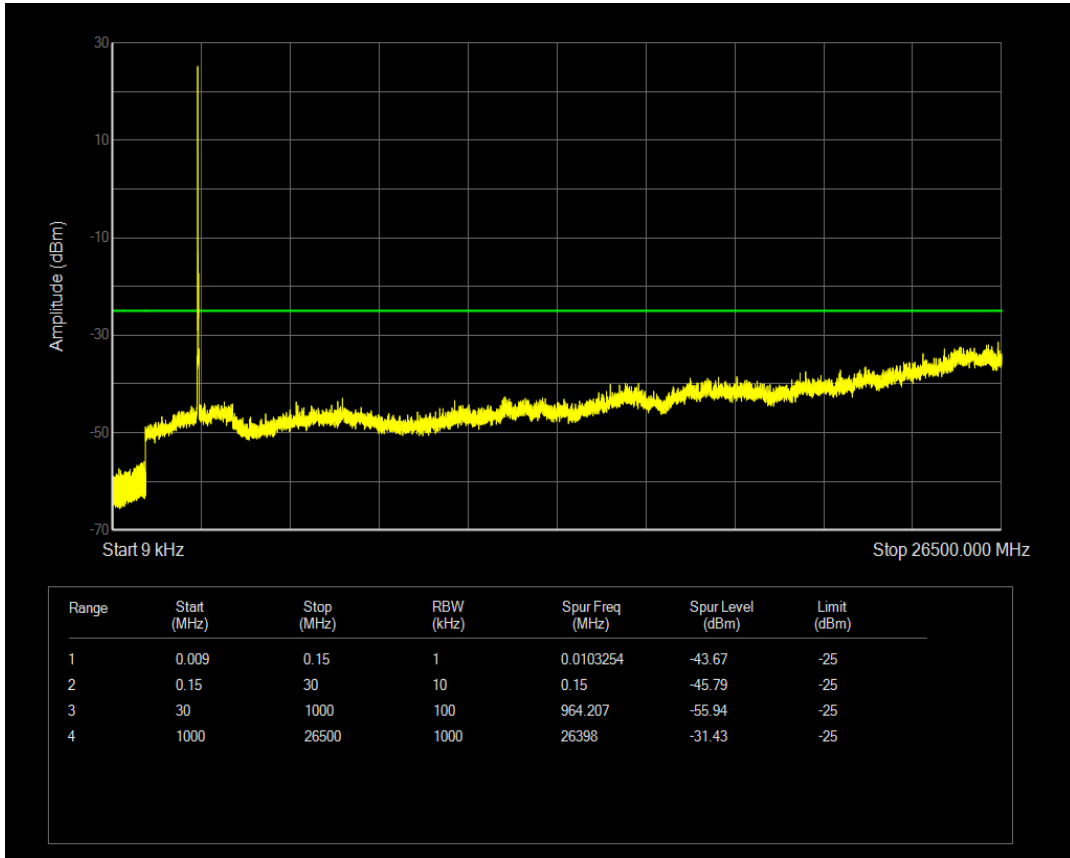

Band41(2555-2655) QPSK BW=15MHz Channel=41165 RB Size=75 Position=#0

Band41(2555-2655) 16QAM BW=15MHz Channel=41165 RB Size=1 Position=#0

Band41(2555-2655) 16QAM BW=15MHz Channel=41165 RB Size=75 Position=#0

Band41(2555-2655) QPSK BW=20MHz Channel=40340 RB Size=1 Position=#0

Band41(2555-2655) QPSK BW=20MHz Channel=40340 RB Size=100 Position=#0

Band41(2555-2655) 16QAM BW=20MHz Channel=40340 RB Size=1 Position=#0