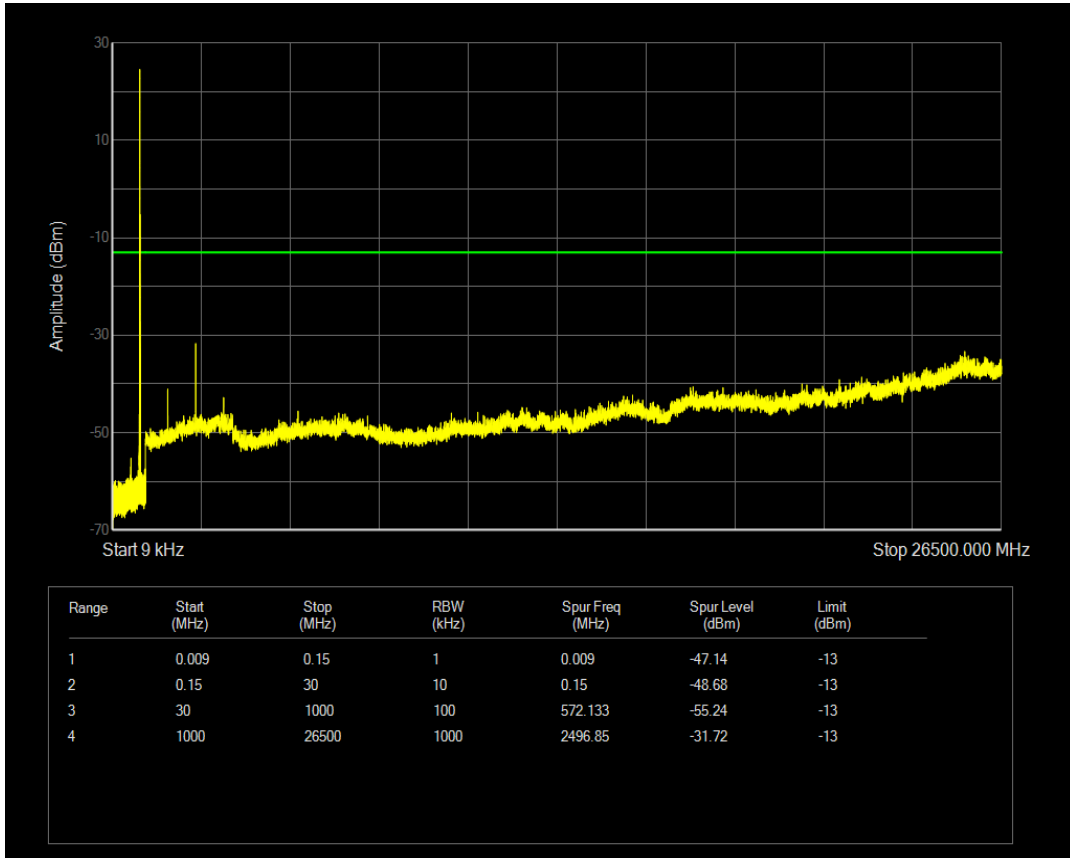

Band5 QPSK BW=10MHz Channel=20450 RB Size=1 Position=#0

Band5 QPSK BW=10MHz Channel=20450 RB Size=50 Position=#0

Band5 16QAM BW=10MHz Channel=20450 RB Size=1 Position=#0

Band5 16QAM BW=10MHz Channel=20450 RB Size=50 Position=#0

Band5 QPSK BW=10MHz Channel=20525 RB Size=1 Position=#0

Band5 QPSK BW=10MHz Channel=20525 RB Size=50 Position=#0

Band5 16QAM BW=10MHz Channel=20525 RB Size=1 Position=#0