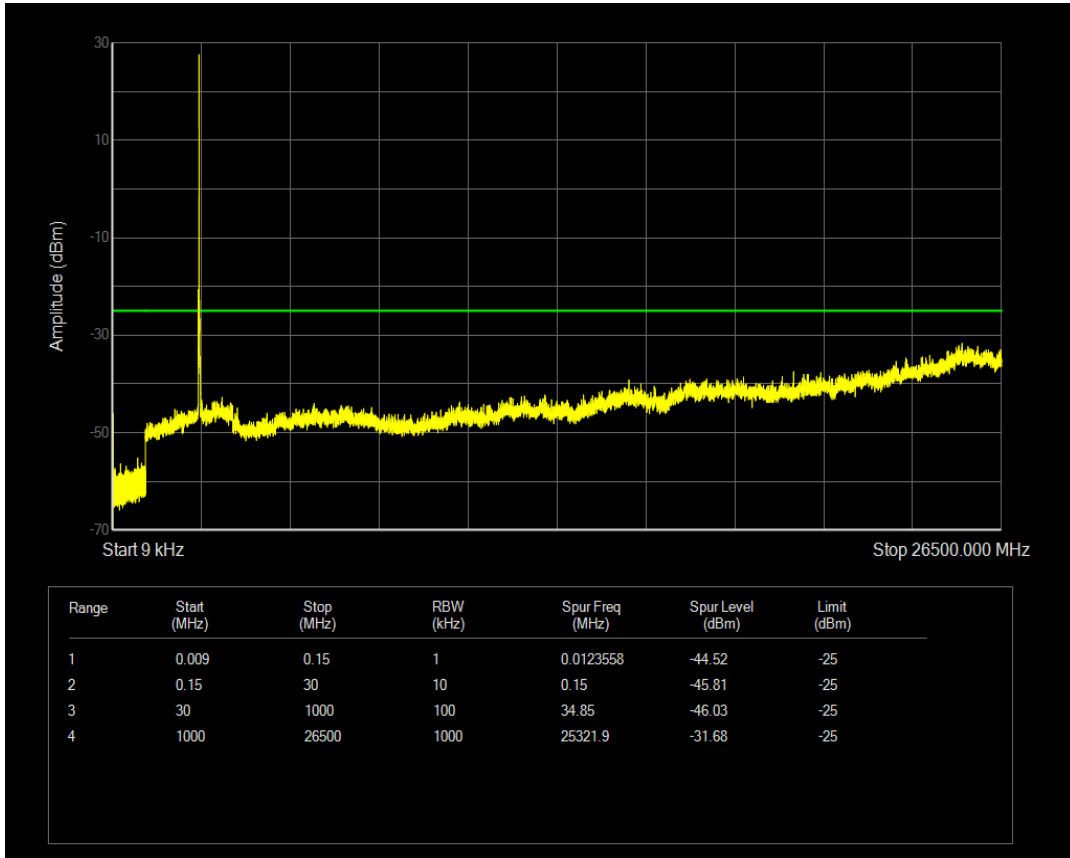

Band41(2555-2655) QPSK BW=20MHz Channel=40740 RB Size=1 Position=#0

Band41(2555-2655) QPSK BW=20MHz Channel=40740 RB Size=100 Position=#0