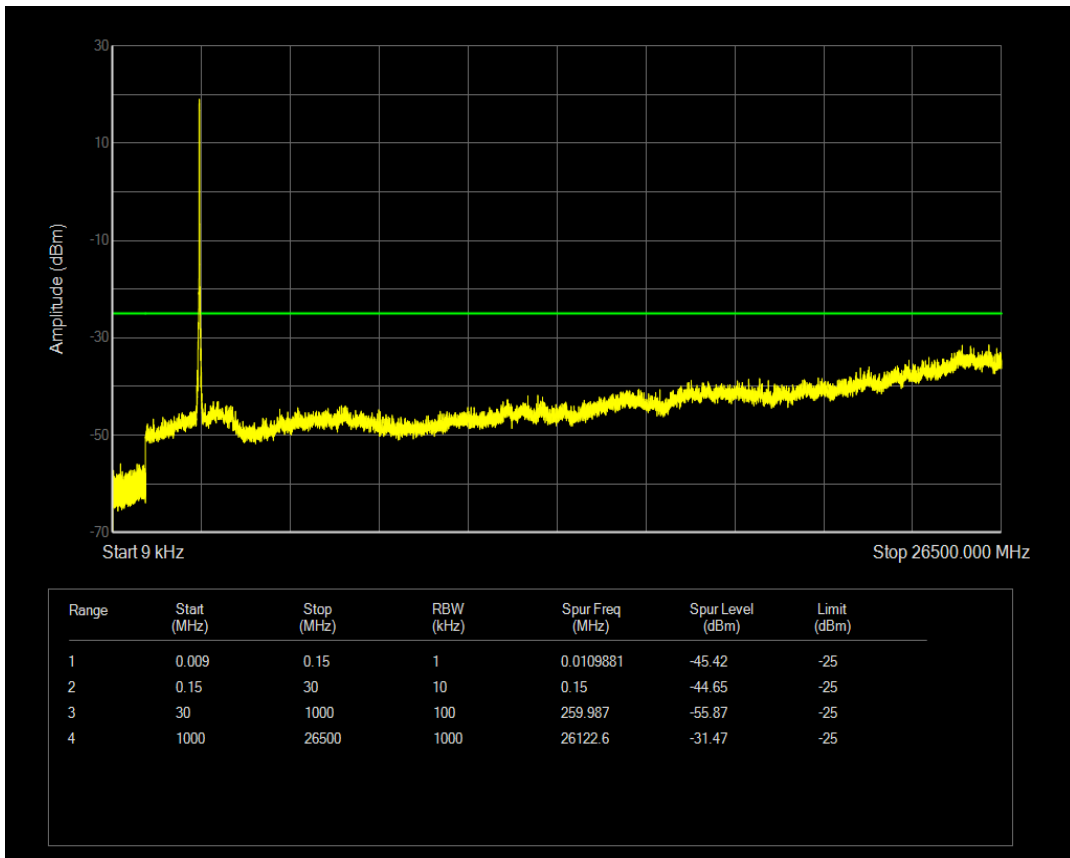

Band41(2555-2655) QPSK BW=20MHz Channel=40740 RB Size=100 Position=#0

Band41(2555-2655) 16QAM BW=20MHz Channel=40740 RB Size=1 Position=#0