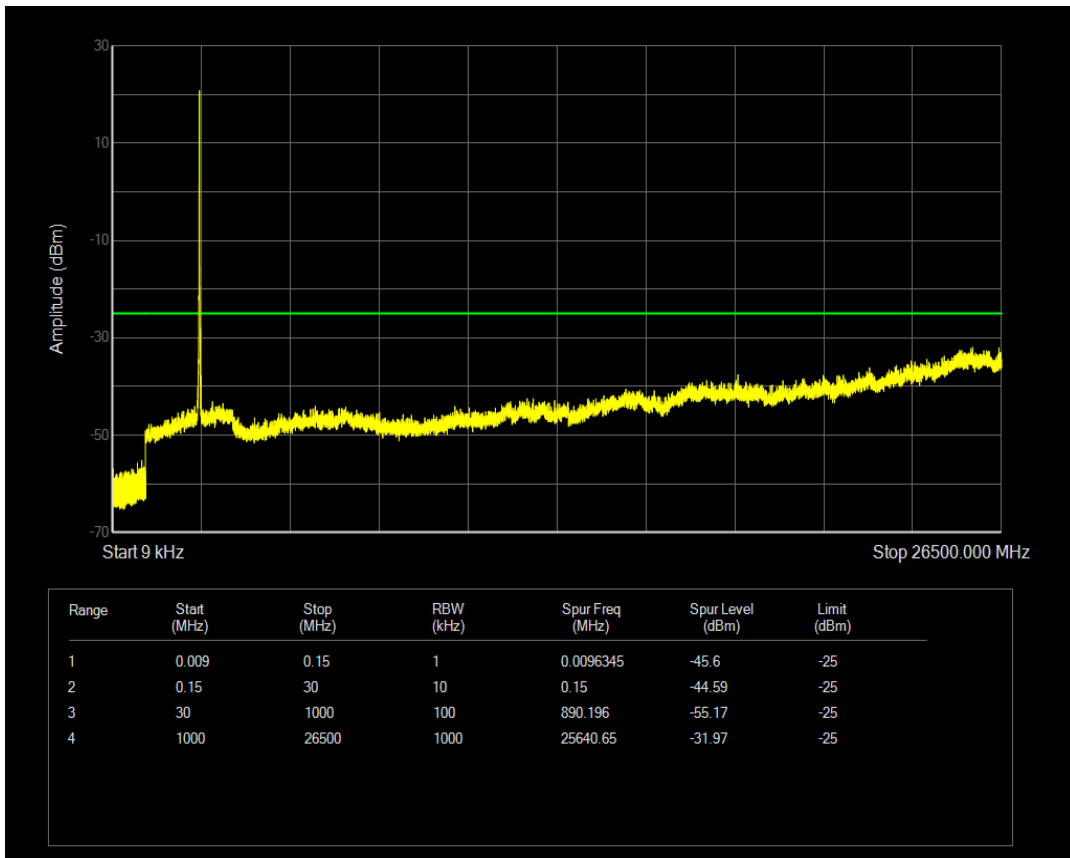

Band41(2555-2655) QPSK BW=10MHz Channel=40740 RB Size=50 Position=#0

Band41(2555-2655) 16QAM BW=10MHz Channel=40740 RB Size=1 Position=#0