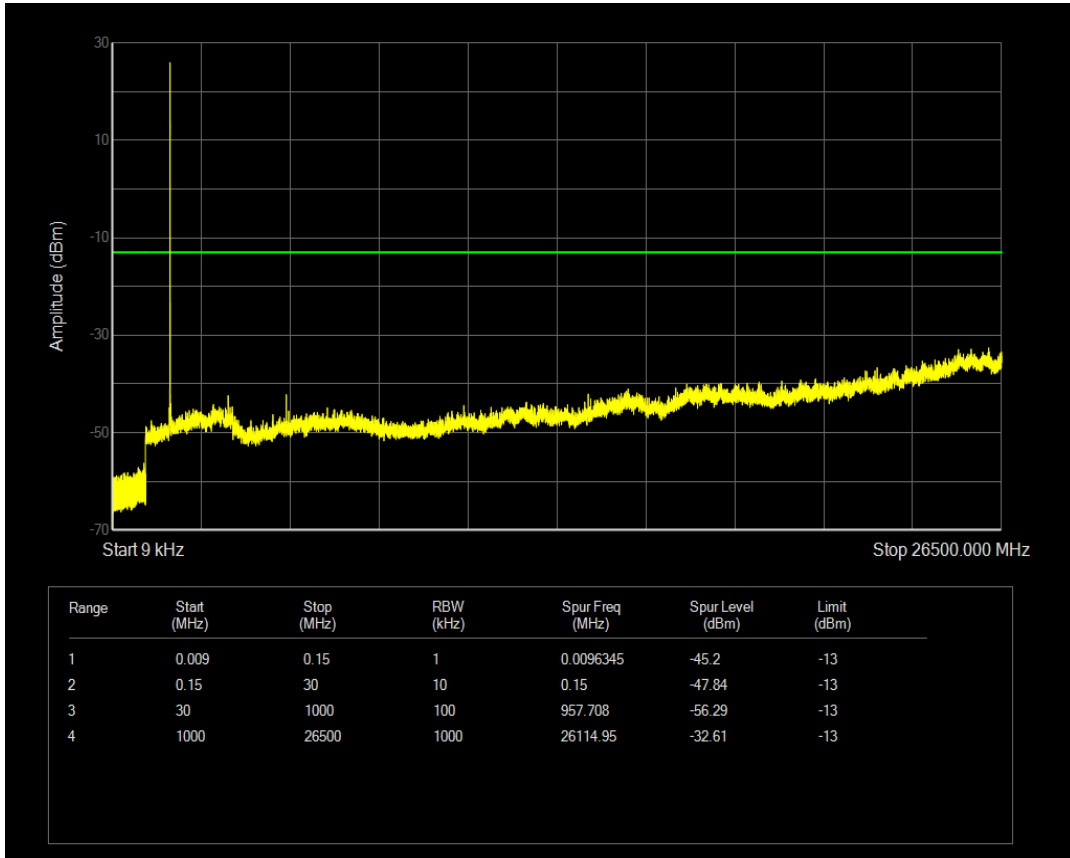

Band4 QPSK BW=3MHz Channel=20175 RB Size=1 Position=#0

Band4 QPSK BW=3MHz Channel=20175 RB Size=15 Position=#0