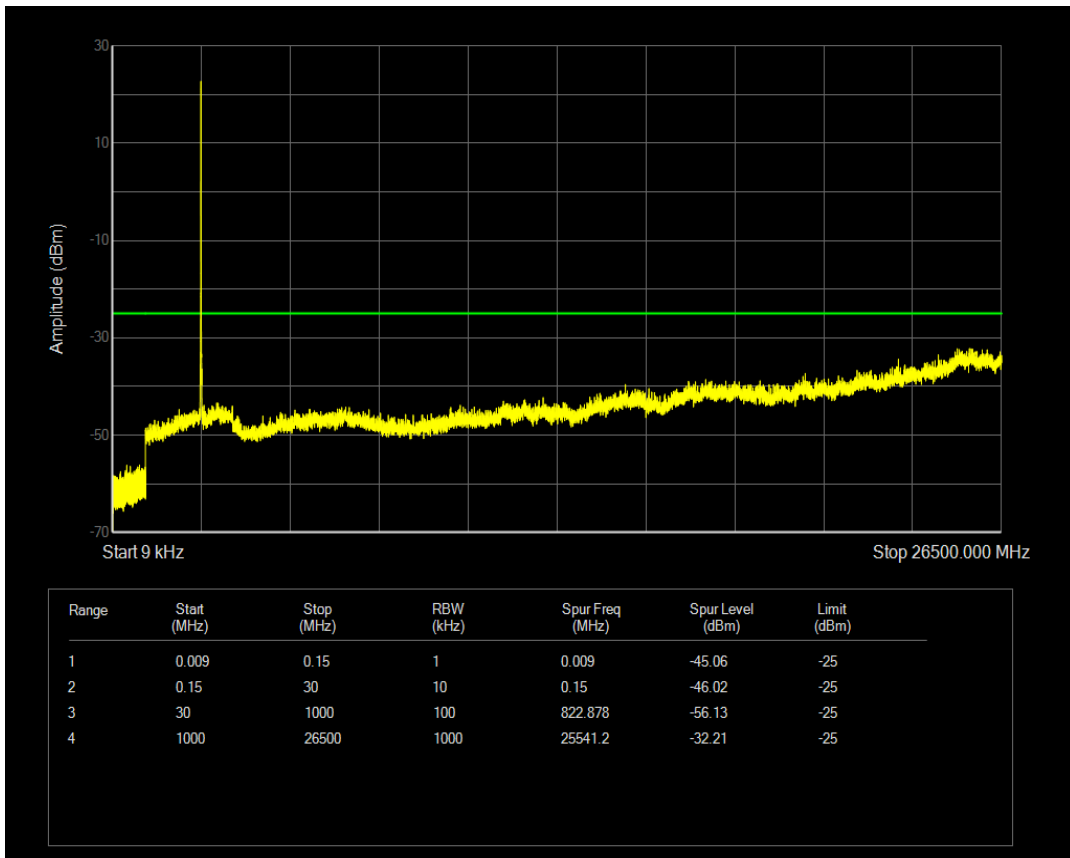

Band41(2555-2655) QPSK BW=5MHz Channel=41215 RB Size=25 Position=#0

Band41(2555-2655) 16QAM BW=5MHz Channel=41215 RB Size=1 Position=#0

Band41(2555-2655) 16QAM BW=5MHz Channel=41215 RB Size=25 Position=#0