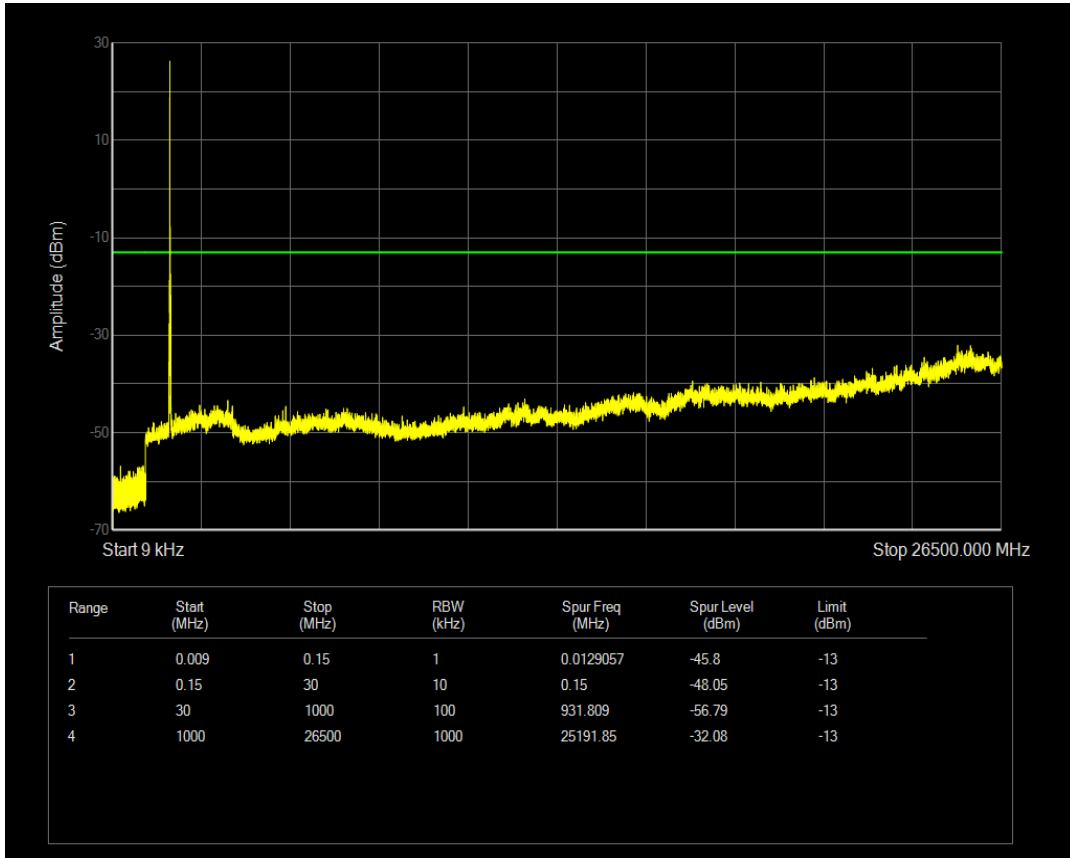

Band4 16QAM BW=10MHz Channel=20350 RB Size=50 Position=#0

Band4 QPSK BW=15MHz Channel=20025 RB Size=1 Position=#0

Band4 QPSK BW=15MHz Channel=20025 RB Size=75 Position=#0

Band4 16QAM BW=15MHz Channel=20025 RB Size=1 Position=#0

Band4 16QAM BW=15MHz Channel=20025 RB Size=75 Position=#0

Band4 QPSK BW=15MHz Channel=20175 RB Size=1 Position=#0

Band4 QPSK BW=15MHz Channel=20175 RB Size=75 Position=#0

Band4 16QAM BW=15MHz Channel=20175 RB Size=1 Position=#0