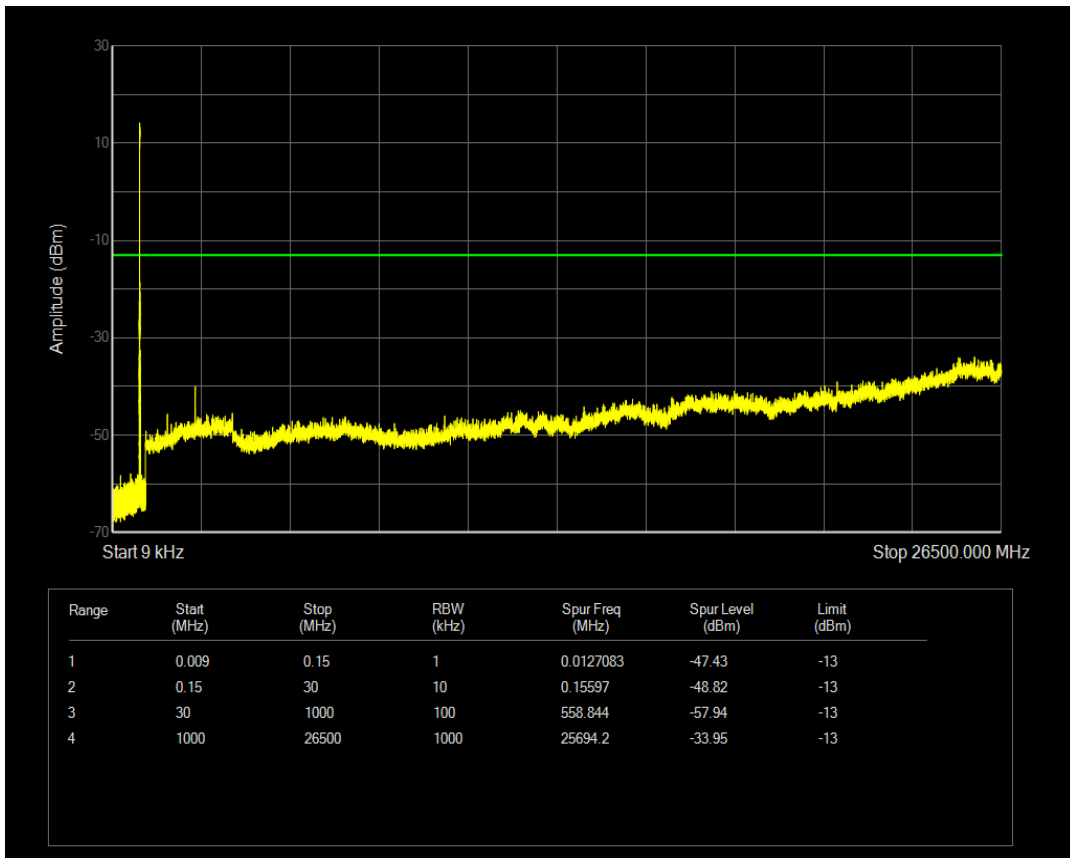

Band5 QPSK BW=5MHz Channel=20425 RB Size=1 Position=#0

Band5 QPSK BW=5MHz Channel=20425 RB Size=25 Position=#0

Band5 16QAM BW=5MHz Channel=20425 RB Size=1 Position=#0

Band5 16QAM BW=5MHz Channel=20425 RB Size=25 Position=#0