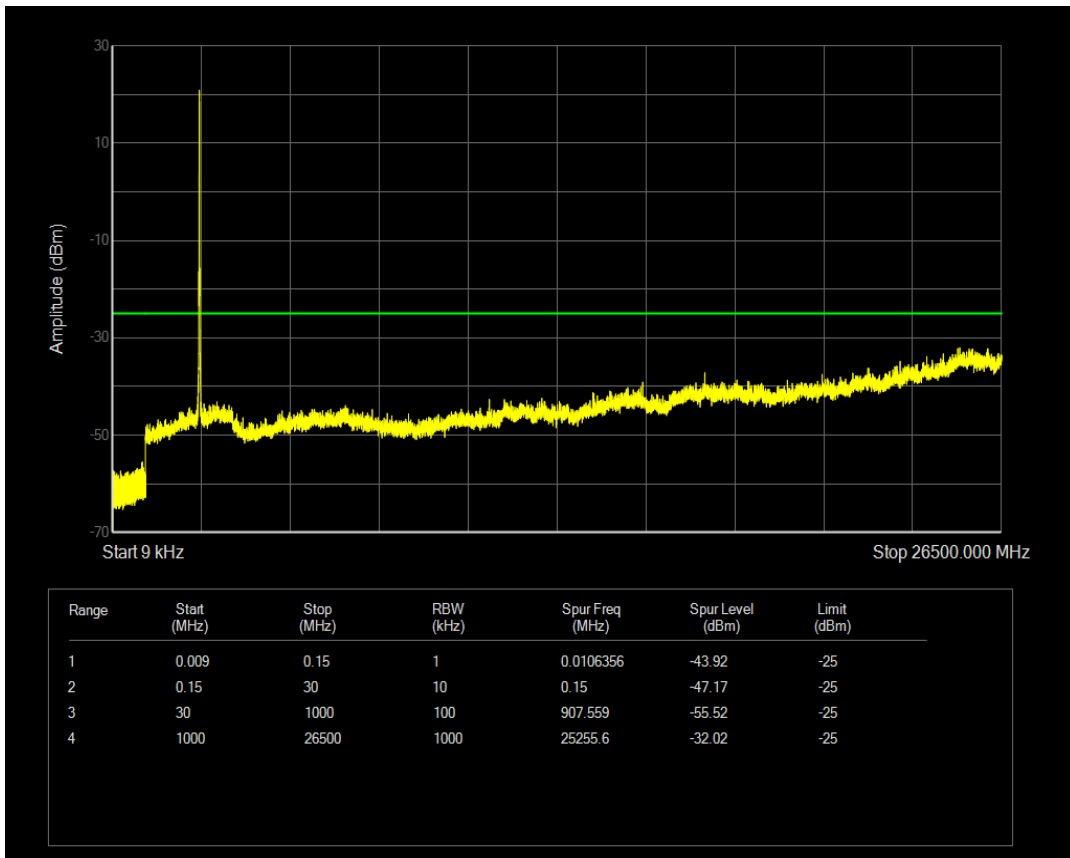

Band41(2555-2655) 16QAM BW=10MHz Channel=40740 RB Size=50 Position=#0

Band41(2555-2655) QPSK BW=10MHz Channel=41190 RB Size=1 Position=#0