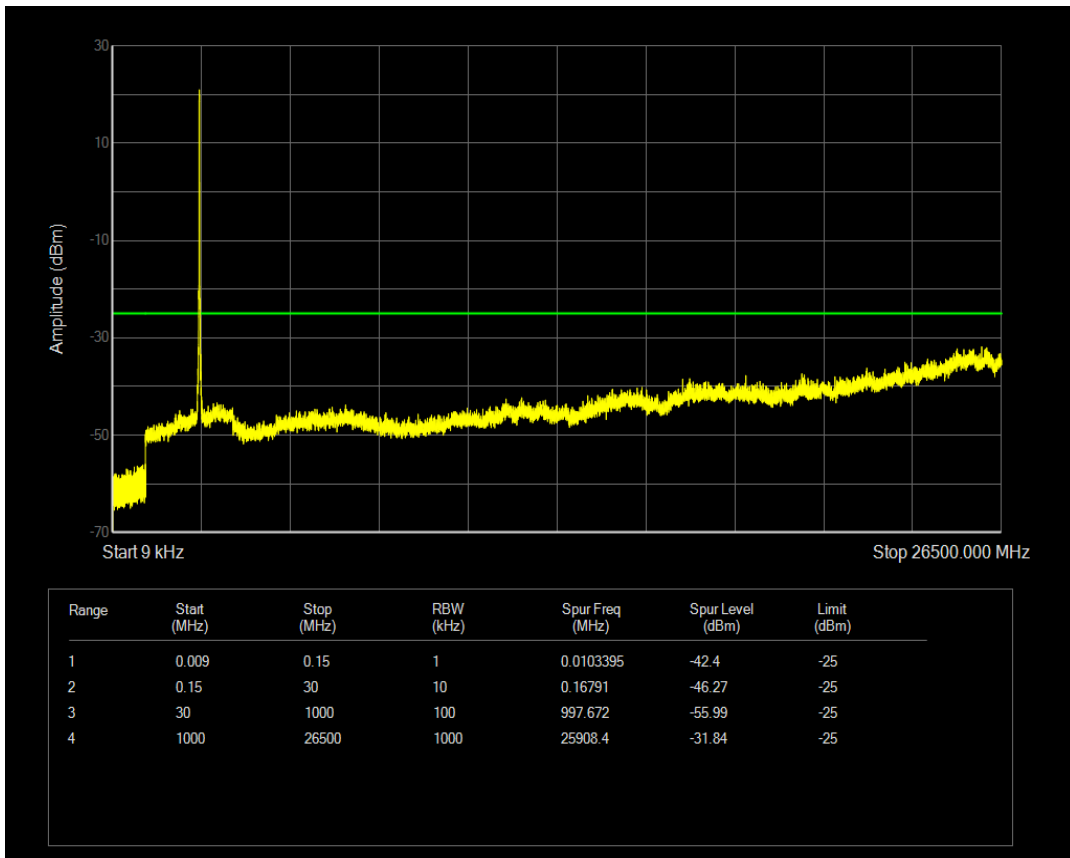

Band41(2555-2655) QPSK BW=15MHz Channel=40740 RB Size=75 Position=#0

Band41(2555-2655) 16QAM BW=15MHz Channel=40740 RB Size=1 Position=#0