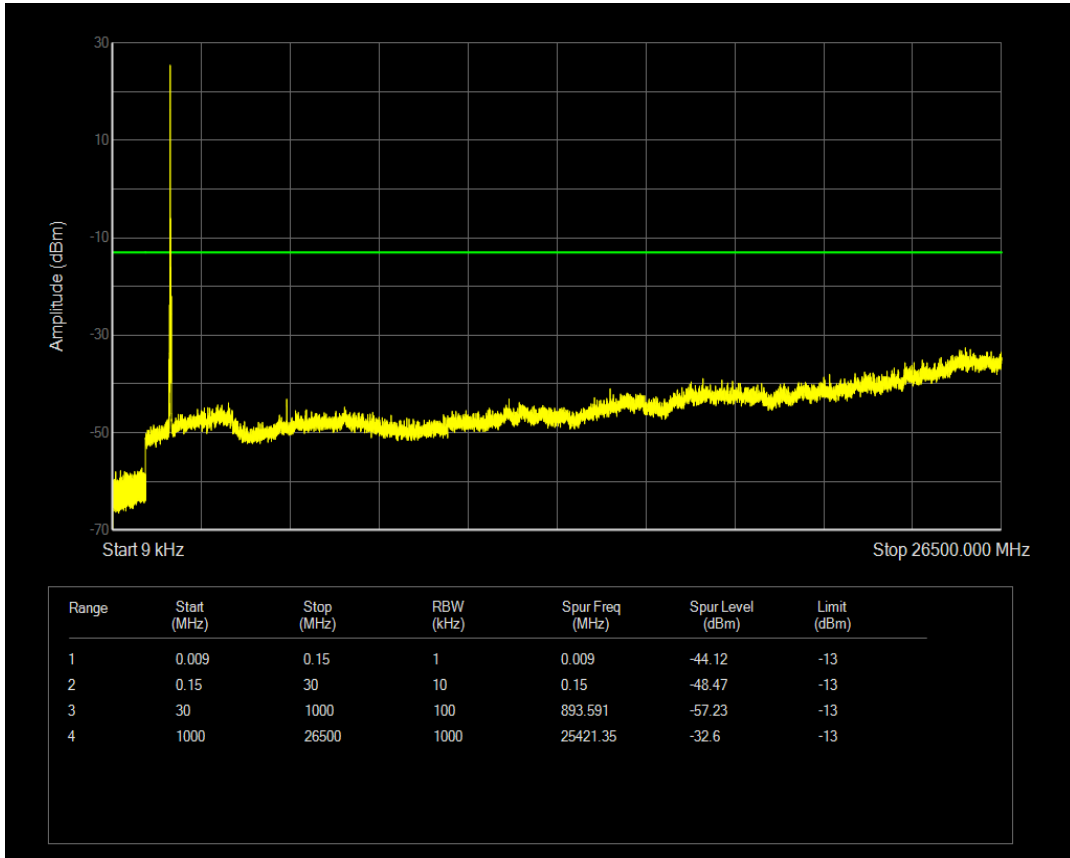

Band4 16QAM BW=20MHz Channel=20175 RB Size=100 Position=#0

Band4 QPSK BW=20MHz Channel=20300 RB Size=1 Position=#0

Band4 QPSK BW=20MHz Channel=20300 RB Size=100 Position=#0

Band4 16QAM BW=20MHz Channel=20300 RB Size=1 Position=#0