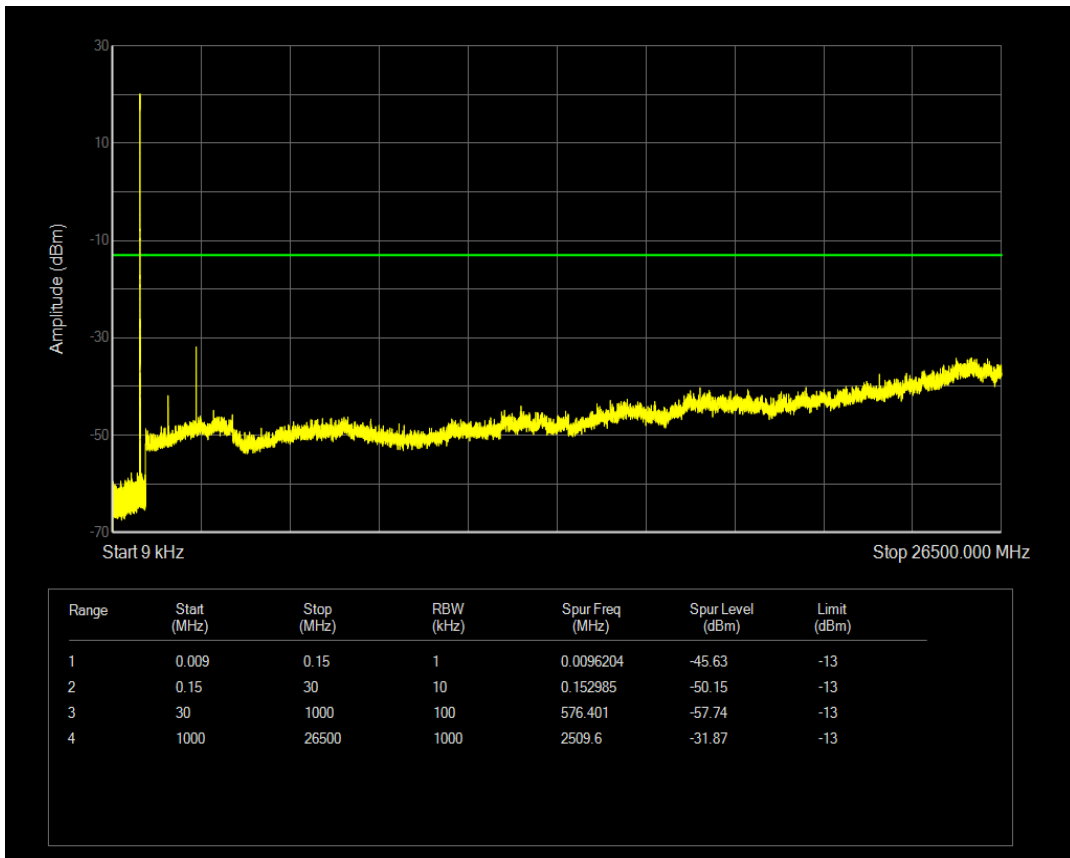

Band5 QPSK BW=1.4MHz Channel=20407 RB Size=1 Position=#0

Band5 QPSK BW=1.4MHz Channel=20407 RB Size=6 Position=#0

Band5 16QAM BW=1.4MHz Channel=20407 RB Size=1 Position=#0

Band5 16QAM BW=1.4MHz Channel=20407 RB Size=6 Position=#0

Band5 QPSK BW=1.4MHz Channel=20525 RB Size=1 Position=#0

Band5 QPSK BW=1.4MHz Channel=20525 RB Size=6 Position=#0

Band5 16QAM BW=1.4MHz Channel=20525 RB Size=1 Position=#0

Band5 16QAM BW=1.4MHz Channel=20525 RB Size=6 Position=#0