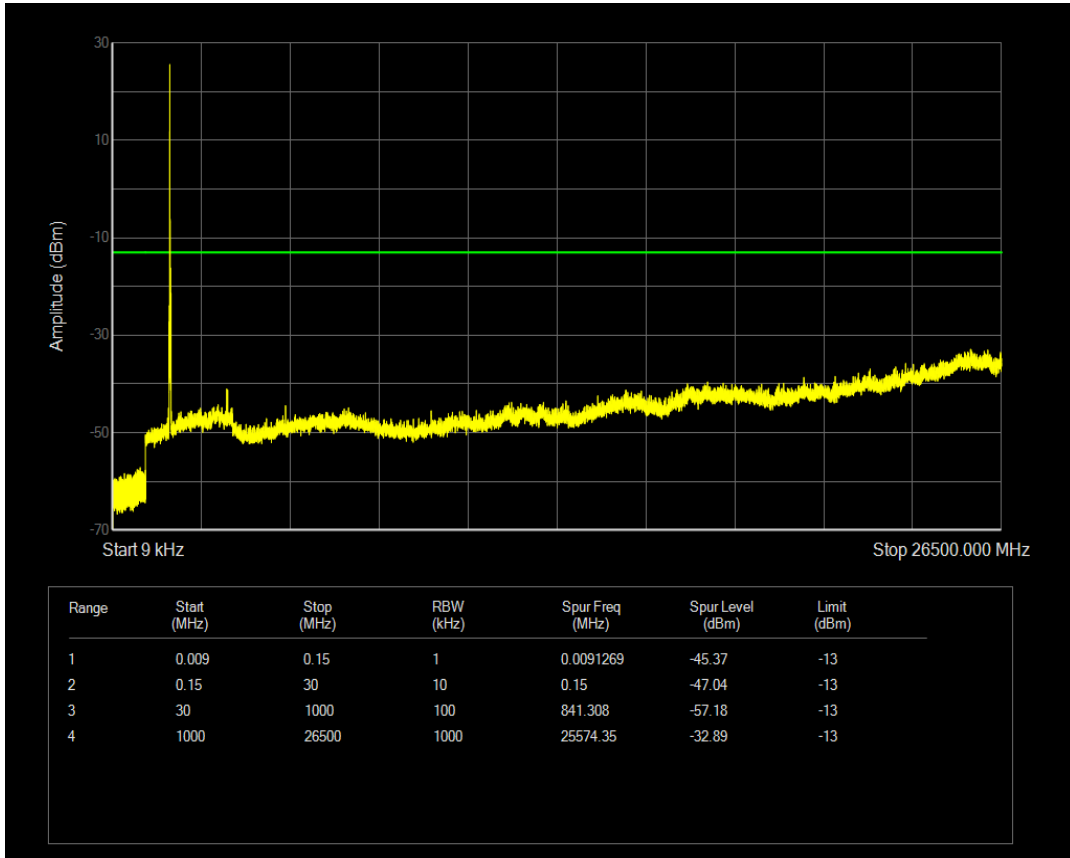

Band4 16QAM BW=20MHz Channel=20050 RB Size=100 Position=#0

Band4 QPSK BW=20MHz Channel=20175 RB Size=1 Position=#0

Band4 QPSK BW=20MHz Channel=20175 RB Size=100 Position=#0

Band4 16QAM BW=20MHz Channel=20175 RB Size=1 Position=#0

Band4 16QAM BW=20MHz Channel=20175 RB Size=100 Position=#0

Band4 QPSK BW=20MHz Channel=20300 RB Size=1 Position=#0

Band4 QPSK BW=20MHz Channel=20300 RB Size=100 Position=#0

Band4 16QAM BW=20MHz Channel=20300 RB Size=1 Position=#0