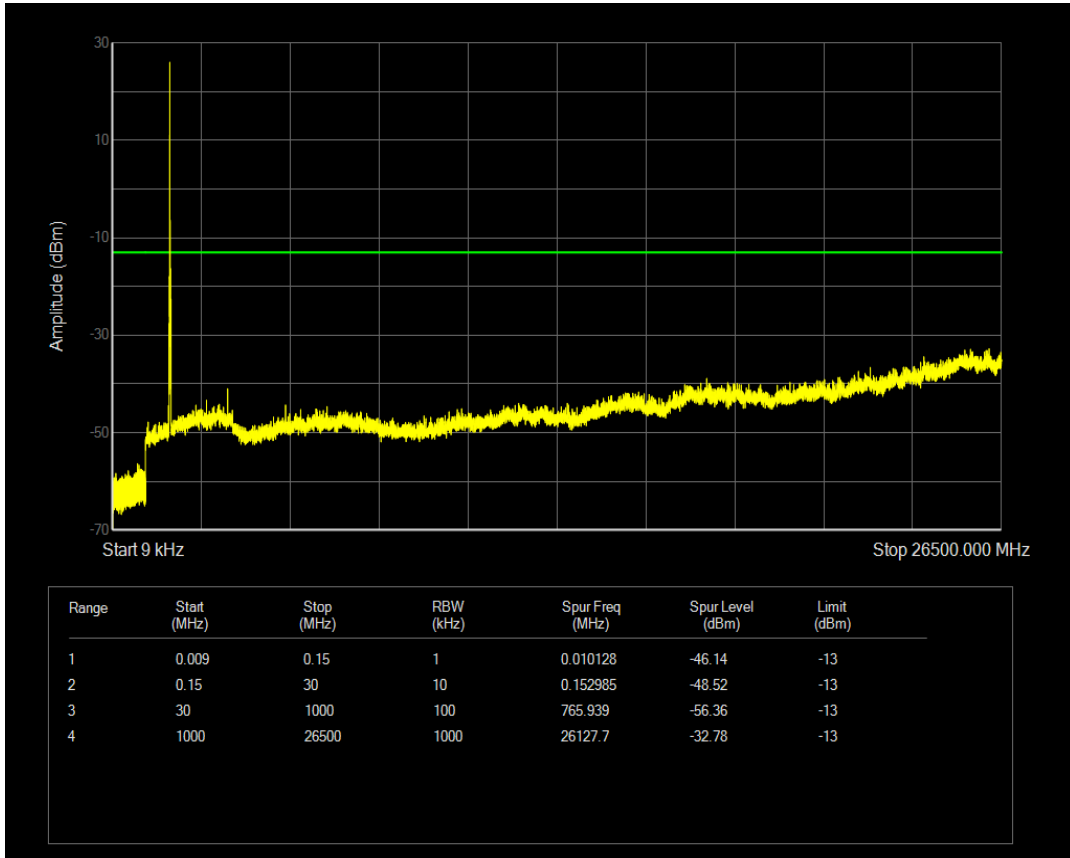

Band4 16QAM BW=15MHz Channel=20325 RB Size=75 Position=#0

Band4 QPSK BW=20MHz Channel=20050 RB Size=1 Position=#0

Band4 QPSK BW=20MHz Channel=20050 RB Size=100 Position=#0

Band4 16QAM BW=20MHz Channel=20050 RB Size=1 Position=#0

Band4 16QAM BW=20MHz Channel=20050 RB Size=100 Position=#0

Band4 QPSK BW=20MHz Channel=20175 RB Size=1 Position=#0

Band4 QPSK BW=20MHz Channel=20175 RB Size=100 Position=#0

Band4 16QAM BW=20MHz Channel=20175 RB Size=1 Position=#0