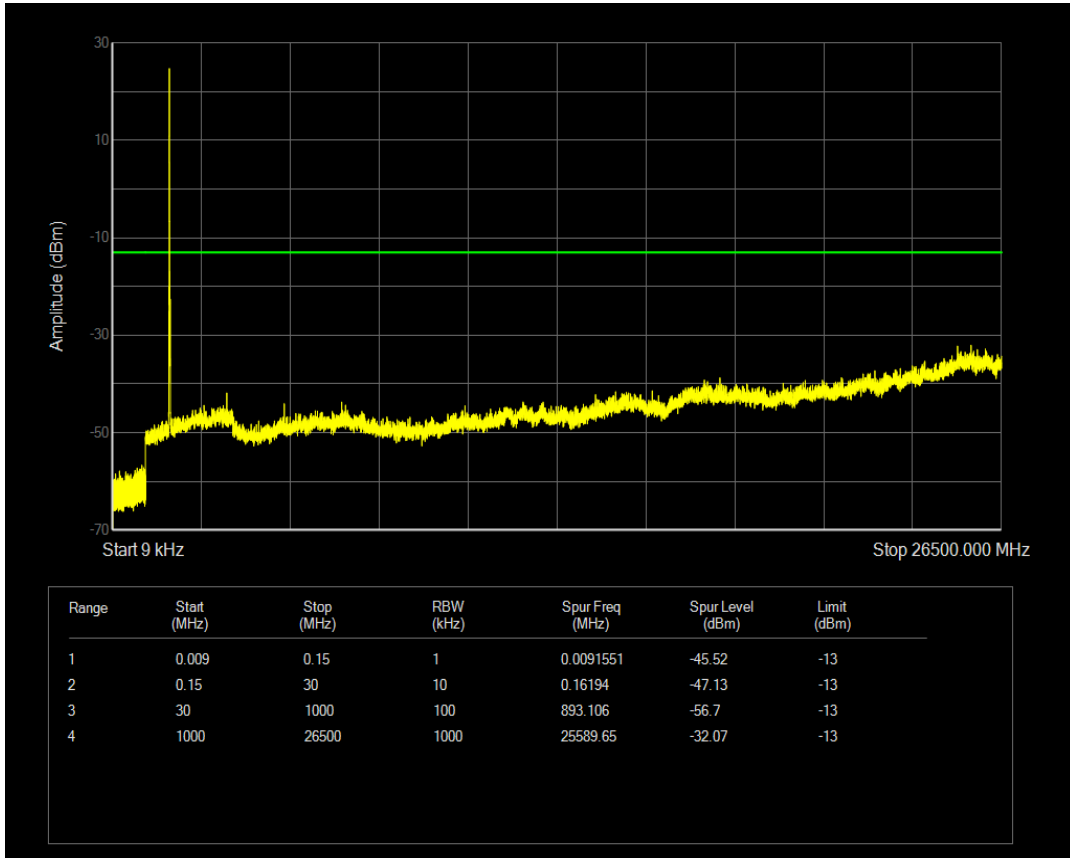

Band4 16QAM BW=10MHz Channel=20350 RB Size=50 Position=#0

Band4 QPSK BW=15MHz Channel=20025 RB Size=1 Position=#0

Band4 QPSK BW=15MHz Channel=20025 RB Size=75 Position=#0

Band4 16QAM BW=15MHz Channel=20025 RB Size=1 Position=#0