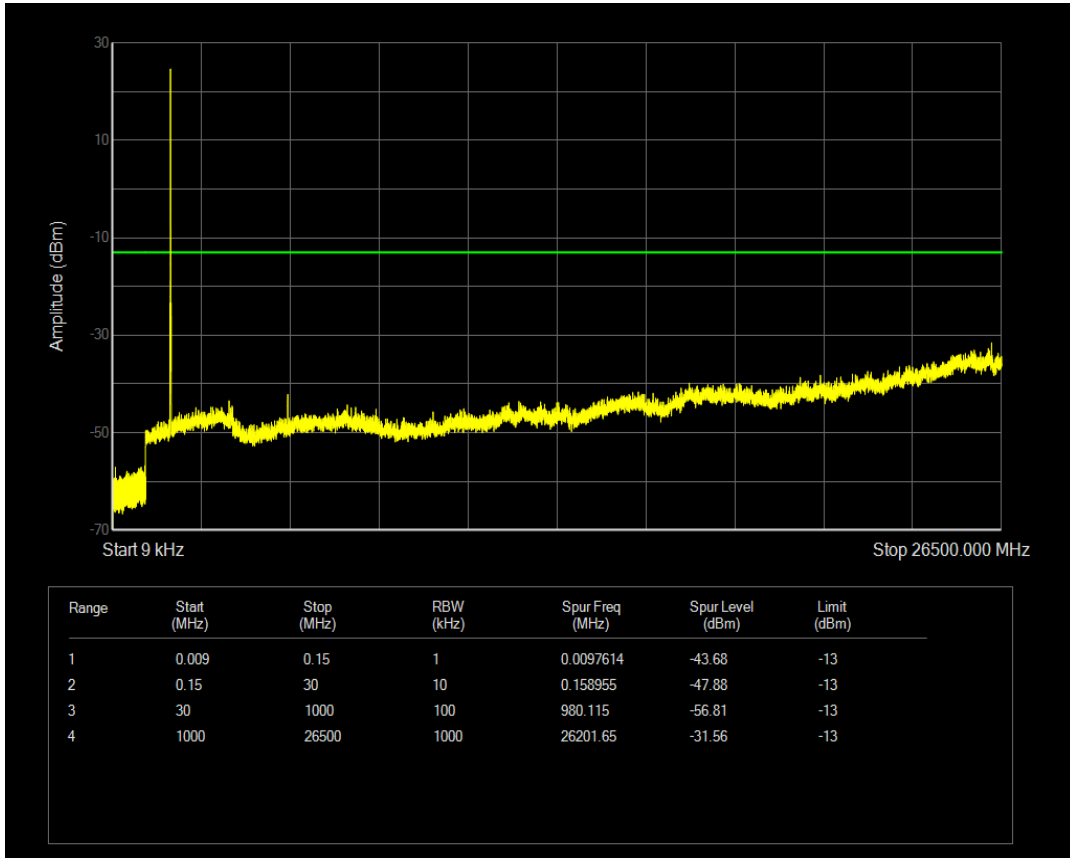

Band4 16QAM BW=10MHz Channel=20000 RB Size=50 Position=#0

Band4 QPSK BW=10MHz Channel=20175 RB Size=1 Position=#0

Band4 QPSK BW=10MHz Channel=20175 RB Size=50 Position=#0

Band4 16QAM BW=10MHz Channel=20175 RB Size=1 Position=#0

Band4 16QAM BW=10MHz Channel=20175 RB Size=50 Position=#0

Band4 QPSK BW=10MHz Channel=20350 RB Size=1 Position=#0

Band4 QPSK BW=10MHz Channel=20350 RB Size=50 Position=#0

Band4 16QAM BW=10MHz Channel=20350 RB Size=1 Position=#0