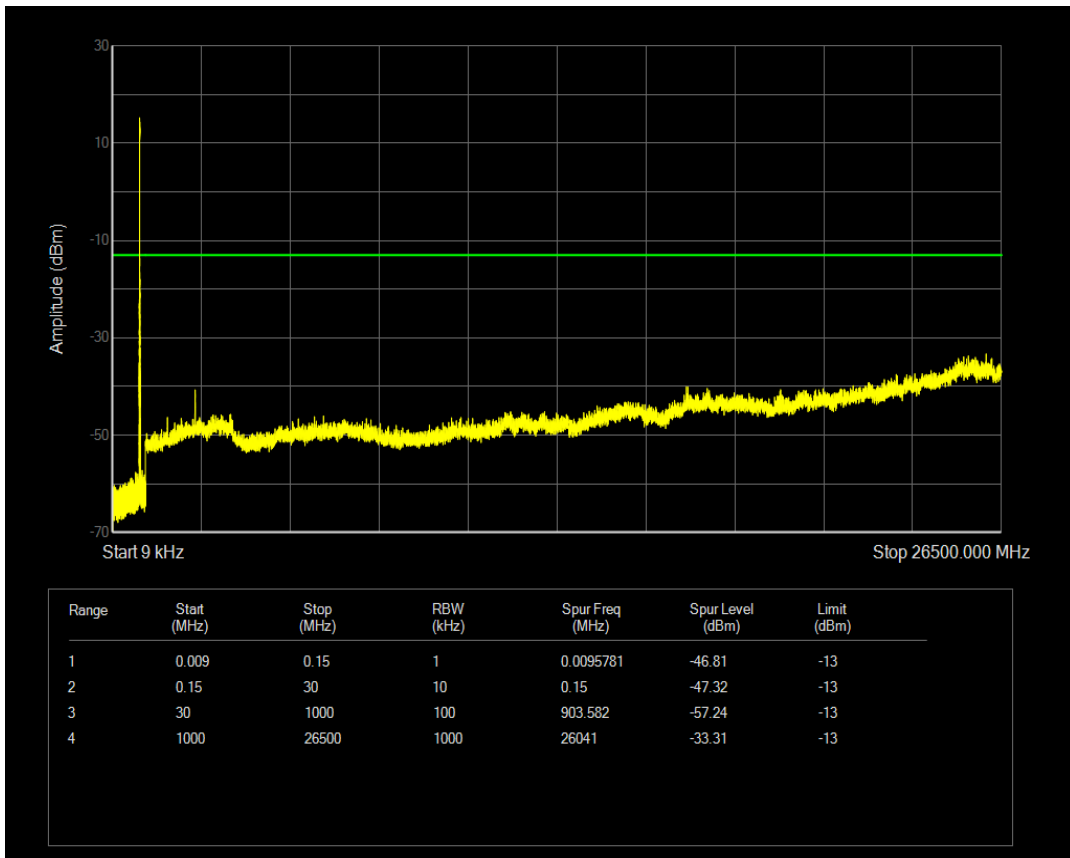

Band5 QPSK BW=3MHz Channel=20635 RB Size=1 Position=#0

Band5 QPSK BW=3MHz Channel=20635 RB Size=15 Position=#0

Band5 16QAM BW=3MHz Channel=20635 RB Size=1 Position=#0

Band5 16QAM BW=3MHz Channel=20635 RB Size=15 Position=#0

Band5 QPSK BW=5MHz Channel=20425 RB Size=1 Position=#0

Band5 QPSK BW=5MHz Channel=20425 RB Size=25 Position=#0

Band5 16QAM BW=5MHz Channel=20425 RB Size=1 Position=#0

Band5 16QAM BW=5MHz Channel=20425 RB Size=25 Position=#0