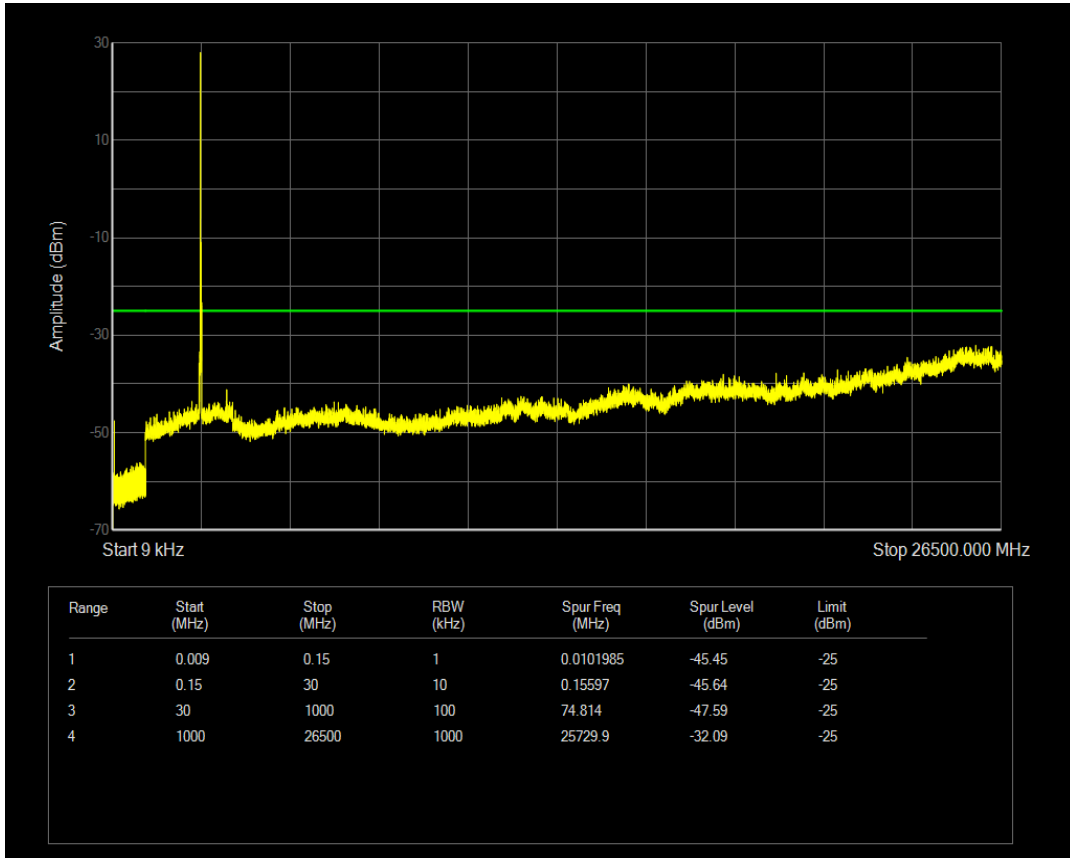

Band41(2555-2655) 16QAM BW=20MHz Channel=40740 RB Size=1 Position=#0

Band41(2555-2655) 16QAM BW=20MHz Channel=40740 RB Size=100 Position=#0

Band41(2555-2655) QPSK BW=20MHz Channel=41140 RB Size=1 Position=#0

Band41(2555-2655) QPSK BW=20MHz Channel=41140 RB Size=100 Position=#0

Band41(2555-2655) 16QAM BW=20MHz Channel=41140 RB Size=1 Position=#0

Band41(2555-2655) 16QAM BW=20MHz Channel=41140 RB Size=100 Position=#0