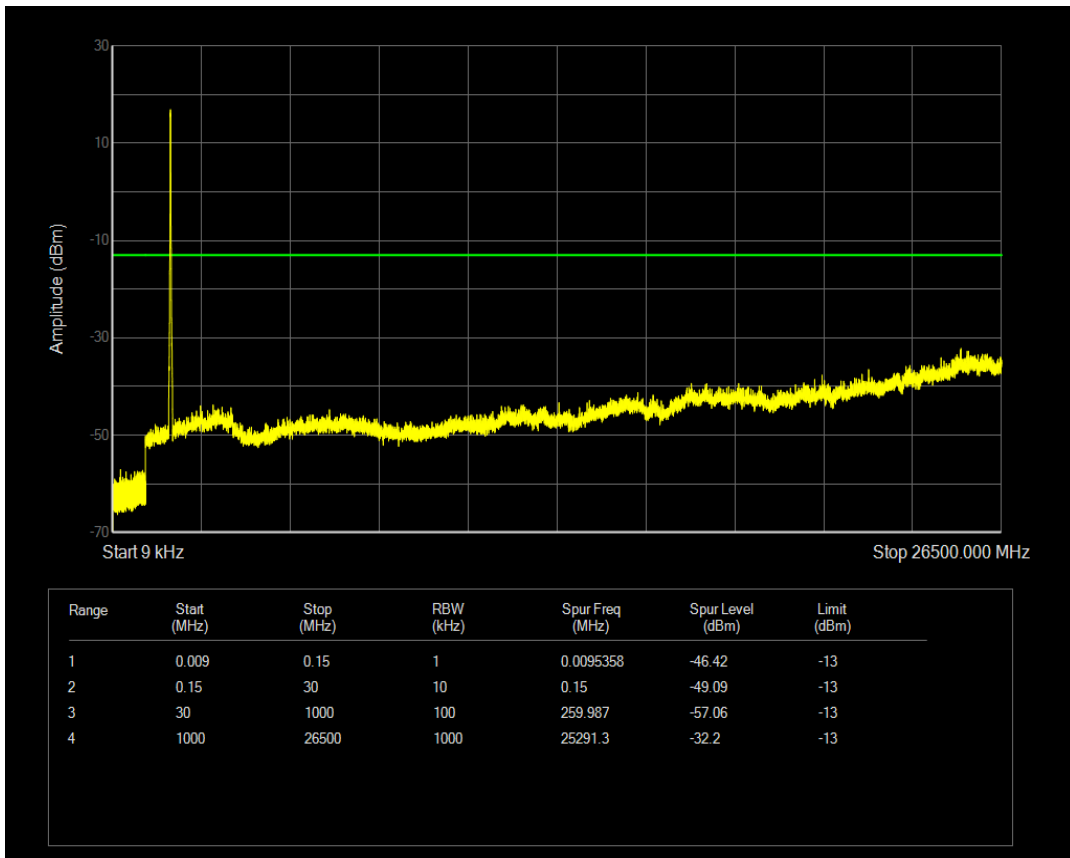

Band4 16QAM BW=20MHz Channel=20300 RB Size=100 Position=#0

Band41(2555-2655) QPSK BW=5MHz Channel=40265 RB Size=1 Position=#0