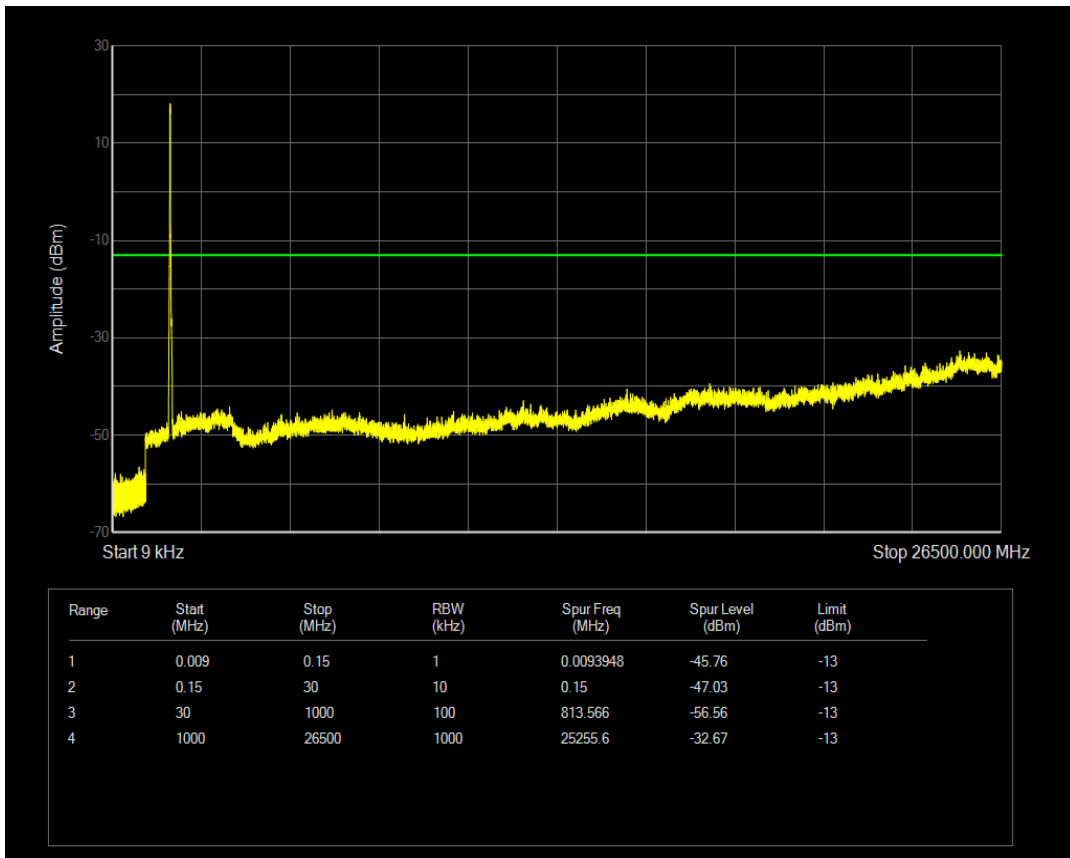

Band4 16QAM BW=15MHz Channel=20325 RB Size=75 Position=#0

Band4 QPSK BW=20MHz Channel=20050 RB Size=1 Position=#0

Band4 QPSK BW=20MHz Channel=20050 RB Size=100 Position=#0

Band4 16QAM BW=20MHz Channel=20050 RB Size=1 Position=#0

Band4 16QAM BW=20MHz Channel=20050 RB Size=100 Position=#0

Band4 QPSK BW=20MHz Channel=20175 RB Size=1 Position=#0

Band4 QPSK BW=20MHz Channel=20175 RB Size=100 Position=#0

Band4 16QAM BW=20MHz Channel=20175 RB Size=1 Position=#0