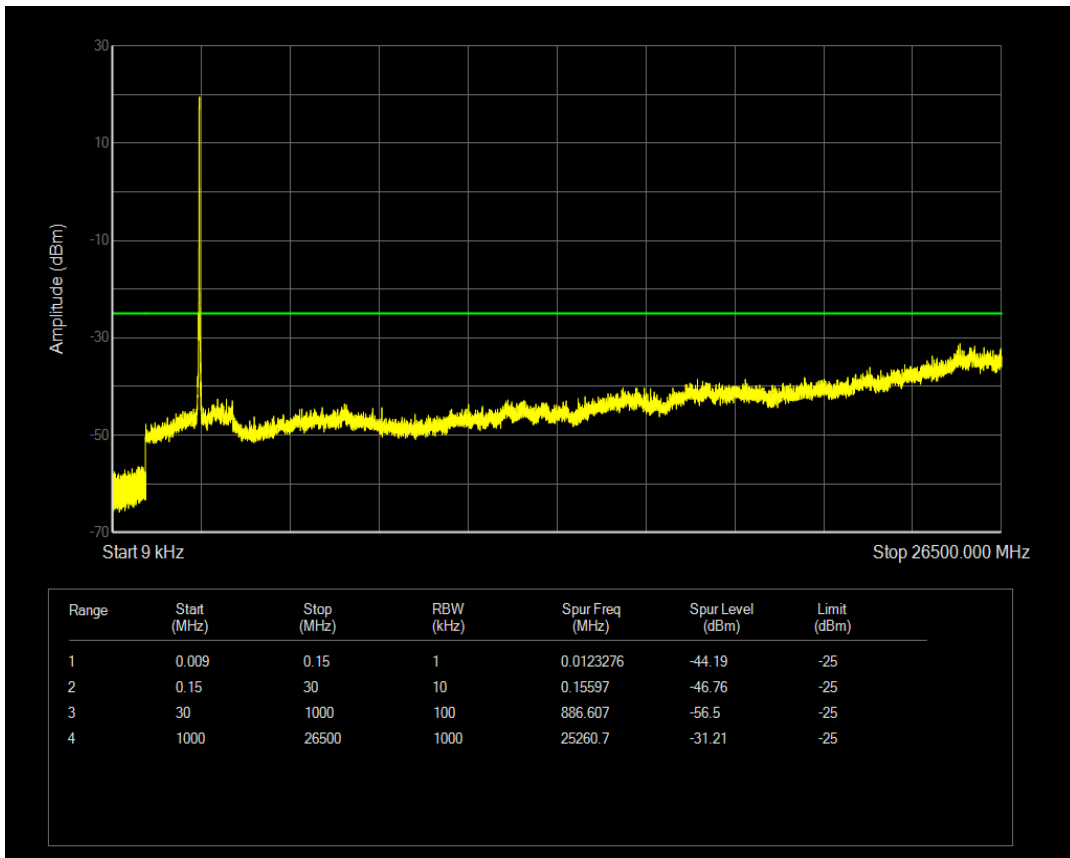

Band41(2555-2655) 16QAM BW=15MHz Channel=40740 RB Size=75 Position=#0

Band41(2555-2655) QPSK BW=15MHz Channel=41165 RB Size=1 Position=#0