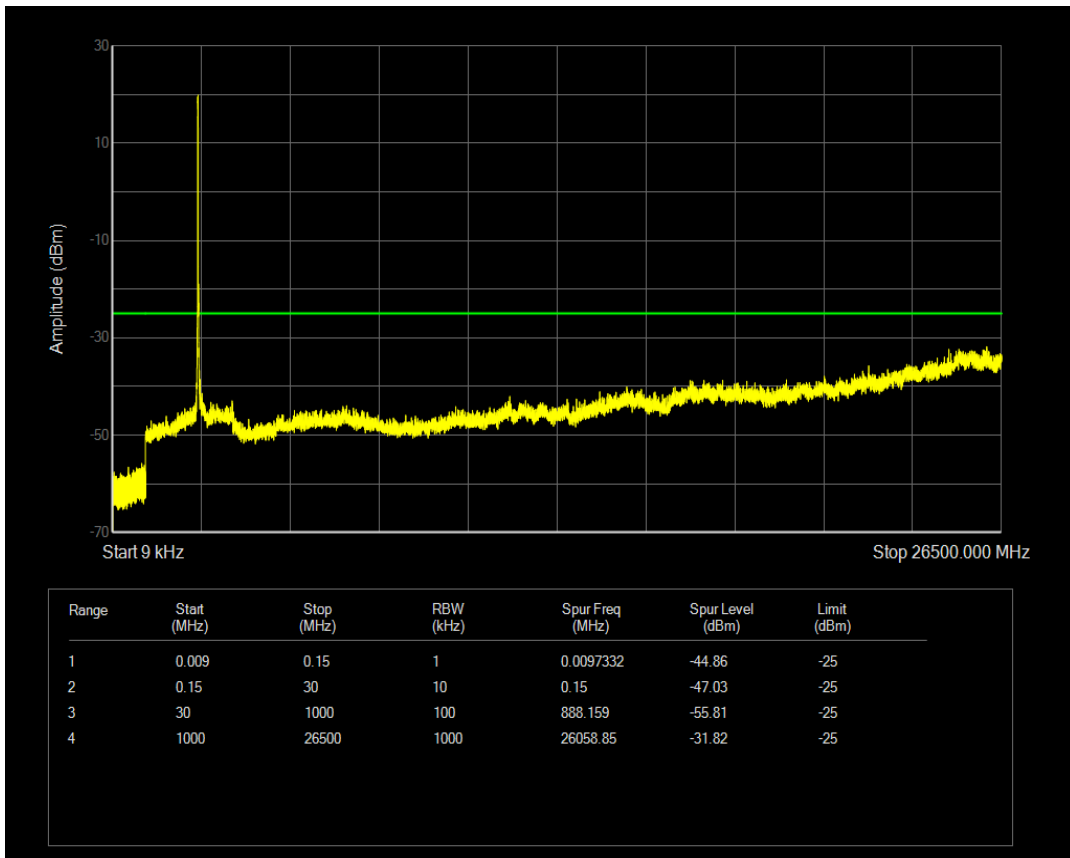

Band41(2555-2655) QPSK BW=15MHz Channel=40315 RB Size=75 Position=#0

Band41(2555-2655) 16QAM BW=15MHz Channel=40315 RB Size=1 Position=#0