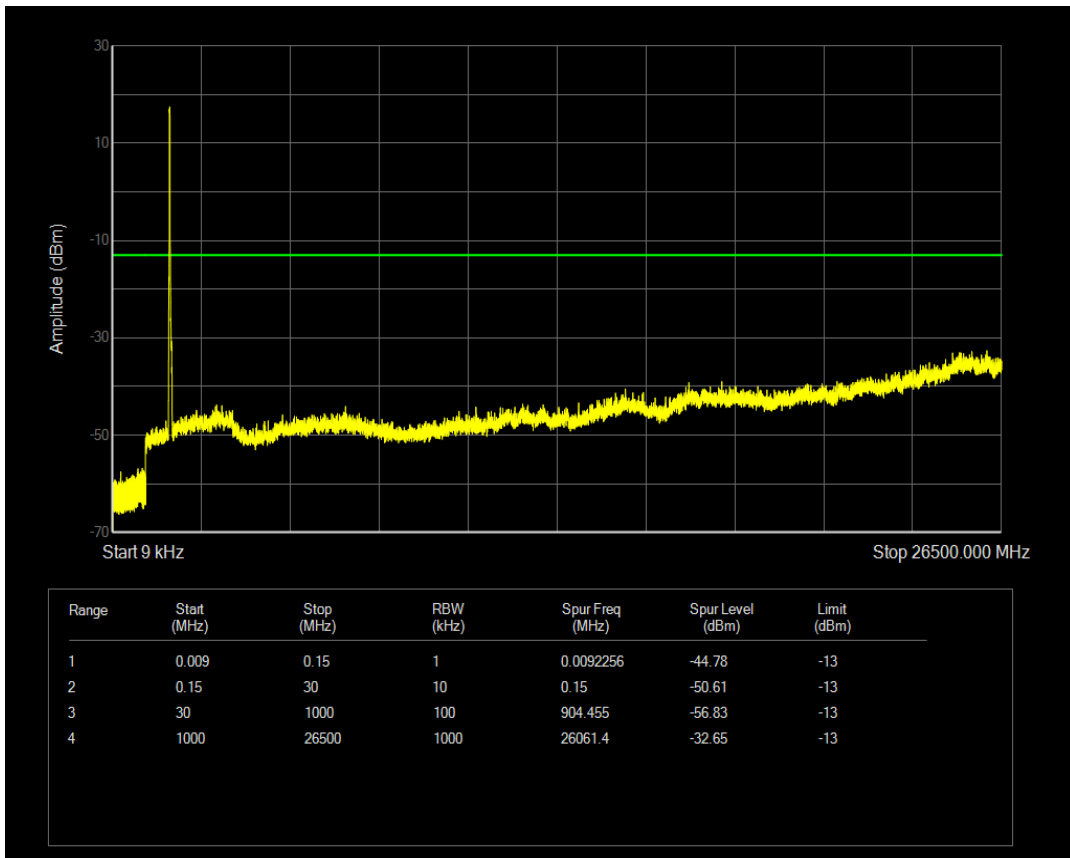

Band4 16QAM BW=15MHz Channel=20175 RB Size=75 Position=#0

Band4 QPSK BW=15MHz Channel=20325 RB Size=1 Position=#0

Band4 QPSK BW=15MHz Channel=20325 RB Size=75 Position=#0

Band4 16QAM BW=15MHz Channel=20325 RB Size=1 Position=#0

Band4 16QAM BW=15MHz Channel=20325 RB Size=75 Position=#0

Band4 QPSK BW=20MHz Channel=20050 RB Size=1 Position=#0

Band4 QPSK BW=20MHz Channel=20050 RB Size=100 Position=#0

Band4 16QAM BW=20MHz Channel=20050 RB Size=1 Position=#0