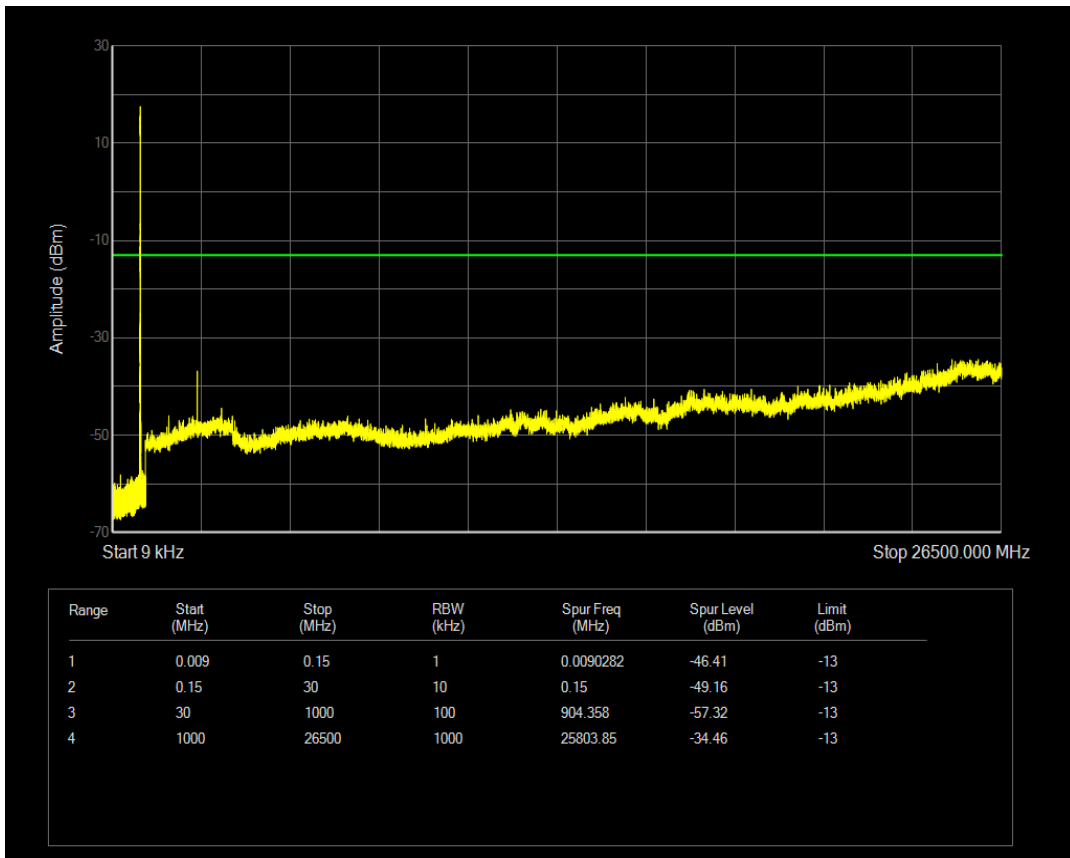

Band5 QPSK BW=3MHz Channel=20635 RB Size=1 Position=#0

Band5 QPSK BW=3MHz Channel=20635 RB Size=15 Position=#0

Band5 16QAM BW=3MHz Channel=20635 RB Size=1 Position=#0

Band5 16QAM BW=3MHz Channel=20635 RB Size=15 Position=#0

Band5 QPSK BW=5MHz Channel=20425 RB Size=1 Position=#0

Band5 QPSK BW=5MHz Channel=20425 RB Size=25 Position=#0

Band5 16QAM BW=5MHz Channel=20425 RB Size=1 Position=#0

Band5 16QAM BW=5MHz Channel=20425 RB Size=25 Position=#0