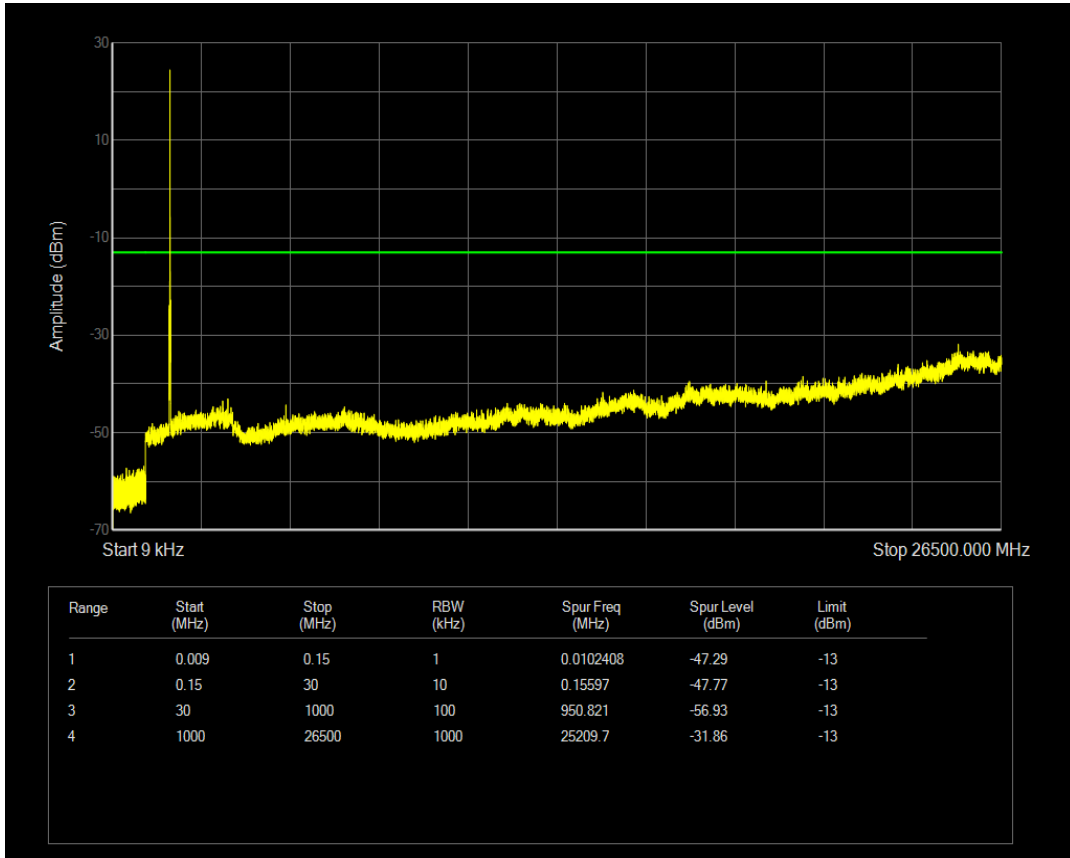

Band4 16QAM BW=5MHz Channel=20375 RB Size=25 Position=#0

Band4 QPSK BW=10MHz Channel=20000 RB Size=1 Position=#0

Band4 QPSK BW=10MHz Channel=20000 RB Size=50 Position=#0

Band4 16QAM BW=10MHz Channel=20000 RB Size=1 Position=#0

Band4 16QAM BW=10MHz Channel=20000 RB Size=50 Position=#0

Band4 QPSK BW=10MHz Channel=20175 RB Size=1 Position=#0

Band4 QPSK BW=10MHz Channel=20175 RB Size=50 Position=#0

Band4 16QAM BW=10MHz Channel=20175 RB Size=1 Position=#0