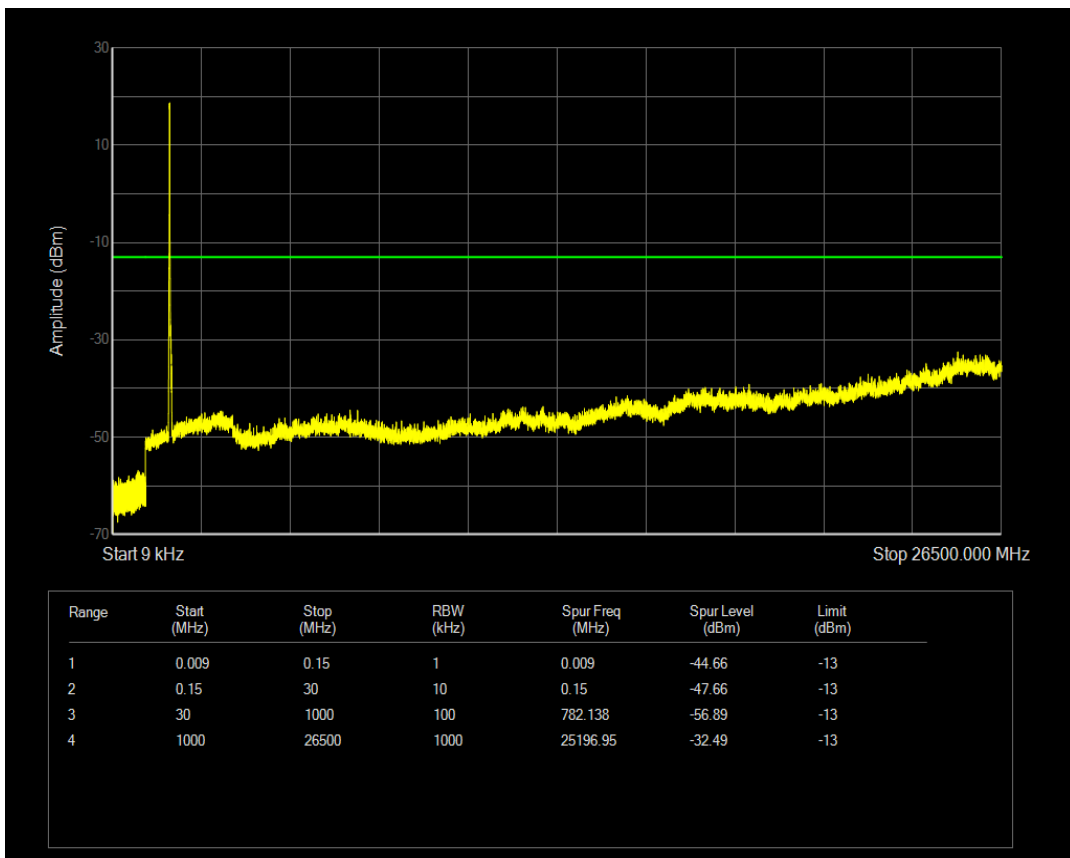

Band4 16QAM BW=10MHz Channel=20175 RB Size=50 Position=#0

Band4 QPSK BW=10MHz Channel=20350 RB Size=1 Position=#0

Band4 QPSK BW=10MHz Channel=20350 RB Size=50 Position=#0

Band4 16QAM BW=10MHz Channel=20350 RB Size=1 Position=#0

Band4 16QAM BW=10MHz Channel=20350 RB Size=50 Position=#0

Band4 QPSK BW=15MHz Channel=20025 RB Size=1 Position=#0

Band4 QPSK BW=15MHz Channel=20025 RB Size=75 Position=#0

Band4 16QAM BW=15MHz Channel=20025 RB Size=1 Position=#0