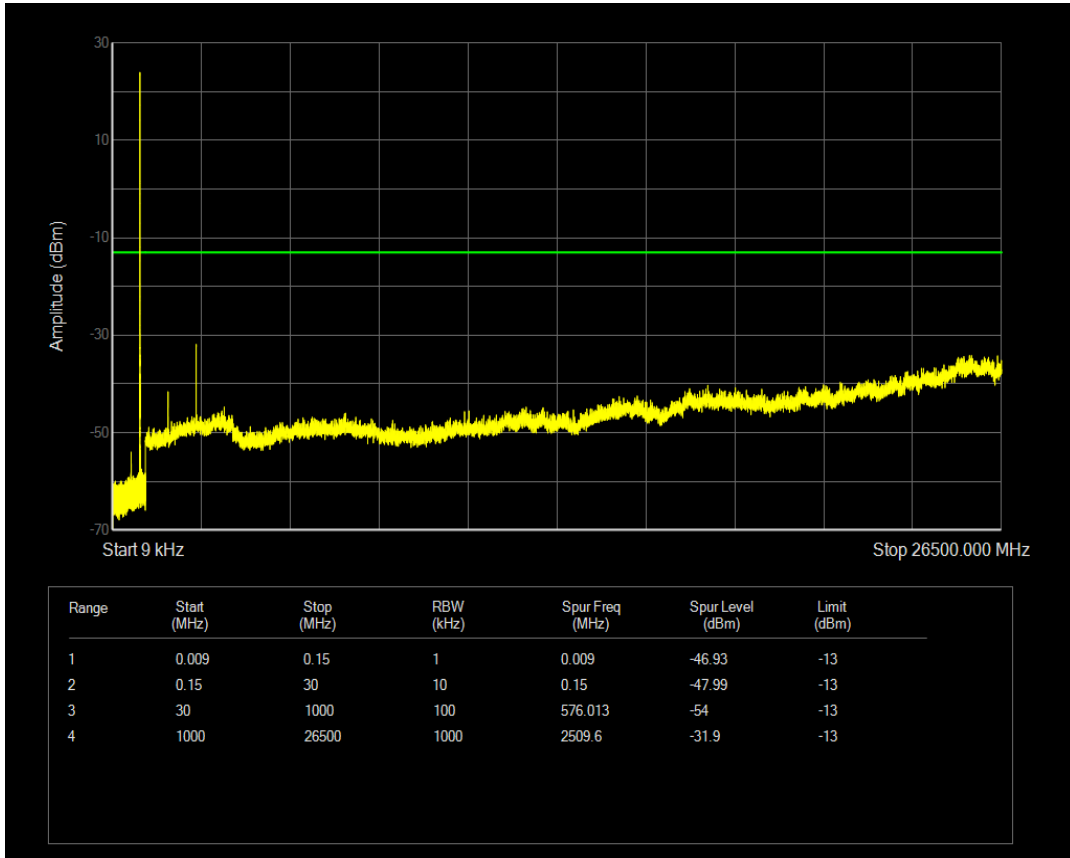

Band5 QPSK BW=1.4MHz Channel=20407 RB Size=1 Position=#0

Band5 QPSK BW=1.4MHz Channel=20407 RB Size=6 Position=#0

Band5 16QAM BW=1.4MHz Channel=20407 RB Size=1 Position=#0

Band5 16QAM BW=1.4MHz Channel=20407 RB Size=6 Position=#0

Band5 QPSK BW=1.4MHz Channel=20525 RB Size=1 Position=#0

Band5 QPSK BW=1.4MHz Channel=20525 RB Size=6 Position=#0

Band5 16QAM BW=1.4MHz Channel=20525 RB Size=1 Position=#0

Band5 16QAM BW=1.4MHz Channel=20525 RB Size=6 Position=#0