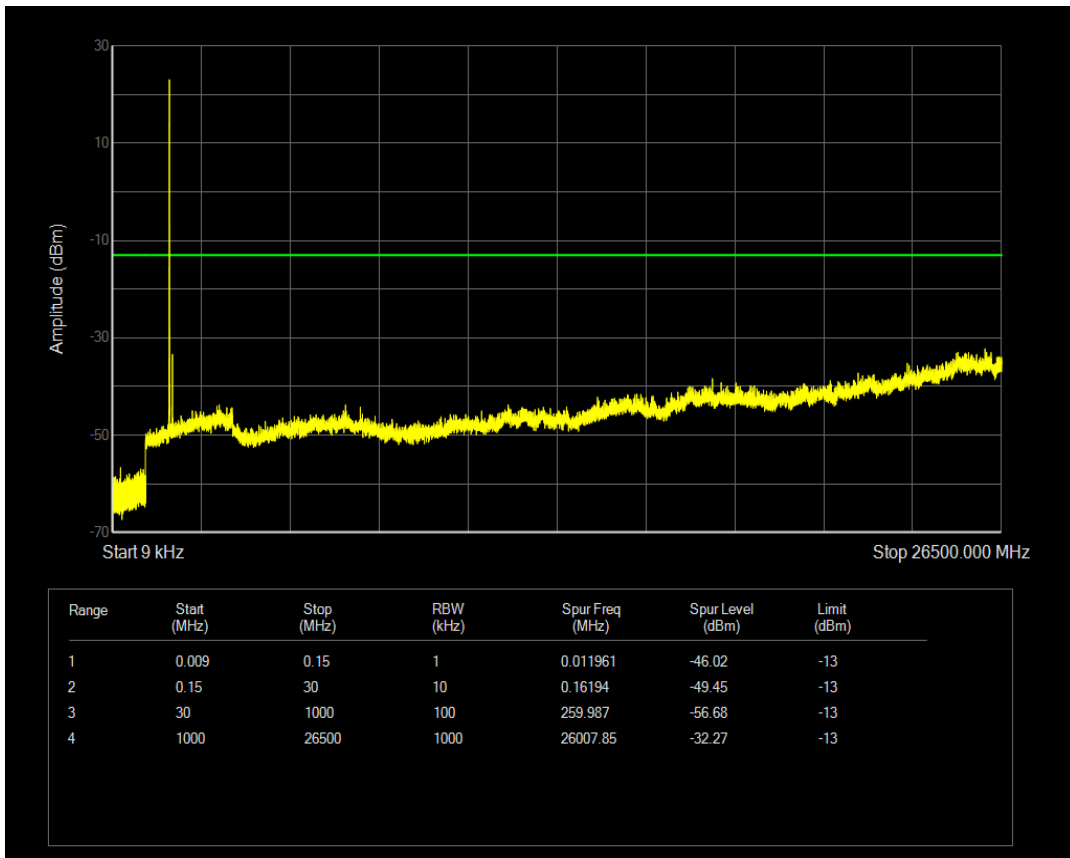

Band4 16QAM BW=1.4MHz Channel=20175 RB Size=6 Position=#0

Band4 QPSK BW=1.4MHz Channel=20393 RB Size=1 Position=#0

Band4 QPSK BW=1.4MHz Channel=20393 RB Size=6 Position=#0

Band4 16QAM BW=1.4MHz Channel=20393 RB Size=1 Position=#0

Band4 16QAM BW=1.4MHz Channel=20393 RB Size=6 Position=#0

Band4 QPSK BW=3MHz Channel=19965 RB Size=1 Position=#0

Band4 QPSK BW=3MHz Channel=19965 RB Size=15 Position=#0

Band4 16QAM BW=3MHz Channel=19965 RB Size=1 Position=#0