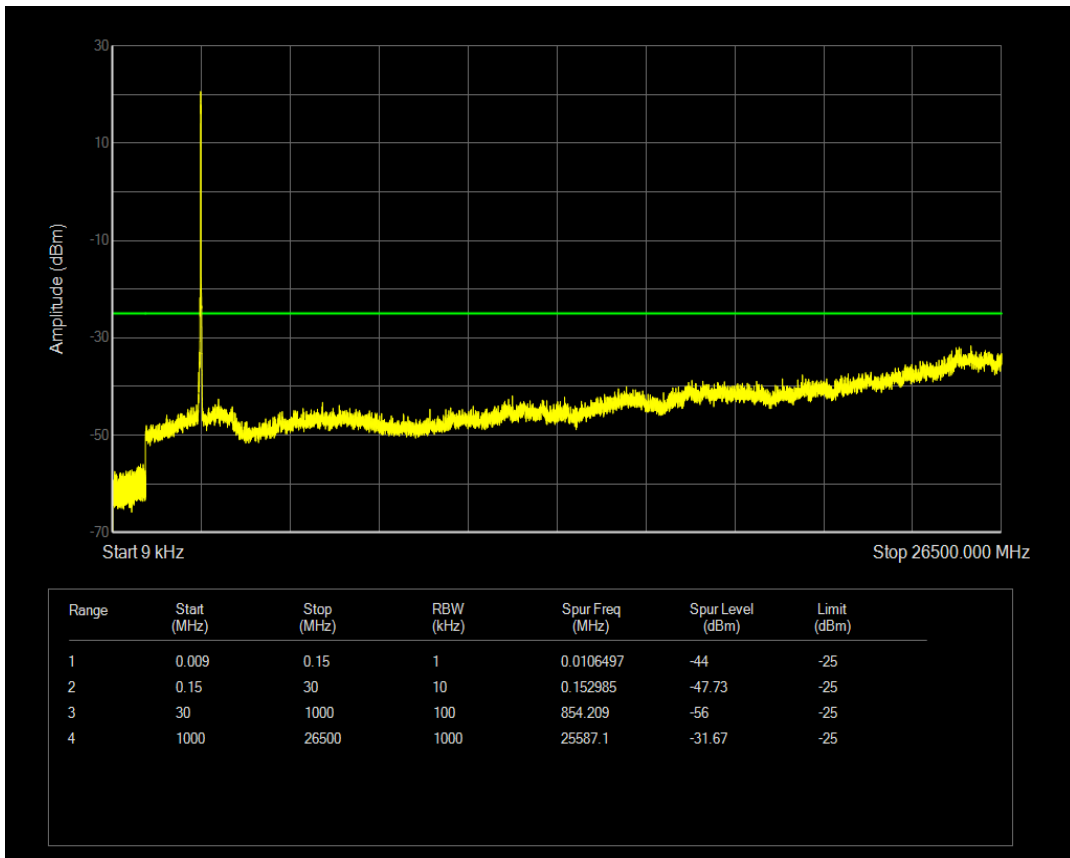

Band41(2555-2655) 16QAM BW=15MHz Channel=41165 RB Size=75 Position=#0

Band41(2555-2655) QPSK BW=20MHz Channel=40340 RB Size=1 Position=#0