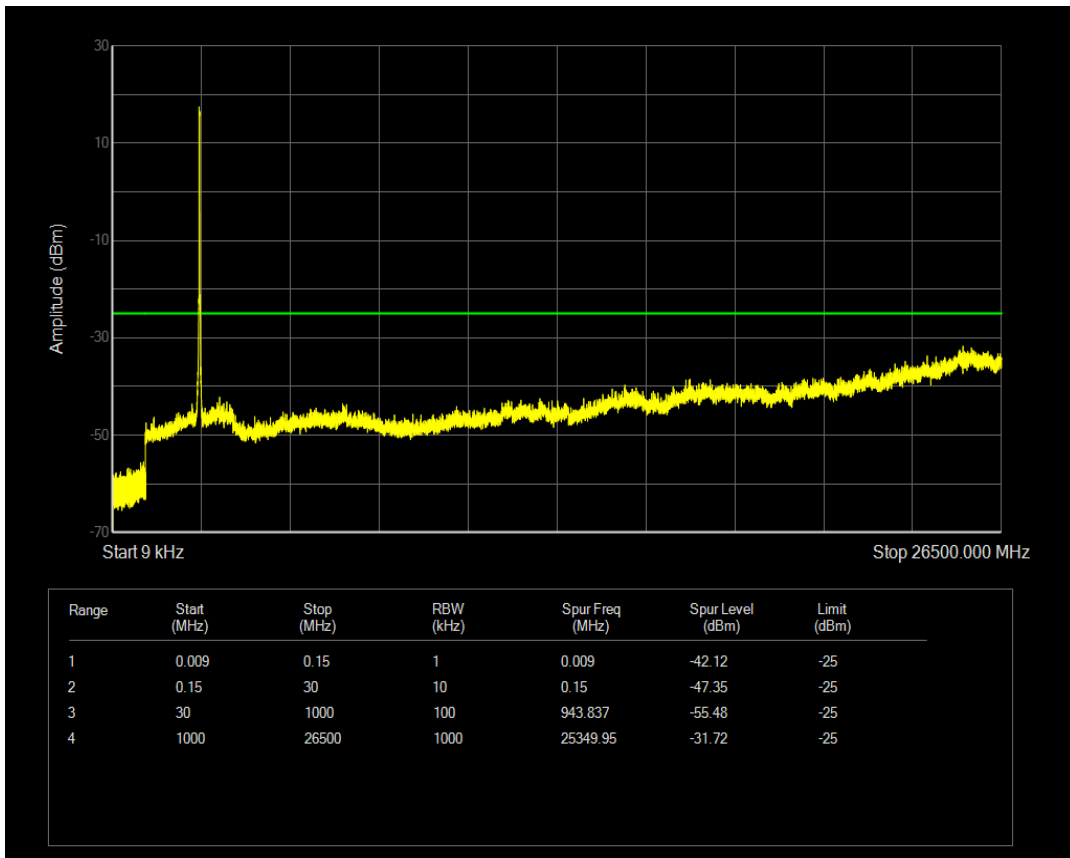

Band41(2555-2655) 16QAM BW=20MHz Channel=40340 RB Size=100 Position=#0

Band41(2555-2655) QPSK BW=20MHz Channel=40740 RB Size=1 Position=#0

Band41(2555-2655) QPSK BW=20MHz Channel=40740 RB Size=100 Position=#0

Band41(2555-2655) 16QAM BW=20MHz Channel=40740 RB Size=1 Position=#0

Band41(2555-2655) 16QAM BW=20MHz Channel=40740 RB Size=100 Position=#0

Band41(2555-2655) QPSK BW=20MHz Channel=41140 RB Size=1 Position=#0