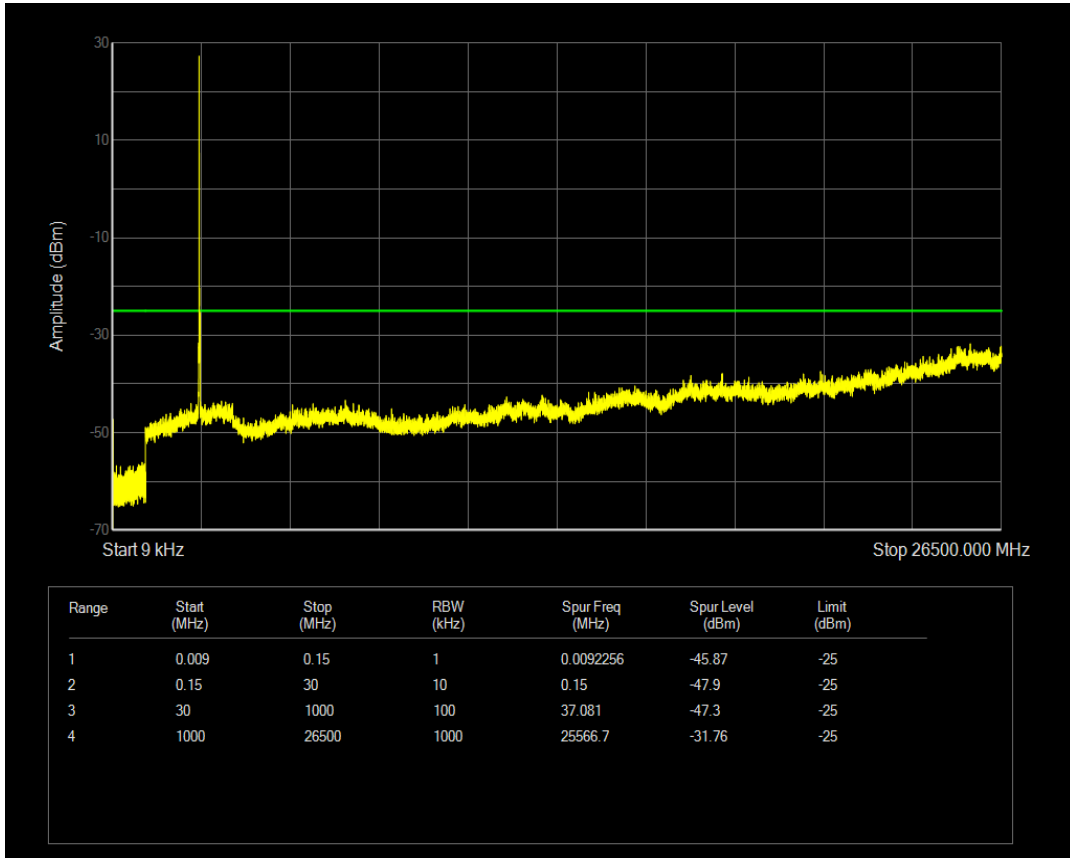

Band41(2555-2655) 16QAM BW=15MHz Channel=40740 RB Size=1 Position=#0

Band41(2555-2655) 16QAM BW=15MHz Channel=40740 RB Size=75 Position=#0