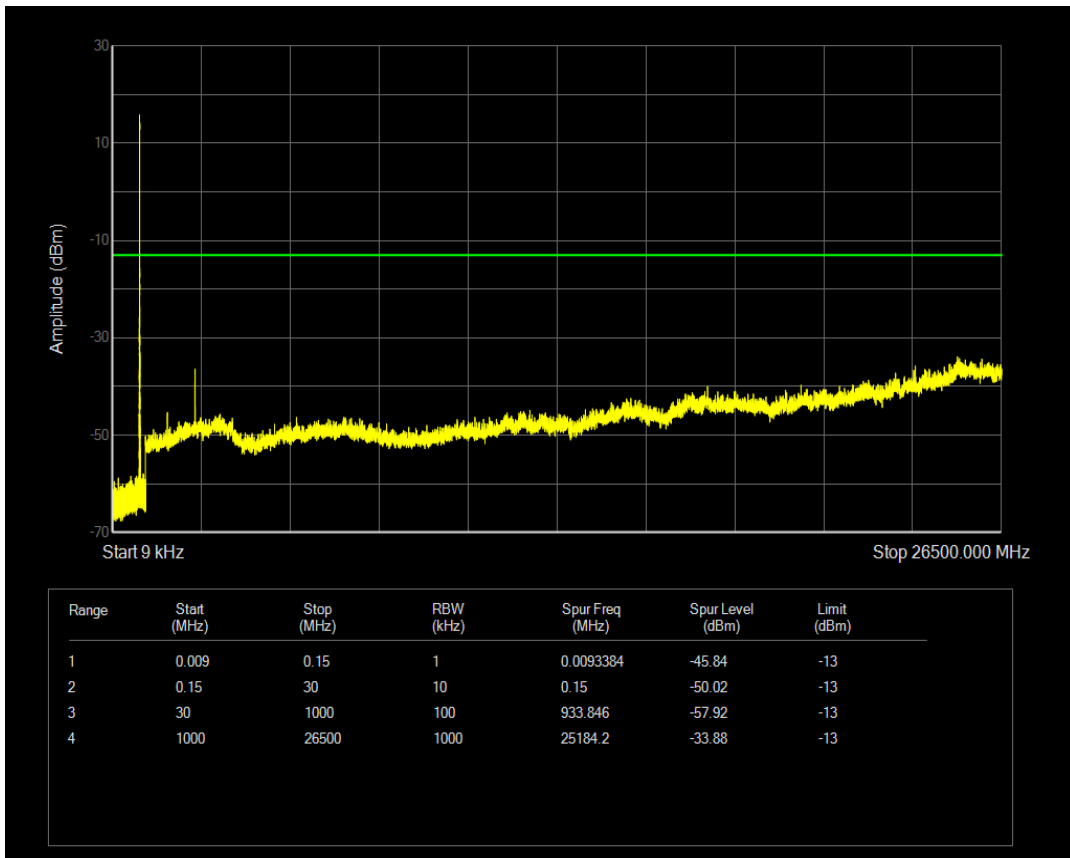

Band5 QPSK BW=3MHz Channel=20415 RB Size=1 Position=#0

Band5 QPSK BW=3MHz Channel=20415 RB Size=15 Position=#0

Band5 16QAM BW=3MHz Channel=20415 RB Size=1 Position=#0

Band5 16QAM BW=3MHz Channel=20415 RB Size=15 Position=#0