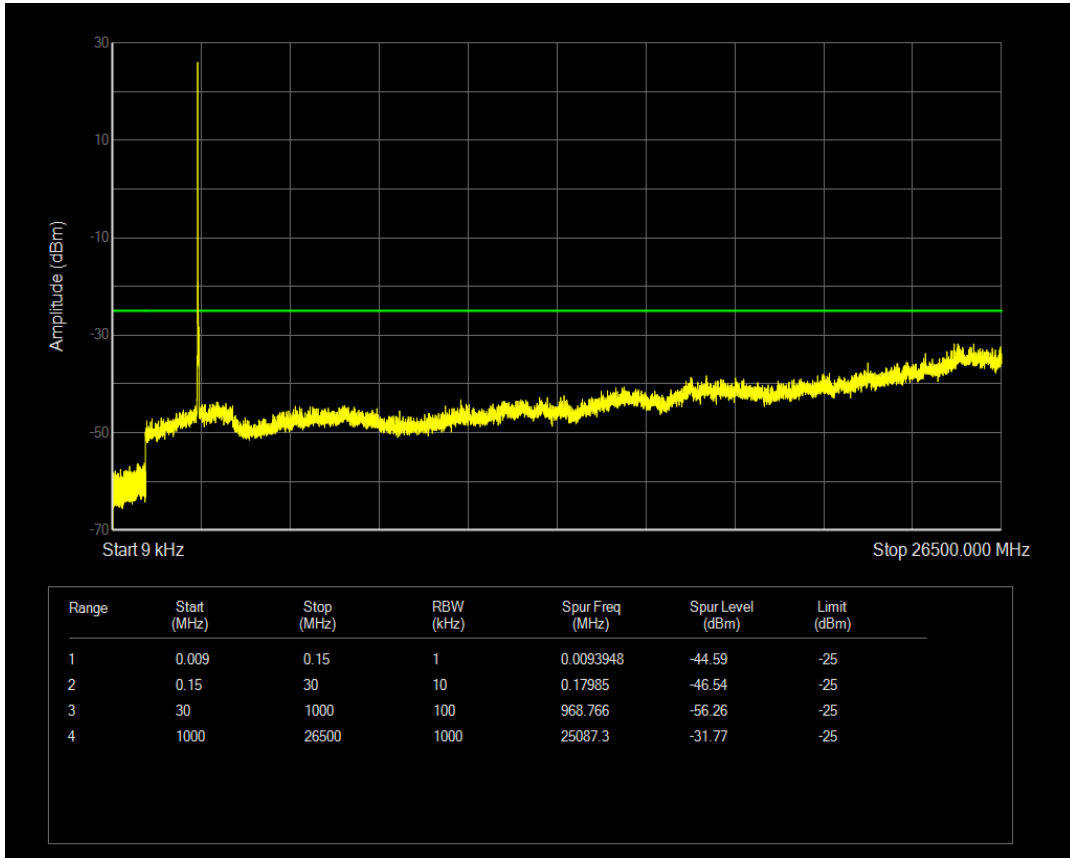

Band41(2555-2655) QPSK BW=20MHz Channel=40340 RB Size=1 Position=#0

Band41(2555-2655) QPSK BW=20MHz Channel=40340 RB Size=100 Position=#0