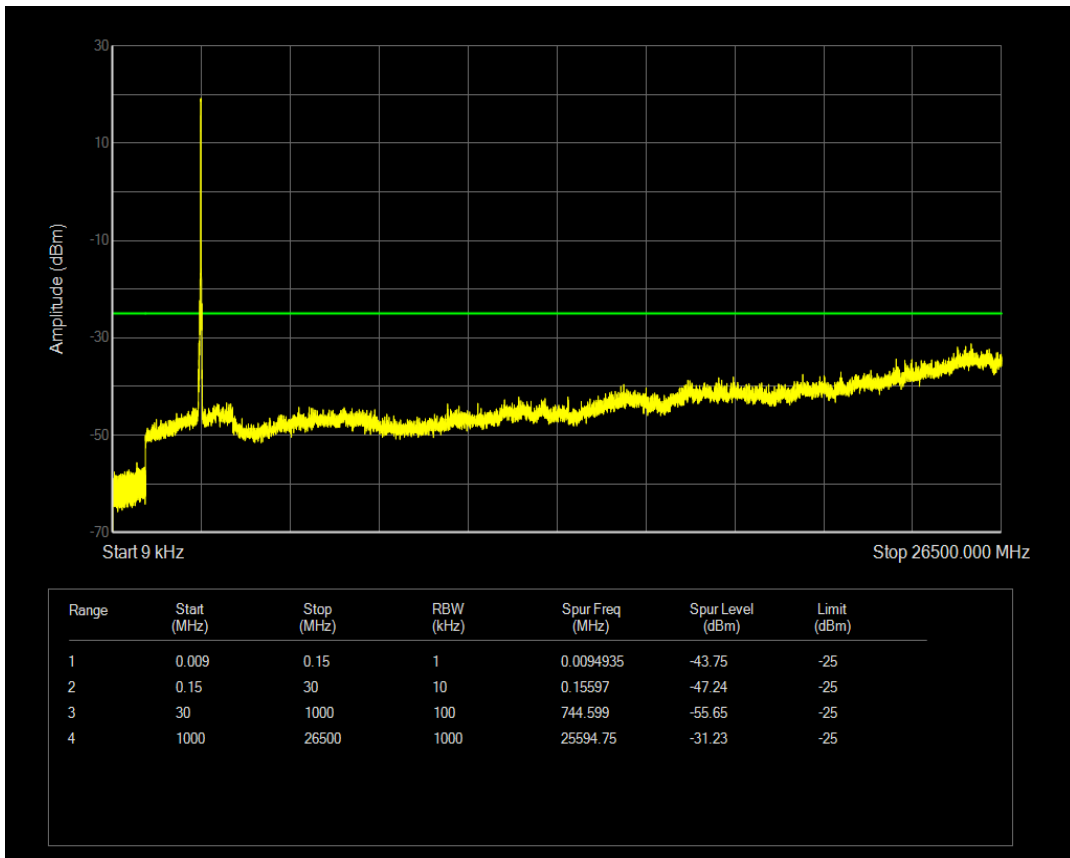

Band41(2555-2655) QPSK BW=15MHz Channel=41165 RB Size=75 Position=#0

Band41(2555-2655) 16QAM BW=15MHz Channel=41165 RB Size=1 Position=#0