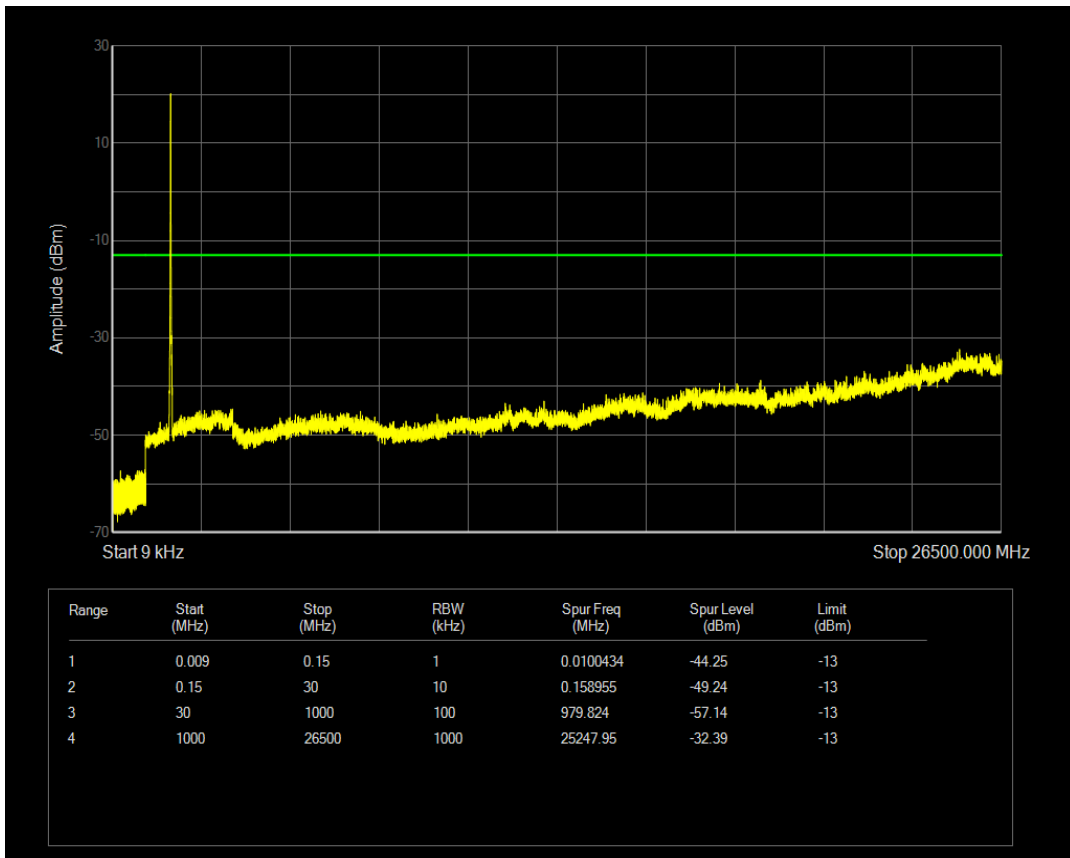

Band4 16QAM BW=10MHz Channel=20000 RB Size=50 Position=#0

Band4 QPSK BW=10MHz Channel=20175 RB Size=1 Position=#0

Band4 QPSK BW=10MHz Channel=20175 RB Size=50 Position=#0

Band4 16QAM BW=10MHz Channel=20175 RB Size=1 Position=#0

Band4 16QAM BW=10MHz Channel=20175 RB Size=50 Position=#0

Band4 QPSK BW=10MHz Channel=20350 RB Size=1 Position=#0

Band4 QPSK BW=10MHz Channel=20350 RB Size=50 Position=#0

Band4 16QAM BW=10MHz Channel=20350 RB Size=1 Position=#0