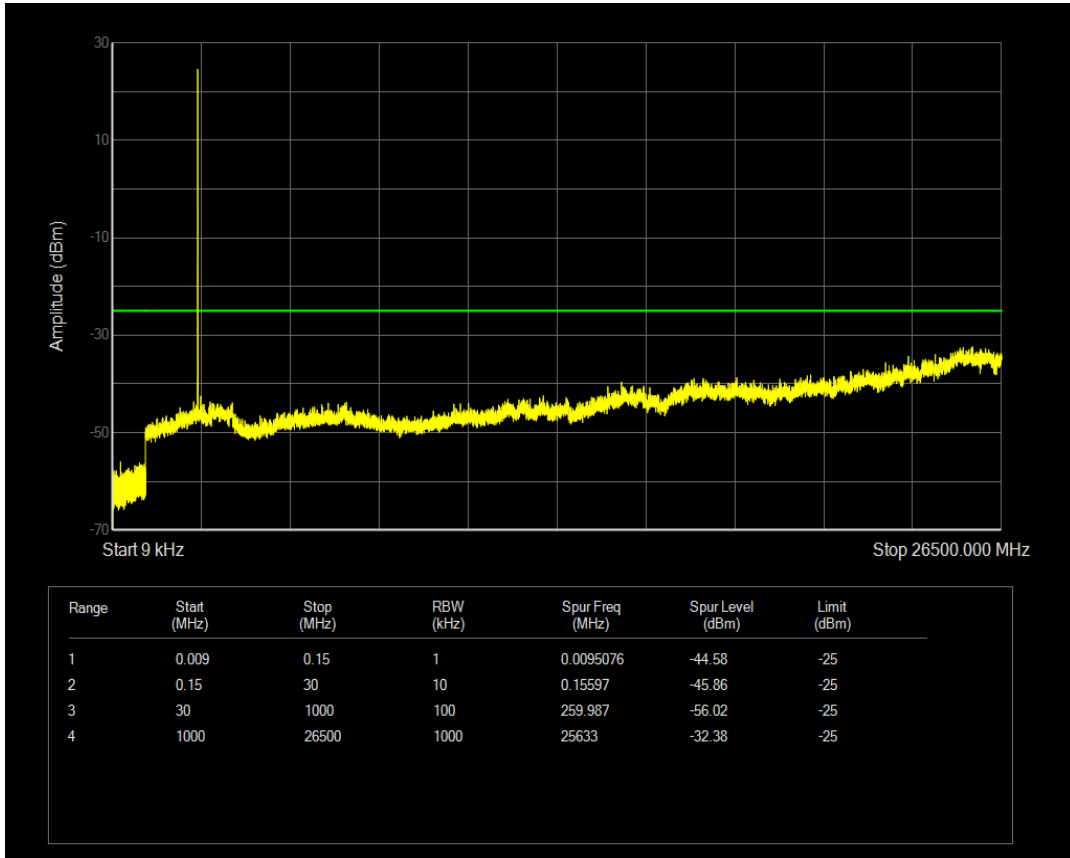

Band4 16QAM BW=20MHz Channel=20175 RB Size=100 Position=#0

Band4 QPSK BW=20MHz Channel=20300 RB Size=1 Position=#0

Band4 QPSK BW=20MHz Channel=20300 RB Size=100 Position=#0

Band4 16QAM BW=20MHz Channel=20300 RB Size=1 Position=#0

Band4 16QAM BW=20MHz Channel=20300 RB Size=100 Position=#0

Band41(2555-2655) QPSK BW=5MHz Channel=40265 RB Size=1 Position=#0

Band41(2555-2655) QPSK BW=5MHz Channel=40265 RB Size=25 Position=#0

Band41(2555-2655) 16QAM BW=5MHz Channel=40265 RB Size=1 Position=#0