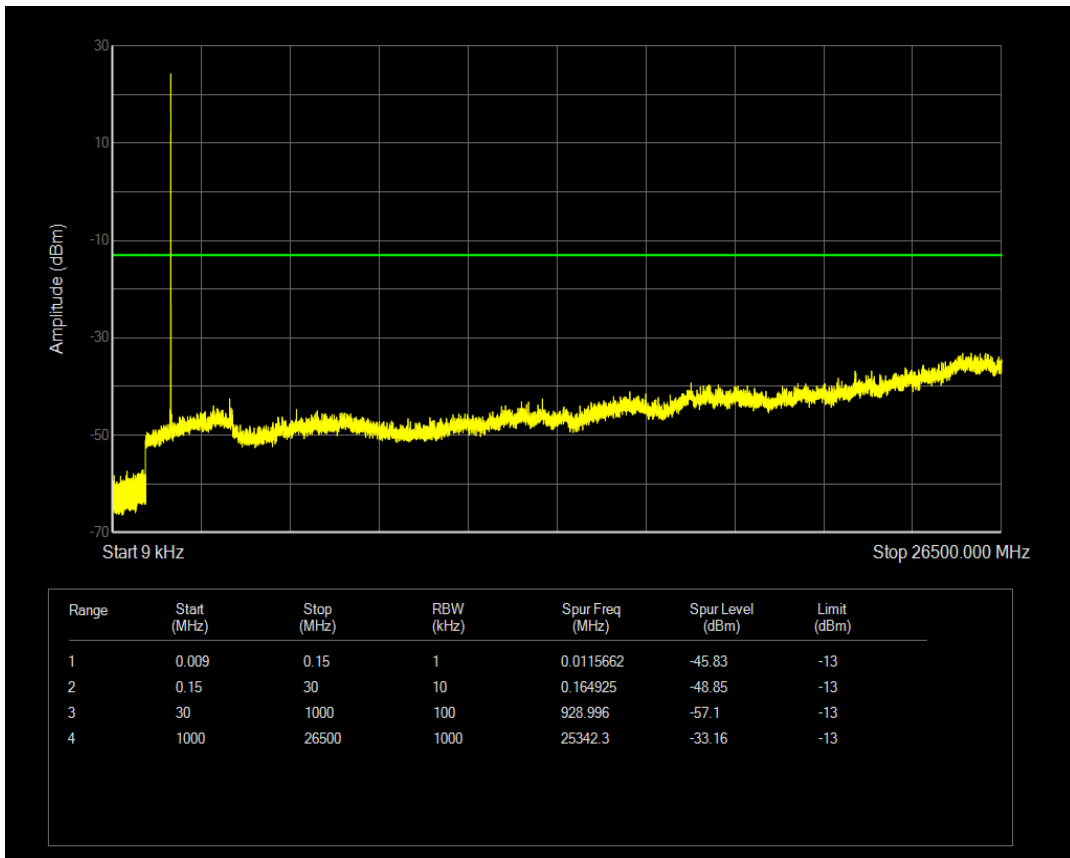

Band4 16QAM BW=1.4MHz Channel=20175 RB Size=6 Position=#0

Band4 QPSK BW=1.4MHz Channel=20393 RB Size=1 Position=#0

Band4 QPSK BW=1.4MHz Channel=20393 RB Size=6 Position=#0

Band4 16QAM BW=1.4MHz Channel=20393 RB Size=1 Position=#0

Band4 16QAM BW=1.4MHz Channel=20393 RB Size=6 Position=#0

Band4 QPSK BW=3MHz Channel=19965 RB Size=1 Position=#0

Band4 QPSK BW=3MHz Channel=19965 RB Size=15 Position=#0

Band4 16QAM BW=3MHz Channel=19965 RB Size=1 Position=#0