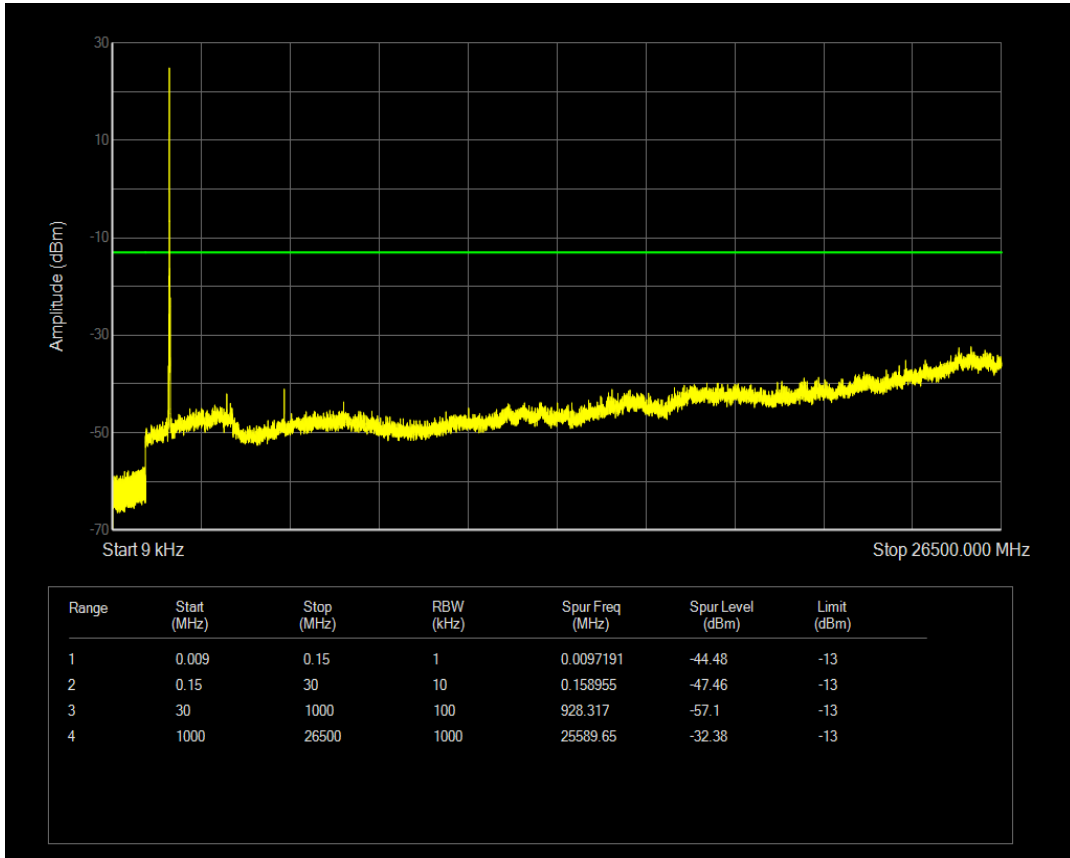

Band4 16QAM BW=10MHz Channel=20175 RB Size=50 Position=#0

Band4 QPSK BW=10MHz Channel=20350 RB Size=1 Position=#0

Band4 QPSK BW=10MHz Channel=20350 RB Size=50 Position=#0

Band4 16QAM BW=10MHz Channel=20350 RB Size=1 Position=#0

Band4 16QAM BW=10MHz Channel=20350 RB Size=50 Position=#0

Band4 QPSK BW=15MHz Channel=20025 RB Size=1 Position=#0

Band4 QPSK BW=15MHz Channel=20025 RB Size=75 Position=#0

Band4 16QAM BW=15MHz Channel=20025 RB Size=1 Position=#0