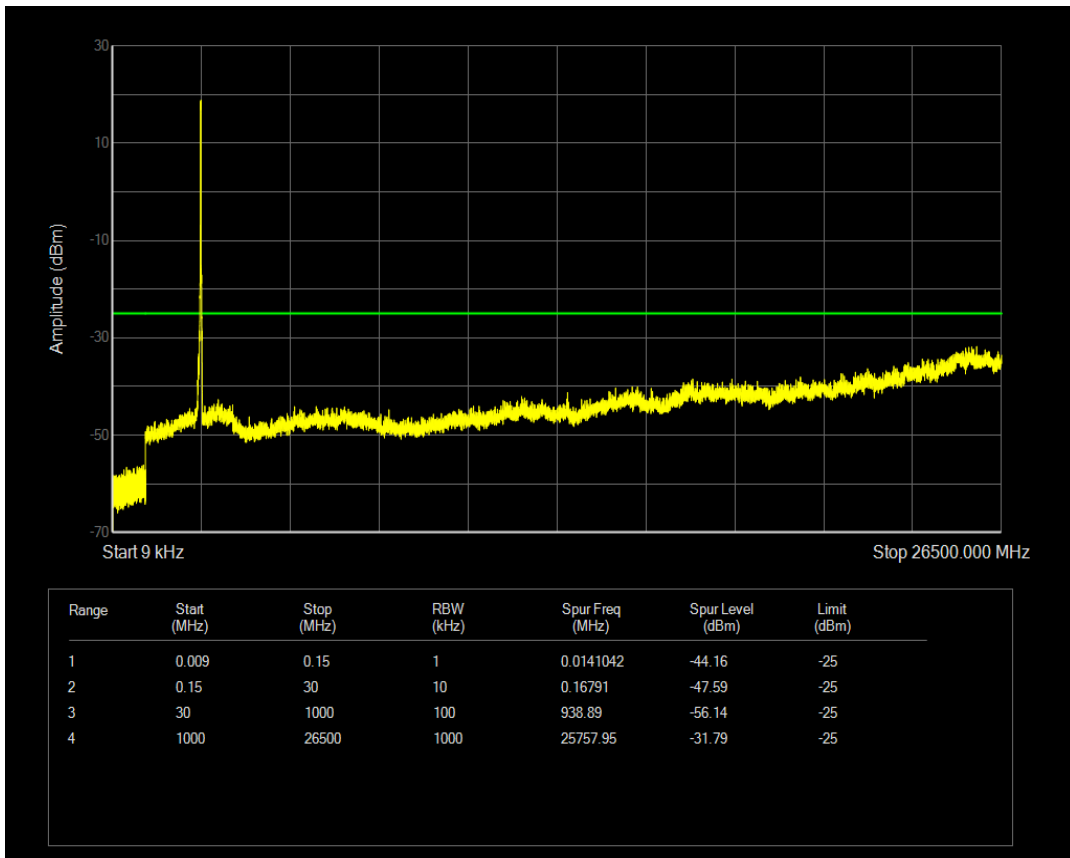

Band41(2555-2655) 16QAM BW=20MHz Channel=40740 RB Size=1 Position=#0

Band41(2555-2655) 16QAM BW=20MHz Channel=40740 RB Size=100 Position=#0

Band41(2555-2655) QPSK BW=20MHz Channel=41140 RB Size=1 Position=#0

Band41(2555-2655) QPSK BW=20MHz Channel=41140 RB Size=100 Position=#0

Band41(2555-2655) 16QAM BW=20MHz Channel=41140 RB Size=1 Position=#0

Band41(2555-2655) 16QAM BW=20MHz Channel=41140 RB Size=100 Position=#0