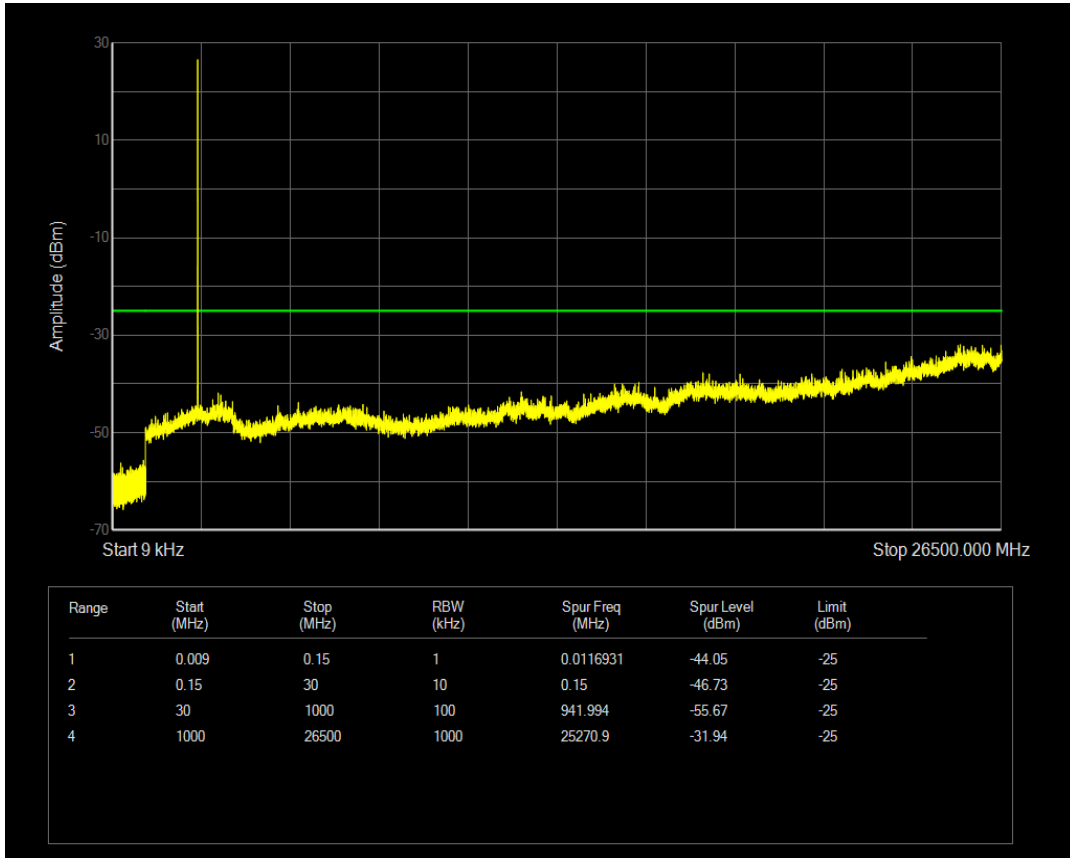

Band41(2555-2655) QPSK BW=5MHz Channel=40265 RB Size=1 Position=#0

Band41(2555-2655) QPSK BW=5MHz Channel=40265 RB Size=25 Position=#0