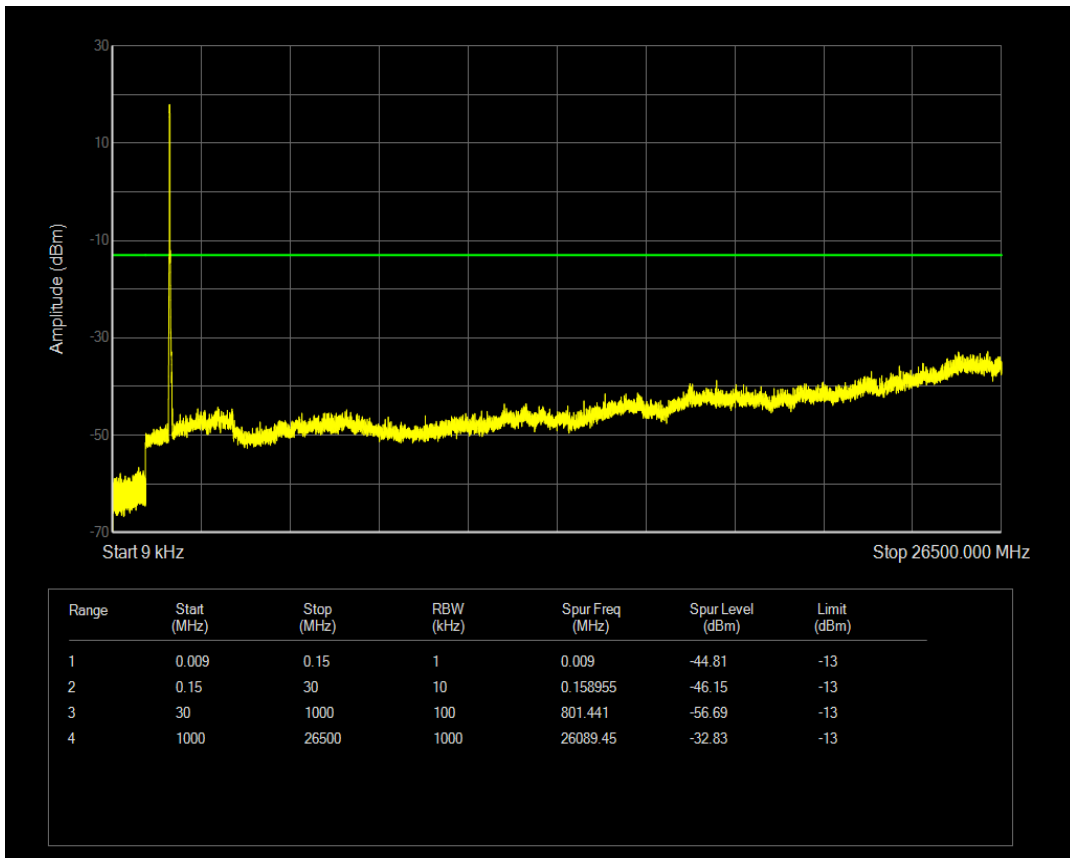

Band4 16QAM BW=15MHz Channel=20325 RB Size=75 Position=#0

Band4 QPSK BW=20MHz Channel=20050 RB Size=1 Position=#0

Band4 QPSK BW=20MHz Channel=20050 RB Size=100 Position=#0

Band4 16QAM BW=20MHz Channel=20050 RB Size=1 Position=#0

Band4 16QAM BW=20MHz Channel=20050 RB Size=100 Position=#0

Band4 QPSK BW=20MHz Channel=20175 RB Size=1 Position=#0

Band4 QPSK BW=20MHz Channel=20175 RB Size=100 Position=#0

Band4 16QAM BW=20MHz Channel=20175 RB Size=1 Position=#0