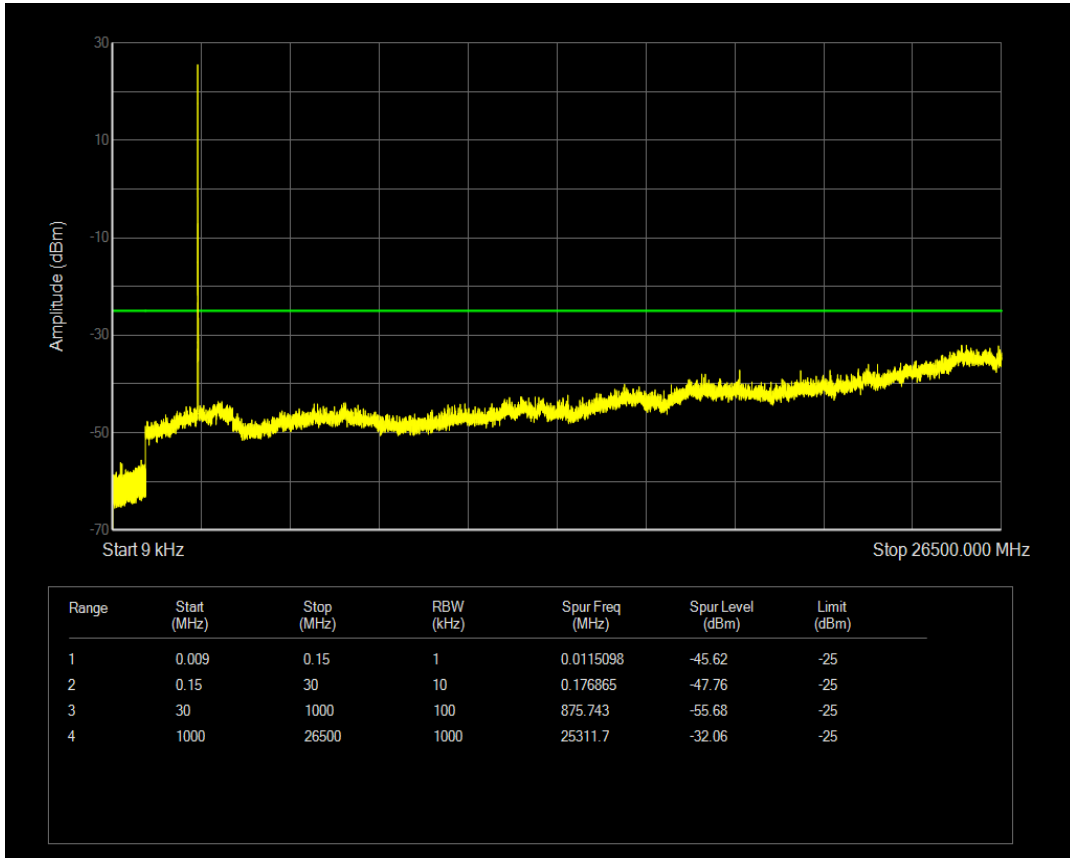

Band41(2555-2655) 16QAM BW=10MHz Channel=40290 RB Size=1 Position=#0

Band41(2555-2655) 16QAM BW=10MHz Channel=40290 RB Size=50 Position=#0