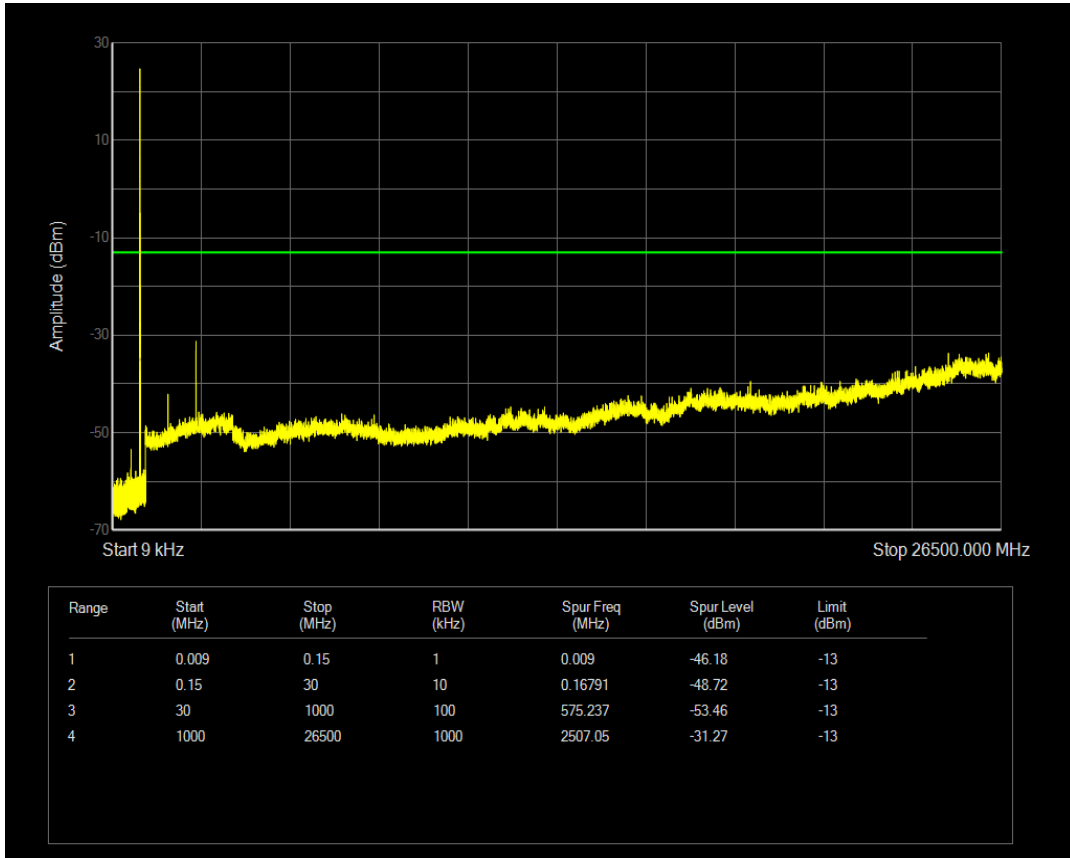

Band5 QPSK BW=3MHz Channel=20525 RB Size=1 Position=#0

Band5 QPSK BW=3MHz Channel=20525 RB Size=15 Position=#0