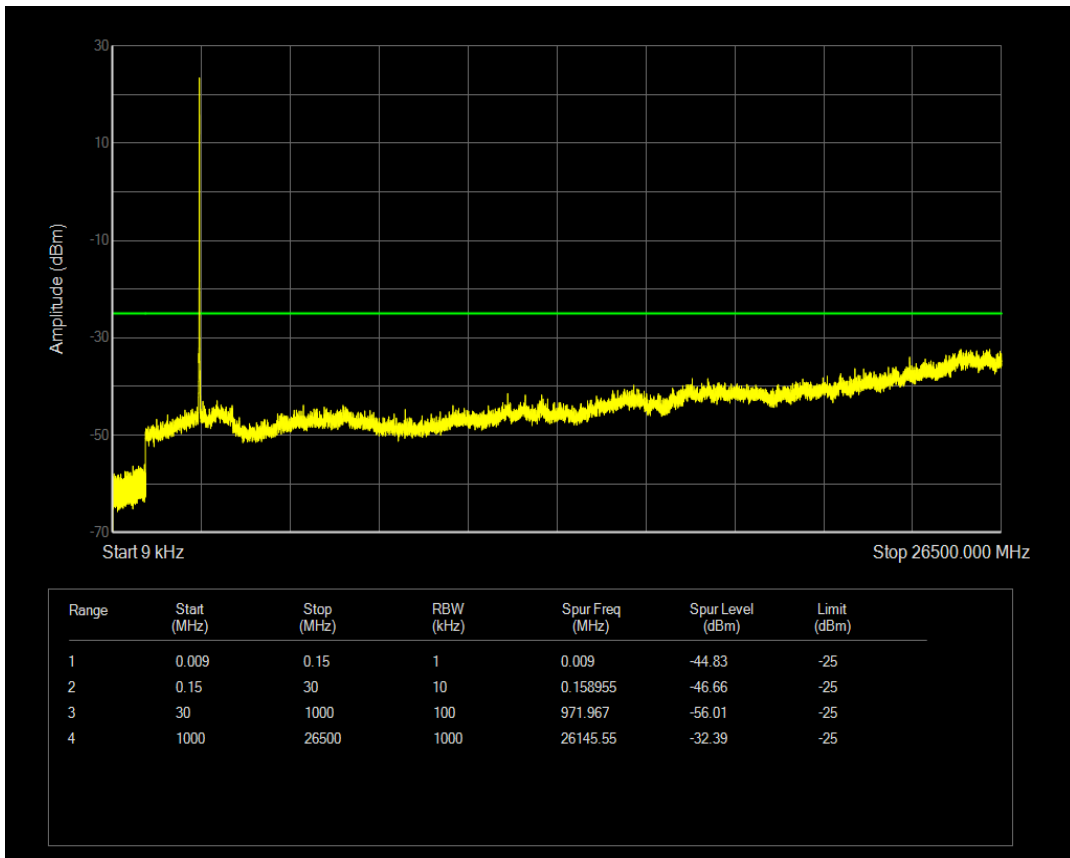

Band41(2555-2655) 16QAM BW=5MHz Channel=40740 RB Size=25 Position=#0

Band41(2555-2655) QPSK BW=5MHz Channel=41215 RB Size=1 Position=#0