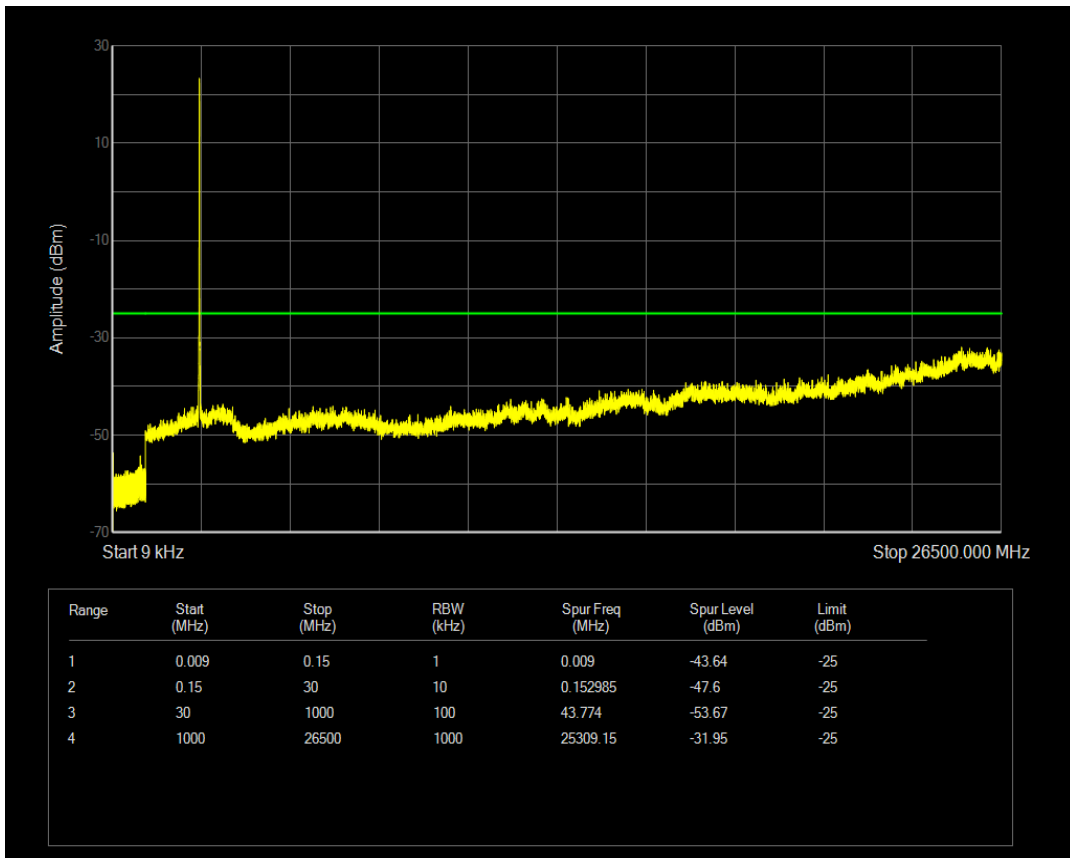

Band41(2555-2655) QPSK BW=5MHz Channel=40740 RB Size=25 Position=#0

Band41(2555-2655) 16QAM BW=5MHz Channel=40740 RB Size=1 Position=#0