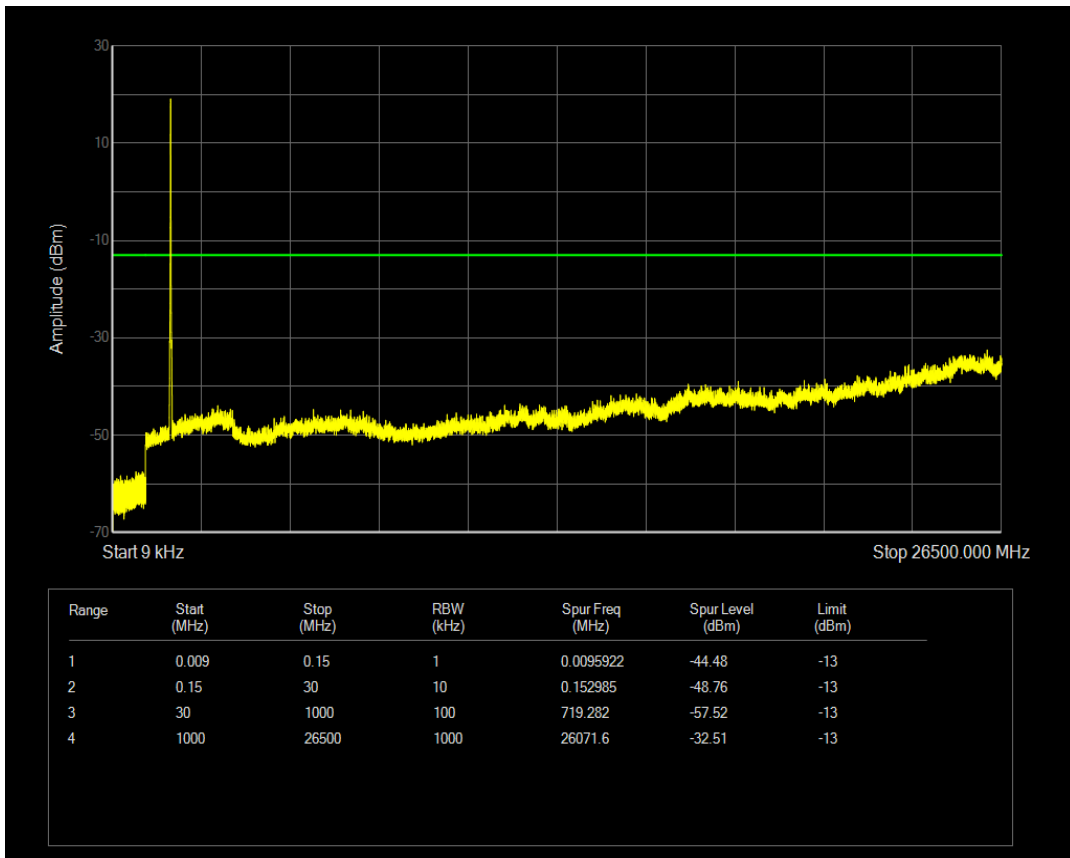

Band4 16QAM BW=10MHz Channel=20175 RB Size=50 Position=#0

Band4 QPSK BW=10MHz Channel=20350 RB Size=1 Position=#0

Band4 QPSK BW=10MHz Channel=20350 RB Size=50 Position=#0

Band4 16QAM BW=10MHz Channel=20350 RB Size=1 Position=#0

Band4 16QAM BW=10MHz Channel=20350 RB Size=50 Position=#0

Band4 QPSK BW=15MHz Channel=20025 RB Size=1 Position=#0

Band4 QPSK BW=15MHz Channel=20025 RB Size=75 Position=#0

Band4 16QAM BW=15MHz Channel=20025 RB Size=1 Position=#0