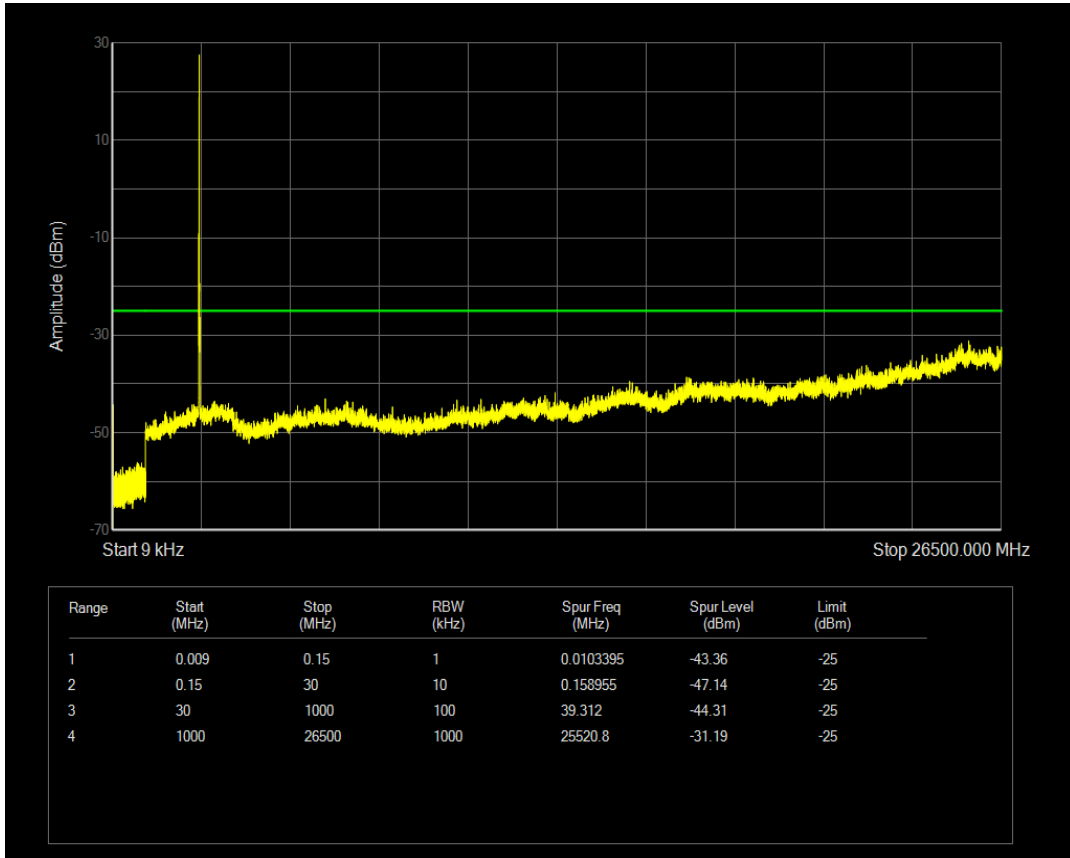

Band41(2555-2655) QPSK BW=10MHz Channel=40740 RB Size=1 Position=#0

Band41(2555-2655) QPSK BW=10MHz Channel=40740 RB Size=50 Position=#0