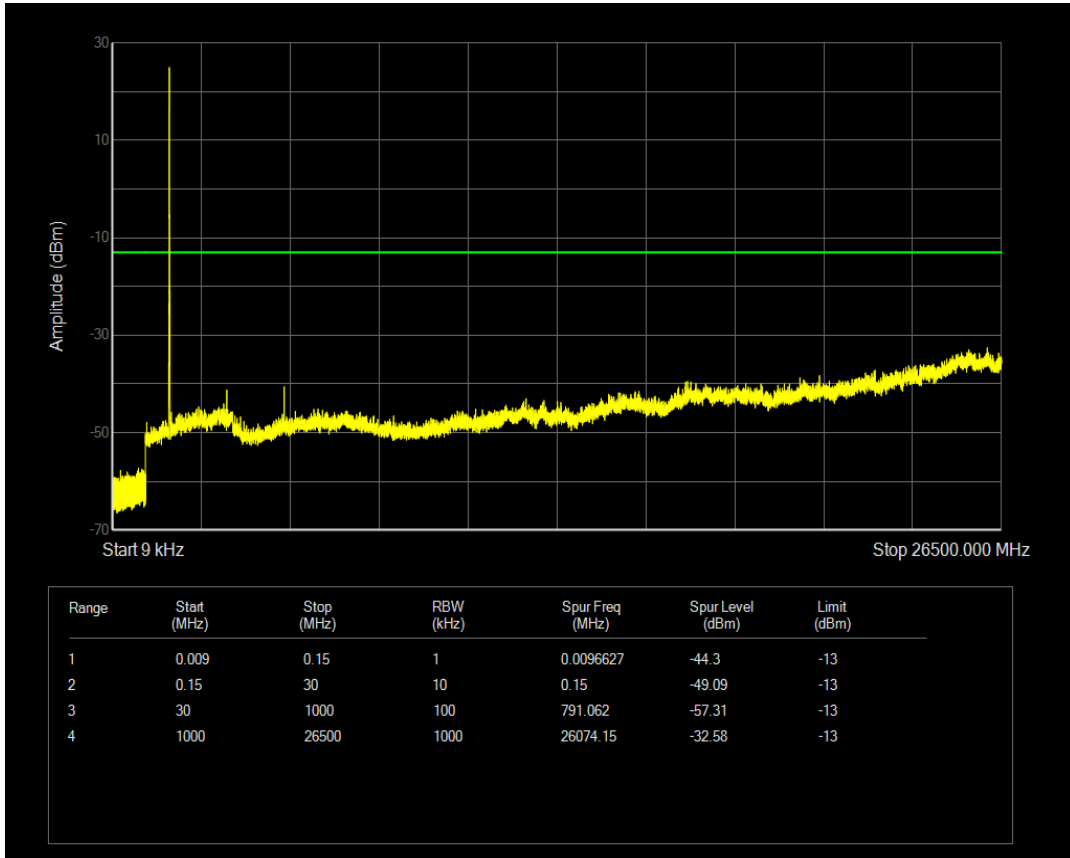

Band4 16QAM BW=5MHz Channel=20375 RB Size=25 Position=#0

Band4 QPSK BW=10MHz Channel=20000 RB Size=1 Position=#0

Band4 QPSK BW=10MHz Channel=20000 RB Size=50 Position=#0

Band4 16QAM BW=10MHz Channel=20000 RB Size=1 Position=#0

Band4 16QAM BW=10MHz Channel=20000 RB Size=50 Position=#0

Band4 QPSK BW=10MHz Channel=20175 RB Size=1 Position=#0

Band4 QPSK BW=10MHz Channel=20175 RB Size=50 Position=#0

Band4 16QAM BW=10MHz Channel=20175 RB Size=1 Position=#0