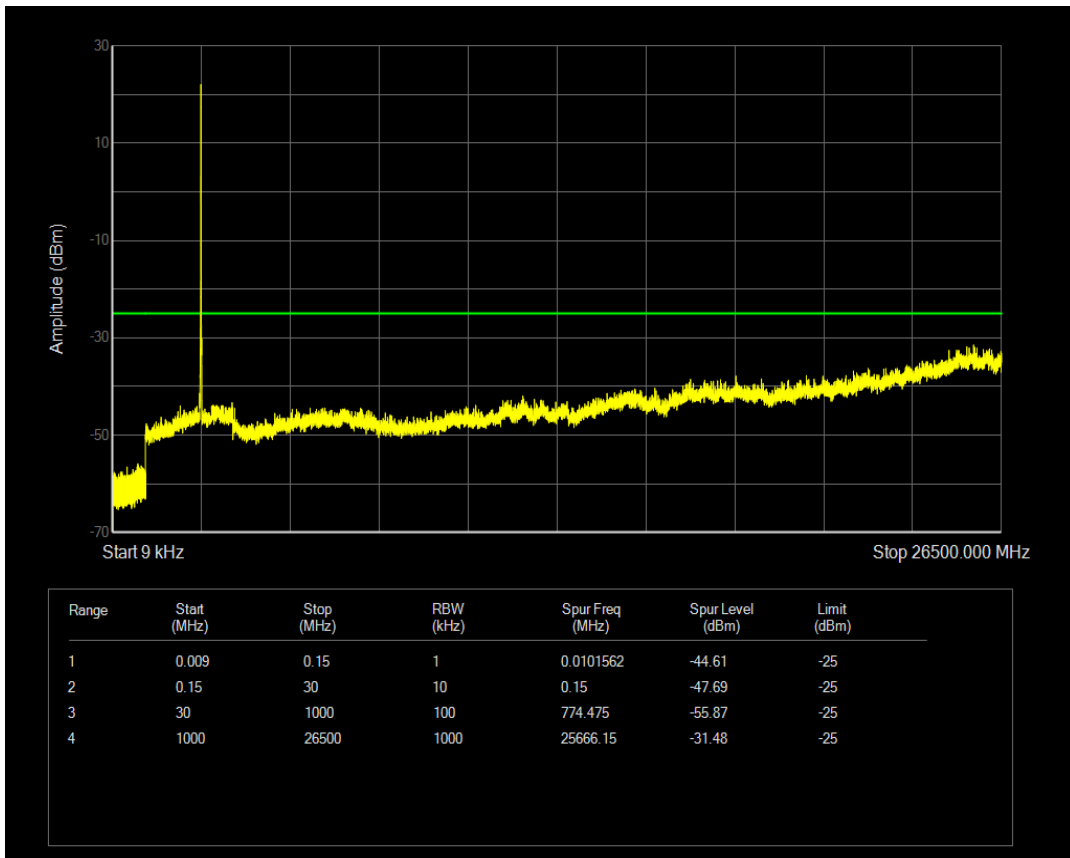

Band41(2555-2655) QPSK BW=5MHz Channel=41215 RB Size=25 Position=#0

Band41(2555-2655) 16QAM BW=5MHz Channel=41215 RB Size=1 Position=#0