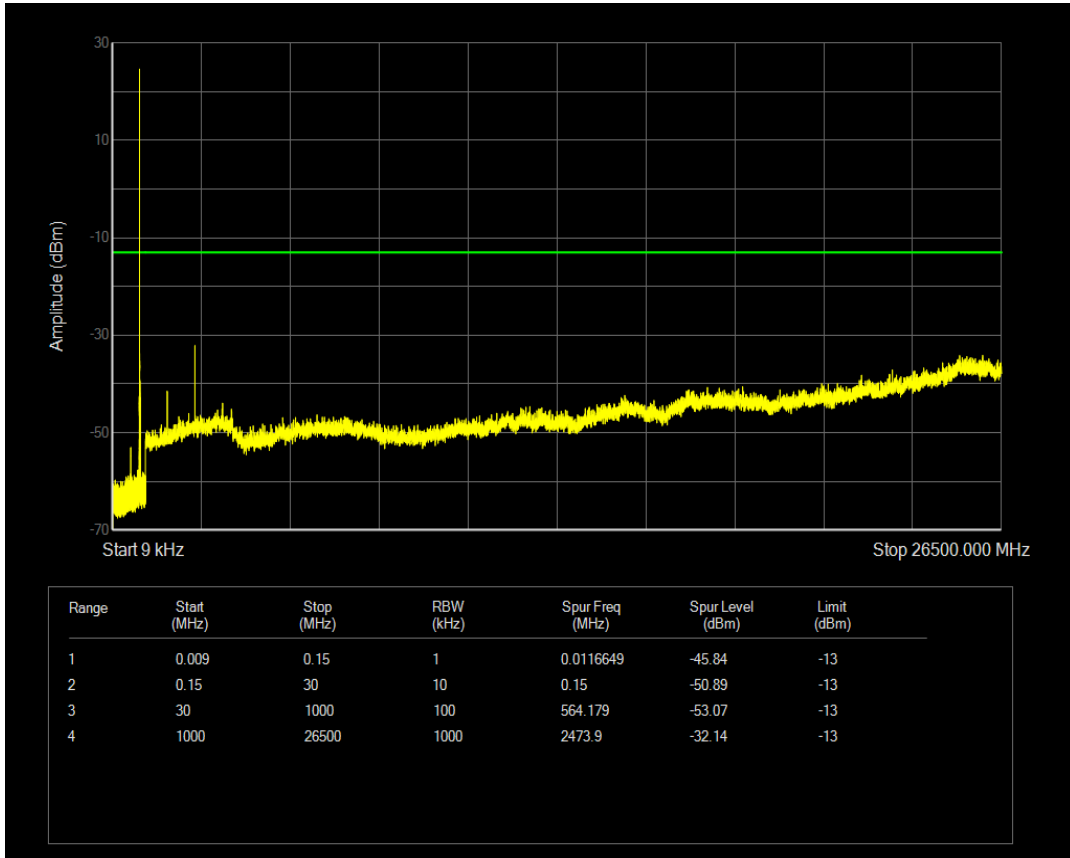

Band41(2555-2655) QPSK BW=20MHz Channel=41140 RB Size=100 Position=#0

Band41(2555-2655) 16QAM BW=20MHz Channel=41140 RB Size=1 Position=#0

Band41(2555-2655) 16QAM BW=20MHz Channel=41140 RB Size=100 Position=#0

Band5 QPSK BW=1.4MHz Channel=20407 RB Size=1 Position=#0

Band5 QPSK BW=1.4MHz Channel=20407 RB Size=6 Position=#0

Band5 16QAM BW=1.4MHz Channel=20407 RB Size=1 Position=#0

Band5 16QAM BW=1.4MHz Channel=20407 RB Size=6 Position=#0