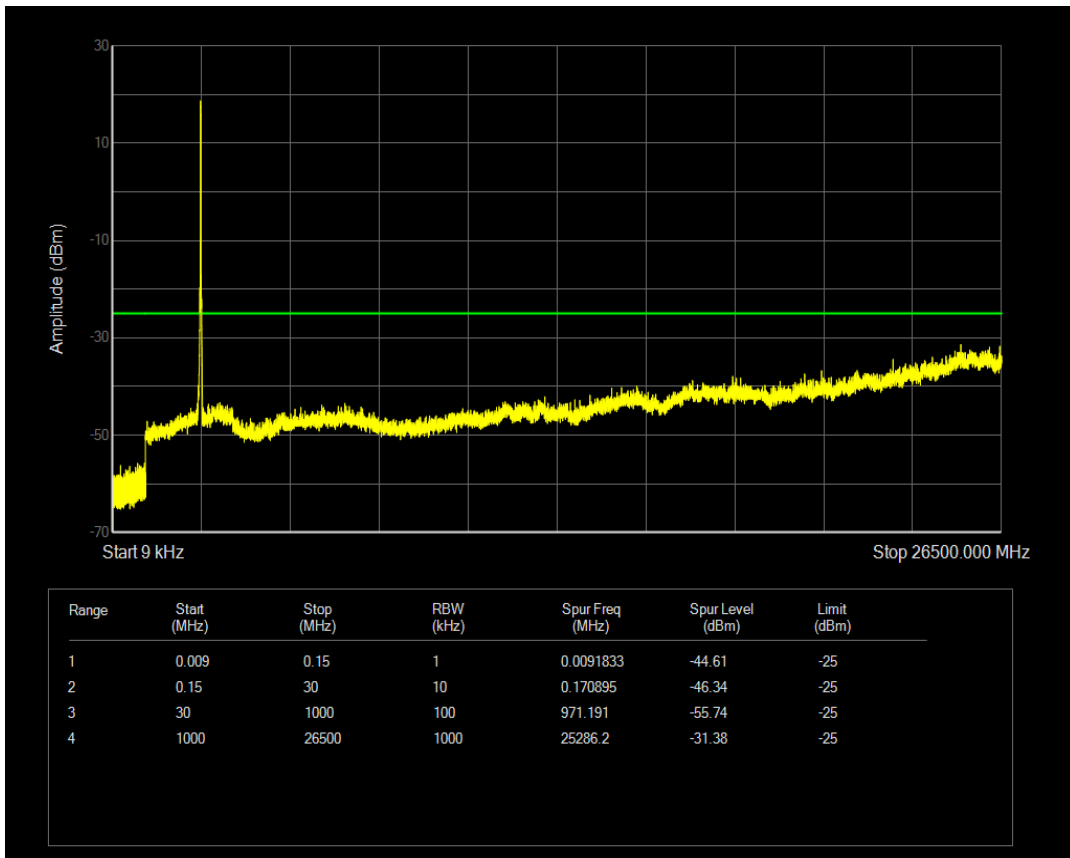

Band41(2555-2655) 16QAM BW=20MHz Channel=40740 RB Size=1 Position=#0

Band41(2555-2655) 16QAM BW=20MHz Channel=40740 RB Size=100 Position=#0

Band41(2555-2655) QPSK BW=20MHz Channel=41140 RB Size=1 Position=#0

Band41(2555-2655) QPSK BW=20MHz Channel=41140 RB Size=100 Position=#0

Band41(2555-2655) 16QAM BW=20MHz Channel=41140 RB Size=1 Position=#0

Band41(2555-2655) 16QAM BW=20MHz Channel=41140 RB Size=100 Position=#0