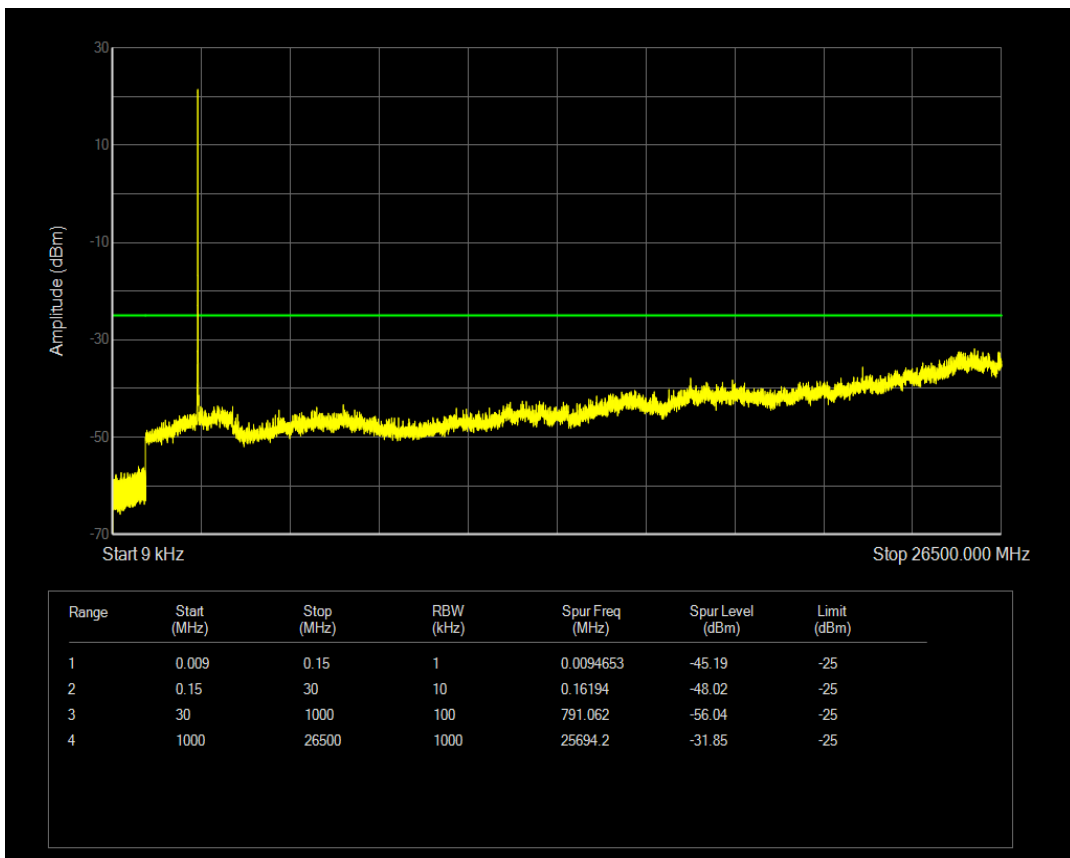

Band41(2555-2655) 16QAM BW=5MHz Channel=40265 RB Size=25 Position=#0

Band41(2555-2655) QPSK BW=5MHz Channel=40740 RB Size=1 Position=#0