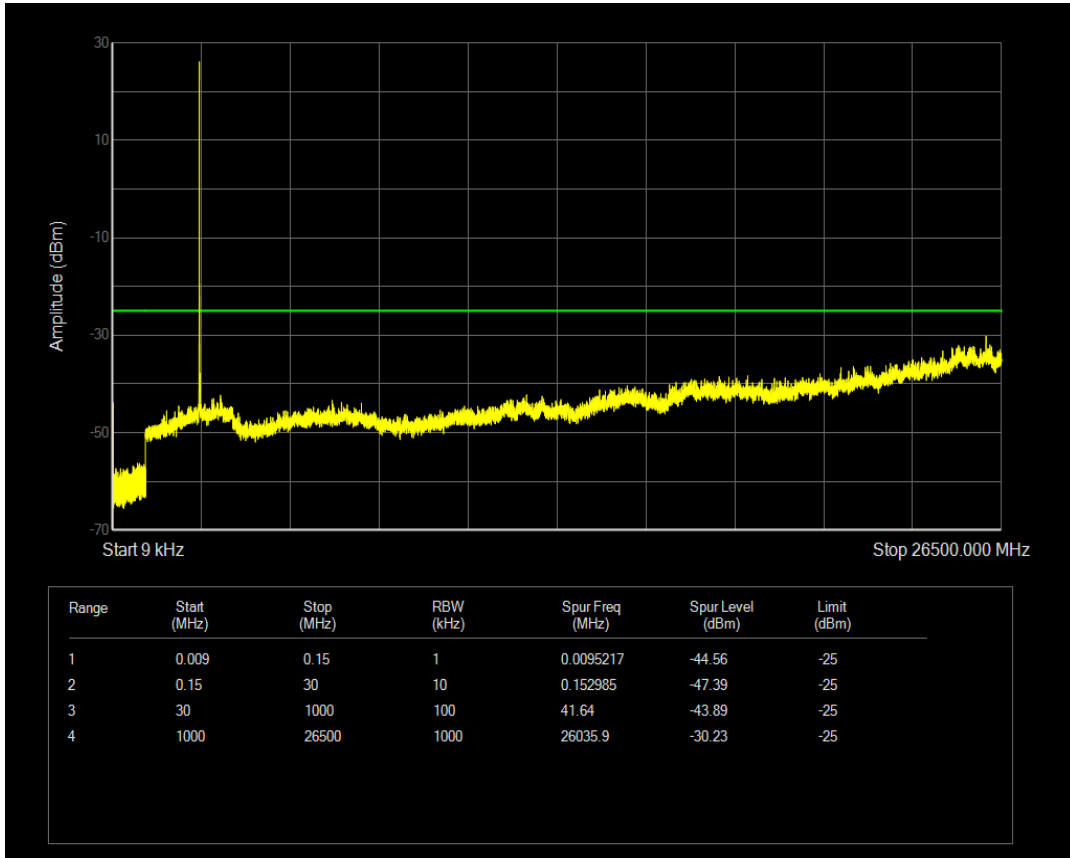

Band41(2555-2655) QPSK BW=5MHz Channel=40740 RB Size=1 Position=#0

Band41(2555-2655) QPSK BW=5MHz Channel=40740 RB Size=25 Position=#0