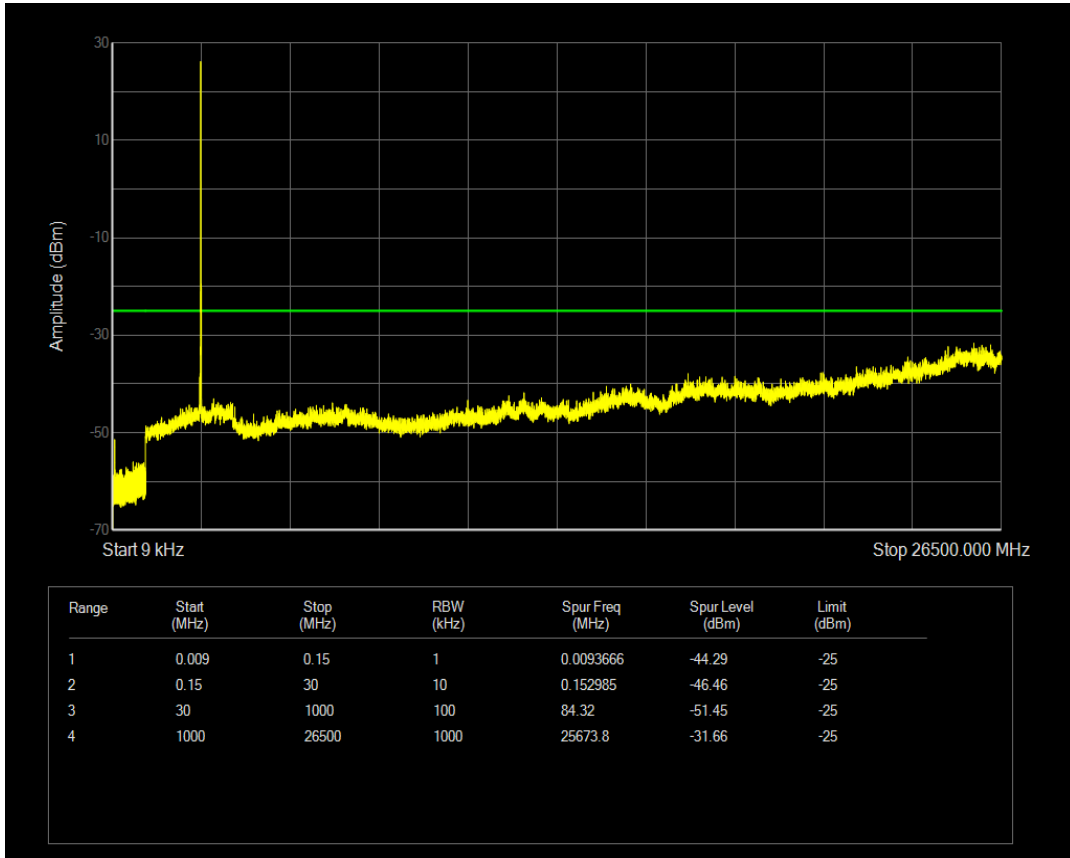

Band41(2555-2655) 16QAM BW=10MHz Channel=41190 RB Size=1 Position=#0

Band41(2555-2655) 16QAM BW=10MHz Channel=41190 RB Size=50 Position=#0