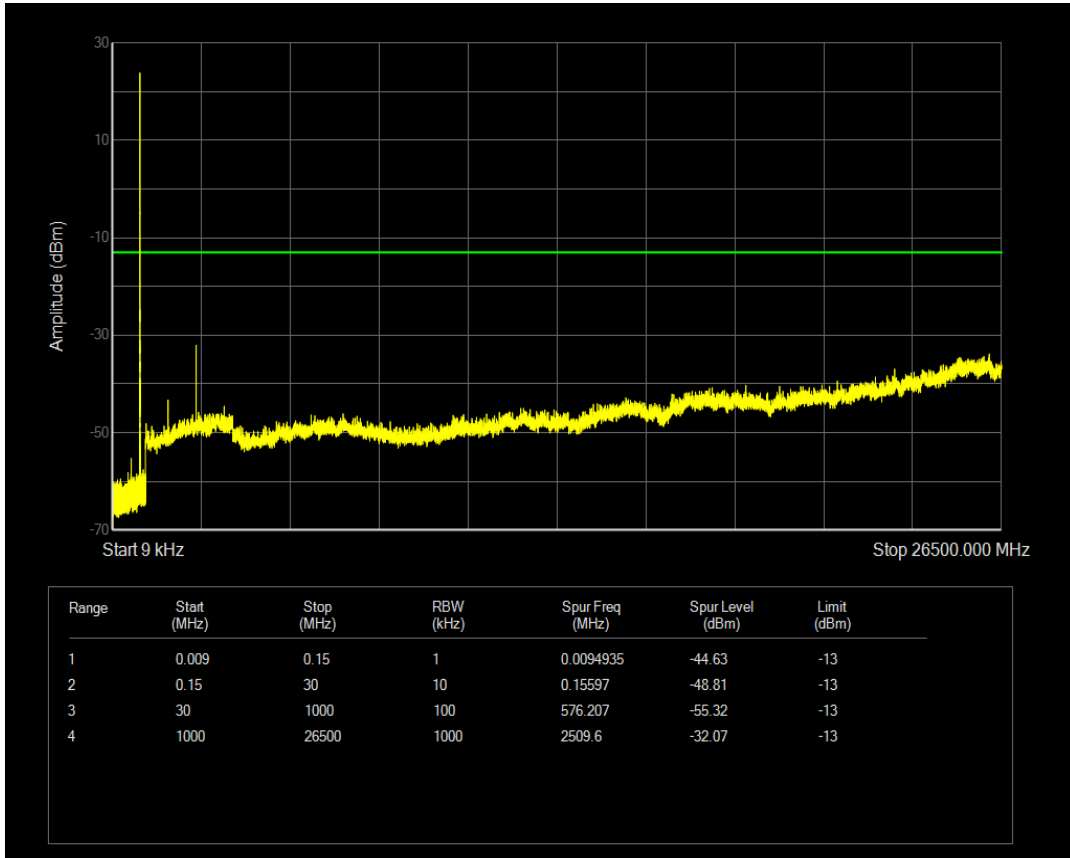

Band5 QPSK BW=1.4MHz Channel=20407 RB Size=1 Position=#0

Band5 QPSK BW=1.4MHz Channel=20407 RB Size=6 Position=#0

Band5 16QAM BW=1.4MHz Channel=20407 RB Size=1 Position=#0

Band5 16QAM BW=1.4MHz Channel=20407 RB Size=6 Position=#0

Band5 QPSK BW=1.4MHz Channel=20525 RB Size=1 Position=#0

Band5 QPSK BW=1.4MHz Channel=20525 RB Size=6 Position=#0

Band5 16QAM BW=1.4MHz Channel=20525 RB Size=1 Position=#0

Band5 16QAM BW=1.4MHz Channel=20525 RB Size=6 Position=#0