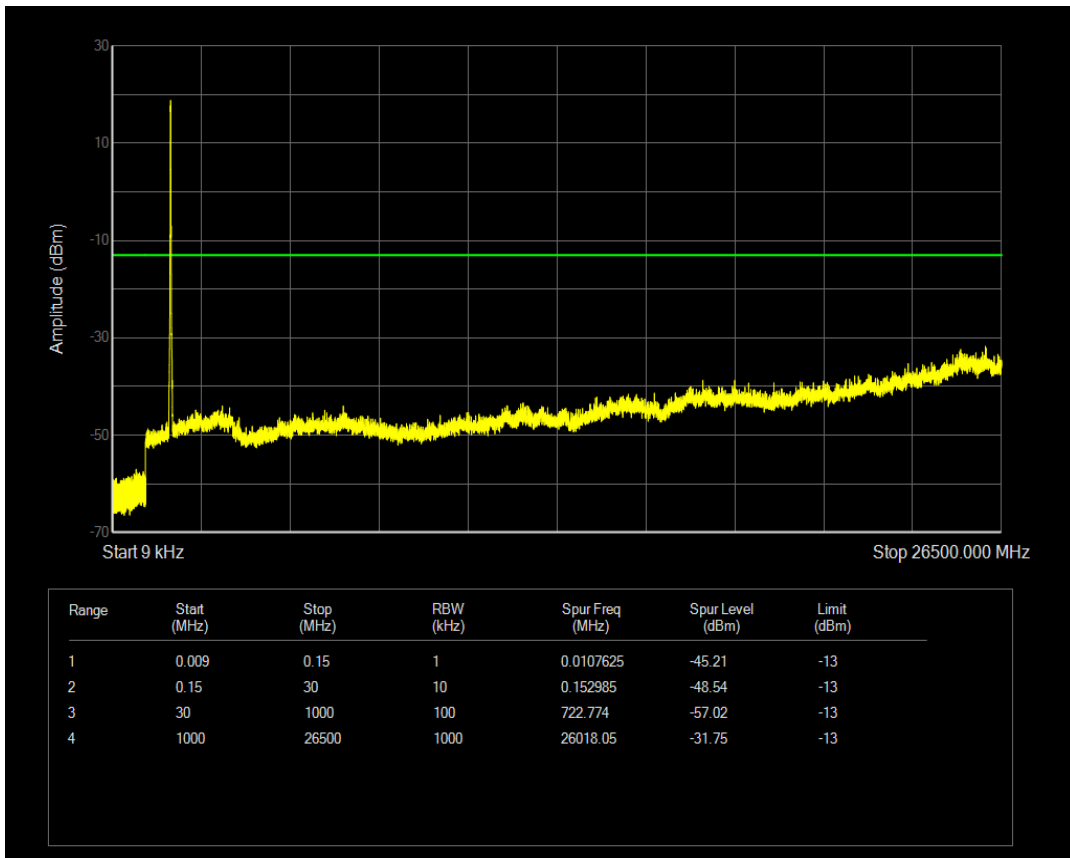

Band4 16QAM BW=15MHz Channel=20175 RB Size=75 Position=#0

Band4 QPSK BW=15MHz Channel=20325 RB Size=1 Position=#0

Band4 QPSK BW=15MHz Channel=20325 RB Size=75 Position=#0

Band4 16QAM BW=15MHz Channel=20325 RB Size=1 Position=#0

Band4 16QAM BW=15MHz Channel=20325 RB Size=75 Position=#0

Band4 QPSK BW=20MHz Channel=20050 RB Size=1 Position=#0

Band4 QPSK BW=20MHz Channel=20050 RB Size=100 Position=#0

Band4 16QAM BW=20MHz Channel=20050 RB Size=1 Position=#0