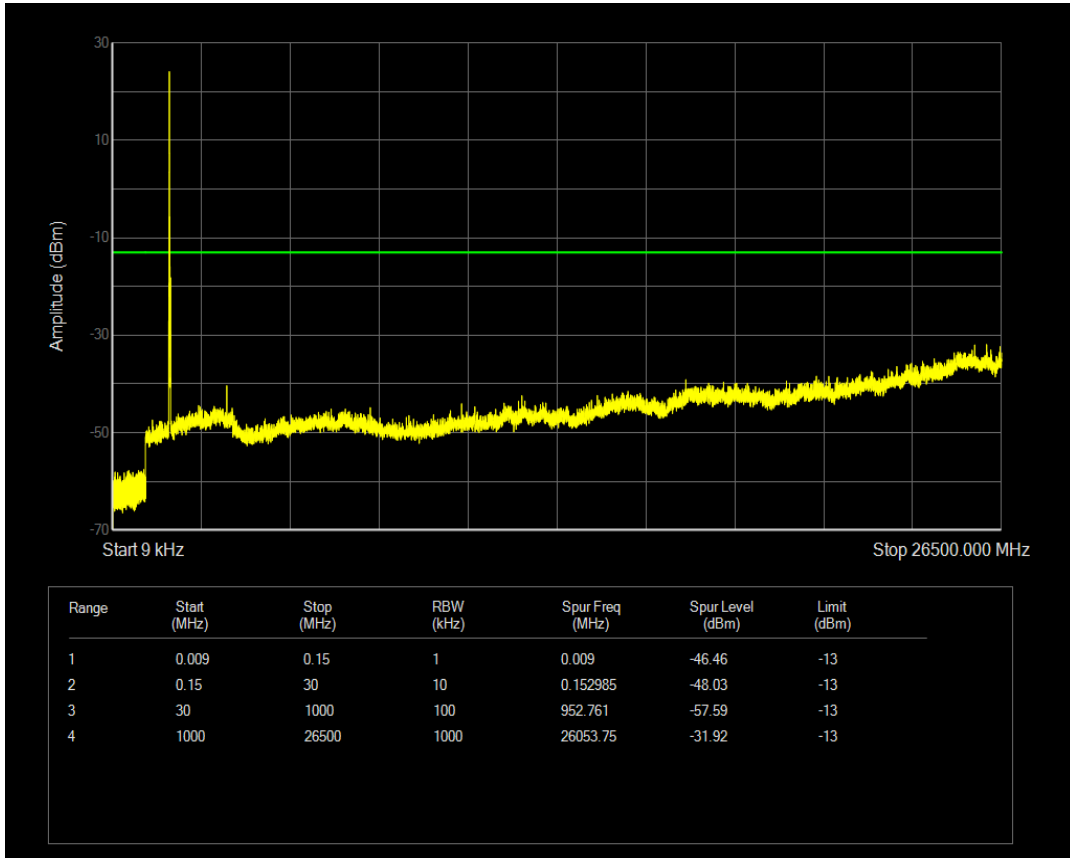

Band4 16QAM BW=15MHz Channel=20325 RB Size=75 Position=#0

Band4 QPSK BW=20MHz Channel=20050 RB Size=1 Position=#0

Band4 QPSK BW=20MHz Channel=20050 RB Size=100 Position=#0

Band4 16QAM BW=20MHz Channel=20050 RB Size=1 Position=#0

Band4 16QAM BW=20MHz Channel=20050 RB Size=100 Position=#0

Band4 QPSK BW=20MHz Channel=20175 RB Size=1 Position=#0

Band4 QPSK BW=20MHz Channel=20175 RB Size=100 Position=#0

Band4 16QAM BW=20MHz Channel=20175 RB Size=1 Position=#0