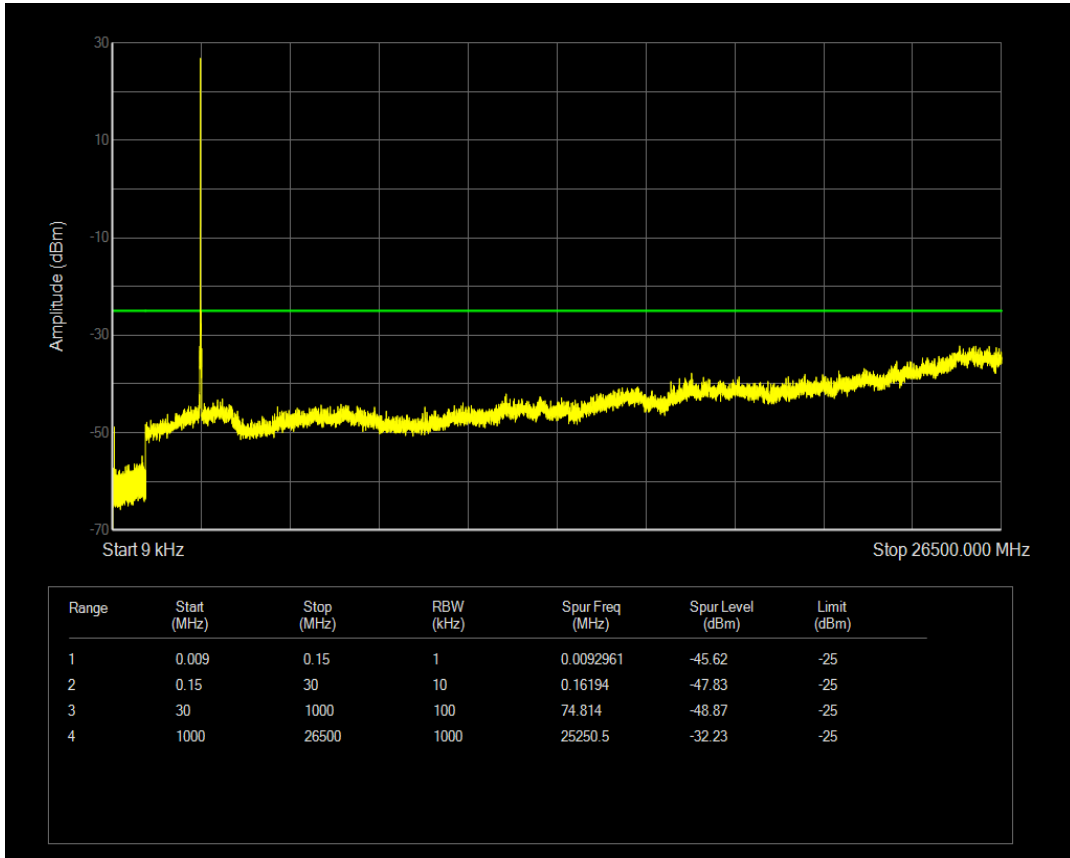

Band41(2555-2655) 16QAM BW=20MHz Channel=40740 RB Size=1 Position=#0

Band41(2555-2655) 16QAM BW=20MHz Channel=40740 RB Size=100 Position=#0

Band41(2555-2655) QPSK BW=20MHz Channel=41140 RB Size=1 Position=#0

Band41(2555-2655) QPSK BW=20MHz Channel=41140 RB Size=100 Position=#0

Band41(2555-2655) 16QAM BW=20MHz Channel=41140 RB Size=1 Position=#0

Band41(2555-2655) 16QAM BW=20MHz Channel=41140 RB Size=100 Position=#0