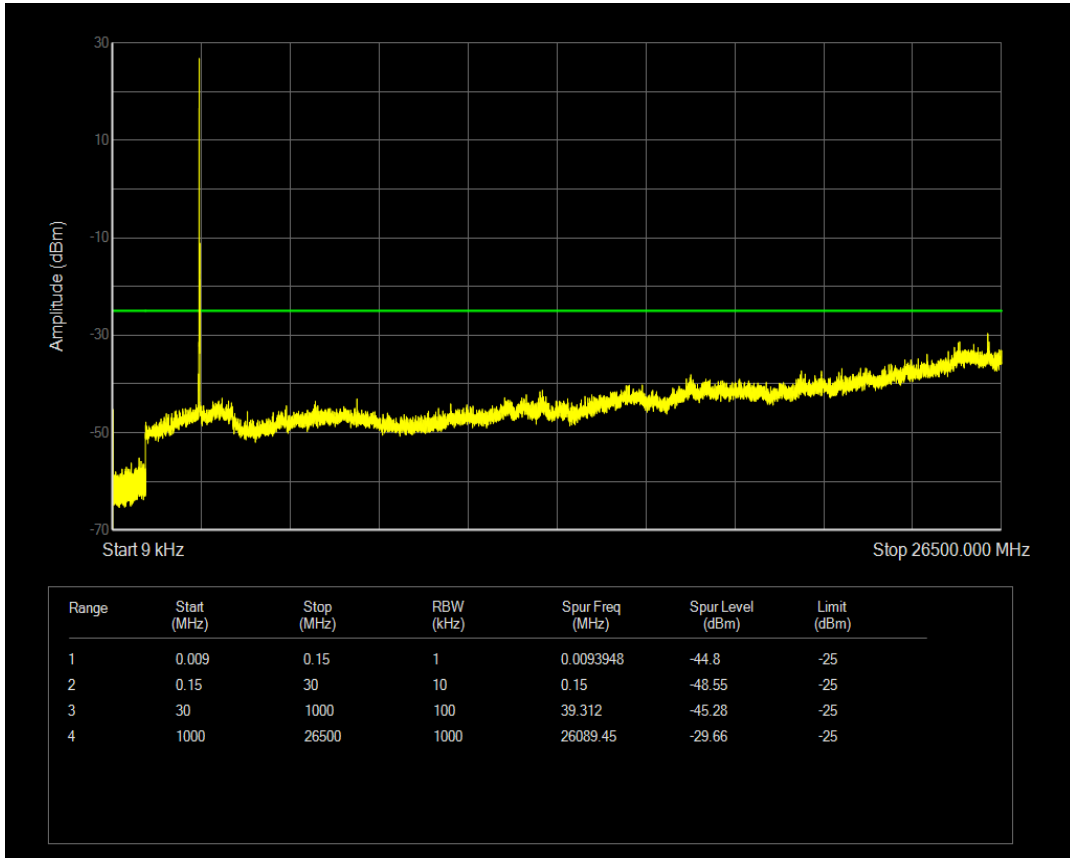

Band41(2555-2655) 16QAM BW=10MHz Channel=40740 RB Size=1 Position=#0

Band41(2555-2655) 16QAM BW=10MHz Channel=40740 RB Size=50 Position=#0