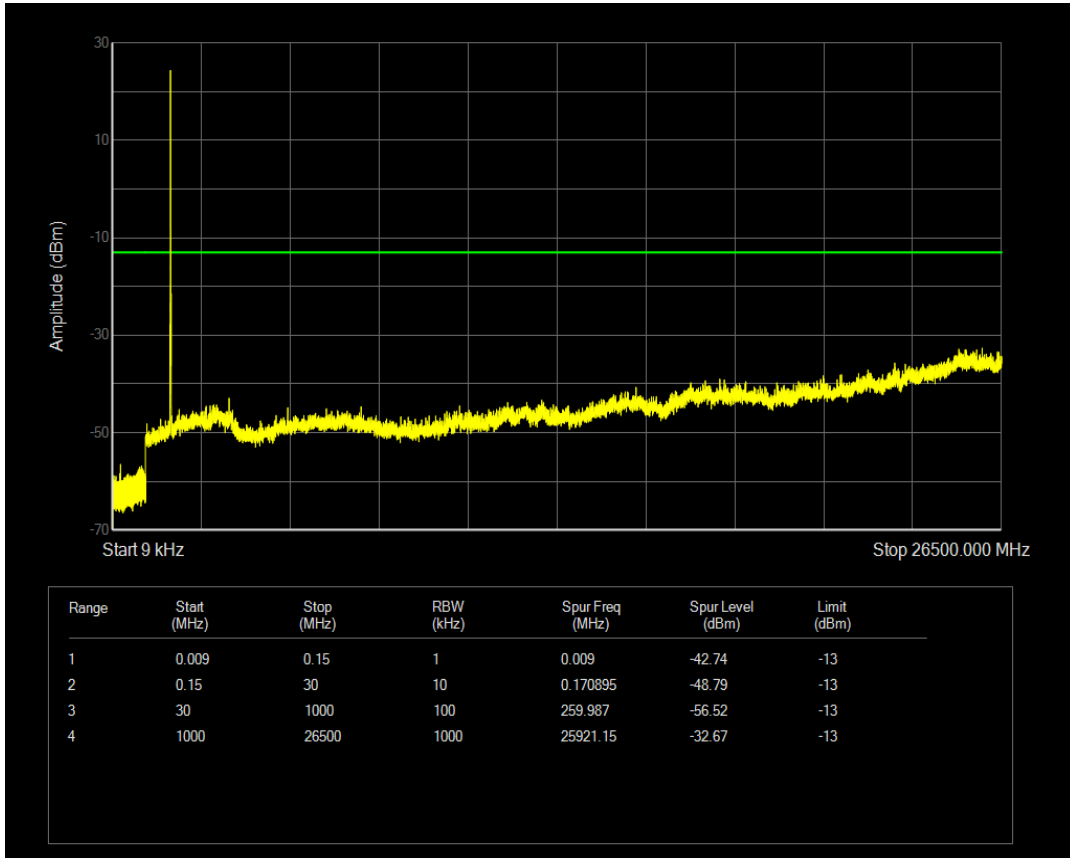

Band4 16QAM BW=10MHz Channel=20175 RB Size=50 Position=#0

Band4 QPSK BW=10MHz Channel=20350 RB Size=1 Position=#0

Band4 QPSK BW=10MHz Channel=20350 RB Size=50 Position=#0

Band4 16QAM BW=10MHz Channel=20350 RB Size=1 Position=#0

Band4 16QAM BW=10MHz Channel=20350 RB Size=50 Position=#0

Band4 QPSK BW=15MHz Channel=20025 RB Size=1 Position=#0

Band4 QPSK BW=15MHz Channel=20025 RB Size=75 Position=#0

Band4 16QAM BW=15MHz Channel=20025 RB Size=1 Position=#0