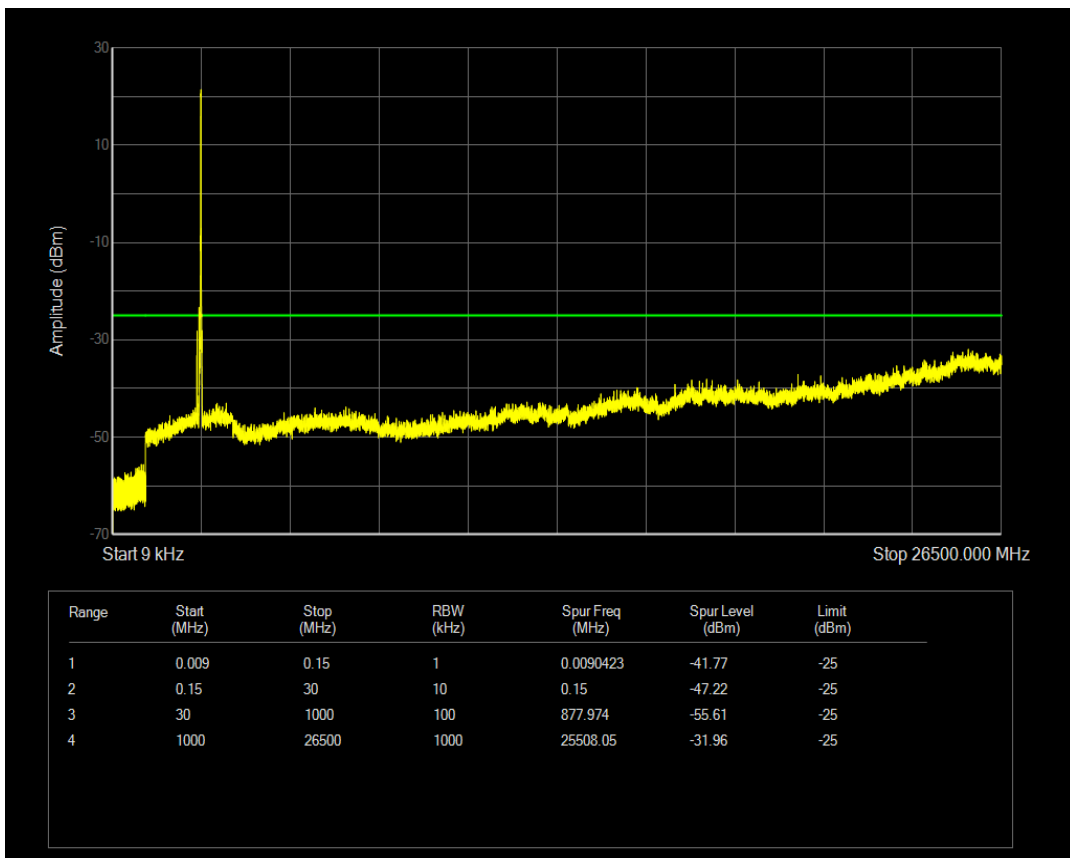

Band41(2555-2655) QPSK BW=10MHz Channel=41190 RB Size=50 Position=#0

Band41(2555-2655) 16QAM BW=10MHz Channel=41190 RB Size=1 Position=#0