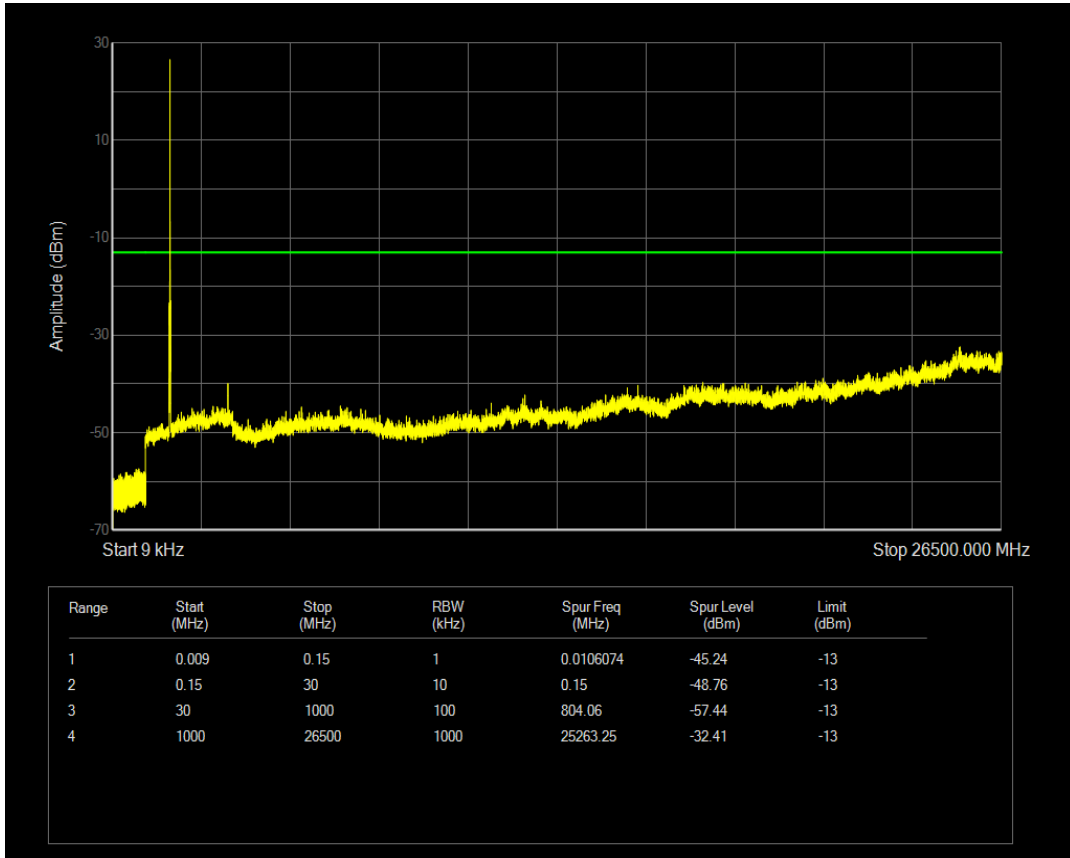

Band4 16QAM BW=10MHz Channel=20000 RB Size=50 Position=#0

Band4 QPSK BW=10MHz Channel=20175 RB Size=1 Position=#0

Band4 QPSK BW=10MHz Channel=20175 RB Size=50 Position=#0

Band4 16QAM BW=10MHz Channel=20175 RB Size=1 Position=#0

Band4 16QAM BW=10MHz Channel=20175 RB Size=50 Position=#0

Band4 QPSK BW=10MHz Channel=20350 RB Size=1 Position=#0

Band4 QPSK BW=10MHz Channel=20350 RB Size=50 Position=#0

Band4 16QAM BW=10MHz Channel=20350 RB Size=1 Position=#0