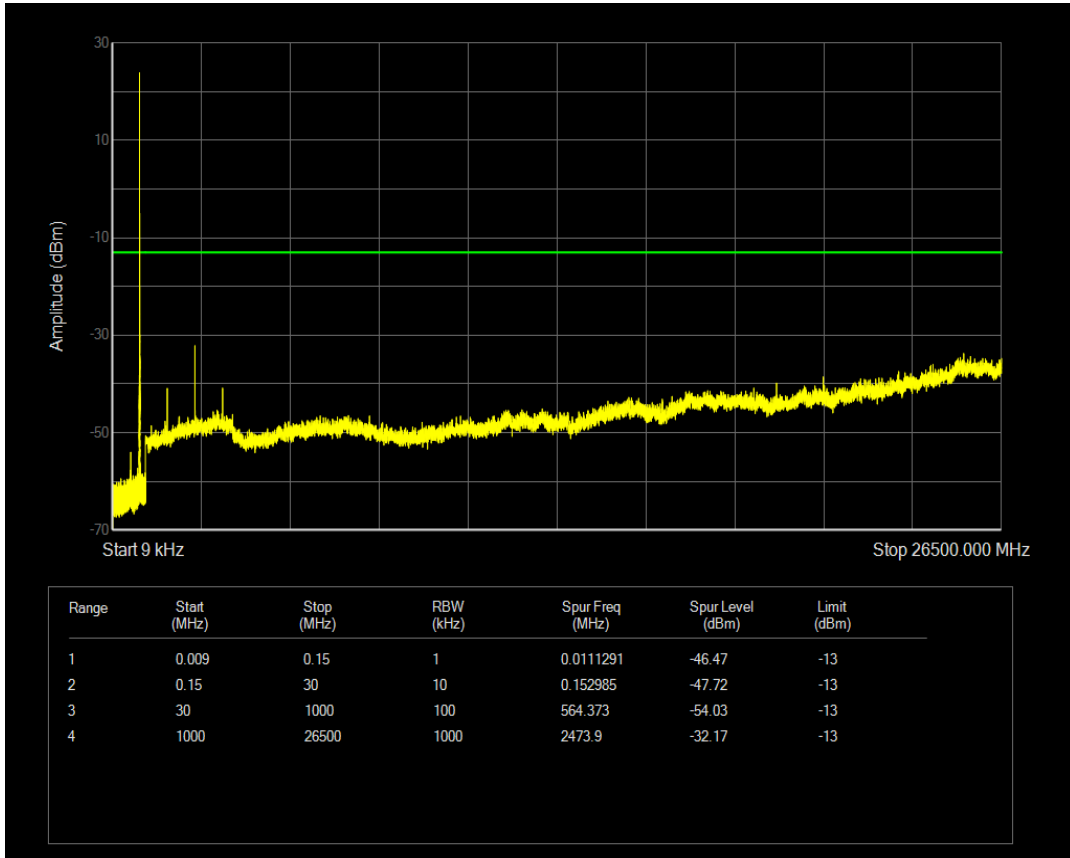

Band5 QPSK BW=3MHz Channel=20635 RB Size=1 Position=#0

Band5 QPSK BW=3MHz Channel=20635 RB Size=15 Position=#0

Band5 16QAM BW=3MHz Channel=20635 RB Size=1 Position=#0

Band5 16QAM BW=3MHz Channel=20635 RB Size=15 Position=#0

Band5 QPSK BW=5MHz Channel=20425 RB Size=1 Position=#0

Band5 QPSK BW=5MHz Channel=20425 RB Size=25 Position=#0

Band5 16QAM BW=5MHz Channel=20425 RB Size=1 Position=#0

Band5 16QAM BW=5MHz Channel=20425 RB Size=25 Position=#0