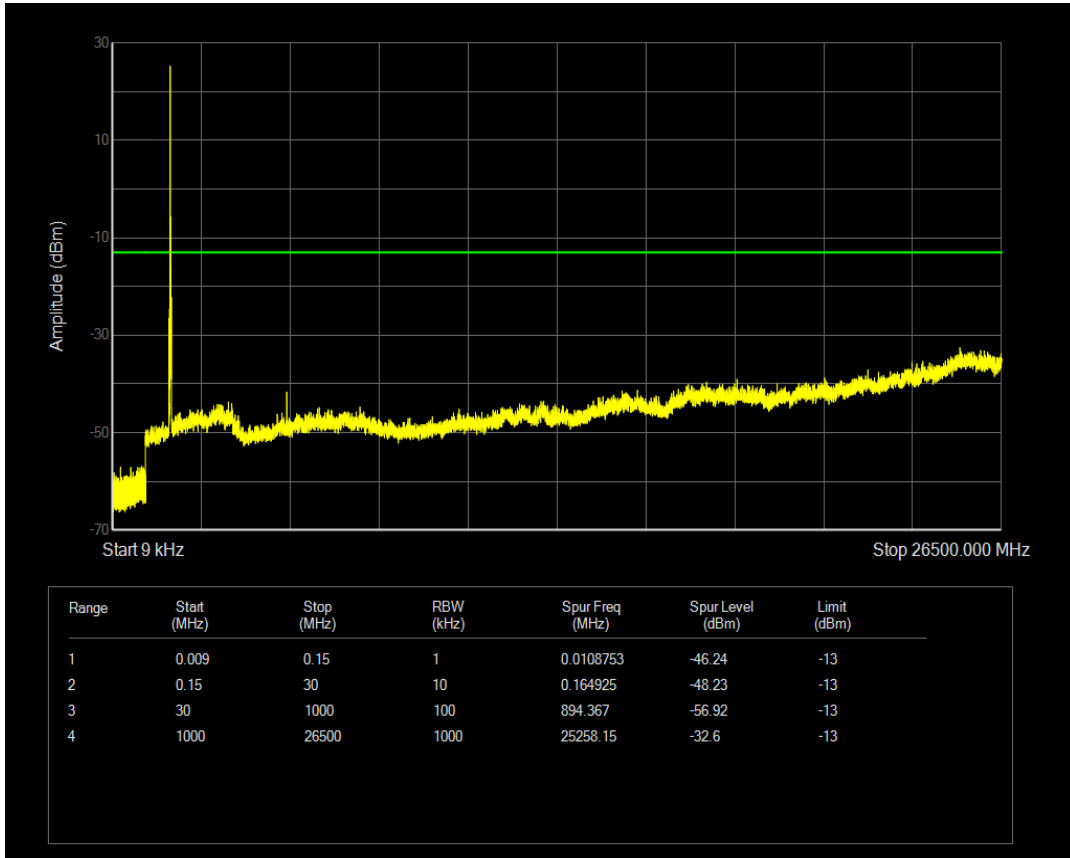

Band4 16QAM BW=20MHz Channel=20050 RB Size=100 Position=#0

Band4 QPSK BW=20MHz Channel=20175 RB Size=1 Position=#0

Band4 QPSK BW=20MHz Channel=20175 RB Size=100 Position=#0

Band4 16QAM BW=20MHz Channel=20175 RB Size=1 Position=#0

Band4 16QAM BW=20MHz Channel=20175 RB Size=100 Position=#0

Band4 QPSK BW=20MHz Channel=20300 RB Size=1 Position=#0

Band4 QPSK BW=20MHz Channel=20300 RB Size=100 Position=#0

Band4 16QAM BW=20MHz Channel=20300 RB Size=1 Position=#0