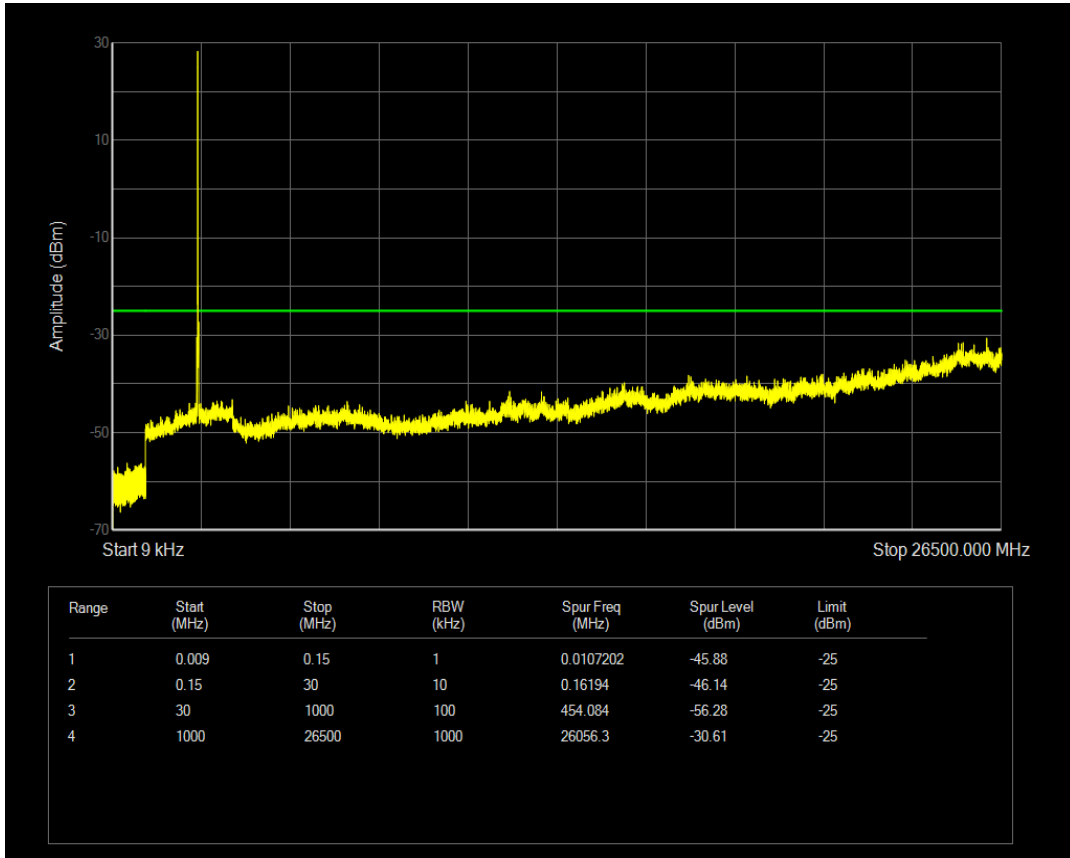

Band41(2555-2655) QPSK BW=15MHz Channel=40315 RB Size=1 Position=#0

Band41(2555-2655) QPSK BW=15MHz Channel=40315 RB Size=75 Position=#0