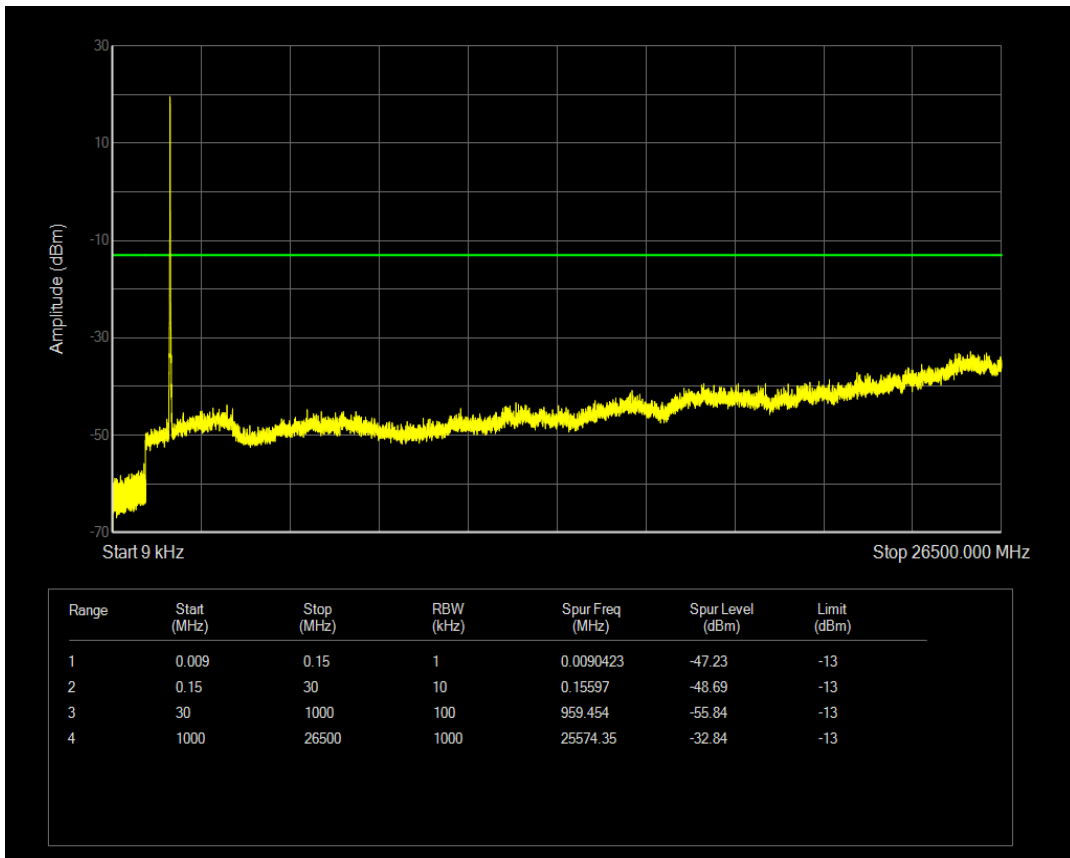

Band4 16QAM BW=10MHz Channel=20000 RB Size=50 Position=#0

Band4 QPSK BW=10MHz Channel=20175 RB Size=1 Position=#0

Band4 QPSK BW=10MHz Channel=20175 RB Size=50 Position=#0

Band4 16QAM BW=10MHz Channel=20175 RB Size=1 Position=#0

Band4 16QAM BW=10MHz Channel=20175 RB Size=50 Position=#0

Band4 QPSK BW=10MHz Channel=20350 RB Size=1 Position=#0

Band4 QPSK BW=10MHz Channel=20350 RB Size=50 Position=#0

Band4 16QAM BW=10MHz Channel=20350 RB Size=1 Position=#0