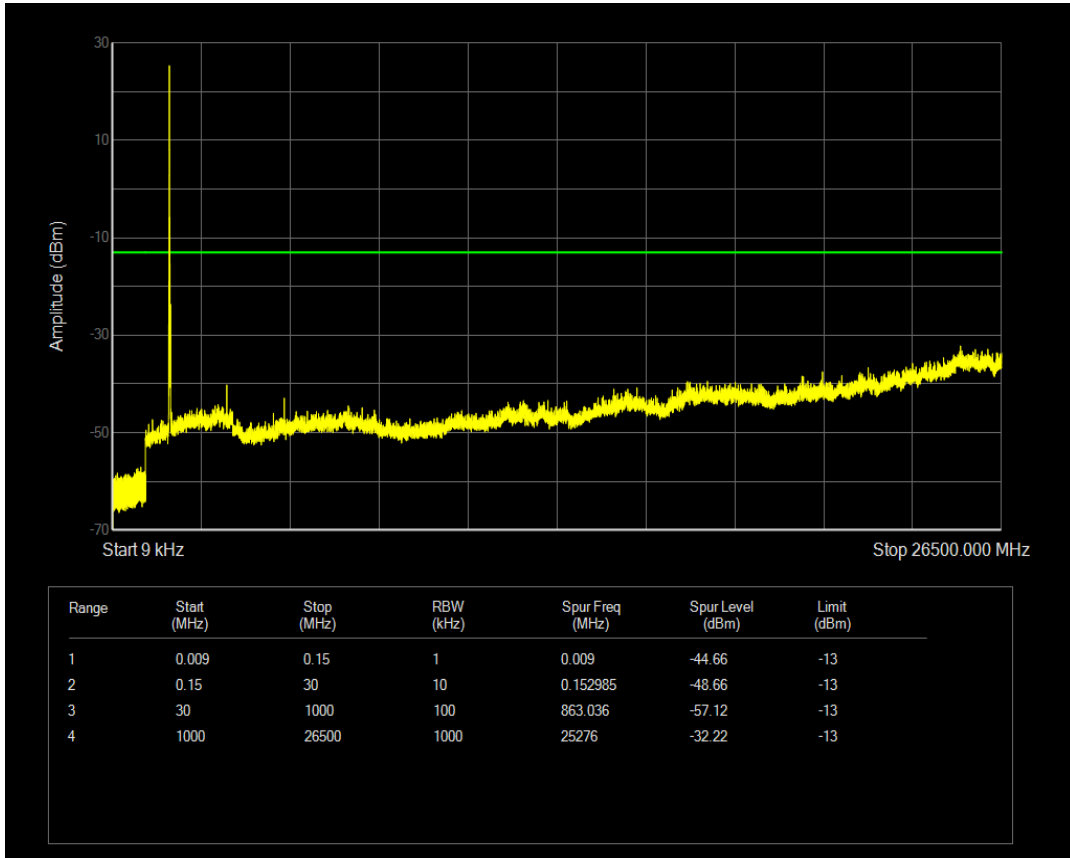

Band4 16QAM BW=15MHz Channel=20175 RB Size=75 Position=#0

Band4 QPSK BW=15MHz Channel=20325 RB Size=1 Position=#0

Band4 QPSK BW=15MHz Channel=20325 RB Size=75 Position=#0

Band4 16QAM BW=15MHz Channel=20325 RB Size=1 Position=#0

Band4 16QAM BW=15MHz Channel=20325 RB Size=75 Position=#0

Band4 QPSK BW=20MHz Channel=20050 RB Size=1 Position=#0

Band4 QPSK BW=20MHz Channel=20050 RB Size=100 Position=#0

Band4 16QAM BW=20MHz Channel=20050 RB Size=1 Position=#0