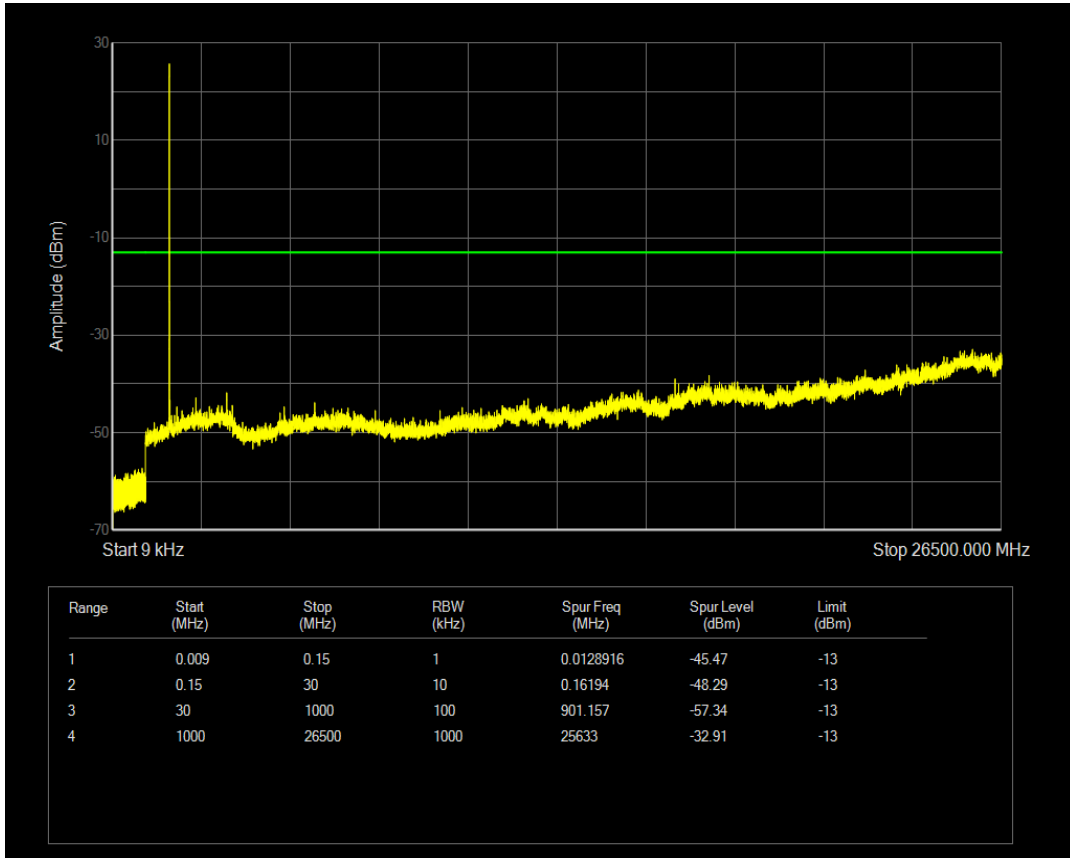

Band4 16QAM BW=1.4MHz Channel=20393 RB Size=6 Position=#0

Band4 QPSK BW=3MHz Channel=19965 RB Size=1 Position=#0

Band4 QPSK BW=3MHz Channel=19965 RB Size=15 Position=#0

Band4 16QAM BW=3MHz Channel=19965 RB Size=1 Position=#0