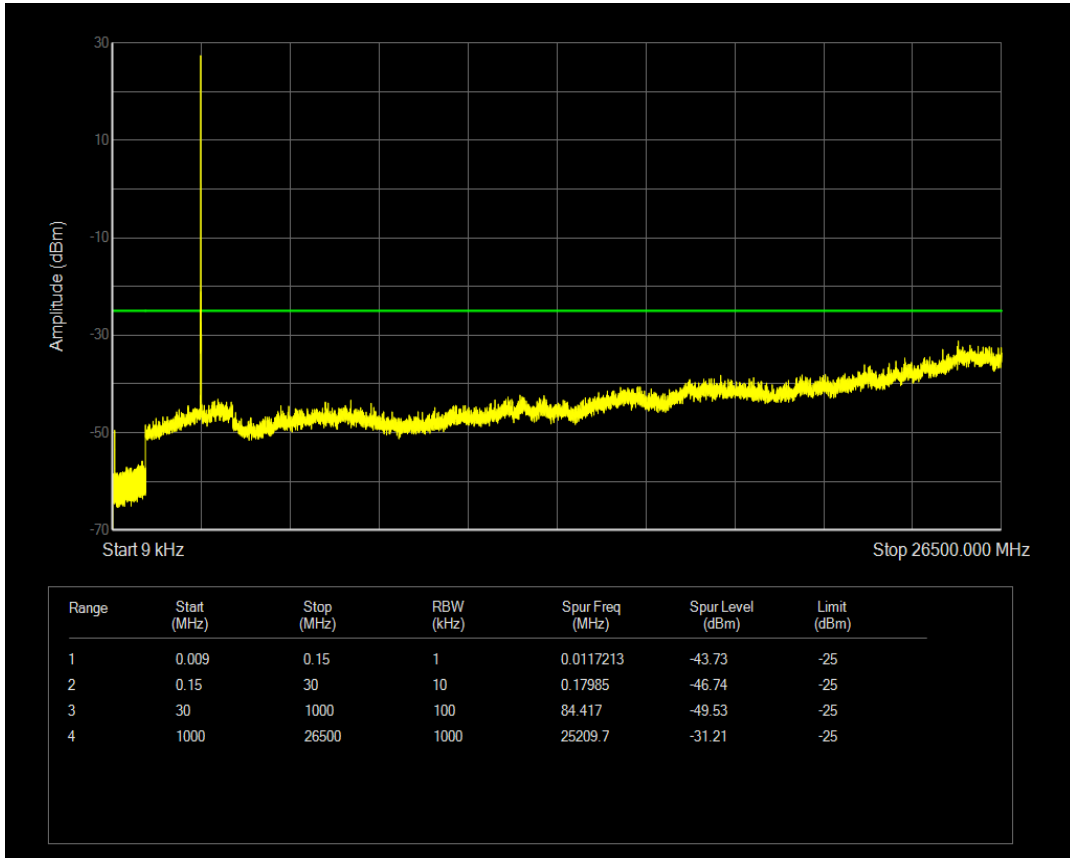

Band41(2555-2655) QPSK BW=10MHz Channel=41190 RB Size=1 Position=#0

Band41(2555-2655) QPSK BW=10MHz Channel=41190 RB Size=50 Position=#0