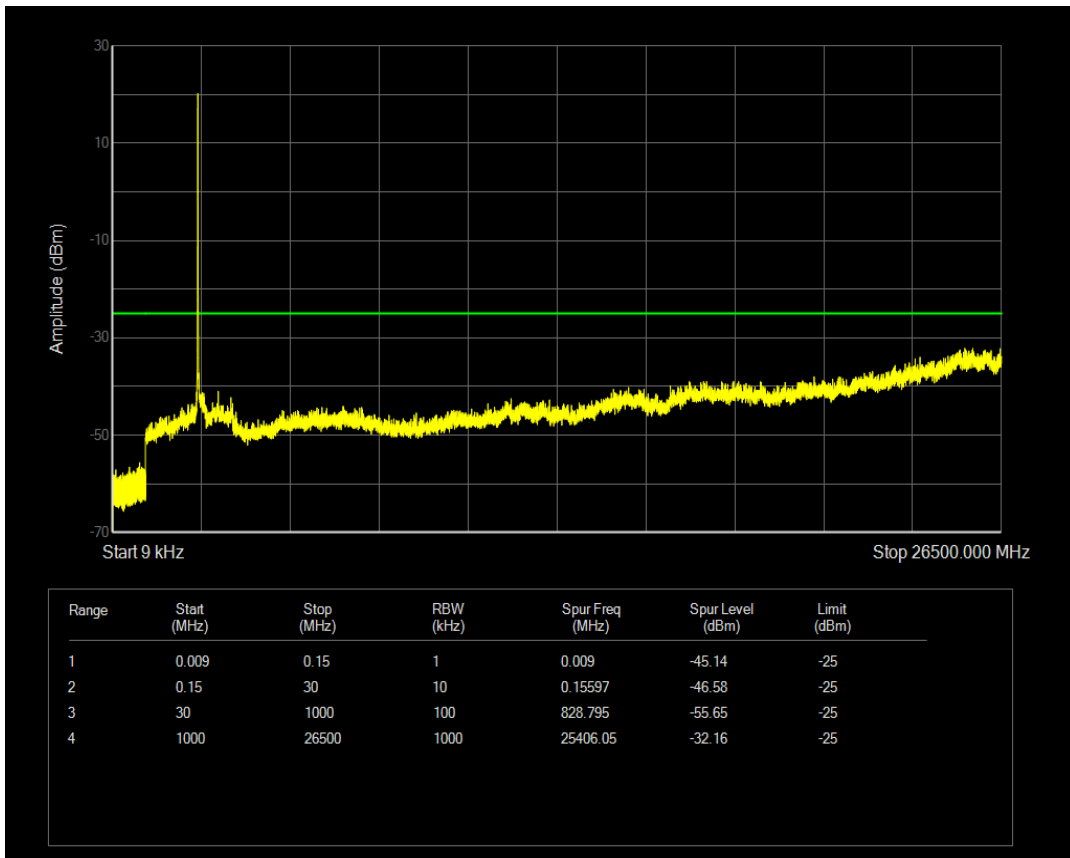

Band41(2555-2655) 16QAM BW=10MHz Channel=40290 RB Size=50 Position=#0

Band41(2555-2655) QPSK BW=10MHz Channel=40740 RB Size=1 Position=#0