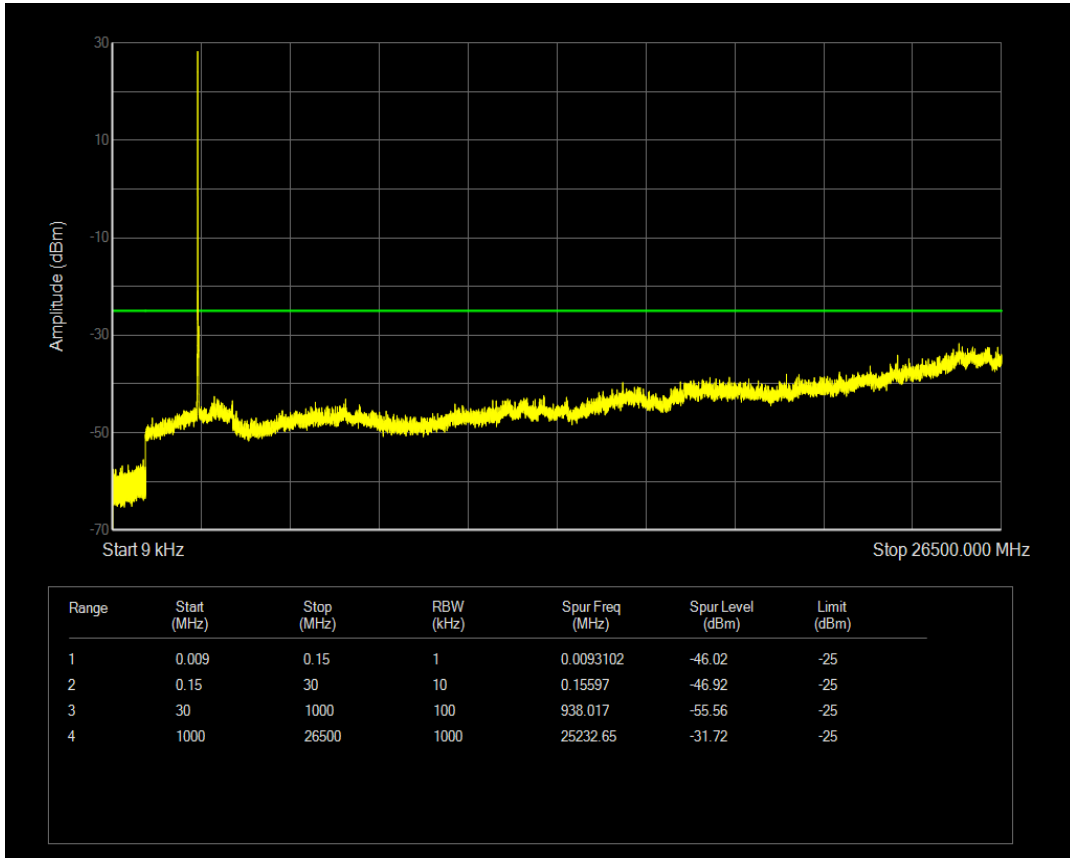

Band41(2555-2655) QPSK BW=15MHz Channel=40315 RB Size=1 Position=#0

Band41(2555-2655) QPSK BW=15MHz Channel=40315 RB Size=75 Position=#0

Band41(2555-2655) 16QAM BW=15MHz Channel=40315 RB Size=1 Position=#0