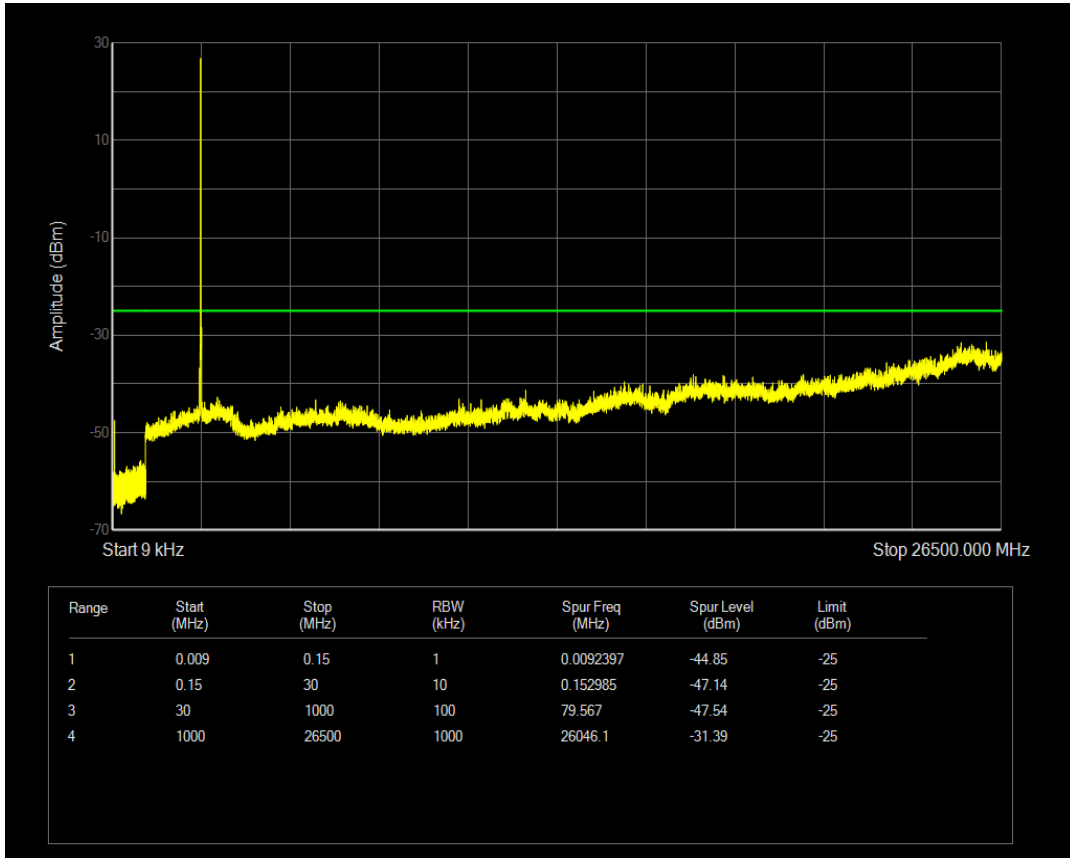

Band41(2555-2655) QPSK BW=15MHz Channel=41165 RB Size=1 Position=#0

Band41(2555-2655) QPSK BW=15MHz Channel=41165 RB Size=75 Position=#0