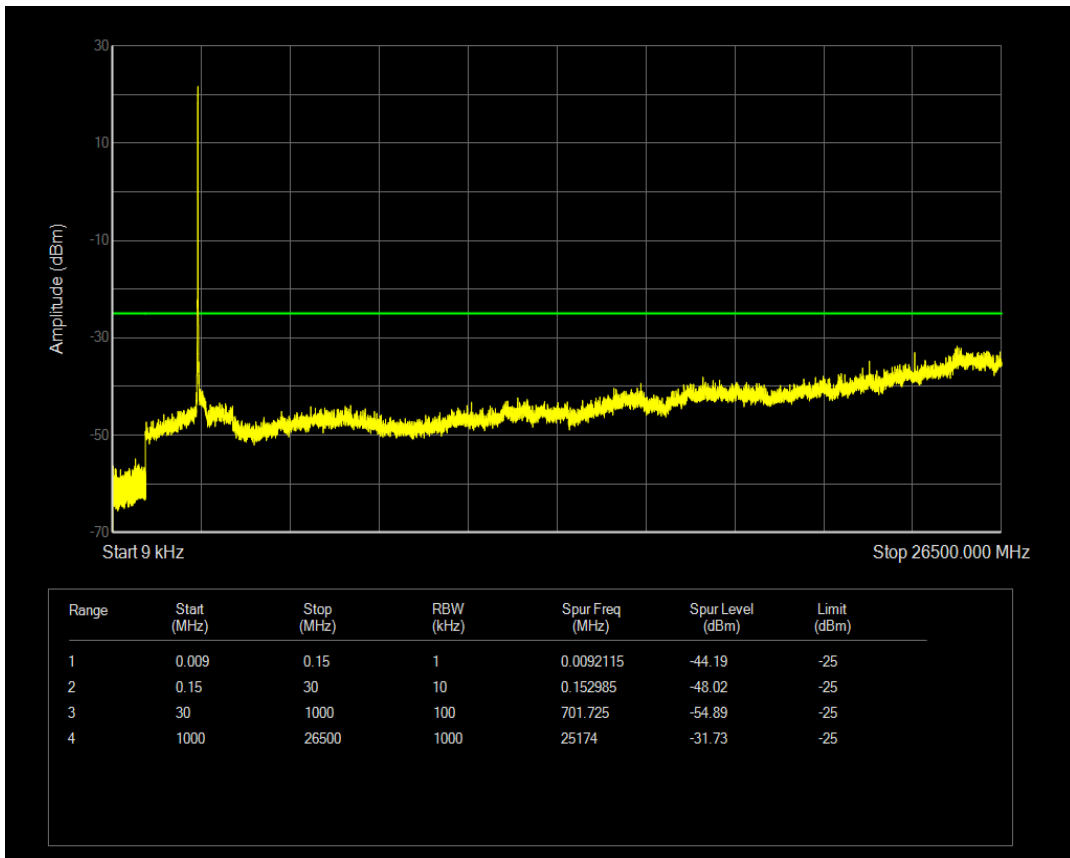

Band41(2555-2655) QPSK BW=10MHz Channel=40290 RB Size=50 Position=#0

Band41(2555-2655) 16QAM BW=10MHz Channel=40290 RB Size=1 Position=#0