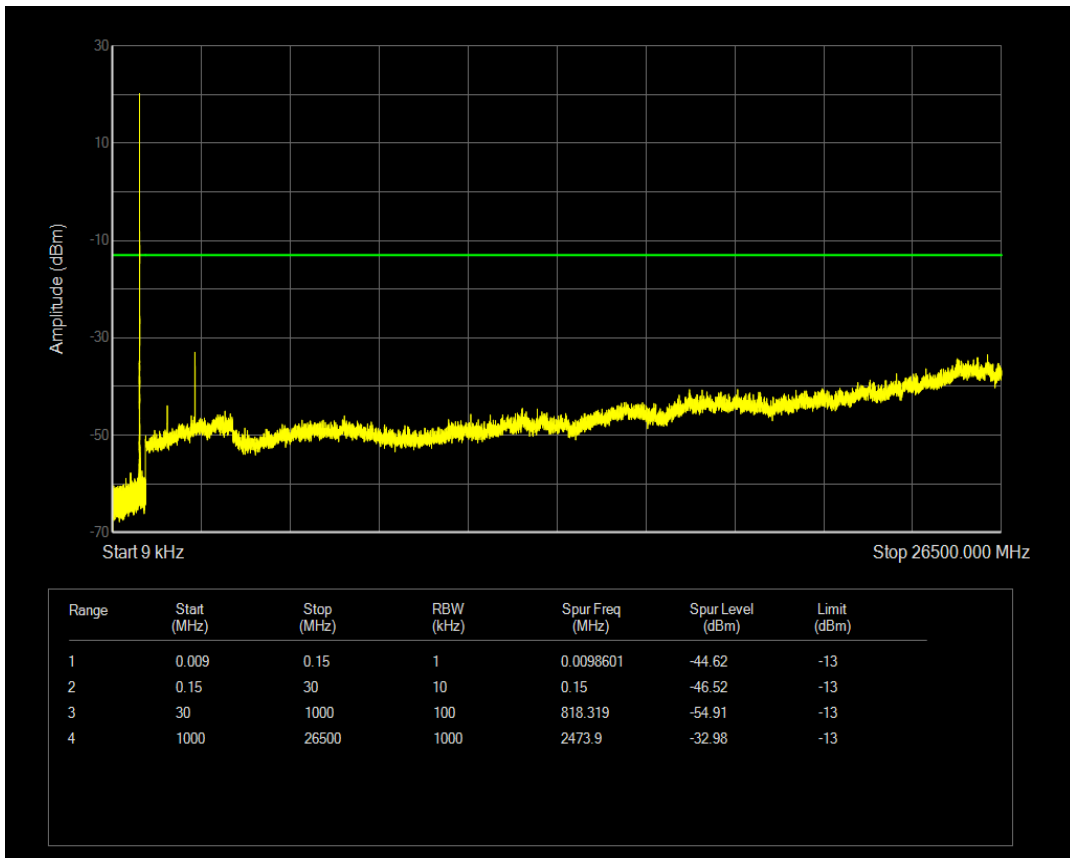

Band5 QPSK BW=1.4MHz Channel=20407 RB Size=1 Position=#0

Band5 QPSK BW=1.4MHz Channel=20407 RB Size=6 Position=#0

Band5 16QAM BW=1.4MHz Channel=20407 RB Size=1 Position=#0

Band5 16QAM BW=1.4MHz Channel=20407 RB Size=6 Position=#0

Band5 QPSK BW=1.4MHz Channel=20525 RB Size=1 Position=#0

Band5 QPSK BW=1.4MHz Channel=20525 RB Size=6 Position=#0

Band5 16QAM BW=1.4MHz Channel=20525 RB Size=1 Position=#0

Band5 16QAM BW=1.4MHz Channel=20525 RB Size=6 Position=#0