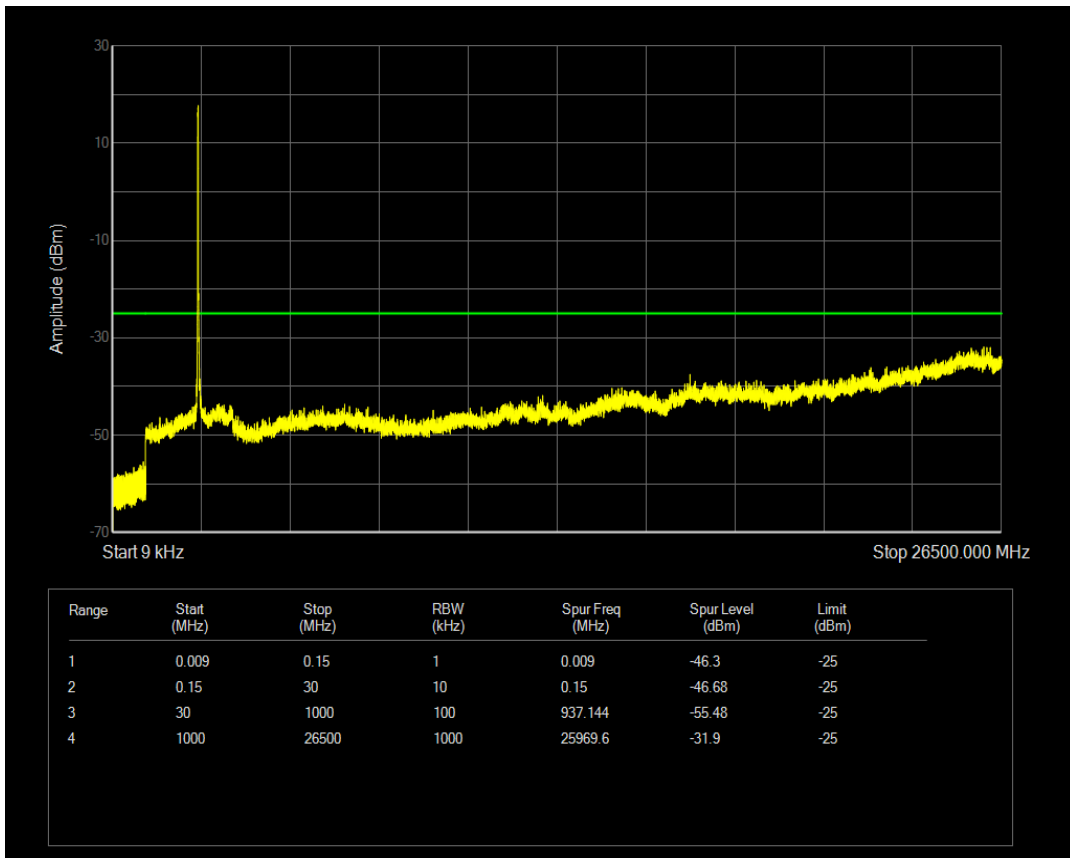

Band41(2555-2655) 16QAM BW=20MHz Channel=40340 RB Size=100 Position=#0

Band41(2555-2655) QPSK BW=20MHz Channel=40740 RB Size=1 Position=#0