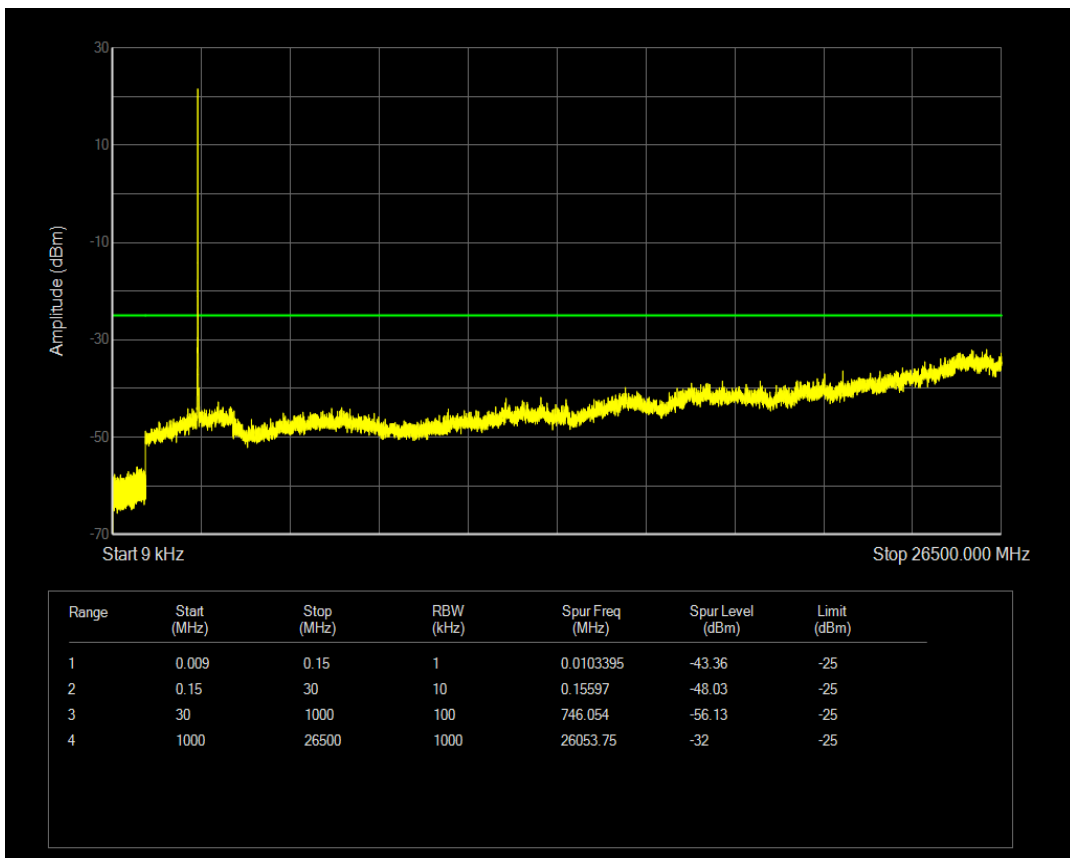

Band41(2555-2655) QPSK BW=5MHz Channel=40265 RB Size=25 Position=#0

Band41(2555-2655) 16QAM BW=5MHz Channel=40265 RB Size=1 Position=#0