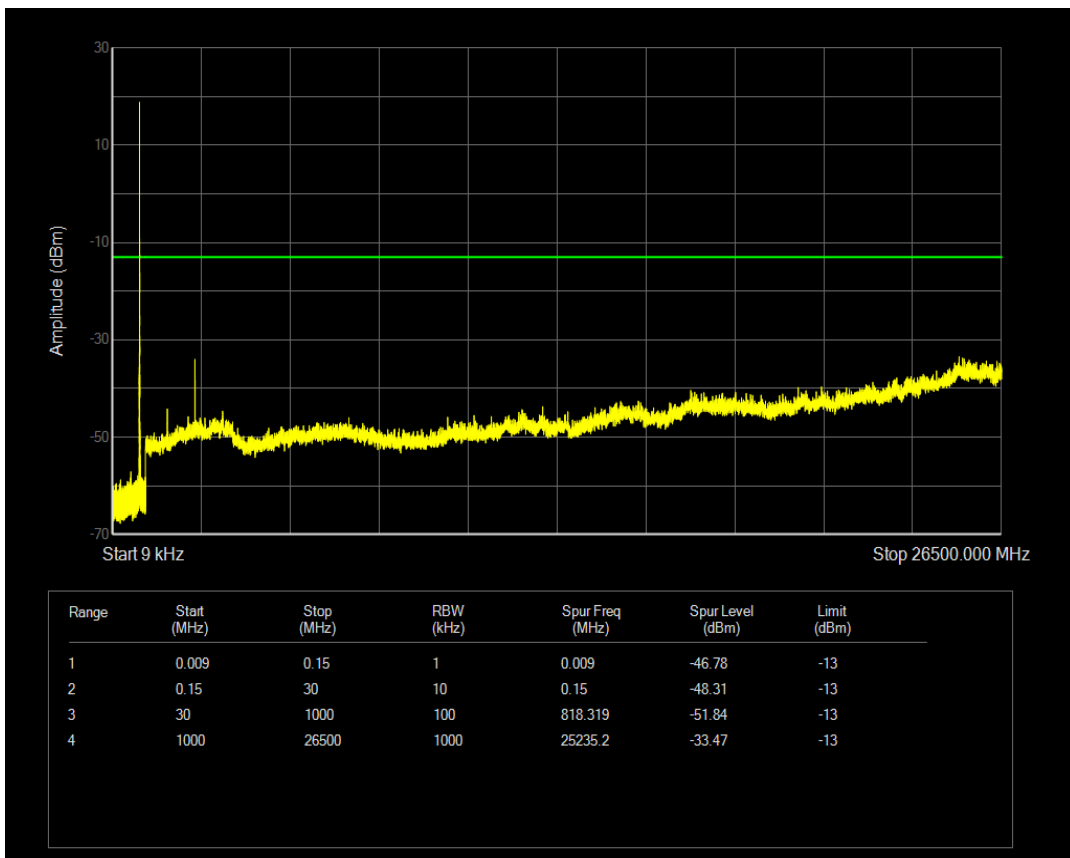

Band41(2555-2655) QPSK BW=20MHz Channel=41140 RB Size=100 Position=#0

Band41(2555-2655) 16QAM BW=20MHz Channel=41140 RB Size=1 Position=#0

Band41(2555-2655) 16QAM BW=20MHz Channel=41140 RB Size=100 Position=#0

Band5 QPSK BW=1.4MHz Channel=20407 RB Size=1 Position=#0

Band5 QPSK BW=1.4MHz Channel=20407 RB Size=6 Position=#0

Band5 16QAM BW=1.4MHz Channel=20407 RB Size=1 Position=#0

Band5 16QAM BW=1.4MHz Channel=20407 RB Size=6 Position=#0