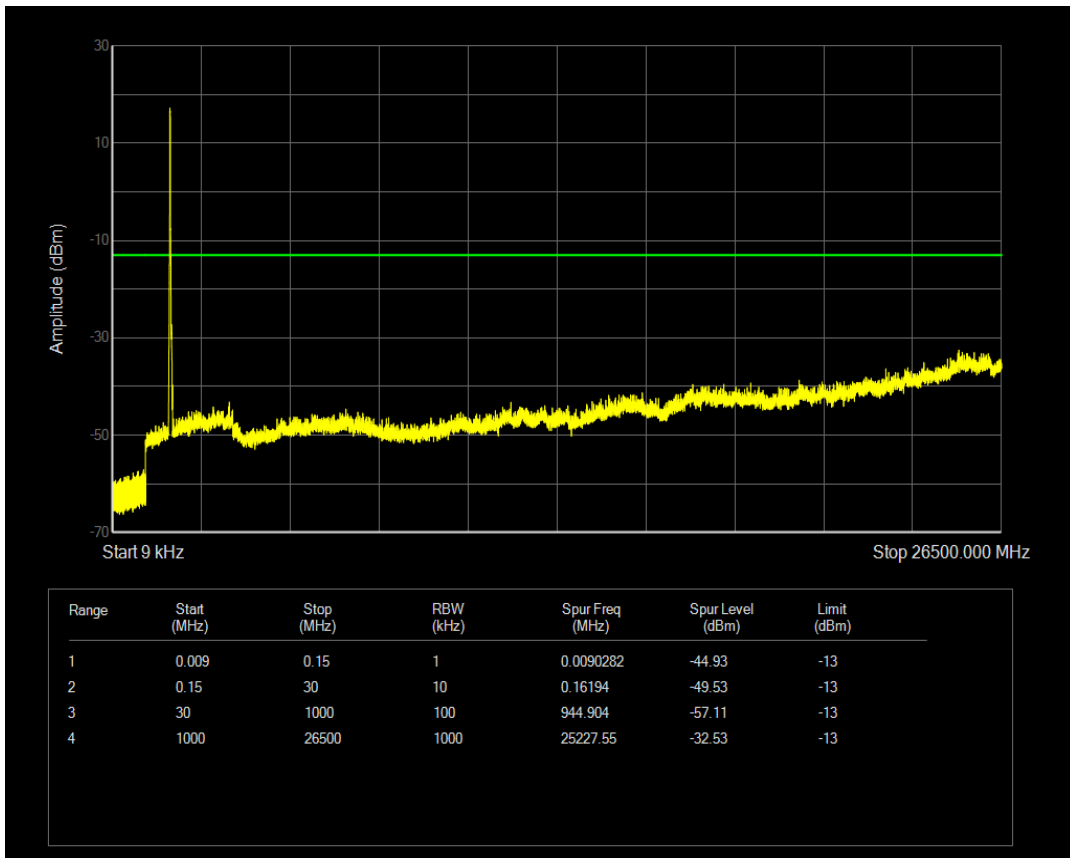

Band4 16QAM BW=20MHz Channel=20050 RB Size=100 Position=#0

Band4 QPSK BW=20MHz Channel=20175 RB Size=1 Position=#0

Band4 QPSK BW=20MHz Channel=20175 RB Size=100 Position=#0

Band4 16QAM BW=20MHz Channel=20175 RB Size=1 Position=#0

Band4 16QAM BW=20MHz Channel=20175 RB Size=100 Position=#0

Band4 QPSK BW=20MHz Channel=20300 RB Size=1 Position=#0

Band4 QPSK BW=20MHz Channel=20300 RB Size=100 Position=#0

Band4 16QAM BW=20MHz Channel=20300 RB Size=1 Position=#0