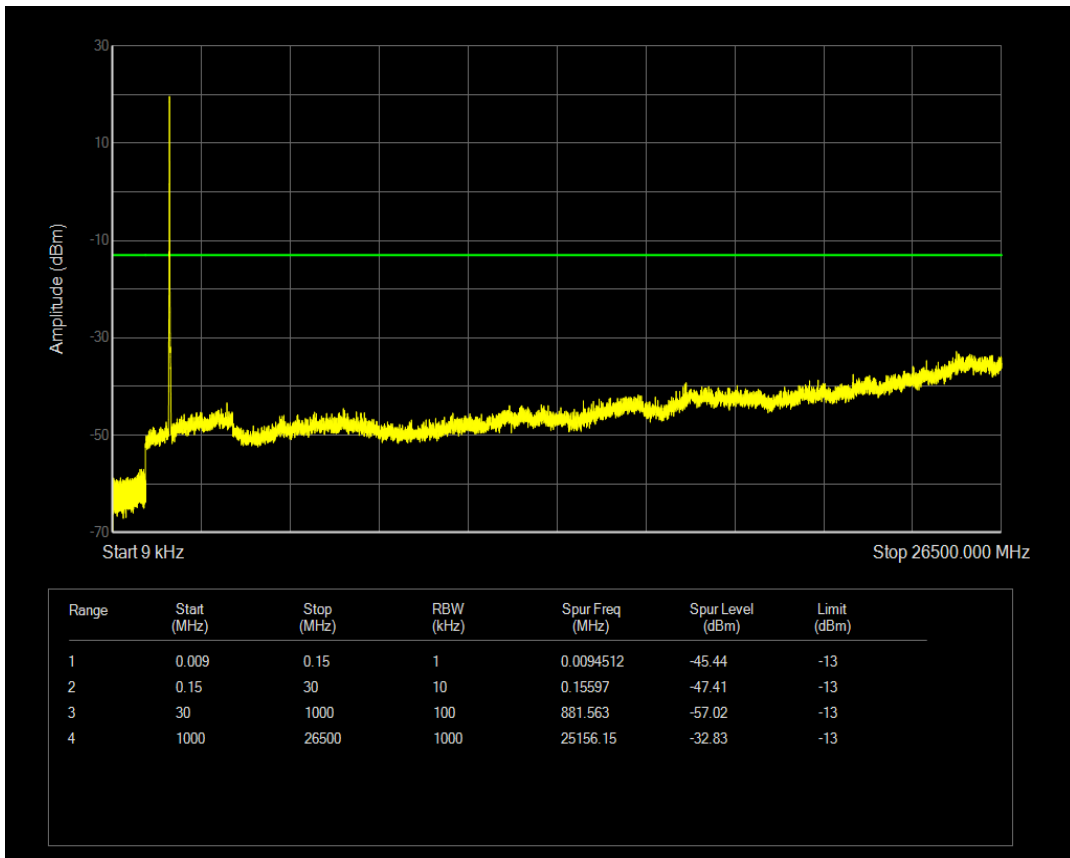

Band4 16QAM BW=5MHz Channel=20375 RB Size=25 Position=#0

Band4 QPSK BW=10MHz Channel=20000 RB Size=1 Position=#0

Band4 QPSK BW=10MHz Channel=20000 RB Size=50 Position=#0

Band4 16QAM BW=10MHz Channel=20000 RB Size=1 Position=#0

Band4 16QAM BW=10MHz Channel=20000 RB Size=50 Position=#0

Band4 QPSK BW=10MHz Channel=20175 RB Size=1 Position=#0

Band4 QPSK BW=10MHz Channel=20175 RB Size=50 Position=#0

Band4 16QAM BW=10MHz Channel=20175 RB Size=1 Position=#0