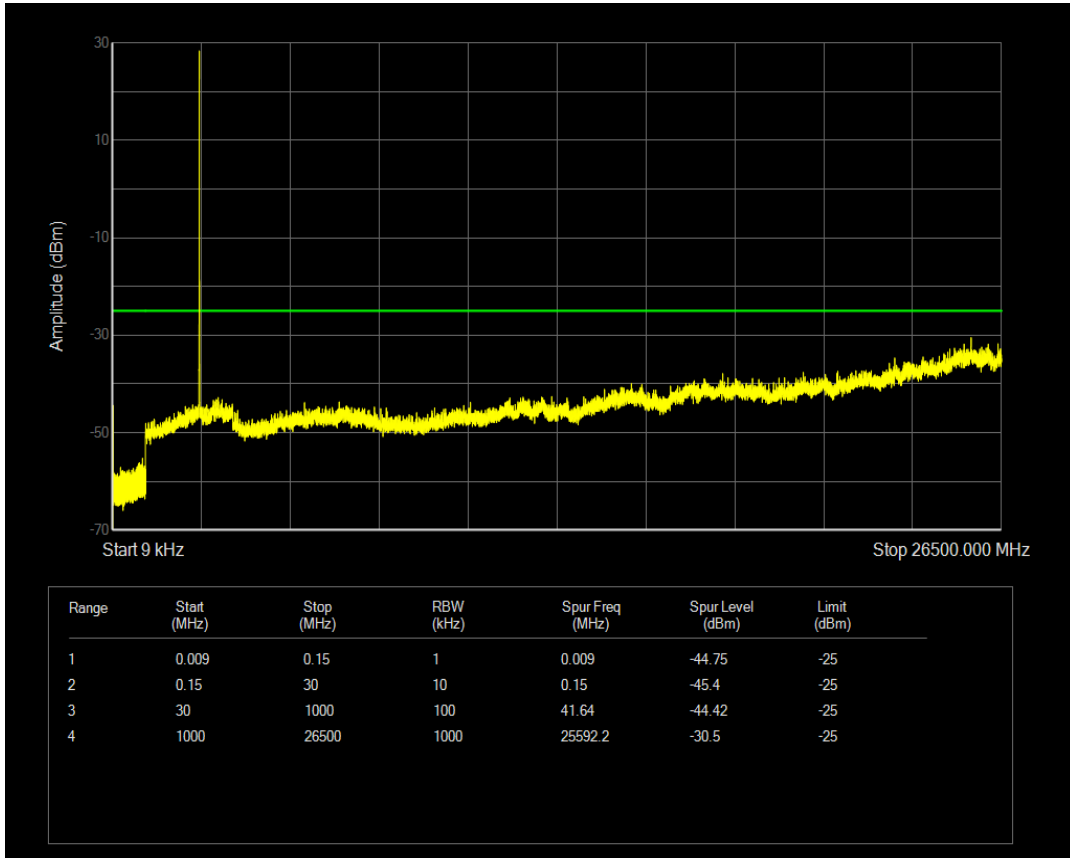

Band41(2555-2655) 16QAM BW=5MHz Channel=40740 RB Size=1 Position=#0

Band41(2555-2655) 16QAM BW=5MHz Channel=40740 RB Size=25 Position=#0