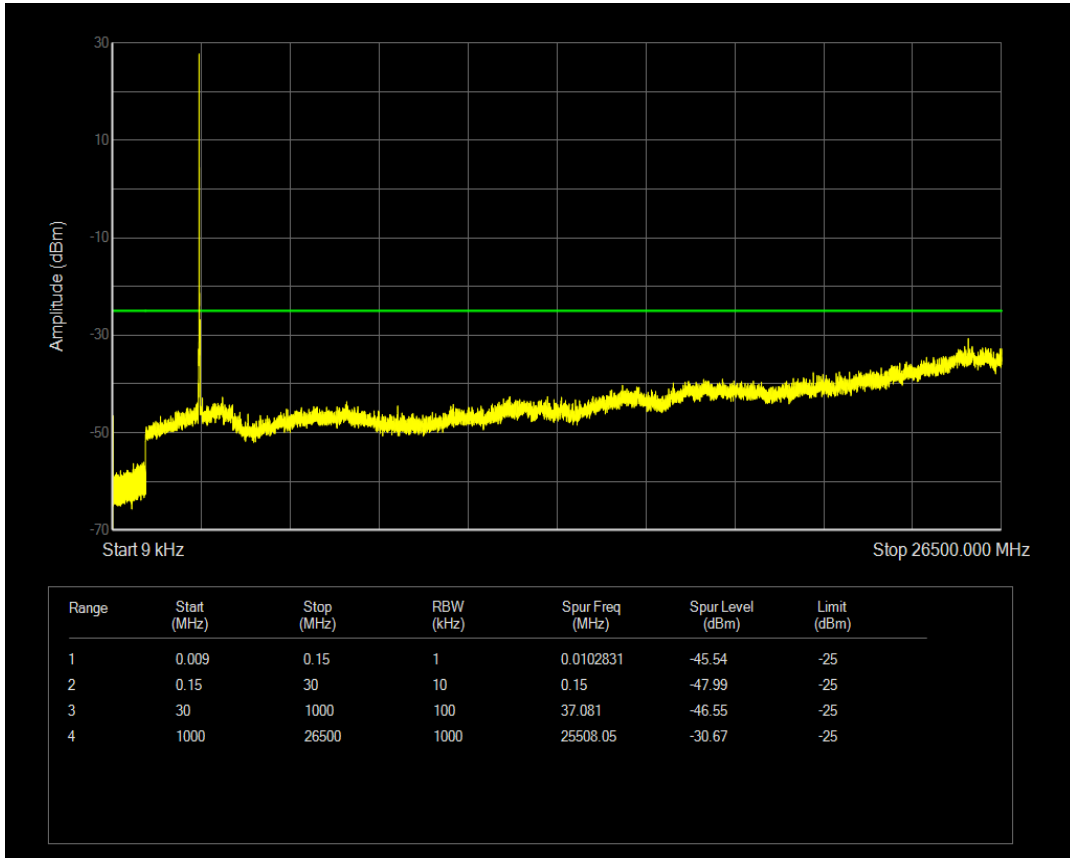

Band41(2555-2655) QPSK BW=15MHz Channel=40740 RB Size=1 Position=#0

Band41(2555-2655) QPSK BW=15MHz Channel=40740 RB Size=75 Position=#0