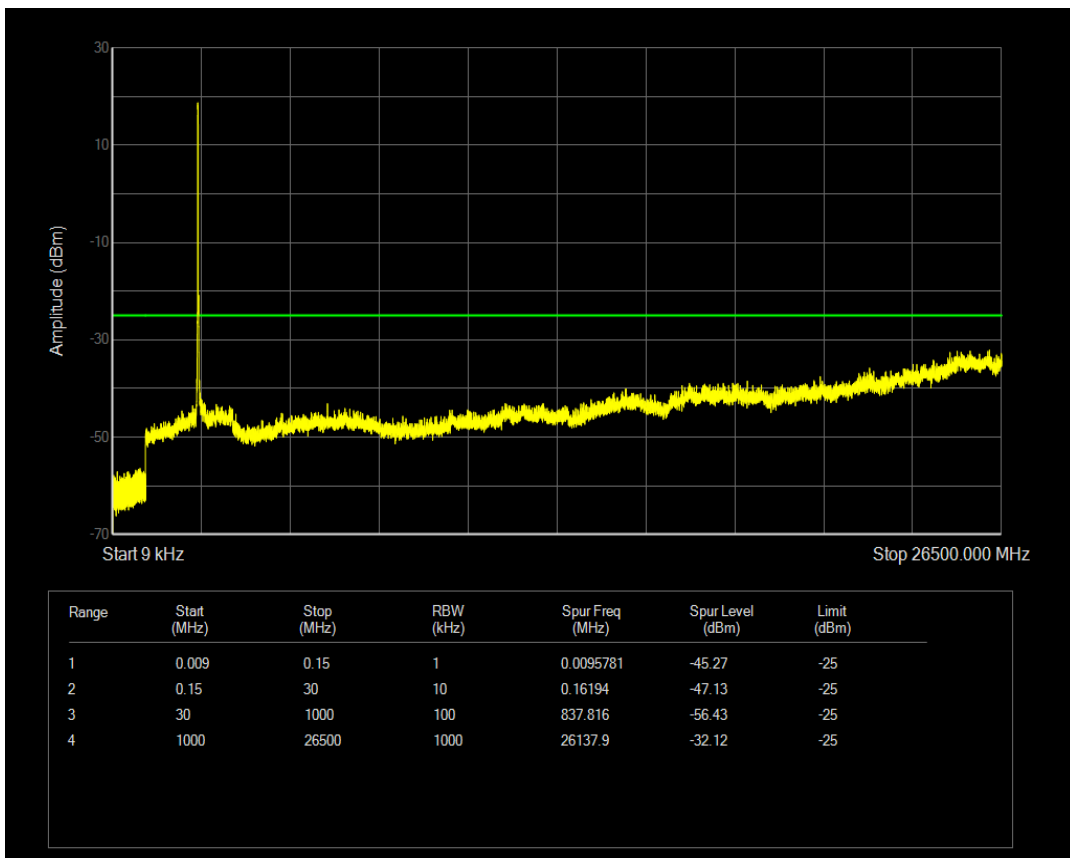

Band41(2555-2655) 16QAM BW=15MHz Channel=40315 RB Size=75 Position=#0

Band41(2555-2655) QPSK BW=15MHz Channel=40740 RB Size=1 Position=#0