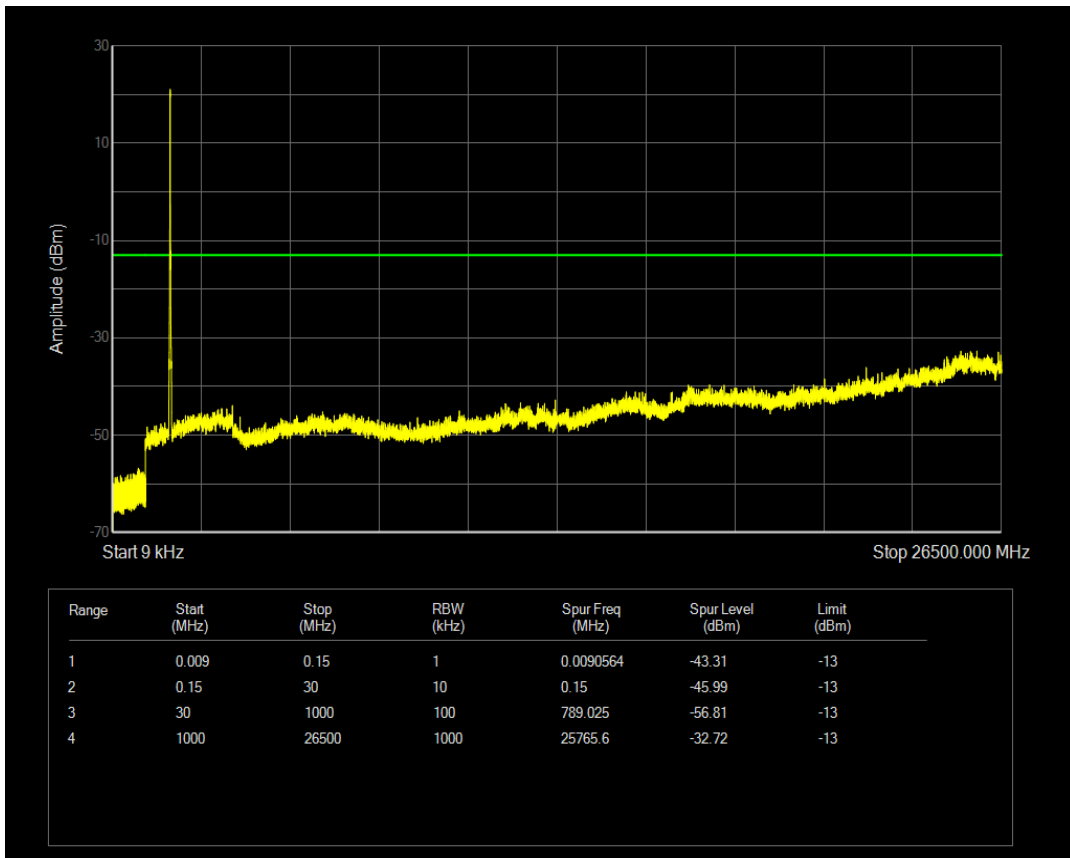

Band4 16QAM BW=5MHz Channel=20375 RB Size=25 Position=#0

Band4 QPSK BW=10MHz Channel=20000 RB Size=1 Position=#0

Band4 QPSK BW=10MHz Channel=20000 RB Size=50 Position=#0

Band4 16QAM BW=10MHz Channel=20000 RB Size=1 Position=#0

Band4 16QAM BW=10MHz Channel=20000 RB Size=50 Position=#0

Band4 QPSK BW=10MHz Channel=20175 RB Size=1 Position=#0

Band4 QPSK BW=10MHz Channel=20175 RB Size=50 Position=#0

Band4 16QAM BW=10MHz Channel=20175 RB Size=1 Position=#0