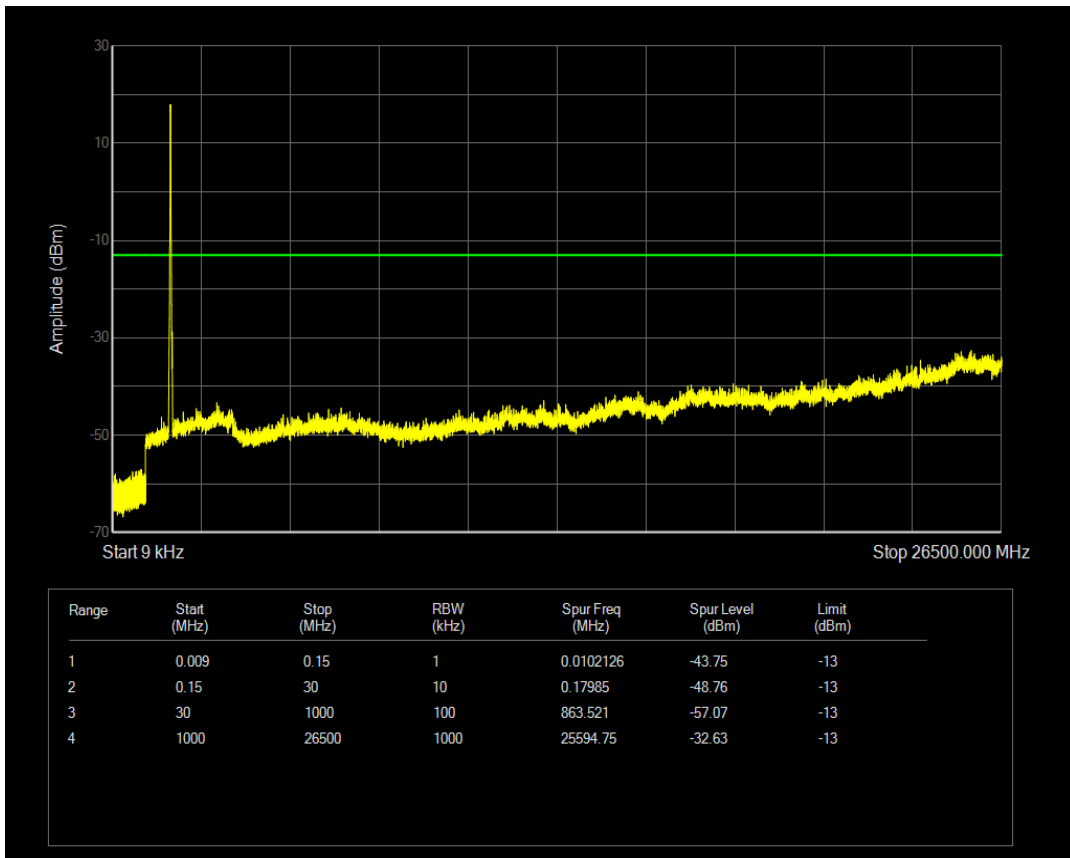

Band4 16QAM BW=20MHz Channel=20050 RB Size=100 Position=#0

Band4 QPSK BW=20MHz Channel=20175 RB Size=1 Position=#0

Band4 QPSK BW=20MHz Channel=20175 RB Size=100 Position=#0

Band4 16QAM BW=20MHz Channel=20175 RB Size=1 Position=#0

Band4 16QAM BW=20MHz Channel=20175 RB Size=100 Position=#0

Band4 QPSK BW=20MHz Channel=20300 RB Size=1 Position=#0

Band4 QPSK BW=20MHz Channel=20300 RB Size=100 Position=#0

Band4 16QAM BW=20MHz Channel=20300 RB Size=1 Position=#0