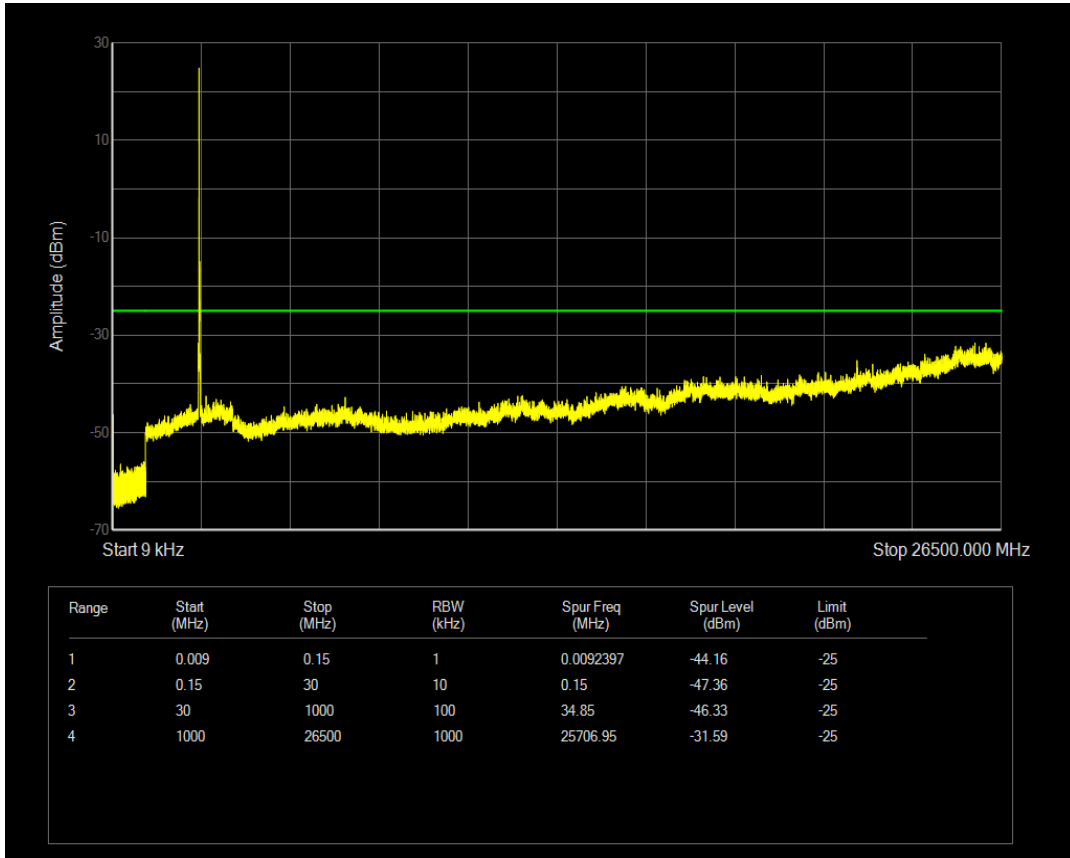

Band41(2555-2655) 16QAM BW=20MHz Channel=40340 RB Size=100 Position=#0

Band41(2555-2655) QPSK BW=20MHz Channel=40740 RB Size=1 Position=#0

Band41(2555-2655) QPSK BW=20MHz Channel=40740 RB Size=100 Position=#0

Band41(2555-2655) 16QAM BW=20MHz Channel=40740 RB Size=1 Position=#0

Band41(2555-2655) 16QAM BW=20MHz Channel=40740 RB Size=100 Position=#0

Band41(2555-2655) QPSK BW=20MHz Channel=41140 RB Size=1 Position=#0