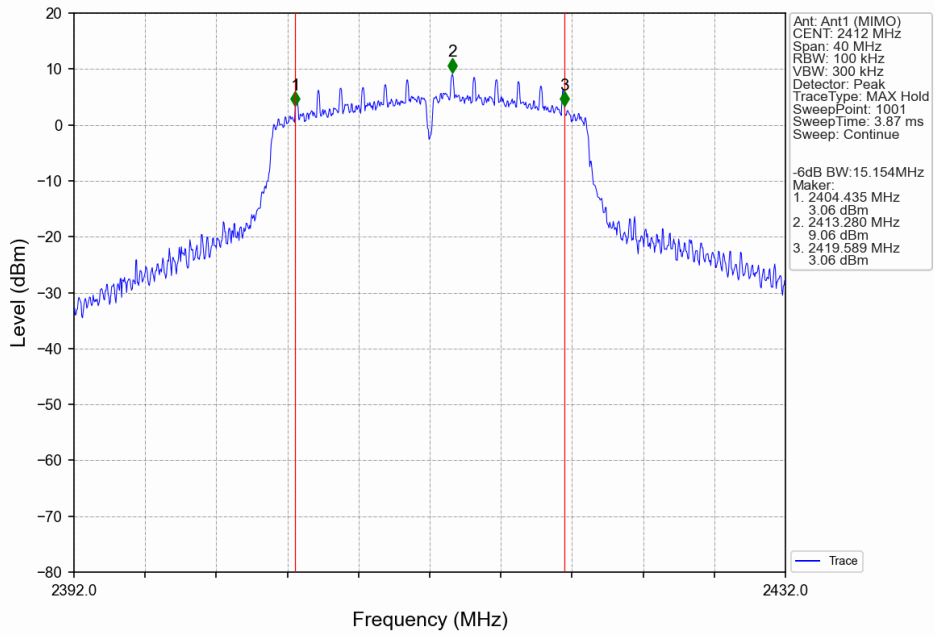

### 2.2.2 6dB BW

802.11b MCH 2437MHz Ant0 (SISO) NTVN

802.11b MCH 2437MHz Ant1 (SISO) NTVN

802.11b HCH 2462MHz Ant0 (SISO) NTVN

802.11b HCH 2462MHz Ant1 (SISO) NTVN

802.11g LCH 2412MHz Ant0 (SISO) NTN

802.11g LCH 2412MHz Ant1 (SISO) NTN

802.11g MCH 2437MHz Ant0 (SISO) NTVN

802.11g MCH 2437MHz Ant1 (SISO) NTVN

802.11g HCH 2462MHz Ant0 (SISO) NTN

802.11g HCH 2462MHz Ant1 (SISO) NTN

802.11n(HT20) LCH 2412MHz Ant0 (MIMO) NTN

802.11n(HT20) LCH 2412MHz Ant1 (MIMO) NTN

802.11n(HT20) MCH 2437MHz Ant0 (MIMO) NTN

802.11n(HT20) MCH 2437MHz Ant1 (MIMO) NTN

802.11n(HT20) HCH 2462MHz Ant0 (MIMO) NTN

802.11n(HT20) HCH 2462MHz Ant1 (MIMO) NTN

802.11n(HT40) LCH 2422MHz Ant0 (MIMO) NTN