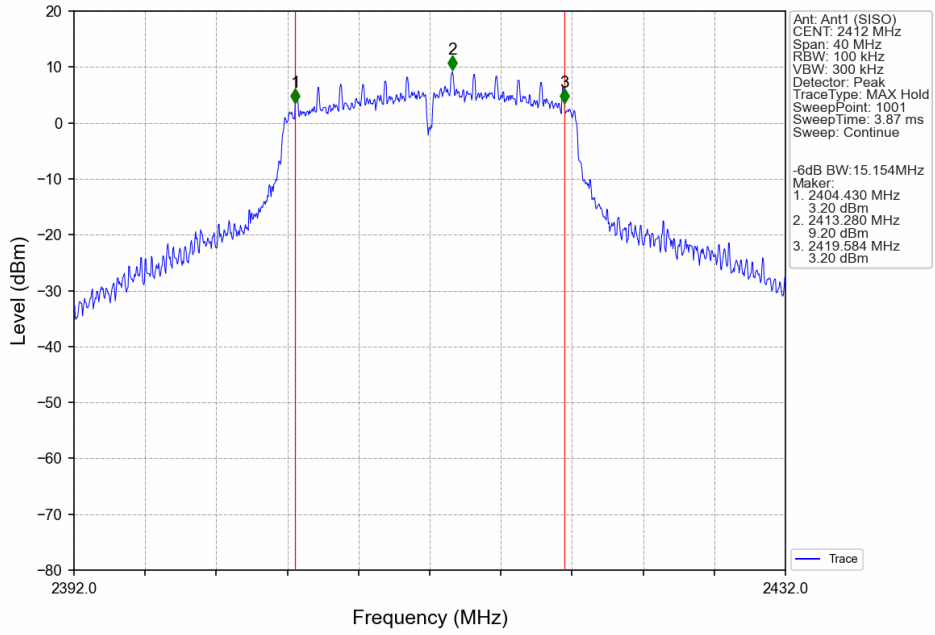

802.11ax(HEW40) MCH 2437MHz RU484 Left Ant0 (MIMO) NTV

802.11ax(HEW40) MCH 2437MHz RU484 Left Ant1 (MIMO) NTV

802.11ax(HEW40) HCH 2452MHz RU484 Left Ant0 (MIMO) NTN

802.11ax(HEW40) HCH 2452MHz RU484 Left Ant1 (MIMO) NTN

### 2.2.2 6dB BW

802.11b MCH 2437MHz Ant0 (SISO) NTVN

802.11b MCH 2437MHz Ant1 (SISO) NTVN

802.11b HCH 2462MHz Ant0 (SISO) NTVN

802.11b HCH 2462MHz Ant1 (SISO) NTVN

802.11g LCH 2412MHz Ant0 (SISO) NTN

802.11g LCH 2412MHz Ant1 (SISO) NTN

802.11g MCH 2437MHz Ant0 (SISO) NTVN

802.11g MCH 2437MHz Ant1 (SISO) NTVN

802.11g HCH 2462MHz Ant0 (SISO) NTN

802.11g HCH 2462MHz Ant1 (SISO) NTN

802.11n(HT20) LCH 2412MHz Ant0 (MIMO) NTN

802.11n(HT20) LCH 2412MHz Ant1 (MIMO) NTN