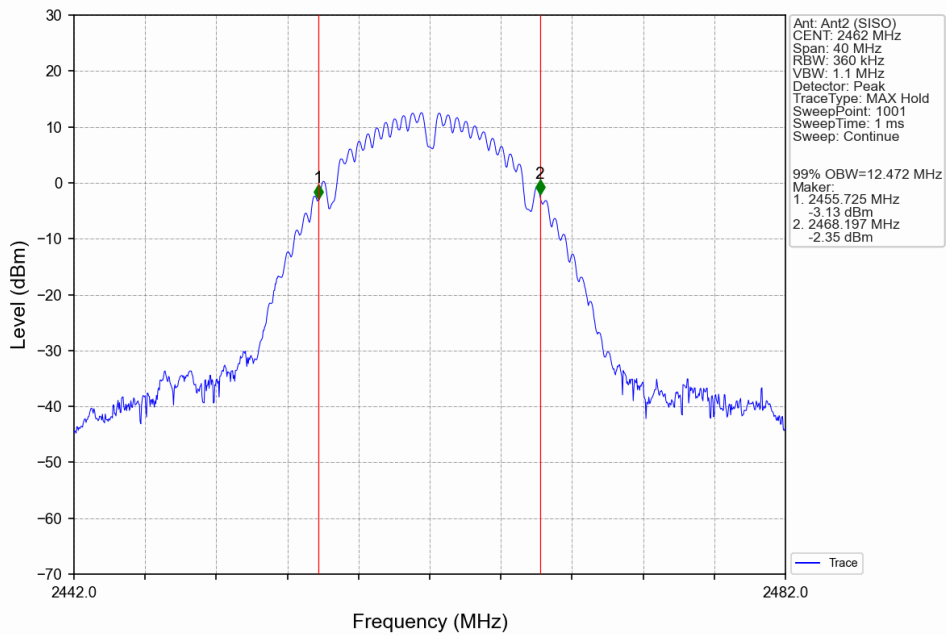

## 2.2 Test Graph

### 2.2.1 OBW

802.11b MCH 2437MHz Ant0 (SISO) NTN

802.11b MCH 2437MHz Ant1 (SISO) NTN

802.11b HCH 2462MHz Ant0 (SISO) NTN

802.11b HCH 2462MHz Ant1 (SISO) NTN

802.11g LCH 2412MHz Ant0 (SISO) NTN

802.11g LCH 2412MHz Ant1 (SISO) NTN

802.11g MCH 2437MHz Ant0 (SISO) NTN

802.11g MCH 2437MHz Ant1 (SISO) NTN

802.11g HCH 2462MHz Ant0 (SISO) NTN

802.11g HCH 2462MHz Ant1 (SISO) NTN

802.11n(HT20) LCH 2412MHz Ant0 (MIMO) NTN

802.11n(HT20) LCH 2412MHz Ant1 (MIMO) NTN