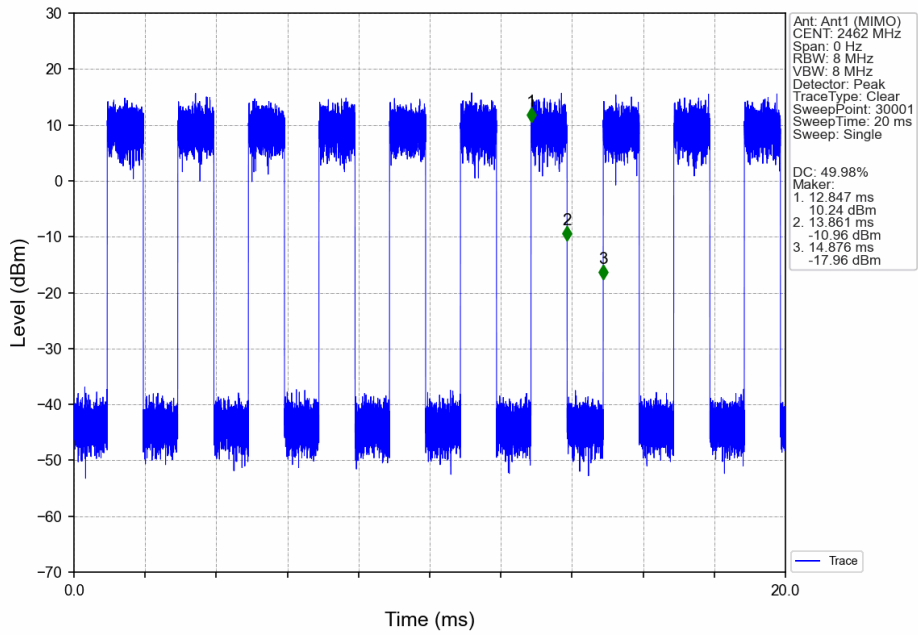

## 1.2 Test Graph

### 1.2.1 Ant0

802.11b HCH 2462MHz Ant0 (SISO) NTN

802.11g LCH 2412MHz Ant0 (SISO) NTN

802.11g MCH 2437MHz Ant0 (SISO) NTN

802.11g HCH 2462MHz Ant0 (SISO) NTN

802.11n(HT20) LCH 2412MHz Ant0 (MIMO) NTVN

802.11n(HT20) MCH 2437MHz Ant0 (MIMO) NTVN

802.11n(HT20) HCH 2462MHz Ant0 (MIMO) NTVN

802.11n(HT40) LCH 2422MHz Ant0 (MIMO) NTVN

802.11n(HT40) MCH 2437MHz Ant0 (MIMO) NTN

802.11n(HT40) HCH 2452MHz Ant0 (MIMO) NTN

802.11ax(HEW20) LCH 2412MHz RU242 Left Ant0 (MIMO) NTV

802.11ax(HEW20) MCH 2437MHz RU242 Left Ant0 (MIMO) NTV

802.11ax(HEW20) HCH 2462MHz RU242 Left Ant0 (MIMO) NTN

802.11ax(HEW40) LCH 2422MHz RU484 Left Ant0 (MIMO) NTN

802.11ax(HEW40) MCH 2437MHz RU484 Left Ant0 (MIMO) NTV