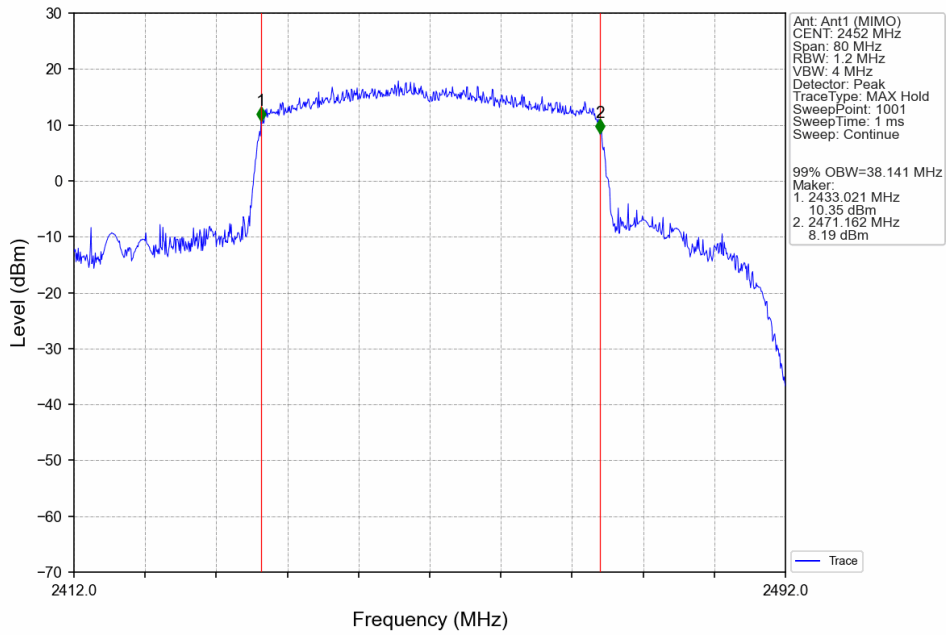

802.11ax(HEW20) LCH 2412MHz RU242 Left Ant0 (MIMO) NTN

802.11ax(HEW20) LCH 2412MHz RU242 Left Ant1 (MIMO) NTN

802.11ax(HEW20) MCH 2437MHz RU242 Left Ant0 (MIMO) NTV

802.11ax(HEW20) MCH 2437MHz RU242 Left Ant1 (MIMO) NTV

802.11ax(HEW20) HCH 2462MHz RU242 Left Ant0 (MIMO) NTN

802.11ax(HEW20) HCH 2462MHz RU242 Left Ant1 (MIMO) NTN

802.11ax(HEW40) LCH 2422MHz RU484 Left Ant0 (MIMO) NTN

802.11ax(HEW40) LCH 2422MHz RU484 Left Ant1 (MIMO) NTN

802.11ax(HEW40) MCH 2437MHz RU484 Left Ant0 (MIMO) NTV

802.11ax(HEW40) MCH 2437MHz RU484 Left Ant1 (MIMO) NTV

802.11ax(HEW40) HCH 2452MHz RU484 Left Ant0 (MIMO) NTN

802.11ax(HEW40) HCH 2452MHz RU484 Left Ant1 (MIMO) NTN

### 2.2.2 6dB BW

802.11b MCH 2437MHz Ant0 (SISO) NTVN

802.11b MCH 2437MHz Ant1 (SISO) NTVN

802.11b HCH 2462MHz Ant0 (SISO) NTVN

802.11b HCH 2462MHz Ant1 (SISO) NTVN

802.11g LCH 2412MHz Ant0 (SISO) NTN

802.11g LCH 2412MHz Ant1 (SISO) NTN