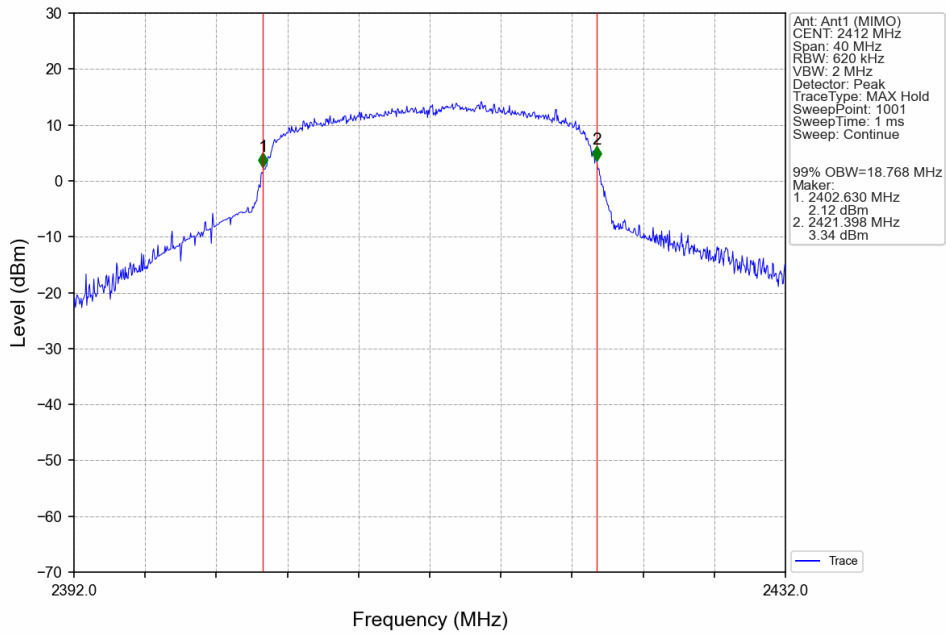

## 2.2 Test Graph

### 2.2.1 OBW

802.11b MCH 2437MHz Ant0 (SISO) NTN

802.11b MCH 2437MHz Ant1 (SISO) NTN

802.11b HCH 2462MHz Ant0 (SISO) NTN

802.11b HCH 2462MHz Ant1 (SISO) NTN

802.11g LCH 2412MHz Ant0 (SISO) NTN

802.11g LCH 2412MHz Ant1 (SISO) NTN

802.11g MCH 2437MHz Ant0 (SISO) NTN

802.11g MCH 2437MHz Ant1 (SISO) NTN

802.11g HCH 2462MHz Ant0 (SISO) NTN

802.11g HCH 2462MHz Ant1 (SISO) NTN

802.11n(HT20) LCH 2412MHz Ant0 (MIMO) NTN

802.11n(HT20) LCH 2412MHz Ant1 (MIMO) NTN

802.11n(HT20) MCH 2437MHz Ant0 (MIMO) NTN

802.11n(HT20) MCH 2437MHz Ant1 (MIMO) NTN

802.11n(HT20) HCH 2462MHz Ant0 (MIMO) NTN

802.11n(HT20) HCH 2462MHz Ant1 (MIMO) NTN

802.11n(HT40) LCH 2422MHz Ant0 (MIMO) NTV