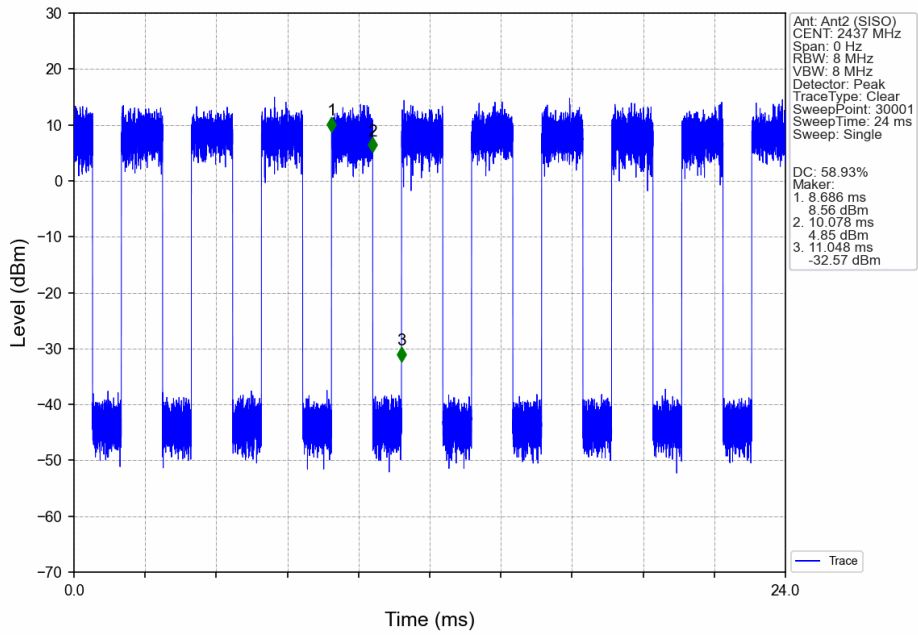

### 1.2.2 Ant1

802.11b HCH 2462MHz Ant1 (SISO) NTN

802.11g LCH 2412MHz Ant1 (SISO) NTN

802.11g MCH 2437MHz Ant1 (SISO) NTN

802.11g HCH 2462MHz Ant1 (SISO) NTN

802.11n(HT20) LCH 2412MHz Ant1 (MIMO) NTVN

802.11n(HT20) MCH 2437MHz Ant1 (MIMO) NTVN

802.11n(HT20) HCH 2462MHz Ant1 (MIMO) NTVN

802.11n(HT40) LCH 2422MHz Ant1 (MIMO) NTVN

802.11n(HT40) MCH 2437MHz Ant1 (MIMO) NTN

802.11n(HT40) HCH 2452MHz Ant1 (MIMO) NTN

802.11ax(HEW20) LCH 2412MHz RU242 Left Ant1 (MIMO) NTV