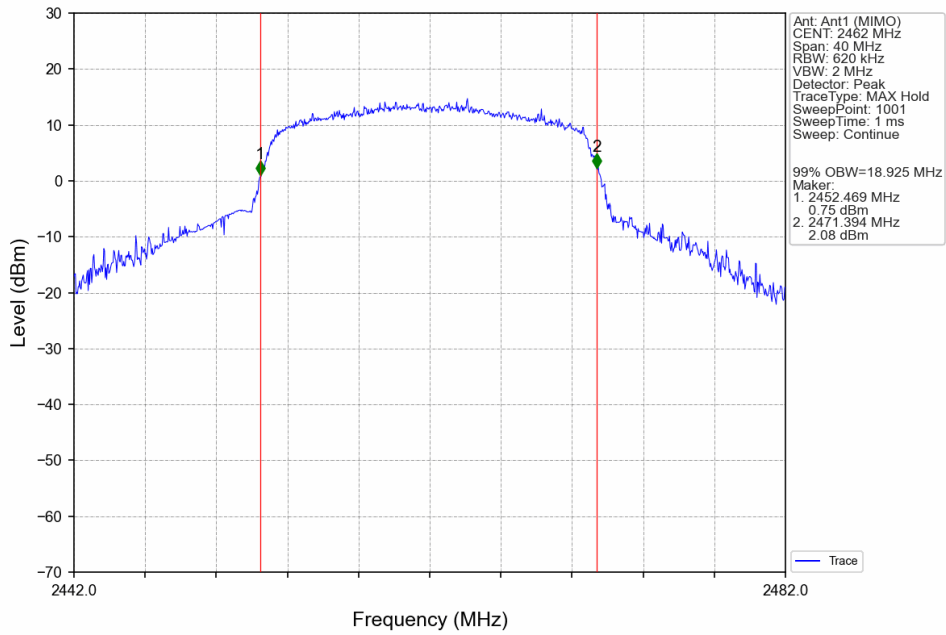

## 2.2 Test Graph

### 2.2.1 OBW

802.11b MCH 2437MHz Ant0 (SISO) NTN

802.11b MCH 2437MHz Ant1 (SISO) NTN

802.11b HCH 2462MHz Ant0 (SISO) NTN

802.11b HCH 2462MHz Ant1 (SISO) NTN

802.11g LCH 2412MHz Ant0 (SISO) NTN

802.11g LCH 2412MHz Ant1 (SISO) NTN

802.11g MCH 2437MHz Ant0 (SISO) NTN

802.11g MCH 2437MHz Ant1 (SISO) NTN

802.11g HCH 2462MHz Ant0 (SISO) NTN

802.11g HCH 2462MHz Ant1 (SISO) NTN

802.11n(HT20) LCH 2412MHz Ant0 (MIMO) NTN

802.11n(HT20) LCH 2412MHz Ant1 (MIMO) NTN

802.11n(HT20) MCH 2437MHz Ant0 (MIMO) NTN

802.11n(HT20) MCH 2437MHz Ant1 (MIMO) NTN

802.11n(HT20) HCH 2462MHz Ant0 (MIMO) NTN

802.11n(HT20) HCH 2462MHz Ant1 (MIMO) NTN

802.11n(HT40) LCH 2422MHz Ant0 (MIMO) NTV