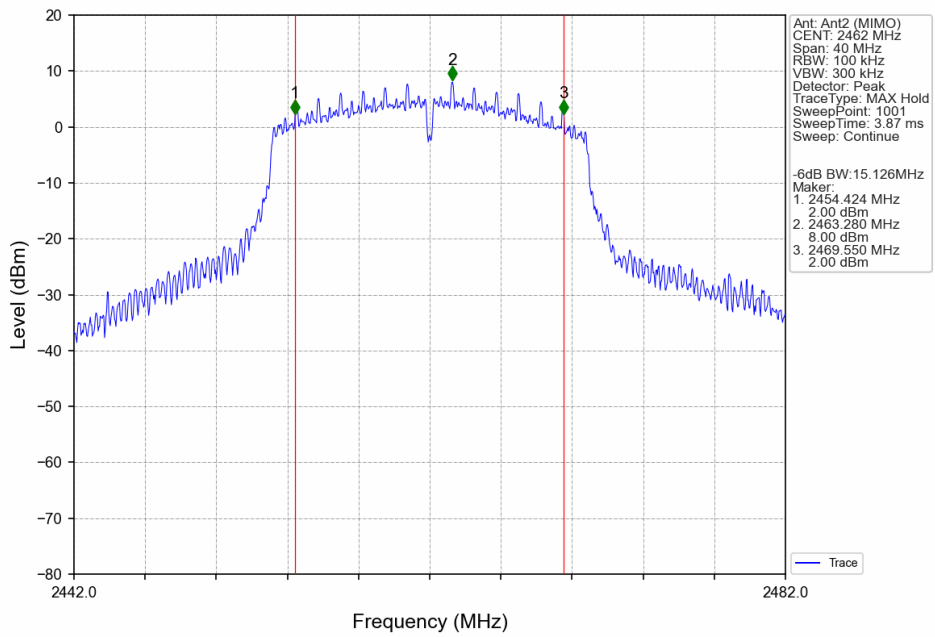

802.11g MCH 2437MHz Ant0 (SISO) NTVN

802.11g MCH 2437MHz Ant1 (SISO) NTVN

802.11g HCH 2462MHz Ant0 (SISO) NTN

802.11g HCH 2462MHz Ant1 (SISO) NTN

802.11n(HT20) LCH 2412MHz Ant0 (MIMO) NTN

802.11n(HT20) LCH 2412MHz Ant1 (MIMO) NTN

802.11n(HT20) MCH 2437MHz Ant0 (MIMO) NTN

802.11n(HT20) MCH 2437MHz Ant1 (MIMO) NTN

802.11n(HT20) HCH 2462MHz Ant0 (MIMO) NTN

802.11n(HT20) HCH 2462MHz Ant1 (MIMO) NTN

802.11n(HT40) LCH 2422MHz Ant0 (MIMO) NTN

802.11n(HT40) LCH 2422MHz Ant1 (MIMO) NTN

802.11n(HT40) MCH 2437MHz Ant0 (MIMO) NTN

802.11n(HT40) MCH 2437MHz Ant1 (MIMO) NTN

802.11n(HT40) HCH 2452MHz Ant0 (MIMO) NTN

802.11n(HT40) HCH 2452MHz Ant1 (MIMO) NTN