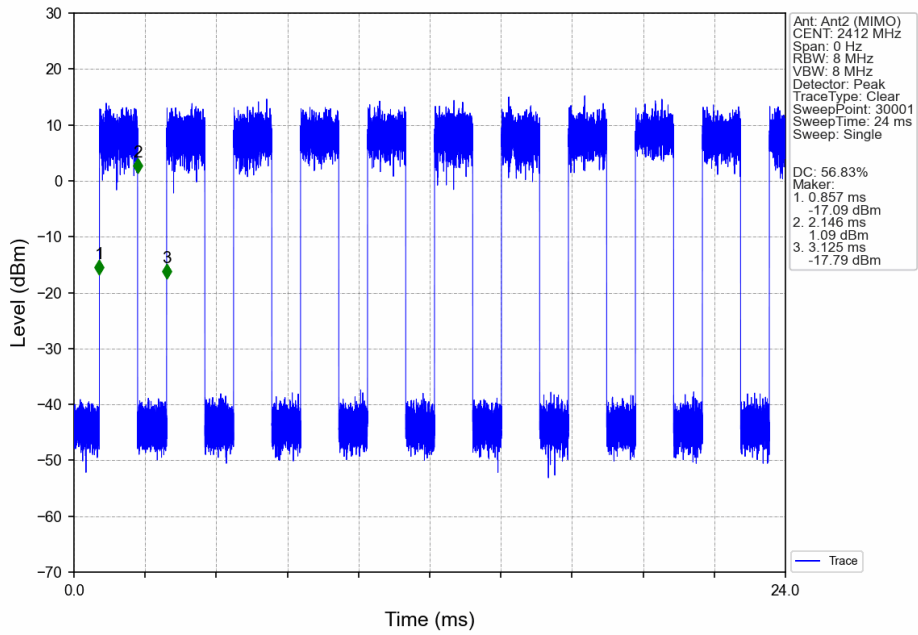

### 1.2.2 Ant1

802.11b HCH 2462MHz Ant1 (SISO) NTN

802.11g LCH 2412MHz Ant1 (SISO) NTN

802.11g MCH 2437MHz Ant1 (SISO) NTN

802.11g HCH 2462MHz Ant1 (SISO) NTN

802.11n(HT20) LCH 2412MHz Ant1 (MIMO) NTVN

802.11n(HT20) MCH 2437MHz Ant1 (MIMO) NTVN

802.11n(HT20) HCH 2462MHz Ant1 (MIMO) NTVN

802.11n(HT40) LCH 2422MHz Ant1 (MIMO) NTVN

802.11n(HT40) MCH 2437MHz Ant1 (MIMO) NTN

802.11n(HT40) HCH 2452MHz Ant1 (MIMO) NTN

802.11ax(HEW20) LCH 2412MHz RU242 Left Ant1 (MIMO) NTV