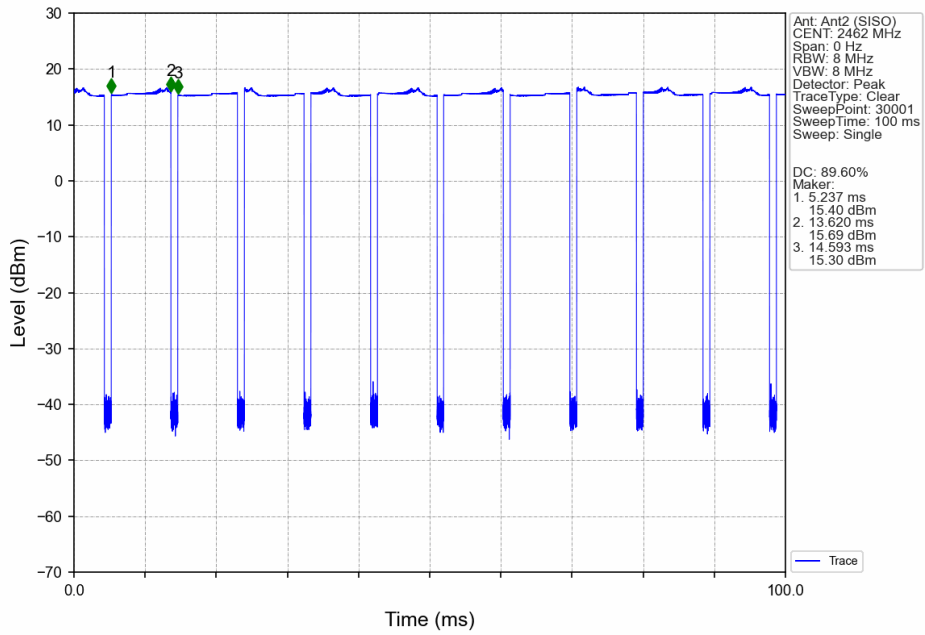

802.11b HCH 2462MHz Ant1 (SISO) NTN