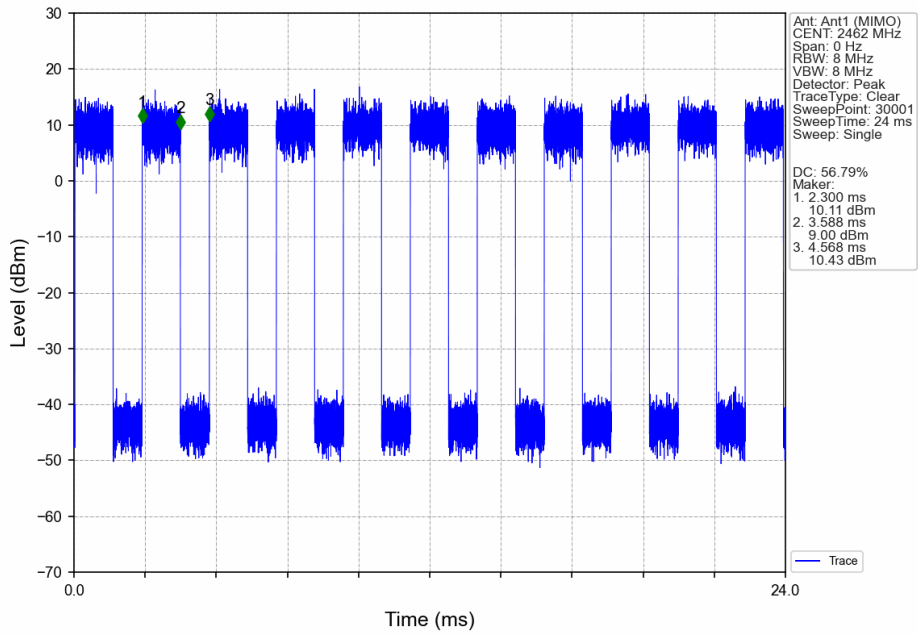

802.11n(HT20) HCH 2462MHz Ant0 (MIMO) NTVN