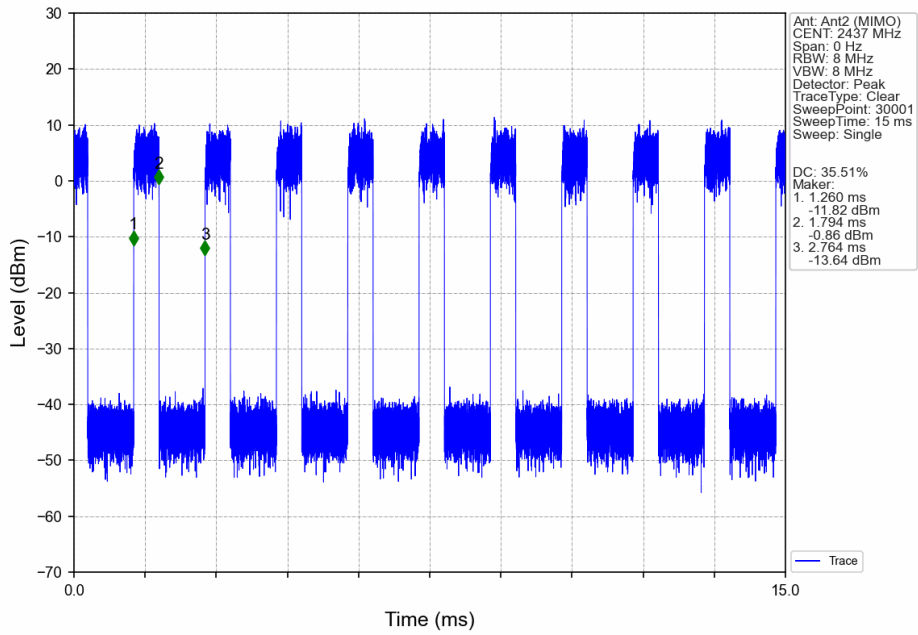

802.11ax(HEW20) MCH 2437MHz RU242 Left Ant1 (MIMO) NTV

802.11ax(HEW20) HCH 2462MHz RU242 Left Ant1 (MIMO) NTN

802.11ax(HEW40) LCH 2422MHz RU484 Left Ant1 (MIMO) NTN

802.11ax(HEW40) MCH 2437MHz RU484 Left Ant1 (MIMO) NTV

802.11ax(HEW40) HCH 2452MHz RU484 Left Ant1 (MIMO) NTV

## 2. Bandwidth