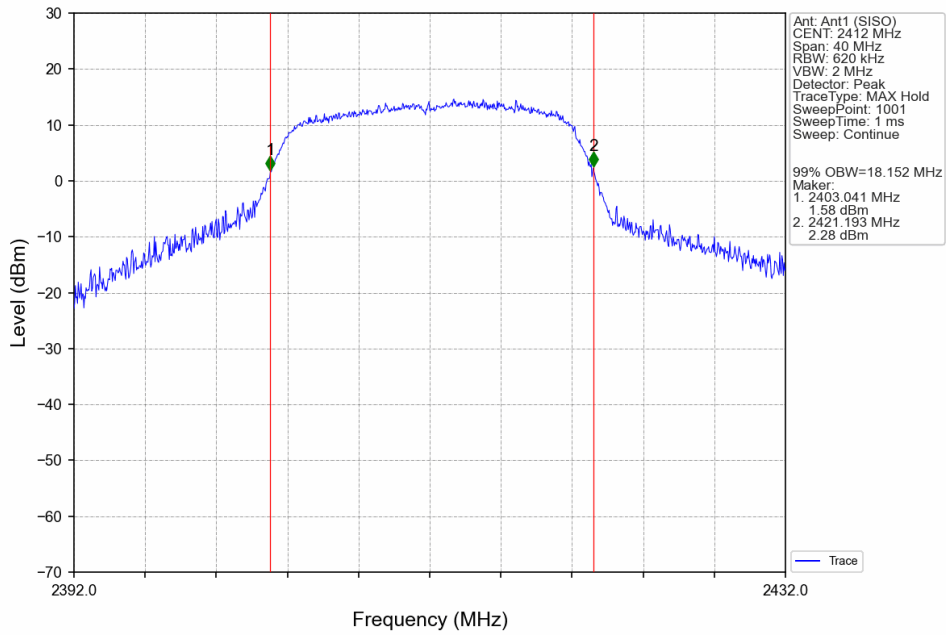

## 2.2 Test Graph

### 2.2.1 OBW

802.11b MCH 2437MHz Ant0 (SISO) NTN

802.11b MCH 2437MHz Ant1 (SISO) NTN

802.11b HCH 2462MHz Ant0 (SISO) NTN

802.11b HCH 2462MHz Ant1 (SISO) NTN

802.11g LCH 2412MHz Ant0 (SISO) NTN

802.11g LCH 2412MHz Ant1 (SISO) NTN

802.11g MCH 2437MHz Ant0 (SISO) NTN

802.11g MCH 2437MHz Ant1 (SISO) NTN

802.11g HCH 2462MHz Ant0 (SISO) NTN

802.11g HCH 2462MHz Ant1 (SISO) NTN

802.11n(HT20) LCH 2412MHz Ant0 (MIMO) NTN

802.11n(HT20) LCH 2412MHz Ant1 (MIMO) NTN