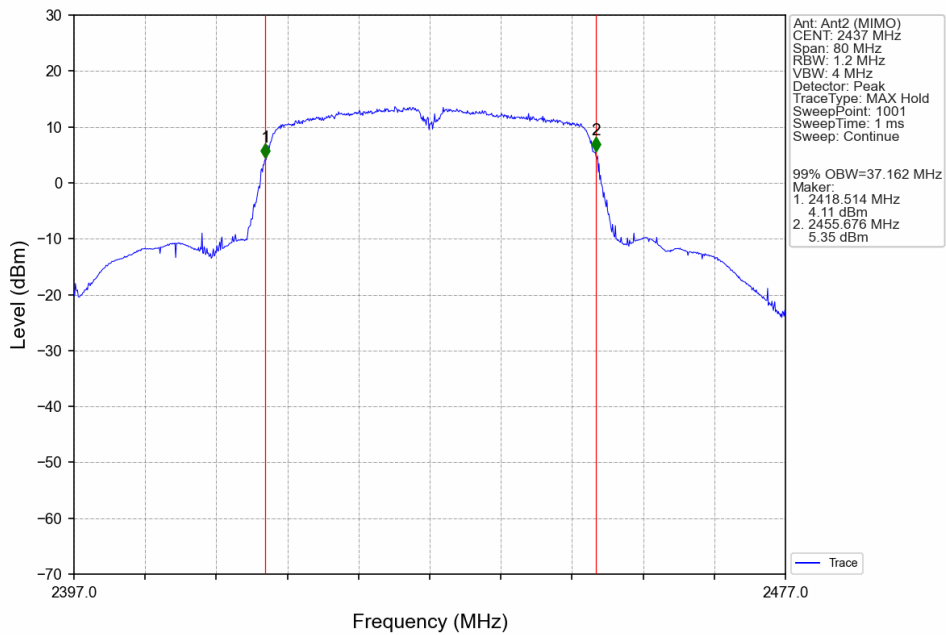

802.11g MCH 2437MHz Ant0 (SISO) NTN

802.11g MCH 2437MHz Ant1 (SISO) NTN

802.11g HCH 2462MHz Ant0 (SISO) NTN

802.11g HCH 2462MHz Ant1 (SISO) NTN

802.11n(HT20) LCH 2412MHz Ant0 (MIMO) NTN

802.11n(HT20) LCH 2412MHz Ant1 (MIMO) NTN

802.11n(HT20) MCH 2437MHz Ant0 (MIMO) NTN

802.11n(HT20) MCH 2437MHz Ant1 (MIMO) NTN

802.11n(HT20) HCH 2462MHz Ant0 (MIMO) NTN

802.11n(HT20) HCH 2462MHz Ant1 (MIMO) NTN

802.11n(HT40) LCH 2422MHz Ant0 (MIMO) NTV

802.11n(HT40) LCH 2422MHz Ant1 (MIMO) NTV

802.11n(HT40) MCH 2437MHz Ant0 (MIMO) NTN

802.11n(HT40) MCH 2437MHz Ant1 (MIMO) NTN

802.11n(HT40) HCH 2452MHz Ant0 (MIMO) NTN

802.11n(HT40) HCH 2452MHz Ant1 (MIMO) NTN