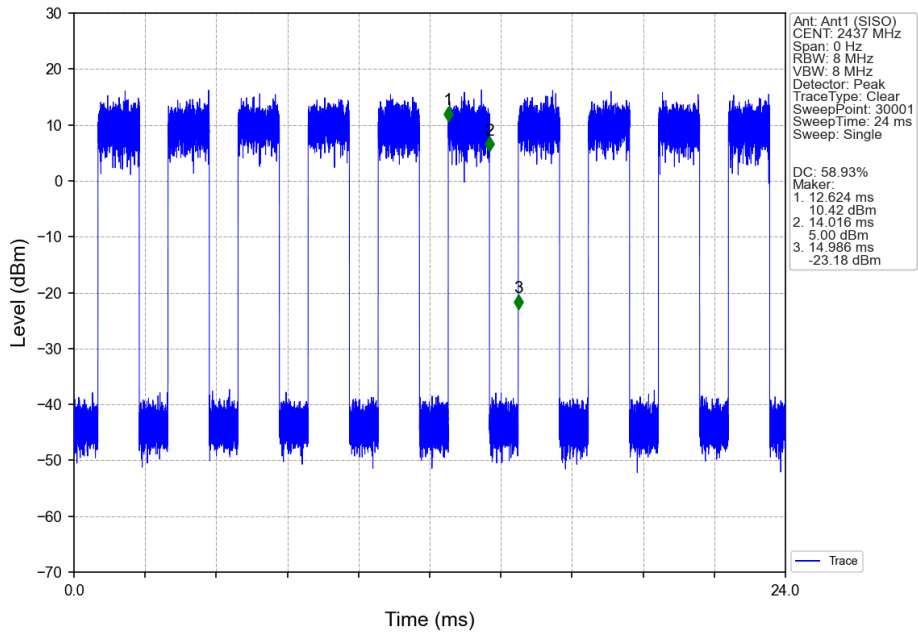

## 1.2 Test Graph

### 1.2.1 Ant0

802.11b HCH 2462MHz Ant0 (SISO) NTN

802.11g LCH 2412MHz Ant0 (SISO) NTN

802.11g MCH 2437MHz Ant0 (SISO) NTN

802.11g HCH 2462MHz Ant0 (SISO) NTN

802.11n(HT20) LCH 2412MHz Ant0 (MIMO) NTVN

802.11n(HT20) MCH 2437MHz Ant0 (MIMO) NTVN

802.11n(HT20) HCH 2462MHz Ant0 (MIMO) NTVN

802.11n(HT40) LCH 2422MHz Ant0 (MIMO) NTVN

802.11n(HT40) MCH 2437MHz Ant0 (MIMO) NTN

802.11n(HT40) HCH 2452MHz Ant0 (MIMO) NTN

802.11ax(HEW20) LCH 2412MHz RU242 Left Ant0 (MIMO) NTV