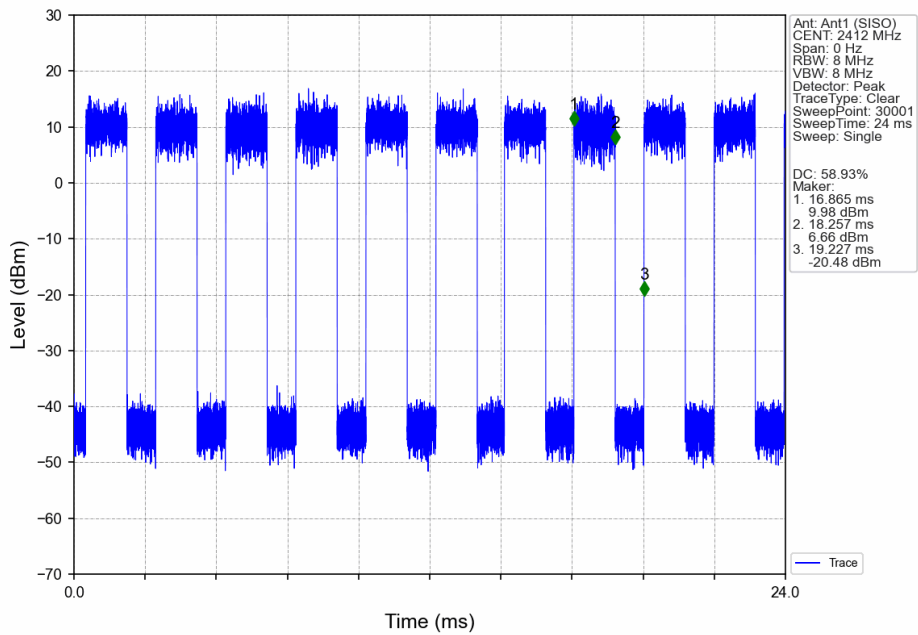

## 1.2 Test Graph

### 1.2.1 Ant0

802.11b HCH 2462MHz Ant0 (SISO) NTN

802.11g LCH 2412MHz Ant0 (SISO) NTN

802.11g MCH 2437MHz Ant0 (SISO) NTN

802.11g HCH 2462MHz Ant0 (SISO) NTN

802.11n(HT20) LCH 2412MHz Ant0 (MIMO) NTVN

802.11n(HT20) MCH 2437MHz Ant0 (MIMO) NTVN