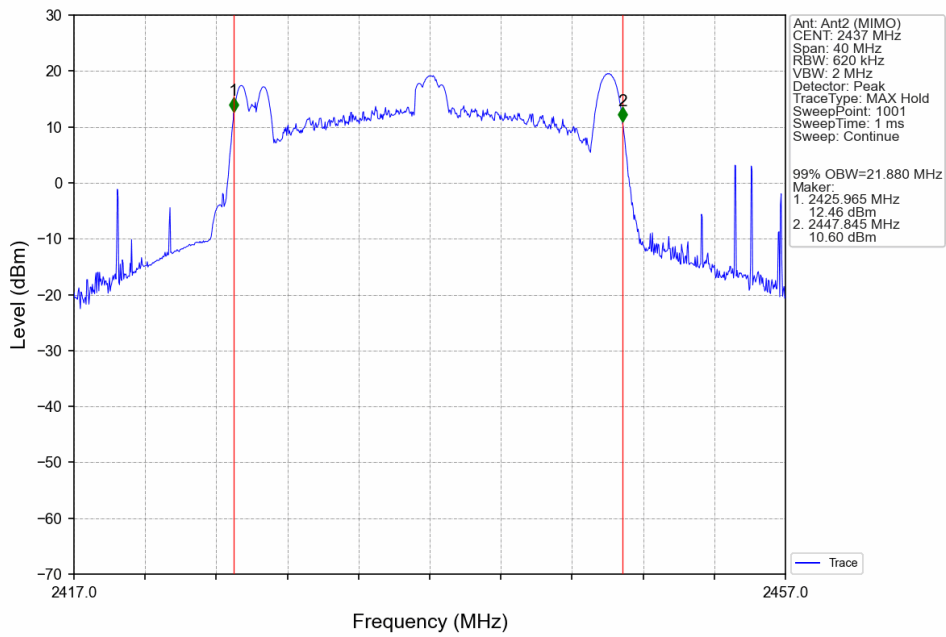

## 2.2 Test Graph

### 2.2.1 OBW

802.11b MCH 2437MHz Ant0 (SISO) NTN

802.11b MCH 2437MHz Ant1 (SISO) NTN

802.11b HCH 2462MHz Ant0 (SISO) NTN

802.11b HCH 2462MHz Ant1 (SISO) NTN

802.11g LCH 2412MHz Ant0 (SISO) NTN

802.11g LCH 2412MHz Ant1 (SISO) NTN

802.11g MCH 2437MHz Ant0 (SISO) NTN

802.11g MCH 2437MHz Ant1 (SISO) NTN

802.11g HCH 2462MHz Ant0 (SISO) NTN

802.11g HCH 2462MHz Ant1 (SISO) NTN

802.11n(HT20) LCH 2412MHz Ant0 (MIMO) NTN

802.11n(HT20) LCH 2412MHz Ant1 (MIMO) NTN

802.11n(HT20) MCH 2437MHz Ant0 (MIMO) NTN

802.11n(HT20) MCH 2437MHz Ant1 (MIMO) NTN

802.11n(HT20) HCH 2462MHz Ant0 (MIMO) NTN

802.11n(HT20) HCH 2462MHz Ant1 (MIMO) NTN

802.11n(HT40) LCH 2422MHz Ant0 (MIMO) NTV