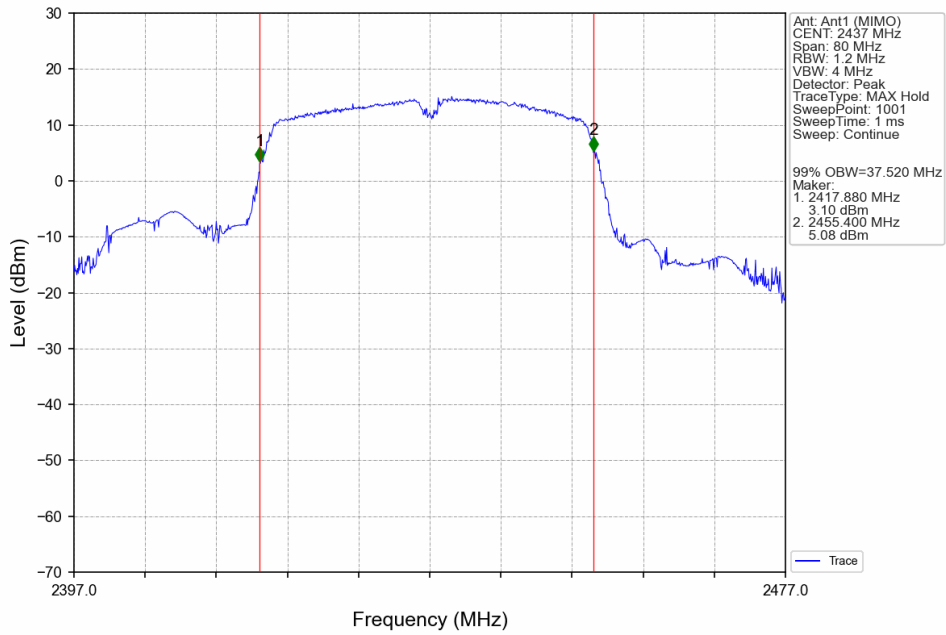

802.11g MCH 2437MHz Ant0 (SISO) NTN

802.11g MCH 2437MHz Ant1 (SISO) NTN

802.11g HCH 2462MHz Ant0 (SISO) NTN

802.11g HCH 2462MHz Ant1 (SISO) NTN

802.11n(HT20) LCH 2412MHz Ant0 (MIMO) NTN

802.11n(HT20) LCH 2412MHz Ant1 (MIMO) NTN

802.11n(HT20) MCH 2437MHz Ant0 (MIMO) NTN

802.11n(HT20) MCH 2437MHz Ant1 (MIMO) NTN

802.11n(HT20) HCH 2462MHz Ant0 (MIMO) NTN

802.11n(HT20) HCH 2462MHz Ant1 (MIMO) NTN

802.11n(HT40) LCH 2422MHz Ant0 (MIMO) NTV

802.11n(HT40) LCH 2422MHz Ant1 (MIMO) NTV

802.11n(HT40) MCH 2437MHz Ant0 (MIMO) NTN

802.11n(HT40) MCH 2437MHz Ant1 (MIMO) NTN

802.11n(HT40) HCH 2452MHz Ant0 (MIMO) NTN

802.11n(HT40) HCH 2452MHz Ant1 (MIMO) NTN