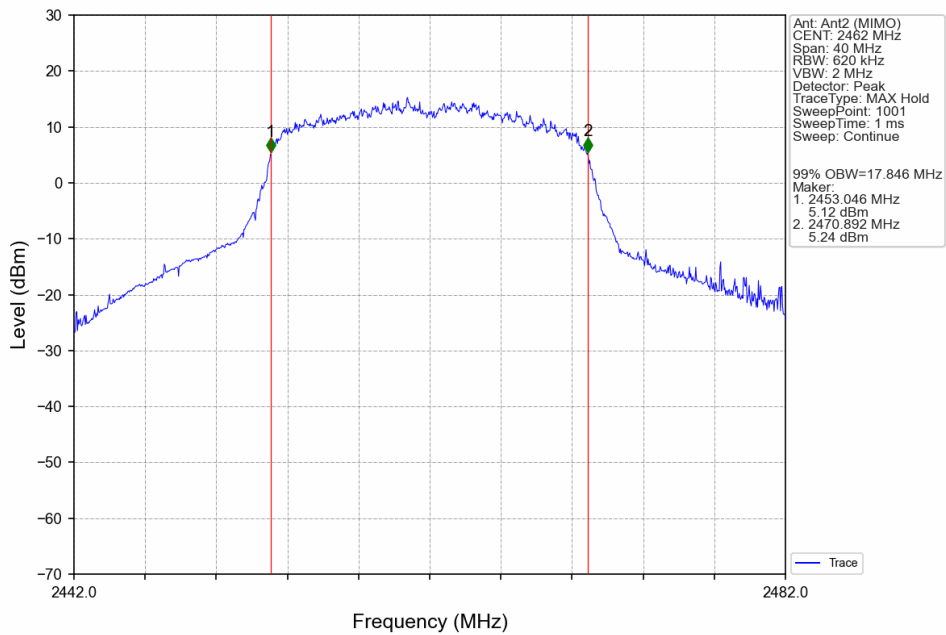

802.11g MCH 2437MHz Ant0 (SISO) NTN

802.11g MCH 2437MHz Ant1 (SISO) NTN

802.11g HCH 2462MHz Ant0 (SISO) NTN

802.11g HCH 2462MHz Ant1 (SISO) NTN

802.11n(HT20) LCH 2412MHz Ant0 (MIMO) NTN

802.11n(HT20) LCH 2412MHz Ant1 (MIMO) NTN

802.11n(HT20) MCH 2437MHz Ant0 (MIMO) NTN

802.11n(HT20) MCH 2437MHz Ant1 (MIMO) NTN

802.11n(HT20) HCH 2462MHz Ant0 (MIMO) NTN

802.11n(HT20) HCH 2462MHz Ant1 (MIMO) NTN

802.11n(HT40) LCH 2422MHz Ant0 (MIMO) NTV

802.11n(HT40) LCH 2422MHz Ant1 (MIMO) NTV

802.11n(HT40) MCH 2437MHz Ant0 (MIMO) NTN

802.11n(HT40) MCH 2437MHz Ant1 (MIMO) NTN

802.11n(HT40) HCH 2452MHz Ant0 (MIMO) NTN

802.11n(HT40) HCH 2452MHz Ant1 (MIMO) NTN