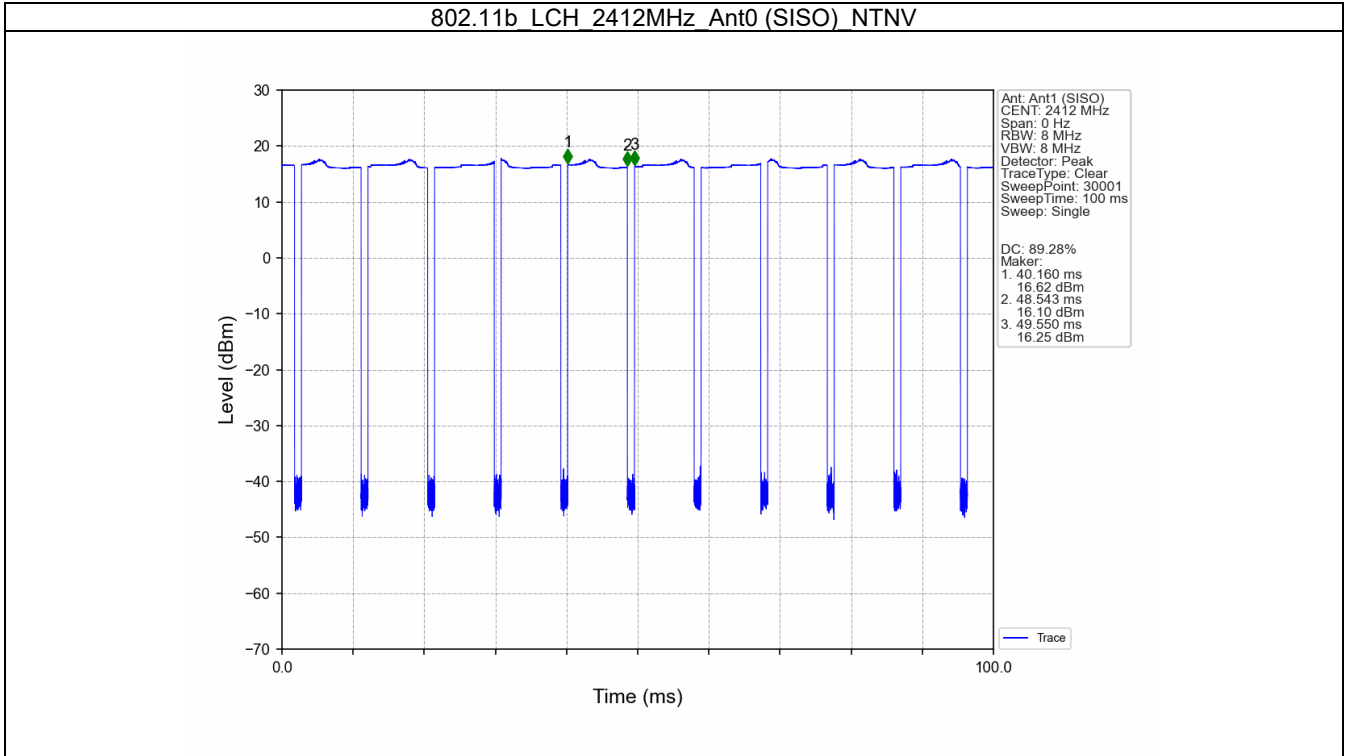

1.2 Test Graph

1.2.1 Ant0