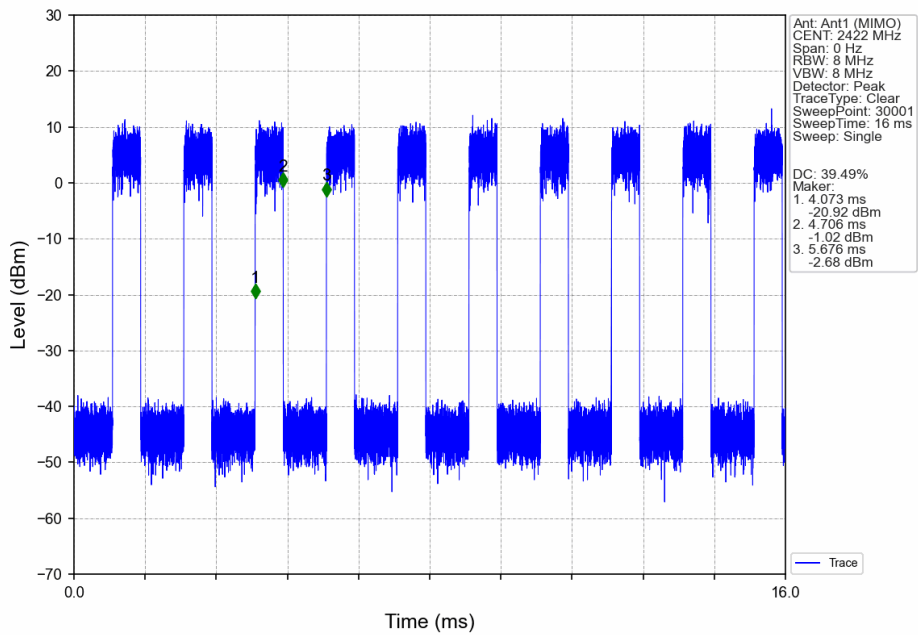

802.11n(HT40) LCH 2422MHz Ant0 (MIMO) NTVN