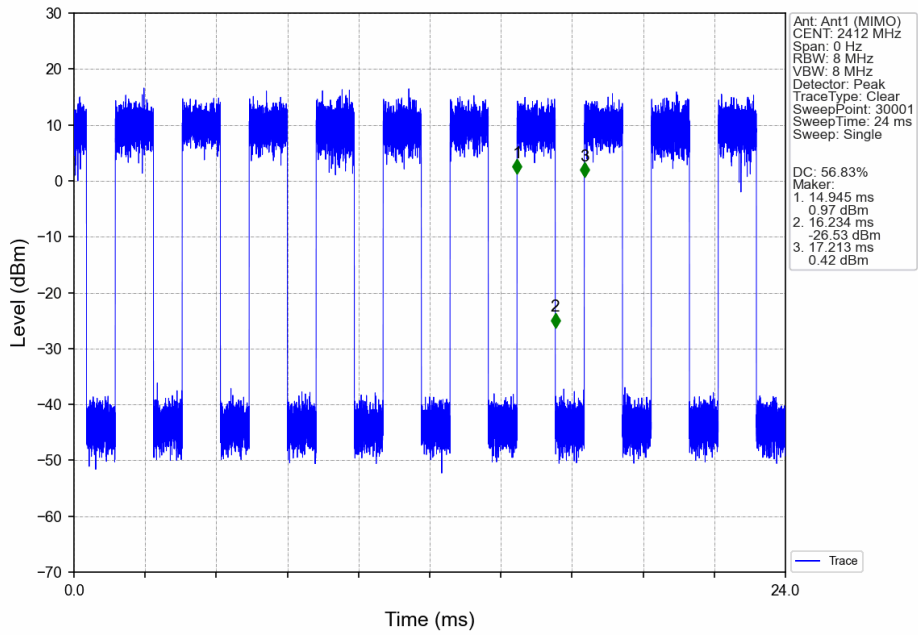

## 1.2 Test Graph

### 1.2.1 Ant0

802.11b HCH 2462MHz Ant0 (SISO) NTN

802.11g LCH 2412MHz Ant0 (SISO) NTN

802.11g MCH 2437MHz Ant0 (SISO) NTN

802.11g HCH 2462MHz Ant0 (SISO) NTN

802.11n(HT20) LCH 2412MHz Ant0 (MIMO) NTVN

802.11n(HT20) MCH 2437MHz Ant0 (MIMO) NTVN

802.11n(HT20) HCH 2462MHz Ant0 (MIMO) NTVN

802.11n(HT40) LCH 2422MHz Ant0 (MIMO) NTVN

802.11n(HT40) MCH 2437MHz Ant0 (MIMO) NTN

802.11n(HT40) HCH 2452MHz Ant0 (MIMO) NTN

802.11ax(HEW20) LCH 2412MHz RU242 Left Ant0 (MIMO) NTV