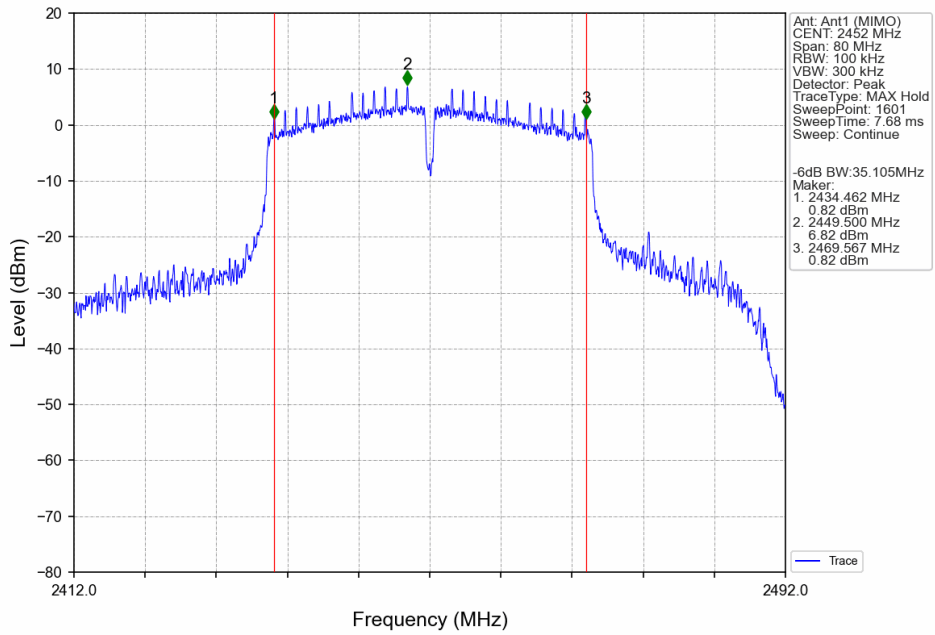

802.11n(HT20) MCH 2437MHz Ant0 (MIMO) NTN

802.11n(HT20) MCH 2437MHz Ant1 (MIMO) NTN

802.11n(HT20) HCH 2462MHz Ant0 (MIMO) NTN

802.11n(HT20) HCH 2462MHz Ant1 (MIMO) NTN

802.11n(HT40) LCH 2422MHz Ant0 (MIMO) NTN

802.11n(HT40) LCH 2422MHz Ant1 (MIMO) NTN

802.11n(HT40) MCH 2437MHz Ant0 (MIMO) NTN

802.11n(HT40) MCH 2437MHz Ant1 (MIMO) NTN

802.11n(HT40) HCH 2452MHz Ant0 (MIMO) NTN

802.11n(HT40) HCH 2452MHz Ant1 (MIMO) NTN