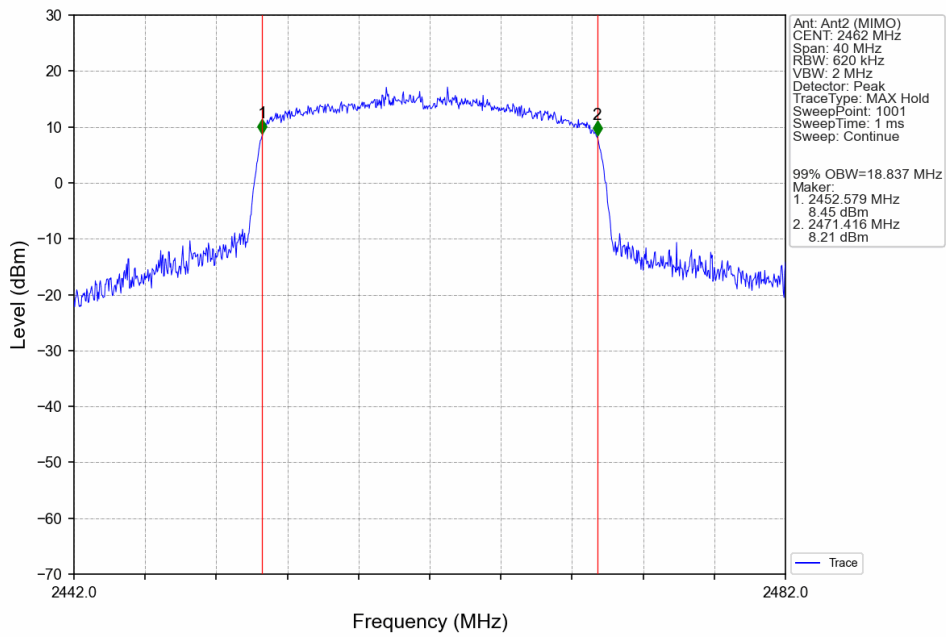

802.11n(HT40) LCH 2422MHz Ant1 (MIMO) NTV

802.11n(HT40) MCH 2437MHz Ant0 (MIMO) NTN

802.11n(HT40) MCH 2437MHz Ant1 (MIMO) NTN

802.11n(HT40) HCH 2452MHz Ant0 (MIMO) NTN

802.11n(HT40) HCH 2452MHz Ant1 (MIMO) NTN

802.11ax(HEW20) LCH 2412MHz RU242 Left Ant0 (MIMO) NTN

802.11ax(HEW20) LCH 2412MHz RU242 Left Ant1 (MIMO) NTN

802.11ax(HEW20) MCH 2437MHz RU242 Left Ant0 (MIMO) NTV

802.11ax(HEW20) MCH 2437MHz RU242 Left Ant1 (MIMO) NTV

802.11ax(HEW20) HCH 2462MHz RU242 Left Ant0 (MIMO) NTN

802.11ax(HEW20) HCH 2462MHz RU242 Left Ant1 (MIMO) NTN

802.11ax(HEW40) LCH 2422MHz RU484 Left Ant0 (MIMO) NTN

802.11ax(HEW40) LCH 2422MHz RU484 Left Ant1 (MIMO) NTN