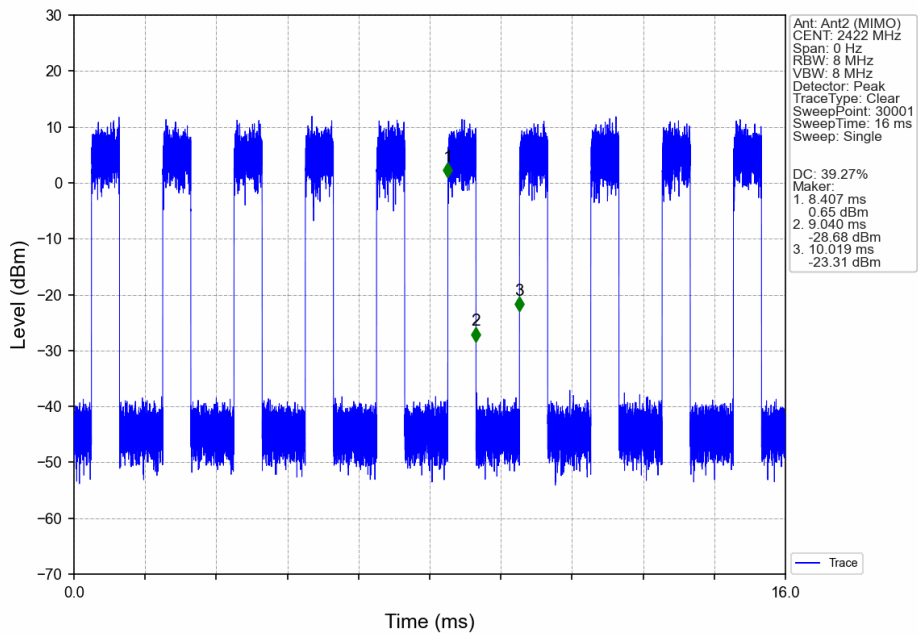

### 1.2.2 Ant1

802.11b HCH 2462MHz Ant1 (SISO) NTN

802.11g LCH 2412MHz Ant1 (SISO) NTN

802.11g MCH 2437MHz Ant1 (SISO) NTN

802.11g HCH 2462MHz Ant1 (SISO) NTN

802.11n(HT20) LCH 2412MHz Ant1 (MIMO) NTVN

802.11n(HT20) MCH 2437MHz Ant1 (MIMO) NTVN

802.11n(HT20) HCH 2462MHz Ant1 (MIMO) NTVN

802.11n(HT40) LCH 2422MHz Ant1 (MIMO) NTVN

802.11n(HT40) MCH 2437MHz Ant1 (MIMO) NTN

802.11n(HT40) HCH 2452MHz Ant1 (MIMO) NTN

802.11ax(HEW20) LCH 2412MHz RU242 Left Ant1 (MIMO) NTV