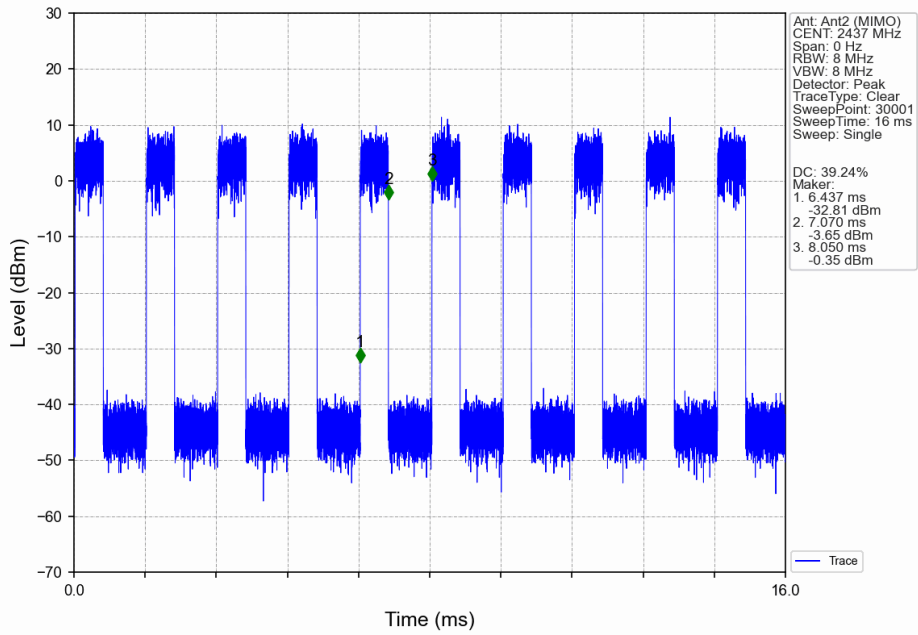

### 1.2.2 Ant1

802.11b HCH 2462MHz Ant1 (SISO) NTN

802.11g LCH 2412MHz Ant1 (SISO) NTN

802.11g MCH 2437MHz Ant1 (SISO) NTN

802.11g HCH 2462MHz Ant1 (SISO) NTN

802.11n(HT20) LCH 2412MHz Ant1 (MIMO) NTVN

802.11n(HT20) MCH 2437MHz Ant1 (MIMO) NTVN

802.11n(HT20) HCH 2462MHz Ant1 (MIMO) NTVN

802.11n(HT40) LCH 2422MHz Ant1 (MIMO) NTVN

802.11n(HT40) MCH 2437MHz Ant1 (MIMO) NTN

802.11n(HT40) HCH 2452MHz Ant1 (MIMO) NTN

802.11ax(HEW20) LCH 2412MHz RU242 Left Ant1 (MIMO) NTV