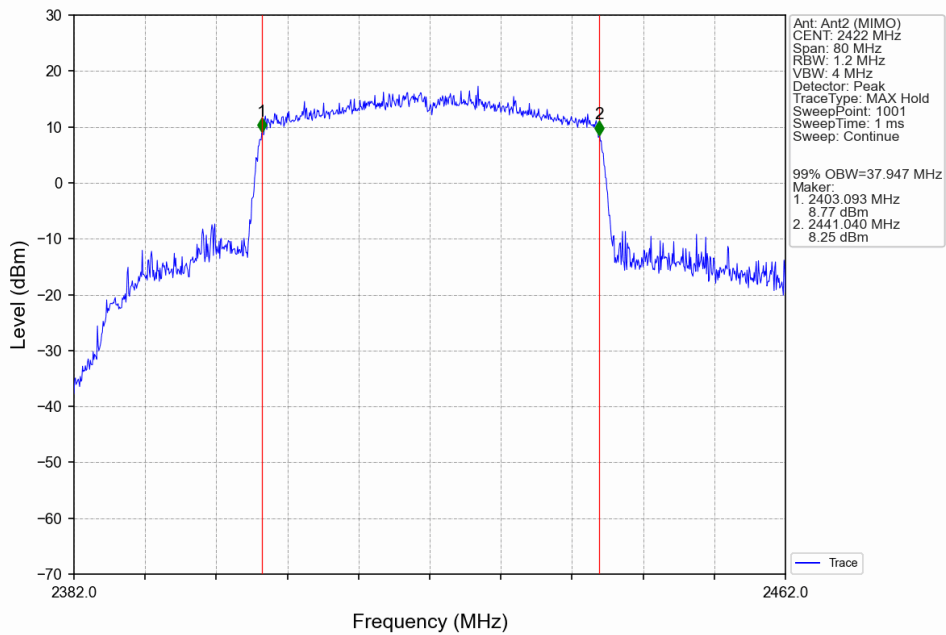

802.11ax(HEW20) LCH 2412MHz RU242 Left Ant0 (MIMO) NTN

802.11ax(HEW20) LCH 2412MHz RU242 Left Ant1 (MIMO) NTN

802.11ax(HEW20) MCH 2437MHz RU242 Left Ant0 (MIMO) NTV

802.11ax(HEW20) MCH 2437MHz RU242 Left Ant1 (MIMO) NTV

802.11ax(HEW20) HCH 2462MHz RU242 Left Ant0 (MIMO) NTN

802.11ax(HEW20) HCH 2462MHz RU242 Left Ant1 (MIMO) NTN

802.11ax(HEW40) LCH 2422MHz RU484 Left Ant0 (MIMO) NTN

802.11ax(HEW40) LCH 2422MHz RU484 Left Ant1 (MIMO) NTN

802.11ax(HEW40) MCH 2437MHz RU484 Left Ant0 (MIMO) NTV

802.11ax(HEW40) MCH 2437MHz RU484 Left Ant1 (MIMO) NTV

802.11ax(HEW40) HCH 2452MHz RU484 Left Ant0 (MIMO) NTN

802.11ax(HEW40) HCH 2452MHz RU484 Left Ant1 (MIMO) NTN

### 2.2.2 6dB BW

802.11b MCH 2437MHz Ant0 (SISO) NTVN

802.11b MCH 2437MHz Ant1 (SISO) NTVN

802.11b HCH 2462MHz Ant0 (SISO) NTVN

802.11b HCH 2462MHz Ant1 (SISO) NTVN

802.11g LCH 2412MHz Ant0 (SISO) NTN

802.11g LCH 2412MHz Ant1 (SISO) NTN