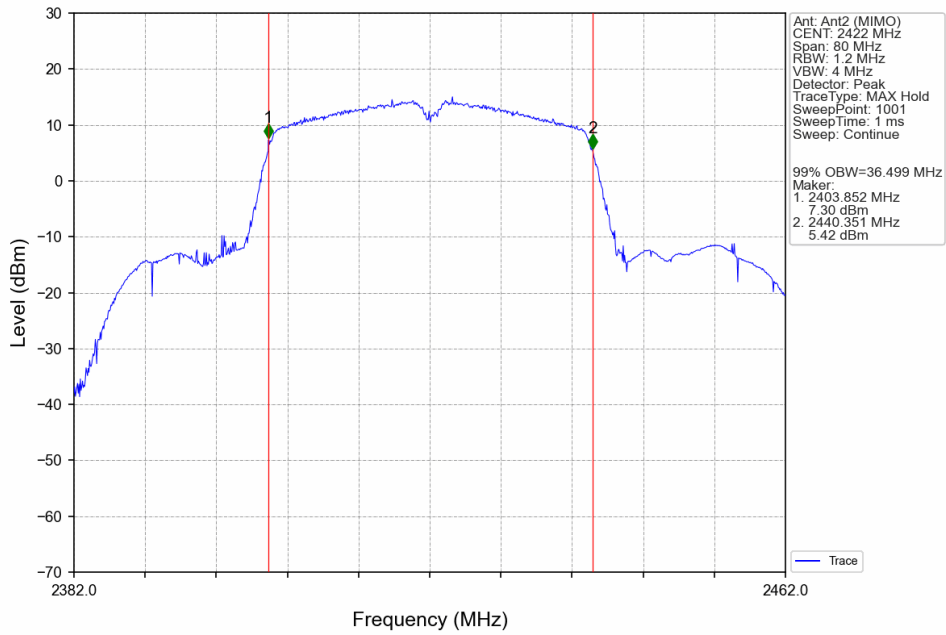

802.11g MCH 2437MHz Ant0 (SISO) NTN

802.11g MCH 2437MHz Ant1 (SISO) NTN

802.11g HCH 2462MHz Ant0 (SISO) NTN

802.11g HCH 2462MHz Ant1 (SISO) NTN

802.11n(HT20) LCH 2412MHz Ant0 (MIMO) NTN

802.11n(HT20) LCH 2412MHz Ant1 (MIMO) NTN

802.11n(HT20) MCH 2437MHz Ant0 (MIMO) NTN

802.11n(HT20) MCH 2437MHz Ant1 (MIMO) NTN

802.11n(HT20) HCH 2462MHz Ant0 (MIMO) NTN

802.11n(HT20) HCH 2462MHz Ant1 (MIMO) NTN

802.11n(HT40) LCH 2422MHz Ant0 (MIMO) NTV

802.11n(HT40) LCH 2422MHz Ant1 (MIMO) NTV

802.11n(HT40) MCH 2437MHz Ant0 (MIMO) NTN

802.11n(HT40) MCH 2437MHz Ant1 (MIMO) NTN

802.11n(HT40) HCH 2452MHz Ant0 (MIMO) NTN

802.11n(HT40) HCH 2452MHz Ant1 (MIMO) NTN