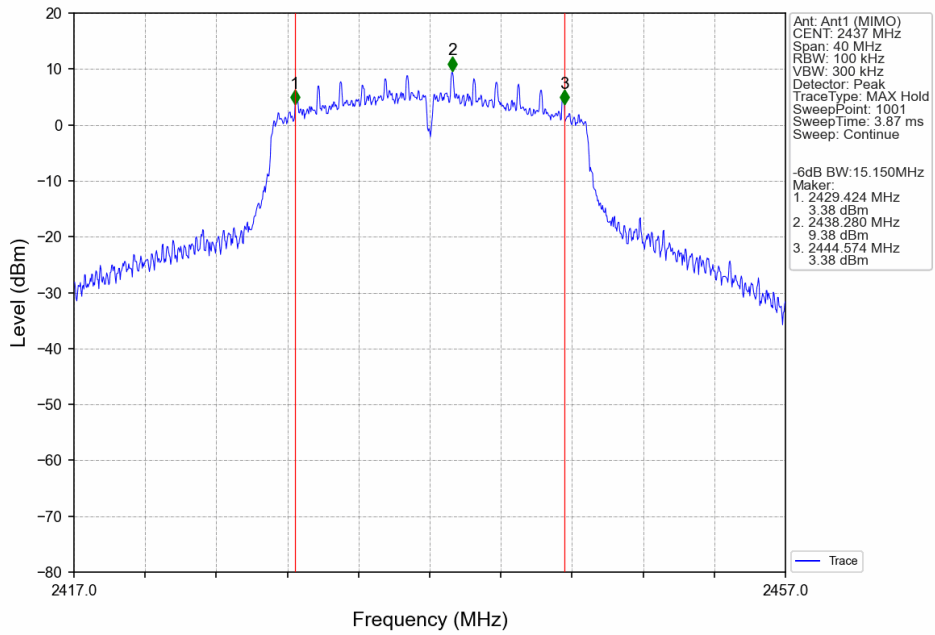

### 2.2.2 6dB BW

802.11b MCH 2437MHz Ant0 (SISO) NTVN

802.11b MCH 2437MHz Ant1 (SISO) NTVN

802.11b HCH 2462MHz Ant0 (SISO) NTVN

802.11b HCH 2462MHz Ant1 (SISO) NTVN

802.11g LCH 2412MHz Ant0 (SISO) NTN

802.11g LCH 2412MHz Ant1 (SISO) NTN

802.11g MCH 2437MHz Ant0 (SISO) NTVN

802.11g MCH 2437MHz Ant1 (SISO) NTVN

802.11g HCH 2462MHz Ant0 (SISO) NTN

802.11g HCH 2462MHz Ant1 (SISO) NTN

802.11n(HT20) LCH 2412MHz Ant0 (MIMO) NTN

802.11n(HT20) LCH 2412MHz Ant1 (MIMO) NTN

802.11n(HT20) MCH 2437MHz Ant0 (MIMO) NTN

802.11n(HT20) MCH 2437MHz Ant1 (MIMO) NTN

802.11n(HT20) HCH 2462MHz Ant0 (MIMO) NTN

802.11n(HT20) HCH 2462MHz Ant1 (MIMO) NTN

802.11n(HT40) LCH 2422MHz Ant0 (MIMO) NTN