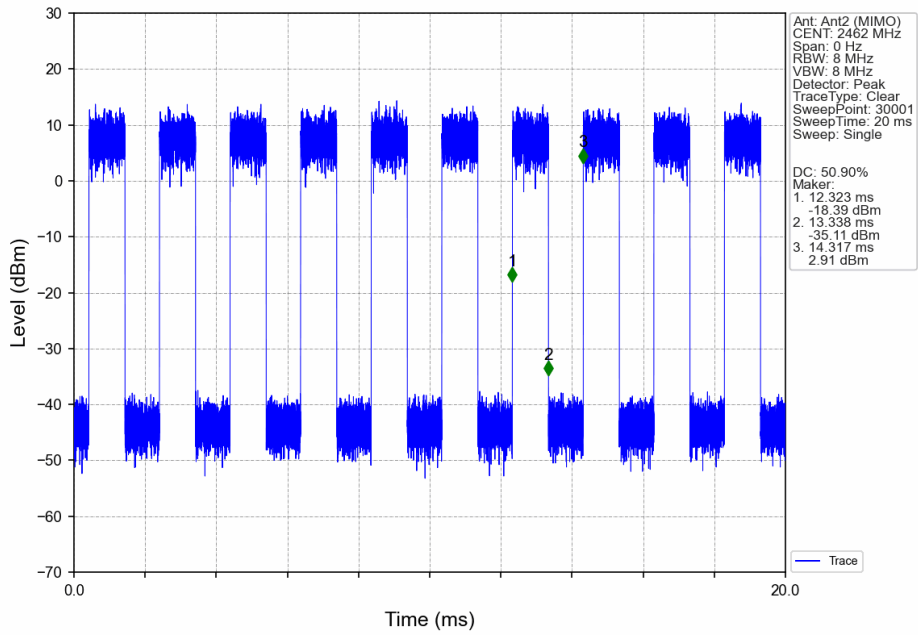

### 1.2.2 Ant1

802.11b HCH 2462MHz Ant1 (SISO) NTN

802.11g LCH 2412MHz Ant1 (SISO) NTN

802.11g MCH 2437MHz Ant1 (SISO) NTN

802.11g HCH 2462MHz Ant1 (SISO) NTN

802.11n(HT20) LCH 2412MHz Ant1 (MIMO) NTVN

802.11n(HT20) MCH 2437MHz Ant1 (MIMO) NTVN

802.11n(HT20) HCH 2462MHz Ant1 (MIMO) NTVN

802.11n(HT40) LCH 2422MHz Ant1 (MIMO) NTVN

802.11n(HT40) MCH 2437MHz Ant1 (MIMO) NTN

802.11n(HT40) HCH 2452MHz Ant1 (MIMO) NTN

802.11ax(HEW20) LCH 2412MHz RU242 Left Ant1 (MIMO) NTV

802.11ax(HEW20) MCH 2437MHz RU242 Left Ant1 (MIMO) NTV

802.11ax(HEW20) HCH 2462MHz RU242 Left Ant1 (MIMO) NTN

802.11ax(HEW40) LCH 2422MHz RU484 Left Ant1 (MIMO) NTN

802.11ax(HEW40) MCH 2437MHz RU484 Left Ant1 (MIMO) NTV