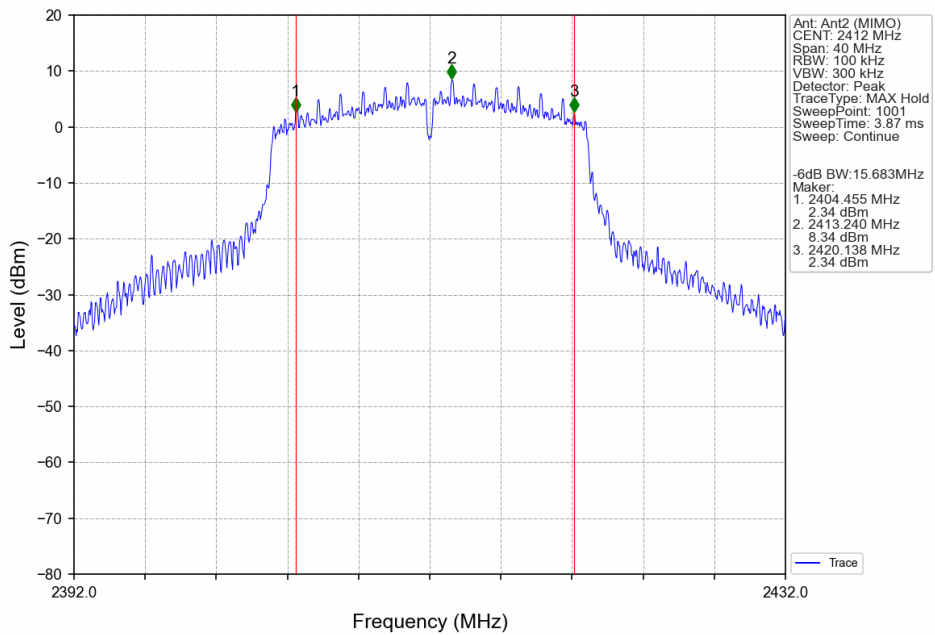

### 2.2.2 6dB BW

802.11b MCH 2437MHz Ant0 (SISO) NTVN

802.11b MCH 2437MHz Ant1 (SISO) NTVN

802.11b HCH 2462MHz Ant0 (SISO) NTVN

802.11b HCH 2462MHz Ant1 (SISO) NTVN

802.11g LCH 2412MHz Ant0 (SISO) NTN

802.11g LCH 2412MHz Ant1 (SISO) NTN

802.11g MCH 2437MHz Ant0 (SISO) NTVN

802.11g MCH 2437MHz Ant1 (SISO) NTVN

802.11g HCH 2462MHz Ant0 (SISO) NTN

802.11g HCH 2462MHz Ant1 (SISO) NTN

802.11n(HT20) LCH 2412MHz Ant0 (MIMO) NTN

802.11n(HT20) LCH 2412MHz Ant1 (MIMO) NTN

802.11n(HT20) MCH 2437MHz Ant0 (MIMO) NTN

802.11n(HT20) MCH 2437MHz Ant1 (MIMO) NTN

802.11n(HT20) HCH 2462MHz Ant0 (MIMO) NTN

802.11n(HT20) HCH 2462MHz Ant1 (MIMO) NTN

802.11n(HT40) LCH 2422MHz Ant0 (MIMO) NTN