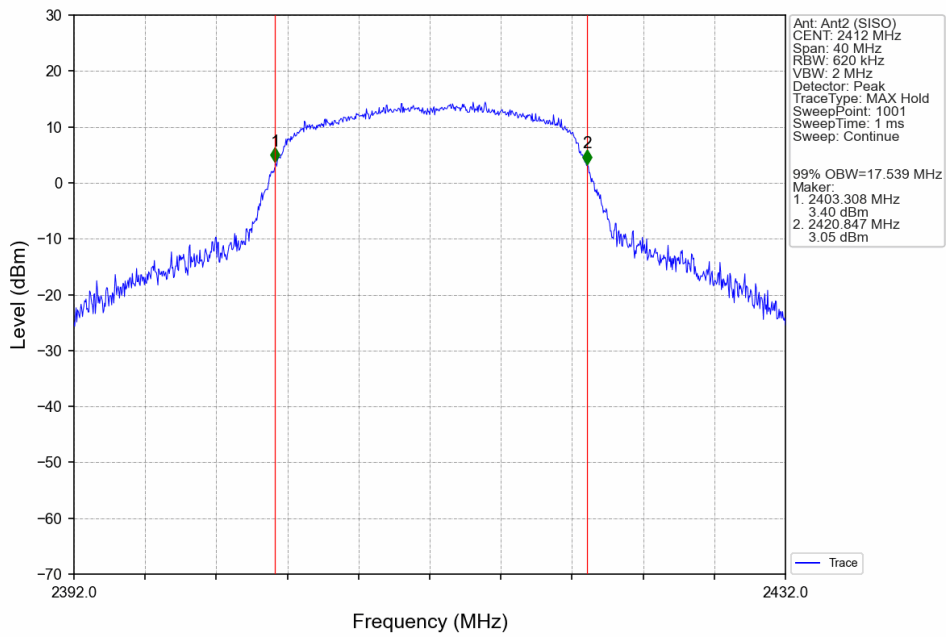

## 2.2 Test Graph

### 2.2.1 OBW

802.11b MCH 2437MHz Ant0 (SISO) NTN

802.11b MCH 2437MHz Ant1 (SISO) NTN

802.11b HCH 2462MHz Ant0 (SISO) NTN

802.11b HCH 2462MHz Ant1 (SISO) NTN

802.11g LCH 2412MHz Ant0 (SISO) NTN

802.11g LCH 2412MHz Ant1 (SISO) NTN

802.11g MCH 2437MHz Ant0 (SISO) NTN

802.11g MCH 2437MHz Ant1 (SISO) NTN

802.11g HCH 2462MHz Ant0 (SISO) NTN

802.11g HCH 2462MHz Ant1 (SISO) NTN

802.11n(HT20) LCH 2412MHz Ant0 (MIMO) NTN

802.11n(HT20) LCH 2412MHz Ant1 (MIMO) NTN