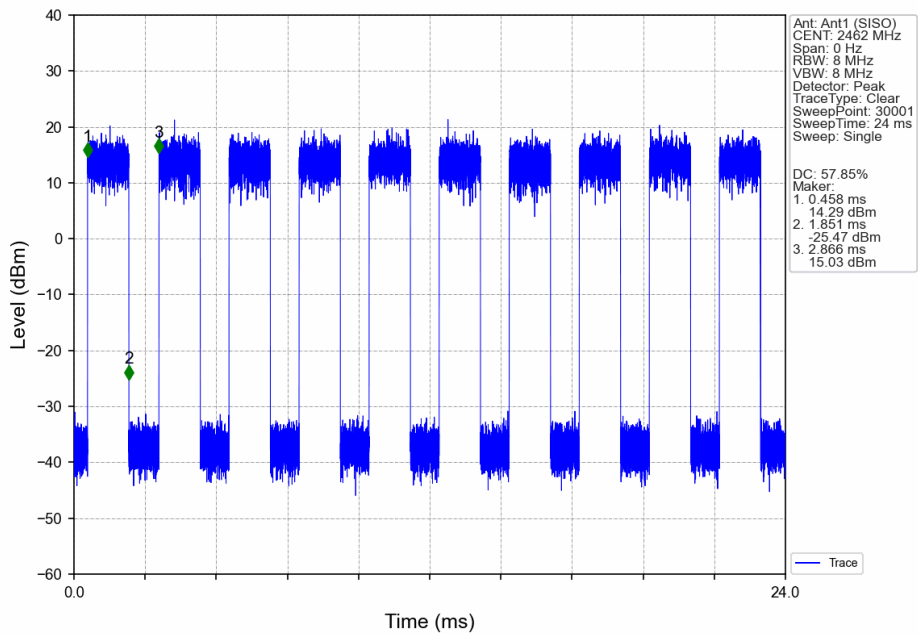

## 1.2 Test Graph

### 1.2.1 Ant0

802.11b HCH 2462MHz Ant0 (SISO) NTN

802.11g LCH 2412MHz Ant0 (SISO) NTN

802.11g MCH 2437MHz Ant0 (SISO) NTN

802.11g HCH 2462MHz Ant0 (SISO) NTN

802.11n(HT20) LCH 2412MHz Ant0 (MIMO) NTVN

802.11n(HT20) MCH 2437MHz Ant0 (MIMO) NTVN