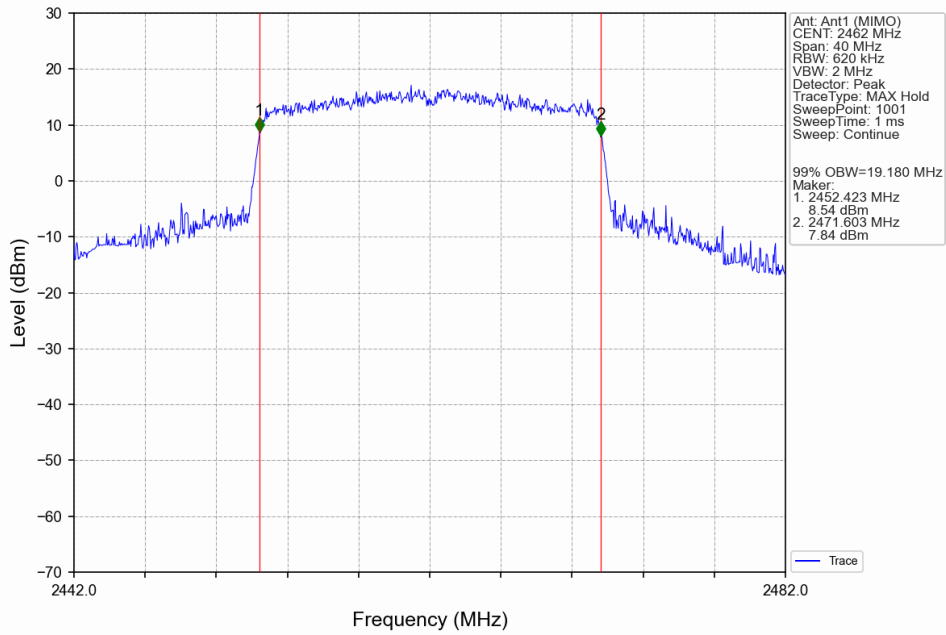

802.11n(HT40) LCH 2422MHz Ant1 (MIMO) NTV

802.11n(HT40) MCH 2437MHz Ant0 (MIMO) NTN

802.11n(HT40) MCH 2437MHz Ant1 (MIMO) NTN

802.11n(HT40) HCH 2452MHz Ant0 (MIMO) NTN

802.11n(HT40) HCH 2452MHz Ant1 (MIMO) NTN

802.11ax(HEW20) LCH 2412MHz RU242 Left Ant0 (MIMO) NTN

802.11ax(HEW20) LCH 2412MHz RU242 Left Ant1 (MIMO) NTN

802.11ax(HEW20) MCH 2437MHz RU242 Left Ant0 (MIMO) NTV

802.11ax(HEW20) MCH 2437MHz RU242 Left Ant1 (MIMO) NTV

802.11ax(HEW20) HCH 2462MHz RU242 Left Ant0 (MIMO) NTN

802.11ax(HEW20) HCH 2462MHz RU242 Left Ant1 (MIMO) NTN

802.11ax(HEW40) LCH 2422MHz RU484 Left Ant0 (MIMO) NTN

802.11ax(HEW40) LCH 2422MHz RU484 Left Ant1 (MIMO) NTN