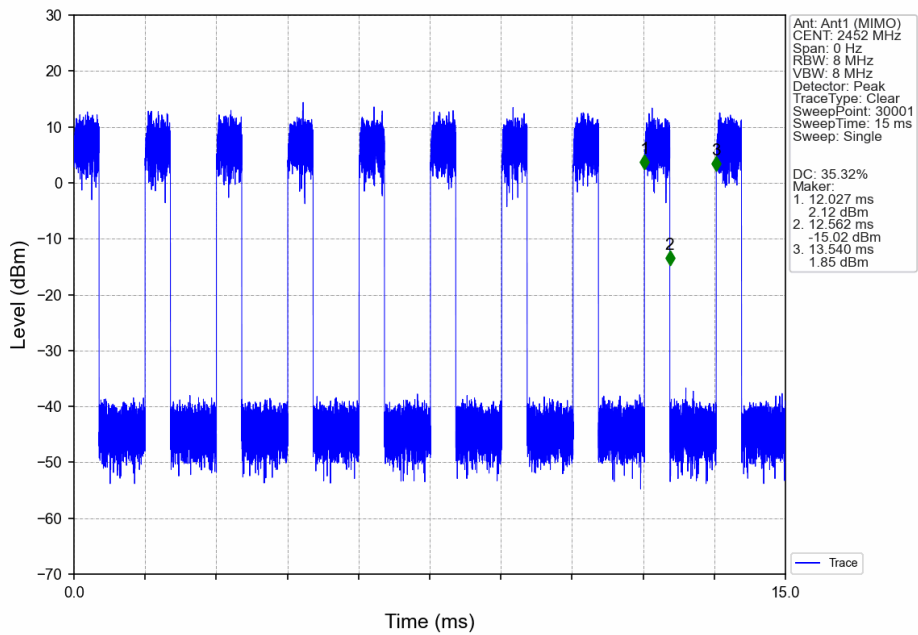

802.11ax(HEW20) MCH 2437MHz RU242 Left Ant0 (MIMO) NTV

802.11ax(HEW20) HCH 2462MHz RU242 Left Ant0 (MIMO) NTN

802.11ax(HEW40) LCH 2422MHz RU484 Left Ant0 (MIMO) NTN

802.11ax(HEW40) MCH 2437MHz RU484 Left Ant0 (MIMO) NTV

802.11ax(HEW40) HCH 2452MHz RU484 Left Ant0 (MIMO) NTV