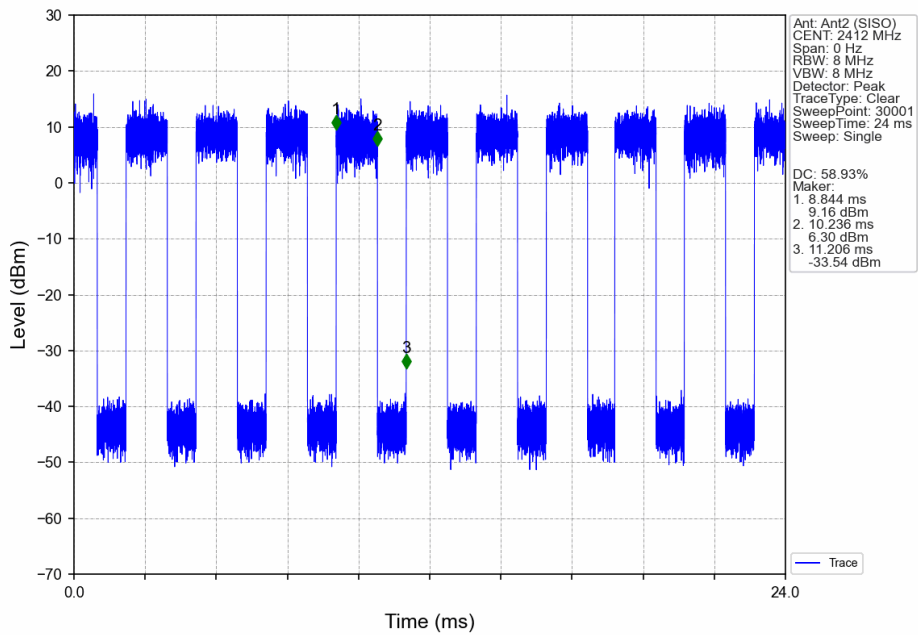

802.11ax(HEW40) HCH 2452MHz RU484 Left Ant0 (MIMO) NTV

### 1.2.2 Ant1

802.11b HCH 2462MHz Ant1 (SISO) NTN

802.11g LCH 2412MHz Ant1 (SISO) NTN

802.11g MCH 2437MHz Ant1 (SISO) NTN

802.11g HCH 2462MHz Ant1 (SISO) NTN

802.11n(HT20) LCH 2412MHz Ant1 (MIMO) NTVN

802.11n(HT20) MCH 2437MHz Ant1 (MIMO) NTVN