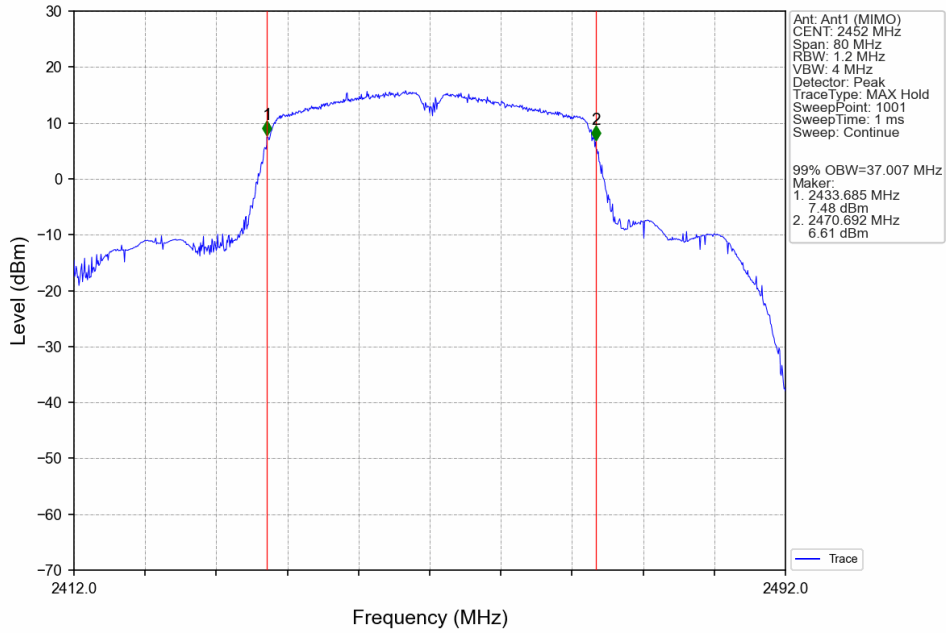

802.11n(HT20) MCH 2437MHz Ant0 (MIMO) NTN

802.11n(HT20) MCH 2437MHz Ant1 (MIMO) NTN

802.11n(HT20) HCH 2462MHz Ant0 (MIMO) NTN

802.11n(HT20) HCH 2462MHz Ant1 (MIMO) NTN

802.11n(HT40) LCH 2422MHz Ant0 (MIMO) NTV

802.11n(HT40) LCH 2422MHz Ant1 (MIMO) NTV

802.11n(HT40) MCH 2437MHz Ant0 (MIMO) NTN

802.11n(HT40) MCH 2437MHz Ant1 (MIMO) NTN

802.11n(HT40) HCH 2452MHz Ant0 (MIMO) NTN

802.11n(HT40) HCH 2452MHz Ant1 (MIMO) NTN

802.11ax(HEW20) LCH 2412MHz RU242 Left Ant0 (MIMO) NTN

802.11ax(HEW20) LCH 2412MHz RU242 Left Ant1 (MIMO) NTN

802.11ax(HEW20) MCH 2437MHz RU242 Left Ant0 (MIMO) NTV

802.11ax(HEW20) MCH 2437MHz RU242 Left Ant1 (MIMO) NTV