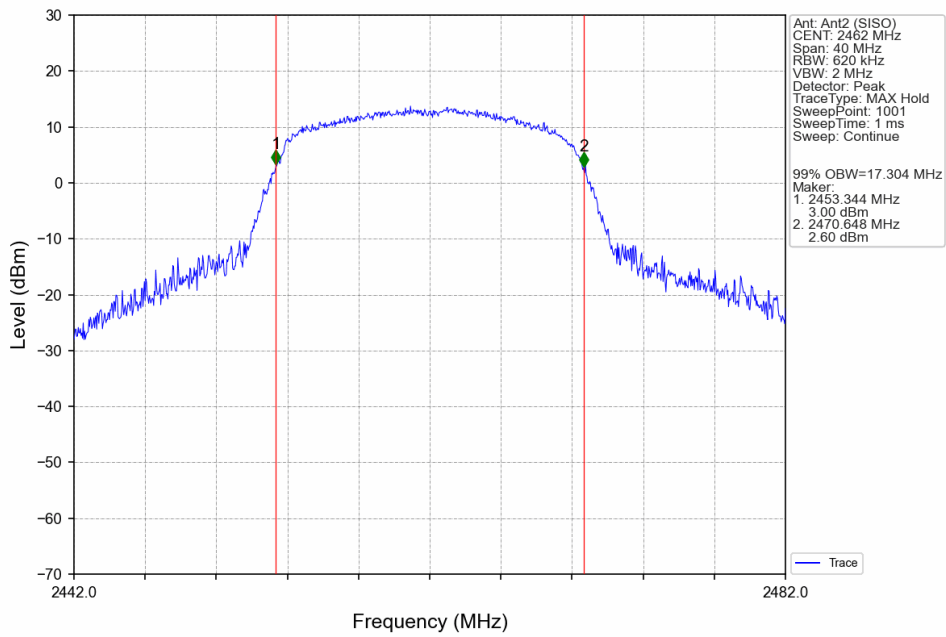

## 2.2 Test Graph

### 2.2.1 OBW

802.11b MCH 2437MHz Ant0 (SISO) NTN

802.11b MCH 2437MHz Ant1 (SISO) NTN

802.11b HCH 2462MHz Ant0 (SISO) NTN

802.11b HCH 2462MHz Ant1 (SISO) NTN

802.11g LCH 2412MHz Ant0 (SISO) NTN

802.11g LCH 2412MHz Ant1 (SISO) NTN

802.11g MCH 2437MHz Ant0 (SISO) NTN

802.11g MCH 2437MHz Ant1 (SISO) NTN

802.11g HCH 2462MHz Ant0 (SISO) NTN

802.11g HCH 2462MHz Ant1 (SISO) NTN

802.11n(HT20) LCH 2412MHz Ant0 (MIMO) NTN

802.11n(HT20) LCH 2412MHz Ant1 (MIMO) NTN

802.11n(HT20) MCH 2437MHz Ant0 (MIMO) NTN

802.11n(HT20) MCH 2437MHz Ant1 (MIMO) NTN

802.11n(HT20) HCH 2462MHz Ant0 (MIMO) NTN

802.11n(HT20) HCH 2462MHz Ant1 (MIMO) NTN

802.11n(HT40) LCH 2422MHz Ant0 (MIMO) NTV