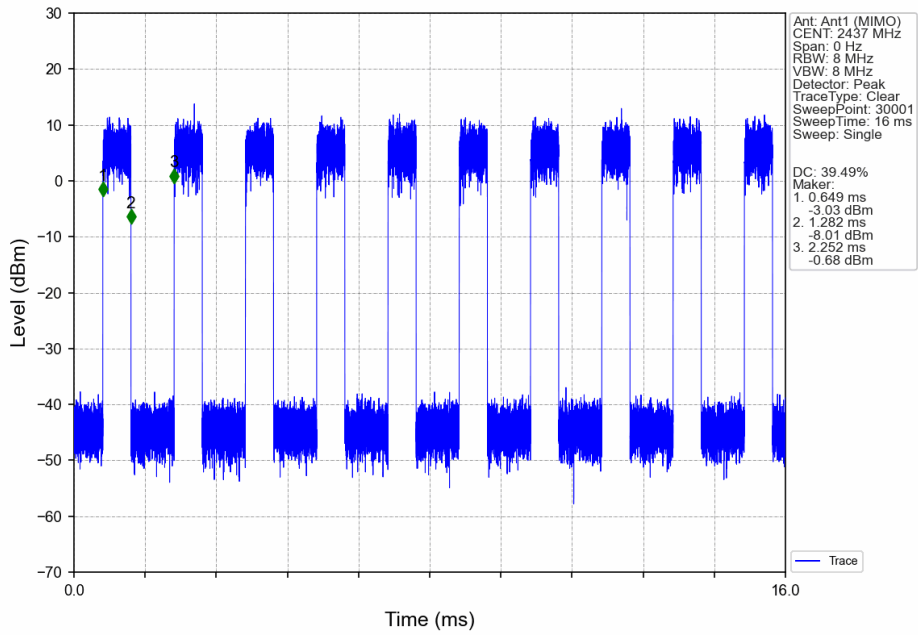

## 1.2 Test Graph

### 1.2.1 Ant0

802.11b HCH 2462MHz Ant0 (SISO) NTN

802.11g LCH 2412MHz Ant0 (SISO) NTN

802.11g MCH 2437MHz Ant0 (SISO) NTN

802.11g HCH 2462MHz Ant0 (SISO) NTN

802.11n(HT20) LCH 2412MHz Ant0 (MIMO) NTVN

802.11n(HT20) MCH 2437MHz Ant0 (MIMO) NTVN

802.11n(HT20) HCH 2462MHz Ant0 (MIMO) NTVN

802.11n(HT40) LCH 2422MHz Ant0 (MIMO) NTVN

802.11n(HT40) MCH 2437MHz Ant0 (MIMO) NTN

802.11n(HT40) HCH 2452MHz Ant0 (MIMO) NTN

802.11ax(HEW20) LCH 2412MHz RU242 Left Ant0 (MIMO) NTV