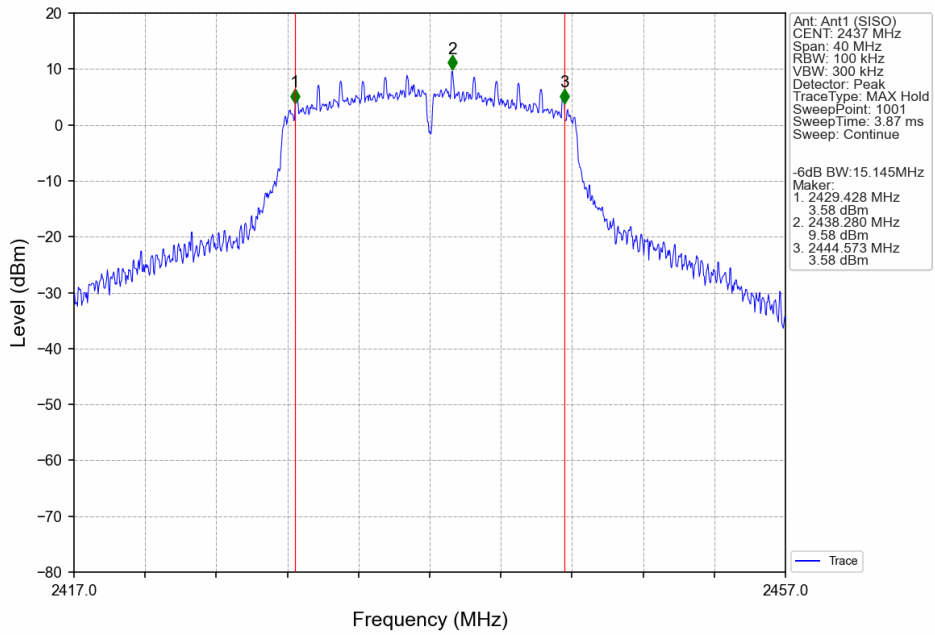

802.11ax(HEW40) MCH 2437MHz RU484 Left Ant0 (MIMO) NTV

802.11ax(HEW40) MCH 2437MHz RU484 Left Ant1 (MIMO) NTV

802.11ax(HEW40) HCH 2452MHz RU484 Left Ant0 (MIMO) NTN

802.11ax(HEW40) HCH 2452MHz RU484 Left Ant1 (MIMO) NTN

### 2.2.2 6dB BW

802.11b MCH 2437MHz Ant0 (SISO) NTVN

802.11b MCH 2437MHz Ant1 (SISO) NTVN

802.11b HCH 2462MHz Ant0 (SISO) NTVN

802.11b HCH 2462MHz Ant1 (SISO) NTVN

802.11g LCH 2412MHz Ant0 (SISO) NTN

802.11g LCH 2412MHz Ant1 (SISO) NTN

802.11g MCH 2437MHz Ant0 (SISO) NTVN

802.11g MCH 2437MHz Ant1 (SISO) NTVN

802.11g HCH 2462MHz Ant0 (SISO) NTN

802.11g HCH 2462MHz Ant1 (SISO) NTN

802.11n(HT20) LCH 2412MHz Ant0 (MIMO) NTN

802.11n(HT20) LCH 2412MHz Ant1 (MIMO) NTN