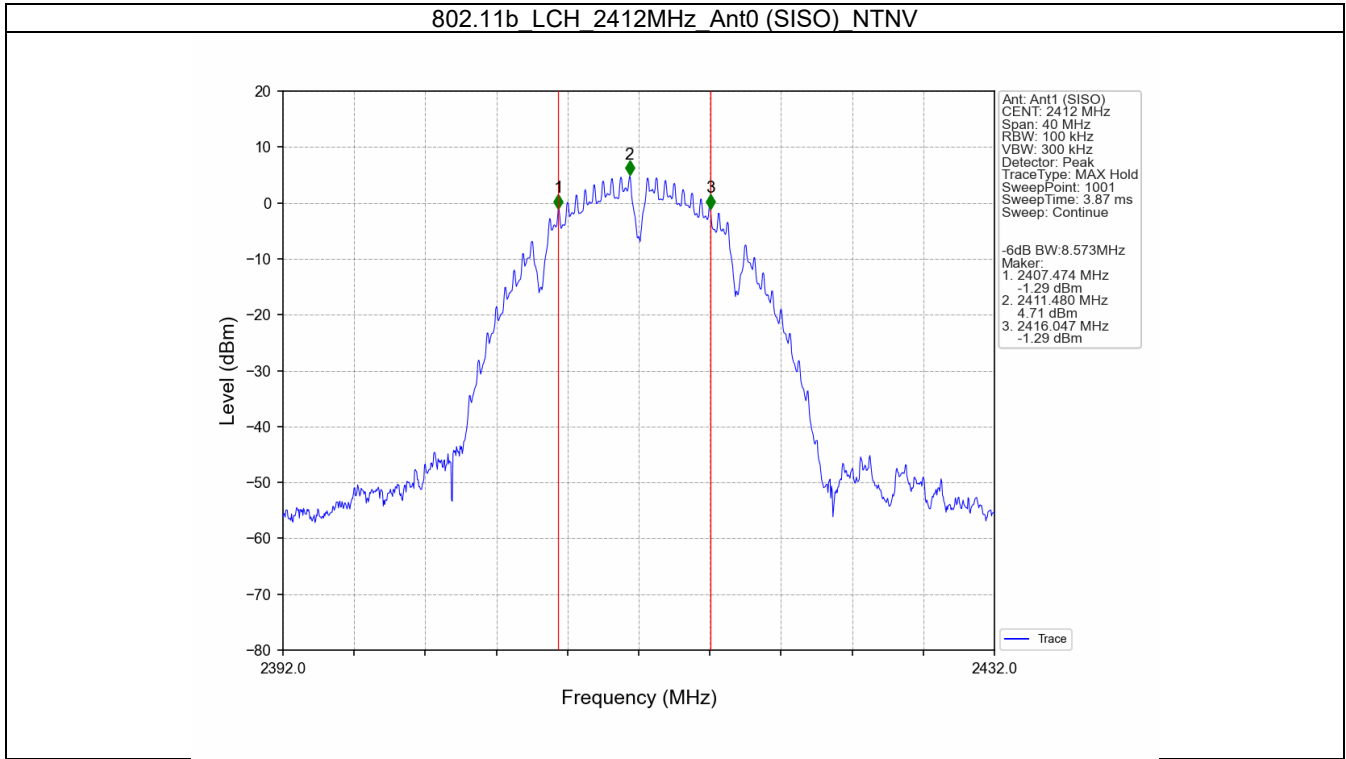

802.11ax(HEW20) HCH 2462MHz RU242 Left Ant0 (MIMO) NTN

802.11ax(HEW20) HCH 2462MHz RU242 Left Ant1 (MIMO) NTN

802.11ax(HEW40) LCH 2422MHz RU484 Left Ant0 (MIMO) NTN

802.11ax(HEW40) LCH 2422MHz RU484 Left Ant1 (MIMO) NTN

802.11ax(HEW40) MCH 2437MHz RU484 Left Ant0 (MIMO) NTV

802.11ax(HEW40) MCH 2437MHz RU484 Left Ant1 (MIMO) NTV

802.11ax(HEW40) HCH 2452MHz RU484 Left Ant0 (MIMO) NTN

802.11ax(HEW40) HCH 2452MHz RU484 Left Ant1 (MIMO) NTN

### 2.2.2 6dB BW

802.11b MCH 2437MHz Ant0 (SISO) NTVN

802.11b MCH 2437MHz Ant1 (SISO) NTVN

802.11b HCH 2462MHz Ant0 (SISO) NTVN

802.11b HCH 2462MHz Ant1 (SISO) NTVN

802.11g LCH 2412MHz Ant0 (SISO) NTN

802.11g LCH 2412MHz Ant1 (SISO) NTN

802.11g MCH 2437MHz Ant0 (SISO) NTVN

802.11g MCH 2437MHz Ant1 (SISO) NTVN

802.11g HCH 2462MHz Ant0 (SISO) NTN

802.11g HCH 2462MHz Ant1 (SISO) NTN

802.11n(HT20) LCH 2412MHz Ant0 (MIMO) NTN

802.11n(HT20) LCH 2412MHz Ant1 (MIMO) NTN