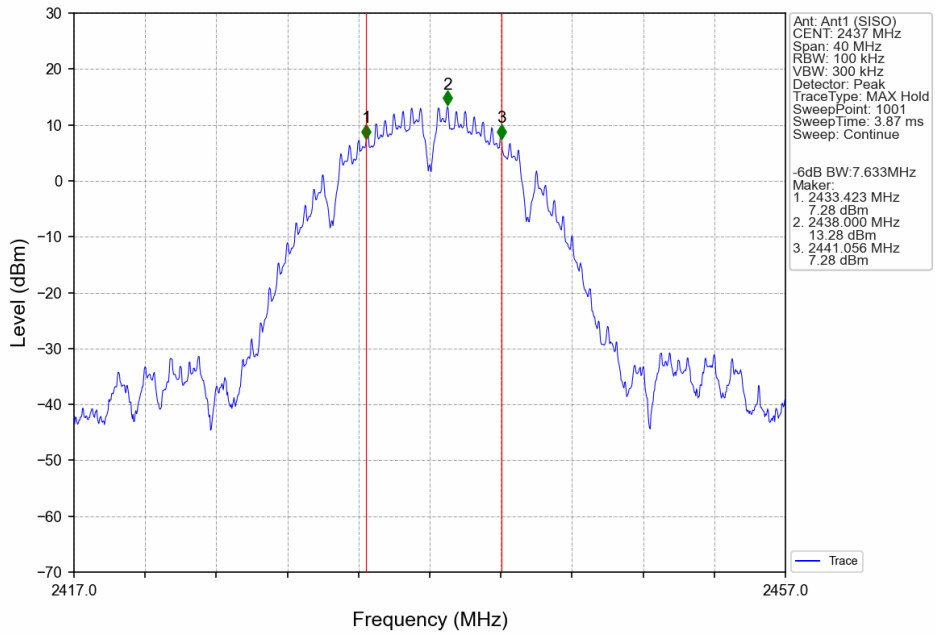

802.11ax(HEW20) HCH 2462MHz RU242 Left Ant0 (MIMO) NTN

802.11ax(HEW20) HCH 2462MHz RU242 Left Ant1 (MIMO) NTN

802.11ax(HEW40) LCH 2422MHz RU484 Left Ant0 (MIMO) NTN

802.11ax(HEW40) LCH 2422MHz RU484 Left Ant1 (MIMO) NTN

802.11ax(HEW40) MCH 2437MHz RU484 Left Ant0 (MIMO) NTV

802.11ax(HEW40) MCH 2437MHz RU484 Left Ant1 (MIMO) NTV

802.11ax(HEW40) HCH 2452MHz RU484 Left Ant0 (MIMO) NTN

802.11ax(HEW40) HCH 2452MHz RU484 Left Ant1 (MIMO) NTN

### 2.2.2 6dB BW

802.11b MCH 2437MHz Ant0 (SISO) NTVN

802.11b MCH 2437MHz Ant1 (SISO) NTVN

802.11b HCH 2462MHz Ant0 (SISO) NTVN

802.11b HCH 2462MHz Ant1 (SISO) NTVN

802.11g LCH 2412MHz Ant0 (SISO) NTN

802.11g LCH 2412MHz Ant1 (SISO) NTN