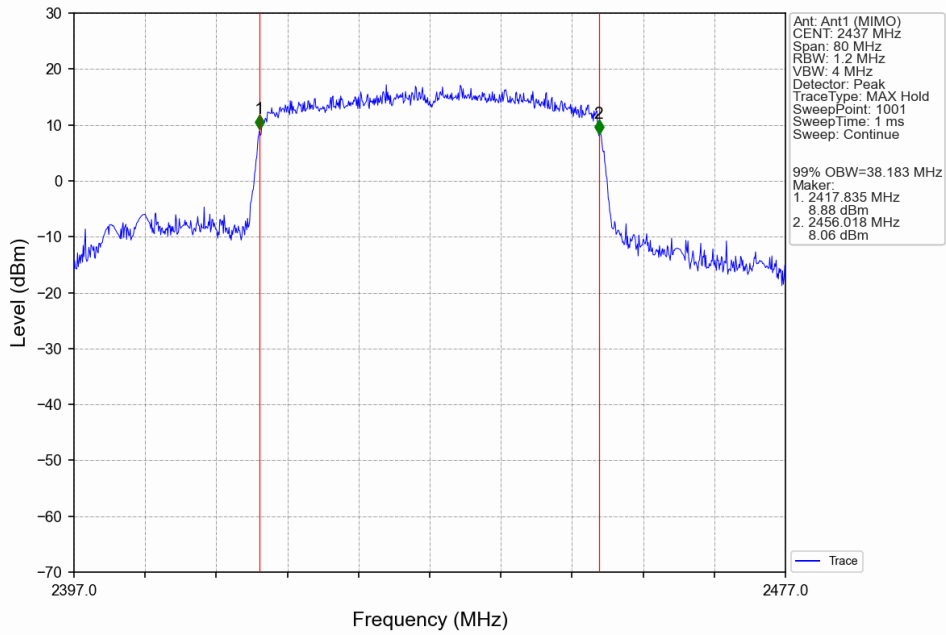

802.11ax(HEW20) LCH 2412MHz RU242 Left Ant0 (MIMO) NTN

802.11ax(HEW20) LCH 2412MHz RU242 Left Ant1 (MIMO) NTN

802.11ax(HEW20) MCH 2437MHz RU242 Left Ant0 (MIMO) NTV

802.11ax(HEW20) MCH 2437MHz RU242 Left Ant1 (MIMO) NTV

802.11ax(HEW20) HCH 2462MHz RU242 Left Ant0 (MIMO) NTN

802.11ax(HEW20) HCH 2462MHz RU242 Left Ant1 (MIMO) NTN

802.11ax(HEW40) LCH 2422MHz RU484 Left Ant0 (MIMO) NTN

802.11ax(HEW40) LCH 2422MHz RU484 Left Ant1 (MIMO) NTN

802.11ax(HEW40) MCH 2437MHz RU484 Left Ant0 (MIMO) NTV

802.11ax(HEW40) MCH 2437MHz RU484 Left Ant1 (MIMO) NTV

802.11ax(HEW40) HCH 2452MHz RU484 Left Ant0 (MIMO) NTN

802.11ax(HEW40) HCH 2452MHz RU484 Left Ant1 (MIMO) NTN

### 2.2.2 6dB BW

802.11b MCH 2437MHz Ant0 (SISO) NTVN

802.11b MCH 2437MHz Ant1 (SISO) NTVN

802.11b HCH 2462MHz Ant0 (SISO) NTVN

802.11b HCH 2462MHz Ant1 (SISO) NTVN

802.11g LCH 2412MHz Ant0 (SISO) NTN

802.11g LCH 2412MHz Ant1 (SISO) NTN