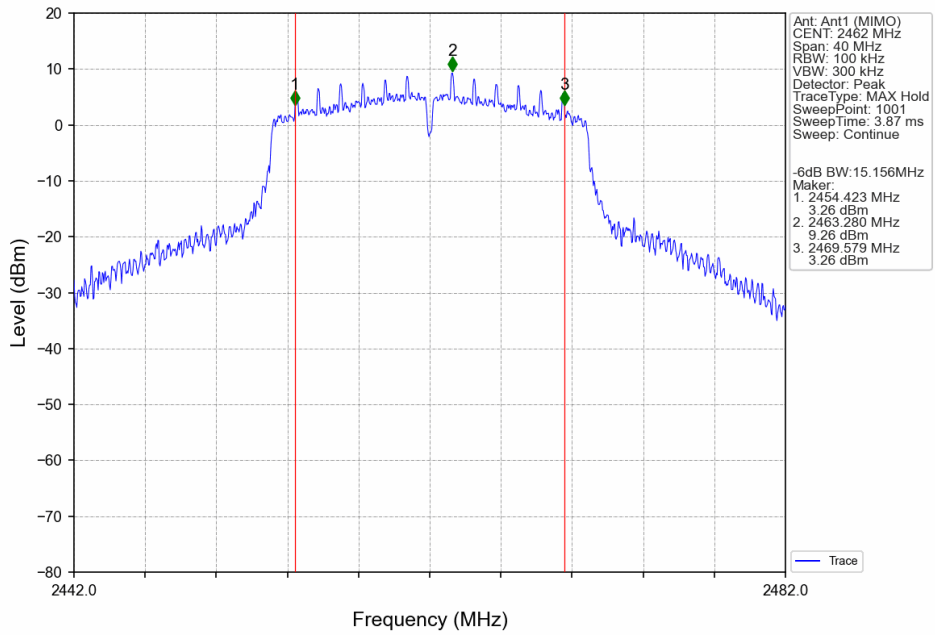

### 2.2.2 6dB BW

802.11b MCH 2437MHz Ant0 (SISO) NTVN

802.11b MCH 2437MHz Ant1 (SISO) NTVN

802.11b HCH 2462MHz Ant0 (SISO) NTVN

802.11b HCH 2462MHz Ant1 (SISO) NTVN

802.11g LCH 2412MHz Ant0 (SISO) NTN

802.11g LCH 2412MHz Ant1 (SISO) NTN

802.11g MCH 2437MHz Ant0 (SISO) NTVN

802.11g MCH 2437MHz Ant1 (SISO) NTVN

802.11g HCH 2462MHz Ant0 (SISO) NTN

802.11g HCH 2462MHz Ant1 (SISO) NTN

802.11n(HT20) LCH 2412MHz Ant0 (MIMO) NTN

802.11n(HT20) LCH 2412MHz Ant1 (MIMO) NTN

802.11n(HT20) MCH 2437MHz Ant0 (MIMO) NTN

802.11n(HT20) MCH 2437MHz Ant1 (MIMO) NTN

802.11n(HT20) HCH 2462MHz Ant0 (MIMO) NTN

802.11n(HT20) HCH 2462MHz Ant1 (MIMO) NTN

802.11n(HT40) LCH 2422MHz Ant0 (MIMO) NTN