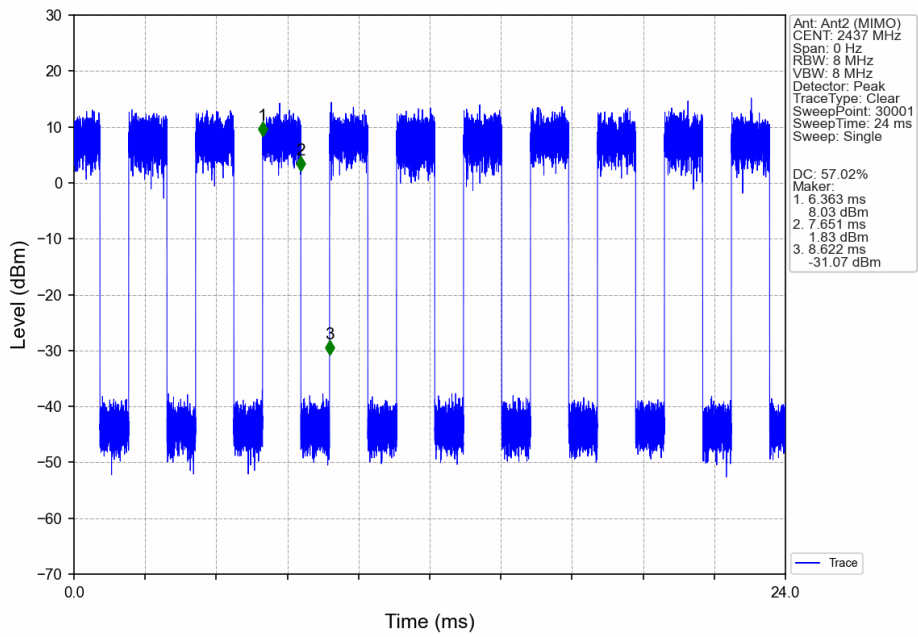

### 1.2.2 Ant1

802.11b HCH 2462MHz Ant1 (SISO) NTN

802.11g LCH 2412MHz Ant1 (SISO) NTN

802.11g MCH 2437MHz Ant1 (SISO) NTN

802.11g HCH 2462MHz Ant1 (SISO) NTN

802.11n(HT20) LCH 2412MHz Ant1 (MIMO) NTVN

802.11n(HT20) MCH 2437MHz Ant1 (MIMO) NTVN

802.11n(HT20) HCH 2462MHz Ant1 (MIMO) NTVN

802.11n(HT40) LCH 2422MHz Ant1 (MIMO) NTVN

802.11n(HT40) MCH 2437MHz Ant1 (MIMO) NTN

802.11n(HT40) HCH 2452MHz Ant1 (MIMO) NTN

802.11ax(HEW20) LCH 2412MHz RU242 Left Ant1 (MIMO) NTV