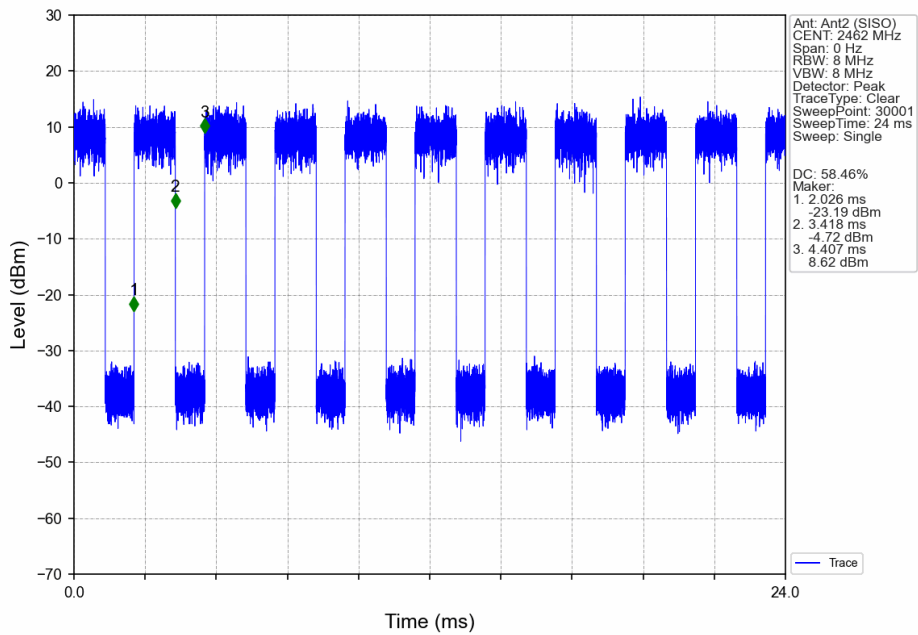

### 1.2.2 Ant1

802.11b HCH 2462MHz Ant1 (SISO) NTN

802.11g LCH 2412MHz Ant1 (SISO) NTN

802.11g MCH 2437MHz Ant1 (SISO) NTN

802.11g HCH 2462MHz Ant1 (SISO) NTN

802.11n(HT20) LCH 2412MHz Ant1 (MIMO) NTVN

802.11n(HT20) MCH 2437MHz Ant1 (MIMO) NTVN

802.11n(HT20) HCH 2462MHz Ant1 (MIMO) NTVN

802.11n(HT40) LCH 2422MHz Ant1 (MIMO) NTVN

802.11n(HT40) MCH 2437MHz Ant1 (MIMO) NTN

802.11n(HT40) HCH 2452MHz Ant1 (MIMO) NTN

802.11ax(HEW20) LCH 2412MHz RU242 Left Ant1 (MIMO) NTV