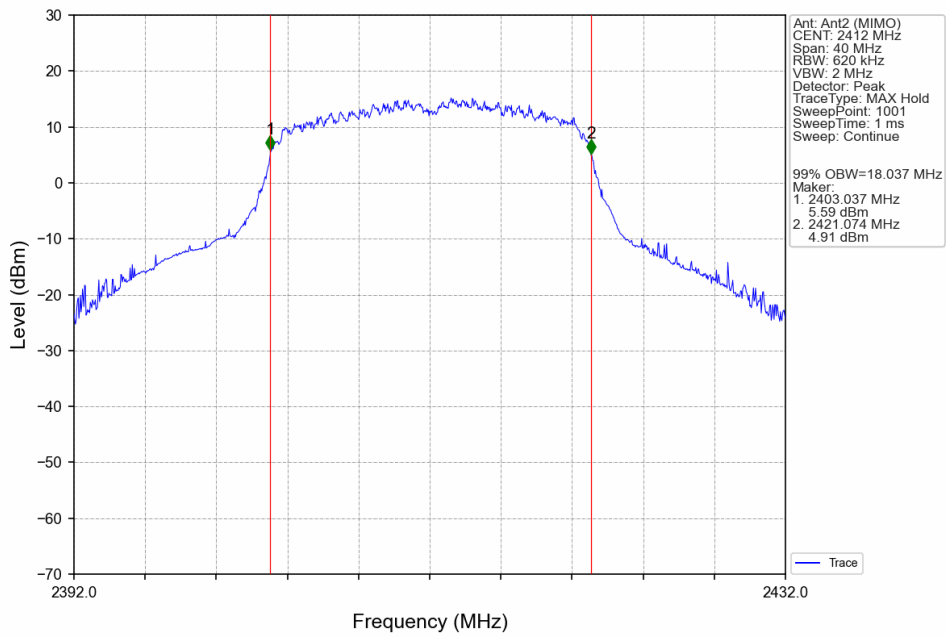

## 2.2 Test Graph

### 2.2.1 OBW

802.11b MCH 2437MHz Ant0 (SISO) NTN

802.11b MCH 2437MHz Ant1 (SISO) NTN

802.11b HCH 2462MHz Ant0 (SISO) NTN

802.11b HCH 2462MHz Ant1 (SISO) NTN

802.11g LCH 2412MHz Ant0 (SISO) NTN

802.11g LCH 2412MHz Ant1 (SISO) NTN

802.11g MCH 2437MHz Ant0 (SISO) NTN

802.11g MCH 2437MHz Ant1 (SISO) NTN

802.11g HCH 2462MHz Ant0 (SISO) NTN

802.11g HCH 2462MHz Ant1 (SISO) NTN

802.11n(HT20) LCH 2412MHz Ant0 (MIMO) NTN

802.11n(HT20) LCH 2412MHz Ant1 (MIMO) NTN

802.11n(HT20) MCH 2437MHz Ant0 (MIMO) NTN

802.11n(HT20) MCH 2437MHz Ant1 (MIMO) NTN

802.11n(HT20) HCH 2462MHz Ant0 (MIMO) NTN

802.11n(HT20) HCH 2462MHz Ant1 (MIMO) NTN

802.11n(HT40) LCH 2422MHz Ant0 (MIMO) NTV