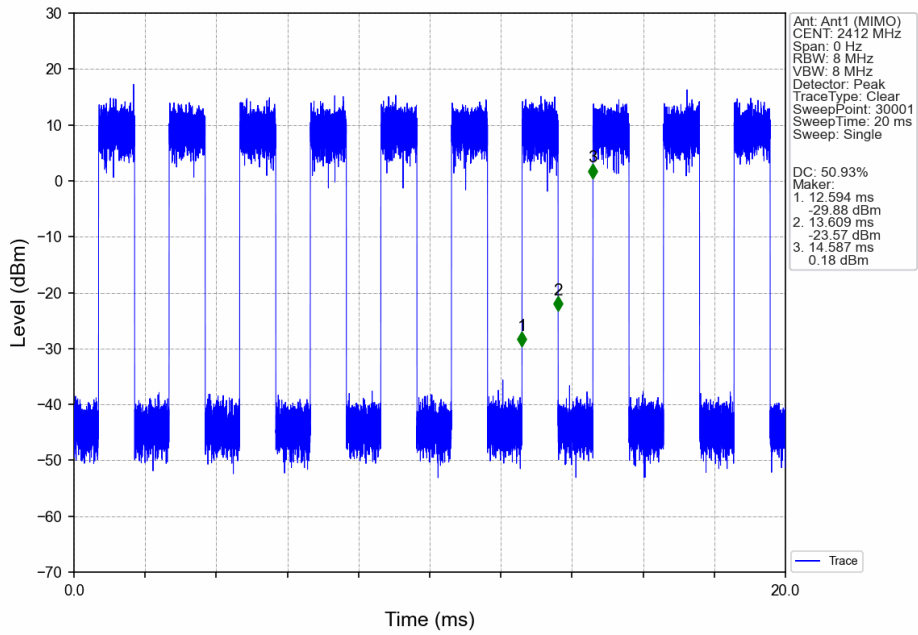

## 1.2 Test Graph

### 1.2.1 Ant0

802.11b HCH 2462MHz Ant0 (SISO) NTN

802.11g LCH 2412MHz Ant0 (SISO) NTN

802.11g MCH 2437MHz Ant0 (SISO) NTN

802.11g HCH 2462MHz Ant0 (SISO) NTN

802.11n(HT20) LCH 2412MHz Ant0 (MIMO) NTVN

802.11n(HT20) MCH 2437MHz Ant0 (MIMO) NTVN

802.11n(HT20) HCH 2462MHz Ant0 (MIMO) NTVN

802.11n(HT40) LCH 2422MHz Ant0 (MIMO) NTVN

802.11n(HT40) MCH 2437MHz Ant0 (MIMO) NTN

802.11n(HT40) HCH 2452MHz Ant0 (MIMO) NTN

802.11ax(HEW20) LCH 2412MHz RU242 Left Ant0 (MIMO) NTV

802.11ax(HEW20) MCH 2437MHz RU242 Left Ant0 (MIMO) NTV

802.11ax(HEW20) HCH 2462MHz RU242 Left Ant0 (MIMO) NTN

802.11ax(HEW40) LCH 2422MHz RU484 Left Ant0 (MIMO) NTN

802.11ax(HEW40) MCH 2437MHz RU484 Left Ant0 (MIMO) NTV