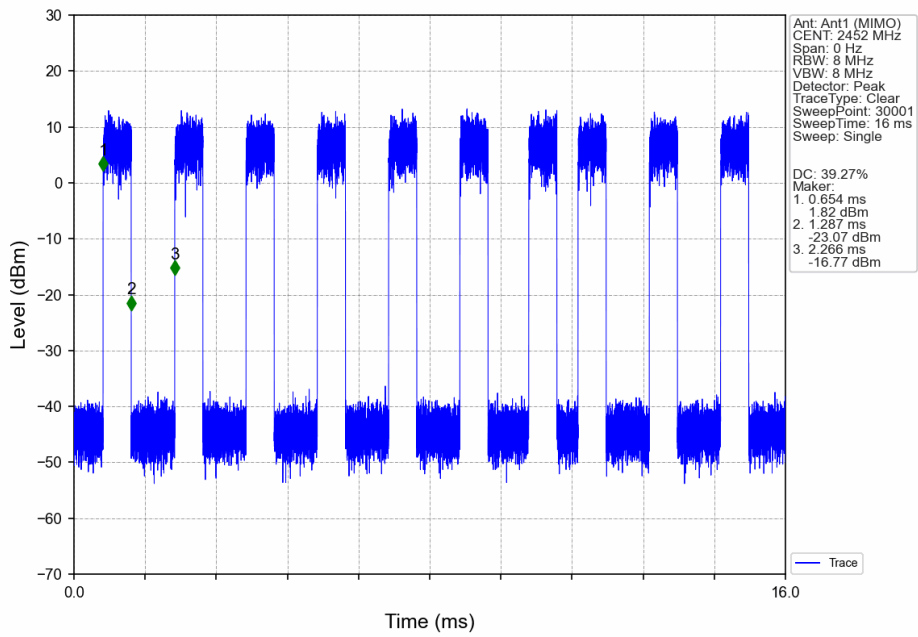

## 1.2 Test Graph

### 1.2.1 Ant0

802.11b HCH 2462MHz Ant0 (SISO) NTN

802.11g LCH 2412MHz Ant0 (SISO) NTN

802.11g MCH 2437MHz Ant0 (SISO) NTN

802.11g HCH 2462MHz Ant0 (SISO) NTN

802.11n(HT20) LCH 2412MHz Ant0 (MIMO) NTVN

802.11n(HT20) MCH 2437MHz Ant0 (MIMO) NTVN

802.11n(HT20) HCH 2462MHz Ant0 (MIMO) NTVN

802.11n(HT40) LCH 2422MHz Ant0 (MIMO) NTVN

802.11n(HT40) MCH 2437MHz Ant0 (MIMO) NTN

802.11n(HT40) HCH 2452MHz Ant0 (MIMO) NTN

802.11ax(HEW20) LCH 2412MHz RU242 Left Ant0 (MIMO) NTV

802.11ax(HEW20) MCH 2437MHz RU242 Left Ant0 (MIMO) NTV

802.11ax(HEW20) HCH 2462MHz RU242 Left Ant0 (MIMO) NTN

802.11ax(HEW40) LCH 2422MHz RU484 Left Ant0 (MIMO) NTN

802.11ax(HEW40) MCH 2437MHz RU484 Left Ant0 (MIMO) NTV