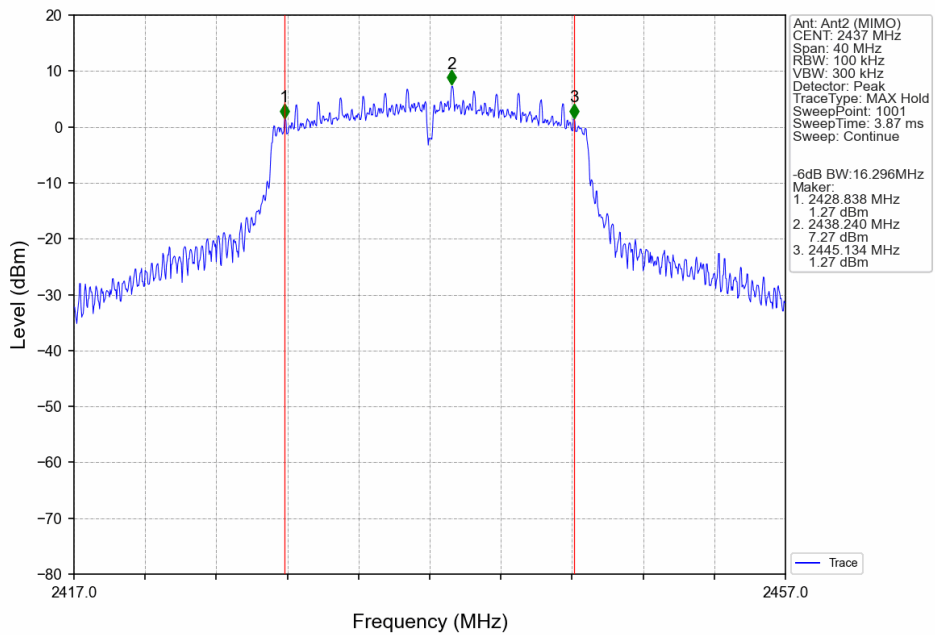

### 2.2.2 6dB BW

802.11b MCH 2437MHz Ant0 (SISO) NTVN

802.11b MCH 2437MHz Ant1 (SISO) NTVN

802.11b HCH 2462MHz Ant0 (SISO) NTVN

802.11b HCH 2462MHz Ant1 (SISO) NTVN

802.11g LCH 2412MHz Ant0 (SISO) NTN

802.11g LCH 2412MHz Ant1 (SISO) NTN

802.11g MCH 2437MHz Ant0 (SISO) NTVN

802.11g MCH 2437MHz Ant1 (SISO) NTVN

802.11g HCH 2462MHz Ant0 (SISO) NTN

802.11g HCH 2462MHz Ant1 (SISO) NTN

802.11n(HT20) LCH 2412MHz Ant0 (MIMO) NTN

802.11n(HT20) LCH 2412MHz Ant1 (MIMO) NTN

802.11n(HT20) MCH 2437MHz Ant0 (MIMO) NTN

802.11n(HT20) MCH 2437MHz Ant1 (MIMO) NTN

802.11n(HT20) HCH 2462MHz Ant0 (MIMO) NTN

802.11n(HT20) HCH 2462MHz Ant1 (MIMO) NTN

802.11n(HT40) LCH 2422MHz Ant0 (MIMO) NTN