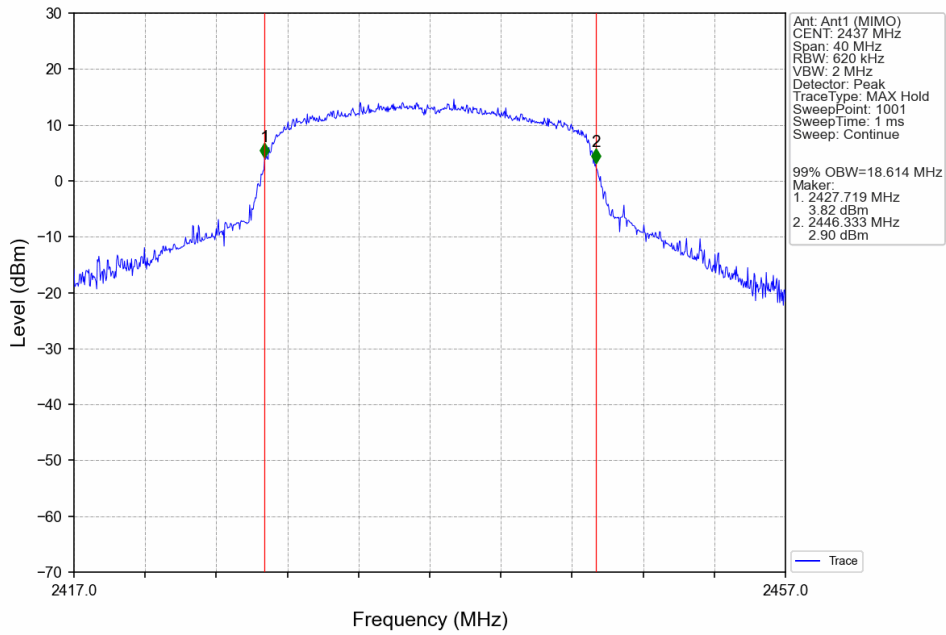

## 2.2 Test Graph

### 2.2.1 OBW

802.11b MCH 2437MHz Ant0 (SISO) NTN

802.11b MCH 2437MHz Ant1 (SISO) NTN

802.11b HCH 2462MHz Ant0 (SISO) NTN

802.11b HCH 2462MHz Ant1 (SISO) NTN

802.11g LCH 2412MHz Ant0 (SISO) NTN

802.11g LCH 2412MHz Ant1 (SISO) NTN

802.11g MCH 2437MHz Ant0 (SISO) NTN

802.11g MCH 2437MHz Ant1 (SISO) NTN

802.11g HCH 2462MHz Ant0 (SISO) NTN

802.11g HCH 2462MHz Ant1 (SISO) NTN

802.11n(HT20) LCH 2412MHz Ant0 (MIMO) NTN

802.11n(HT20) LCH 2412MHz Ant1 (MIMO) NTN

802.11n(HT20) MCH 2437MHz Ant0 (MIMO) NTN

802.11n(HT20) MCH 2437MHz Ant1 (MIMO) NTN

802.11n(HT20) HCH 2462MHz Ant0 (MIMO) NTN

802.11n(HT20) HCH 2462MHz Ant1 (MIMO) NTN

802.11n(HT40) LCH 2422MHz Ant0 (MIMO) NTV