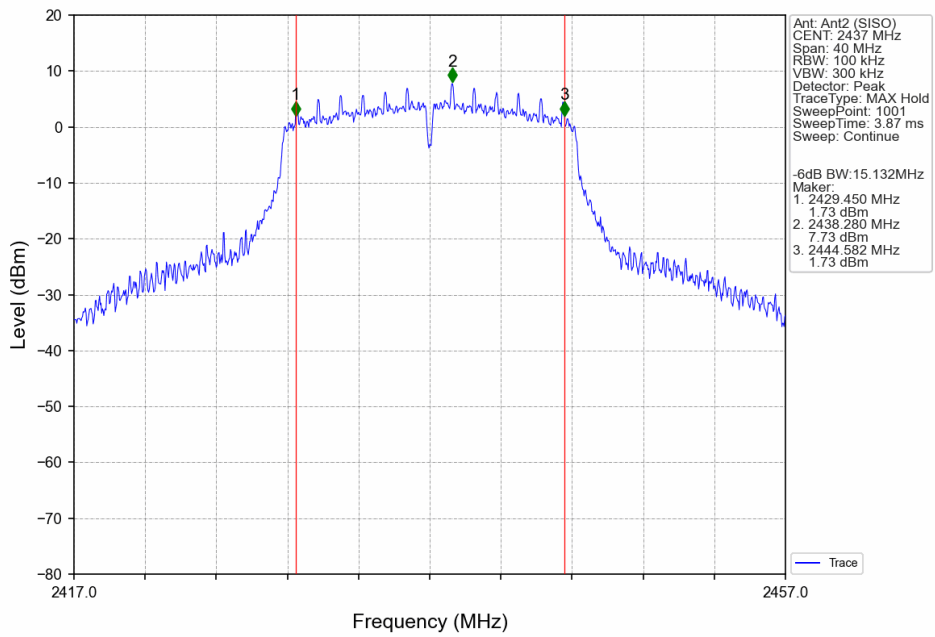

802.11ax(HEW40) MCH 2437MHz RU484 Left Ant0 (MIMO) NTV

802.11ax(HEW40) MCH 2437MHz RU484 Left Ant1 (MIMO) NTV

802.11ax(HEW40) HCH 2452MHz RU484 Left Ant0 (MIMO) NTN

802.11ax(HEW40) HCH 2452MHz RU484 Left Ant1 (MIMO) NTN

### 2.2.2 6dB BW

802.11b MCH 2437MHz Ant0 (SISO) NTVN

802.11b MCH 2437MHz Ant1 (SISO) NTVN

802.11b HCH 2462MHz Ant0 (SISO) NTVN

802.11b HCH 2462MHz Ant1 (SISO) NTVN

802.11g LCH 2412MHz Ant0 (SISO) NTN

802.11g LCH 2412MHz Ant1 (SISO) NTN

802.11g MCH 2437MHz Ant0 (SISO) NTVN

802.11g MCH 2437MHz Ant1 (SISO) NTVN

802.11g HCH 2462MHz Ant0 (SISO) NTN

802.11g HCH 2462MHz Ant1 (SISO) NTN

802.11n(HT20) LCH 2412MHz Ant0 (MIMO) NTN

802.11n(HT20) LCH 2412MHz Ant1 (MIMO) NTN