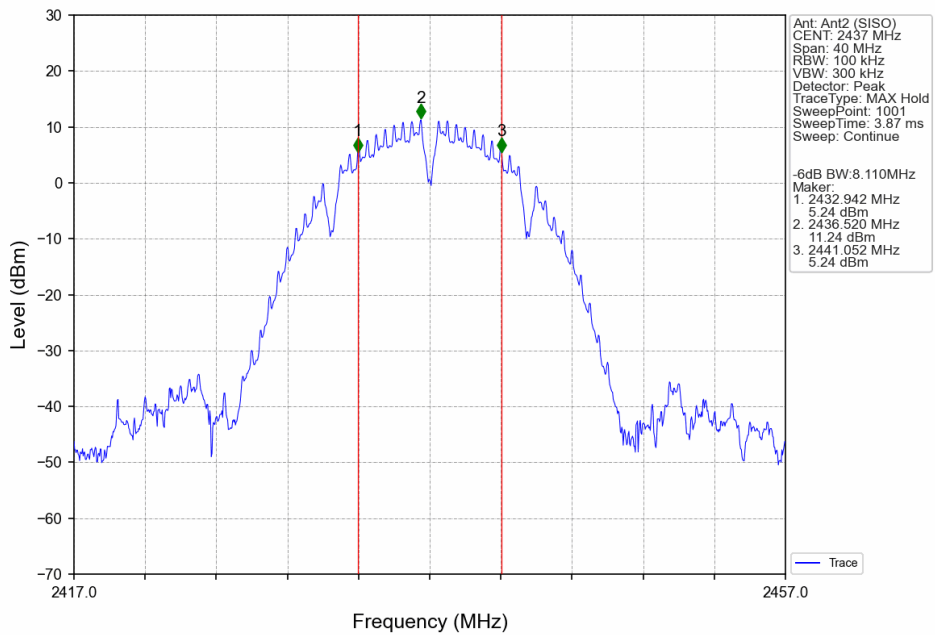

802.11ax(HEW40) MCH 2437MHz RU484 Left Ant0 (MIMO) NTV

802.11ax(HEW40) MCH 2437MHz RU484 Left Ant1 (MIMO) NTV

802.11ax(HEW40) HCH 2452MHz RU484 Left Ant0 (MIMO) NTN

802.11ax(HEW40) HCH 2452MHz RU484 Left Ant1 (MIMO) NTN

### 2.2.2 6dB BW

802.11b MCH 2437MHz Ant0 (SISO) NTVN

802.11b MCH 2437MHz Ant1 (SISO) NTVN

802.11b HCH 2462MHz Ant0 (SISO) NTVN

802.11b HCH 2462MHz Ant1 (SISO) NTVN

802.11g LCH 2412MHz Ant0 (SISO) NTN

802.11g LCH 2412MHz Ant1 (SISO) NTN

802.11g MCH 2437MHz Ant0 (SISO) NTVN

802.11g MCH 2437MHz Ant1 (SISO) NTVN

802.11g HCH 2462MHz Ant0 (SISO) NTN

802.11g HCH 2462MHz Ant1 (SISO) NTN

802.11n(HT20) LCH 2412MHz Ant0 (MIMO) NTN

802.11n(HT20) LCH 2412MHz Ant1 (MIMO) NTN