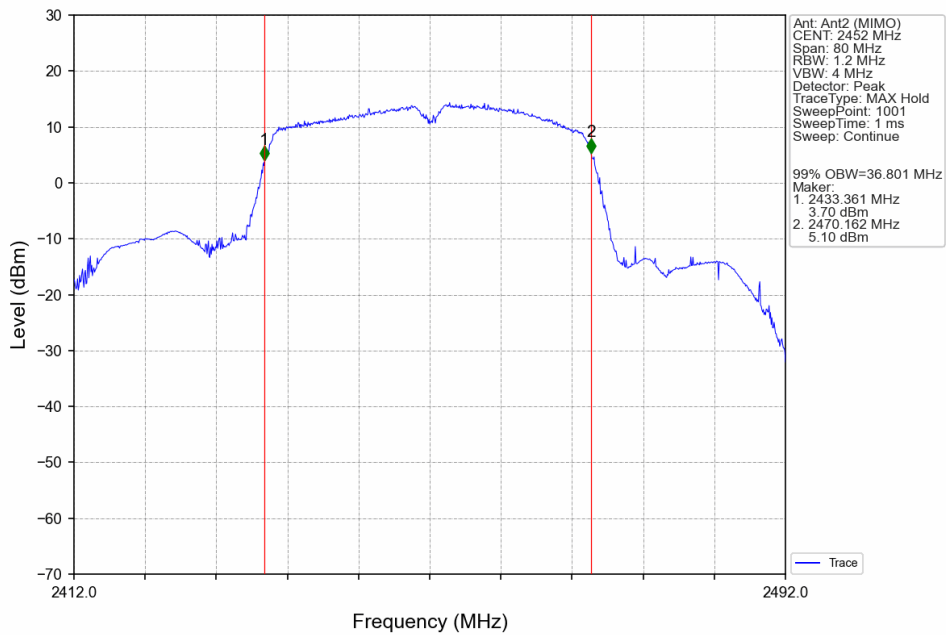

802.11n(HT20) MCH 2437MHz Ant0 (MIMO) NTN

802.11n(HT20) MCH 2437MHz Ant1 (MIMO) NTN

802.11n(HT20) HCH 2462MHz Ant0 (MIMO) NTN

802.11n(HT20) HCH 2462MHz Ant1 (MIMO) NTN

802.11n(HT40) LCH 2422MHz Ant0 (MIMO) NTV

802.11n(HT40) LCH 2422MHz Ant1 (MIMO) NTV

802.11n(HT40) MCH 2437MHz Ant0 (MIMO) NTN

802.11n(HT40) MCH 2437MHz Ant1 (MIMO) NTN

802.11n(HT40) HCH 2452MHz Ant0 (MIMO) NTN

802.11n(HT40) HCH 2452MHz Ant1 (MIMO) NTN

802.11ax(HEW20) LCH 2412MHz RU242 Left Ant0 (MIMO) NTN

802.11ax(HEW20) LCH 2412MHz RU242 Left Ant1 (MIMO) NTN

802.11ax(HEW20) MCH 2437MHz RU242 Left Ant0 (MIMO) NTV

802.11ax(HEW20) MCH 2437MHz RU242 Left Ant1 (MIMO) NTV