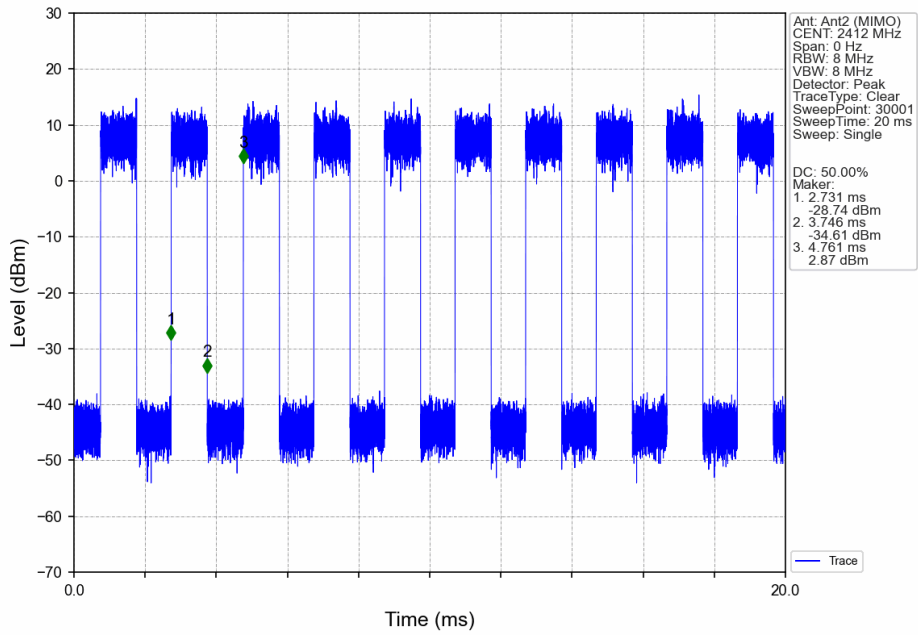

### 1.2.2 Ant1

802.11b HCH 2462MHz Ant1 (SISO) NTN

802.11g LCH 2412MHz Ant1 (SISO) NTN

802.11g MCH 2437MHz Ant1 (SISO) NTN

802.11g HCH 2462MHz Ant1 (SISO) NTN

802.11n(HT20) LCH 2412MHz Ant1 (MIMO) NTVN

802.11n(HT20) MCH 2437MHz Ant1 (MIMO) NTVN

802.11n(HT20) HCH 2462MHz Ant1 (MIMO) NTVN

802.11n(HT40) LCH 2422MHz Ant1 (MIMO) NTVN

802.11n(HT40) MCH 2437MHz Ant1 (MIMO) NTN

802.11n(HT40) HCH 2452MHz Ant1 (MIMO) NTN

802.11ax(HEW20) LCH 2412MHz RU242 Left Ant1 (MIMO) NTV

802.11ax(HEW20) MCH 2437MHz RU242 Left Ant1 (MIMO) NTV

802.11ax(HEW20) HCH 2462MHz RU242 Left Ant1 (MIMO) NTN

802.11ax(HEW40) LCH 2422MHz RU484 Left Ant1 (MIMO) NTN

802.11ax(HEW40) MCH 2437MHz RU484 Left Ant1 (MIMO) NTV