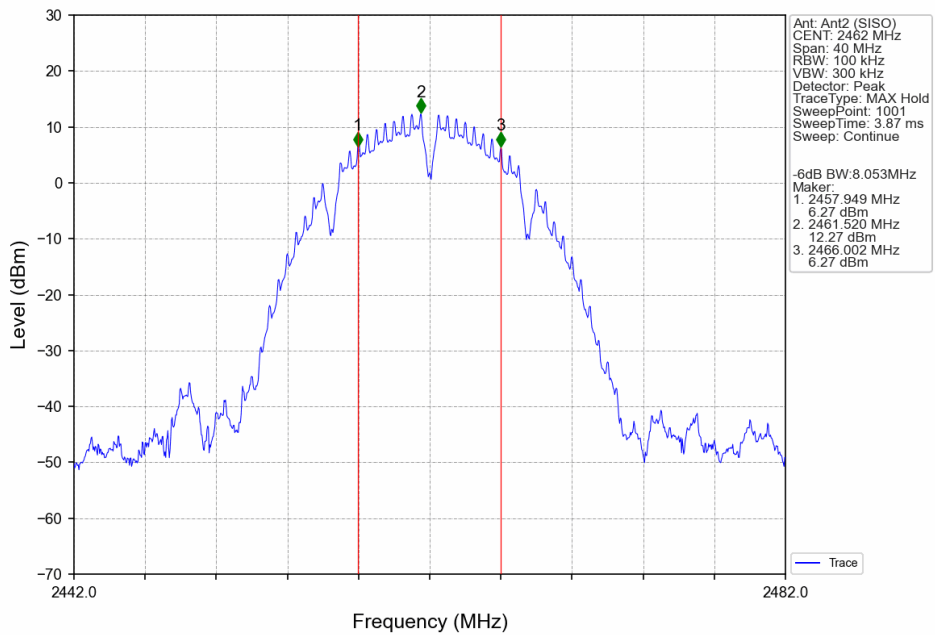

802.11ax(HEW40) MCH 2437MHz RU484 Left Ant0 (MIMO) NTV

802.11ax(HEW40) MCH 2437MHz RU484 Left Ant1 (MIMO) NTV

802.11ax(HEW40) HCH 2452MHz RU484 Left Ant0 (MIMO) NTN

802.11ax(HEW40) HCH 2452MHz RU484 Left Ant1 (MIMO) NTN

### 2.2.2 6dB BW

802.11b MCH 2437MHz Ant0 (SISO) NTVN

802.11b MCH 2437MHz Ant1 (SISO) NTVN

802.11b HCH 2462MHz Ant0 (SISO) NTVN

802.11b HCH 2462MHz Ant1 (SISO) NTVN

802.11g LCH 2412MHz Ant0 (SISO) NTN

802.11g LCH 2412MHz Ant1 (SISO) NTN

802.11g MCH 2437MHz Ant0 (SISO) NTVN

802.11g MCH 2437MHz Ant1 (SISO) NTVN

802.11g HCH 2462MHz Ant0 (SISO) NTN

802.11g HCH 2462MHz Ant1 (SISO) NTN

802.11n(HT20) LCH 2412MHz Ant0 (MIMO) NTN

802.11n(HT20) LCH 2412MHz Ant1 (MIMO) NTN