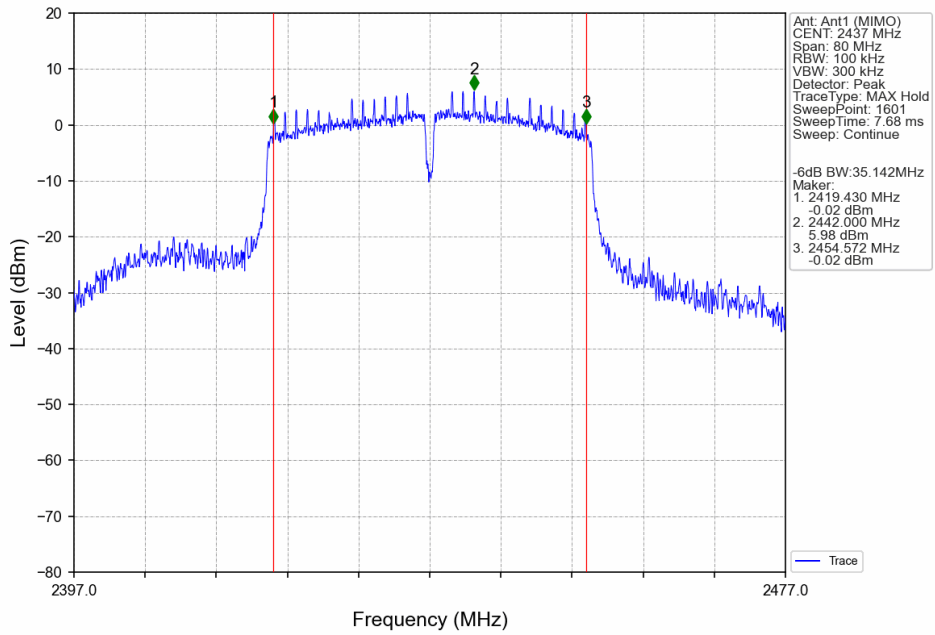

802.11g MCH 2437MHz Ant0 (SISO) NTVN

802.11g MCH 2437MHz Ant1 (SISO) NTVN

802.11g HCH 2462MHz Ant0 (SISO) NTN

802.11g HCH 2462MHz Ant1 (SISO) NTN

802.11n(HT20) LCH 2412MHz Ant0 (MIMO) NTN

802.11n(HT20) LCH 2412MHz Ant1 (MIMO) NTN

802.11n(HT20) MCH 2437MHz Ant0 (MIMO) NTN

802.11n(HT20) MCH 2437MHz Ant1 (MIMO) NTN

802.11n(HT20) HCH 2462MHz Ant0 (MIMO) NTN

802.11n(HT20) HCH 2462MHz Ant1 (MIMO) NTN

802.11n(HT40) LCH 2422MHz Ant0 (MIMO) NTN

802.11n(HT40) LCH 2422MHz Ant1 (MIMO) NTN

802.11n(HT40) MCH 2437MHz Ant0 (MIMO) NTN

802.11n(HT40) MCH 2437MHz Ant1 (MIMO) NTN

802.11n(HT40) HCH 2452MHz Ant0 (MIMO) NTN

802.11n(HT40) HCH 2452MHz Ant1 (MIMO) NTN