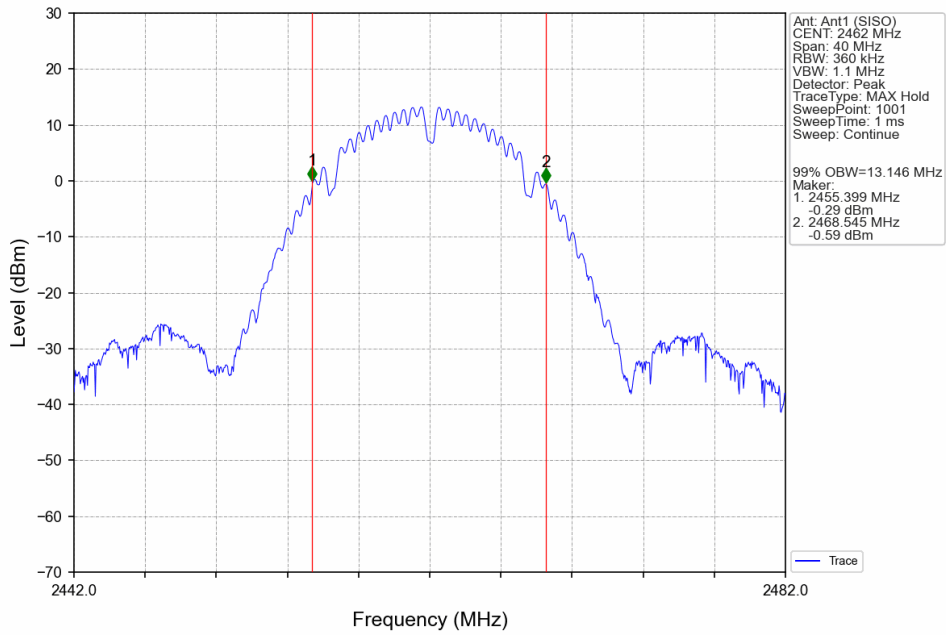

## 2.2 Test Graph

### 2.2.1 OBW

802.11b MCH 2437MHz Ant0 (SISO) NTN

802.11b MCH 2437MHz Ant1 (SISO) NTN

802.11b HCH 2462MHz Ant0 (SISO) NTN

802.11b HCH 2462MHz Ant1 (SISO) NTN

802.11g LCH 2412MHz Ant0 (SISO) NTN

802.11g LCH 2412MHz Ant1 (SISO) NTN

802.11g MCH 2437MHz Ant0 (SISO) NTN

802.11g MCH 2437MHz Ant1 (SISO) NTN

802.11g HCH 2462MHz Ant0 (SISO) NTN

802.11g HCH 2462MHz Ant1 (SISO) NTN

802.11n(HT20) LCH 2412MHz Ant0 (MIMO) NTN

802.11n(HT20) LCH 2412MHz Ant1 (MIMO) NTN