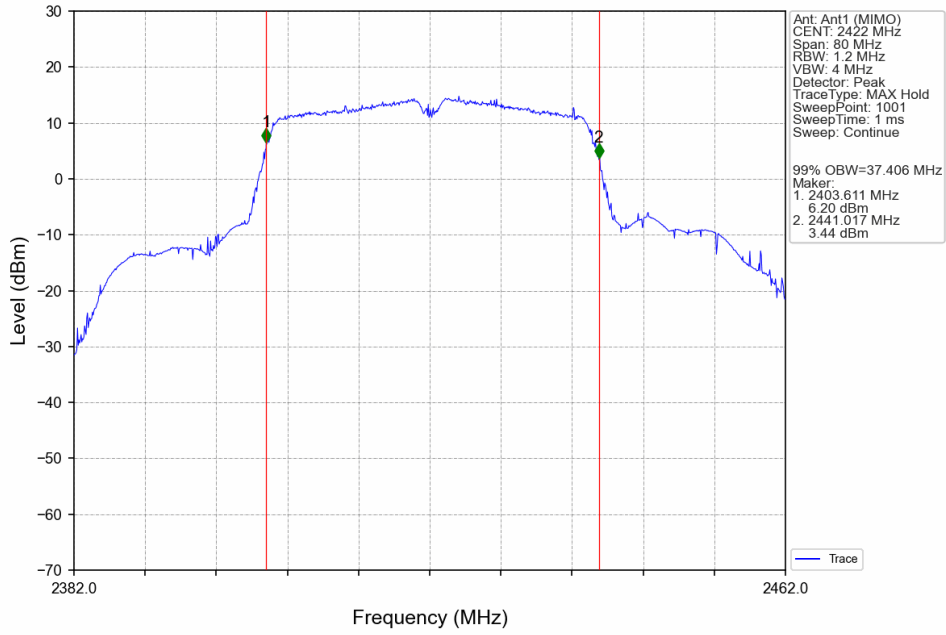

802.11g MCH 2437MHz Ant0 (SISO) NTN

802.11g MCH 2437MHz Ant1 (SISO) NTN

802.11g HCH 2462MHz Ant0 (SISO) NTN

802.11g HCH 2462MHz Ant1 (SISO) NTN

802.11n(HT20) LCH 2412MHz Ant0 (MIMO) NTN

802.11n(HT20) LCH 2412MHz Ant1 (MIMO) NTN

802.11n(HT20) MCH 2437MHz Ant0 (MIMO) NTN

802.11n(HT20) MCH 2437MHz Ant1 (MIMO) NTN

802.11n(HT20) HCH 2462MHz Ant0 (MIMO) NTN

802.11n(HT20) HCH 2462MHz Ant1 (MIMO) NTN

802.11n(HT40) LCH 2422MHz Ant0 (MIMO) NTV

802.11n(HT40) LCH 2422MHz Ant1 (MIMO) NTV

802.11n(HT40) MCH 2437MHz Ant0 (MIMO) NTN

802.11n(HT40) MCH 2437MHz Ant1 (MIMO) NTN

802.11n(HT40) HCH 2452MHz Ant0 (MIMO) NTN

802.11n(HT40) HCH 2452MHz Ant1 (MIMO) NTN