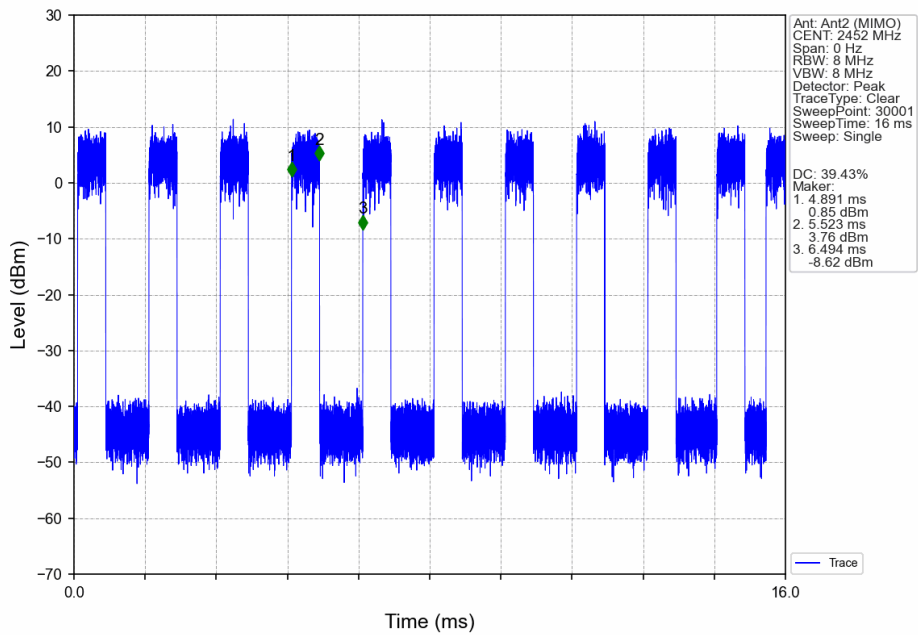

### 1.2.2 Ant1

802.11b HCH 2462MHz Ant1 (SISO) NTN

802.11g LCH 2412MHz Ant1 (SISO) NTN

802.11g MCH 2437MHz Ant1 (SISO) NTN

802.11g HCH 2462MHz Ant1 (SISO) NTN

802.11n(HT20) LCH 2412MHz Ant1 (MIMO) NTVN

802.11n(HT20) MCH 2437MHz Ant1 (MIMO) NTVN

802.11n(HT20) HCH 2462MHz Ant1 (MIMO) NTVN

802.11n(HT40) LCH 2422MHz Ant1 (MIMO) NTVN

802.11n(HT40) MCH 2437MHz Ant1 (MIMO) NTN

802.11n(HT40) HCH 2452MHz Ant1 (MIMO) NTN

802.11ax(HEW20) LCH 2412MHz RU242 Left Ant1 (MIMO) NTV

802.11ax(HEW20) MCH 2437MHz RU242 Left Ant1 (MIMO) NTV

802.11ax(HEW20) HCH 2462MHz RU242 Left Ant1 (MIMO) NTN

802.11ax(HEW40) LCH 2422MHz RU484 Left Ant1 (MIMO) NTN

802.11ax(HEW40) MCH 2437MHz RU484 Left Ant1 (MIMO) NTV