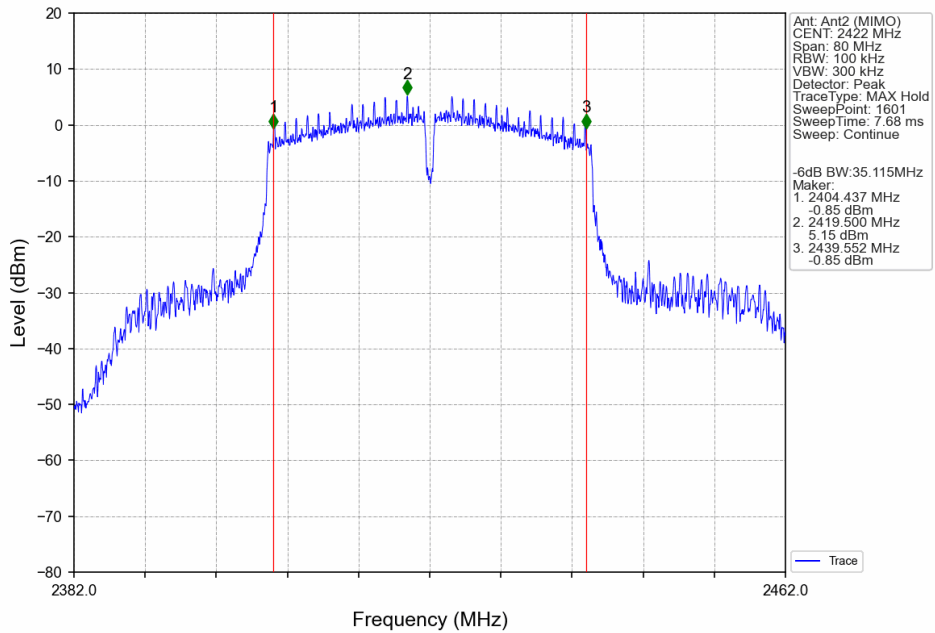

### 2.2.2 6dB BW

802.11b MCH 2437MHz Ant0 (SISO) NTVN

802.11b MCH 2437MHz Ant1 (SISO) NTVN

802.11b HCH 2462MHz Ant0 (SISO) NTVN

802.11b HCH 2462MHz Ant1 (SISO) NTVN

802.11g LCH 2412MHz Ant0 (SISO) NTN

802.11g LCH 2412MHz Ant1 (SISO) NTN

802.11g MCH 2437MHz Ant0 (SISO) NTVN

802.11g MCH 2437MHz Ant1 (SISO) NTVN

802.11g HCH 2462MHz Ant0 (SISO) NTN

802.11g HCH 2462MHz Ant1 (SISO) NTN

802.11n(HT20) LCH 2412MHz Ant0 (MIMO) NTN

802.11n(HT20) LCH 2412MHz Ant1 (MIMO) NTN

802.11n(HT20) MCH 2437MHz Ant0 (MIMO) NTN

802.11n(HT20) MCH 2437MHz Ant1 (MIMO) NTN

802.11n(HT20) HCH 2462MHz Ant0 (MIMO) NTN

802.11n(HT20) HCH 2462MHz Ant1 (MIMO) NTN

802.11n(HT40) LCH 2422MHz Ant0 (MIMO) NTN

802.11n(HT40) LCH 2422MHz Ant1 (MIMO) NTN

802.11n(HT40) MCH 2437MHz Ant0 (MIMO) NTN

802.11n(HT40) MCH 2437MHz Ant1 (MIMO) NTN

802.11n(HT40) HCH 2452MHz Ant0 (MIMO) NTN

802.11n(HT40) HCH 2452MHz Ant1 (MIMO) NTN