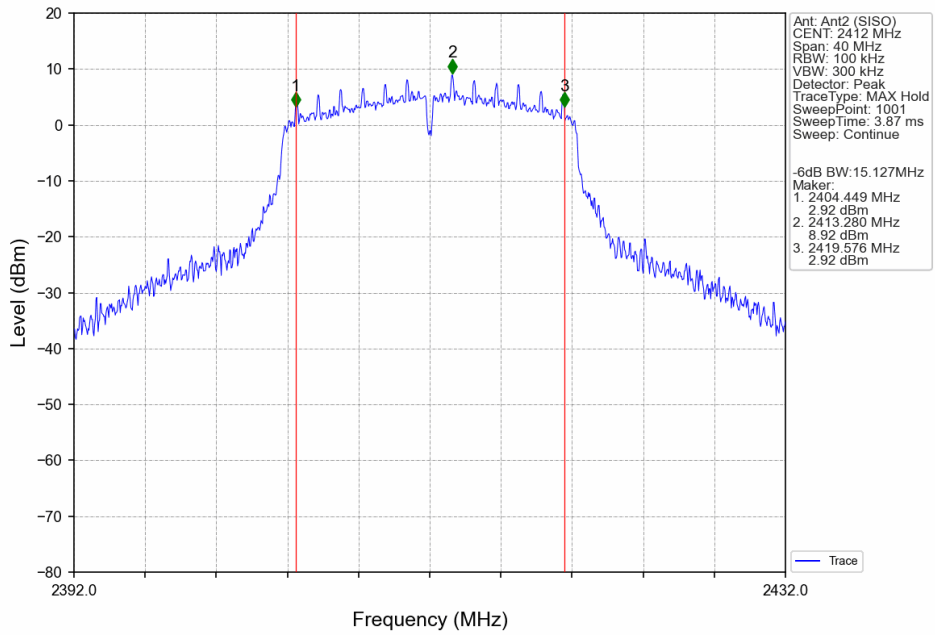

802.11ax(HEW40) MCH 2437MHz RU484 Left Ant0 (MIMO) NTV

802.11ax(HEW40) MCH 2437MHz RU484 Left Ant1 (MIMO) NTV

802.11ax(HEW40) HCH 2452MHz RU484 Left Ant0 (MIMO) NTN

802.11ax(HEW40) HCH 2452MHz RU484 Left Ant1 (MIMO) NTN

### 2.2.2 6dB BW

802.11b MCH 2437MHz Ant0 (SISO) NTVN

802.11b MCH 2437MHz Ant1 (SISO) NTVN

802.11b HCH 2462MHz Ant0 (SISO) NTVN

802.11b HCH 2462MHz Ant1 (SISO) NTVN

802.11g LCH 2412MHz Ant0 (SISO) NTN

802.11g LCH 2412MHz Ant1 (SISO) NTN

802.11g MCH 2437MHz Ant0 (SISO) NTVN

802.11g MCH 2437MHz Ant1 (SISO) NTVN

802.11g HCH 2462MHz Ant0 (SISO) NTN

802.11g HCH 2462MHz Ant1 (SISO) NTN

802.11n(HT20) LCH 2412MHz Ant0 (MIMO) NTN

802.11n(HT20) LCH 2412MHz Ant1 (MIMO) NTN