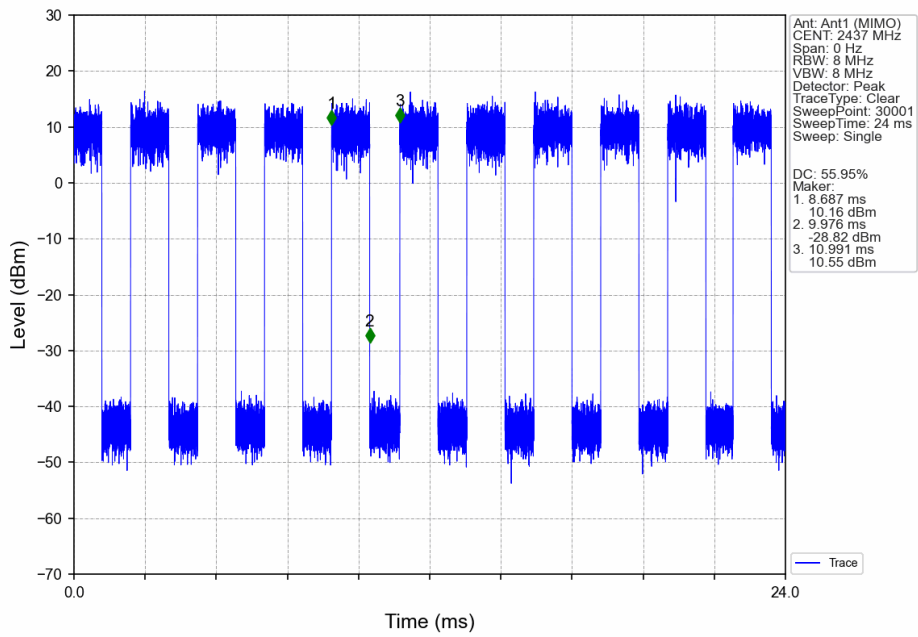

## 1.2 Test Graph

### 1.2.1 Ant0

802.11b HCH 2462MHz Ant0 (SISO) NTN

802.11g LCH 2412MHz Ant0 (SISO) NTN

802.11g MCH 2437MHz Ant0 (SISO) NTN

802.11g HCH 2462MHz Ant0 (SISO) NTN

802.11n(HT20) LCH 2412MHz Ant0 (MIMO) NTVN

802.11n(HT20) MCH 2437MHz Ant0 (MIMO) NTVN

802.11n(HT20) HCH 2462MHz Ant0 (MIMO) NTVN

802.11n(HT40) LCH 2422MHz Ant0 (MIMO) NTVN

802.11n(HT40) MCH 2437MHz Ant0 (MIMO) NTN

802.11n(HT40) HCH 2452MHz Ant0 (MIMO) NTN

802.11ax(HEW20) LCH 2412MHz RU242 Left Ant0 (MIMO) NTV