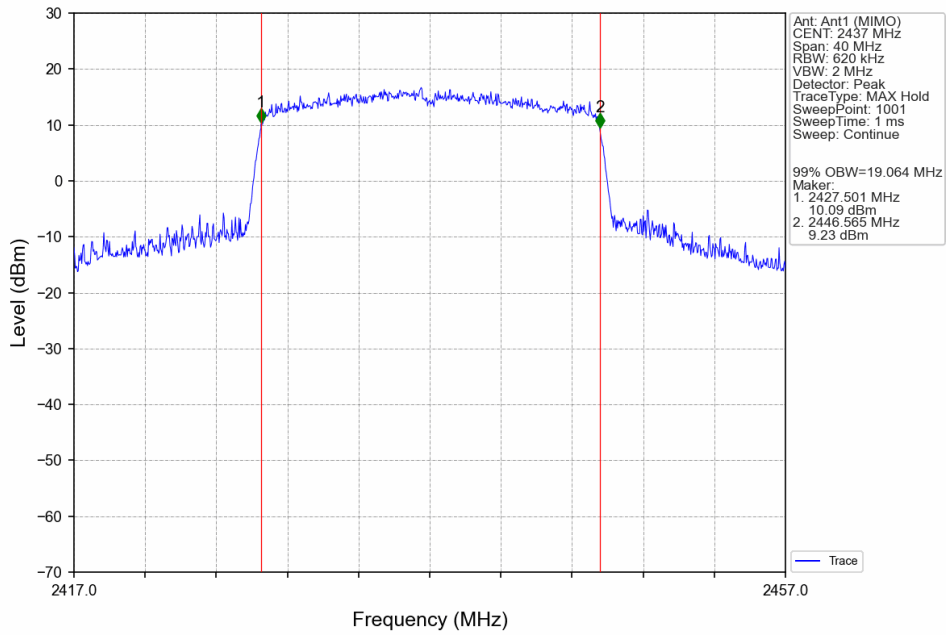

802.11n(HT20) MCH 2437MHz Ant0 (MIMO) NTN

802.11n(HT20) MCH 2437MHz Ant1 (MIMO) NTN

802.11n(HT20) HCH 2462MHz Ant0 (MIMO) NTN

802.11n(HT20) HCH 2462MHz Ant1 (MIMO) NTN

802.11n(HT40) LCH 2422MHz Ant0 (MIMO) NTV

802.11n(HT40) LCH 2422MHz Ant1 (MIMO) NTV

802.11n(HT40) MCH 2437MHz Ant0 (MIMO) NTN

802.11n(HT40) MCH 2437MHz Ant1 (MIMO) NTN

802.11n(HT40) HCH 2452MHz Ant0 (MIMO) NTN

802.11n(HT40) HCH 2452MHz Ant1 (MIMO) NTN

802.11ax(HEW20) LCH 2412MHz RU242 Left Ant0 (MIMO) NTN

802.11ax(HEW20) LCH 2412MHz RU242 Left Ant1 (MIMO) NTN

802.11ax(HEW20) MCH 2437MHz RU242 Left Ant0 (MIMO) NTV

802.11ax(HEW20) MCH 2437MHz RU242 Left Ant1 (MIMO) NTV