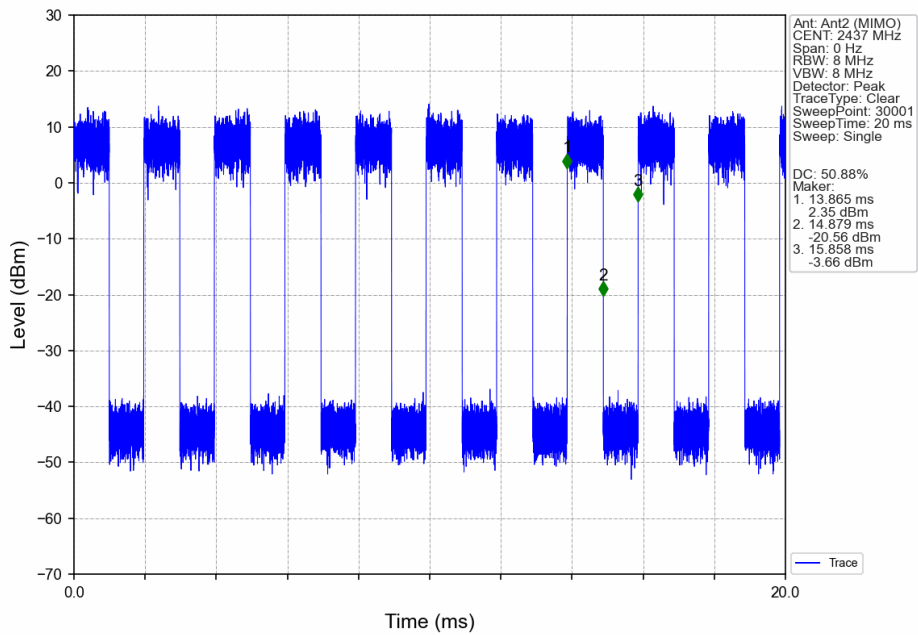

### 1.2.2 Ant1

802.11b HCH 2462MHz Ant1 (SISO) NTN

802.11g LCH 2412MHz Ant1 (SISO) NTN

802.11g MCH 2437MHz Ant1 (SISO) NTN

802.11g HCH 2462MHz Ant1 (SISO) NTN

802.11n(HT20) LCH 2412MHz Ant1 (MIMO) NTVN

802.11n(HT20) MCH 2437MHz Ant1 (MIMO) NTVN

802.11n(HT20) HCH 2462MHz Ant1 (MIMO) NTVN

802.11n(HT40) LCH 2422MHz Ant1 (MIMO) NTVN

802.11n(HT40) MCH 2437MHz Ant1 (MIMO) NTN

802.11n(HT40) HCH 2452MHz Ant1 (MIMO) NTN

802.11ax(HEW20) LCH 2412MHz RU242 Left Ant1 (MIMO) NTV

802.11ax(HEW20) MCH 2437MHz RU242 Left Ant1 (MIMO) NTV

802.11ax(HEW20) HCH 2462MHz RU242 Left Ant1 (MIMO) NTN

802.11ax(HEW40) LCH 2422MHz RU484 Left Ant1 (MIMO) NTN

802.11ax(HEW40) MCH 2437MHz RU484 Left Ant1 (MIMO) NTV