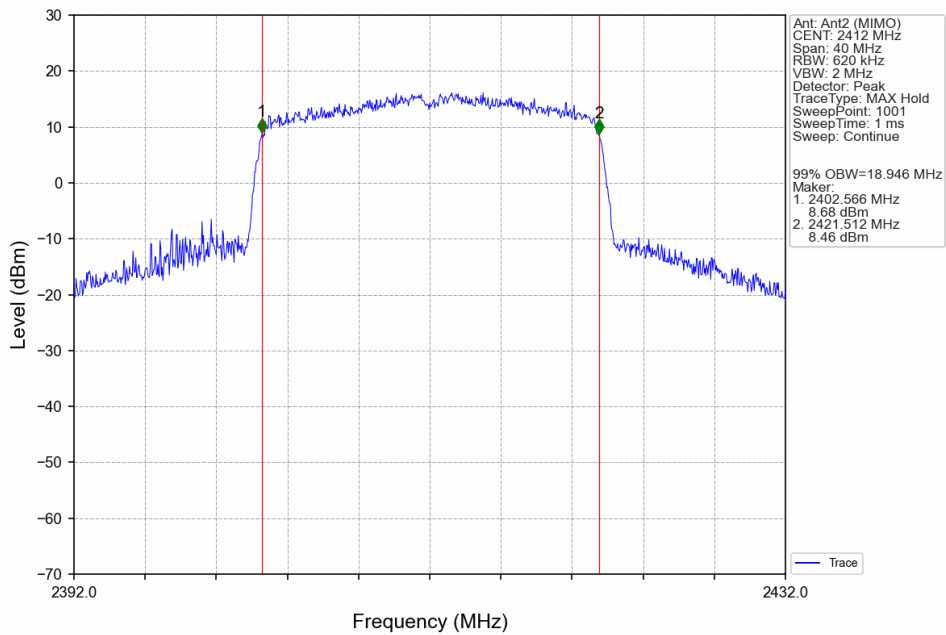

802.11n(HT20) MCH 2437MHz Ant0 (MIMO) NTN

802.11n(HT20) MCH 2437MHz Ant1 (MIMO) NTN

802.11n(HT20) HCH 2462MHz Ant0 (MIMO) NTN

802.11n(HT20) HCH 2462MHz Ant1 (MIMO) NTN

802.11n(HT40) LCH 2422MHz Ant0 (MIMO) NTV

802.11n(HT40) LCH 2422MHz Ant1 (MIMO) NTV

802.11n(HT40) MCH 2437MHz Ant0 (MIMO) NTN

802.11n(HT40) MCH 2437MHz Ant1 (MIMO) NTN

802.11n(HT40) HCH 2452MHz Ant0 (MIMO) NTN

802.11n(HT40) HCH 2452MHz Ant1 (MIMO) NTN

802.11ax(HEW20) LCH 2412MHz RU242 Left Ant0 (MIMO) NTN

802.11ax(HEW20) LCH 2412MHz RU242 Left Ant1 (MIMO) NTN

802.11ax(HEW20) MCH 2437MHz RU242 Left Ant0 (MIMO) NTV

802.11ax(HEW20) MCH 2437MHz RU242 Left Ant1 (MIMO) NTV