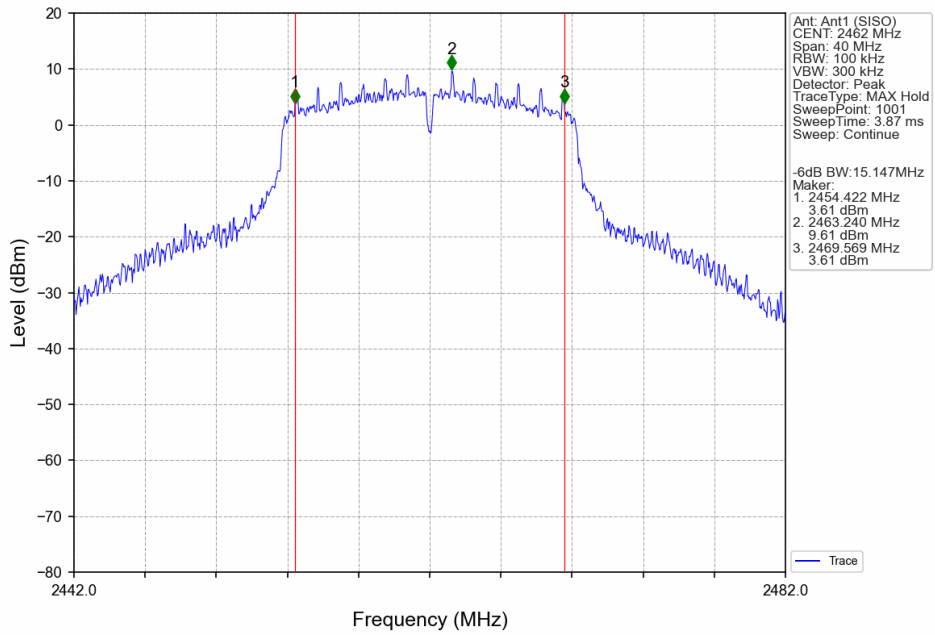

802.11ax(HEW40) MCH 2437MHz RU484 Left Ant0 (MIMO) NTV

802.11ax(HEW40) MCH 2437MHz RU484 Left Ant1 (MIMO) NTV

802.11ax(HEW40) HCH 2452MHz RU484 Left Ant0 (MIMO) NTN

802.11ax(HEW40) HCH 2452MHz RU484 Left Ant1 (MIMO) NTN

### 2.2.2 6dB BW

802.11b MCH 2437MHz Ant0 (SISO) NTVN

802.11b MCH 2437MHz Ant1 (SISO) NTVN

802.11b HCH 2462MHz Ant0 (SISO) NTVN

802.11b HCH 2462MHz Ant1 (SISO) NTVN

802.11g LCH 2412MHz Ant0 (SISO) NTN

802.11g LCH 2412MHz Ant1 (SISO) NTN

802.11g MCH 2437MHz Ant0 (SISO) NTVN

802.11g MCH 2437MHz Ant1 (SISO) NTVN

802.11g HCH 2462MHz Ant0 (SISO) NTN

802.11g HCH 2462MHz Ant1 (SISO) NTN

802.11n(HT20) LCH 2412MHz Ant0 (MIMO) NTN

802.11n(HT20) LCH 2412MHz Ant1 (MIMO) NTN