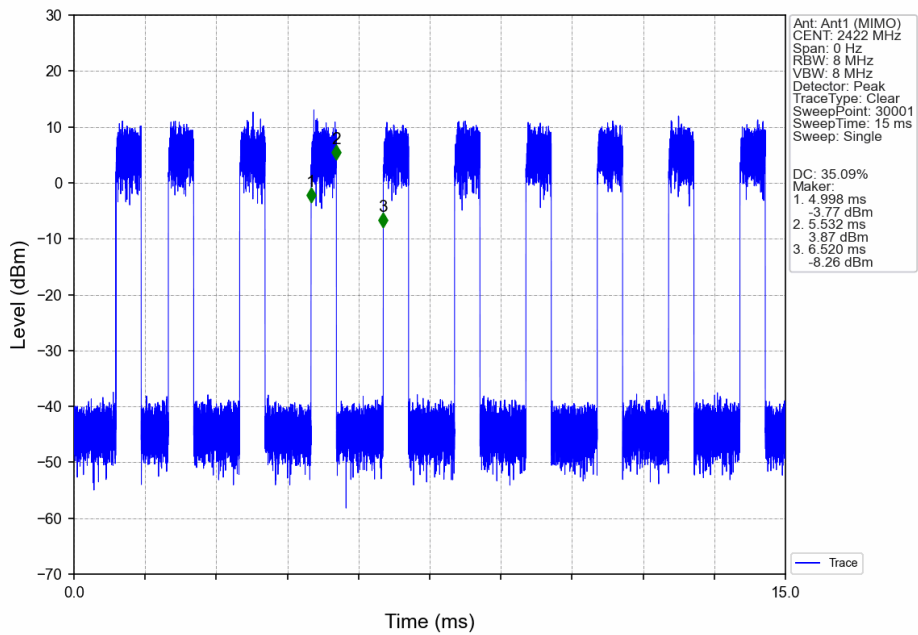

802.11ax(HEW20) MCH 2437MHz RU242 Left Ant0 (MIMO) NTV

802.11ax(HEW20) HCH 2462MHz RU242 Left Ant0 (MIMO) NTN

802.11ax(HEW40) LCH 2422MHz RU484 Left Ant0 (MIMO) NTN

802.11ax(HEW40) MCH 2437MHz RU484 Left Ant0 (MIMO) NTV

802.11ax(HEW40) HCH 2452MHz RU484 Left Ant0 (MIMO) NTV

### 1.2.2 Ant1

802.11b HCH 2462MHz Ant1 (SISO) NTN

802.11g LCH 2412MHz Ant1 (SISO) NTN

802.11g MCH 2437MHz Ant1 (SISO) NTN

802.11g HCH 2462MHz Ant1 (SISO) NTN

802.11n(HT20) LCH 2412MHz Ant1 (MIMO) NTVN

802.11n(HT20) MCH 2437MHz Ant1 (MIMO) NTVN