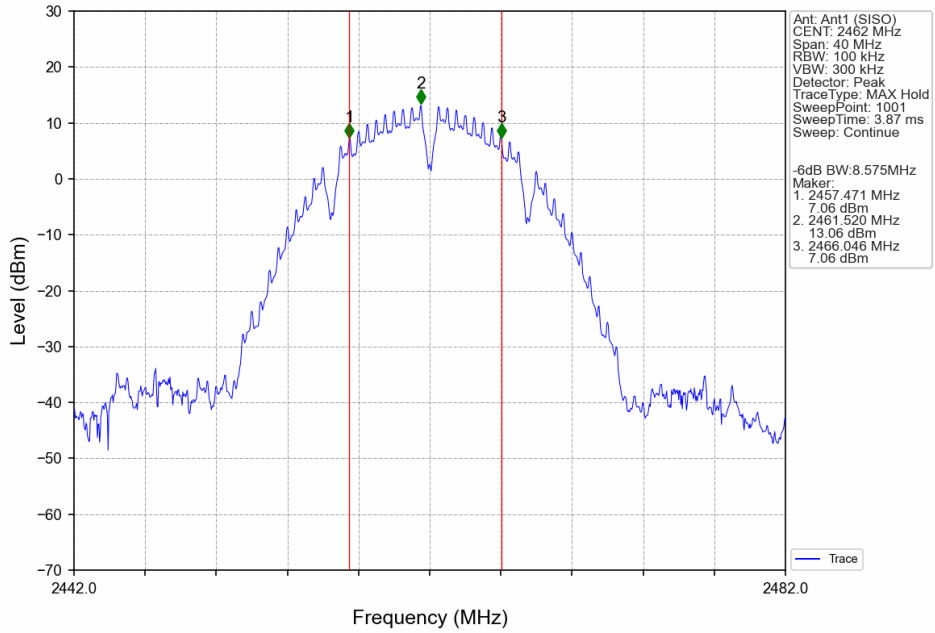

802.11ax(HEW40) MCH 2437MHz RU484 Left Ant0 (MIMO) NTV

802.11ax(HEW40) MCH 2437MHz RU484 Left Ant1 (MIMO) NTV

802.11ax(HEW40) HCH 2452MHz RU484 Left Ant0 (MIMO) NTN

802.11ax(HEW40) HCH 2452MHz RU484 Left Ant1 (MIMO) NTN

### 2.2.2 6dB BW

802.11b MCH 2437MHz Ant0 (SISO) NTVN

802.11b MCH 2437MHz Ant1 (SISO) NTVN

802.11b HCH 2462MHz Ant0 (SISO) NTVN

802.11b HCH 2462MHz Ant1 (SISO) NTVN

802.11g LCH 2412MHz Ant0 (SISO) NTN

802.11g LCH 2412MHz Ant1 (SISO) NTN

802.11g MCH 2437MHz Ant0 (SISO) NTVN

802.11g MCH 2437MHz Ant1 (SISO) NTVN

802.11g HCH 2462MHz Ant0 (SISO) NTN

802.11g HCH 2462MHz Ant1 (SISO) NTN

802.11n(HT20) LCH 2412MHz Ant0 (MIMO) NTN

802.11n(HT20) LCH 2412MHz Ant1 (MIMO) NTN