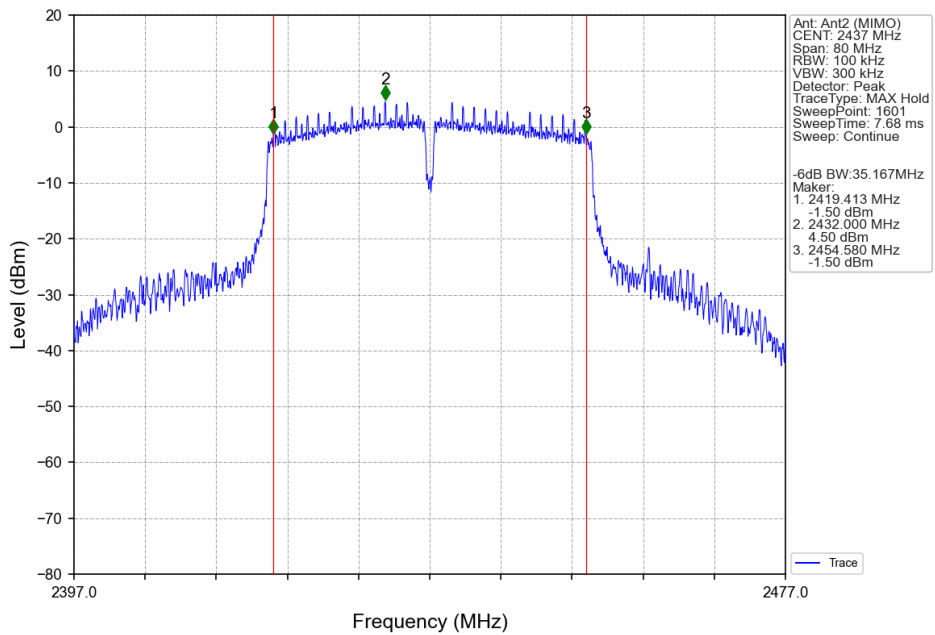

802.11g MCH 2437MHz Ant0 (SISO) NTVN

802.11g MCH 2437MHz Ant1 (SISO) NTVN

802.11g HCH 2462MHz Ant0 (SISO) NTN

802.11g HCH 2462MHz Ant1 (SISO) NTN

802.11n(HT20) LCH 2412MHz Ant0 (MIMO) NTN

802.11n(HT20) LCH 2412MHz Ant1 (MIMO) NTN

802.11n(HT20) MCH 2437MHz Ant0 (MIMO) NTN

802.11n(HT20) MCH 2437MHz Ant1 (MIMO) NTN

802.11n(HT20) HCH 2462MHz Ant0 (MIMO) NTN

802.11n(HT20) HCH 2462MHz Ant1 (MIMO) NTN

802.11n(HT40) LCH 2422MHz Ant0 (MIMO) NTN

802.11n(HT40) LCH 2422MHz Ant1 (MIMO) NTN

802.11n(HT40) MCH 2437MHz Ant0 (MIMO) NTN

802.11n(HT40) MCH 2437MHz Ant1 (MIMO) NTN

802.11n(HT40) HCH 2452MHz Ant0 (MIMO) NTN

802.11n(HT40) HCH 2452MHz Ant1 (MIMO) NTN