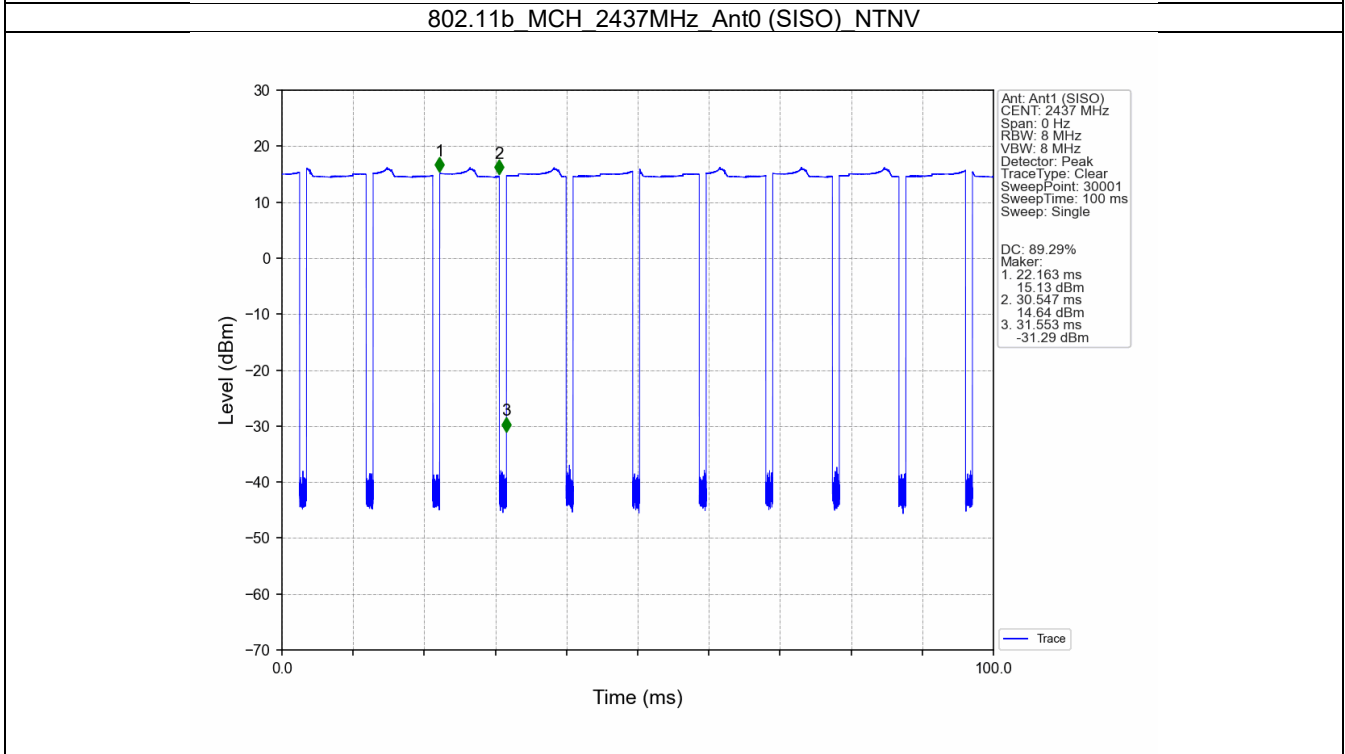

1.2 Test Graph

1.2.1 Ant0