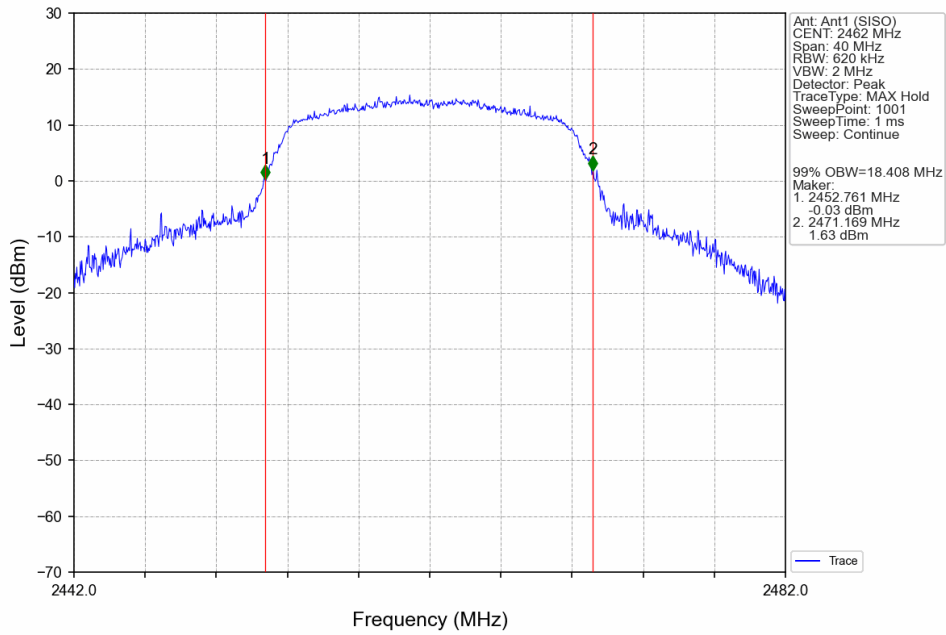

## 2.2 Test Graph

### 2.2.1 OBW

802.11b MCH 2437MHz Ant0 (SISO) NTN

802.11b MCH 2437MHz Ant1 (SISO) NTN

802.11b HCH 2462MHz Ant0 (SISO) NTN

802.11b HCH 2462MHz Ant1 (SISO) NTN

802.11g LCH 2412MHz Ant0 (SISO) NTN

802.11g LCH 2412MHz Ant1 (SISO) NTN

802.11g MCH 2437MHz Ant0 (SISO) NTN

802.11g MCH 2437MHz Ant1 (SISO) NTN

802.11g HCH 2462MHz Ant0 (SISO) NTN

802.11g HCH 2462MHz Ant1 (SISO) NTN

802.11n(HT20) LCH 2412MHz Ant0 (MIMO) NTN

802.11n(HT20) LCH 2412MHz Ant1 (MIMO) NTN