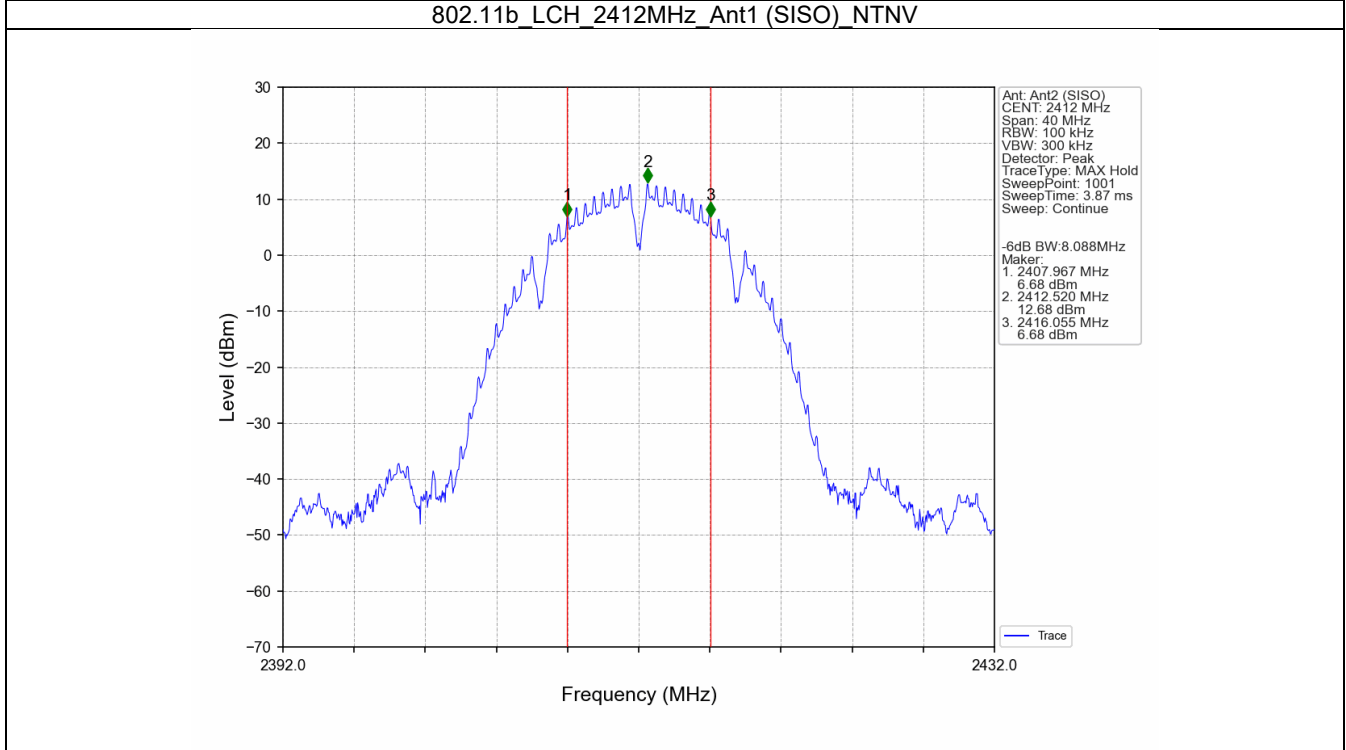

802.11ax(HEW20) HCH 2462MHz RU242 Left Ant0 (MIMO) NTN

802.11ax(HEW20) HCH 2462MHz RU242 Left Ant1 (MIMO) NTN

802.11ax(HEW40) LCH 2422MHz RU484 Left Ant0 (MIMO) NTN

802.11ax(HEW40) LCH 2422MHz RU484 Left Ant1 (MIMO) NTN

802.11ax(HEW40) MCH 2437MHz RU484 Left Ant0 (MIMO) NTV

802.11ax(HEW40) MCH 2437MHz RU484 Left Ant1 (MIMO) NTV

802.11ax(HEW40) HCH 2452MHz RU484 Left Ant0 (MIMO) NTN

802.11ax(HEW40) HCH 2452MHz RU484 Left Ant1 (MIMO) NTN

### 2.2.2 6dB BW

802.11b MCH 2437MHz Ant0 (SISO) NTVN

802.11b MCH 2437MHz Ant1 (SISO) NTVN

802.11b HCH 2462MHz Ant0 (SISO) NTVN

802.11b HCH 2462MHz Ant1 (SISO) NTVN

802.11g LCH 2412MHz Ant0 (SISO) NTN

802.11g LCH 2412MHz Ant1 (SISO) NTN

802.11g MCH 2437MHz Ant0 (SISO) NTVN

802.11g MCH 2437MHz Ant1 (SISO) NTVN

802.11g HCH 2462MHz Ant0 (SISO) NTN

802.11g HCH 2462MHz Ant1 (SISO) NTN

802.11n(HT20) LCH 2412MHz Ant0 (MIMO) NTN

802.11n(HT20) LCH 2412MHz Ant1 (MIMO) NTN