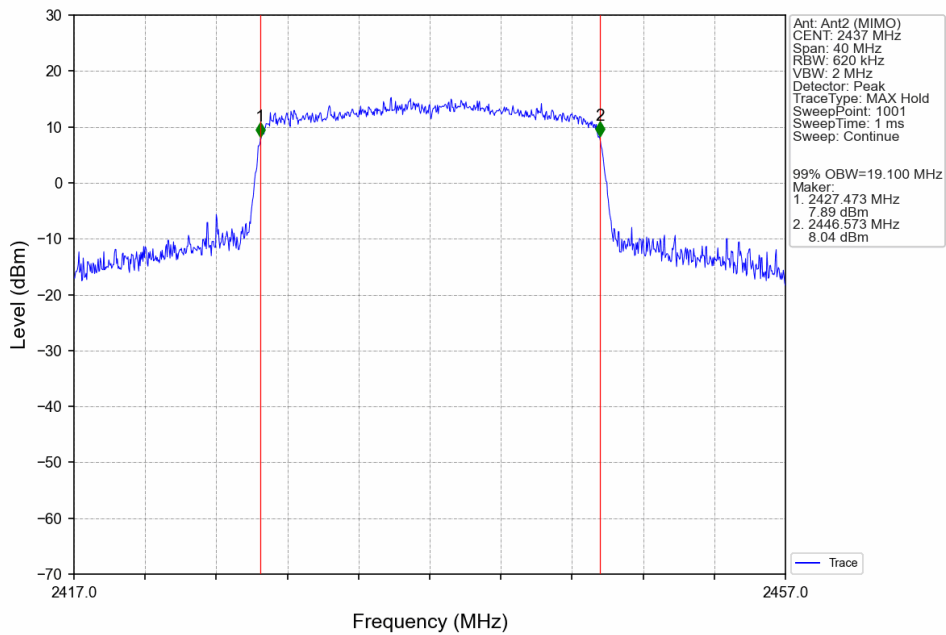

802.11n(HT40) LCH 2422MHz Ant1 (MIMO) NTV

802.11n(HT40) MCH 2437MHz Ant0 (MIMO) NTN

802.11n(HT40) MCH 2437MHz Ant1 (MIMO) NTN

802.11n(HT40) HCH 2452MHz Ant0 (MIMO) NTN

802.11n(HT40) HCH 2452MHz Ant1 (MIMO) NTN

802.11ax(HEW20) LCH 2412MHz RU242 Left Ant0 (MIMO) NTN

802.11ax(HEW20) LCH 2412MHz RU242 Left Ant1 (MIMO) NTN

802.11ax(HEW20) MCH 2437MHz RU242 Left Ant0 (MIMO) NTV

802.11ax(HEW20) MCH 2437MHz RU242 Left Ant1 (MIMO) NTV

802.11ax(HEW20) HCH 2462MHz RU242 Left Ant0 (MIMO) NTN

802.11ax(HEW20) HCH 2462MHz RU242 Left Ant1 (MIMO) NTN

802.11ax(HEW40) LCH 2422MHz RU484 Left Ant0 (MIMO) NTN

802.11ax(HEW40) LCH 2422MHz RU484 Left Ant1 (MIMO) NTN