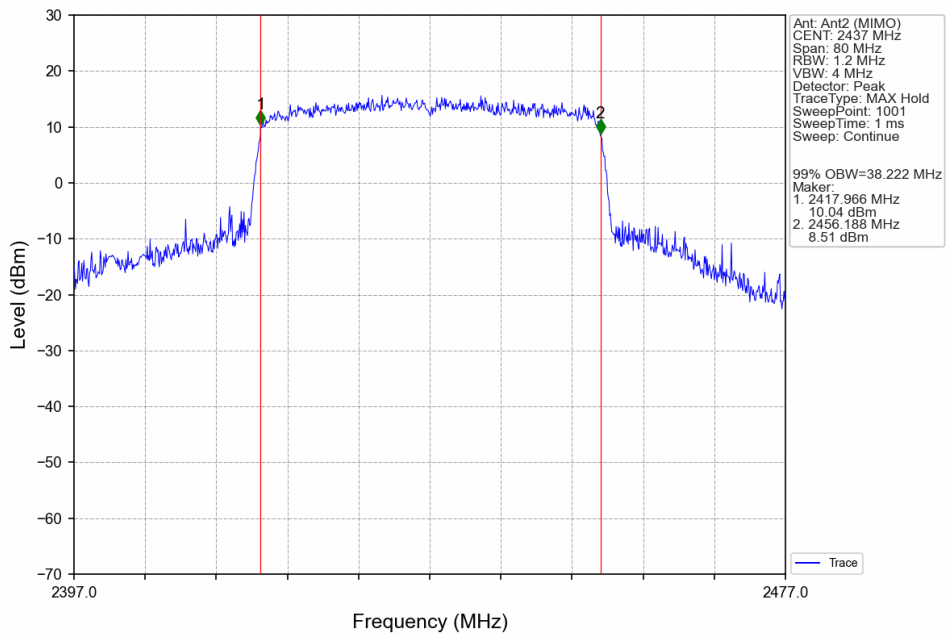

802.11ax(HEW20) LCH 2412MHz RU242 Left Ant0 (MIMO) NTN

802.11ax(HEW20) LCH 2412MHz RU242 Left Ant1 (MIMO) NTN

802.11ax(HEW20) MCH 2437MHz RU242 Left Ant0 (MIMO) NTV

802.11ax(HEW20) MCH 2437MHz RU242 Left Ant1 (MIMO) NTV

802.11ax(HEW20) HCH 2462MHz RU242 Left Ant0 (MIMO) NTN

802.11ax(HEW20) HCH 2462MHz RU242 Left Ant1 (MIMO) NTN

802.11ax(HEW40) LCH 2422MHz RU484 Left Ant0 (MIMO) NTN

802.11ax(HEW40) LCH 2422MHz RU484 Left Ant1 (MIMO) NTN

802.11ax(HEW40) MCH 2437MHz RU484 Left Ant0 (MIMO) NTV

802.11ax(HEW40) MCH 2437MHz RU484 Left Ant1 (MIMO) NTV

802.11ax(HEW40) HCH 2452MHz RU484 Left Ant0 (MIMO) NTN

802.11ax(HEW40) HCH 2452MHz RU484 Left Ant1 (MIMO) NTN

### 2.2.2 6dB BW

802.11b MCH 2437MHz Ant0 (SISO) NTVN

802.11b MCH 2437MHz Ant1 (SISO) NTVN

802.11b HCH 2462MHz Ant0 (SISO) NTVN

802.11b HCH 2462MHz Ant1 (SISO) NTVN

802.11g LCH 2412MHz Ant0 (SISO) NTN

802.11g LCH 2412MHz Ant1 (SISO) NTN