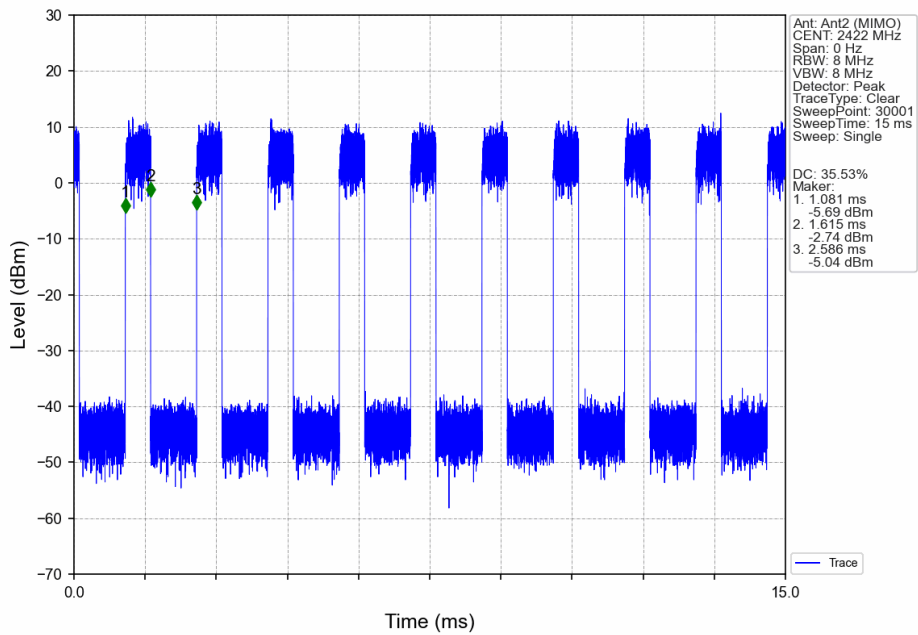

### 1.2.2 Ant1

802.11b HCH 2462MHz Ant1 (SISO) NTN

802.11g LCH 2412MHz Ant1 (SISO) NTN

802.11g MCH 2437MHz Ant1 (SISO) NTN

802.11g HCH 2462MHz Ant1 (SISO) NTN

802.11n(HT20) LCH 2412MHz Ant1 (MIMO) NTVN

802.11n(HT20) MCH 2437MHz Ant1 (MIMO) NTVN

802.11n(HT20) HCH 2462MHz Ant1 (MIMO) NTVN

802.11n(HT40) LCH 2422MHz Ant1 (MIMO) NTVN

802.11n(HT40) MCH 2437MHz Ant1 (MIMO) NTN

802.11n(HT40) HCH 2452MHz Ant1 (MIMO) NTN

802.11ax(HEW20) LCH 2412MHz RU242 Left Ant1 (MIMO) NTV

802.11ax(HEW20) MCH 2437MHz RU242 Left Ant1 (MIMO) NTV

802.11ax(HEW20) HCH 2462MHz RU242 Left Ant1 (MIMO) NTN

802.11ax(HEW40) LCH 2422MHz RU484 Left Ant1 (MIMO) NTN

802.11ax(HEW40) MCH 2437MHz RU484 Left Ant1 (MIMO) NTV