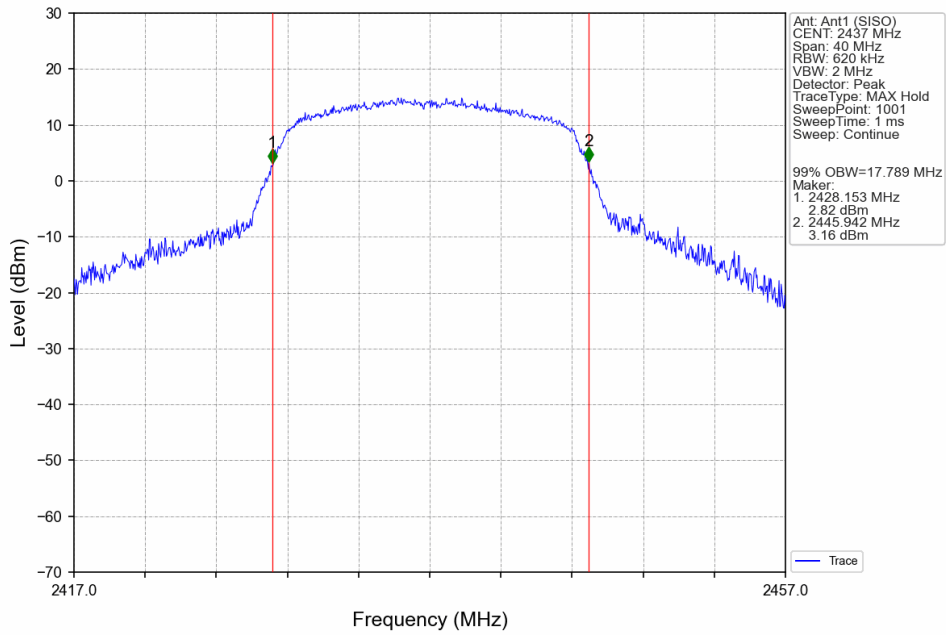

## 2.2 Test Graph

### 2.2.1 OBW

802.11b MCH 2437MHz Ant0 (SISO) NTN

802.11b MCH 2437MHz Ant1 (SISO) NTN

802.11b HCH 2462MHz Ant0 (SISO) NTN

802.11b HCH 2462MHz Ant1 (SISO) NTN

802.11g LCH 2412MHz Ant0 (SISO) NTN

802.11g LCH 2412MHz Ant1 (SISO) NTN

802.11g MCH 2437MHz Ant0 (SISO) NTN

802.11g MCH 2437MHz Ant1 (SISO) NTN

802.11g HCH 2462MHz Ant0 (SISO) NTN

802.11g HCH 2462MHz Ant1 (SISO) NTN

802.11n(HT20) LCH 2412MHz Ant0 (MIMO) NTN

802.11n(HT20) LCH 2412MHz Ant1 (MIMO) NTN