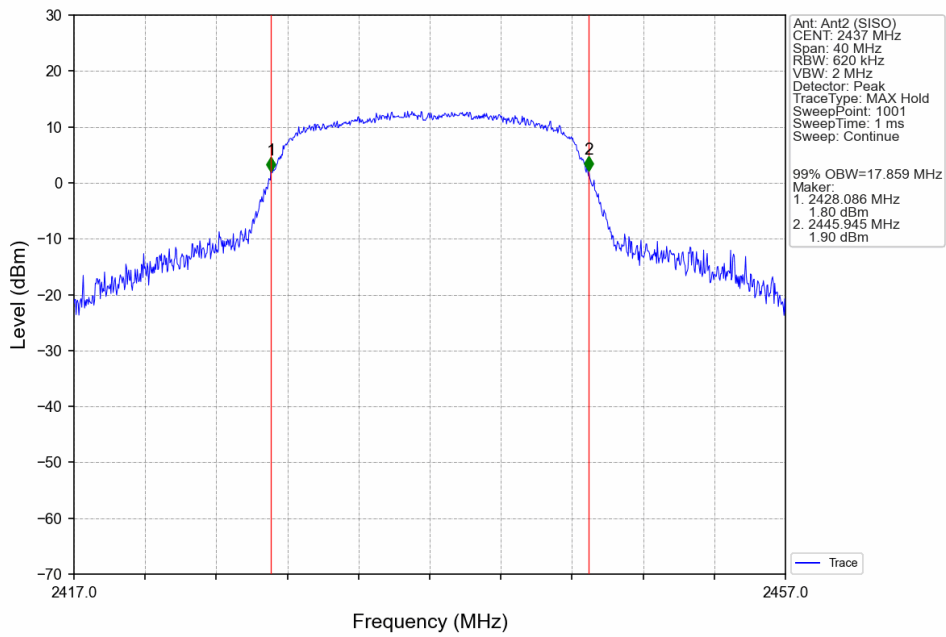

## 2.2 Test Graph

### 2.2.1 OBW

802.11b MCH 2437MHz Ant0 (SISO) NTN

802.11b MCH 2437MHz Ant1 (SISO) NTN

802.11b HCH 2462MHz Ant0 (SISO) NTN

802.11b HCH 2462MHz Ant1 (SISO) NTN

802.11g LCH 2412MHz Ant0 (SISO) NTN

802.11g LCH 2412MHz Ant1 (SISO) NTN

802.11g MCH 2437MHz Ant0 (SISO) NTN

802.11g MCH 2437MHz Ant1 (SISO) NTN

802.11g HCH 2462MHz Ant0 (SISO) NTN

802.11g HCH 2462MHz Ant1 (SISO) NTN

802.11n(HT20) LCH 2412MHz Ant0 (MIMO) NTN

802.11n(HT20) LCH 2412MHz Ant1 (MIMO) NTN