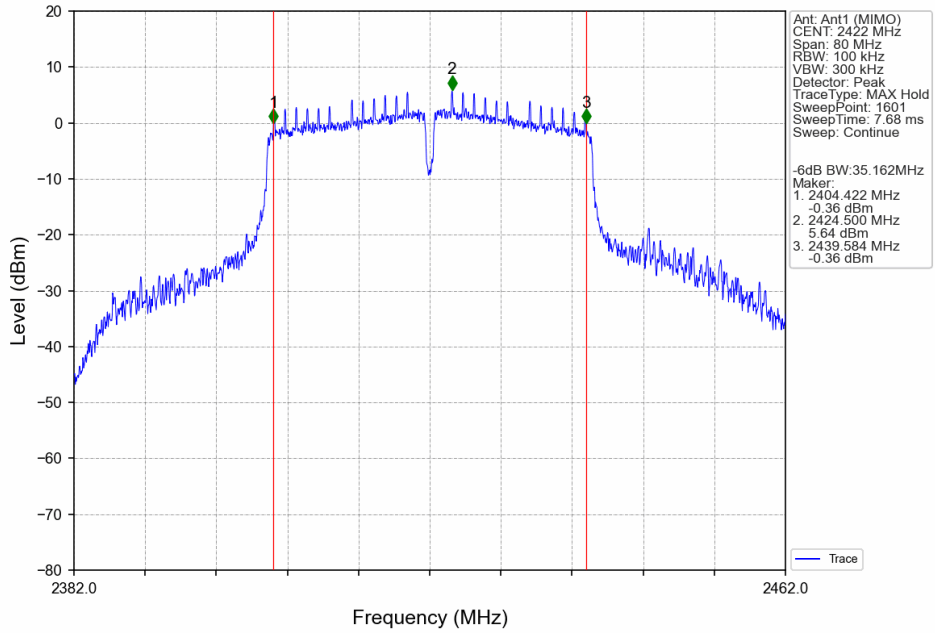

### 2.2.2 6dB BW

802.11b MCH 2437MHz Ant0 (SISO) NTVN

802.11b MCH 2437MHz Ant1 (SISO) NTVN

802.11b HCH 2462MHz Ant0 (SISO) NTVN

802.11b HCH 2462MHz Ant1 (SISO) NTVN

802.11g LCH 2412MHz Ant0 (SISO) NTN

802.11g LCH 2412MHz Ant1 (SISO) NTN

802.11g MCH 2437MHz Ant0 (SISO) NTVN

802.11g MCH 2437MHz Ant1 (SISO) NTVN

802.11g HCH 2462MHz Ant0 (SISO) NTN

802.11g HCH 2462MHz Ant1 (SISO) NTN

802.11n(HT20) LCH 2412MHz Ant0 (MIMO) NTN

802.11n(HT20) LCH 2412MHz Ant1 (MIMO) NTN

802.11n(HT20) MCH 2437MHz Ant0 (MIMO) NTN

802.11n(HT20) MCH 2437MHz Ant1 (MIMO) NTN

802.11n(HT20) HCH 2462MHz Ant0 (MIMO) NTN

802.11n(HT20) HCH 2462MHz Ant1 (MIMO) NTN

802.11n(HT40) LCH 2422MHz Ant0 (MIMO) NTN

802.11n(HT40) LCH 2422MHz Ant1 (MIMO) NTN

802.11n(HT40) MCH 2437MHz Ant0 (MIMO) NTN

802.11n(HT40) MCH 2437MHz Ant1 (MIMO) NTN

802.11n(HT40) HCH 2452MHz Ant0 (MIMO) NTN

802.11n(HT40) HCH 2452MHz Ant1 (MIMO) NTN