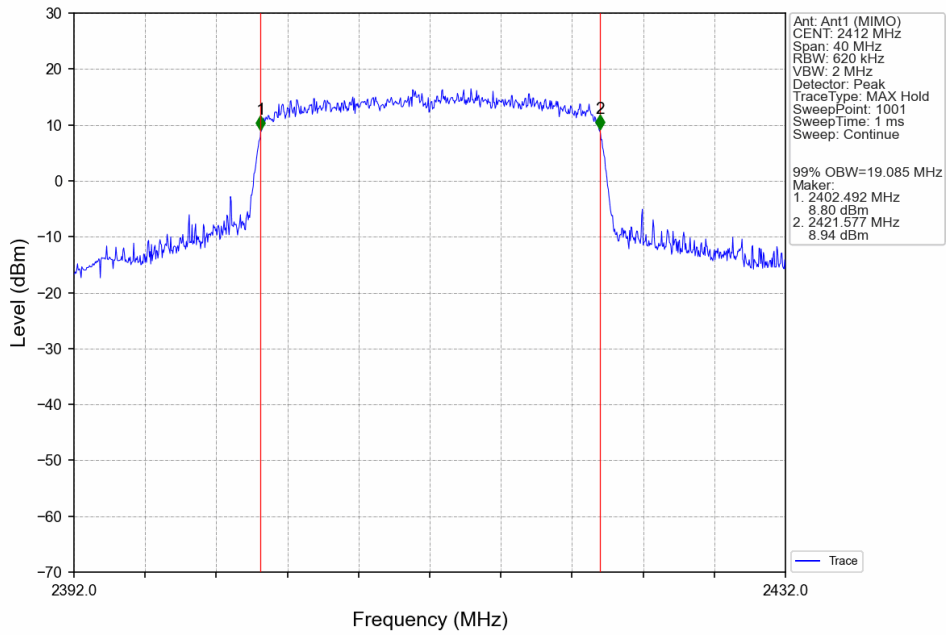

802.11n(HT20) MCH 2437MHz Ant0 (MIMO) NTN

802.11n(HT20) MCH 2437MHz Ant1 (MIMO) NTN

802.11n(HT20) HCH 2462MHz Ant0 (MIMO) NTN

802.11n(HT20) HCH 2462MHz Ant1 (MIMO) NTN

802.11n(HT40) LCH 2422MHz Ant0 (MIMO) NTV

802.11n(HT40) LCH 2422MHz Ant1 (MIMO) NTV

802.11n(HT40) MCH 2437MHz Ant0 (MIMO) NTN

802.11n(HT40) MCH 2437MHz Ant1 (MIMO) NTN

802.11n(HT40) HCH 2452MHz Ant0 (MIMO) NTN

802.11n(HT40) HCH 2452MHz Ant1 (MIMO) NTN

802.11ax(HEW20) LCH 2412MHz RU242 Left Ant0 (MIMO) NTN

802.11ax(HEW20) LCH 2412MHz RU242 Left Ant1 (MIMO) NTN

802.11ax(HEW20) MCH 2437MHz RU242 Left Ant0 (MIMO) NTV

802.11ax(HEW20) MCH 2437MHz RU242 Left Ant1 (MIMO) NTV