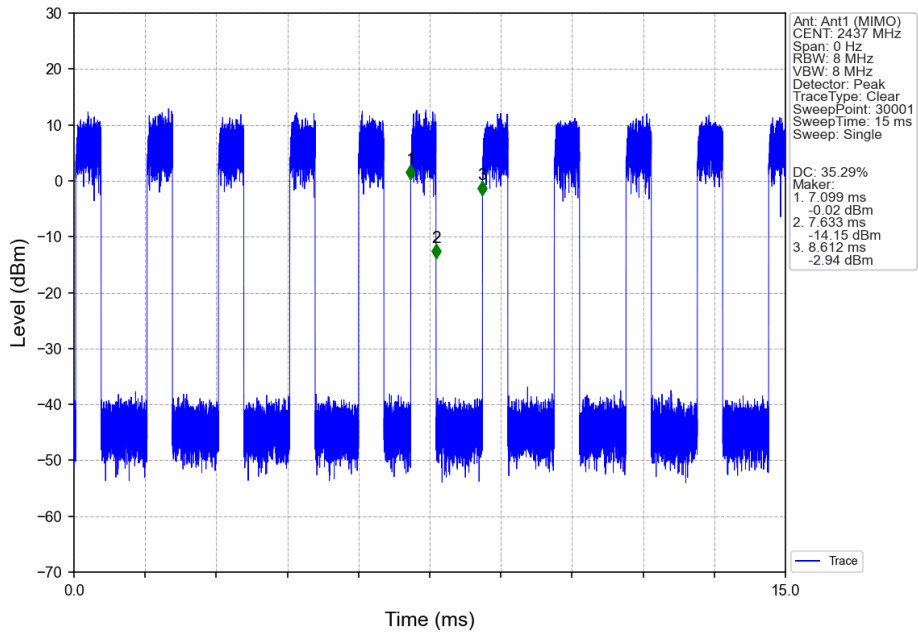

802.11ax(HEW20) MCH 2437MHz RU242 Left Ant0 (MIMO) NTV

802.11ax(HEW20) HCH 2462MHz RU242 Left Ant0 (MIMO) NTN

802.11ax(HEW40) LCH 2422MHz RU484 Left Ant0 (MIMO) NTN

802.11ax(HEW40) MCH 2437MHz RU484 Left Ant0 (MIMO) NTV

802.11ax(HEW40) HCH 2452MHz RU484 Left Ant0 (MIMO) NTV