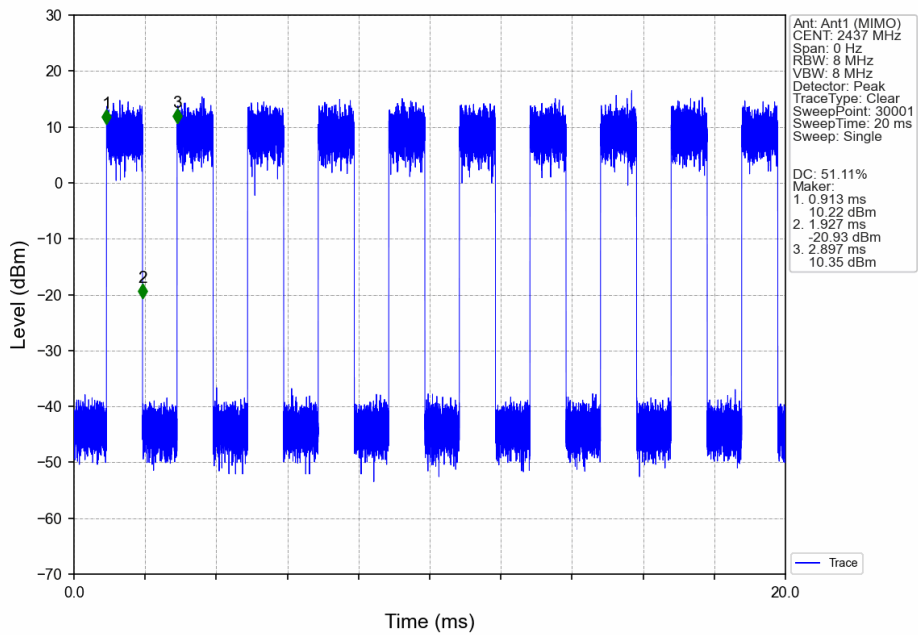

## 1.2 Test Graph

### 1.2.1 Ant0

802.11b HCH 2462MHz Ant0 (SISO) NTN

802.11g LCH 2412MHz Ant0 (SISO) NTN

802.11g MCH 2437MHz Ant0 (SISO) NTN

802.11g HCH 2462MHz Ant0 (SISO) NTN

802.11n(HT20) LCH 2412MHz Ant0 (MIMO) NTVN

802.11n(HT20) MCH 2437MHz Ant0 (MIMO) NTVN

802.11n(HT20) HCH 2462MHz Ant0 (MIMO) NTVN

802.11n(HT40) LCH 2422MHz Ant0 (MIMO) NTVN

802.11n(HT40) MCH 2437MHz Ant0 (MIMO) NTN

802.11n(HT40) HCH 2452MHz Ant0 (MIMO) NTN

802.11ax(HEW20) LCH 2412MHz RU242 Left Ant0 (MIMO) NTV

802.11ax(HEW20) MCH 2437MHz RU242 Left Ant0 (MIMO) NTV

802.11ax(HEW20) HCH 2462MHz RU242 Left Ant0 (MIMO) NTN

802.11ax(HEW40) LCH 2422MHz RU484 Left Ant0 (MIMO) NTN

802.11ax(HEW40) MCH 2437MHz RU484 Left Ant0 (MIMO) NTV