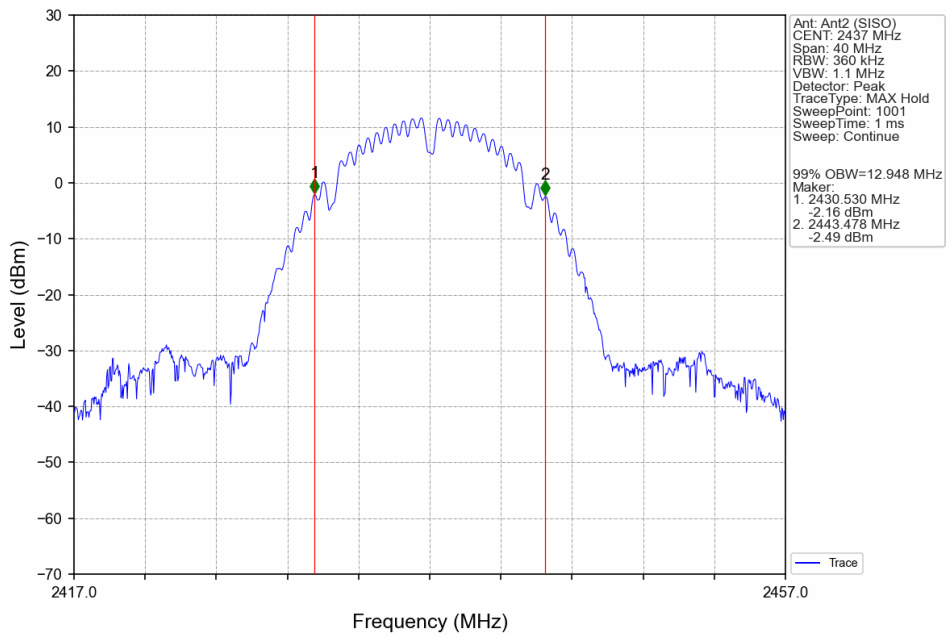

## 2.2 Test Graph

### 2.2.1 OBW

802.11b MCH 2437MHz Ant0 (SISO) NTN

802.11b MCH 2437MHz Ant1 (SISO) NTN

802.11b HCH 2462MHz Ant0 (SISO) NTN

802.11b HCH 2462MHz Ant1 (SISO) NTN

802.11g LCH 2412MHz Ant0 (SISO) NTN

802.11g LCH 2412MHz Ant1 (SISO) NTN