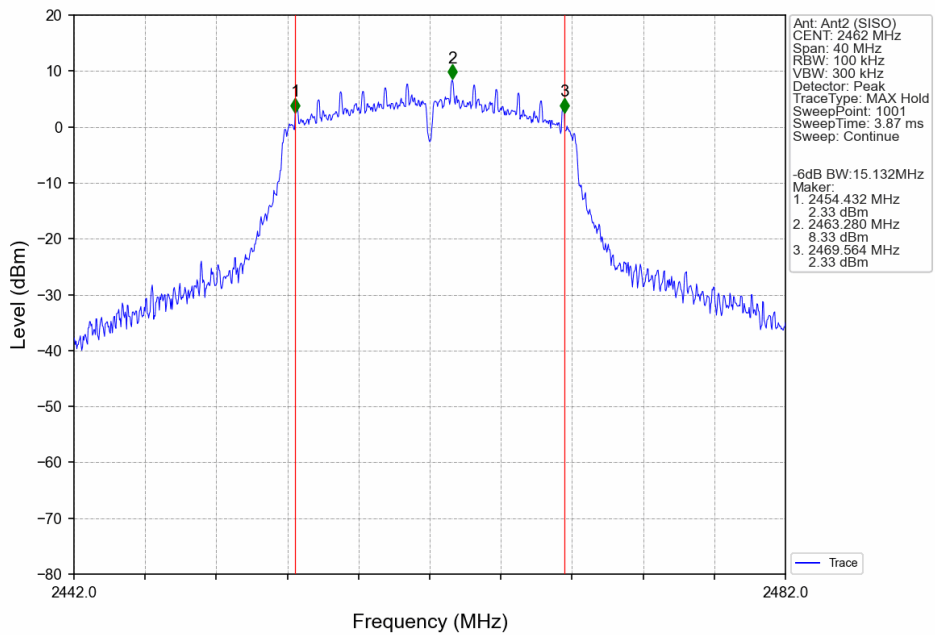

### 2.2.2 6dB BW

802.11b MCH 2437MHz Ant0 (SISO) NTVN

802.11b MCH 2437MHz Ant1 (SISO) NTVN

802.11b HCH 2462MHz Ant0 (SISO) NTVN

802.11b HCH 2462MHz Ant1 (SISO) NTVN

802.11g LCH 2412MHz Ant0 (SISO) NTN

802.11g LCH 2412MHz Ant1 (SISO) NTN

802.11g MCH 2437MHz Ant0 (SISO) NTVN

802.11g MCH 2437MHz Ant1 (SISO) NTVN

802.11g HCH 2462MHz Ant0 (SISO) NTN

802.11g HCH 2462MHz Ant1 (SISO) NTN

802.11n(HT20) LCH 2412MHz Ant0 (MIMO) NTN

802.11n(HT20) LCH 2412MHz Ant1 (MIMO) NTN

802.11n(HT20) MCH 2437MHz Ant0 (MIMO) NTN

802.11n(HT20) MCH 2437MHz Ant1 (MIMO) NTN

802.11n(HT20) HCH 2462MHz Ant0 (MIMO) NTN

802.11n(HT20) HCH 2462MHz Ant1 (MIMO) NTN

802.11n(HT40) LCH 2422MHz Ant0 (MIMO) NTN