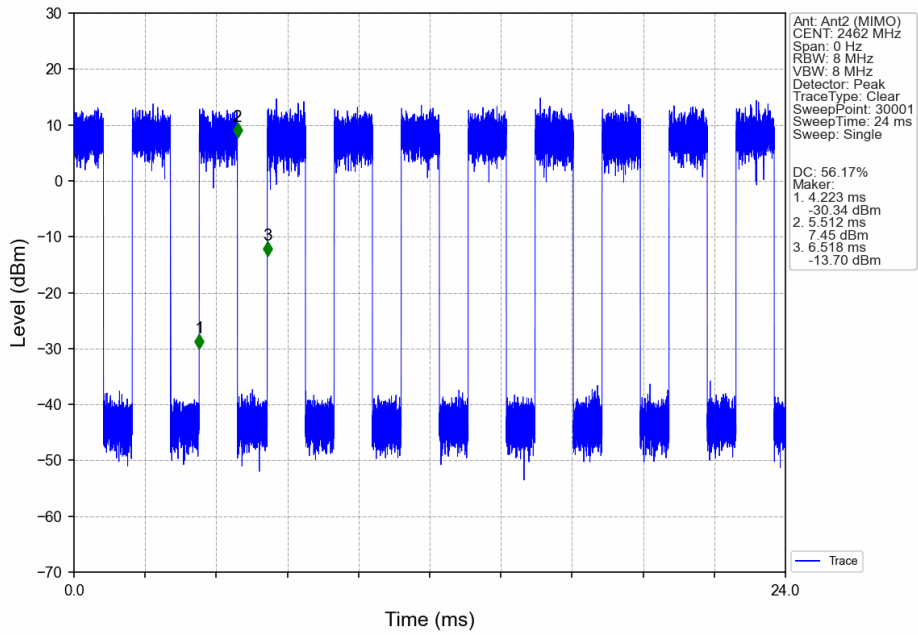

### 1.2.2 Ant1

802.11b HCH 2462MHz Ant1 (SISO) NTN

802.11g LCH 2412MHz Ant1 (SISO) NTN

802.11g MCH 2437MHz Ant1 (SISO) NTN

802.11g HCH 2462MHz Ant1 (SISO) NTN

802.11n(HT20) LCH 2412MHz Ant1 (MIMO) NTVN

802.11n(HT20) MCH 2437MHz Ant1 (MIMO) NTVN

802.11n(HT20) HCH 2462MHz Ant1 (MIMO) NTVN

802.11n(HT40) LCH 2422MHz Ant1 (MIMO) NTVN

802.11n(HT40) MCH 2437MHz Ant1 (MIMO) NTN

802.11n(HT40) HCH 2452MHz Ant1 (MIMO) NTN

802.11ax(HEW20) LCH 2412MHz RU242 Left Ant1 (MIMO) NTV