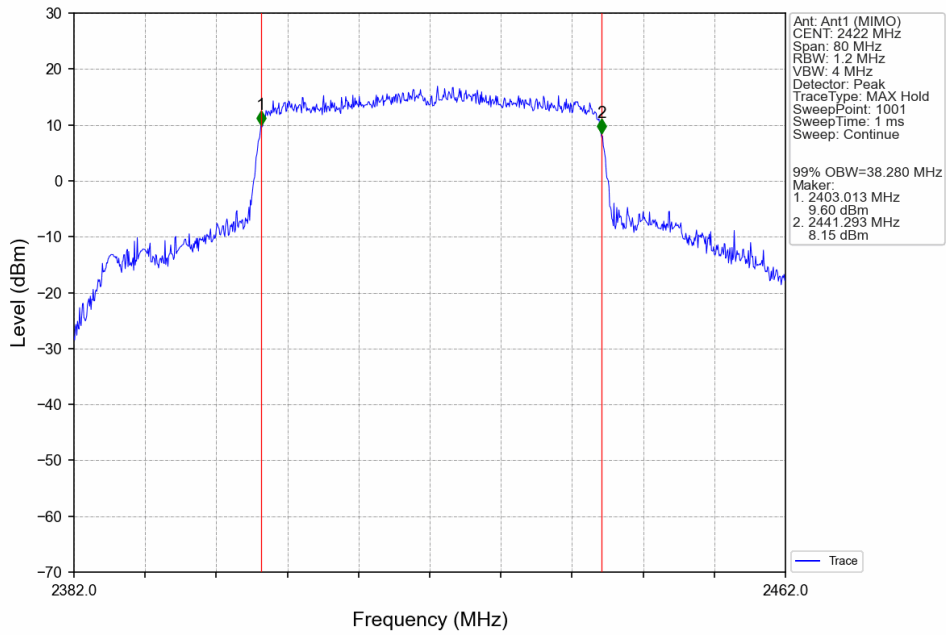

802.11n(HT40) LCH 2422MHz Ant1 (MIMO) NTV

802.11n(HT40) MCH 2437MHz Ant0 (MIMO) NTN

802.11n(HT40) MCH 2437MHz Ant1 (MIMO) NTN

802.11n(HT40) HCH 2452MHz Ant0 (MIMO) NTN

802.11n(HT40) HCH 2452MHz Ant1 (MIMO) NTN

802.11ax(HEW20) LCH 2412MHz RU242 Left Ant0 (MIMO) NTN

802.11ax(HEW20) LCH 2412MHz RU242 Left Ant1 (MIMO) NTN

802.11ax(HEW20) MCH 2437MHz RU242 Left Ant0 (MIMO) NTV

802.11ax(HEW20) MCH 2437MHz RU242 Left Ant1 (MIMO) NTV

802.11ax(HEW20) HCH 2462MHz RU242 Left Ant0 (MIMO) NTN

802.11ax(HEW20) HCH 2462MHz RU242 Left Ant1 (MIMO) NTN

802.11ax(HEW40) LCH 2422MHz RU484 Left Ant0 (MIMO) NTN

802.11ax(HEW40) LCH 2422MHz RU484 Left Ant1 (MIMO) NTN