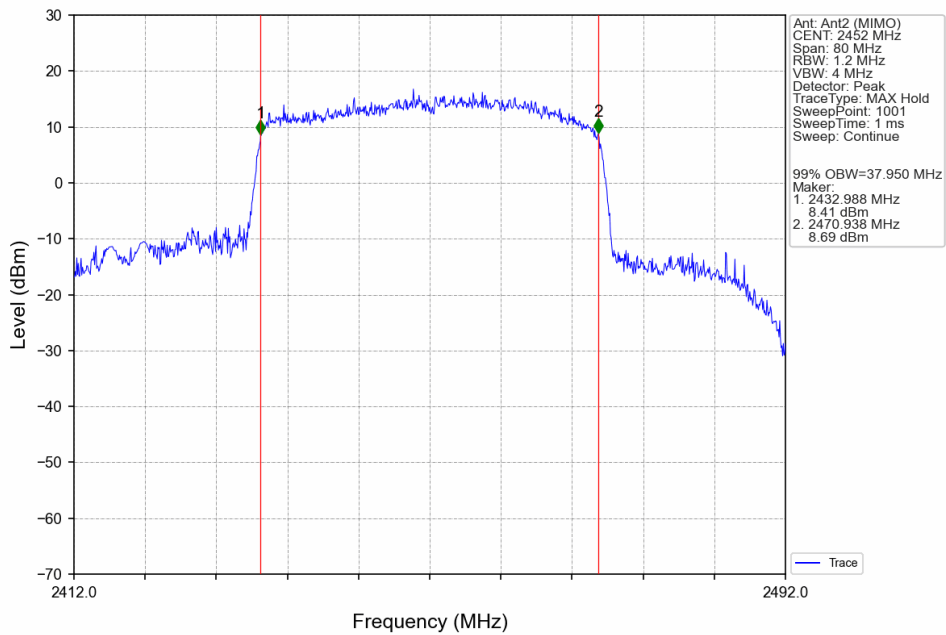

802.11ax(HEW20) HCH 2462MHz RU242 Left Ant0 (MIMO) NTN

802.11ax(HEW20) HCH 2462MHz RU242 Left Ant1 (MIMO) NTN

802.11ax(HEW40) LCH 2422MHz RU484 Left Ant0 (MIMO) NTN

802.11ax(HEW40) LCH 2422MHz RU484 Left Ant1 (MIMO) NTN

802.11ax(HEW40) MCH 2437MHz RU484 Left Ant0 (MIMO) NTV

802.11ax(HEW40) MCH 2437MHz RU484 Left Ant1 (MIMO) NTV

802.11ax(HEW40) HCH 2452MHz RU484 Left Ant0 (MIMO) NTN

802.11ax(HEW40) HCH 2452MHz RU484 Left Ant1 (MIMO) NTN

### 2.2.2 6dB BW

802.11b MCH 2437MHz Ant0 (SISO) NTVN

802.11b MCH 2437MHz Ant1 (SISO) NTVN

802.11b HCH 2462MHz Ant0 (SISO) NTVN

802.11b HCH 2462MHz Ant1 (SISO) NTVN

802.11g LCH 2412MHz Ant0 (SISO) NTN

802.11g LCH 2412MHz Ant1 (SISO) NTN