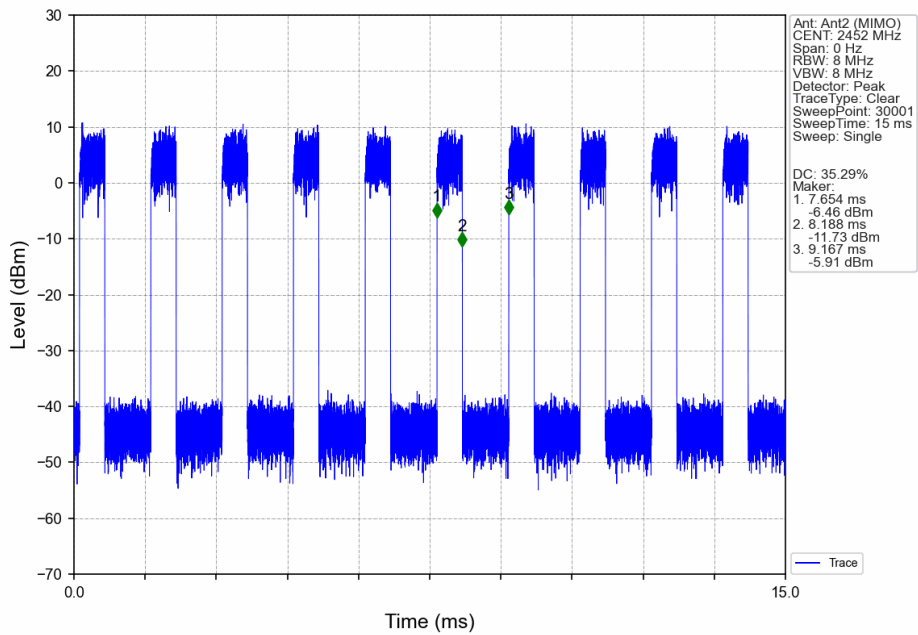

802.11ax(HEW20) MCH 2437MHz RU242 Left Ant1 (MIMO) NTV

802.11ax(HEW20) HCH 2462MHz RU242 Left Ant1 (MIMO) NTN

802.11ax(HEW40) LCH 2422MHz RU484 Left Ant1 (MIMO) NTN

802.11ax(HEW40) MCH 2437MHz RU484 Left Ant1 (MIMO) NTV

802.11ax(HEW40) HCH 2452MHz RU484 Left Ant1 (MIMO) NTV

## 2. Bandwidth