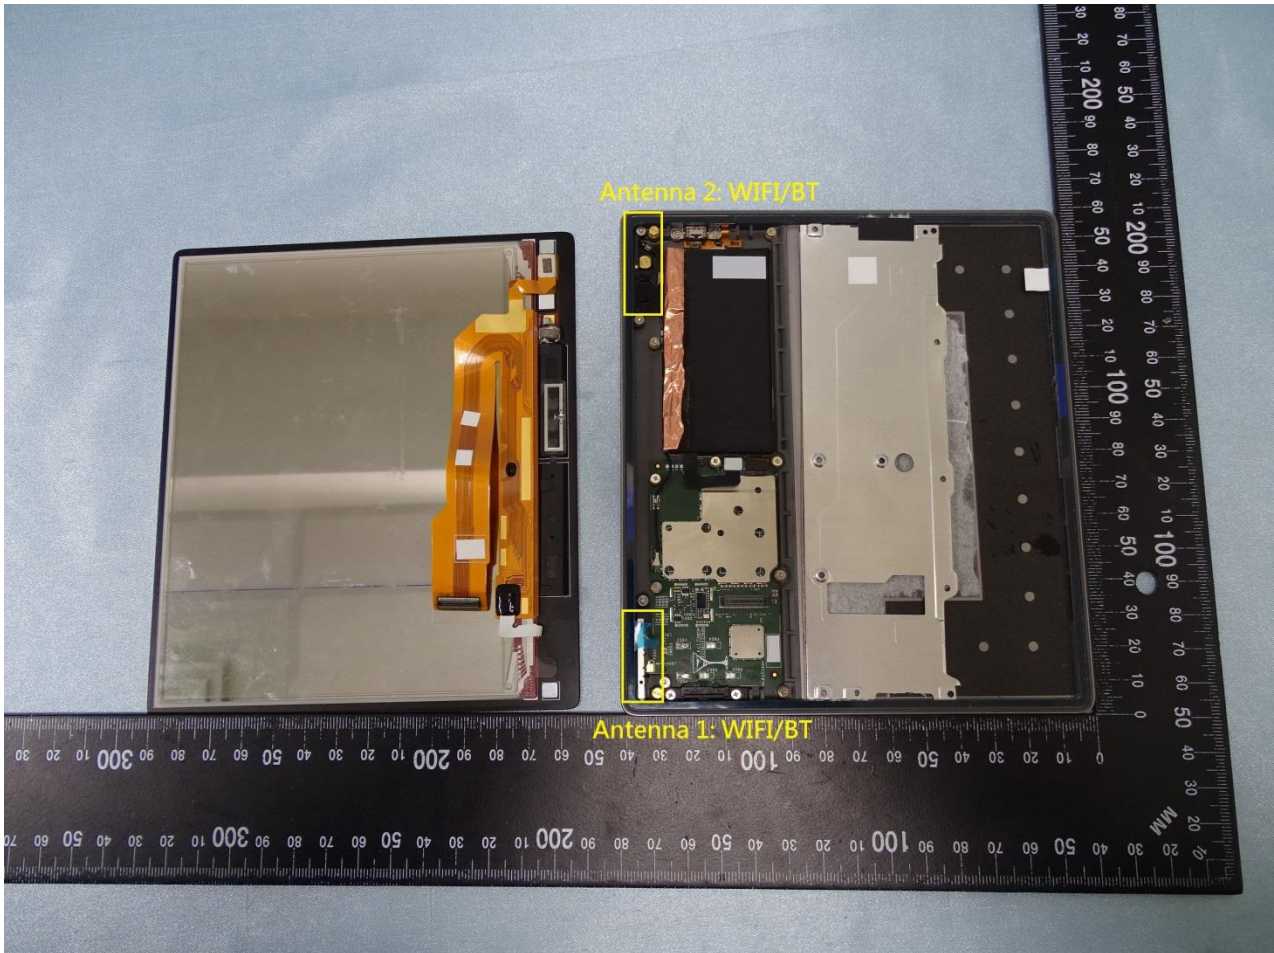

Model Name: S8IN40

—THE END—