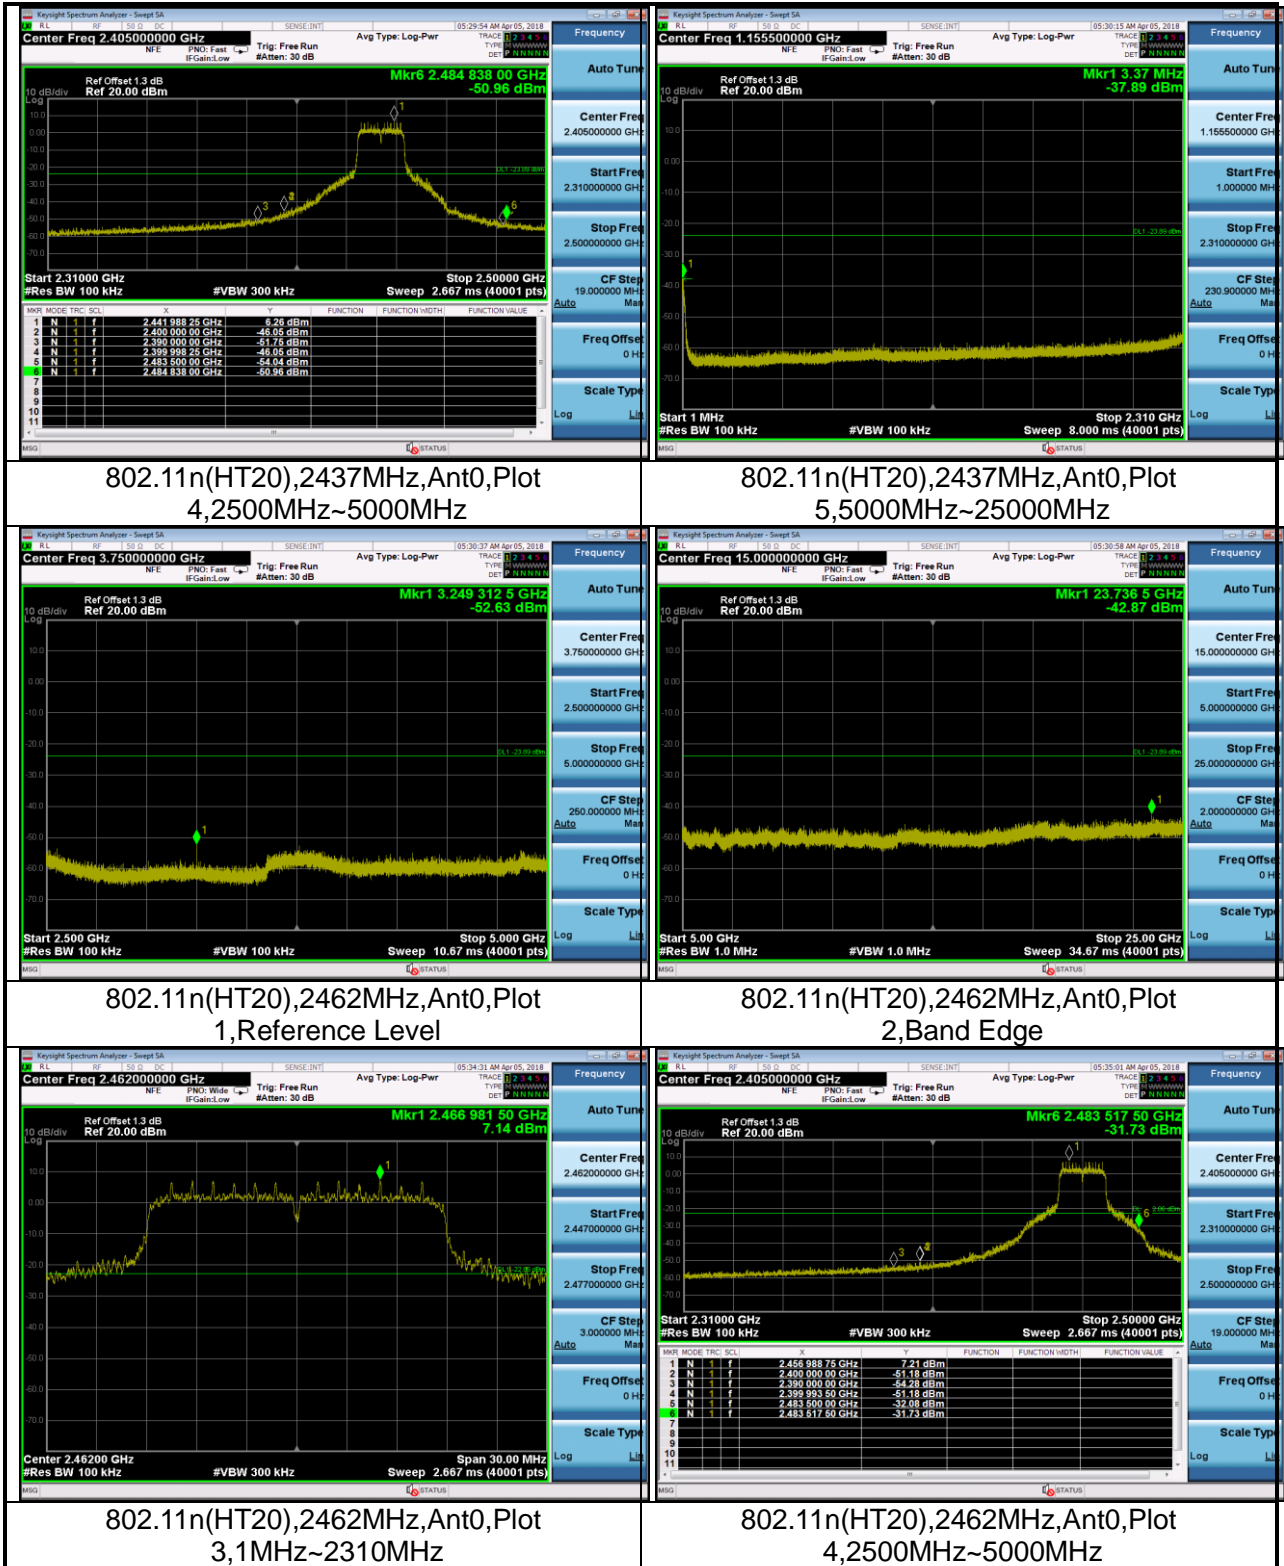

6. Emission outside the frequency band
6.1 Test Result and Data

WLAN Transmitter Spurious Emission						
Mode	Test Frequency (MHz)	Ant	Plot No.	Frequency Range	Emission (dBm)	Result
802.11b	2412	Ant0	1	Reference Level	10.02	Pass
802.11b	2412	Ant0	2	Band Edge	-30.92	Pass
802.11b	2412	Ant0	3	1MHz~2310MHz	-29.89	Pass
802.11b	2412	Ant0	4	2500MHz~5000MHz	-42.41	Pass
802.11b	2412	Ant0	5	5000MHz~25000MHz	-42.35	Pass
802.11b	2437	Ant0	1	Reference Level	10.56	Pass
802.11b	2437	Ant0	2	Band Edge	-47.42	Pass
802.11b	2437	Ant0	3	1MHz~2310MHz	-28.12	Pass
802.11b	2437	Ant0	4	2500MHz~5000MHz	-42.40	Pass
802.11b	2437	Ant0	5	5000MHz~25000MHz	-43.00	Pass
802.11b	2462	Ant0	1	Reference Level	11.15	Pass
802.11b	2462	Ant0	2	Band Edge	-40.66	Pass
802.11b	2462	Ant0	3	1MHz~2310MHz	-27.23	Pass
802.11b	2462	Ant0	4	2500MHz~5000MHz	-42.21	Pass
802.11b	2462	Ant0	5	5000MHz~25000MHz	-43.25	Pass
802.11g	2412	Ant0	1	Reference Level	5.95	Pass
802.11g	2412	Ant0	2	Band Edge	-26.27	Pass
802.11g	2412	Ant0	3	1MHz~2310MHz	-38.94	Pass
802.11g	2412	Ant0	4	2500MHz~5000MHz	-51.28	Pass
802.11g	2412	Ant0	5	5000MHz~25000MHz	-43.28	Pass
802.11g	2437	Ant0	1	Reference Level	6.14	Pass
802.11g	2437	Ant0	2	Band Edge	-45.69	Pass
802.11g	2437	Ant0	3	1MHz~2310MHz	-37.64	Pass
802.11g	2437	Ant0	4	2500MHz~5000MHz	-51.91	Pass
802.11g	2437	Ant0	5	5000MHz~25000MHz	-42.61	Pass
802.11g	2462	Ant0	1	Reference Level	7.15	Pass
802.11g	2462	Ant0	2	Band Edge	-32.13	Pass
802.11g	2462	Ant0	3	1MHz~2310MHz	-35.31	Pass

6.2 Test plots

***** END *****