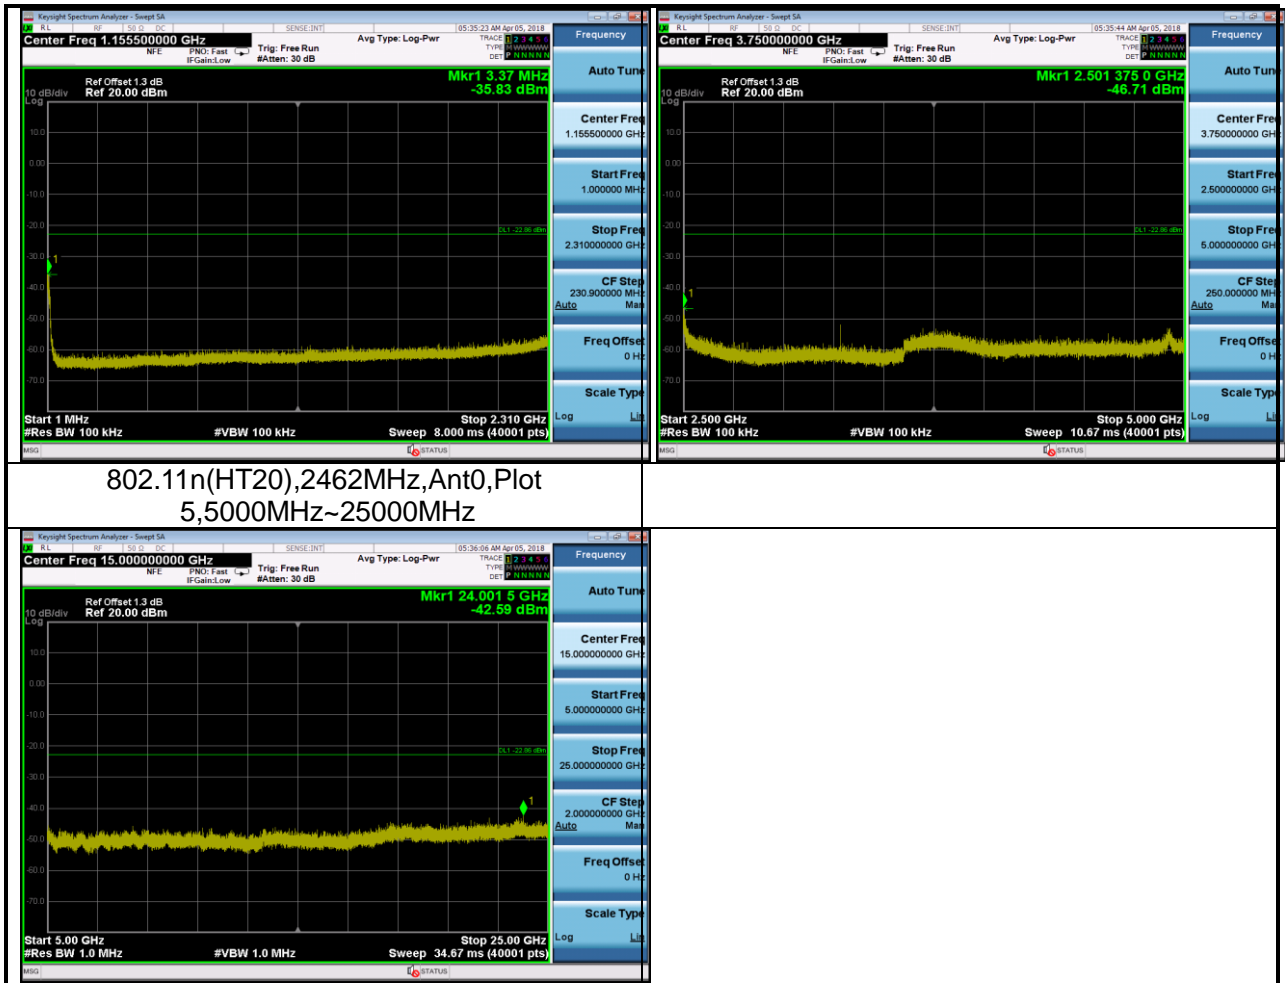

6. Emission outside the frequency band
6.1 Test Result and Data

WLAN Transmitter Spurious Emission						
Mode	Test Frequency (MHz)	Ant	Plot No.	Frequency Range	Emission (dBm)	Result
802.11b	2412	Ant0	1	Reference Level	10.02	Pass
802.11b	2412	Ant0	2	Band Edge	-30.92	Pass
802.11b	2412	Ant0	3	1MHz~2310MHz	-29.89	Pass
802.11b	2412	Ant0	4	2500MHz~5000MHz	-42.41	Pass
802.11b	2412	Ant0	5	5000MHz~25000MHz	-42.35	Pass
802.11b	2437	Ant0	1	Reference Level	10.56	Pass
802.11b	2437	Ant0	2	Band Edge	-47.42	Pass
802.11b	2437	Ant0	3	1MHz~2310MHz	-28.12	Pass
802.11b	2437	Ant0	4	2500MHz~5000MHz	-42.40	Pass
802.11b	2437	Ant0	5	5000MHz~25000MHz	-43.00	Pass
802.11b	2462	Ant0	1	Reference Level	11.15	Pass
802.11b	2462	Ant0	2	Band Edge	-40.66	Pass
802.11b	2462	Ant0	3	1MHz~2310MHz	-27.23	Pass
802.11b	2462	Ant0	4	2500MHz~5000MHz	-42.21	Pass
802.11b	2462	Ant0	5	5000MHz~25000MHz	-43.25	Pass
802.11g	2412	Ant0	1	Reference Level	5.95	Pass
802.11g	2412	Ant0	2	Band Edge	-26.27	Pass
802.11g	2412	Ant0	3	1MHz~2310MHz	-38.94	Pass
802.11g	2412	Ant0	4	2500MHz~5000MHz	-51.28	Pass
802.11g	2412	Ant0	5	5000MHz~25000MHz	-43.28	Pass
802.11g	2437	Ant0	1	Reference Level	6.14	Pass
802.11g	2437	Ant0	2	Band Edge	-45.69	Pass
802.11g	2437	Ant0	3	1MHz~2310MHz	-37.64	Pass
802.11g	2437	Ant0	4	2500MHz~5000MHz	-51.91	Pass
802.11g	2437	Ant0	5	5000MHz~25000MHz	-42.61	Pass
802.11g	2462	Ant0	1	Reference Level	7.15	Pass
802.11g	2462	Ant0	2	Band Edge	-32.13	Pass
802.11g	2462	Ant0	3	1MHz~2310MHz	-35.31	Pass

6.2 Test plots

***** END *****