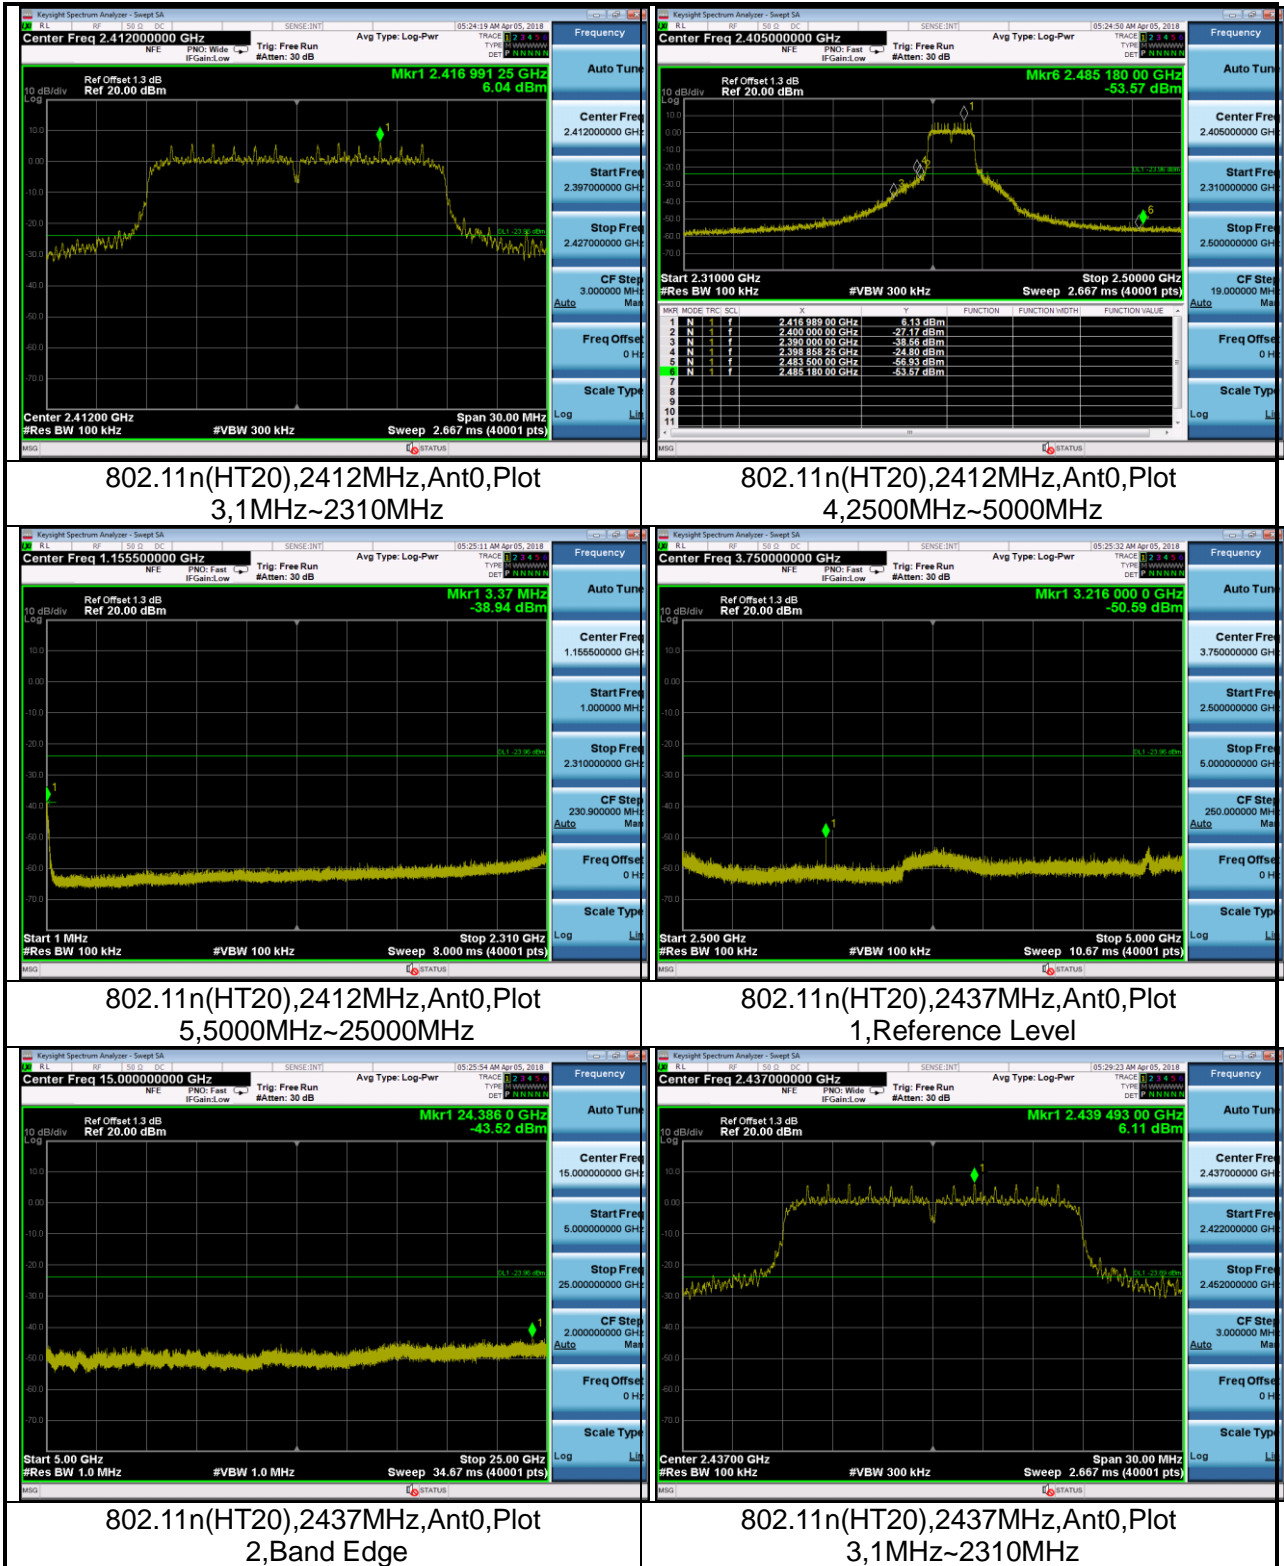

6. Emission outside the frequency band
6.1 Test Result and Data

WLAN Transmitter Spurious Emission						
Mode	Test Frequency (MHz)	Ant	Plot No.	Frequency Range	Emission (dBm)	Result
802.11b	2412	Ant0	1	Reference Level	10.02	Pass
802.11b	2412	Ant0	2	Band Edge	-30.92	Pass
802.11b	2412	Ant0	3	1MHz~2310MHz	-29.89	Pass
802.11b	2412	Ant0	4	2500MHz~5000MHz	-42.41	Pass
802.11b	2412	Ant0	5	5000MHz~25000MHz	-42.35	Pass
802.11b	2437	Ant0	1	Reference Level	10.56	Pass
802.11b	2437	Ant0	2	Band Edge	-47.42	Pass
802.11b	2437	Ant0	3	1MHz~2310MHz	-28.12	Pass
802.11b	2437	Ant0	4	2500MHz~5000MHz	-42.40	Pass
802.11b	2437	Ant0	5	5000MHz~25000MHz	-43.00	Pass
802.11b	2462	Ant0	1	Reference Level	11.15	Pass
802.11b	2462	Ant0	2	Band Edge	-40.66	Pass
802.11b	2462	Ant0	3	1MHz~2310MHz	-27.23	Pass
802.11b	2462	Ant0	4	2500MHz~5000MHz	-42.21	Pass
802.11b	2462	Ant0	5	5000MHz~25000MHz	-43.25	Pass
802.11g	2412	Ant0	1	Reference Level	5.95	Pass
802.11g	2412	Ant0	2	Band Edge	-26.27	Pass
802.11g	2412	Ant0	3	1MHz~2310MHz	-38.94	Pass
802.11g	2412	Ant0	4	2500MHz~5000MHz	-51.28	Pass
802.11g	2412	Ant0	5	5000MHz~25000MHz	-43.28	Pass
802.11g	2437	Ant0	1	Reference Level	6.14	Pass
802.11g	2437	Ant0	2	Band Edge	-45.69	Pass
802.11g	2437	Ant0	3	1MHz~2310MHz	-37.64	Pass
802.11g	2437	Ant0	4	2500MHz~5000MHz	-51.91	Pass
802.11g	2437	Ant0	5	5000MHz~25000MHz	-42.61	Pass
802.11g	2462	Ant0	1	Reference Level	7.15	Pass
802.11g	2462	Ant0	2	Band Edge	-32.13	Pass
802.11g	2462	Ant0	3	1MHz~2310MHz	-35.31	Pass

6.2 Test plots

***** END *****