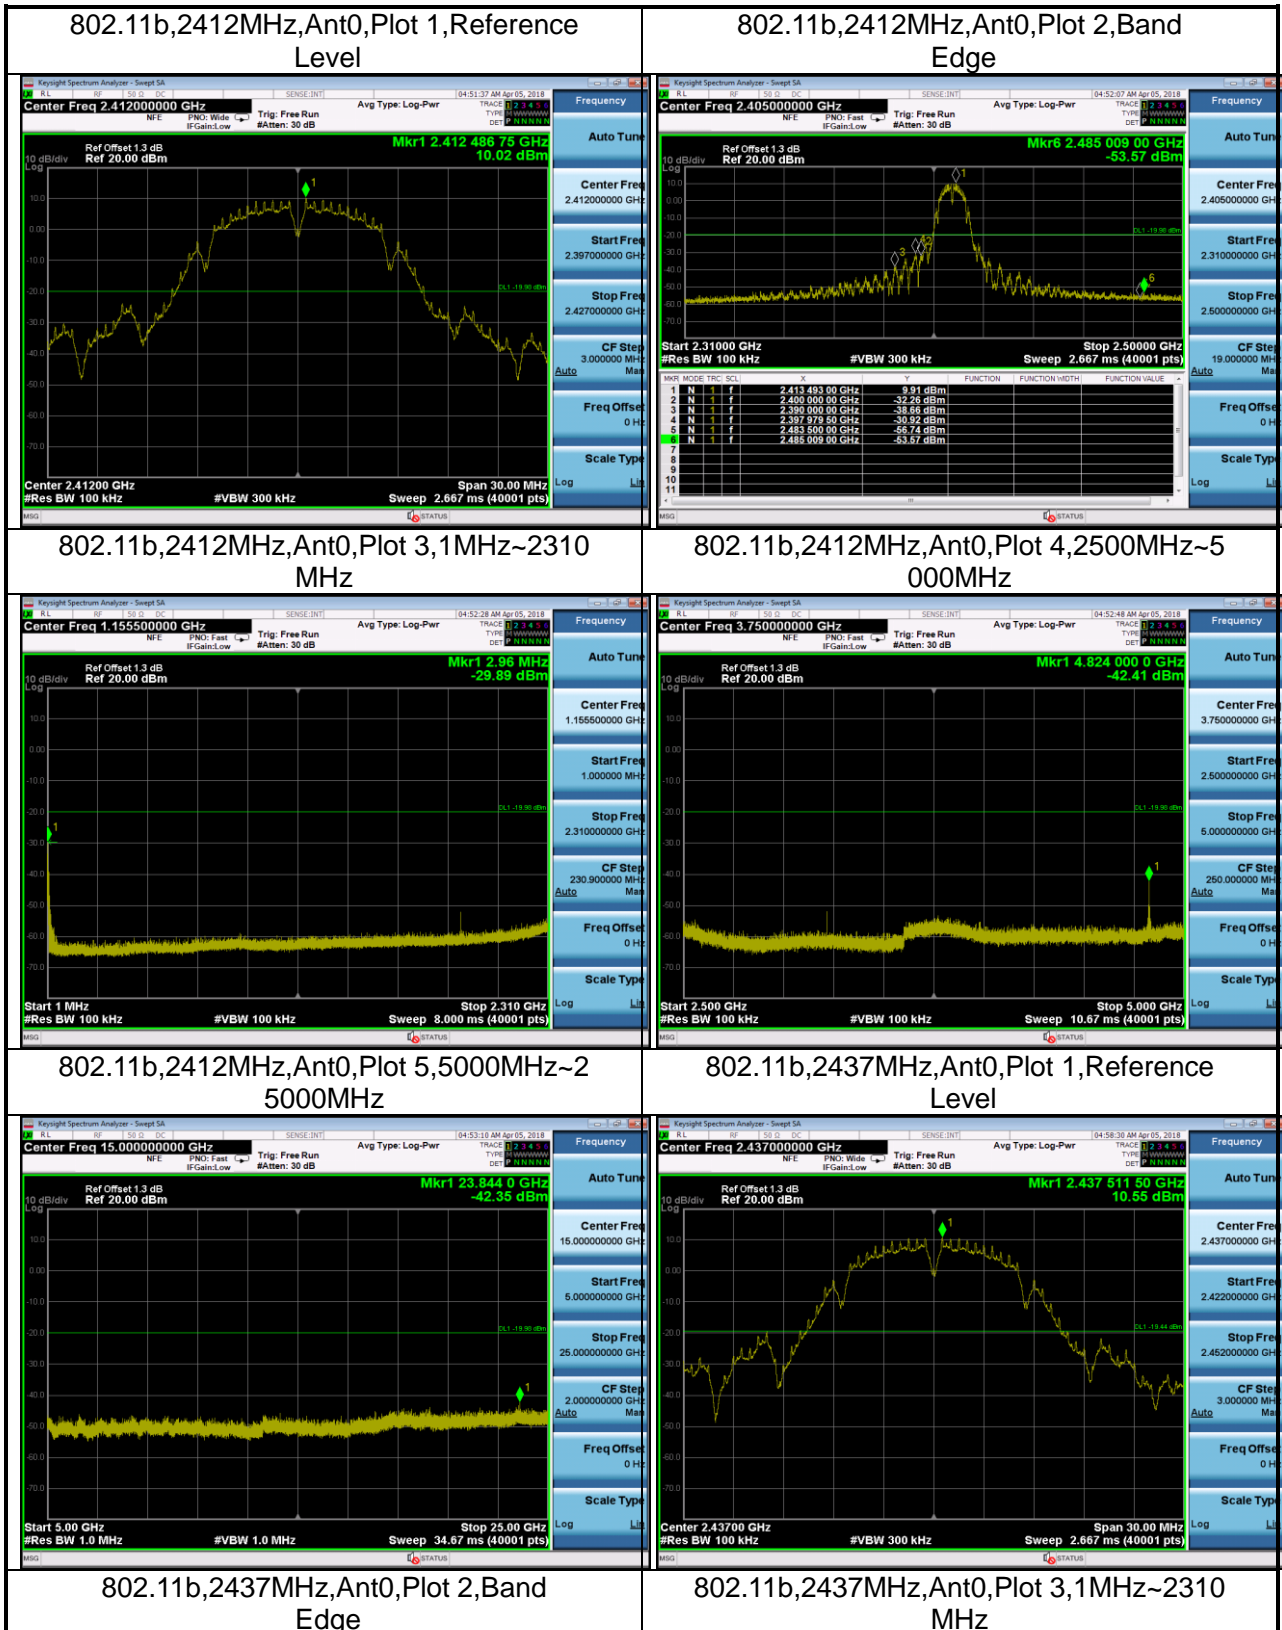

6.2 Test plots