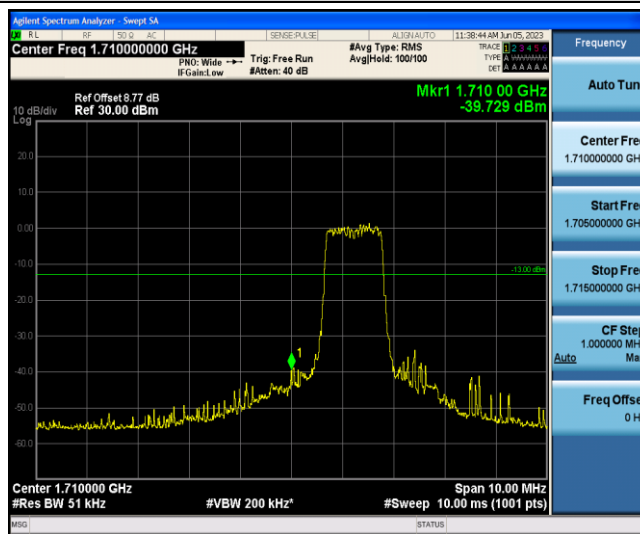

Band4-5MHz-16QAM-19975-1-0-Low--36.70-PASS

Band4-5MHz-16QAM-19975-6-0-Low--36.19-PASS

Band4-5MHz-16QAM-20375-1-5-High--39.29-PASS

Band4-5MHz-16QAM-20375-6-0-High--35.98-PASS

Band4-10MHz-QPSK-20000-1-0-Low--40.22-PASS