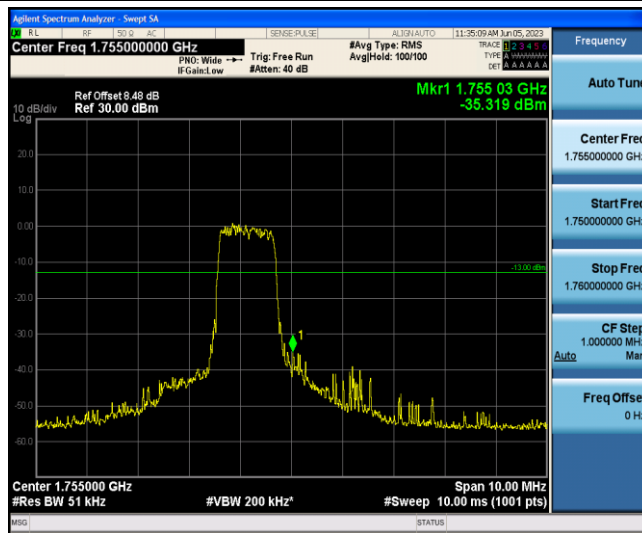

Band4-3MHz-QPSK-20385-1-5-High--34.82-PASS

Band4-3MHz-QPSK-20385-6-0-High--34.71-PASS

Band4-3MHz-16QAM-19965-1-0-Low--36.32-PASS

Band4-3MHz-16QAM-19965-6-0-Low--40.06-PASS

Band4-3MHz-16QAM-20385-1-5-High--32.95-PASS