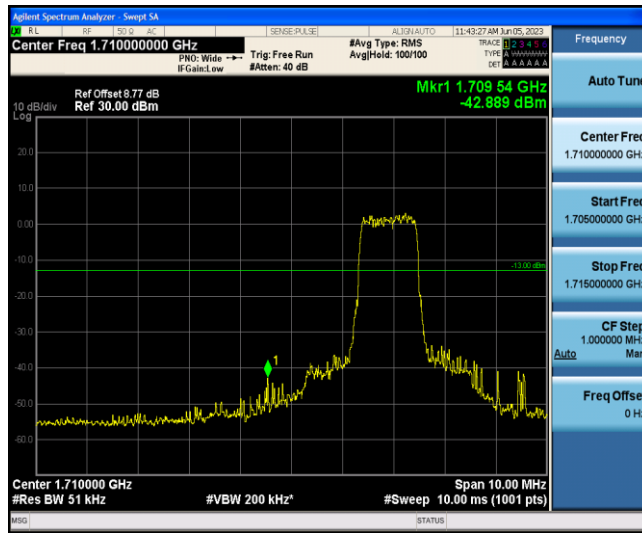

Band4-20MHz-QPSK-20050-1-0-Low--43.37-PASS

Band4-20MHz-QPSK-20050-6-0-Low--45.11-PASS

Band4-20MHz-QPSK-20300-1-5-High--42.62-PASS

Band4-20MHz-QPSK-20300-6-0-High--39.28-PASS

Band4-20MHz-16QAM-20050-1-0-Low--48.37-PASS