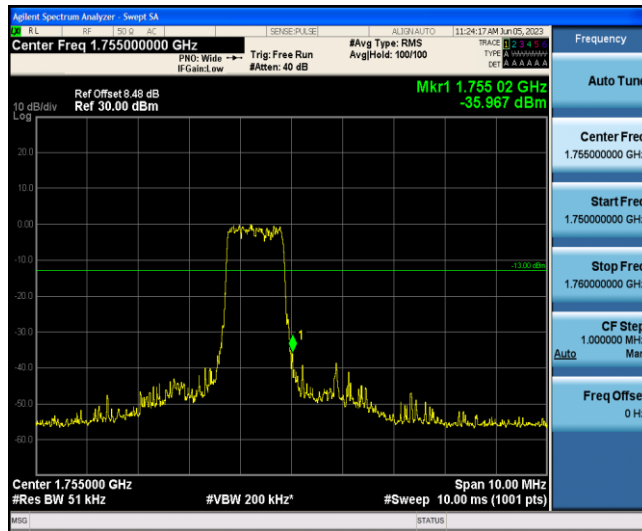

Band4-1.4MHz-QPSK-19957-1-0-Low--27.25-PASS

Band4-1.4MHz-QPSK-19957-6-0-Low--35.12-PASS

Band4-1.4MHz-QPSK-20393-1-5-High--37.75-PASS

Band4-1.4MHz-QPSK-20393-6-0-High--35.97-PASS

Band4-1.4MHz-16QAM-19957-1-0-Low--29.85-PASS