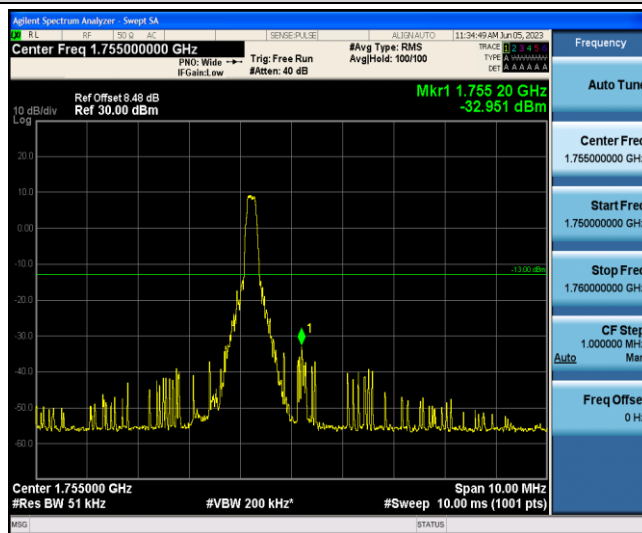

Band4-3MHz-QPSK-20385-1-5-High--34.82-PASS

Band4-3MHz-QPSK-20385-6-0-High--34.71-PASS

Band4-3MHz-16QAM-19965-1-0-Low--36.32-PASS

Band4-3MHz-16QAM-19965-6-0-Low--40.06-PASS

Band4-3MHz-16QAM-20385-1-5-High--32.95-PASS