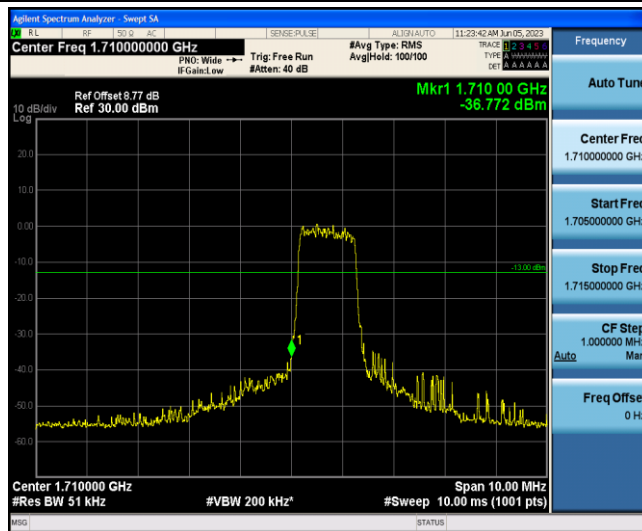

Band4-1.4MHz-QPSK-19957-1-0-Low--27.25-PASS

Band4-1.4MHz-QPSK-19957-6-0-Low--35.12-PASS

Band4-1.4MHz-QPSK-20393-1-5-High--37.75-PASS

Band4-1.4MHz-QPSK-20393-6-0-High--35.97-PASS

Band4-1.4MHz-16QAM-19957-1-0-Low--29.85-PASS