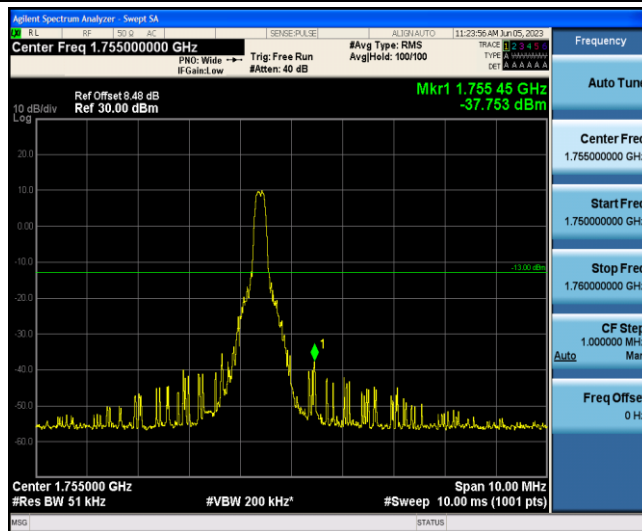

Band4-1.4MHz-QPSK-19957-1-0-Low--27.25-PASS

Band4-1.4MHz-QPSK-19957-6-0-Low--35.12-PASS

Band4-1.4MHz-QPSK-20393-1-5-High--37.75-PASS

Band4-1.4MHz-QPSK-20393-6-0-High--35.97-PASS

Band4-1.4MHz-16QAM-19957-1-0-Low--29.85-PASS