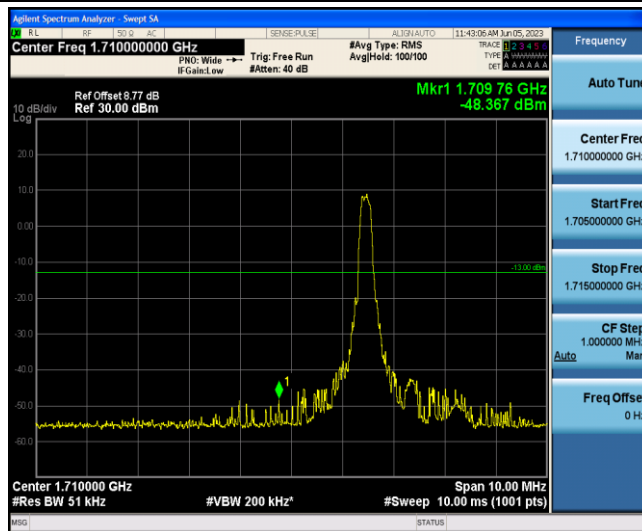

Band4-20MHz-QPSK-20050-1-0-Low--43.37-PASS

Band4-20MHz-QPSK-20050-6-0-Low--45.11-PASS

Band4-20MHz-QPSK-20300-1-5-High--42.62-PASS

Band4-20MHz-QPSK-20300-6-0-High--39.28-PASS

Band4-20MHz-16QAM-20050-1-0-Low--48.37-PASS