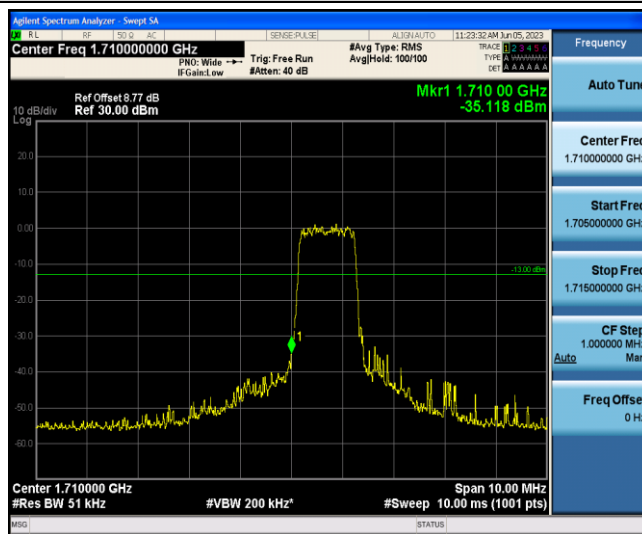

Band4-1.4MHz-QPSK-19957-1-0-Low--27.25-PASS

Band4-1.4MHz-QPSK-19957-6-0-Low--35.12-PASS

Band4-1.4MHz-QPSK-20393-1-5-High--37.75-PASS

Band4-1.4MHz-QPSK-20393-6-0-High--35.97-PASS

Band4-1.4MHz-16QAM-19957-1-0-Low--29.85-PASS