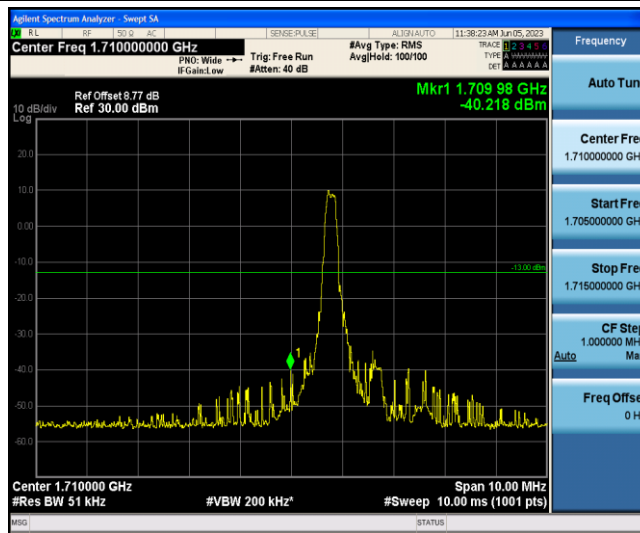

Band4-5MHz-16QAM-19975-1-0-Low--36.70-PASS

Band4-5MHz-16QAM-19975-6-0-Low--36.19-PASS

Band4-5MHz-16QAM-20375-1-5-High--39.29-PASS

Band4-5MHz-16QAM-20375-6-0-High--35.98-PASS

Band4-10MHz-QPSK-20000-1-0-Low--40.22-PASS