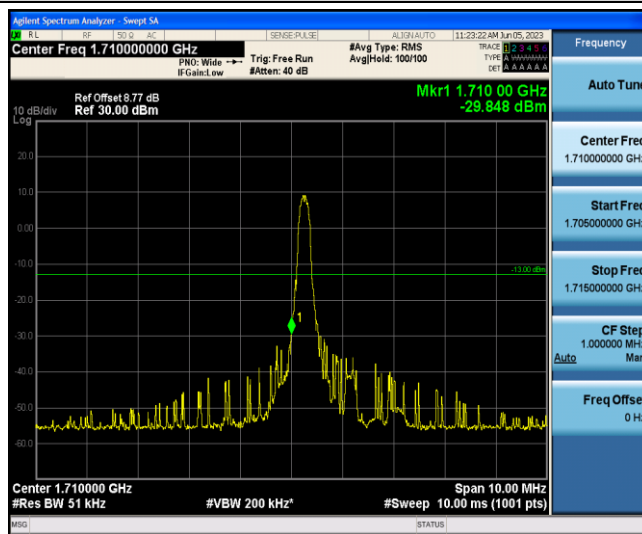

Band4-1.4MHz-QPSK-19957-1-0-Low--27.25-PASS

Band4-1.4MHz-QPSK-19957-6-0-Low--35.12-PASS

Band4-1.4MHz-QPSK-20393-1-5-High--37.75-PASS

Band4-1.4MHz-QPSK-20393-6-0-High--35.97-PASS

Band4-1.4MHz-16QAM-19957-1-0-Low--29.85-PASS