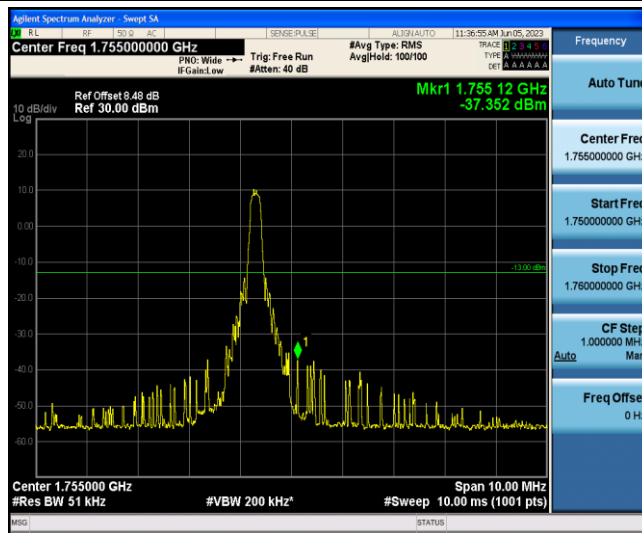

Band4-5MHz-QPSK-19975-6-0-Low--36.92-PASS

Band4-5MHz-QPSK-20375-1-5-High--37.35-PASS