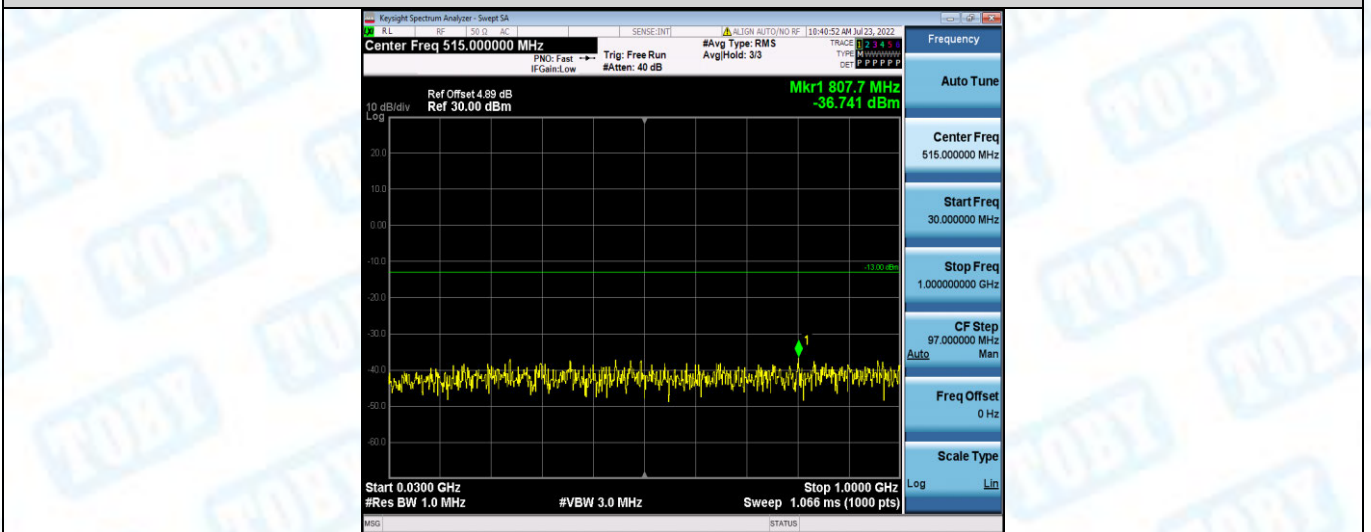

Band25-10MHz-16QAM-26090-1RB#0-Range2:1000~20000MHz

Band25-10MHz-16QAM-26365-1RB#0-Range1:30~1000MHz

Band25-10MHz-16QAM-26365-1RB#0-Range2:1000~20000MHz

Band25-10MHz-16QAM-26640-1RB#0-Range1:30~1000MHz

Band25-10MHz-16QAM-26640-1RB#0-Range2:1000~20000MHz