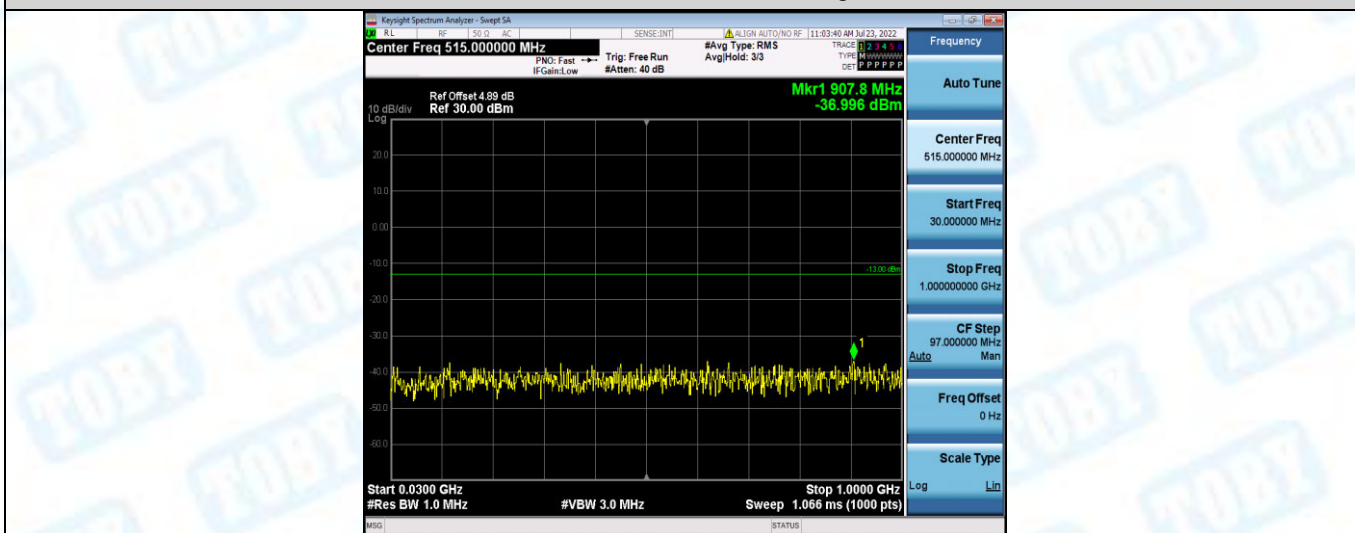

Band25-15MHz-16QAM-26115-1RB#0-Range1:30~1000MHz

Band25-15MHz-16QAM-26115-1RB#0-Range2:1000~20000MHz