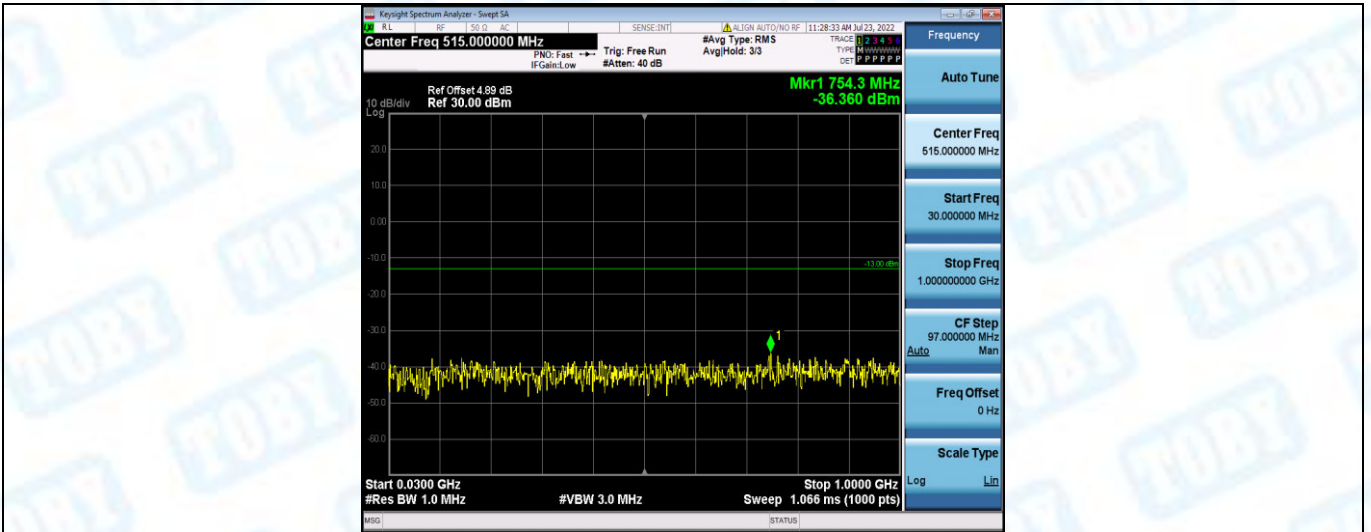

Band25-20MHz-16QAM-26365-1RB#0-Range1:30~1000MHz

Band25-20MHz-16QAM-26365-1RB#0-Range2:1000~20000MHz