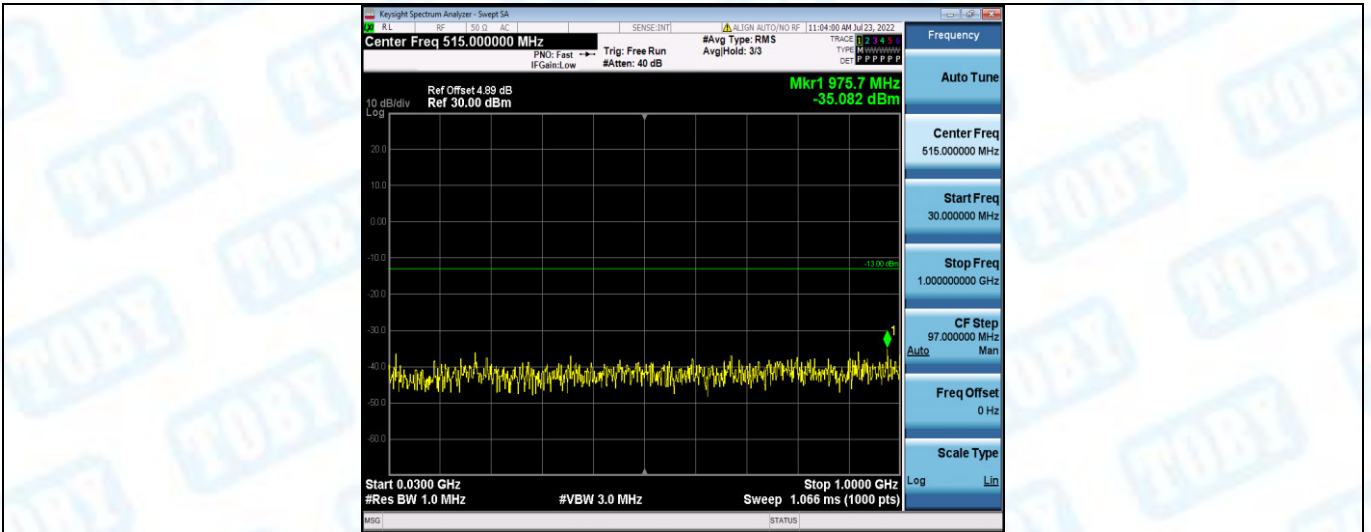

Band25-15MHz-QPSK-26365-1RB#0-Range1:30~1000MHz

Band25-15MHz-QPSK-26365-1RB#0-Range2:1000~20000MHz