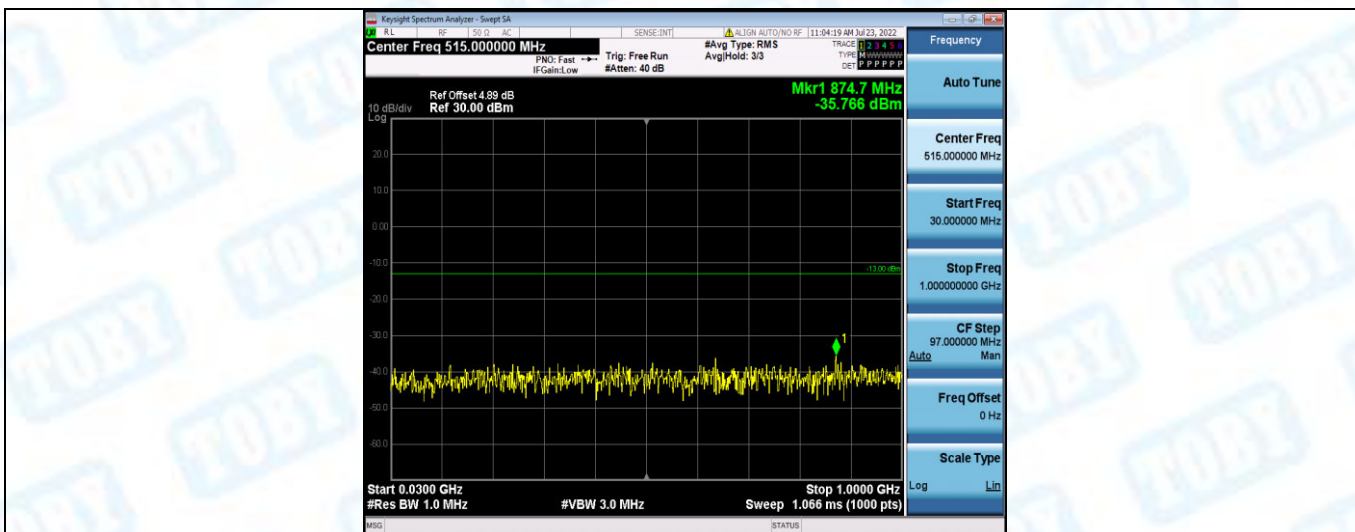

Band25-15MHz-QPSK-26615-1RB#0-Range2:1000~20000MHz

Band25-15MHz-16QAM-26115-1RB#0-Range1:30~1000MHz

Band25-15MHz-16QAM-26115-1RB#0-Range2:1000~20000MHz

Band25-15MHz-16QAM-26365-1RB#0-Range1:30~1000MHz

Band25-15MHz-16QAM-26365-1RB#0-Range2:1000~20000MHz