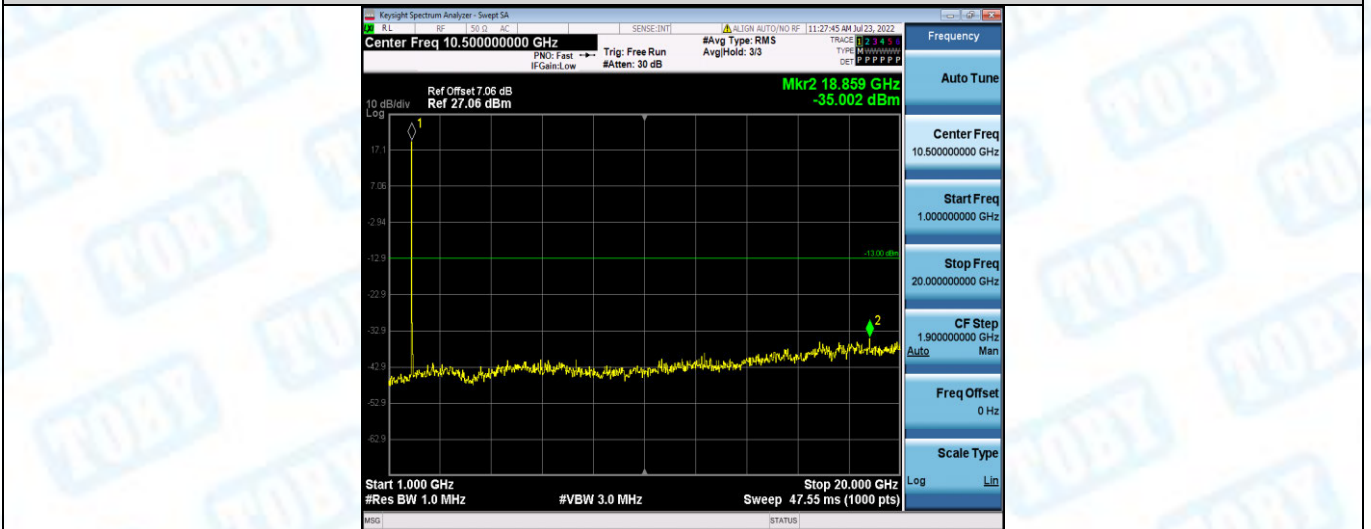

Band25-15MHz-16QAM-26615-1RB#0-Range1:30~1000MHz

Band25-15MHz-16QAM-26615-1RB#0-Range2:1000~20000MHz

Band25-20MHz-QPSK-26140-1RB#0-Range1:30~1000MHz

Band25-20MHz-QPSK-26140-1RB#0-Range2:1000~20000MHz

Band25-20MHz-QPSK-26365-1RB#0-Range1:30~1000MHz