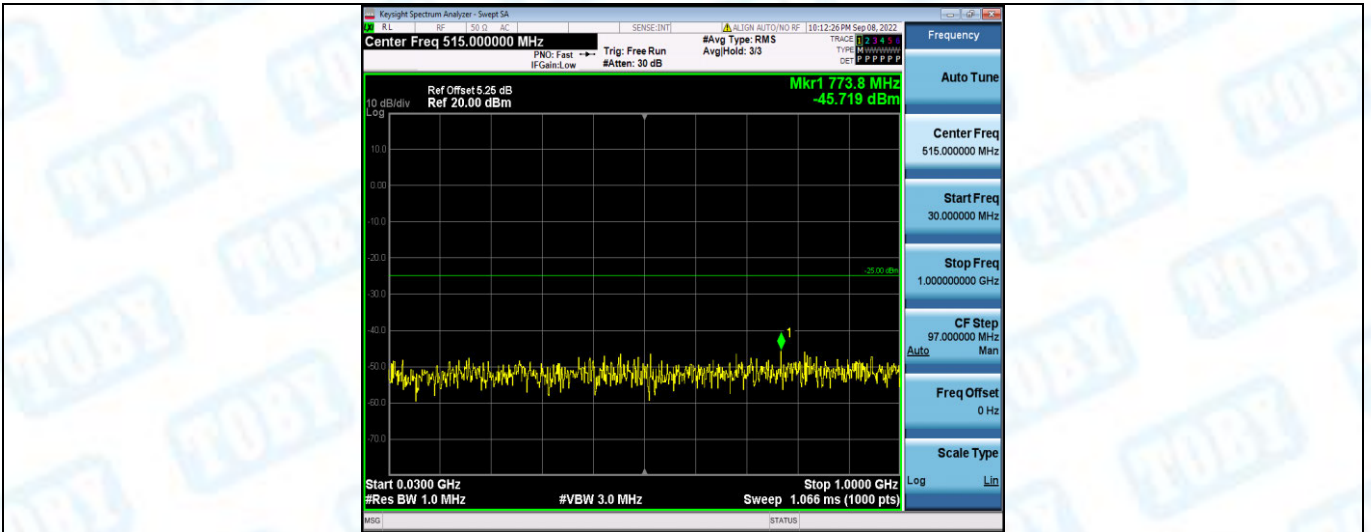

Band41-5MHz-QPSK-40620-1RB#0-Range1:30~1000MHz

Band41-5MHz-QPSK-40620-1RB#0-Range2:1000~27000MHz