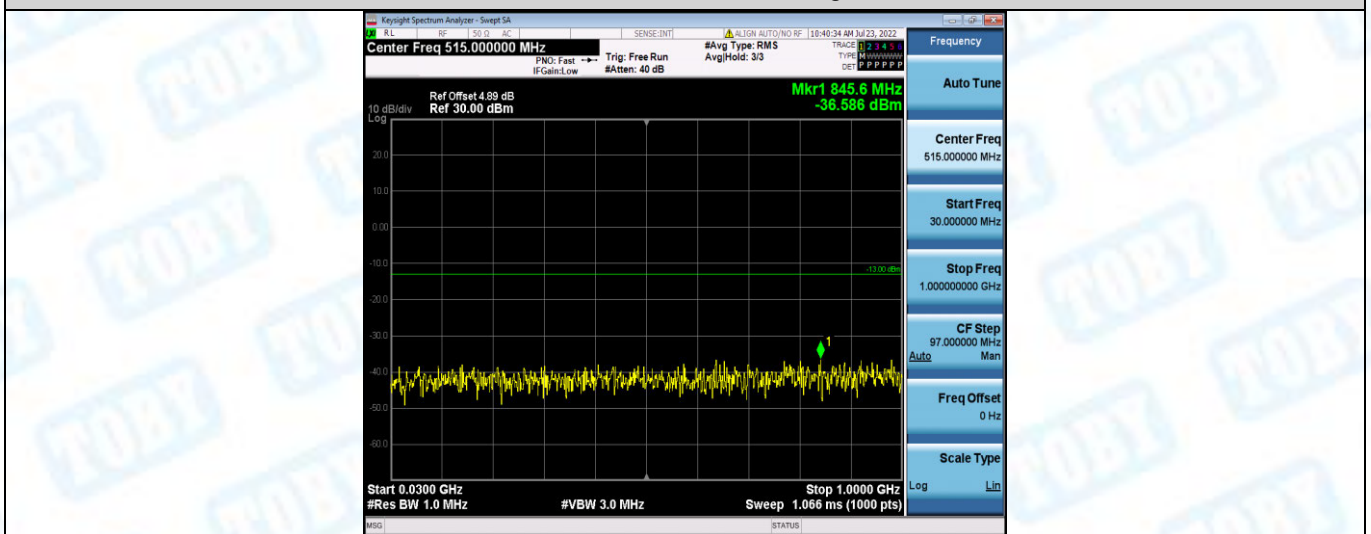

Band25-10MHz-QPSK-26640-1RB#0-Range1:30~1000MHz

Band25-10MHz-QPSK-26640-1RB#0-Range2:1000~20000MHz