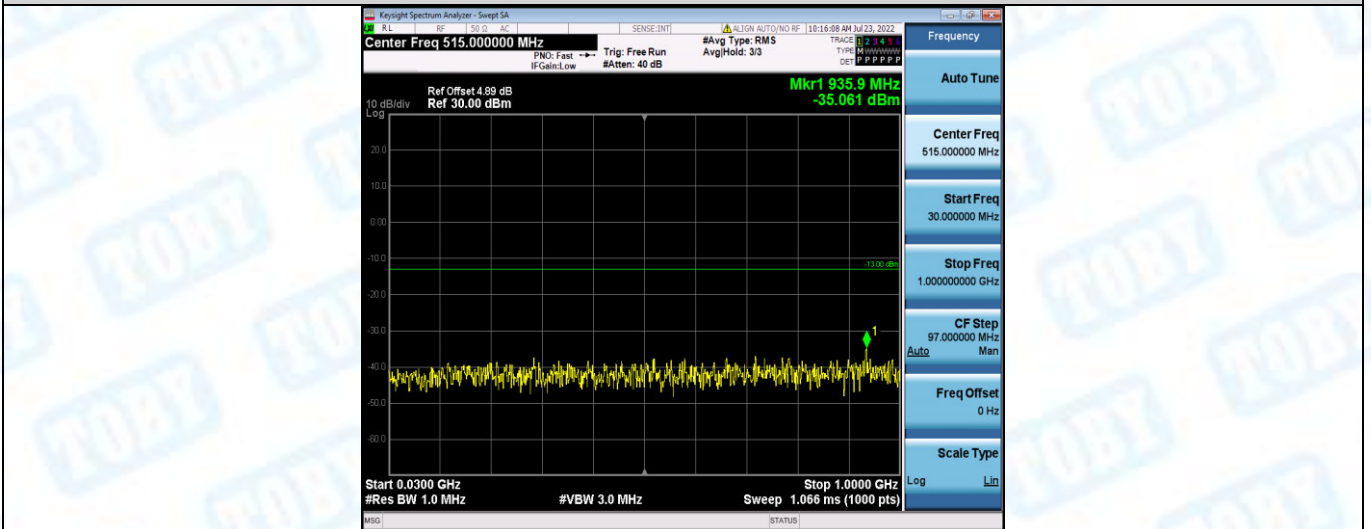

Band25-5MHz-QPSK-26665-1RB#0-Range1:30~1000MHz

Band25-5MHz-QPSK-26665-1RB#0-Range2:1000~2000MHz