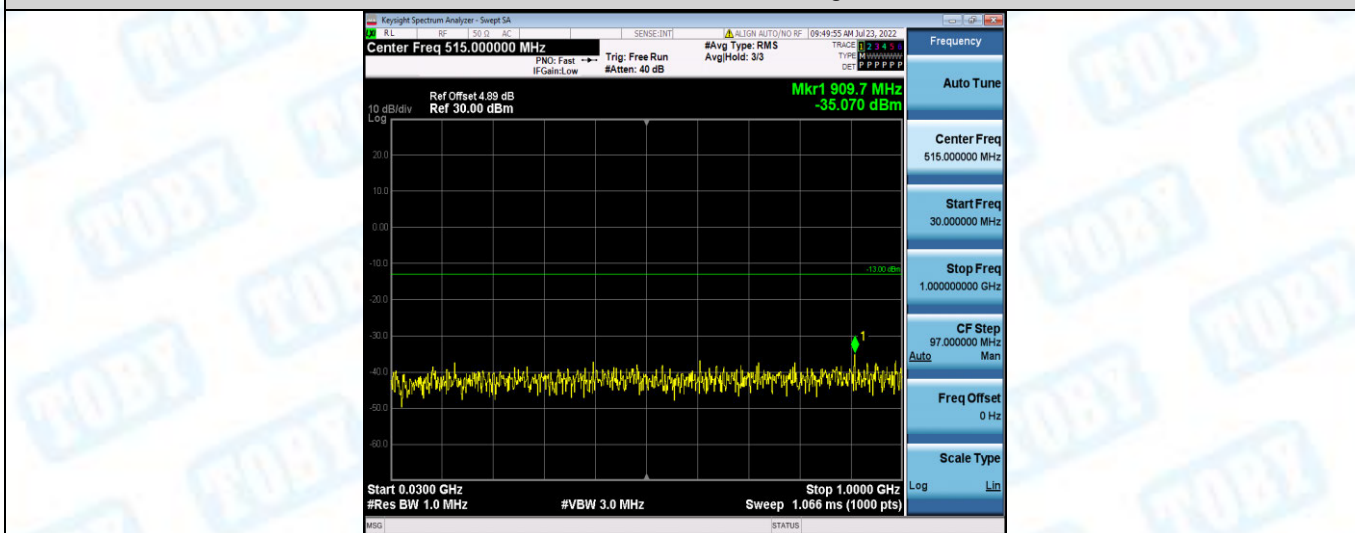

Band25-3MHz-16QAM-26055-1RB#0-Range1:30~1000MHz

Band25-3MHz-16QAM-26055-1RB#0-Range2:1000~20000MHz

Band25-3MHz-16QAM-26365-1RB#0-Range1:30~1000MHz

Band25-3MHz-16QAM-26365-1RB#0-Range2:1000~20000MHz

Band25-3MHz-16QAM-26675-1RB#0-Range1:30~1000MHz