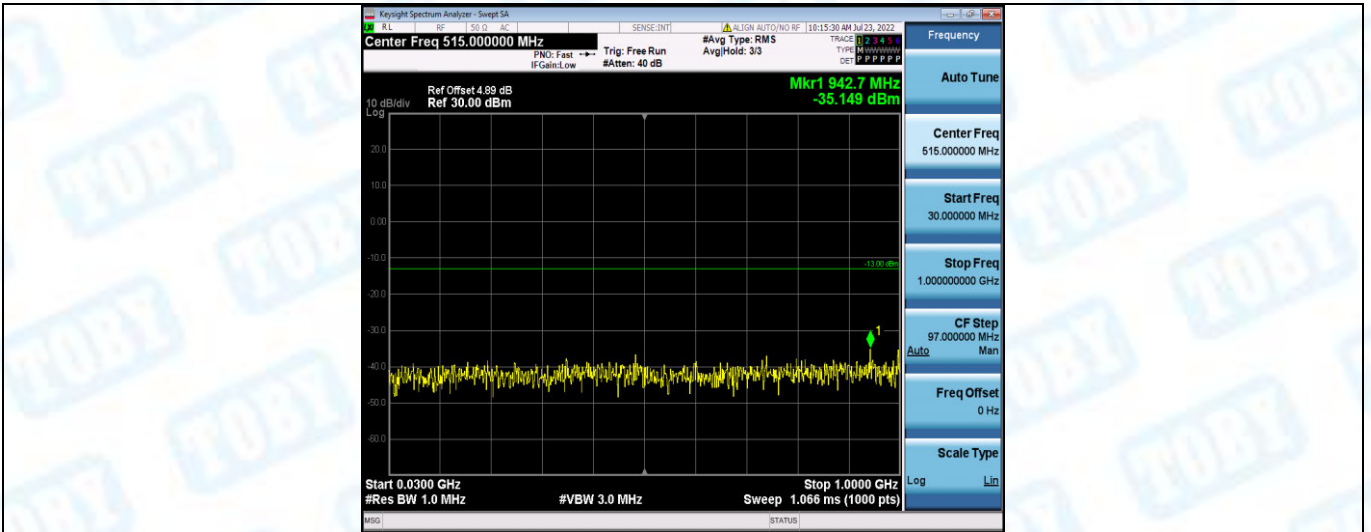

Band25-3MHz-16QAM-26675-1RB#0-Range2:1000~20000MHz

Band25-5MHz-QPSK-26065-1RB#0-Range1:30~1000MHz

Band25-5MHz-QPSK-26065-1RB#0-Range2:1000~20000MHz

Band25-5MHz-QPSK-26365-1RB#0-Range1:30~1000MHz

Band25-5MHz-QPSK-26365-1RB#0-Range2:1000~2000MHz