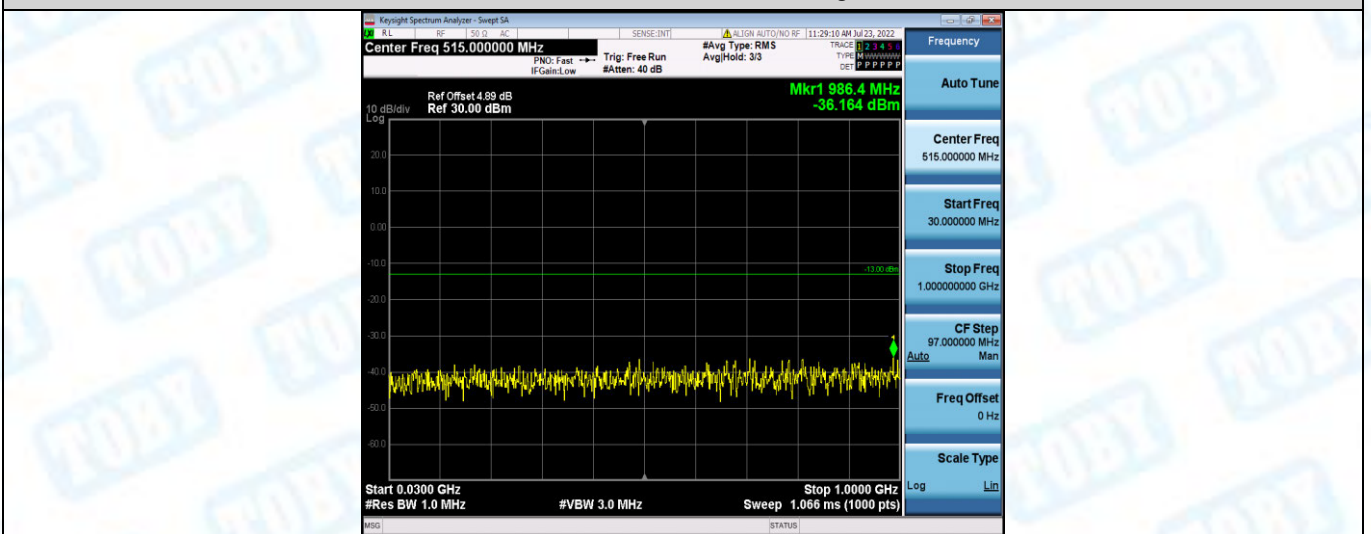

Band25-20MHz-16QAM-26590-1RB#0-Range1:30~1000MHz

Band25-20MHz-16QAM-26590-1RB#0-Range2:1000~20000MHz