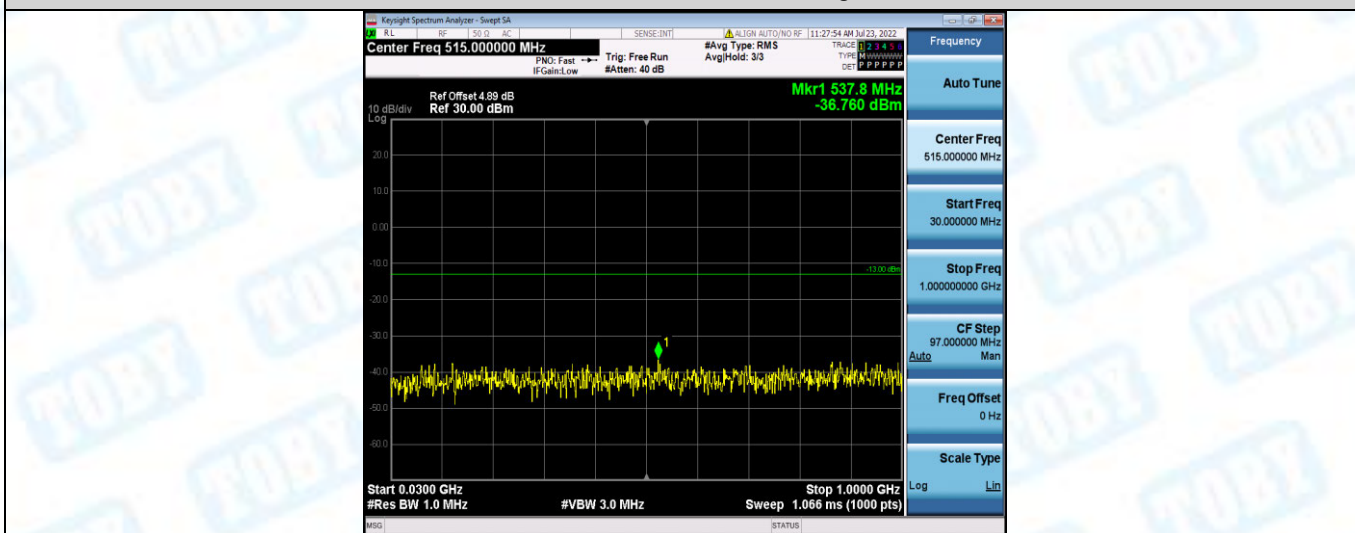

Band25-20MHz-QPSK-26365-1RB#0-Range2:1000~20000MHz

Band25-20MHz-QPSK-26590-1RB#0-Range1:30~1000MHz

Band25-20MHz-QPSK-26590-1RB#0-Range2:1000~20000MHz

Band25-20MHz-16QAM-26140-1RB#0-Range1:30~1000MHz

Band25-20MHz-16QAM-26140-1RB#0-Range2:1000~20000MHz