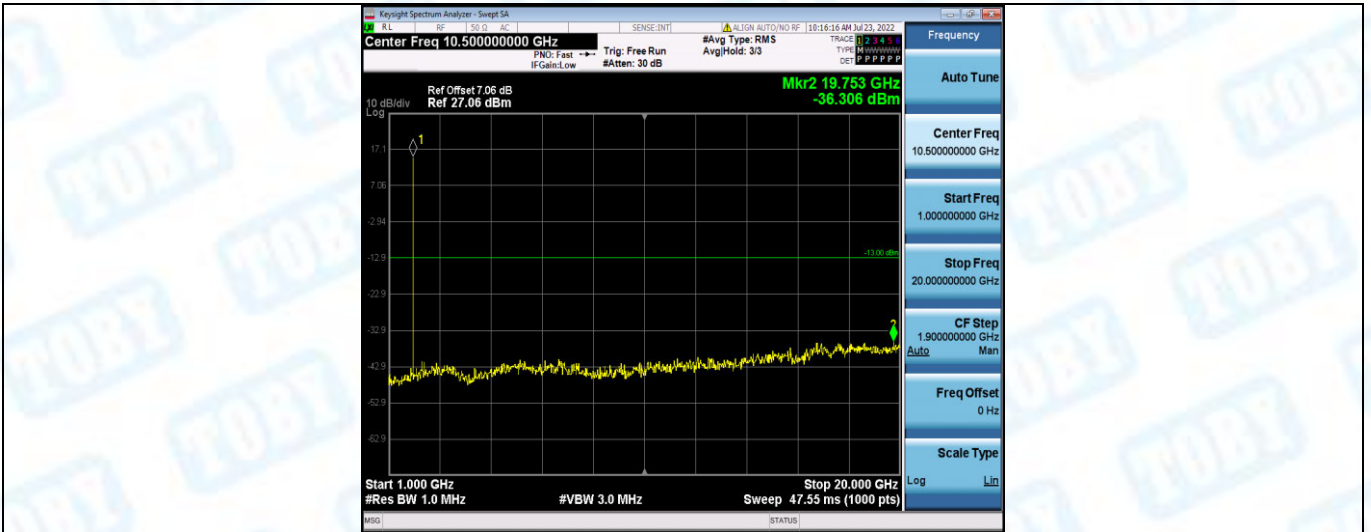

Band25-3MHz-16QAM-26675-1RB#0-Range2:1000~20000MHz

Band25-5MHz-QPSK-26065-1RB#0-Range1:30~1000MHz

Band25-5MHz-QPSK-26065-1RB#0-Range2:1000~20000MHz

Band25-5MHz-QPSK-26365-1RB#0-Range1:30~1000MHz

Band25-5MHz-QPSK-26365-1RB#0-Range2:1000~2000MHz

Band25-5MHz-QPSK-26665-1RB#0-Range1:30~1000MHz

Band25-5MHz-QPSK-26665-1RB#0-Range2:1000~2000MHz

Band25-5MHz-16QAM-26065-1RB#0-Range1:30~1000MHz

Band25-5MHz-16QAM-26065-1RB#0-Range2:1000~20000MHz

Band25-5MHz-16QAM-26365-1RB#0-Range1:30~1000MHz