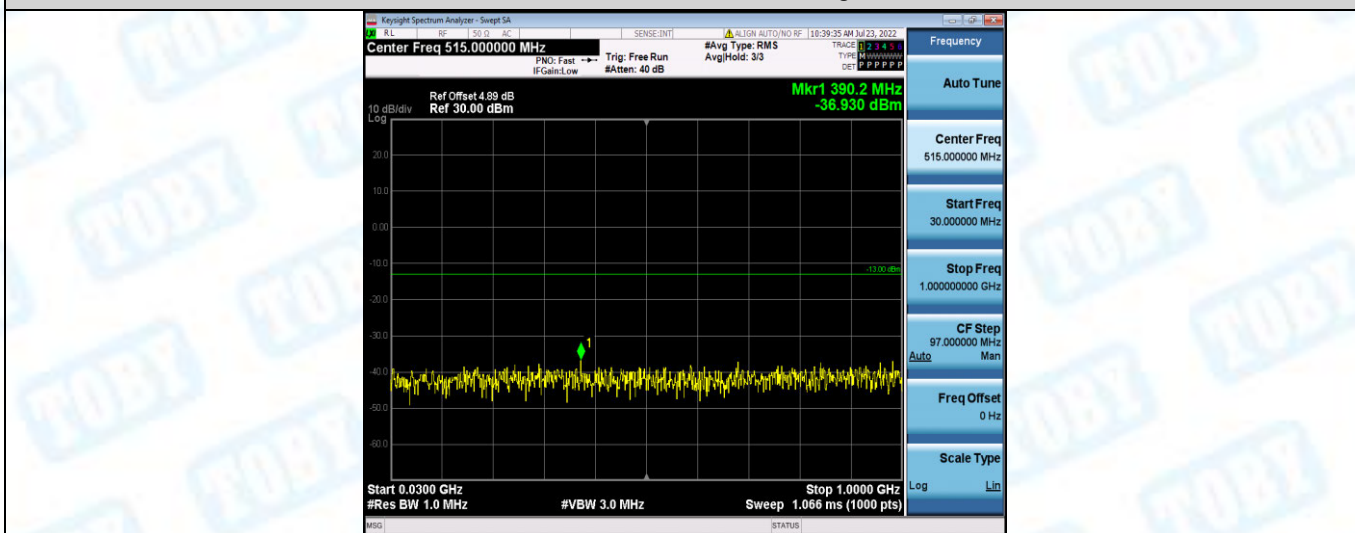

Band25-10MHz-QPSK-26365-1RB#0-Range1:30~1000MHz

Band25-10MHz-QPSK-26365-1RB#0-Range2:1000~20000MHz

Band25-10MHz-QPSK-26640-1RB#0-Range1:30~1000MHz

Band25-10MHz-QPSK-26640-1RB#0-Range2:1000~20000MHz

Band25-10MHz-16QAM-26090-1RB#0-Range1:30~1000MHz