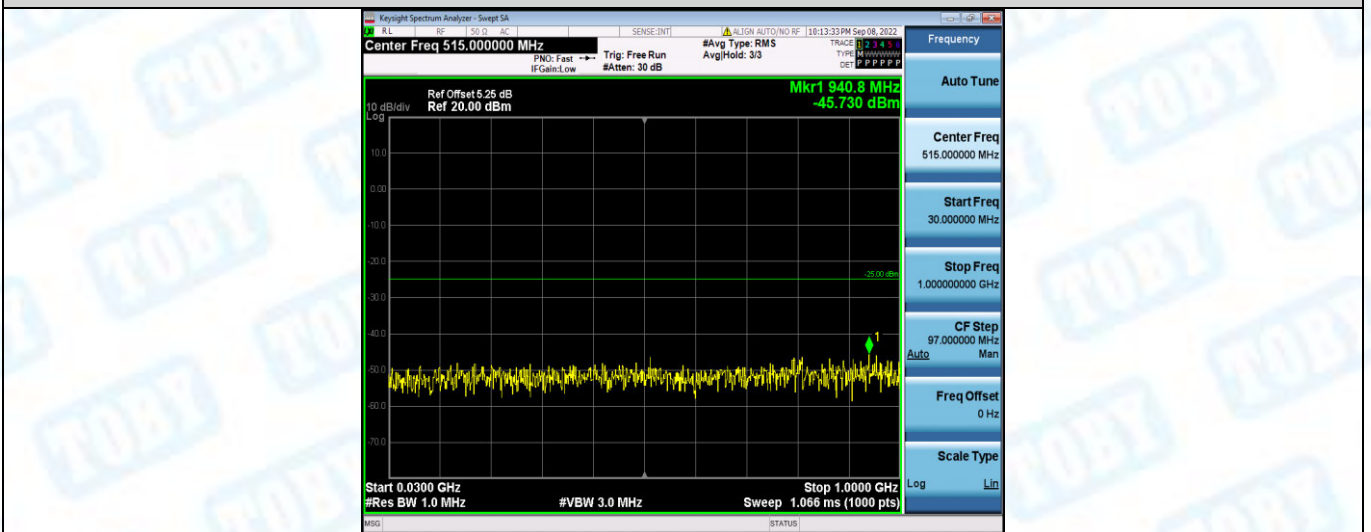

Band41-5MHz-16QAM-39675-1RB#0-Range1:30~1000MHz

Band41-5MHz-16QAM-39675-1RB#0-Range2:1000~27000MHz

Band41-5MHz-16QAM-40620-1RB#0-Range1:30~1000MHz

Band41-5MHz-16QAM-40620-1RB#0-Range2:1000~27000MHz

Band41-5MHz-16QAM-41565-1RB#0-Range1:30~1000MHz