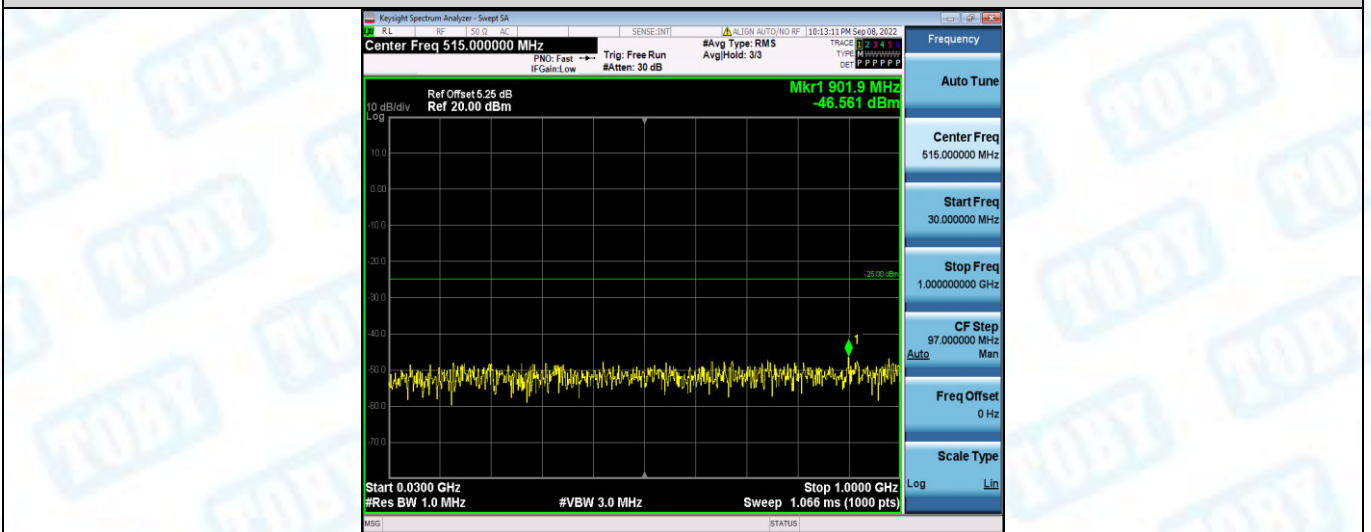

Band41-5MHz-QPSK-39675-1RB#0-Range2:1000~27000MHz

Band41-5MHz-QPSK-40620-1RB#0-Range1:30~1000MHz

Band41-5MHz-QPSK-40620-1RB#0-Range2:1000~27000MHz

Band41-5MHz-QPSK-41565-1RB#0-Range1:30~1000MHz

Band41-5MHz-QPSK-41565-1RB#0-Range2:1000~27000MHz