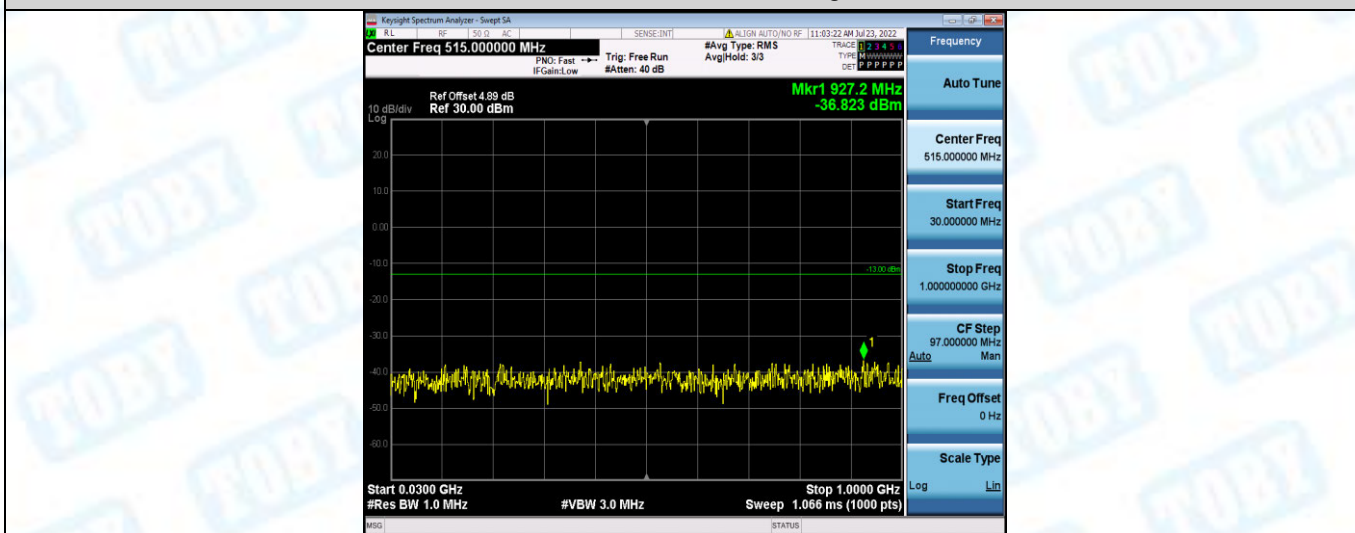

Band25-15MHz-QPSK-26115-1RB#0-Range1:30~1000MHz

Band25-15MHz-QPSK-26115-1RB#0-Range2:1000~20000MHz