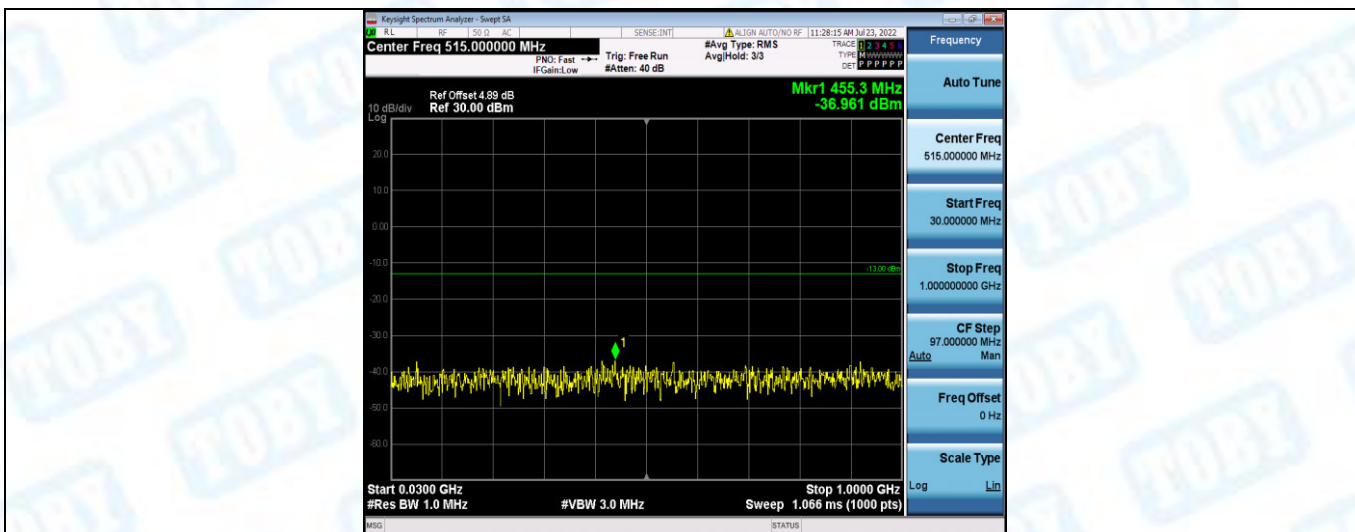

Band25-15MHz-16QAM-26615-1RB#0-Range1:30~1000MHz

Band25-15MHz-16QAM-26615-1RB#0-Range2:1000~20000MHz

Band25-20MHz-QPSK-26140-1RB#0-Range1:30~1000MHz

Band25-20MHz-QPSK-26140-1RB#0-Range2:1000~20000MHz

Band25-20MHz-QPSK-26365-1RB#0-Range1:30~1000MHz