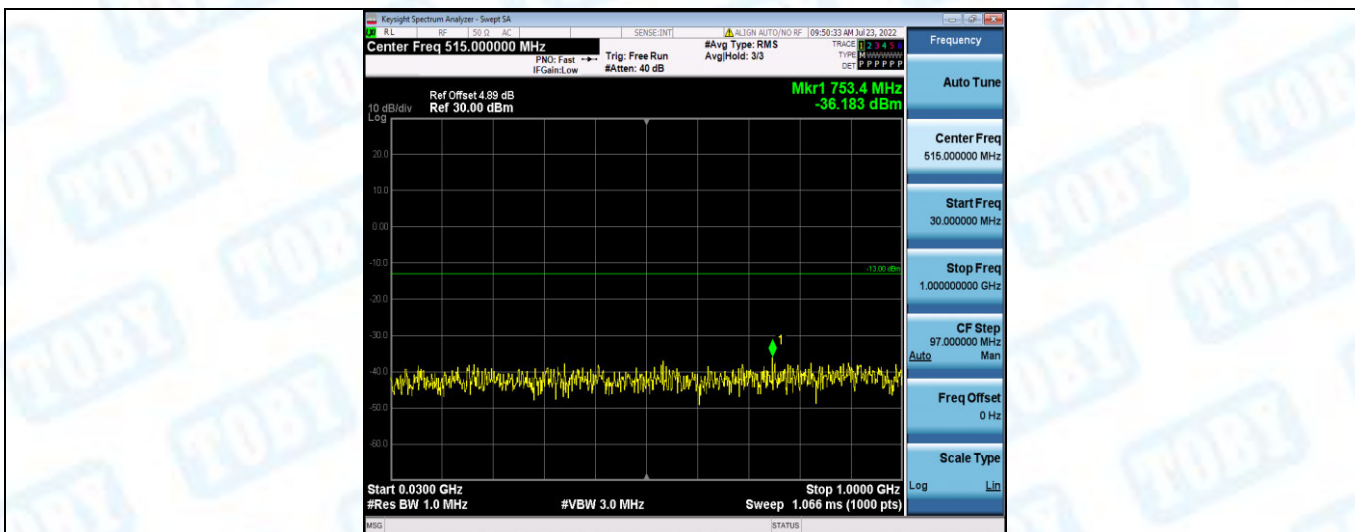

Band25-3MHz-16QAM-26055-1RB#0-Range1:30~1000MHz

Band25-3MHz-16QAM-26055-1RB#0-Range2:1000~20000MHz

Band25-3MHz-16QAM-26365-1RB#0-Range1:30~1000MHz

Band25-3MHz-16QAM-26365-1RB#0-Range2:1000~20000MHz

Band25-3MHz-16QAM-26675-1RB#0-Range1:30~1000MHz