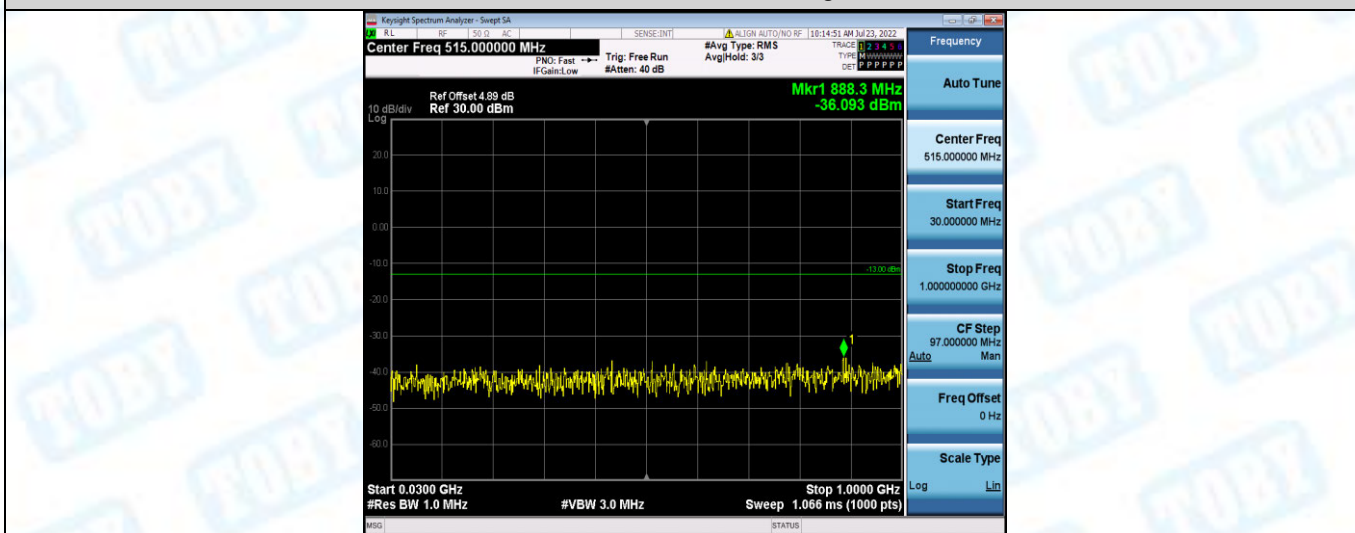

Band25-5MHz-QPSK-26065-1RB#0-Range1:30~1000MHz

Band25-5MHz-QPSK-26065-1RB#0-Range2:1000~20000MHz