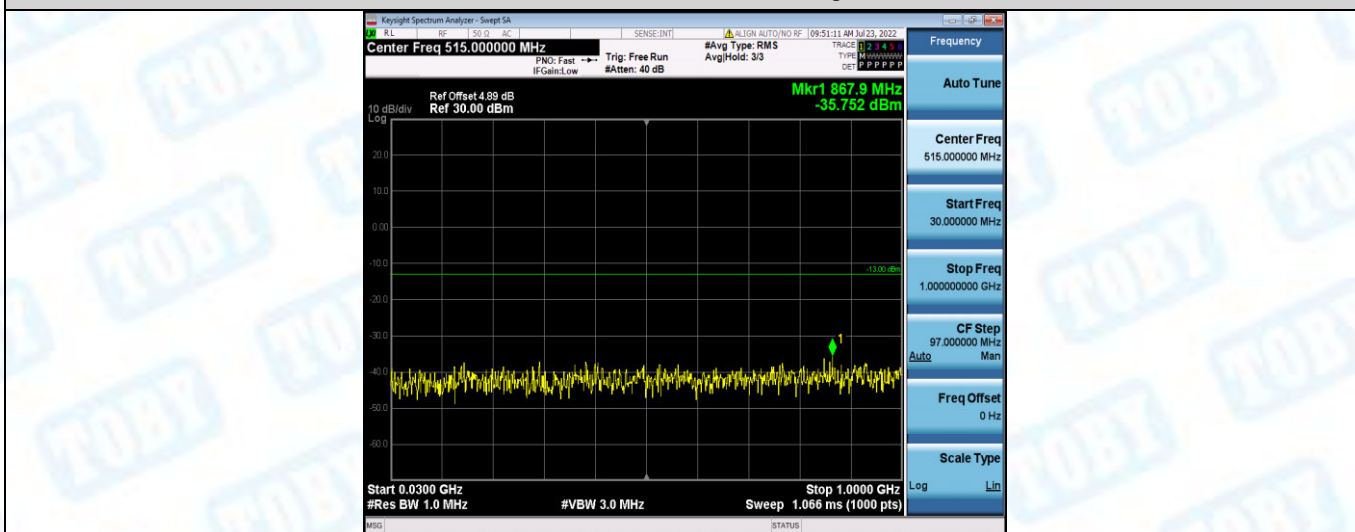

Band25-3MHz-16QAM-26055-1RB#0-Range1:30~1000MHz

Band25-3MHz-16QAM-26055-1RB#0-Range2:1000~20000MHz

Band25-3MHz-16QAM-26365-1RB#0-Range1:30~1000MHz

Band25-3MHz-16QAM-26365-1RB#0-Range2:1000~20000MHz

Band25-3MHz-16QAM-26675-1RB#0-Range1:30~1000MHz