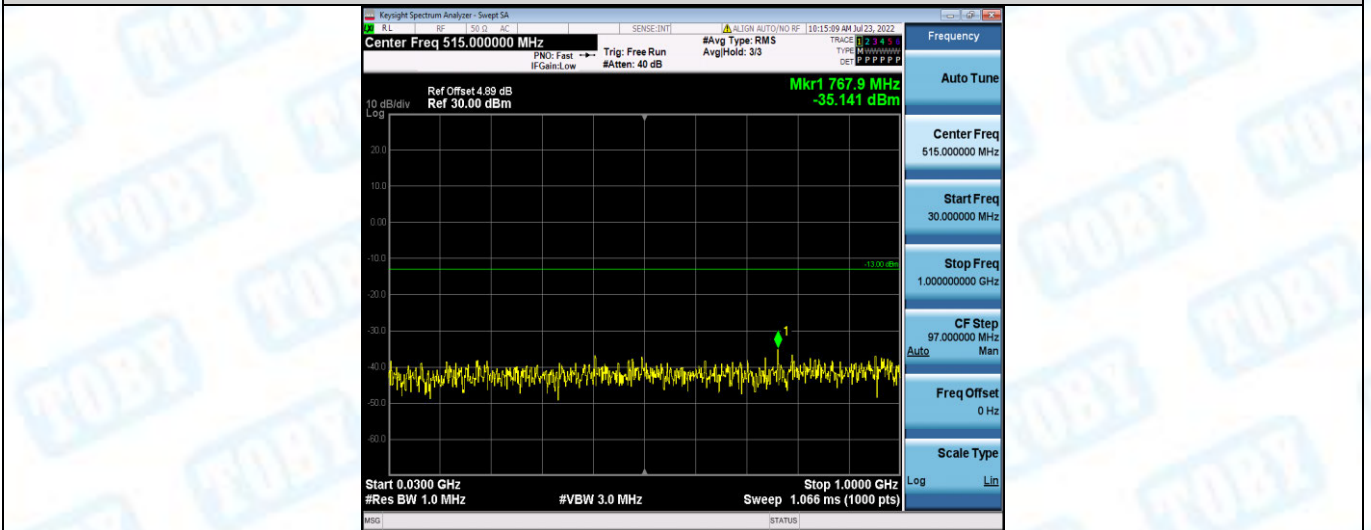

Band25-5MHz-16QAM-26065-1RB#0-Range1:30~1000MHz

Band25-5MHz-16QAM-26065-1RB#0-Range2:1000~20000MHz