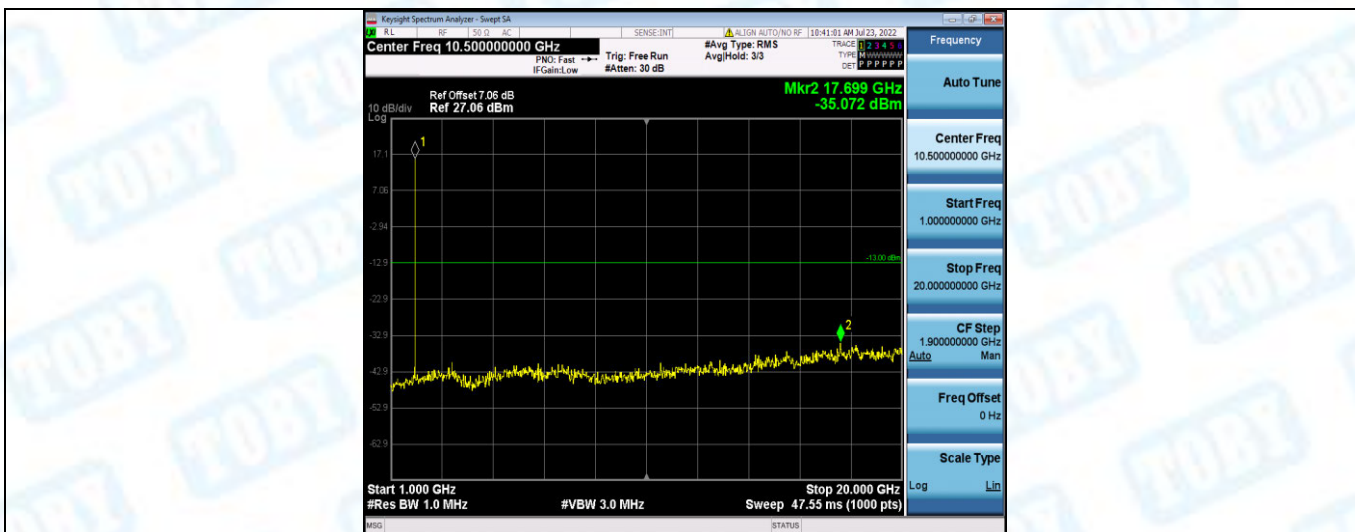

Band25-10MHz-16QAM-26090-1RB#0-Range2:1000~20000MHz

Band25-10MHz-16QAM-26365-1RB#0-Range1:30~1000MHz

Band25-10MHz-16QAM-26365-1RB#0-Range2:1000~20000MHz

Band25-10MHz-16QAM-26640-1RB#0-Range1:30~1000MHz

Band25-10MHz-16QAM-26640-1RB#0-Range2:1000~20000MHz