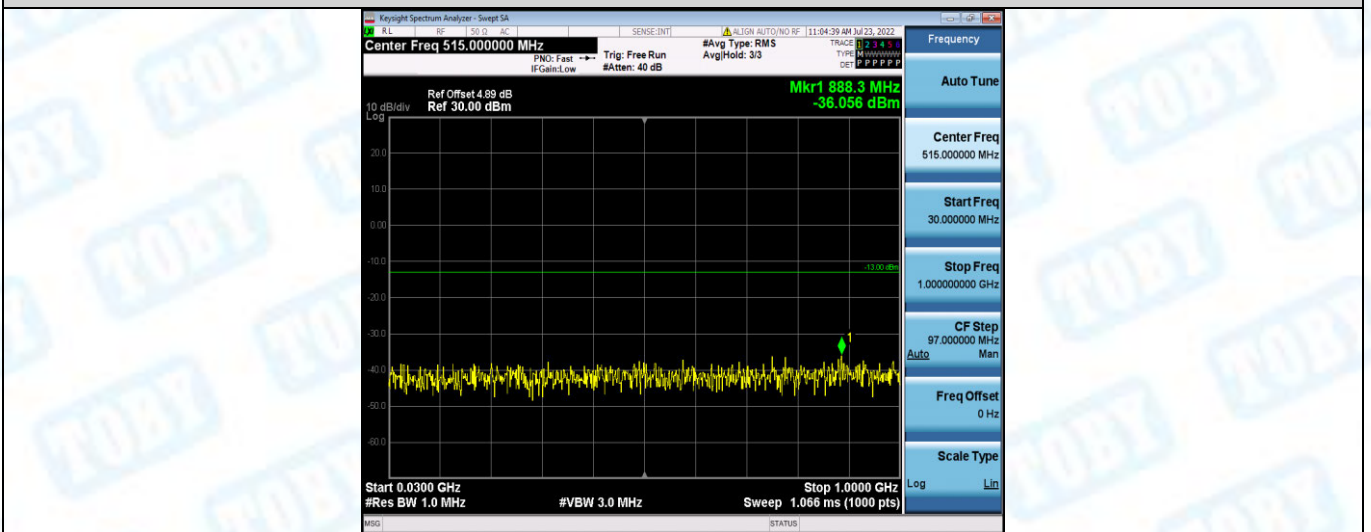

Band25-15MHz-QPSK-26115-1RB#0-Range1:30~1000MHz

Band25-15MHz-QPSK-26115-1RB#0-Range2:1000~20000MHz

Band25-15MHz-QPSK-26365-1RB#0-Range1:30~1000MHz

Band25-15MHz-QPSK-26365-1RB#0-Range2:1000~20000MHz

Band25-15MHz-QPSK-26615-1RB#0-Range1:30~1000MHz