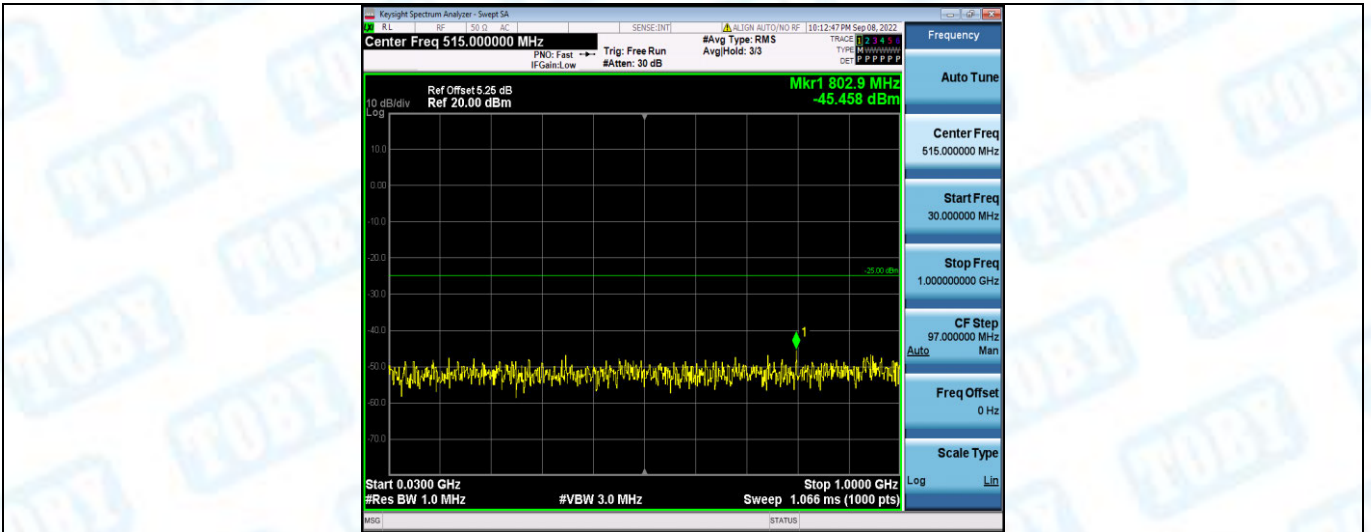

Band41-5MHz-16QAM-40620-1RB#0-Range1:30~1000MHz

Band41-5MHz-16QAM-40620-1RB#0-Range2:1000~27000MHz