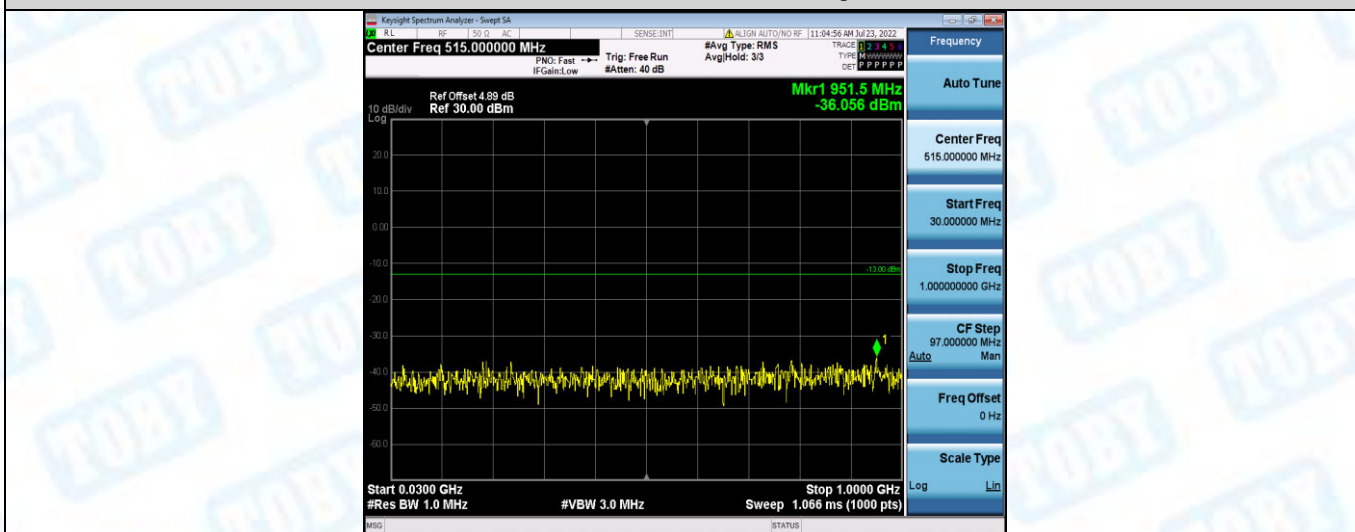

Band25-15MHz-16QAM-26615-1RB#0-Range1:30~1000MHz

Band25-15MHz-16QAM-26615-1RB#0-Range2:1000~20000MHz