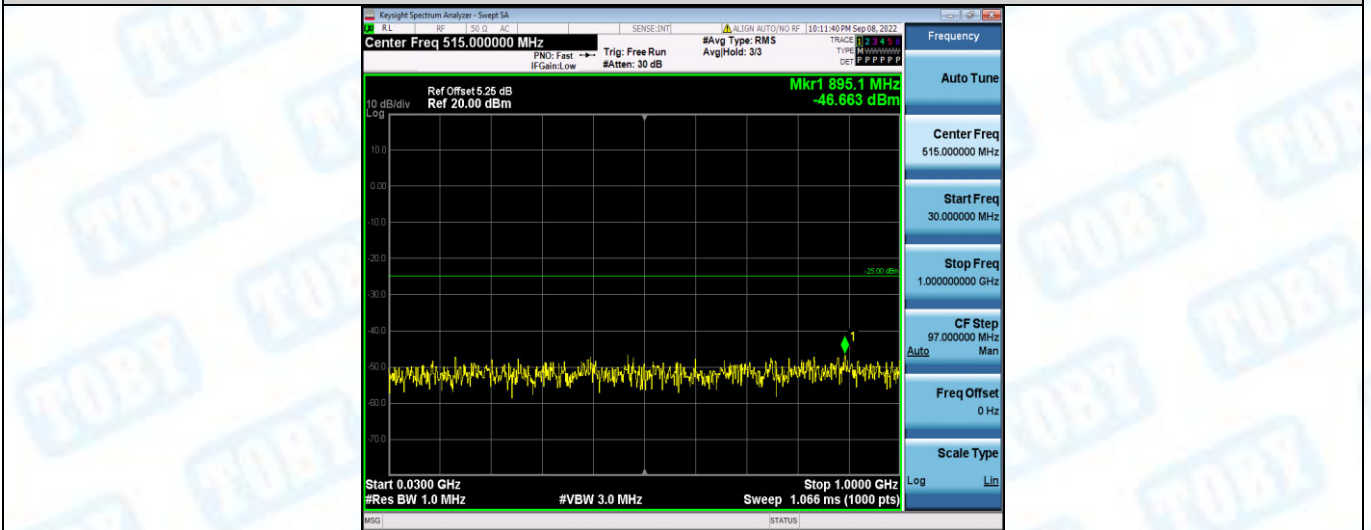

Band25-20MHz-16QAM-26365-1RB#0-Range1:30~1000MHz

Band25-20MHz-16QAM-26365-1RB#0-Range2:1000~20000MHz

Band25-20MHz-16QAM-26590-1RB#0-Range1:30~1000MHz

Band25-20MHz-16QAM-26590-1RB#0-Range2:1000~20000MHz

Band41-5MHz-QPSK-39675-1RB#0-Range1:30~1000MHz