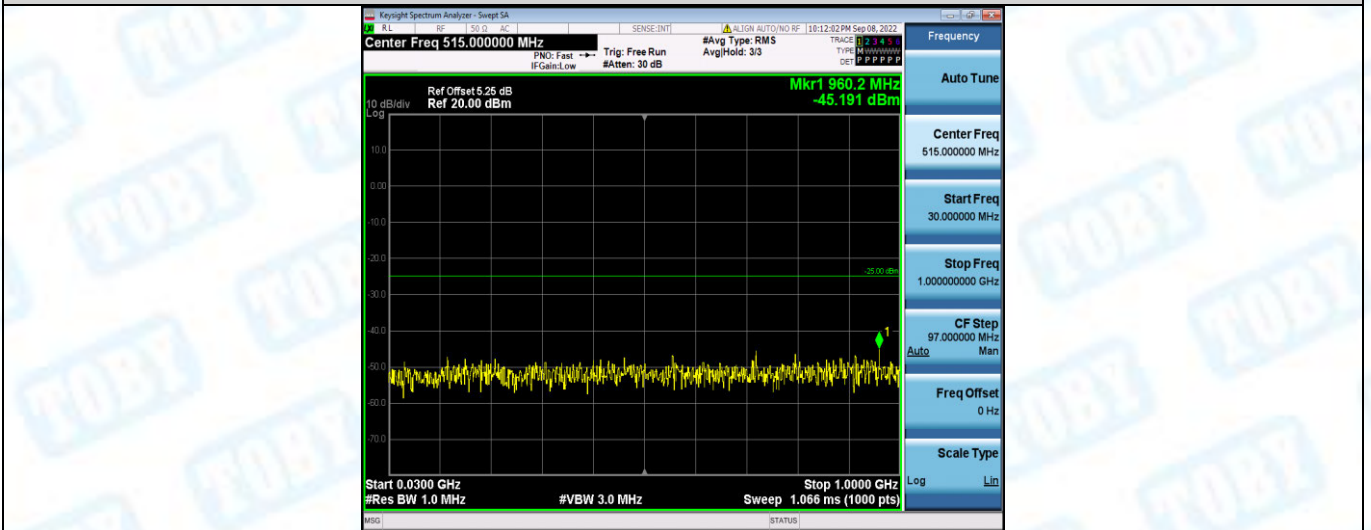

Band41-5MHz-16QAM-39675-1RB#0-Range1:30~1000MHz

Band41-5MHz-16QAM-39675-1RB#0-Range2:1000~27000MHz