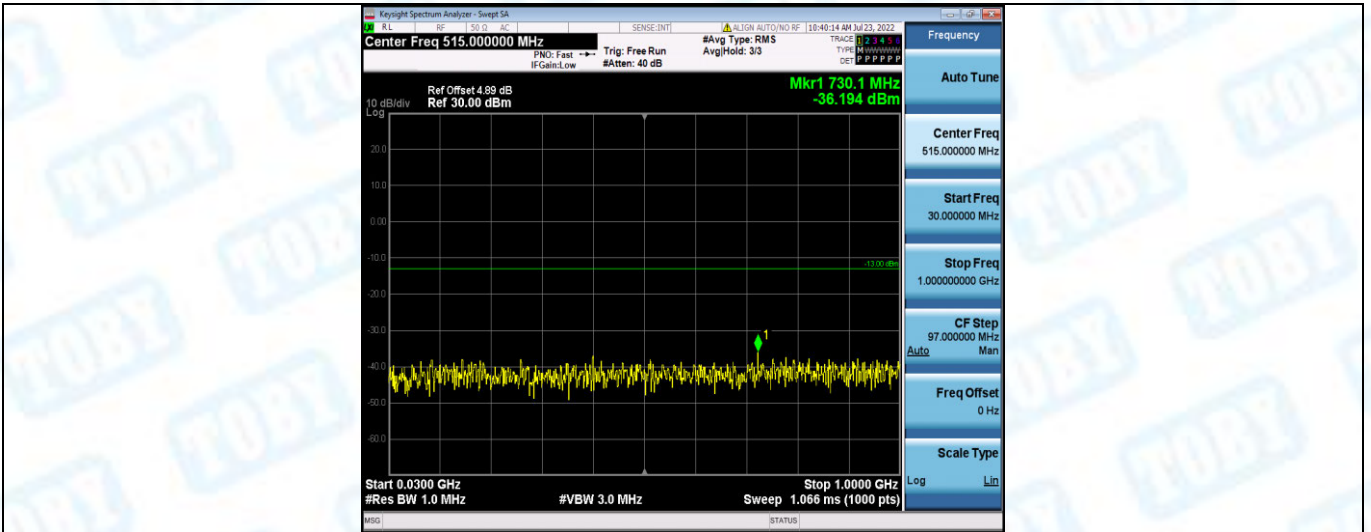

Band25-10MHz-16QAM-26365-1RB#0-Range1:30~1000MHz

Band25-10MHz-16QAM-26365-1RB#0-Range2:1000~20000MHz