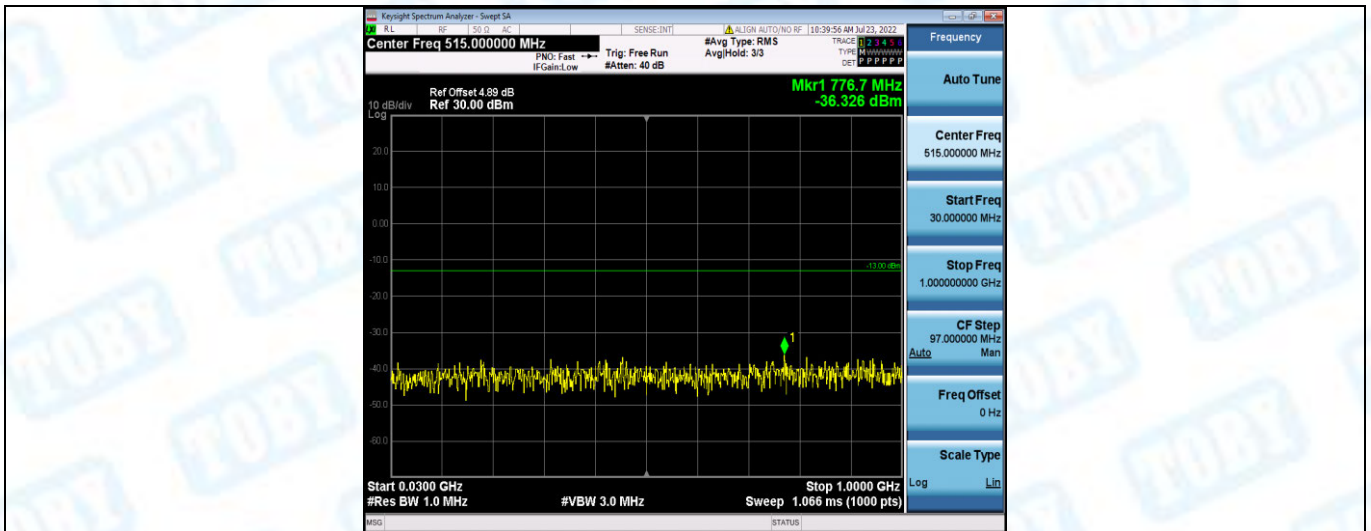

Band25-10MHz-QPSK-26365-1RB#0-Range1:30~1000MHz

Band25-10MHz-QPSK-26365-1RB#0-Range2:1000~20000MHz