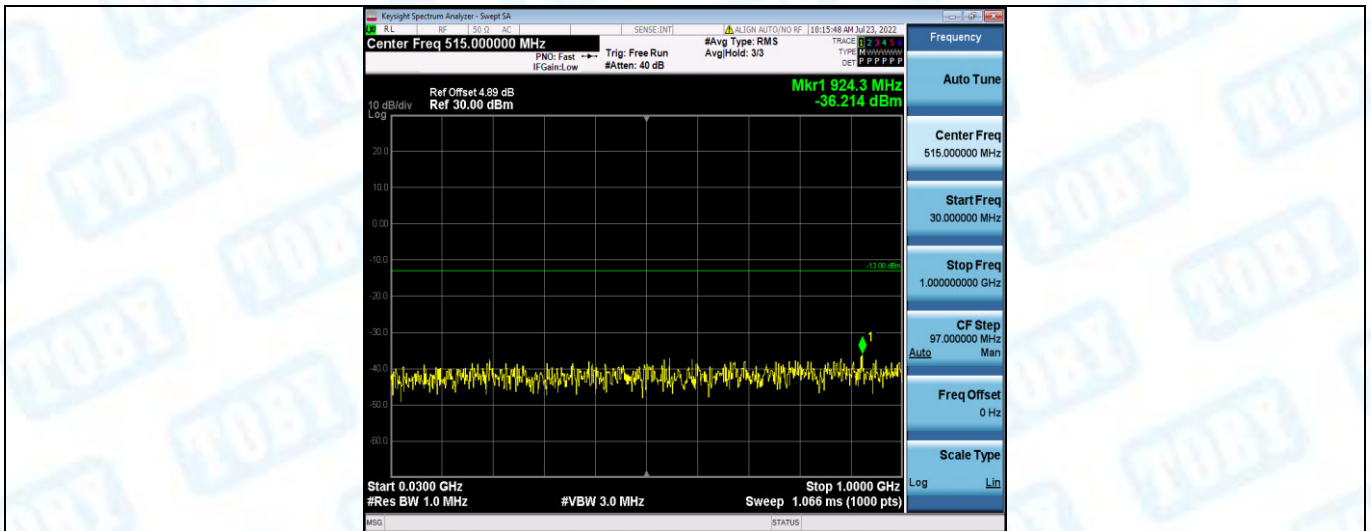

Band25-5MHz-QPSK-26665-1RB#0-Range1:30~1000MHz

Band25-5MHz-QPSK-26665-1RB#0-Range2:1000~2000MHz

Band25-5MHz-16QAM-26065-1RB#0-Range1:30~1000MHz

Band25-5MHz-16QAM-26065-1RB#0-Range2:1000~20000MHz

Band25-5MHz-16QAM-26365-1RB#0-Range1:30~1000MHz