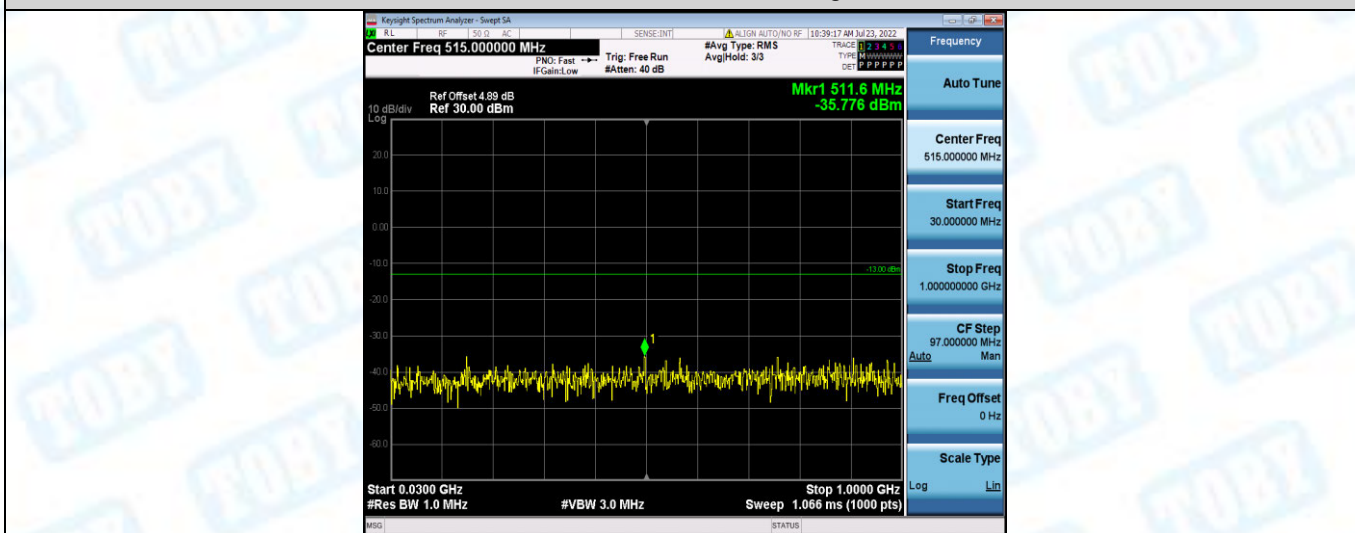

Band25-5MHz-16QAM-26365-1RB#0-Range2:1000~20000MHz

Band25-5MHz-16QAM-26665-1RB#0-Range1:30~1000MHz

Band25-5MHz-16QAM-26665-1RB#0-Range2:1000~20000MHz

Band25-10MHz-QPSK-26090-1RB#0-Range1:30~1000MHz

Band25-10MHz-QPSK-26090-1RB#0-Range2:1000~20000MHz