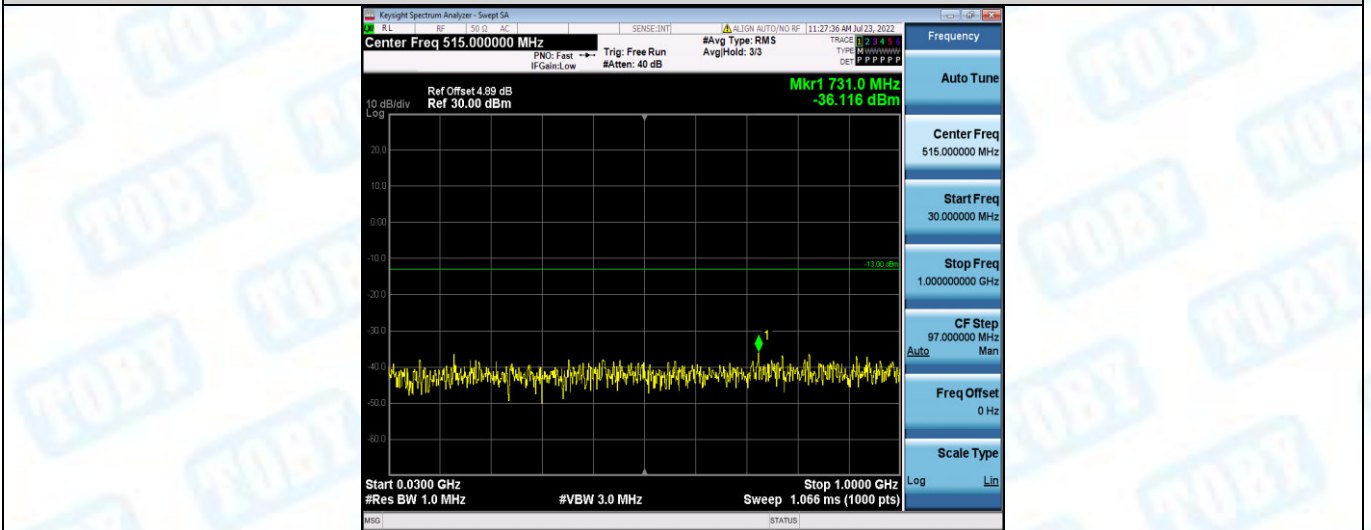

Band25-20MHz-QPSK-26140-1RB#0-Range1:30~1000MHz

Band25-20MHz-QPSK-26140-1RB#0-Range2:1000~20000MHz