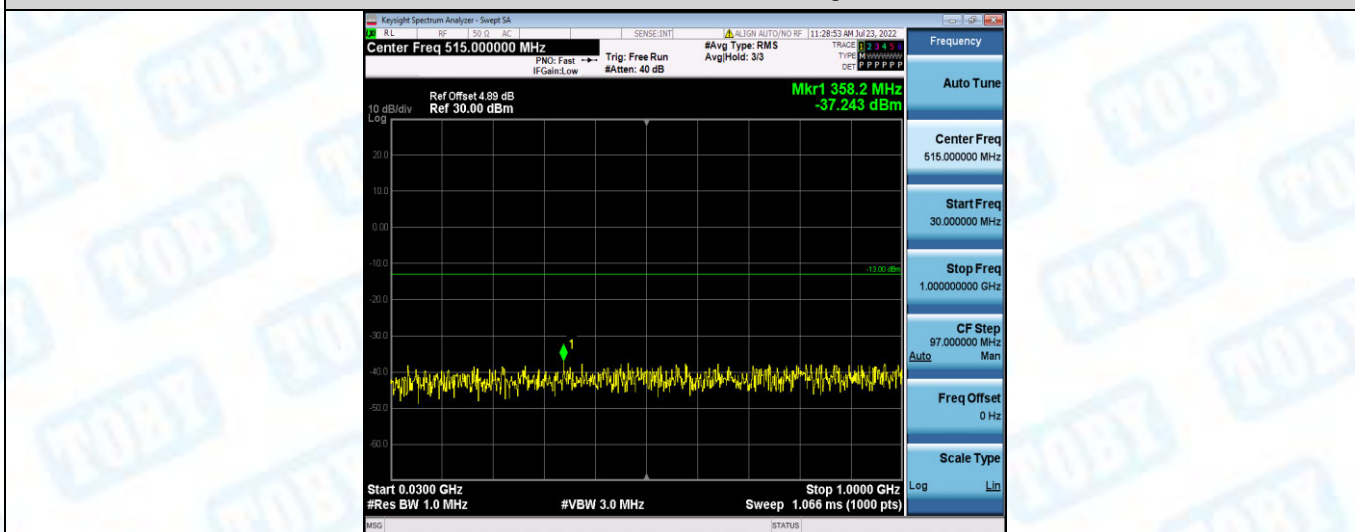

Band25-20MHz-QPSK-26590-1RB#0-Range1:30~1000MHz

Band25-20MHz-QPSK-26590-1RB#0-Range2:1000~20000MHz