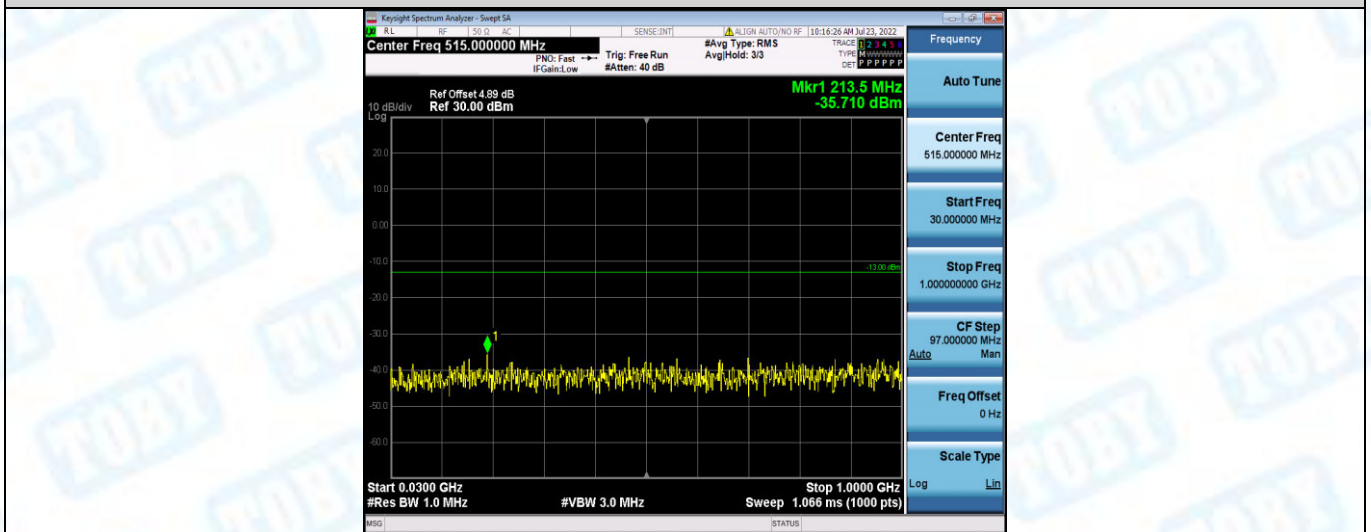

Band25-5MHz-16QAM-26665-1RB#0-Range1:30~1000MHz

Band25-5MHz-16QAM-26665-1RB#0-Range2:1000~20000MHz