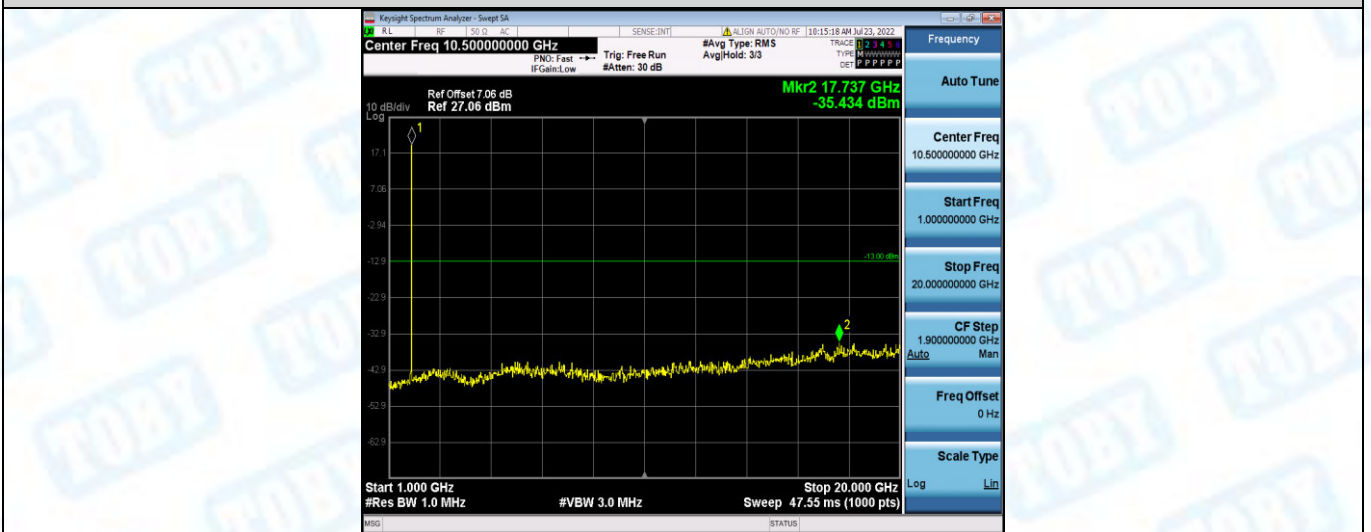

Band25-5MHz-QPSK-26665-1RB#0-Range1:30~1000MHz

Band25-5MHz-QPSK-26665-1RB#0-Range2:1000~2000MHz

Band25-5MHz-16QAM-26065-1RB#0-Range1:30~1000MHz

Band25-5MHz-16QAM-26065-1RB#0-Range2:1000~20000MHz

Band25-5MHz-16QAM-26365-1RB#0-Range1:30~1000MHz

Band25-5MHz-16QAM-26365-1RB#0-Range2:1000~20000MHz

Band25-5MHz-16QAM-26665-1RB#0-Range1:30~1000MHz

Band25-5MHz-16QAM-26665-1RB#0-Range2:1000~20000MHz

Band25-10MHz-QPSK-26090-1RB#0-Range1:30~1000MHz

Band25-10MHz-QPSK-26090-1RB#0-Range2:1000~20000MHz