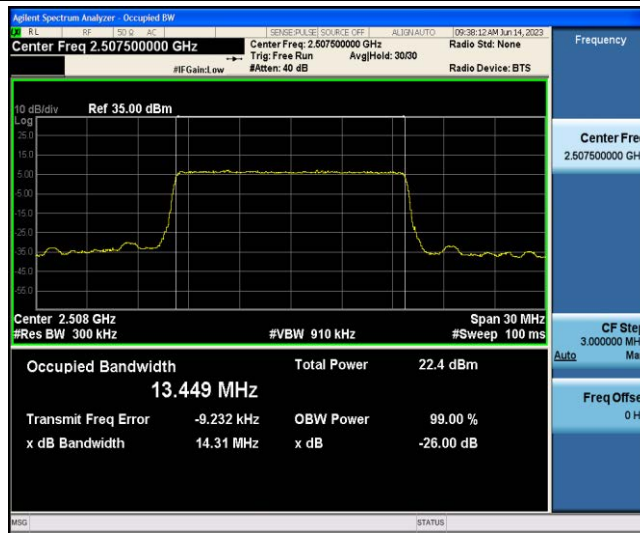

Band7-15MHz-QPSK-20825-75RB#0