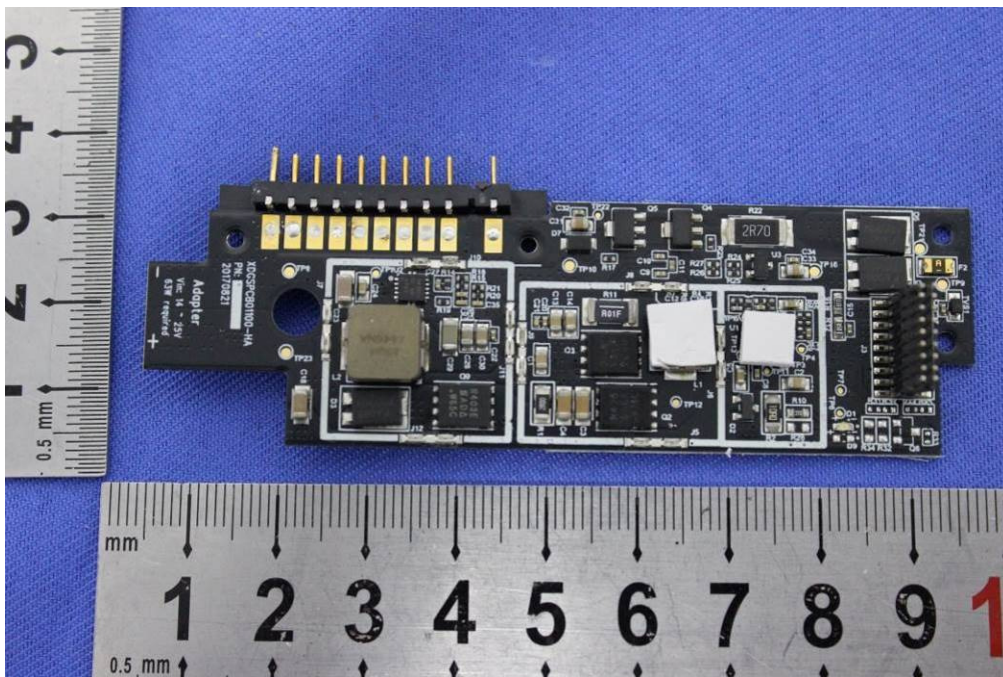

Internal Photos

for SZEM1612011126CR

FCC ID:2ALI6XD-GS-EVOLVE

1 EUT Constructional Details

Certified Module (FCC ID: VQSAMNPTRX01)