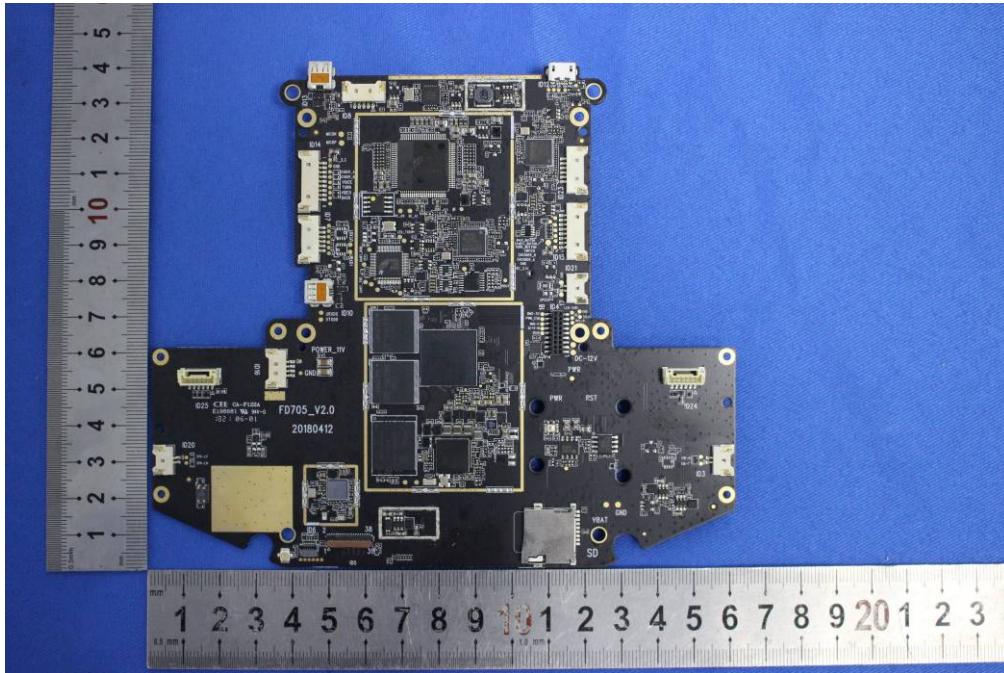

Internal Photos

for SZEM1612011126CR

FCC ID:2ALI6XD-GS-EVOLVE

1 EUT Constructional Details

Certified Module (FCC ID: VQSAMNPTRX01)