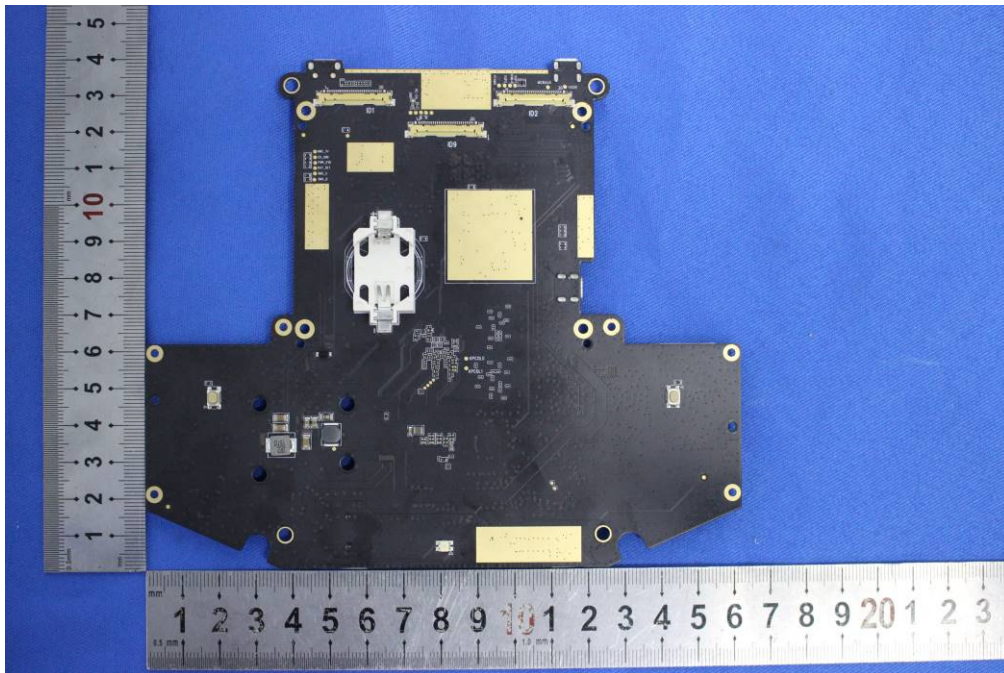

Internal Photos

for SZEM1612011126CR

FCC ID:2ALI6XD-GS-EVOLVE

1 EUT Constructional Details

Certified Module (FCC ID: VQSAMNPTRX01)