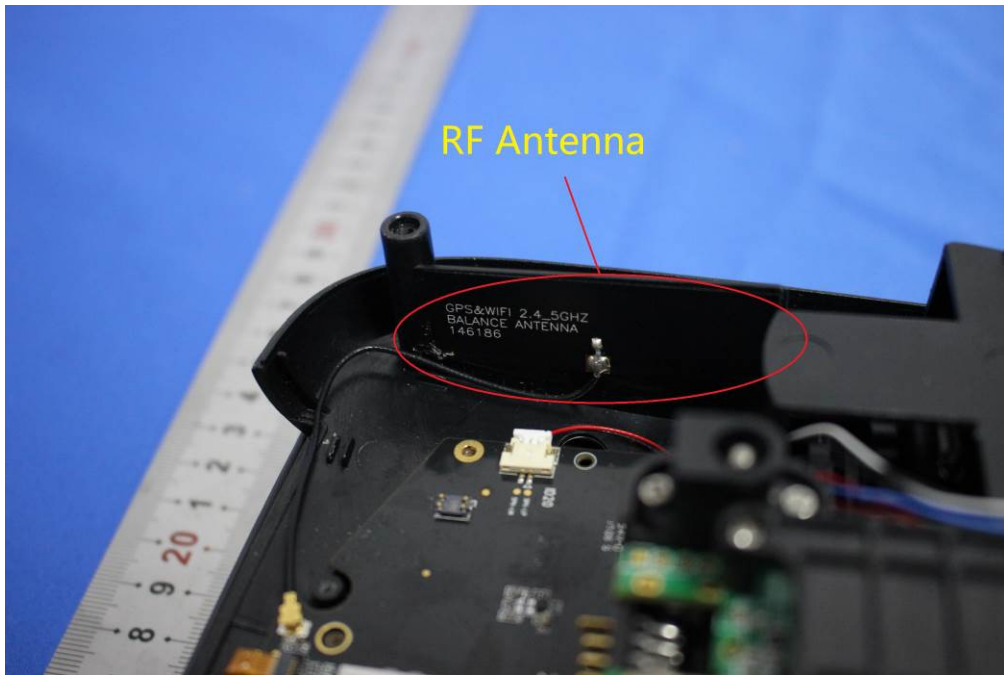

Internal Photos

for SZEM1612011126CR

FCC ID:2ALI6XD-GS-EVOLVE

1 EUT Constructional Details

Certified Module (FCC ID: VQSAMNPTRX01)