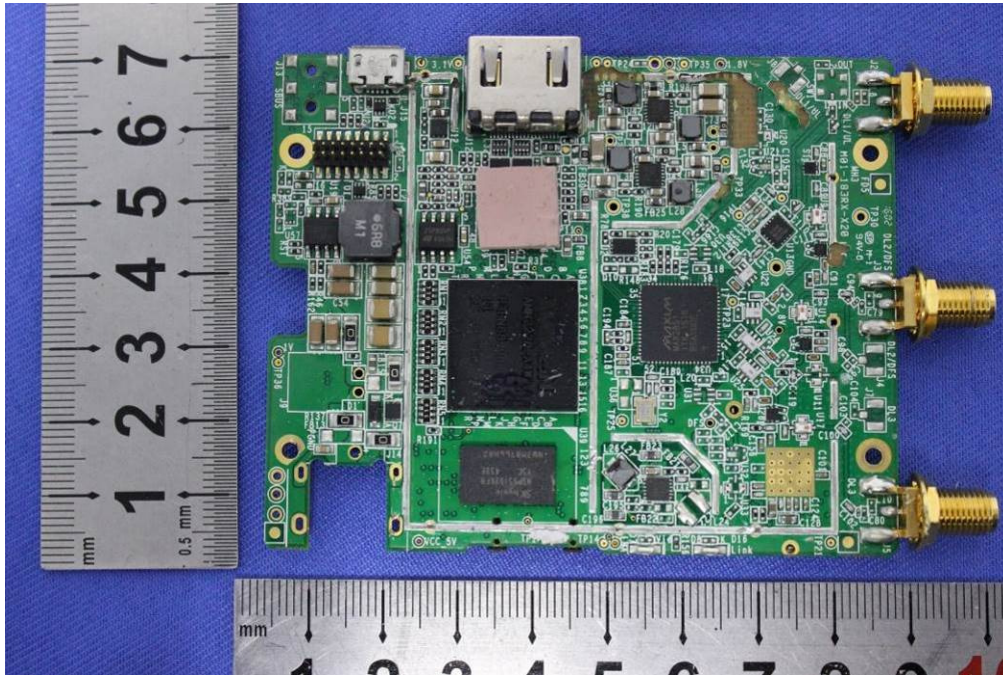

Internal Photos

for SZEM1612011126CR

FCC ID:2ALI6XD-GS-EVOLVE

1 EUT Constructional Details

Certified Module (FCC ID: VQSAMNPTRX01)