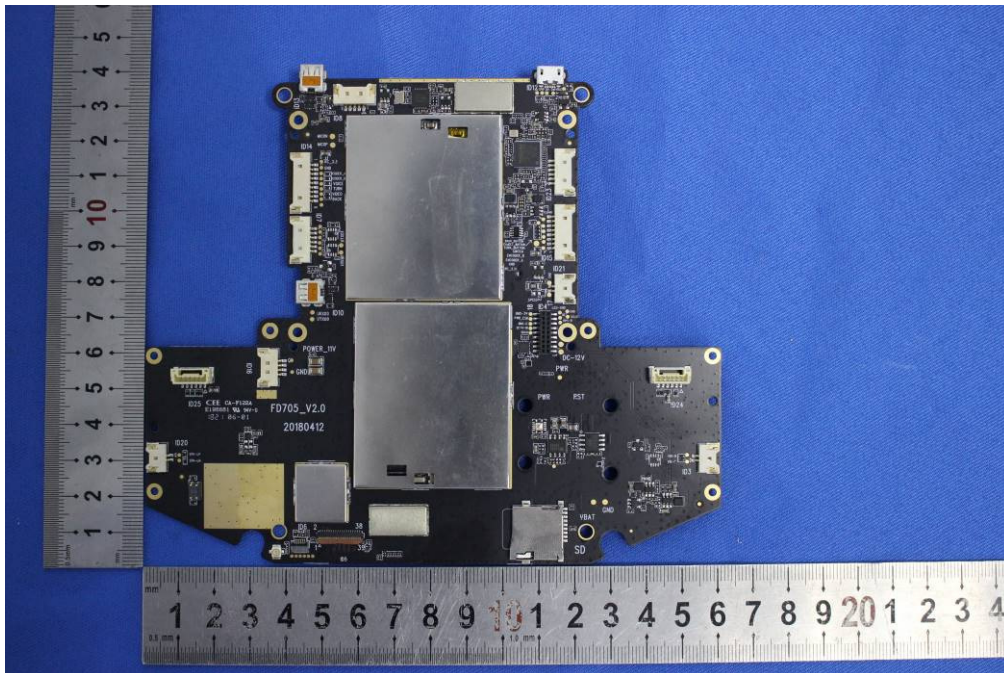

Internal Photos

for SZEM1612011126CR

FCC ID:2ALI6XD-GS-EVOLVE

1 EUT Constructional Details

Certified Module (FCC ID: VQSAMNPTRX01)