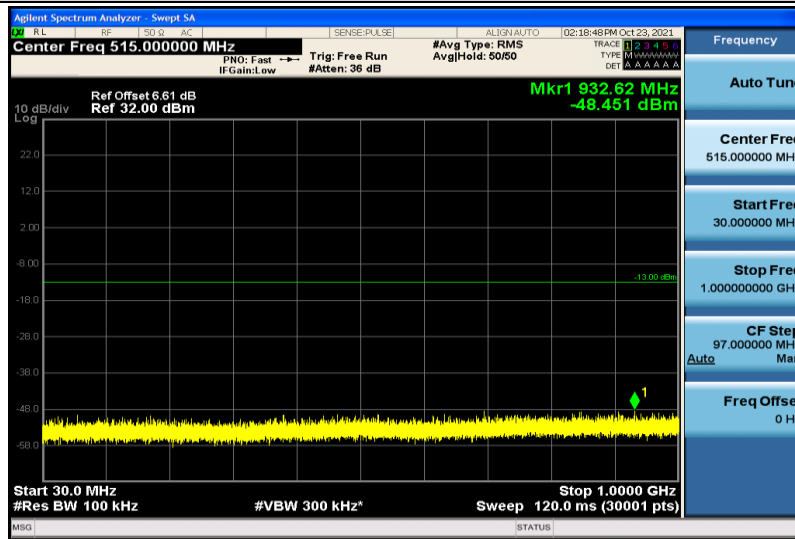

Band4-1.4MHz-16QAM-19957-1RB#0-1000~26000MHz