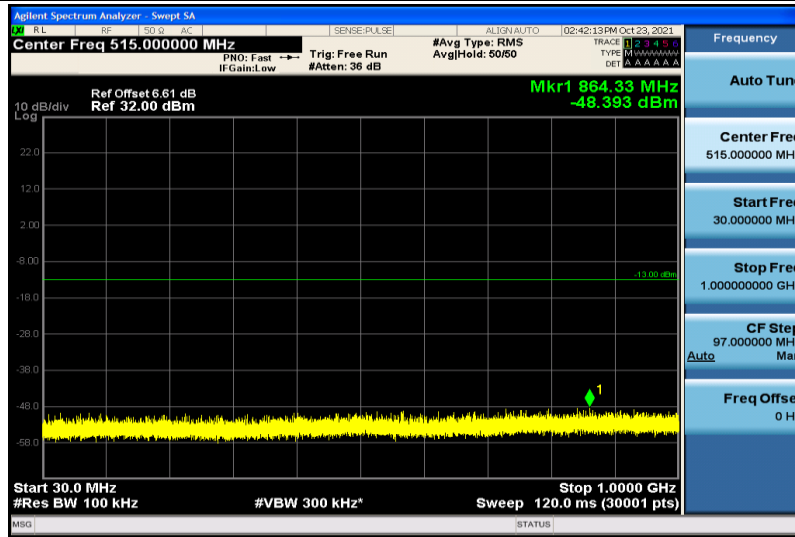

Band4-3MHz-QPSK-20385-1RB#0-30~1000MHz

Band4-3MHz-QPSK-20385-1RB#0-1000~26000MHz

Band4-3MHz-16QAM-19965-1RB#0-30~1000MHz

Band4-3MHz-16QAM-19965-1RB#0-1000~26000MHz

Band4-3MHz-16QAM-20175-1RB#0-30~1000MHz

Band4-3MHz-16QAM-20175-1RB#0-1000~26000MHz