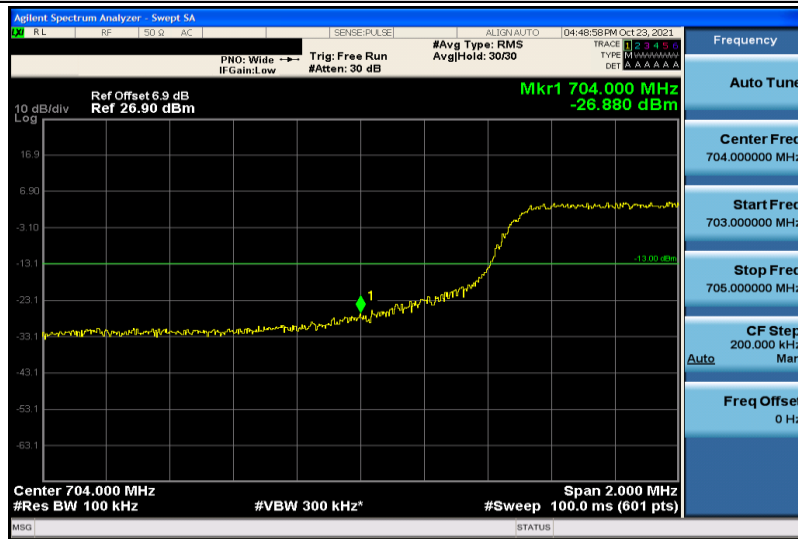

Band17-10MHz-16QAM-23780-1RB#0