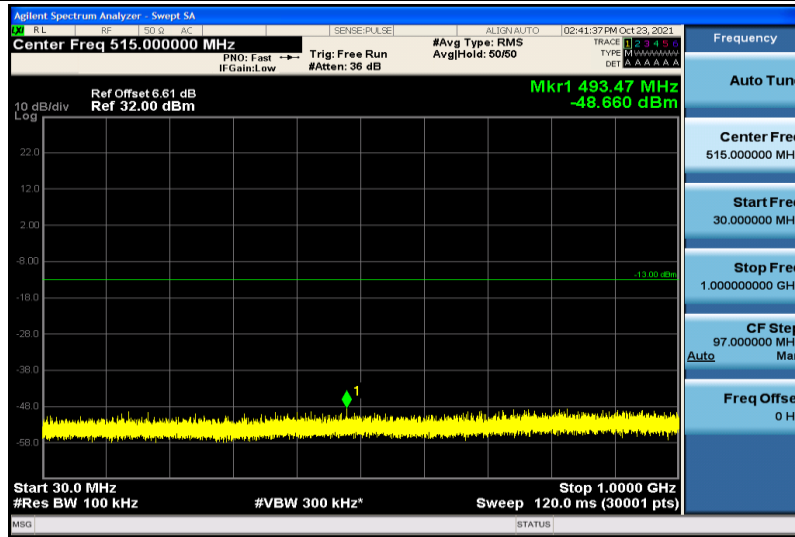

Band4-1.4MHz-16QAM-20393-1RB#0-1000~26000MHz

Band4-3MHz-QPSK-19965-1RB#0-30~1000MHz

Band4-3MHz-QPSK-19965-1RB#0-1000~26000MHz

Band4-3MHz-QPSK-20175-1RB#0-30~1000MHz

Band4-3MHz-QPSK-20175-1RB#0-1000~26000MHz