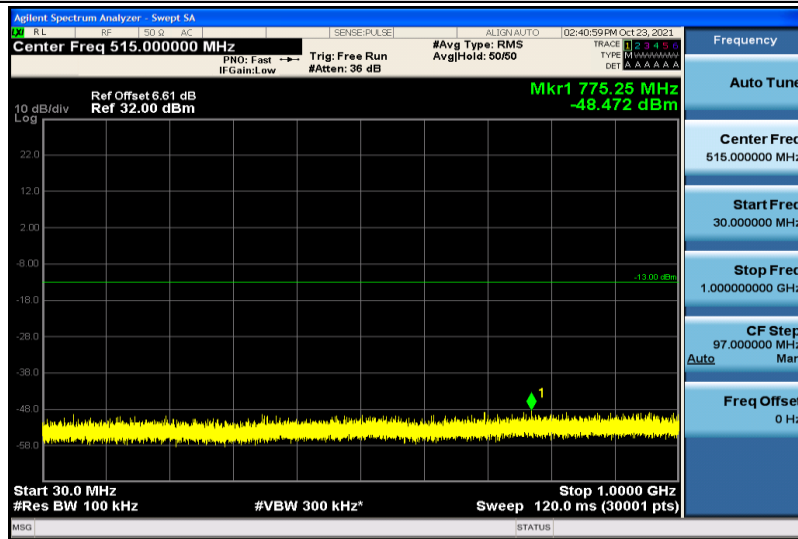

Band4-3MHz-QPSK-20385-1RB#0-30~1000MHz

Band4-3MHz-QPSK-20385-1RB#0-1000~26000MHz

Band4-3MHz-16QAM-19965-1RB#0-30~1000MHz

Band4-3MHz-16QAM-19965-1RB#0-1000~26000MHz

Band4-3MHz-16QAM-20175-1RB#0-30~1000MHz

Band4-3MHz-16QAM-20175-1RB#0-1000~26000MHz