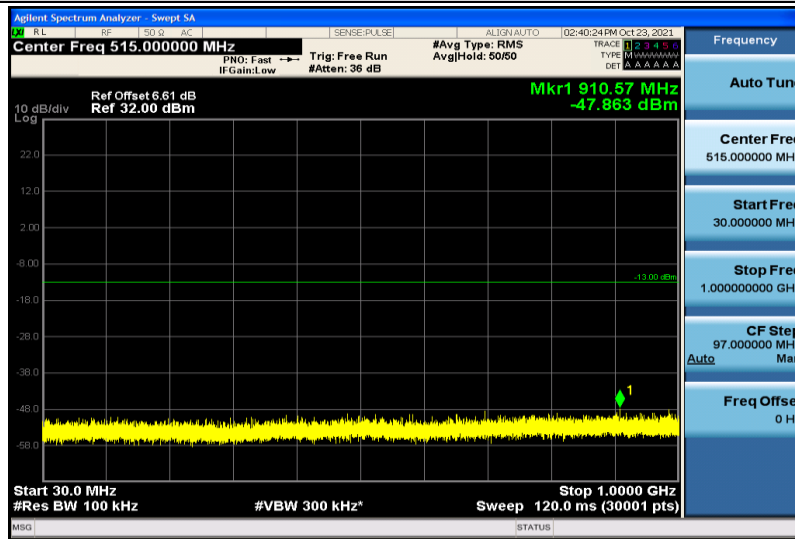

Band4-3MHz-QPSK-19965-1RB#0-1000~26000MHz