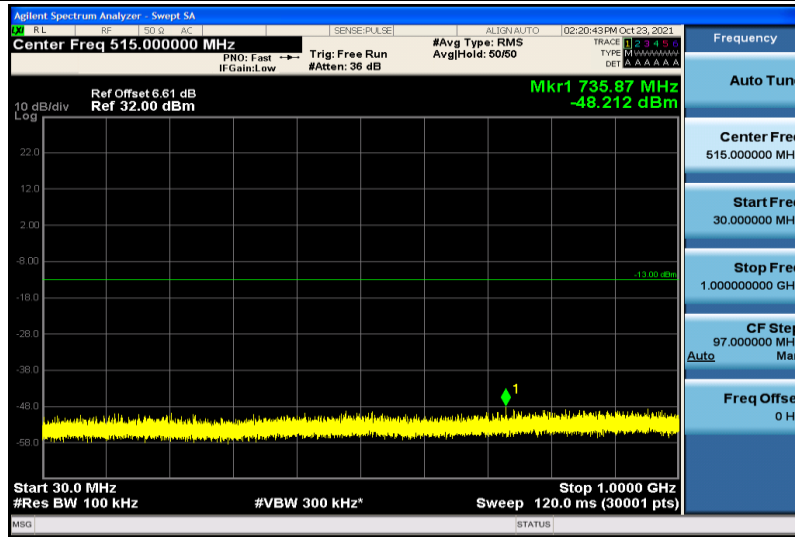

Band4-1.4MHz-16QAM-19957-1RB#0-30~1000MHz

Band4-1.4MHz-16QAM-19957-1RB#0-1000~26000MHz

Band4-1.4MHz-16QAM-20175-1RB#0-30~1000MHz

Band4-1.4MHz-16QAM-20175-1RB#0-1000~26000MHz

Band4-1.4MHz-16QAM-20393-1RB#0-30~1000MHz