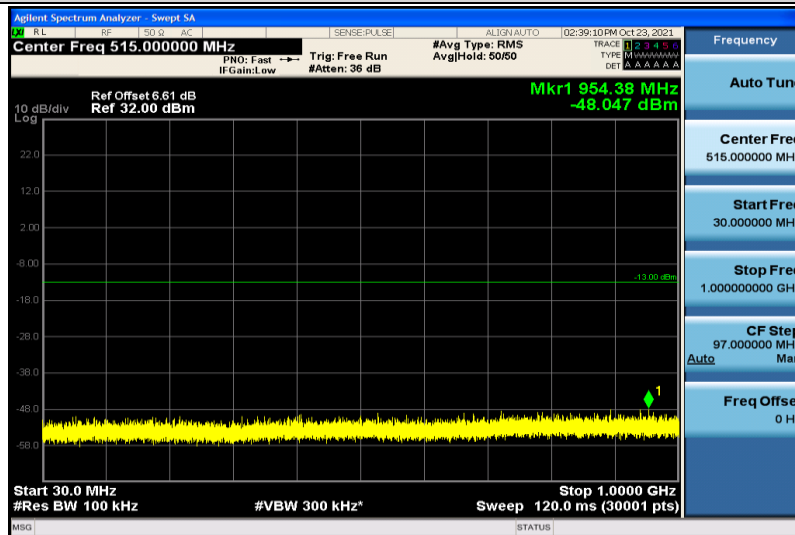

Band4-1.4MHz-16QAM-20393-1RB#0-1000~26000MHz