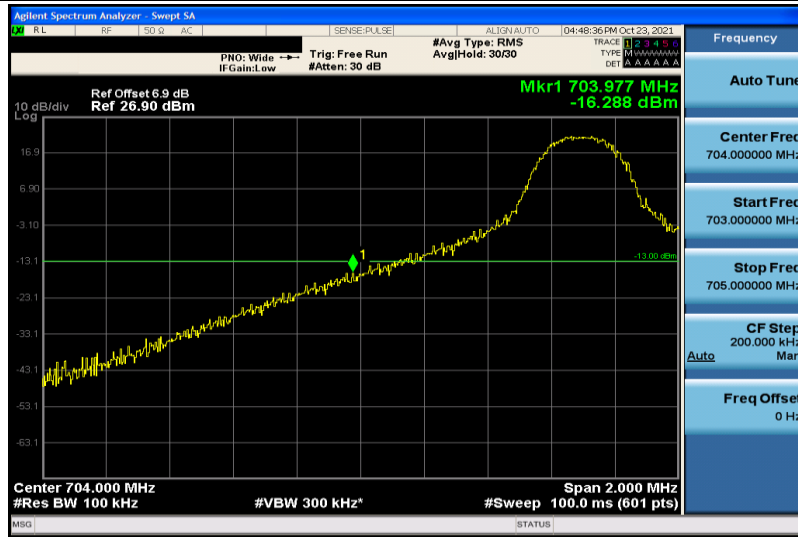

Band17-10MHz-QPSK-23800-50RB#0