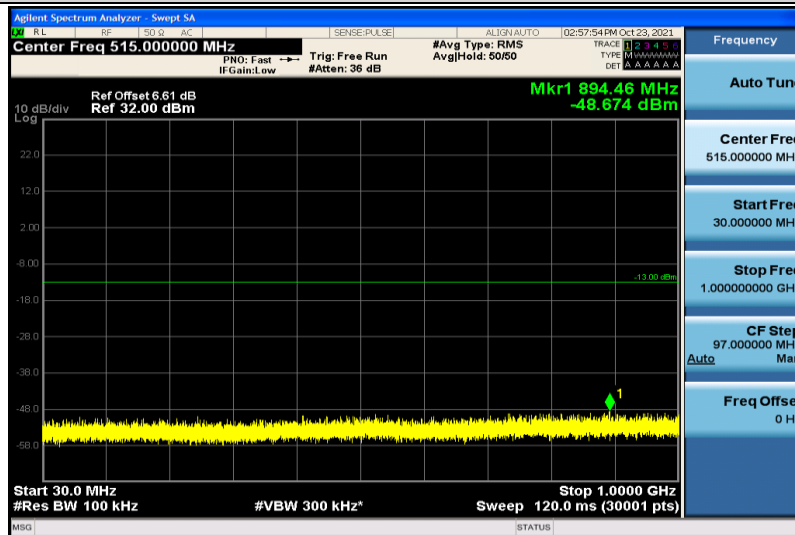

Band4-3MHz-16QAM-20385-1RB#0-1000~26000MHz

Band4-5MHz-QPSK-19975-1RB#0-30~1000MHz