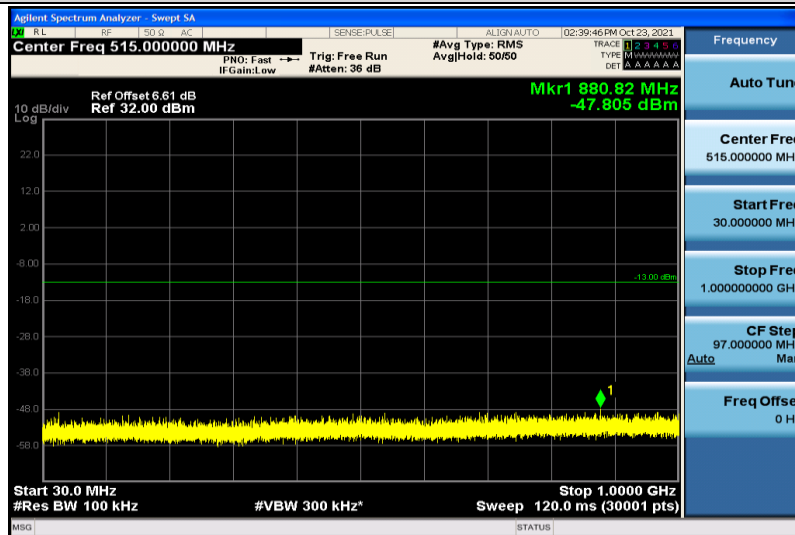

Band4-3MHz-QPSK-20385-1RB#0-1000~26000MHz