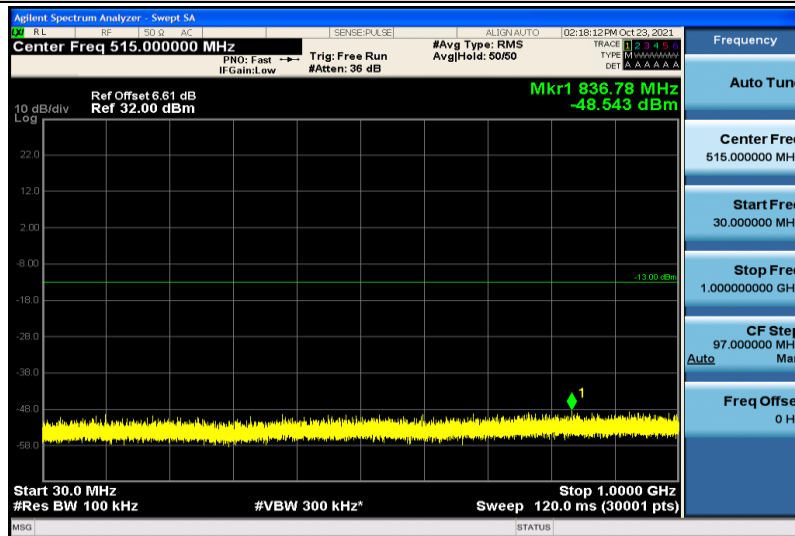

Band4-1.4MHz-QPSK-19957-1RB#0-1000~26000MHz