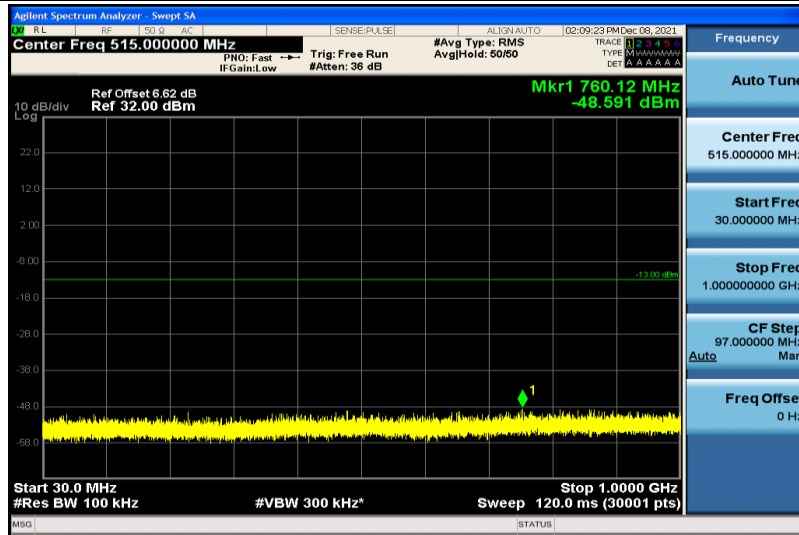

### Test Graphs

Band4-1.4MHz-QPSK-19957-1RB#0-1000~26000MHz

Band4-1.4MHz-QPSK-20175-1RB#0-30~1000MHz

Band4-1.4MHz-QPSK-20175-1RB#0-1000~26000MHz

Band4-1.4MHz-QPSK-20393-1RB#0-30~1000MHz

Band4-1.4MHz-QPSK-20393-1RB#0-1000~26000MHz