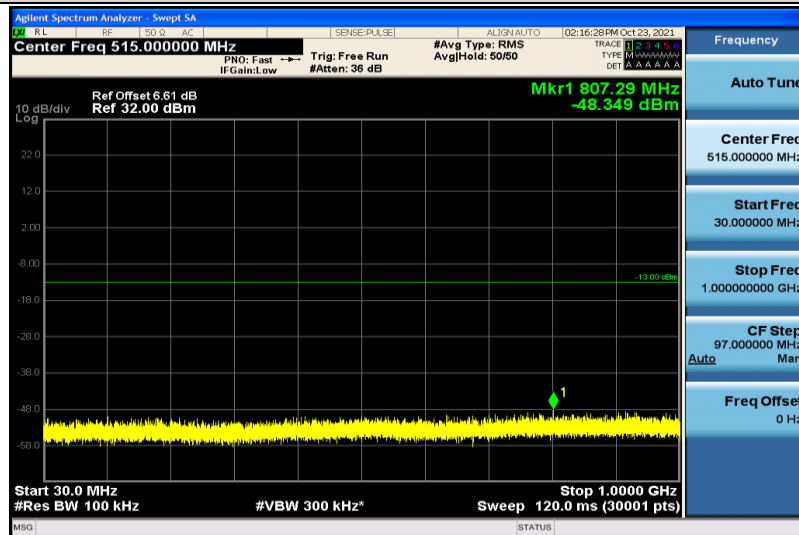

### Test Graphs

Band4-1.4MHz-QPSK-19957-1RB#0-1000~26000MHz

Band4-1.4MHz-QPSK-20175-1RB#0-30~1000MHz

Band4-1.4MHz-QPSK-20175-1RB#0-1000~26000MHz

Band4-1.4MHz-QPSK-20393-1RB#0-30~1000MHz

Band4-1.4MHz-QPSK-20393-1RB#0-1000~26000MHz