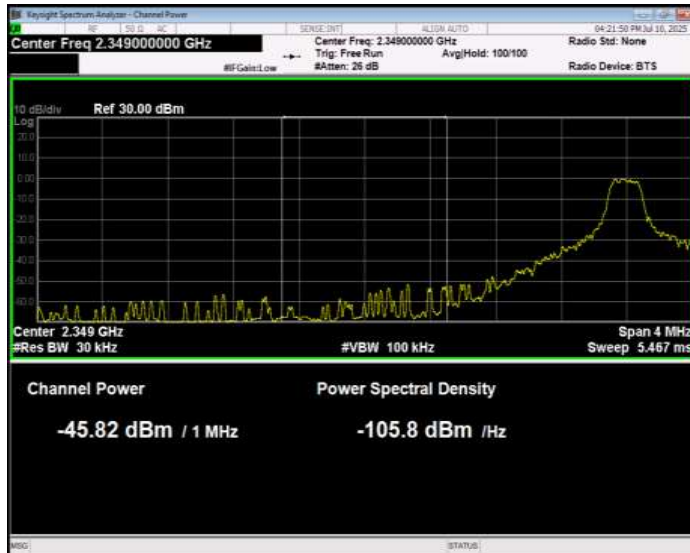

Band40(2350-2360) 16QAM BW=10MHz Channel=39200 RB Size=1 Position=#0 Extended

Band40(2350-2360) 16QAM BW=10MHz Channel=39200 RB Size=1 Position=#0 Normal