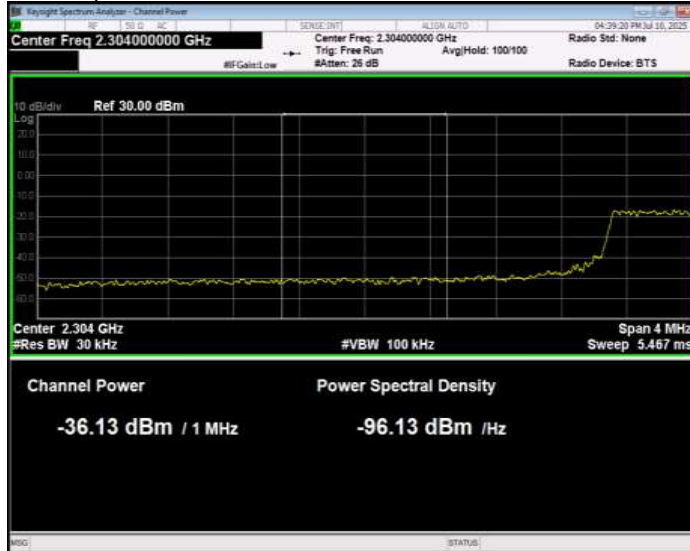

Band40(2305-2315) QPSK BW=10MHz Channel=38750 RB Size=50 Position=#0 Extended

Band40(2305-2315) QPSK BW=10MHz Channel=38750 RB Size=50 Position=#0 Normal