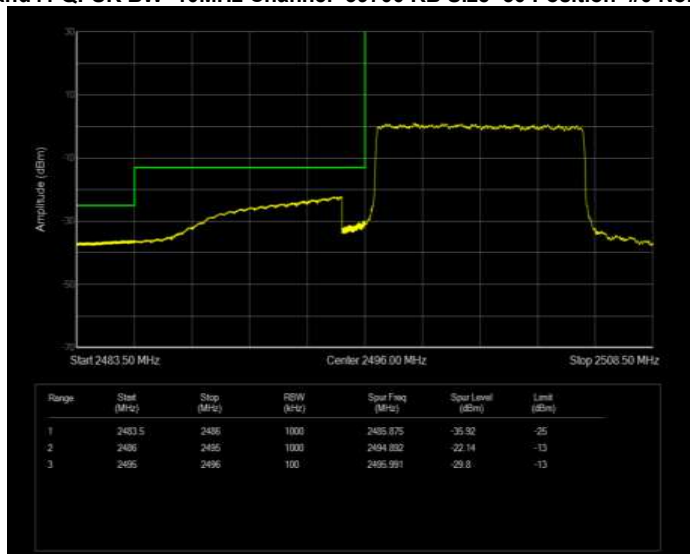

Band41 QPSK BW=10MHz Channel=39700 RB Size=50 Position=#0 Normal

Band41 QPSK BW=10MHz Channel=41540 RB Size=1 Position=#0 Extended