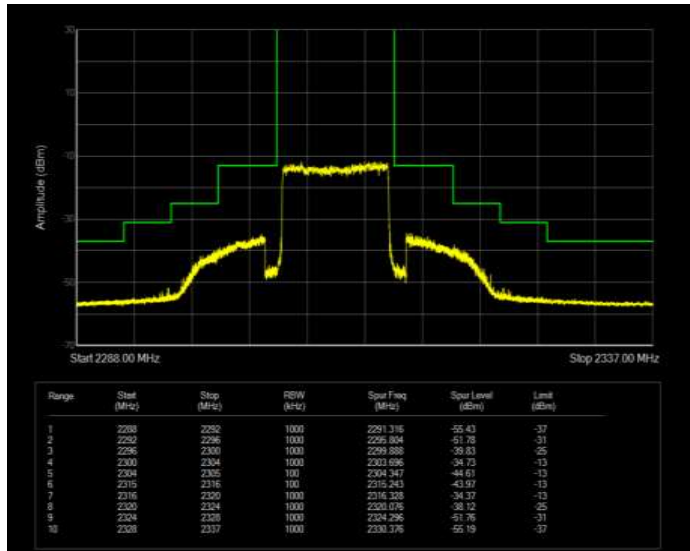

Band40(2305-2315) 16QAM BW=10MHz Channel=38750 RB Size=50 Position=#0 Normal

Band40(2305-2315) 16QAM BW=5MHz Channel=38725 RB Size=1 Position=#0 Extended