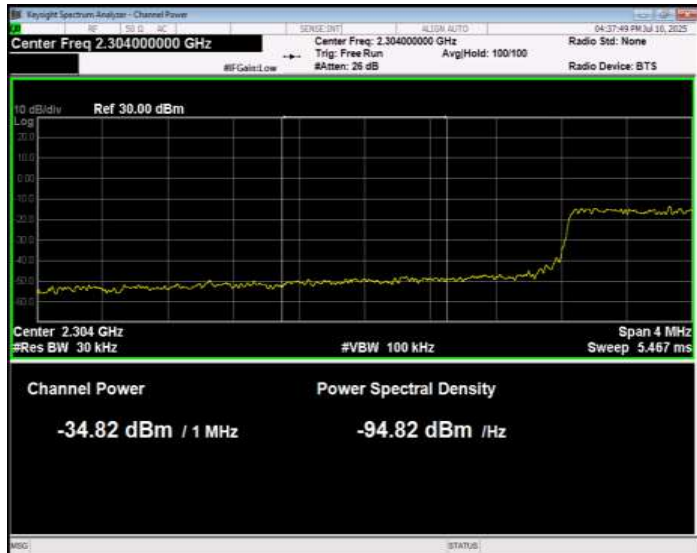

Band40(2305-2315) 16QAM BW=5MHz Channel=38725 RB Size=25 Position=#0 Extended

Band40(2305-2315) 16QAM BW=5MHz Channel=38725 RB Size=25 Position=#0 Normal