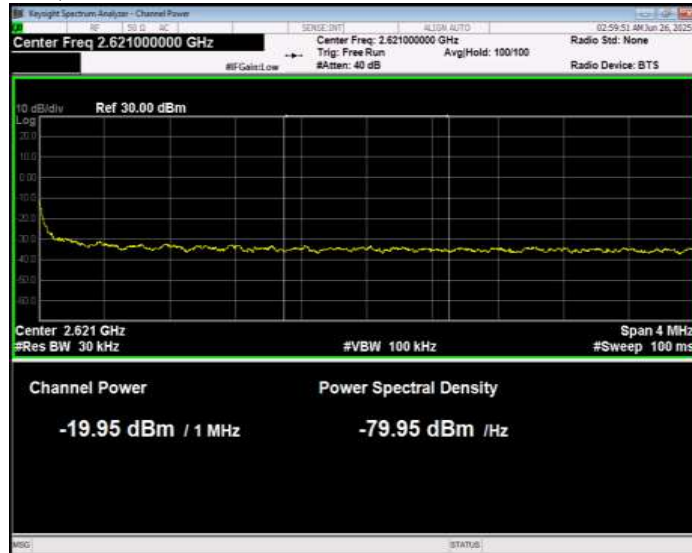

Band38 QPSK BW=20MHz Channel=38150 RB Size=1 Position=#0 Normal

Band38 QPSK BW=20MHz Channel=38150 RB Size=1 Position=#Max Extended

Band38 QPSK BW=20MHz Channel=38150 RB Size=1 Position=#Max Normal

Band38 QPSK BW=20MHz Channel=38150 RB Size=100 Position=#0 Extended