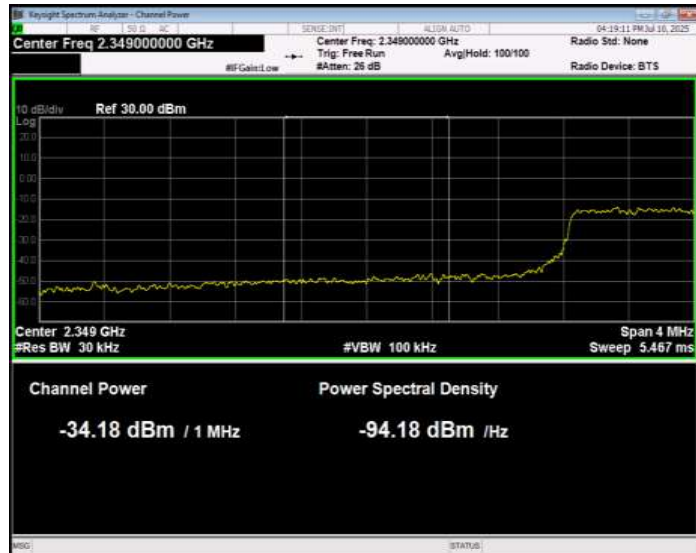

Band40(2350-2360) QPSK BW=5MHz Channel=39175 RB Size=25 Position=#0 Extended

Band40(2350-2360) QPSK BW=5MHz Channel=39175 RB Size=25 Position=#0 Normal