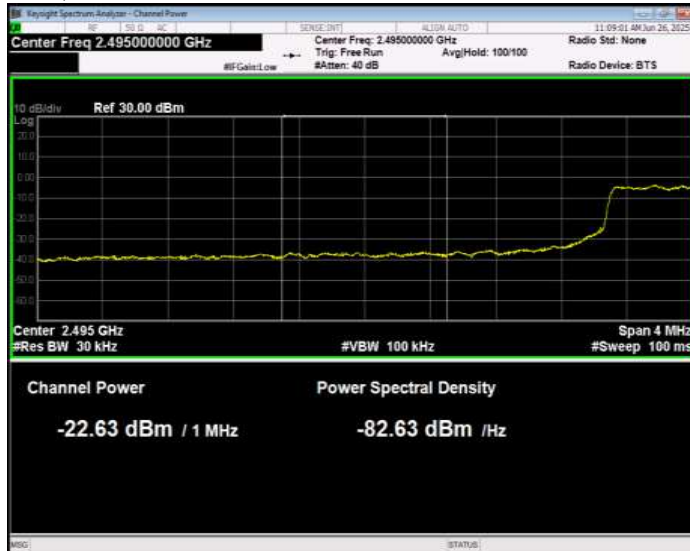

Band41 QPSK BW=10MHz Channel=39700 RB Size=50 Position=#0 Extended

Band41 QPSK BW=10MHz Channel=39700 RB Size=50 Position=#0 Normal