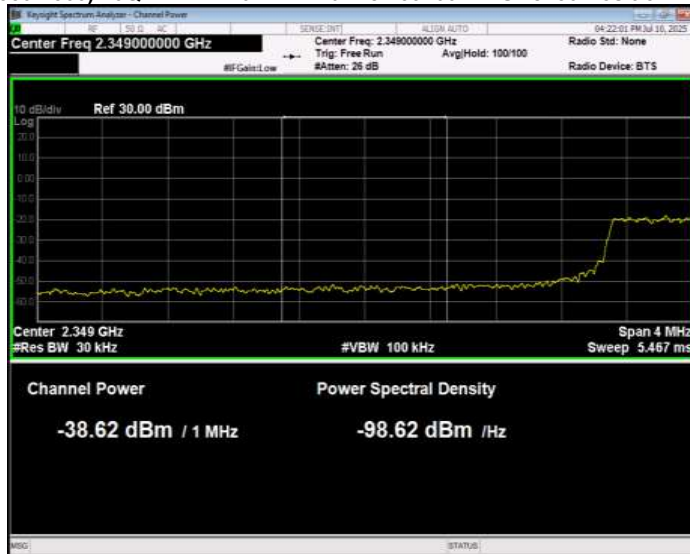

Band40(2350-2360) 16QAM BW=10MHz Channel=39200 RB Size=50 Position=#0 Extended

Band40(2350-2360) 16QAM BW=10MHz Channel=39200 RB Size=50 Position=#0 Normal