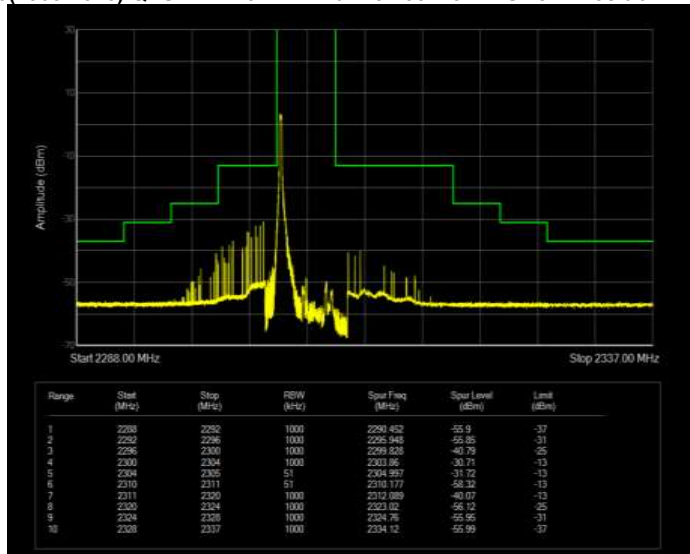

Band40(2305-2315) QPSK BW=5MHz Channel=38725 RB Size=1 Position=#0 Normal

Band40(2305-2315) QPSK BW=5MHz Channel=38725 RB Size=25 Position=#0 Extended