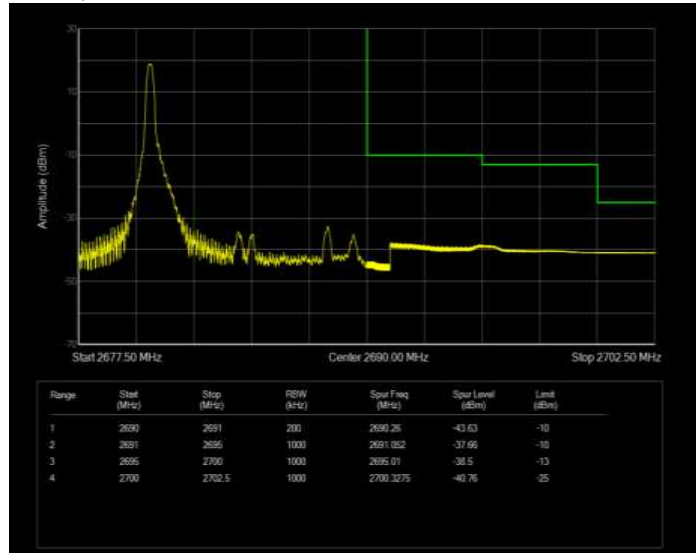

Band41 QPSK BW=10MHz Channel=39700 RB Size=50 Position=#0 Extended

Band41 QPSK BW=10MHz Channel=39700 RB Size=50 Position=#0 Normal

Band41 QPSK BW=10MHz Channel=41540 RB Size=1 Position=#0 Extended

Band41 QPSK BW=10MHz Channel=41540 RB Size=1 Position=#0 Normal