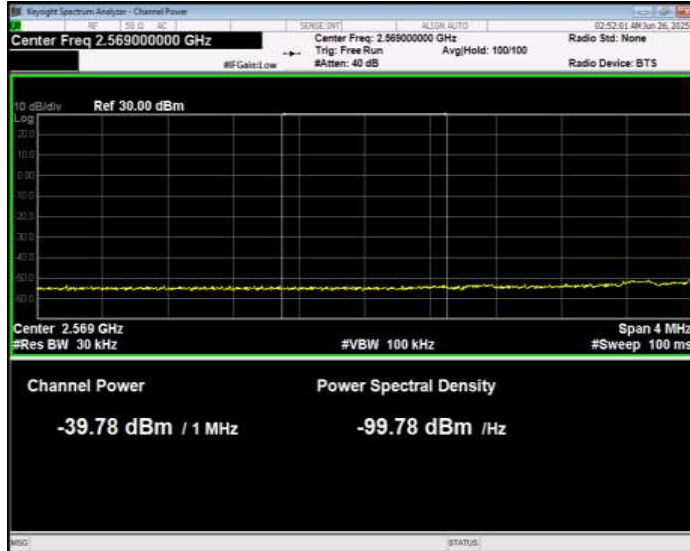

Band38 QPSK BW=15MHz Channel=38175 RB Size=75 Position=#0 Normal

Band38 QPSK BW=20MHz Channel=37850 RB Size=1 Position=#0 Extended

Band38 QPSK BW=20MHz Channel=37850 RB Size=1 Position=#0 Normal

Band38 QPSK BW=20MHz Channel=37850 RB Size=1 Position=#Max Extended