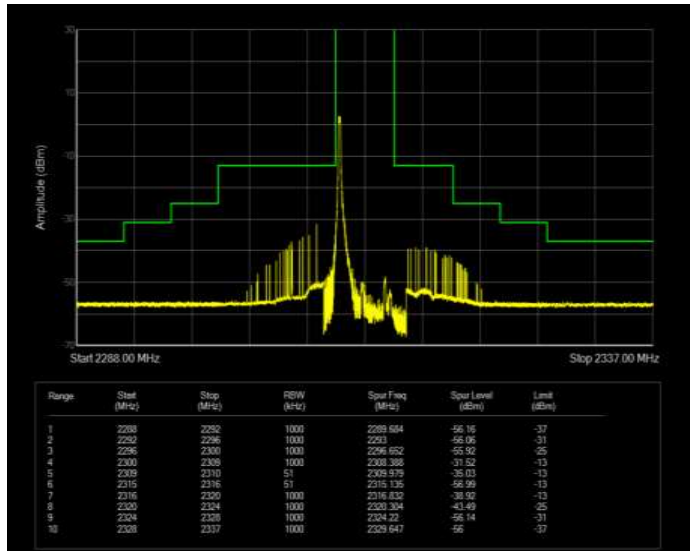

Band40(2305-2315) QPSK BW=5MHz Channel=38775 RB Size=1 Position=#0 Normal

Band40(2305-2315) QPSK BW=5MHz Channel=38775 RB Size=25 Position=#0 Extended