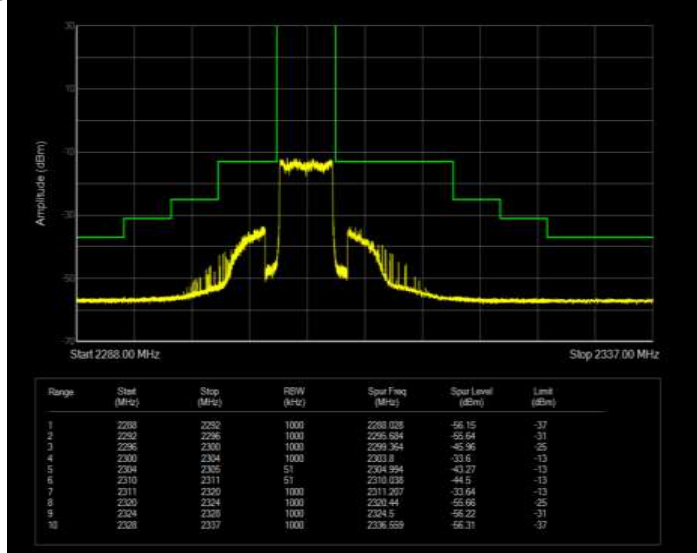

Band40(2305-2315) 16QAM BW=5MHz Channel=38725 RB Size=1 Position=#0 Normal

Band40(2305-2315) 16QAM BW=5MHz Channel=38725 RB Size=25 Position=#0 Extended

Band40(2305-2315) 16QAM BW=5MHz Channel=38725 RB Size=25 Position=#0 Normal