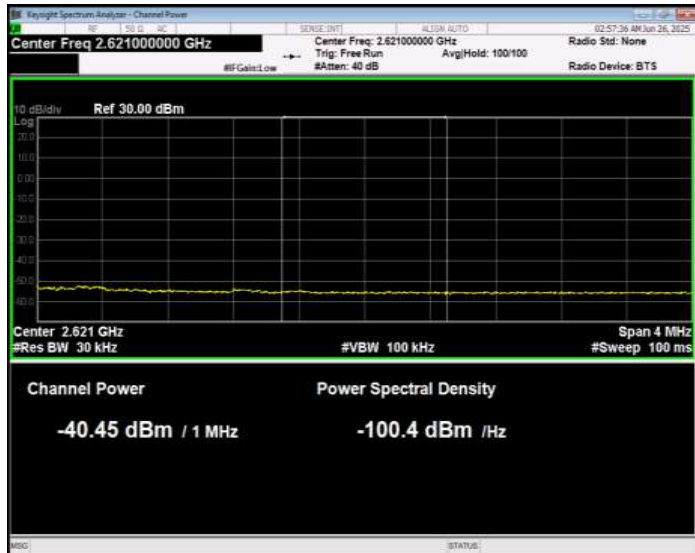

Band38 QPSK BW=20MHz Channel=37850 RB Size=1 Position=#Max Normal

Band38 QPSK BW=20MHz Channel=37850 RB Size=100 Position=#0 Extended

Band38 QPSK BW=20MHz Channel=37850 RB Size=100 Position=#0 Normal

Band38 QPSK BW=20MHz Channel=38150 RB Size=1 Position=#0 Extended