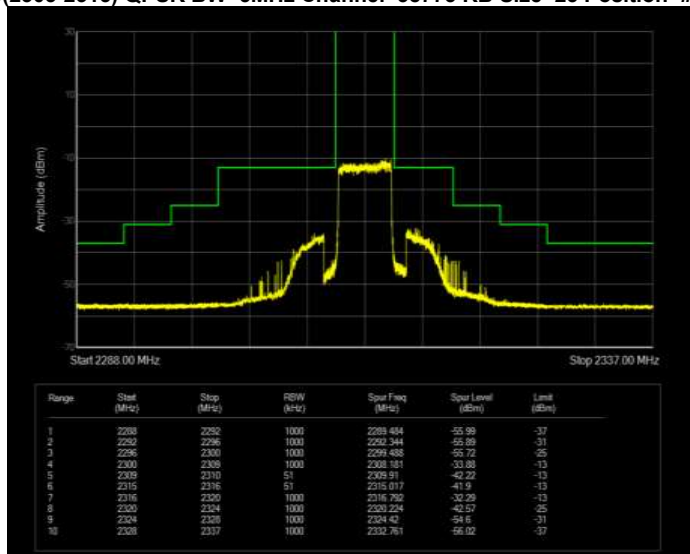

Band40(2305-2315) QPSK BW=5MHz Channel=38775 RB Size=25 Position=#0 Normal

Band40(2350-2360) 16QAM BW=10MHz Channel=39200 RB Size=1 Position=#0 Extended