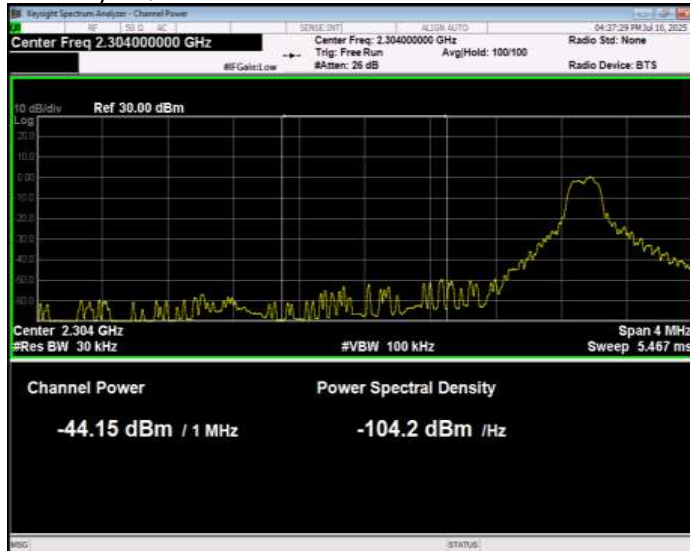

Band40(2305-2315) 16QAM BW=5MHz Channel=38725 RB Size=1 Position=#0 Extended

Band40(2305-2315) 16QAM BW=5MHz Channel=38725 RB Size=1 Position=#0 Normal