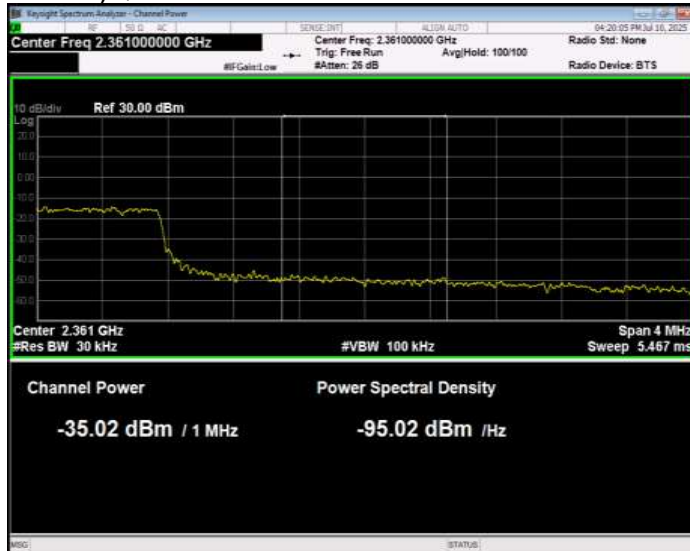

Band40(2350-2360) QPSK BW=5MHz Channel=39225 RB Size=25 Position=#0 Extended

Band40(2350-2360) QPSK BW=5MHz Channel=39225 RB Size=25 Position=#0 Normal