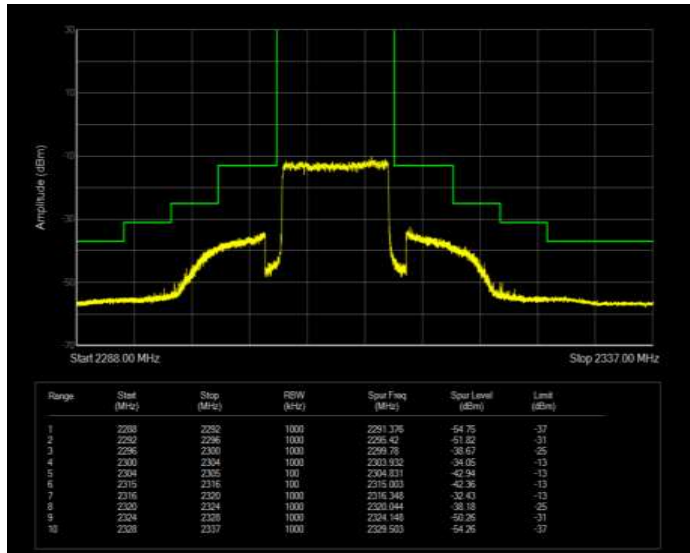

Band40(2305-2315) QPSK BW=10MHz Channel=38750 RB Size=50 Position=#0 Normal

Band40(2305-2315) QPSK BW=5MHz Channel=38725 RB Size=1 Position=#0 Extended