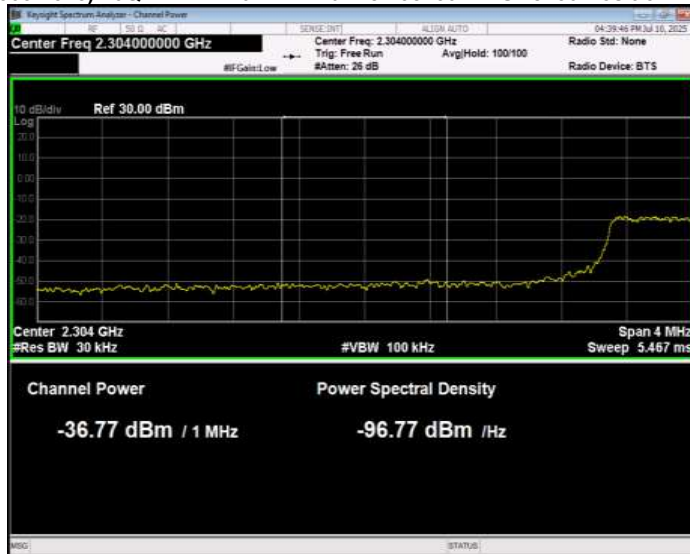

Band40(2305-2315) 16QAM BW=10MHz Channel=38750 RB Size=50 Position=#0 Extended

Band40(2305-2315) 16QAM BW=10MHz Channel=38750 RB Size=50 Position=#0 Normal