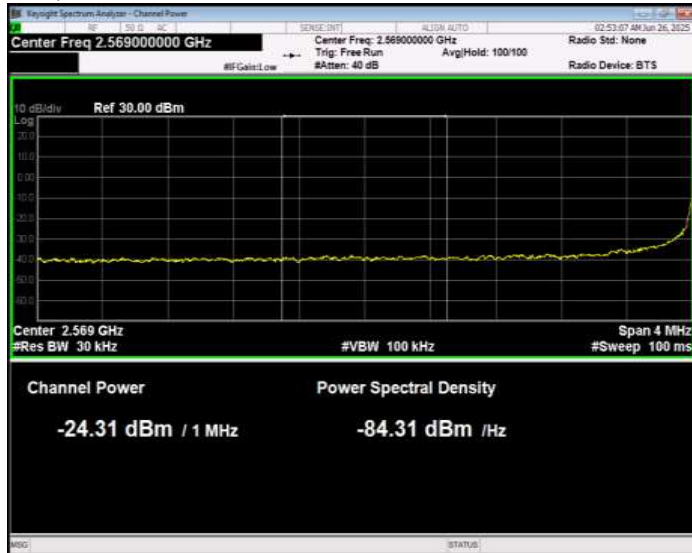

Band38 QPSK BW=20MHz Channel=37850 RB Size=100 Position=#0 Extended

Band38 QPSK BW=20MHz Channel=37850 RB Size=100 Position=#0 Normal