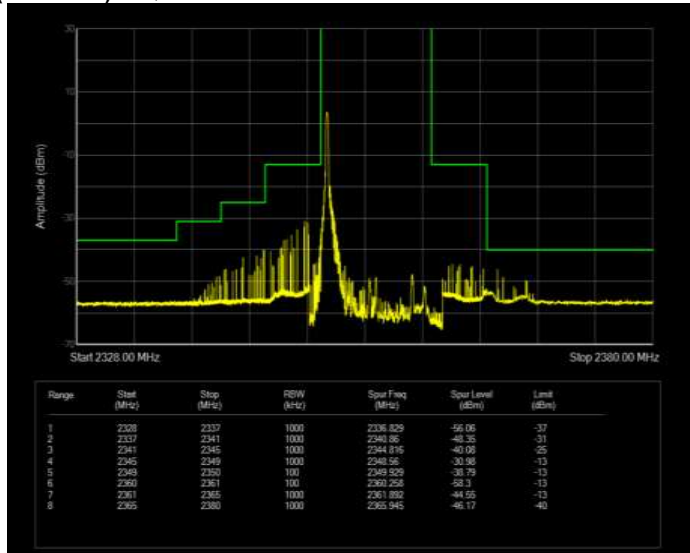

Band40(2350-2360) 16QAM BW=10MHz Channel=39200 RB Size=1 Position=#0 Normal

Band40(2350-2360) 16QAM BW=10MHz Channel=39200 RB Size=50 Position=#0 Extended