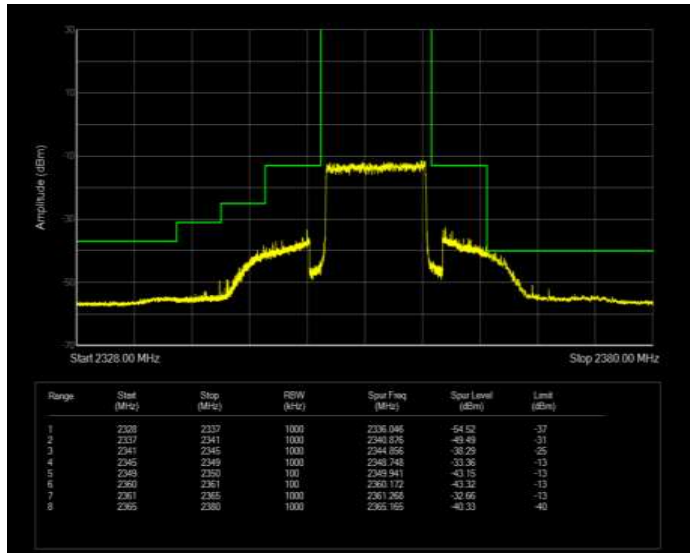

Band40(2350-2360) QPSK BW=10MHz Channel=39200 RB Size=50 Position=#0 Normal

Band40(2350-2360) QPSK BW=5MHz Channel=39175 RB Size=1 Position=#0 Extended