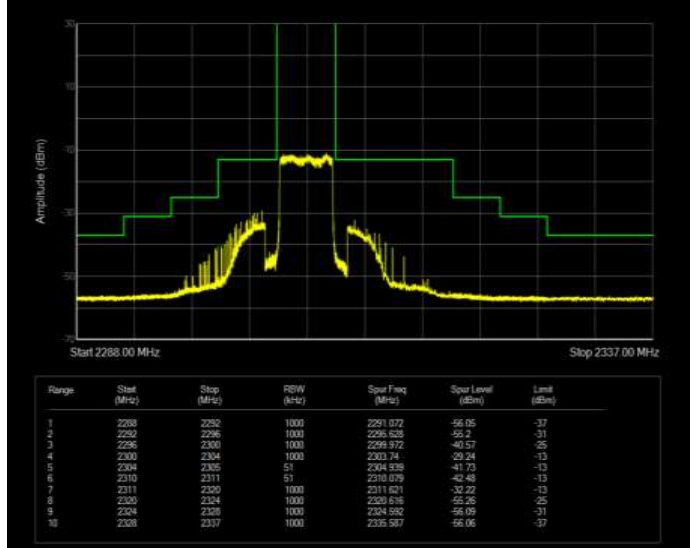

Band40(2305-2315) QPSK BW=5MHz Channel=38725 RB Size=25 Position=#0 Normal

Band40(2305-2315) QPSK BW=5MHz Channel=38775 RB Size=1 Position=#0 Extended