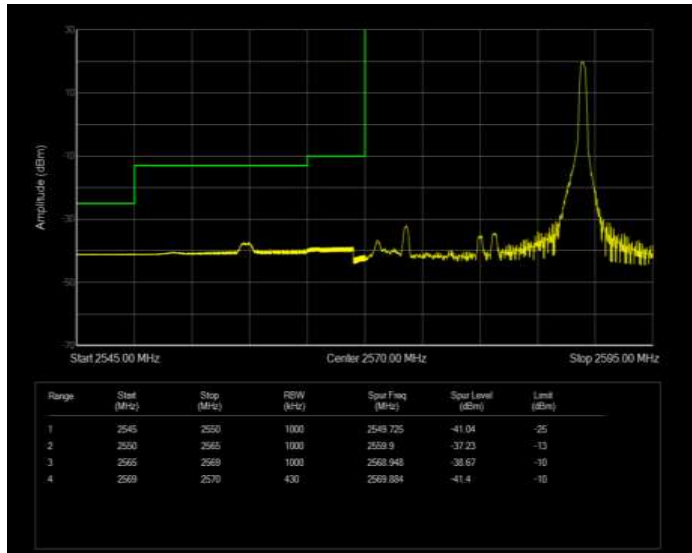

Band38 QPSK BW=15MHz Channel=38175 RB Size=75 Position=#0 Normal

Band38 QPSK BW=20MHz Channel=37850 RB Size=1 Position=#0 Extended

Band38 QPSK BW=20MHz Channel=37850 RB Size=1 Position=#0 Normal

Band38 QPSK BW=20MHz Channel=37850 RB Size=1 Position=#Max Extended

Band38 QPSK BW=20MHz Channel=37850 RB Size=1 Position=#Max Normal

Band38 QPSK BW=20MHz Channel=37850 RB Size=100 Position=#0 Extended

Band38 QPSK BW=20MHz Channel=37850 RB Size=100 Position=#0 Normal

Band38 QPSK BW=20MHz Channel=38150 RB Size=1 Position=#0 Extended