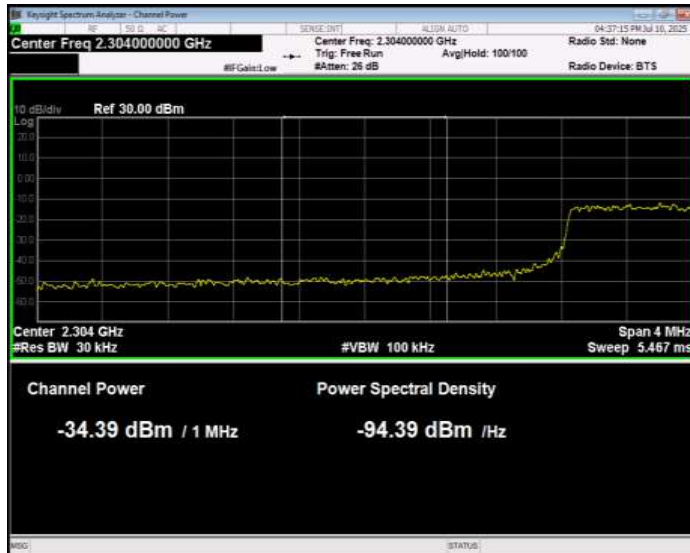

Band40(2305-2315) QPSK BW=5MHz Channel=38725 RB Size=25 Position=#0 Extended

Band40(2305-2315) QPSK BW=5MHz Channel=38725 RB Size=25 Position=#0 Normal