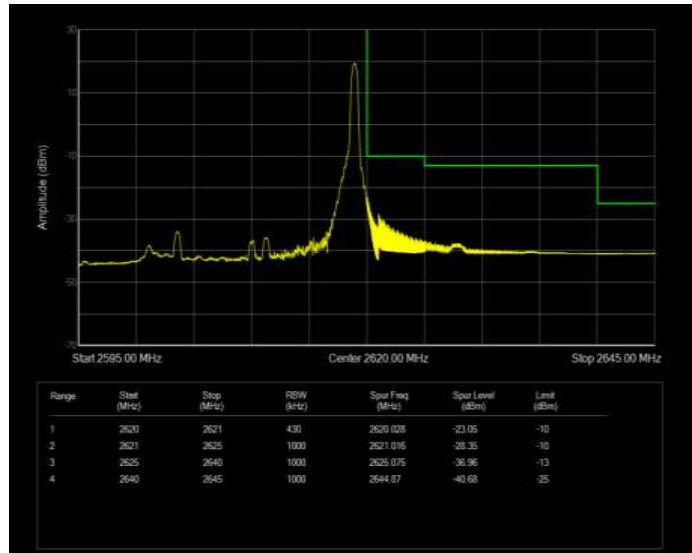

Band38 QPSK BW=20MHz Channel=37850 RB Size=1 Position=#Max Normal

Band38 QPSK BW=20MHz Channel=37850 RB Size=100 Position=#0 Extended

Band38 QPSK BW=20MHz Channel=37850 RB Size=100 Position=#0 Normal

Band38 QPSK BW=20MHz Channel=38150 RB Size=1 Position=#0 Extended

Band38 QPSK BW=20MHz Channel=38150 RB Size=1 Position=#0 Normal

Band38 QPSK BW=20MHz Channel=38150 RB Size=1 Position=#Max Extended

Band38 QPSK BW=20MHz Channel=38150 RB Size=1 Position=#Max Normal

Band38 QPSK BW=20MHz Channel=38150 RB Size=100 Position=#0 Extended