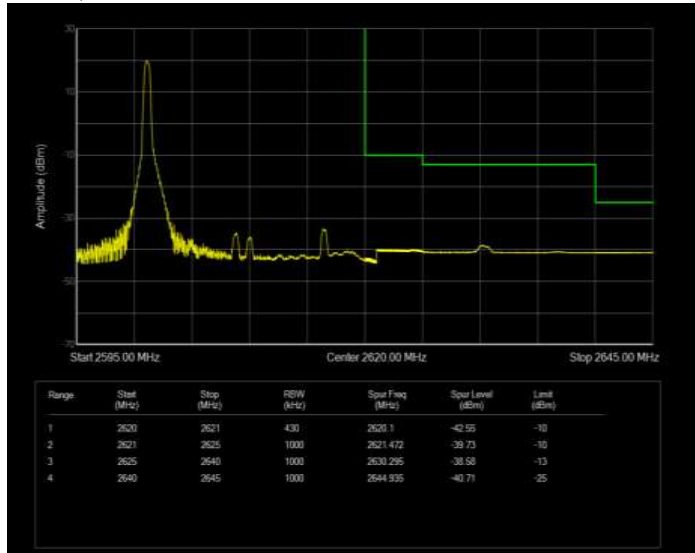

Band38 QPSK BW=20MHz Channel=37850 RB Size=1 Position=#Max Normal

Band38 QPSK BW=20MHz Channel=37850 RB Size=100 Position=#0 Extended

Band38 QPSK BW=20MHz Channel=37850 RB Size=100 Position=#0 Normal

Band38 QPSK BW=20MHz Channel=38150 RB Size=1 Position=#0 Extended

Band38 QPSK BW=20MHz Channel=38150 RB Size=1 Position=#0 Normal

Band38 QPSK BW=20MHz Channel=38150 RB Size=1 Position=#Max Extended

Band38 QPSK BW=20MHz Channel=38150 RB Size=1 Position=#Max Normal

Band38 QPSK BW=20MHz Channel=38150 RB Size=100 Position=#0 Extended