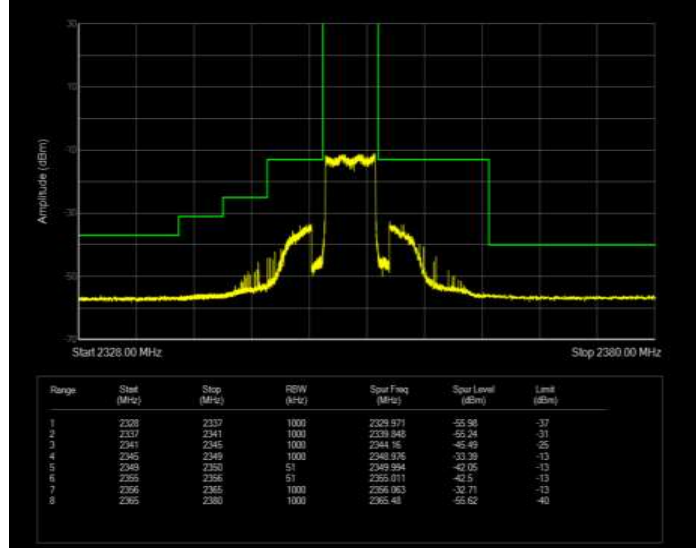

Band40(2350-2360) QPSK BW=5MHz Channel=39175 RB Size=25 Position=#0 Normal

Band40(2350-2360) QPSK BW=5MHz Channel=39225 RB Size=1 Position=#0 Extended