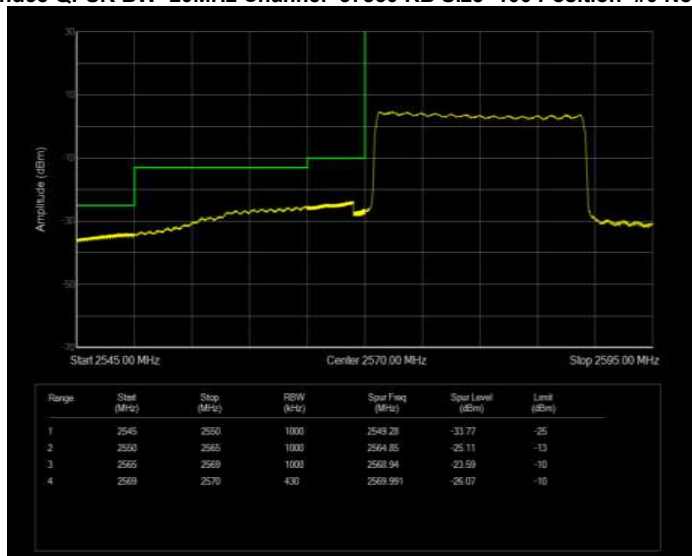

Band38 QPSK BW=15MHz Channel=38175 RB Size=75 Position=#0 Normal

Band38 QPSK BW=20MHz Channel=37850 RB Size=1 Position=#0 Extended

Band38 QPSK BW=20MHz Channel=37850 RB Size=1 Position=#0 Normal

Band38 QPSK BW=20MHz Channel=37850 RB Size=1 Position=#Max Extended

Band38 QPSK BW=20MHz Channel=37850 RB Size=1 Position=#Max Normal

Band38 QPSK BW=20MHz Channel=37850 RB Size=100 Position=#0 Extended

Band38 QPSK BW=20MHz Channel=37850 RB Size=100 Position=#0 Normal

Band38 QPSK BW=20MHz Channel=38150 RB Size=1 Position=#0 Extended