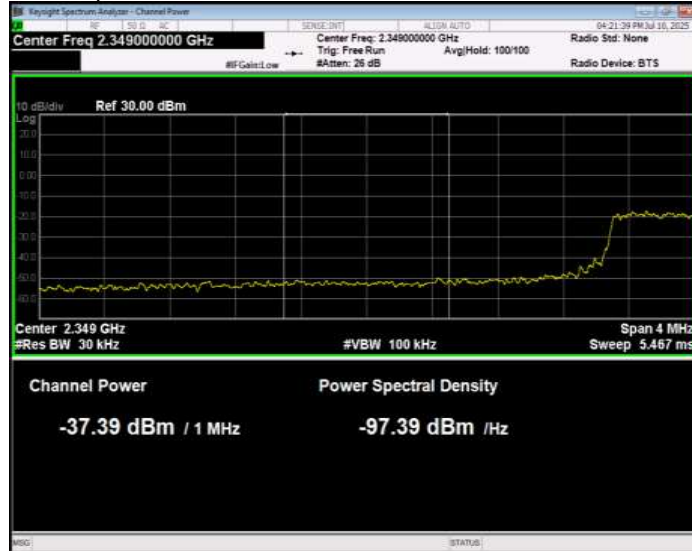

Band40(2350-2360) QPSK BW=10MHz Channel=39200 RB Size=50 Position=#0 Extended

Band40(2350-2360) QPSK BW=10MHz Channel=39200 RB Size=50 Position=#0 Normal