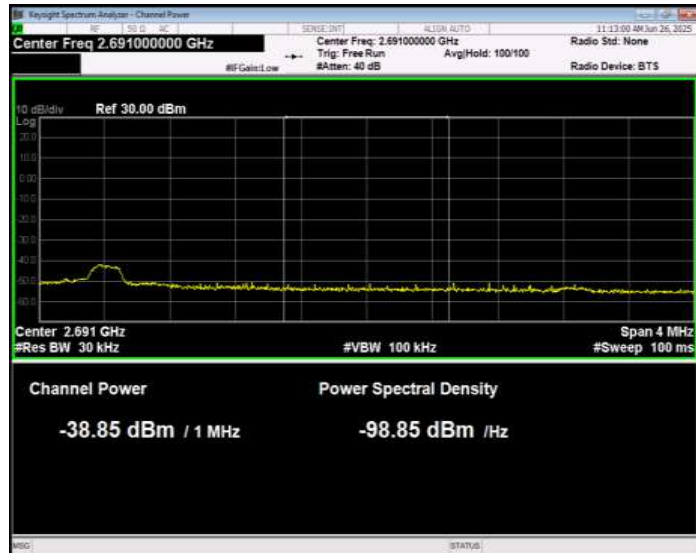

Band41 QPSK BW=10MHz Channel=39700 RB Size=50 Position=#0 Extended

Band41 QPSK BW=10MHz Channel=39700 RB Size=50 Position=#0 Normal

Band41 QPSK BW=10MHz Channel=41540 RB Size=1 Position=#0 Extended

Band41 QPSK BW=10MHz Channel=41540 RB Size=1 Position=#0 Normal