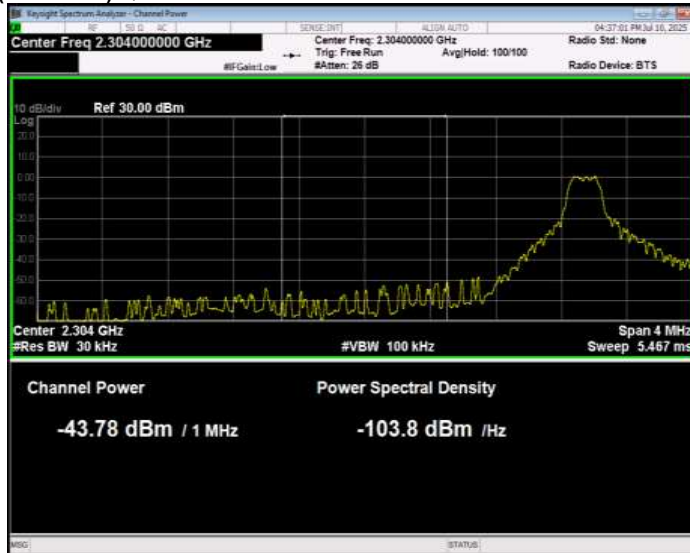

Band40(2305-2315) QPSK BW=5MHz Channel=38725 RB Size=1 Position=#0 Extended

Band40(2305-2315) QPSK BW=5MHz Channel=38725 RB Size=1 Position=#0 Normal