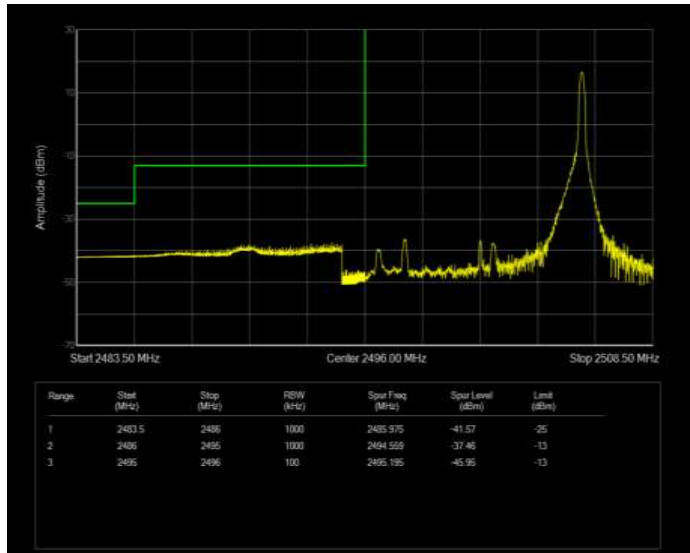

Band41 QPSK BW=10MHz Channel=39700 RB Size=1 Position=#0 Extended

Band41 QPSK BW=10MHz Channel=39700 RB Size=1 Position=#0 Normal

Band41 QPSK BW=10MHz Channel=39700 RB Size=1 Position=#Max Extended

Band41 QPSK BW=10MHz Channel=39700 RB Size=1 Position=#Max Normal