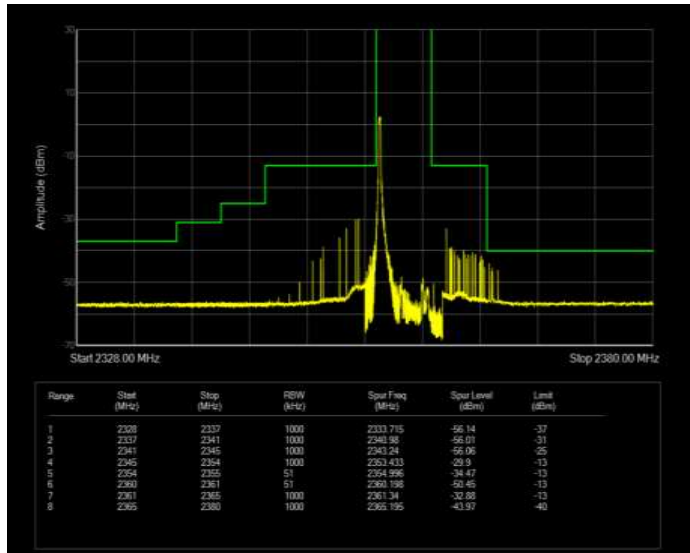

Band40(2350-2360) QPSK BW=5MHz Channel=39225 RB Size=1 Position=#0 Normal

Band40(2350-2360) QPSK BW=5MHz Channel=39225 RB Size=25 Position=#0 Extended