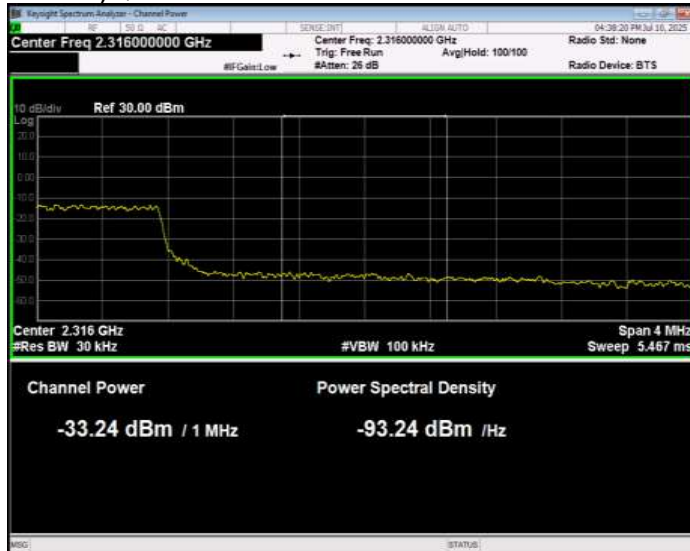

Band40(2305-2315) QPSK BW=5MHz Channel=38775 RB Size=25 Position=#0 Extended

Band40(2305-2315) QPSK BW=5MHz Channel=38775 RB Size=25 Position=#0 Normal