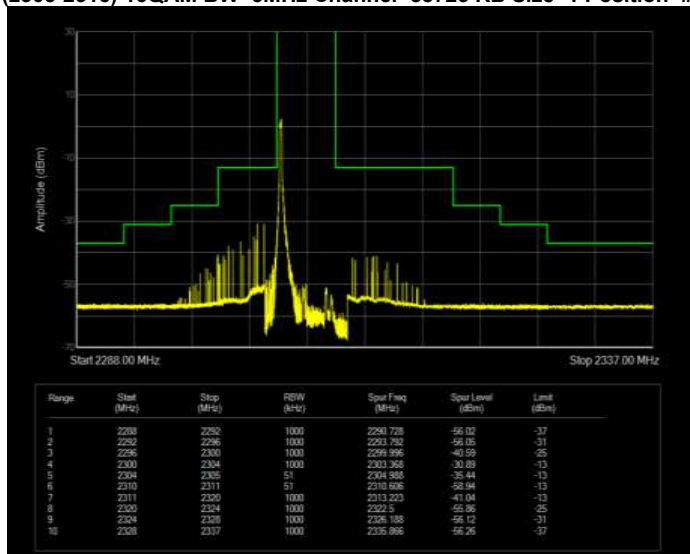

Band40(2305-2315) 16QAM BW=5MHz Channel=38725 RB Size=1 Position=#0 Normal

Band40(2305-2315) 16QAM BW=5MHz Channel=38725 RB Size=25 Position=#0 Extended