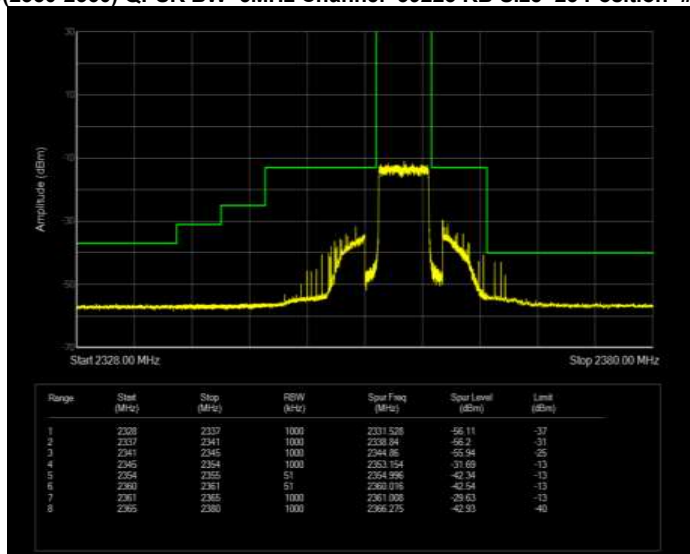

Band40(2350-2360) QPSK BW=5MHz Channel=39225 RB Size=25 Position=#0 Normal

Band41 16QAM BW=10MHz Channel=39700 RB Size=1 Position=#0 Extended