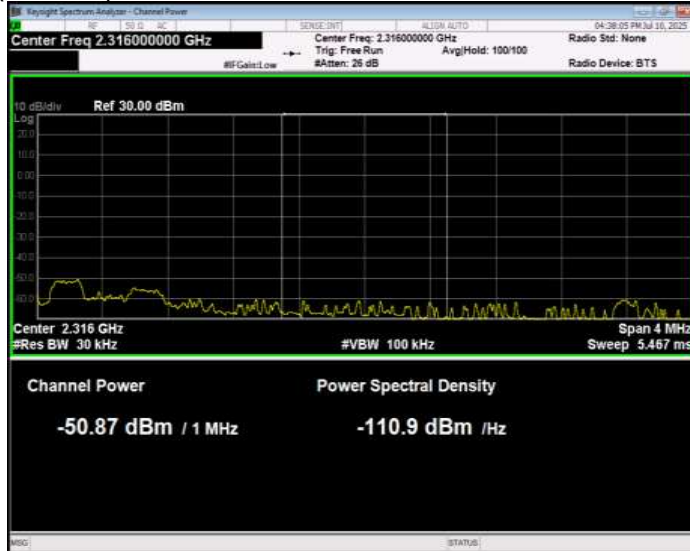

Band40(2305-2315) QPSK BW=5MHz Channel=38775 RB Size=1 Position=#0 Extended

Band40(2305-2315) QPSK BW=5MHz Channel=38775 RB Size=1 Position=#0 Normal