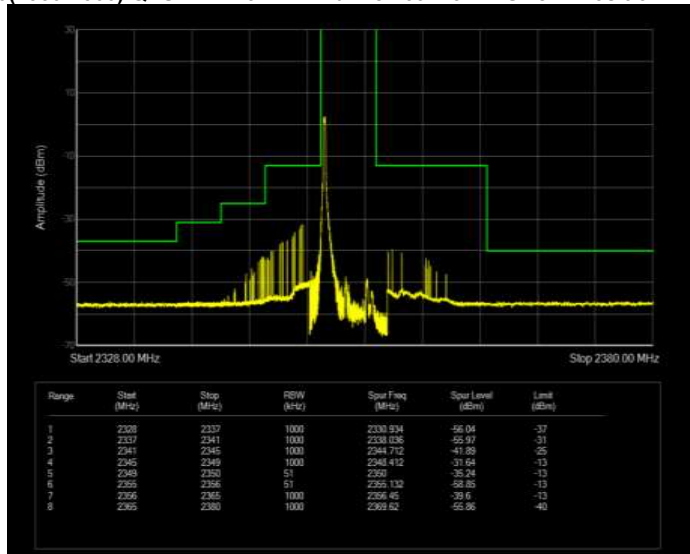

Band40(2350-2360) QPSK BW=5MHz Channel=39175 RB Size=1 Position=#0 Normal

Band40(2350-2360) QPSK BW=5MHz Channel=39175 RB Size=25 Position=#0 Extended