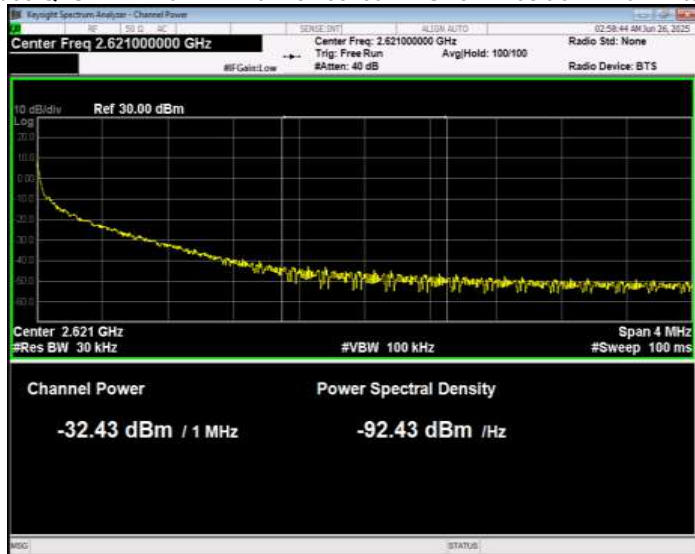

Band38 QPSK BW=20MHz Channel=38150 RB Size=1 Position=#Max Extended

Band38 QPSK BW=20MHz Channel=38150 RB Size=1 Position=#Max Normal