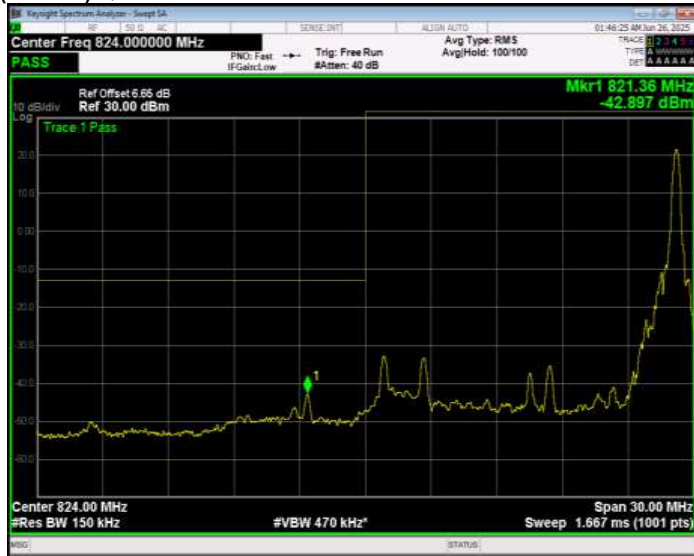

Band26(824-849) QPSK BW=15MHz Channel=26865 RB Size=1 Position=#Max Normal

Band26(824-849) QPSK BW=15MHz Channel=26865 RB Size=75 Position=#0 Normal