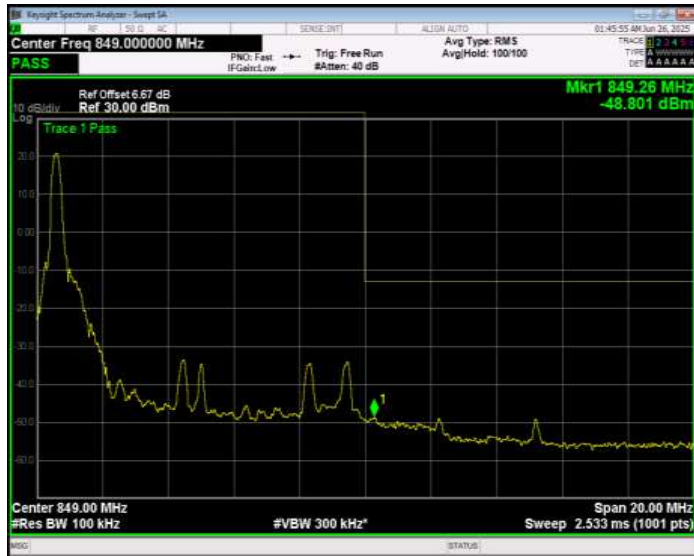

Band26(824-849) QPSK BW=10MHz Channel=26840 RB Size=1 Position=#Max Normal

Band26(824-849) QPSK BW=10MHz Channel=26840 RB Size=50 Position=#0 Normal

Band26(824-849) QPSK BW=10MHz Channel=26990 RB Size=1 Position=#0 Normal