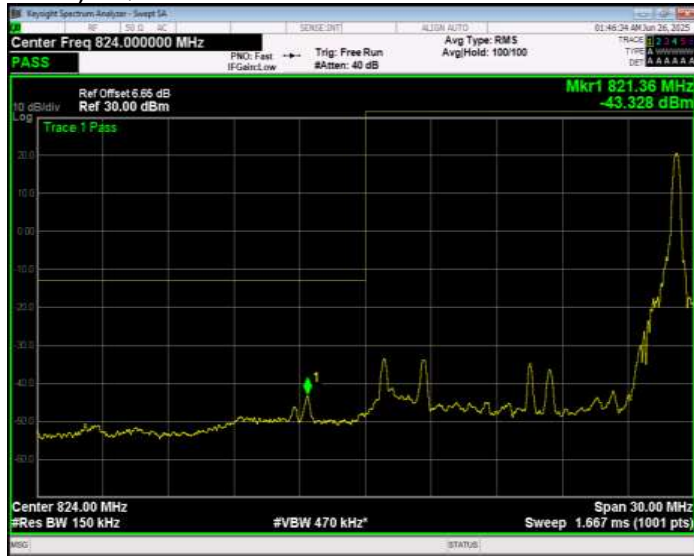

Band26(824-849) 16QAM BW=15MHz Channel=26865 RB Size=1 Position=#Max Normal

Band26(824-849) 16QAM BW=15MHz Channel=26865 RB Size=75 Position=#0 Normal