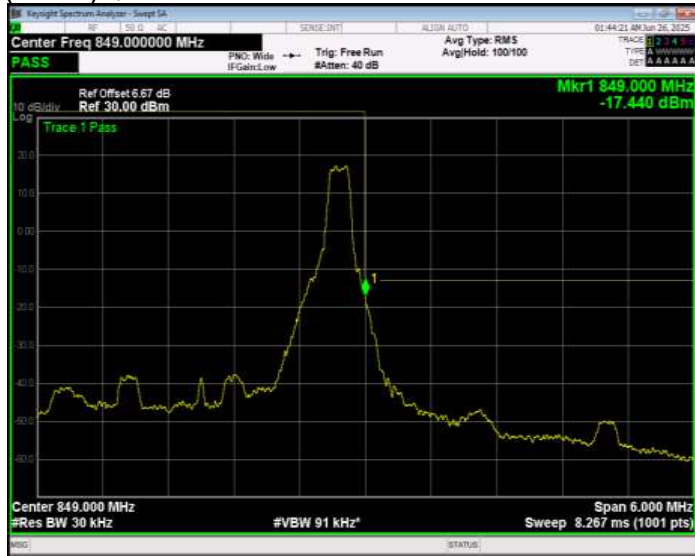

Band26(824-849) QPSK BW=3MHz Channel=27025 RB Size=1 Position=#Max Normal

Band26(824-849) QPSK BW=3MHz Channel=27025 RB Size=15 Position=#0 Normal