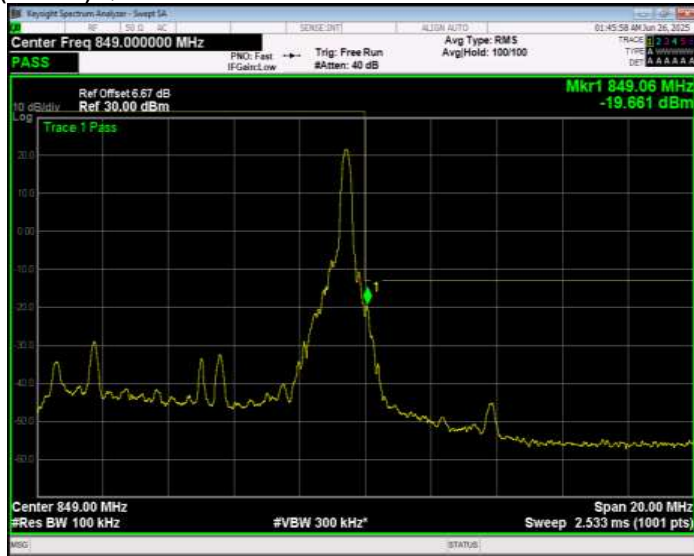

Band26(824-849) QPSK BW=10MHz Channel=26990 RB Size=1 Position=#Max Normal

Band26(824-849) QPSK BW=10MHz Channel=26990 RB Size=50 Position=#0 Normal