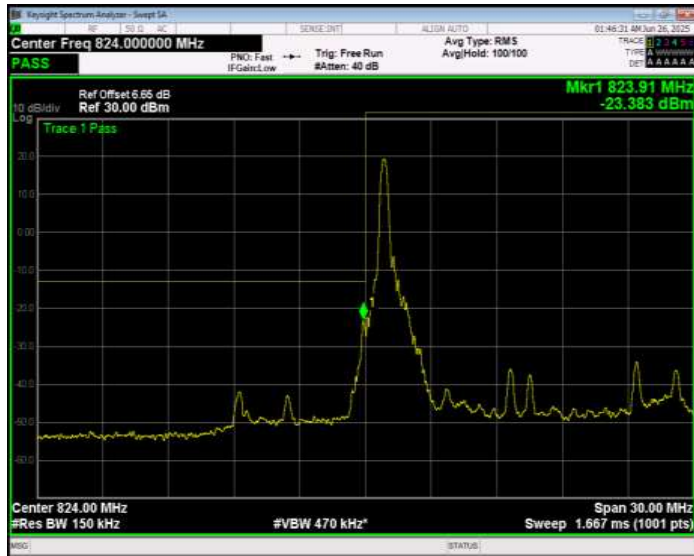

Band26(824-849) 16QAM BW=15MHz Channel=26865 RB Size=1 Position=#0 Normal

Band26(824-849) 16QAM BW=15MHz Channel=26865 RB Size=1 Position=#Max Normal