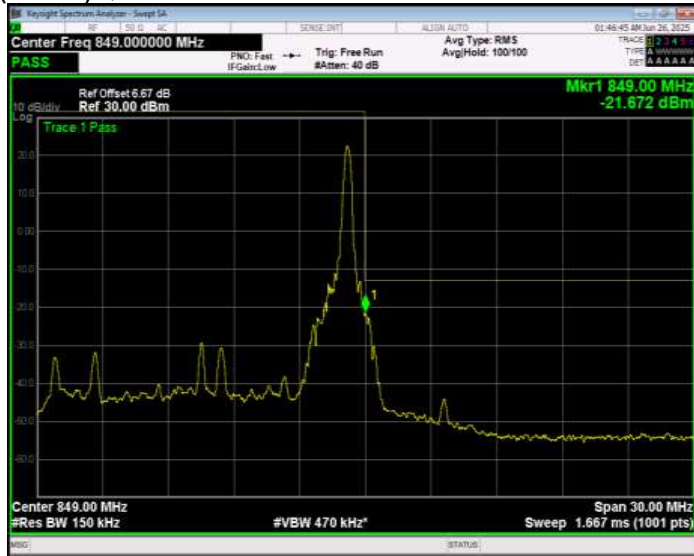

Band26(824-849) QPSK BW=15MHz Channel=26965 RB Size=1 Position=#Max Normal

Band26(824-849) QPSK BW=15MHz Channel=26965 RB Size=75 Position=#0 Normal