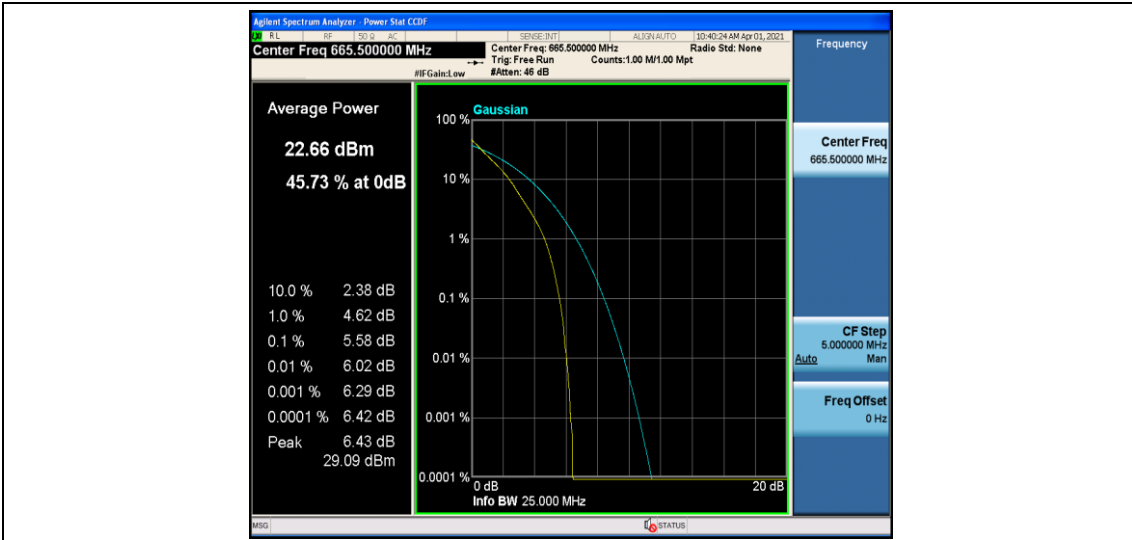

Band71_5MHz_QPSK_133297_1RB#0