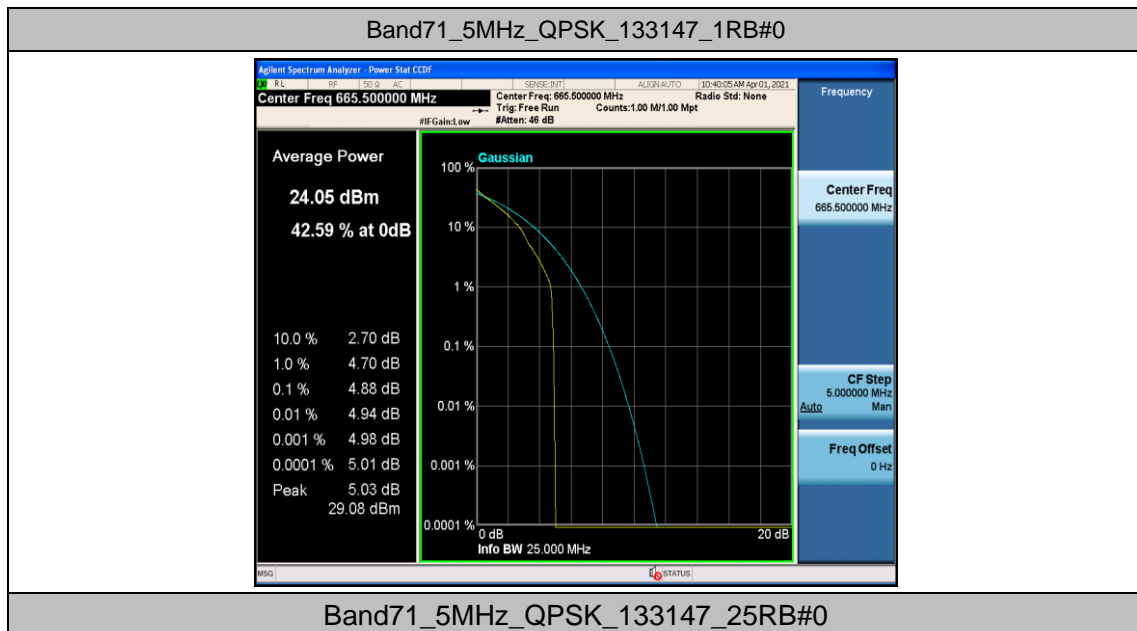

Band71	15MHz	16QAM	133397	75RB#0	6.13	13	PASS
Band71	20MHz	QPSK	133222	1RB#0	4.92	13	PASS
Band71	20MHz	QPSK	133222	100RB#0	5.28	13	PASS
Band71	20MHz	QPSK	133322	1RB#0	4.77	13	PASS
Band71	20MHz	QPSK	133322	100RB#0	5.13	13	PASS
Band71	20MHz	QPSK	133372	1RB#0	4.77	13	PASS
Band71	20MHz	QPSK	133372	100RB#0	5.20	13	PASS
Band71	20MHz	16QAM	133222	1RB#0	6.02	13	PASS
Band71	20MHz	16QAM	133222	100RB#0	6.10	13	PASS
Band71	20MHz	16QAM	133322	1RB#0	5.66	13	PASS
Band71	20MHz	16QAM	133322	100RB#0	6.00	13	PASS
Band71	20MHz	16QAM	133372	1RB#0	5.87	13	PASS
Band71	20MHz	16QAM	133372	100RB#0	6.05	13	PASS

Test Graphs