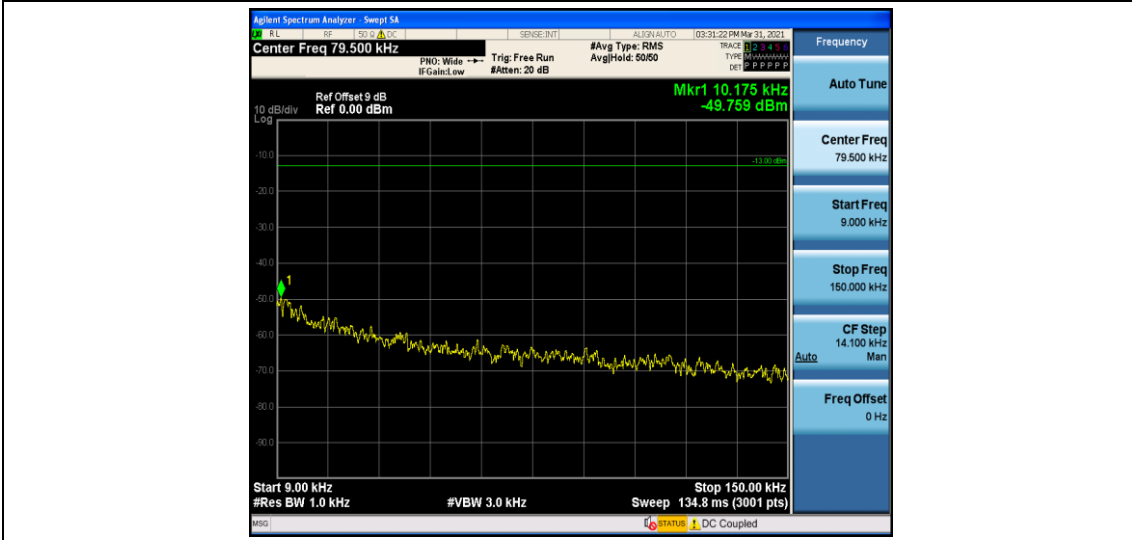

Band26-3MHz-16QAM-26805-1RB#0-Range1:0.009~0.15MHz

Band26-3MHz-16QAM-26805-1RB#0-Range2:0.15~30MHz

Band26-3MHz-16QAM-26805-1RB#0-Range3:30~1000MHz

Band26-3MHz-16QAM-26805-1RB#0-Range4:1000~26500MHz

Band26-3MHz-16QAM-26915-1RB#0-Range1:0.009~0.15MHz

Band26-3MHz-16QAM-26915-1RB#0-Range2:0.15~30MHz

Band26-3MHz-16QAM-26915-1RB#0-Range3:30~1000MHz

Band26-3MHz-16QAM-26915-1RB#0-Range4:1000~26500MHz

Band26-3MHz-16QAM-27025-1RB#0-Range1:0.009~0.15MHz

Band26-3MHz-16QAM-27025-1RB#0-Range2:0.15~30MHz