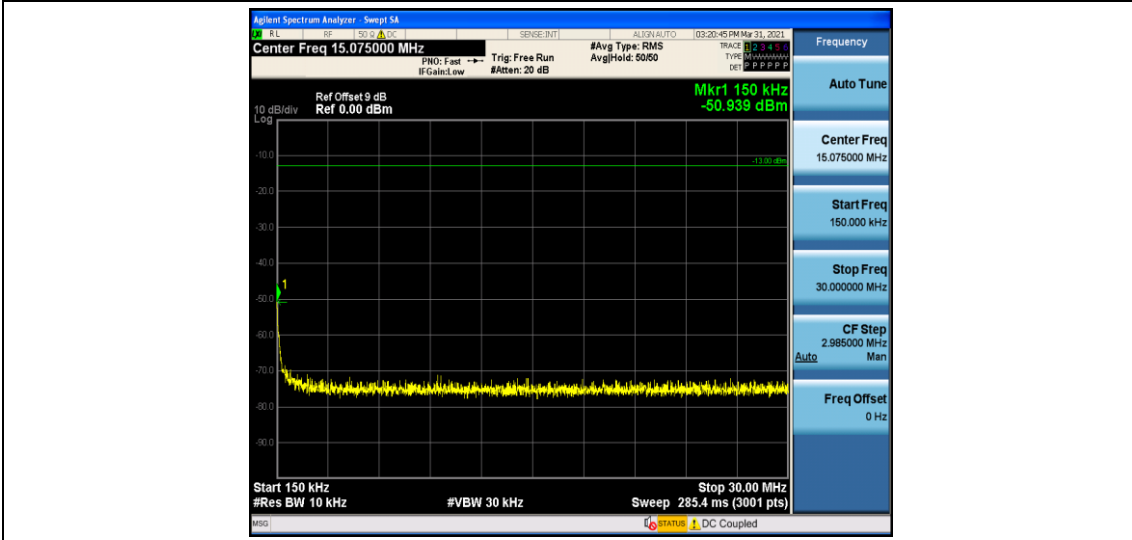

Band26-5MHz-16QAM-26915-1RB#0-Range3:30~1000MHz

Band26-5MHz-16QAM-26915-1RB#0-Range4:1000~26500MHz

Band26-5MHz-16QAM-27015-1RB#0-Range1:0.009~0.15MHz

Band26-5MHz-16QAM-27015-1RB#0-Range2:0.15~30MHz

Band26-5MHz-16QAM-27015-1RB#0-Range3:30~1000MHz