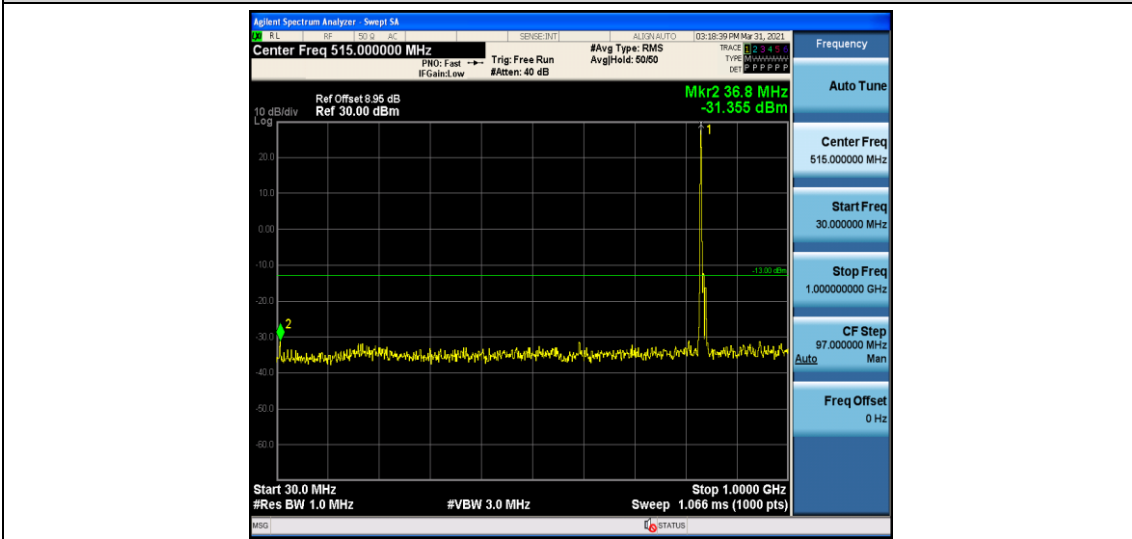

Band26-5MHz-16QAM-26915-1RB#0-Range3:30~1000MHz

Band26-5MHz-16QAM-26915-1RB#0-Range4:1000~26500MHz