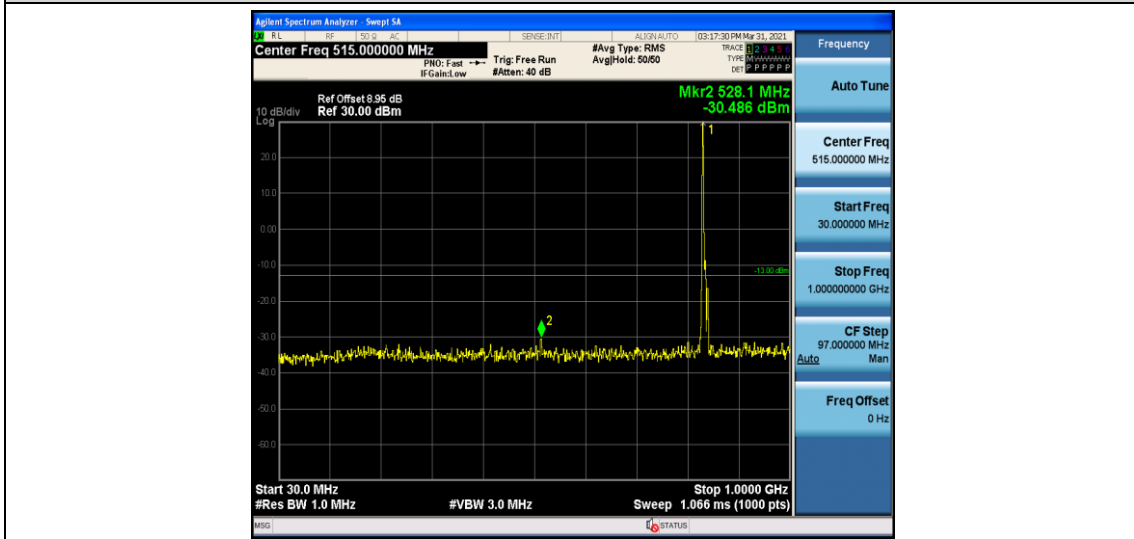

Band26-5MHz-QPSK-26815-1RB#0-Range4:1000~26500MHz

Band26-5MHz-QPSK-26915-1RB#0-Range1:0.009~0.15MHz

Band26-5MHz-QPSK-26915-1RB#0-Range2:0.15~30MHz

Band26-5MHz-QPSK-26915-1RB#0-Range3:30~1000MHz

Band26-5MHz-QPSK-26915-1RB#0-Range4:1000~26500MHz