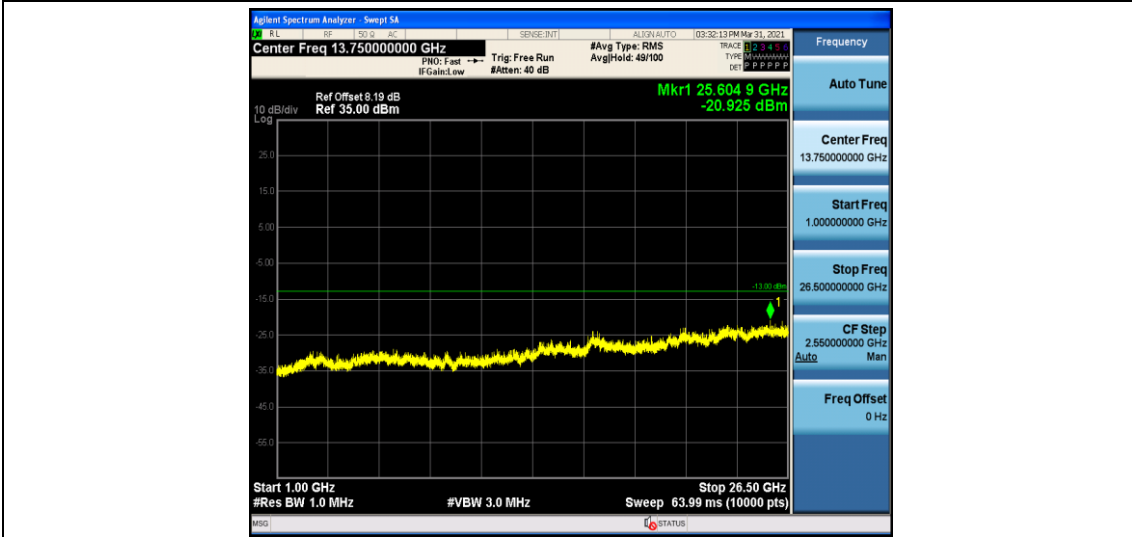

Band26-3MHz-16QAM-26805-1RB#0-Range1:0.009~0.15MHz

Band26-3MHz-16QAM-26805-1RB#0-Range2:0.15~30MHz

Band26-3MHz-16QAM-26805-1RB#0-Range3:30~1000MHz

Band26-3MHz-16QAM-26805-1RB#0-Range4:1000~26500MHz

Band26-3MHz-16QAM-26915-1RB#0-Range1:0.009~0.15MHz

Band26-3MHz-16QAM-26915-1RB#0-Range2:0.15~30MHz

Band26-3MHz-16QAM-26915-1RB#0-Range3:30~1000MHz

Band26-3MHz-16QAM-26915-1RB#0-Range4:1000~26500MHz

Band26-3MHz-16QAM-27025-1RB#0-Range1:0.009~0.15MHz

Band26-3MHz-16QAM-27025-1RB#0-Range2:0.15~30MHz