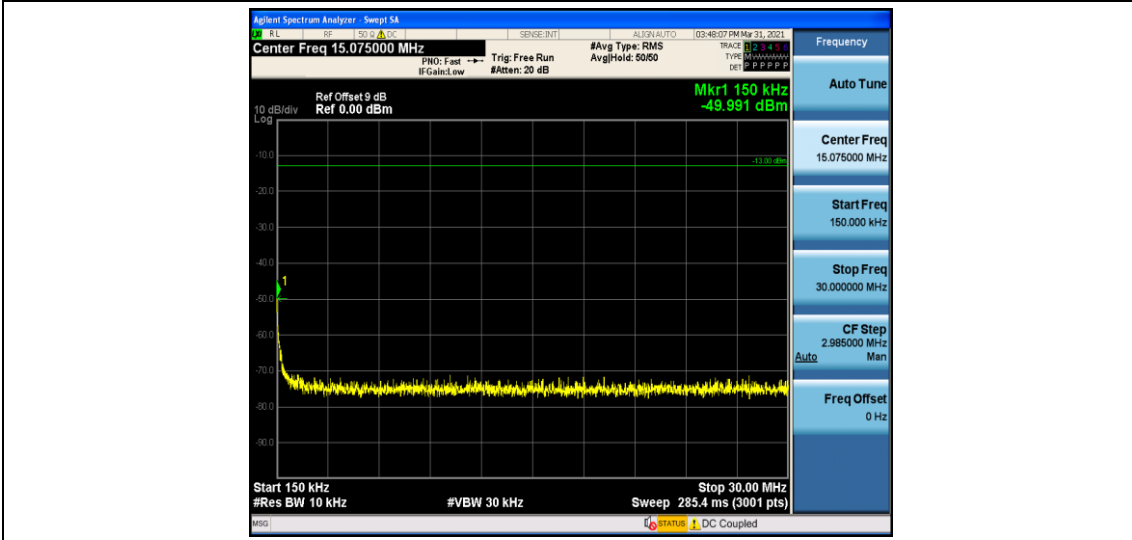

Band26-3MHz-16QAM-26915-1RB#0-Range2:0.15~30MHz

Band26-3MHz-16QAM-26915-1RB#0-Range3:30~1000MHz

Band26-3MHz-16QAM-26915-1RB#0-Range4:1000~26500MHz

Band26-3MHz-16QAM-27025-1RB#0-Range1:0.009~0.15MHz

Band26-3MHz-16QAM-27025-1RB#0-Range2:0.15~30MHz