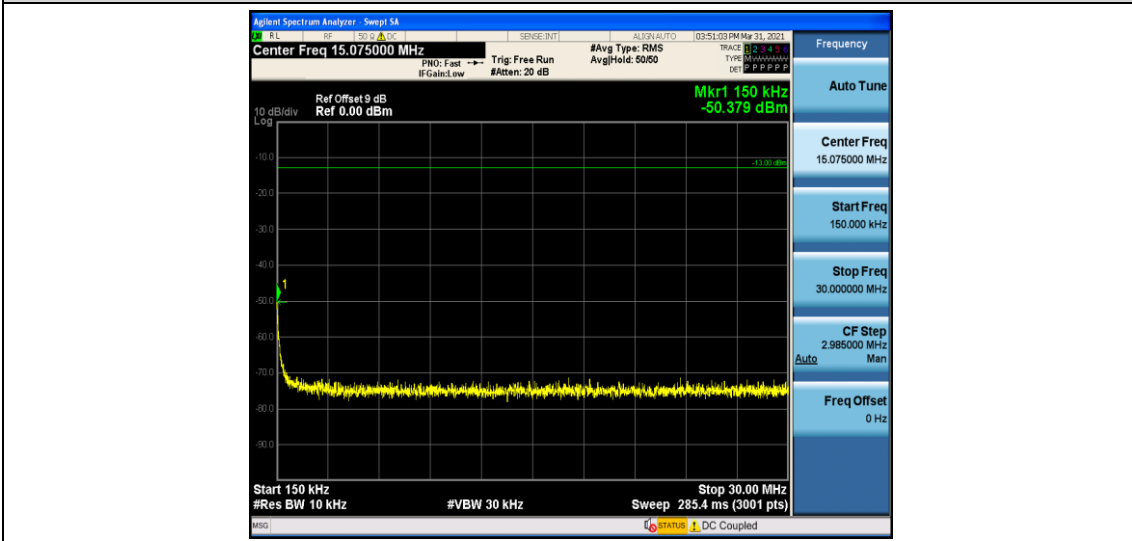

Band26-10MHz-QPSK-26840-1RB#0-Range2:0.15~30MHz

Band26-10MHz-QPSK-26840-1RB#0-Range3:30~100MHz