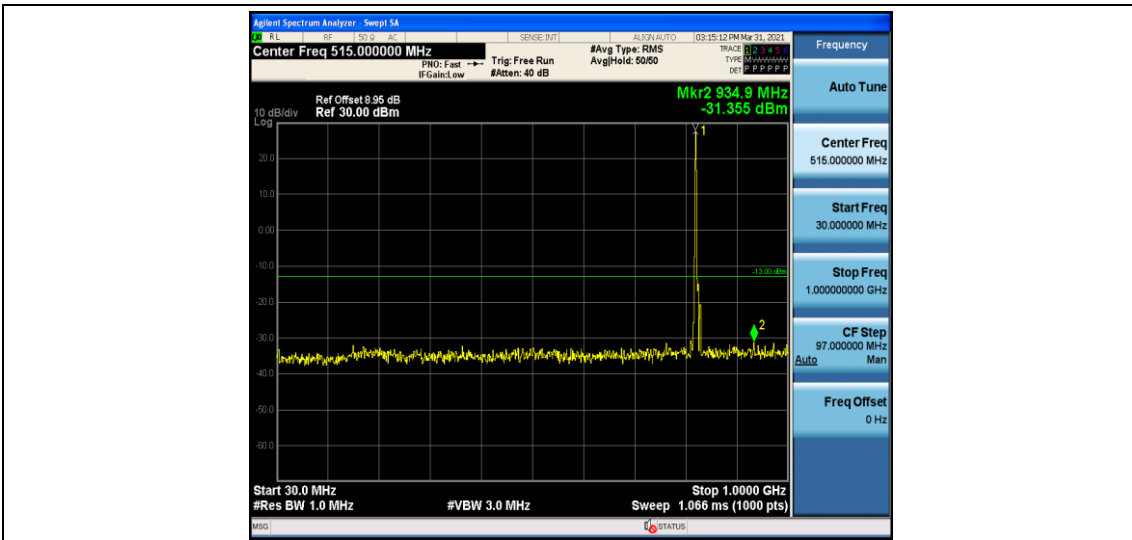

Band26-3MHz-16QAM-27025-1RB#0-Range3:30~1000MHz

Band26-3MHz-16QAM-27025-1RB#0-Range4:1000~26500MHz

Band26-5MHz-QPSK-26815-1RB#0-Range1:0.009~0.15MHz

Band26-5MHz-QPSK-26815-1RB#0-Range2:0.15~30MHz

Band26-5MHz-QPSK-26815-1RB#0-Range3:30~1000MHz