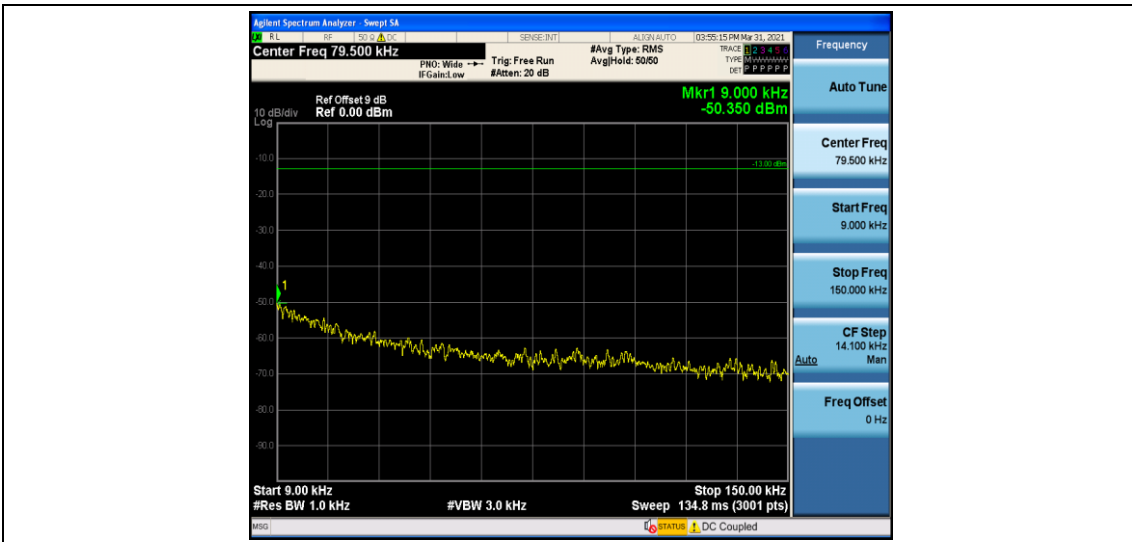

Band26-10MHz-QPSK-26915-1RB#0-Range1:0.009~0.15MHz

Band26-10MHz-QPSK-26915-1RB#0-Range2:0.15~30MHz

Band26-10MHz-QPSK-26915-1RB#0-Range3:30~1000MHz

Band26-10MHz-QPSK-26915-1RB#0-Range4:1000~26500MHz

Band26-10MHz-QPSK-26990-1RB#0-Range1:0.009~0.15MHz