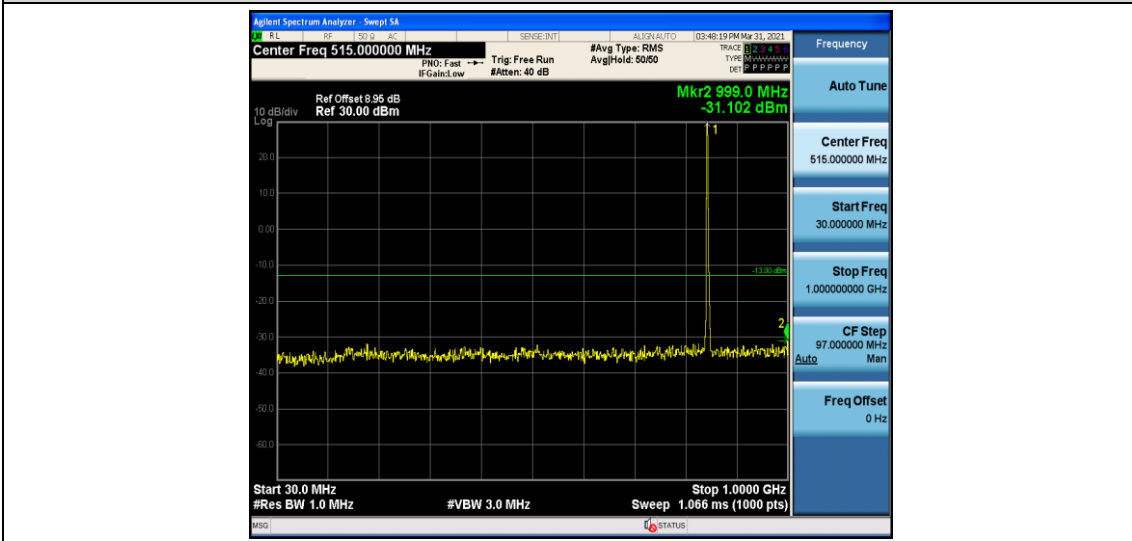

Band26-3MHz-16QAM-27025-1RB#0-Range3:30~1000MHz

Band26-3MHz-16QAM-27025-1RB#0-Range4:1000~26500MHz