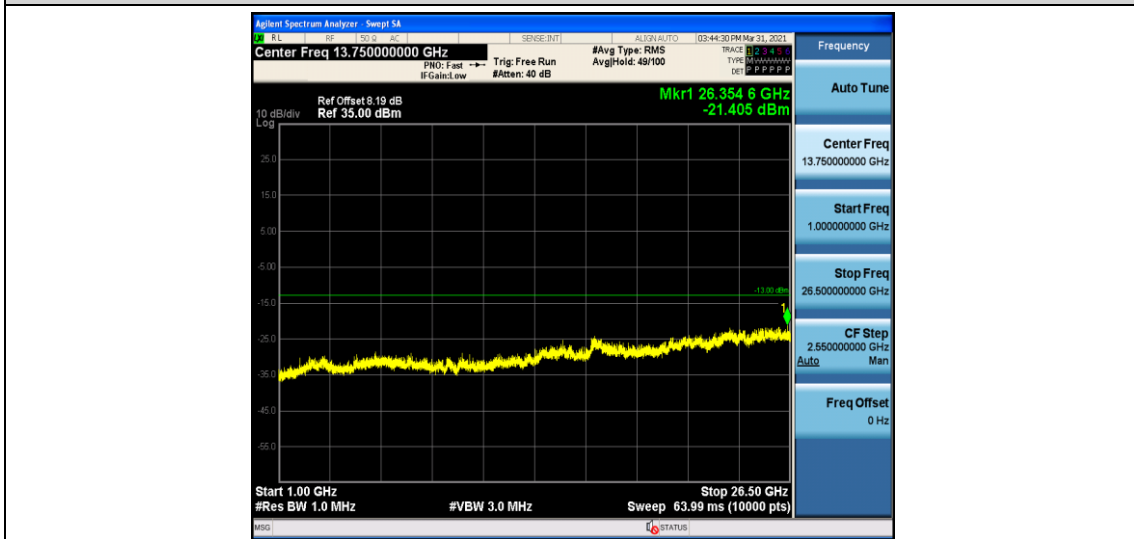

Band26-3MHz-16QAM-26805-1RB#0-Range1:0.009~0.15MHz

Band26-3MHz-16QAM-26805-1RB#0-Range2:0.15~30MHz

Band26-3MHz-16QAM-26805-1RB#0-Range3:30~1000MHz

Band26-3MHz-16QAM-26805-1RB#0-Range4:1000~26500MHz

Band26-3MHz-16QAM-26915-1RB#0-Range1:0.009~0.15MHz

Band26-3MHz-16QAM-26915-1RB#0-Range2:0.15~30MHz

Band26-3MHz-16QAM-26915-1RB#0-Range3:30~1000MHz

Band26-3MHz-16QAM-26915-1RB#0-Range4:1000~26500MHz

Band26-3MHz-16QAM-27025-1RB#0-Range1:0.009~0.15MHz

Band26-3MHz-16QAM-27025-1RB#0-Range2:0.15~30MHz