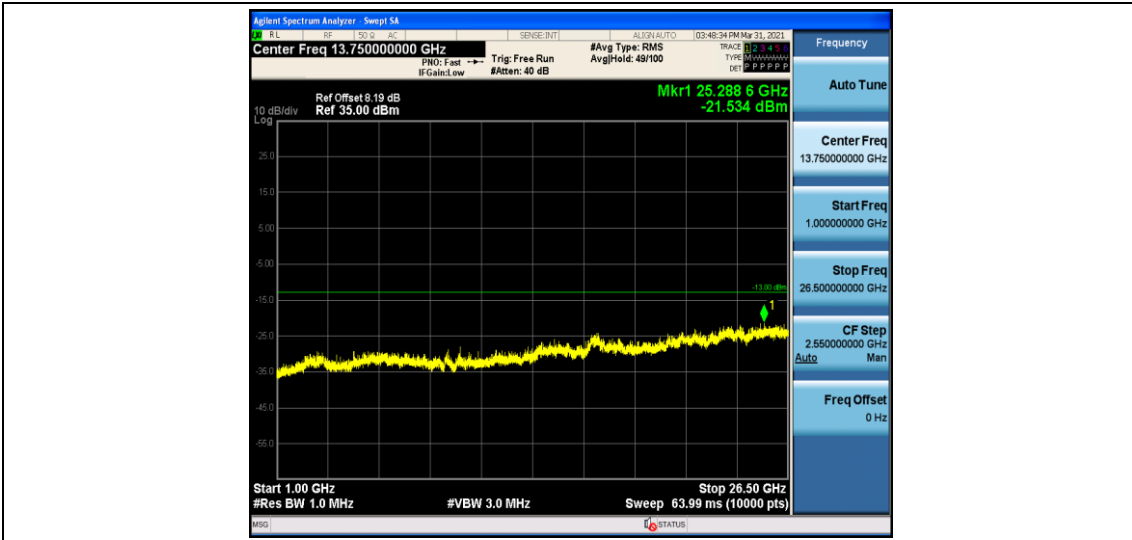

Band26-3MHz-16QAM-26915-1RB#0-Range2:0.15~30MHz

Band26-3MHz-16QAM-26915-1RB#0-Range3:30~1000MHz

Band26-3MHz-16QAM-26915-1RB#0-Range4:1000~26500MHz

Band26-3MHz-16QAM-27025-1RB#0-Range1:0.009~0.15MHz

Band26-3MHz-16QAM-27025-1RB#0-Range2:0.15~30MHz

Band26-3MHz-16QAM-27025-1RB#0-Range3:30~1000MHz

Band26-3MHz-16QAM-27025-1RB#0-Range4:1000~26500MHz

Band26-5MHz-QPSK-26815-1RB#0-Range1:0.009~0.15MHz

Band26-5MHz-QPSK-26815-1RB#0-Range2:0.15~30MHz

Band26-5MHz-QPSK-26815-1RB#0-Range3:30~1000MHz