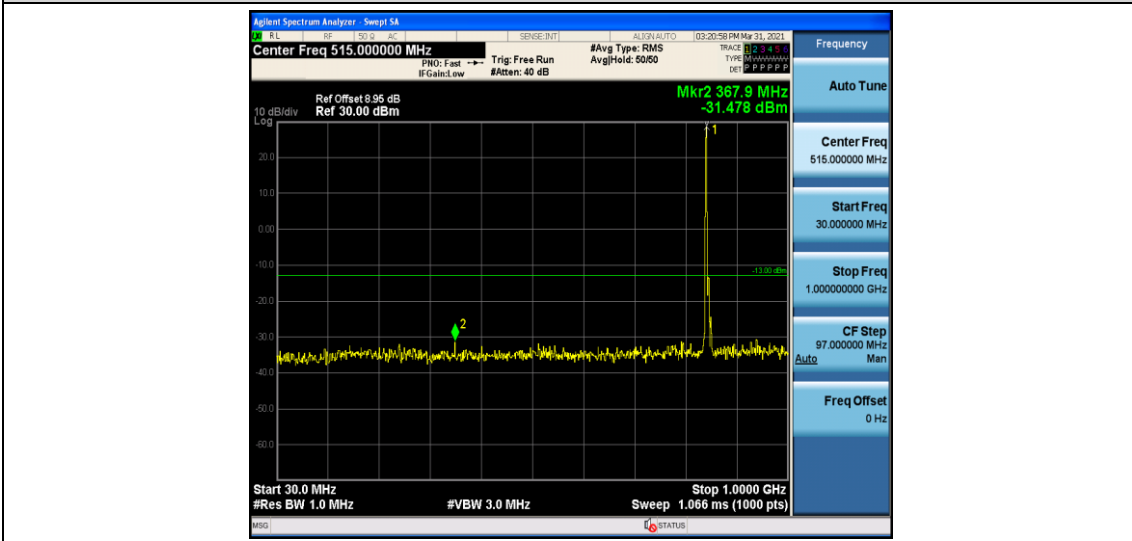

Band26-5MHz-16QAM-26915-1RB#0-Range3:30~1000MHz

Band26-5MHz-16QAM-26915-1RB#0-Range4:1000~26500MHz

Band26-5MHz-16QAM-27015-1RB#0-Range1:0.009~0.15MHz

Band26-5MHz-16QAM-27015-1RB#0-Range2:0.15~30MHz

Band26-5MHz-16QAM-27015-1RB#0-Range3:30~1000MHz