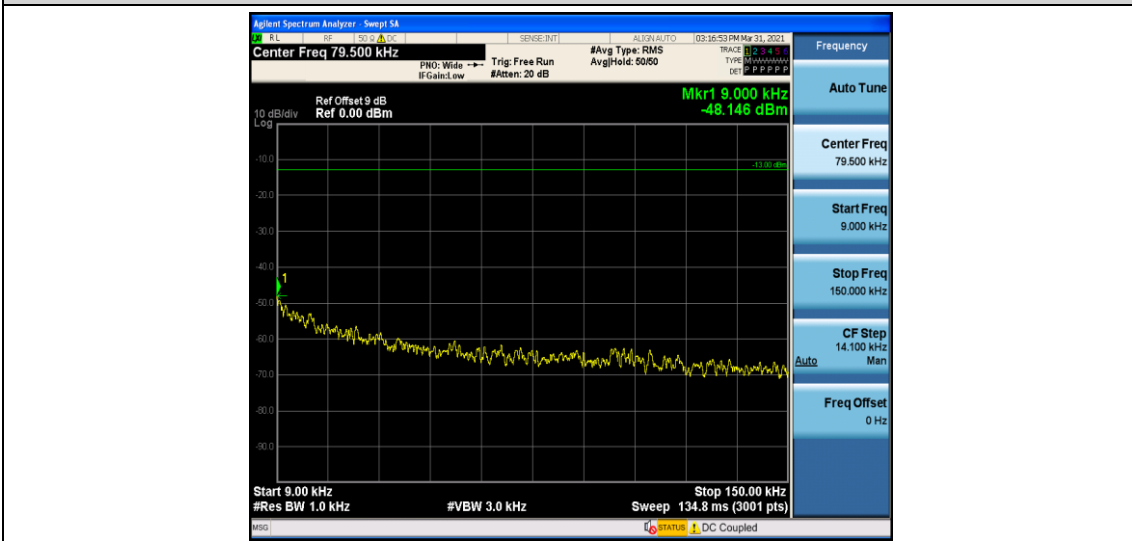

Band26-5MHz-QPSK-26915-1RB#0-Range1:0.009~0.15MHz

Band26-5MHz-QPSK-26915-1RB#0-Range2:0.15~30MHz