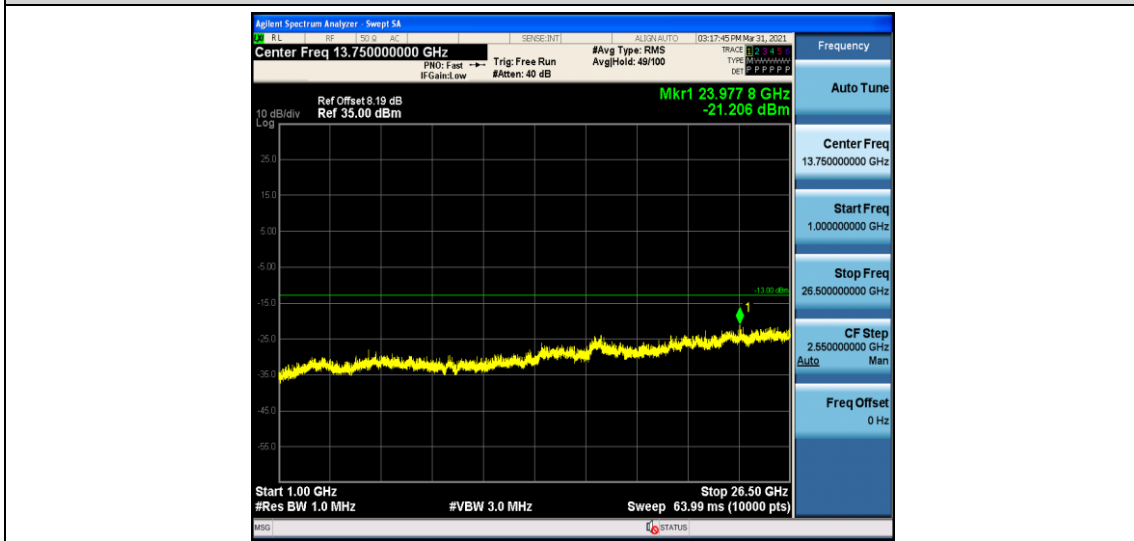

Band26-5MHz-QPSK-26815-1RB#0-Range4:1000~26500MHz

Band26-5MHz-QPSK-26915-1RB#0-Range1:0.009~0.15MHz

Band26-5MHz-QPSK-26915-1RB#0-Range2:0.15~30MHz

Band26-5MHz-QPSK-26915-1RB#0-Range3:30~1000MHz

Band26-5MHz-QPSK-26915-1RB#0-Range4:1000~26500MHz