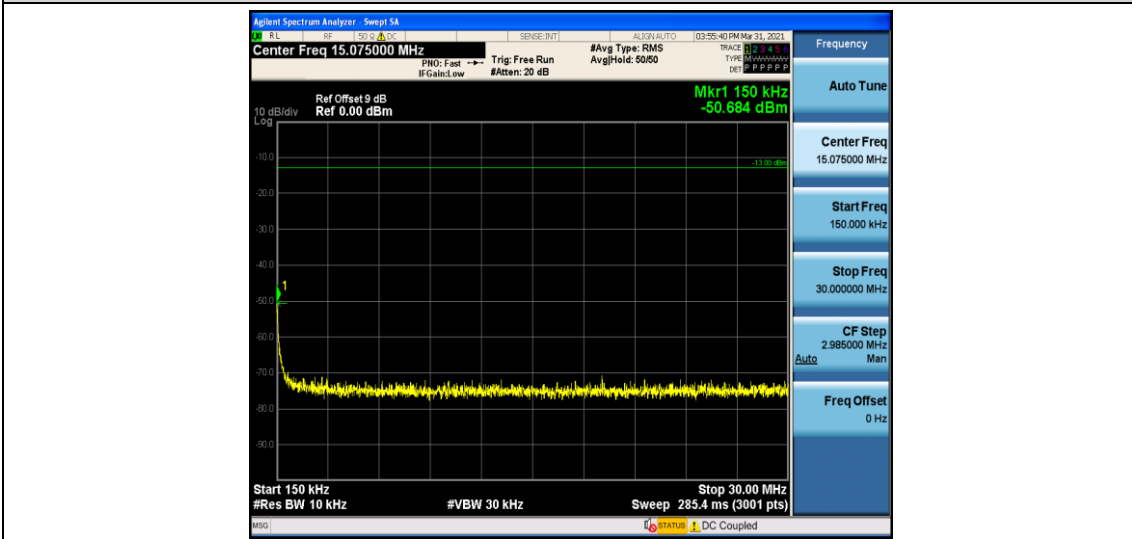

Band26-10MHz-QPSK-26990-1RB#0-Range2:0.15~30MHz

Band26-10MHz-QPSK-26990-1RB#0-Range3:30~100MHz