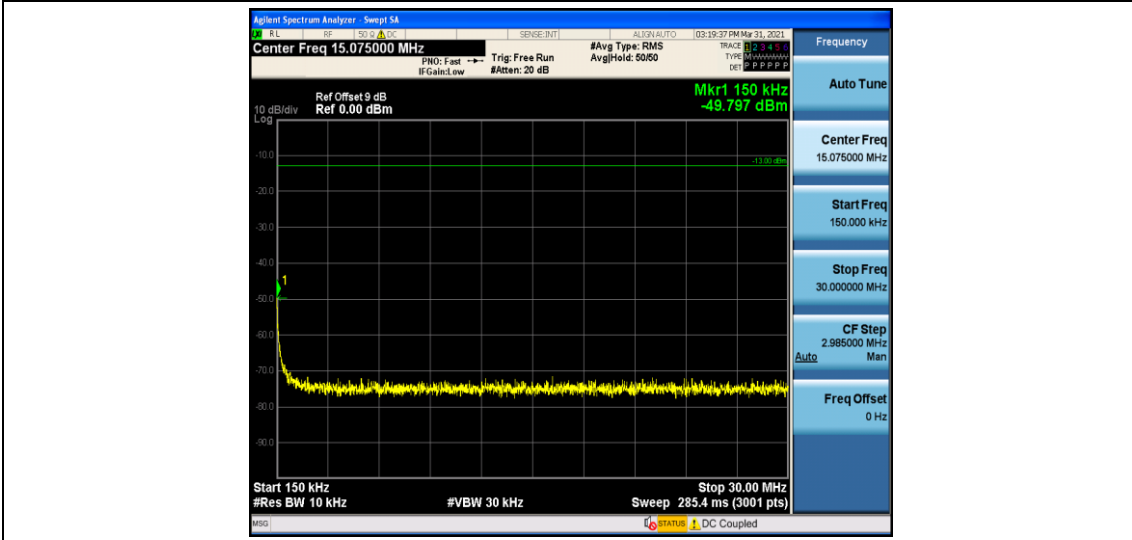

Band26-5MHz-QPSK-27015-1RB#0-Range2:0.15~30MHz

Band26-5MHz-QPSK-27015-1RB#0-Range3:30~1000MHz