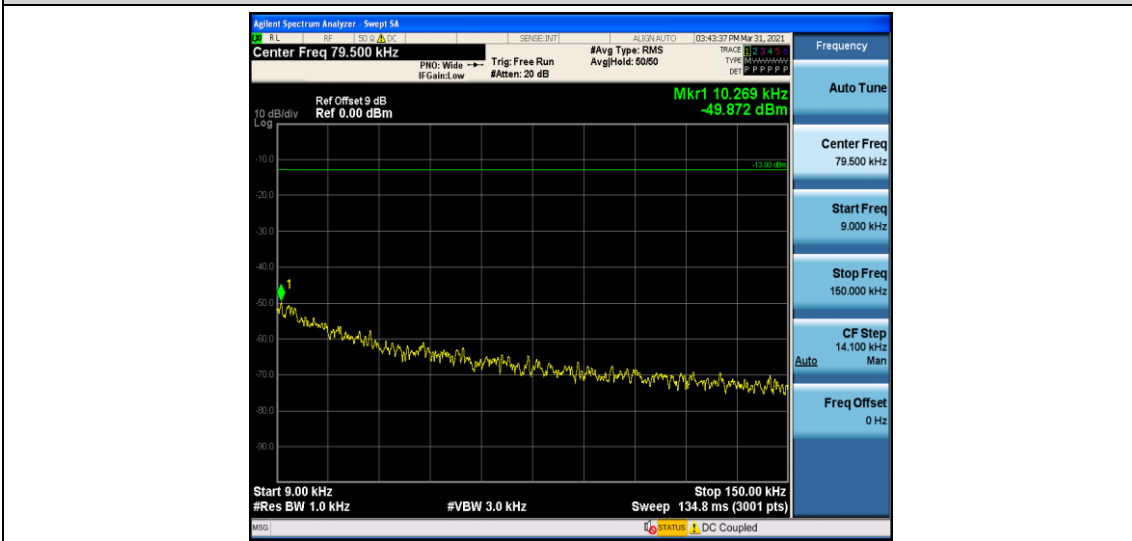

Band26-3MHz-16QAM-26805-1RB#0-Range1:0.009~0.15MHz

Band26-3MHz-16QAM-26805-1RB#0-Range2:0.15~30MHz

Band26-3MHz-16QAM-26805-1RB#0-Range3:30~1000MHz

Band26-3MHz-16QAM-26805-1RB#0-Range4:1000~26500MHz

Band26-3MHz-16QAM-26915-1RB#0-Range1:0.009~0.15MHz

Band26-3MHz-16QAM-26915-1RB#0-Range2:0.15~30MHz

Band26-3MHz-16QAM-26915-1RB#0-Range3:30~1000MHz

Band26-3MHz-16QAM-26915-1RB#0-Range4:1000~26500MHz

Band26-3MHz-16QAM-27025-1RB#0-Range1:0.009~0.15MHz

Band26-3MHz-16QAM-27025-1RB#0-Range2:0.15~30MHz