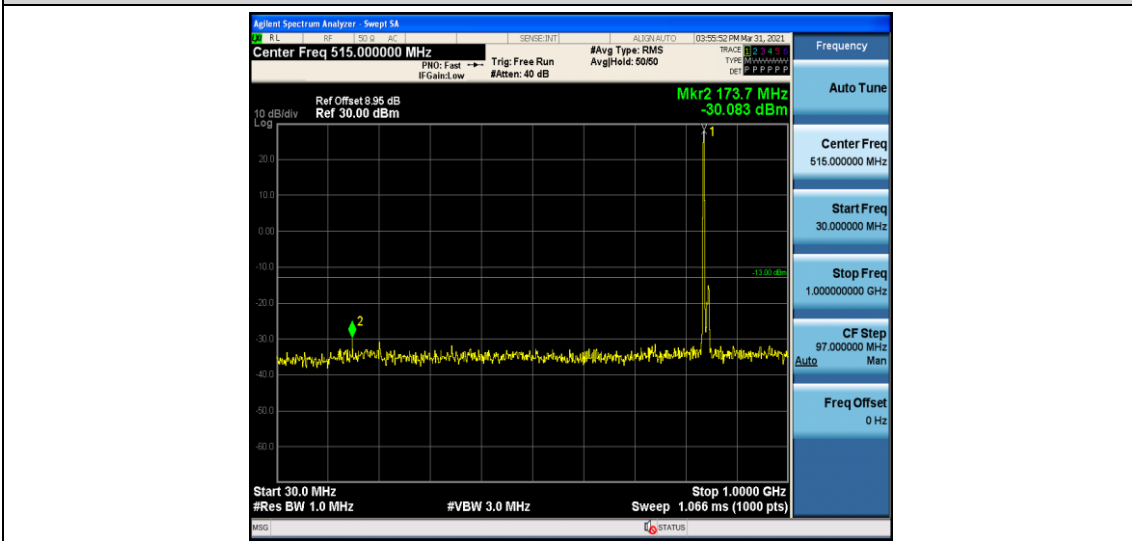

Band26-10MHz-QPSK-26990-1RB#0-Range3:30~100MHz

Band26-10MHz-QPSK-26990-1RB#0-Range4:1000~26500MHz