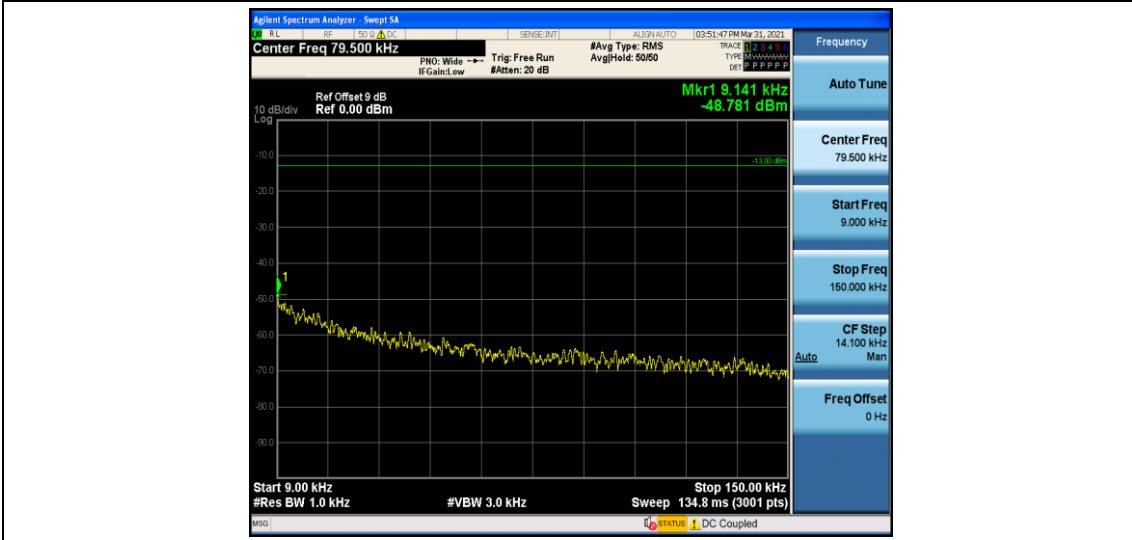

Band26-10MHz-QPSK-26990-1RB#0-Range2:0.15~30MHz

Band26-10MHz-QPSK-26990-1RB#0-Range3:30~100MHz

Band26-10MHz-QPSK-26990-1RB#0-Range4:1000~26500MHz

Band26-10MHz-16QAM-26840-1RB#0-Range1:0.009~0.15MHz

Band26-10MHz-16QAM-26840-1RB#0-Range2:0.15~30MHz