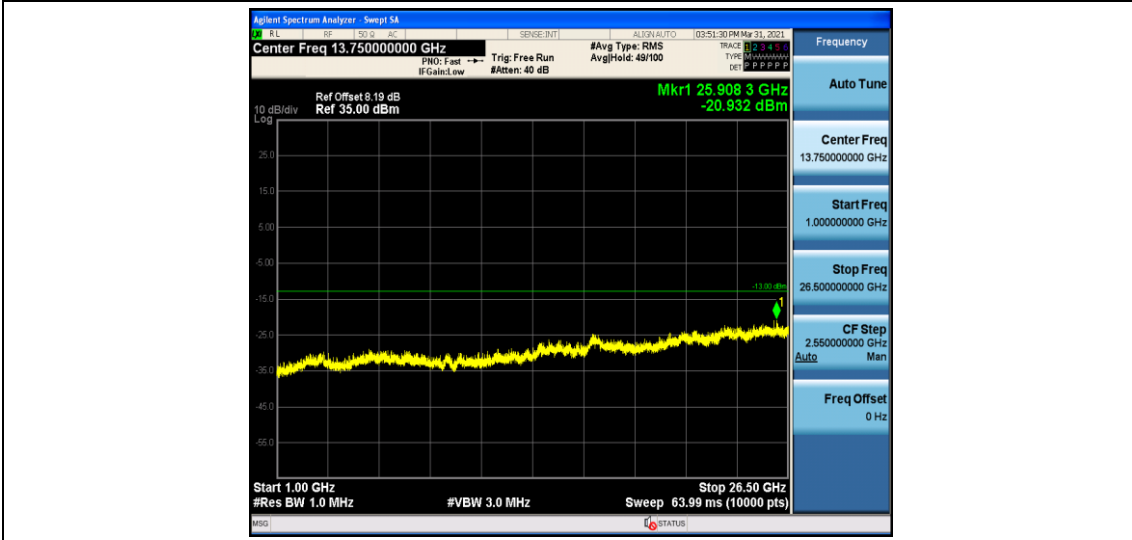

Band26-5MHz-16QAM-27015-1RB#0-Range4:1000~26500MHz

Band26-10MHz-QPSK-26840-1RB#0-Range1:0.009~0.15MHz

Band26-10MHz-QPSK-26840-1RB#0-Range2:0.15~30MHz

Band26-10MHz-QPSK-26840-1RB#0-Range3:30~100MHz

Band26-10MHz-QPSK-26840-1RB#0-Range4:1000~26500MHz