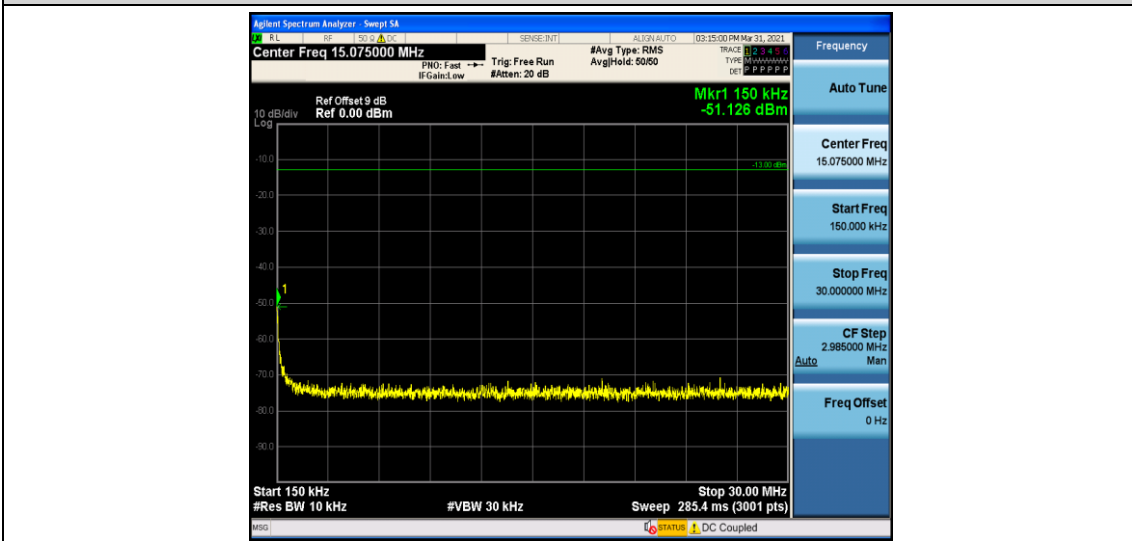

Band26-3MHz-16QAM-27025-1RB#0-Range3:30~1000MHz

Band26-3MHz-16QAM-27025-1RB#0-Range4:1000~26500MHz

Band26-5MHz-QPSK-26815-1RB#0-Range1:0.009~0.15MHz

Band26-5MHz-QPSK-26815-1RB#0-Range2:0.15~30MHz

Band26-5MHz-QPSK-26815-1RB#0-Range3:30~1000MHz