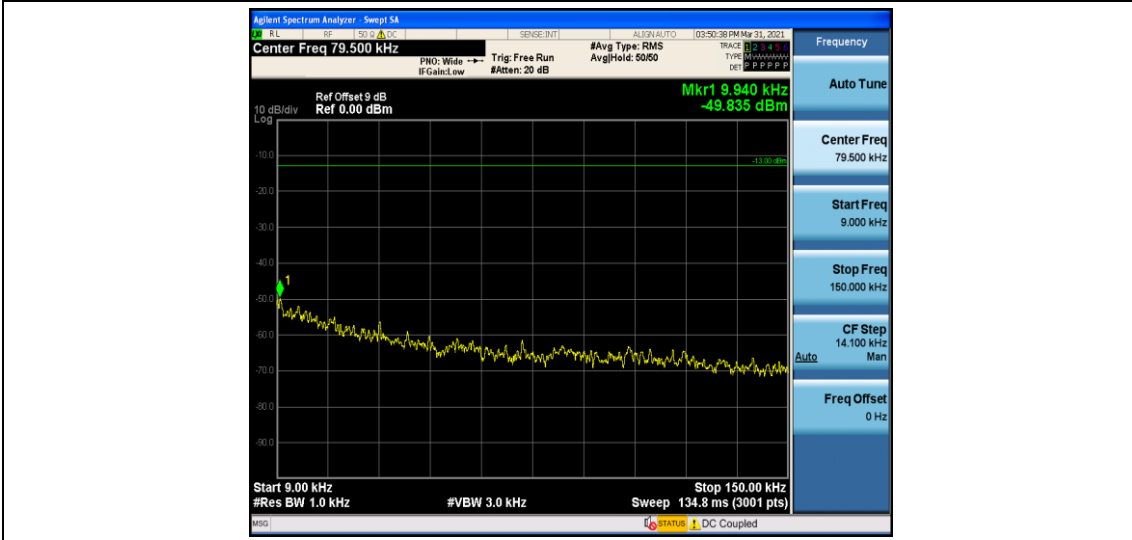

Band26-10MHz-QPSK-26840-1RB#0-Range1:0.009~0.15MHz

Band26-10MHz-QPSK-26840-1RB#0-Range2:0.15~30MHz