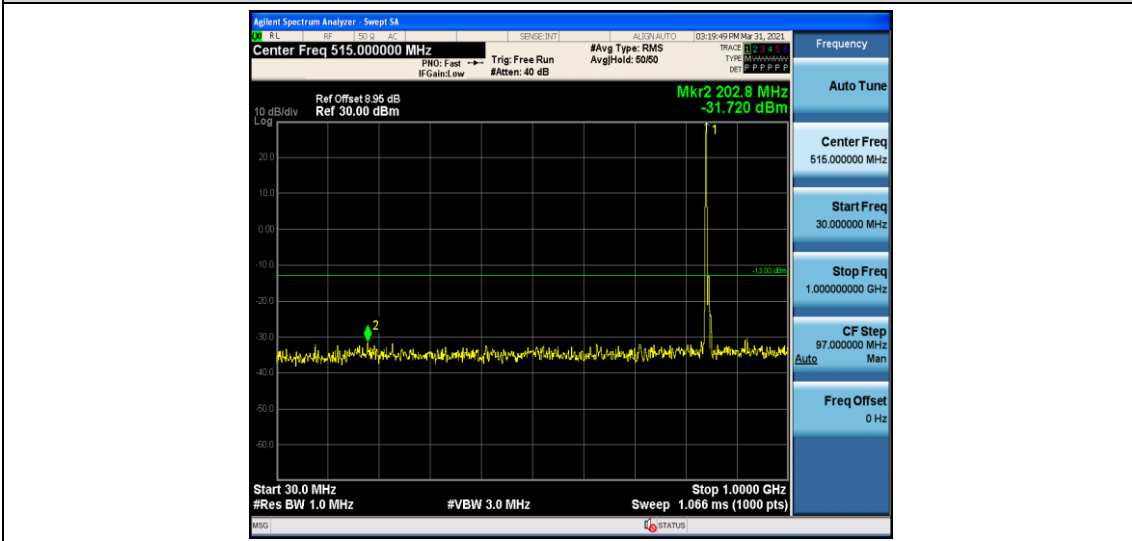

Band26-5MHz-QPSK-27015-1RB#0-Range3:30~1000MHz

Band26-5MHz-QPSK-27015-1RB#0-Range4:1000~26500MHz