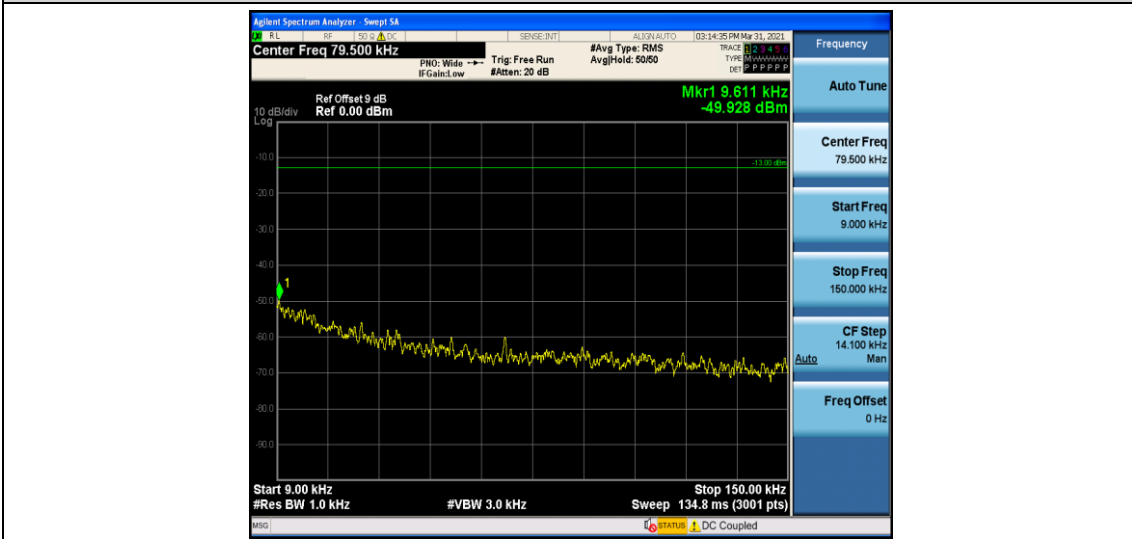

Band26-5MHz-QPSK-26815-1RB#0-Range1:0.009~0.15MHz

Band26-5MHz-QPSK-26815-1RB#0-Range2:0.15~30MHz