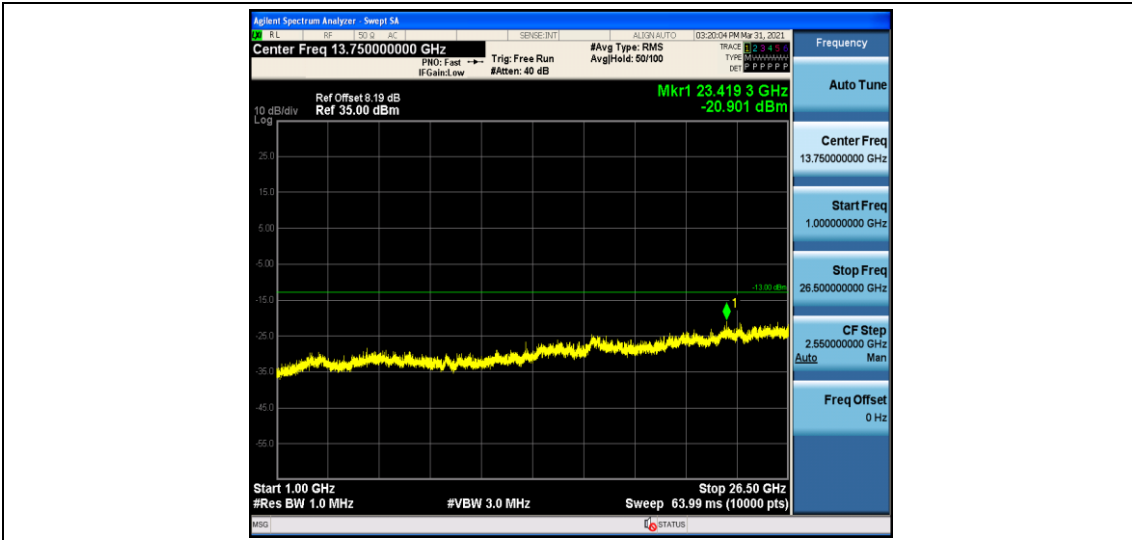

Band26-5MHz-QPSK-27015-1RB#0-Range1:0.009~0.15MHz

Band26-5MHz-QPSK-27015-1RB#0-Range2:0.15~30MHz

Band26-5MHz-QPSK-27015-1RB#0-Range3:30~1000MHz

Band26-5MHz-QPSK-27015-1RB#0-Range4:1000~26500MHz

Band26-5MHz-16QAM-26815-1RB#0-Range1:0.009~0.15MHz