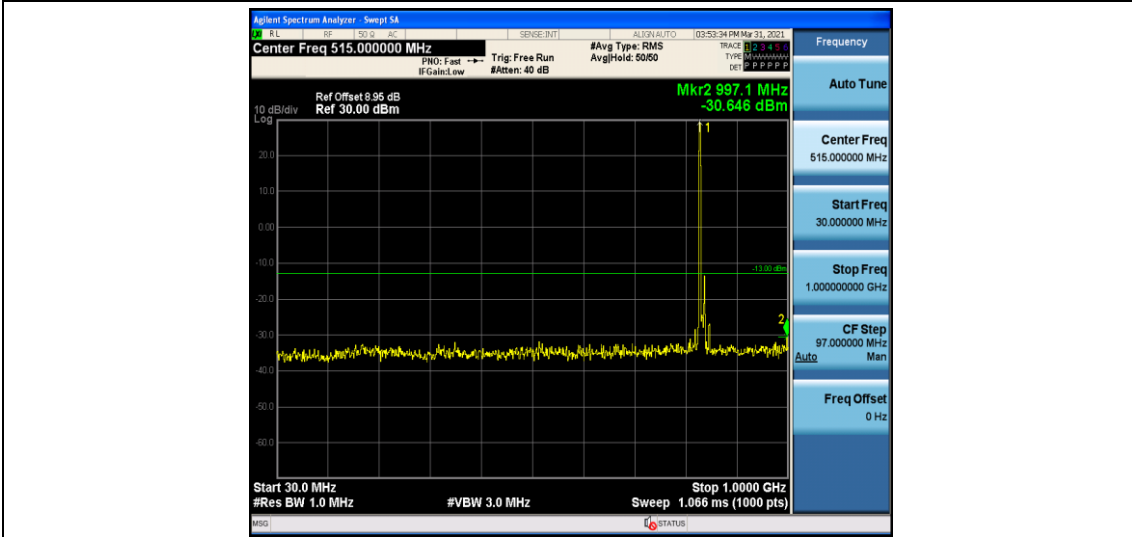

Band26-10MHz-QPSK-26915-1RB#0-Range3:30~1000MHz

Band26-10MHz-QPSK-26915-1RB#0-Range4:1000~26500MHz