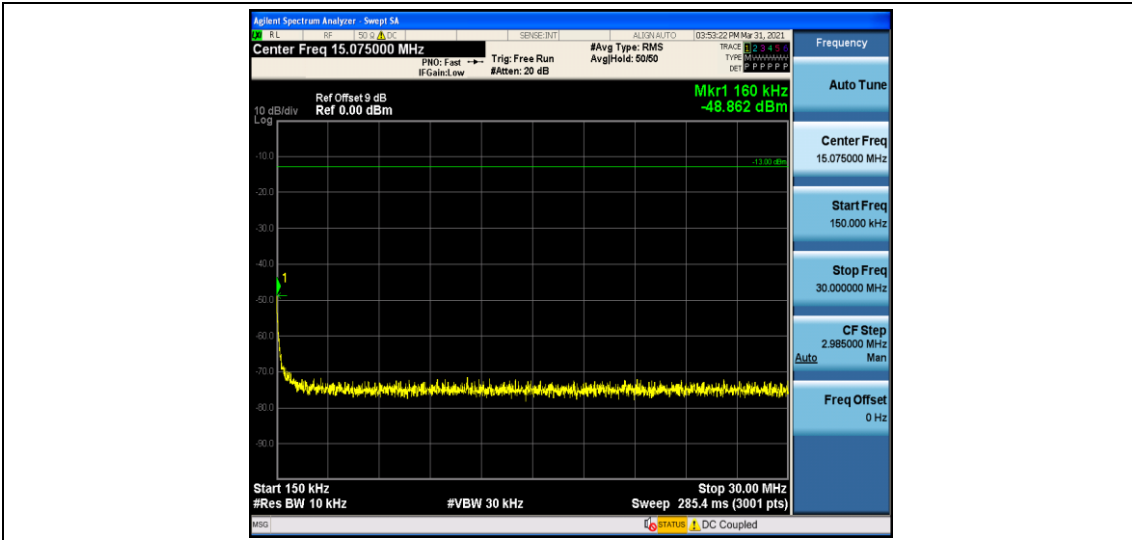

Band26-10MHz-QPSK-26915-1RB#0-Range2:0.15~30MHz

Band26-10MHz-QPSK-26915-1RB#0-Range3:30~1000MHz