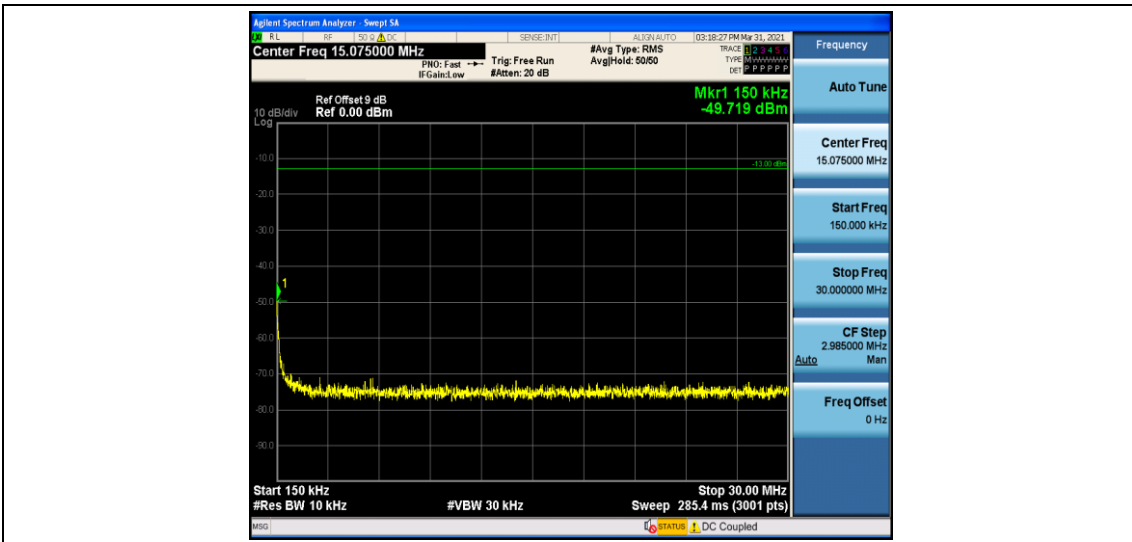

Band26-5MHz-16QAM-26815-1RB#0-Range2:0.15~30MHz

Band26-5MHz-16QAM-26815-1RB#0-Range3:30~1000MHz

Band26-5MHz-16QAM-26815-1RB#0-Range4:1000~26500MHz

Band26-5MHz-16QAM-26915-1RB#0-Range1:0.009~0.15MHz

Band26-5MHz-16QAM-26915-1RB#0-Range2:0.15~30MHz