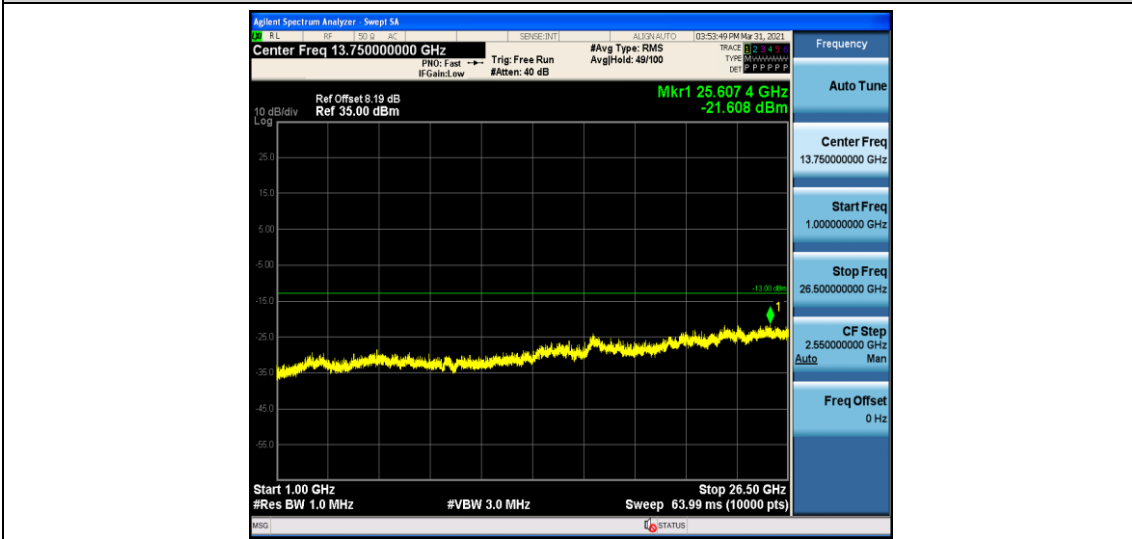

Band26-10MHz-QPSK-26915-1RB#0-Range1:0.009~0.15MHz

Band26-10MHz-QPSK-26915-1RB#0-Range2:0.15~30MHz

Band26-10MHz-QPSK-26915-1RB#0-Range3:30~1000MHz

Band26-10MHz-QPSK-26915-1RB#0-Range4:1000~26500MHz

Band26-10MHz-QPSK-26990-1RB#0-Range1:0.009~0.15MHz