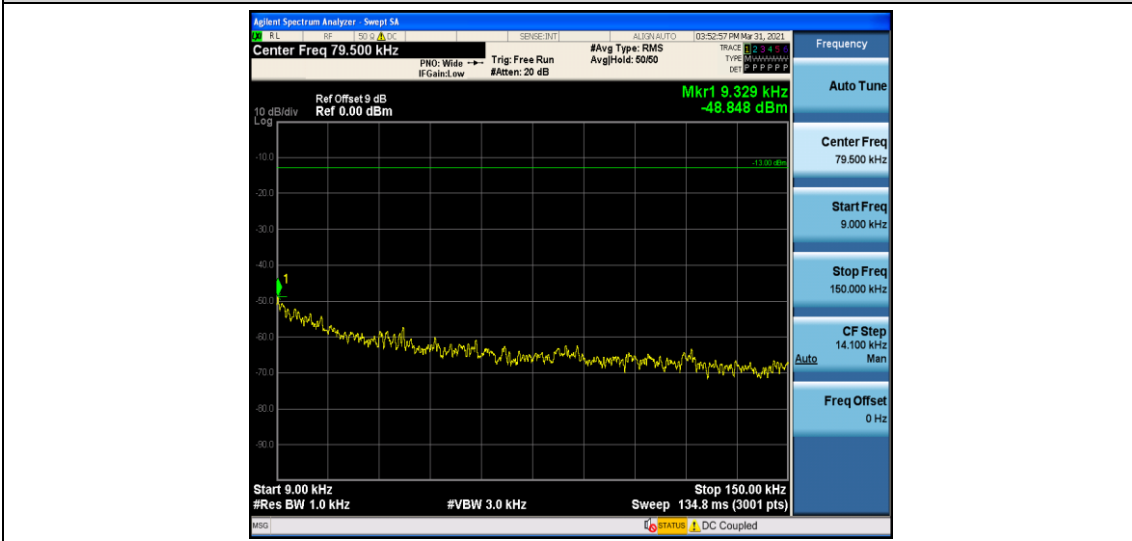

Band26-10MHz-QPSK-26915-1RB#0-Range1:0.009~0.15MHz

Band26-10MHz-QPSK-26915-1RB#0-Range2:0.15~30MHz