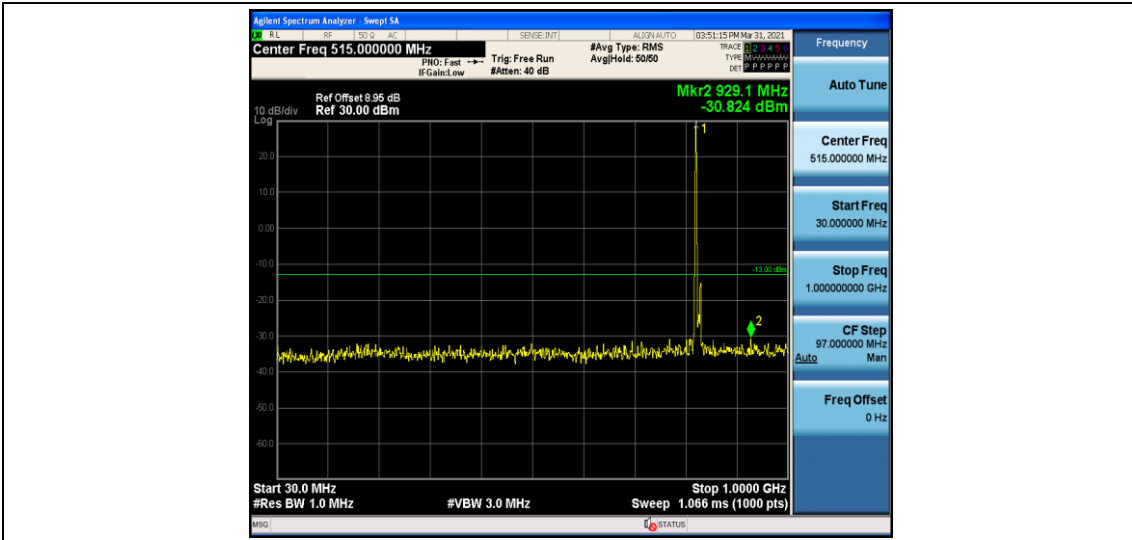

Band26-5MHz-16QAM-27015-1RB#0-Range4:1000~26500MHz

Band26-10MHz-QPSK-26840-1RB#0-Range1:0.009~0.15MHz

Band26-10MHz-QPSK-26840-1RB#0-Range2:0.15~30MHz

Band26-10MHz-QPSK-26840-1RB#0-Range3:30~100MHz

Band26-10MHz-QPSK-26840-1RB#0-Range4:1000~26500MHz