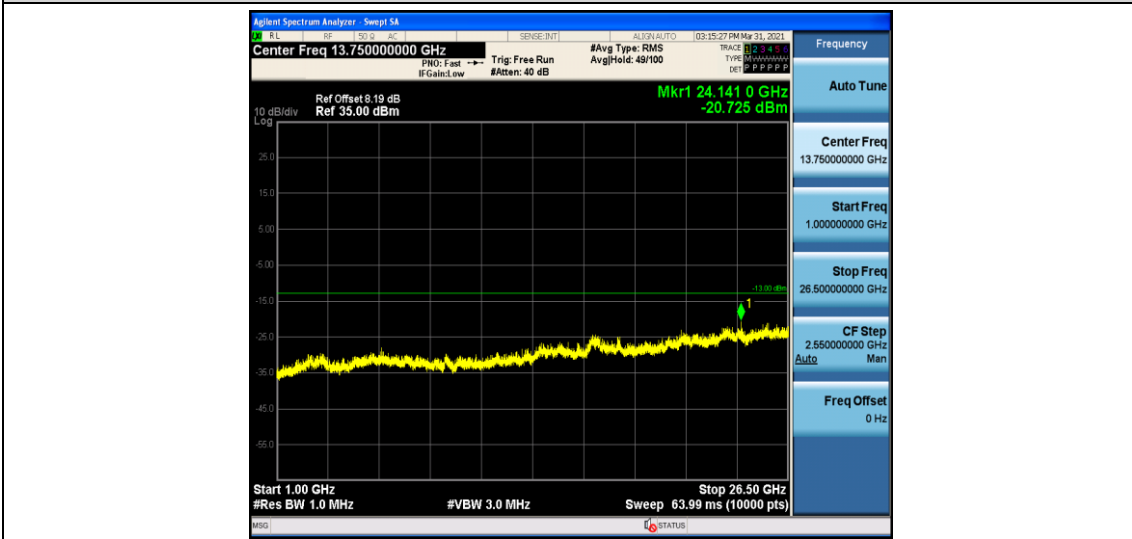

Band26-3MHz-16QAM-27025-1RB#0-Range3:30~1000MHz

Band26-3MHz-16QAM-27025-1RB#0-Range4:1000~26500MHz

Band26-5MHz-QPSK-26815-1RB#0-Range1:0.009~0.15MHz

Band26-5MHz-QPSK-26815-1RB#0-Range2:0.15~30MHz

Band26-5MHz-QPSK-26815-1RB#0-Range3:30~1000MHz

Band26-5MHz-QPSK-26815-1RB#0-Range4:1000~26500MHz

Band26-5MHz-QPSK-26915-1RB#0-Range1:0.009~0.15MHz

Band26-5MHz-QPSK-26915-1RB#0-Range2:0.15~30MHz

Band26-5MHz-QPSK-26915-1RB#0-Range3:30~1000MHz

Band26-5MHz-QPSK-26915-1RB#0-Range4:1000~26500MHz