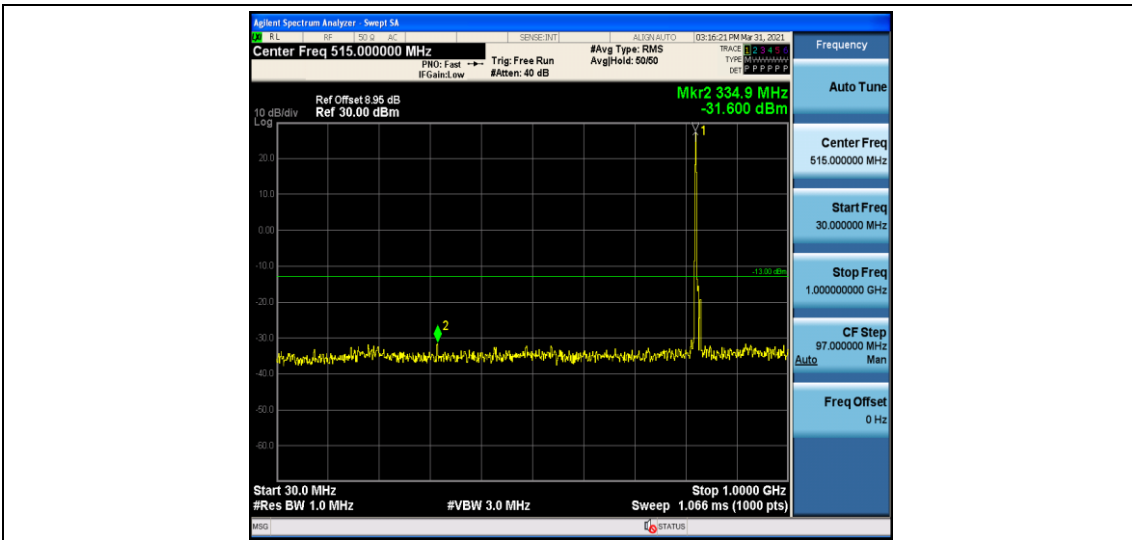

Band26-5MHz-16QAM-26815-1RB#0-Range3:30~1000MHz

Band26-5MHz-16QAM-26815-1RB#0-Range4:1000~26500MHz