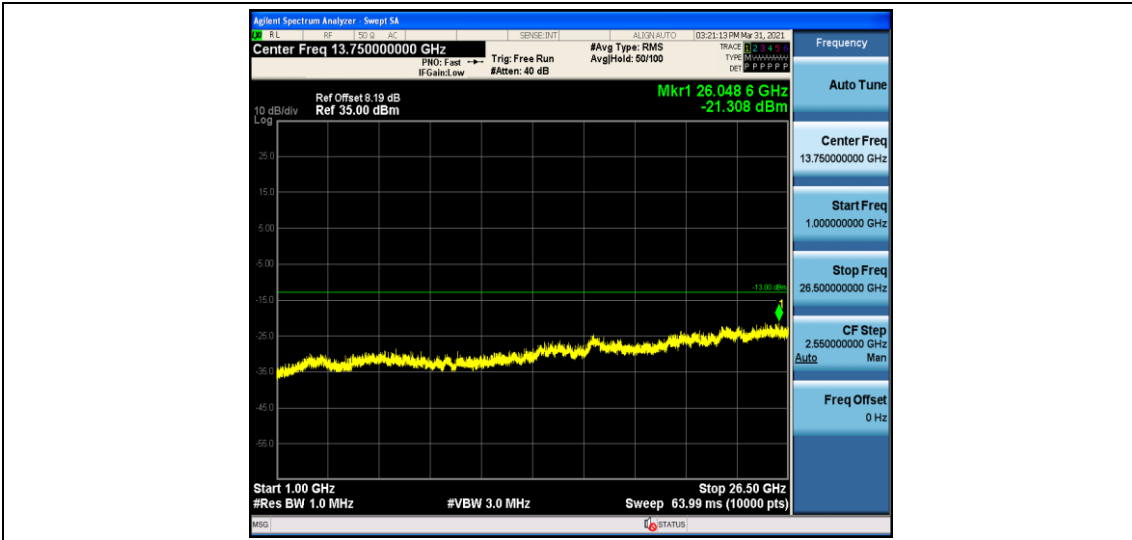

Band26-5MHz-16QAM-27015-1RB#0-Range4:1000~26500MHz

Band26-10MHz-QPSK-26840-1RB#0-Range1:0.009~0.15MHz