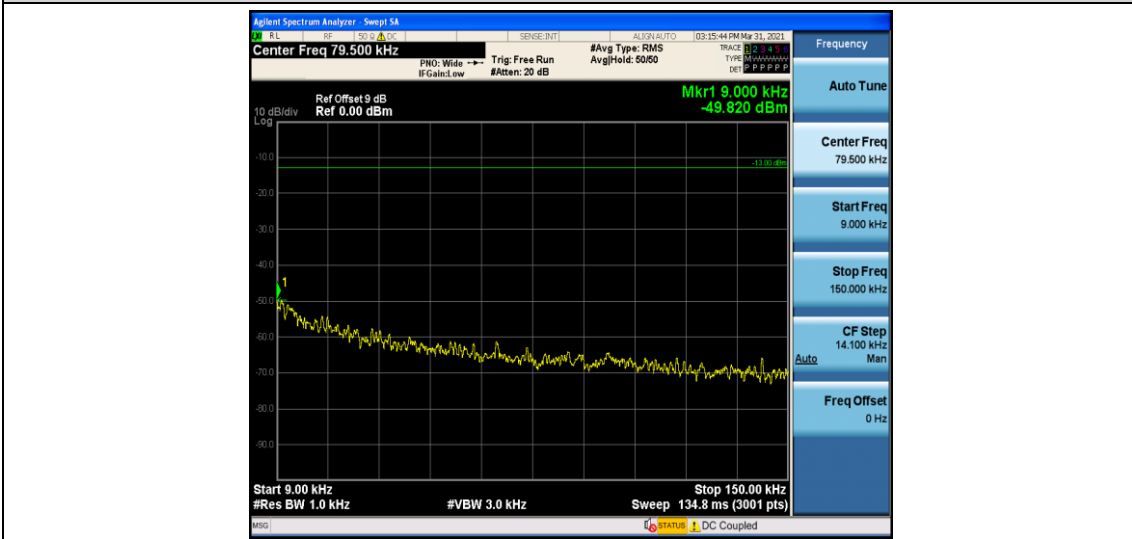

Band26-5MHz-QPSK-27015-1RB#0-Range1:0.009~0.15MHz

Band26-5MHz-QPSK-27015-1RB#0-Range2:0.15~30MHz

Band26-5MHz-QPSK-27015-1RB#0-Range3:30~1000MHz

Band26-5MHz-QPSK-27015-1RB#0-Range4:1000~26500MHz

Band26-5MHz-16QAM-26815-1RB#0-Range1:0.009~0.15MHz