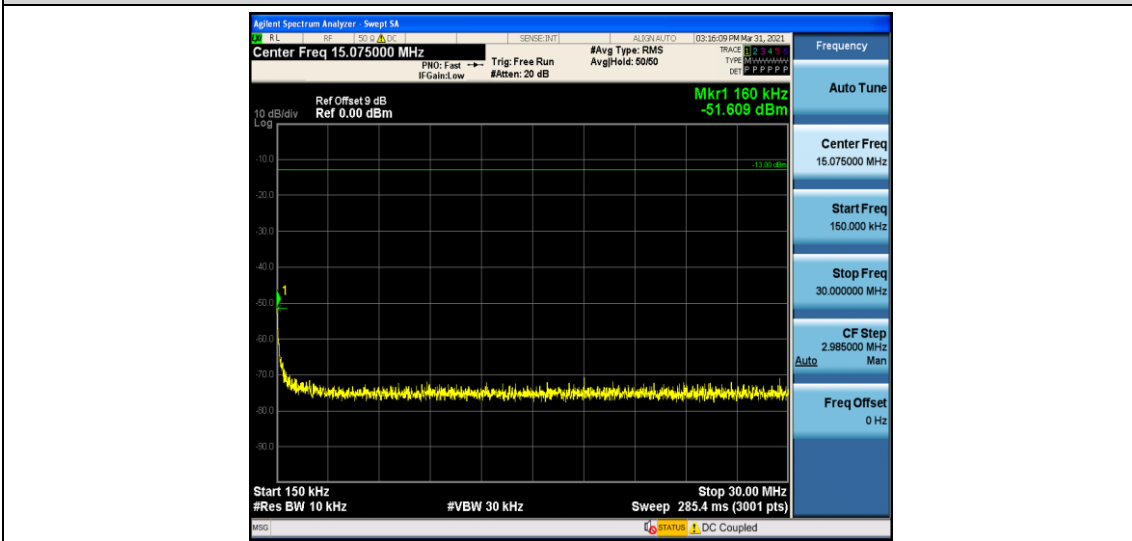

Band26-5MHz-16QAM-26815-1RB#0-Range2:0.15~30MHz

Band26-5MHz-16QAM-26815-1RB#0-Range3:30~1000MHz