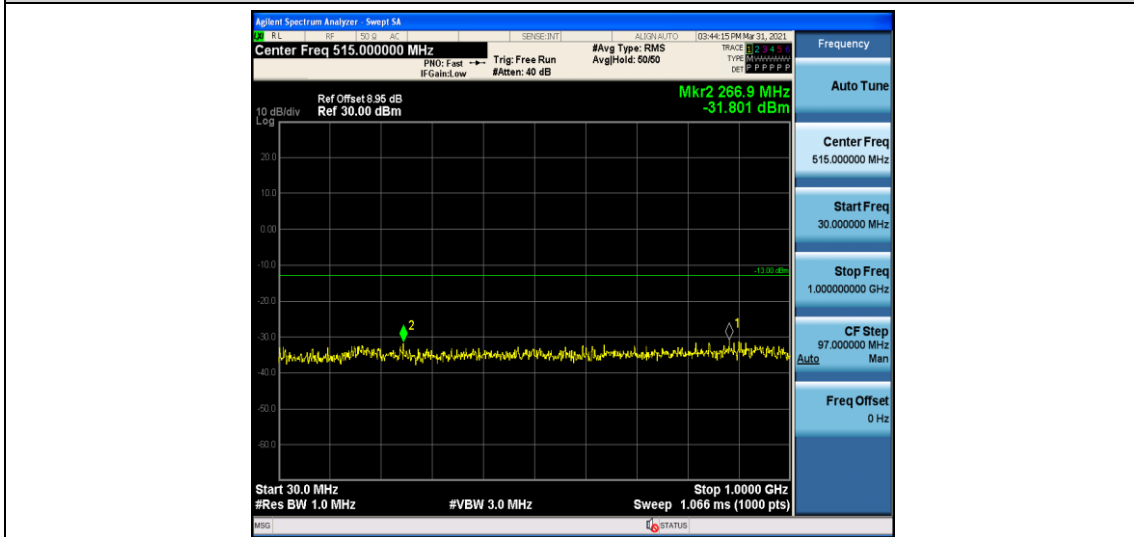

Band26-3MHz-16QAM-26805-1RB#0-Range1:0.009~0.15MHz

Band26-3MHz-16QAM-26805-1RB#0-Range2:0.15~30MHz

Band26-3MHz-16QAM-26805-1RB#0-Range3:30~1000MHz

Band26-3MHz-16QAM-26805-1RB#0-Range4:1000~26500MHz

Band26-3MHz-16QAM-26915-1RB#0-Range1:0.009~0.15MHz

Band26-3MHz-16QAM-26915-1RB#0-Range2:0.15~30MHz

Band26-3MHz-16QAM-26915-1RB#0-Range3:30~1000MHz

Band26-3MHz-16QAM-26915-1RB#0-Range4:1000~26500MHz

Band26-3MHz-16QAM-27025-1RB#0-Range1:0.009~0.15MHz

Band26-3MHz-16QAM-27025-1RB#0-Range2:0.15~30MHz