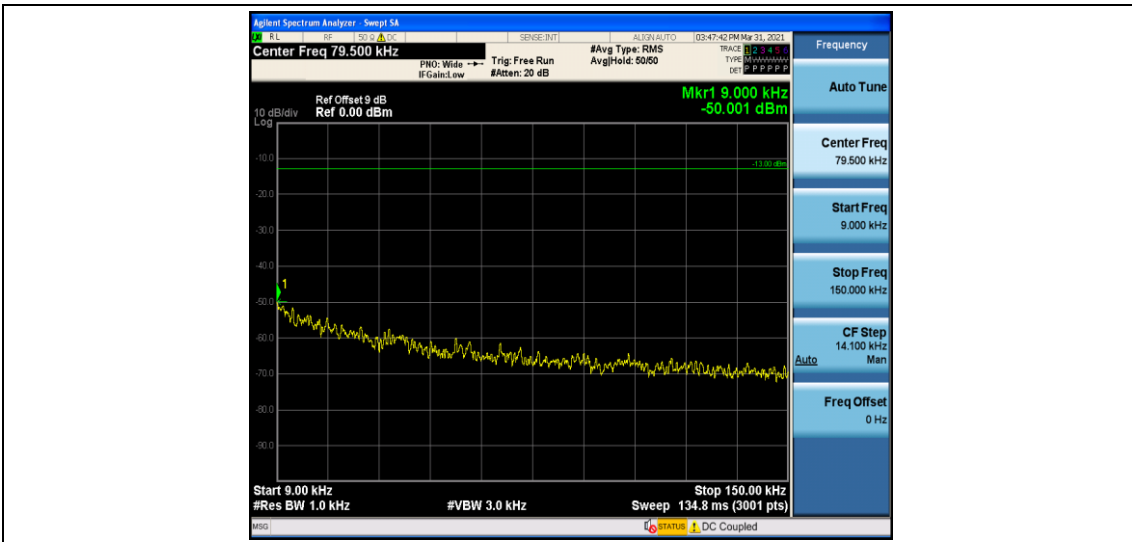

Band26-3MHz-16QAM-26915-1RB#0-Range2:0.15~30MHz

Band26-3MHz-16QAM-26915-1RB#0-Range3:30~1000MHz

Band26-3MHz-16QAM-26915-1RB#0-Range4:1000~26500MHz

Band26-3MHz-16QAM-27025-1RB#0-Range1:0.009~0.15MHz

Band26-3MHz-16QAM-27025-1RB#0-Range2:0.15~30MHz

Band26-3MHz-16QAM-27025-1RB#0-Range3:30~1000MHz

Band26-3MHz-16QAM-27025-1RB#0-Range4:1000~26500MHz

Band26-5MHz-QPSK-26815-1RB#0-Range1:0.009~0.15MHz

Band26-5MHz-QPSK-26815-1RB#0-Range2:0.15~30MHz

Band26-5MHz-QPSK-26815-1RB#0-Range3:30~1000MHz