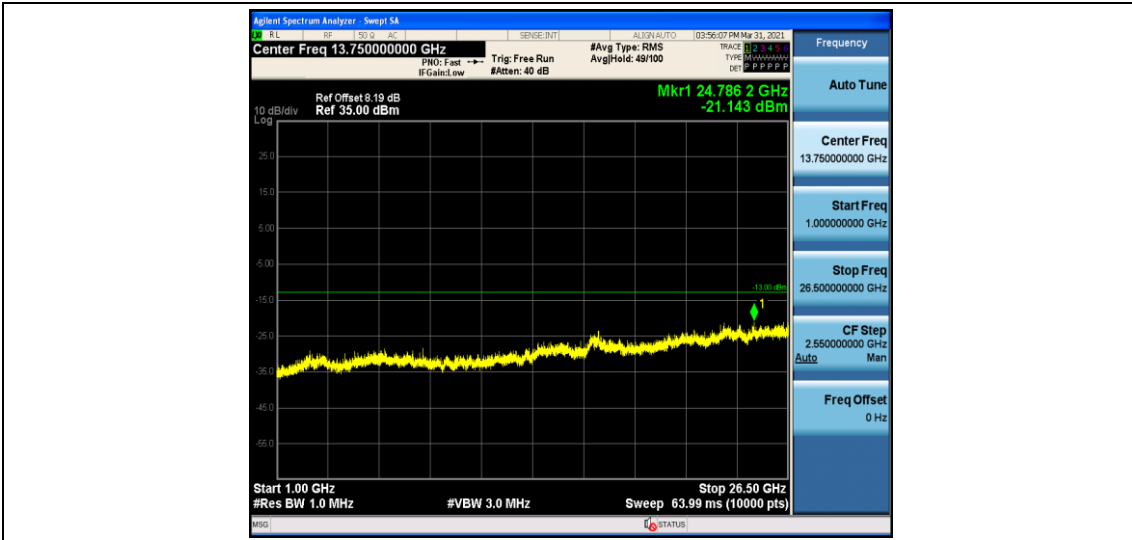

Band26-10MHz-QPSK-26990-1RB#0-Range2:0.15~30MHz

Band26-10MHz-QPSK-26990-1RB#0-Range3:30~100MHz

Band26-10MHz-QPSK-26990-1RB#0-Range4:1000~26500MHz

Band26-10MHz-16QAM-26840-1RB#0-Range1:0.009~0.15MHz

Band26-10MHz-16QAM-26840-1RB#0-Range2:0.15~30MHz