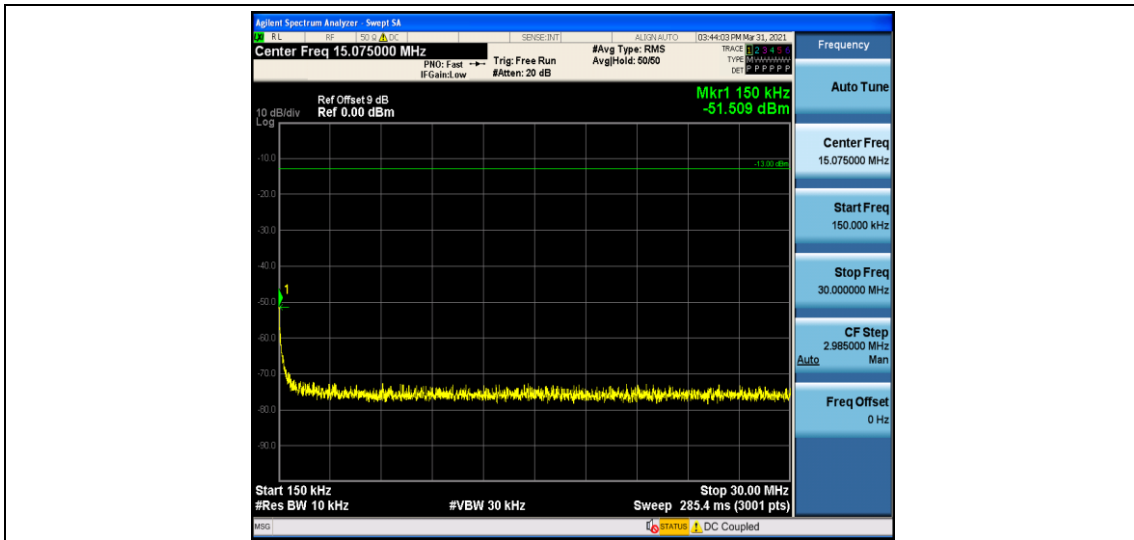

Band26-3MHz-16QAM-26805-1RB#0-Range1:0.009~0.15MHz

Band26-3MHz-16QAM-26805-1RB#0-Range2:0.15~30MHz

Band26-3MHz-16QAM-26805-1RB#0-Range3:30~1000MHz

Band26-3MHz-16QAM-26805-1RB#0-Range4:1000~26500MHz

Band26-3MHz-16QAM-26915-1RB#0-Range1:0.009~0.15MHz

Band26-3MHz-16QAM-26915-1RB#0-Range2:0.15~30MHz

Band26-3MHz-16QAM-26915-1RB#0-Range3:30~1000MHz

Band26-3MHz-16QAM-26915-1RB#0-Range4:1000~26500MHz

Band26-3MHz-16QAM-27025-1RB#0-Range1:0.009~0.15MHz

Band26-3MHz-16QAM-27025-1RB#0-Range2:0.15~30MHz