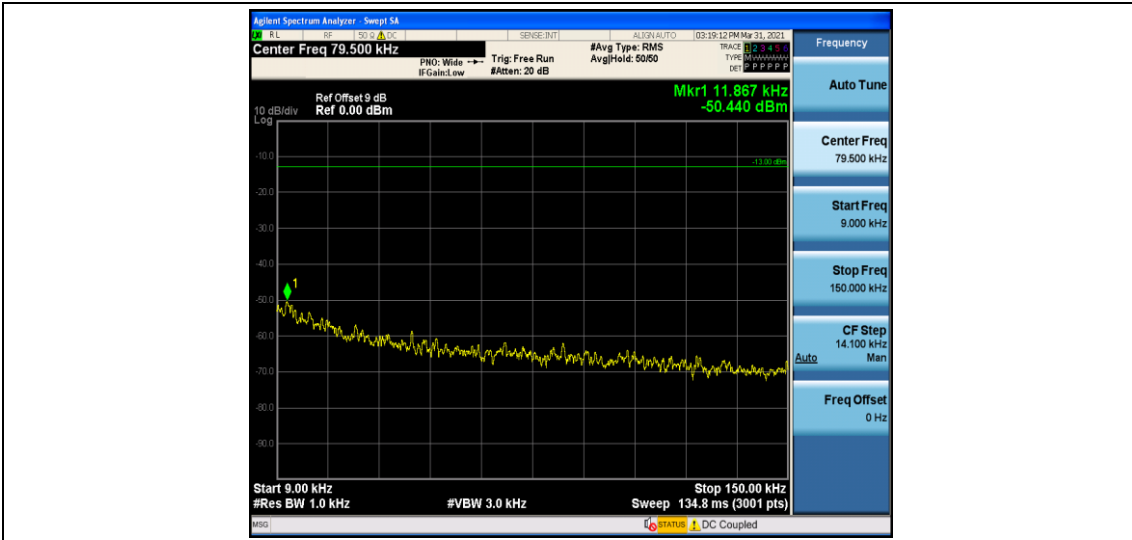

Band26-5MHz-QPSK-27015-1RB#0-Range1:0.009~0.15MHz

Band26-5MHz-QPSK-27015-1RB#0-Range2:0.15~30MHz