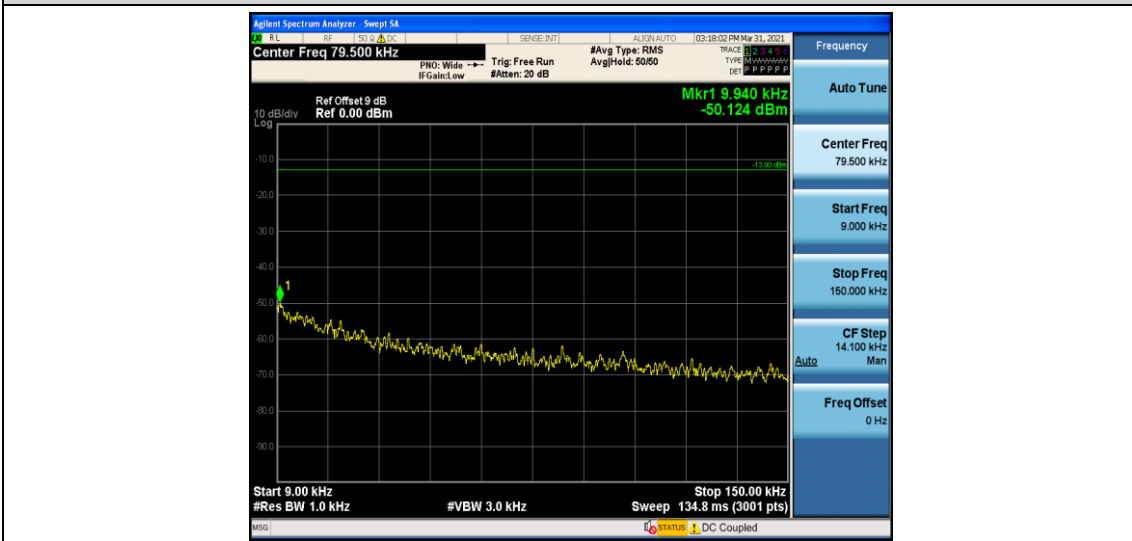

Band26-5MHz-16QAM-26815-1RB#0-Range2:0.15~30MHz

Band26-5MHz-16QAM-26815-1RB#0-Range3:30~1000MHz

Band26-5MHz-16QAM-26815-1RB#0-Range4:1000~26500MHz

Band26-5MHz-16QAM-26915-1RB#0-Range1:0.009~0.15MHz

Band26-5MHz-16QAM-26915-1RB#0-Range2:0.15~30MHz