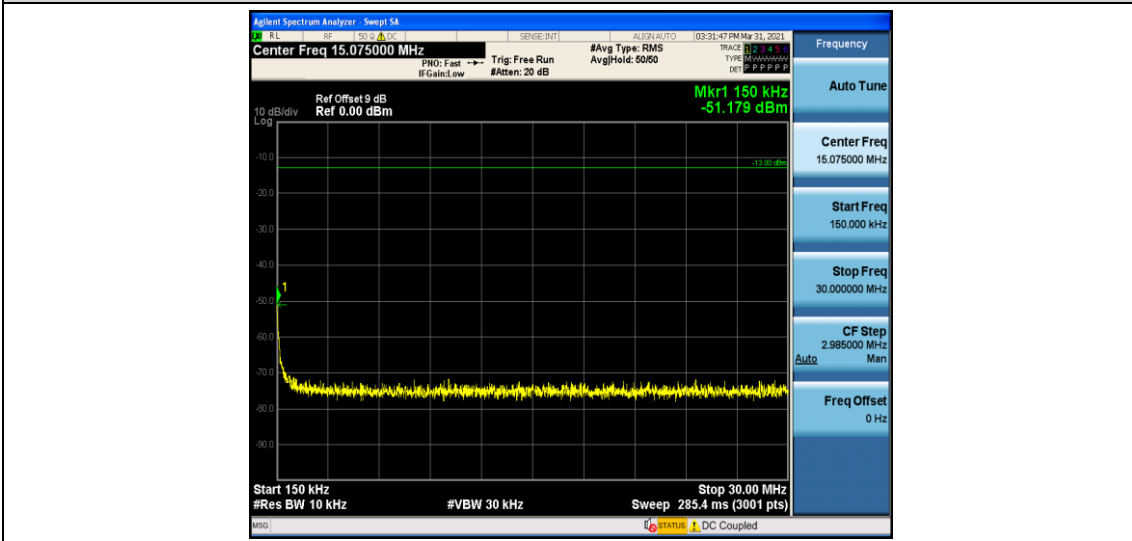

Band26-3MHz-16QAM-26805-1RB#0-Range1:0.009~0.15MHz

Band26-3MHz-16QAM-26805-1RB#0-Range2:0.15~30MHz

Band26-3MHz-16QAM-26805-1RB#0-Range3:30~1000MHz

Band26-3MHz-16QAM-26805-1RB#0-Range4:1000~26500MHz

Band26-3MHz-16QAM-26915-1RB#0-Range1:0.009~0.15MHz

Band26-3MHz-16QAM-26915-1RB#0-Range2:0.15~30MHz

Band26-3MHz-16QAM-26915-1RB#0-Range3:30~1000MHz

Band26-3MHz-16QAM-26915-1RB#0-Range4:1000~26500MHz

Band26-3MHz-16QAM-27025-1RB#0-Range1:0.009~0.15MHz

Band26-3MHz-16QAM-27025-1RB#0-Range2:0.15~30MHz