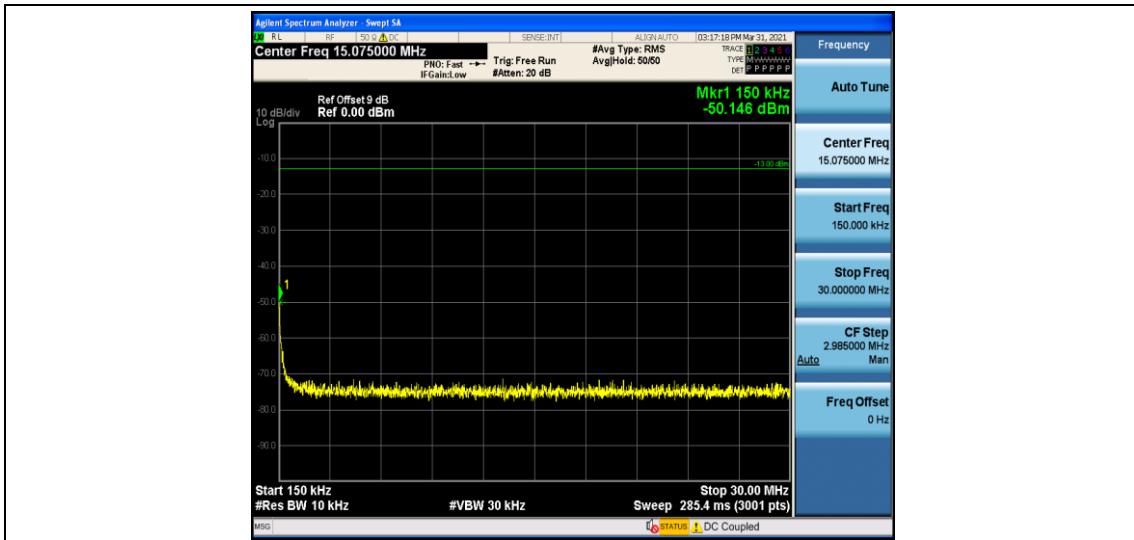

Band26-5MHz-QPSK-26915-1RB#0-Range2:0.15~30MHz

Band26-5MHz-QPSK-26915-1RB#0-Range3:30~1000MHz