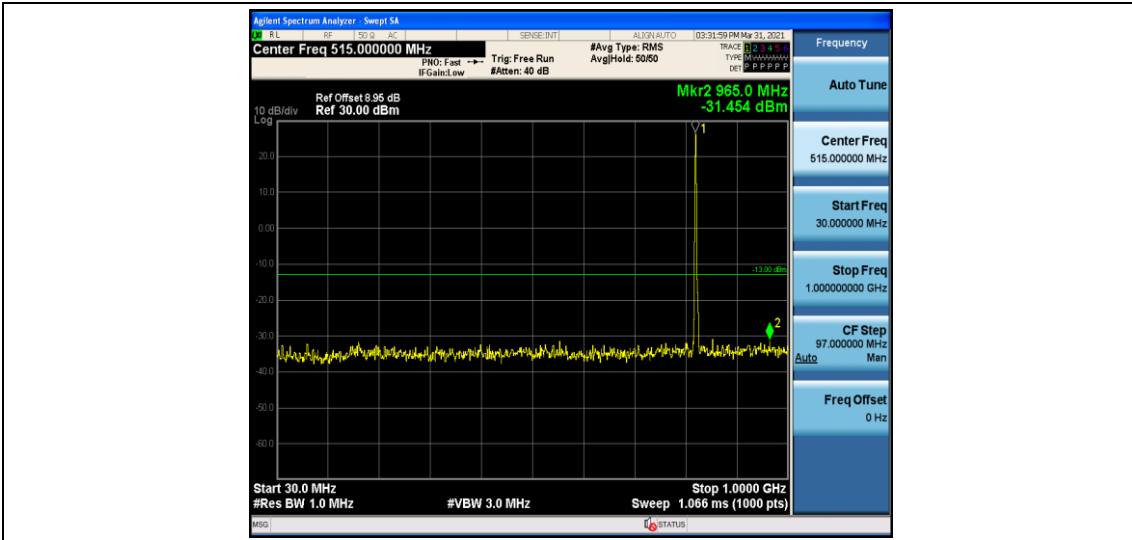

Band26-3MHz-16QAM-26805-1RB#0-Range1:0.009~0.15MHz

Band26-3MHz-16QAM-26805-1RB#0-Range2:0.15~30MHz

Band26-3MHz-16QAM-26805-1RB#0-Range3:30~1000MHz

Band26-3MHz-16QAM-26805-1RB#0-Range4:1000~26500MHz

Band26-3MHz-16QAM-26915-1RB#0-Range1:0.009~0.15MHz