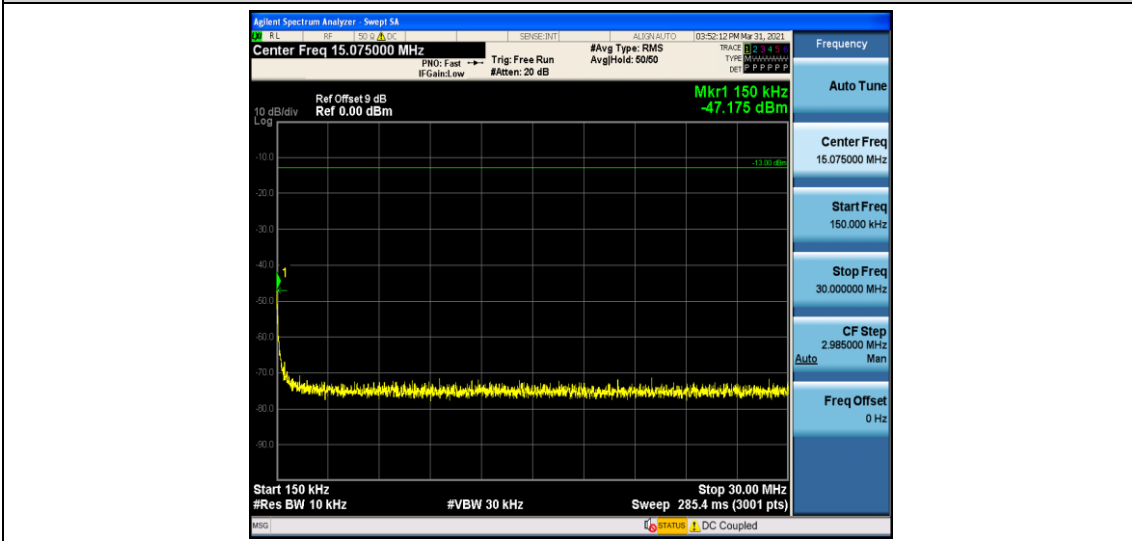

Band26-10MHz-QPSK-26990-1RB#0-Range2:0.15~30MHz

Band26-10MHz-QPSK-26990-1RB#0-Range3:30~100MHz

Band26-10MHz-QPSK-26990-1RB#0-Range4:1000~26500MHz

Band26-10MHz-16QAM-26840-1RB#0-Range1:0.009~0.15MHz

Band26-10MHz-16QAM-26840-1RB#0-Range2:0.15~30MHz