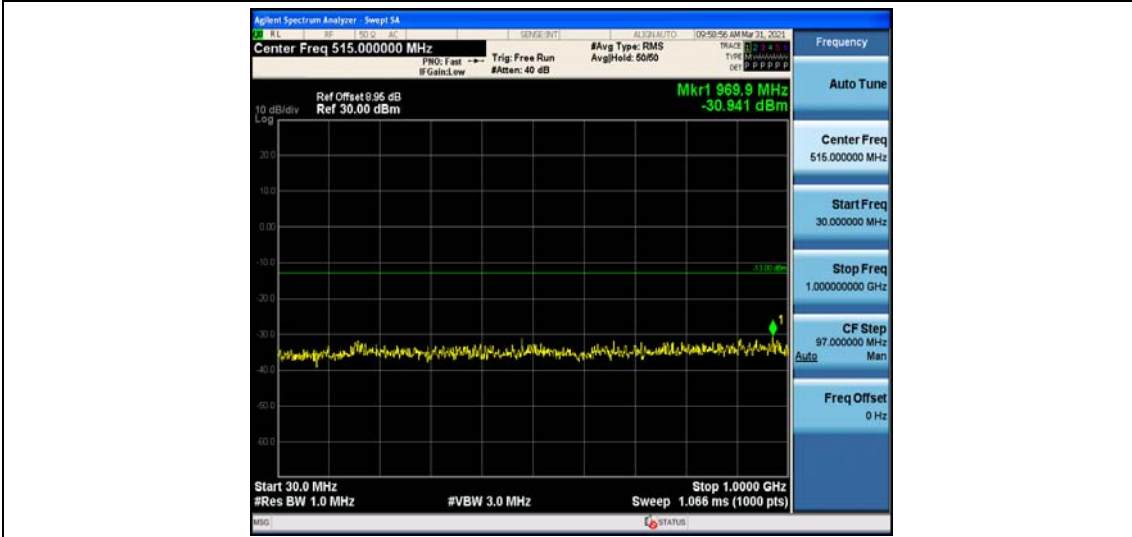

Band25_1.4MHz_QPSK_26047_1RB#0