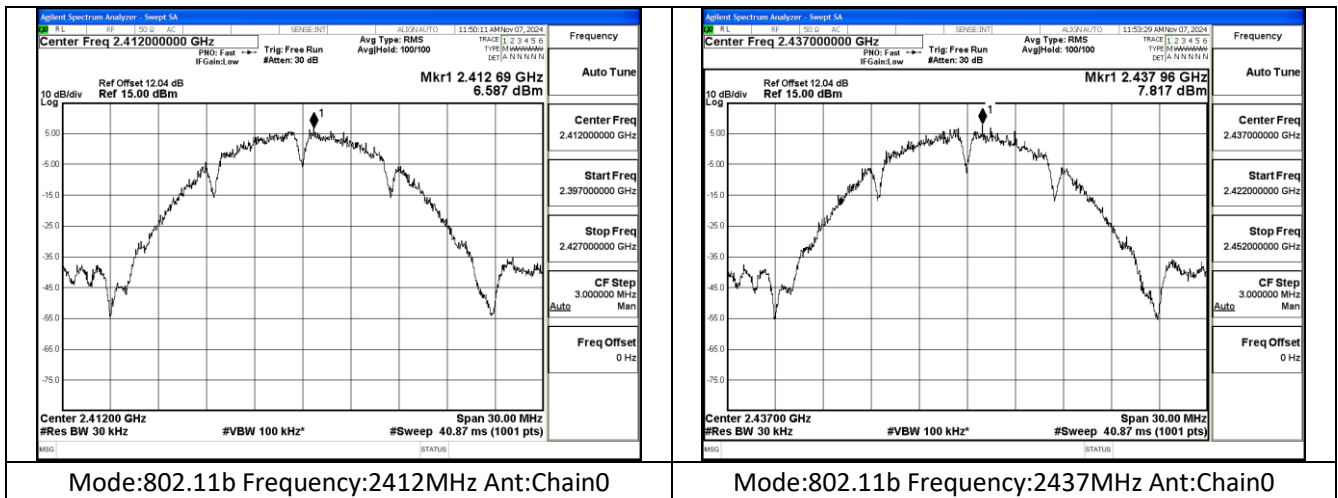

**BUREAU
VERITAS**

No.: W7L-P20241205-1RF03
FCC ID: 2AJVQ-MWH647B

Test Mode	Antenna	Tones	Power Density(dBm/3KHz)		
			Channel No.3	Channel No.6	Channel No.9
			2422MHz	2437MHz	2452MHz
802.11n HT40	Chain0	NA	-12.121	-12.665	-12.167
802.11n HT40	Chain1	NA	-11.467	-10.779	-12.249
802.11n HT40	MIMO	NA	-8.771	-8.610	-9.198
802.11ax HE40	Chain0	26T	-5.589	-6.166	-6.434
802.11ax HE40	Chain1	26T	-5.708	-5.420	-5.634
802.11ax HE40	MIMO	26T	-2.638	-2.767	-3.005
802.11ax HE40	Chain0	52T	-8.179	-8.550	-9.810
802.11ax HE40	Chain1	52T	-8.507	-9.213	-8.629
802.11ax HE40	MIMO	52T	-5.330	-5.859	-6.169
802.11ax HE40	Chain0	106T	-11.805	-11.144	-12.272
802.11ax HE40	Chain1	106T	-11.519	-11.189	-11.130
802.11ax HE40	MIMO	106T	-8.649	-8.156	-8.653
802.11ax HE40	Chain0	242T	-12.844	-12.678	-12.524
802.11ax HE40	Chain1	242T	-12.641	-12.385	-12.692
802.11ax HE40	MIMO	242T	-9.731	-9.519	-9.597
802.11ax HE40	Chain0	484T	-13.417	-13.306	-13.287
802.11ax HE40	Chain1	484T	-13.073	-13.750	-13.211
802.11ax HE40	MIMO	484T	-10.231	-10.512	-10.239

Test Mode: 802.11b

Mode:802.11b Frequency:2412MHz Ant:Chain0

Mode:802.11b Frequency:2437MHz Ant:Chain0