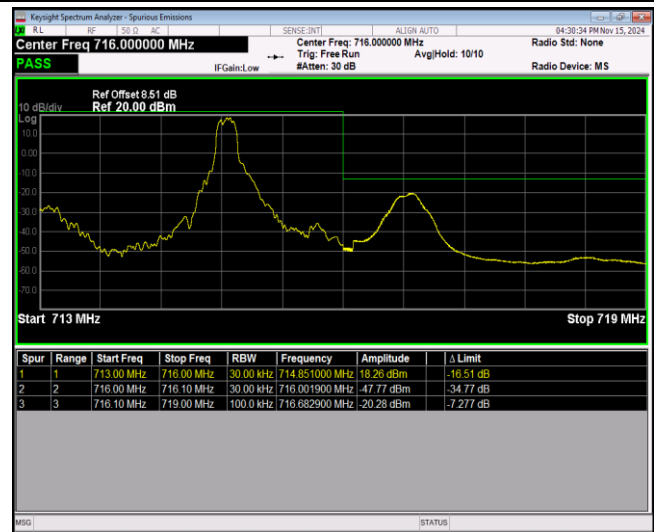

Band7-20MHz-64QAM-21350-100RB#0

Band12-1.4MHz-QPSK-23017-1RB#0

Band12-1.4MHz-QPSK-23017-1RB#5

Band12-1.4MHz-QPSK-23017-6RB#0

Band12-1.4MHz-QPSK-23173-1RB#0

Band12-1.4MHz-QPSK-23173-1RB#5

Band12-1.4MHz-QPSK-23173-6RB#0