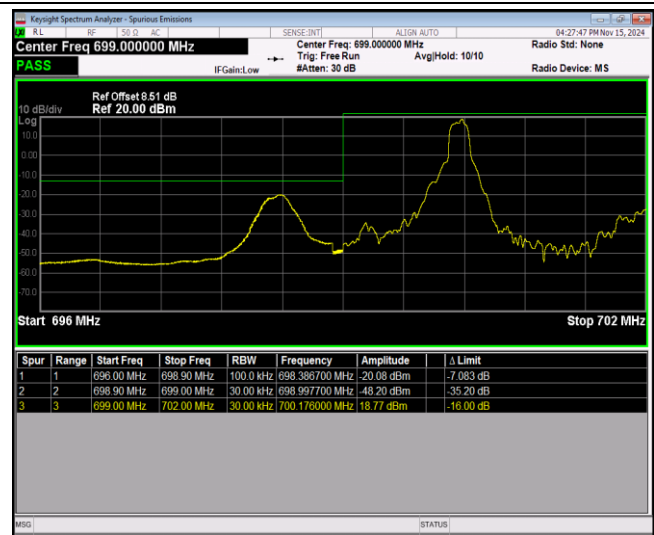

Band7-20MHz-64QAM-21350-100RB#0

Band12-1.4MHz-QPSK-23017-1RB#0

Band12-1.4MHz-QPSK-23017-1RB#5

Band12-1.4MHz-QPSK-23017-6RB#0

Band12-1.4MHz-QPSK-23173-1RB#0

Band12-1.4MHz-QPSK-23173-1RB#5

Band12-1.4MHz-QPSK-23173-6RB#0