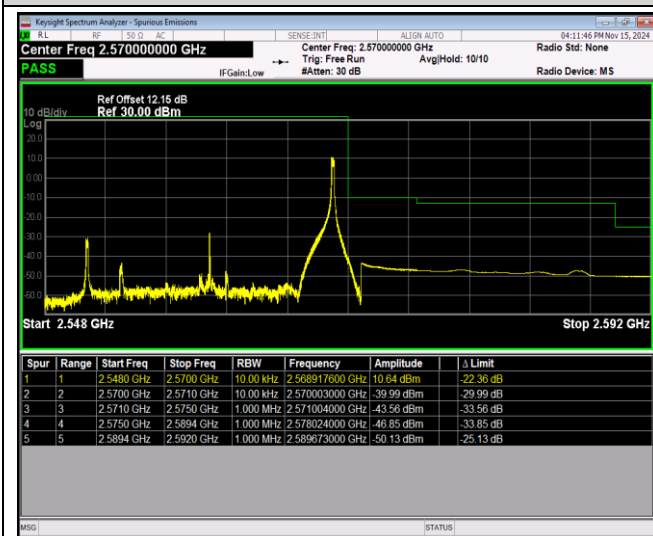

Band7-20MHz-64QAM-21350-1RB#99

Band12-1.4MHz-QPSK-23017-1RB#0