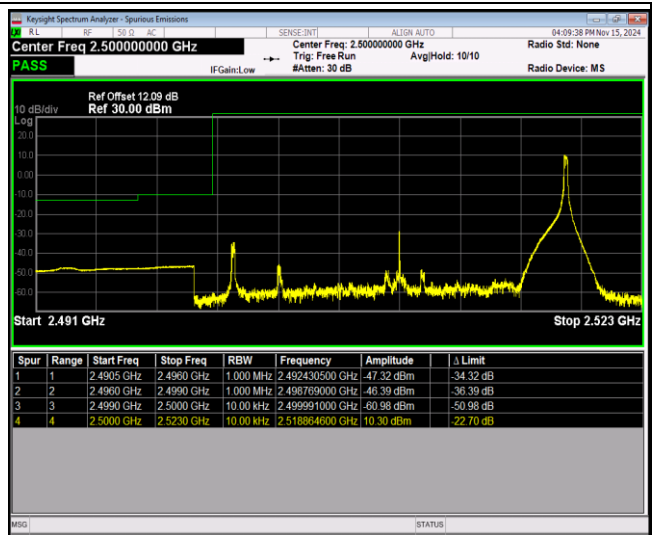

Band7-20MHz-16QAM-21350-1RB#99

Band7-20MHz-16QAM-21350-100RB#0

Band7-20MHz-64QAM-20850-1RB#0

Band7-20MHz-64QAM-20850-1RB#99

Band7-20MHz-64QAM-20850-100RB#0

Band7-20MHz-64QAM-21350-1RB#0

Band7-20MHz-64QAM-21350-1RB#99