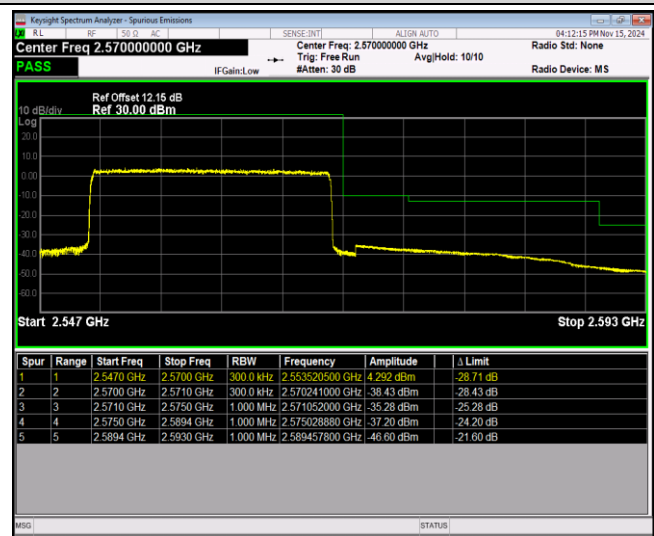

Band7-20MHz-16QAM-21350-100RB#0

Band7-20MHz-64QAM-20850-1RB#99