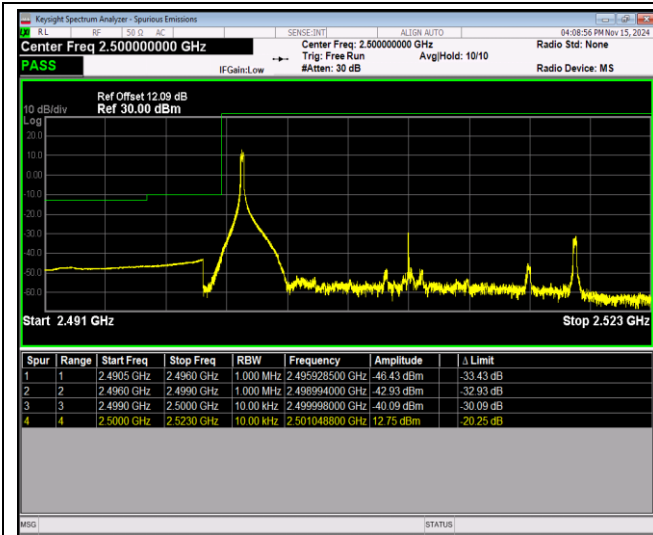

Band7-20MHz-QPSK-21350-1RB#0

Band7-20MHz-QPSK-21350-1RB#99

Band7-20MHz-QPSK-21350-100RB#0

Band7-20MHz-16QAM-20850-1RB#0

Band7-20MHz-16QAM-20850-1RB#99

Band7-20MHz-16QAM-20850-100RB#0

Band7-20MHz-16QAM-21350-1RB#0