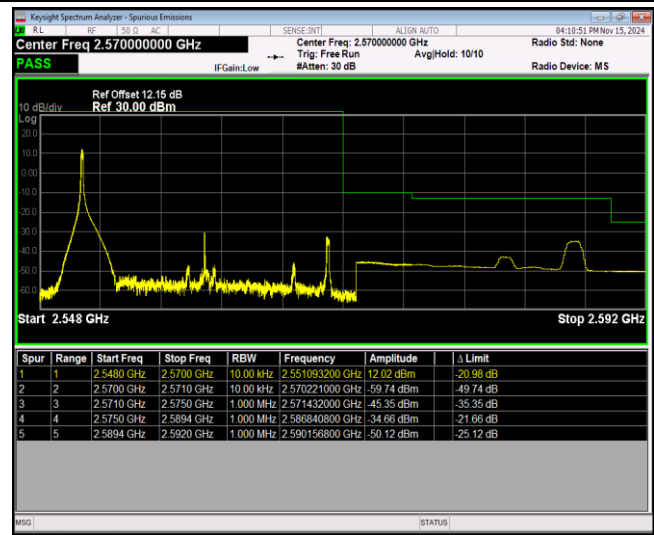

Band7-20MHz-16QAM-21350-1RB#0

Band7-20MHz-16QAM-21350-100RB#0