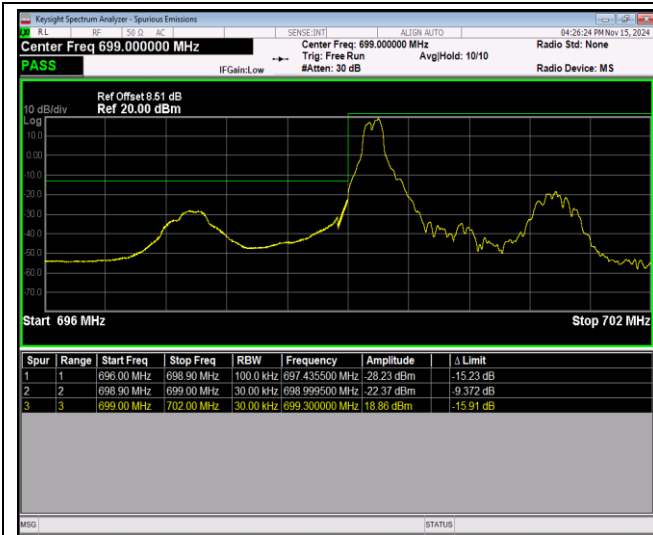

Band12-1.4MHz-QPSK-23017-1RB#0

Band12-1.4MHz-QPSK-23017-6RB#0