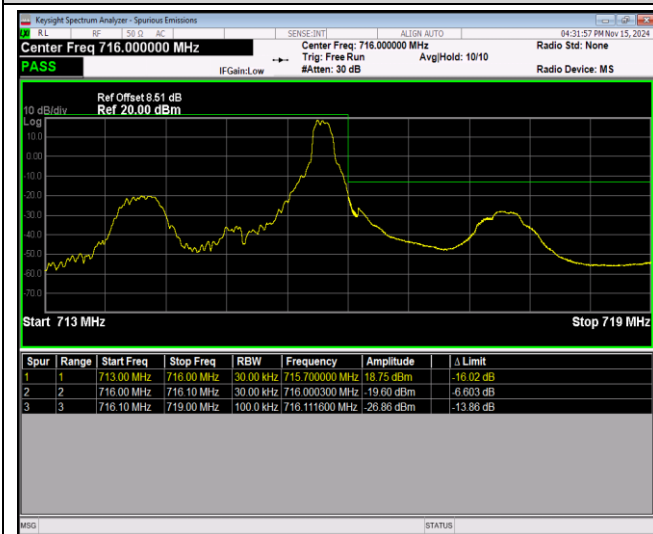

Band7-20MHz-64QAM-21350-100RB#0

Band12-1.4MHz-QPSK-23017-1RB#0

Band12-1.4MHz-QPSK-23017-1RB#5

Band12-1.4MHz-QPSK-23017-6RB#0

Band12-1.4MHz-QPSK-23173-1RB#0

Band12-1.4MHz-QPSK-23173-1RB#5

Band12-1.4MHz-QPSK-23173-6RB#0