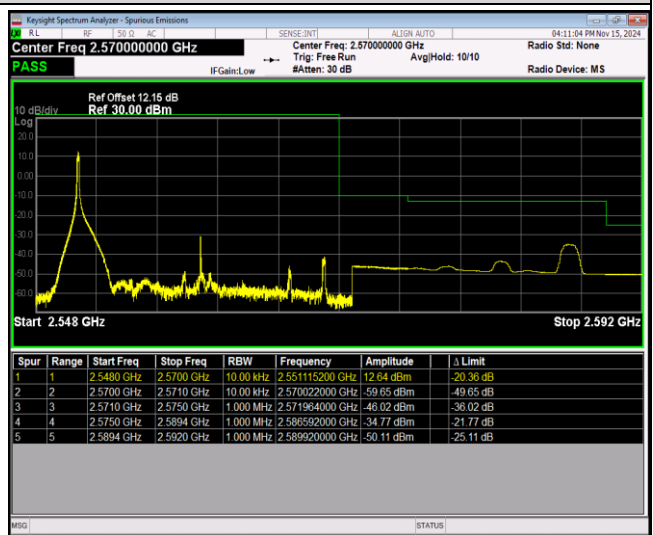

Band7-20MHz-16QAM-21350-1RB#99

Band7-20MHz-16QAM-21350-100RB#0

Band7-20MHz-64QAM-20850-1RB#0

Band7-20MHz-64QAM-20850-1RB#99

Band7-20MHz-64QAM-20850-100RB#0

Band7-20MHz-64QAM-21350-1RB#0

Band7-20MHz-64QAM-21350-1RB#99