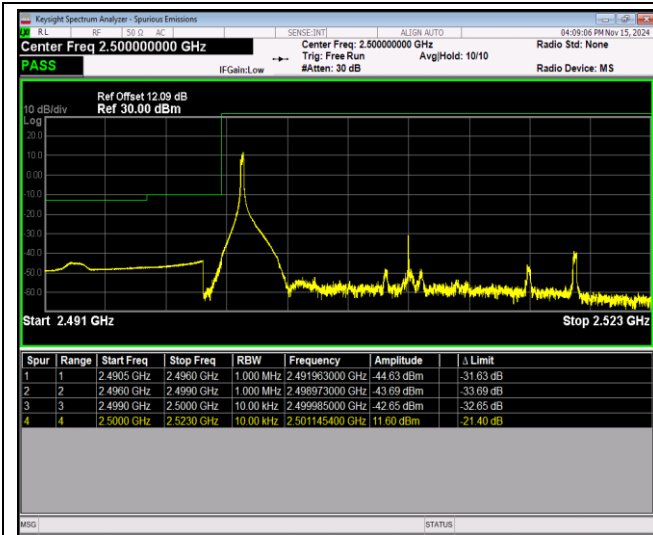

Band7-20MHz-16QAM-21350-1RB#99

Band7-20MHz-16QAM-21350-100RB#0

Band7-20MHz-64QAM-20850-1RB#0

Band7-20MHz-64QAM-20850-1RB#99

Band7-20MHz-64QAM-20850-100RB#0

Band7-20MHz-64QAM-21350-1RB#0

Band7-20MHz-64QAM-21350-1RB#99