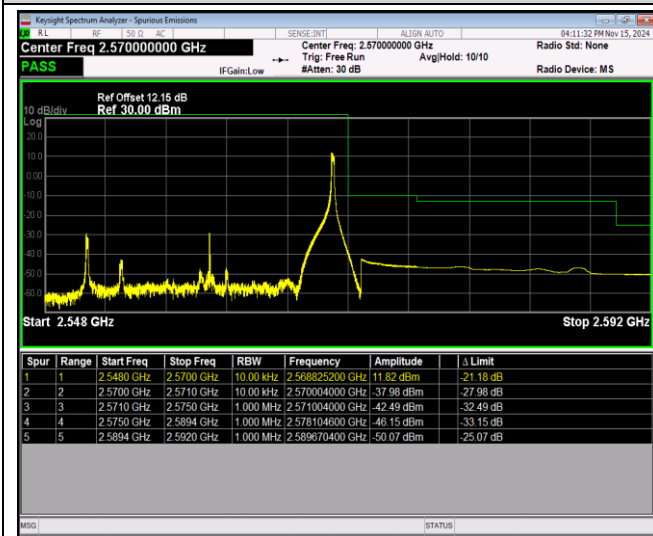

Band7-20MHz-16QAM-21350-1RB#99

Band7-20MHz-64QAM-20850-1RB#0