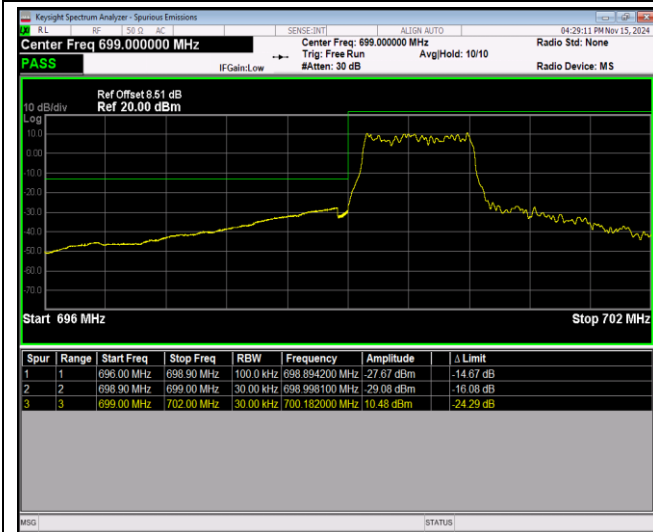

Band7-20MHz-64QAM-21350-100RB#0

Band12-1.4MHz-QPSK-23017-1RB#0

Band12-1.4MHz-QPSK-23017-1RB#5

Band12-1.4MHz-QPSK-23017-6RB#0

Band12-1.4MHz-QPSK-23173-1RB#0

Band12-1.4MHz-QPSK-23173-1RB#5

Band12-1.4MHz-QPSK-23173-6RB#0