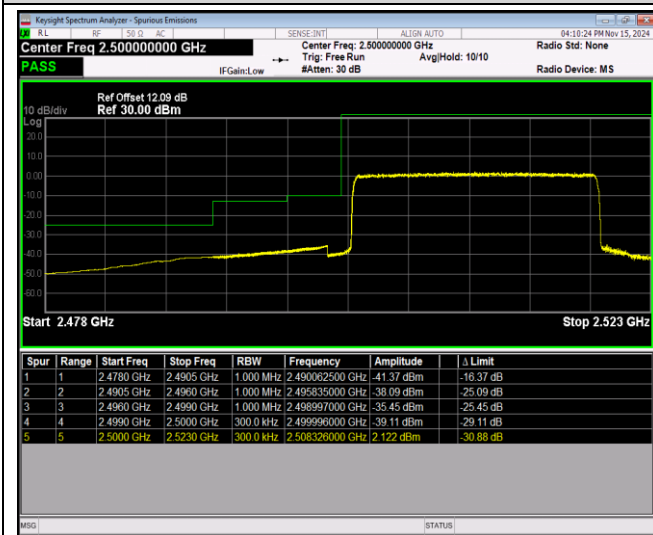

Band7-20MHz-16QAM-21350-1RB#99

Band7-20MHz-16QAM-21350-100RB#0

Band7-20MHz-64QAM-20850-1RB#0

Band7-20MHz-64QAM-20850-1RB#99

Band7-20MHz-64QAM-20850-100RB#0

Band7-20MHz-64QAM-21350-1RB#0

Band7-20MHz-64QAM-21350-1RB#99