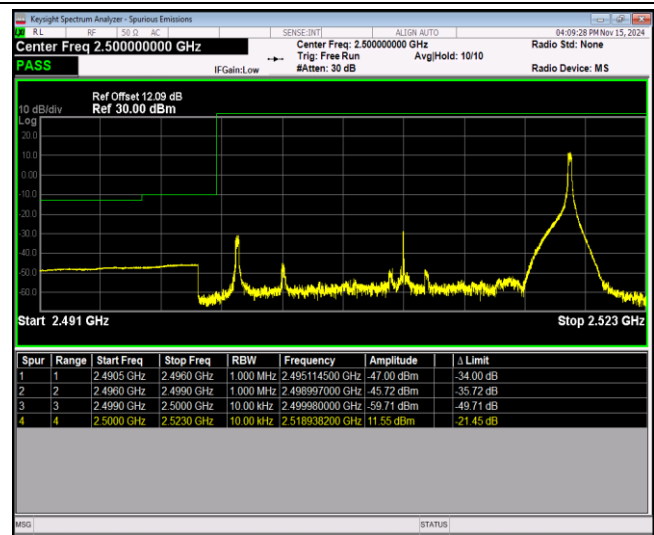

Band7-20MHz-QPSK-21350-1RB#0

Band7-20MHz-QPSK-21350-1RB#99

Band7-20MHz-QPSK-21350-100RB#0

Band7-20MHz-16QAM-20850-1RB#0

Band7-20MHz-16QAM-20850-1RB#99

Band7-20MHz-16QAM-20850-100RB#0

Band7-20MHz-16QAM-21350-1RB#0