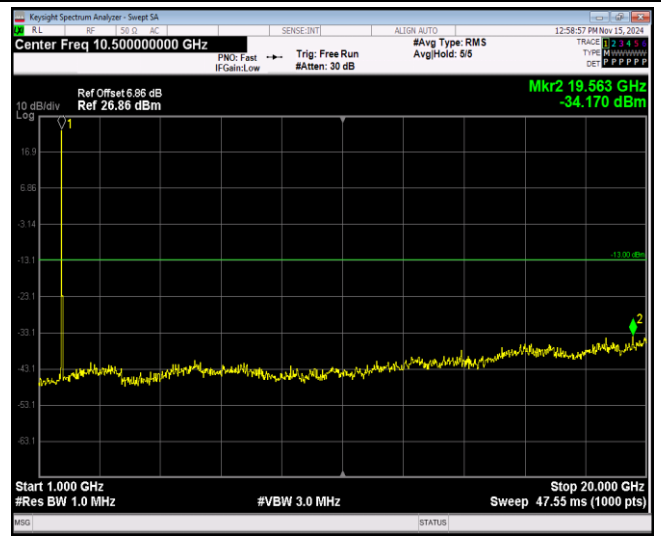

Band4-20MHz-QPSK-20175-1RB#0-Range2:1000~2
0000MHz