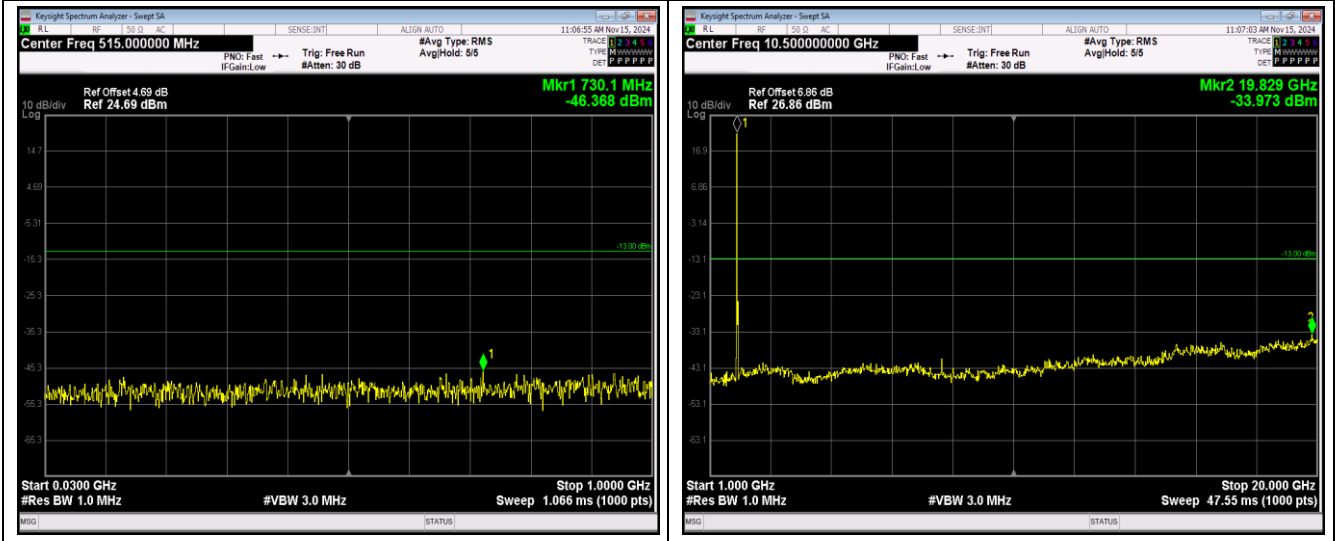

Band2-20MHz-QPSK-18700-1RB#0-Range1:30~1000MHz

Band2-20MHz-QPSK-18700-1RB#0-Range2:1000~20000MHz