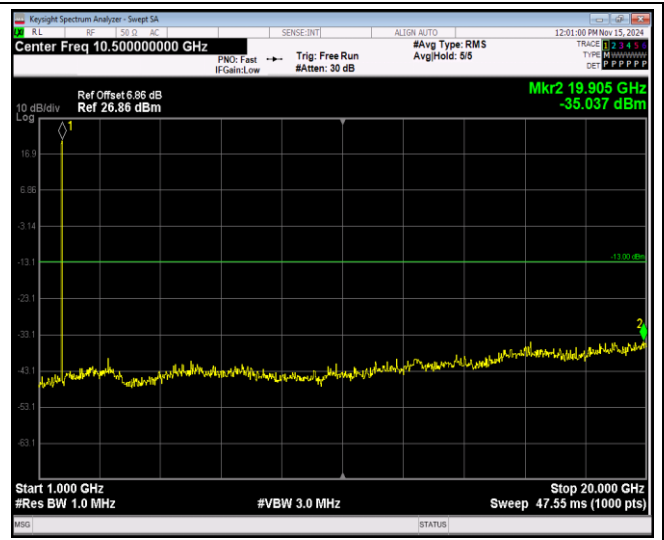

Band4-1.4MHz-QPSK-19957-1RB#0-Range1:30~100 OMHz

Band4-1.4MHz-QPSK-19957-1RB#0-Range2:1000~2 0000MHz

Band4-1.4MHz-16QAM-20393-1RB#0-Range1:30~1000MHz

Band4-1.4MHz-16QAM-20393-1RB#0-Range2:1000~20000MHz

Band4-1.4MHz-64QAM-19957-1RB#0-Range1:30~1000MHz