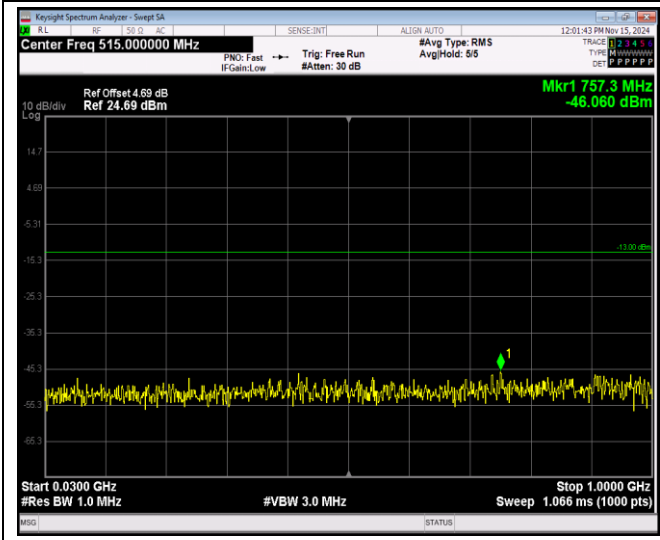

Band4-1.4MHz-QPSK-19957-1RB#0-Range1:30~100 OMHz

Band4-1.4MHz-QPSK-19957-1RB#0-Range2:1000~2 0000MHz

Band4-1.4MHz-16QAM-20393-1RB#0-Range1:30~1000MHz

Band4-1.4MHz-16QAM-20393-1RB#0-Range2:1000~20000MHz

Band4-1.4MHz-64QAM-19957-1RB#0-Range1:30~1000MHz