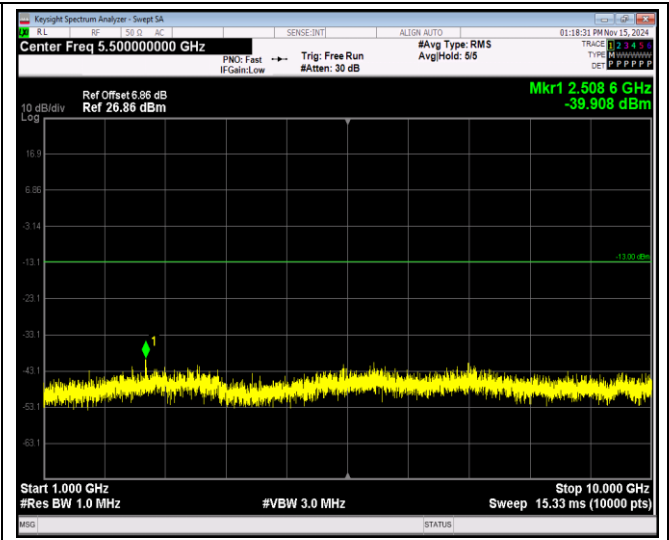

Band4-20MHz-64QAM-20175-1RB#0-Range1:30~1000MHz

Band4-20MHz-64QAM-20175-1RB#0-Range2:1000~20000MHz

Band5-1.4MHz-QPSK-20643-1RB#0-Range1:30~1000MHz

Band5-1.4MHz-QPSK-20643-1RB#0-Range2:1000~10000MHz

Band5-1.4MHz-16QAM-20407-1RB#0-Range1:30~1000MHz