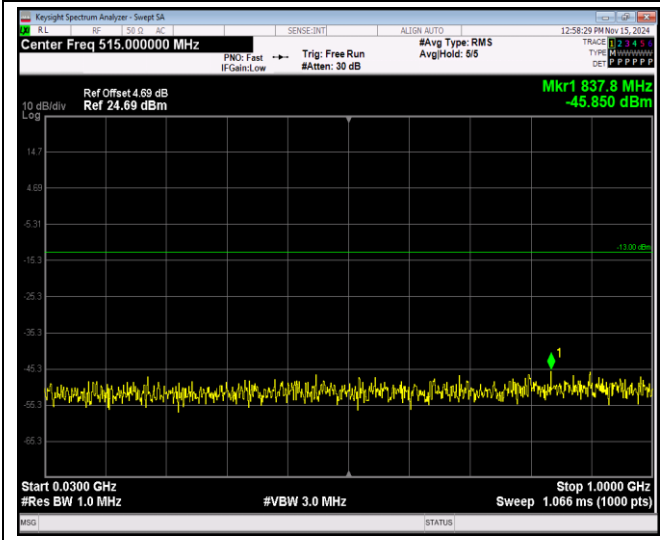

Project No.: JYTSZR2411030

Band4-20MHz-64QAM-20050-1RB#0-Range1:30~1000MHz

Band4-20MHz-64QAM-20050-1RB#0-Range2:1000~20000MHz

Band4-20MHz-64QAM-20175-1RB#0-Range1:30~1000MHz

Band4-20MHz-64QAM-20175-1RB#0-Range2:1000~20000MHz