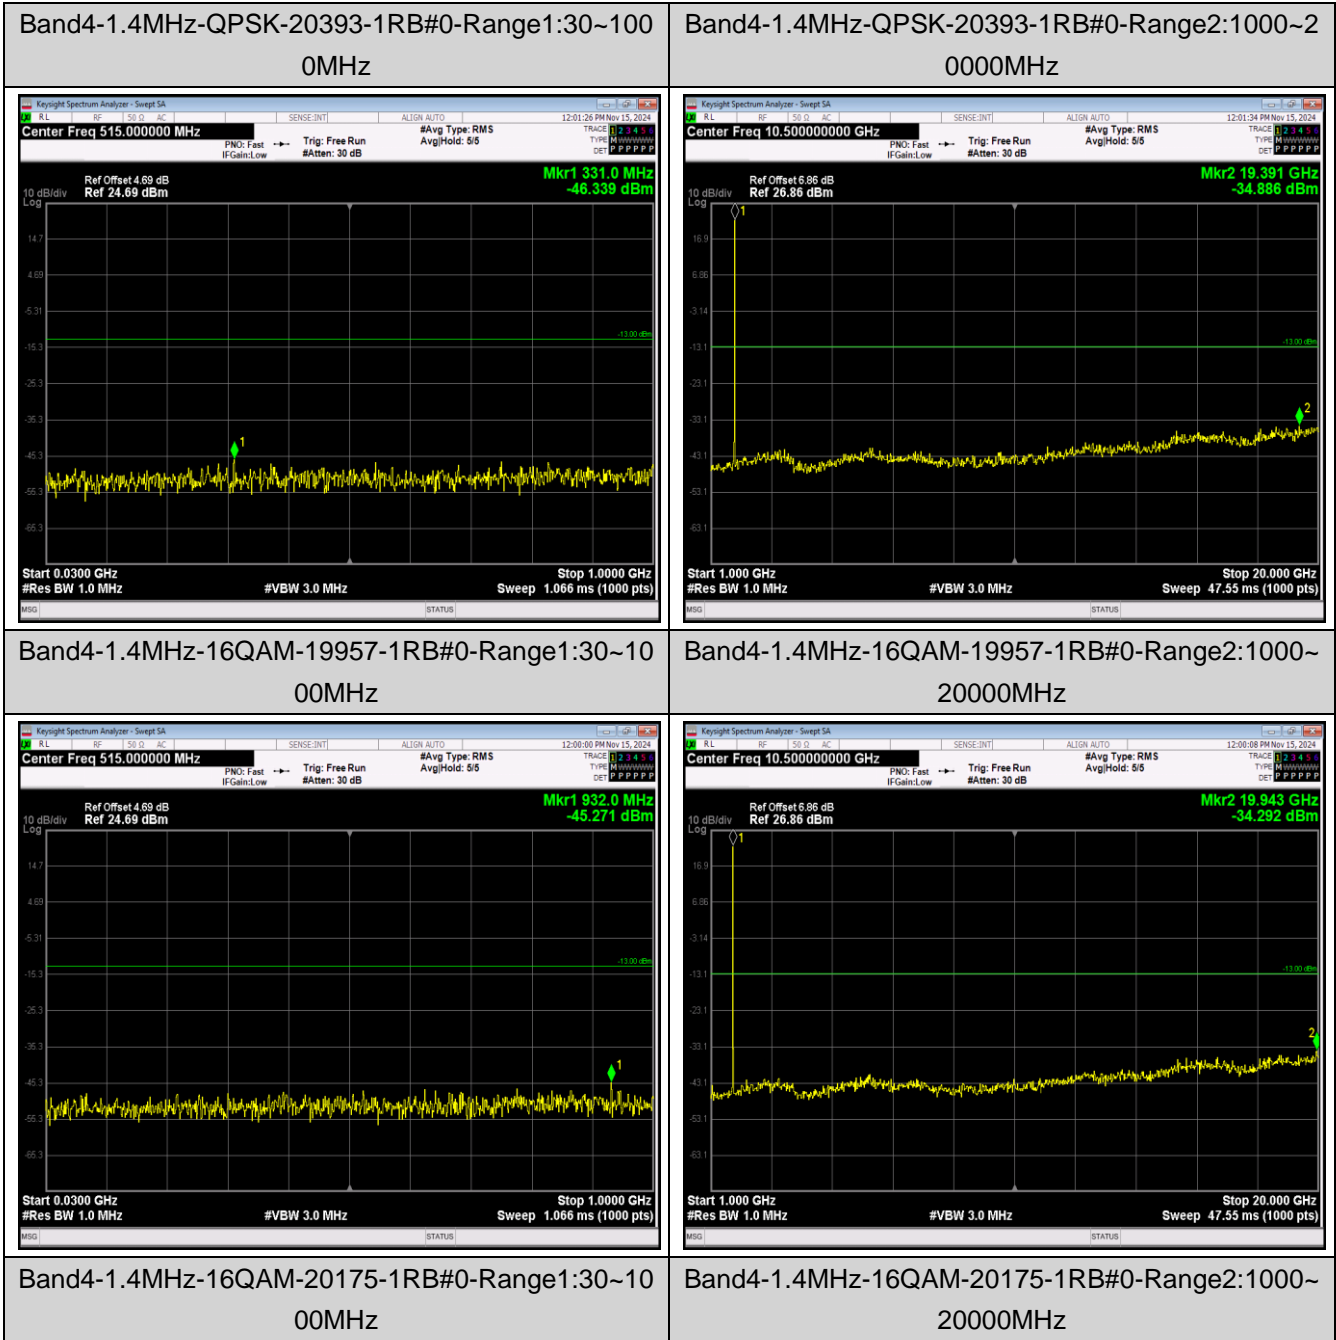

Project No.: JYTSZR2411030

Band4-1.4MHz-QPSK-19957-1RB#0-Range1:30~100 OMHz

Band4-1.4MHz-QPSK-19957-1RB#0-Range2:1000~2 0000MHz

Band4-1.4MHz-QPSK-20175-1RB#0-Range1:30~100 OMHz

Band4-1.4MHz-QPSK-20175-1RB#0-Range2:1000~2 0000MHz

Band4-1.4MHz-QPSK-19957-1RB#0-Range1:30~100 OMHz

Band4-1.4MHz-QPSK-19957-1RB#0-Range2:1000~2 0000MHz

Band4-1.4MHz-16QAM-20393-1RB#0-Range1:30~1000MHz

Band4-1.4MHz-16QAM-20393-1RB#0-Range2:1000~20000MHz

Band4-1.4MHz-64QAM-19957-1RB#0-Range1:30~1000MHz