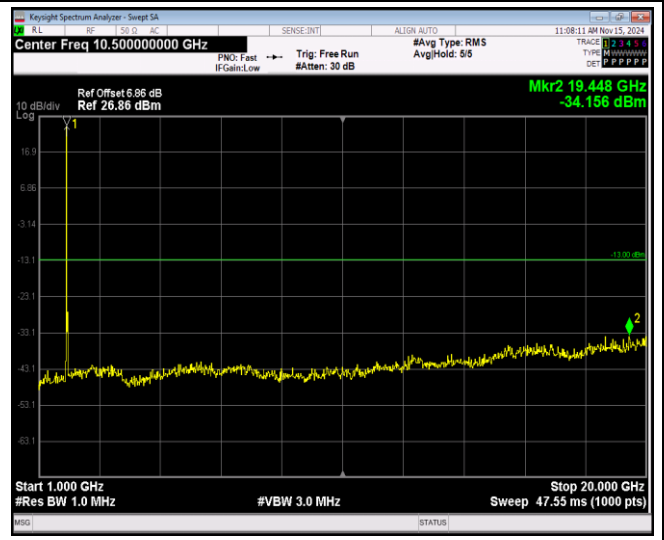

Band2-20MHz-QPSK-18700-1RB#0-Range2:1000~20000MHz

Band2-20MHz-16QAM-18900-1RB#0-Range1:30~1000MHz

Band2-20MHz-16QAM-18900-1RB#0-Range2:1000~20000MHz

Band2-20MHz-16QAM-19100-1RB#0-Range1:30~1000MHz

Band2-20MHz-16QAM-19100-1RB#0-Range2:1000~20000MHz