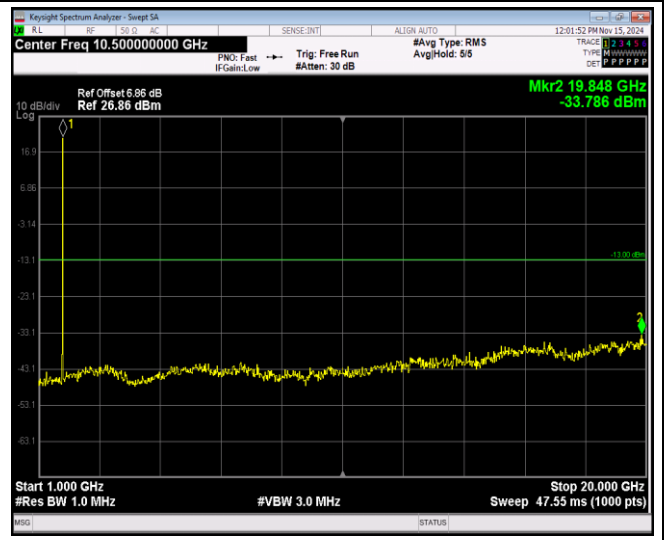

Band4-1.4MHz-QPSK-19957-1RB#0-Range1:30~100 OMHz

Band4-1.4MHz-QPSK-19957-1RB#0-Range2:1000~2 0000MHz

Band4-1.4MHz-16QAM-20393-1RB#0-Range1:30~1000MHz

Band4-1.4MHz-16QAM-20393-1RB#0-Range2:1000~20000MHz

Band4-1.4MHz-64QAM-19957-1RB#0-Range1:30~1000MHz