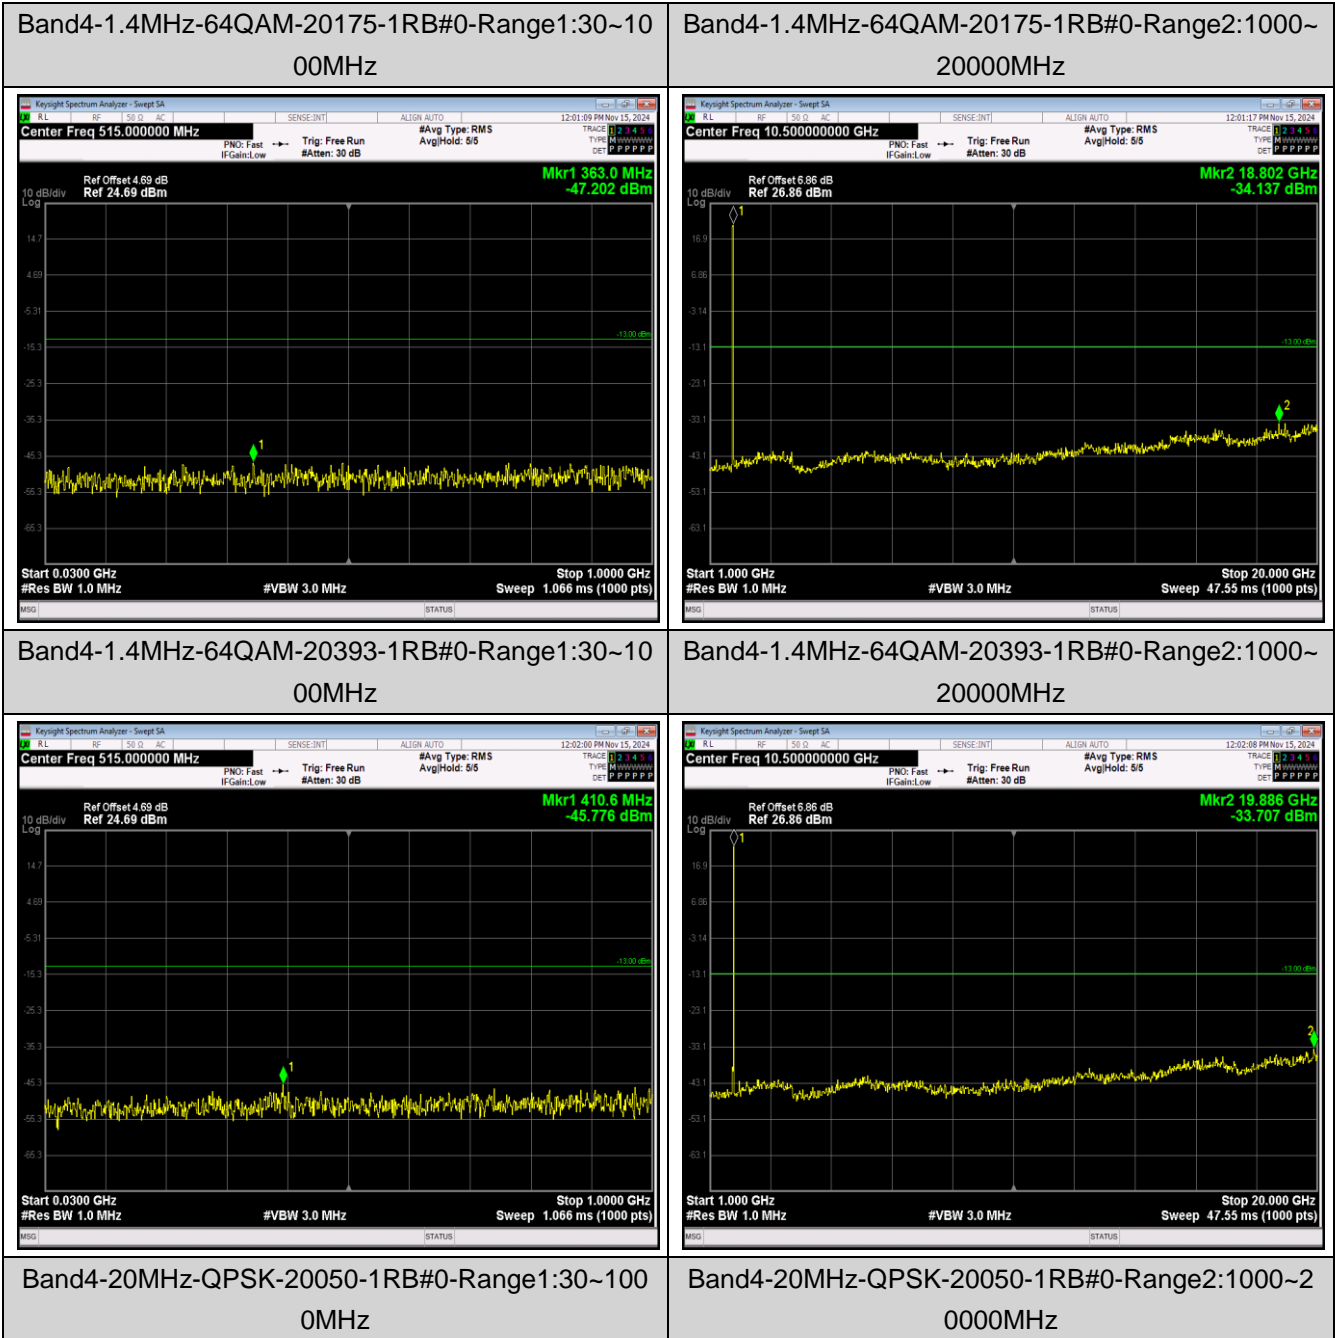

Band4-1.4MHz-QPSK-19957-1RB#0-Range1:30~100 OMHz

Band4-1.4MHz-QPSK-19957-1RB#0-Range2:1000~2 0000MHz

Band4-1.4MHz-16QAM-20393-1RB#0-Range1:30~1000MHz

Band4-1.4MHz-16QAM-20393-1RB#0-Range2:1000~20000MHz

Band4-1.4MHz-64QAM-19957-1RB#0-Range1:30~1000MHz

Band4-1.4MHz-64QAM-19957-1RB#0-Range2:1000~20000MHz

Band4-1.4MHz-64QAM-19957-1RB#0-Range1:30~1000MHz

Band4-1.4MHz-64QAM-19957-1RB#0-Range2:1000~20000MHz

Band4-20MHz-QPSK-20175-1RB#0-Range1:30~100
 0MHz

Band4-20MHz-QPSK-20175-1RB#0-Range2:1000~2
 0000MHz