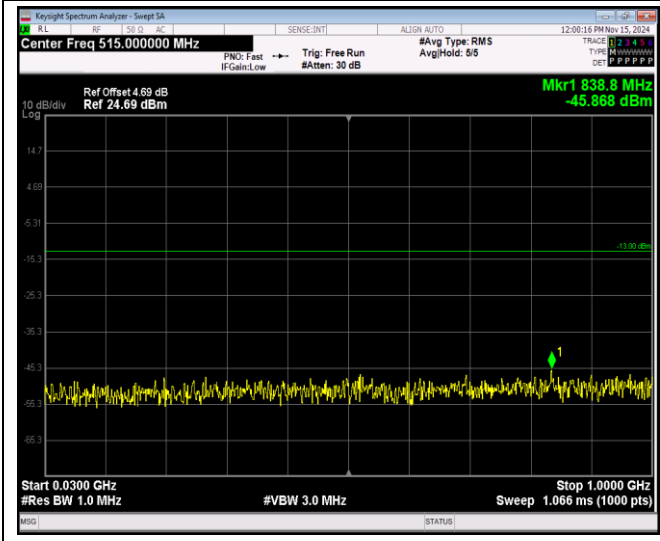

Band4-1.4MHz-64QAM-19957-1RB#0-Range1:30~1000MHz