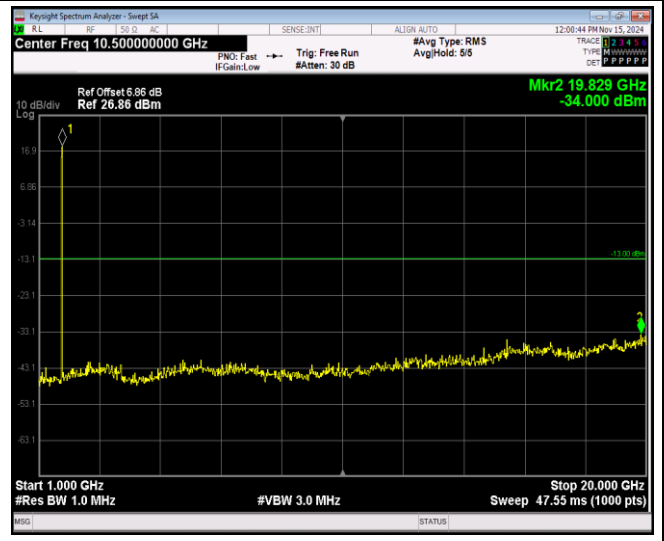

Band4-1.4MHz-QPSK-20175-1RB#0-Range2:1000~2 0000MHz