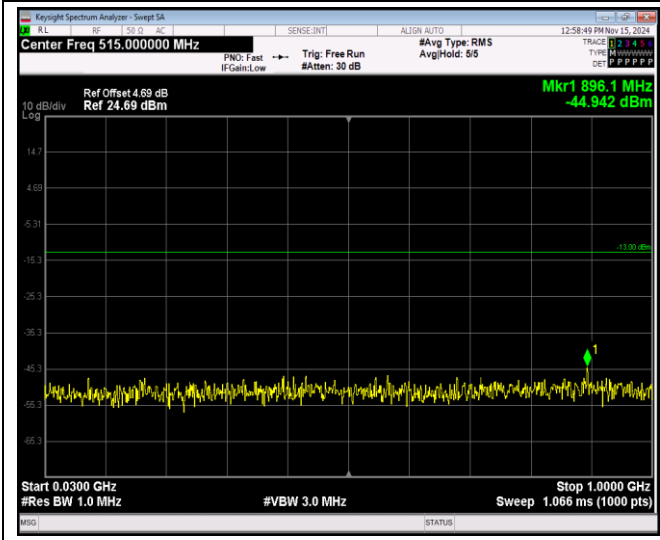

Band4-1.4MHz-64QAM-19957-1RB#0-Range2:1000~20000MHz

Band4-1.4MHz-64QAM-19957-1RB#0-Range1:30~1000MHz

Band4-1.4MHz-64QAM-19957-1RB#0-Range2:1000~20000MHz

Band4-20MHz-QPSK-20175-1RB#0-Range1:30~100
 0MHz

Band4-20MHz-QPSK-20175-1RB#0-Range2:1000~2
 0000MHz