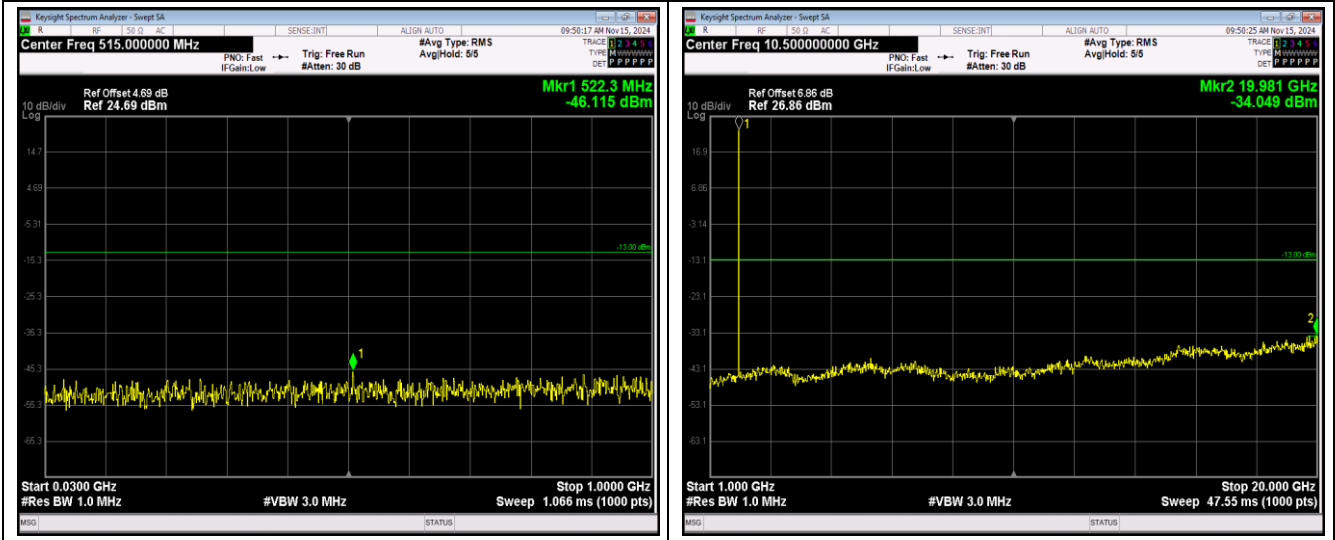

Band2-1.4MHz-16QAM-18900-1RB#0-Range1:30~1000MHz

Band2-1.4MHz-16QAM-18900-1RB#0-Range2:1000~20000MHz

Band2-1.4MHz-64QAM-19193-1RB#0-Range1:30~1000MHz

Band2-1.4MHz-64QAM-19193-1RB#0-Range2:1000~20000MHz

Band2-20MHz-QPSK-18700-1RB#0-Range1:30~1000MHz