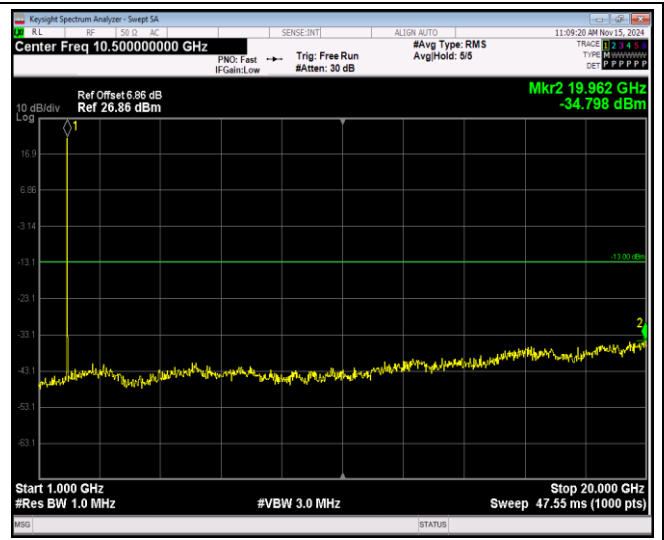

Project No.: JYTSZR2411030

Band4-1.4MHz-QPSK-19957-1RB#0-Range1:30~100 OMHz

Band4-1.4MHz-QPSK-19957-1RB#0-Range2:1000~2 0000MHz

Band4-1.4MHz-QPSK-20175-1RB#0-Range1:30~100 OMHz

Band4-1.4MHz-QPSK-20175-1RB#0-Range2:1000~2 0000MHz