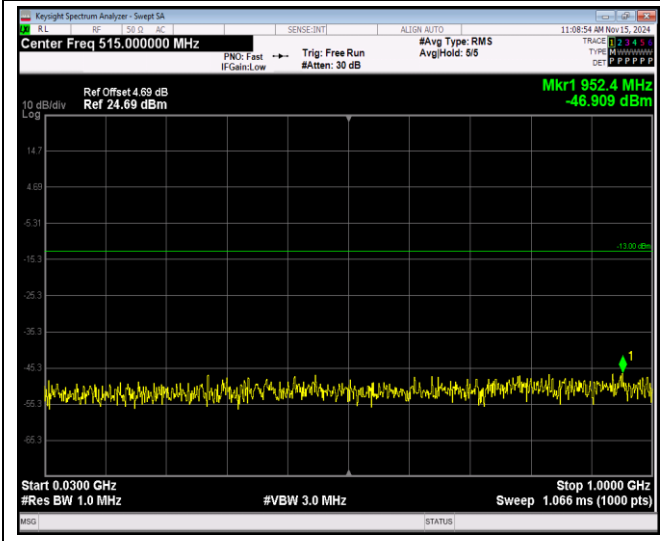

Band2-20MHz-QPSK-18700-1RB#0-Range2:1000~20000MHz

Band2-20MHz-16QAM-18900-1RB#0-Range1:30~1000MHz

Band2-20MHz-16QAM-18900-1RB#0-Range2:1000~20000MHz

Band2-20MHz-16QAM-19100-1RB#0-Range1:30~1000MHz

Band2-20MHz-16QAM-19100-1RB#0-Range2:1000~20000MHz