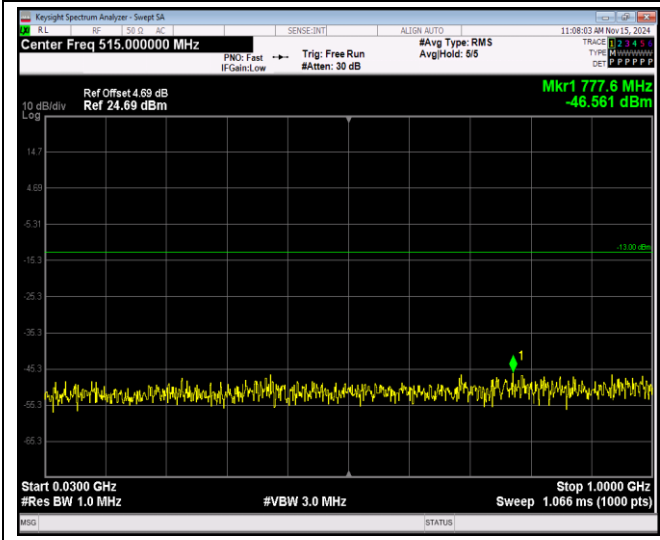

Band2-20MHz-QPSK-18700-1RB#0-Range2:1000~20000MHz

Band2-20MHz-16QAM-18900-1RB#0-Range1:30~1000MHz

Band2-20MHz-16QAM-18900-1RB#0-Range2:1000~20000MHz

Band2-20MHz-16QAM-19100-1RB#0-Range1:30~1000MHz

Band2-20MHz-16QAM-19100-1RB#0-Range2:1000~20000MHz