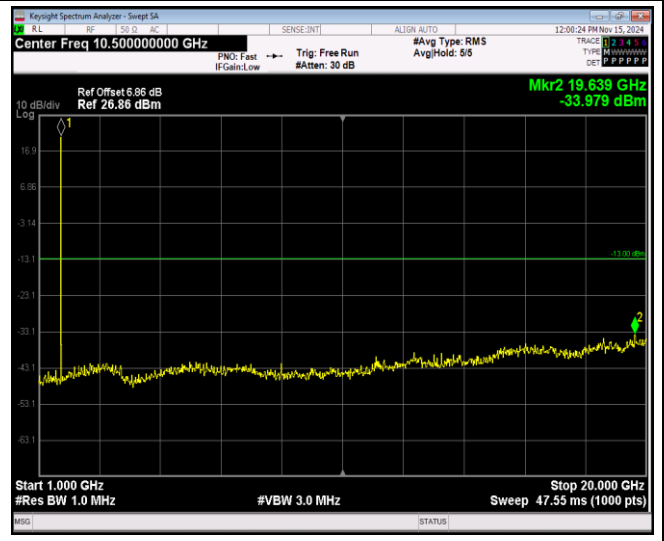

Band4-1.4MHz-64QAM-19957-1RB#0-Range2:1000~20000MHz