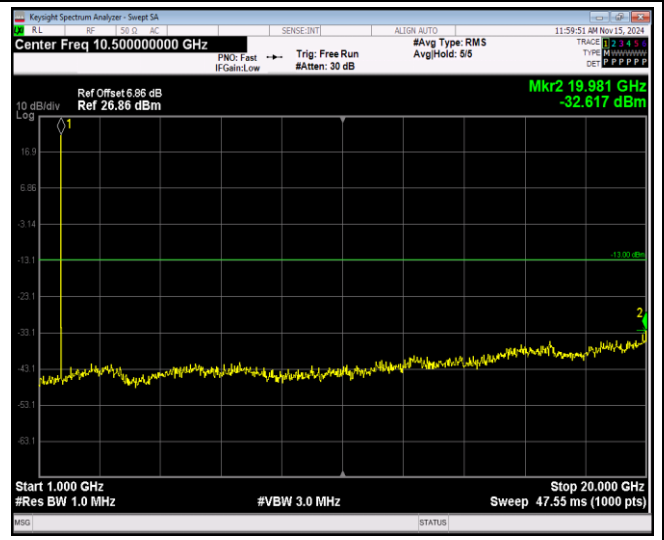

Project No.: JYTSZR2411030

Band4-1.4MHz-QPSK-19957-1RB#0-Range1:30~100 OMHz

Band4-1.4MHz-QPSK-19957-1RB#0-Range2:1000~2 0000MHz

Band4-1.4MHz-QPSK-20175-1RB#0-Range1:30~100 OMHz

Band4-1.4MHz-QPSK-20175-1RB#0-Range2:1000~2 0000MHz