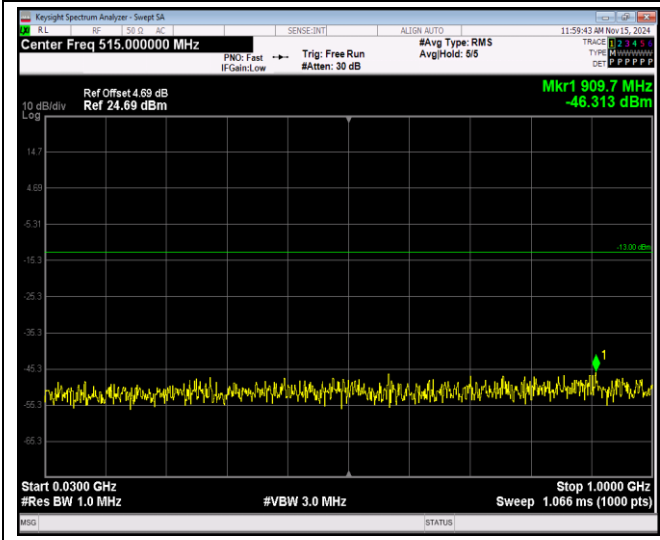

Project No.: JYTSZR2411030

Band4-1.4MHz-QPSK-19957-1RB#0-Range1:30~100 OMHz

Band4-1.4MHz-QPSK-19957-1RB#0-Range2:1000~2 0000MHz

Band4-1.4MHz-QPSK-20175-1RB#0-Range1:30~100 OMHz

Band4-1.4MHz-QPSK-20175-1RB#0-Range2:1000~2 0000MHz