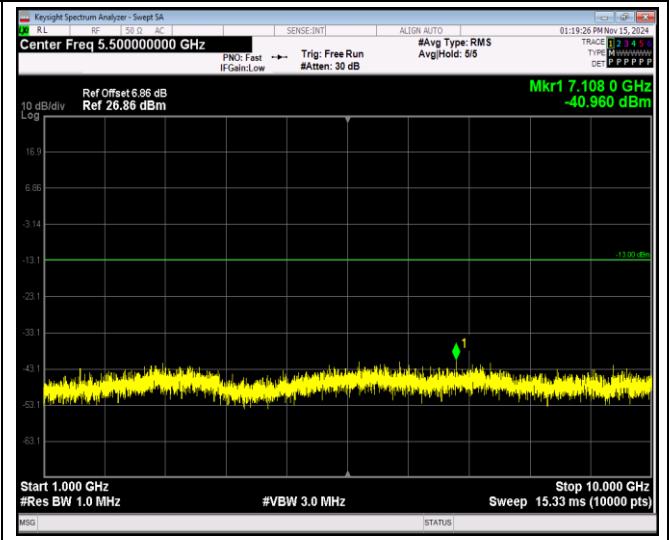

Band4-20MHz-64QAM-20175-1RB#0-Range1:30~1000MHz

Band4-20MHz-64QAM-20175-1RB#0-Range2:1000~20000MHz

Band5-1.4MHz-QPSK-20643-1RB#0-Range1:30~1000MHz

Band5-1.4MHz-QPSK-20643-1RB#0-Range2:1000~10000MHz

Band5-1.4MHz-16QAM-20407-1RB#0-Range1:30~1000MHz