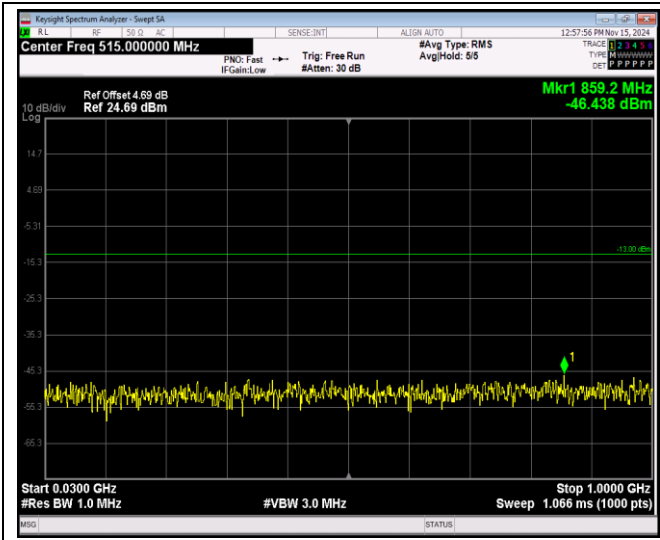

Band4-1.4MHz-64QAM-19957-1RB#0-Range2:1000~20000MHz

Band4-1.4MHz-64QAM-19957-1RB#0-Range1:30~1000MHz

Band4-1.4MHz-64QAM-19957-1RB#0-Range2:1000~20000MHz

Band4-20MHz-QPSK-20175-1RB#0-Range1:30~100
 0MHz

Band4-20MHz-QPSK-20175-1RB#0-Range2:1000~2
 0000MHz