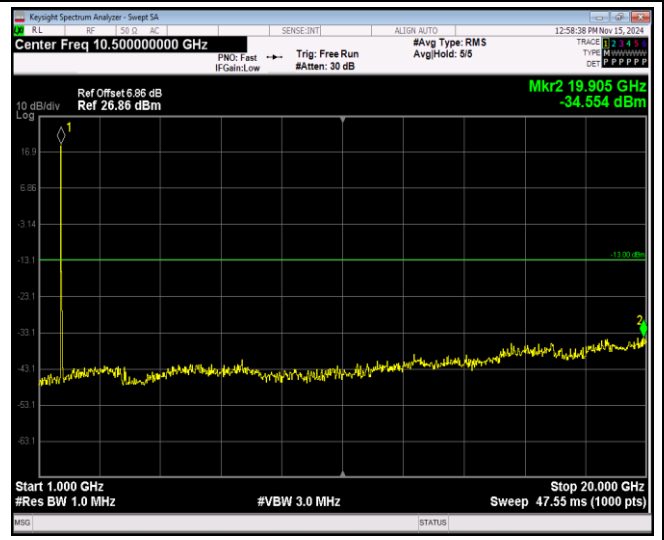

Project No.: JYTSZR2411030

Band4-20MHz-64QAM-20050-1RB#0-Range1:30~1000MHz

Band4-20MHz-64QAM-20050-1RB#0-Range2:1000~20000MHz

Band4-20MHz-64QAM-20175-1RB#0-Range1:30~1000MHz

Band4-20MHz-64QAM-20175-1RB#0-Range2:1000~20000MHz