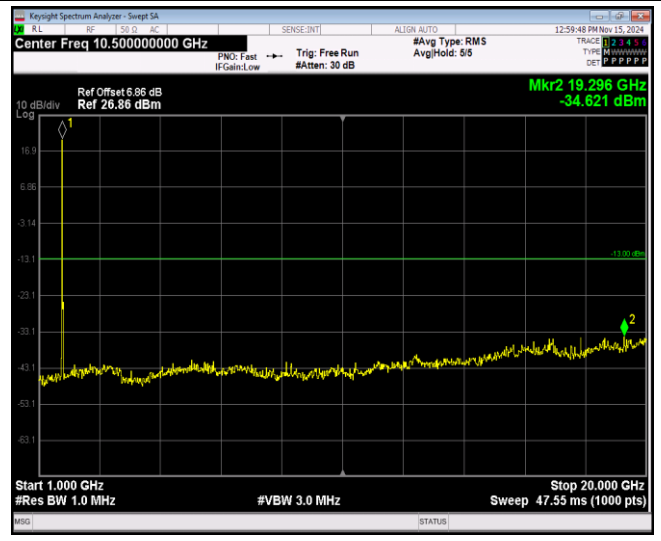

Band4-20MHz-QPSK-20300-1RB#0-Range2:1000~2
0000MHz

Project No.: JYTSZR2411030