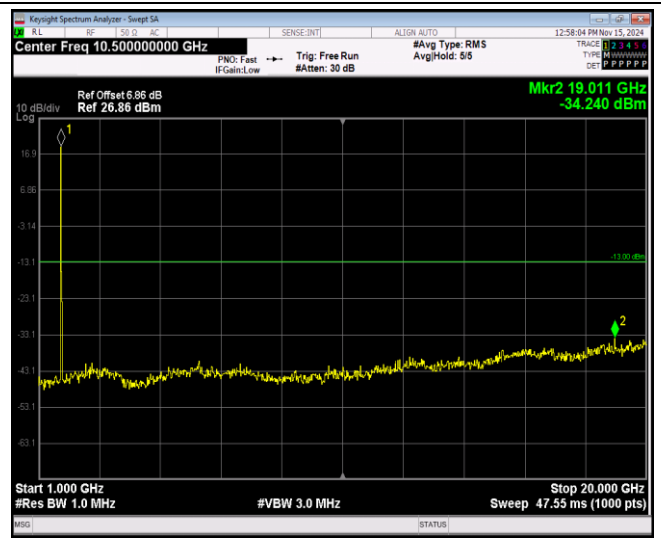

Band4-1.4MHz-64QAM-19957-1RB#0-Range2:1000~20000MHz

Band4-1.4MHz-64QAM-19957-1RB#0-Range1:30~1000MHz

Band4-1.4MHz-64QAM-19957-1RB#0-Range2:1000~20000MHz

Band4-20MHz-QPSK-20175-1RB#0-Range1:30~100
 0MHz

Band4-20MHz-QPSK-20175-1RB#0-Range2:1000~2
 0000MHz