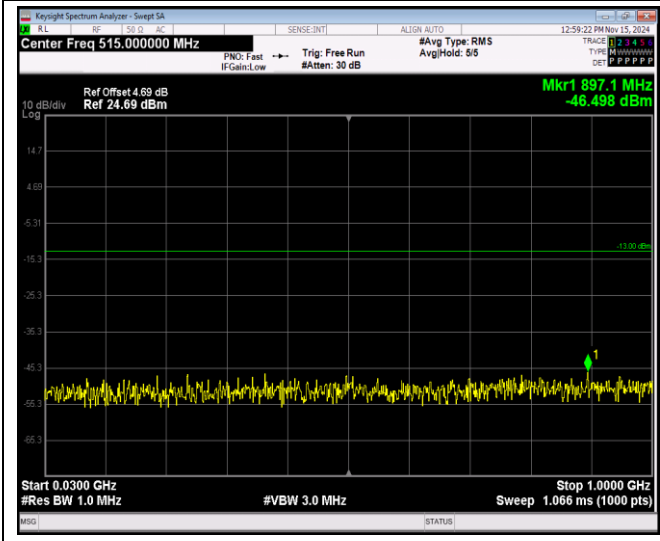

Project No.: JYTSZR2411030

Band4-20MHz-64QAM-20050-1RB#0-Range1:30~1000MHz

Band4-20MHz-64QAM-20050-1RB#0-Range2:1000~20000MHz

Band4-20MHz-64QAM-20175-1RB#0-Range1:30~1000MHz

Band4-20MHz-64QAM-20175-1RB#0-Range2:1000~20000MHz