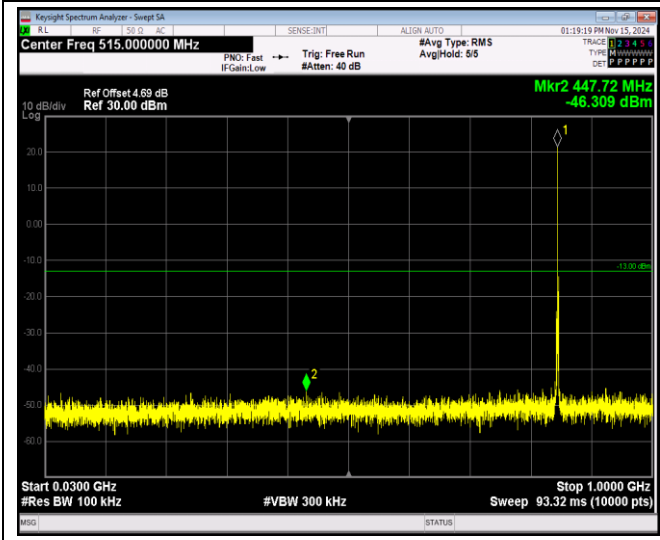

Band4-20MHz-64QAM-20175-1RB#0-Range1:30~1000MHz

Band4-20MHz-64QAM-20175-1RB#0-Range2:1000~20000MHz

Band5-1.4MHz-QPSK-20643-1RB#0-Range1:30~1000MHz

Band5-1.4MHz-QPSK-20643-1RB#0-Range2:1000~10000MHz

Band5-1.4MHz-16QAM-20407-1RB#0-Range1:30~1000MHz