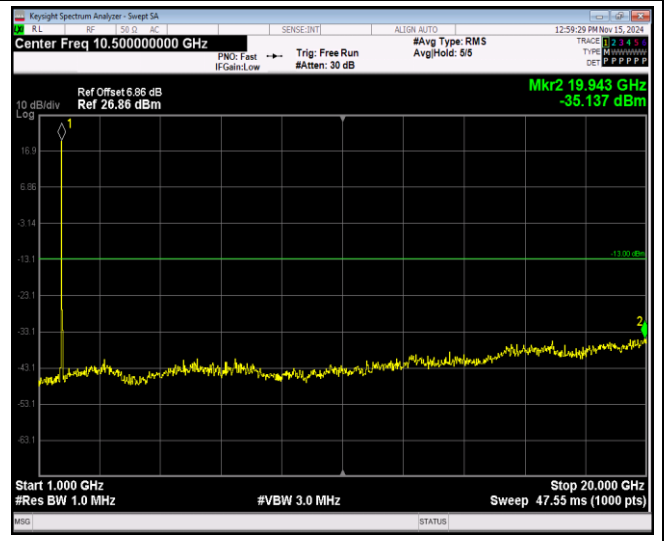

Band4-20MHz-64QAM-20175-1RB#0-Range2:1000~20000MHz