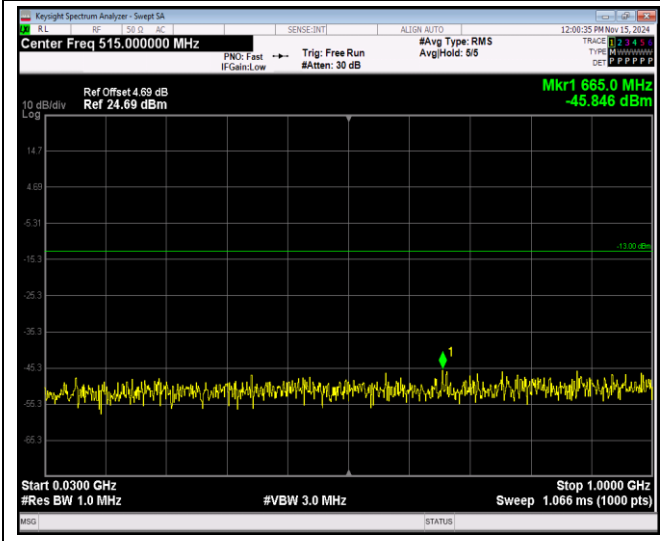

Project No.: JYTSZR2411030

Band4-1.4MHz-QPSK-19957-1RB#0-Range1:30~100 OMHz

Band4-1.4MHz-QPSK-19957-1RB#0-Range2:1000~2 0000MHz

Band4-1.4MHz-QPSK-20175-1RB#0-Range1:30~100 OMHz

Band4-1.4MHz-QPSK-20175-1RB#0-Range2:1000~2 0000MHz