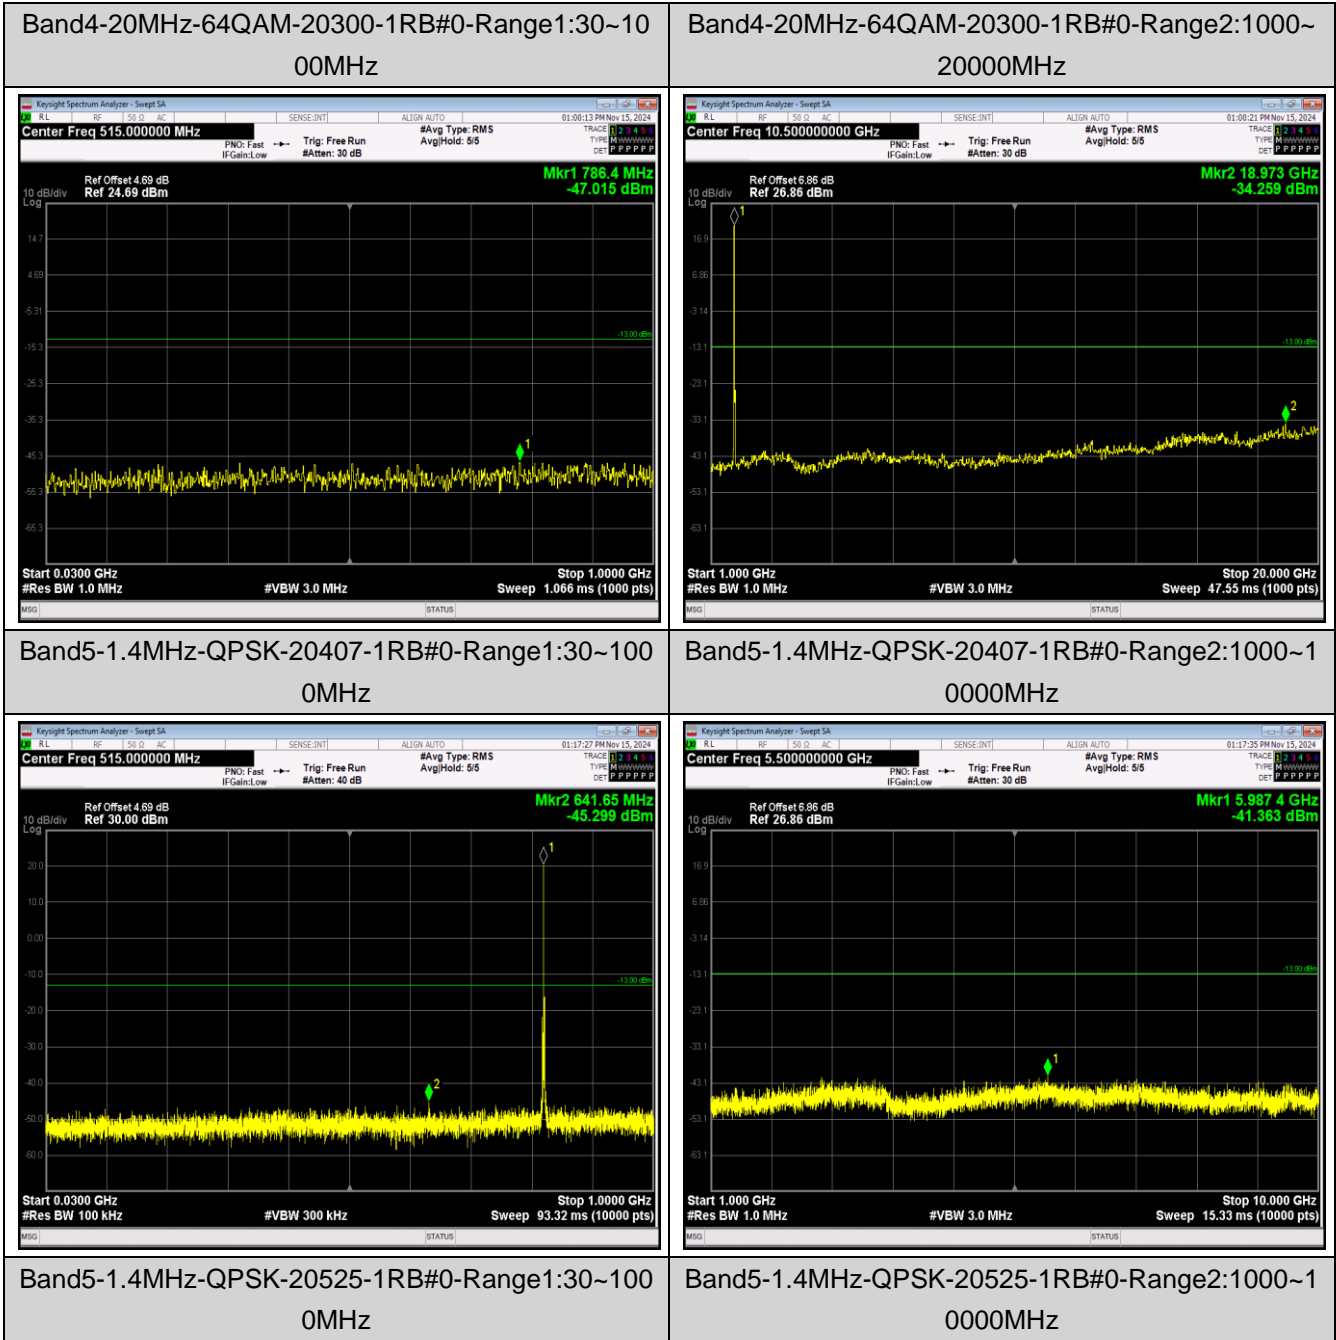

Project No.: JYTSZR2411030

Band4-20MHz-64QAM-20050-1RB#0-Range1:30~1000MHz

Band4-20MHz-64QAM-20050-1RB#0-Range2:1000~20000MHz

Band4-20MHz-64QAM-20175-1RB#0-Range1:30~1000MHz

Band4-20MHz-64QAM-20175-1RB#0-Range2:1000~20000MHz

Band4-20MHz-64QAM-20175-1RB#0-Range1:30~1000MHz

Band4-20MHz-64QAM-20175-1RB#0-Range2:1000~20000MHz

Band5-1.4MHz-QPSK-20643-1RB#0-Range1:30~1000MHz

Band5-1.4MHz-QPSK-20643-1RB#0-Range2:1000~10000MHz

Band5-1.4MHz-16QAM-20407-1RB#0-Range1:30~1000MHz

Band5-1.4MHz-16QAM-20407-1RB#0-Range2:1000~10000MHz