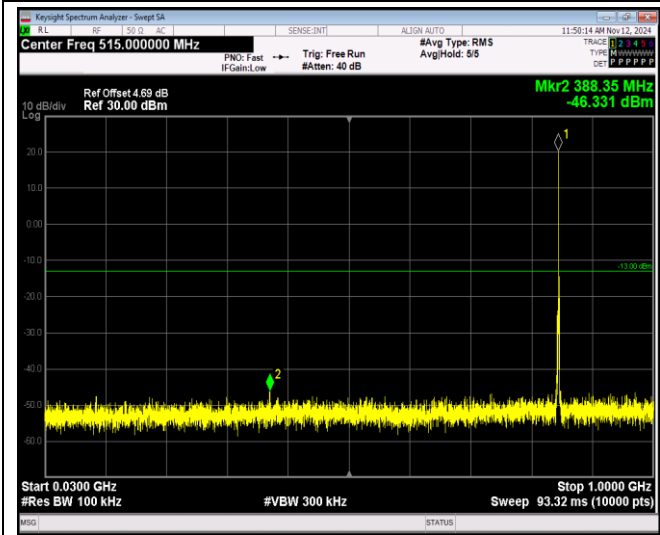

Project No.: JYTSZR2411030

Band5-1.4MHz-QPSK-20643-1RB#0-Range1:30~100
 0MHz

Band5-1.4MHz-QPSK-20643-1RB#0-Range2:1000~1
 0000MHz

Band5-1.4MHz-16QAM-20407-1RB#0-Range1:30~10
 00MHz

Band5-1.4MHz-16QAM-20407-1RB#0-Range2:1000~
 10000MHz