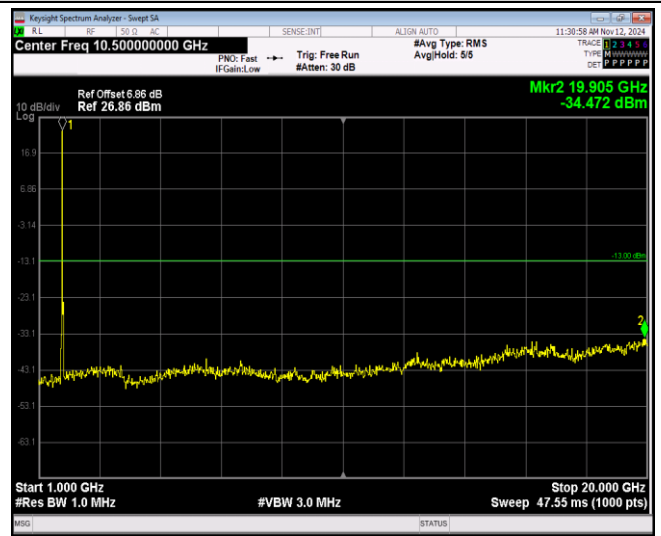

Band4-20MHz-QPSK-20300-1RB#0-Range2:1000~2
0000MHz

Project No.: JYTSZR2411030