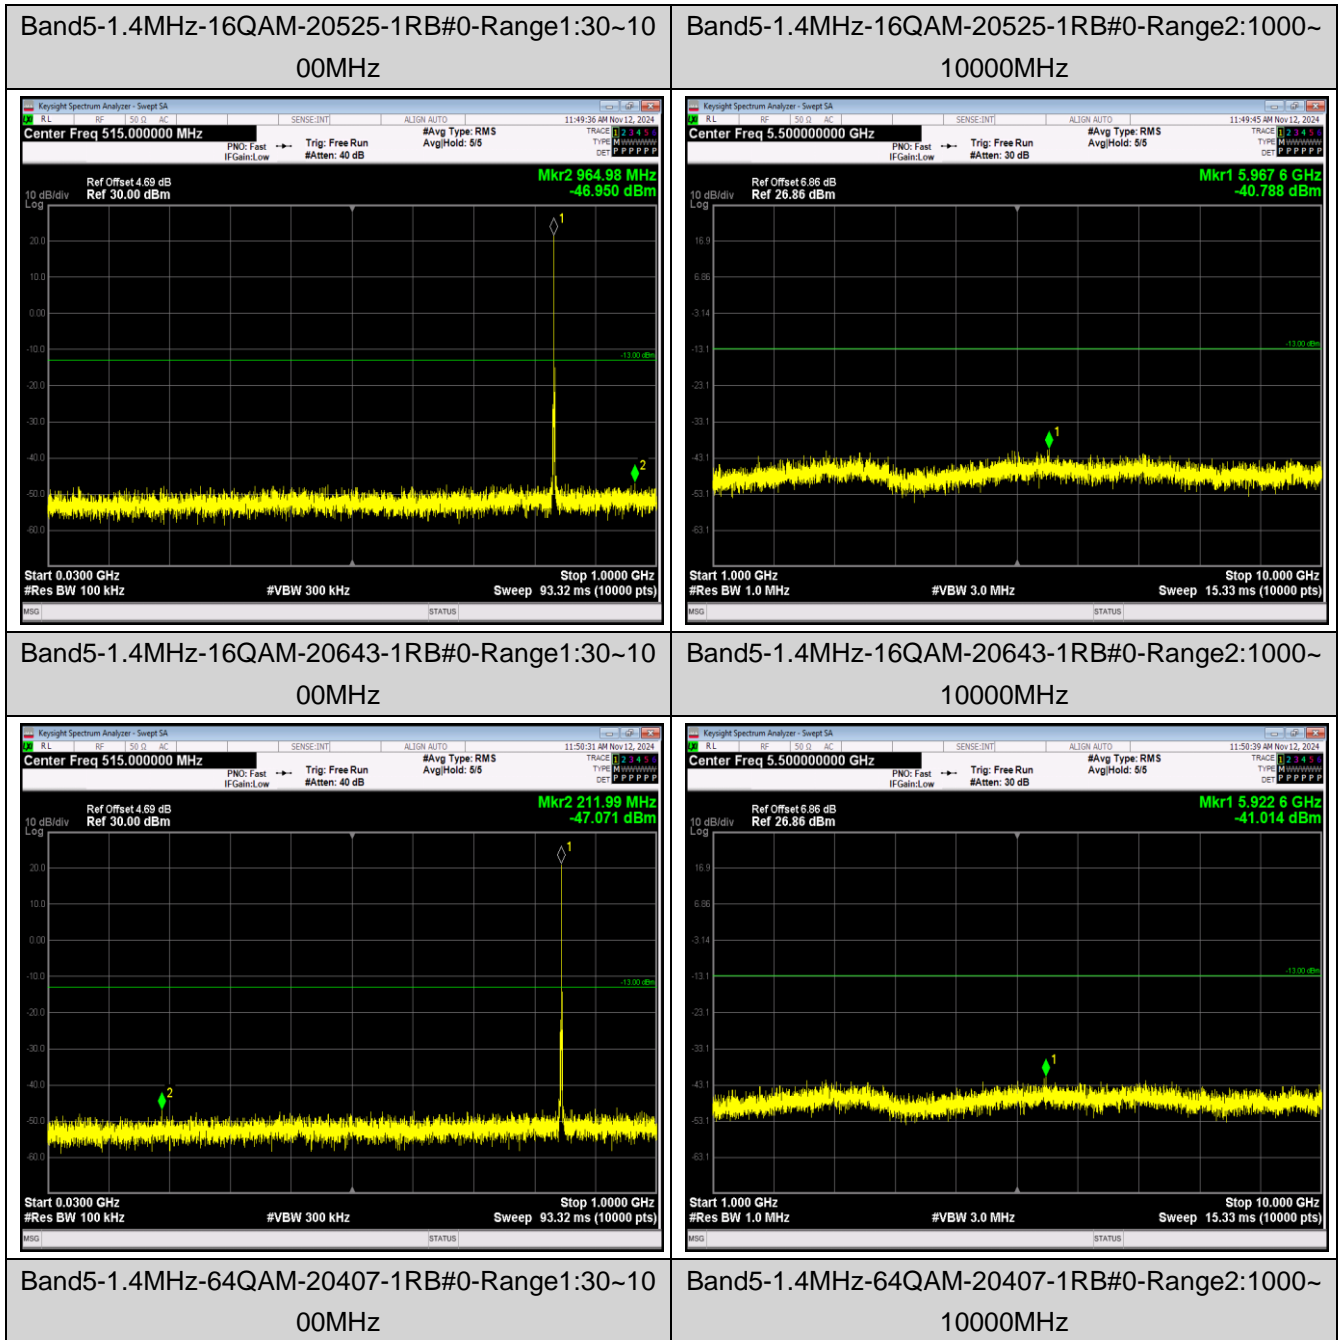

Project No.: JYTSZR2411030

Band5-1.4MHz-QPSK-20643-1RB#0-Range1:30~100
 0MHz

Band5-1.4MHz-QPSK-20643-1RB#0-Range2:1000~1
 0000MHz

Band5-1.4MHz-16QAM-20407-1RB#0-Range1:30~10
 00MHz

Band5-1.4MHz-16QAM-20407-1RB#0-Range2:1000~
 10000MHz

Band5-1.4MHz-16QAM-20407-1RB#0-Range1:30~10
 00MHz

Band5-1.4MHz-16QAM-20407-1RB#0-Range2:1000~
 10000MHz

Band5-1.4MHz-64QAM-20525-1RB#0-Range1:30~1000MHz

Band5-1.4MHz-64QAM-20525-1RB#0-Range2:1000~10000MHz