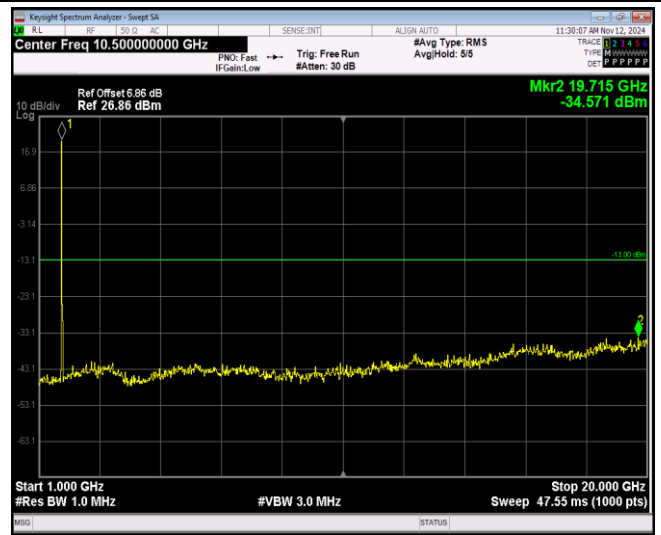

Project No.: JYTSZR2411030

Band4-20MHz-QPSK-20175-1RB#0-Range1:30~100
 0MHz

Band4-20MHz-QPSK-20175-1RB#0-Range2:1000~2
 0000MHz

Band4-20MHz-QPSK-20300-1RB#0-Range1:30~100
 0MHz

Band4-20MHz-QPSK-20300-1RB#0-Range2:1000~2
 0000MHz