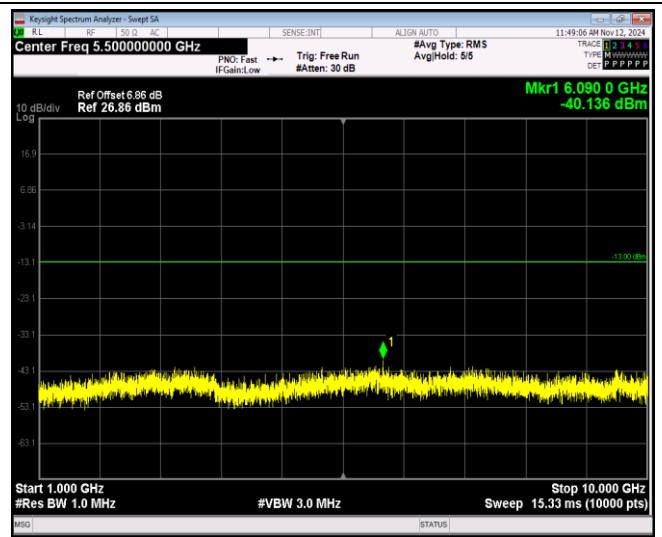

Band5-1.4MHz-16QAM-20407-1RB#0-Range1:30~10
 00MHz

Band5-1.4MHz-16QAM-20407-1RB#0-Range2:1000~
 10000MHz

Band5-1.4MHz-64QAM-20525-1RB#0-Range1:30~1000MHz

Band5-1.4MHz-64QAM-20525-1RB#0-Range2:1000~10000MHz