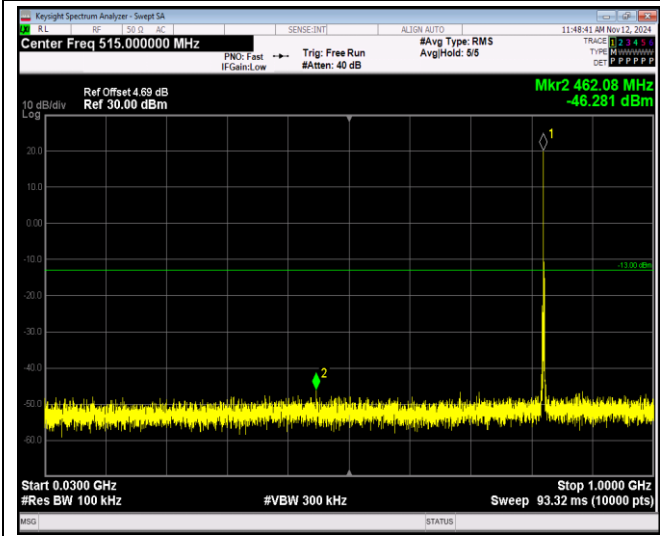

Project No.: JYTSZR2411030

Band5-1.4MHz-QPSK-20643-1RB#0-Range1:30~100
 0MHz

Band5-1.4MHz-QPSK-20643-1RB#0-Range2:1000~1
 0000MHz

Band5-1.4MHz-16QAM-20407-1RB#0-Range1:30~10
 00MHz

Band5-1.4MHz-16QAM-20407-1RB#0-Range2:1000~
 10000MHz