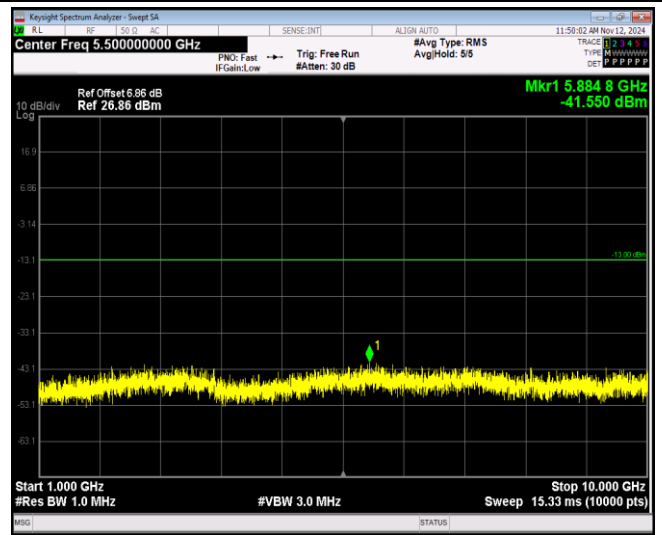

Band5-1.4MHz-64QAM-20525-1RB#0-Range2:1000~10000MHz