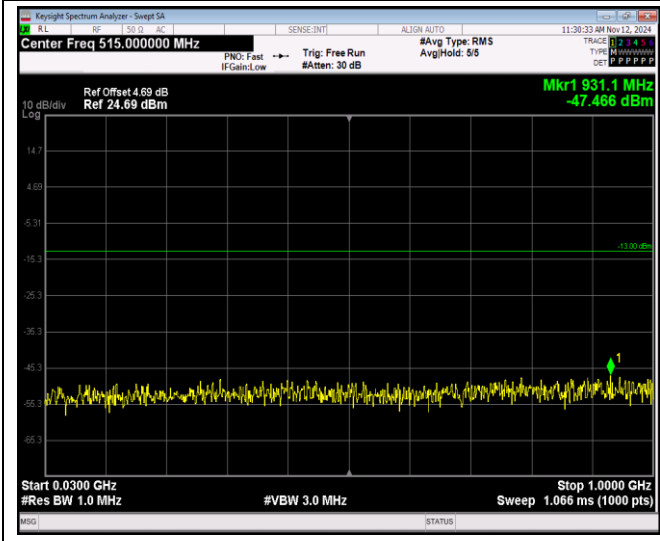

Project No.: JYTSZR2411030

Band4-20MHz-64QAM-20050-1RB#0-Range1:30~1000MHz

Band4-20MHz-64QAM-20050-1RB#0-Range2:1000~20000MHz

Band4-20MHz-64QAM-20175-1RB#0-Range1:30~1000MHz

Band4-20MHz-64QAM-20175-1RB#0-Range2:1000~20000MHz