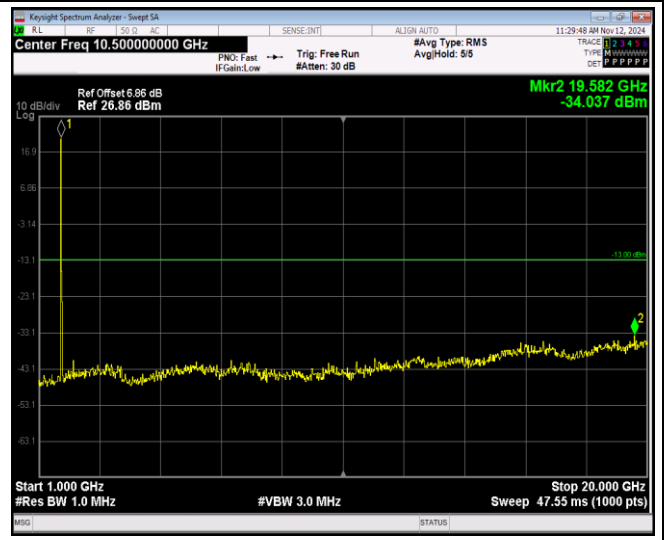

Project No.: JYTSZR2411030

Band4-20MHz-64QAM-20050-1RB#0-Range1:30~1000MHz

Band4-20MHz-64QAM-20050-1RB#0-Range2:1000~20000MHz

Band4-20MHz-64QAM-20175-1RB#0-Range1:30~1000MHz

Band4-20MHz-64QAM-20175-1RB#0-Range2:1000~20000MHz