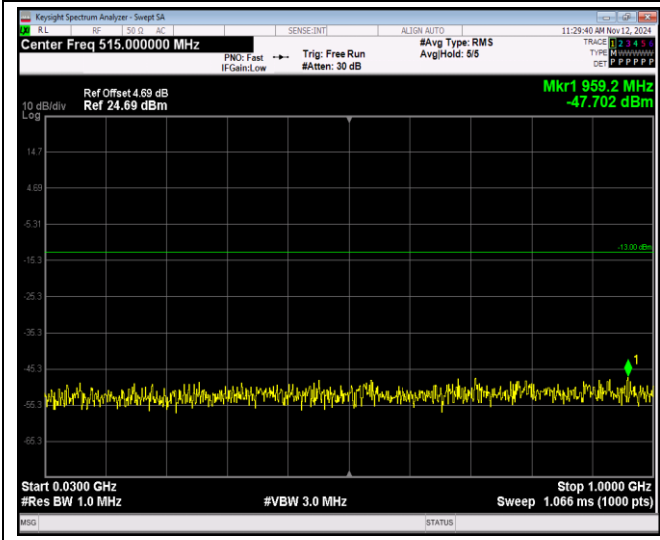

Project No.: JYTSZR2411030

Band4-20MHz-64QAM-20050-1RB#0-Range1:30~1000MHz

Band4-20MHz-64QAM-20050-1RB#0-Range2:1000~20000MHz

Band4-20MHz-64QAM-20175-1RB#0-Range1:30~1000MHz

Band4-20MHz-64QAM-20175-1RB#0-Range2:1000~20000MHz