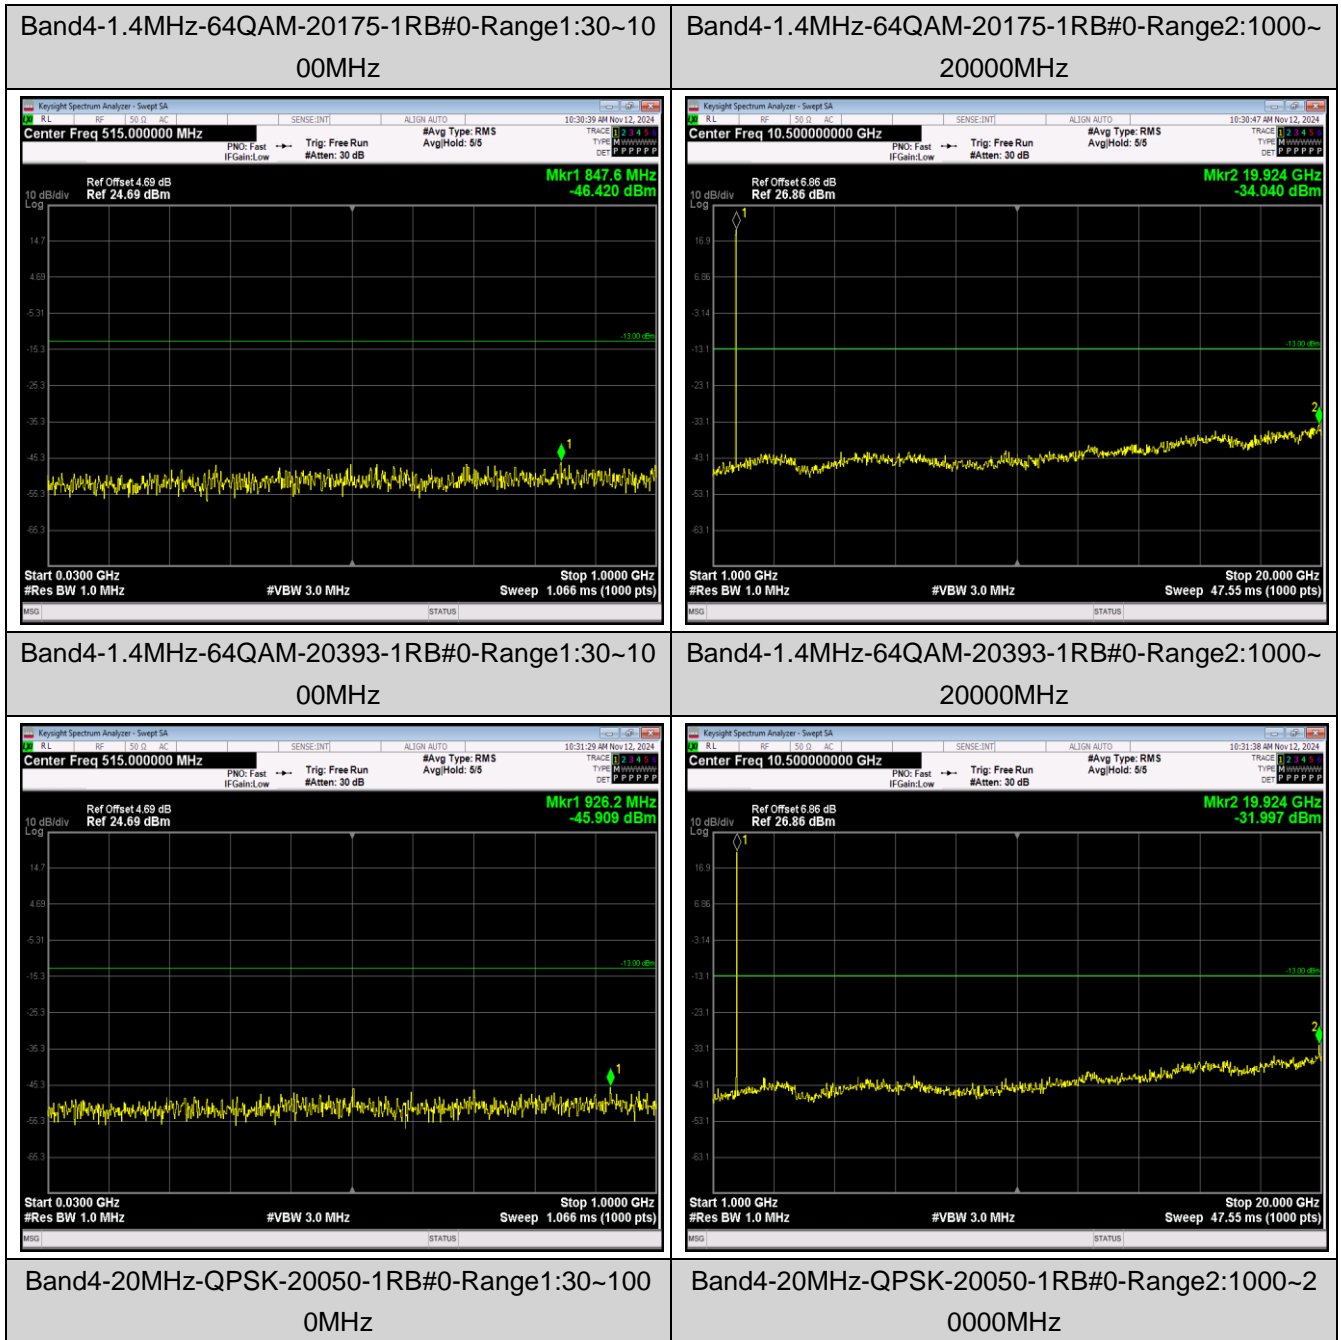

Band4-1.4MHz-QPSK-19957-1RB#0-Range2:1000~2 0000MHz

Band4-1.4MHz-QPSK-20175-1RB#0-Range1:30~100 0MHz

Band4-1.4MHz-QPSK-20175-1RB#0-Range2:1000~2 0000MHz

Band4-1.4MHz-16QAM-20393-1RB#0-Range1:30~1000MHz

Band4-1.4MHz-16QAM-20393-1RB#0-Range2:1000~20000MHz

Project No.: JYTSZR2411030

Band4-20MHz-QPSK-20175-1RB#0-Range1:30~100
 0MHz

Band4-20MHz-QPSK-20175-1RB#0-Range2:1000~2
 0000MHz

Band4-20MHz-QPSK-20300-1RB#0-Range1:30~100
 0MHz

Band4-20MHz-QPSK-20300-1RB#0-Range2:1000~2
 0000MHz