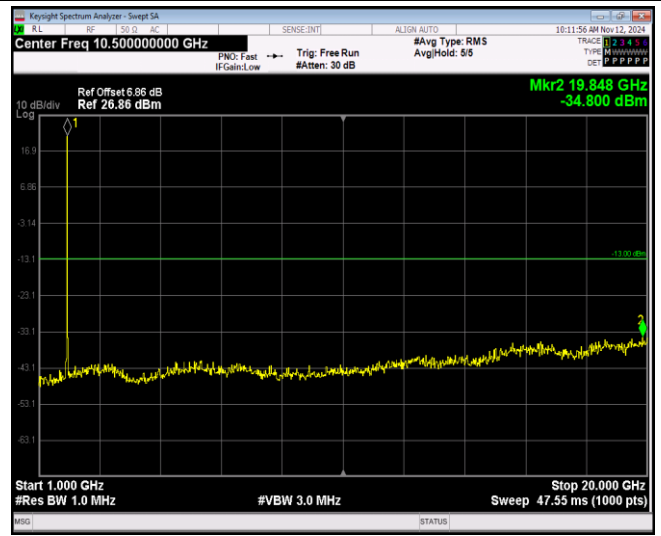

Band2-20MHz-16QAM-18900-1RB#0-Range1:30~1000MHz

Band2-20MHz-16QAM-18900-1RB#0-Range2:1000~20000MHz

Band2-20MHz-16QAM-19100-1RB#0-Range1:30~1000MHz

Band2-20MHz-16QAM-19100-1RB#0-Range2:1000~20000MHz

Band4-1.4MHz-QPSK-19957-1RB#0-Range1:30~100 0MHz