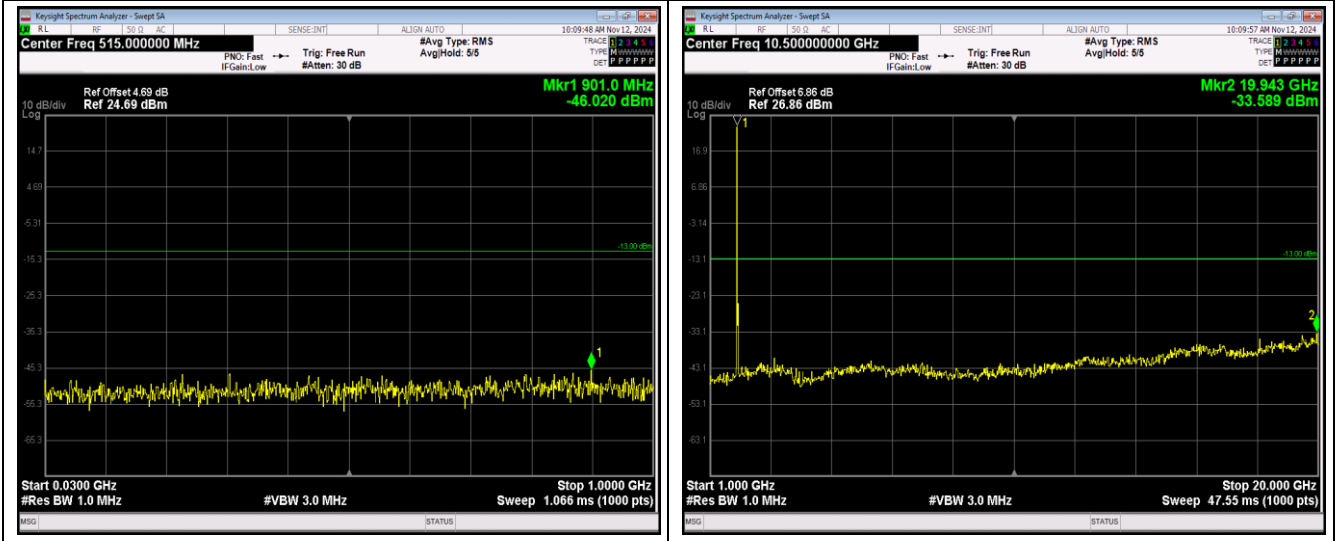

Band2-20MHz-16QAM-18900-1RB#0-Range1:30~1000MHz

Band2-20MHz-16QAM-18900-1RB#0-Range2:1000~20000MHz

Band2-20MHz-16QAM-19100-1RB#0-Range1:30~1000MHz

Band2-20MHz-16QAM-19100-1RB#0-Range2:1000~20000MHz

Band4-1.4MHz-QPSK-19957-1RB#0-Range1:30~100 0MHz