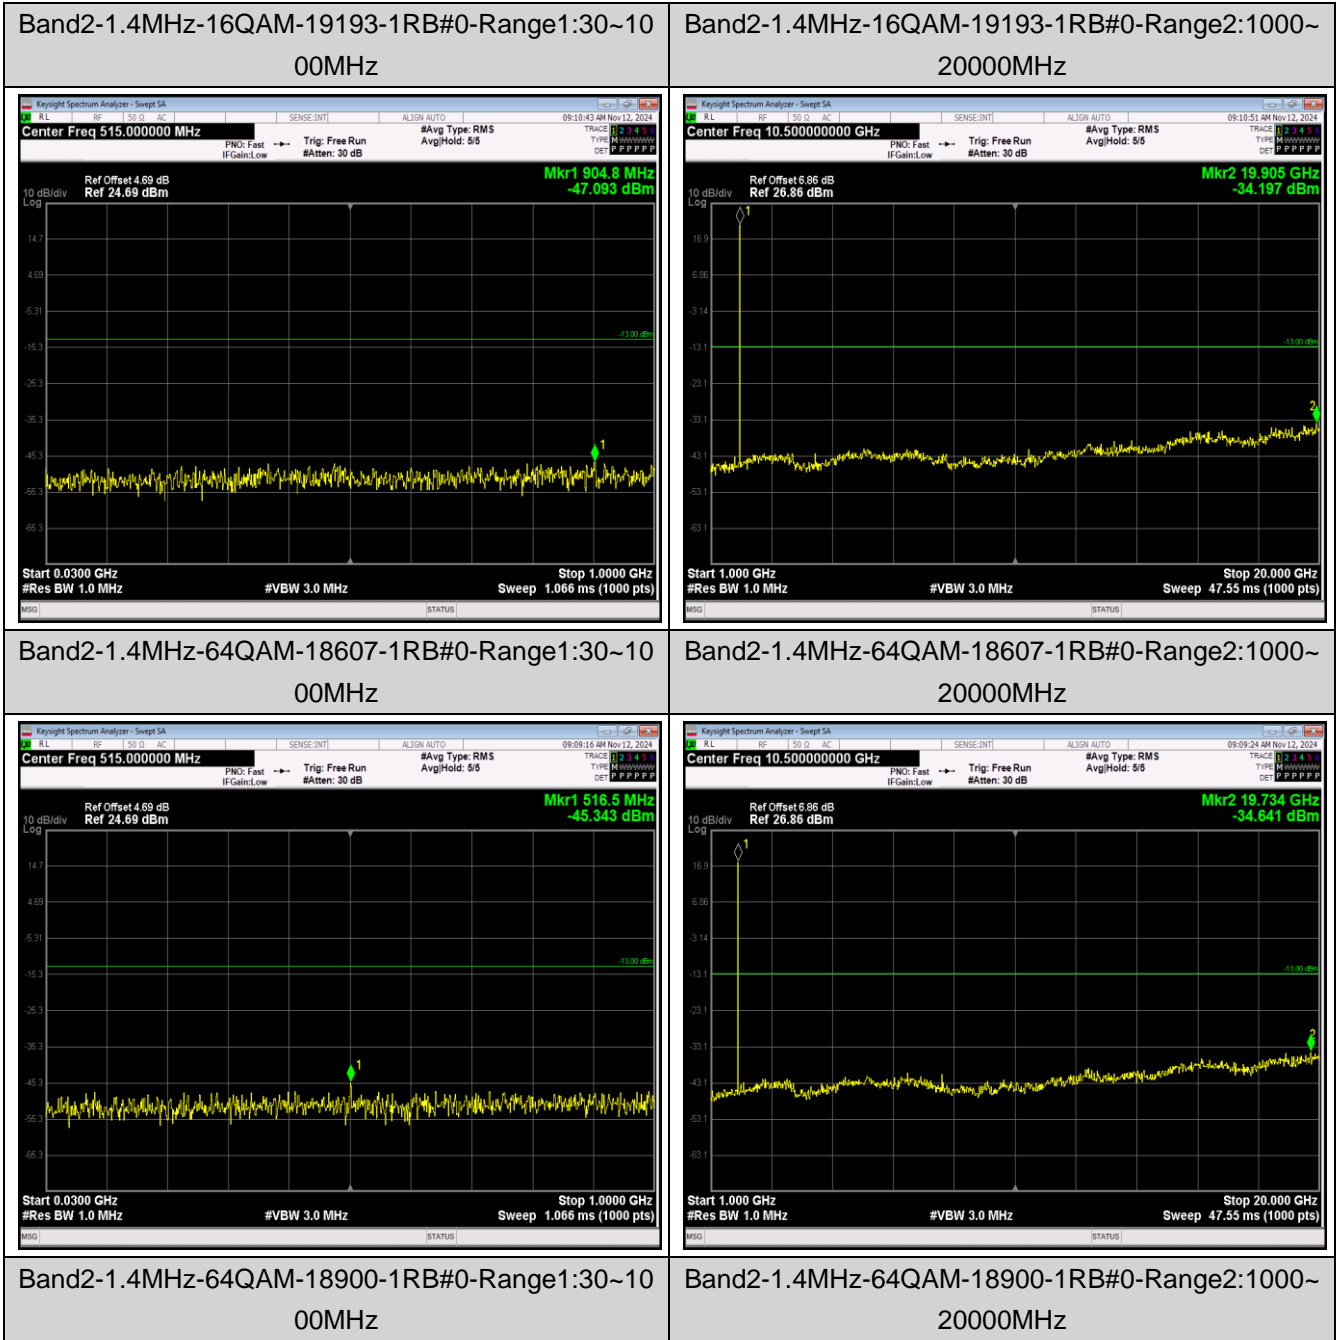

Band2-1.4MHz-16QAM-18607-1RB#0-Range1:30~1000MHz

Band2-1.4MHz-16QAM-18607-1RB#0-Range2:1000~20000MHz

Band2-1.4MHz-16QAM-18900-1RB#0-Range1:30~1000MHz

Band2-1.4MHz-16QAM-18900-1RB#0-Range2:1000~20000MHz

JianYan Testing Group Shenzhen Co., Ltd.
 No.101, Building 8, Innovation Wisdom Port, No.155 Hongtian Road, Huangpu Community,
 Xinqiao Street, Bao'an District, Shenzhen, Guangdong, People's Republic of China.
 Tel: +86-755-23118282, Fax: +86-755-23116366

Project No.: JYTSZR2411030

Band2-1.4MHz-64QAM-19193-1RB#0-Range1:30~1000MHz

Band2-1.4MHz-64QAM-19193-1RB#0-Range2:1000~20000MHz

Band2-20MHz-QPSK-18700-1RB#0-Range1:30~1000MHz

Band2-20MHz-QPSK-18700-1RB#0-Range2:1000~20000MHz

Band2-20MHz-16QAM-18900-1RB#0-Range1:30~1000MHz

Band2-20MHz-16QAM-18900-1RB#0-Range2:1000~20000MHz

Band2-20MHz-16QAM-19100-1RB#0-Range1:30~1000MHz

Band2-20MHz-16QAM-19100-1RB#0-Range2:1000~20000MHz

Band4-1.4MHz-QPSK-19957-1RB#0-Range1:30~100 0MHz