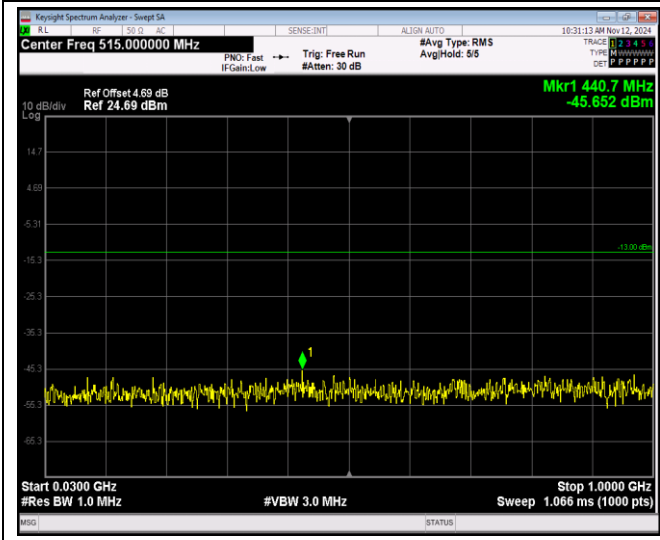

Band4-1.4MHz-QPSK-19957-1RB#0-Range2:1000~2 0000MHz

Band4-1.4MHz-QPSK-20175-1RB#0-Range1:30~100 0MHz

Band4-1.4MHz-QPSK-20175-1RB#0-Range2:1000~2 0000MHz

Band4-1.4MHz-16QAM-20393-1RB#0-Range1:30~1000MHz

Band4-1.4MHz-16QAM-20393-1RB#0-Range2:1000~20000MHz