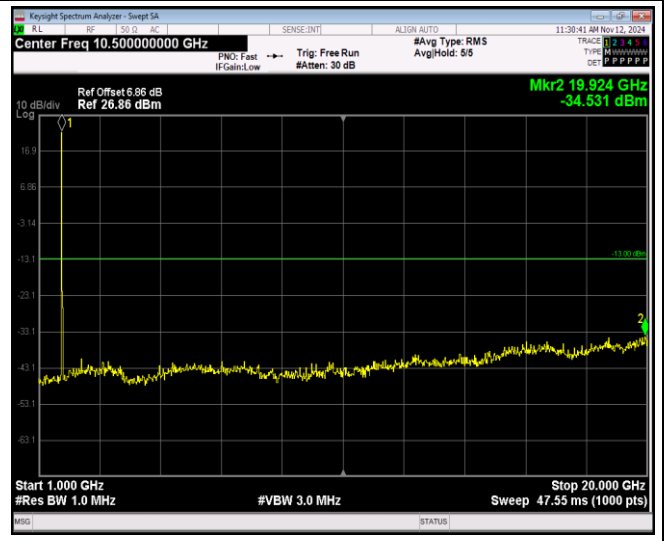

Band4-20MHz-64QAM-20175-1RB#0-Range2:1000~20000MHz

Project No.: JYTSZR2411030