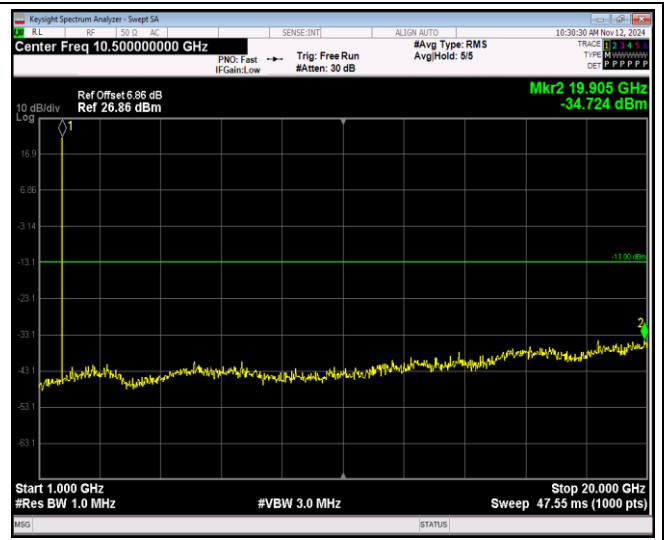

Band4-1.4MHz-QPSK-19957-1RB#0-Range2:1000~2 0000MHz

Band4-1.4MHz-QPSK-20175-1RB#0-Range1:30~100 0MHz

Band4-1.4MHz-QPSK-20175-1RB#0-Range2:1000~2 0000MHz

Band4-1.4MHz-16QAM-20393-1RB#0-Range1:30~1000MHz

Band4-1.4MHz-16QAM-20393-1RB#0-Range2:1000~20000MHz