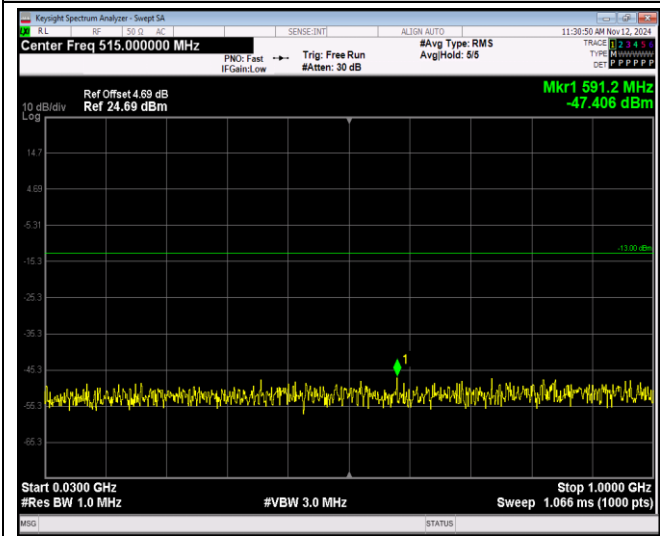

Project No.: JYTSZR2411030

Band4-20MHz-QPSK-20175-1RB#0-Range1:30~100
 0MHz

Band4-20MHz-QPSK-20175-1RB#0-Range2:1000~2
 0000MHz

Band4-20MHz-QPSK-20300-1RB#0-Range1:30~100
 0MHz

Band4-20MHz-QPSK-20300-1RB#0-Range2:1000~2
 0000MHz