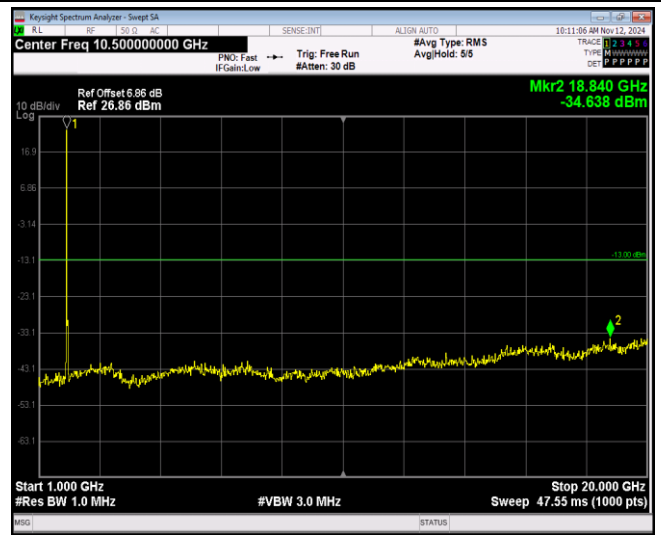

Band2-20MHz-16QAM-18900-1RB#0-Range1:30~1000MHz

Band2-20MHz-16QAM-18900-1RB#0-Range2:1000~20000MHz

Band2-20MHz-16QAM-19100-1RB#0-Range1:30~1000MHz

Band2-20MHz-16QAM-19100-1RB#0-Range2:1000~20000MHz

Band4-1.4MHz-QPSK-19957-1RB#0-Range1:30~100 0MHz