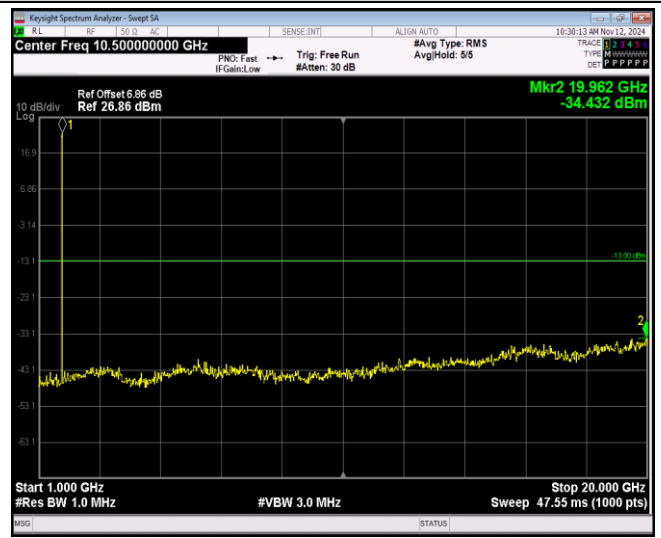

Band4-1.4MHz-QPSK-20175-1RB#0-Range2:1000~2 0000MHz