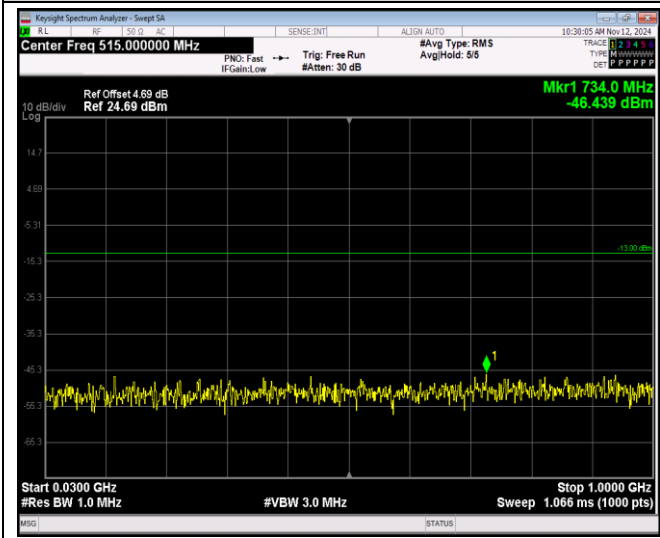

Band4-1.4MHz-QPSK-20175-1RB#0-Range1:30~100 0MHz