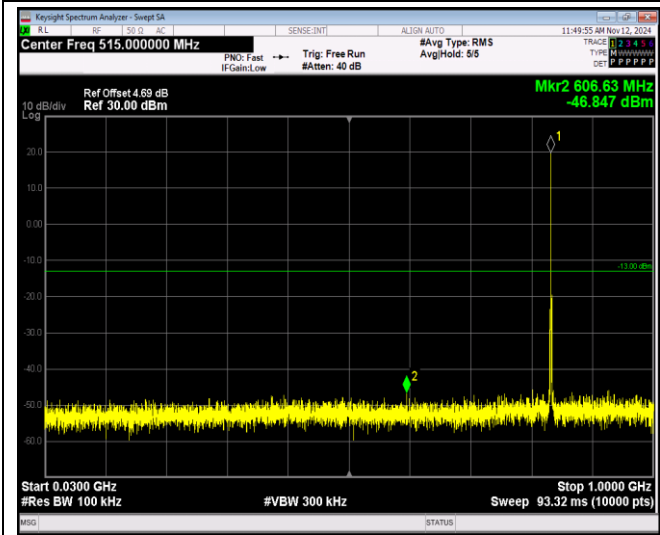

Band5-1.4MHz-16QAM-20407-1RB#0-Range1:30~10
 00MHz

Band5-1.4MHz-16QAM-20407-1RB#0-Range2:1000~
 10000MHz

Band5-1.4MHz-64QAM-20525-1RB#0-Range1:30~1000MHz

Band5-1.4MHz-64QAM-20525-1RB#0-Range2:1000~10000MHz