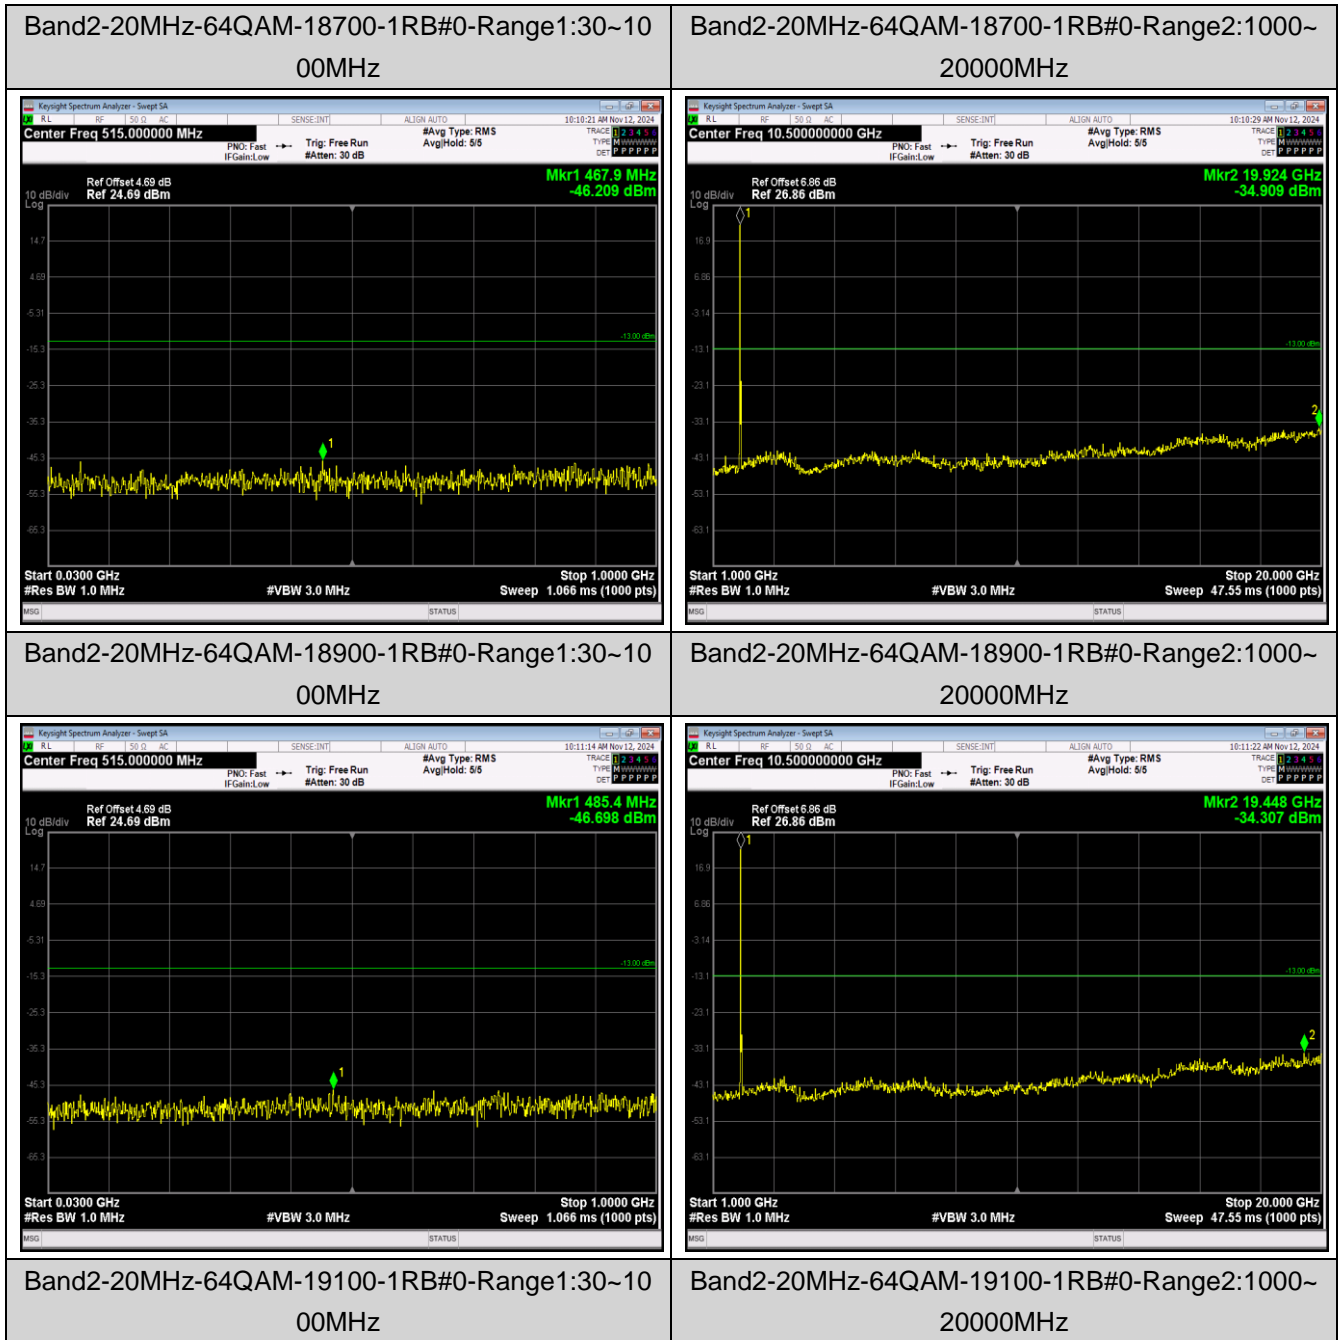

Band2-20MHz-16QAM-18900-1RB#0-Range1:30~1000MHz

Band2-20MHz-16QAM-18900-1RB#0-Range2:1000~20000MHz

Band2-20MHz-16QAM-19100-1RB#0-Range1:30~1000MHz

Band2-20MHz-16QAM-19100-1RB#0-Range2:1000~20000MHz

Band4-1.4MHz-QPSK-19957-1RB#0-Range1:30~100 0MHz

Band4-1.4MHz-QPSK-19957-1RB#0-Range2:1000~2 0000MHz

Band4-1.4MHz-QPSK-20175-1RB#0-Range1:30~100 0MHz

Band4-1.4MHz-QPSK-20175-1RB#0-Range2:1000~2 0000MHz

Band4-1.4MHz-16QAM-20393-1RB#0-Range1:30~1000MHz

Band4-1.4MHz-16QAM-20393-1RB#0-Range2:1000~20000MHz