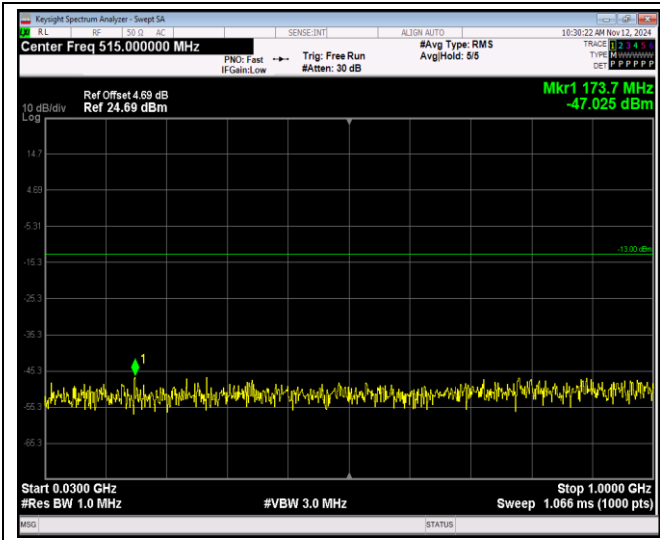

Band4-1.4MHz-QPSK-19957-1RB#0-Range2:1000~2 0000MHz

Band4-1.4MHz-QPSK-20175-1RB#0-Range1:30~100 0MHz

Band4-1.4MHz-QPSK-20175-1RB#0-Range2:1000~2 0000MHz

Band4-1.4MHz-16QAM-20393-1RB#0-Range1:30~1000MHz

Band4-1.4MHz-16QAM-20393-1RB#0-Range2:1000~20000MHz