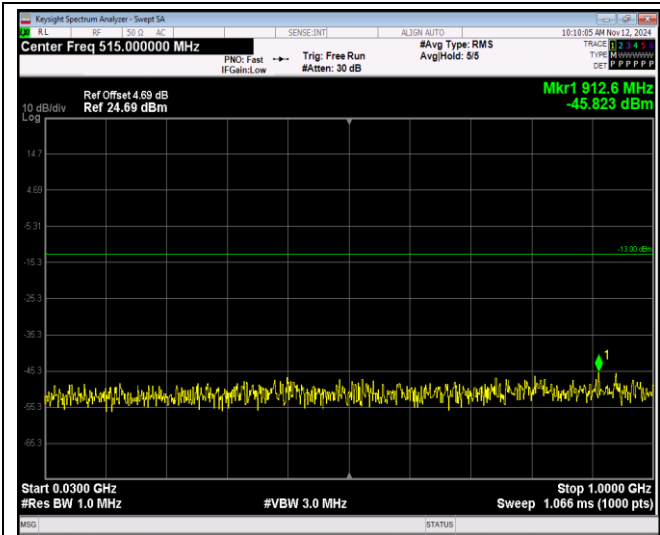

Band2-20MHz-16QAM-18900-1RB#0-Range1:30~1000MHz

Band2-20MHz-16QAM-18900-1RB#0-Range2:1000~20000MHz

Band2-20MHz-16QAM-19100-1RB#0-Range1:30~1000MHz

Band2-20MHz-16QAM-19100-1RB#0-Range2:1000~20000MHz

Band4-1.4MHz-QPSK-19957-1RB#0-Range1:30~100 0MHz