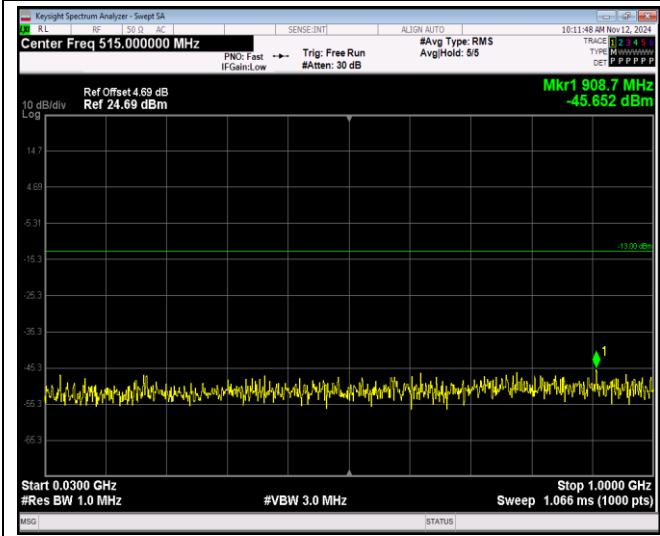

Band2-20MHz-16QAM-18900-1RB#0-Range1:30~1000MHz

Band2-20MHz-16QAM-18900-1RB#0-Range2:1000~20000MHz

Band2-20MHz-16QAM-19100-1RB#0-Range1:30~1000MHz

Band2-20MHz-16QAM-19100-1RB#0-Range2:1000~20000MHz

Band4-1.4MHz-QPSK-19957-1RB#0-Range1:30~100 0MHz