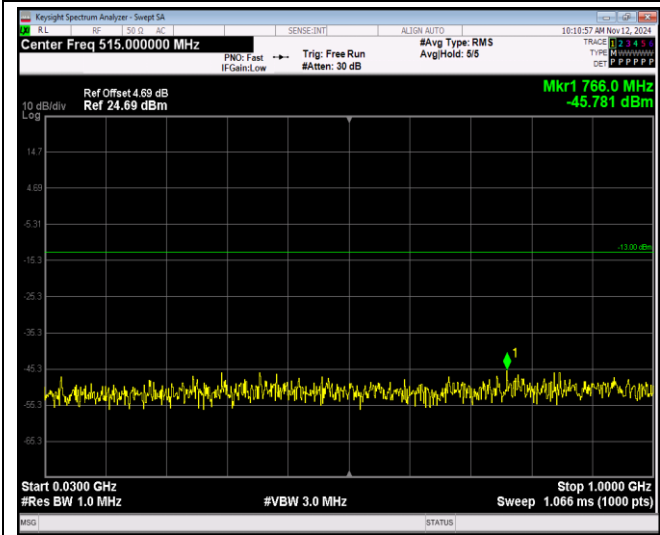

Band2-20MHz-16QAM-18900-1RB#0-Range1:30~1000MHz

Band2-20MHz-16QAM-18900-1RB#0-Range2:1000~20000MHz

Band2-20MHz-16QAM-19100-1RB#0-Range1:30~1000MHz

Band2-20MHz-16QAM-19100-1RB#0-Range2:1000~20000MHz

Band4-1.4MHz-QPSK-19957-1RB#0-Range1:30~100 0MHz