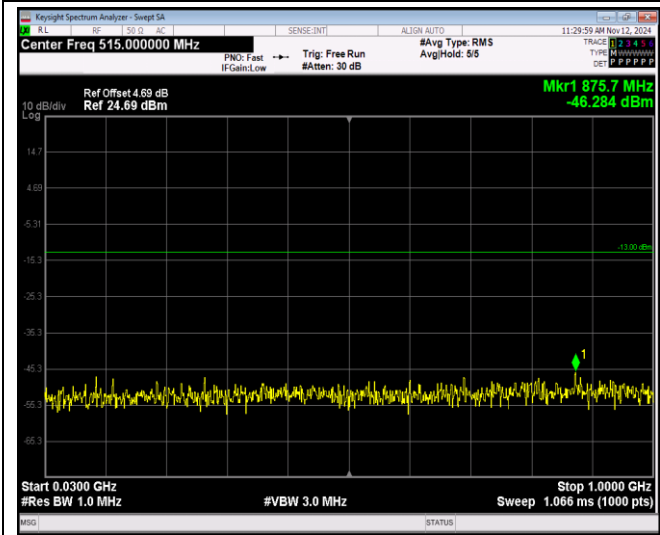

Project No.: JYTSZR2411030

Band4-20MHz-QPSK-20175-1RB#0-Range1:30~100
 0MHz

Band4-20MHz-QPSK-20175-1RB#0-Range2:1000~2
 0000MHz

Band4-20MHz-QPSK-20300-1RB#0-Range1:30~100
 0MHz

Band4-20MHz-QPSK-20300-1RB#0-Range2:1000~2
 0000MHz