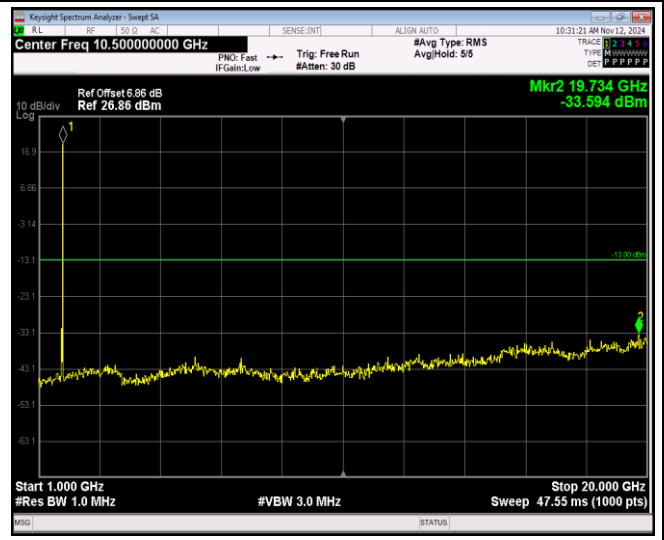

Band4-1.4MHz-16QAM-20393-1RB#0-Range2:1000~20000MHz