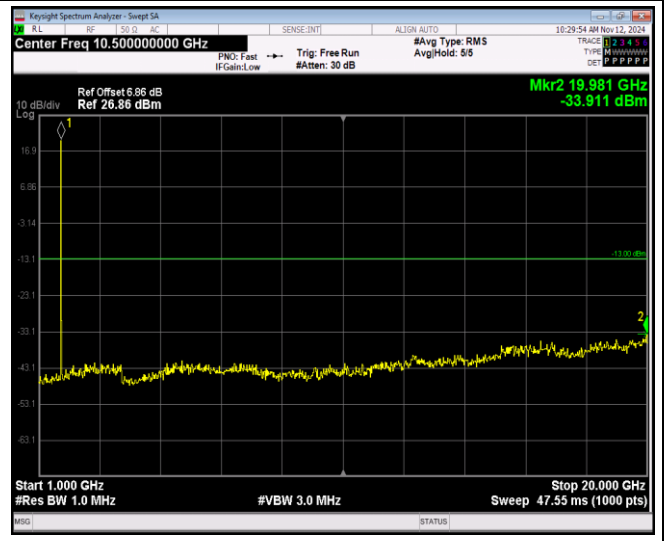

Band4-1.4MHz-64QAM-19957-1RB#0-Range2:1000~20000MHz

Project No.: JYTSZR2411030