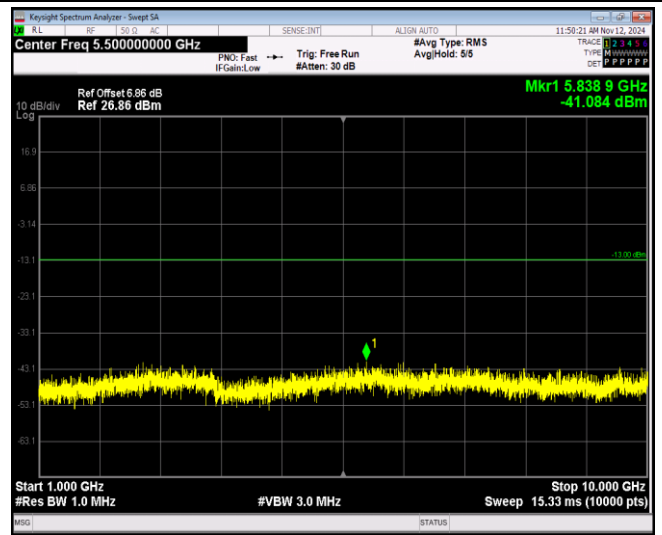

Project No.: JYTSZR2411030

Band5-1.4MHz-QPSK-20643-1RB#0-Range1:30~100
 0MHz

Band5-1.4MHz-QPSK-20643-1RB#0-Range2:1000~1
 0000MHz

Band5-1.4MHz-16QAM-20407-1RB#0-Range1:30~10
 00MHz

Band5-1.4MHz-16QAM-20407-1RB#0-Range2:1000~
 10000MHz