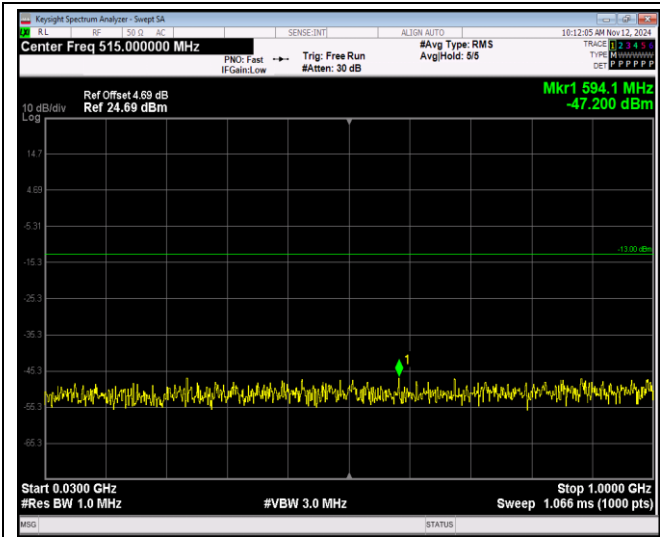

Band2-20MHz-16QAM-18900-1RB#0-Range1:30~1000MHz

Band2-20MHz-16QAM-18900-1RB#0-Range2:1000~20000MHz

Band2-20MHz-16QAM-19100-1RB#0-Range1:30~1000MHz

Band2-20MHz-16QAM-19100-1RB#0-Range2:1000~20000MHz

Band4-1.4MHz-QPSK-19957-1RB#0-Range1:30~100 0MHz