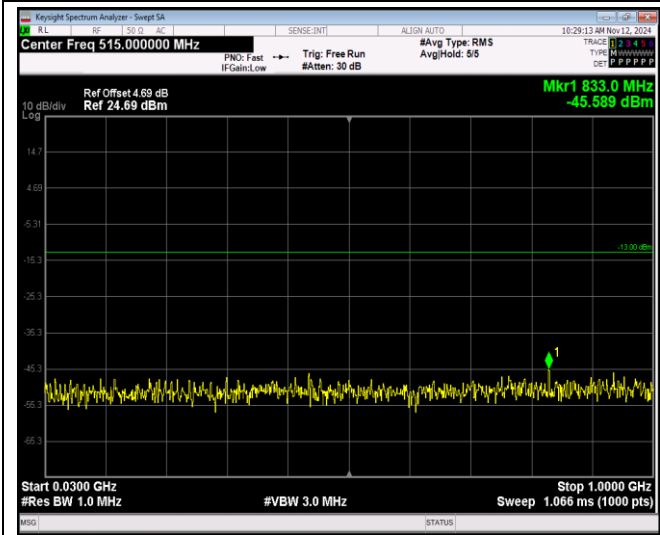

Band4-1.4MHz-QPSK-19957-1RB#0-Range1:30~100 0MHz