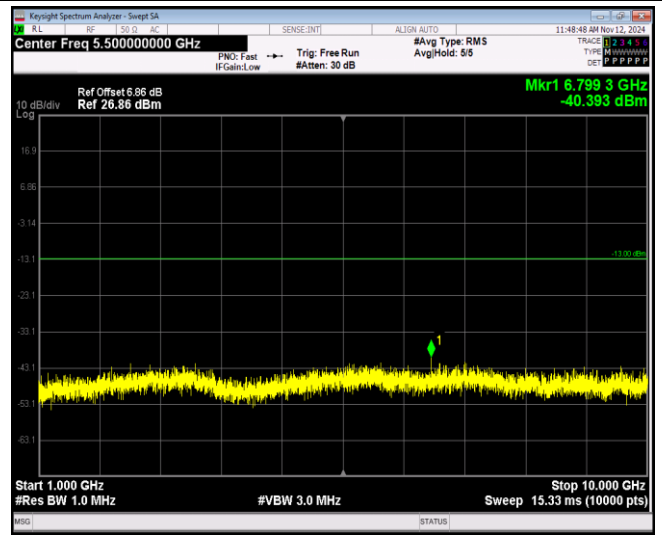

Band5-1.4MHz-16QAM-20407-1RB#0-Range2:1000~
10000MHz