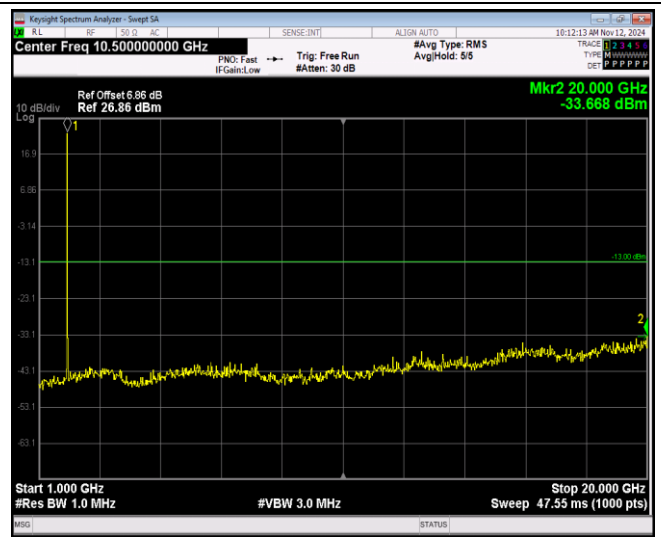

Band2-20MHz-16QAM-18900-1RB#0-Range1:30~1000MHz

Band2-20MHz-16QAM-18900-1RB#0-Range2:1000~20000MHz

Band2-20MHz-16QAM-19100-1RB#0-Range1:30~1000MHz

Band2-20MHz-16QAM-19100-1RB#0-Range2:1000~20000MHz

Band4-1.4MHz-QPSK-19957-1RB#0-Range1:30~100 0MHz