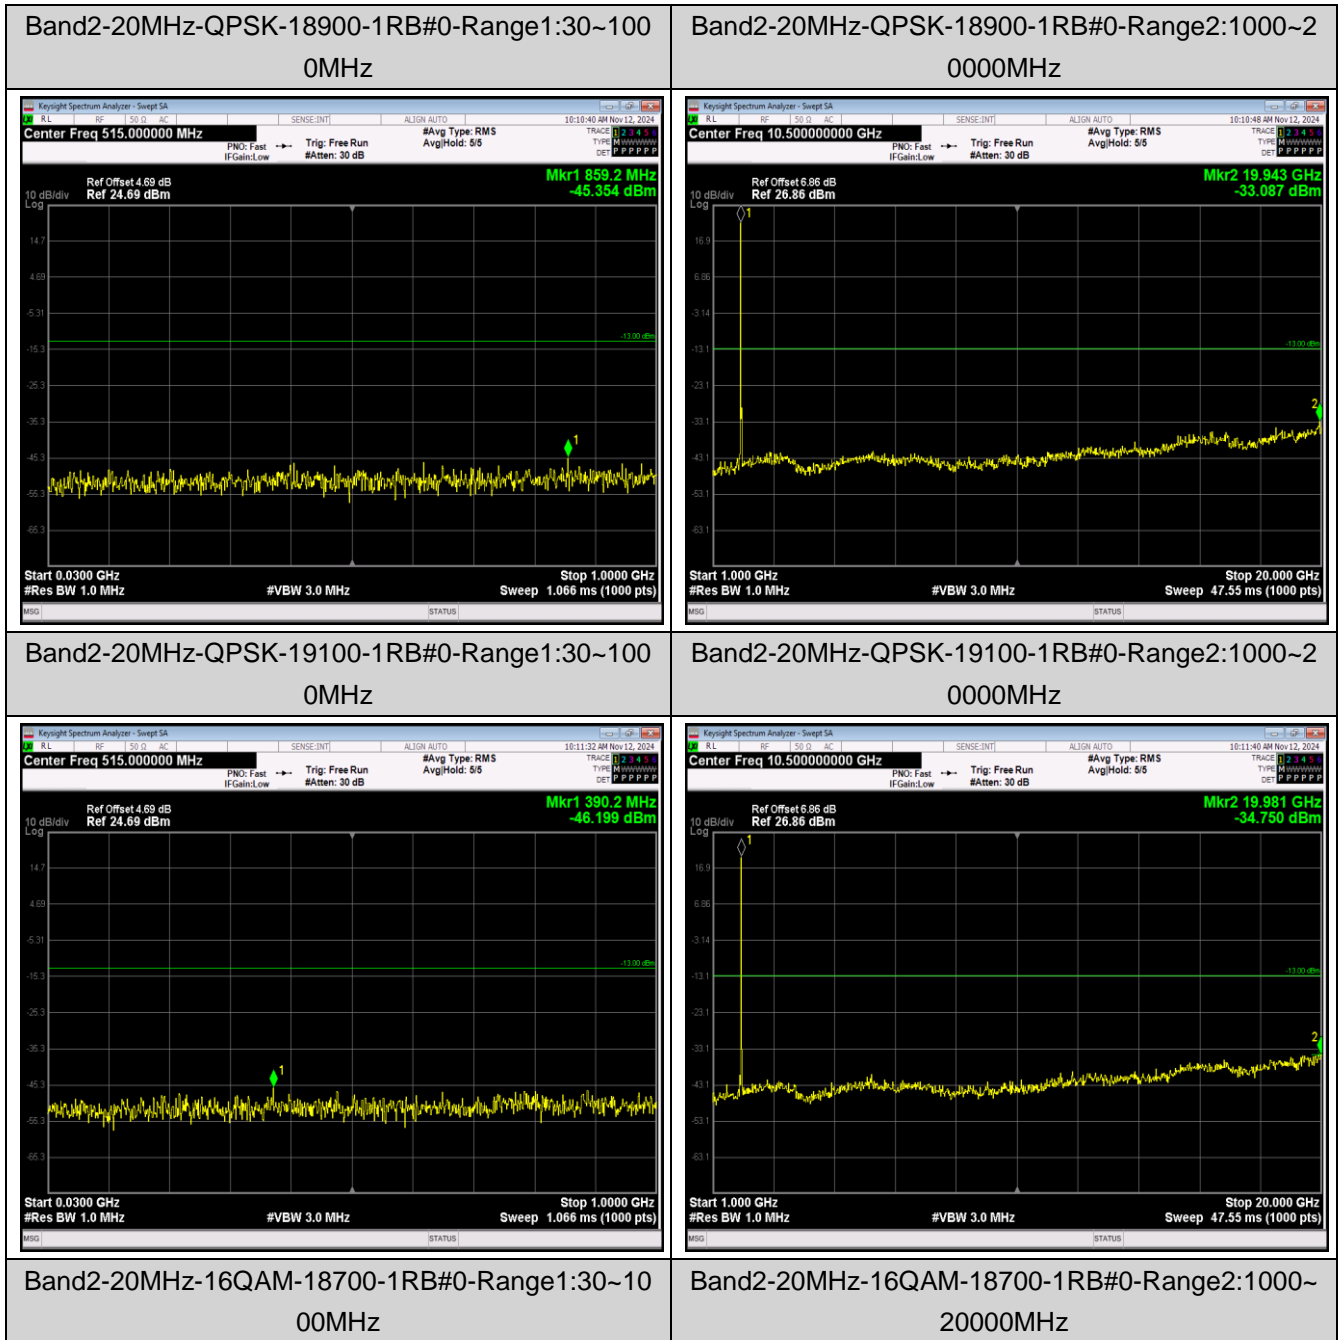

Project No.: JYTSZR2411030

Band2-1.4MHz-64QAM-19193-1RB#0-Range1:30~1000MHz

Band2-1.4MHz-64QAM-19193-1RB#0-Range2:1000~20000MHz

Band2-20MHz-QPSK-18700-1RB#0-Range1:30~1000MHz

Band2-20MHz-QPSK-18700-1RB#0-Range2:1000~20000MHz

Band2-20MHz-16QAM-18900-1RB#0-Range1:30~1000MHz

Band2-20MHz-16QAM-18900-1RB#0-Range2:1000~20000MHz

Band2-20MHz-16QAM-19100-1RB#0-Range1:30~1000MHz

Band2-20MHz-16QAM-19100-1RB#0-Range2:1000~20000MHz

Band4-1.4MHz-QPSK-19957-1RB#0-Range1:30~100 0MHz

Band4-1.4MHz-QPSK-19957-1RB#0-Range2:1000~2 0000MHz

Band4-1.4MHz-QPSK-20175-1RB#0-Range1:30~100 0MHz

Band4-1.4MHz-QPSK-20175-1RB#0-Range2:1000~2 0000MHz

Band4-1.4MHz-16QAM-20393-1RB#0-Range1:30~1000MHz

Band4-1.4MHz-16QAM-20393-1RB#0-Range2:1000~20000MHz