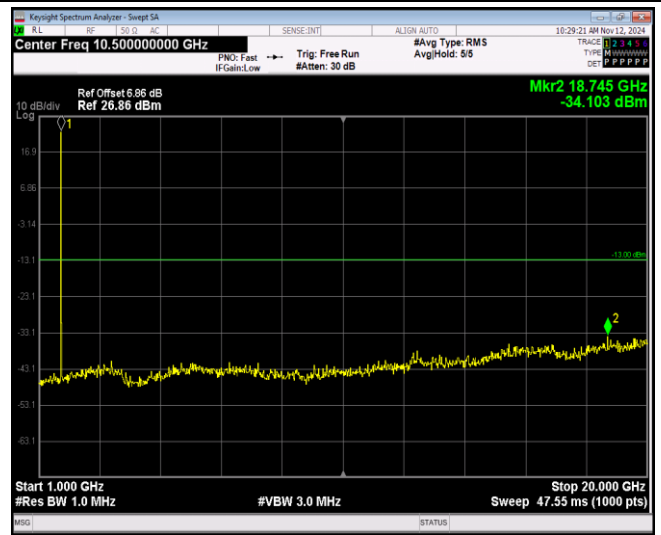

Band4-1.4MHz-QPSK-19957-1RB#0-Range2:1000~2 0000MHz