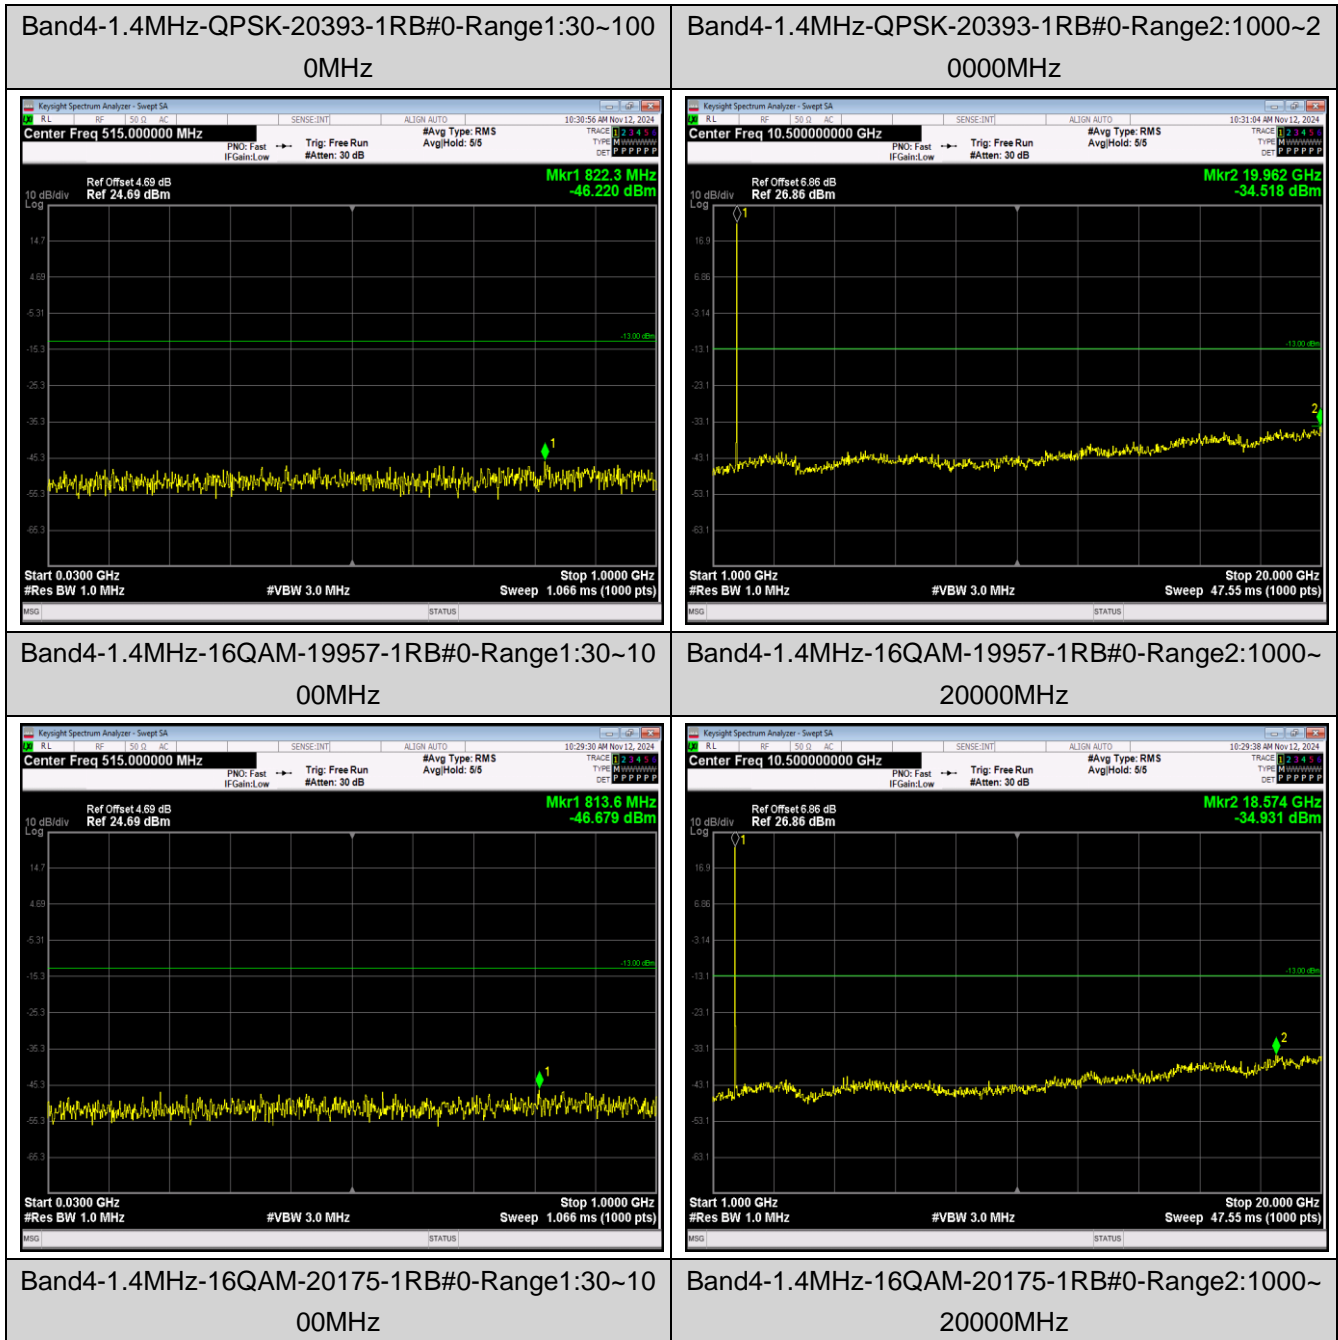

Band2-20MHz-16QAM-18900-1RB#0-Range1:30~1000MHz

Band2-20MHz-16QAM-18900-1RB#0-Range2:1000~20000MHz

Band2-20MHz-16QAM-19100-1RB#0-Range1:30~1000MHz

Band2-20MHz-16QAM-19100-1RB#0-Range2:1000~20000MHz

Band4-1.4MHz-QPSK-19957-1RB#0-Range1:30~100 0MHz

Band4-1.4MHz-QPSK-19957-1RB#0-Range2:1000~2 0000MHz

Band4-1.4MHz-QPSK-20175-1RB#0-Range1:30~100 0MHz

Band4-1.4MHz-QPSK-20175-1RB#0-Range2:1000~2 0000MHz

Band4-1.4MHz-16QAM-20393-1RB#0-Range1:30~1000MHz

Band4-1.4MHz-16QAM-20393-1RB#0-Range2:1000~20000MHz