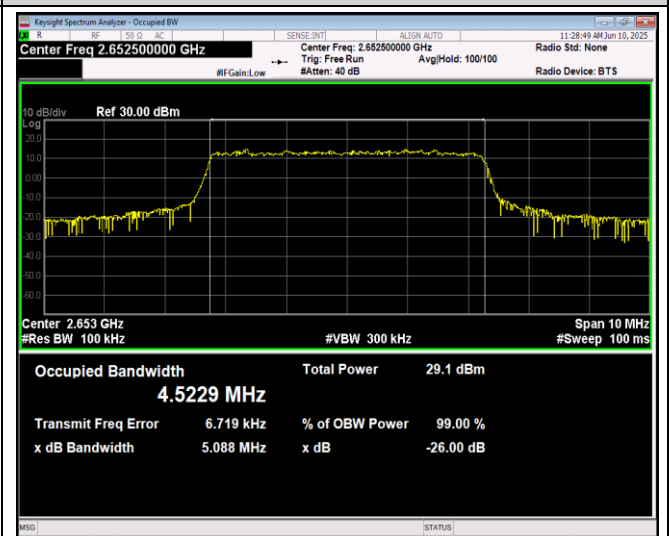

Band41-5MHz-16QAM-41215-25RB#0

Band41-5MHz-64QAM-40065-25RB#0

Band41-5MHz-64QAM-40640-25RB#0

Band41-5MHz-64QAM-41215-25RB#0

Band41-10MHz-QPSK-40090-50RB#0

Band41-10MHz-QPSK-40640-50RB#0

Band41-10MHz-QPSK-41190-50RB#0