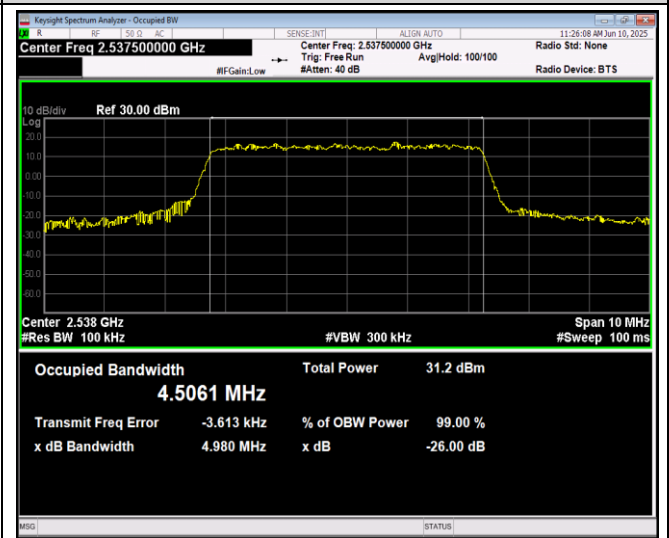

Band38-20MHz-64QAM-38000-100RB#0

Band38-20MHz-64QAM-38150-100RB#0

Band41-5MHz-QPSK-40065-25RB#0

Band41-5MHz-QPSK-40640-25RB#0

Band41-5MHz-QPSK-41215-25RB#0

Band41-5MHz-16QAM-40065-25RB#0

Band41-5MHz-16QAM-40640-25RB#0