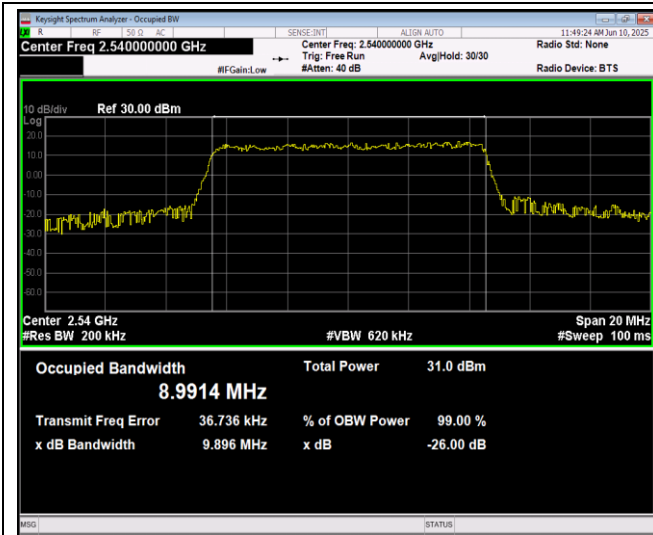

Band41-5MHz-16QAM-41215-25RB#0

Band41-5MHz-64QAM-40065-25RB#0

Band41-5MHz-64QAM-40640-25RB#0

Band41-5MHz-64QAM-41215-25RB#0

Band41-10MHz-QPSK-40090-50RB#0

Band41-10MHz-QPSK-40640-50RB#0

Band41-10MHz-QPSK-41190-50RB#0