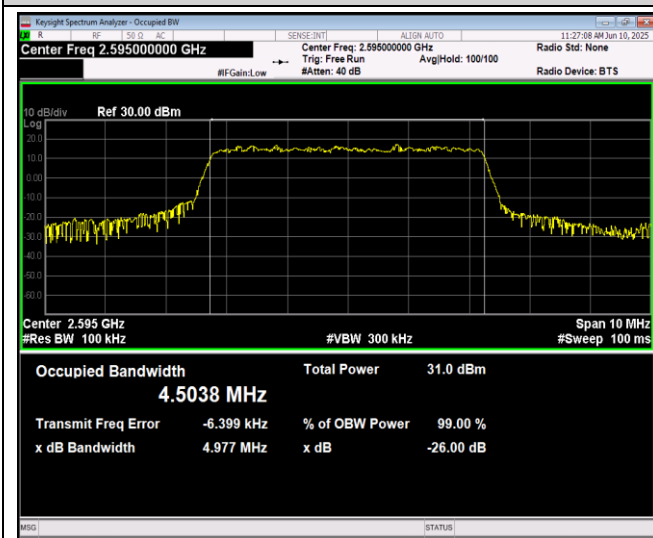

Band38-20MHz-64QAM-38000-100RB#0

Band38-20MHz-64QAM-38150-100RB#0

Band41-5MHz-QPSK-40065-25RB#0

Band41-5MHz-QPSK-40640-25RB#0

Band41-5MHz-QPSK-41215-25RB#0

Band41-5MHz-16QAM-40065-25RB#0

Band41-5MHz-16QAM-40640-25RB#0