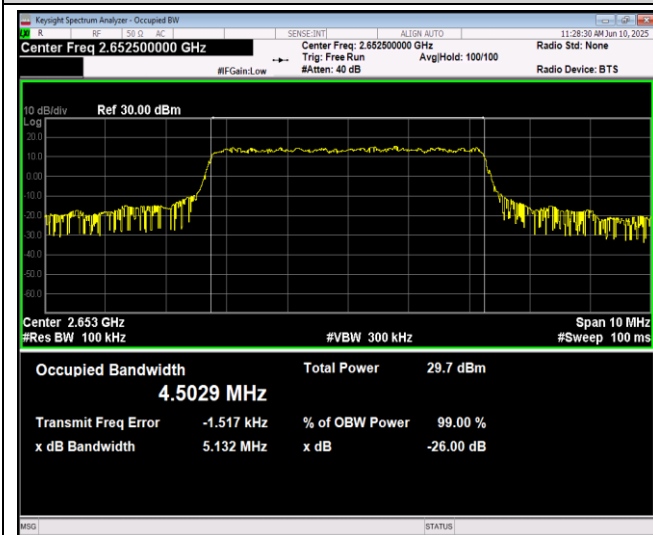

Band41-5MHz-16QAM-41215-25RB#0

Band41-5MHz-64QAM-40640-25RB#0