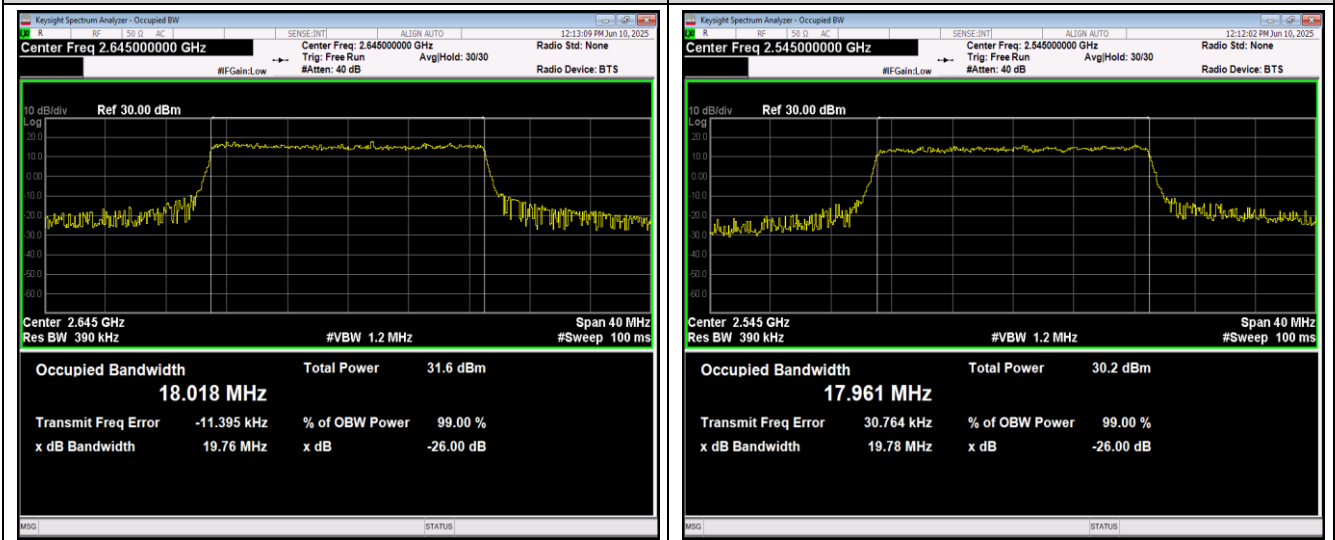

Band41-15MHz-64QAM-41165-75RB#0

Band41-20MHz-QPSK-40140-100RB#0

Band41-20MHz-QPSK-40640-100RB#0

Band41-20MHz-QPSK-41140-100RB#0

Band41-20MHz-16QAM-40140-100RB#0

Band41-20MHz-16QAM-40640-100RB#0

Band41-20MHz-16QAM-41140-100RB#0