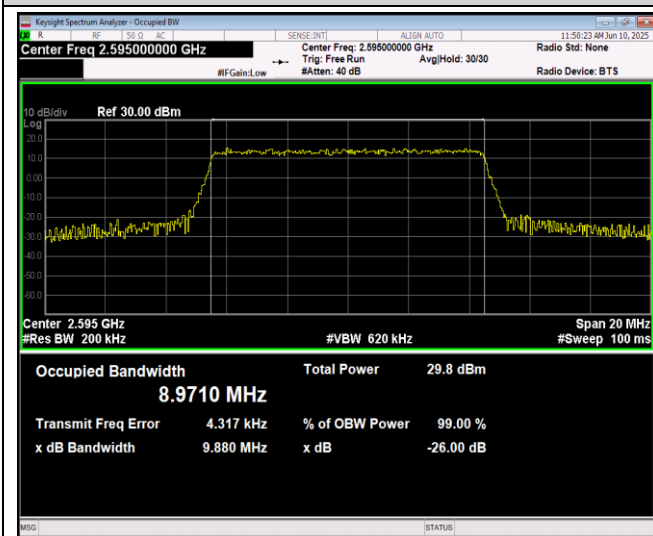

Band41-10MHz-16QAM-40640-50RB#0

Band41-10MHz-64QAM-40090-50RB#0