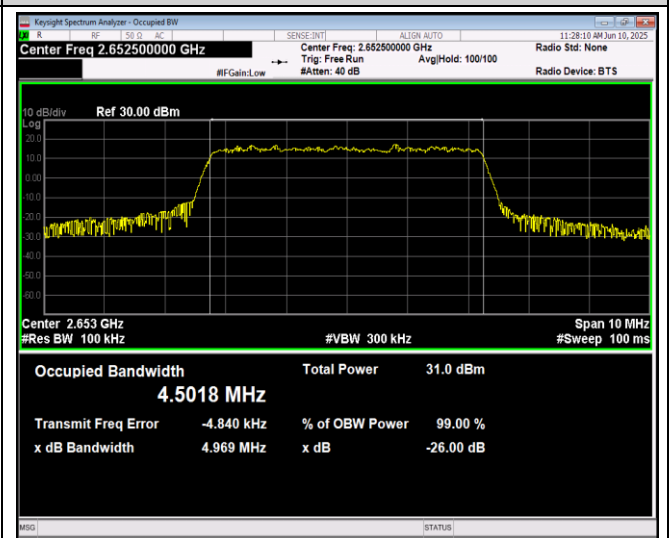

Band38-20MHz-64QAM-38000-100RB#0

Band38-20MHz-64QAM-38150-100RB#0

Band41-5MHz-QPSK-40065-25RB#0

Band41-5MHz-QPSK-40640-25RB#0

Band41-5MHz-QPSK-41215-25RB#0

Band41-5MHz-16QAM-40065-25RB#0

Band41-5MHz-16QAM-40640-25RB#0