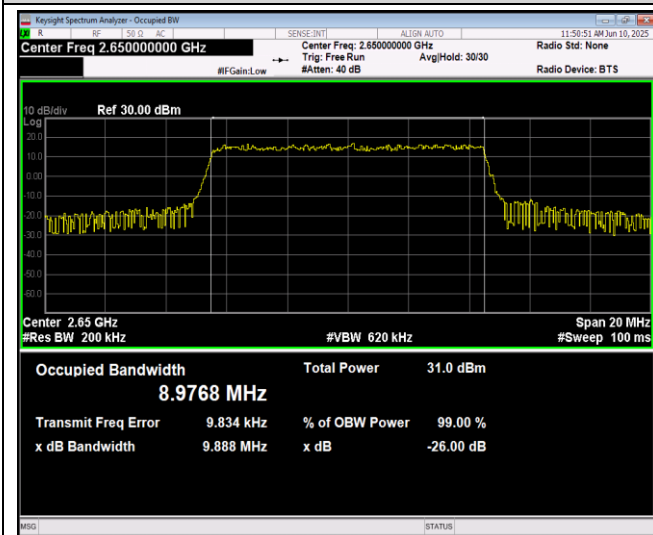

Band41-10MHz-QPSK-41190-50RB#0

Band41-10MHz-16QAM-40640-50RB#0