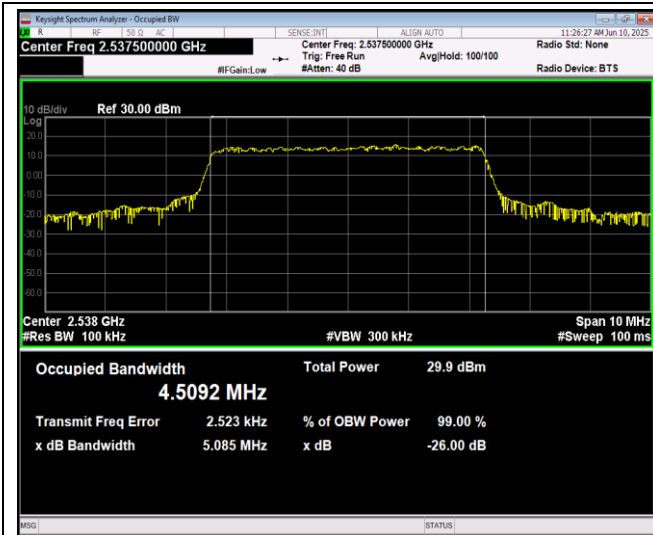

Band38-20MHz-64QAM-38000-100RB#0

Band38-20MHz-64QAM-38150-100RB#0

Band41-5MHz-QPSK-40065-25RB#0

Band41-5MHz-QPSK-40640-25RB#0

Band41-5MHz-QPSK-41215-25RB#0

Band41-5MHz-16QAM-40065-25RB#0

Band41-5MHz-16QAM-40640-25RB#0