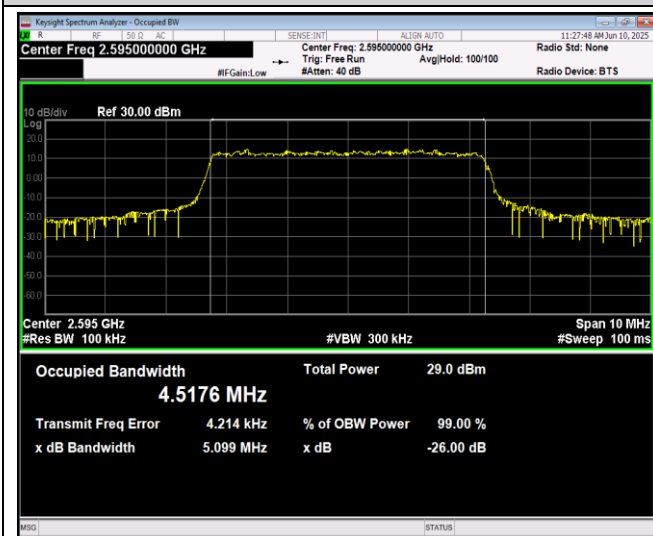

Band41-5MHz-16QAM-41215-25RB#0

Band41-5MHz-64QAM-40065-25RB#0

Band41-5MHz-64QAM-40640-25RB#0

Band41-5MHz-64QAM-41215-25RB#0

Band41-10MHz-QPSK-40090-50RB#0

Band41-10MHz-QPSK-40640-50RB#0

Band41-10MHz-QPSK-41190-50RB#0