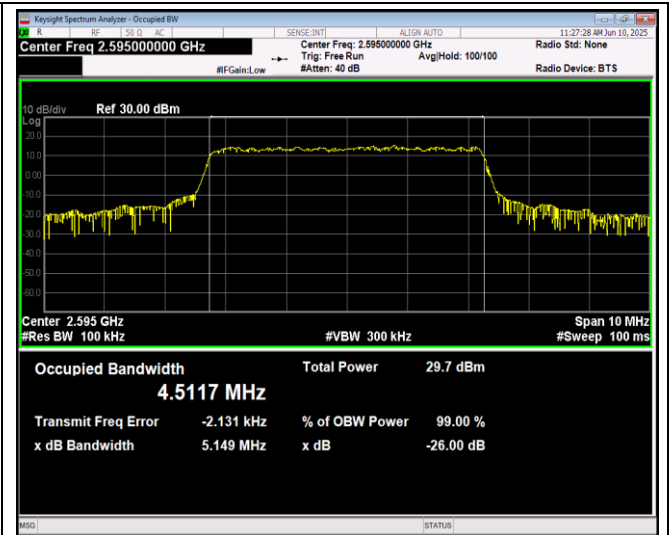

Band41-5MHz-16QAM-40640-25RB#0

Band41-5MHz-64QAM-40065-25RB#0