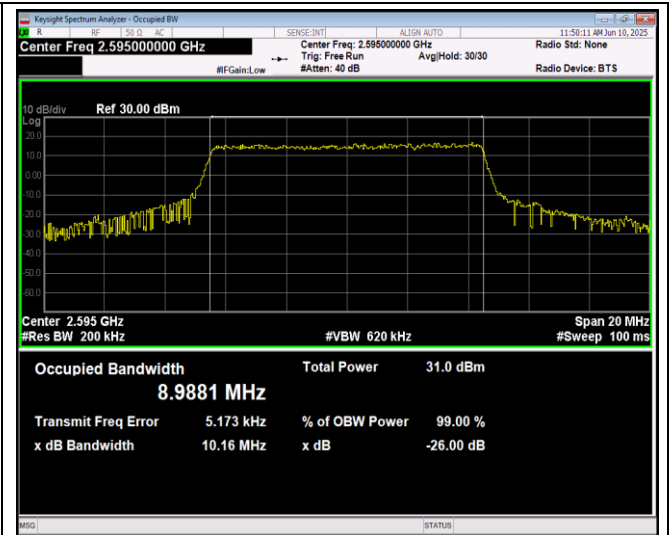

Band41-5MHz-16QAM-41215-25RB#0

Band41-5MHz-64QAM-40065-25RB#0

Band41-5MHz-64QAM-40640-25RB#0

Band41-5MHz-64QAM-41215-25RB#0

Band41-10MHz-QPSK-40090-50RB#0

Band41-10MHz-QPSK-40640-50RB#0

Band41-10MHz-QPSK-41190-50RB#0