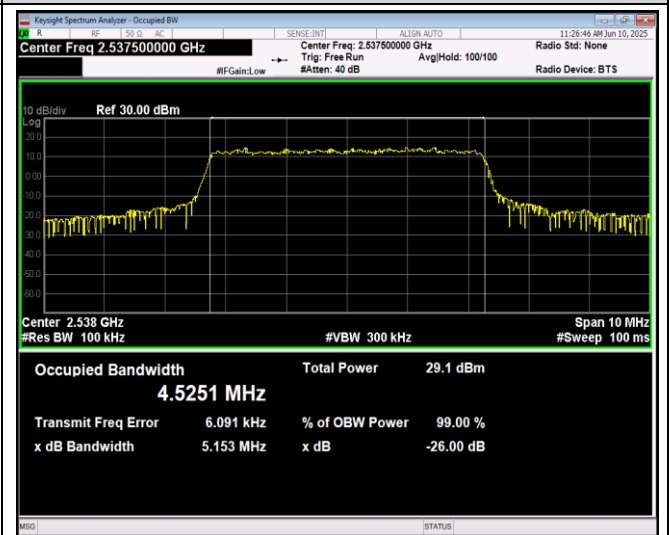

Band41-5MHz-64QAM-40065-25RB#0

Band41-5MHz-64QAM-41215-25RB#0