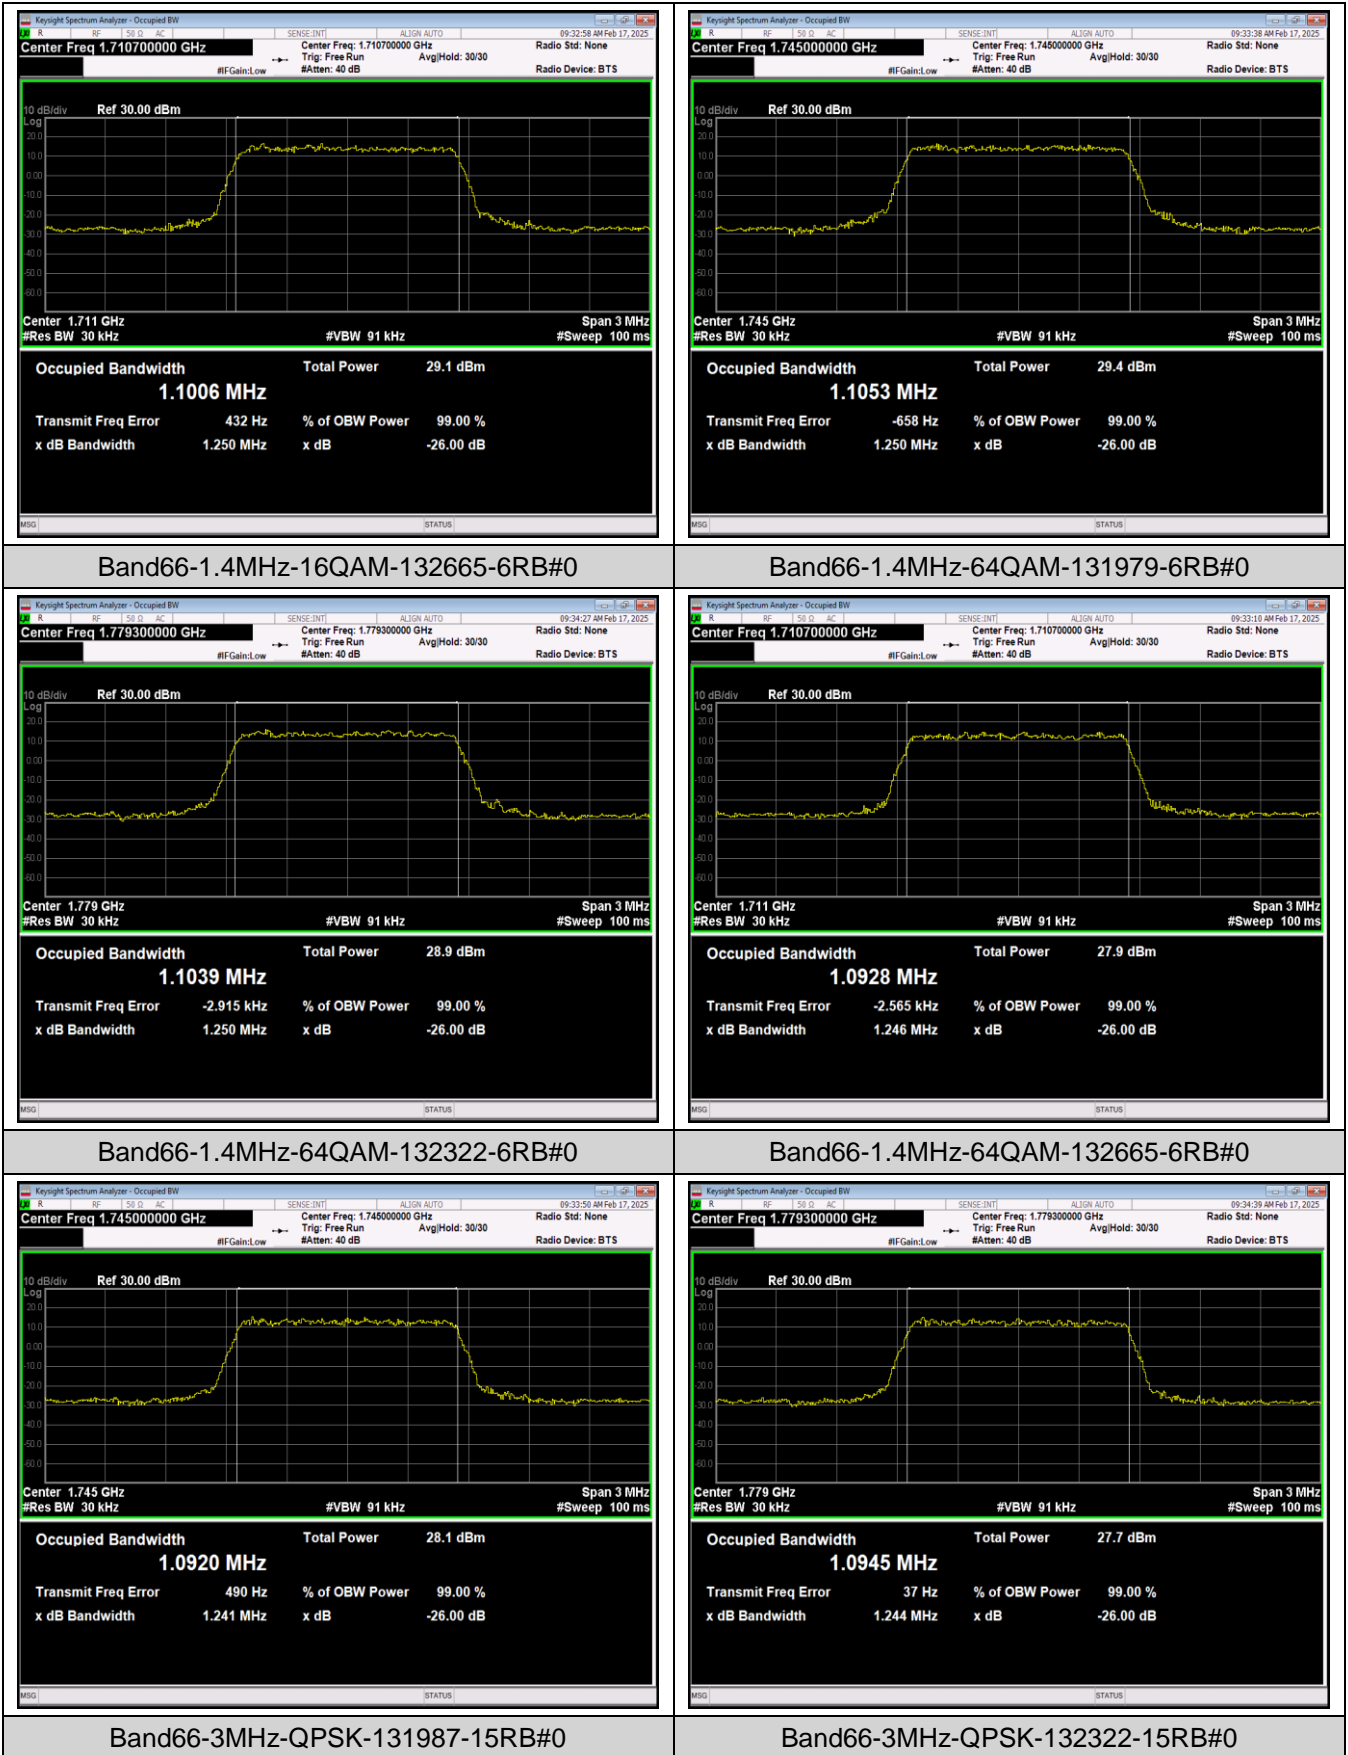

Band41-15MHz-64QAM-41165-75RB#0

Band41-20MHz-QPSK-40140-100RB#0

Band41-20MHz-QPSK-40640-100RB#0

Band66-3MHz-QPSK-132657-15RB#0

Band66-3MHz-16QAM-131987-15RB#0

Band66-3MHz-16QAM-132322-15RB#0

Band66-3MHz-16QAM-132657-15RB#0