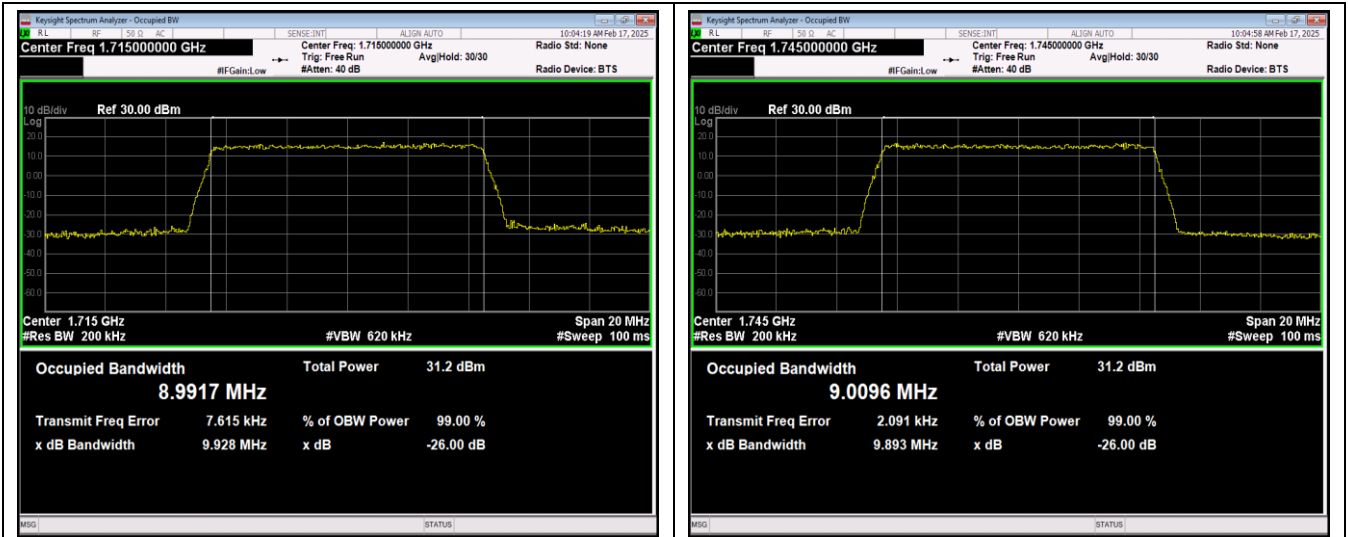

Band66-10MHz-QPSK-132622-50RB#0

Band66-10MHz-16QAM-132022-50RB#0