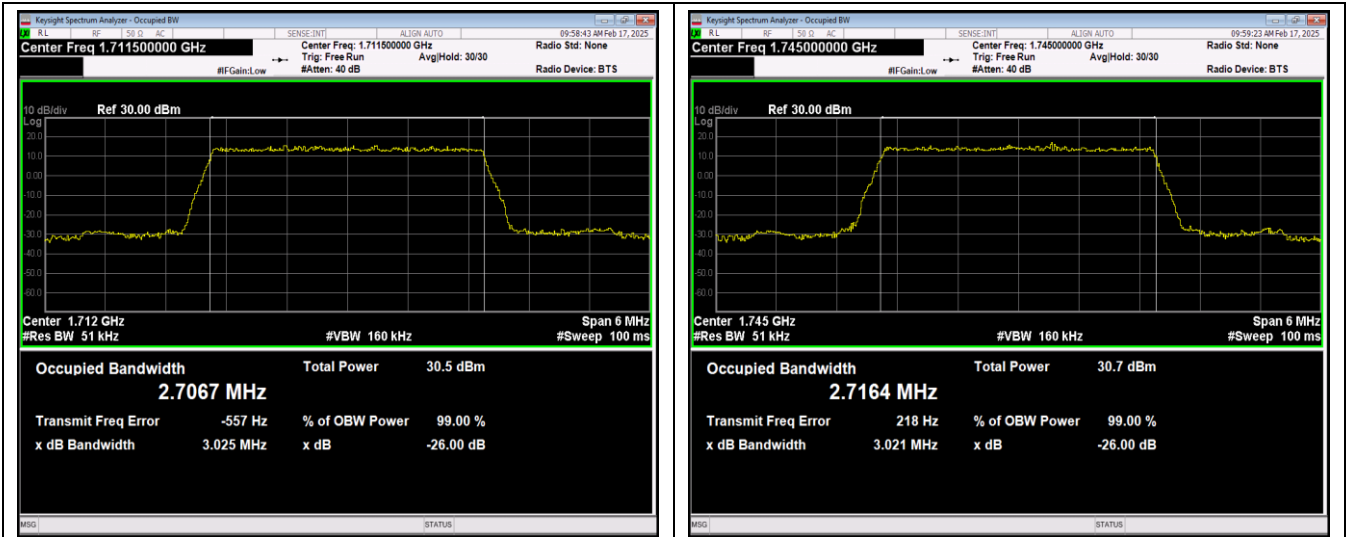

Band41-15MHz-64QAM-41165-75RB#0

Band41-20MHz-QPSK-40140-100RB#0

Band41-20MHz-QPSK-40640-100RB#0

Band66-3MHz-QPSK-132657-15RB#0

Band66-3MHz-16QAM-131987-15RB#0

Band66-3MHz-16QAM-132322-15RB#0

Band66-3MHz-16QAM-132657-15RB#0