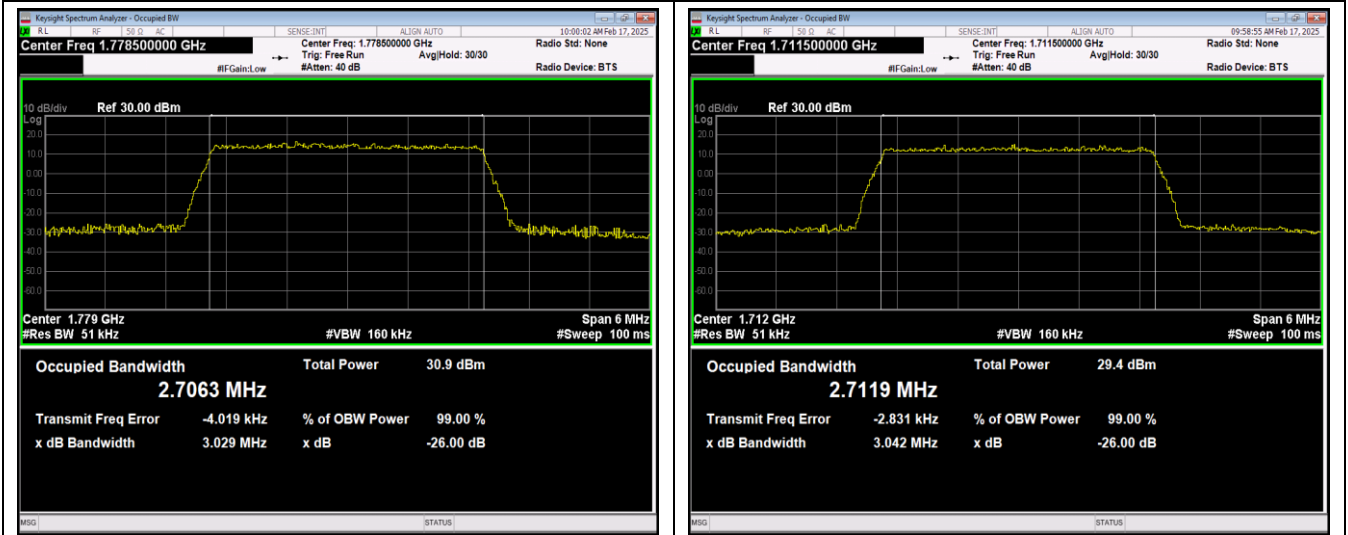

Band41-15MHz-64QAM-41165-75RB#0

Band41-20MHz-QPSK-40140-100RB#0

Band41-20MHz-QPSK-40640-100RB#0

Band66-3MHz-QPSK-132657-15RB#0

Band66-3MHz-16QAM-131987-15RB#0

Band66-3MHz-16QAM-132322-15RB#0

Band66-3MHz-16QAM-132657-15RB#0