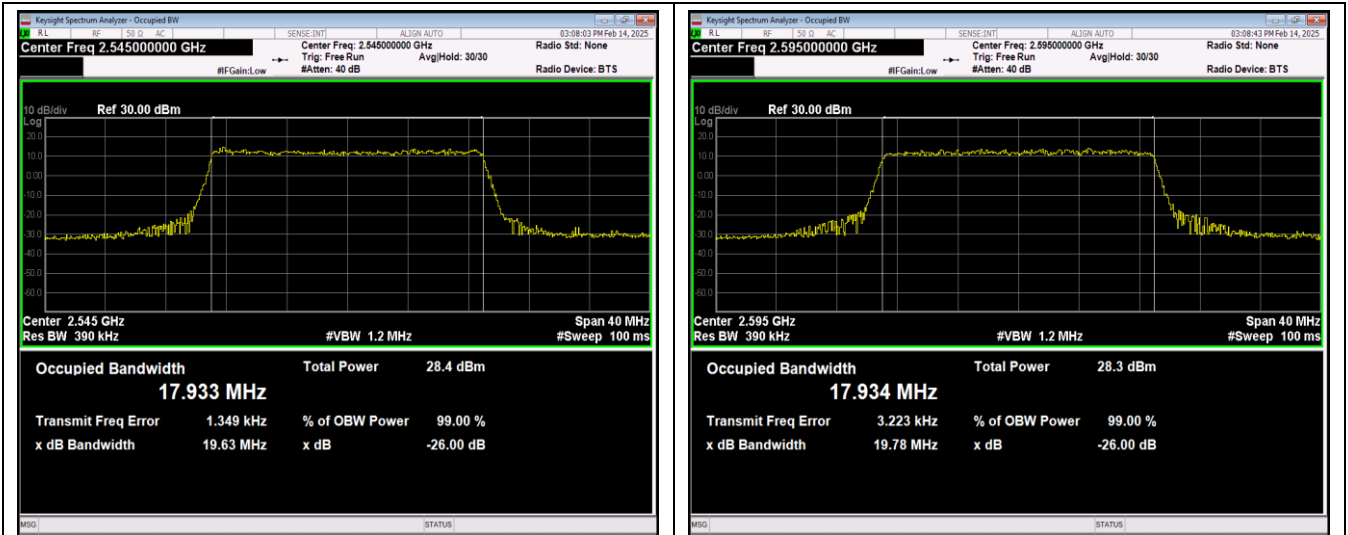

Band41-15MHz-64QAM-41165-75RB#0

Band41-20MHz-QPSK-40140-100RB#0

Band41-20MHz-QPSK-40640-100RB#0

Band66-3MHz-QPSK-132657-15RB#0

Band66-3MHz-16QAM-131987-15RB#0

Band66-3MHz-16QAM-132322-15RB#0

Band66-3MHz-16QAM-132657-15RB#0