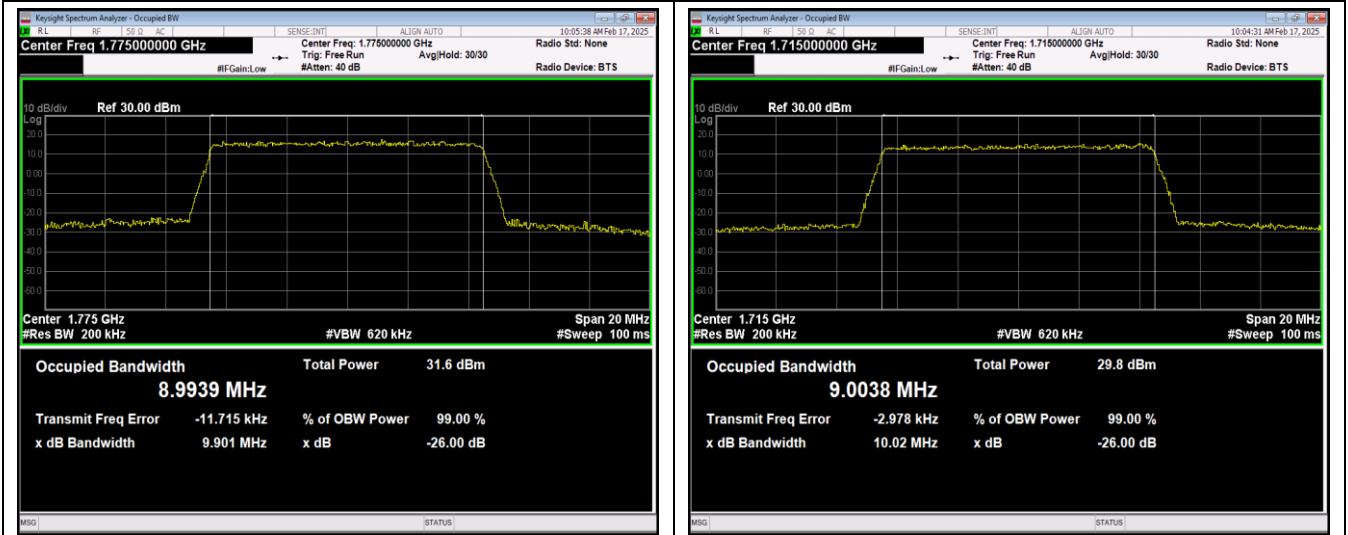

Band66-10MHz-QPSK-132622-50RB#0

Band66-10MHz-16QAM-132022-50RB#0

Band66-10MHz-16QAM-132322-50RB#0

Band66-10MHz-16QAM-132622-50RB#0