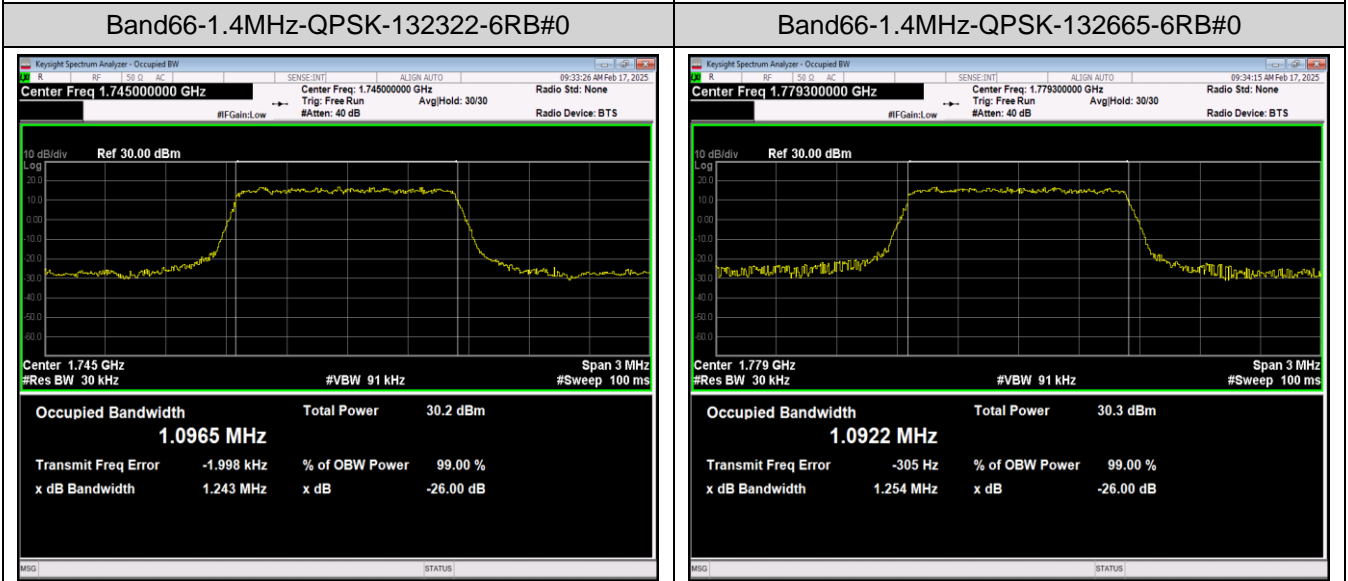

Band41-15MHz-64QAM-41165-75RB#0

Band41-20MHz-QPSK-40140-100RB#0

Band41-20MHz-QPSK-40640-100RB#0

Band66-3MHz-QPSK-132657-15RB#0

Band66-3MHz-16QAM-131987-15RB#0

Band66-3MHz-16QAM-132322-15RB#0

Band66-3MHz-16QAM-132657-15RB#0