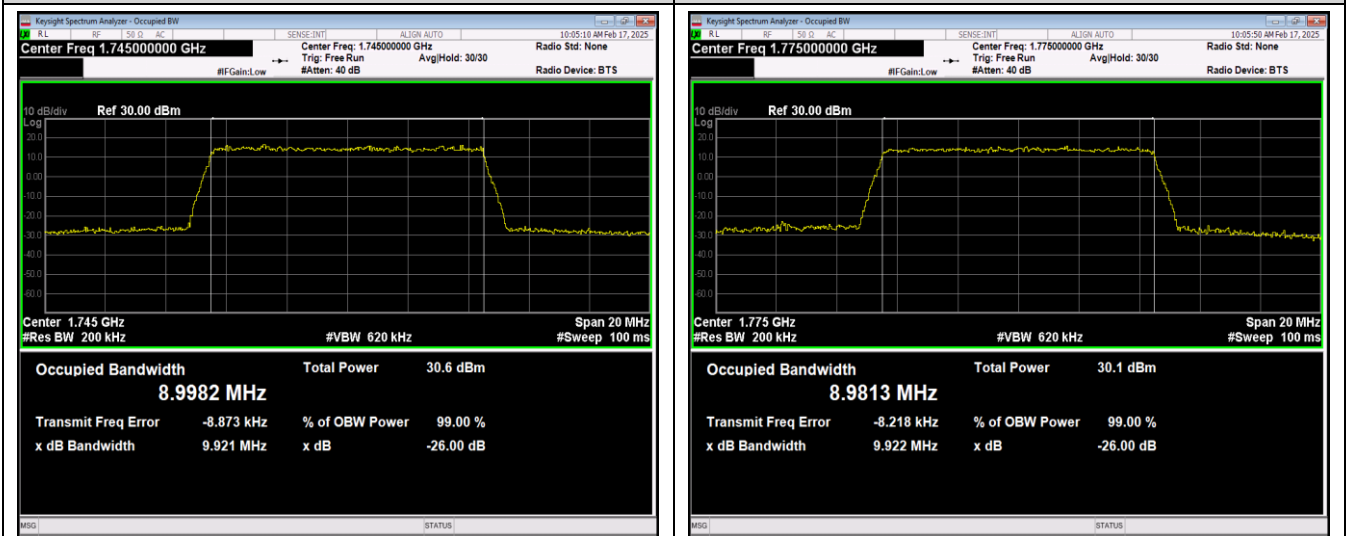

Band66-10MHz-16QAM-132322-50RB#0

Band66-10MHz-16QAM-132622-50RB#0

Band66-10MHz-64QAM-132022-50RB#0

Band66-10MHz-64QAM-132322-50RB#0