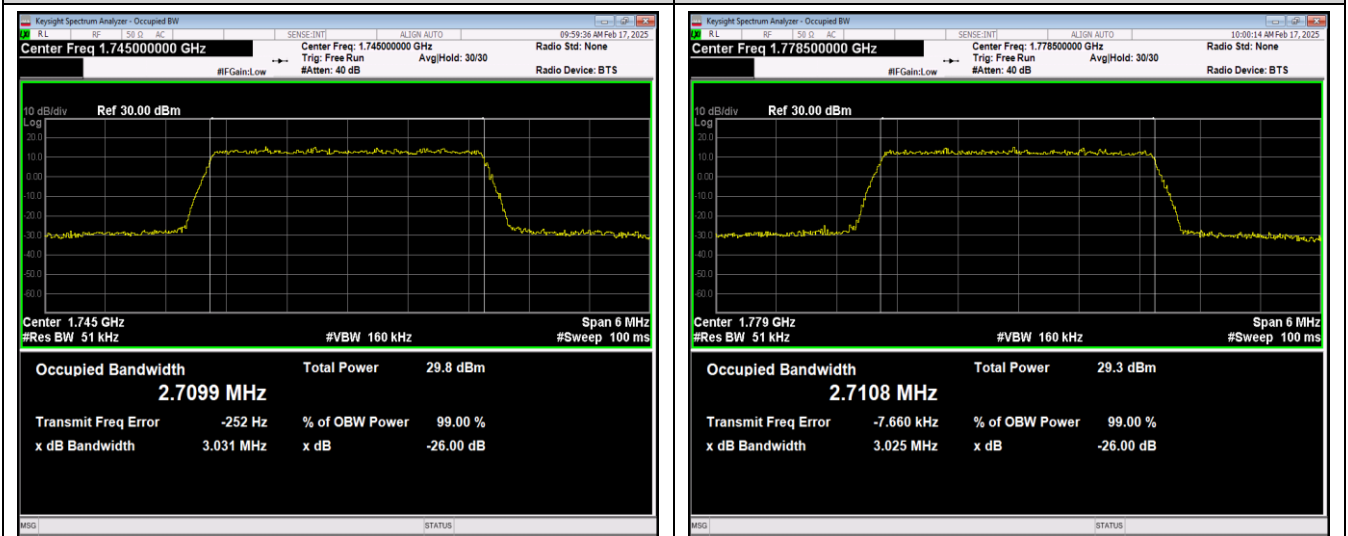

Band41-15MHz-64QAM-41165-75RB#0

Band41-20MHz-QPSK-40140-100RB#0

Band41-20MHz-QPSK-40640-100RB#0

Band66-3MHz-QPSK-132657-15RB#0

Band66-3MHz-16QAM-131987-15RB#0

Band66-3MHz-16QAM-132322-15RB#0

Band66-3MHz-16QAM-132657-15RB#0