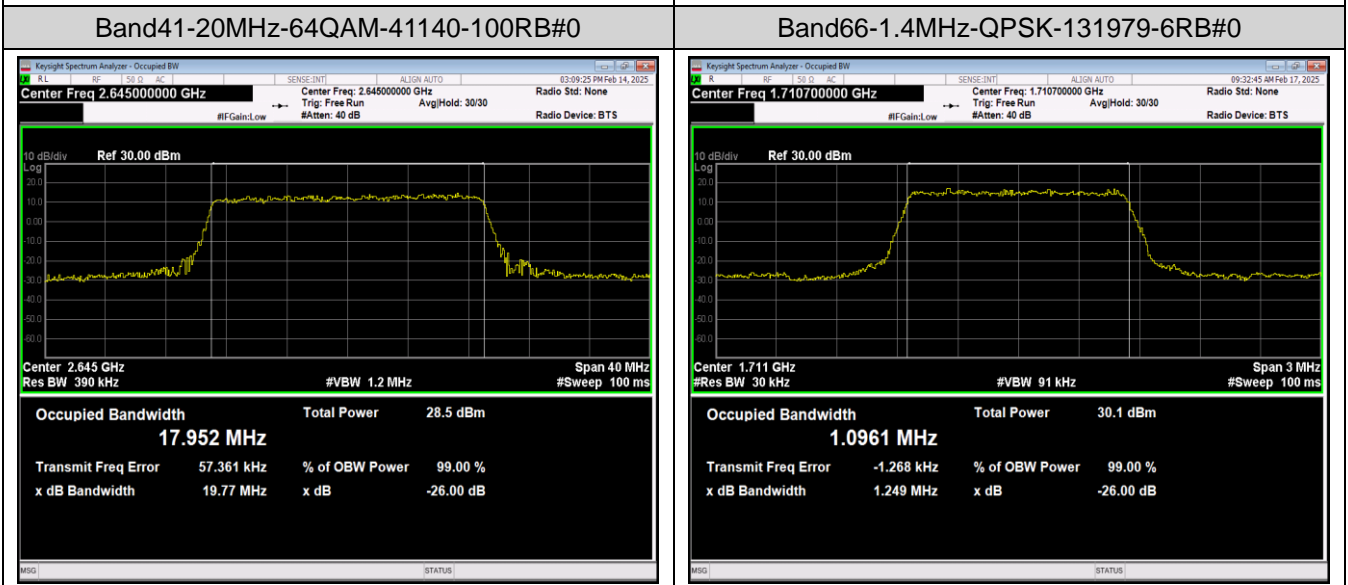

Band41-15MHz-64QAM-41165-75RB#0

Band41-20MHz-QPSK-40140-100RB#0

Band41-20MHz-QPSK-40640-100RB#0

Band66-3MHz-QPSK-132657-15RB#0

Band66-3MHz-16QAM-131987-15RB#0

Band66-3MHz-16QAM-132322-15RB#0

Band66-3MHz-16QAM-132657-15RB#0