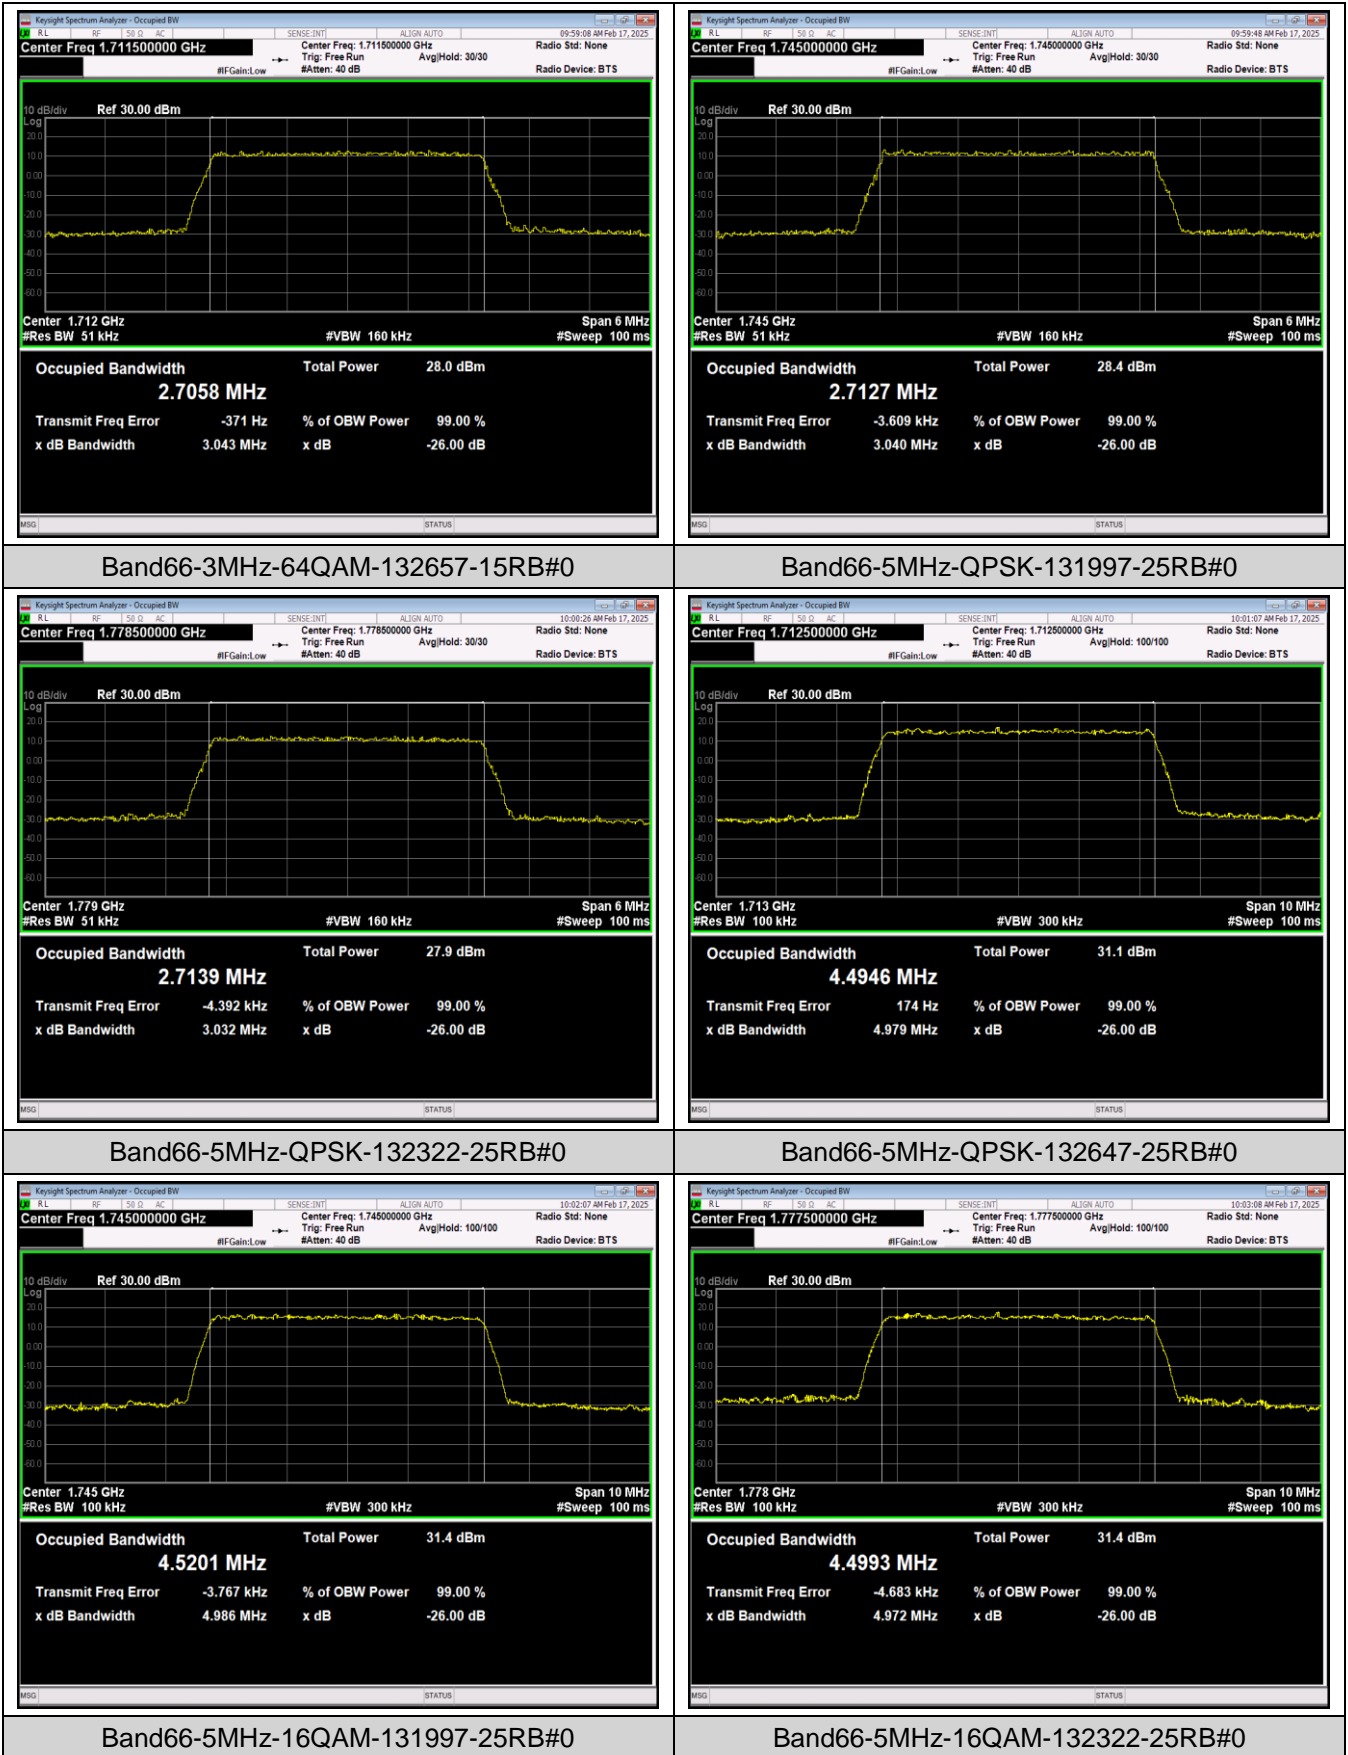

Band66-3MHz-64QAM-131987-15RB#0

Band66-3MHz-64QAM-132322-15RB#0