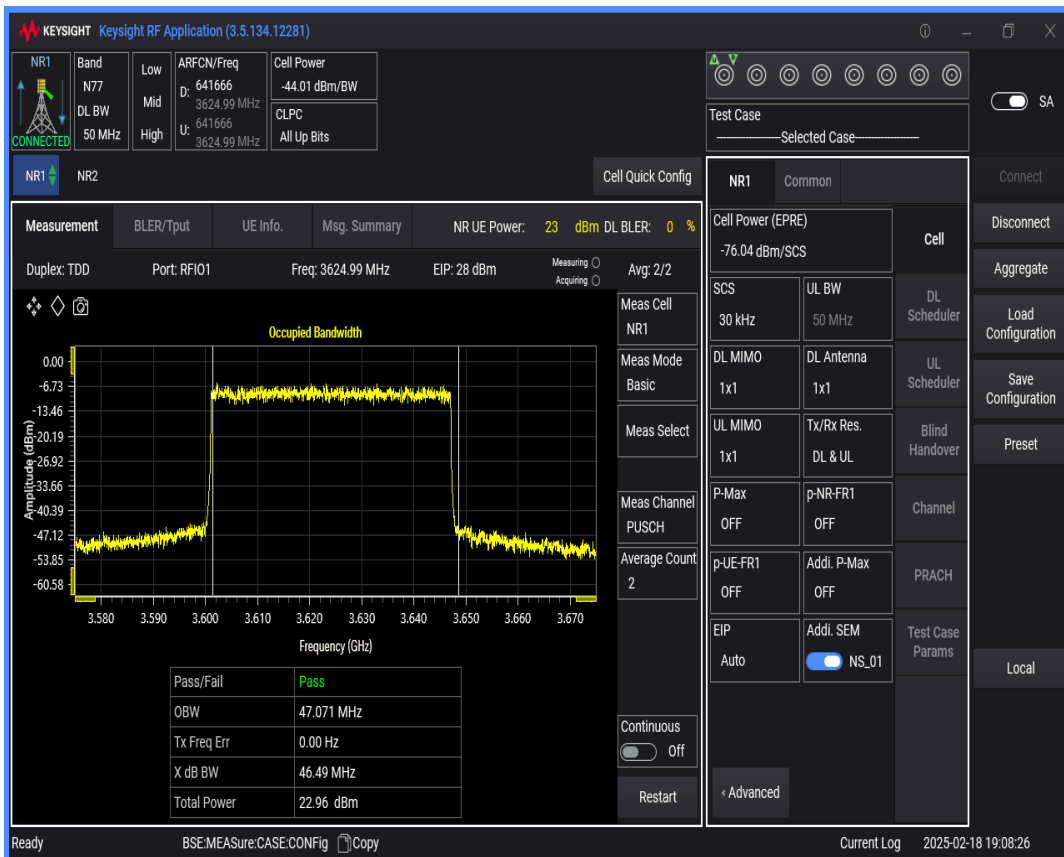

n77(3550-3700) SCS=30kHz DFT_QPSK BW=50MHz Channel=641666 RB=128@0