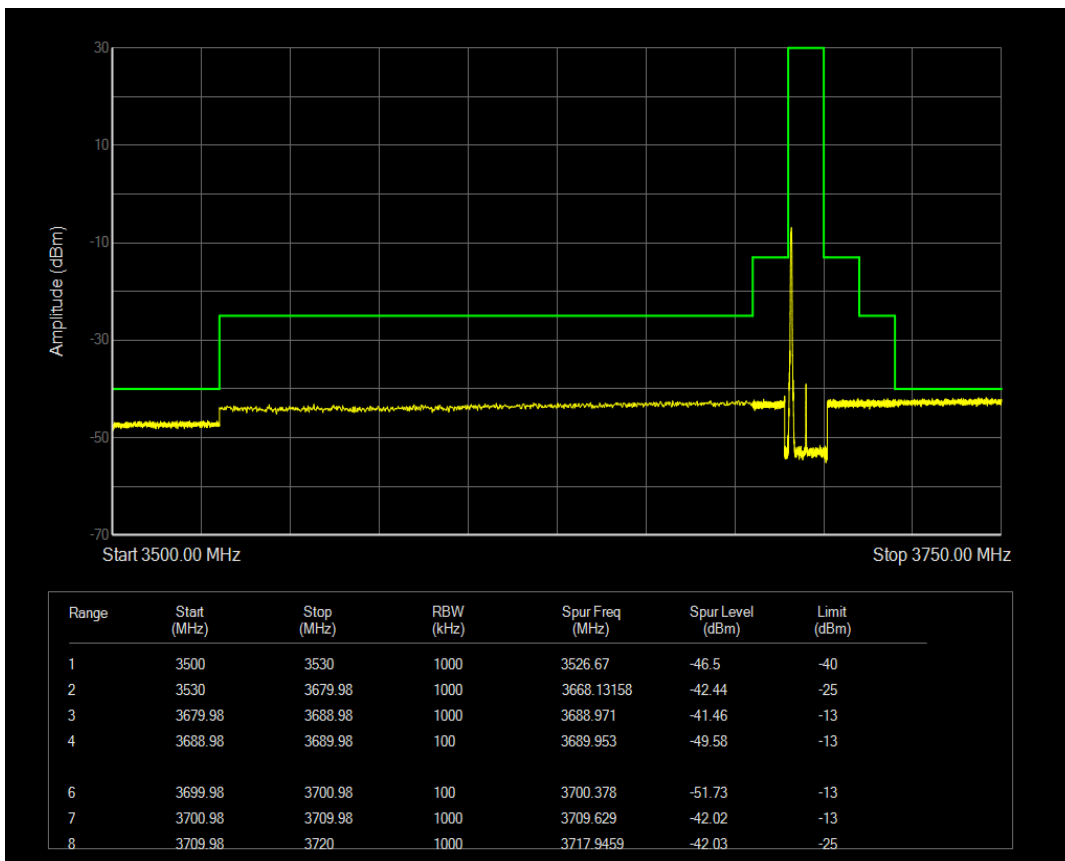

n77(3550-3700) SCS=30kHz CP_QPSK BW=50MHz Channel=638334 RB=1@0