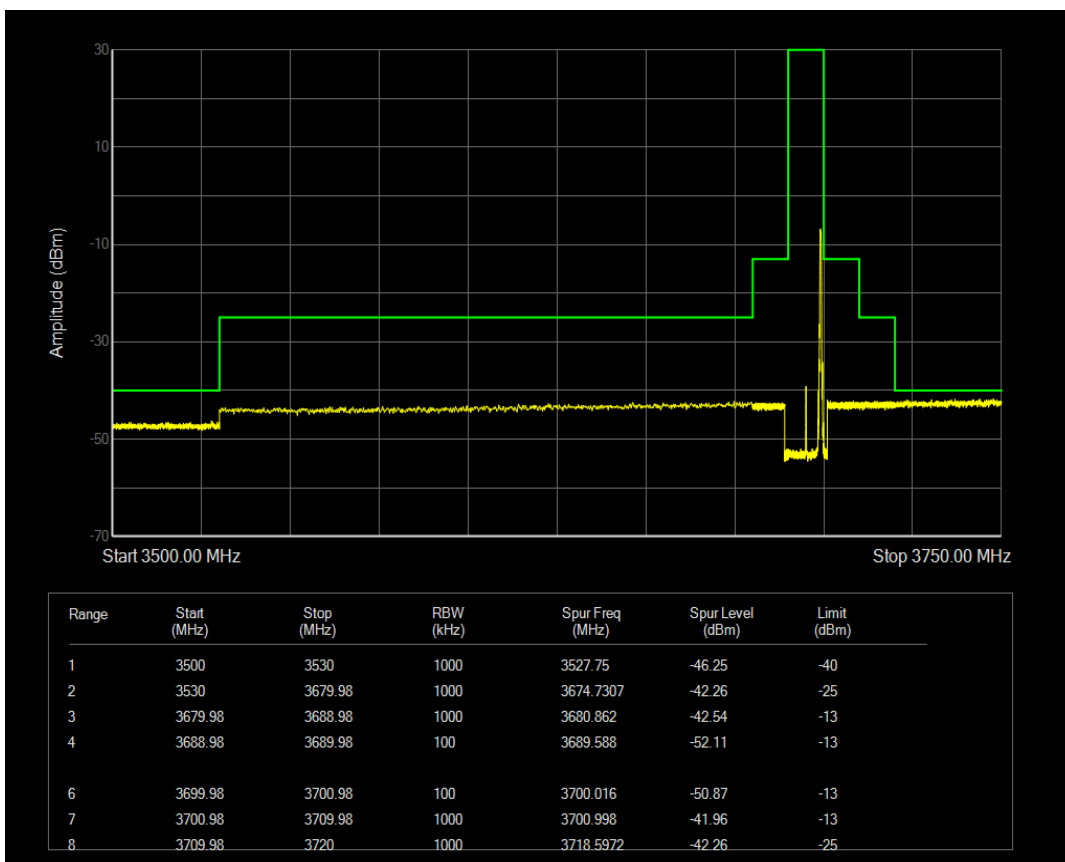

n77(3550-3700) SCS=30kHz CP_QPSK BW=10MHz Channel=646332 RB=1 @0