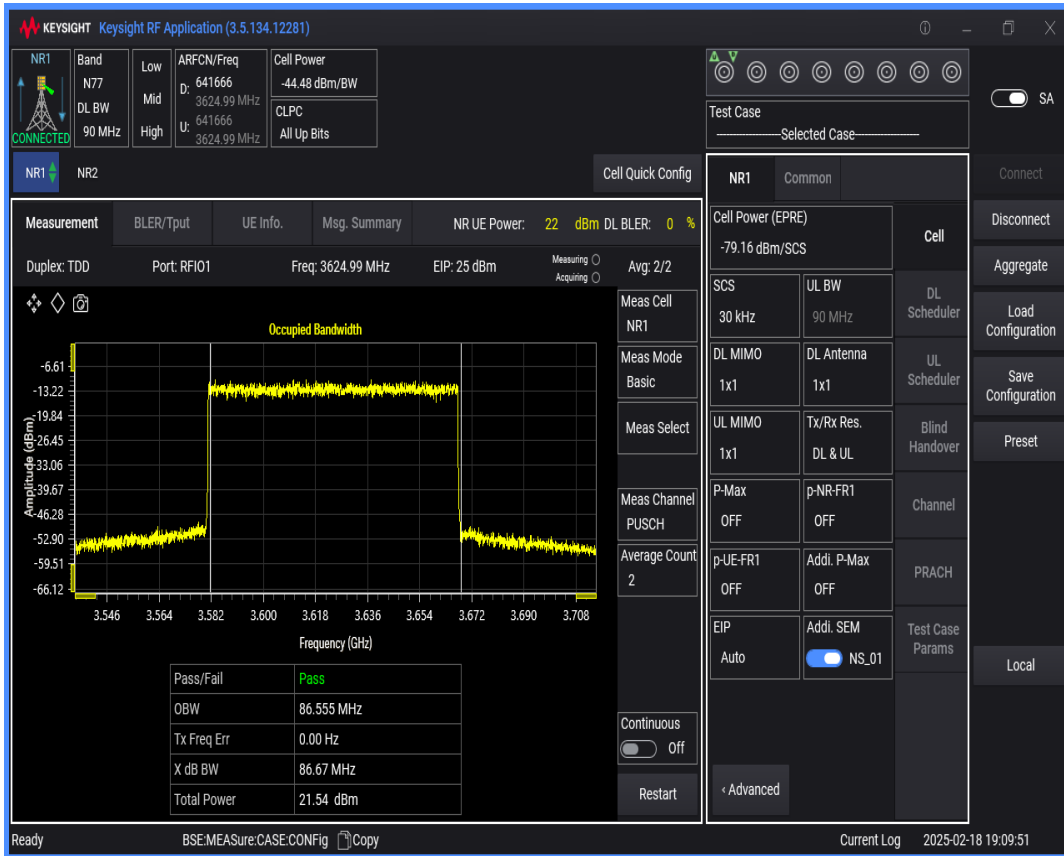

**n77(3550-3700) SCS=30kHz DFT\_QPSK BW=100MHz Channel=641666 RB=270@0**

**n77(3550-3700) SCS=30kHz DFT\_QAM64 BW=90MHz Channel=641666 RB=240@0**

**n77(3550-3700) SCS=30kHz DFT\_QPSK BW=20MHz Channel=641666 RB=50 @0**