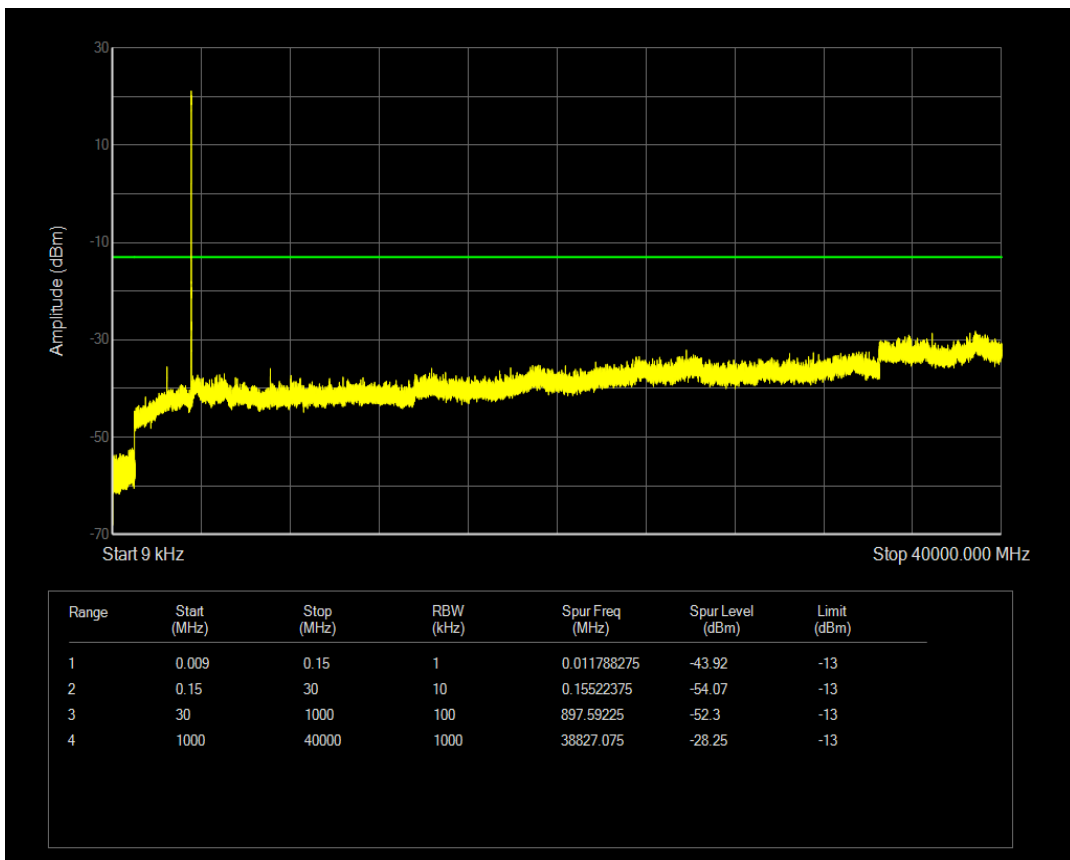

n77(3550-3700) SCS=30kHz CP_QPSK BW=50MHz Channel=638334 RB=1@0