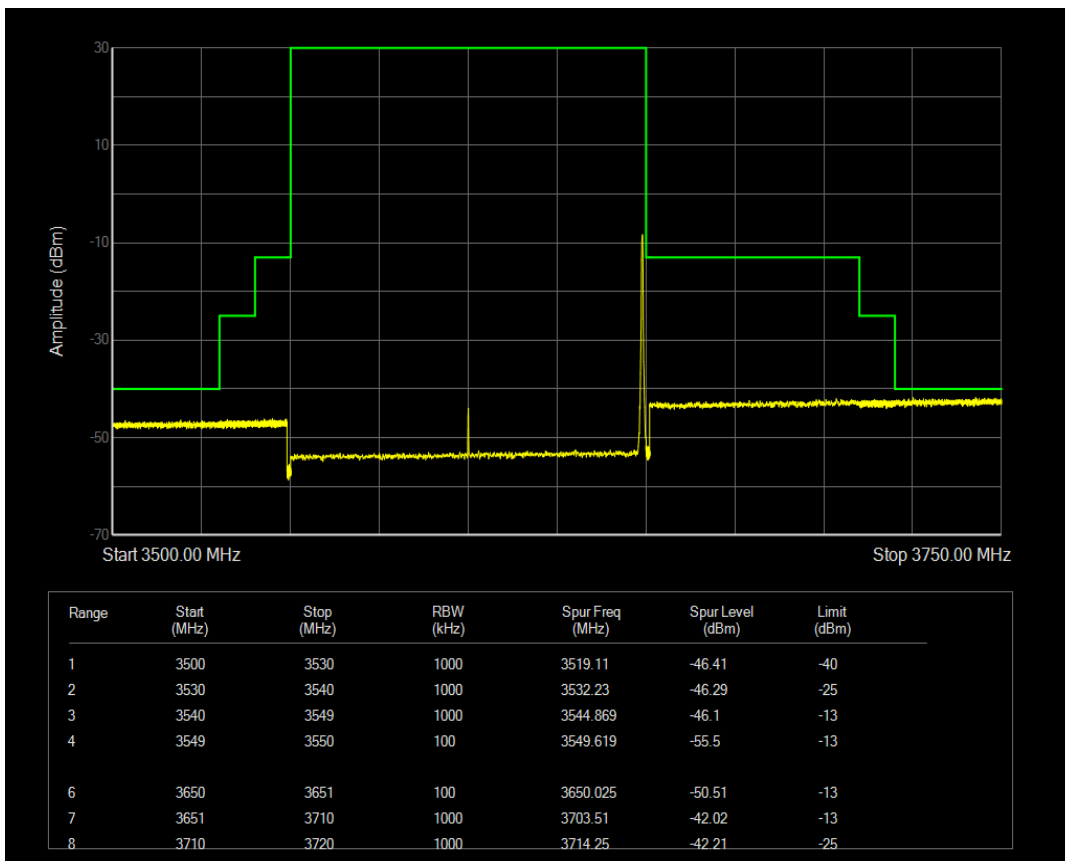

## 5 Band edge for NR FR1

<b>Band</b>	<b>SCS (kHz)</b>	<b>Bandwidth (MHz)</b>	<b>UL Channel</b>	<b>RB Allocation</b>	<b>Modulation</b>	<b>Spur Freq (MHz)</b>	<b>Spur Level (dBm)</b>	<b>Limit (dBm)</b>	<b>Verdict</b>
n77(3550-3700)	30	10	637000	24@0	CP_QPSK	3742.83	-41.82	-40	PASS
n77(3550-3700)	30	10	637000	1@0	CP_QPSK	3728.82	-41.83	-40	PASS
n77(3550-3700)	30	10	637000	1@23	CP_QPSK	3746.01	-41.97	-40	PASS
n77(3550-3700)	30	10	646332	24@0	CP_QPSK	3736.77	-41.86	-40	PASS
n77(3550-3700)	30	10	646332	1@0	CP_QPSK	3745.65	-41.77	-40	PASS
n77(3550-3700)	30	10	646332	1@23	CP_QPSK	3747.66	-41.77	-40	PASS
n77(3550-3700)	30	50	638334	133@0	CP_QPSK	3738.15	-41.81	-40	PASS
n77(3550-3700)	30	50	638334	1@0	CP_QPSK	3744.75	-41.80	-40	PASS
n77(3550-3700)	30	50	638334	1@132	CP_QPSK	3742.89	-41.86	-40	PASS
n77(3550-3700)	30	50	645000	133@0	CP_QPSK	3736.26	-41.63	-40	PASS
n77(3550-3700)	30	50	645000	1@0	CP_QPSK	3741.99	-41.63	-40	PASS
n77(3550-3700)	30	50	645000	1@132	CP_QPSK	3730.50	-41.79	-40	PASS
n77(3550-3700)	30	100	640000	273@0	CP_QPSK	3748.17	-41.81	-40	PASS
n77(3550-3700)	30	100	640000	1@0	CP_QPSK	3743.82	-41.76	-40	PASS
n77(3550-3700)	30	100	640000	1@272	CP_QPSK	3742.68	-41.79	-40	PASS
n77(3550-3700)	30	100	643332	273@0	CP_QPSK	3741.63	-41.53	-40	PASS
n77(3550-3700)	30	100	643332	1@0	CP_QPSK	3742.38	-41.92	-40	PASS
n77(3550-3700)	30	100	643332	1@272	CP_QPSK	3747.51	-41.87	-40	PASS

**n77(3550-3700) SCS=30kHz CP\_QPSK BW=100MHz Channel=640000 RB=1@0**

**n77(3550-3700) SCS=30kHz CP\_QPSK BW=100MHz Channel=640000 RB=273@0**

**n77(3550-3700) SCS=30kHz CP\_QPSK BW=100MHz Channel=640000 RB=1@272**