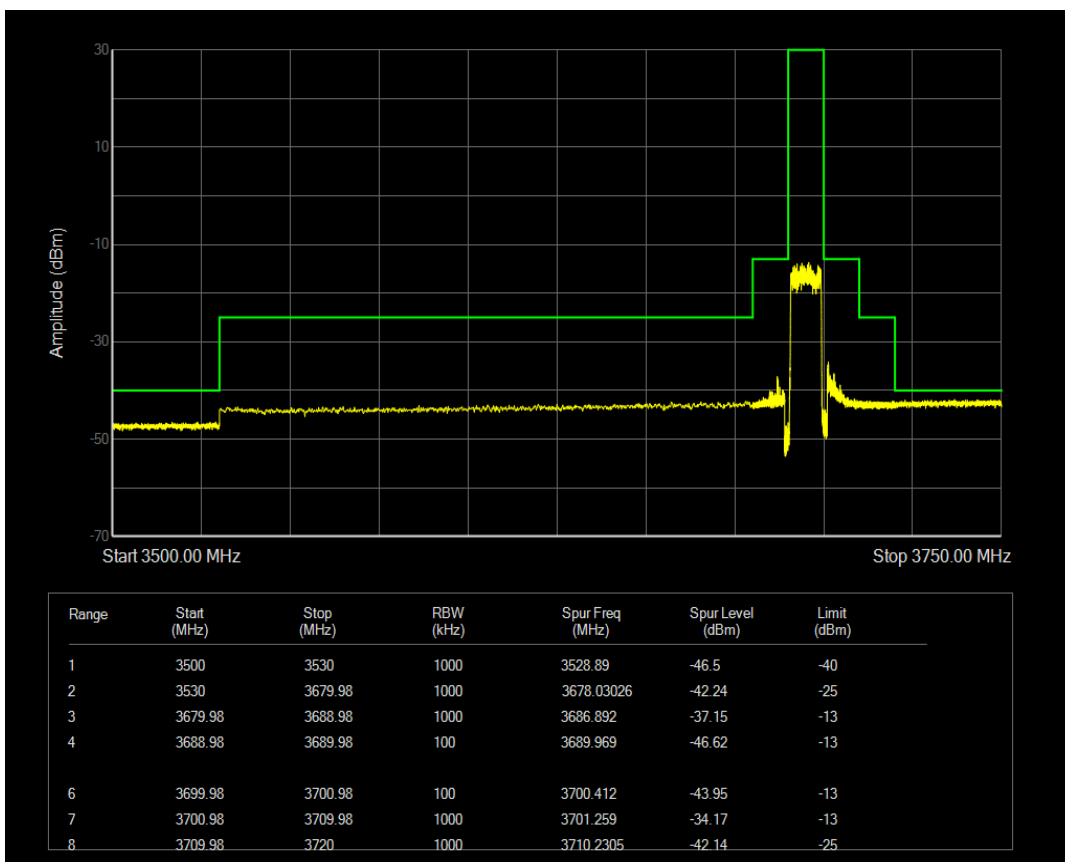

n77(3550-3700) SCS=30kHz CP_QPSK BW=50MHz Channel=638334 RB=133 @0