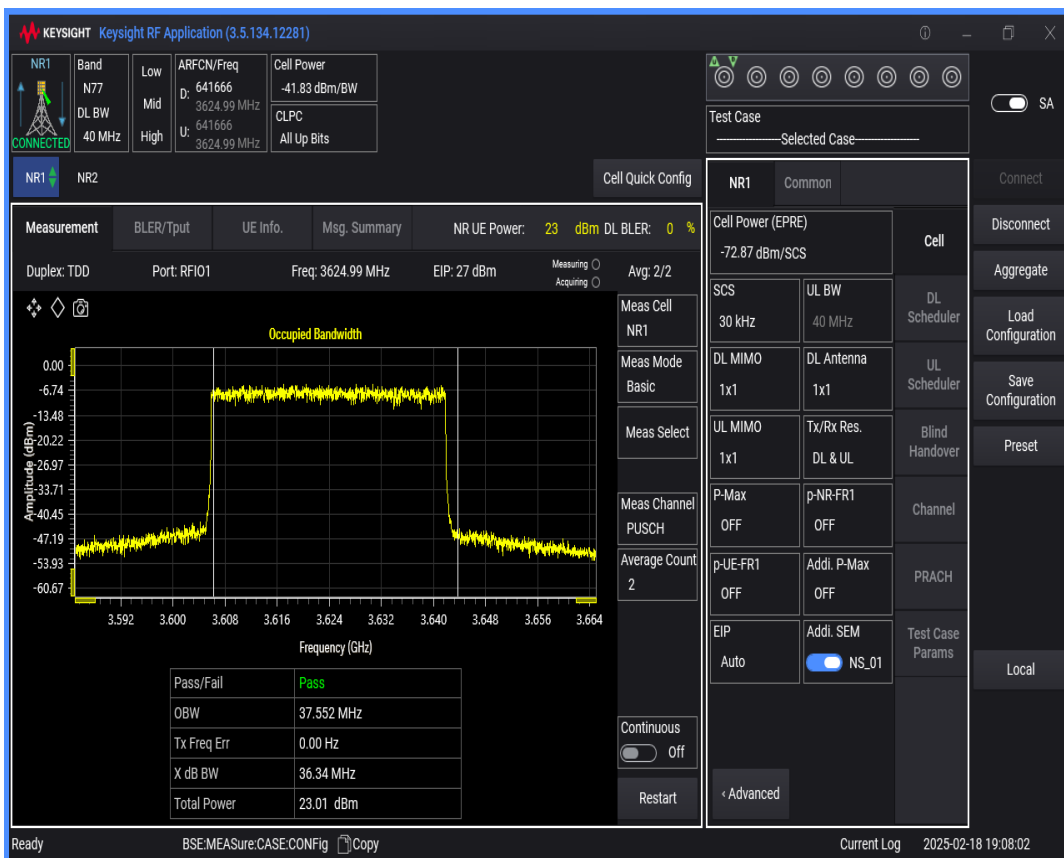

n77(3550-3700) SCS=30kHz DFT_QPSK BW=40MHz Channel=641666 RB=100@0