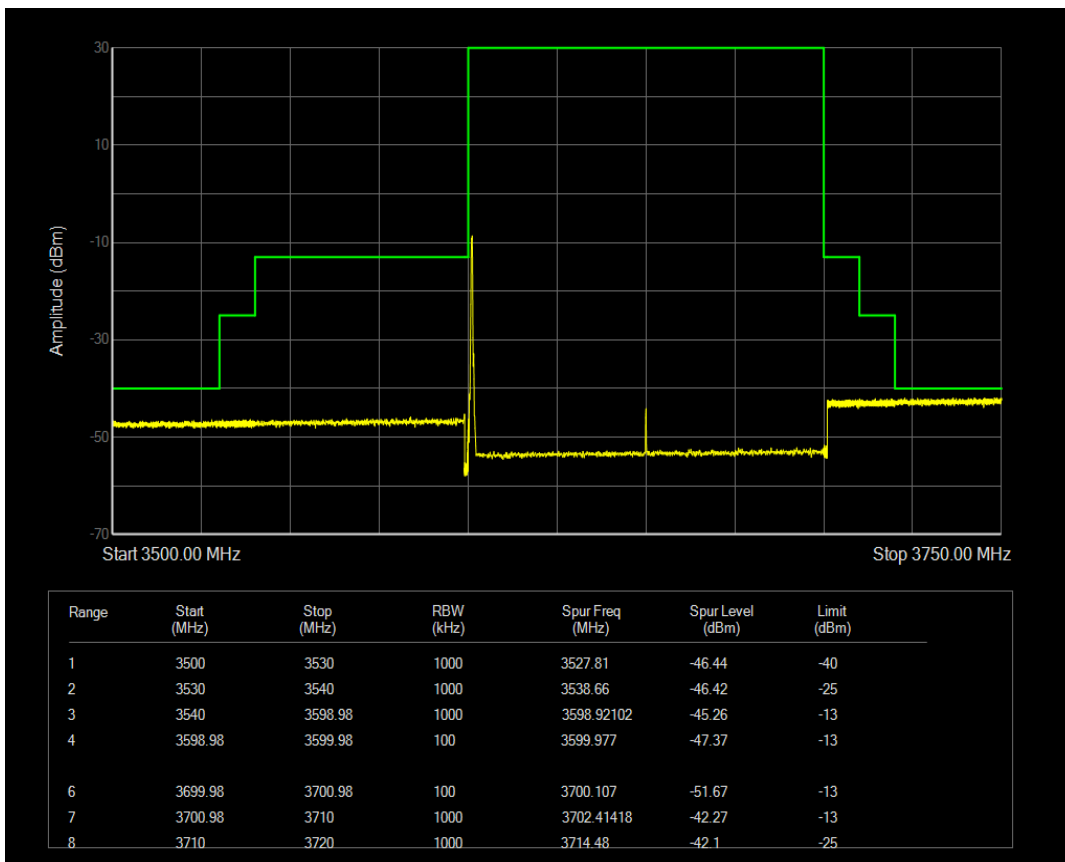

## 5 Band edge for NR FR1

<b>Band</b>	<b>SCS (kHz)</b>	<b>Bandwidth (MHz)</b>	<b>UL Channel</b>	<b>RB Allocation</b>	<b>Modulation</b>	<b>Spur Freq (MHz)</b>	<b>Spur Level (dBm)</b>	<b>Limit (dBm)</b>	<b>Verdict</b>
n77(3550-3700)	30	10	637000	24@0	CP_QPSK	3742.83	-41.82	-40	PASS
n77(3550-3700)	30	10	637000	1@0	CP_QPSK	3728.82	-41.83	-40	PASS
n77(3550-3700)	30	10	637000	1@23	CP_QPSK	3746.01	-41.97	-40	PASS
n77(3550-3700)	30	10	646332	24@0	CP_QPSK	3736.77	-41.86	-40	PASS
n77(3550-3700)	30	10	646332	1@0	CP_QPSK	3745.65	-41.77	-40	PASS
n77(3550-3700)	30	10	646332	1@23	CP_QPSK	3747.66	-41.77	-40	PASS
n77(3550-3700)	30	50	638334	133@0	CP_QPSK	3738.15	-41.81	-40	PASS
n77(3550-3700)	30	50	638334	1@0	CP_QPSK	3744.75	-41.80	-40	PASS
n77(3550-3700)	30	50	638334	1@132	CP_QPSK	3742.89	-41.86	-40	PASS
n77(3550-3700)	30	50	645000	133@0	CP_QPSK	3736.26	-41.63	-40	PASS
n77(3550-3700)	30	50	645000	1@0	CP_QPSK	3741.99	-41.63	-40	PASS
n77(3550-3700)	30	50	645000	1@132	CP_QPSK	3730.50	-41.79	-40	PASS
n77(3550-3700)	30	100	640000	273@0	CP_QPSK	3748.17	-41.81	-40	PASS
n77(3550-3700)	30	100	640000	1@0	CP_QPSK	3743.82	-41.76	-40	PASS
n77(3550-3700)	30	100	640000	1@272	CP_QPSK	3742.68	-41.79	-40	PASS
n77(3550-3700)	30	100	643332	273@0	CP_QPSK	3741.63	-41.53	-40	PASS
n77(3550-3700)	30	100	643332	1@0	CP_QPSK	3742.38	-41.92	-40	PASS
n77(3550-3700)	30	100	643332	1@272	CP_QPSK	3747.51	-41.87	-40	PASS

**n77(3550-3700) SCS=30kHz CP\_QPSK BW=100MHz Channel=640000 RB=1@0**

**n77(3550-3700) SCS=30kHz CP\_QPSK BW=100MHz Channel=640000 RB=273@0**

**n77(3550-3700) SCS=30kHz CP\_QPSK BW=100MHz Channel=640000 RB=1@272**

**n77(3550-3700) SCS=30kHz CP\_QPSK BW=100MHz Channel=643332 RB=1@0**

**n77(3550-3700) SCS=30kHz CP\_QPSK BW=100MHz Channel=643332 RB=1@272**

**n77(3550-3700) SCS=30kHz CP\_QPSK BW=100MHz Channel=643332 RB=273@0**