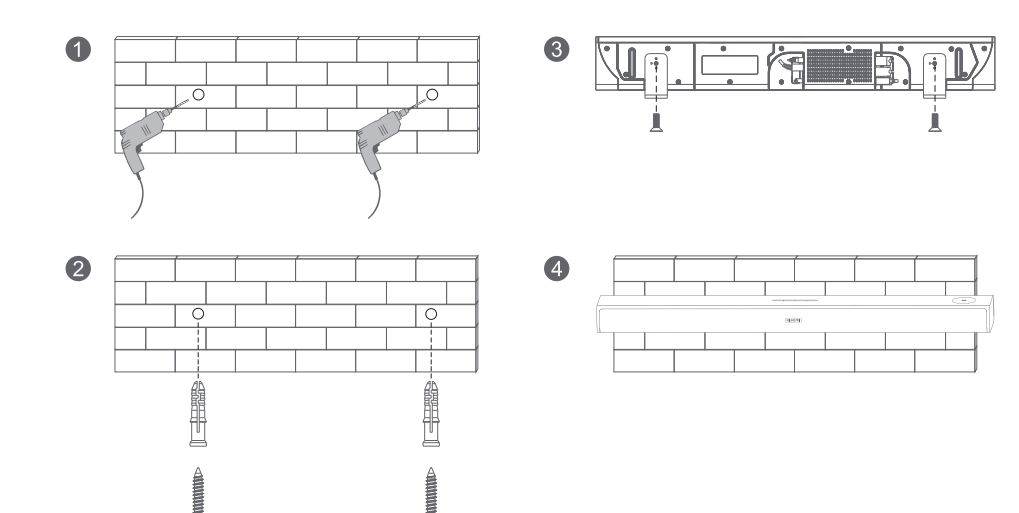

项目名称：

S26A

包装物料名称：

说明书

设计师：

张姗

文件版本：

V1.0

材质及工艺要求：

105g 哑光双面铜版纸

骑马钉

颜色要求：

Pantone Cool Gary 10 C

Pantone 1505 C

尺寸要求：

展开：1144×210mm

成型：143×210mm

其他备注信息：

外观工艺要求图案、字体完整、清晰；打印区域排版仅做参考，各工厂根据实际区域大小可以调整，调整后请发给小米审核确认，并签样。

所有量产文件以签样为准。

注意：因说明书语言种类较多，分成多个文件保存，此 PDF 只有英文，后面要接多语部分。

此页内容无多语翻译

Packing List

Hanger Mount Installation

CAUTION

Remote function

Other Function

NFC

Bar and Subwoofer Connection

Specification

SAFETY INFORMATION

SAFETY WARNINGS

Important Safety Instructions

WARNING

CAUTION

NOTE

REMARKS

ATTENTION

CAUTION

MODEL: S26A

SAFETY INFORMATION

Important Safety Instructions

WARNING

CAUTION

NOTE

REMARKS

ATTENTION

CAUTION

Fonctionnement à distance

Autres fonctionnalités

NFC

Connexion de la barre et du caisson de basses

Spécifications

INFORMATIONS DE SÉCURITÉ

Consignes de sécurité importantes

Consignes de sécurité importantes

ATTENTION

CAUTION

NOTE

REMARKS

ATTENTION

CAUTION

MODEL: S26A

INFORMATIONS DE SÉCURITÉ

Consignes de sécurité importantes

ATTENTION

CAUTION

NOTE

REMARKS

ATTENTION

CAUTION

物料号

可使用二维码

也可使用条码

由供应商自行更新

封底

拉美西语

中文繁体

保修卡信息

封面

1144.00 毫米

143.00 毫米

210.00 毫米