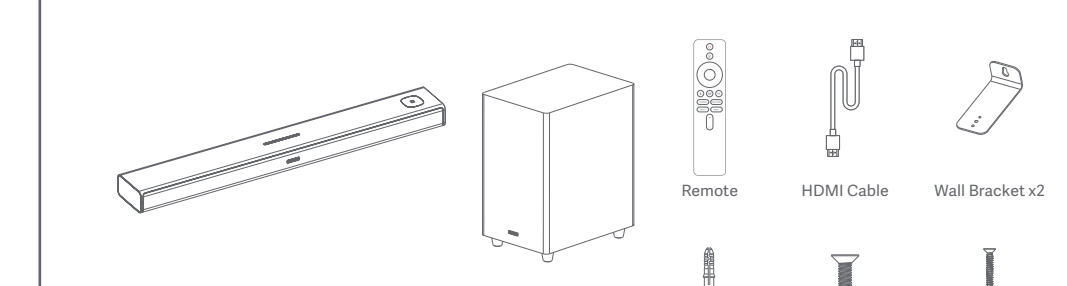

项目名称：

S26A

包装物料名称：

说明书

设计师：

张姗

文件版本：

V1.0

材质及工艺要求：

105g 哑光双面铜版纸

骑马钉

颜色要求：

Pantone Cool Gary 10 C

Pantone 1505 C

尺寸要求：

展开：1144×210mm

成型：143×210mm

其他备注信息：

外观工艺要求图案、字体完整、清晰；打印区域排版仅做参考，各工厂根据实际区域大小可以调整，调整后请发给小米审核确认，并签样。

所有量产文件以签样为准。

注意：因说明书语言种类较多，分成多个文件保存，此 PDF 只有英文，后面要接多语部分。

此页内容无多语翻译

Packing List