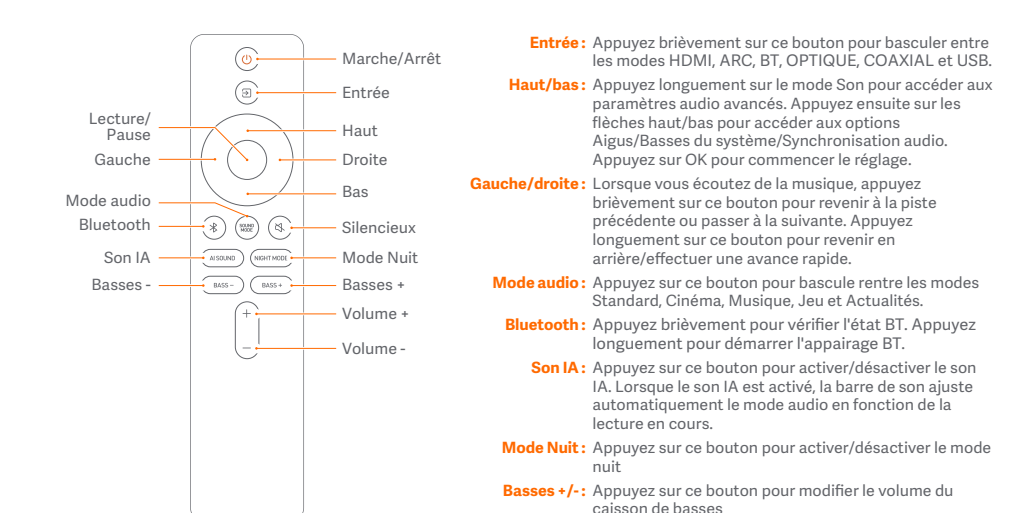

Autres fonctionnalités

NFC

Connexion de la barre et du caisson de basses

Spécifications

INFORMATIONS DE SÉCURITÉ

Consignes de sécurité importantes

Consignes de sécurité importantes

ATTENTION

CAUTION

NOTE

REMARKS

ATTENTION

CAUTION

MODEL: S26A

INFORMATIONS DE SÉCURITÉ

Consignes de sécurité importantes

ATTENTION

CAUTION

NOTE

REMARKS

ATTENTION

CAUTION

物料号

可使用二维码

也可使用条码

由供应商自行更新

封底

拉美西语

中文繁体

保修卡信息

封面

1144.00 毫米

143.00 毫米

210.00 毫米