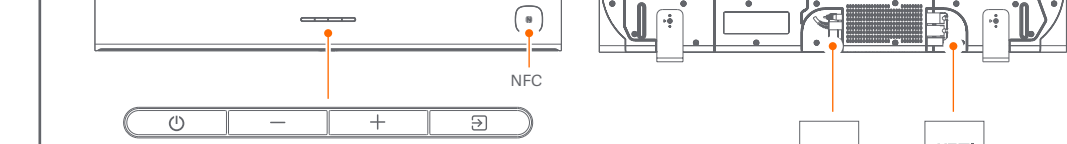

项目名称：

S26A

包装物料名称：

说明书

设计师：

张姗

文件版本：

V1.0

材质及工艺要求：

105g 哑光双面铜版纸

骑马钉

颜色要求：

Pantone Cool Gary 10 C

Pantone 1505 C

尺寸要求：

展开：1144×210mm

成型：143×210mm

其他备注信息：

外观工艺要求图案、字体完整、清晰；打印区域排版仅做参考，各工厂根据实际区域大小可以调整，调整后请发给小米审核确认，并签样。

所有量产文件以签样为准。

注意：因说明书语言种类较多，分成多个文件保存，此 PDF 只有英文，后面要接多语部分。

此页内容无多语翻译

Packing List