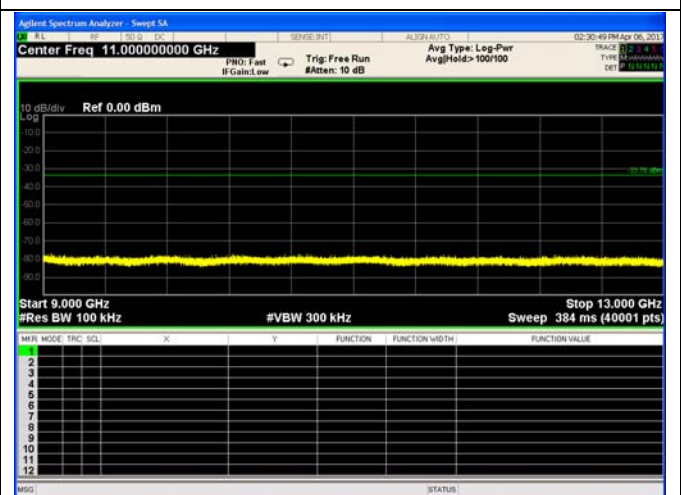

0.15 – 30 MHz

30 – 1000 MHz

1 – 5 GHz

5 – 9 GHz

9 – 13 GHz

A.4 Power Density

WLAN 802.11b

2412 MHz

WLAN 802.11g

2412 MHz

2437 MHz

2437 MHz

2462 MHz

2462 MHz

WLAN 802.11n20

2412 MHz