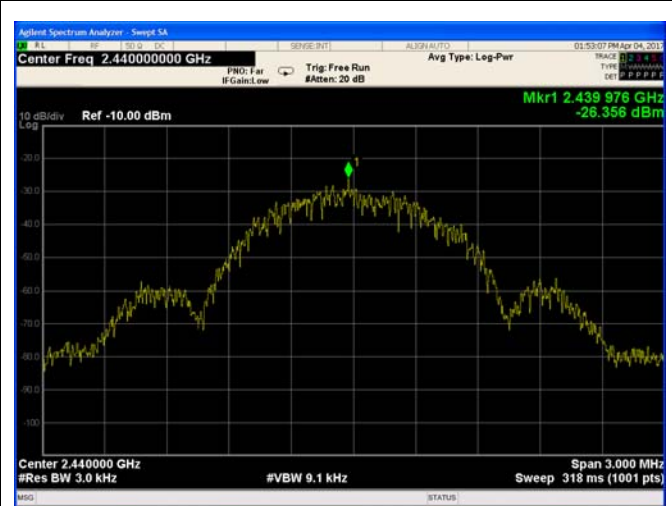

WLAN 802.11g

2412 MHz

2437 MHz

2437 MHz

2462 MHz

2462 MHz

WLAN 802.11n20

2412 MHz

Bluetooth Low Energy

2402 MHz

2437 MHz

2440 MHz

2462 MHz

2480 MHz