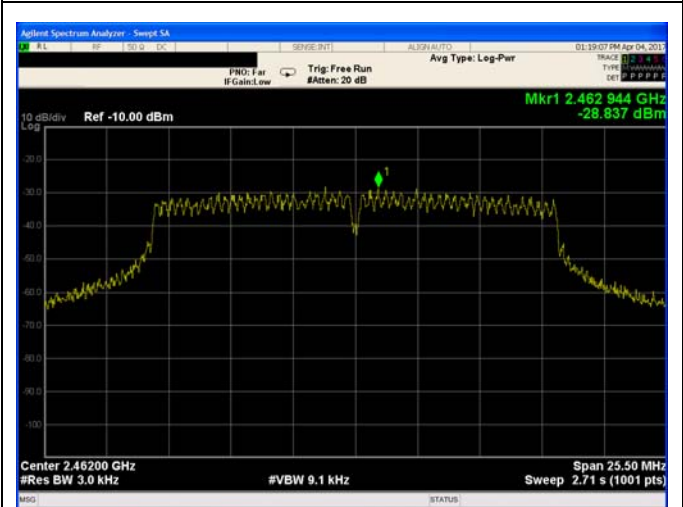

WLAN 802.11g

2412 MHz

2437 MHz

2437 MHz

2462 MHz

2462 MHz

WLAN 802.11n20

2412 MHz