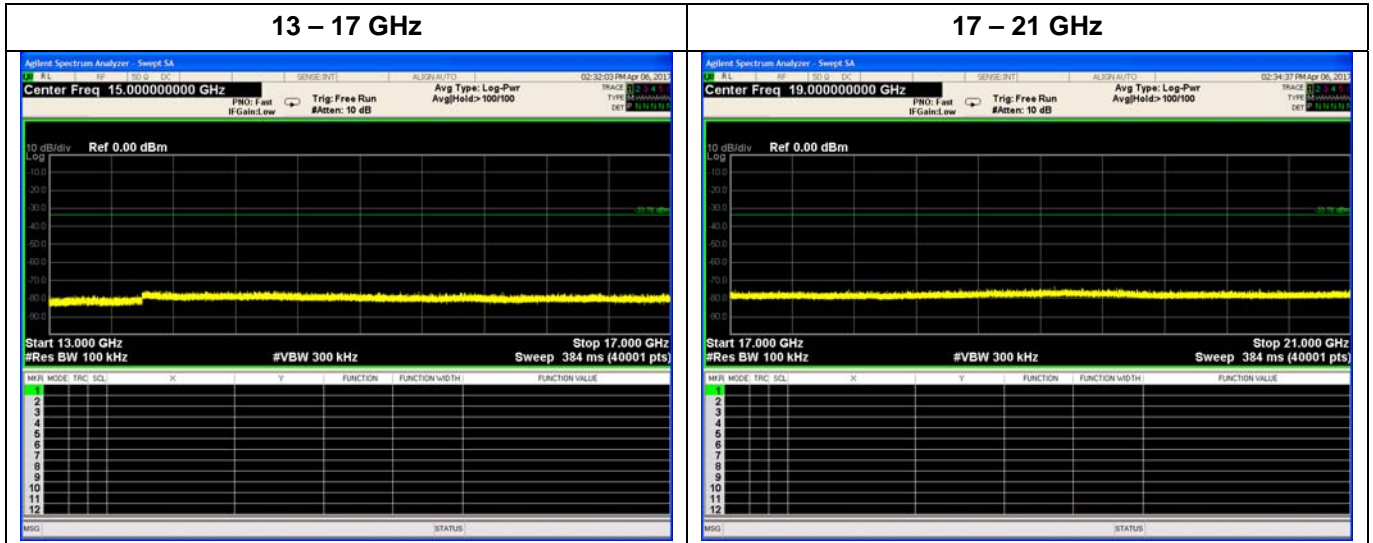

0.15 – 30 MHz

30 – 1000 MHz

1 – 5 GHz

5 – 9 GHz

9 – 13 GHz

A.4 Power Density

WLAN 802.11b

2412 MHz

WLAN 802.11g

2412 MHz

2437 MHz

2437 MHz

2462 MHz

2462 MHz

WLAN 802.11n20

2412 MHz