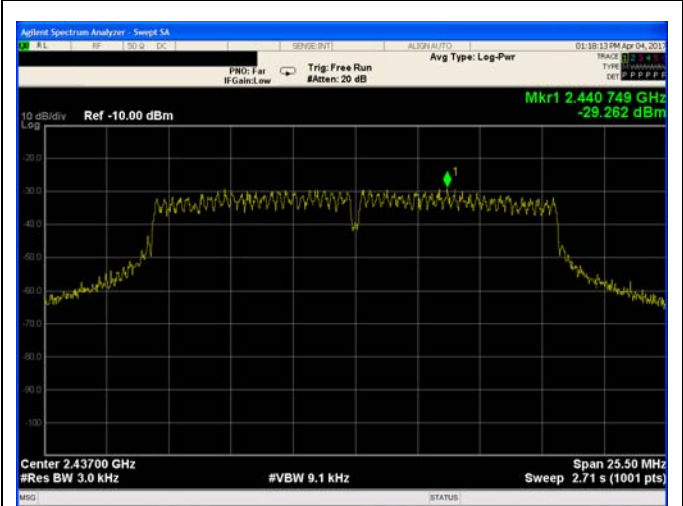

0.15 – 30 MHz

30 – 1000 MHz

1 – 5 GHz

5 – 9 GHz

9 – 13 GHz

A.4 Power Density

WLAN 802.11b

2412 MHz

WLAN 802.11g

2412 MHz

2437 MHz

2437 MHz

2462 MHz

2462 MHz

WLAN 802.11n20

2412 MHz

Bluetooth Low Energy

2402 MHz

2437 MHz

2440 MHz

2462 MHz

2480 MHz