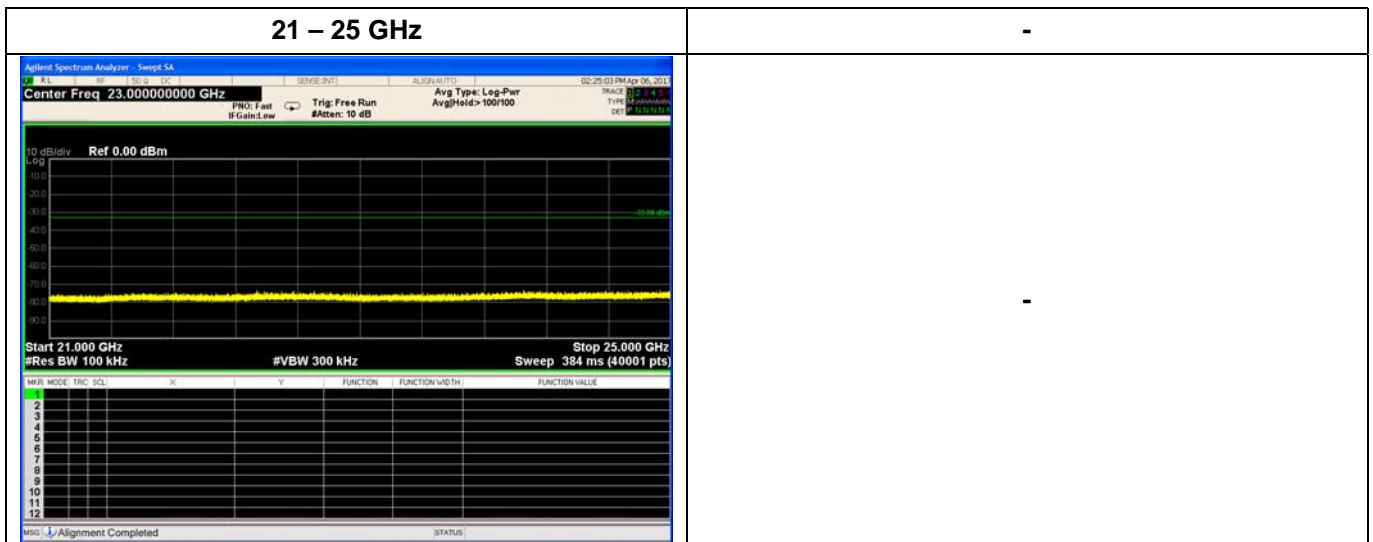

0.009 – 0.15 MHz

0.15 – 30 MHz

30 – 1000 MHz

1 – 5 GHz

5 – 9 GHz

9 – 13 GHz

Bluetooth Low Energy, 2480MHz

0.009 – 0.15 MHz