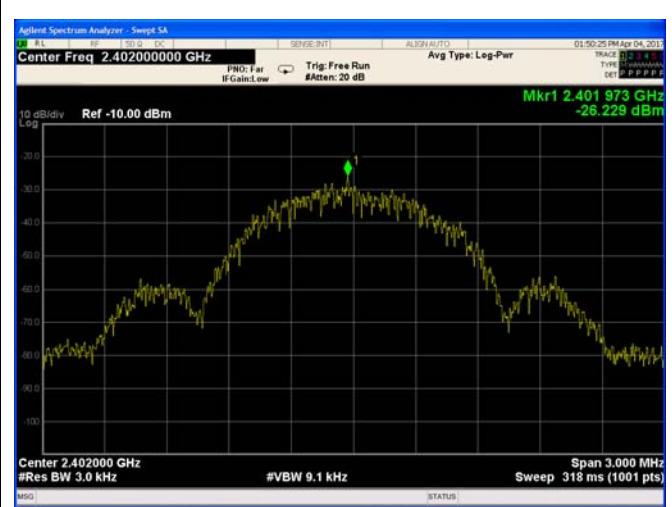

0.15 – 30 MHz

30 – 1000 MHz

1 – 5 GHz

5 – 9 GHz

9 – 13 GHz

A.4 Power Density

WLAN 802.11b

2412 MHz

WLAN 802.11g

2412 MHz

2437 MHz

2437 MHz

2462 MHz

2462 MHz

WLAN 802.11n20

2412 MHz

Bluetooth Low Energy

2402 MHz

2437 MHz

2440 MHz

2462 MHz

2480 MHz