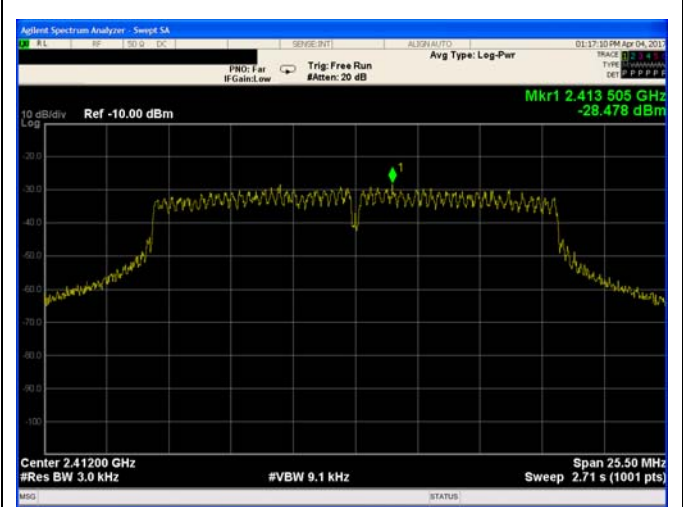

WLAN 802.11g

2412 MHz