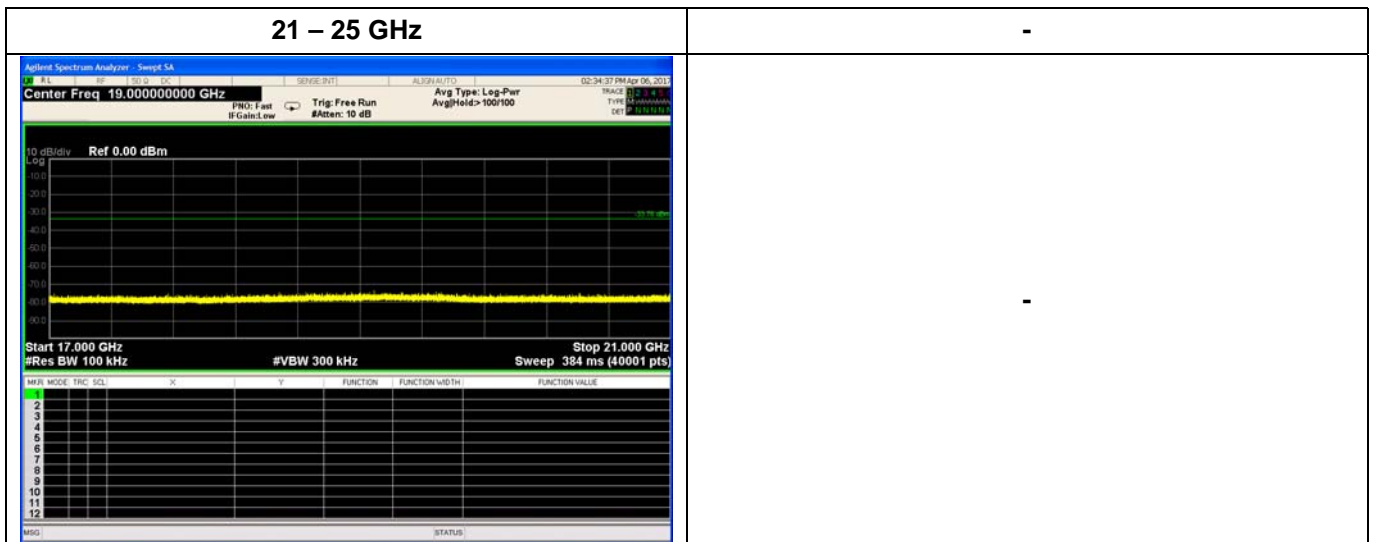

0.15 – 30 MHz

30 – 1000 MHz

1 – 5 GHz

5 – 9 GHz

9 – 13 GHz

A.4 Power Density

WLAN 802.11b

2412 MHz