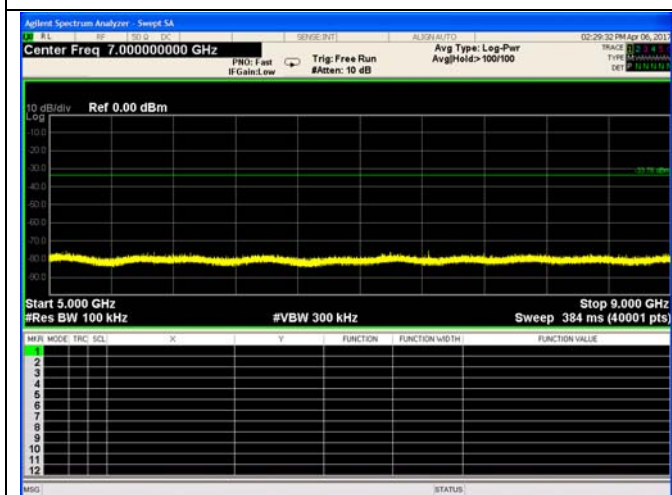

0.15 – 30 MHz

30 – 1000 MHz

1 – 5 GHz

5 – 9 GHz

9 – 13 GHz

A.4 Power Density

WLAN 802.11b

2412 MHz

WLAN 802.11g

2412 MHz

2437 MHz

2437 MHz

2462 MHz

2462 MHz

WLAN 802.11n20

2412 MHz