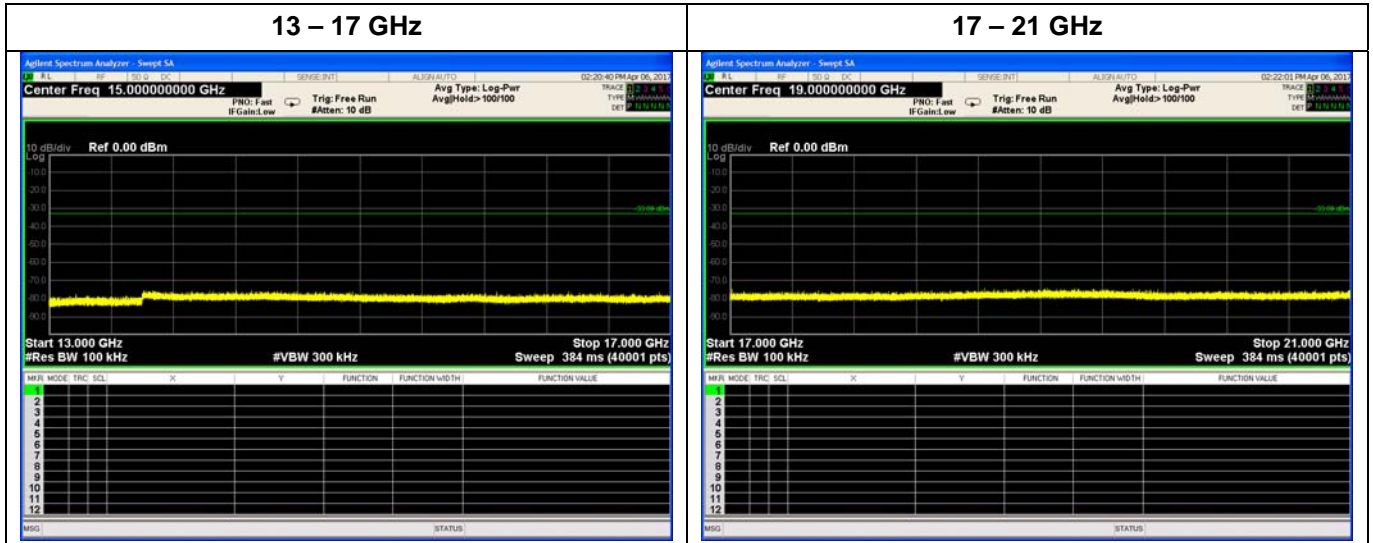

0.009 – 0.15 MHz

0.15 – 30 MHz

30 – 1000 MHz

1 – 5 GHz

5 – 9 GHz

9 – 13 GHz

Bluetooth Low Energy, 2480MHz

0.009 – 0.15 MHz

0.15 – 30 MHz

30 – 1000 MHz

1 – 5 GHz

5 – 9 GHz

9 – 13 GHz

A.4 Power Density

WLAN 802.11b

2412 MHz