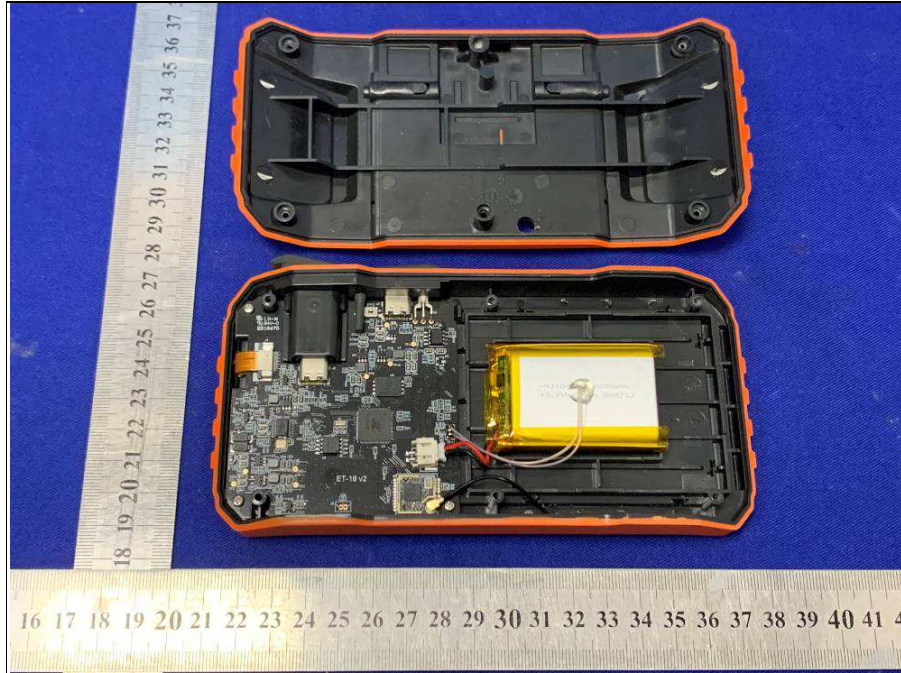

**BUREAU  
VERITAS**

Reference No.: 2402WDG0070

## PHOTOGRAPHS OF THE EUT

**RF ANT.**

BUREAU  
VERITAS

Reference No.: 2402WDG0070

BUREAU  
VERITAS

Reference No.: 2402WDG0070