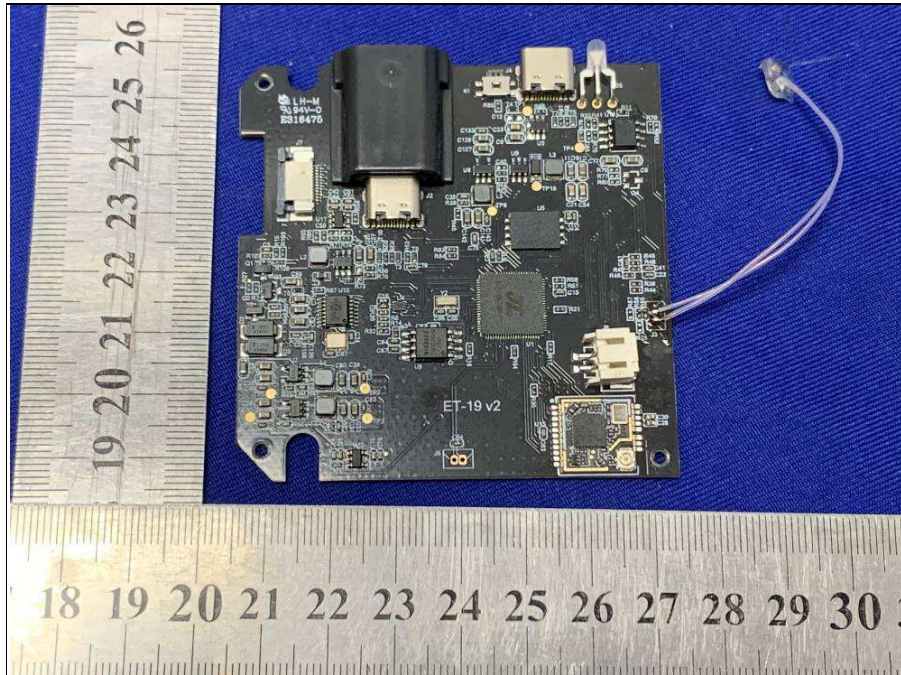

**BUREAU  
VERITAS**

Reference No.: 2402WDG0070

## PHOTOGRAPHS OF THE EUT

**RF ANT.**

BUREAU  
VERITAS

Reference No.: 2402WDG0070

BUREAU  
VERITAS

Reference No.: 2402WDG0070