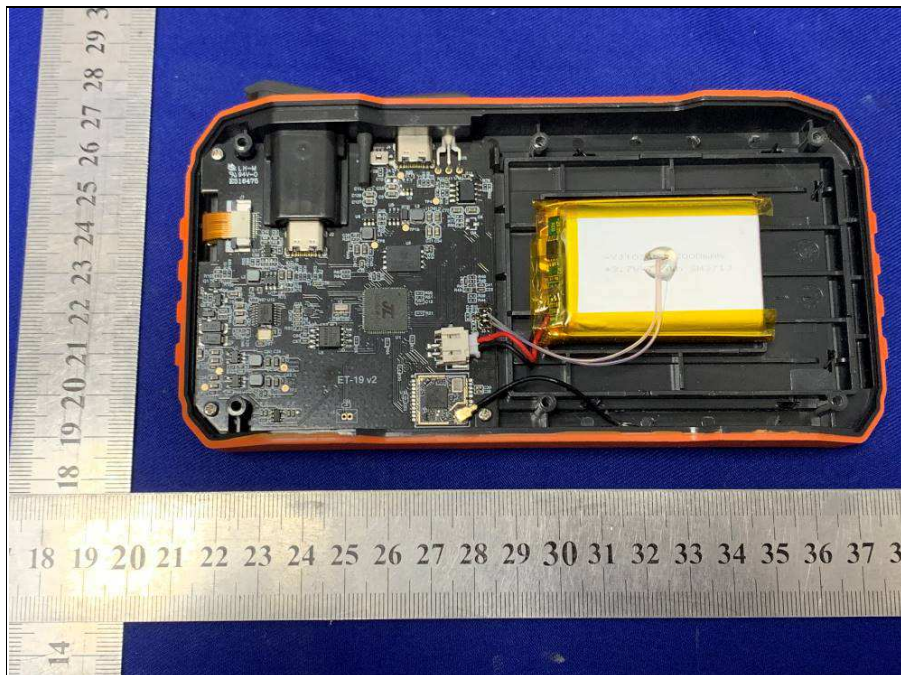

**BUREAU  
VERITAS**

Reference No.: 2402WDG0070

## PHOTOGRAPHS OF THE EUT

**RF ANT.**

BUREAU  
VERITAS

Reference No.: 2402WDG0070

BUREAU  
VERITAS

Reference No.: 2402WDG0070