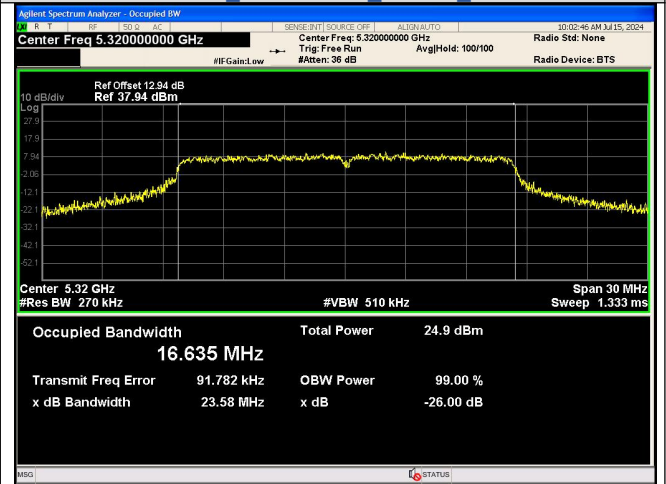

Test Graphs

IEEE 802.11a Channel 48 20MHz Antenna 0

IEEE 802.11a Channel 52 20MHz Antenna 0

IEEE 802.11a Channel 56 20MHz Antenna 0

IEEE 802.11a Channel 64 20MHz Antenna 0

IEEE 802.11a Channel 100 20MHz Antenna 0

IEEE 802.11a Channel 120 20MHz Antenna 0

IEEE 802.11a Channel 140 20MHz Antenna 0

IEEE 802.11n Channel 36 20MHz Antenna 0

IEEE 802.11n Channel 40 20MHz Antenna 0

IEEE 802.11n Channel 48 20MHz Antenna 0

IEEE 802.11n Channel 52 20MHz Antenna 0