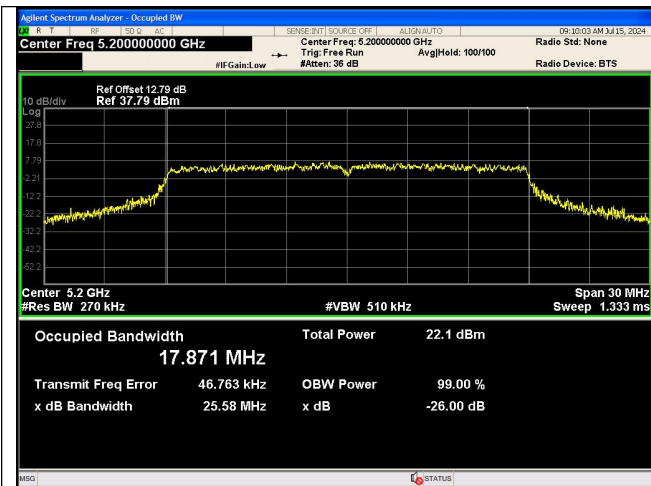

IEEE 802.11n Channel 134 40MHz Antenna 0