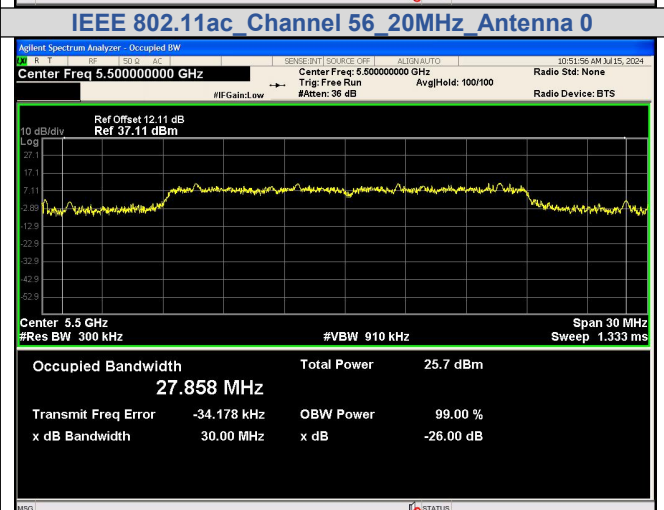

IEEE 802.11ac Channel 100 20MHz Antenna 0