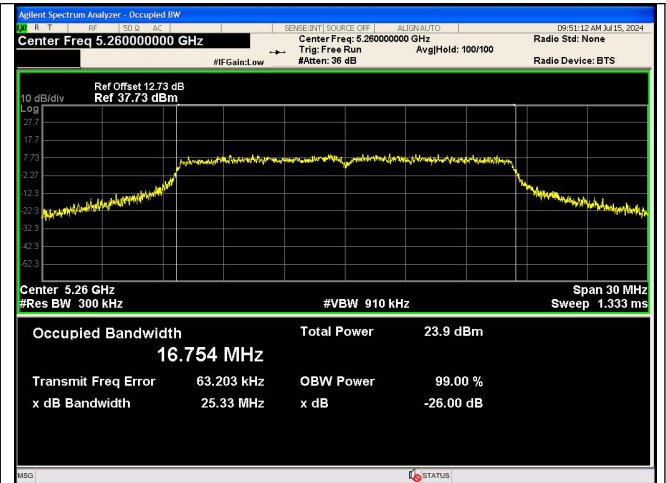

APPENDIX V.26dB Bandwidth

Test Result

Mode	Channel	Ant.	Center Frequency (MHz)	26 dB Bandwidth (MHz)	RBW/EBW
IEEE 802.11a	36	0	5180	23.74	1.09
	40		5200	24.62	1.04
	48		5240	24.10	1.1
	52		5260	25.33	1.18
	56		5280	24.02	1.12
	64		5320	23.58	1.1
	100		5500	27.01	1.11
	120		5600	23.87	1.13
	140		5700	23.96	1.08
IEEE 802.11n_20	36		5180	25.39	1.18
	40		5200	26.20	1.15
	48		5240	27.52	1.09
	52		5260	25.72	1.17
	56	5280	26.13	1.15	
	64	5320	25.09	1.2	
	100	5500	26.99	1.11	
IEEE 802.11n_40	120	5600	28.94	1.04	
	140	5700	28.39	1.06	
	38	5190	45.96	1.11	
	46	5230	46.23	1.1	
	54	5270	43.47	1.17	
	62	5310	43.97	1.16	
	102	5510	55.64	1.03	
IEEE 802.11ac_20	118	5590	55.88	1.03	
	134	5670	45.95	1.11	
	36	5180	24.77	1.08	
	40	5200	25.58	1.03	
	48	5240	25.16	1.19	
	52	5260	25.05	1.2	
	56	5280	23.94	1.12	
	64	5320	25.57	1.17	
IEEE 802.11ac_40	100	5500	30.00	1.0	
	120	5600	27.74	1.08	
	140	5700	28.22	1.06	
	38	5190	43.94	1.16	
	46	5230	43.03	1.19	
	54	5270	43.52	1.17	
	62	5310	44.40	1.15	
	102	5510	48.07	1.06	
	118	5590	47.44	1.08	
	134	5670	46.76	1.09	

Test Graphs

IEEE 802.11a Channel 48 20MHz Antenna 0

IEEE 802.11a Channel 52 20MHz Antenna 0

IEEE 802.11a Channel 56 20MHz Antenna 0

IEEE 802.11a Channel 64 20MHz Antenna 0

IEEE 802.11a Channel 100 20MHz Antenna 0