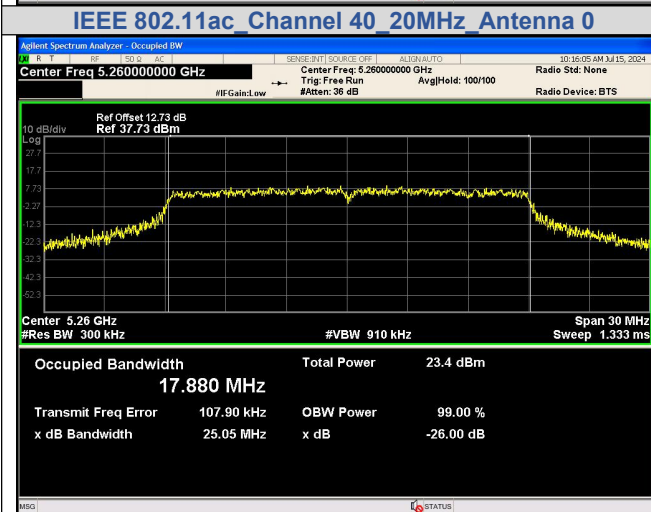

IEEE 802.11ac Channel 64 20MHz Antenna 0

IEEE 802.11ac Channel 100 20MHz Antenna 0