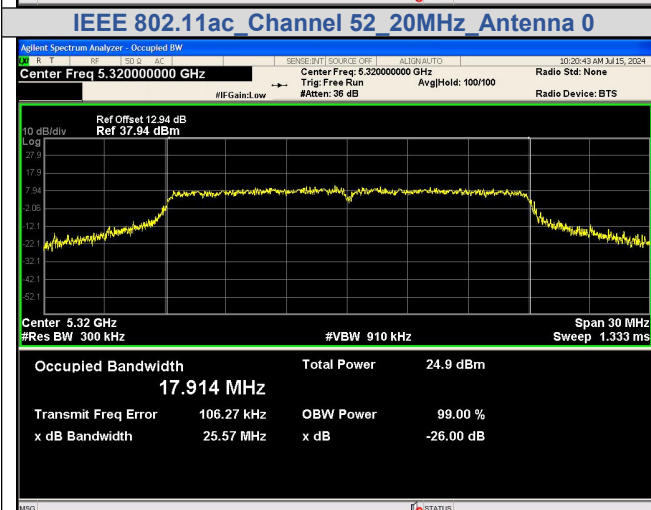

IEEE 802.11ac Channel 64 20MHz Antenna 0