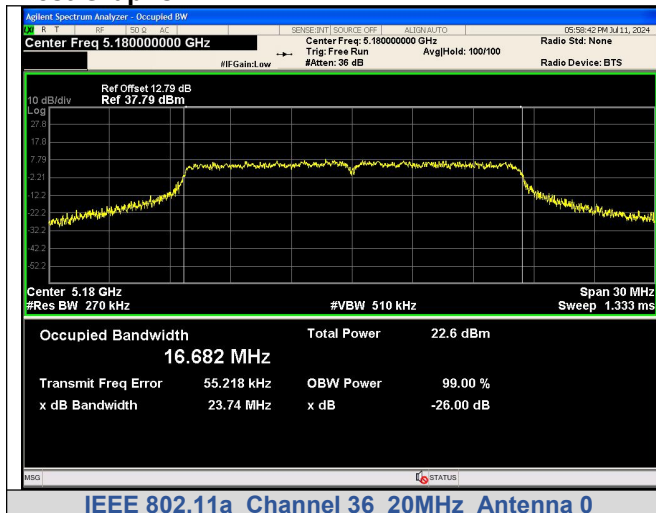

APPENDIX V.26dB Bandwidth

Test Result

Mode	Channel	Ant.	Center Frequency (MHz)	26 dB Bandwidth (MHz)	RBW/EBW
IEEE 802.11a	36	0	5180	23.74	1.09
	40		5200	24.62	1.04
	48		5240	24.10	1.1
	52		5260	25.33	1.18
	56		5280	24.02	1.12
	64		5320	23.58	1.1
	100		5500	27.01	1.11
	120		5600	23.87	1.13
	140		5700	23.96	1.08
IEEE 802.11n_20	36		5180	25.39	1.18
	40		5200	26.20	1.15
	48		5240	27.52	1.09
	52		5260	25.72	1.17
	56	5280	26.13	1.15	
	64	5320	25.09	1.2	
	100	5500	26.99	1.11	
IEEE 802.11n_40	120	5600	28.94	1.04	
	140	5700	28.39	1.06	
	38	5190	45.96	1.11	
	46	5230	46.23	1.1	
	54	5270	43.47	1.17	
	62	5310	43.97	1.16	
	102	5510	55.64	1.03	
IEEE 802.11ac_20	118	5590	55.88	1.03	
	134	5670	45.95	1.11	
	36	5180	24.77	1.08	
	40	5200	25.58	1.03	
	48	5240	25.16	1.19	
	52	5260	25.05	1.2	
	56	5280	23.94	1.12	
	64	5320	25.57	1.17	
IEEE 802.11ac_40	100	5500	30.00	1.0	
	120	5600	27.74	1.08	
	140	5700	28.22	1.06	
	38	5190	43.94	1.16	
	46	5230	43.03	1.19	
	54	5270	43.52	1.17	
	62	5310	44.40	1.15	
	102	5510	48.07	1.06	
	118	5590	47.44	1.08	
	134	5670	46.76	1.09	

Test Graphs

IEEE 802.11a Channel 48 20MHz Antenna 0

IEEE 802.11a Channel 52 20MHz Antenna 0

IEEE 802.11a Channel 56 20MHz Antenna 0

IEEE 802.11a Channel 64 20MHz Antenna 0

IEEE 802.11a Channel 100 20MHz Antenna 0