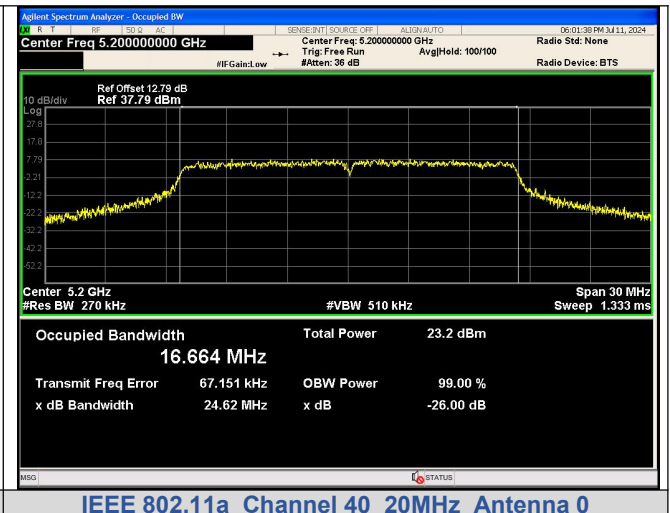

APPENDIX V.26dB Bandwidth

Test Result

Mode	Channel	Ant.	Center Frequency (MHz)	26 dB Bandwidth (MHz)	RBW/EBW
IEEE 802.11a	36	0	5180	23.74	1.09
	40		5200	24.62	1.04
	48		5240	24.10	1.1
	52		5260	25.33	1.18
	56		5280	24.02	1.12
	64		5320	23.58	1.1
	100		5500	27.01	1.11
	120		5600	23.87	1.13
	140		5700	23.96	1.08
IEEE 802.11n_20	36		5180	25.39	1.18
	40		5200	26.20	1.15
	48		5240	27.52	1.09
	52		5260	25.72	1.17
	56	5280	26.13	1.15	
	64	5320	25.09	1.2	
	100	5500	26.99	1.11	
IEEE 802.11n_40	120	5600	28.94	1.04	
	140	5700	28.39	1.06	
	38	5190	45.96	1.11	
	46	5230	46.23	1.1	
	54	5270	43.47	1.17	
	62	5310	43.97	1.16	
	102	5510	55.64	1.03	
IEEE 802.11ac_20	118	5590	55.88	1.03	
	134	5670	45.95	1.11	
	36	5180	24.77	1.08	
	40	5200	25.58	1.03	
	48	5240	25.16	1.19	
	52	5260	25.05	1.2	
	56	5280	23.94	1.12	
	64	5320	25.57	1.17	
IEEE 802.11ac_40	100	5500	30.00	1.0	
	120	5600	27.74	1.08	
	140	5700	28.22	1.06	
	38	5190	43.94	1.16	
	46	5230	43.03	1.19	
	54	5270	43.52	1.17	
	62	5310	44.40	1.15	
	102	5510	48.07	1.06	
	118	5590	47.44	1.08	
	134	5670	46.76	1.09	

Test Graphs

IEEE 802.11a Channel 48 20MHz Antenna 0

IEEE 802.11a Channel 52 20MHz Antenna 0

IEEE 802.11a Channel 56 20MHz Antenna 0

IEEE 802.11a Channel 64 20MHz Antenna 0

IEEE 802.11a Channel 100 20MHz Antenna 0