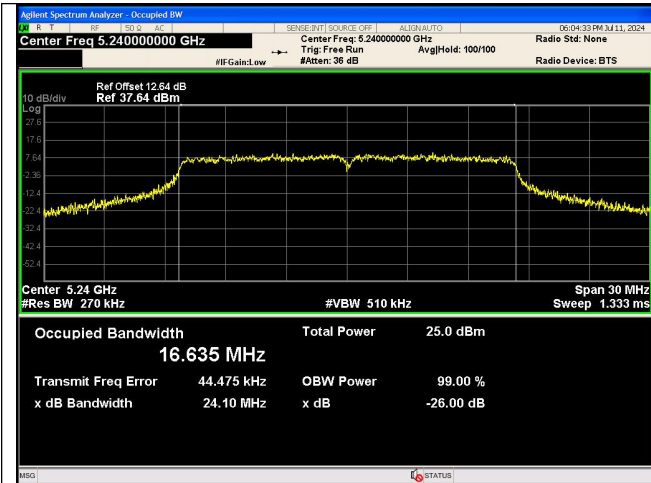

APPENDIX V.26dB Bandwidth

Test Result

Mode	Channel	Ant.	Center Frequency (MHz)	26 dB Bandwidth (MHz)	RBW/EBW
IEEE 802.11a	36	0	5180	23.74	1.09
	40		5200	24.62	1.04
	48		5240	24.10	1.1
	52		5260	25.33	1.18
	56		5280	24.02	1.12
	64		5320	23.58	1.1
	100		5500	27.01	1.11
	120		5600	23.87	1.13
	140		5700	23.96	1.08
IEEE 802.11n_20	36		5180	25.39	1.18
	40		5200	26.20	1.15
	48		5240	27.52	1.09
	52		5260	25.72	1.17
	56	5280	26.13	1.15	
	64	5320	25.09	1.2	
	100	5500	26.99	1.11	
IEEE 802.11n_40	120	5600	28.94	1.04	
	140	5700	28.39	1.06	
	38	5190	45.96	1.11	
	46	5230	46.23	1.1	
	54	5270	43.47	1.17	
	62	5310	43.97	1.16	
	102	5510	55.64	1.03	
IEEE 802.11ac_20	118	5590	55.88	1.03	
	134	5670	45.95	1.11	
	36	5180	24.77	1.08	
	40	5200	25.58	1.03	
	48	5240	25.16	1.19	
	52	5260	25.05	1.2	
	56	5280	23.94	1.12	
	64	5320	25.57	1.17	
IEEE 802.11ac_40	100	5500	30.00	1.0	
	120	5600	27.74	1.08	
	140	5700	28.22	1.06	
	38	5190	43.94	1.16	
	46	5230	43.03	1.19	
	54	5270	43.52	1.17	
	62	5310	44.40	1.15	
	102	5510	48.07	1.06	
	118	5590	47.44	1.08	
	134	5670	46.76	1.09	

Test Graphs

IEEE 802.11a Channel 48 20MHz Antenna 0

IEEE 802.11a Channel 52 20MHz Antenna 0

IEEE 802.11a Channel 56 20MHz Antenna 0

IEEE 802.11a Channel 64 20MHz Antenna 0

IEEE 802.11a Channel 100 20MHz Antenna 0