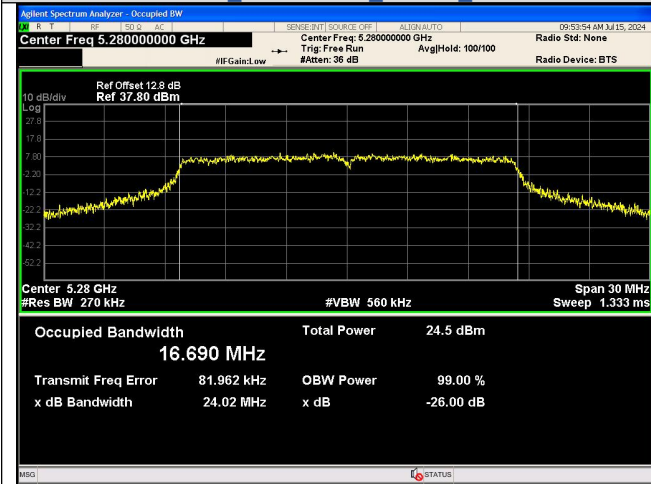

Test Graphs

IEEE 802.11a Channel 48 20MHz Antenna 0

IEEE 802.11a Channel 52 20MHz Antenna 0

IEEE 802.11a Channel 56 20MHz Antenna 0

IEEE 802.11a Channel 64 20MHz Antenna 0

IEEE 802.11a Channel 100 20MHz Antenna 0

IEEE 802.11a Channel 120 20MHz Antenna 0

IEEE 802.11a Channel 140 20MHz Antenna 0

IEEE 802.11n Channel 36 20MHz Antenna 0

IEEE 802.11n Channel 40 20MHz Antenna 0

IEEE 802.11n Channel 48 20MHz Antenna 0

IEEE 802.11n Channel 52 20MHz Antenna 0