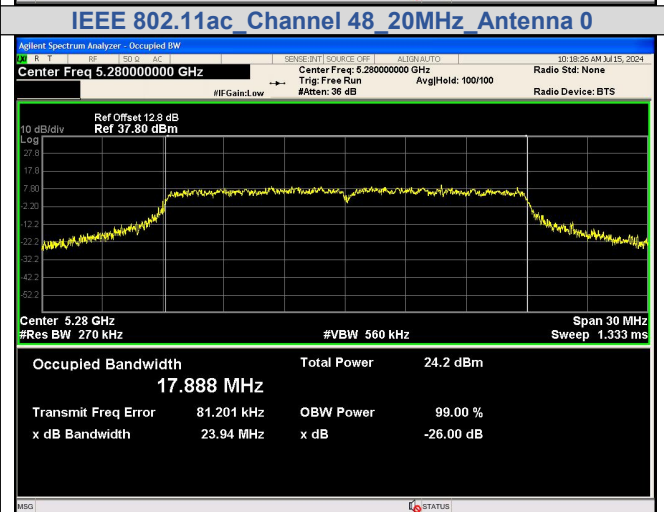

IEEE 802.11ac Channel 64 20MHz Antenna 0

IEEE 802.11ac Channel 100 20MHz Antenna 0