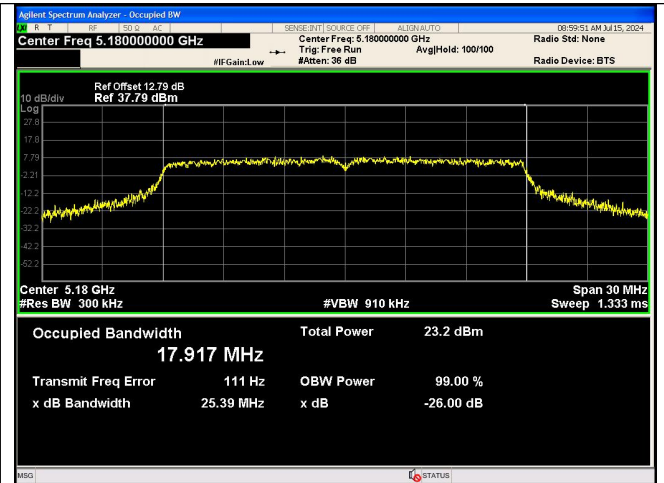

Test Graphs

IEEE 802.11a Channel 48 20MHz Antenna 0

IEEE 802.11a Channel 52 20MHz Antenna 0

IEEE 802.11a Channel 56 20MHz Antenna 0

IEEE 802.11a Channel 64 20MHz Antenna 0

IEEE 802.11a Channel 100 20MHz Antenna 0

IEEE 802.11a Channel 120 20MHz Antenna 0

IEEE 802.11a Channel 140 20MHz Antenna 0

IEEE 802.11n Channel 36 20MHz Antenna 0

IEEE 802.11n Channel 40 20MHz Antenna 0

IEEE 802.11n Channel 48 20MHz Antenna 0

IEEE 802.11n Channel 52 20MHz Antenna 0