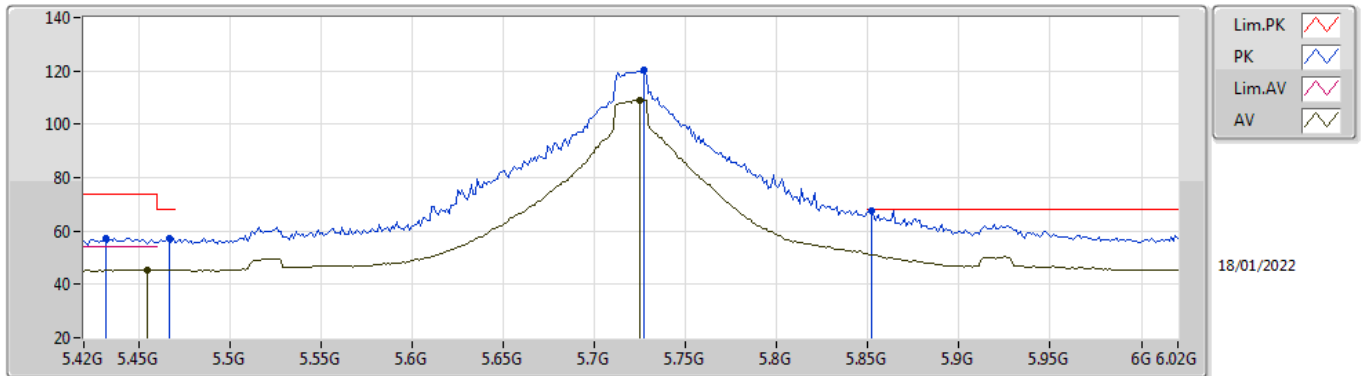

802.11a_Nss1,(6Mbps)_1TX

5720MHz Straddle 5.47-5.725GHz_TnomVnom

EUT_Z_1TX
Setting 95
02-B-C-5-10

Type	Freq (Hz)	Level (dBuV/m)	Limit (dBuV/m)	Margin (dB)	Raw (dBuV)	Dist (m)	Condition	Azimuth (°)	Height (m)	Comment	AF (dB)	CL (dB)	PA (dB)
PK	5.432G	57.35	74.00	-16.65	50.19	3	Horizontal	176	1.78	-	33.86	5.43	32.13
PK	5.4668G	57.31	68.20	-10.89	50.07	3	Horizontal	176	1.78	-	33.90	5.47	32.13
AV	5.4548G	45.56	54.00	-8.44	38.34	3	Horizontal	176	1.78	-	33.90	5.45	32.13
PK	5.7272G	120.23	Inf	-Inf	113.02	3	Horizontal	176	1.78	-	33.75	5.60	32.14
AV	5.7248G	109.02	Inf	-Inf	101.81	3	Horizontal	176	1.78	-	33.75	5.60	32.14
PK	5.852G	67.59	68.20	-0.61	60.28	3	Horizontal	176	1.78	-	33.81	5.65	32.15