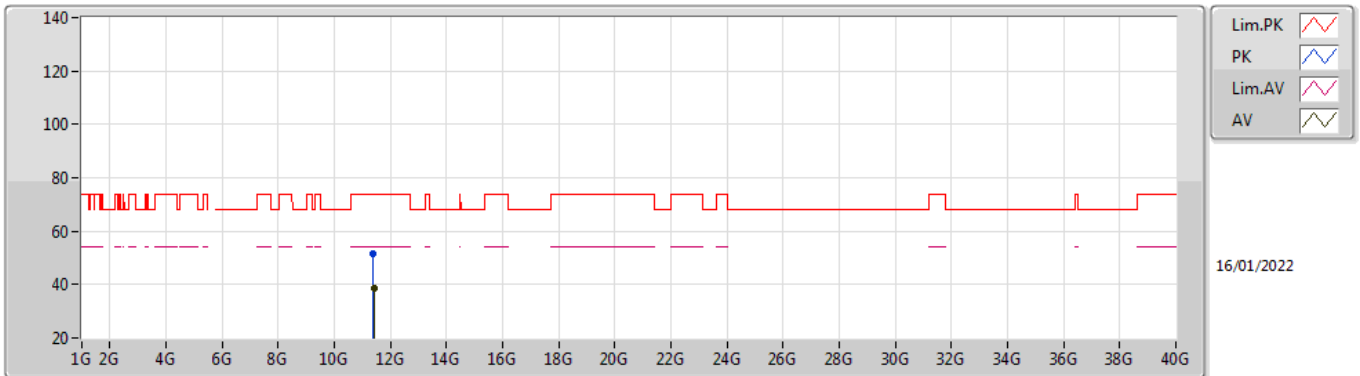

802.11a_Nss1,(6Mbps)_1TX

5700MHz_TnomVnom

EUT_X_1TX
Setting 65
02-B-E-2

Type	Freq (Hz)	Level (dBuV/m)	Limit (dBuV/m)	Margin (dB)	Raw (dBuV)	Dist (m)	Condition	Azimuth (°)	Height (m)	Comment	AF (dB)	CL (dB)	PA (dB)
PK	11.39646G	51.31	74.00	-22.69	37.88	3	Horizontal	181	1.03	-	38.80	7.86	33.23
AV	11.40198G	38.47	54.00	-15.53	25.04	3	Horizontal	181	1.03	-	38.80	7.86	33.23