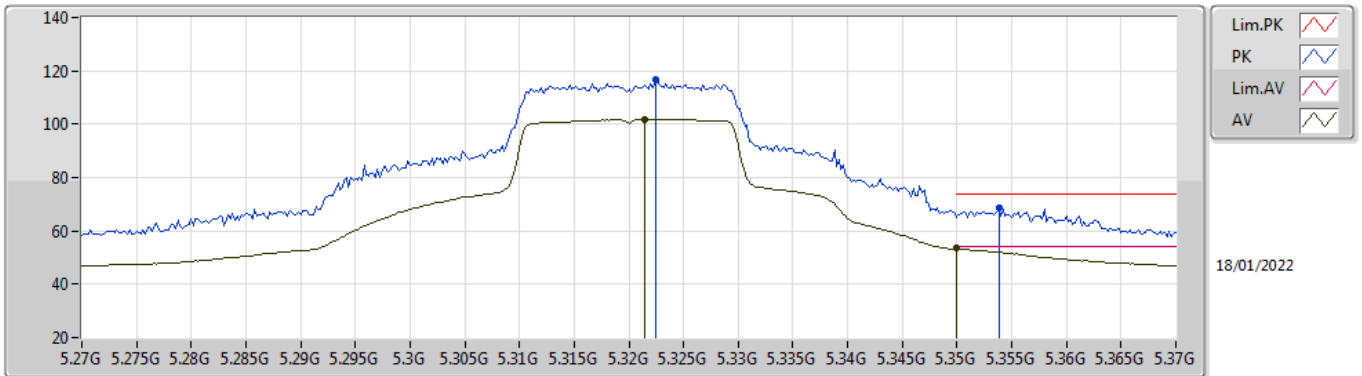

802.11ax HEW20_Nss1,(MCS0)_1TX

5320MHz_TnomVnom

EUT Z_1TX
Setting 74
02-B-C-5-10

Type	Freq (Hz)	Level (dBuV/m)	Limit (dBuV/m)	Margin (dB)	Raw (dBuV)	Dist (m)	Condition	Azimuth (°)	Height (m)	Comment	AF (dB)	CL (dB)	PA (dB)
PK	5.3224G	116.68	Inf	-Inf	109.76	3	Horizontal	186	1.80	-	33.70	5.36	32.14
AV	5.3214G	101.80	Inf	-Inf	94.88	3	Horizontal	186	1.80	-	33.70	5.36	32.14
PK	5.3538G	68.40	74.00	-5.60	61.45	3	Horizontal	186	1.80	-	33.71	5.38	32.14
AV	5.35G	53.83	54.00	-0.17	46.90	3	Horizontal	186	1.80	-	33.70	5.37	32.14