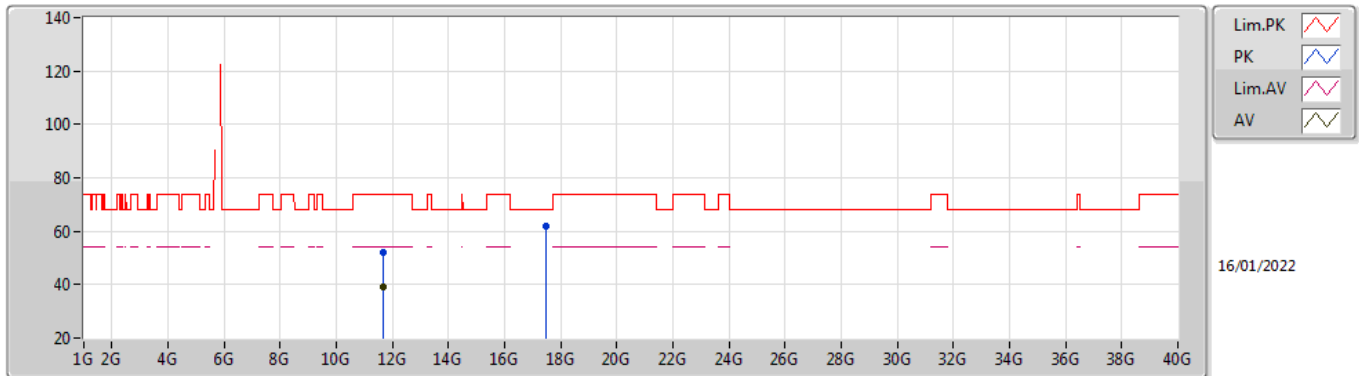

802.11a_Nss1,(6Mbps)_1TX

5825MHz_TnomVnom

EUT X_1TX
Setting 95
02-B-E-2

Type	Freq (Hz)	Level (dBuV/m)	Limit (dBuV/m)	Margin (dB)	Raw (dBuV)	Dist (m)	Condition	Azimuth (°)	Height (m)	Comment	AF (dB)	CL (dB)	PA (dB)
PK	11.6611G	52.21	74.00	-21.79	38.15	3	Horizontal	164	1.48	-	39.36	7.96	33.26
AV	11.65552G	39.09	54.00	-14.91	25.03	3	Horizontal	164	1.48	-	39.36	7.96	33.26
PK	17.47926G	61.95	68.20	-6.25	40.55	3	Horizontal	10	1.80	-	43.65	10.74	32.99