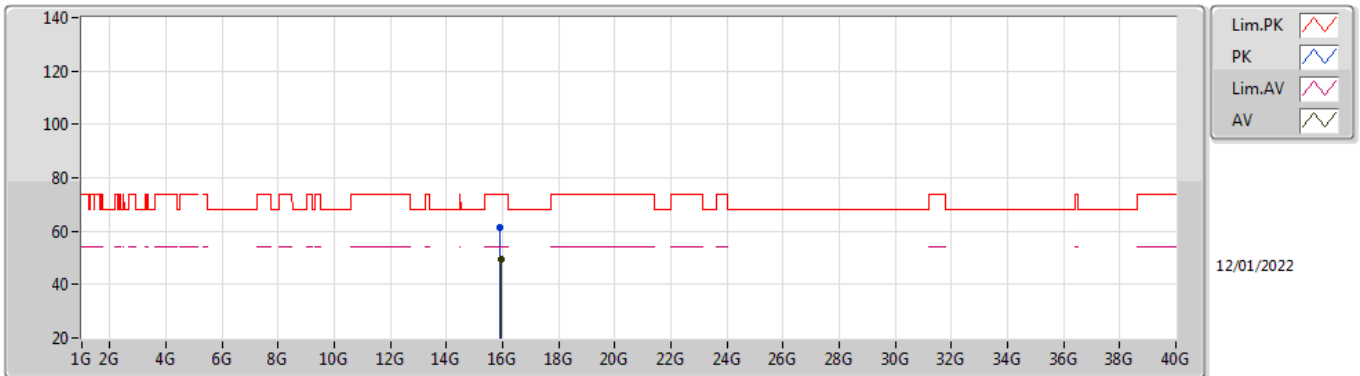

802.11ax HEW80_Nss1,(MCS0)_4TX

5290MHz_TnomVnom

EUT Y_4TX
SET 45
45
4.56

Type	Freq (Hz)	Level (dBuV/m)	Limit (dBuV/m)	Margin (dB)	Raw (dBuV)	Dist (m)	Condition	Azimuth (°)	Height (m)	Comment	AF (dB)	CL (dB)	PA (dB)
PK	15.90328G	61.35	74.00	-12.65	45.24	3	Horizontal	29	1.75	-	38.40	10.47	32.76
AV	15.92968G	49.44	54.00	-4.56	33.31	3	Horizontal	29	1.75	-	38.40	10.48	32.75