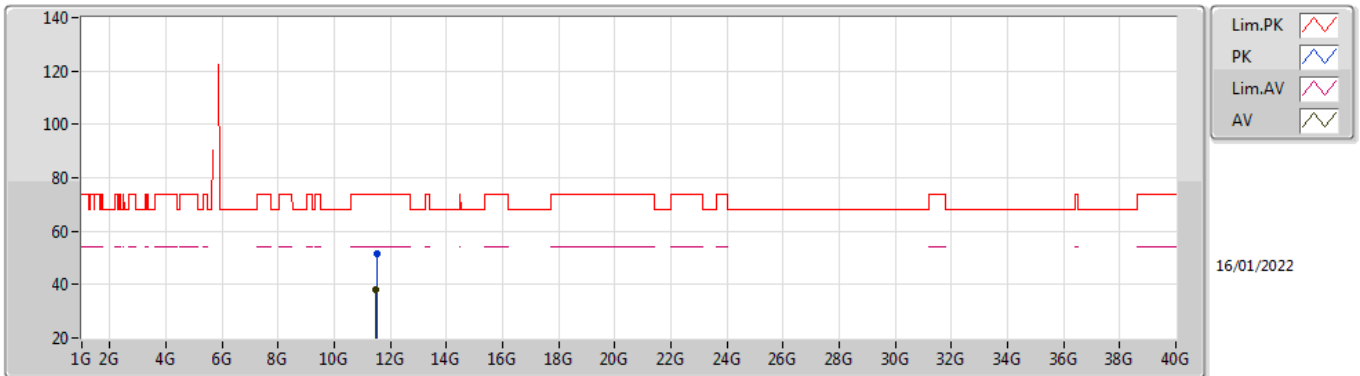

802.11ax HEW20_Nss1,(MCS0)_1TX

5745MHz_TnomVnom

EUT X_1TX
Setting 95
02-B-E-2

Type	Freq (Hz)	Level (dBuV/m)	Limit (dBuV/m)	Margin (dB)	Raw (dBuV)	Dist (m)	Condition	Azimuth (°)	Height (m)	Comment	AF (dB)	CL (dB)	PA (dB)
PK	11.50038G	51.60	74.00	-22.40	37.92	3	Horizontal	353	1.83	-	39.00	7.90	33.22
AV	11.47602G	38.11	54.00	-15.89	24.49	3	Horizontal	353	1.83	-	38.95	7.89	33.22