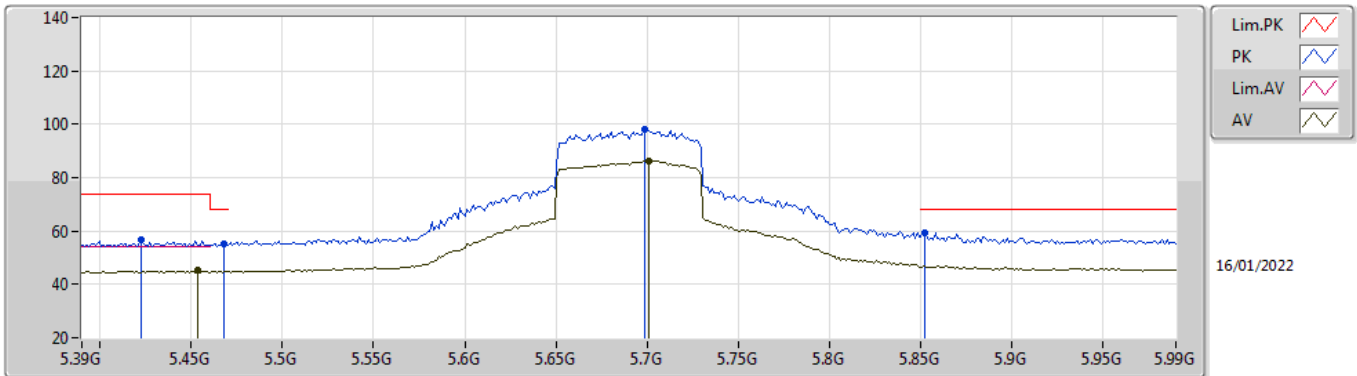

802.11ax HEW80_Nss1,(MCS0)_1TX

5690MHz Straddle 5.47-5.725GHz_TnomVnom

EUT_X_1TX
Setting 75
02-B-E-2-10

Type	Freq (Hz)	Level (dBuV/m)	Limit (dBuV/m)	Margin (dB)	Raw (dBuV)	Dist (m)	Condition	Azimuth (°)	Height (m)	Comment	AF (dB)	CL (dB)	PA (dB)
PK	5.4224G	56.47	74.00	-17.53	49.34	3	Horizontal	34	1.98	-	33.84	5.42	32.13
PK	5.468G	55.41	68.20	-12.79	48.17	3	Horizontal	34	1.98	-	33.90	5.47	32.13
AV	5.4536G	45.13	54.00	-8.87	37.91	3	Horizontal	34	1.98	-	33.90	5.45	32.13
PK	5.6984G	97.86	Inf	-Inf	90.70	3	Horizontal	34	1.98	-	33.70	5.60	32.14
AV	5.7008G	86.24	Inf	-Inf	79.08	3	Horizontal	34	1.98	-	33.70	5.60	32.14
PK	5.852G	59.36	68.20	-8.84	52.05	3	Horizontal	34	1.98	-	33.81	5.65	32.15