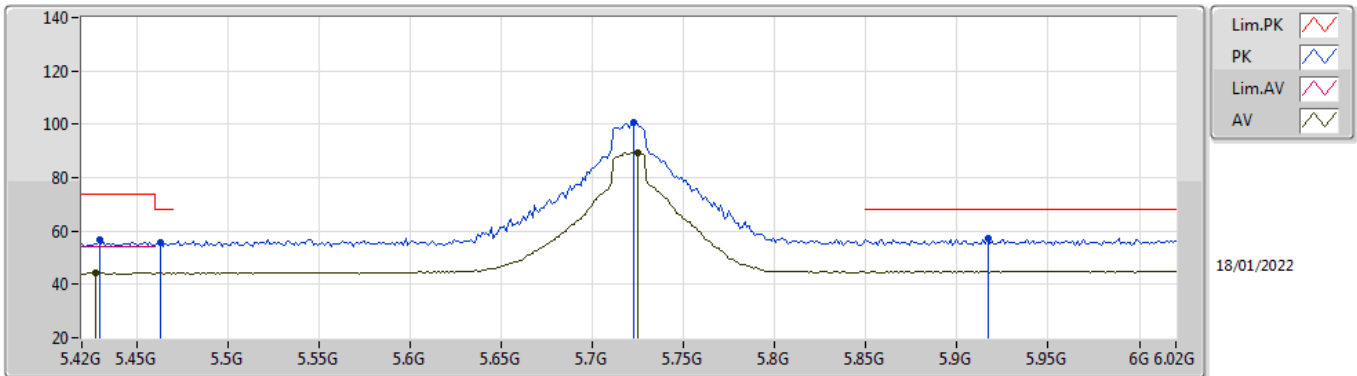

802.11a_Nss1,(6Mbps)_1TX

5720MHz Straddle 5.47-5.725GHz_TnomVnom

EUT_Z_1TX
Setting 95
02-B-C-5-10

Type	Freq (Hz)	Level (dBuV/m)	Limit (dBuV/m)	Margin (dB)	Raw (dBuV)	Dist (m)	Condition	Azimuth (°)	Height (m)	Comment	AF (dB)	CL (dB)	PA (dB)
PK	5.4296G	56.56	74.00	-17.44	49.40	3	Vertical	168	1.86	-	33.86	5.43	32.13
AV	5.4272G	44.27	54.00	-9.73	37.12	3	Vertical	168	1.86	-	33.85	5.43	32.13
PK	5.4632G	55.56	68.20	-12.64	48.33	3	Vertical	168	1.86	-	33.90	5.46	32.13
PK	5.7224G	100.52	Inf	-Inf	93.32	3	Vertical	168	1.86	-	33.74	5.60	32.14
AV	5.7248G	89.34	Inf	-Inf	82.13	3	Vertical	168	1.86	-	33.75	5.60	32.14
PK	5.9168G	57.17	68.20	-11.03	49.58	3	Vertical	168	1.86	-	34.03	5.72	32.16