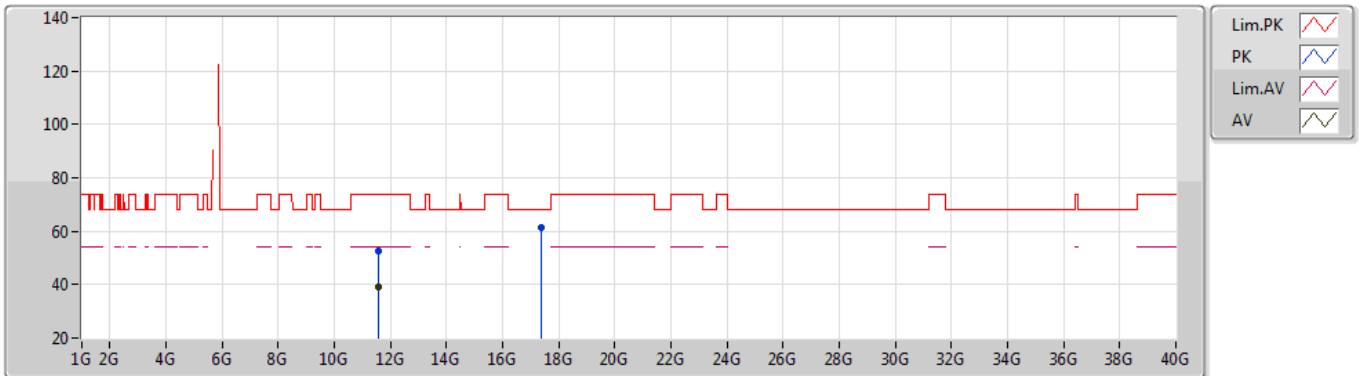

802.11a_Nss1,(6Mbps)_1TX

5785MHz_TnomVnom

EUT X_1TX
Setting 95
02-B-E-2

Type	Freq (Hz)	Level (dBuV/m)	Limit (dBuV/m)	Margin (dB)	Raw (dBuV)	Dist (m)	Condition	Azimuth (°)	Height (m)	Comment	AF (dB)	CL (dB)	PA (dB)
PK	11.56982G	52.34	74.00	-21.66	38.44	3	Horizontal	43	1.84	-	39.21	7.93	33.24
AV	11.58332G	39.01	54.00	-14.99	25.07	3	Horizontal	43	1.84	-	39.25	7.93	33.24
PK	17.35368G	61.32	68.20	-6.88	41.05	3	Horizontal	-0	1.80	-	42.73	10.68	33.14