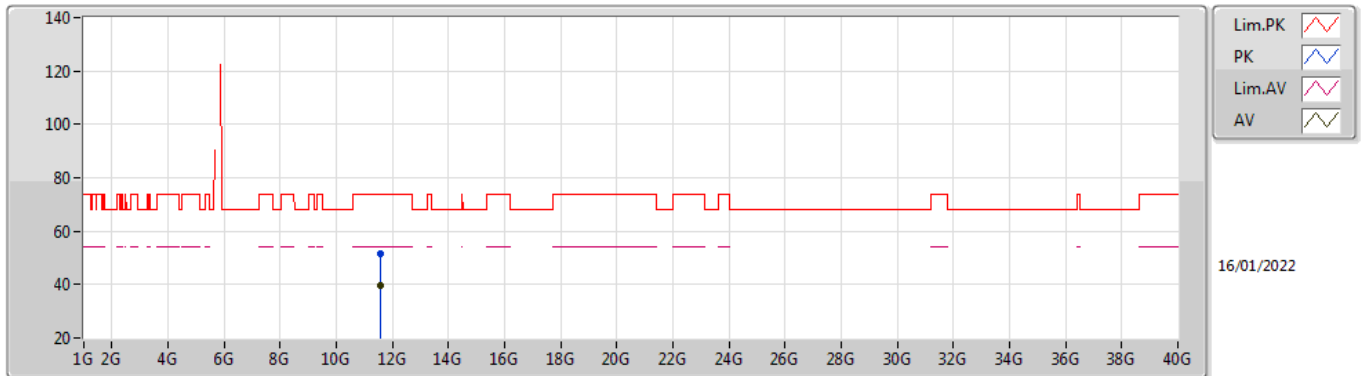

802.11ax HEW80_Nss1,(MCS0)_1TX

5775MHz_TnomVnom

EUT X_1TX
Setting 81
02-B-E-2

Type	Freq (Hz)	Level (dBuV/m)	Limit (dBuV/m)	Margin (dB)	Raw (dBuV)	Dist (m)	Condition	Azimuth (°)	Height (m)	Comment	AF (dB)	CL (dB)	PA (dB)
PK	11.55426G	51.47	74.00	-22.53	37.62	3	Vertical	26	1.35	-	39.16	7.92	33.23
AV	11.56104G	39.72	54.00	-14.28	25.86	3	Vertical	26	1.35	-	39.18	7.92	33.24