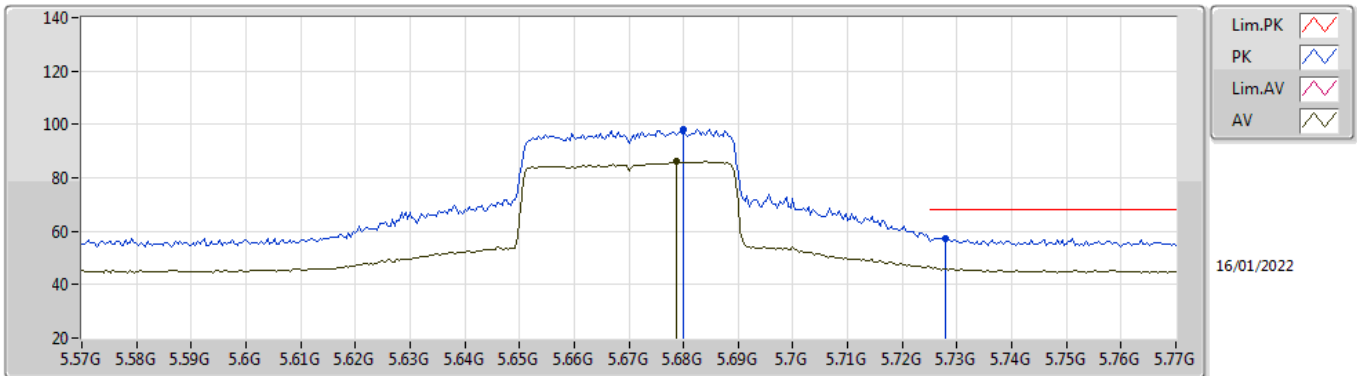

802.11ax HEW40_Nss1,(MCS0)_1TX

5670MHz_TnomVnom

EUT X_1TX
Setting 63
02-B-E-2-10

Type	Freq (Hz)	Level (dBuV/m)	Limit (dBuV/m)	Margin (dB)	Raw (dBuV)	Dist (m)	Condition	Azimuth (°)	Height (m)	Comment	AF (dB)	CL (dB)	PA (dB)
PK	5.68G	98.05	Inf	-Inf	90.85	3	Horizontal	34	2.16	-	33.74	5.60	32.14
AV	5.6788G	86.04	Inf	-Inf	78.84	3	Horizontal	34	2.16	-	33.74	5.60	32.14
PK	5.728G	57.50	68.20	-10.70	50.28	3	Horizontal	34	2.16	-	33.76	5.60	32.14