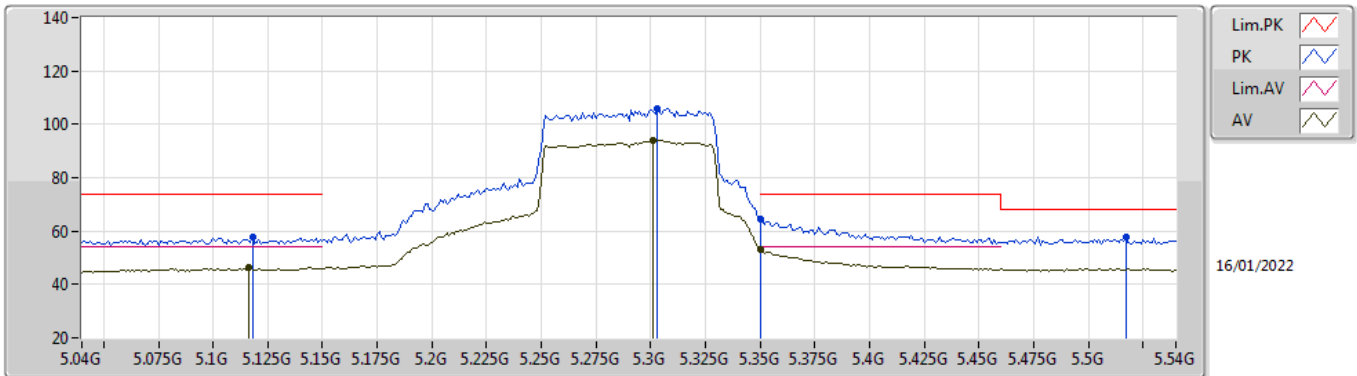

802.11ax HEW80_Nss1,(MCS0)_1TX

5290MHz_TnomVnom

EUT X_1TX
Setting 64
02-B-E-2-10

Type	Freq (Hz)	Level (dBuV/m)	Limit (dBuV/m)	Margin (dB)	Raw (dBuV)	Dist (m)	Condition	Azimuth (°)	Height (m)	Comment	AF (dB)	CL (dB)	PA (dB)
PK	5.118G	57.54	74.00	-16.46	50.97	3	Vertical	165	1.95	-	33.50	5.22	32.15
AV	5.116G	46.15	54.00	-7.85	39.58	3	Vertical	165	1.95	-	33.50	5.22	32.15
PK	5.303G	105.67	Inf	-Inf	98.76	3	Vertical	165	1.95	-	33.70	5.35	32.14
AV	5.301G	93.95	Inf	-Inf	87.04	3	Vertical	165	1.95	-	33.70	5.35	32.14
PK	5.35G	64.25	74.00	-9.75	57.31	3	Vertical	165	1.95	-	33.70	5.38	32.14
AV	5.35G	53.08	54.00	-0.92	46.14	3	Vertical	165	1.95	-	33.70	5.38	32.14
PK	5.517G	57.78	68.20	-10.42	50.49	3	Vertical	165	1.95	-	33.90	5.52	32.13