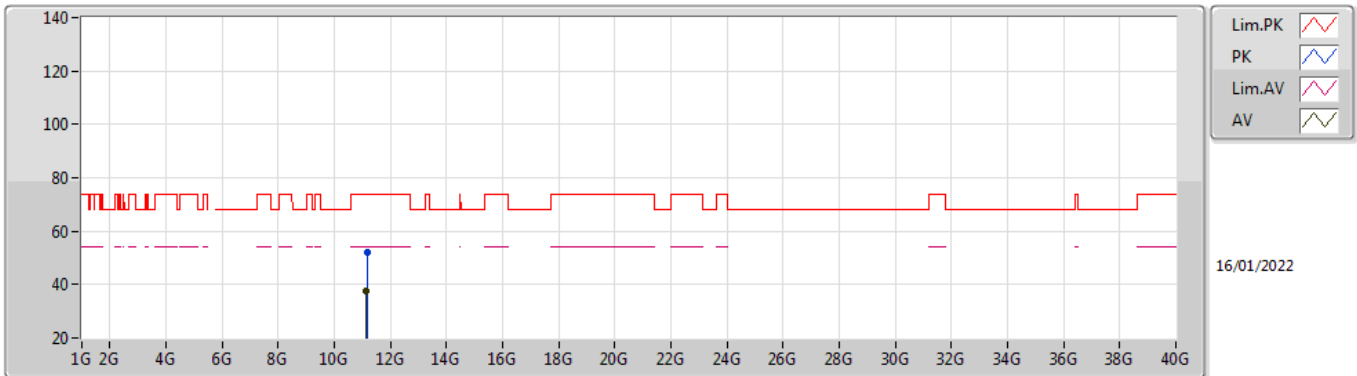

802.11ax HEW20_Nss1,(MCS0)_1TX

5580MHz_TnomVnom

EUT X_1TX
Setting 95
02-B-E-2

Type	Freq (Hz)	Level (dBuV/m)	Limit (dBuV/m)	Margin (dB)	Raw (dBuV)	Dist (m)	Condition	Azimuth (°)	Height (m)	Comment	AF (dB)	CL (dB)	PA (dB)
PK	11.16774G	51.88	74.00	-22.12	38.69	3	Vertical	356	1.31	-	38.67	7.77	33.25
AV	11.14518G	37.81	54.00	-16.19	24.66	3	Vertical	356	1.31	-	38.65	7.76	33.26