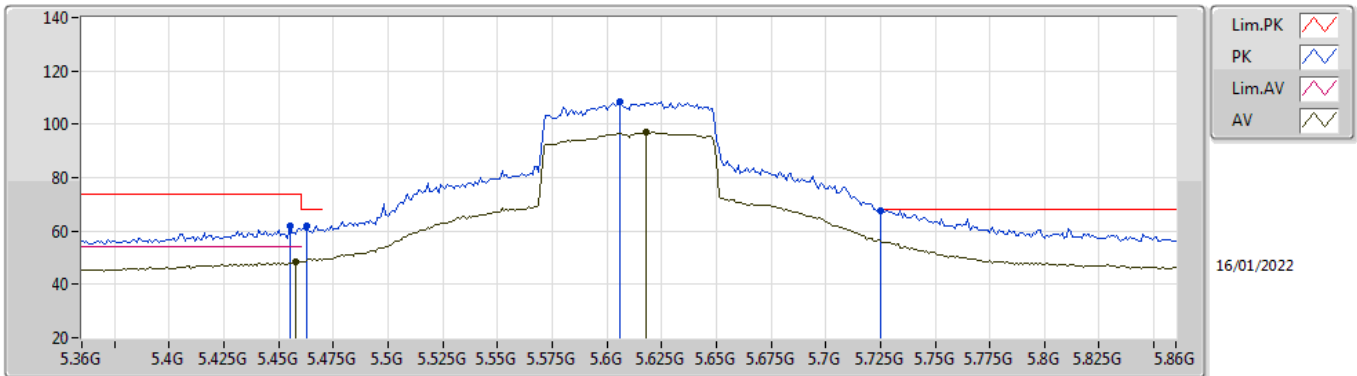

802.11ax HEW80_Nss1,(MCS0)_1TX

5610MHz_TnomVnom

EUT X_1TX
Setting 68
02-B-E-2-10

Type	Freq (Hz)	Level (dBuV/m)	Limit (dBuV/m)	Margin (dB)	Raw (dBuV)	Dist (m)	Condition	Azimuth (°)	Height (m)	Comment	AF (dB)	CL (dB)	PA (dB)
PK	5.455G	61.77	74.00	-12.23	54.54	3	Vertical	164	1.80	-	33.90	5.46	32.13
AV	5.458G	48.60	54.00	-5.40	41.37	3	Vertical	164	1.80	-	33.90	5.46	32.13
PK	5.463G	62.13	68.20	-6.07	54.90	3	Vertical	164	1.80	-	33.90	5.46	32.13
PK	5.606G	108.69	Inf	-Inf	101.34	3	Vertical	164	1.80	-	33.89	5.60	32.14
AV	5.618G	97.06	Inf	-Inf	89.74	3	Vertical	164	1.80	-	33.86	5.60	32.14
PK	5.725G	67.61	68.20	-0.59	60.40	3	Vertical	164	1.80	-	33.75	5.60	32.14