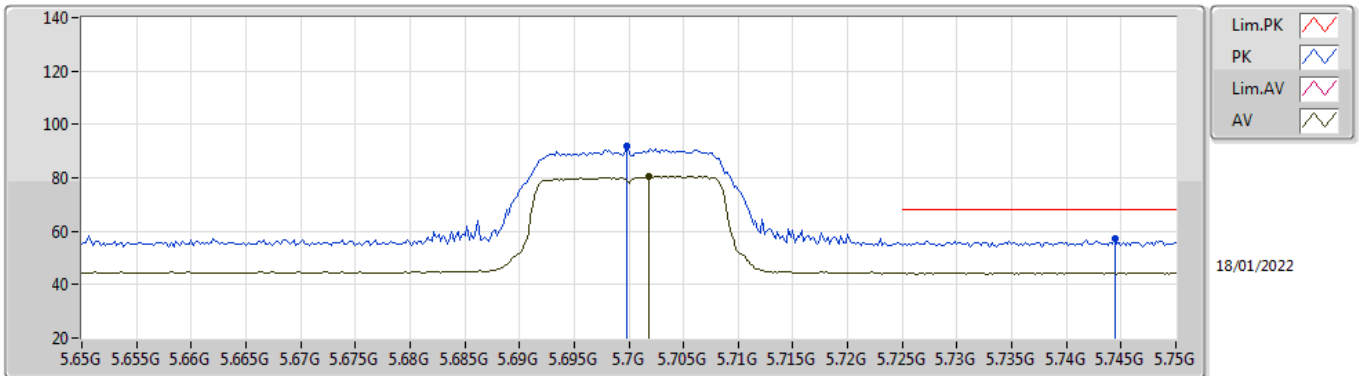

802.11a_Nss1,(6Mbps)_1TX

5700MHz_TnomVnom

EUT Z_1TX
Setting 52
02-B-C-5-10

Type	Freq (Hz)	Level (dBuV/m)	Limit (dBuV/m)	Margin (dB)	Raw (dBuV)	Dist (m)	Condition	Azimuth (°)	Height (m)	Comment	AF (dB)	CL (dB)	PA (dB)
PK	5.6998G	91.69	Inf	-Inf	84.53	3	Vertical	167	1.95	-	33.70	5.60	32.14
AV	5.7018G	80.73	Inf	-Inf	73.57	3	Vertical	167	1.95	-	33.70	5.60	32.14
PK	5.7444G	57.03	68.20	-11.17	49.78	3	Vertical	167	1.95	-	33.79	5.60	32.14