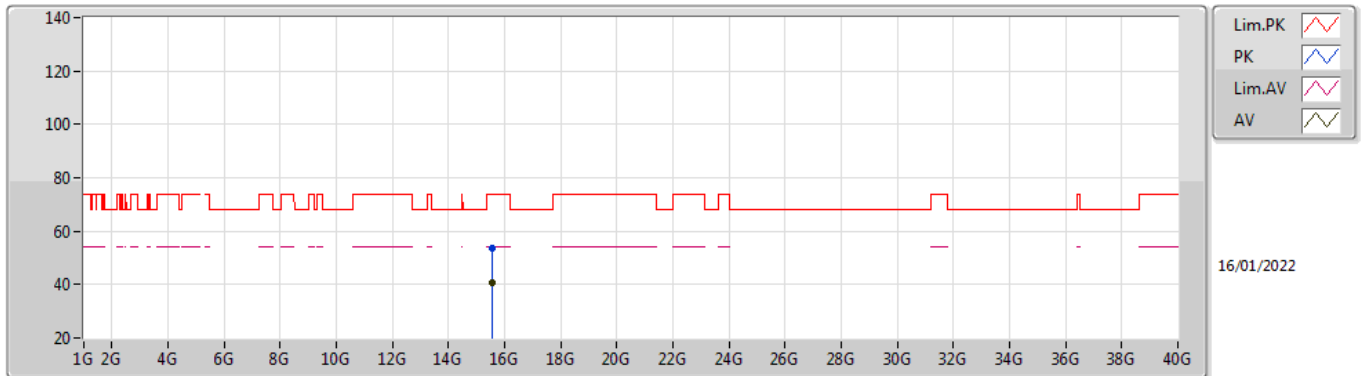

802.11ax HEW40_Nss1,(MCS0)_1TX

5190MHz_TnomVnom

EUT X_1TX
Setting 69
02-B-E-2

Type	Freq (Hz)	Level (dBuV/m)	Limit (dBuV/m)	Margin (dB)	Raw (dBuV)	Dist (m)	Condition	Azimuth (°)	Height (m)	Comment	AF (dB)	CL (dB)	PA (dB)
PK	15.56274G	53.67	74.00	-20.33	39.38	3	Horizontal	183	2.98	-	37.71	9.80	33.22
AV	15.58038G	40.76	54.00	-13.24	26.53	3	Horizontal	183	2.98	-	37.66	9.81	33.24