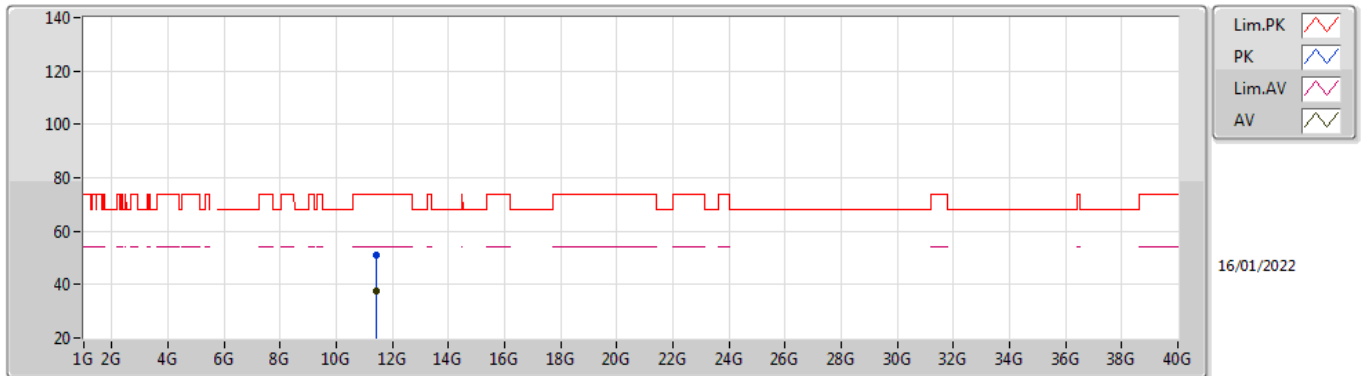

802.11ax HEW20_Nss1,(MCS0)_1TX

5700MHz_TnomVnom

EUT X_1TX
Setting 57
02-B-E-2

Type	Freq (Hz)	Level (dBuV/m)	Limit (dBuV/m)	Margin (dB)	Raw (dBuV)	Dist (m)	Condition	Azimuth (°)	Height (m)	Comment	AF (dB)	CL (dB)	PA (dB)
PK	11.415G	51.11	74.00	-22.89	37.64	3	Horizontal	212	2.32	-	38.83	7.87	33.23
AV	11.40708G	37.78	54.00	-16.22	24.34	3	Horizontal	212	2.32	-	38.81	7.86	33.23