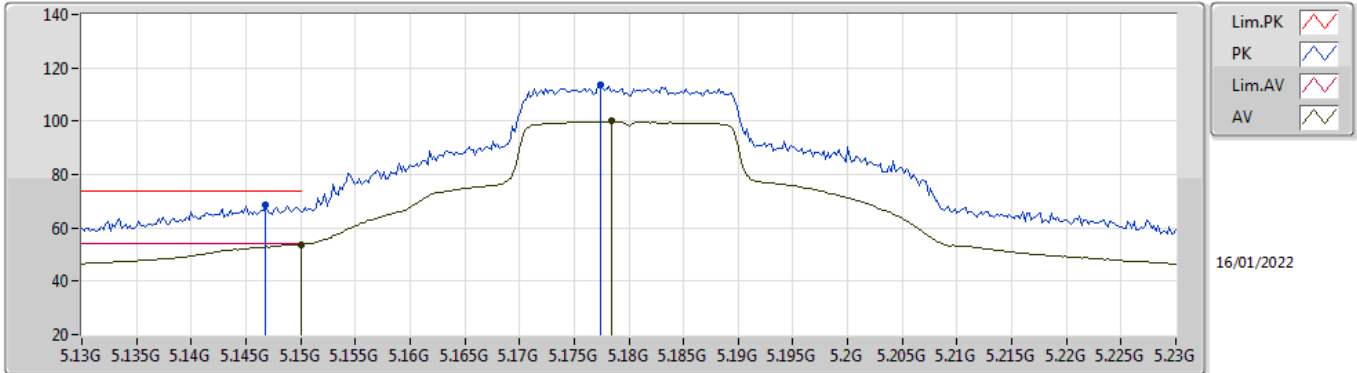

802.11ax HEW20_Nss1,(MCS0)_1TX

5180MHz_TnomVnom

EUT_X_1TX
Setting 78
02-B-E-2-10

Type	Freq (Hz)	Level (dBuV/m)	Limit (dBuV/m)	Margin (dB)	Raw (dBuV)	Dist (m)	Condition	Azimuth (°)	Height (m)	Comment	AF (dB)	CL (dB)	PA (dB)
PK	5.1468G	68.79	74.00	-5.21	62.19	3	Vertical	214	1.80	-	33.50	5.25	32.15
AV	5.15G	53.75	54.00	-0.25	47.15	3	Vertical	214	1.80	-	33.50	5.25	32.15
PK	5.1774G	113.77	Inf	-Inf	107.14	3	Vertical	214	1.80	-	33.50	5.28	32.15
AV	5.1784G	99.95	Inf	-Inf	93.32	3	Vertical	214	1.80	-	33.50	5.28	32.15