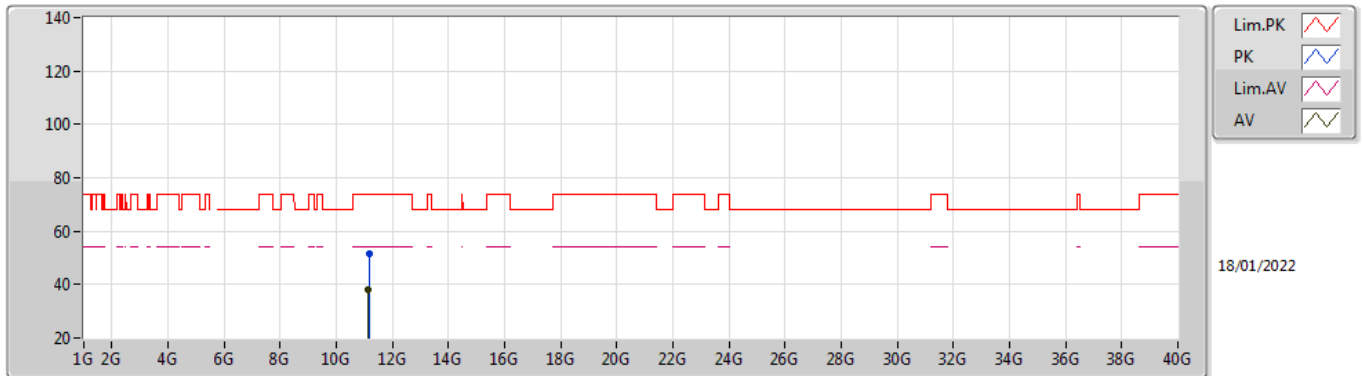

802.11a_Nss1,(6Mbps)_1TX

5580MHz_TnomVnom

EUT_Z_1TX
Setting 95
02-B-C-5

Type	Freq (Hz)	Level (dBuV/m)	Limit (dBuV/m)	Margin (dB)	Raw (dBuV)	Dist (m)	Condition	Azimuth (°)	Height (m)	Comment	AF (dB)	CL (dB)	PA (dB)
PK	11.16972G	51.43	74.00	-22.57	38.24	3	Vertical	175	2.53	-	38.67	7.77	33.25
AV	11.15454G	38.28	54.00	-15.72	25.12	3	Vertical	175	2.53	-	38.65	7.76	33.25