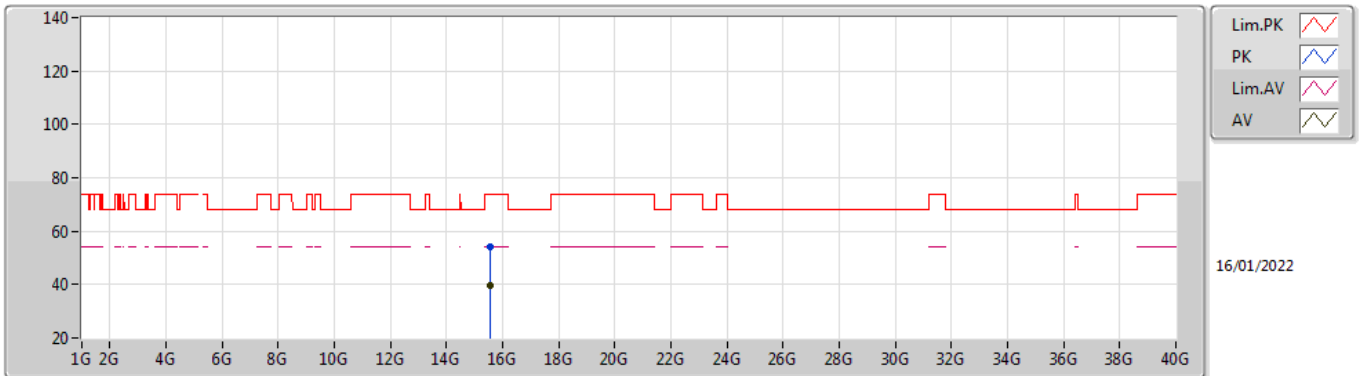

802.11ax HEW20_Nss1,(MCS0)_1TX

5180MHz_TnomVnom

EUT X_1TX
Setting 78
02-B-E-2

Type	Freq (Hz)	Level (dBuV/m)	Limit (dBuV/m)	Margin (dB)	Raw (dBuV)	Dist (m)	Condition	Azimuth (°)	Height (m)	Comment	AF (dB)	CL (dB)	PA (dB)
PK	15.55416G	54.00	74.00	-20.00	39.67	3	Horizontal	74	2.99	-	37.74	9.80	33.21
AV	15.5532G	39.60	54.00	-14.40	25.27	3	Horizontal	74	2.99	-	37.74	9.80	33.21