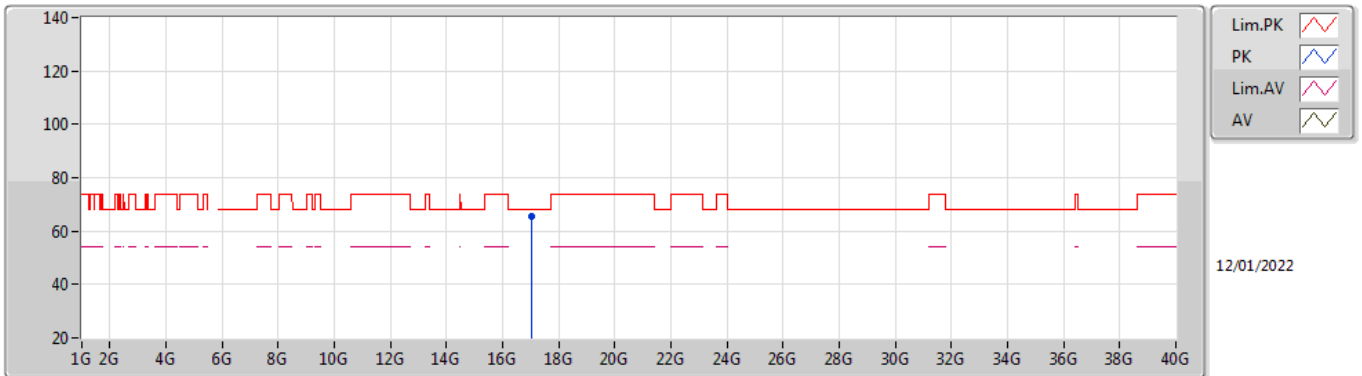

802.11ax HEW80_Nss1,(MCS0)_4TX

5690MHz Straddle 5.47-5.725GHz_TnomVnom

EUT Y_4TX
SET 59
59
2.85

Type	Freq (Hz)	Level (dBuV/m)	Limit (dBuV/m)	Margin (dB)	Raw (dBuV)	Dist (m)	Condition	Azimuth (°)	Height (m)	Comment	AF (dB)	CL (dB)	PA (dB)
PK	17.01464G	65.35	68.20	-2.85	45.53	3	Horizontal	326	1.89	-	41.14	10.80	32.12