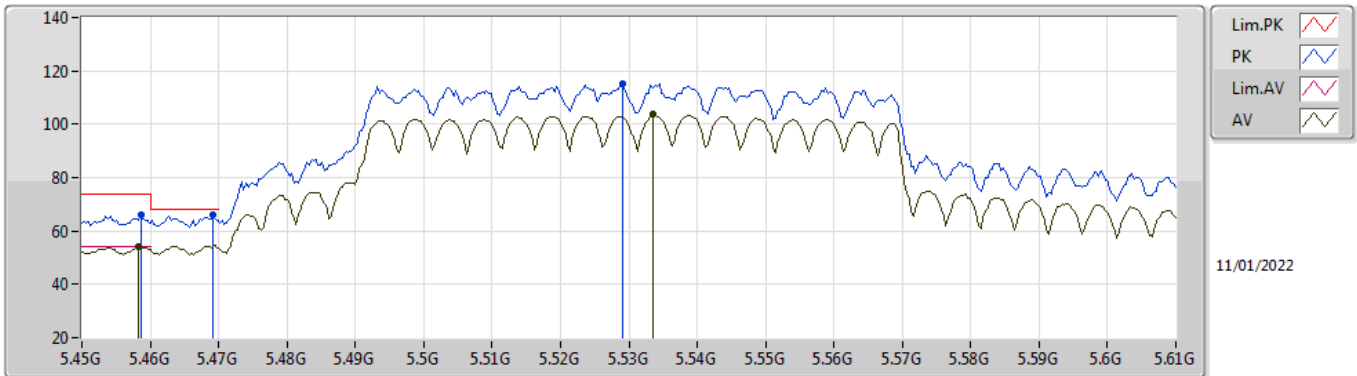

802.11ax HEW80_Nss1,(MCS0)_4TX

5530MHz_TnomVnom

EUT_Z_4TX
SET 50
53/33/43/48/50
-1.59/3.01/2.15/0.96/0.01

Type	Freq (Hz)	Level (dBuV/m)	Limit (dBuV/m)	Margin (dB)	Raw (dBuV)	Dist (m)	Condition	Azimuth (°)	Height (m)	Comment	AF (dB)	CL (dB)	PA (dB)
PK	5.45864G	66.05	74.00	-7.95	58.79	3	Horizontal	354	1.80	-	33.70	6.46	32.90
AV	5.45832G	53.99	54.00	-0.01	46.74	3	Horizontal	354	1.80	-	33.70	6.46	32.91
PK	5.4692G	66.25	68.20	-1.95	58.98	3	Horizontal	354	1.80	-	33.70	6.47	32.90
PK	5.52904G	115.12	Inf	-Inf	107.67	3	Horizontal	354	1.80	-	33.82	6.53	32.90
AV	5.53352G	103.54	Inf	-Inf	96.08	3	Horizontal	354	1.80	-	33.83	6.53	32.90