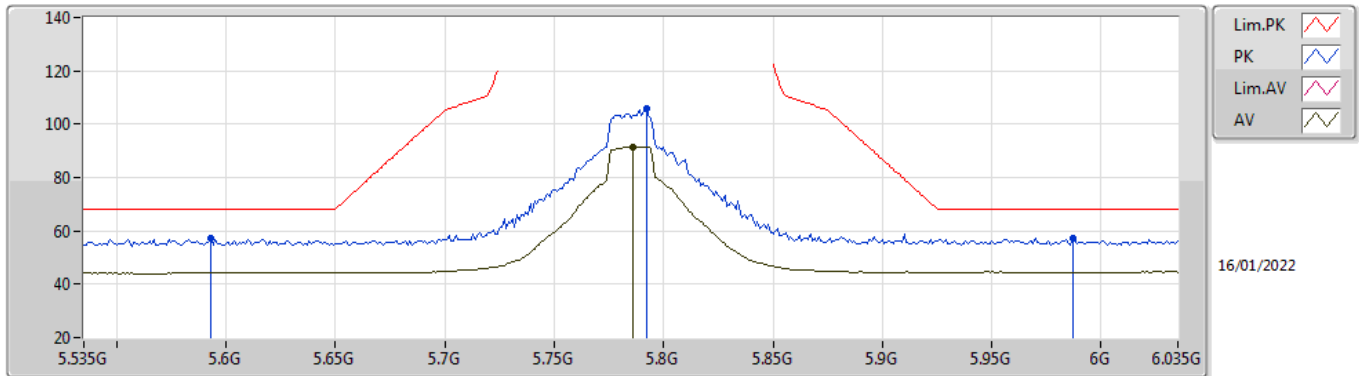

802.11ax HEW20_Nss1,(MCS0)_1TX

5785MHz_TnomVnom

EUT_X_1TX
Setting 95
02-B-E-2-10

Type	Freq (Hz)	Level (dBuV/m)	Limit (dBuV/m)	Margin (dB)	Raw (dBuV)	Dist (m)	Condition	Azimuth (°)	Height (m)	Comment	AF (dB)	CL (dB)	PA (dB)
PK	5.593G	57.19	68.20	-11.01	49.84	3	Horizontal	39	2.11	-	33.90	5.59	32.14
PK	5.792G	106.01	Inf	-Inf	98.84	3	Horizontal	39	2.11	-	33.72	5.60	32.15
AV	5.786G	91.58	Inf	-Inf	84.40	3	Horizontal	39	2.11	-	33.73	5.60	32.15
PK	5.987G	57.14	68.20	-11.06	49.41	3	Horizontal	39	2.11	-	34.10	5.79	32.16