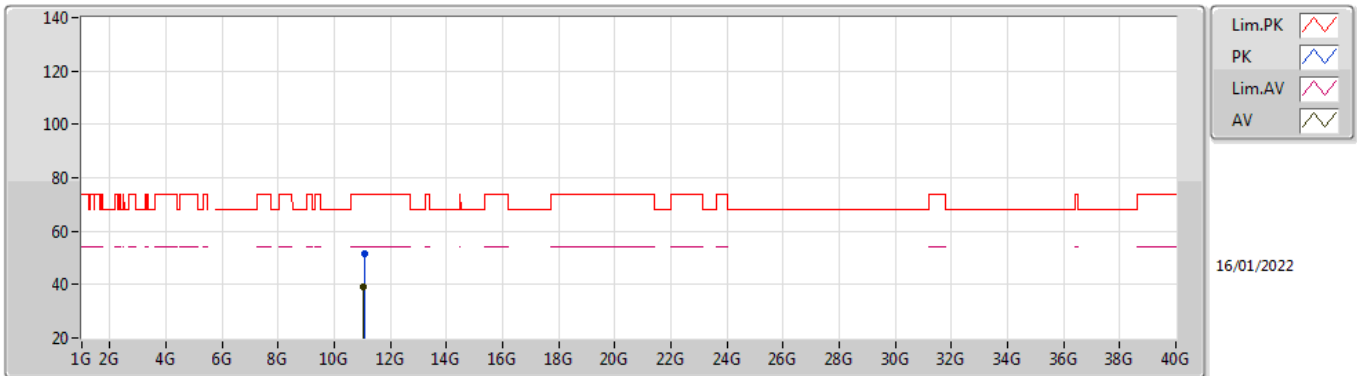

802.11ax HEW80_Nss1,(MCS0)_1TX

5530MHz_TnomVnom

EUT X_1TX
Setting 70
02-B-E-2

Type	Freq (Hz)	Level (dBuV/m)	Limit (dBuV/m)	Margin (dB)	Raw (dBuV)	Dist (m)	Condition	Azimuth (°)	Height (m)	Comment	AF (dB)	CL (dB)	PA (dB)
PK	11.07374G	51.64	74.00	-22.36	38.60	3	Vertical	140	1.57	-	38.57	7.73	33.26
AV	11.05028G	39.22	54.00	-14.78	26.21	3	Vertical	140	1.57	-	38.55	7.72	33.26