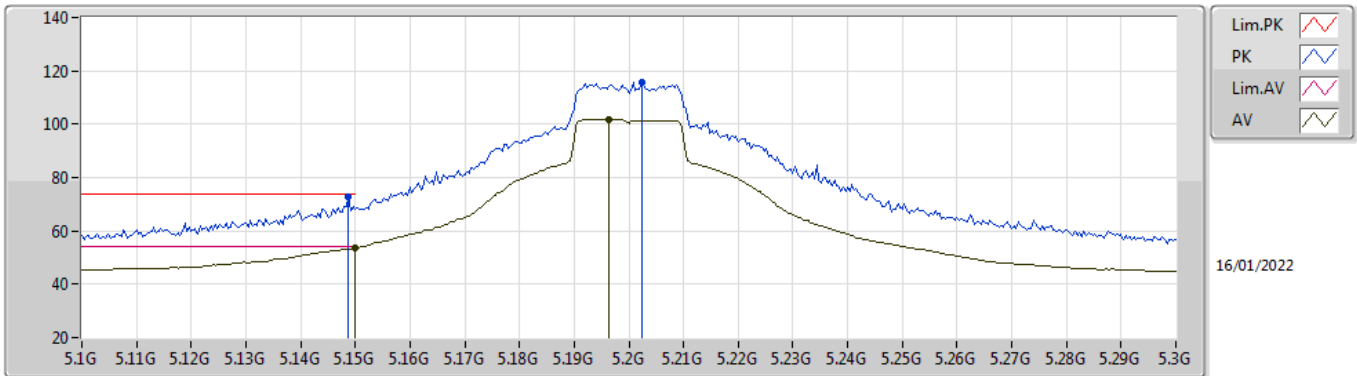

802.11ax HEW20_Nss1,(MCS0)_1TX

5200MHz_TnomVnom

EUT X_1TX
Setting 84
02-B-E-2-10

Type	Freq (Hz)	Level (dBuV/m)	Limit (dBuV/m)	Margin (dB)	Raw (dBuV)	Dist (m)	Condition	Azimuth (°)	Height (m)	Comment	AF (dB)	CL (dB)	PA (dB)
PK	5.1488G	72.74	74.00	-1.26	66.14	3	Vertical	204	1.80	-	33.50	5.25	32.15
AV	5.15G	53.49	54.00	-0.51	46.89	3	Vertical	204	1.80	-	33.50	5.25	32.15
PK	5.2024G	115.59	Inf	-Inf	108.94	3	Vertical	204	1.80	-	33.50	5.30	32.15
AV	5.1964G	101.92	Inf	-Inf	95.27	3	Vertical	204	1.80	-	33.50	5.30	32.15