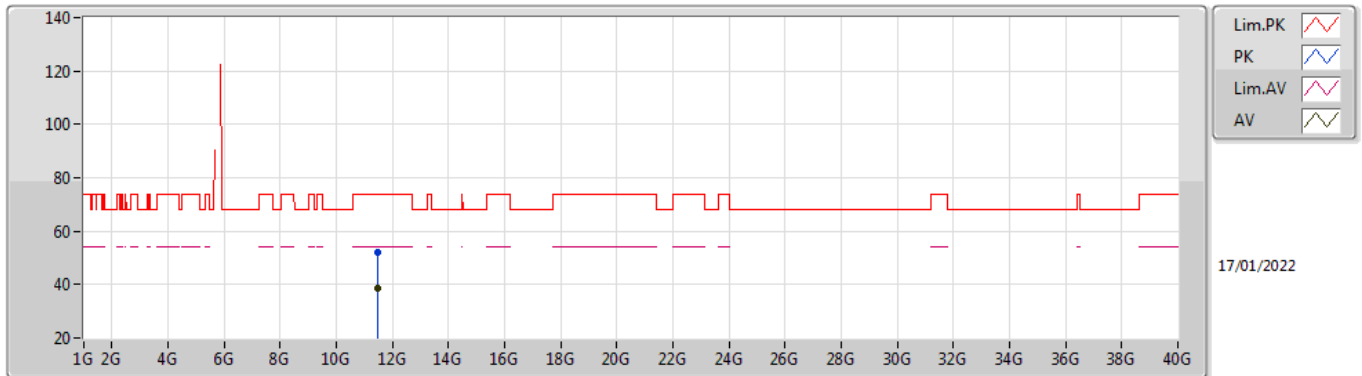

802.11a_Nss1,(6Mbps)_1TX

5745MHz_TnomVnom

EUT_Z_1TX
Setting 93
02-B-C-5

Type	Freq (Hz)	Level (dBuV/m)	Limit (dBuV/m)	Margin (dB)	Raw (dBuV)	Dist (m)	Condition	Azimuth (°)	Height (m)	Comment	AF (dB)	CL (dB)	PA (dB)
PK	11.48118G	52.03	74.00	-21.97	38.40	3	Vertical	109	2.47	-	38.96	7.89	33.22
AV	11.4894G	38.66	54.00	-15.34	25.00	3	Vertical	109	2.47	-	38.98	7.90	33.22