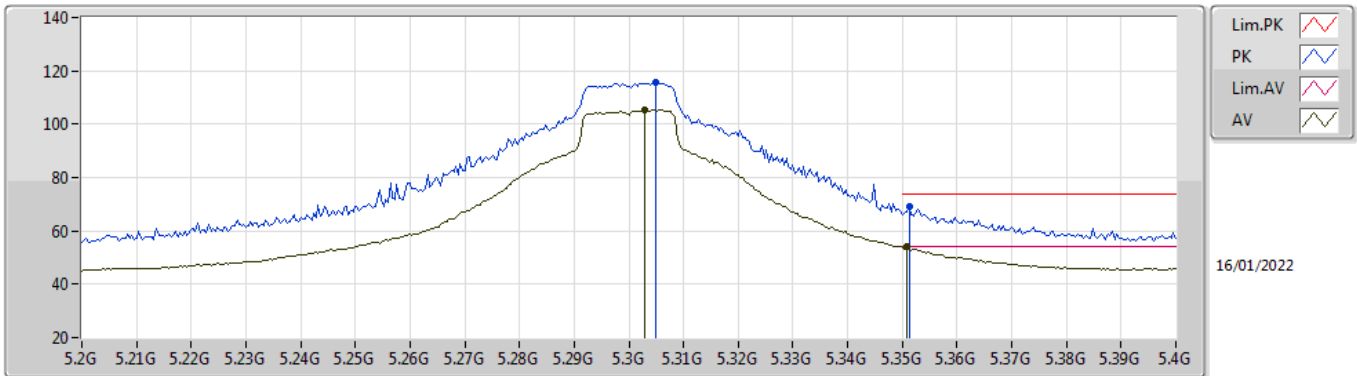

802.11a_Nss1,(6Mbps)_1TX

5300MHz_TnomVnom

EUT_X_1TX
Setting 87
02-B-J-5-10

Type	Freq (Hz)	Level (dBuV/m)	Limit (dBuV/m)	Margin (dB)	Raw (dBuV)	Dist (m)	Condition	Azimuth (°)	Height (m)	Comment	AF (dB)	CL (dB)	PA (dB)
PK	5.3048G	115.57	Inf	-Inf	108.66	3	Vertical	165	1.96	-	33.70	5.35	32.14
AV	5.3028G	105.16	Inf	-Inf	98.25	3	Vertical	165	1.96	-	33.70	5.35	32.14
PK	5.3512G	69.17	74.00	-4.83	62.23	3	Vertical	165	1.96	-	33.70	5.38	32.14
AV	5.3508G	53.92	54.00	-0.08	46.98	3	Vertical	165	1.96	-	33.70	5.38	32.14