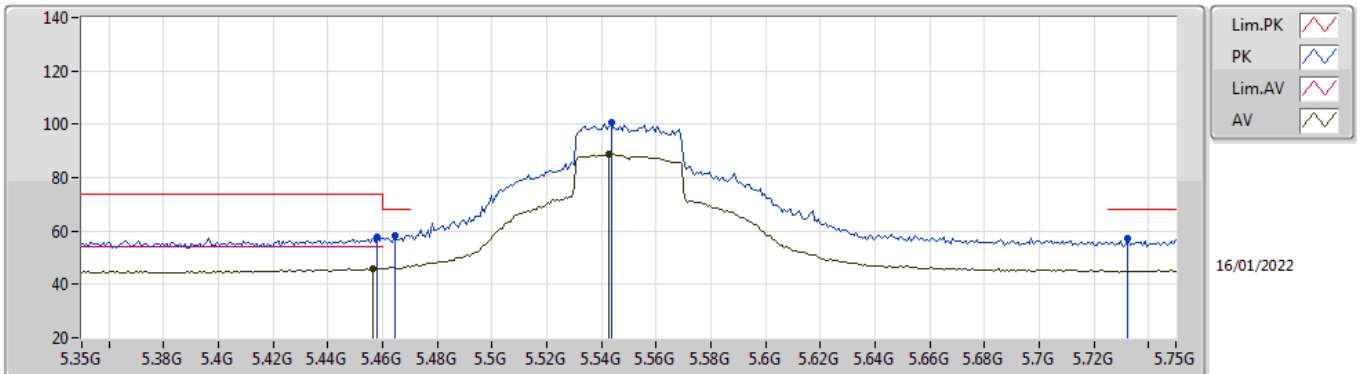

802.11ax HEW40_Nss1,(MCS0)_1TX

5550MHz_TnomVnom

EUT_X_1TX
Setting 82
02-B-E-2-10

Type	Freq (Hz)	Level (dBuV/m)	Limit (dBuV/m)	Margin (dB)	Raw (dBuV)	Dist (m)	Condition	Azimuth (°)	Height (m)	Comment	AF (dB)	CL (dB)	PA (dB)
PK	5.458G	57.57	74.00	-16.43	50.34	3	Horizontal	35	2.08	-	33.90	5.46	32.13
AV	5.4564G	45.85	54.00	-8.15	38.62	3	Horizontal	35	2.08	-	33.90	5.46	32.13
PK	5.4644G	58.50	68.20	-9.70	51.27	3	Horizontal	35	2.08	-	33.90	5.46	32.13
PK	5.5436G	100.44	Inf	-Inf	93.13	3	Horizontal	35	2.08	-	33.90	5.54	32.13
AV	5.5428G	88.70	Inf	-Inf	81.39	3	Horizontal	35	2.08	-	33.90	5.54	32.13
PK	5.7324G	57.03	68.20	-11.17	49.81	3	Horizontal	35	2.08	-	33.76	5.60	32.14