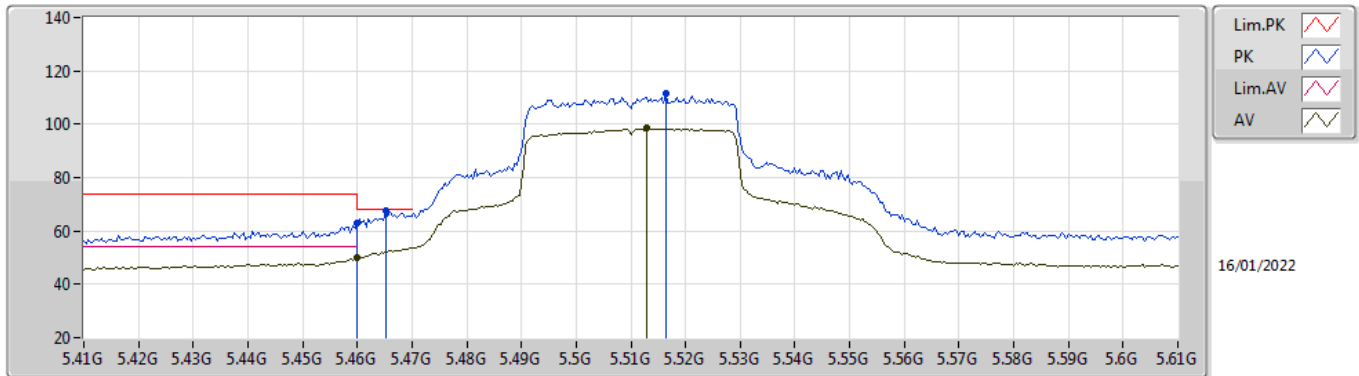

802.11ax HEW40_Nss1,(MCS0)_1TX

5510MHz_TnomVnom

EUT X_1TX
Setting 69
02-B-E-2-10

Type	Freq (Hz)	Level (dBuV/m)	Limit (dBuV/m)	Margin (dB)	Raw (dBuV)	Dist (m)	Condition	Azimuth (°)	Height (m)	Comment	AF (dB)	CL (dB)	PA (dB)
PK	5.46G	63.00	74.00	-11.00	55.77	3	Vertical	157	1.78	-	33.90	5.46	32.13
AV	5.46G	49.79	54.00	-4.21	42.56	3	Vertical	157	1.78	-	33.90	5.46	32.13
PK	5.4652G	67.43	68.20	-0.77	60.19	3	Vertical	157	1.78	-	33.90	5.47	32.13
PK	5.5164G	111.58	Inf	-Inf	104.29	3	Vertical	157	1.78	-	33.90	5.52	32.13
AV	5.5128G	98.52	Inf	-Inf	91.24	3	Vertical	157	1.78	-	33.90	5.51	32.13