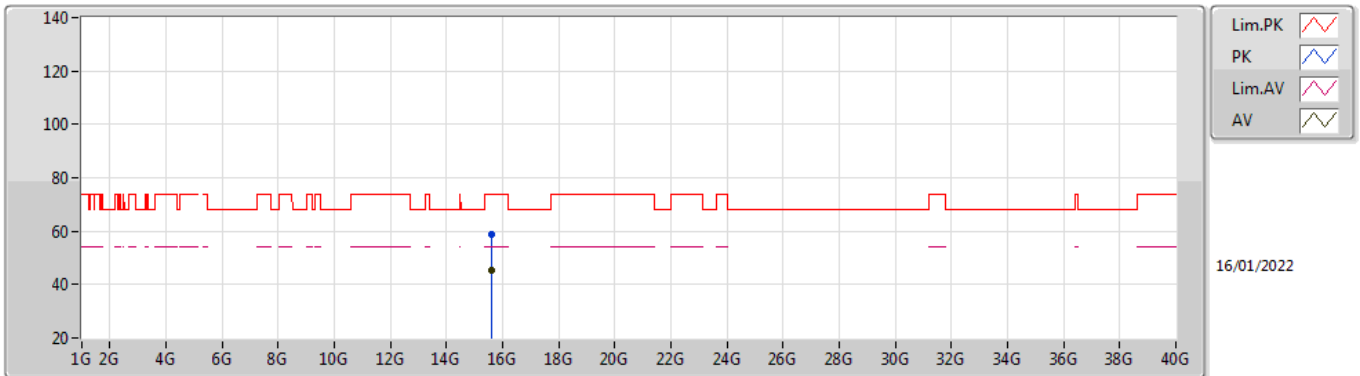

802.11a_Nss1,(6Mbps)_1TX

5200MHz_TnomVnom

EUT X_1TX
Setting 85
02-B-E-2

Type	Freq (Hz)	Level (dBuV/m)	Limit (dBuV/m)	Margin (dB)	Raw (dBuV)	Dist (m)	Condition	Azimuth (°)	Height (m)	Comment	AF (dB)	CL (dB)	PA (dB)
PK	15.59664G	58.66	74.00	-15.34	44.49	3	Horizontal	30	1.80	-	37.61	9.82	33.26
AV	15.59628G	45.41	54.00	-8.59	31.24	3	Horizontal	30	1.80	-	37.61	9.82	33.26