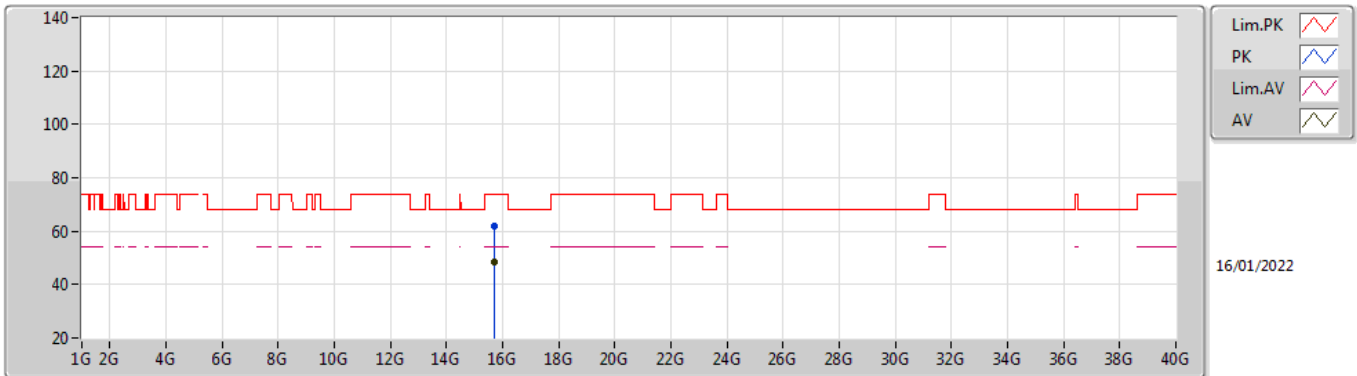

802.11a_Nss1,(6Mbps)_1TX

5240MHz_TnomVnom

EUT_X_1TX
Setting 95
02-B-E-2

Type	Freq (Hz)	Level (dBuV/m)	Limit (dBuV/m)	Margin (dB)	Raw (dBuV)	Dist (m)	Condition	Azimuth (°)	Height (m)	Comment	AF (dB)	CL (dB)	PA (dB)
PK	15.72114G	61.71	74.00	-12.29	47.85	3	Vertical	10	1.80	-	37.40	9.87	33.41
AV	15.71952G	48.60	54.00	-5.40	34.74	3	Vertical	10	1.80	-	37.40	9.87	33.41