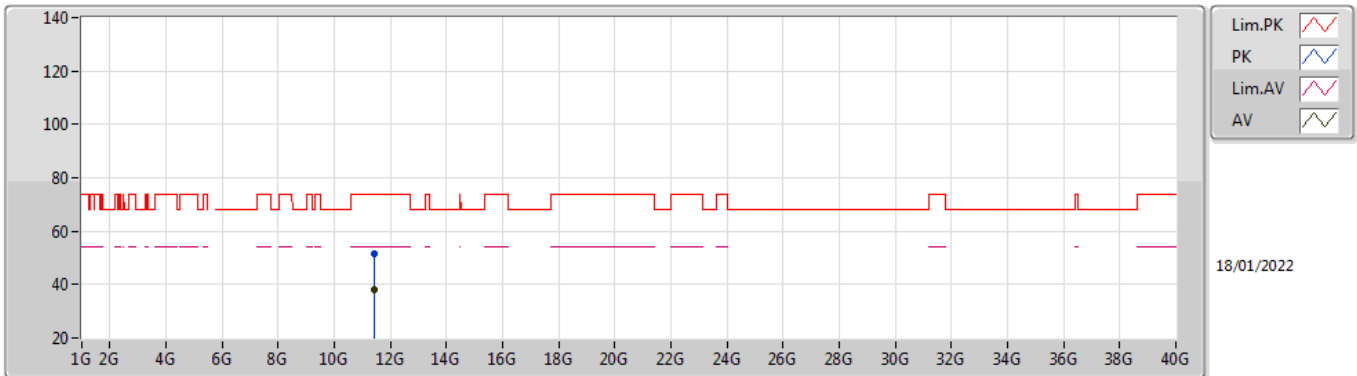

802.11ax HEW20_Nss1,(MCS0)_1TX

5700MHz_TnomVnom

EUT_Z_1TX
Setting 45
02-B-C-5

Type	Freq (Hz)	Level (dBuV/m)	Limit (dBuV/m)	Margin (dB)	Raw (dBuV)	Dist (m)	Condition	Azimuth (°)	Height (m)	Comment	AF (dB)	CL (dB)	PA (dB)
PK	11.4448G	51.46	74.00	-22.54	37.92	3	Vertical	256	2.36	-	38.89	7.88	33.23
AV	11.434G	38.16	54.00	-15.84	24.65	3	Vertical	256	2.36	-	38.87	7.87	33.23