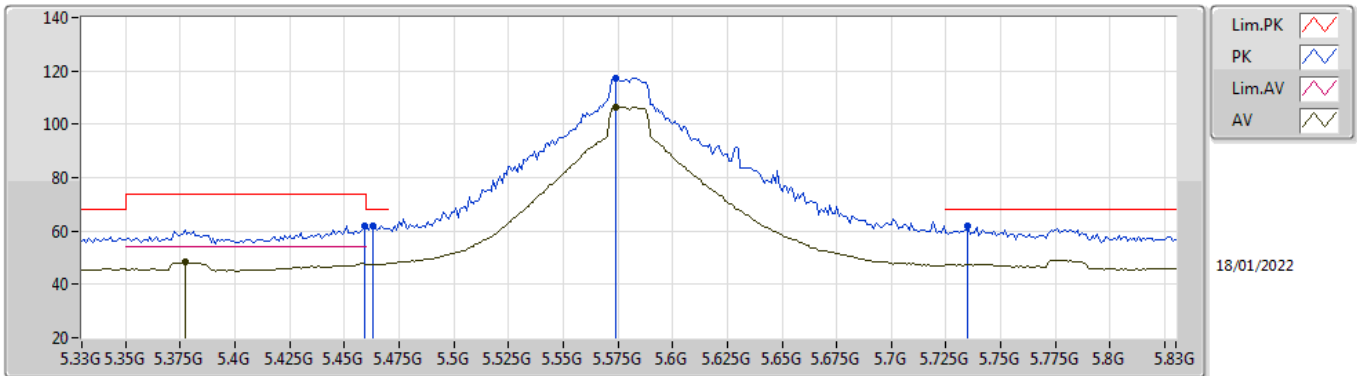

802.11a_Nss1,(6Mbps)_1TX

5580MHz_TnomVnom

EUT_Z_1TX
Setting 95
02-B-C-5-10

Type	Freq (Hz)	Level (dBuV/m)	Limit (dBuV/m)	Margin (dB)	Raw (dBuV)	Dist (m)	Condition	Azimuth (°)	Height (m)	Comment	AF (dB)	CL (dB)	PA (dB)
AV	5.377G	48.21	54.00	-5.79	41.21	3	Horizontal	179	1.80	-	33.75	5.39	32.14
PK	5.459G	62.04	74.00	-11.96	54.81	3	Horizontal	179	1.80	-	33.90	5.46	32.13
PK	5.463G	62.05	68.20	-6.15	54.82	3	Horizontal	179	1.80	-	33.90	5.46	32.13
PK	5.574G	117.15	Inf	-Inf	109.81	3	Horizontal	179	1.80	-	33.90	5.57	32.13
AV	5.574G	106.49	Inf	-Inf	99.15	3	Horizontal	179	1.80	-	33.90	5.57	32.13
PK	5.735G	61.79	68.20	-6.41	54.56	3	Horizontal	179	1.80	-	33.77	5.60	32.14