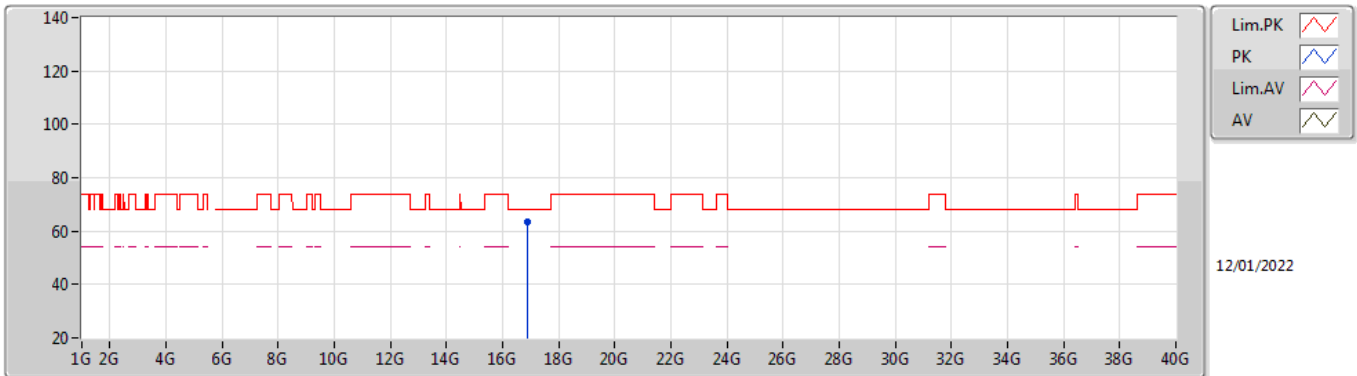

802.11ax HEW80_Nss1,(MCS0)_4TX

5610MHz_TnomVnom

EUT Y_4TX
SET 47
47
4.53

Type	Freq (Hz)	Level (dBuV/m)	Limit (dBuV/m)	Margin (dB)	Raw (dBuV)	Dist (m)	Condition	Azimuth (°)	Height (m)	Comment	AF (dB)	CL (dB)	PA (dB)
PK	16.86232G	63.67	68.20	-4.53	44.31	3	Horizontal	360	2.85	-	40.81	10.76	32.21