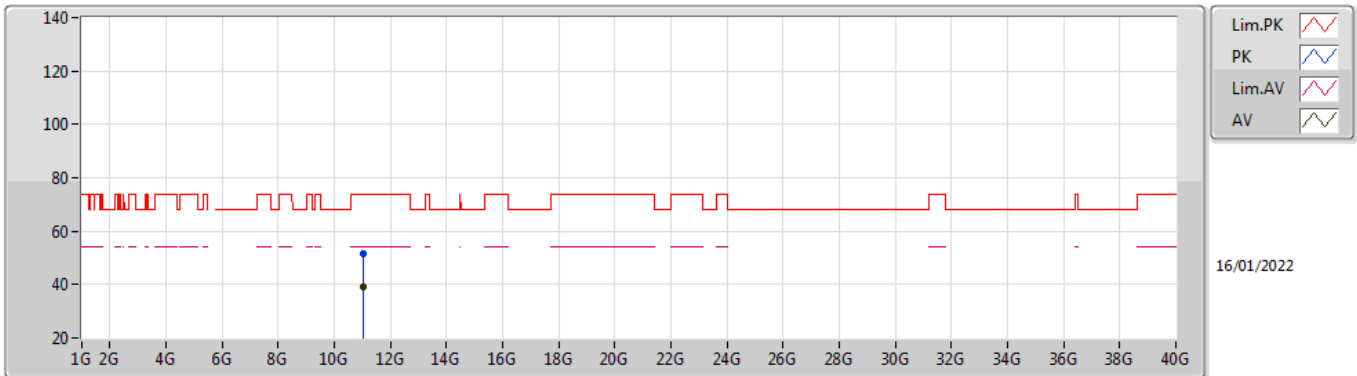

802.11ax HEW40_Nss1,(MCS0)_1TX

5510MHz_TnomVnom

EUT X_1TX
Setting 69
02-B-E-2

Type	Freq (Hz)	Level (dBuV/m)	Limit (dBuV/m)	Margin (dB)	Raw (dBuV)	Dist (m)	Condition	Azimuth (°)	Height (m)	Comment	AF (dB)	CL (dB)	PA (dB)
PK	11.01532G	51.40	74.00	-22.60	38.44	3	Vertical	316	1.28	-	38.52	7.71	33.27
AV	11.02708G	39.28	54.00	-14.72	26.31	3	Vertical	316	1.28	-	38.53	7.71	33.27