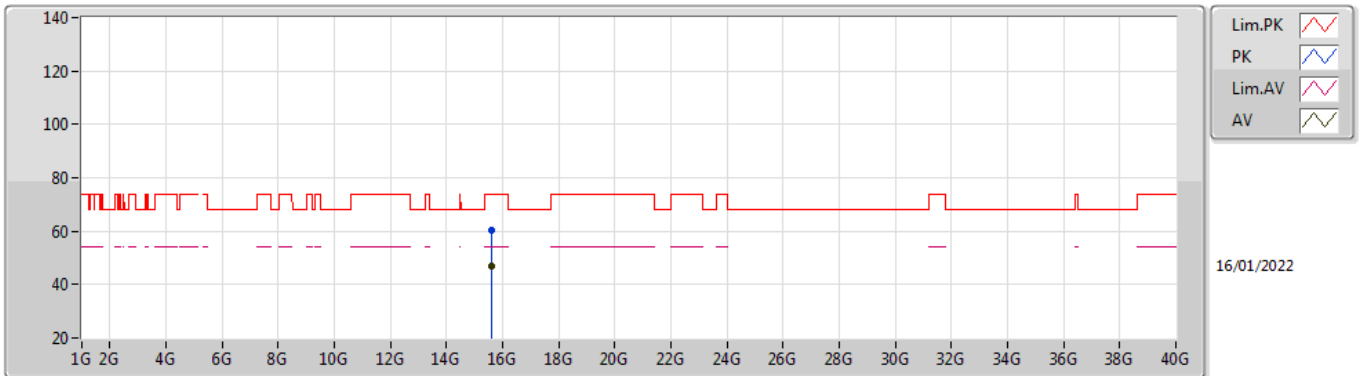

802.11ax HEW20_Nss1,(MCS0)_1TX

5200MHz_TnomVnom

EUT X_1TX
Setting 84
02-B-E-2

Type	Freq (Hz)	Level (dBuV/m)	Limit (dBuV/m)	Margin (dB)	Raw (dBuV)	Dist (m)	Condition	Azimuth (°)	Height (m)	Comment	AF (dB)	CL (dB)	PA (dB)
PK	15.59376G	60.58	74.00	-13.42	46.40	3	Vertical	14	1.76	-	37.62	9.82	33.26
AV	15.59652G	47.03	54.00	-6.97	32.86	3	Vertical	14	1.76	-	37.61	9.82	33.26