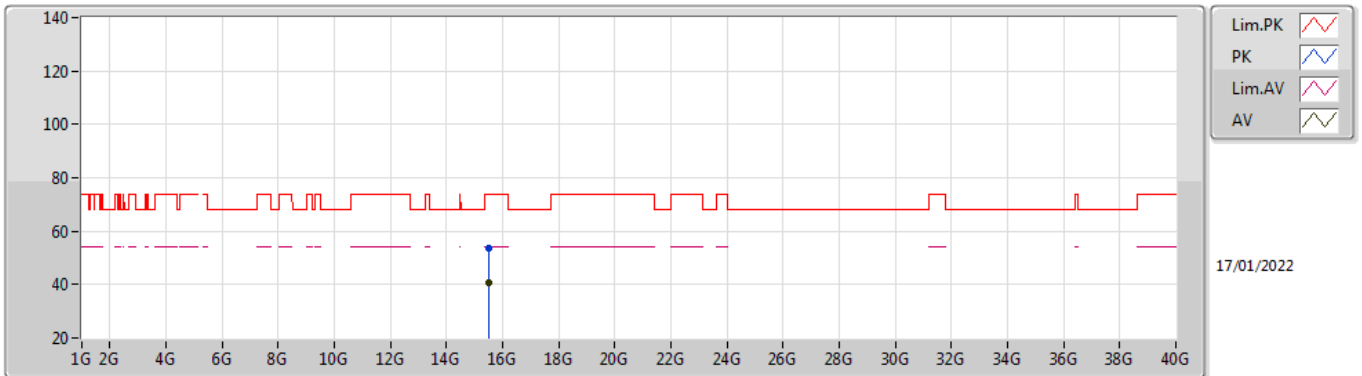

802.11a_Nss1,(6Mbps)_1TX

5180MHz_TnomVnom

EUT_Z_1TX
Setting 71
02-B-C-5

Type	Freq (Hz)	Level (dBuV/m)	Limit (dBuV/m)	Margin (dB)	Raw (dBuV)	Dist (m)	Condition	Azimuth (°)	Height (m)	Comment	AF (dB)	CL (dB)	PA (dB)
PK	15.52848G	53.82	74.00	-20.18	39.40	3	Horizontal	80	1.02	-	37.81	9.79	33.18
AV	15.53262G	40.72	54.00	-13.28	26.32	3	Horizontal	80	1.02	-	37.80	9.79	33.19