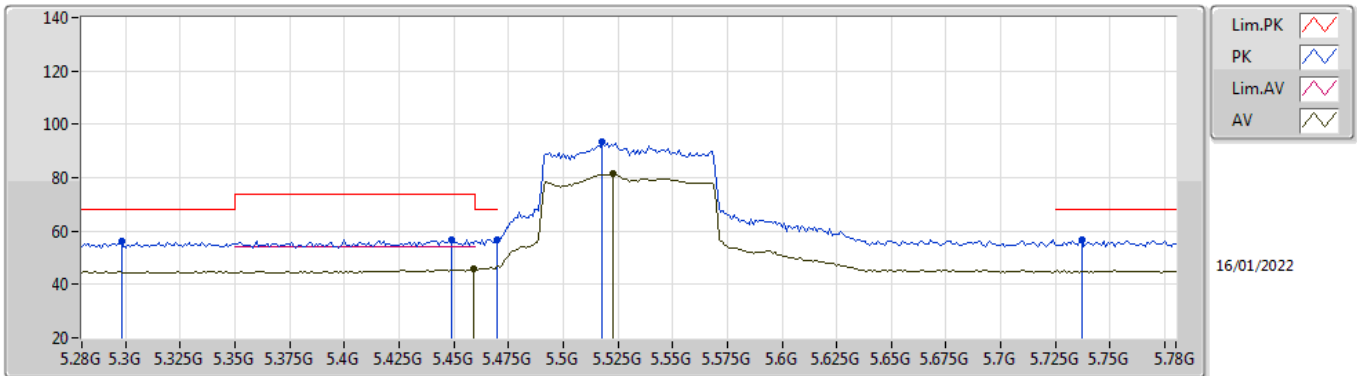

802.11ax HEW80_Nss1,(MCS0)_1TX

5530MHz_TnomVnom

EUT X_1TX
Setting 70
02-B-E-2-10

Type	Freq (Hz)	Level (dBuV/m)	Limit (dBuV/m)	Margin (dB)	Raw (dBuV)	Dist (m)	Condition	Azimuth (°)	Height (m)	Comment	AF (dB)	CL (dB)	PA (dB)
PK	5.298G	56.02	68.20	-12.18	49.11	3	Horizontal	239	2.56	-	33.70	5.35	32.14
PK	5.449G	56.82	74.00	-17.18	49.60	3	Horizontal	239	2.56	-	33.90	5.45	32.13
AV	5.459G	45.75	54.00	-8.25	38.52	3	Horizontal	239	2.56	-	33.90	5.46	32.13
PK	5.47G	56.94	68.20	-11.26	49.70	3	Horizontal	239	2.56	-	33.90	5.47	32.13
PK	5.518G	93.35	Inf	-Inf	86.06	3	Horizontal	239	2.56	-	33.90	5.52	32.13
AV	5.523G	81.37	Inf	-Inf	74.08	3	Horizontal	239	2.56	-	33.90	5.52	32.13
PK	5.737G	56.79	68.20	-11.41	49.56	3	Horizontal	239	2.56	-	33.77	5.60	32.14