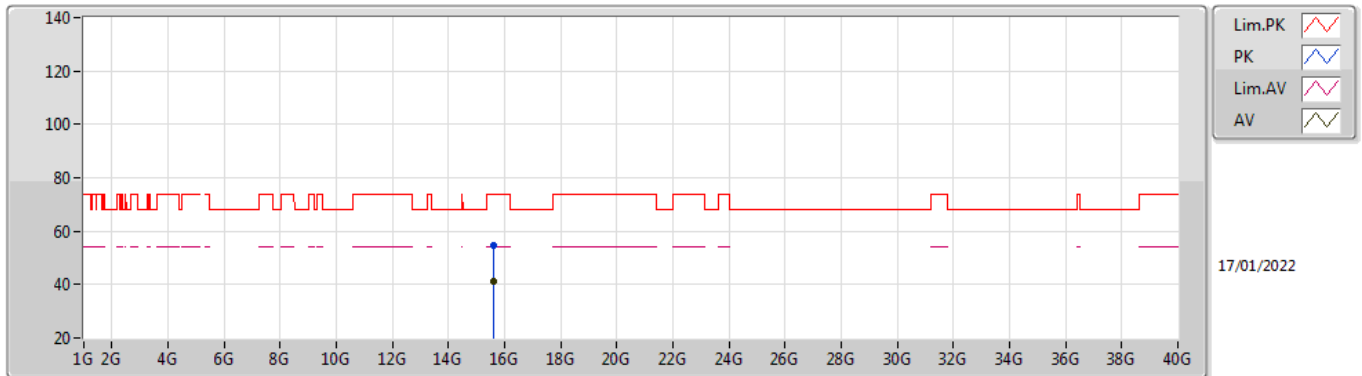

802.11a_Nss1,(6Mbps)_1TX

5200MHz_TnomVnom

EUT_Z_1TX
Setting 83
02-B-C-5

Type	Freq (Hz)	Level (dBuV/m)	Limit (dBuV/m)	Margin (dB)	Raw (dBuV)	Dist (m)	Condition	Azimuth (°)	Height (m)	Comment	AF (dB)	CL (dB)	PA (dB)
PK	15.60108G	54.61	74.00	-19.39	40.46	3	Horizontal	26	1.90	-	37.60	9.82	33.27
AV	15.60474G	41.15	54.00	-12.85	27.01	3	Horizontal	26	1.90	-	37.59	9.82	33.27