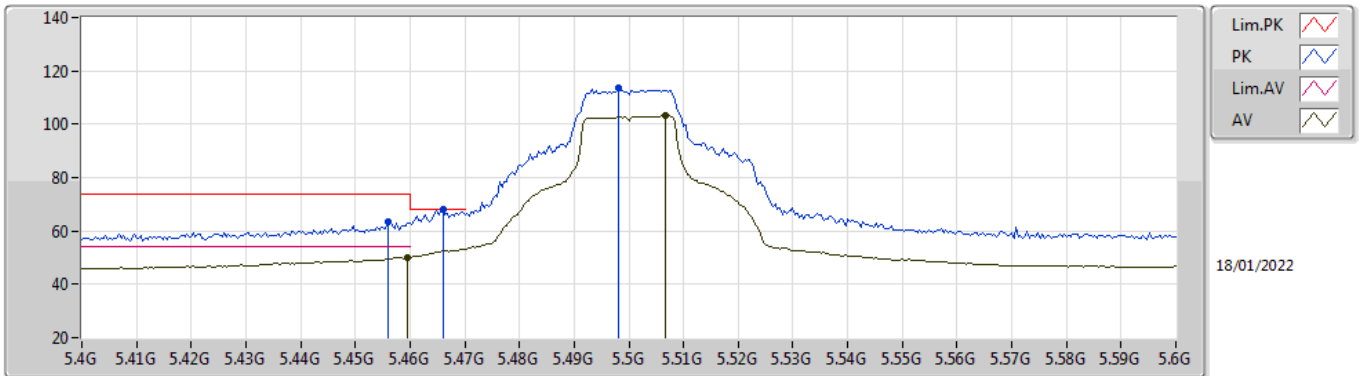

802.11a_Nss1,(6Mbps)_1TX

5500MHz_TnomVnom

EUT_Z_1TX
Setting 72
02-B-C-5-10

Type	Freq (Hz)	Level (dBuV/m)	Limit (dBuV/m)	Margin (dB)	Raw (dBuV)	Dist (m)	Condition	Azimuth (°)	Height (m)	Comment	AF (dB)	CL (dB)	PA (dB)
PK	5.456G	63.55	74.00	-10.45	56.32	3	Horizontal	174	2.01	-	33.90	5.46	32.13
AV	5.4596G	50.09	54.00	-3.91	42.86	3	Horizontal	174	2.01	-	33.90	5.46	32.13
PK	5.466G	67.99	68.20	-0.21	60.75	3	Horizontal	174	2.01	-	33.90	5.47	32.13
PK	5.498G	113.55	Inf	-Inf	106.28	3	Horizontal	174	2.01	-	33.90	5.50	32.13
AV	5.5068G	103.24	Inf	-Inf	95.96	3	Horizontal	174	2.01	-	33.90	5.51	32.13