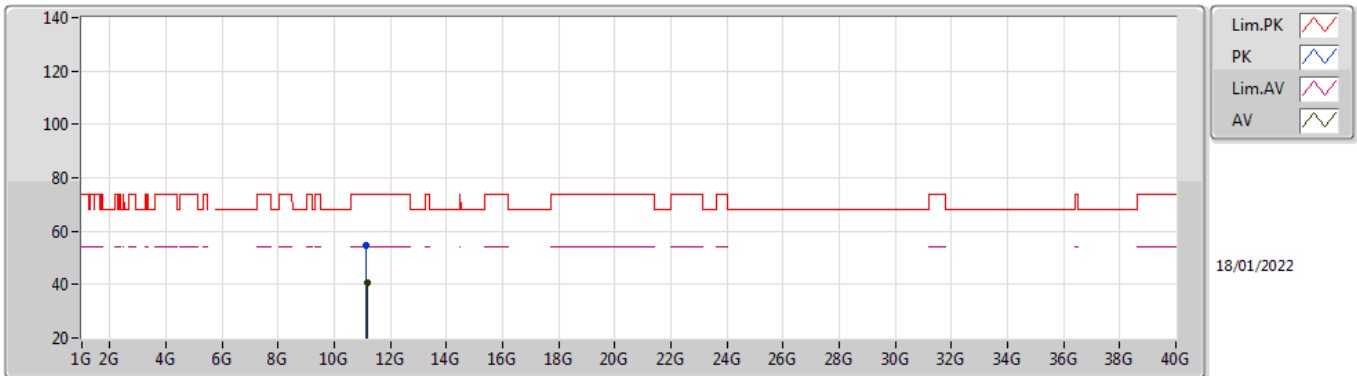

802.11ax HEW20_Nss1,(MCS0)_1TX

5580MHz_TnomVnom

EUT_Z_1TX
Setting 95
02-B-C-5

Type	Freq (Hz)	Level (dBuV/m)	Limit (dBuV/m)	Margin (dB)	Raw (dBuV)	Dist (m)	Condition	Azimuth (°)	Height (m)	Comment	AF (dB)	CL (dB)	PA (dB)
PK	11.15466G	54.58	74.00	-19.42	41.42	3	Horizontal	221	1.80	-	38.65	7.76	33.25
AV	11.1591G	40.83	54.00	-13.17	27.66	3	Horizontal	221	1.80	-	38.66	7.76	33.25