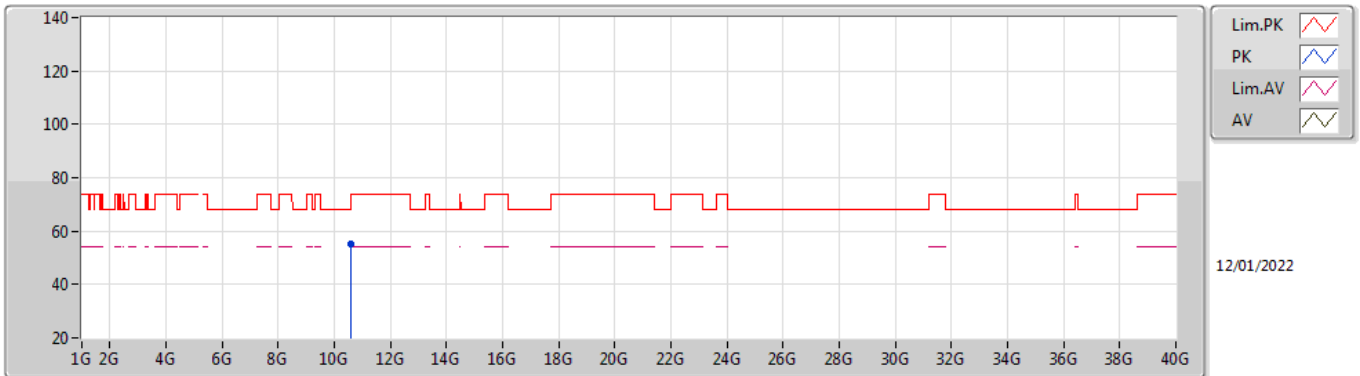

802.11ax HEW80_Nss1,(MCS0)_4TX

5290MHz_TnomVnom

EUT Y_4TX
SET 45
45
12.97

Type	Freq (Hz)	Level (dBuV/m)	Limit (dBuV/m)	Margin (dB)	Raw (dBuV)	Dist (m)	Condition	Azimuth (°)	Height (m)	Comment	AF (dB)	CL (dB)	PA (dB)
PK	10.5712G	55.23	68.20	-12.97	40.99	3	Horizontal	246	1.58	-	38.57	8.64	32.97