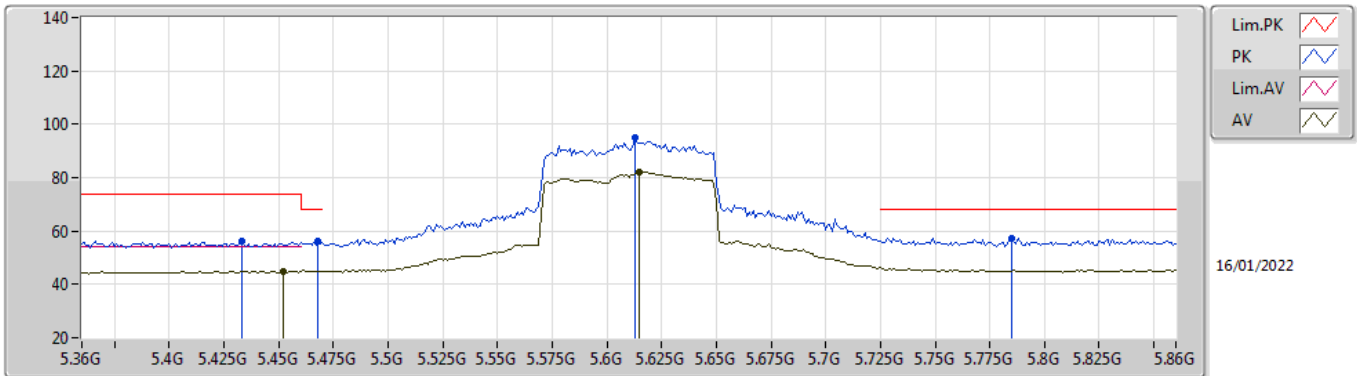

802.11ax HEW80_Nss1,(MCS0)_1TX

5610MHz_TnomVnom

EUT_X_1TX
Setting 68
02-B-E-2-10

Type	Freq (Hz)	Level (dBuV/m)	Limit (dBuV/m)	Margin (dB)	Raw (dBuV)	Dist (m)	Condition	Azimuth (°)	Height (m)	Comment	AF (dB)	CL (dB)	PA (dB)
PK	5.433G	56.45	74.00	-17.55	49.28	3	Horizontal	234	1.50	-	33.87	5.43	32.13
PK	5.468G	56.17	68.20	-12.03	48.93	3	Horizontal	234	1.50	-	33.90	5.47	32.13
AV	5.452G	44.88	54.00	-9.12	37.66	3	Horizontal	234	1.50	-	33.90	5.45	32.13
PK	5.613G	95.10	Inf	-Inf	87.77	3	Horizontal	234	1.50	-	33.87	5.60	32.14
AV	5.615G	82.18	Inf	-Inf	74.85	3	Horizontal	234	1.50	-	33.87	5.60	32.14
PK	5.785G	57.33	68.20	-10.87	50.15	3	Horizontal	234	1.50	-	33.73	5.60	32.15