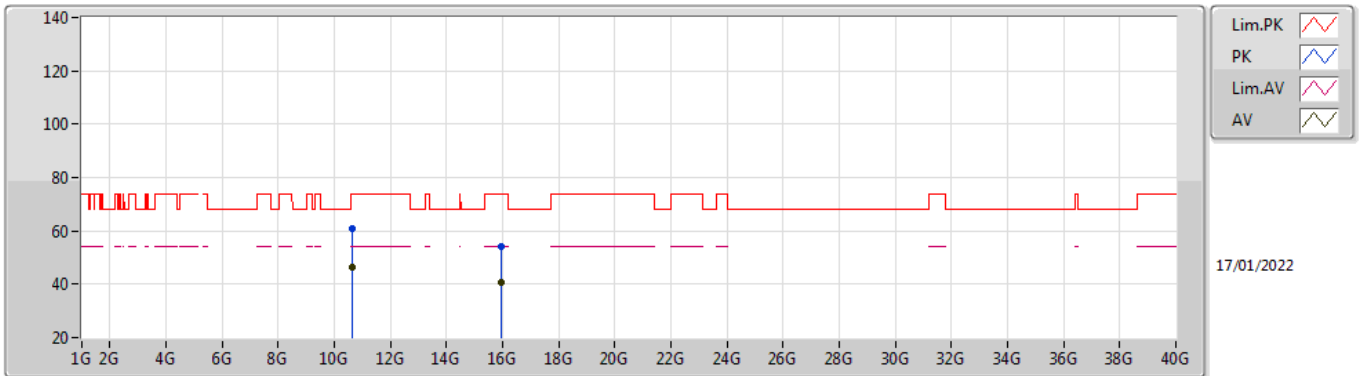

802.11a_Nss1,(6Mbps)_1TX

5320MHz_TnomVnom

EUT_Z_1TX
Setting 74
02-B-C-5

Type	Freq (Hz)	Level (dBuV/m)	Limit (dBuV/m)	Margin (dB)	Raw (dBuV)	Dist (m)	Condition	Azimuth (°)	Height (m)	Comment	AF (dB)	CL (dB)	PA (dB)
PK	10.6271G	60.87	74.00	-13.13	47.96	3	Horizontal	344	2.12	-	38.47	7.55	33.11
AV	10.62866G	46.19	54.00	-7.81	33.28	3	Horizontal	344	2.12	-	38.47	7.55	33.11
PK	15.94614G	53.96	74.00	-20.04	40.21	3	Horizontal	3	1.01	-	37.45	9.98	33.68
AV	15.9525G	40.80	54.00	-13.20	27.05	3	Horizontal	3	1.01	-	37.45	9.98	33.68