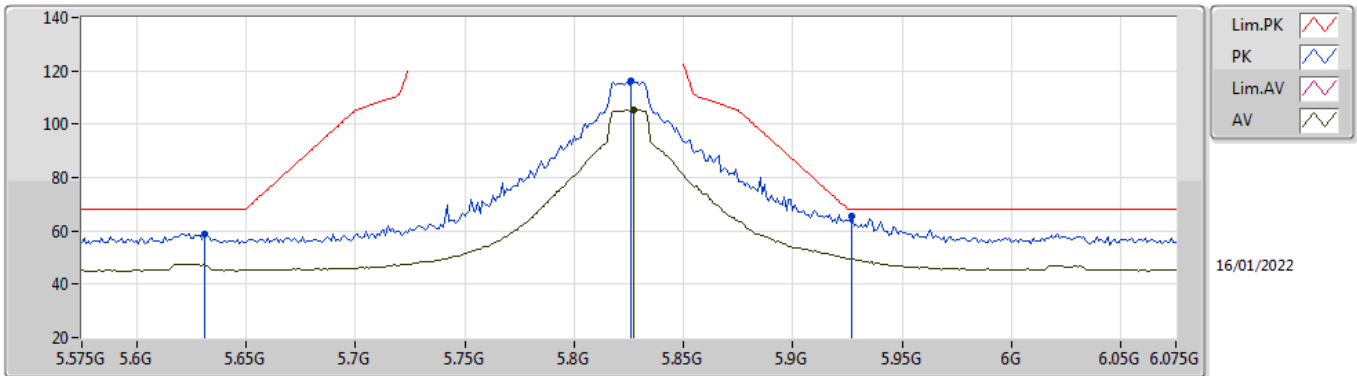

802.11a_Nss1,(6Mbps)_1TX

5825MHz_TnomVnom

EUT_X_1TX
Setting 95
02-B-J-5-10

Type	Freq (Hz)	Level (dBuV/m)	Limit (dBuV/m)	Margin (dB)	Raw (dBuV)	Dist (m)	Condition	Azimuth (°)	Height (m)	Comment	AF (dB)	CL (dB)	PA (dB)
PK	5.631G	58.70	68.20	-9.50	51.40	3	Vertical	189	1.75	-	33.84	5.60	32.14
PK	5.826G	116.00	Inf	-Inf	108.77	3	Vertical	189	1.75	-	33.75	5.63	32.15
AV	5.827G	105.39	Inf	-Inf	98.16	3	Vertical	189	1.75	-	33.75	5.63	32.15
PK	5.927G	65.48	68.20	-2.72	57.86	3	Vertical	189	1.75	-	34.05	5.73	32.16