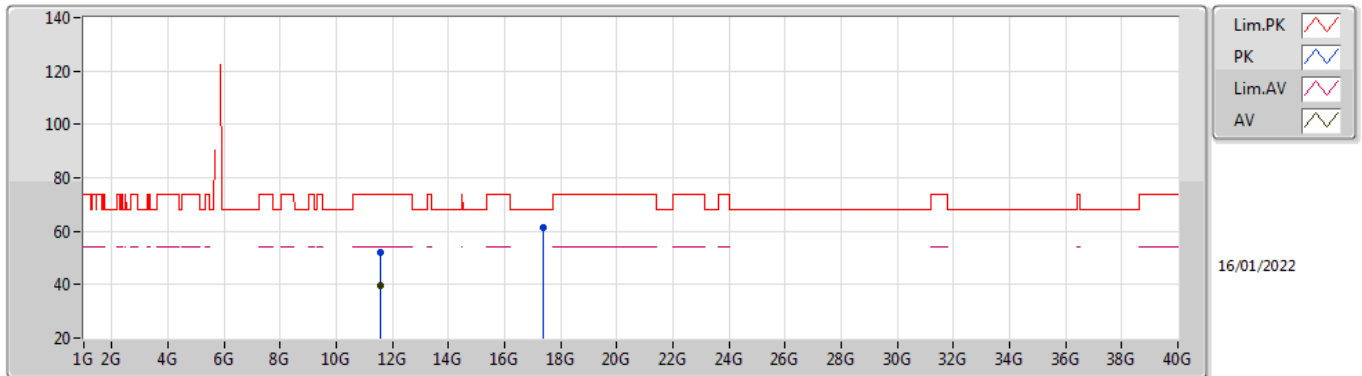

802.11a_Nss1,(6Mbps)_1TX

5785MHz_TnomVnom

EUT X_1TX
Setting 95
02-B-E-2

Type	Freq (Hz)	Level (dBuV/m)	Limit (dBuV/m)	Margin (dB)	Raw (dBuV)	Dist (m)	Condition	Azimuth (°)	Height (m)	Comment	AF (dB)	CL (dB)	PA (dB)
PK	11.57834G	52.31	74.00	-21.69	38.38	3	Vertical	192	1.73	-	39.24	7.93	33.24
AV	11.56916G	39.53	54.00	-14.47	25.63	3	Vertical	192	1.73	-	39.21	7.93	33.24
PK	17.36256G	61.38	68.20	-6.82	41.03	3	Vertical	32	2.64	-	42.80	10.68	33.13