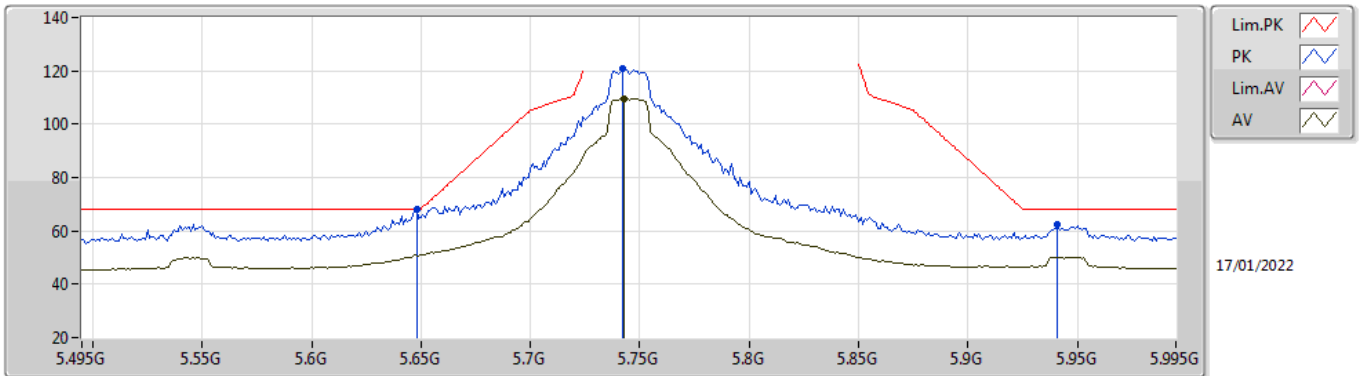

802.11a_Nss1,(6Mbps)_1TX

5745MHz_TnomVnom

EUT_Z_1TX
Setting 93
02-B-C-5-10

Type	Freq (Hz)	Level (dBuV/m)	Limit (dBuV/m)	Margin (dB)	Raw (dBuV)	Dist (m)	Condition	Azimuth (°)	Height (m)	Comment	AF (dB)	CL (dB)	PA (dB)
PK	5.648G	67.98	68.20	-0.22	60.72	3	Horizontal	171	1.80	-	33.80	5.60	32.14
PK	5.742G	120.65	Inf	-Inf	113.41	3	Horizontal	171	1.80	-	33.78	5.60	32.14
AV	5.743G	109.61	Inf	-Inf	102.36	3	Horizontal	171	1.80	-	33.79	5.60	32.14
PK	5.941G	62.39	68.20	-5.81	54.73	3	Horizontal	171	1.80	-	34.08	5.74	32.16