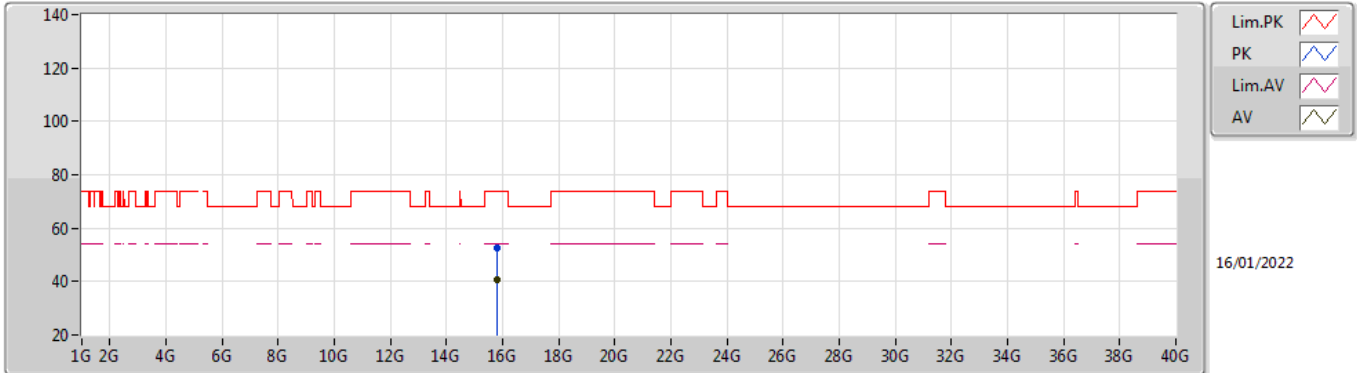

802.11ax HEW40_Nss1,(MCS0)_1TX

5270MHz_TnomVnom

EUT X_1TX
Setting 80
02-B-E-2

Type	Freq (Hz)	Level (dBuV/m)	Limit (dBuV/m)	Margin (dB)	Raw (dBuV)	Dist (m)	Condition	Azimuth (°)	Height (m)	Comment	AF (dB)	CL (dB)	PA (dB)
PK	15.80004G	52.48	74.00	-21.52	38.67	3	Vertical	236	1.68	-	37.40	9.91	33.50
AV	15.7986G	40.76	54.00	-13.24	26.95	3	Vertical	236	1.68	-	37.40	9.91	33.50