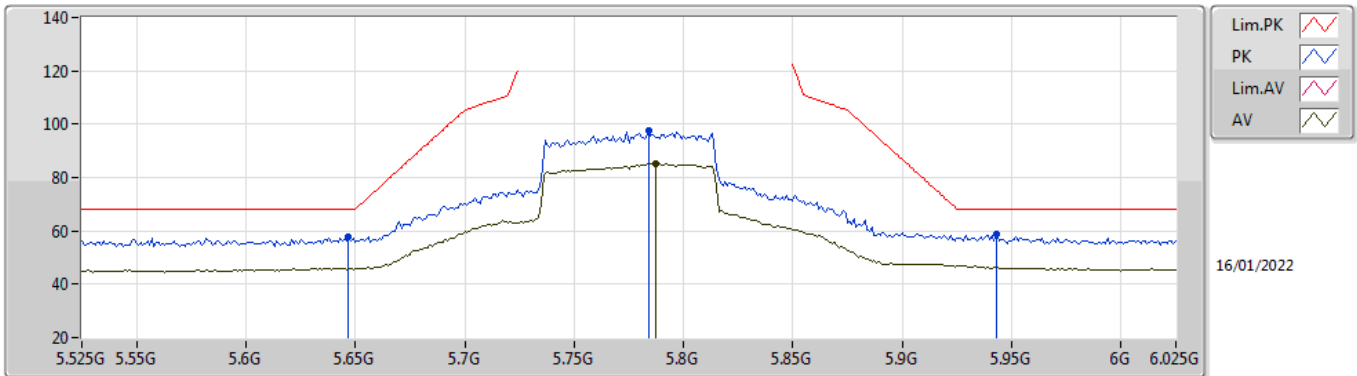

802.11ax HEW80_Nss1,(MCS0)_1TX

5775MHz_TnomVnom

EUT X_1TX
Setting 81
02-B-E-2-10

Type	Freq (Hz)	Level (dBuV/m)	Limit (dBuV/m)	Margin (dB)	Raw (dBuV)	Dist (m)	Condition	Azimuth (°)	Height (m)	Comment	AF (dB)	CL (dB)	PA (dB)
PK	5.647G	57.67	68.20	-10.53	50.40	3	Horizontal	38	2.07	-	33.81	5.60	32.14
PK	5.784G	97.81	Inf	-Inf	90.63	3	Horizontal	38	2.07	-	33.73	5.60	32.15
AV	5.787G	85.30	Inf	-Inf	78.12	3	Horizontal	38	2.07	-	33.73	5.60	32.15
PK	5.943G	58.58	68.20	-9.62	50.91	3	Horizontal	38	2.07	-	34.09	5.74	32.16