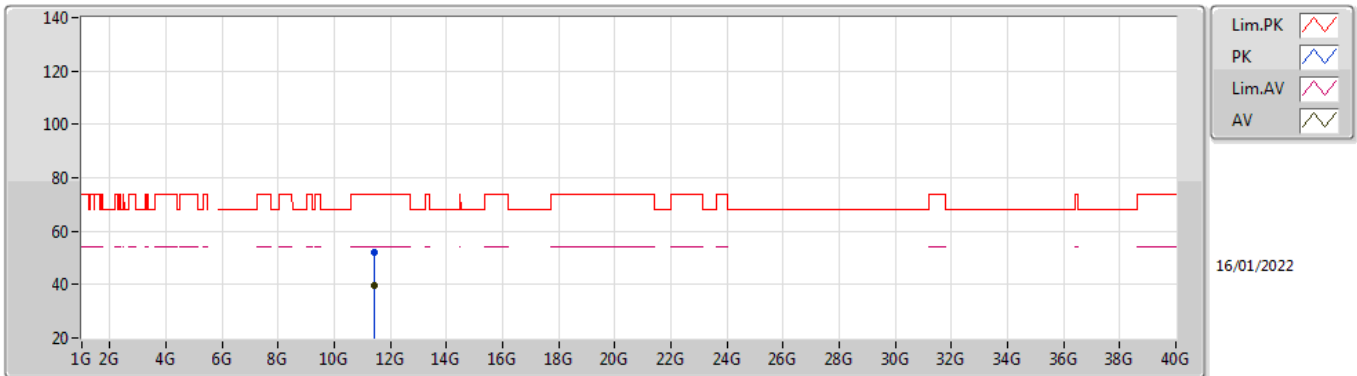

802.11ax HEW40_Nss1,(MCS0)_1TX
5710MHz Straddle 5.47-5.725GHz_TnomVnom

EUT X_1TX
Setting 85
02-B-E-2

Type	Freq (Hz)	Level (dBuV/m)	Limit (dBuV/m)	Margin (dB)	Raw (dBuV)	Dist (m)	Condition	Azimuth (°)	Height (m)	Comment	AF (dB)	CL (dB)	PA (dB)
PK	11.42114G	52.20	74.00	-21.80	38.72	3	Horizontal	329	1.20	-	38.84	7.87	33.23
AV	11.4134G	39.59	54.00	-14.41	26.12	3	Horizontal	329	1.20	-	38.83	7.87	33.23