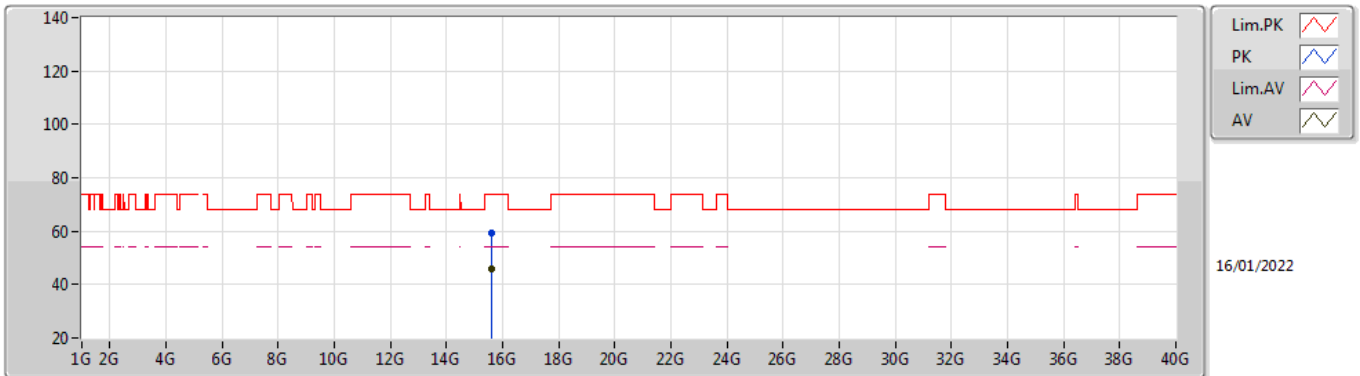

802.11ax HEW20_Nss1,(MCS0)_1TX

5200MHz_TnomVnom

EUT X_1TX
Setting 84
02-B-E-2

Type	Freq (Hz)	Level (dBuV/m)	Limit (dBuV/m)	Margin (dB)	Raw (dBuV)	Dist (m)	Condition	Azimuth (°)	Height (m)	Comment	AF (dB)	CL (dB)	PA (dB)
PK	15.59472G	59.41	74.00	-14.59	45.23	3	Horizontal	29	1.76	-	37.62	9.82	33.26
AV	15.59682G	45.72	54.00	-8.28	31.55	3	Horizontal	29	1.76	-	37.61	9.82	33.26