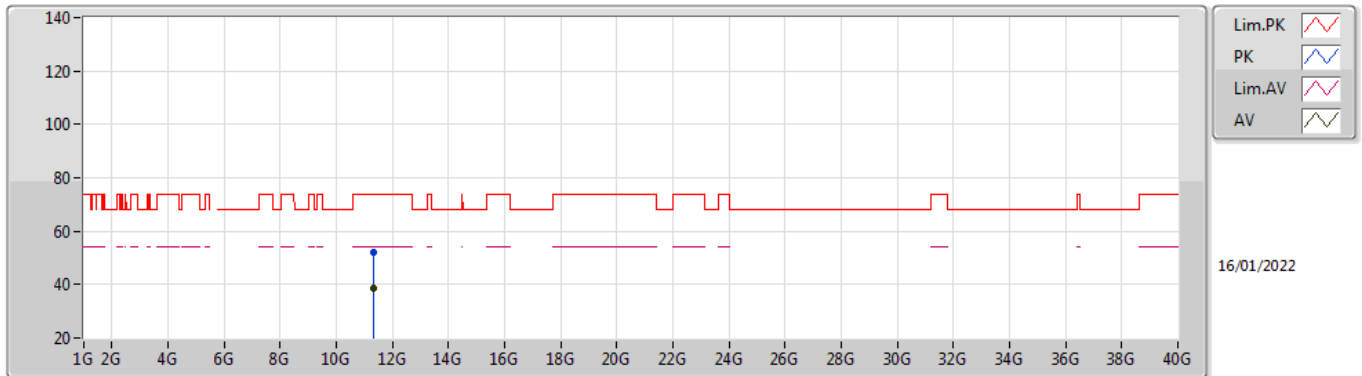

802.11ax HEW40_Nss1,(MCS0)_1TX

5670MHz_TnomVnom

EUT X_1TX
Setting 63
02-B-E-2

Type	Freq (Hz)	Level (dBuV/m)	Limit (dBuV/m)	Margin (dB)	Raw (dBuV)	Dist (m)	Condition	Azimuth (°)	Height (m)	Comment	AF (dB)	CL (dB)	PA (dB)
PK	11.35176G	52.00	74.00	-22.00	38.64	3	Vertical	293	1.17	-	38.75	7.84	33.23
AV	11.35044G	38.68	54.00	-15.32	25.32	3	Vertical	293	1.17	-	38.75	7.84	33.23