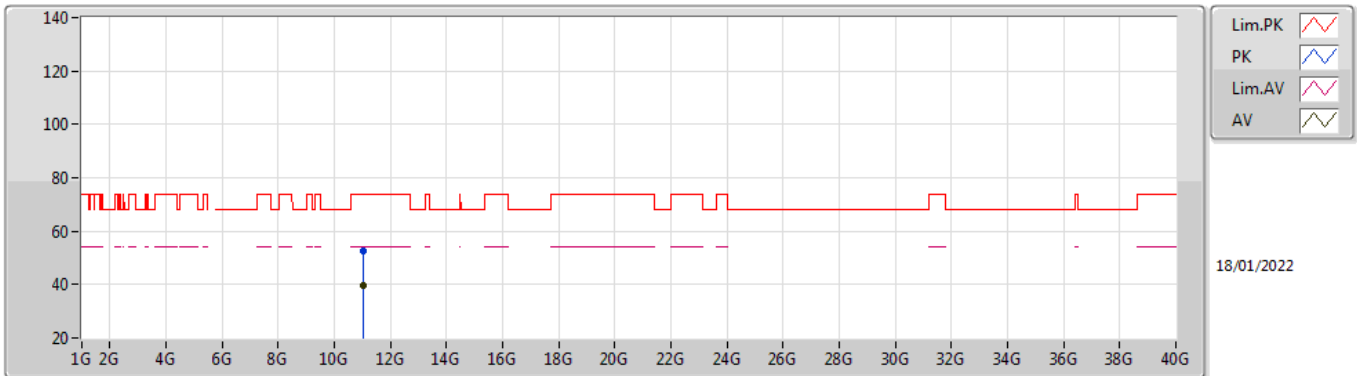

802.11ax HEW20_Nss1,(MCS0)_1TX

5500MHz_TnomVnom

EUT Z_1TX
Setting 72
02-B-C-5

Type	Freq (Hz)	Level (dBuV/m)	Limit (dBuV/m)	Margin (dB)	Raw (dBuV)	Dist (m)	Condition	Azimuth (°)	Height (m)	Comment	AF (dB)	CL (dB)	PA (dB)
PK	11.0312G	52.74	74.00	-21.26	39.77	3	Horizontal	51	2.28	-	38.53	7.71	33.27
AV	11.0228G	39.78	54.00	-14.22	26.82	3	Horizontal	51	2.28	-	38.52	7.71	33.27