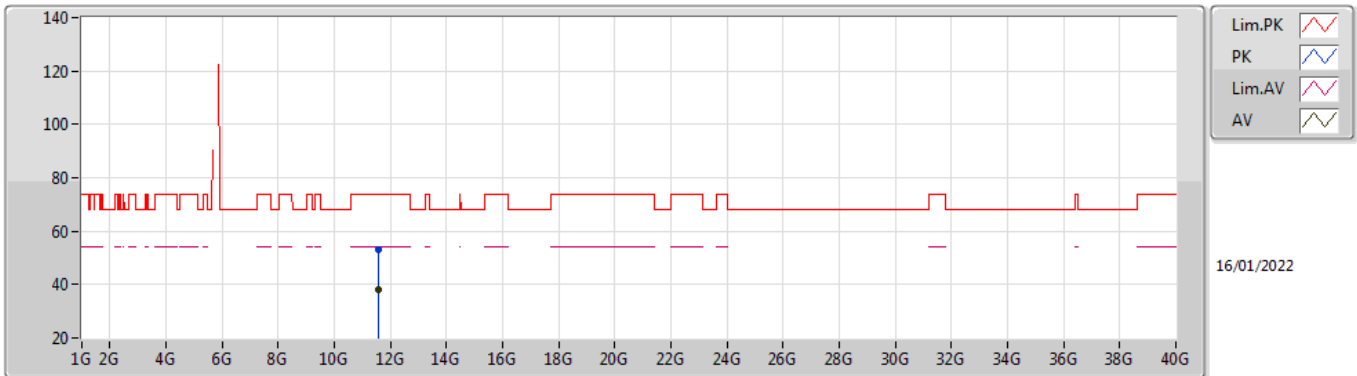

802.11ax HEW20_Nss1,(MCS0)_1TX

5785MHz_TnomVnom

EUT X_1TX
Setting 95
02-B-E-2

Type	Freq (Hz)	Level (dBuV/m)	Limit (dBuV/m)	Margin (dB)	Raw (dBuV)	Dist (m)	Condition	Azimuth (°)	Height (m)	Comment	AF (dB)	CL (dB)	PA (dB)
PK	11.57774G	53.02	74.00	-20.98	39.10	3	Vertical	112	1.80	-	39.23	7.93	33.24
AV	11.58494G	38.20	54.00	-15.80	24.26	3	Vertical	112	1.80	-	39.25	7.93	33.24