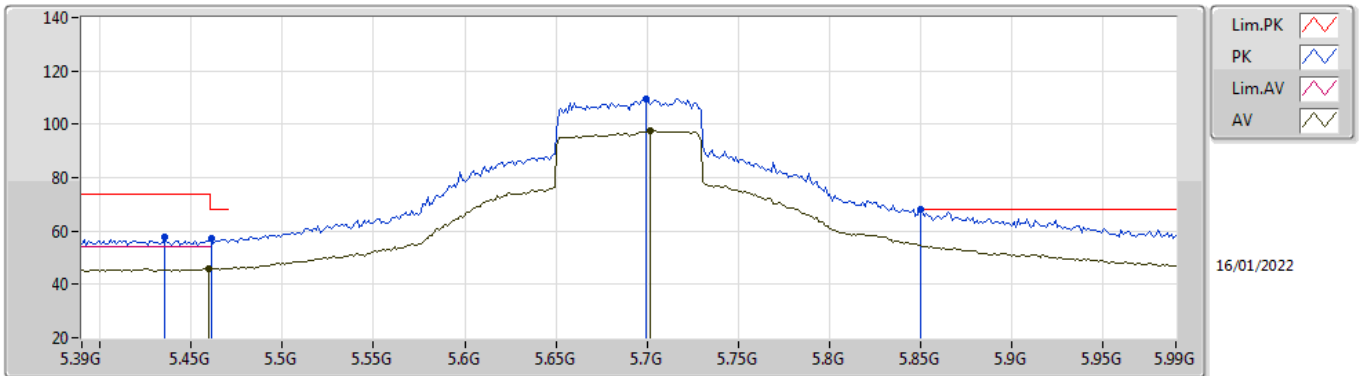

802.11ax HEW80_Nss1,(MCS0)_1TX

5690MHz Straddle 5.47-5.725GHz_TnomVnom

EUT_X_1TX
Setting 75
02-B-E-2-10

Type	Freq (Hz)	Level (dBuV/m)	Limit (dBuV/m)	Margin (dB)	Raw (dBuV)	Dist (m)	Condition	Azimuth (°)	Height (m)	Comment	AF (dB)	CL (dB)	PA (dB)
PK	5.4356G	57.88	74.00	-16.12	50.70	3	Vertical	192	1.72	-	33.87	5.44	32.13
PK	5.4608G	57.33	68.20	-10.87	50.10	3	Vertical	192	1.72	-	33.90	5.46	32.13
AV	5.4596G	45.84	54.00	-8.16	38.61	3	Vertical	192	1.72	-	33.90	5.46	32.13
PK	5.6996G	109.65	Inf	-Inf	102.49	3	Vertical	192	1.72	-	33.70	5.60	32.14
AV	5.702G	97.66	Inf	-Inf	90.50	3	Vertical	192	1.72	-	33.70	5.60	32.14
PK	5.85G	68.17	68.20	-0.03	60.87	3	Vertical	192	1.72	-	33.80	5.65	32.15