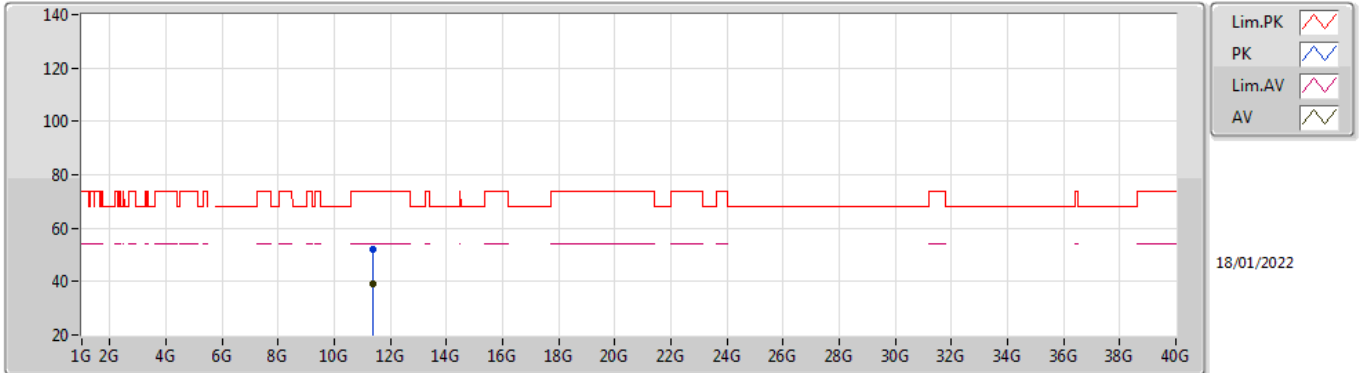

802.11a_Nss1,(6Mbps)_1TX

5700MHz_TnomVnom

EUT Z_1TX
Setting 52
02-B-C-5

Type	Freq (Hz)	Level (dBuV/m)	Limit (dBuV/m)	Margin (dB)	Raw (dBuV)	Dist (m)	Condition	Azimuth (°)	Height (m)	Comment	AF (dB)	CL (dB)	PA (dB)
PK	11.3859G	52.15	74.00	-21.85	38.74	3	Horizontal	316	2.32	-	38.79	7.85	33.23
AV	11.39982G	38.95	54.00	-15.05	25.52	3	Horizontal	316	2.32	-	38.80	7.86	33.23