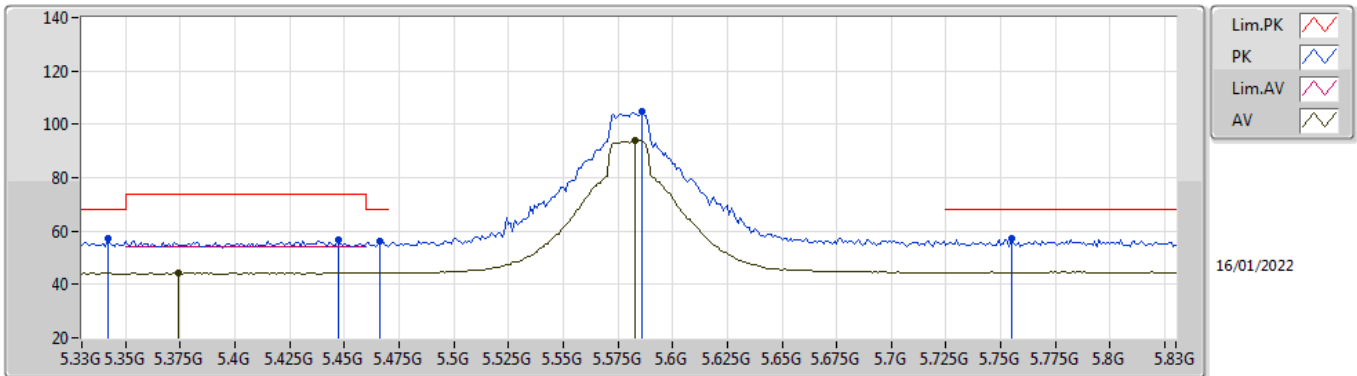

802.11a_Nss1,(6Mbps)_1TX

5580MHz_TnomVnom

EUT_X_1TX
Setting 95
02-B-J-5-10

Type	Freq (Hz)	Level (dBuV/m)	Limit (dBuV/m)	Margin (dB)	Raw (dBuV)	Dist (m)	Condition	Azimuth (°)	Height (m)	Comment	AF (dB)	CL (dB)	PA (dB)
PK	5.342G	57.21	68.20	-10.99	50.28	3	Horizontal	36	2.06	-	33.70	5.37	32.14
AV	5.374G	44.42	54.00	-9.58	37.42	3	Horizontal	36	2.06	-	33.75	5.39	32.14
PK	5.447G	56.50	74.00	-17.50	49.29	3	Horizontal	36	2.06	-	33.89	5.45	32.13
PK	5.466G	56.18	68.20	-12.02	48.94	3	Horizontal	36	2.06	-	33.90	5.47	32.13
PK	5.586G	104.72	Inf	-Inf	97.37	3	Horizontal	36	2.06	-	33.90	5.59	32.14
AV	5.583G	93.94	Inf	-Inf	86.59	3	Horizontal	36	2.06	-	33.90	5.58	32.13
PK	5.755G	57.47	68.20	-10.73	50.23	3	Horizontal	36	2.06	-	33.79	5.60	32.15