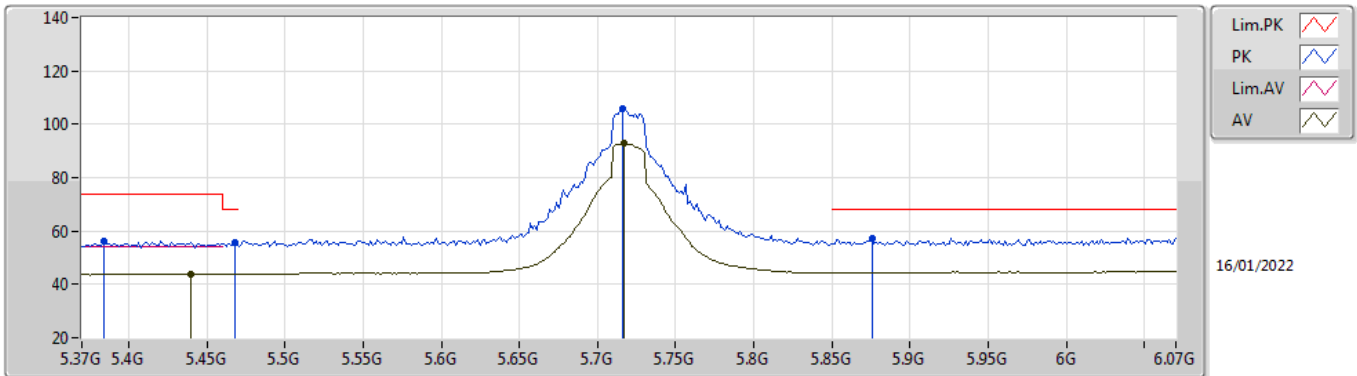

802.11ax HEW20_Nss1,(MCS0)_1TX
5720MHz Straddle 5.47-5.725GHz_TnomVnom

EUT X_1TX
Setting 95
02-B-E-2-10

Type	Freq (Hz)	Level (dBuV/m)	Limit (dBuV/m)	Margin (dB)	Raw (dBuV)	Dist (m)	Condition	Azimuth (°)	Height (m)	Comment	AF (dB)	CL (dB)	PA (dB)
PK	5.384G	56.23	74.00	-17.77	49.21	3	Horizontal	35	2.05	-	33.77	5.39	32.14
PK	5.468G	55.65	68.20	-12.55	48.41	3	Horizontal	35	2.05	-	33.90	5.47	32.13
AV	5.44G	43.89	54.00	-10.11	36.70	3	Horizontal	35	2.05	-	33.88	5.44	32.13
PK	5.7158G	105.99	Inf	-Inf	98.80	3	Horizontal	35	2.05	-	33.73	5.60	32.14
AV	5.7172G	92.71	Inf	-Inf	85.52	3	Horizontal	35	2.05	-	33.73	5.60	32.14
PK	5.8754G	57.09	68.20	-11.11	49.66	3	Horizontal	35	2.05	-	33.90	5.68	32.15