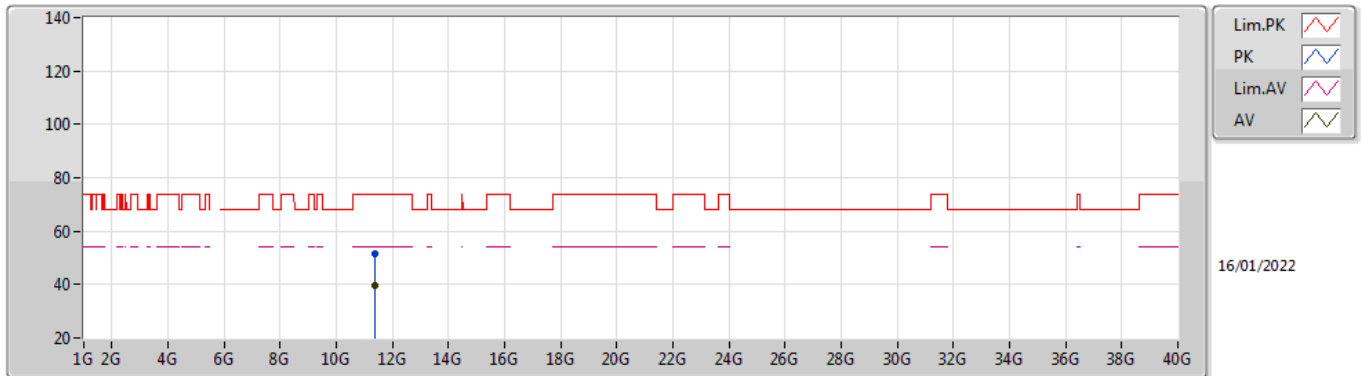

802.11ax HEW80_Nss1,(MCS0)_1TX

5690MHz Straddle 5.47-5.725GHz_TnomVnom

EUT X_1TX
Setting 75
02-B-E-2

Type	Freq (Hz)	Level (dBuV/m)	Limit (dBuV/m)	Margin (dB)	Raw (dBuV)	Dist (m)	Condition	Azimuth (°)	Height (m)	Comment	AF (dB)	CL (dB)	PA (dB)
PK	11.3881G	51.66	74.00	-22.34	38.24	3	Horizontal	242	2.86	-	38.79	7.86	33.23
AV	11.3908G	39.50	54.00	-14.50	26.08	3	Horizontal	242	2.86	-	38.79	7.86	33.23