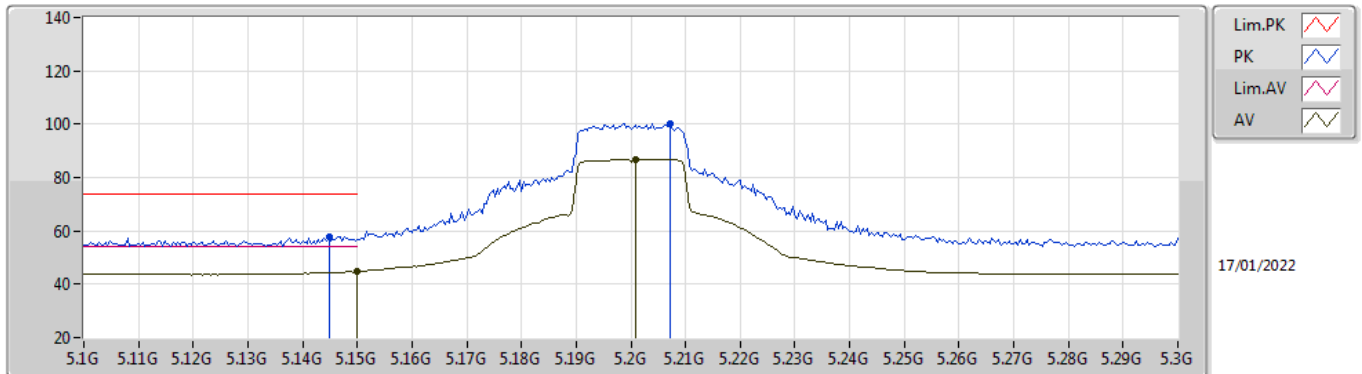

802.11ax HEW20_Nss1,(MCS0)_1TX

5200MHz_TnomVnom

EUT Z_1TX
Setting 80
02-B-C-5-10

Type	Freq (Hz)	Level (dBuV/m)	Limit (dBuV/m)	Margin (dB)	Raw (dBuV)	Dist (m)	Condition	Azimuth (°)	Height (m)	Comment	AF (dB)	CL (dB)	PA (dB)
PK	5.1448G	57.87	74.00	-16.13	51.28	3	Vertical	185	1.02	-	33.50	5.24	32.15
AV	5.15G	44.84	54.00	-9.16	38.24	3	Vertical	185	1.02	-	33.50	5.25	32.15
PK	5.2072G	100.36	Inf	-Inf	93.70	3	Vertical	185	1.02	-	33.51	5.30	32.15
AV	5.2008G	86.96	Inf	-Inf	80.31	3	Vertical	185	1.02	-	33.50	5.30	32.15