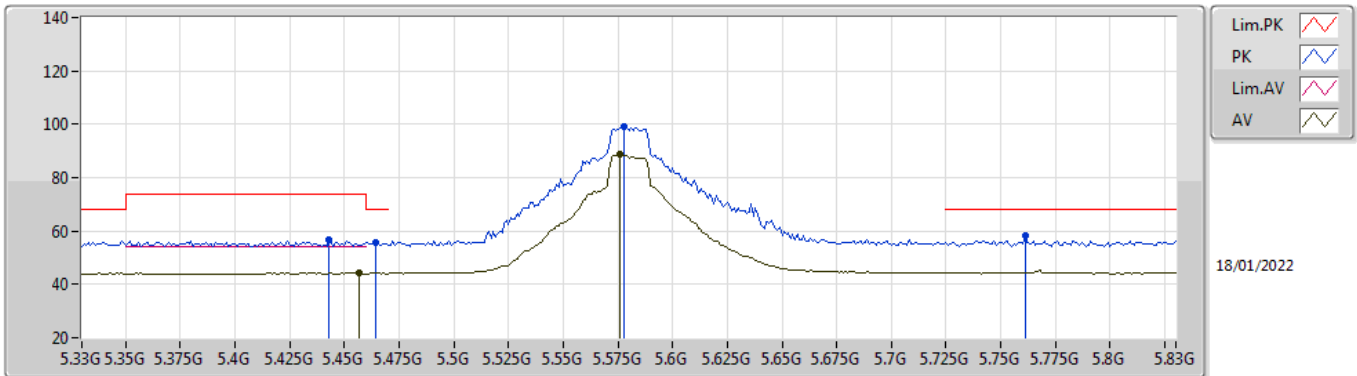

802.11a_Nss1,(6Mbps)_1TX

5580MHz_TnomVnom

EUT_Z_1TX
Setting 95
02-B-C-5-10

Type	Freq (Hz)	Level (dBuV/m)	Limit (dBuV/m)	Margin (dB)	Raw (dBuV)	Dist (m)	Condition	Azimuth (°)	Height (m)	Comment	AF (dB)	CL (dB)	PA (dB)
PK	5.443G	56.83	74.00	-17.17	49.63	3	Vertical	178	1.37	-	33.89	5.44	32.13
PK	5.464G	55.52	68.20	-12.68	48.29	3	Vertical	178	1.37	-	33.90	5.46	32.13
AV	5.457G	44.24	54.00	-9.76	37.01	3	Vertical	178	1.37	-	33.90	5.46	32.13
PK	5.578G	99.33	Inf	-Inf	91.98	3	Vertical	178	1.37	-	33.90	5.58	32.13
AV	5.576G	88.60	Inf	-Inf	81.25	3	Vertical	178	1.37	-	33.90	5.58	32.13
PK	5.761G	58.03	68.20	-10.17	50.80	3	Vertical	178	1.37	-	33.78	5.60	32.15