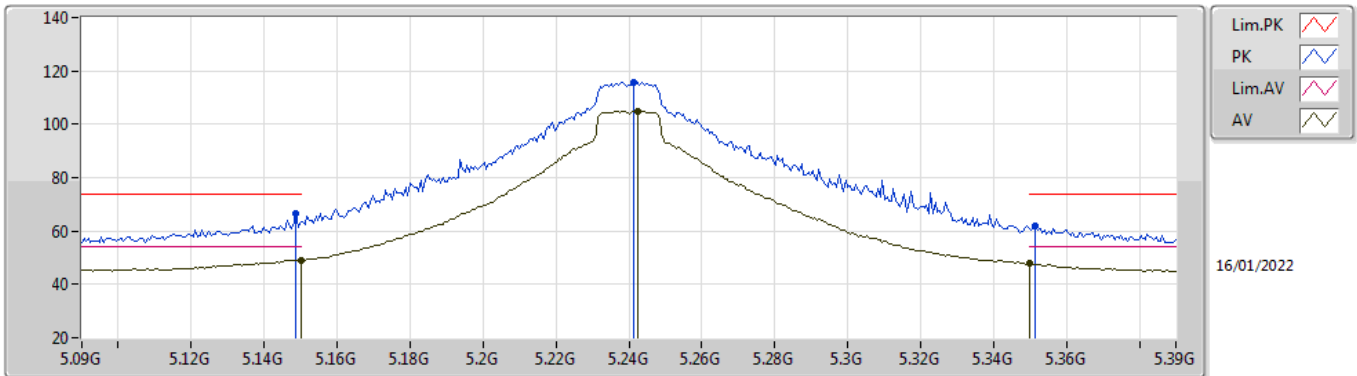

802.11a_Nss1,(6Mbps)_1TX

5240MHz_TnomVnom

EUT_X_1TX
Setting 95
02-B-J-5-10

Type	Freq (Hz)	Level (dBuV/m)	Limit (dBuV/m)	Margin (dB)	Raw (dBuV)	Dist (m)	Condition	Azimuth (°)	Height (m)	Comment	AF (dB)	CL (dB)	PA (dB)
PK	5.1488G	66.45	74.00	-7.55	59.85	3	Vertical	164	2.00	-	33.50	5.25	32.15
AV	5.15G	49.18	54.00	-4.82	42.58	3	Vertical	164	2.00	-	33.50	5.25	32.15
PK	5.2412G	115.78	Inf	-Inf	109.03	3	Vertical	164	2.00	-	33.58	5.32	32.15
AV	5.2424G	104.87	Inf	-Inf	98.12	3	Vertical	164	2.00	-	33.58	5.32	32.15
PK	5.3516G	61.80	74.00	-12.20	54.86	3	Vertical	164	2.00	-	33.70	5.38	32.14
AV	5.35G	47.72	54.00	-6.28	40.78	3	Vertical	164	2.00	-	33.70	5.38	32.14