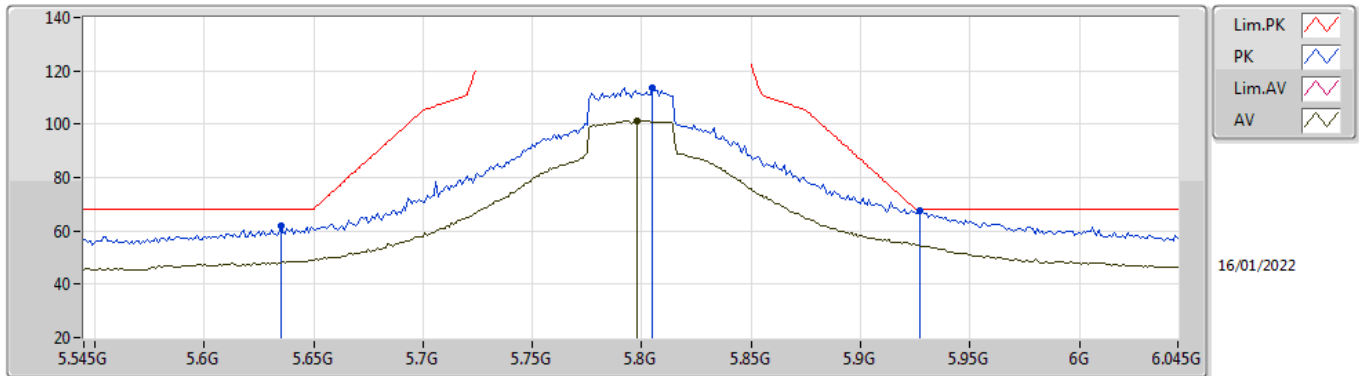

802.11ax HEW40_Nss1,(MCS0)_1TX

5795MHz_TnomVnom

EUT_X_1TX
Setting 92
02-B-E-2-10

Type	Freq (Hz)	Level (dBuV/m)	Limit (dBuV/m)	Margin (dB)	Raw (dBuV)	Dist (m)	Condition	Azimuth (°)	Height (m)	Comment	AF (dB)	CL (dB)	PA (dB)
PK	5.635G	62.05	68.20	-6.15	54.76	3	Vertical	185	1.76	-	33.83	5.60	32.14
PK	5.805G	113.81	Inf	-Inf	106.65	3	Vertical	185	1.76	-	33.71	5.60	32.15
AV	5.798G	101.36	Inf	-Inf	94.21	3	Vertical	185	1.76	-	33.70	5.60	32.15
PK	5.927G	67.39	68.20	-0.81	59.77	3	Vertical	185	1.76	-	34.05	5.73	32.16