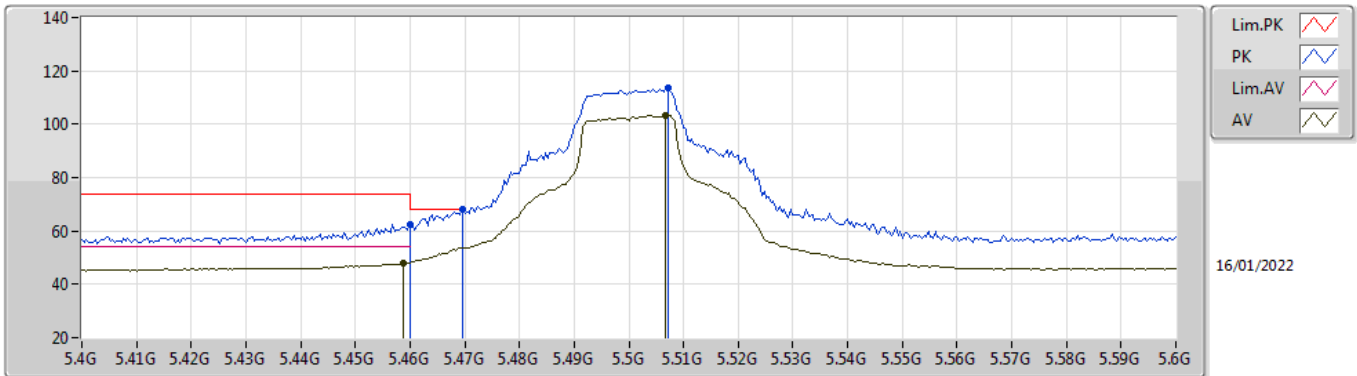

802.11a_Nss1,(6Mbps)_1TX

5500MHz_TnomVnom

EUT_X_1TX
Setting 79
02-B-J-5-10

Type	Freq (Hz)	Level (dBuV/m)	Limit (dBuV/m)	Margin (dB)	Raw (dBuV)	Dist (m)	Condition	Azimuth (°)	Height (m)	Comment	AF (dB)	CL (dB)	PA (dB)
PK	5.46G	62.66	74.00	-11.34	55.43	3	Vertical	213	1.94	-	33.90	5.46	32.13
AV	5.4588G	48.01	54.00	-5.99	40.78	3	Vertical	213	1.94	-	33.90	5.46	32.13
PK	5.4696G	68.03	68.20	-0.17	60.79	3	Vertical	213	1.94	-	33.90	5.47	32.13
PK	5.5072G	113.44	Inf	-Inf	106.16	3	Vertical	213	1.94	-	33.90	5.51	32.13
AV	5.5068G	103.23	Inf	-Inf	95.95	3	Vertical	213	1.94	-	33.90	5.51	32.13