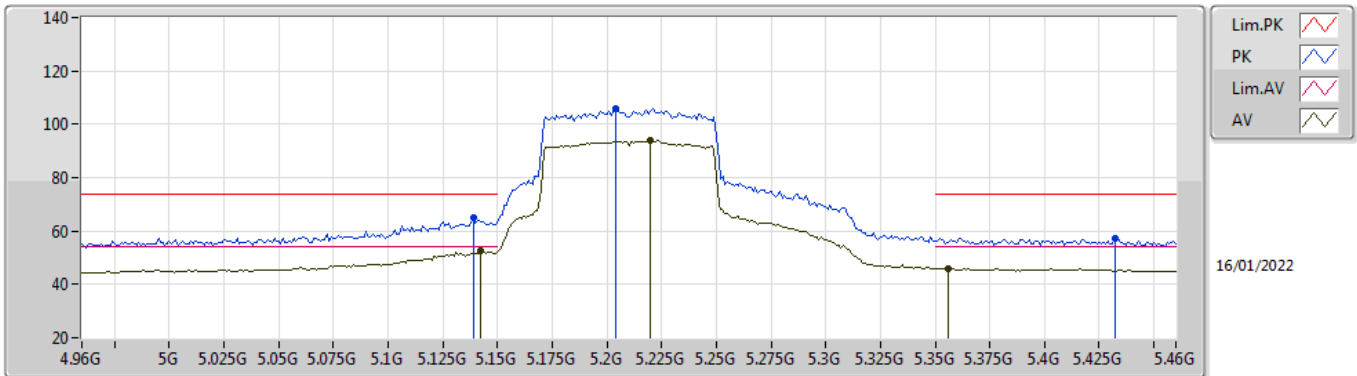

802.11ax HEW80_Nss1,(MCS0)_1TX

5210MHz_TnomVnom

EUT_X_1TX
Setting 68
02-B-E-2-10

Type	Freq (Hz)	Level (dBuV/m)	Limit (dBuV/m)	Margin (dB)	Raw (dBuV)	Dist (m)	Condition	Azimuth (°)	Height (m)	Comment	AF (dB)	CL (dB)	PA (dB)
PK	5.139G	65.01	74.00	-8.99	58.42	3	Vertical	170	1.91	-	33.50	5.24	32.15
AV	5.142G	52.61	54.00	-1.39	46.02	3	Vertical	170	1.91	-	33.50	5.24	32.15
PK	5.204G	105.84	Inf	-Inf	99.18	3	Vertical	170	1.91	-	33.51	5.30	32.15
AV	5.22G	93.96	Inf	-Inf	87.26	3	Vertical	170	1.91	-	33.54	5.31	32.15
PK	5.432G	57.17	74.00	-16.83	50.01	3	Vertical	170	1.91	-	33.86	5.43	32.13
AV	5.356G	46.09	54.00	-7.91	39.14	3	Vertical	170	1.91	-	33.71	5.38	32.14