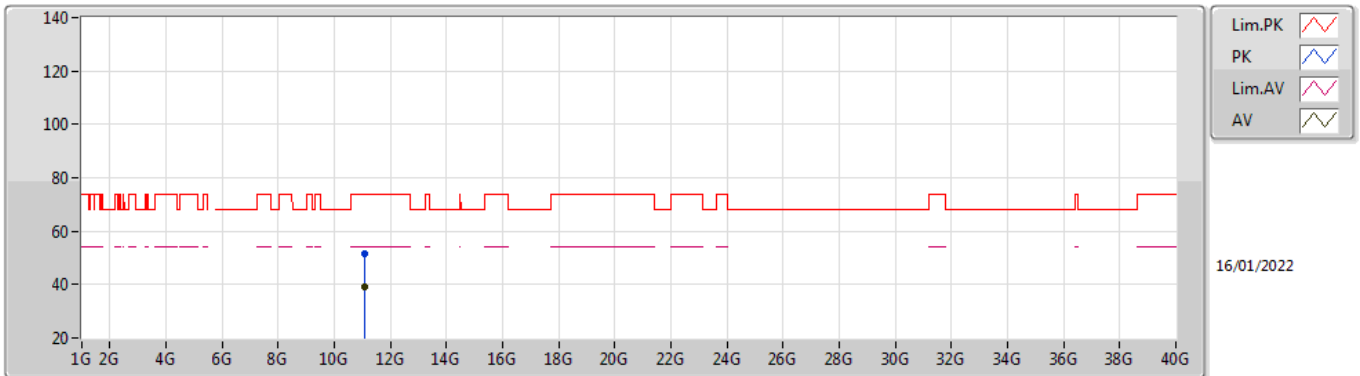

802.11ax HEW40_Nss1,(MCS0)_1TX

5550MHz_TnomVnom

EUT X_1TX
Setting 82
02-B-E-2

Type	Freq (Hz)	Level (dBuV/m)	Limit (dBuV/m)	Margin (dB)	Raw (dBuV)	Dist (m)	Condition	Azimuth (°)	Height (m)	Comment	AF (dB)	CL (dB)	PA (dB)
PK	11.10624G	51.63	74.00	-22.37	38.54	3	Horizontal	24	2.16	-	38.61	7.74	33.26
AV	11.09058G	39.09	54.00	-14.91	26.02	3	Horizontal	24	2.16	-	38.59	7.74	33.26