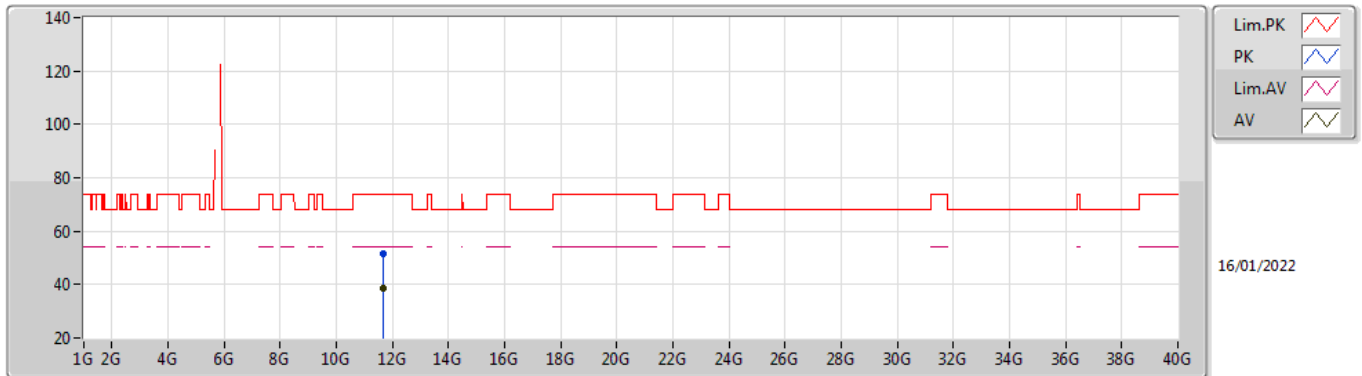

802.11ax HEW20_Nss1,(MCS0)_1TX

5825MHz_TnomVnom

EUT X_1TX
Setting 95
02-B-E-2

Type	Freq (Hz)	Level (dBuV/m)	Limit (dBuV/m)	Margin (dB)	Raw (dBuV)	Dist (m)	Condition	Azimuth (°)	Height (m)	Comment	AF (dB)	CL (dB)	PA (dB)
PK	11.65564G	51.69	74.00	-22.31	37.63	3	Horizontal	133	1.54	-	39.36	7.96	33.26
AV	11.65606G	38.44	54.00	-15.56	24.38	3	Horizontal	133	1.54	-	39.36	7.96	33.26