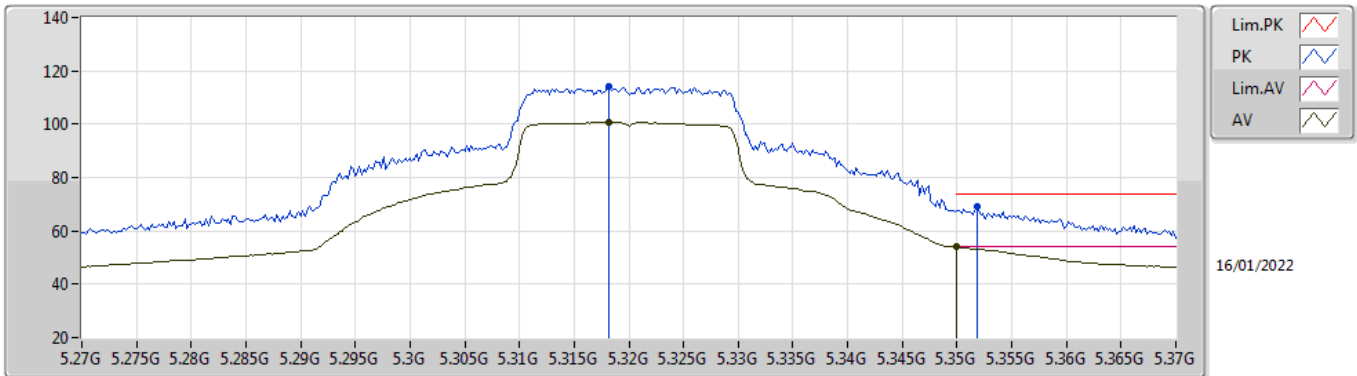

802.11ax HEW20_Nss1,(MCS0)_1TX

5320MHz_TnomVnom

EUT X_1TX
Setting 77
02-B-E-2-10

Type	Freq (Hz)	Level (dBuV/m)	Limit (dBuV/m)	Margin (dB)	Raw (dBuV)	Dist (m)	Condition	Azimuth (°)	Height (m)	Comment	AF (dB)	CL (dB)	PA (dB)
PK	5.3182G	114.31	Inf	-Inf	107.39	3	Vertical	162	1.85	-	33.70	5.36	32.14
AV	5.3182G	100.67	Inf	-Inf	93.75	3	Vertical	162	1.85	-	33.70	5.36	32.14
PK	5.3518G	68.94	74.00	-5.06	62.00	3	Vertical	162	1.85	-	33.70	5.38	32.14
AV	5.35G	53.96	54.00	-0.04	47.02	3	Vertical	162	1.85	-	33.70	5.38	32.14