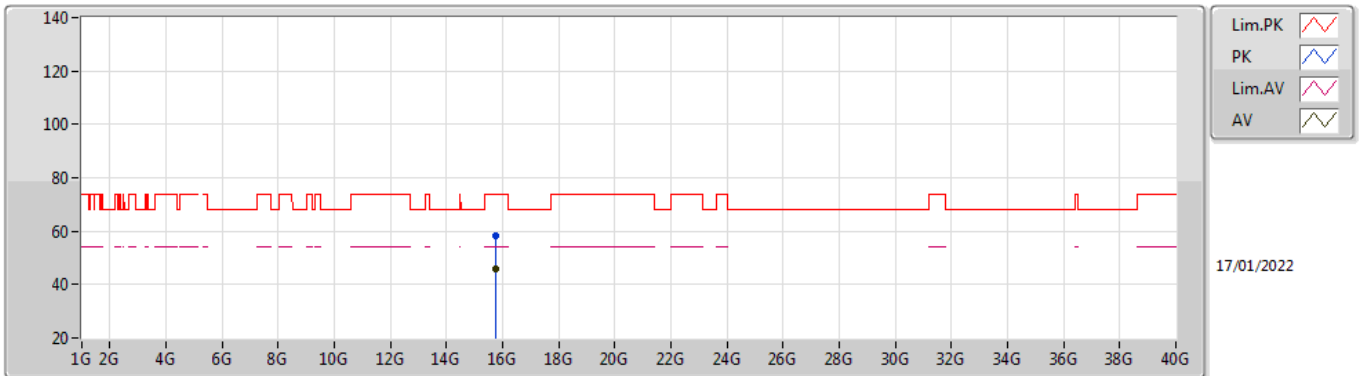

802.11a_Nss1,(6Mbps)_1TX

5260MHz_TnomVnom

EUT_Z_1TX
Setting 93
02-B-C-5

Type	Freq (Hz)	Level (dBuV/m)	Limit (dBuV/m)	Margin (dB)	Raw (dBuV)	Dist (m)	Condition	Azimuth (°)	Height (m)	Comment	AF (dB)	CL (dB)	PA (dB)
PK	15.77424G	58.45	74.00	-15.55	44.62	3	Vertical	8	2.66	-	37.40	9.90	33.47
AV	15.77658G	45.63	54.00	-8.37	31.81	3	Vertical	8	2.66	-	37.40	9.90	33.48