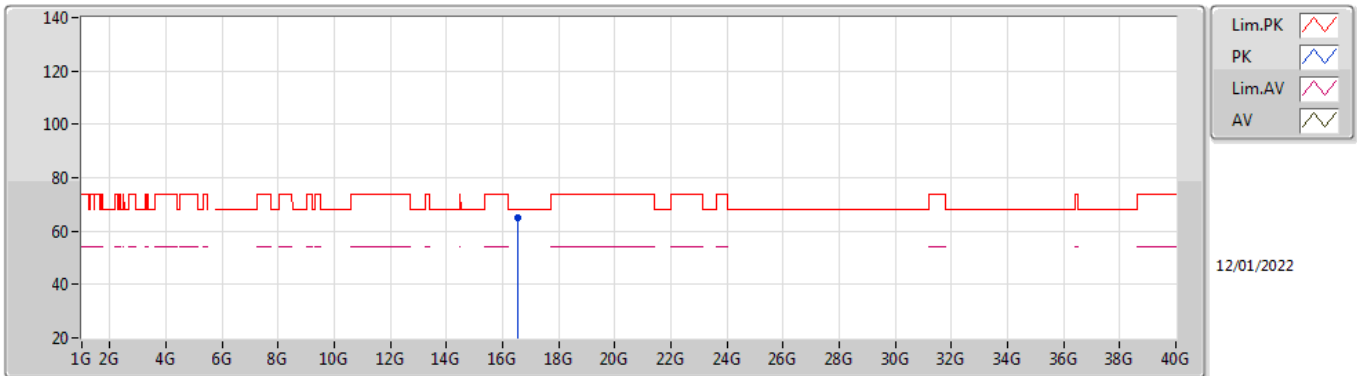

802.11ax HEW80_Nss1,(MCS0)_4TX

5530MHz_TnomVnom

EUT Y_4TX
SET 50
50
3.03

Type	Freq (Hz)	Level (dBuV/m)	Limit (dBuV/m)	Margin (dB)	Raw (dBuV)	Dist (m)	Condition	Azimuth (°)	Height (m)	Comment	AF (dB)	CL (dB)	PA (dB)
PK	16.55928G	65.17	68.20	-3.03	46.59	3	Vertical	153	1.80	-	40.30	10.67	32.39