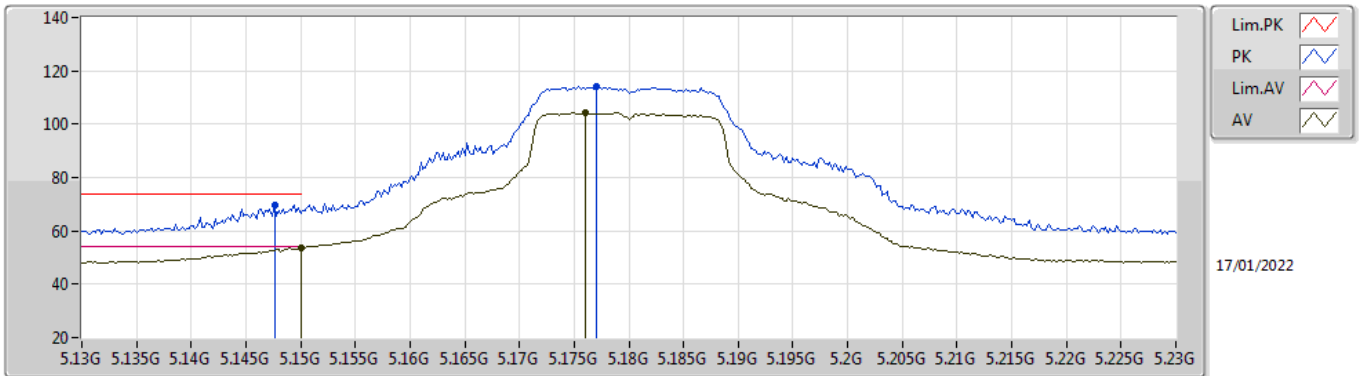

802.11a_Nss1,(6Mbps)_1TX

5180MHz_TnomVnom

EUT_Z_1TX
Setting 71
02-B-C-5-10

Type	Freq (Hz)	Level (dBuV/m)	Limit (dBuV/m)	Margin (dB)	Raw (dBuV)	Dist (m)	Condition	Azimuth (°)	Height (m)	Comment	AF (dB)	CL (dB)	PA (dB)
PK	5.1476G	69.75	74.00	-4.25	63.15	3	Horizontal	179	1.80	-	33.50	5.25	32.15
AV	5.15G	53.80	54.00	-0.20	47.20	3	Horizontal	179	1.80	-	33.50	5.25	32.15
PK	5.177G	114.04	Inf	-Inf	107.41	3	Horizontal	179	1.80	-	33.50	5.28	32.15
AV	5.176G	104.18	Inf	-Inf	97.55	3	Horizontal	179	1.80	-	33.50	5.28	32.15