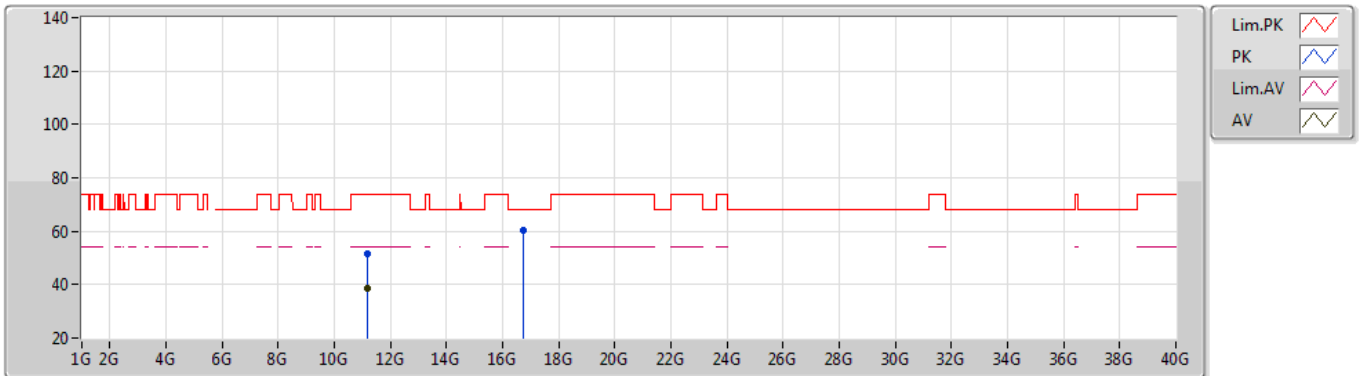

802.11a_Nss1,(6Mbps)_1TX

5580MHz_TnomVnom

EUT_X_1TX
Setting 95
02-B-E-2

Type	Freq (Hz)	Level (dBuV/m)	Limit (dBuV/m)	Margin (dB)	Raw (dBuV)	Dist (m)	Condition	Azimuth (°)	Height (m)	Comment	AF (dB)	CL (dB)	PA (dB)
PK	11.1747G	51.79	74.00	-22.21	38.60	3	Vertical	249	1.80	-	38.67	7.77	33.25
AV	11.16312G	38.80	54.00	-15.20	25.62	3	Vertical	249	1.80	-	38.66	7.77	33.25
PK	16.74648G	60.52	68.20	-7.68	43.47	3	Vertical	22	2.60	-	39.98	10.37	33.30