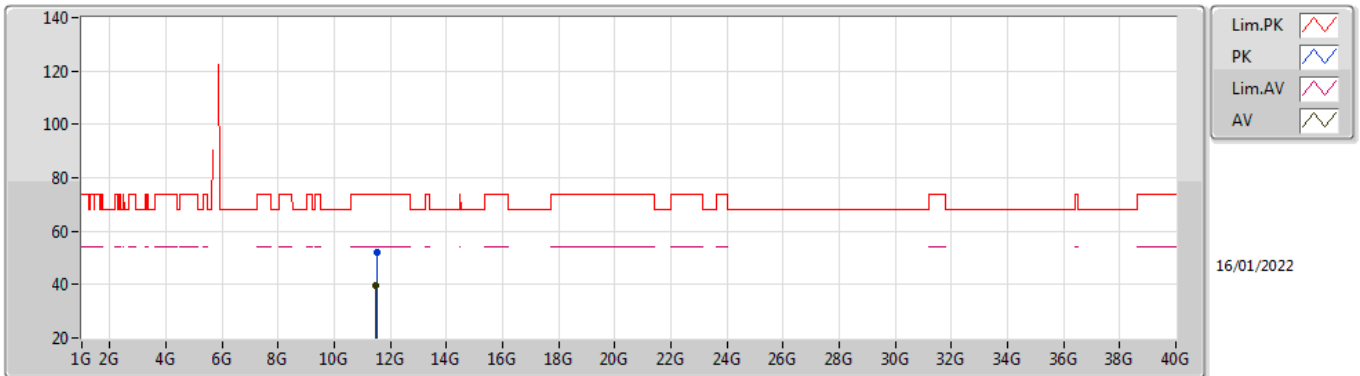

802.11ax HEW40_Nss1,(MCS0)_1TX

5755MHz_TnomVnom

EUT X_1TX
Setting 95
02-B-E-2

Type	Freq (Hz)	Level (dBuV/m)	Limit (dBuV/m)	Margin (dB)	Raw (dBuV)	Dist (m)	Condition	Azimuth (°)	Height (m)	Comment	AF (dB)	CL (dB)	PA (dB)
PK	11.5052G	52.11	74.00	-21.89	38.41	3	Horizontal	66	1.76	-	39.02	7.90	33.22
AV	11.498G	39.40	54.00	-14.60	25.72	3	Horizontal	66	1.76	-	39.00	7.90	33.22