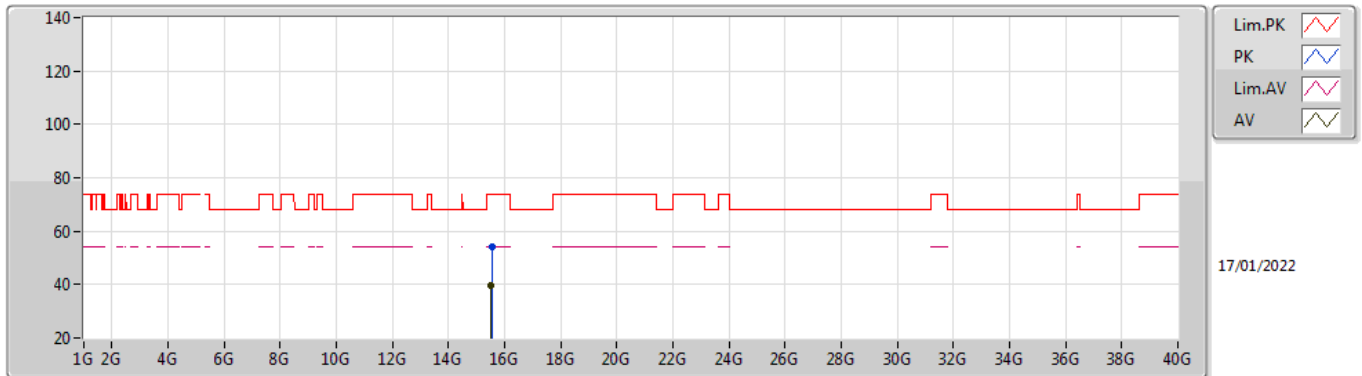

802.11ax HEW20_Nss1,(MCS0)_1TX

5180MHz_TnomVnom

EUT_Z_1TX
Setting 72
02-B-C-5

Type	Freq (Hz)	Level (dBuV/m)	Limit (dBuV/m)	Margin (dB)	Raw (dBuV)	Dist (m)	Condition	Azimuth (°)	Height (m)	Comment	AF (dB)	CL (dB)	PA (dB)
PK	15.54504G	53.95	74.00	-20.05	39.59	3	Vertical	340	2.95	-	37.76	9.80	33.20
AV	15.53166G	39.48	54.00	-14.52	25.07	3	Vertical	340	2.95	-	37.81	9.79	33.19