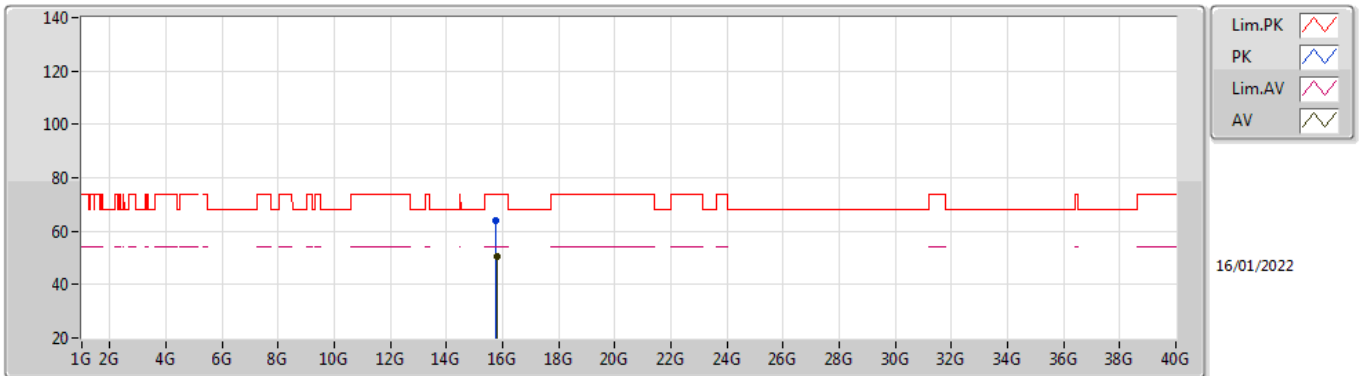

802.11a_Nss1,(6Mbps)_1TX

5260MHz_TnomVnom

EUT_X_1TX
Setting 95
02-B-E-2

Type	Freq (Hz)	Level (dBuV/m)	Limit (dBuV/m)	Margin (dB)	Raw (dBuV)	Dist (m)	Condition	Azimuth (°)	Height (m)	Comment	AF (dB)	CL (dB)	PA (dB)
PK	15.77334G	63.74	74.00	-10.26	49.91	3	Horizontal	41	1.77	-	37.40	9.90	33.47
AV	15.78462G	50.41	54.00	-3.59	36.60	3	Horizontal	41	1.77	-	37.40	9.90	33.49