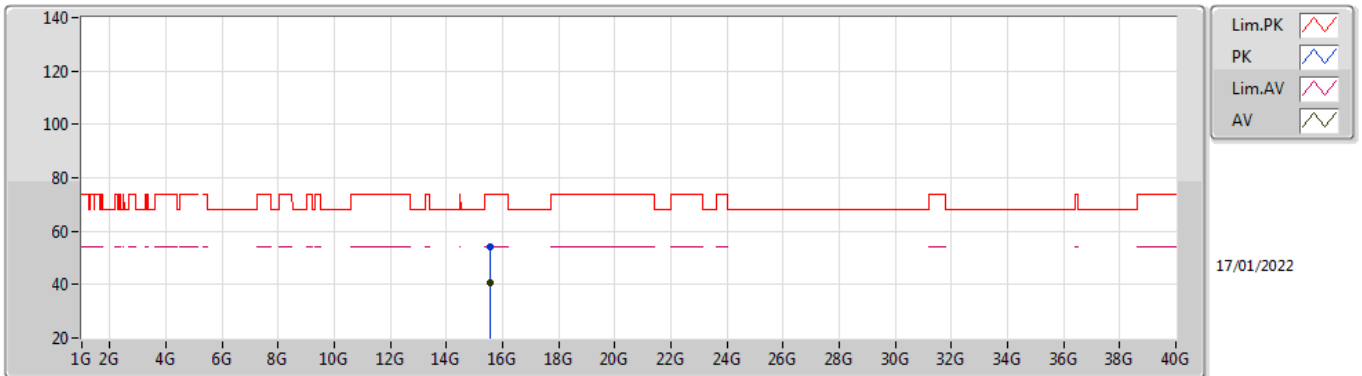

802.11a_Nss1,(6Mbps)_1TX

5180MHz_TnomVnom

EUT_Z_1TX
Setting 71
02-B-C-5

Type	Freq (Hz)	Level (dBuV/m)	Limit (dBuV/m)	Margin (dB)	Raw (dBuV)	Dist (m)	Condition	Azimuth (°)	Height (m)	Comment	AF (dB)	CL (dB)	PA (dB)
PK	15.53976G	53.90	74.00	-20.10	39.53	3	Vertical	360	1.80	-	37.78	9.79	33.20
AV	15.54066G	40.75	54.00	-13.25	26.38	3	Vertical	360	1.80	-	37.78	9.79	33.20