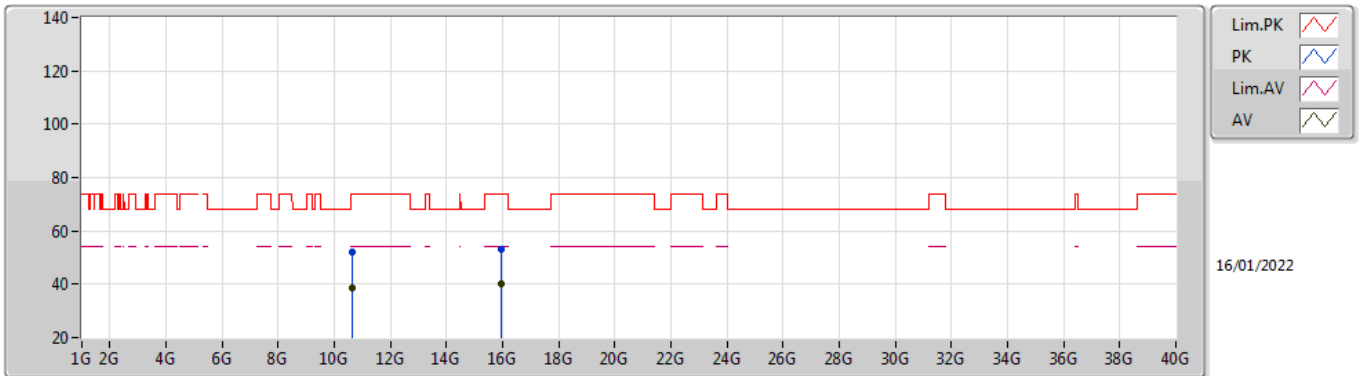

802.11a_Nss1,(6Mbps)_1TX

5320MHz_TnomVnom

EUT_X_1TX
Setting 77
02-B-E-2

Type	Freq (Hz)	Level (dBuV/m)	Limit (dBuV/m)	Margin (dB)	Raw (dBuV)	Dist (m)	Condition	Azimuth (°)	Height (m)	Comment	AF (dB)	CL (dB)	PA (dB)
PK	10.64522G	51.96	74.00	-22.04	39.06	3	Horizontal	246	2.95	-	38.45	7.56	33.11
AV	10.63382G	38.68	54.00	-15.32	25.77	3	Horizontal	246	2.95	-	38.47	7.55	33.11
PK	15.9621G	53.13	74.00	-20.87	39.41	3	Horizontal	14	2.01	-	37.44	9.98	33.70
AV	15.94644G	40.05	54.00	-13.95	26.30	3	Horizontal	14	2.01	-	37.45	9.98	33.68