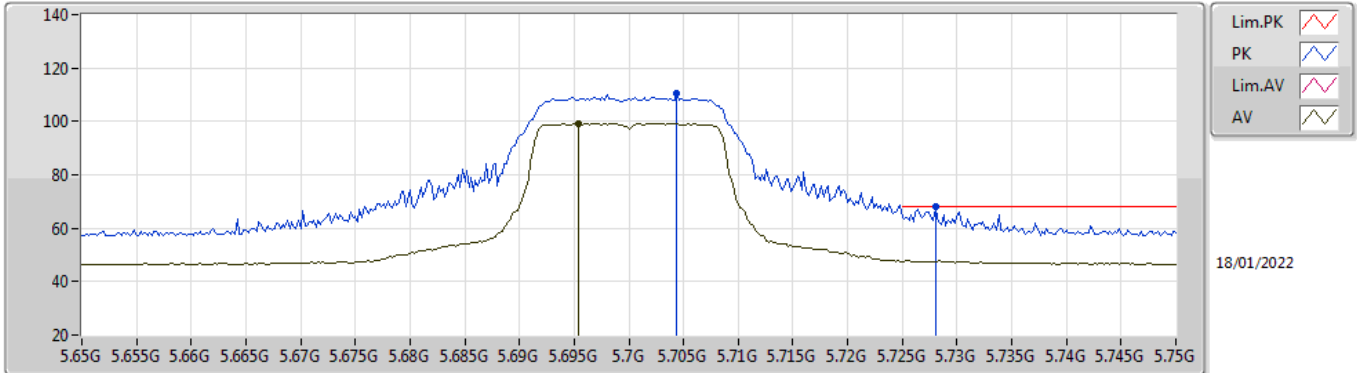

802.11a_Nss1,(6Mbps)_1TX

5700MHz_TnomVnom

EUT Z_1TX
Setting 52
02-B-C-5-10

Type	Freq (Hz)	Level (dBuV/m)	Limit (dBuV/m)	Margin (dB)	Raw (dBuV)	Dist (m)	Condition	Azimuth (°)	Height (m)	Comment	AF (dB)	CL (dB)	PA (dB)
PK	5.7044G	110.53	Inf	-Inf	103.36	3	Horizontal	172	1.79	-	33.71	5.60	32.14
AV	5.6954G	99.23	Inf	-Inf	92.06	3	Horizontal	172	1.79	-	33.71	5.60	32.14
PK	5.728G	67.97	68.20	-0.23	60.75	3	Horizontal	172	1.79	-	33.76	5.60	32.14