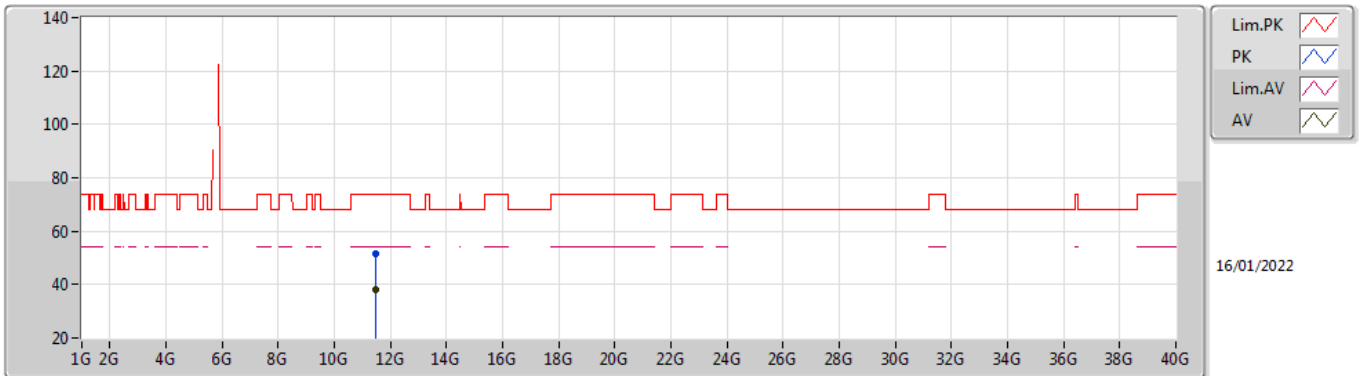

802.11ax HEW20_Nss1,(MCS0)_1TX

5745MHz_TnomVnom

EUT X_1TX
Setting 95
02-B-E-2

Type	Freq (Hz)	Level (dBuV/m)	Limit (dBuV/m)	Margin (dB)	Raw (dBuV)	Dist (m)	Condition	Azimuth (°)	Height (m)	Comment	AF (dB)	CL (dB)	PA (dB)
PK	11.49186G	51.76	74.00	-22.24	38.10	3	Vertical	22	1.46	-	38.98	7.90	33.22
AV	11.48244G	38.14	54.00	-15.86	24.51	3	Vertical	22	1.46	-	38.96	7.89	33.22