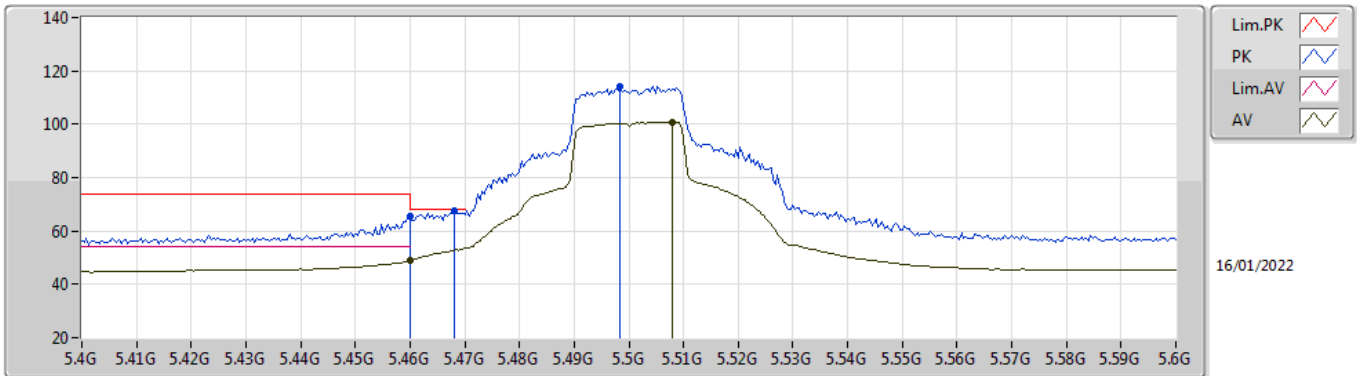

802.11ax HEW20_Nss1,(MCS0)_1TX

5500MHz_TnomVnom

EUT_X_1TX
Setting 78
02-B-E-2-10

Type	Freq (Hz)	Level (dBuV/m)	Limit (dBuV/m)	Margin (dB)	Raw (dBuV)	Dist (m)	Condition	Azimuth (°)	Height (m)	Comment	AF (dB)	CL (dB)	PA (dB)
PK	5.46G	65.32	74.00	-8.68	58.09	3	Vertical	158	1.78	-	33.90	5.46	32.13
AV	5.46G	48.86	54.00	-5.14	41.63	3	Vertical	158	1.78	-	33.90	5.46	32.13
PK	5.468G	67.49	68.20	-0.71	60.25	3	Vertical	158	1.78	-	33.90	5.47	32.13
PK	5.4984G	114.25	Inf	-Inf	106.98	3	Vertical	158	1.78	-	33.90	5.50	32.13
AV	5.508G	100.86	Inf	-Inf	93.58	3	Vertical	158	1.78	-	33.90	5.51	32.13