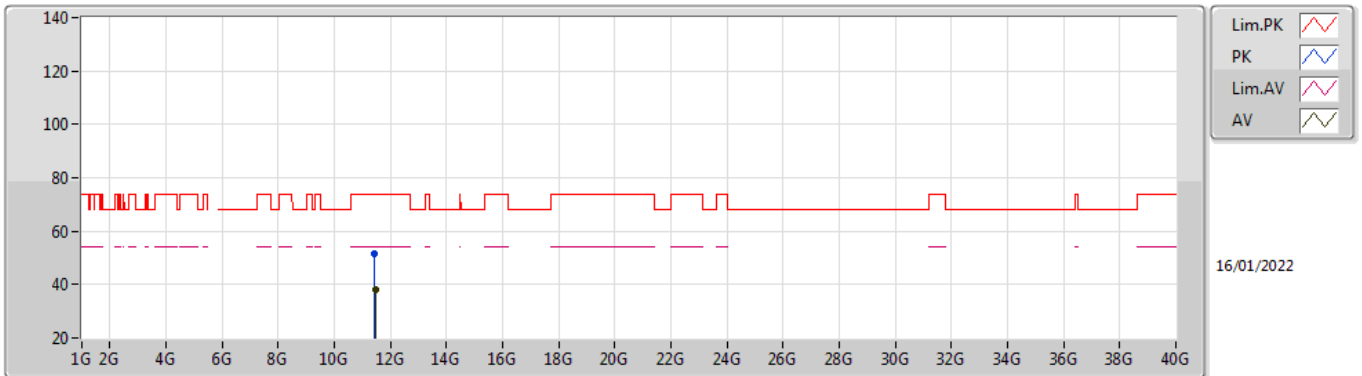

802.11ax HEW20_Nss1,(MCS0)_1TX
5720MHz Straddle 5.47-5.725GHz_TnomVnom

EUT X_1TX
Setting 95
02-B-E-2

Type	Freq (Hz)	Level (dBuV/m)	Limit (dBuV/m)	Margin (dB)	Raw (dBuV)	Dist (m)	Condition	Azimuth (°)	Height (m)	Comment	AF (dB)	CL (dB)	PA (dB)
PK	11.4313G	51.62	74.00	-22.38	38.12	3	Horizontal	156	1.38	-	38.86	7.87	33.23
AV	11.45302G	38.08	54.00	-15.92	24.51	3	Horizontal	156	1.38	-	38.91	7.88	33.22