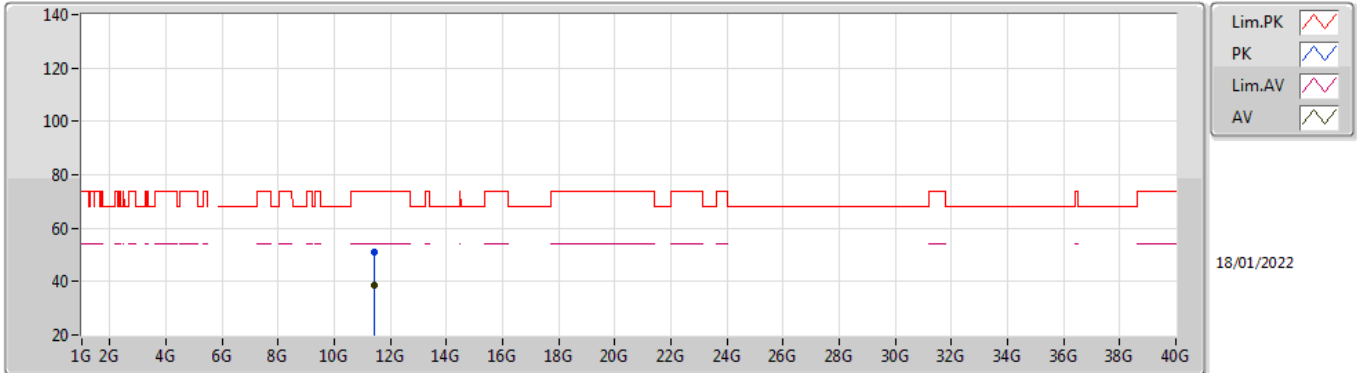

802.11a_Nss1,(6Mbps)_1TX

5720MHz Straddle 5.47-5.725GHz_TnomVnom

EUT_Z_1TX
Setting 95
02-B-C-5

Type	Freq (Hz)	Level (dBuV/m)	Limit (dBuV/m)	Margin (dB)	Raw (dBuV)	Dist (m)	Condition	Azimuth (°)	Height (m)	Comment	AF (dB)	CL (dB)	PA (dB)
PK	11.4319G	51.12	74.00	-22.88	37.62	3	Horizontal	298	2.39	-	38.86	7.87	33.23
AV	11.44972G	38.39	54.00	-15.61	24.84	3	Horizontal	298	2.39	-	38.90	7.88	33.23