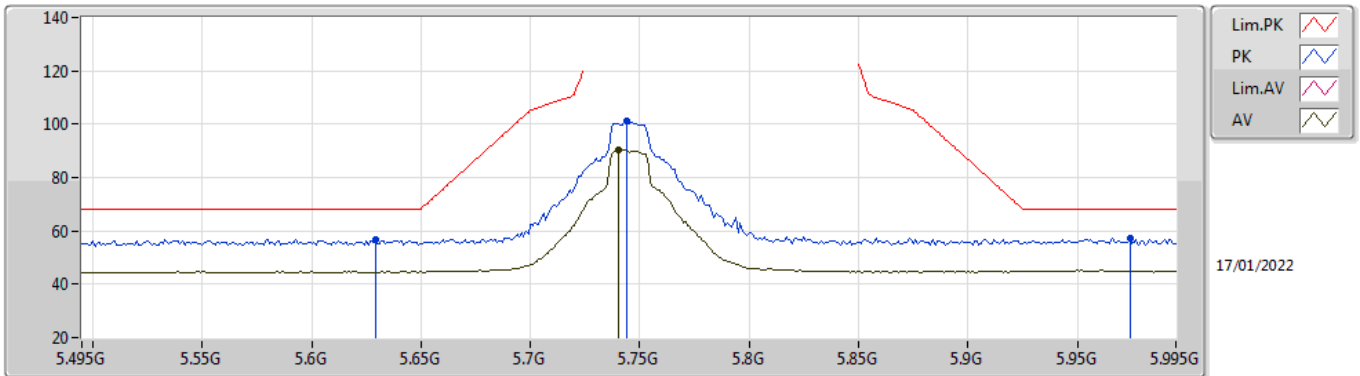

802.11a_Nss1,(6Mbps)_1TX

5745MHz_TnomVnom

EUT_Z_1TX
Setting 93
02-B-C-5-10

Type	Freq (Hz)	Level (dBuV/m)	Limit (dBuV/m)	Margin (dB)	Raw (dBuV)	Dist (m)	Condition	Azimuth (°)	Height (m)	Comment	AF (dB)	CL (dB)	PA (dB)
PK	5.629G	56.94	68.20	-11.26	49.64	3	Vertical	173	1.64	-	33.84	5.60	32.14
PK	5.744G	100.95	Inf	-Inf	93.70	3	Vertical	173	1.64	-	33.79	5.60	32.14
AV	5.74G	90.18	Inf	-Inf	82.94	3	Vertical	173	1.64	-	33.78	5.60	32.14
PK	5.974G	57.27	68.20	-10.93	49.56	3	Vertical	173	1.64	-	34.10	5.77	32.16