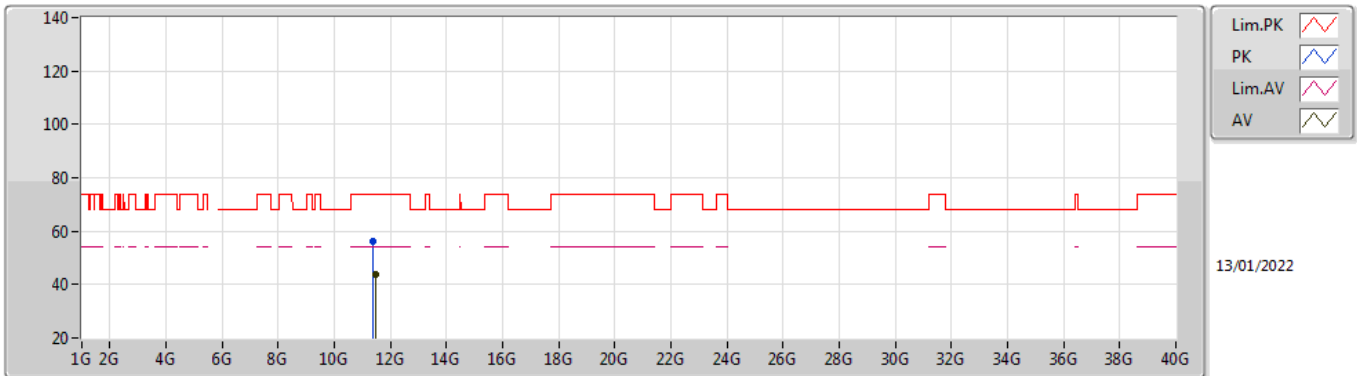

802.11ax HEW80_Nss1,(MCS0)_4TX
5690MHz Straddle 5.47-5.725GHz_TnomVnom

EUT_Z_4TX
 SET 63
 80/60/70/65/63/64/63
 -9.66/1.59/-3.39/-1.35/1.27/-0.31/1.00

Type	Freq (Hz)	Level (dBuV/m)	Limit (dBuV/m)	Margin (dB)	Raw (dBuV)	Dist (m)	Condition	Azimuth (°)	Height (m)	Comment	AF (dB)	CL (dB)	PA (dB)
PK	5.4548G	64.58	74.00	-9.42	57.34	3	Vertical	360	1.80	-	33.70	6.45	32.91
AV	5.4548G	53.00	54.00	-1.00	45.76	3	Vertical	360	1.80	-	33.70	6.45	32.91
PK	5.4644G	64.15	68.20	-4.05	56.89	3	Vertical	360	1.80	-	33.70	6.46	32.90
PK	5.66984G	117.79	Inf	-Inf	110.05	3	Vertical	360	1.80	-	34.06	6.60	32.92
AV	5.65928G	106.18	Inf	-Inf	98.42	3	Vertical	360	1.80	-	34.08	6.60	32.92
PK	5.85G	67.03	68.20	-1.17	58.57	3	Vertical	360	1.80	-	34.80	6.60	32.94

802.11ax HEW80_Nss1,(MCS0)_4TX

5690MHz Straddle 5.47-5.725GHz_TnomVnom

EUT_Z_4TX
 SET 59
 63/43/53/58/60/59
 -0.77/2.92/1.77/0.59/-0.03/0.27

Type	Freq (Hz)	Level (dBuV/m)	Limit (dBuV/m)	Margin (dB)	Raw (dBuV)	Dist (m)	Condition	Azimuth (°)	Height (m)	Comment	AF (dB)	CL (dB)	PA (dB)
PK	5.45288G	64.76	74.00	-9.24	57.52	3	Horizontal	357	1.80	-	33.70	6.45	32.91
AV	5.45192G	53.73	54.00	-0.27	46.49	3	Horizontal	357	1.80	-	33.70	6.45	32.91
PK	5.46152G	64.23	68.20	-3.97	56.97	3	Horizontal	357	1.80	-	33.70	6.46	32.90
PK	5.65256G	117.39	Inf	-Inf	109.62	3	Horizontal	357	1.80	-	34.09	6.60	32.92
AV	5.65832G	106.02	Inf	-Inf	98.26	3	Horizontal	357	1.80	-	34.08	6.60	32.92
PK	5.85896G	65.78	68.20	-2.42	57.30	3	Horizontal	357	1.80	-	34.82	6.60	32.94

802.11ax HEW80_Nss1,(MCS0)_4TX

5690MHz Straddle 5.47-5.725GHz_TnomVnom

EUT Y_4TX
 SET 59
 59
 10.09

Type	Freq (Hz)	Level (dBuV/m)	Limit (dBuV/m)	Margin (dB)	Raw (dBuV)	Dist (m)	Condition	Azimuth (°)	Height (m)	Comment	AF (dB)	CL (dB)	PA (dB)
PK	11.36832G	56.23	74.00	-17.77	41.78	3	Vertical	57	1.80	-	38.40	8.84	32.79
AV	11.45504G	43.91	54.00	-10.09	29.45	3	Vertical	57	1.80	-	38.40	8.86	32.80