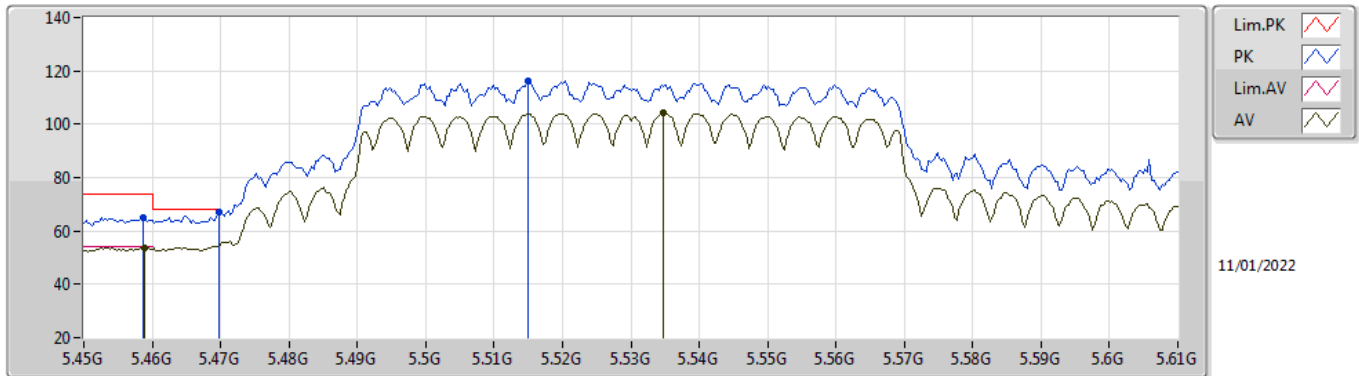

802.11ax HEW80_Nss1,(MCS0)_4TX

5530MHz_TnomVnom

EUT_Z_4TX
SET 53
80/60/50/55/53
-35.00/-5.75/1.32/-1.01/0.35

Type	Freq (Hz)	Level (dBuV/m)	Limit (dBuV/m)	Margin (dB)	Raw (dBuV)	Dist (m)	Condition	Azimuth (°)	Height (m)	Comment	AF (dB)	CL (dB)	PA (dB)
PK	5.45864G	65.14	74.00	-8.86	57.88	3	Vertical	360	1.80	-	33.70	6.46	32.90
AV	5.45896G	53.65	54.00	-0.35	46.39	3	Vertical	360	1.80	-	33.70	6.46	32.90
PK	5.46984G	66.98	68.20	-1.22	59.71	3	Vertical	360	1.80	-	33.70	6.47	32.90
PK	5.51496G	116.40	Inf	-Inf	109.03	3	Vertical	360	1.80	-	33.76	6.51	32.90
AV	5.5348G	104.09	Inf	-Inf	96.62	3	Vertical	360	1.80	-	33.84	6.53	32.90