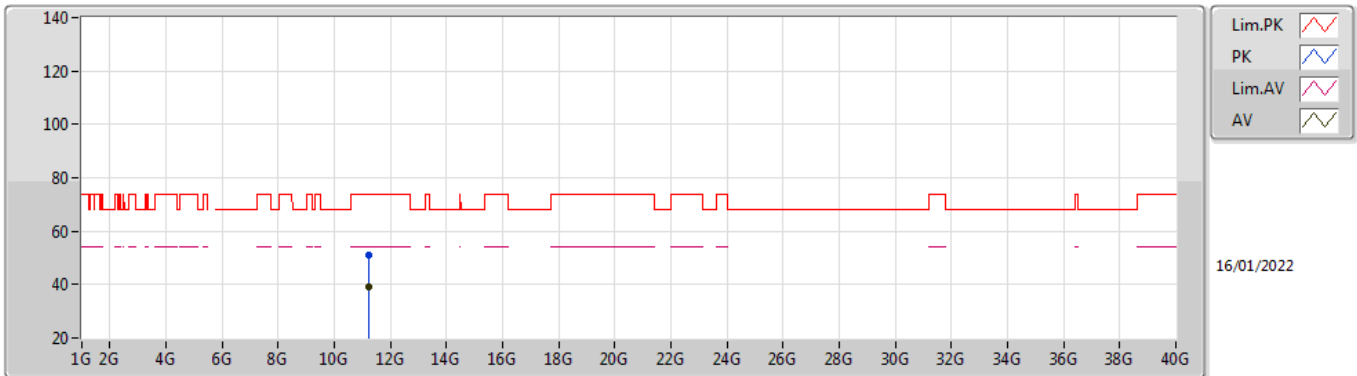

802.11ax HEW80_Nss1,(MCS0)_1TX

5610MHz_TnomVnom

EUT X_1TX
Setting 68
02-B-E-2

Type	Freq (Hz)	Level (dBuV/m)	Limit (dBuV/m)	Margin (dB)	Raw (dBuV)	Dist (m)	Condition	Azimuth (°)	Height (m)	Comment	AF (dB)	CL (dB)	PA (dB)
PK	11.23074G	51.29	74.00	-22.71	38.05	3	Horizontal	303	1.28	-	38.70	7.79	33.25
AV	11.22666G	39.26	54.00	-14.74	26.02	3	Horizontal	303	1.28	-	38.70	7.79	33.25