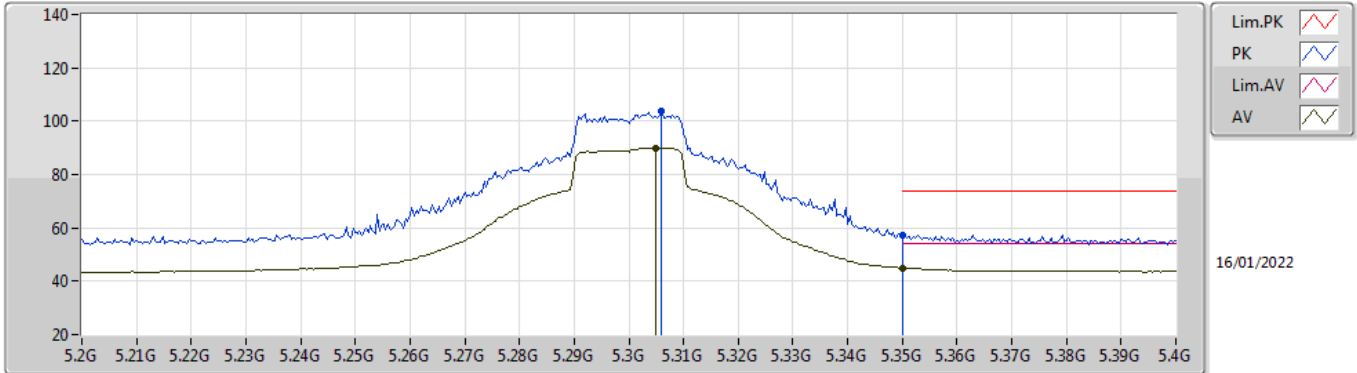

802.11ax HEW20_Nss1,(MCS0)_1TX

5300MHz_TnomVnom

EUT X_1TX
Setting 85
02-B-E-2-10

Type	Freq (Hz)	Level (dBuV/m)	Limit (dBuV/m)	Margin (dB)	Raw (dBuV)	Dist (m)	Condition	Azimuth (°)	Height (m)	Comment	AF (dB)	CL (dB)	PA (dB)
PK	5.306G	103.62	Inf	-Inf	96.71	3	Horizontal	33	2.26	-	33.70	5.35	32.14
AV	5.3048G	89.93	Inf	-Inf	83.02	3	Horizontal	33	2.26	-	33.70	5.35	32.14
PK	5.35G	57.39	74.00	-16.61	50.45	3	Horizontal	33	2.26	-	33.70	5.38	32.14
AV	5.35G	45.02	54.00	-8.98	38.08	3	Horizontal	33	2.26	-	33.70	5.38	32.14