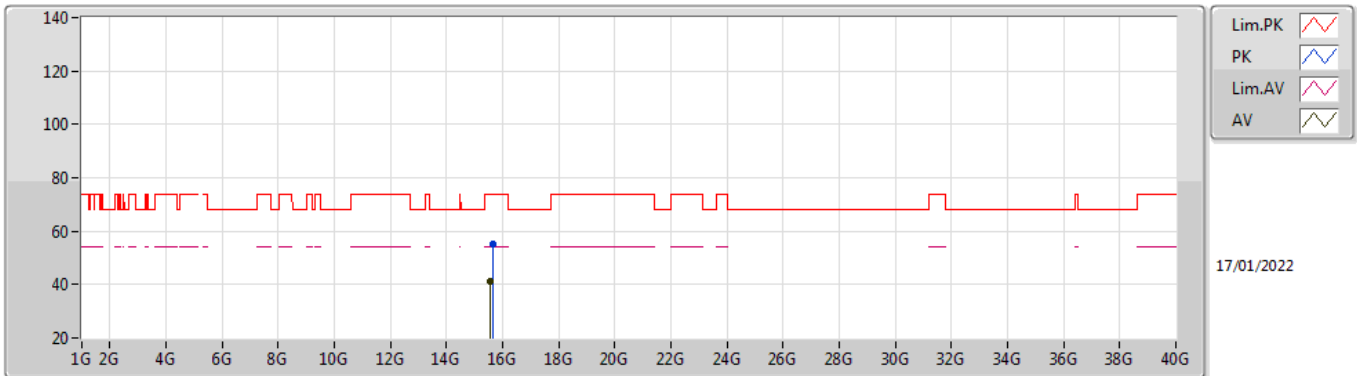

802.11ax HEW20_Nss1,(MCS0)_1TX

5240MHz_TnomVnom

EUT Z_1TX
Setting 91
02-B-C-5

Type	Freq (Hz)	Level (dBuV/m)	Limit (dBuV/m)	Margin (dB)	Raw (dBuV)	Dist (m)	Condition	Azimuth (°)	Height (m)	Comment	AF (dB)	CL (dB)	PA (dB)
PK	15.6624G	54.99	74.00	-19.01	41.00	3	Vertical	173	2.06	-	37.48	9.85	33.34
AV	15.5736G	41.42	54.00	-12.58	27.17	3	Vertical	173	2.06	-	37.68	9.81	33.24