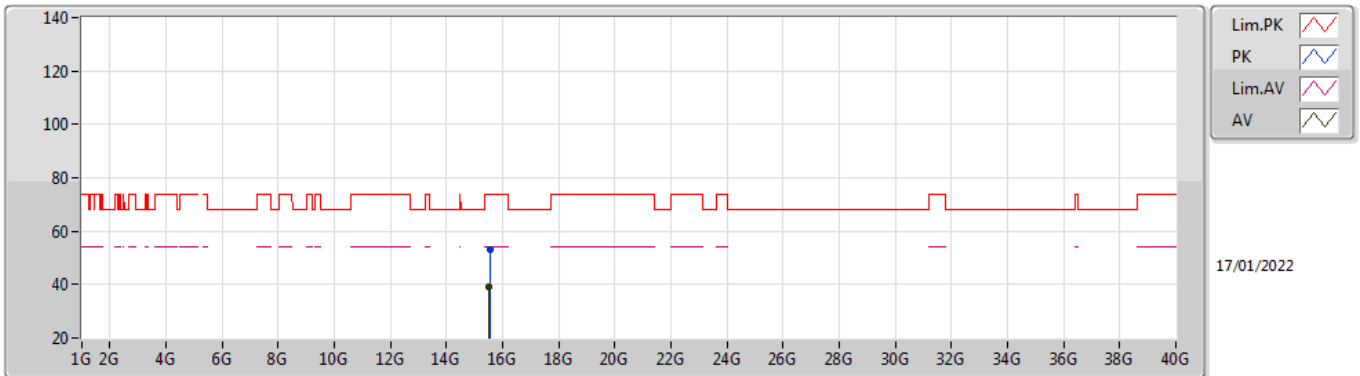

802.11ax HEW20_Nss1,(MCS0)_1TX

5180MHz_TnomVnom

EUT Z_1TX
Setting 72
02-B-C-5

Type	Freq (Hz)	Level (dBuV/m)	Limit (dBuV/m)	Margin (dB)	Raw (dBuV)	Dist (m)	Condition	Azimuth (°)	Height (m)	Comment	AF (dB)	CL (dB)	PA (dB)
PK	15.54882G	53.25	74.00	-20.75	38.91	3	Horizontal	360	2.66	-	37.75	9.80	33.21
AV	15.52542G	39.36	54.00	-14.64	24.93	3	Horizontal	360	2.66	-	37.82	9.79	33.18