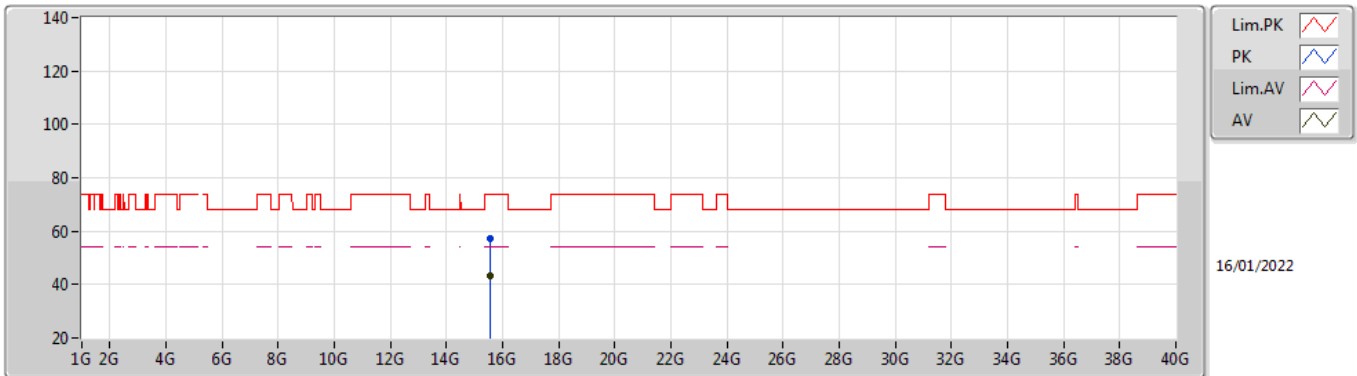

802.11a_Nss1,(6Mbps)_1TX

5180MHz_TnomVnom

EUT X_1TX
Setting 78
02-B-E-2

Type	Freq (Hz)	Level (dBuV/m)	Limit (dBuV/m)	Margin (dB)	Raw (dBuV)	Dist (m)	Condition	Azimuth (°)	Height (m)	Comment	AF (dB)	CL (dB)	PA (dB)
PK	15.54168G	56.99	74.00	-17.01	42.63	3	Horizontal	32	2.28	-	37.77	9.79	33.20
AV	15.53718G	43.15	54.00	-10.85	28.76	3	Horizontal	32	2.28	-	37.79	9.79	33.19