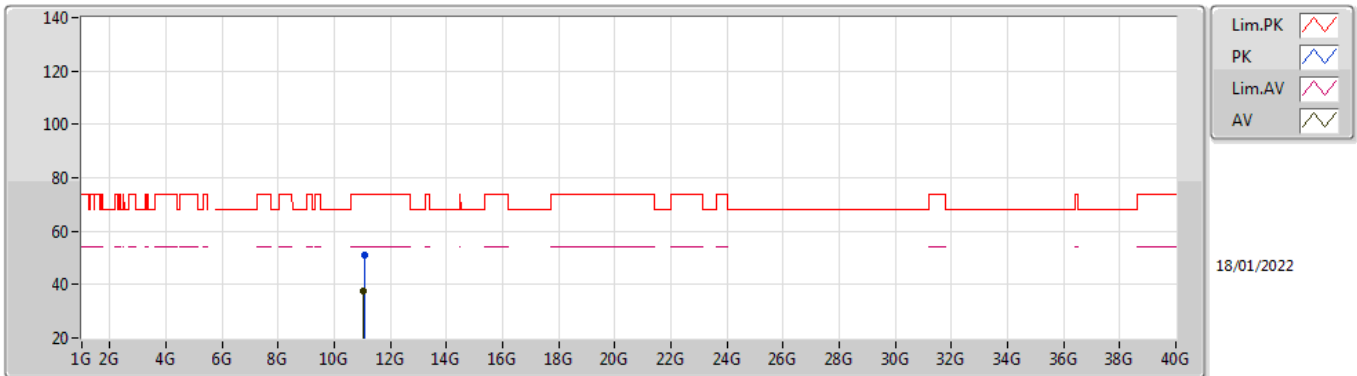

802.11ax HEW20_Nss1,(MCS0)_1TX

5500MHz_TnomVnom

EUT_Z_1TX
Setting 72
02-B-C-5

Type	Freq (Hz)	Level (dBuV/m)	Limit (dBuV/m)	Margin (dB)	Raw (dBuV)	Dist (m)	Condition	Azimuth (°)	Height (m)	Comment	AF (dB)	CL (dB)	PA (dB)
PK	11.0688G	51.12	74.00	-22.88	38.08	3	Vertical	223	2.70	-	38.57	7.73	33.26
AV	11.0244G	37.81	54.00	-16.19	24.85	3	Vertical	223	2.70	-	38.52	7.71	33.27