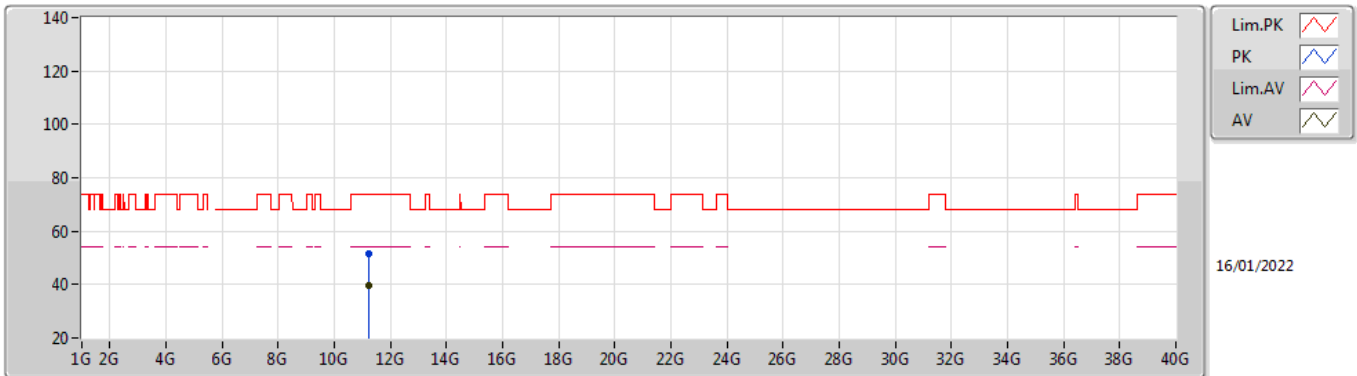

802.11ax HEW80_Nss1,(MCS0)_1TX

5610MHz_TnomVnom

EUT X_1TX
Setting 68
02-B-E-2

Type	Freq (Hz)	Level (dBuV/m)	Limit (dBuV/m)	Margin (dB)	Raw (dBuV)	Dist (m)	Condition	Azimuth (°)	Height (m)	Comment	AF (dB)	CL (dB)	PA (dB)
PK	11.21196G	51.35	74.00	-22.65	38.12	3	Vertical	101	1.96	-	38.70	7.78	33.25
AV	11.22318G	39.75	54.00	-14.25	26.51	3	Vertical	101	1.96	-	38.70	7.79	33.25