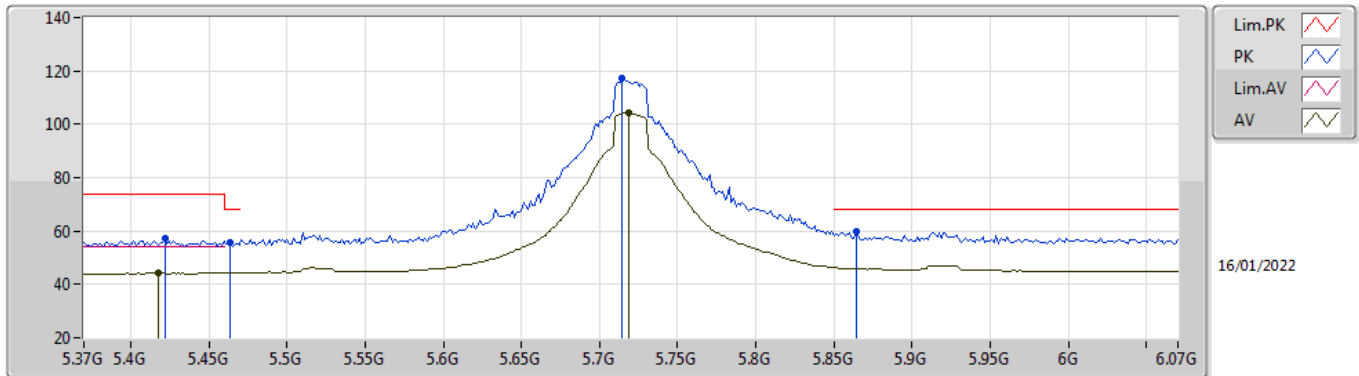

802.11ax HEW20_Nss1,(MCS0)_1TX
5720MHz Straddle 5.47-5.725GHz_TnomVnom

EUT X_1TX
Setting 95
02-B-E-2-10

Type	Freq (Hz)	Level (dBuV/m)	Limit (dBuV/m)	Margin (dB)	Raw (dBuV)	Dist (m)	Condition	Azimuth (°)	Height (m)	Comment	AF (dB)	CL (dB)	PA (dB)
PK	5.4218G	57.18	74.00	-16.82	50.05	3	Vertical	192	1.87	-	33.84	5.42	32.13
AV	5.4176G	44.19	54.00	-9.81	37.06	3	Vertical	192	1.87	-	33.84	5.42	32.13
PK	5.4638G	55.55	68.20	-12.65	48.32	3	Vertical	192	1.87	-	33.90	5.46	32.13
PK	5.7144G	117.16	Inf	-Inf	109.97	3	Vertical	192	1.87	-	33.73	5.60	32.14
AV	5.7186G	104.17	Inf	-Inf	96.97	3	Vertical	192	1.87	-	33.74	5.60	32.14
PK	5.8642G	59.73	68.20	-8.47	52.36	3	Vertical	192	1.87	-	33.86	5.66	32.15