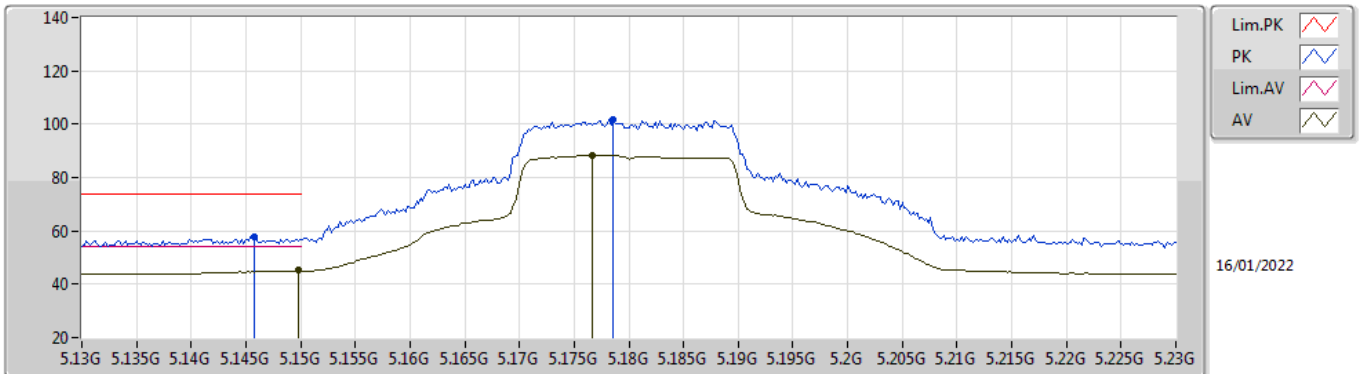

802.11ax HEW20_Nss1,(MCS0)_1TX

5180MHz_TnomVnom

EUT_X_1TX
Setting 78
02-B-E-2-10

Type	Freq (Hz)	Level (dBuV/m)	Limit (dBuV/m)	Margin (dB)	Raw (dBuV)	Dist (m)	Condition	Azimuth (°)	Height (m)	Comment	AF (dB)	CL (dB)	PA (dB)
PK	5.1458G	57.62	74.00	-16.38	51.02	3	Horizontal	225	1.92	-	33.50	5.25	32.15
AV	5.1498G	45.09	54.00	-8.91	38.49	3	Horizontal	225	1.92	-	33.50	5.25	32.15
PK	5.1786G	101.69	Inf	-Inf	95.06	3	Horizontal	225	1.92	-	33.50	5.28	32.15
AV	5.1766G	88.29	Inf	-Inf	81.66	3	Horizontal	225	1.92	-	33.50	5.28	32.15