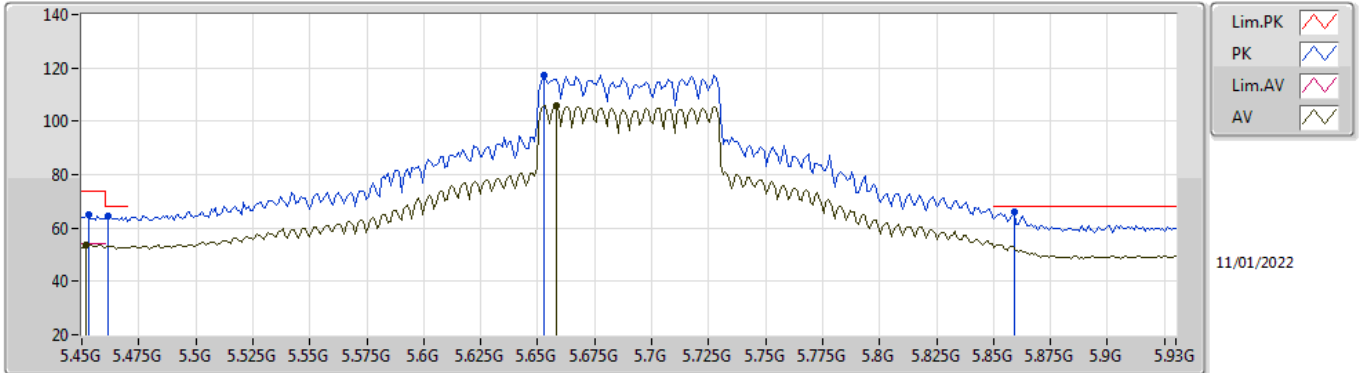

802.11ax HEW80_Nss1,(MCS0)_4TX

5690MHz Straddle 5.47-5.725GHz_TnomVnom

EUT_Z_4TX
SET 59
63/43/53/58/60/59
-0.77/2.92/1.77/0.59/-0.03/0.27

Type	Freq (Hz)	Level (dBuV/m)	Limit (dBuV/m)	Margin (dB)	Raw (dBuV)	Dist (m)	Condition	Azimuth (°)	Height (m)	Comment	AF (dB)	CL (dB)	PA (dB)
PK	5.45288G	64.76	74.00	-9.24	57.52	3	Horizontal	357	1.80	-	33.70	6.45	32.91
AV	5.45192G	53.73	54.00	-0.27	46.49	3	Horizontal	357	1.80	-	33.70	6.45	32.91
PK	5.46152G	64.23	68.20	-3.97	56.97	3	Horizontal	357	1.80	-	33.70	6.46	32.90
PK	5.65256G	117.39	Inf	-Inf	109.62	3	Horizontal	357	1.80	-	34.09	6.60	32.92
AV	5.65832G	106.02	Inf	-Inf	98.26	3	Horizontal	357	1.80	-	34.08	6.60	32.92
PK	5.85896G	65.78	68.20	-2.42	57.30	3	Horizontal	357	1.80	-	34.82	6.60	32.94