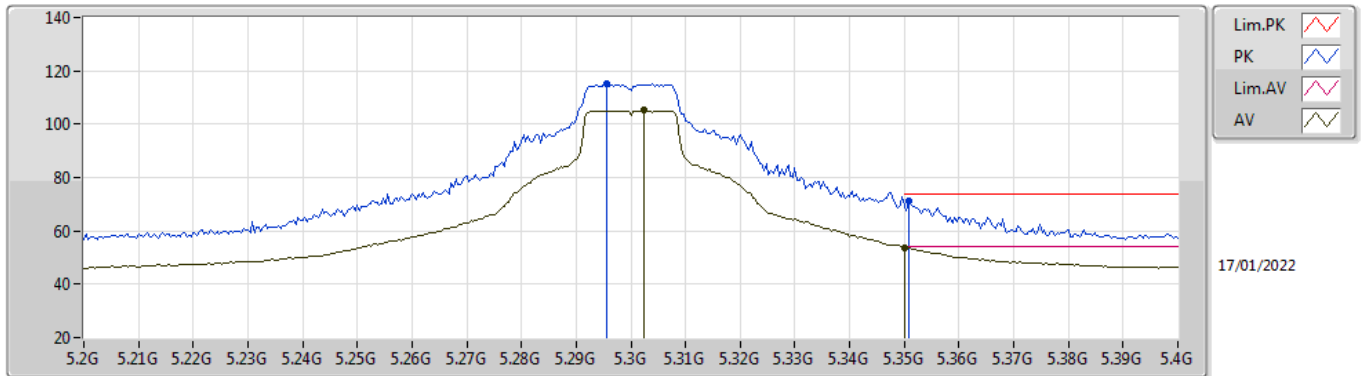

802.11a_Nss1,(6Mbps)_1TX

5300MHz_TnomVnom

EUT_Z_1TX
Setting 84
02-B-C-5-10

Type	Freq (Hz)	Level (dBuV/m)	Limit (dBuV/m)	Margin (dB)	Raw (dBuV)	Dist (m)	Condition	Azimuth (°)	Height (m)	Comment	AF (dB)	CL (dB)	PA (dB)
PK	5.2956G	115.02	Inf	-Inf	108.12	3	Horizontal	178	1.80	-	33.69	5.35	32.14
AV	5.3024G	105.26	Inf	-Inf	98.35	3	Horizontal	178	1.80	-	33.70	5.35	32.14
PK	5.3508G	71.19	74.00	-2.81	64.25	3	Horizontal	178	1.80	-	33.70	5.38	32.14
AV	5.35G	53.84	54.00	-0.16	46.90	3	Horizontal	178	1.80	-	33.70	5.38	32.14