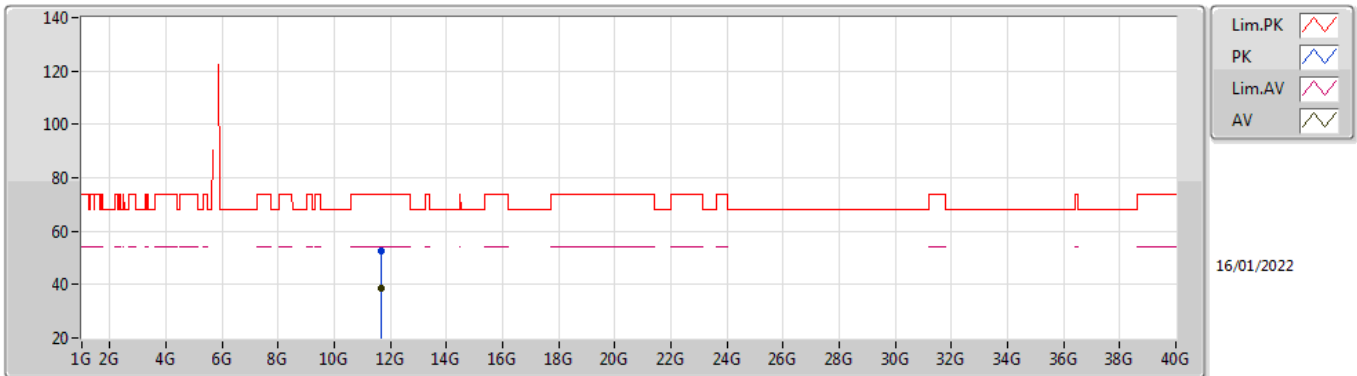

802.11ax HEW20_Nss1,(MCS0)_1TX

5825MHz_TnomVnom

EUT X_1TX
Setting 95
02-B-E-2

Type	Freq (Hz)	Level (dBuV/m)	Limit (dBuV/m)	Margin (dB)	Raw (dBuV)	Dist (m)	Condition	Azimuth (°)	Height (m)	Comment	AF (dB)	CL (dB)	PA (dB)
PK	11.6536G	52.51	74.00	-21.49	38.46	3	Vertical	309	2.38	-	39.35	7.96	33.26
AV	11.65738G	38.45	54.00	-15.55	24.39	3	Vertical	309	2.38	-	39.36	7.96	33.26