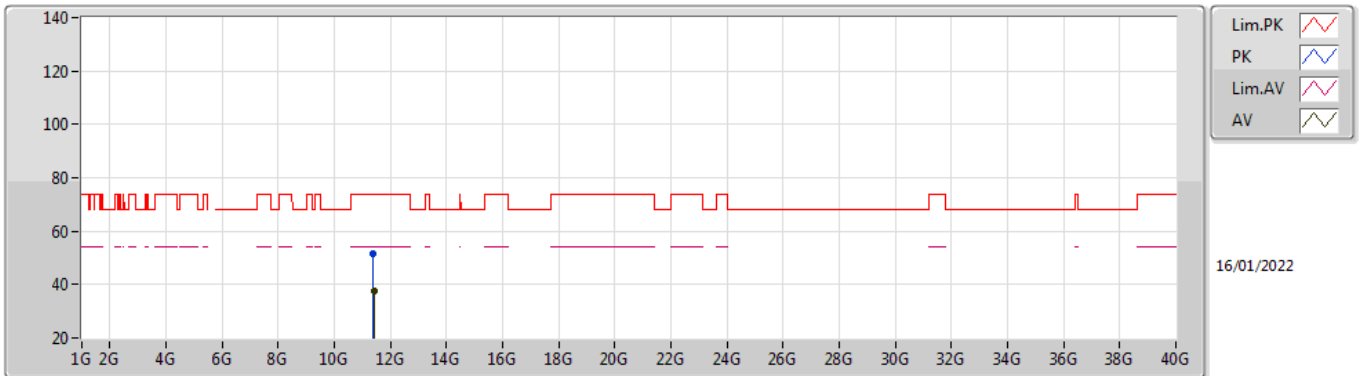

802.11ax HEW20_Nss1,(MCS0)_1TX

5700MHz_TnomVnom

EUT X_1TX
Setting 57
02-B-E-2

Type	Freq (Hz)	Level (dBuV/m)	Limit (dBuV/m)	Margin (dB)	Raw (dBuV)	Dist (m)	Condition	Azimuth (°)	Height (m)	Comment	AF (dB)	CL (dB)	PA (dB)
PK	11.38908G	51.59	74.00	-22.41	38.17	3	Vertical	278	1.36	-	38.79	7.86	33.23
AV	11.41134G	37.84	54.00	-16.16	24.39	3	Vertical	278	1.36	-	38.82	7.86	33.23