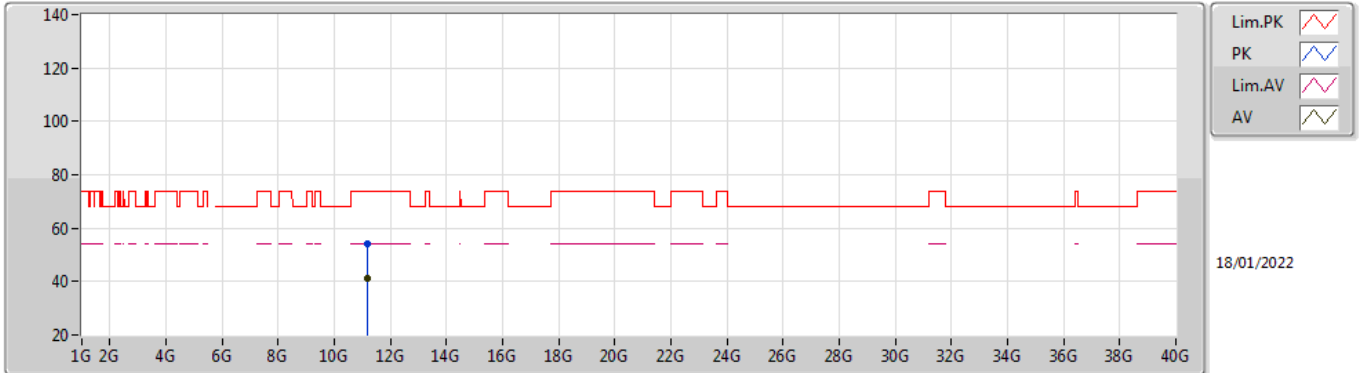

802.11a_Nss1,(6Mbps)_1TX

5580MHz_TnomVnom

EUT_Z_1TX
Setting 95
02-B-C-5

Type	Freq (Hz)	Level (dBuV/m)	Limit (dBuV/m)	Margin (dB)	Raw (dBuV)	Dist (m)	Condition	Azimuth (°)	Height (m)	Comment	AF (dB)	CL (dB)	PA (dB)
PK	11.1633G	54.20	74.00	-19.80	41.02	3	Horizontal	223	1.77	-	38.66	7.77	33.25
AV	11.1603G	41.12	54.00	-12.88	27.95	3	Horizontal	223	1.77	-	38.66	7.76	33.25