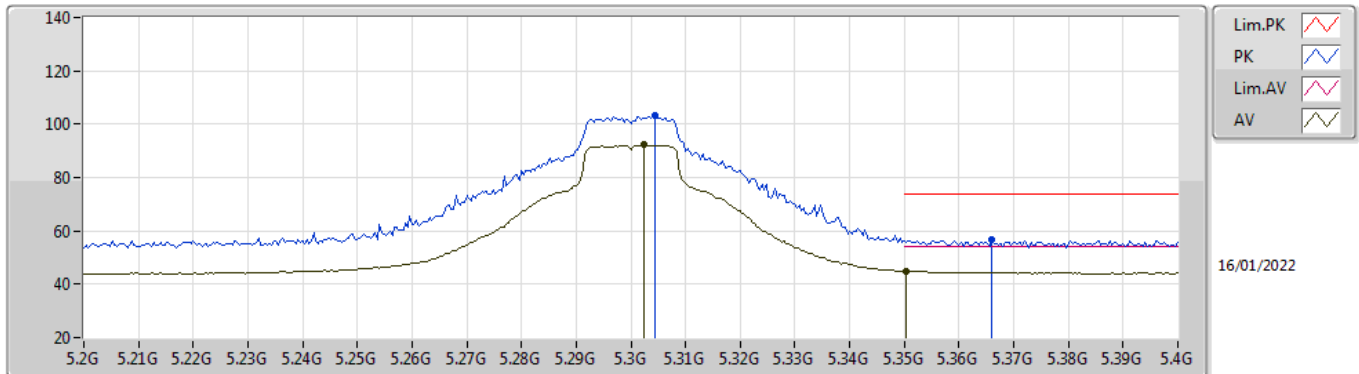

802.11a_Nss1,(6Mbps)_1TX

5300MHz_TnomVnom

EUT_X_1TX
Setting 87
02-B-J-5-10

Type	Freq (Hz)	Level (dBuV/m)	Limit (dBuV/m)	Margin (dB)	Raw (dBuV)	Dist (m)	Condition	Azimuth (°)	Height (m)	Comment	AF (dB)	CL (dB)	PA (dB)
PK	5.3044G	103.05	Inf	-Inf	96.14	3	Horizontal	36	2.16	-	33.70	5.35	32.14
AV	5.3024G	92.25	Inf	-Inf	85.34	3	Horizontal	36	2.16	-	33.70	5.35	32.14
PK	5.366G	56.51	74.00	-17.49	49.54	3	Horizontal	36	2.16	-	33.73	5.38	32.14
AV	5.3504G	44.97	54.00	-9.03	38.03	3	Horizontal	36	2.16	-	33.70	5.38	32.14