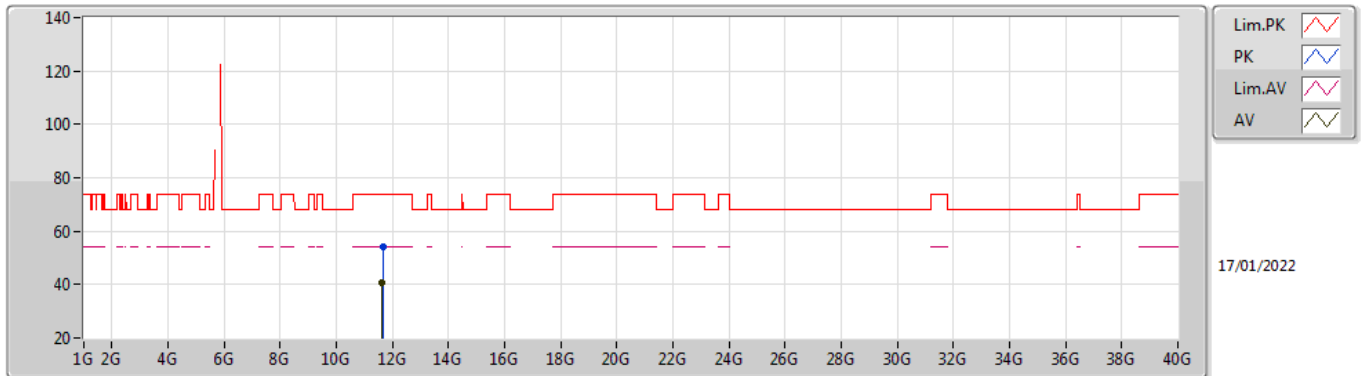

802.11a_Nss1,(6Mbps)_1TX

5825MHz_TnomVnom

EUT_Z_1TX
Setting 95
02-B-C-5

Type	Freq (Hz)	Level (dBuV/m)	Limit (dBuV/m)	Margin (dB)	Raw (dBuV)	Dist (m)	Condition	Azimuth (°)	Height (m)	Comment	AF (dB)	CL (dB)	PA (dB)
PK	11.64904G	54.07	74.00	-19.93	40.02	3	Horizontal	219	1.84	-	39.35	7.96	33.26
AV	11.64616G	40.60	54.00	-13.40	26.55	3	Horizontal	219	1.84	-	39.35	7.96	33.26