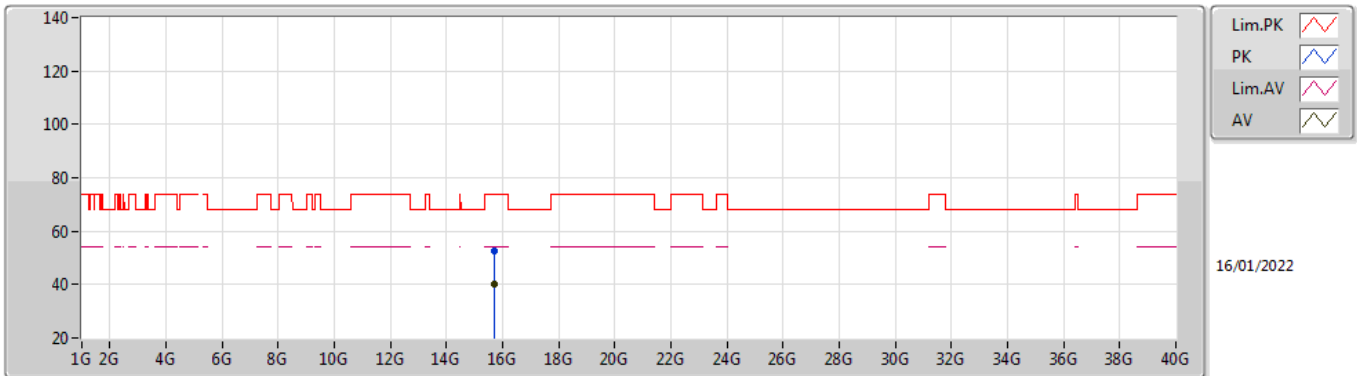

802.11ax HEW40_Nss1,(MCS0)_1TX

5230MHz_TnomVnom

EUT X_1TX
Setting 80
02-B-E-2

Type	Freq (Hz)	Level (dBuV/m)	Limit (dBuV/m)	Margin (dB)	Raw (dBuV)	Dist (m)	Condition	Azimuth (°)	Height (m)	Comment	AF (dB)	CL (dB)	PA (dB)
PK	15.68064G	52.65	74.00	-21.35	38.71	3	Horizontal	152	1.45	-	37.44	9.86	33.36
AV	15.69234G	40.43	54.00	-13.57	26.53	3	Horizontal	152	1.45	-	37.42	9.86	33.38