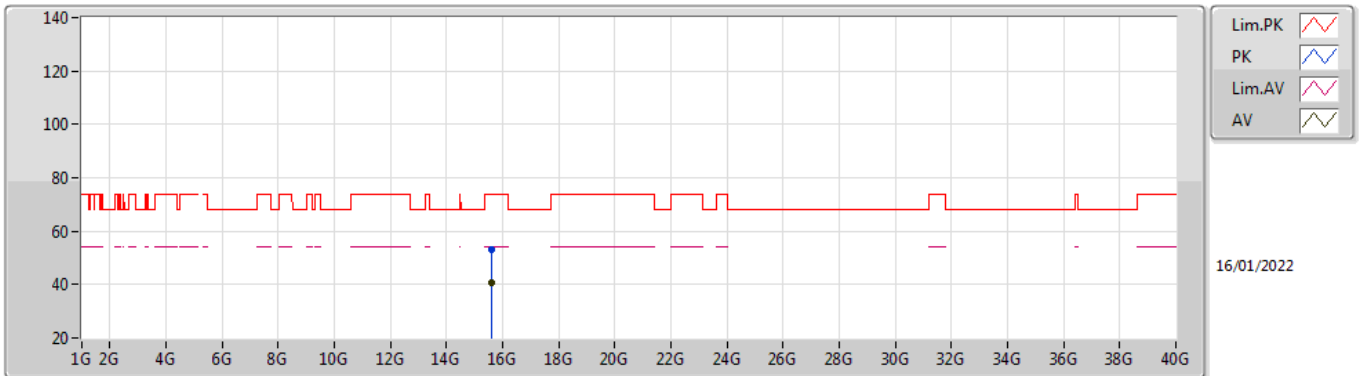

802.11ax HEW80_Nss1,(MCS0)_1TX

5210MHz_TnomVnom

EUT X_1TX
Setting 68
02-B-E-2

Type	Freq (Hz)	Level (dBuV/m)	Limit (dBuV/m)	Margin (dB)	Raw (dBuV)	Dist (m)	Condition	Azimuth (°)	Height (m)	Comment	AF (dB)	CL (dB)	PA (dB)
PK	15.62304G	52.94	74.00	-21.06	38.86	3	Vertical	48	2.55	-	37.55	9.83	33.30
AV	15.61668G	40.53	54.00	-13.47	26.42	3	Vertical	48	2.55	-	37.57	9.83	33.29