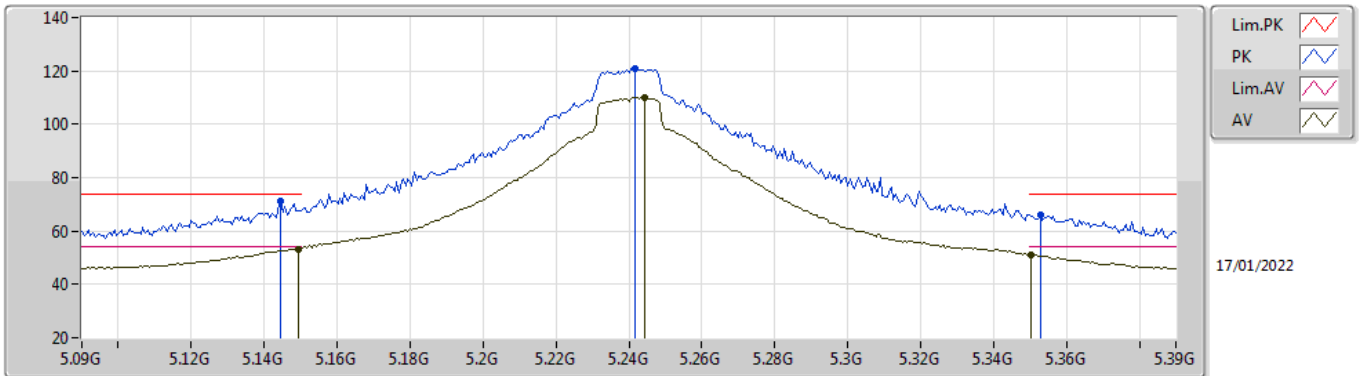

802.11a_Nss1,(6Mbps)_1TX

5240MHz_TnomVnom

EUT_Z_1TX
Setting 95
02-B-C-5-10

Type	Freq (Hz)	Level (dBuV/m)	Limit (dBuV/m)	Margin (dB)	Raw (dBuV)	Dist (m)	Condition	Azimuth (°)	Height (m)	Comment	AF (dB)	CL (dB)	PA (dB)
PK	5.1446G	70.98	74.00	-3.02	64.39	3	Horizontal	183	2.08	-	33.50	5.24	32.15
AV	5.1494G	53.28	54.00	-0.72	46.68	3	Horizontal	183	2.08	-	33.50	5.25	32.15
PK	5.2418G	121.00	Inf	-Inf	114.25	3	Horizontal	183	2.08	-	33.58	5.32	32.15
AV	5.2442G	109.82	Inf	-Inf	103.06	3	Horizontal	183	2.08	-	33.59	5.32	32.15
PK	5.3528G	66.22	74.00	-7.78	59.27	3	Horizontal	183	2.08	-	33.71	5.38	32.14
AV	5.3504G	51.26	54.00	-2.74	44.32	3	Horizontal	183	2.08	-	33.70	5.38	32.14