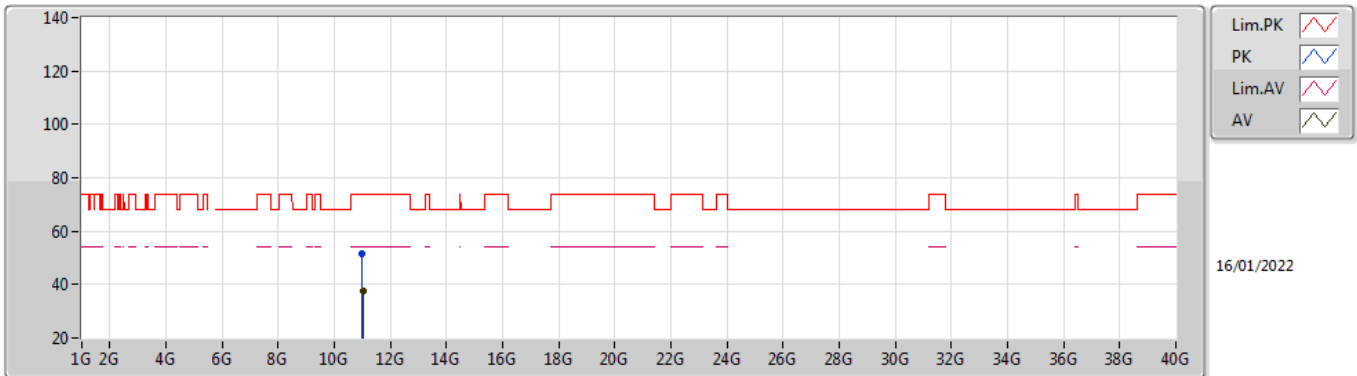

802.11ax HEW20_Nss1,(MCS0)_1TX

5500MHz_TnomVnom

EUT X_1TX
Setting 78
02-B-E-2

Type	Freq (Hz)	Level (dBuV/m)	Limit (dBuV/m)	Margin (dB)	Raw (dBuV)	Dist (m)	Condition	Azimuth (°)	Height (m)	Comment	AF (dB)	CL (dB)	PA (dB)
PK	10.99634G	51.57	74.00	-22.43	38.64	3	Vertical	360	2.30	-	38.50	7.70	33.27
AV	11.01494G	37.83	54.00	-16.17	24.88	3	Vertical	360	2.30	-	38.51	7.71	33.27