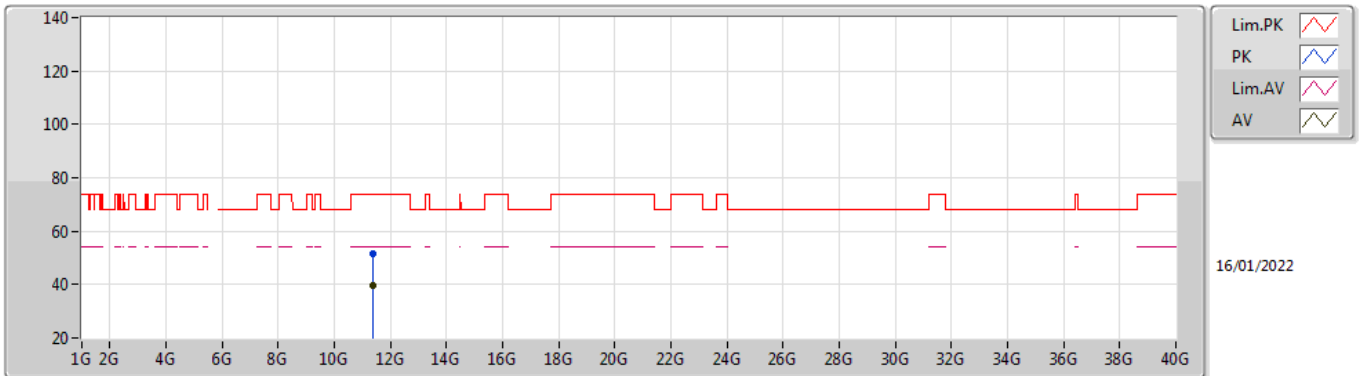

802.11ax HEW80_Nss1,(MCS0)_1TX

5690MHz Straddle 5.47-5.725GHz_TnomVnom

EUT X_1TX
Setting 75
02-B-E-2

Type	Freq (Hz)	Level (dBuV/m)	Limit (dBuV/m)	Margin (dB)	Raw (dBuV)	Dist (m)	Condition	Azimuth (°)	Height (m)	Comment	AF (dB)	CL (dB)	PA (dB)
PK	11.38258G	51.33	74.00	-22.67	37.93	3	Vertical	330	1.62	-	38.78	7.85	33.23
AV	11.3905G	39.65	54.00	-14.35	26.23	3	Vertical	330	1.62	-	38.79	7.86	33.23