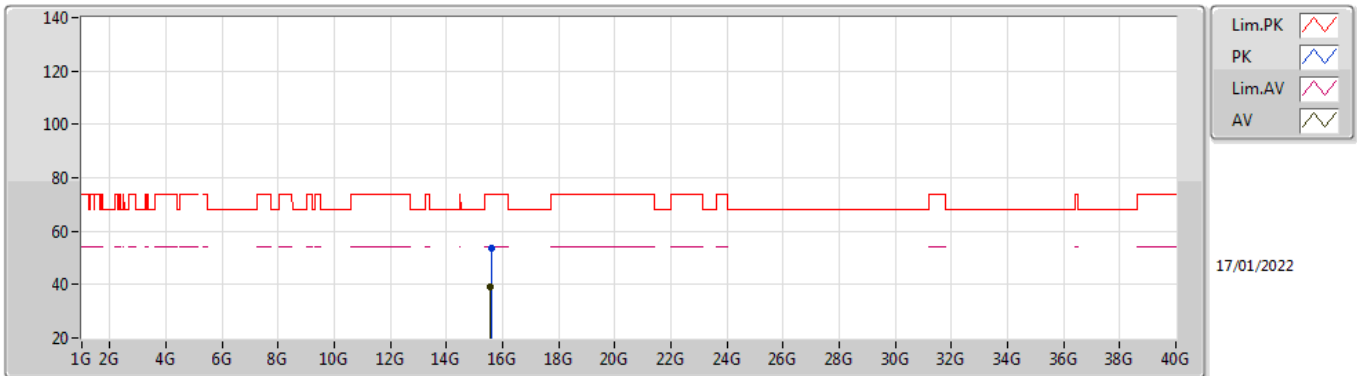

802.11ax HEW20_Nss1,(MCS0)_1TX

5240MHz_TnomVnom

EUT Z_1TX
Setting 91
02-B-C-5

Type	Freq (Hz)	Level (dBuV/m)	Limit (dBuV/m)	Margin (dB)	Raw (dBuV)	Dist (m)	Condition	Azimuth (°)	Height (m)	Comment	AF (dB)	CL (dB)	PA (dB)
PK	15.6276G	53.68	74.00	-20.32	39.61	3	Horizontal	56	2.42	-	37.54	9.83	33.30
AV	15.5742G	39.35	54.00	-14.65	25.10	3	Horizontal	56	2.42	-	37.68	9.81	33.24