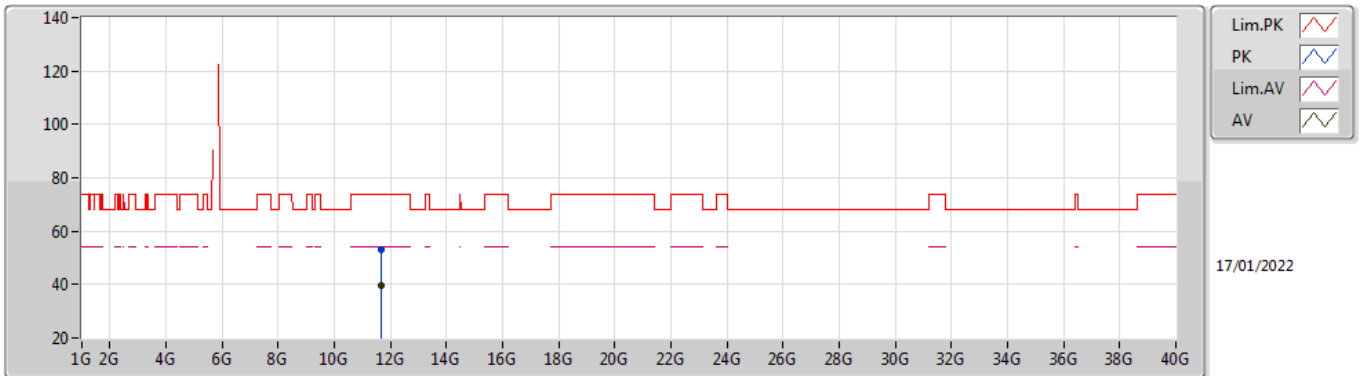

802.11a_Nss1,(6Mbps)_1TX

5825MHz_TnomVnom

EUT_Z_1TX
Setting 95
02-B-C-5

Type	Freq (Hz)	Level (dBuV/m)	Limit (dBuV/m)	Margin (dB)	Raw (dBuV)	Dist (m)	Condition	Azimuth (°)	Height (m)	Comment	AF (dB)	CL (dB)	PA (dB)
PK	11.65G	53.12	74.00	-20.88	39.07	3	Vertical	101	1.80	-	39.35	7.96	33.26
AV	11.65576G	39.43	54.00	-14.57	25.37	3	Vertical	101	1.80	-	39.36	7.96	33.26