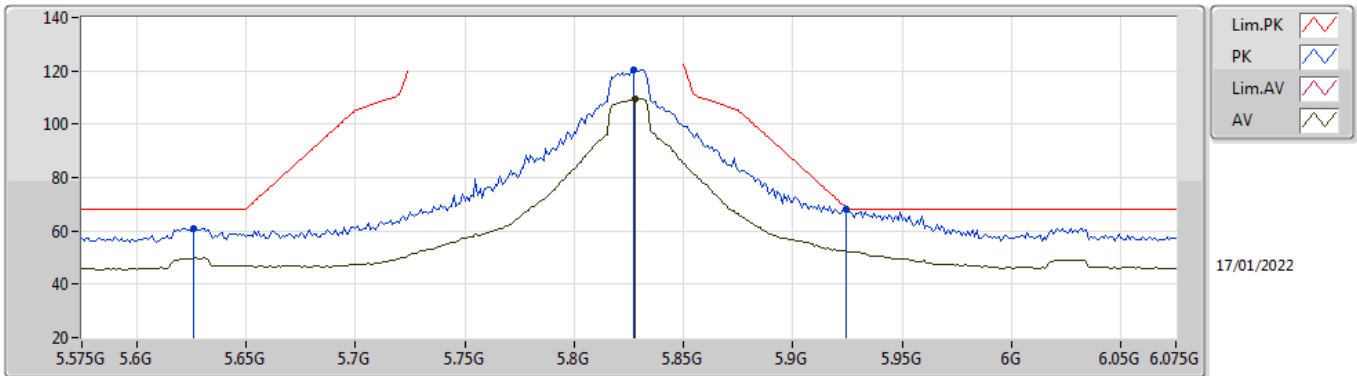

802.11a_Nss1,(6Mbps)_1TX

5825MHz_TnomVnom

EUT_Z_1TX
Setting 95
02-B-C-5-10

Type	Freq (Hz)	Level (dBuV/m)	Limit (dBuV/m)	Margin (dB)	Raw (dBuV)	Dist (m)	Condition	Azimuth (°)	Height (m)	Comment	AF (dB)	CL (dB)	PA (dB)
PK	5.626G	60.86	68.20	-7.34	53.55	3	Horizontal	175	1.35	-	33.85	5.60	32.14
PK	5.827G	120.29	Inf	-Inf	113.06	3	Horizontal	175	1.35	-	33.75	5.63	32.15
AV	5.828G	109.35	Inf	-Inf	102.11	3	Horizontal	175	1.35	-	33.76	5.63	32.15
PK	5.924G	68.30	68.94	-0.64	60.69	3	Horizontal	175	1.35	-	34.05	5.72	32.16