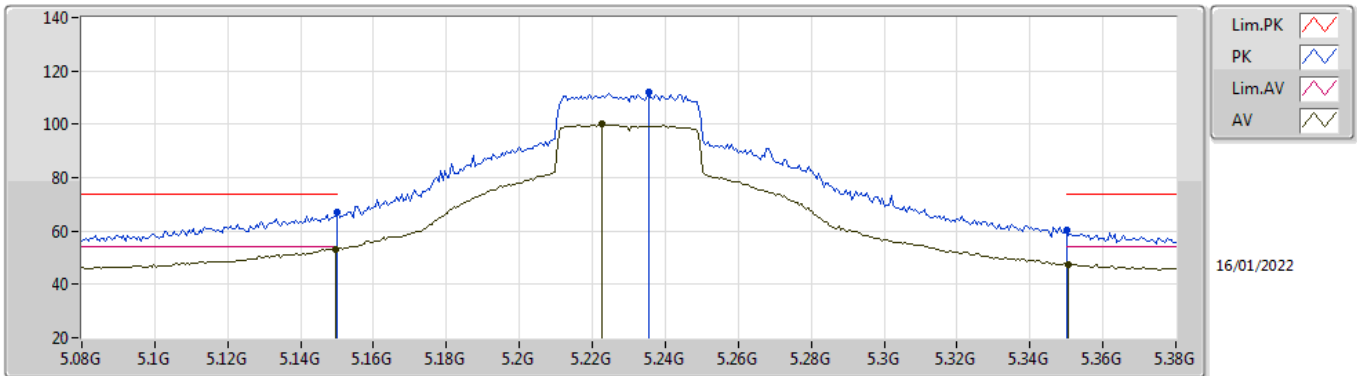

802.11ax HEW40_Nss1,(MCS0)_1TX

5230MHz_TnomVnom

EUT X_1TX
Setting 80
02-B-E-2-10

Type	Freq (Hz)	Level (dBuV/m)	Limit (dBuV/m)	Margin (dB)	Raw (dBuV)	Dist (m)	Condition	Azimuth (°)	Height (m)	Comment	AF (dB)	CL (dB)	PA (dB)
PK	5.15G	66.83	74.00	-7.17	60.23	3	Vertical	170	1.99	-	33.50	5.25	32.15
AV	5.1496G	53.36	54.00	-0.64	46.76	3	Vertical	170	1.99	-	33.50	5.25	32.15
PK	5.2354G	112.02	Inf	-Inf	105.28	3	Vertical	170	1.99	-	33.57	5.32	32.15
AV	5.2228G	99.93	Inf	-Inf	93.22	3	Vertical	170	1.99	-	33.55	5.31	32.15
PK	5.35G	60.10	74.00	-13.90	53.16	3	Vertical	170	1.99	-	33.70	5.38	32.14
AV	5.3506G	47.32	54.00	-6.68	40.38	3	Vertical	170	1.99	-	33.70	5.38	32.14