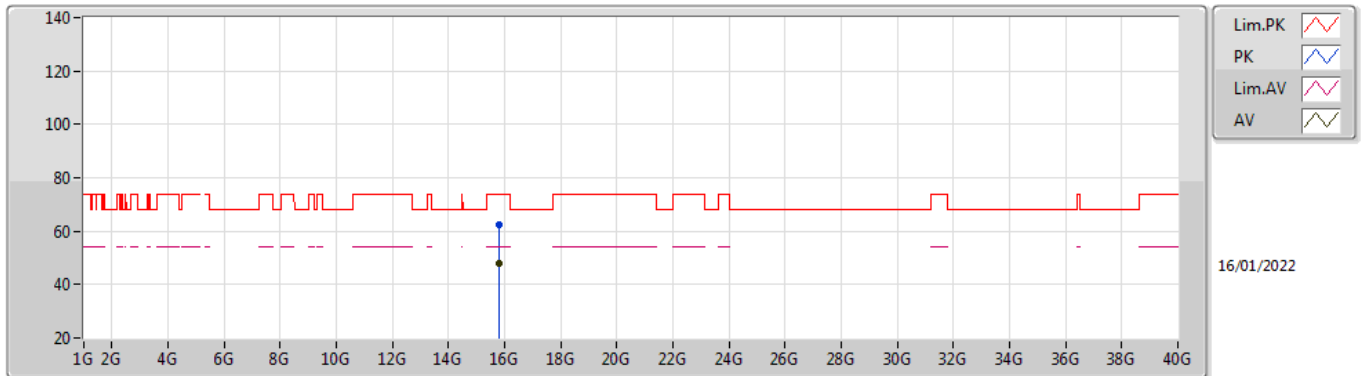

802.11ax HEW20_Nss1,(MCS0)_1TX

5260MHz_TnomVnom

EUT X_1TX
Setting 95
02-B-E-2

Type	Freq (Hz)	Level (dBuV/m)	Limit (dBuV/m)	Margin (dB)	Raw (dBuV)	Dist (m)	Condition	Azimuth (°)	Height (m)	Comment	AF (dB)	CL (dB)	PA (dB)
PK	15.77988G	62.24	74.00	-11.76	48.42	3	Vertical	8	1.83	-	37.40	9.90	33.48
AV	15.78258G	48.12	54.00	-5.88	34.30	3	Vertical	8	1.83	-	37.40	9.90	33.48