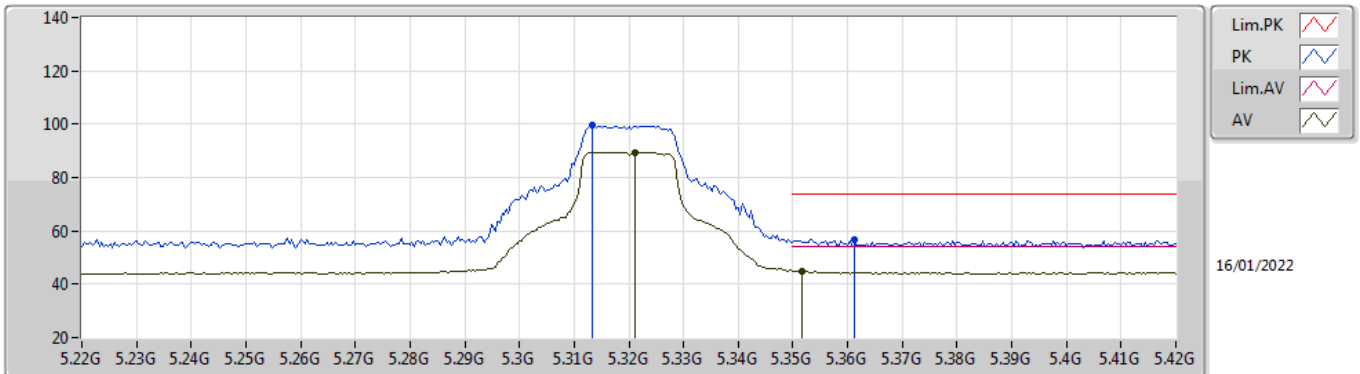

802.11a_Nss1,(6Mbps)_1TX

5320MHz_TnomVnom

EUT_X_1TX
Setting 77
02-B-J-5-10

Type	Freq (Hz)	Level (dBuV/m)	Limit (dBuV/m)	Margin (dB)	Raw (dBuV)	Dist (m)	Condition	Azimuth (°)	Height (m)	Comment	AF (dB)	CL (dB)	PA (dB)
PK	5.3132G	99.49	Inf	-Inf	92.57	3	Horizontal	35	2.03	-	33.70	5.36	32.14
AV	5.3212G	89.54	Inf	-Inf	82.62	3	Horizontal	35	2.03	-	33.70	5.36	32.14
PK	5.3612G	56.81	74.00	-17.19	49.85	3	Horizontal	35	2.03	-	33.72	5.38	32.14
AV	5.3516G	45.02	54.00	-8.98	38.08	3	Horizontal	35	2.03	-	33.70	5.38	32.14