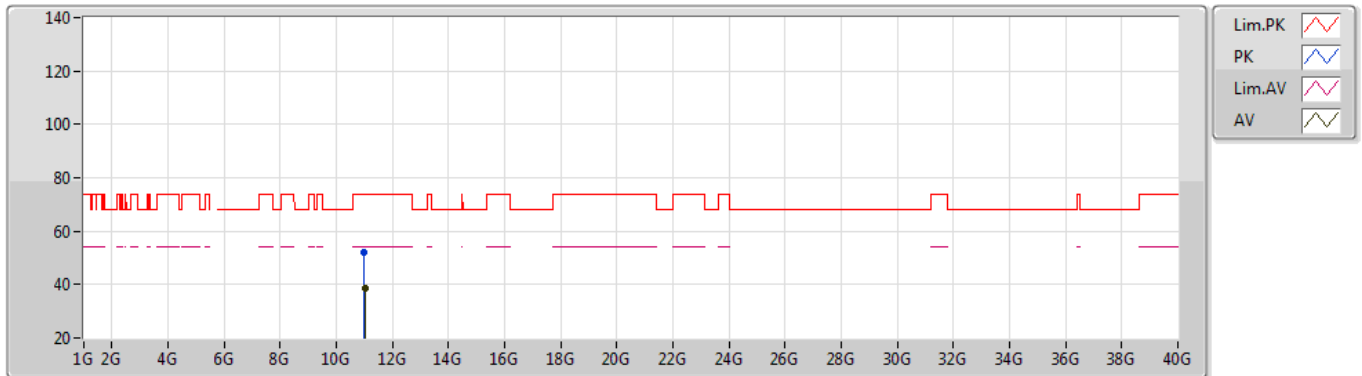

802.11a_Nss1,(6Mbps)_1TX

5500MHz_TnomVnom

EUT X_1TX
Setting 79
02-B-E-2

Type	Freq (Hz)	Level (dBuV/m)	Limit (dBuV/m)	Margin (dB)	Raw (dBuV)	Dist (m)	Condition	Azimuth (°)	Height (m)	Comment	AF (dB)	CL (dB)	PA (dB)
PK	10.98956G	52.10	74.00	-21.90	39.18	3	Vertical	127	2.58	-	38.49	7.70	33.27
AV	11.00858G	38.69	54.00	-15.31	25.75	3	Vertical	127	2.58	-	38.51	7.70	33.27