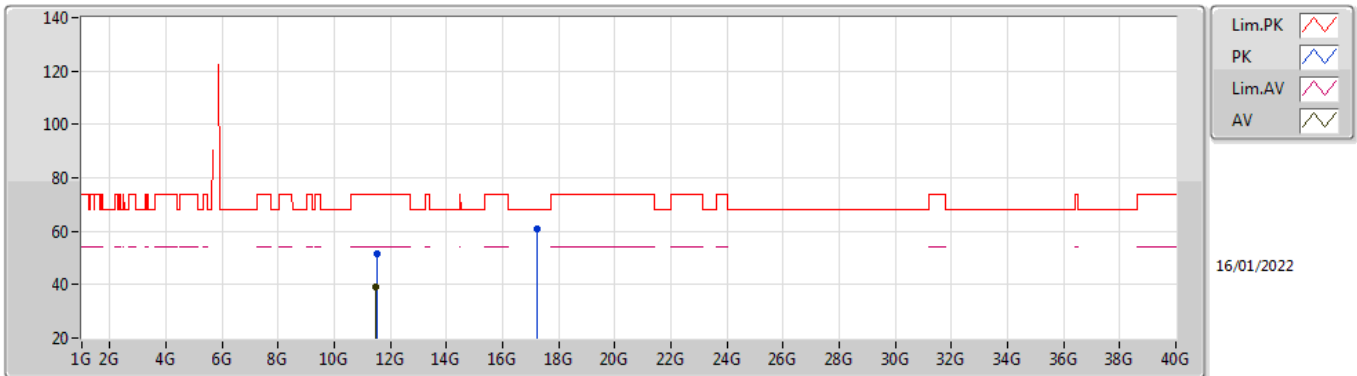

802.11a_Nss1,(6Mbps)_1TX

5745MHz_TnomVnom

EUT X_1TX
Setting 95
02-B-E-2

Type	Freq (Hz)	Level (dBuV/m)	Limit (dBuV/m)	Margin (dB)	Raw (dBuV)	Dist (m)	Condition	Azimuth (°)	Height (m)	Comment	AF (dB)	CL (dB)	PA (dB)
PK	11.50146G	51.73	74.00	-22.27	38.05	3	Horizontal	261	2.86	-	39.00	7.90	33.22
AV	11.47944G	38.89	54.00	-15.11	25.26	3	Horizontal	261	2.86	-	38.96	7.89	33.22
PK	17.2302G	60.63	68.20	-7.57	41.20	3	Horizontal	9	1.84	-	42.09	10.62	33.28