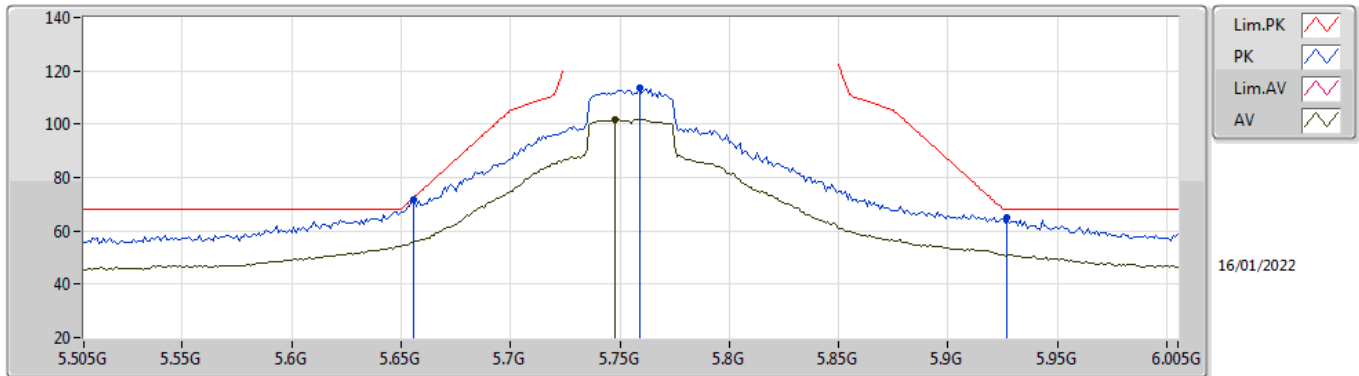

802.11ax HEW40_Nss1,(MCS0)_1TX

5755MHz_TnomVnom

EUT X_1TX
Setting 95
02-B-E-2-10

Type	Freq (Hz)	Level (dBuV/m)	Limit (dBuV/m)	Margin (dB)	Raw (dBuV)	Dist (m)	Condition	Azimuth (°)	Height (m)	Comment	AF (dB)	CL (dB)	PA (dB)
PK	5.656G	71.82	72.64	-0.82	64.57	3	Vertical	186	1.81	-	33.79	5.60	32.14
PK	5.759G	113.87	Inf	-Inf	106.64	3	Vertical	186	1.81	-	33.78	5.60	32.15
AV	5.748G	101.64	Inf	-Inf	94.38	3	Vertical	186	1.81	-	33.80	5.60	32.14
PK	5.927G	65.24	68.20	-2.96	57.62	3	Vertical	186	1.81	-	34.05	5.73	32.16