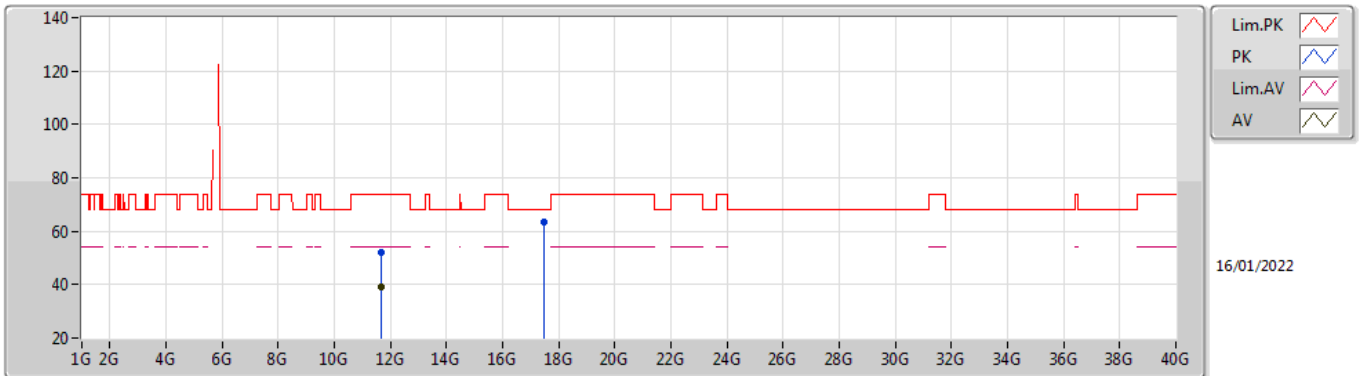

802.11a_Nss1,(6Mbps)_1TX

5825MHz_TnomVnom

EUT X_1TX
Setting 95
02-B-E-2

Type	Freq (Hz)	Level (dBuV/m)	Limit (dBuV/m)	Margin (dB)	Raw (dBuV)	Dist (m)	Condition	Azimuth (°)	Height (m)	Comment	AF (dB)	CL (dB)	PA (dB)
PK	11.65588G	52.26	74.00	-21.74	38.20	3	Vertical	28	2.01	-	39.36	7.96	33.26
AV	11.65936G	39.32	54.00	-14.68	25.26	3	Vertical	28	2.01	-	39.36	7.96	33.26
PK	17.47932G	63.49	68.20	-4.71	42.08	3	Vertical	23	2.30	-	43.66	10.74	32.99