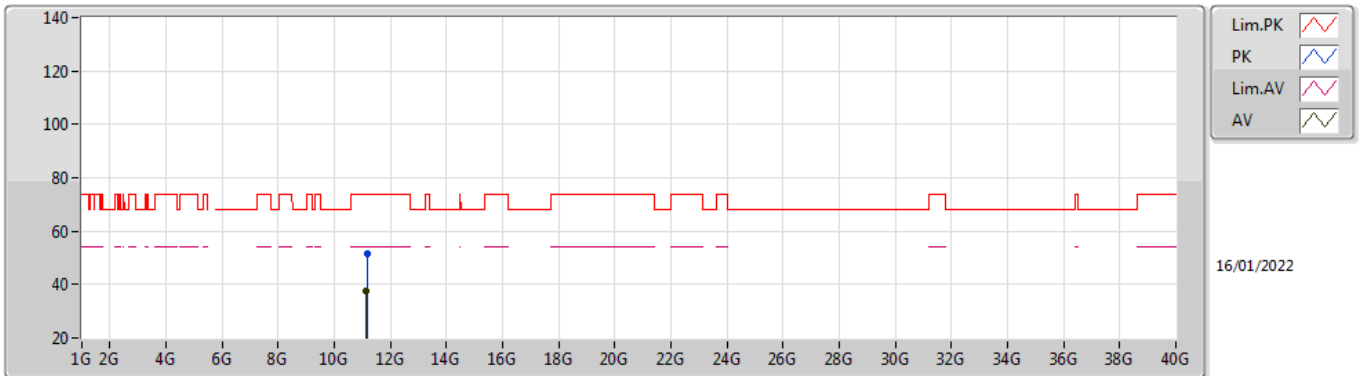

802.11ax HEW20_Nss1,(MCS0)_1TX

5580MHz_TnomVnom

EUT X_1TX
Setting 95
02-B-E-2

Type	Freq (Hz)	Level (dBuV/m)	Limit (dBuV/m)	Margin (dB)	Raw (dBuV)	Dist (m)	Condition	Azimuth (°)	Height (m)	Comment	AF (dB)	CL (dB)	PA (dB)
PK	11.16078G	51.53	74.00	-22.47	38.36	3	Horizontal	107	2.98	-	38.66	7.76	33.25
AV	11.14824G	37.80	54.00	-16.20	24.65	3	Horizontal	107	2.98	-	38.65	7.76	33.26