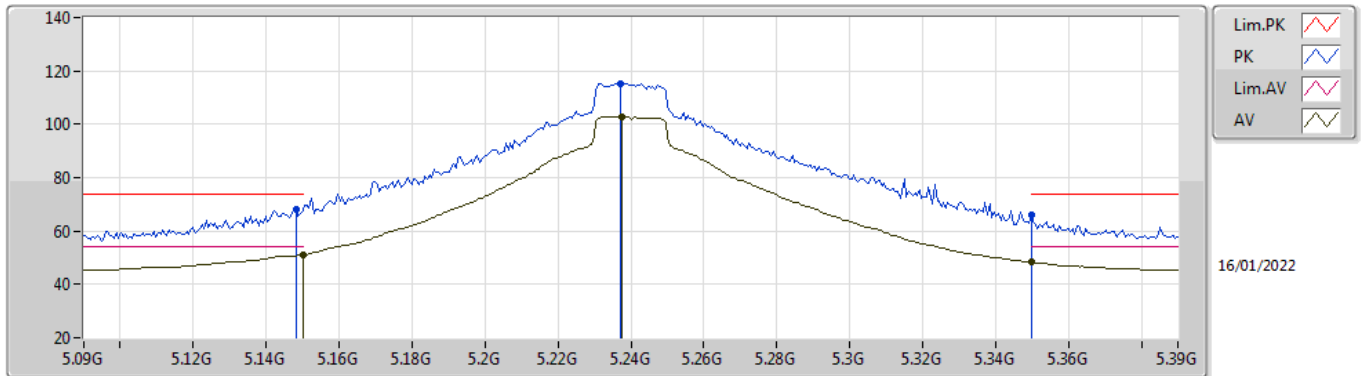

802.11ax HEW20_Nss1,(MCS0)_1TX

5240MHz_TnomVnom

EUT_X_1TX
Setting 95
02-B-E-2-10

Type	Freq (Hz)	Level (dBuV/m)	Limit (dBuV/m)	Margin (dB)	Raw (dBuV)	Dist (m)	Condition	Azimuth (°)	Height (m)	Comment	AF (dB)	CL (dB)	PA (dB)
PK	5.1482G	68.02	74.00	-5.98	61.42	3	Vertical	166	1.90	-	33.50	5.25	32.15
AV	5.15G	50.97	54.00	-3.03	44.37	3	Vertical	166	1.90	-	33.50	5.25	32.15
PK	5.237G	115.24	Inf	-Inf	108.50	3	Vertical	166	1.90	-	33.57	5.32	32.15
AV	5.2376G	103.00	Inf	-Inf	96.25	3	Vertical	166	1.90	-	33.58	5.32	32.15
PK	5.35G	66.22	74.00	-7.78	59.28	3	Vertical	166	1.90	-	33.70	5.38	32.14
AV	5.35G	48.22	54.00	-5.78	41.28	3	Vertical	166	1.90	-	33.70	5.38	32.14