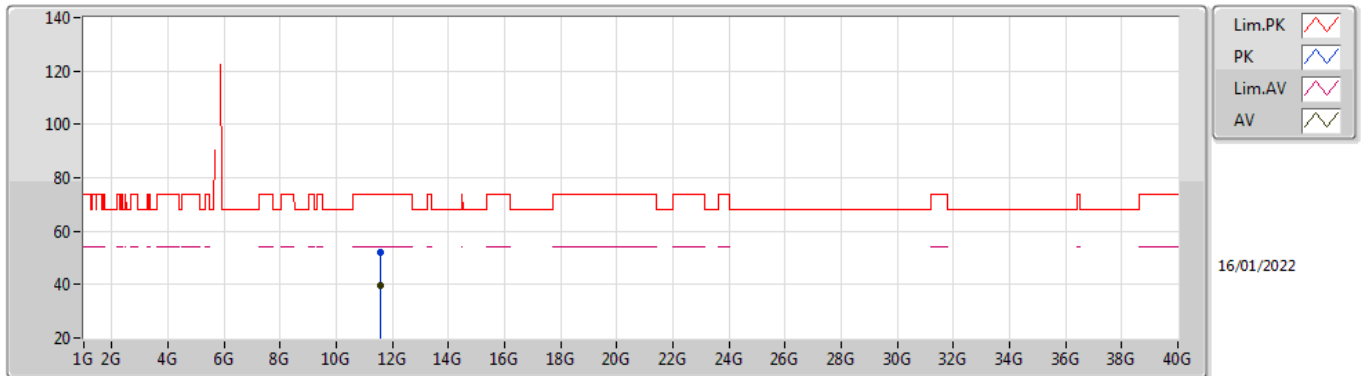

802.11ax HEW80_Nss1,(MCS0)_1TX

5775MHz_TnomVnom

EUT X_1TX
Setting 81
02-B-E-2

Type	Freq (Hz)	Level (dBuV/m)	Limit (dBuV/m)	Margin (dB)	Raw (dBuV)	Dist (m)	Condition	Azimuth (°)	Height (m)	Comment	AF (dB)	CL (dB)	PA (dB)
PK	11.5494G	52.10	74.00	-21.90	38.26	3	Horizontal	335	1.18	-	39.15	7.92	33.23
AV	11.56074G	39.56	54.00	-14.44	25.70	3	Horizontal	335	1.18	-	39.18	7.92	33.24