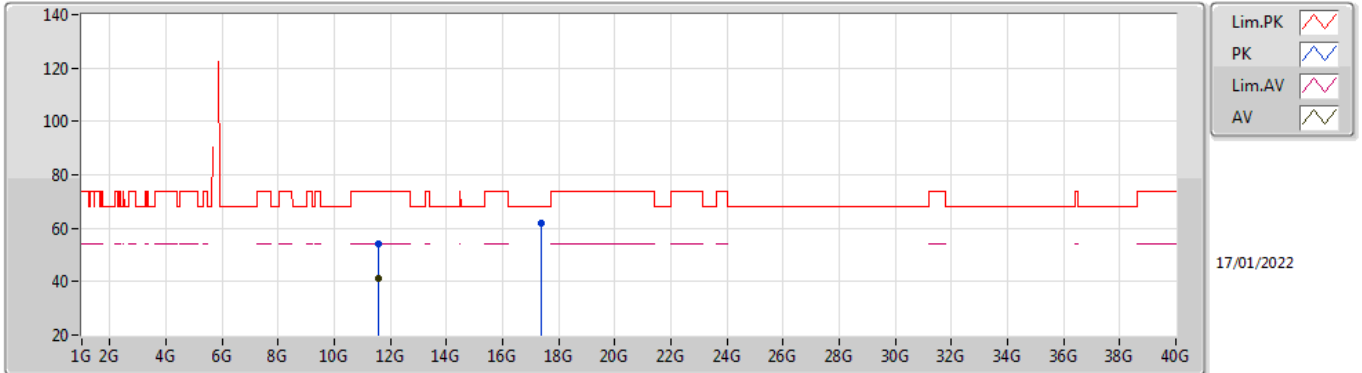

802.11a_Nss1,(6Mbps)_1TX

5785MHz_TnomVnom

EUT Z_1TX
Setting 95
02-B-C-5

Type	Freq (Hz)	Level (dBuV/m)	Limit (dBuV/m)	Margin (dB)	Raw (dBuV)	Dist (m)	Condition	Azimuth (°)	Height (m)	Comment	AF (dB)	CL (dB)	PA (dB)
PK	11.56484G	53.97	74.00	-20.03	40.09	3	Horizontal	220	1.97	-	39.19	7.93	33.24
AV	11.57102G	41.08	54.00	-12.92	27.18	3	Horizontal	220	1.97	-	39.21	7.93	33.24
PK	17.36016G	62.07	68.20	-6.13	41.74	3	Horizontal	12	1.82	-	42.78	10.68	33.13