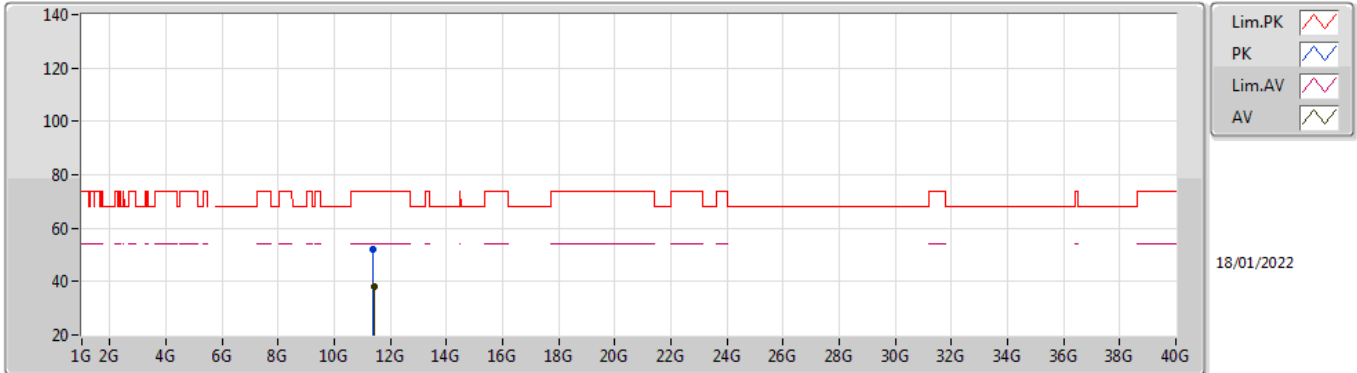

802.11a_Nss1,(6Mbps)_1TX

5700MHz_TnomVnom

EUT Z_1TX
Setting 52
02-B-C-5

Type	Freq (Hz)	Level (dBuV/m)	Limit (dBuV/m)	Margin (dB)	Raw (dBuV)	Dist (m)	Condition	Azimuth (°)	Height (m)	Comment	AF (dB)	CL (dB)	PA (dB)
PK	11.3658G	51.90	74.00	-22.10	38.51	3	Vertical	203	1.36	-	38.77	7.85	33.23
AV	11.4194G	38.17	54.00	-15.83	24.69	3	Vertical	203	1.36	-	38.84	7.87	33.23