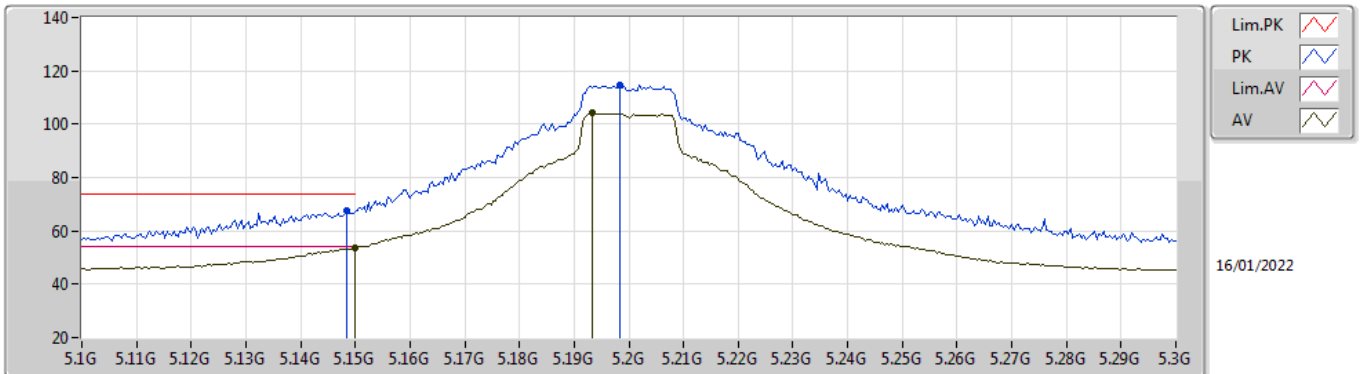

802.11a_Nss1,(6Mbps)_1TX

5200MHz_TnomVnom

EUT X_1TX
Setting 85
02-B-J-5-10

Type	Freq (Hz)	Level (dBuV/m)	Limit (dBuV/m)	Margin (dB)	Raw (dBuV)	Dist (m)	Condition	Azimuth (°)	Height (m)	Comment	AF (dB)	CL (dB)	PA (dB)
PK	5.1484G	67.62	74.00	-6.38	61.02	3	Vertical	204	1.80	-	33.50	5.25	32.15
AV	5.15G	53.86	54.00	-0.14	47.26	3	Vertical	204	1.80	-	33.50	5.25	32.15
PK	5.1984G	114.67	Inf	-Inf	108.02	3	Vertical	204	1.80	-	33.50	5.30	32.15
AV	5.1932G	104.17	Inf	-Inf	97.53	3	Vertical	204	1.80	-	33.50	5.29	32.15