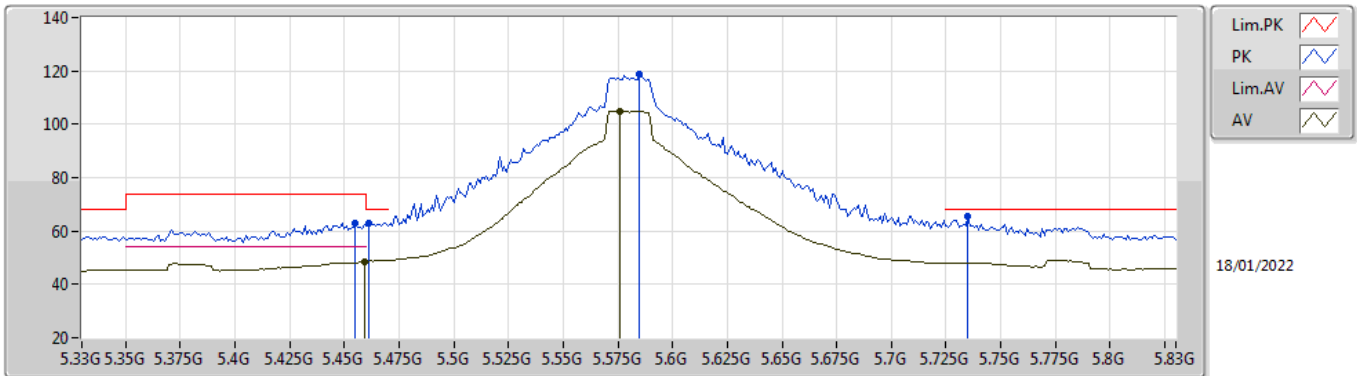

802.11ax HEW20_Nss1,(MCS0)_1TX

5580MHz_TnomVnom

EUT_Z_1TX
Setting 95
02-B-C-5-10

Type	Freq (Hz)	Level (dBuV/m)	Limit (dBuV/m)	Margin (dB)	Raw (dBuV)	Dist (m)	Condition	Azimuth (°)	Height (m)	Comment	AF (dB)	CL (dB)	PA (dB)
PK	5.455G	62.95	74.00	-11.05	55.72	3	Horizontal	175	1.82	-	33.90	5.46	32.13
PK	5.461G	63.00	68.20	-5.20	55.77	3	Horizontal	175	1.82	-	33.90	5.46	32.13
AV	5.459G	48.47	54.00	-5.53	41.24	3	Horizontal	175	1.82	-	33.90	5.46	32.13
PK	5.585G	118.75	Inf	-Inf	111.41	3	Horizontal	175	1.82	-	33.90	5.58	32.14
AV	5.576G	105.07	Inf	-Inf	97.72	3	Horizontal	175	1.82	-	33.90	5.58	32.13
PK	5.735G	65.38	68.20	-2.82	58.15	3	Horizontal	175	1.82	-	33.77	5.60	32.14