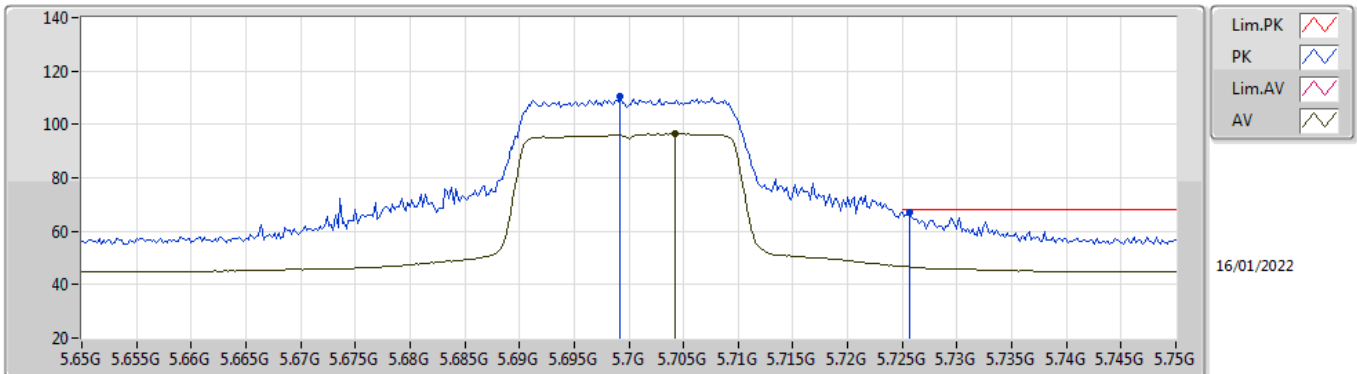

802.11ax HEW20_Nss1,(MCS0)_1TX

5700MHz_TnomVnom

EUT X_1TX
Setting 57
02-B-E-2-10

Type	Freq (Hz)	Level (dBuV/m)	Limit (dBuV/m)	Margin (dB)	Raw (dBuV)	Dist (m)	Condition	Azimuth (°)	Height (m)	Comment	AF (dB)	CL (dB)	PA (dB)
PK	5.6992G	110.45	Inf	-Inf	103.29	3	Vertical	192	1.89	-	33.70	5.60	32.14
AV	5.7042G	96.40	Inf	-Inf	89.23	3	Vertical	192	1.89	-	33.71	5.60	32.14
PK	5.7256G	67.17	68.20	-1.03	59.96	3	Vertical	192	1.89	-	33.75	5.60	32.14