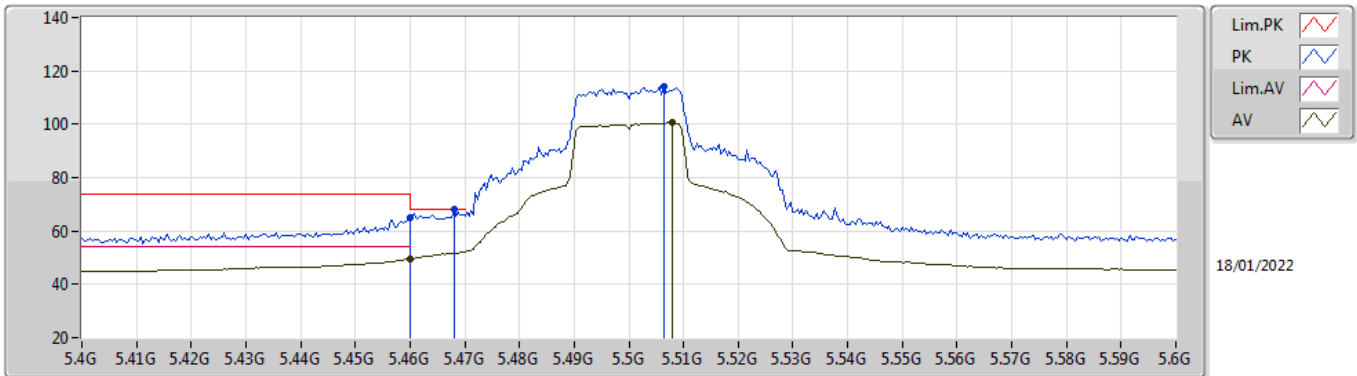

802.11ax HEW20_Nss1,(MCS0)_1TX

5500MHz_TnomVnom

EUT_Z_1TX
Setting 72
02-B-C-5-10

Type	Freq (Hz)	Level (dBuV/m)	Limit (dBuV/m)	Margin (dB)	Raw (dBuV)	Dist (m)	Condition	Azimuth (°)	Height (m)	Comment	AF (dB)	CL (dB)	PA (dB)
PK	5.46G	65.15	74.00	-8.85	57.92	3	Horizontal	175	2.12	-	33.90	5.46	32.13
AV	5.46G	49.53	54.00	-4.47	42.30	3	Horizontal	175	2.12	-	33.90	5.46	32.13
PK	5.468G	68.09	68.20	-0.11	60.85	3	Horizontal	175	2.12	-	33.90	5.47	32.13
PK	5.5064G	113.99	Inf	-Inf	106.71	3	Horizontal	175	2.12	-	33.90	5.51	32.13
AV	5.508G	100.51	Inf	-Inf	93.23	3	Horizontal	175	2.12	-	33.90	5.51	32.13