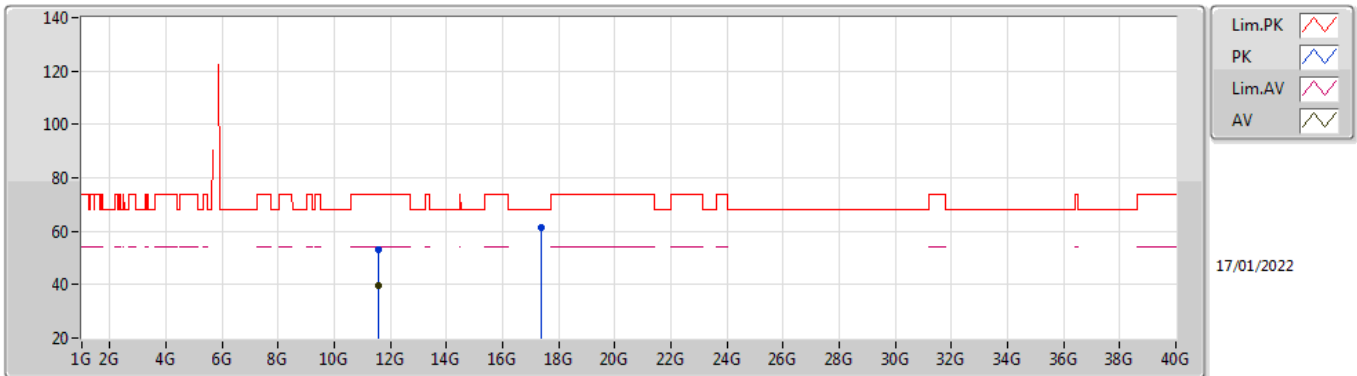

802.11a_Nss1,(6Mbps)_1TX

5785MHz_TnomVnom

EUT_Z_1TX
Setting 95
02-B-C-5

Type	Freq (Hz)	Level (dBuV/m)	Limit (dBuV/m)	Margin (dB)	Raw (dBuV)	Dist (m)	Condition	Azimuth (°)	Height (m)	Comment	AF (dB)	CL (dB)	PA (dB)
PK	11.56904G	52.87	74.00	-21.13	38.97	3	Vertical	209	1.80	-	39.21	7.93	33.24
AV	11.56976G	39.44	54.00	-14.56	25.54	3	Vertical	209	1.80	-	39.21	7.93	33.24
PK	17.36664G	61.45	68.20	-6.75	41.06	3	Vertical	22	2.25	-	42.83	10.68	33.12