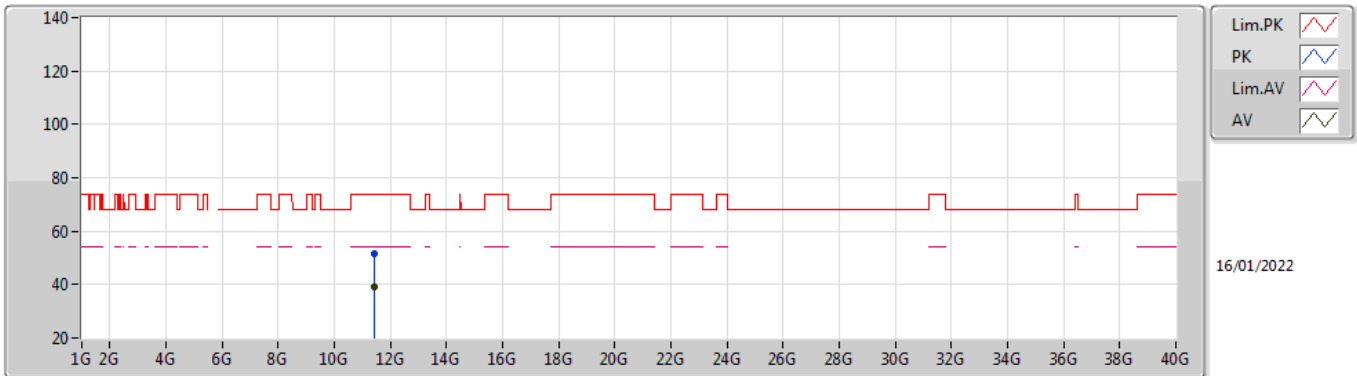

802.11ax HEW40_Nss1,(MCS0)_1TX
5710MHz Straddle 5.47-5.725GHz_TnomVnom

EUT X_1TX
Setting 85
02-B-E-2

Type	Freq (Hz)	Level (dBuV/m)	Limit (dBuV/m)	Margin (dB)	Raw (dBuV)	Dist (m)	Condition	Azimuth (°)	Height (m)	Comment	AF (dB)	CL (dB)	PA (dB)
PK	11.4185G	51.40	74.00	-22.60	37.92	3	Vertical	13	2.76	-	38.84	7.87	33.23
AV	11.4068G	39.39	54.00	-14.61	25.95	3	Vertical	13	2.76	-	38.81	7.86	33.23