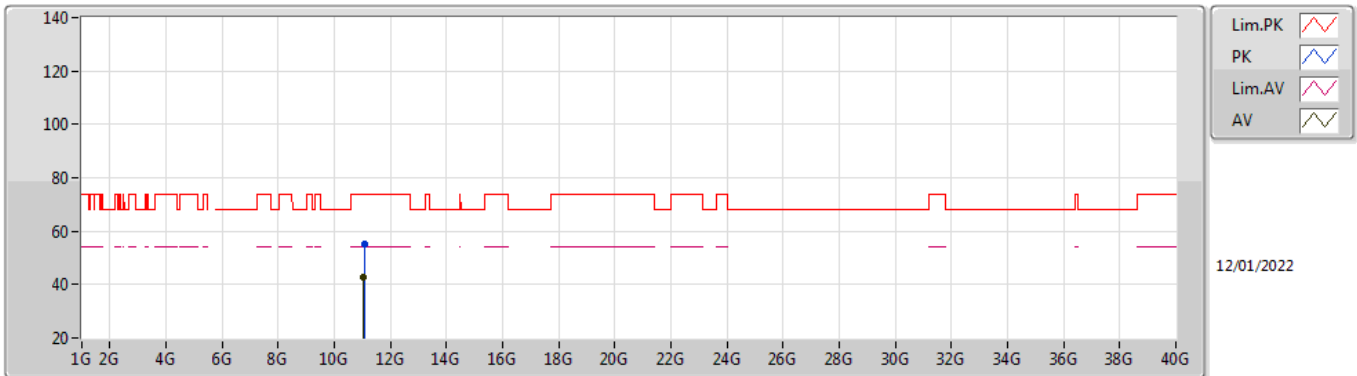

802.11ax HEW80_Nss1,(MCS0)_4TX

5530MHz_TnomVnom

EUT Y_4TX
SET 50
50
11.03

Type	Freq (Hz)	Level (dBuV/m)	Limit (dBuV/m)	Margin (dB)	Raw (dBuV)	Dist (m)	Condition	Azimuth (°)	Height (m)	Comment	AF (dB)	CL (dB)	PA (dB)
PK	11.08912G	55.37	74.00	-18.63	40.95	3	Horizontal	250	1.80	-	38.41	8.77	32.76
AV	11.02512G	42.97	54.00	-11.03	28.49	3	Horizontal	250	1.80	-	38.47	8.76	32.75