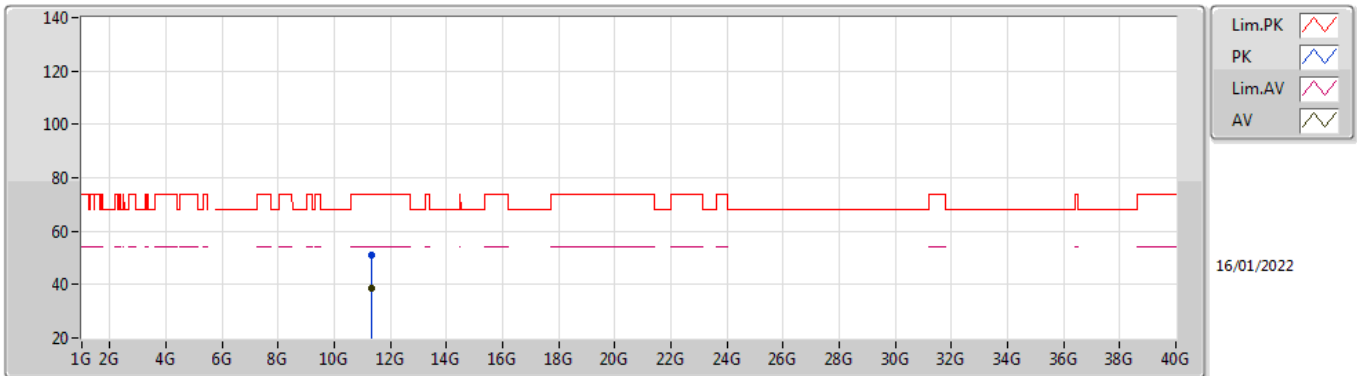

802.11ax HEW40_Nss1,(MCS0)_1TX

5670MHz_TnomVnom

EUT X_1TX
Setting 63
02-B-E-2

Type	Freq (Hz)	Level (dBuV/m)	Limit (dBuV/m)	Margin (dB)	Raw (dBuV)	Dist (m)	Condition	Azimuth (°)	Height (m)	Comment	AF (dB)	CL (dB)	PA (dB)
PK	11.33634G	50.87	74.00	-23.13	37.54	3	Horizontal	55	1.54	-	38.74	7.83	33.24
AV	11.35176G	38.79	54.00	-15.21	25.43	3	Horizontal	55	1.54	-	38.75	7.84	33.23