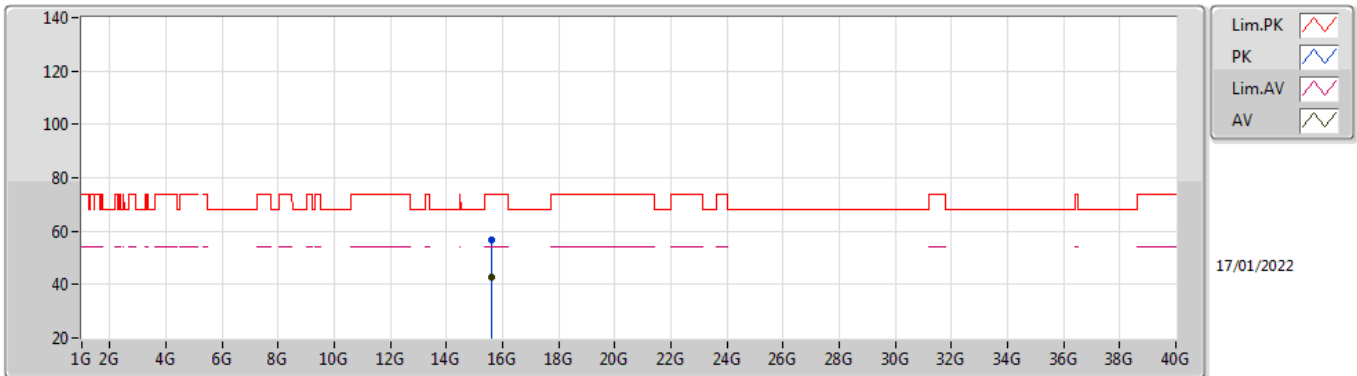

802.11a_Nss1,(6Mbps)_1TX

5200MHz_TnomVnom

EUT_Z_1TX
Setting 83
02-B-C-5

Type	Freq (Hz)	Level (dBuV/m)	Limit (dBuV/m)	Margin (dB)	Raw (dBuV)	Dist (m)	Condition	Azimuth (°)	Height (m)	Comment	AF (dB)	CL (dB)	PA (dB)
PK	15.60714G	56.87	74.00	-17.13	42.74	3	Vertical	10	2.68	-	37.59	9.82	33.28
AV	15.59994G	42.74	54.00	-11.26	28.59	3	Vertical	10	2.68	-	37.60	9.82	33.27