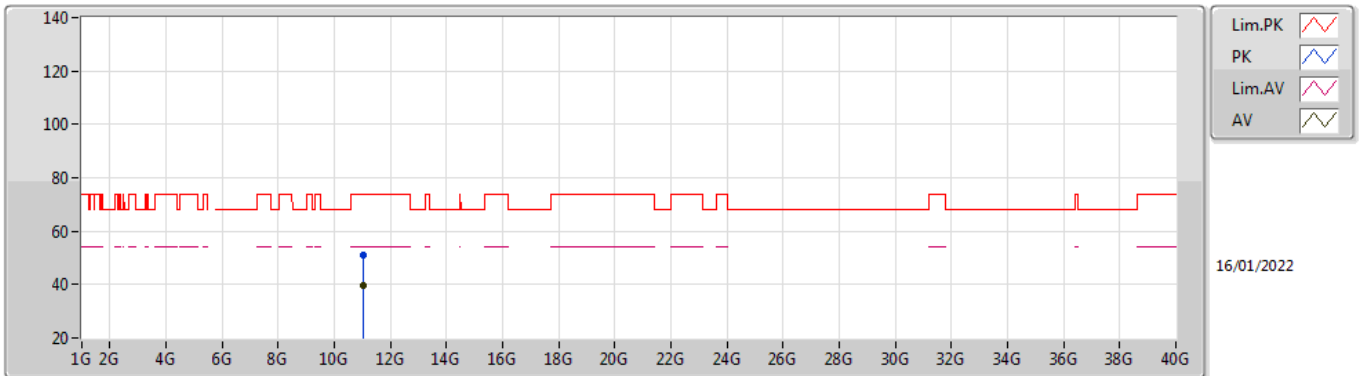

802.11ax HEW80_Nss1,(MCS0)_1TX

5530MHz_TnomVnom

EUT X_1TX
Setting 70
02-B-E-2

Type	Freq (Hz)	Level (dBuV/m)	Limit (dBuV/m)	Margin (dB)	Raw (dBuV)	Dist (m)	Condition	Azimuth (°)	Height (m)	Comment	AF (dB)	CL (dB)	PA (dB)
PK	11.04758G	51.26	74.00	-22.74	38.26	3	Horizontal	348	1.34	-	38.55	7.72	33.27
AV	11.0501G	39.47	54.00	-14.53	26.46	3	Horizontal	348	1.34	-	38.55	7.72	33.26