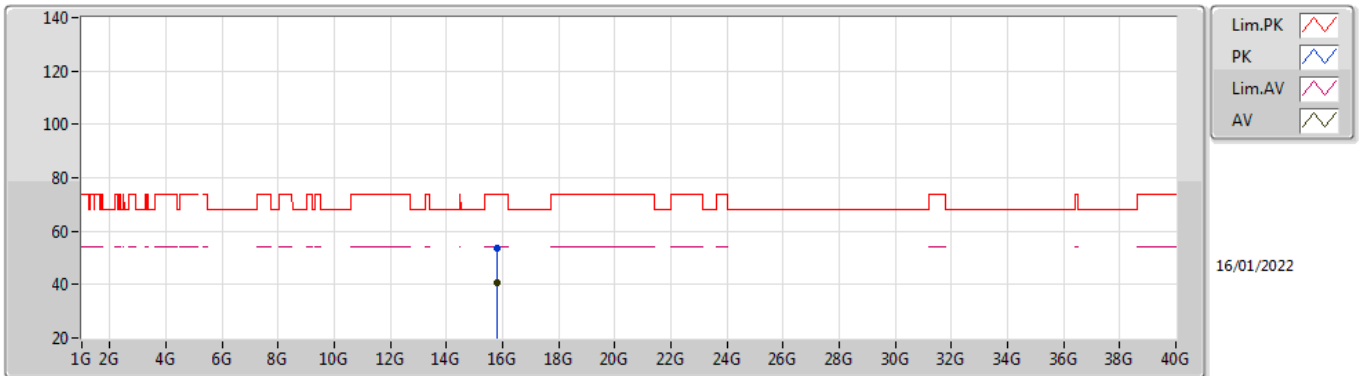

802.11ax HEW40_Nss1,(MCS0)_1TX

5270MHz_TnomVnom

EUT X_1TX
Setting 80
02-B-E-2

Type	Freq (Hz)	Level (dBuV/m)	Limit (dBuV/m)	Margin (dB)	Raw (dBuV)	Dist (m)	Condition	Azimuth (°)	Height (m)	Comment	AF (dB)	CL (dB)	PA (dB)
PK	15.8031G	53.51	74.00	-20.49	39.71	3	Horizontal	208	2.55	-	37.40	9.91	33.51
AV	15.80574G	40.65	54.00	-13.35	26.84	3	Horizontal	208	2.55	-	37.41	9.91	33.51