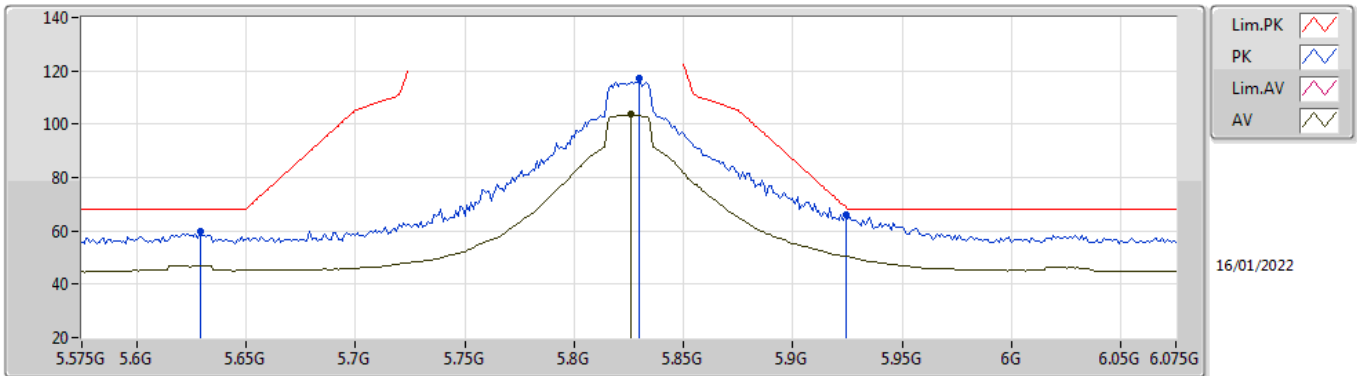

802.11ax HEW20_Nss1,(MCS0)_1TX

5825MHz_TnomVnom

EUT X_1TX
Setting 95
02-B-E-2-10

Type	Freq (Hz)	Level (dBuV/m)	Limit (dBuV/m)	Margin (dB)	Raw (dBuV)	Dist (m)	Condition	Azimuth (°)	Height (m)	Comment	AF (dB)	CL (dB)	PA (dB)
PK	5.629G	60.04	68.20	-8.16	52.74	3	Vertical	187	1.94	-	33.84	5.60	32.14
PK	5.83G	117.25	Inf	-Inf	110.01	3	Vertical	187	1.94	-	33.76	5.63	32.15
AV	5.826G	103.65	Inf	-Inf	96.42	3	Vertical	187	1.94	-	33.75	5.63	32.15
PK	5.924G	66.15	68.94	-2.79	58.54	3	Vertical	187	1.94	-	34.05	5.72	32.16