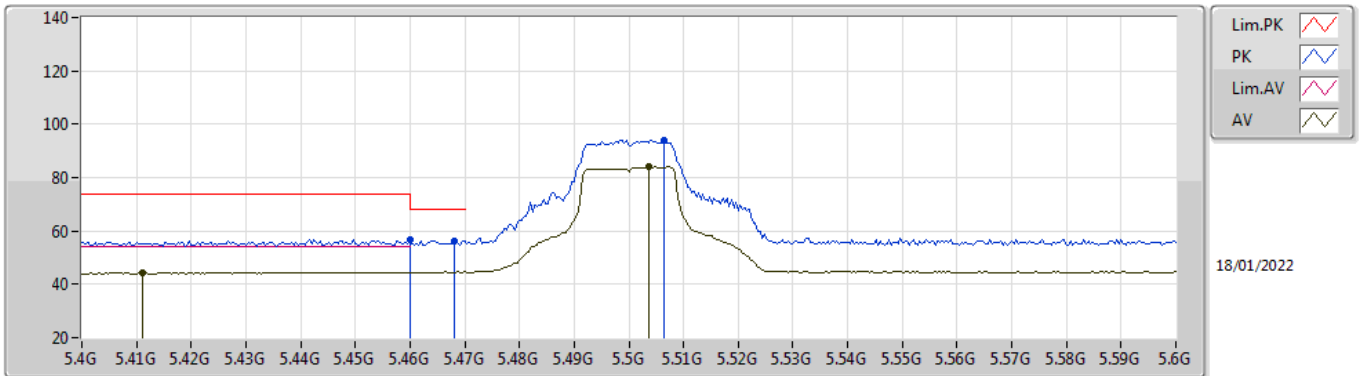

802.11a_Nss1,(6Mbps)_1TX

5500MHz_TnomVnom

EUT_Z_1TX
Setting 72
02-B-C-5-10

Type	Freq (Hz)	Level (dBuV/m)	Limit (dBuV/m)	Margin (dB)	Raw (dBuV)	Dist (m)	Condition	Azimuth (°)	Height (m)	Comment	AF (dB)	CL (dB)	PA (dB)
PK	5.46G	56.80	74.00	-17.20	49.57	3	Vertical	169	1.80	-	33.90	5.46	32.13
AV	5.4112G	44.54	54.00	-9.46	37.45	3	Vertical	169	1.80	-	33.82	5.41	32.14
PK	5.468G	56.37	68.20	-11.83	49.13	3	Vertical	169	1.80	-	33.90	5.47	32.13
PK	5.5064G	94.15	Inf	-Inf	86.87	3	Vertical	169	1.80	-	33.90	5.51	32.13
AV	5.5036G	83.89	Inf	-Inf	76.62	3	Vertical	169	1.80	-	33.90	5.50	32.13