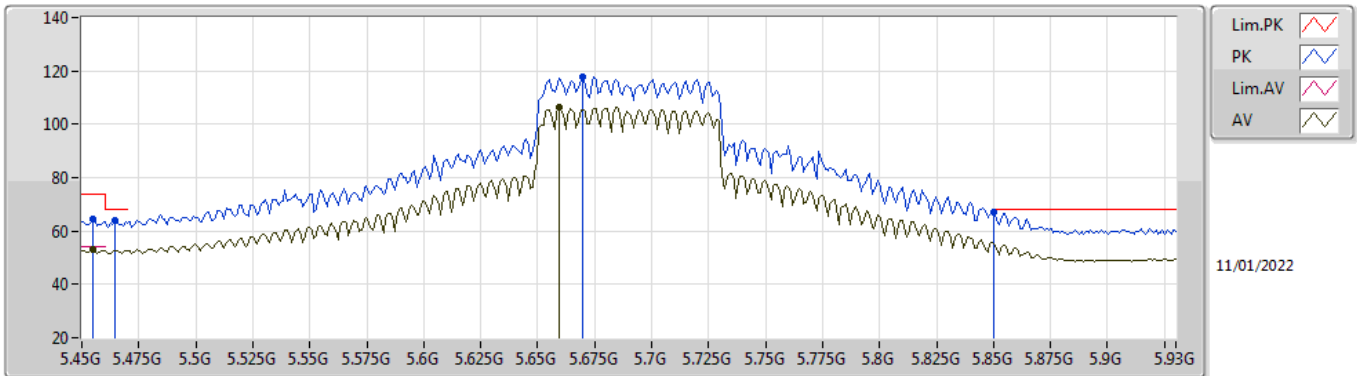

802.11ax HEW80_Nss1,(MCS0)_4TX
5690MHz Straddle 5.47-5.725GHz_TnomVnom

EUT_Z_4TX
 SET 63
 80/60/70/65/63/64/63
 -9.66/1.59/-3.39/-1.35/1.27/-0.31/1.00

Type	Freq (Hz)	Level (dBuV/m)	Limit (dBuV/m)	Margin (dB)	Raw (dBuV)	Dist (m)	Condition	Azimuth (°)	Height (m)	Comment	AF (dB)	CL (dB)	PA (dB)
PK	5.4548G	64.58	74.00	-9.42	57.34	3	Vertical	360	1.80	-	33.70	6.45	32.91
AV	5.4548G	53.00	54.00	-1.00	45.76	3	Vertical	360	1.80	-	33.70	6.45	32.91
PK	5.4644G	64.15	68.20	-4.05	56.89	3	Vertical	360	1.80	-	33.70	6.46	32.90
PK	5.66984G	117.79	Inf	-Inf	110.05	3	Vertical	360	1.80	-	34.06	6.60	32.92
AV	5.65928G	106.18	Inf	-Inf	98.42	3	Vertical	360	1.80	-	34.08	6.60	32.92
PK	5.85G	67.03	68.20	-1.17	58.57	3	Vertical	360	1.80	-	34.80	6.60	32.94