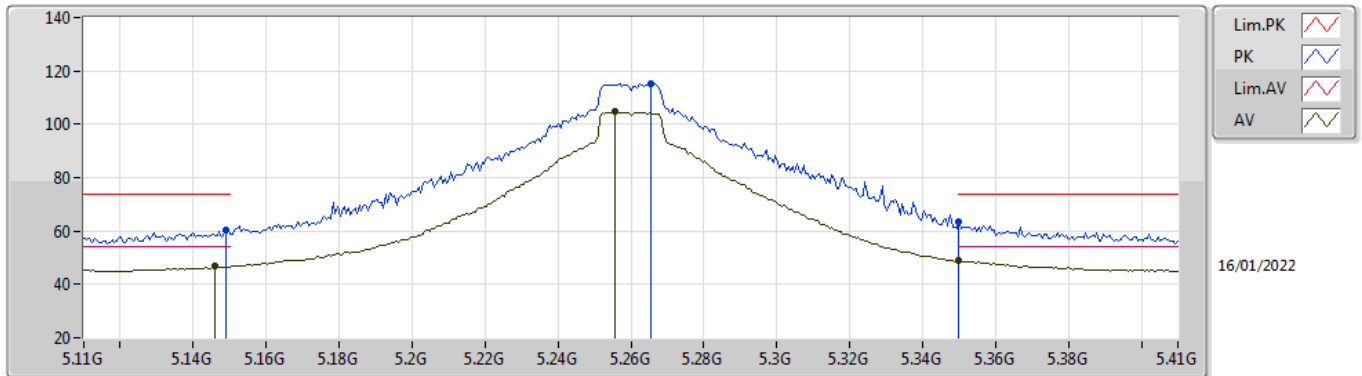

802.11a_Nss1,(6Mbps)_1TX

5260MHz_TnomVnom

EUT_X_1TX
Setting 95
02-B-J-5-10

Type	Freq (Hz)	Level (dBuV/m)	Limit (dBuV/m)	Margin (dB)	Raw (dBuV)	Dist (m)	Condition	Azimuth (°)	Height (m)	Comment	AF (dB)	CL (dB)	PA (dB)
PK	5.149G	60.34	74.00	-13.66	53.74	3	Vertical	217	1.86	-	33.50	5.25	32.15
AV	5.146G	46.65	54.00	-7.35	40.05	3	Vertical	217	1.86	-	33.50	5.25	32.15
PK	5.2654G	115.40	Inf	-Inf	108.58	3	Vertical	217	1.86	-	33.63	5.33	32.14
AV	5.2558G	104.75	Inf	-Inf	97.95	3	Vertical	217	1.86	-	33.61	5.33	32.14
PK	5.35G	63.69	74.00	-10.31	56.75	3	Vertical	217	1.86	-	33.70	5.38	32.14
AV	5.35G	48.88	54.00	-5.12	41.94	3	Vertical	217	1.86	-	33.70	5.38	32.14