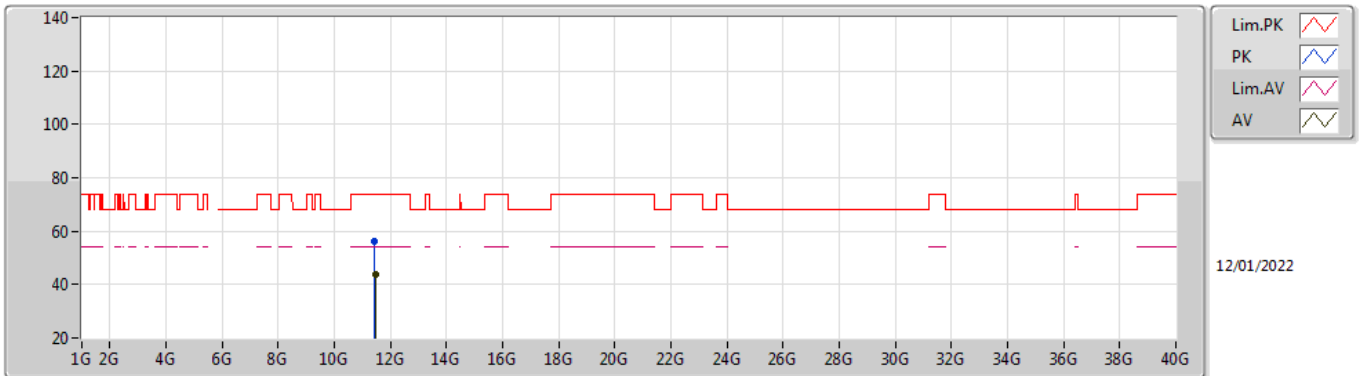

802.11ax HEW80_Nss1,(MCS0)_4TX

5690MHz Straddle 5.47-5.725GHz_TnomVnom

EUT Y_4TX
SET 59
59
10.07

Type	Freq (Hz)	Level (dBuV/m)	Limit (dBuV/m)	Margin (dB)	Raw (dBuV)	Dist (m)	Condition	Azimuth (°)	Height (m)	Comment	AF (dB)	CL (dB)	PA (dB)
PK	11.41472G	56.29	74.00	-17.71	41.84	3	Horizontal	327	2.72	-	38.40	8.85	32.80
AV	11.45824G	43.93	54.00	-10.07	29.47	3	Horizontal	327	2.72	-	38.40	8.86	32.80