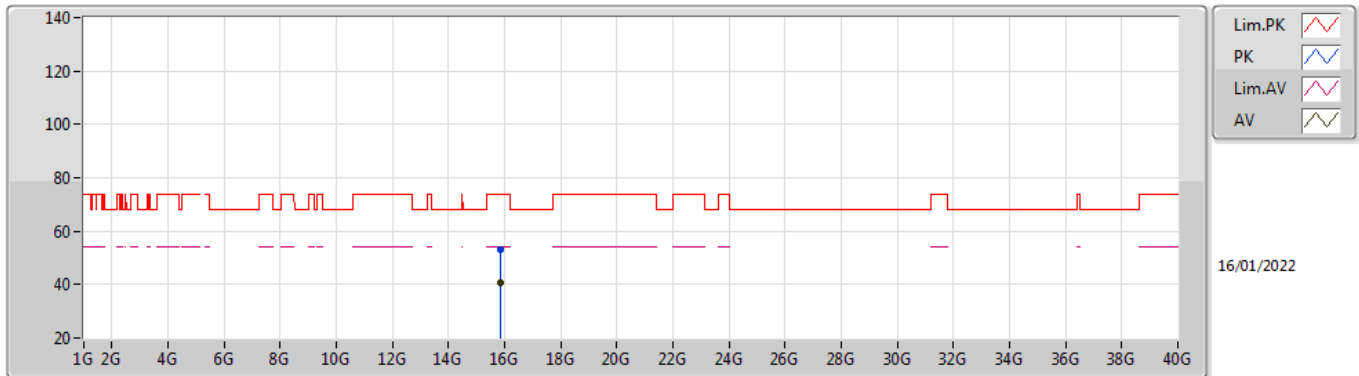

802.11ax HEW80_Nss1,(MCS0)_1TX

5290MHz_TnomVnom

EUT X_1TX
Setting 64
02-B-E-2

Type	Freq (Hz)	Level (dBuV/m)	Limit (dBuV/m)	Margin (dB)	Raw (dBuV)	Dist (m)	Condition	Azimuth (°)	Height (m)	Comment	AF (dB)	CL (dB)	PA (dB)
PK	15.86442G	53.02	74.00	-20.98	39.20	3	Vertical	305	2.81	-	37.46	9.94	33.58
AV	15.87414G	40.65	54.00	-13.35	26.83	3	Vertical	305	2.81	-	37.47	9.94	33.59