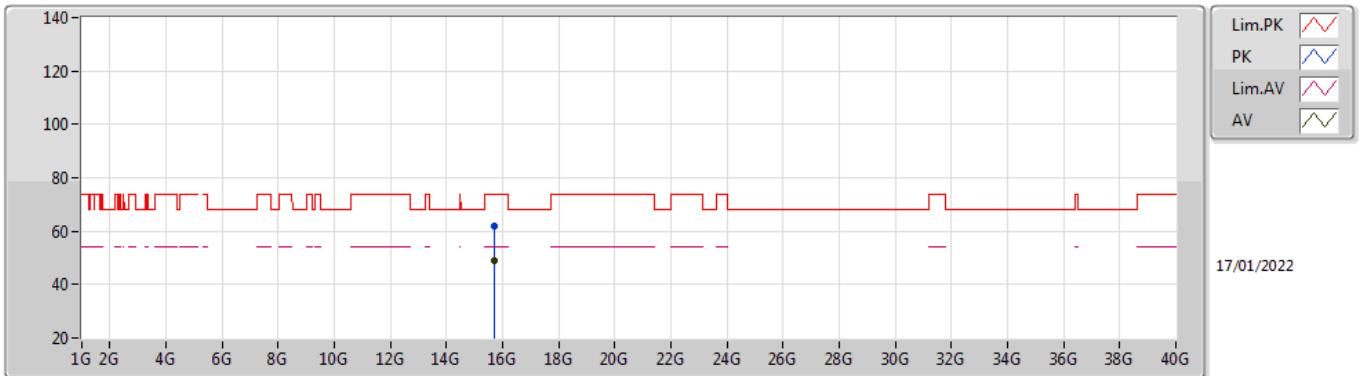

802.11a_Nss1,(6Mbps)_1TX

5240MHz_TnomVnom

EUT_Z_1TX
Setting 95
02-B-C-5

Type	Freq (Hz)	Level (dBuV/m)	Limit (dBuV/m)	Margin (dB)	Raw (dBuV)	Dist (m)	Condition	Azimuth (°)	Height (m)	Comment	AF (dB)	CL (dB)	PA (dB)
PK	15.71766G	62.08	74.00	-11.92	48.22	3	Vertical	8	2.63	-	37.40	9.87	33.41
AV	15.71904G	48.79	54.00	-5.21	34.93	3	Vertical	8	2.63	-	37.40	9.87	33.41