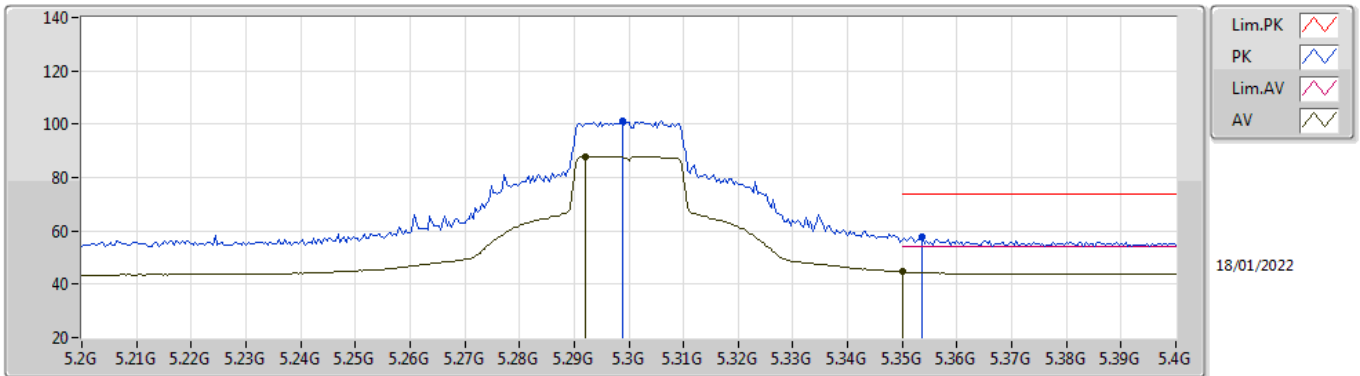

802.11ax HEW20_Nss1,(MCS0)_1TX

5300MHz_TnomVnom

EUT Z_1TX
Setting 81
02-B-C-5-10

Type	Freq (Hz)	Level (dBuV/m)	Limit (dBuV/m)	Margin (dB)	Raw (dBuV)	Dist (m)	Condition	Azimuth (°)	Height (m)	Comment	AF (dB)	CL (dB)	PA (dB)
PK	5.2988G	101.30	Inf	-Inf	94.39	3	Vertical	187	1.03	-	33.70	5.35	32.14
AV	5.292G	87.88	Inf	-Inf	80.99	3	Vertical	187	1.03	-	33.68	5.35	32.14
PK	5.3536G	57.92	74.00	-16.08	50.97	3	Vertical	187	1.03	-	33.71	5.38	32.14
AV	5.35G	44.69	54.00	-9.31	37.75	3	Vertical	187	1.03	-	33.70	5.38	32.14