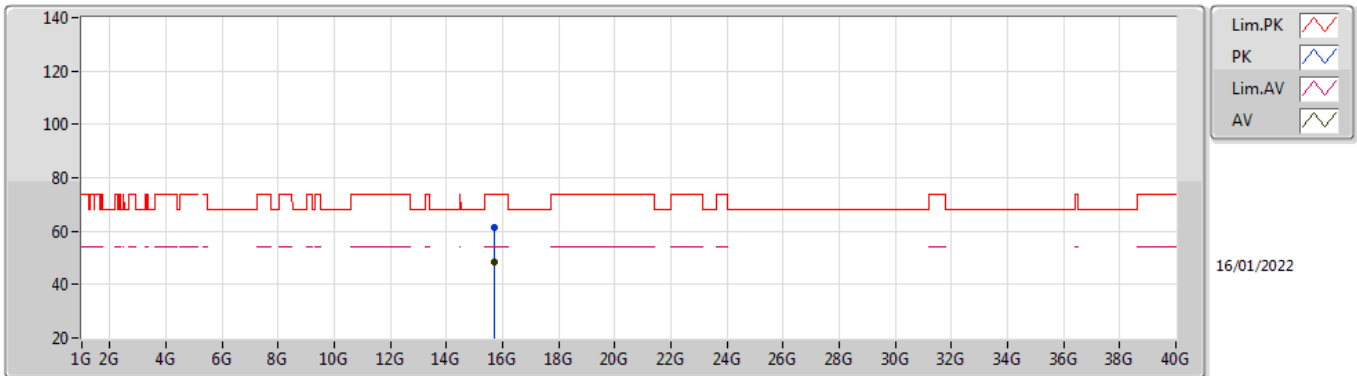

802.11a_Nss1,(6Mbps)_1TX

5240MHz_TnomVnom

EUT_X_1TX
Setting 95
02-B-E-2

Type	Freq (Hz)	Level (dBuV/m)	Limit (dBuV/m)	Margin (dB)	Raw (dBuV)	Dist (m)	Condition	Azimuth (°)	Height (m)	Comment	AF (dB)	CL (dB)	PA (dB)
PK	15.72786G	61.14	74.00	-12.86	47.28	3	Horizontal	44	1.80	-	37.40	9.88	33.42
AV	15.72258G	48.40	54.00	-5.60	34.53	3	Horizontal	44	1.80	-	37.40	9.88	33.41