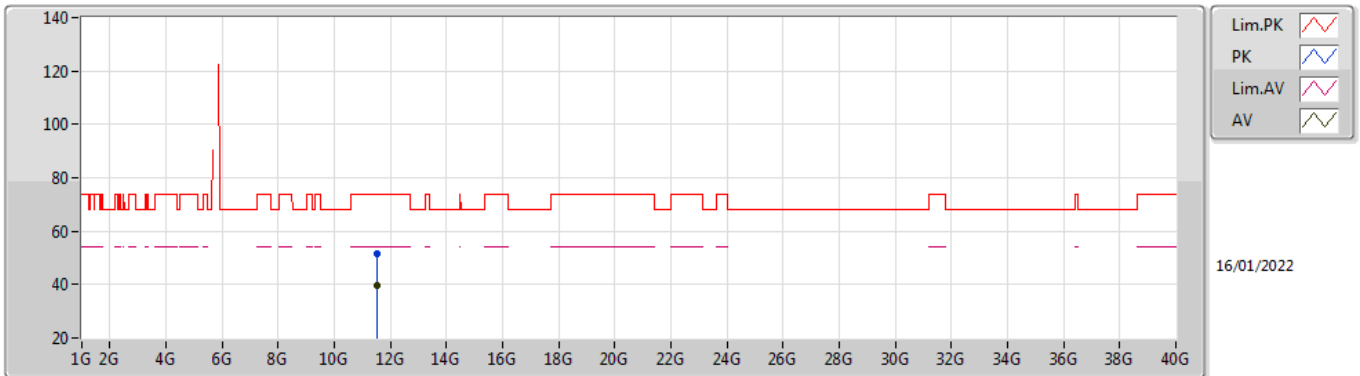

802.11ax HEW40_Nss1,(MCS0)_1TX

5755MHz_TnomVnom

EUT X_1TX
Setting 95
02-B-E-2

Type	Freq (Hz)	Level (dBuV/m)	Limit (dBuV/m)	Margin (dB)	Raw (dBuV)	Dist (m)	Condition	Azimuth (°)	Height (m)	Comment	AF (dB)	CL (dB)	PA (dB)
PK	11.52434G	51.80	74.00	-22.20	38.05	3	Vertical	187	1.77	-	39.07	7.91	33.23
AV	11.51612G	39.60	54.00	-14.40	25.86	3	Vertical	187	1.77	-	39.05	7.91	33.22