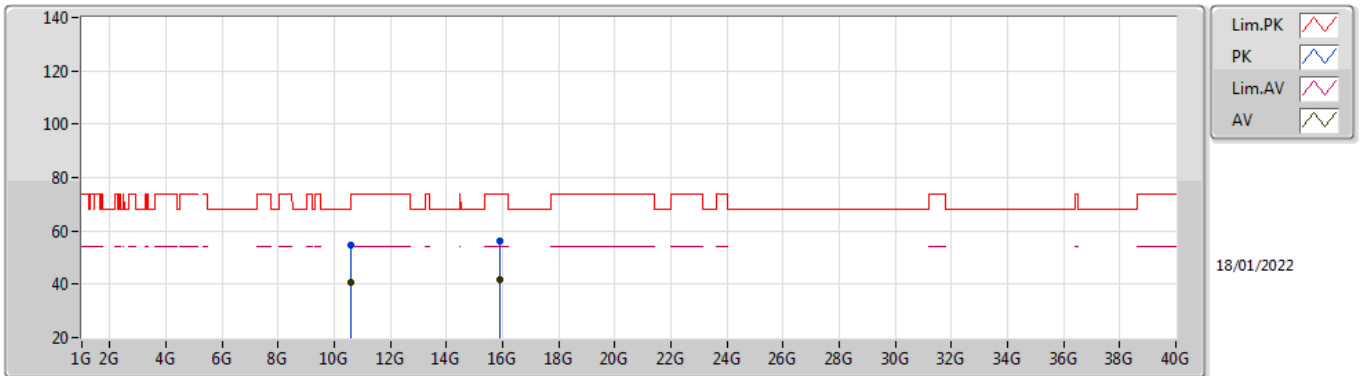

802.11ax HEW20_Nss1,(MCS0)_1TX

5300MHz_TnomVnom

EUT Z_1TX
Setting 81
02-B-C-5

Type	Freq (Hz)	Level (dBuV/m)	Limit (dBuV/m)	Margin (dB)	Raw (dBuV)	Dist (m)	Condition	Azimuth (°)	Height (m)	Comment	AF (dB)	CL (dB)	PA (dB)
PK	10.6012G	54.66	74.00	-19.34	41.71	3	Vertical	229	2.95	-	38.50	7.54	33.09
AV	10.6G	40.73	54.00	-13.27	27.78	3	Vertical	229	2.95	-	38.50	7.54	33.09
PK	15.89118G	56.10	74.00	-17.90	42.27	3	Vertical	360	2.05	-	37.49	9.95	33.61
AV	15.89754G	41.63	54.00	-12.37	27.80	3	Vertical	360	2.05	-	37.50	9.95	33.62