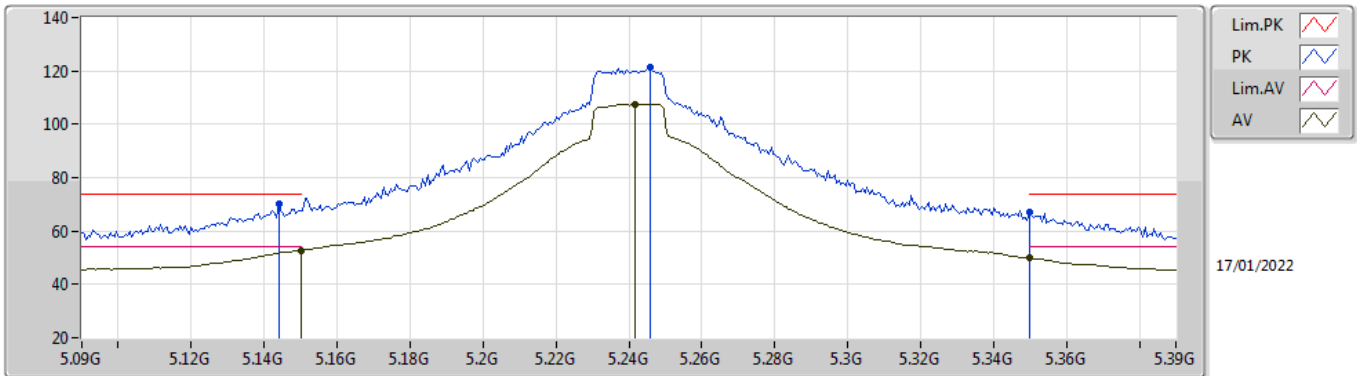

802.11ax HEW20_Nss1,(MCS0)_1TX

5240MHz_TnomVnom

EUT_Z_1TX
Setting 91
02-B-C-5-10

Type	Freq (Hz)	Level (dBuV/m)	Limit (dBuV/m)	Margin (dB)	Raw (dBuV)	Dist (m)	Condition	Azimuth (°)	Height (m)	Comment	AF (dB)	CL (dB)	PA (dB)
PK	5.144G	70.11	74.00	-3.89	63.52	3	Horizontal	182	1.99	-	33.50	5.24	32.15
AV	5.15G	52.72	54.00	-1.28	46.12	3	Horizontal	182	1.99	-	33.50	5.25	32.15
PK	5.246G	121.14	Inf	-Inf	114.38	3	Horizontal	182	1.99	-	33.59	5.32	32.15
AV	5.2418G	107.62	Inf	-Inf	100.87	3	Horizontal	182	1.99	-	33.58	5.32	32.15
PK	5.35G	67.29	74.00	-6.71	60.35	3	Horizontal	182	1.99	-	33.70	5.38	32.14
AV	5.35G	49.87	54.00	-4.13	42.93	3	Horizontal	182	1.99	-	33.70	5.38	32.14