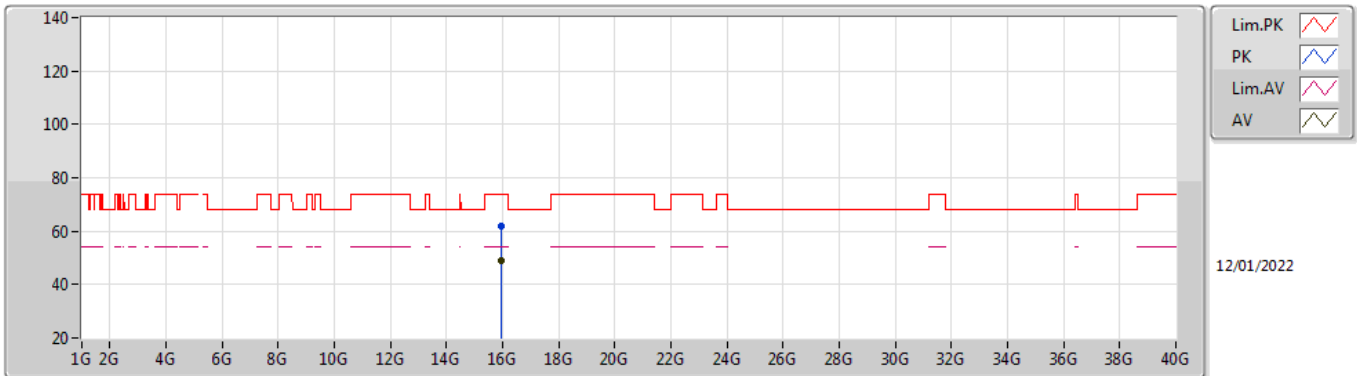

802.11ax HEW80_Nss1,(MCS0)_4TX

5290MHz_TnomVnom

EUT Y_4TX
SET 45
45
5.06

Type	Freq (Hz)	Level (dBuV/m)	Limit (dBuV/m)	Margin (dB)	Raw (dBuV)	Dist (m)	Condition	Azimuth (°)	Height (m)	Comment	AF (dB)	CL (dB)	PA (dB)
PK	15.9404G	61.96	74.00	-12.04	45.83	3	Vertical	227	1.75	-	38.40	10.48	32.75
AV	15.94632G	48.94	54.00	-5.06	32.81	3	Vertical	227	1.75	-	38.40	10.48	32.75