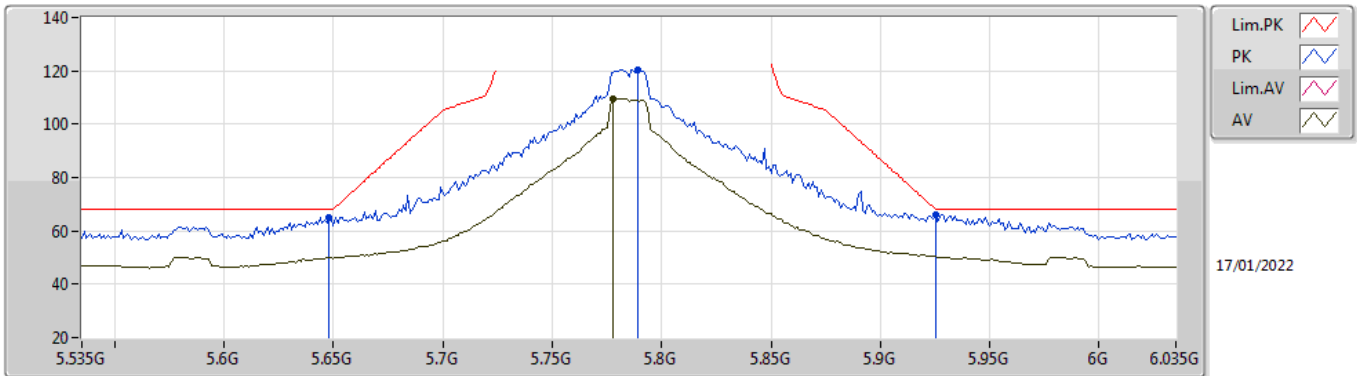

802.11a_Nss1,(6Mbps)_1TX

5785MHz_TnomVnom

EUT_Z_1TX
Setting 95
02-B-C-5-10

Type	Freq (Hz)	Level (dBuV/m)	Limit (dBuV/m)	Margin (dB)	Raw (dBuV)	Dist (m)	Condition	Azimuth (°)	Height (m)	Comment	AF (dB)	CL (dB)	PA (dB)
PK	5.648G	65.18	68.20	-3.02	57.92	3	Horizontal	173	1.83	-	33.80	5.60	32.14
PK	5.789G	120.21	Inf	-Inf	113.04	3	Horizontal	173	1.83	-	33.72	5.60	32.15
AV	5.778G	109.52	Inf	-Inf	102.33	3	Horizontal	173	1.83	-	33.74	5.60	32.15
PK	5.925G	66.10	68.20	-2.10	58.48	3	Horizontal	173	1.83	-	34.05	5.73	32.16