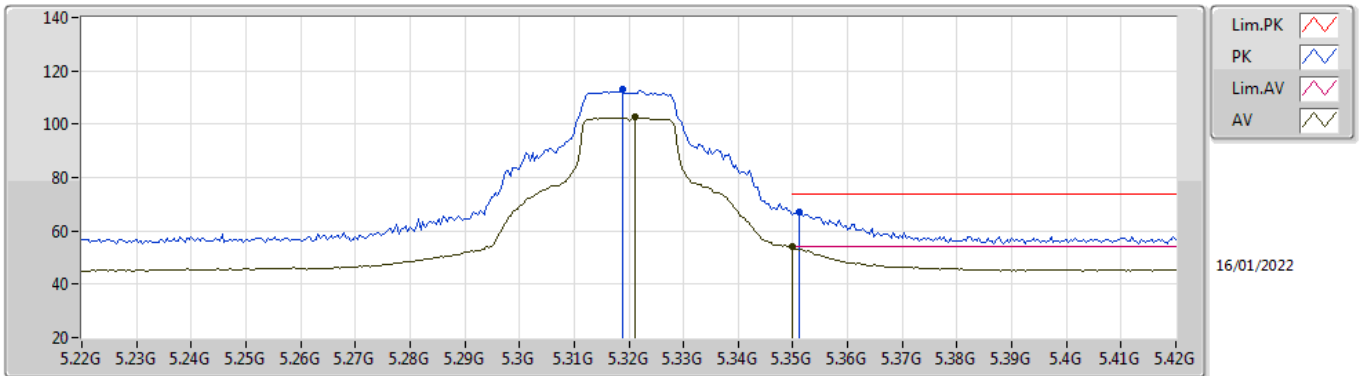

802.11a_Nss1,(6Mbps)_1TX

5320MHz_TnomVnom

EUT_X_1TX
Setting 77
02-B-J-5-10

Type	Freq (Hz)	Level (dBuV/m)	Limit (dBuV/m)	Margin (dB)	Raw (dBuV)	Dist (m)	Condition	Azimuth (°)	Height (m)	Comment	AF (dB)	CL (dB)	PA (dB)
PK	5.3188G	113.23	Inf	-Inf	106.31	3	Vertical	162	1.85	-	33.70	5.36	32.14
AV	5.3212G	102.52	Inf	-Inf	95.60	3	Vertical	162	1.85	-	33.70	5.36	32.14
PK	5.3512G	67.29	74.00	-6.71	60.35	3	Vertical	162	1.85	-	33.70	5.38	32.14
AV	5.35G	53.88	54.00	-0.12	46.94	3	Vertical	162	1.85	-	33.70	5.38	32.14