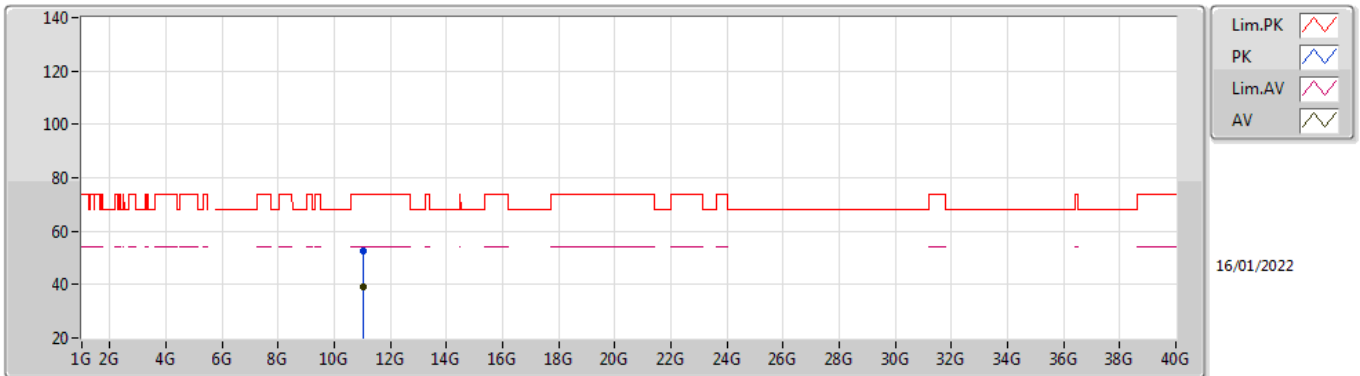

802.11ax HEW40_Nss1,(MCS0)_1TX

5510MHz_TnomVnom

EUT X_1TX
Setting 69
02-B-E-2

Type	Freq (Hz)	Level (dBuV/m)	Limit (dBuV/m)	Margin (dB)	Raw (dBuV)	Dist (m)	Condition	Azimuth (°)	Height (m)	Comment	AF (dB)	CL (dB)	PA (dB)
PK	11.01454G	52.47	74.00	-21.53	39.52	3	Horizontal	237	1.86	-	38.51	7.71	33.27
AV	11.01298G	39.21	54.00	-14.79	26.26	3	Horizontal	237	1.86	-	38.51	7.71	33.27