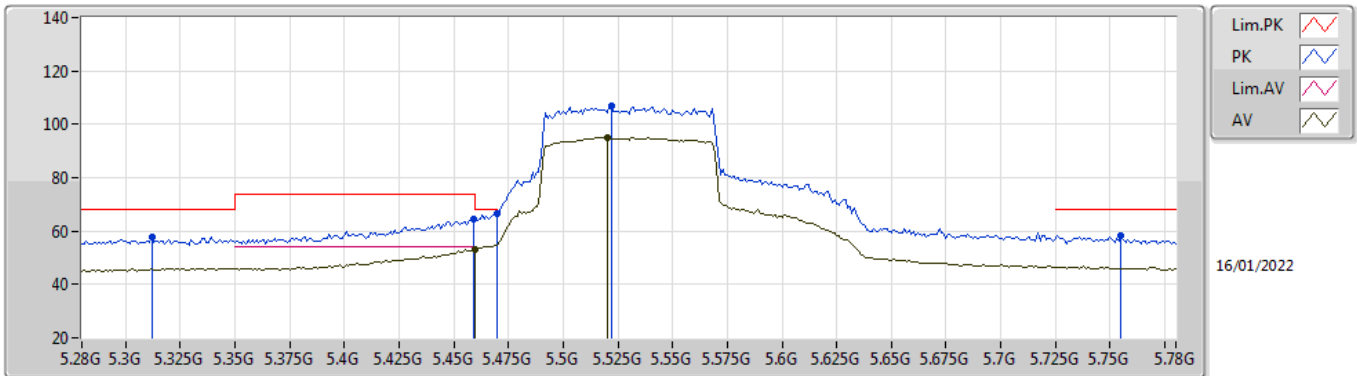

802.11ax HEW80_Nss1,(MCS0)_1TX

5530MHz_TnomVnom

EUT X_1TX
Setting 70
02-B-E-2-10

Type	Freq (Hz)	Level (dBuV/m)	Limit (dBuV/m)	Margin (dB)	Raw (dBuV)	Dist (m)	Condition	Azimuth (°)	Height (m)	Comment	AF (dB)	CL (dB)	PA (dB)
PK	5.312G	57.96	68.20	-10.24	51.04	3	Vertical	156	1.78	-	33.70	5.36	32.14
PK	5.459G	64.28	74.00	-9.72	57.05	3	Vertical	156	1.78	-	33.90	5.46	32.13
AV	5.46G	53.34	54.00	-0.66	46.11	3	Vertical	156	1.78	-	33.90	5.46	32.13
PK	5.47G	66.47	68.20	-1.73	59.23	3	Vertical	156	1.78	-	33.90	5.47	32.13
PK	5.522G	107.08	Inf	-Inf	99.79	3	Vertical	156	1.78	-	33.90	5.52	32.13
AV	5.52G	95.22	Inf	-Inf	87.93	3	Vertical	156	1.78	-	33.90	5.52	32.13
PK	5.755G	58.26	68.20	-9.94	51.02	3	Vertical	156	1.78	-	33.79	5.60	32.15