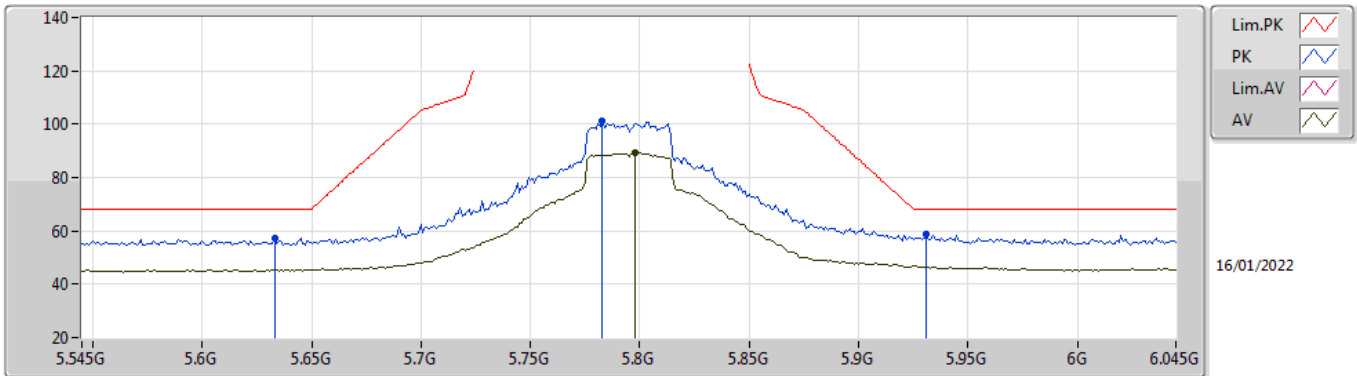

802.11ax HEW40_Nss1,(MCS0)_1TX

5795MHz_TnomVnom

EUT_X_1TX
Setting 92
02-B-E-2-10

Type	Freq (Hz)	Level (dBuV/m)	Limit (dBuV/m)	Margin (dB)	Raw (dBuV)	Dist (m)	Condition	Azimuth (°)	Height (m)	Comment	AF (dB)	CL (dB)	PA (dB)
PK	5.633G	57.42	68.20	-10.78	50.13	3	Horizontal	40	2.07	-	33.83	5.60	32.14
PK	5.783G	101.29	Inf	-Inf	94.11	3	Horizontal	40	2.07	-	33.73	5.60	32.15
AV	5.798G	89.25	Inf	-Inf	82.10	3	Horizontal	40	2.07	-	33.70	5.60	32.15
PK	5.931G	58.85	68.20	-9.35	51.22	3	Horizontal	40	2.07	-	34.06	5.73	32.16