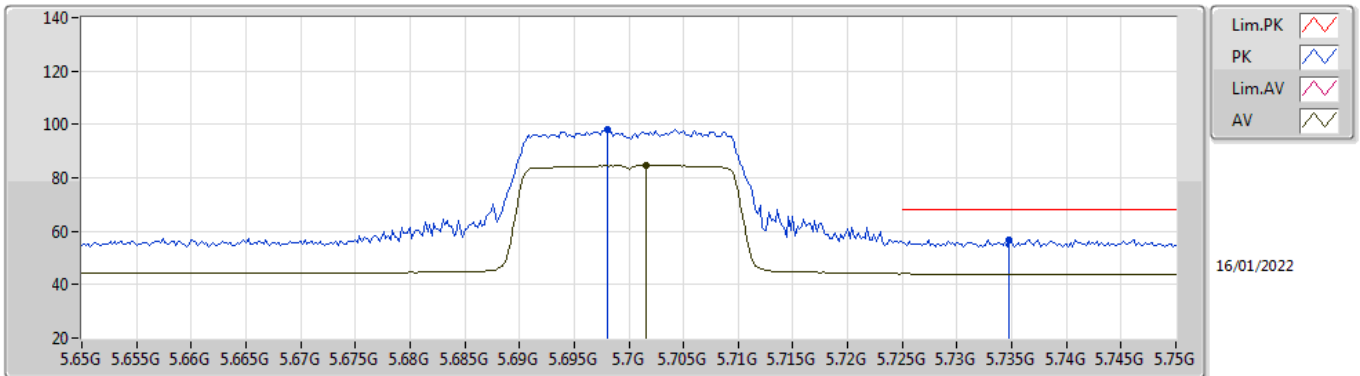

802.11ax HEW20_Nss1,(MCS0)_1TX

5700MHz_TnomVnom

EUT X_1TX
Setting 57
02-B-E-2-10

Type	Freq (Hz)	Level (dBuV/m)	Limit (dBuV/m)	Margin (dB)	Raw (dBuV)	Dist (m)	Condition	Azimuth (°)	Height (m)	Comment	AF (dB)	CL (dB)	PA (dB)
PK	5.698G	98.06	Inf	-Inf	90.90	3	Horizontal	33	1.99	-	33.70	5.60	32.14
AV	5.7016G	84.59	Inf	-Inf	77.43	3	Horizontal	33	1.99	-	33.70	5.60	32.14
PK	5.7348G	56.98	68.20	-11.22	49.75	3	Horizontal	33	1.99	-	33.77	5.60	32.14