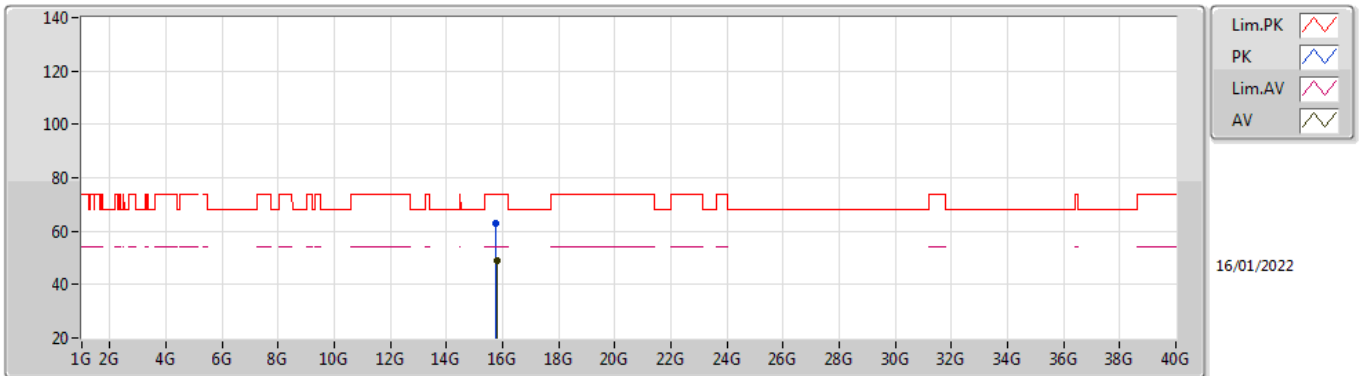

802.11ax HEW20_Nss1,(MCS0)_1TX

5260MHz_TnomVnom

EUT X_1TX
Setting 95
02-B-E-2

Type	Freq (Hz)	Level (dBuV/m)	Limit (dBuV/m)	Margin (dB)	Raw (dBuV)	Dist (m)	Condition	Azimuth (°)	Height (m)	Comment	AF (dB)	CL (dB)	PA (dB)
PK	15.7701G	62.78	74.00	-11.22	48.95	3	Horizontal	41	1.77	-	37.40	9.90	33.47
AV	15.78318G	48.72	54.00	-5.28	34.90	3	Horizontal	41	1.77	-	37.40	9.90	33.48