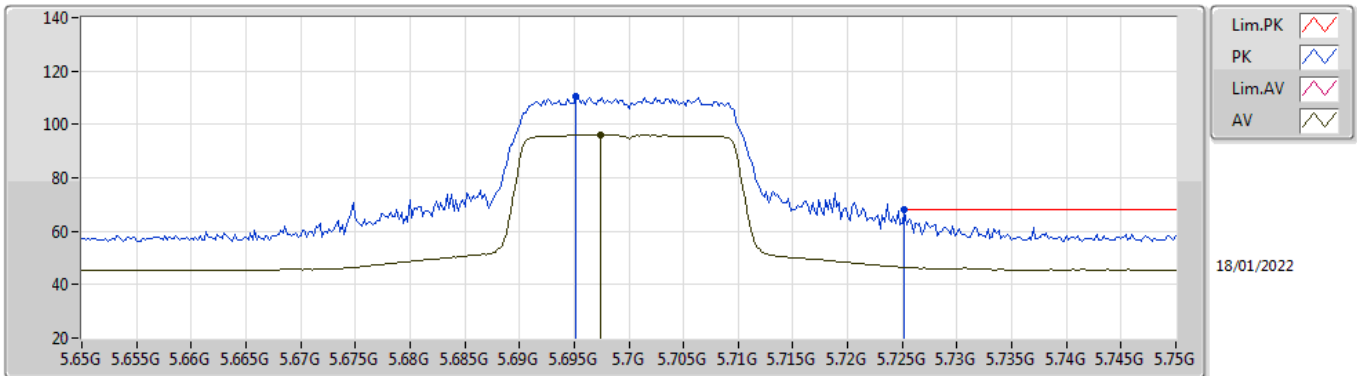

802.11ax HEW20_Nss1,(MCS0)_1TX

5700MHz_TnomVnom

EUT Z_1TX
Setting 45
02-B-C-5-10

Type	Freq (Hz)	Level (dBuV/m)	Limit (dBuV/m)	Margin (dB)	Raw (dBuV)	Dist (m)	Condition	Azimuth (°)	Height (m)	Comment	AF (dB)	CL (dB)	PA (dB)
PK	5.6952G	110.36	Inf	-Inf	103.19	3	Horizontal	170	1.79	-	33.71	5.60	32.14
AV	5.6974G	95.99	Inf	-Inf	88.82	3	Horizontal	170	1.79	-	33.71	5.60	32.14
PK	5.7252G	68.05	68.20	-0.15	60.84	3	Horizontal	170	1.79	-	33.75	5.60	32.14