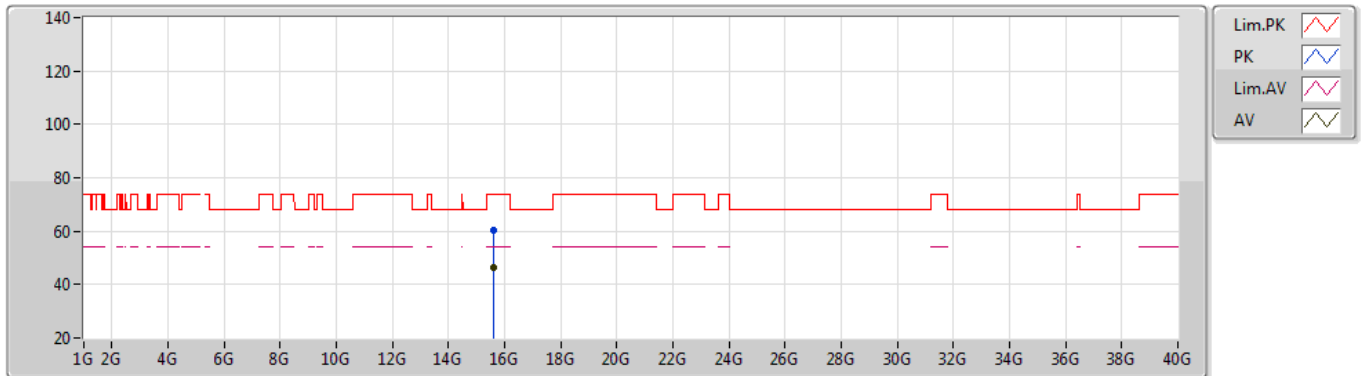

802.11a_Nss1,(6Mbps)_1TX

5200MHz_TnomVnom

EUT X_1TX
Setting 85
02-B-E-2

Type	Freq (Hz)	Level (dBuV/m)	Limit (dBuV/m)	Margin (dB)	Raw (dBuV)	Dist (m)	Condition	Azimuth (°)	Height (m)	Comment	AF (dB)	CL (dB)	PA (dB)
PK	15.60414G	60.54	74.00	-13.46	46.40	3	Vertical	14	1.80	-	37.59	9.82	33.27
AV	15.60018G	46.61	54.00	-7.39	32.46	3	Vertical	14	1.80	-	37.60	9.82	33.27