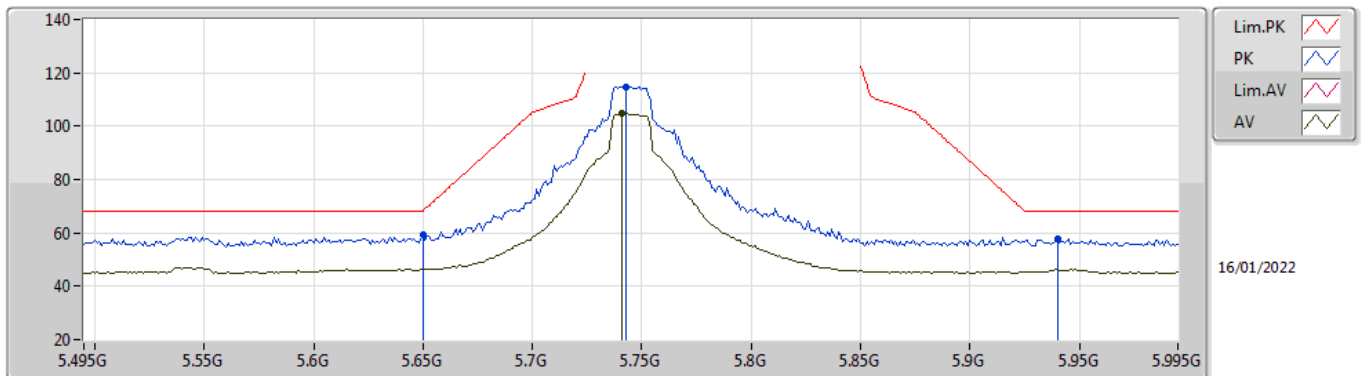

802.11a_Nss1,(6Mbps)_1TX

5745MHz_TnomVnom

EUT_X_1TX
Setting 95
02-B-J-5-10

Type	Freq (Hz)	Level (dBuV/m)	Limit (dBuV/m)	Margin (dB)	Raw (dBuV)	Dist (m)	Condition	Azimuth (°)	Height (m)	Comment	AF (dB)	CL (dB)	PA (dB)
PK	5.65G	59.22	68.20	-8.98	51.96	3	Vertical	161	1.82	-	33.80	5.60	32.14
PK	5.743G	114.80	Inf	-Inf	107.55	3	Vertical	161	1.82	-	33.79	5.60	32.14
AV	5.741G	104.91	Inf	-Inf	97.67	3	Vertical	161	1.82	-	33.78	5.60	32.14
PK	5.94G	57.87	68.20	-10.33	50.21	3	Vertical	161	1.82	-	34.08	5.74	32.16