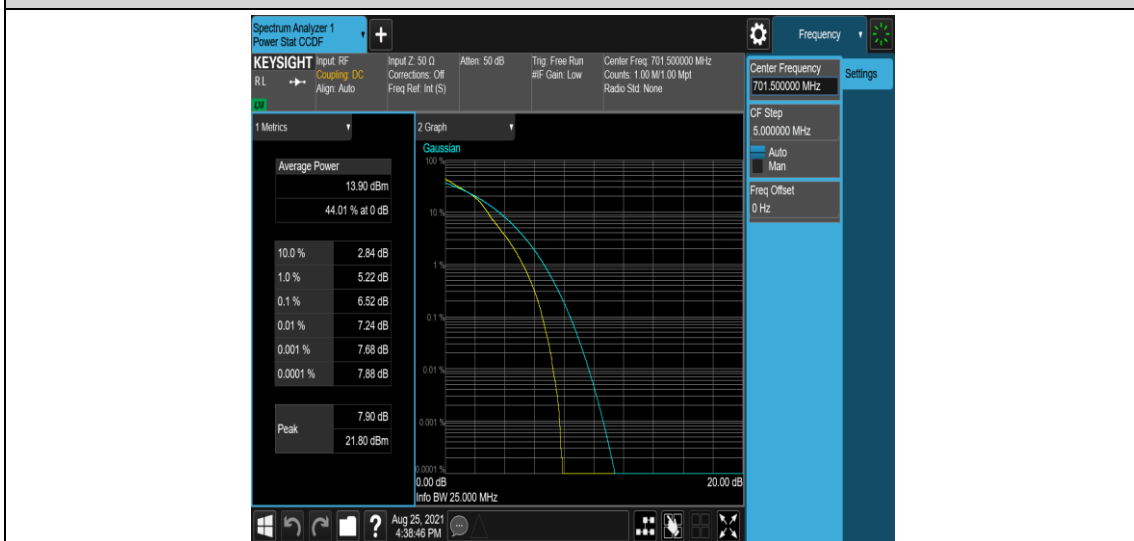

Band12-5MHz-16QAM-23035-25RB#0