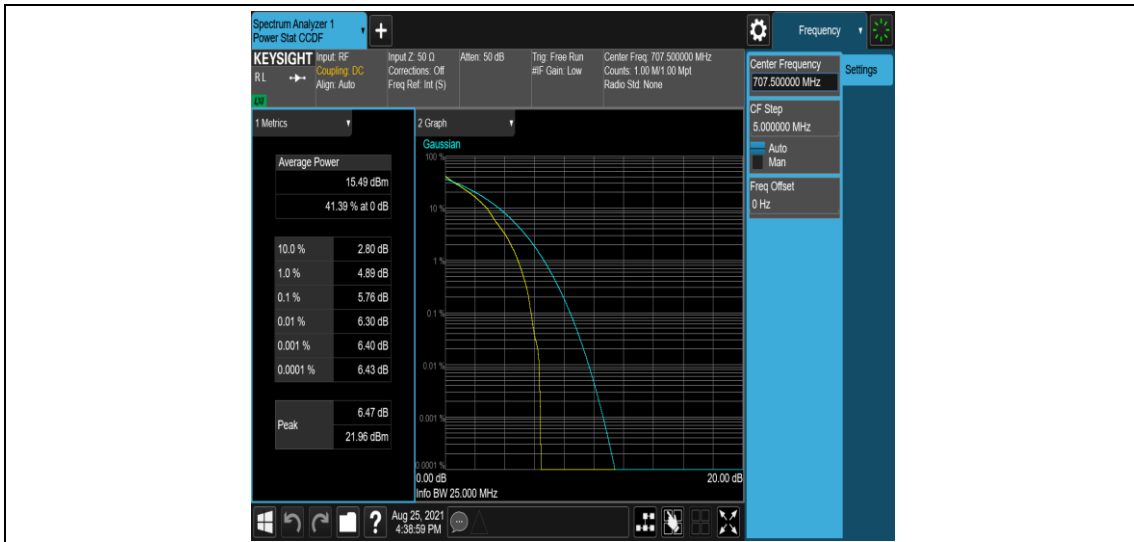

Band12-5MHz-QPSK-23095-1RB#0