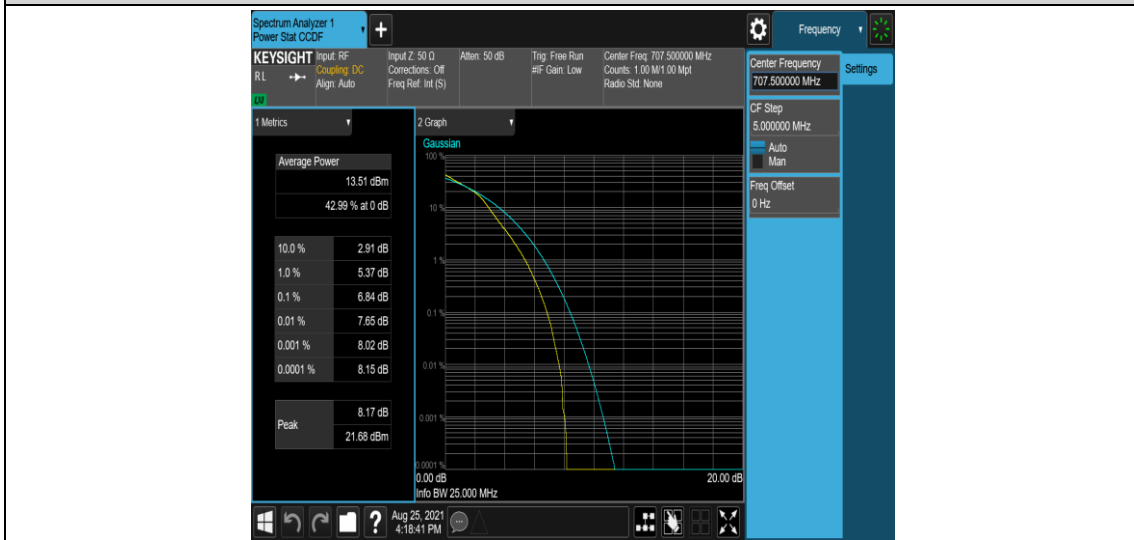

Band12-3MHz-QPSK-23165-15RB#0

Band12-3MHz-16QAM-23025-1RB#0

Band12-3MHz-16QAM-23025-15RB#0

Band12-3MHz-16QAM-23095-1RB#0

Band12-3MHz-16QAM-23095-15RB#0

Band12-3MHz-16QAM-23165-1RB#0

Band12-3MHz-16QAM-23165-15RB#0