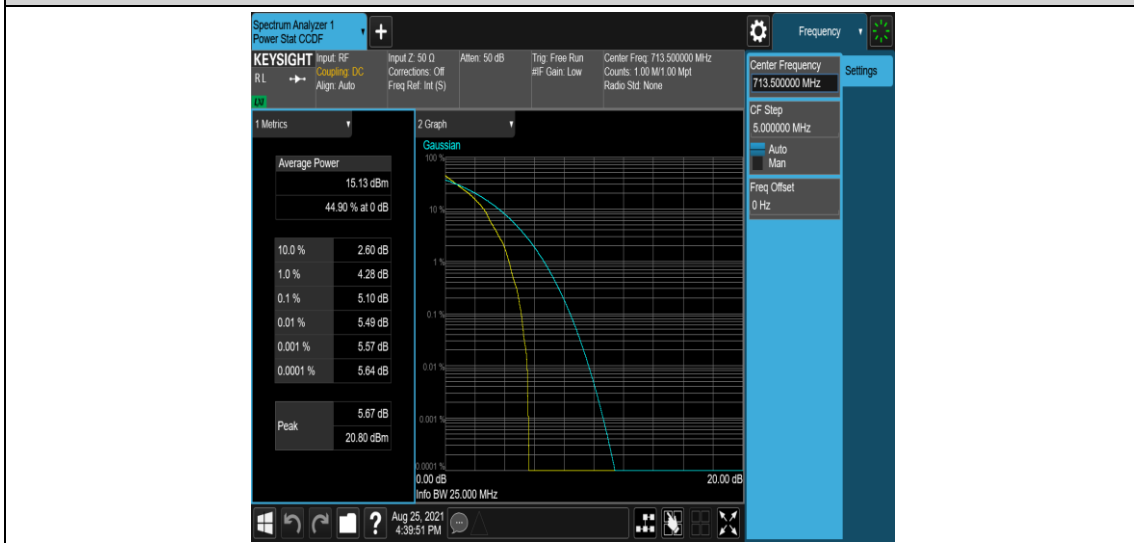

Band12-5MHz-QPSK-23035-1RB#0

Band12-5MHz-QPSK-23035-25RB#0

Band12-5MHz-QPSK-23095-1RB#0

Band12-5MHz-QPSK-23095-25RB#0

Band12-5MHz-QPSK-23155-1RB#0

Band12-5MHz-QPSK-23155-25RB#0

Band12-5MHz-16QAM-23035-1RB#0