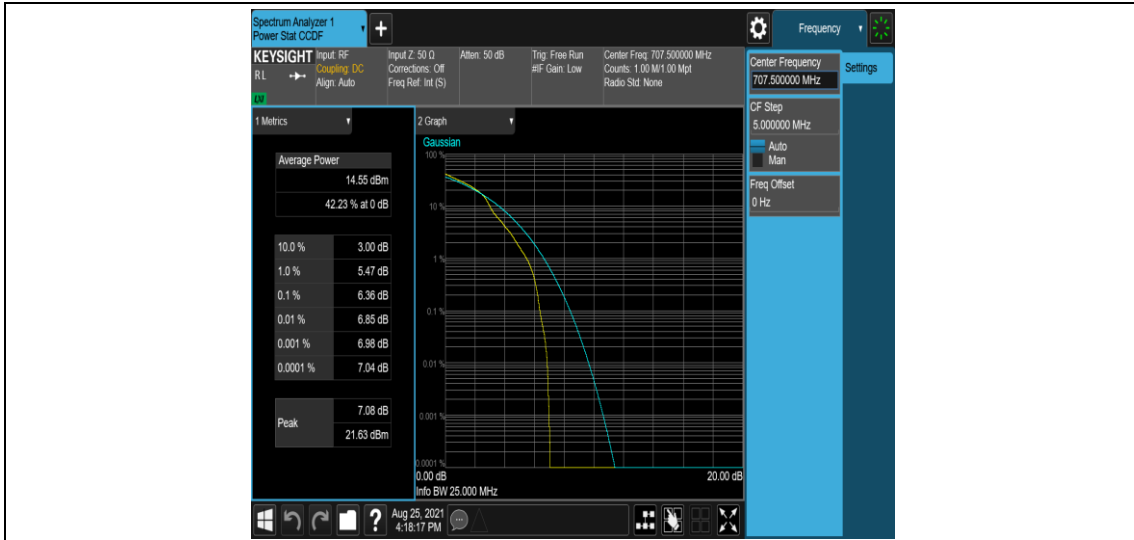

Band12-3MHz-QPSK-23165-15RB#0

Band12-3MHz-16QAM-23025-1RB#0

Band12-3MHz-16QAM-23025-15RB#0

Band12-3MHz-16QAM-23095-1RB#0

Band12-3MHz-16QAM-23095-15RB#0

Band12-3MHz-16QAM-23165-1RB#0

Band12-3MHz-16QAM-23165-15RB#0