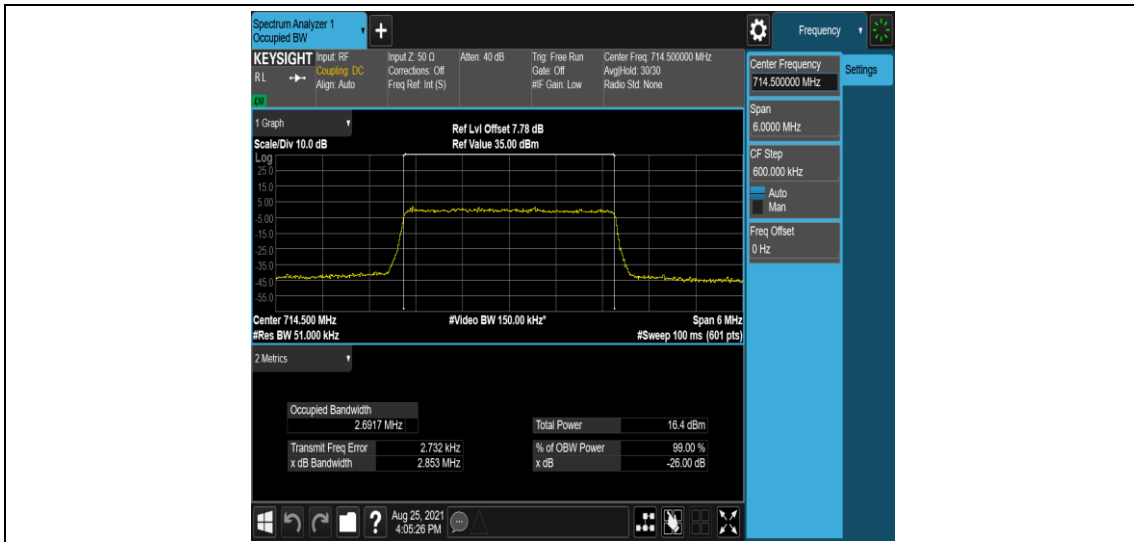

Test Graphs

Band12-1.4MHz-16QAM-23017-6RB#0

Band12-1.4MHz-16QAM-23095-6RB#0

Band12-1.4MHz-16QAM-23173-6RB#0

Band12-3MHz-QPSK-23025-15RB#0

Band12-3MHz-QPSK-23095-15RB#0

Band12-3MHz-QPSK-23165-15RB#0

Band12-3MHz-16QAM-23025-15RB#0