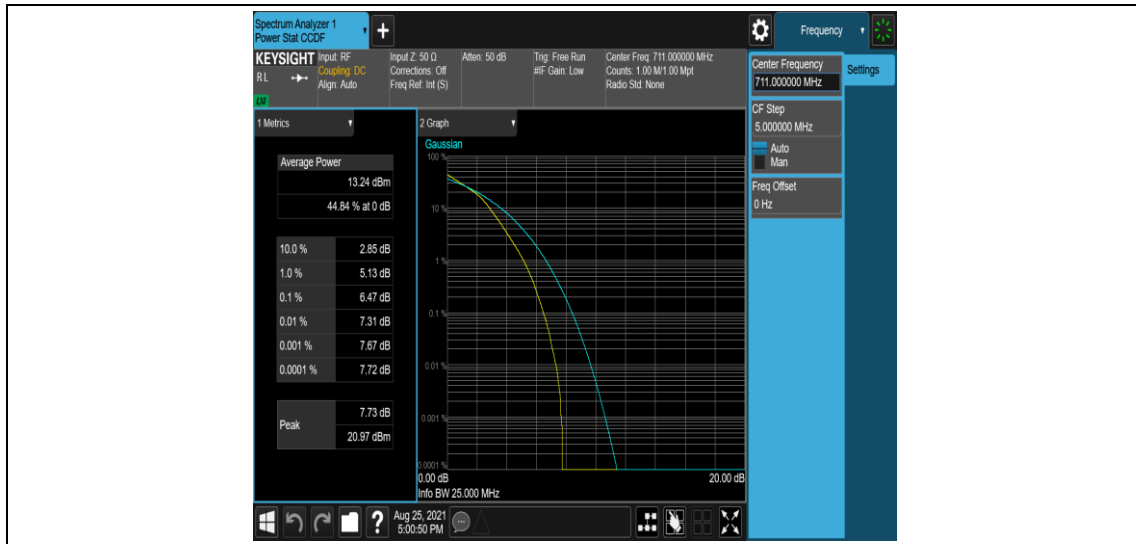

Band12-10MHz-16QAM-23130-50RB#0