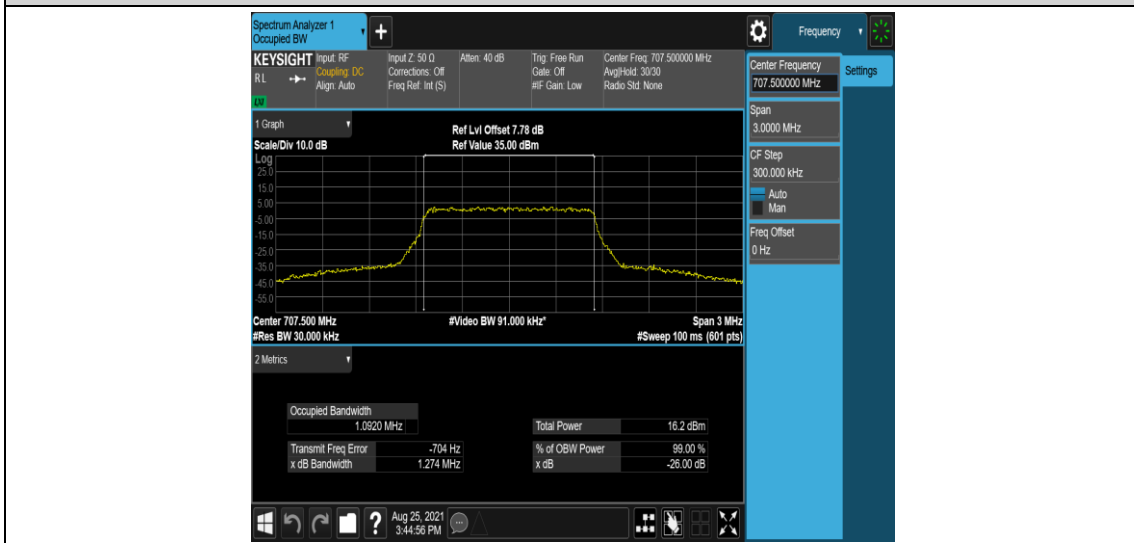

Test Graphs

Band12-1.4MHz-16QAM-23017-6RB#0

Band12-1.4MHz-16QAM-23095-6RB#0

Band12-1.4MHz-16QAM-23173-6RB#0

Band12-3MHz-QPSK-23025-15RB#0

Band12-3MHz-QPSK-23095-15RB#0

Band12-3MHz-QPSK-23165-15RB#0

Band12-3MHz-16QAM-23025-15RB#0