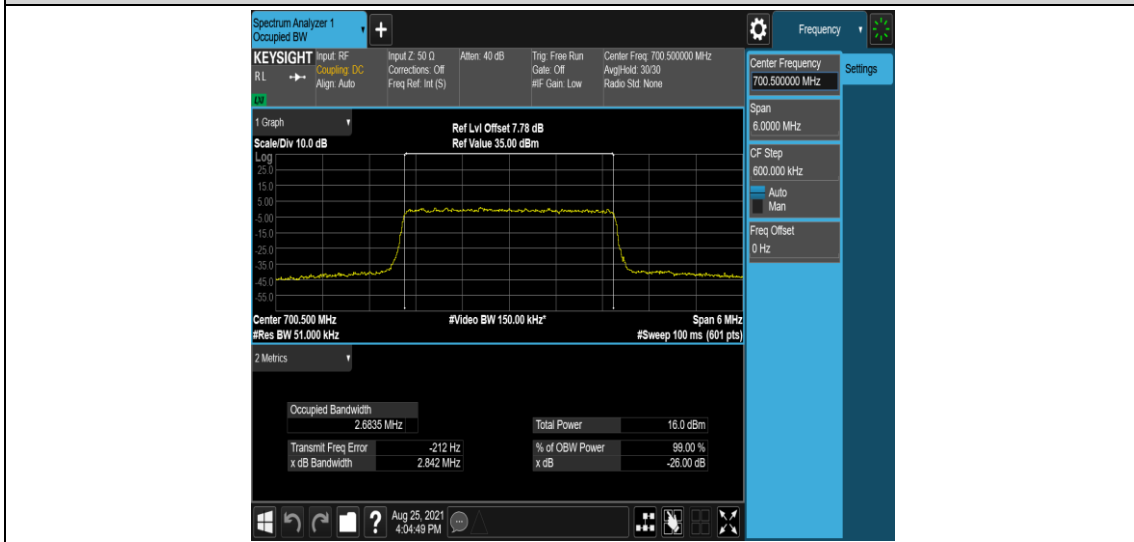

Test Graphs

Band12-1.4MHz-16QAM-23017-6RB#0

Band12-1.4MHz-16QAM-23095-6RB#0

Band12-1.4MHz-16QAM-23173-6RB#0

Band12-3MHz-QPSK-23025-15RB#0

Band12-3MHz-QPSK-23095-15RB#0

Band12-3MHz-QPSK-23165-15RB#0

Band12-3MHz-16QAM-23025-15RB#0