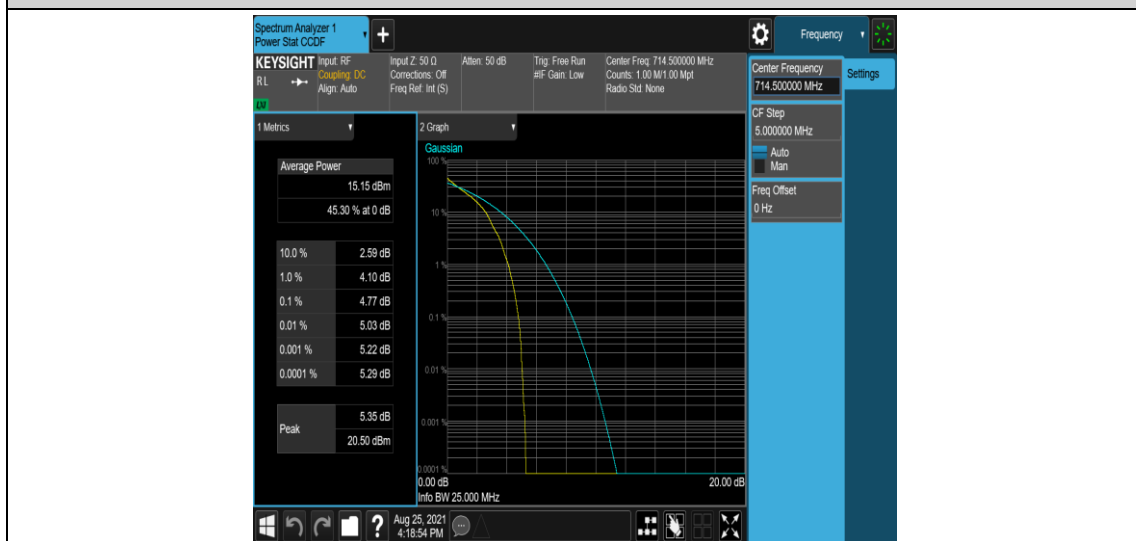

Band12-1.4MHz-16QAM-23173-1RB#0

Band12-1.4MHz-16QAM-23173-6RB#0

Band12-3MHz-QPSK-23025-1RB#0

Band12-3MHz-QPSK-23025-15RB#0

Band12-3MHz-QPSK-23095-1RB#0

Band12-3MHz-QPSK-23095-15RB#0

Band12-3MHz-QPSK-23165-1RB#0