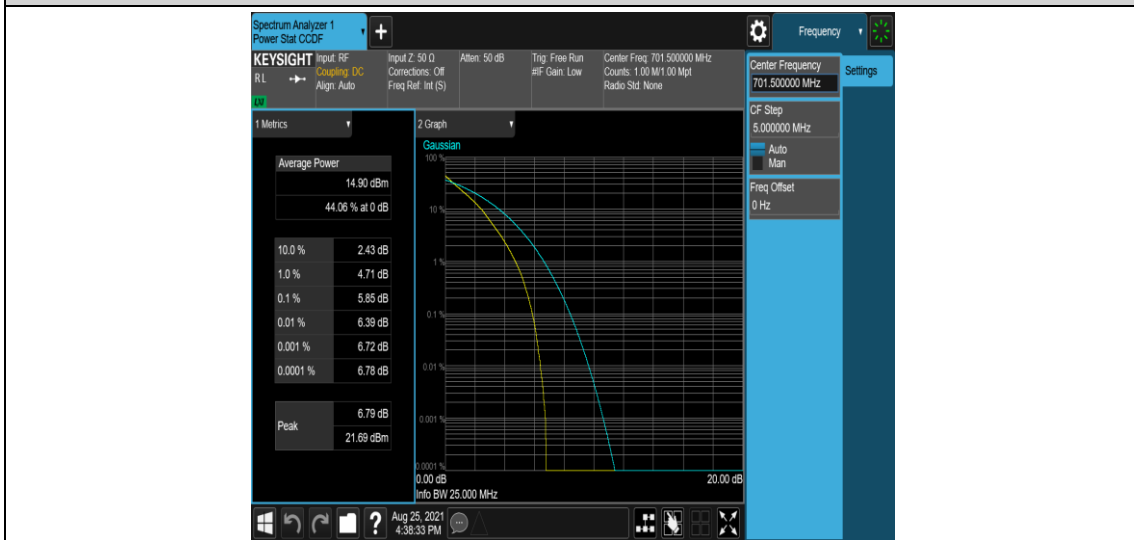

Band12-5MHz-QPSK-23035-25RB#0