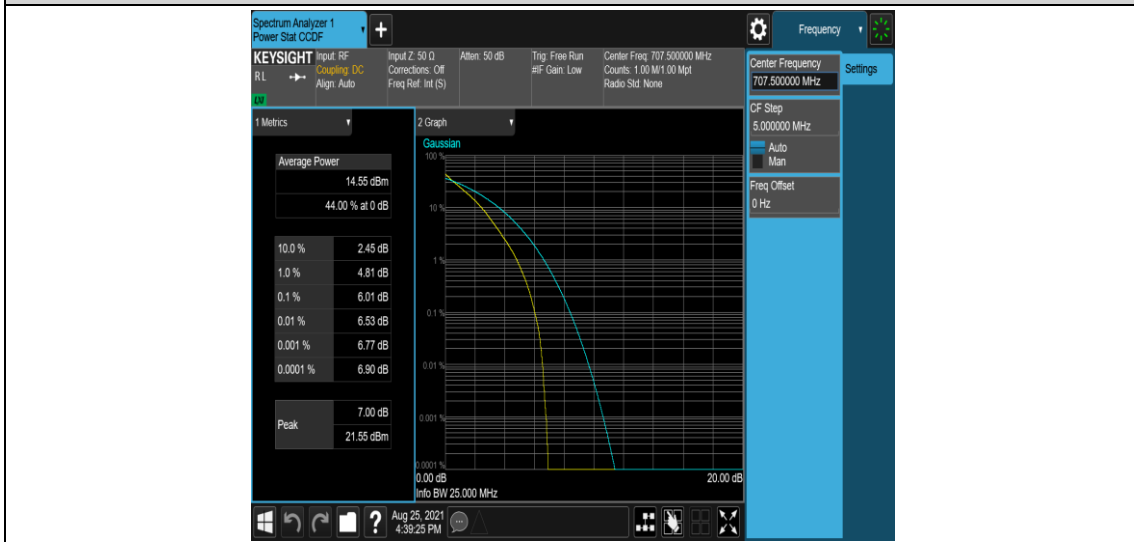

Band12-5MHz-QPSK-23035-1RB#0

Band12-5MHz-QPSK-23035-25RB#0

Band12-5MHz-QPSK-23095-1RB#0

Band12-5MHz-QPSK-23095-25RB#0

Band12-5MHz-QPSK-23155-1RB#0

Band12-5MHz-QPSK-23155-25RB#0

Band12-5MHz-16QAM-23035-1RB#0