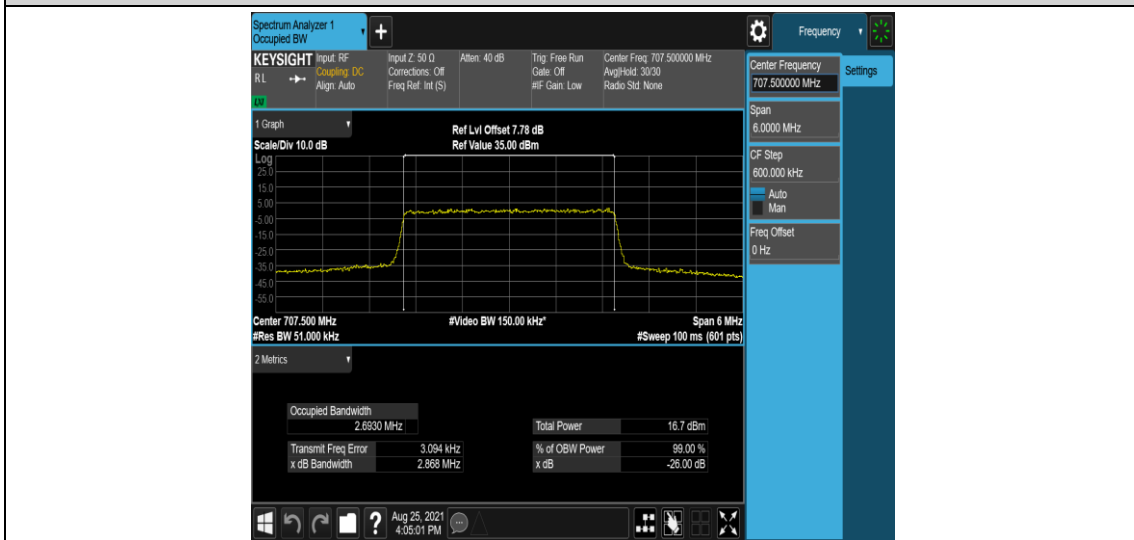

Test Graphs

Band12-1.4MHz-16QAM-23017-6RB#0

Band12-1.4MHz-16QAM-23095-6RB#0

Band12-1.4MHz-16QAM-23173-6RB#0

Band12-3MHz-QPSK-23025-15RB#0

Band12-3MHz-QPSK-23095-15RB#0

Band12-3MHz-QPSK-23165-15RB#0

Band12-3MHz-16QAM-23025-15RB#0