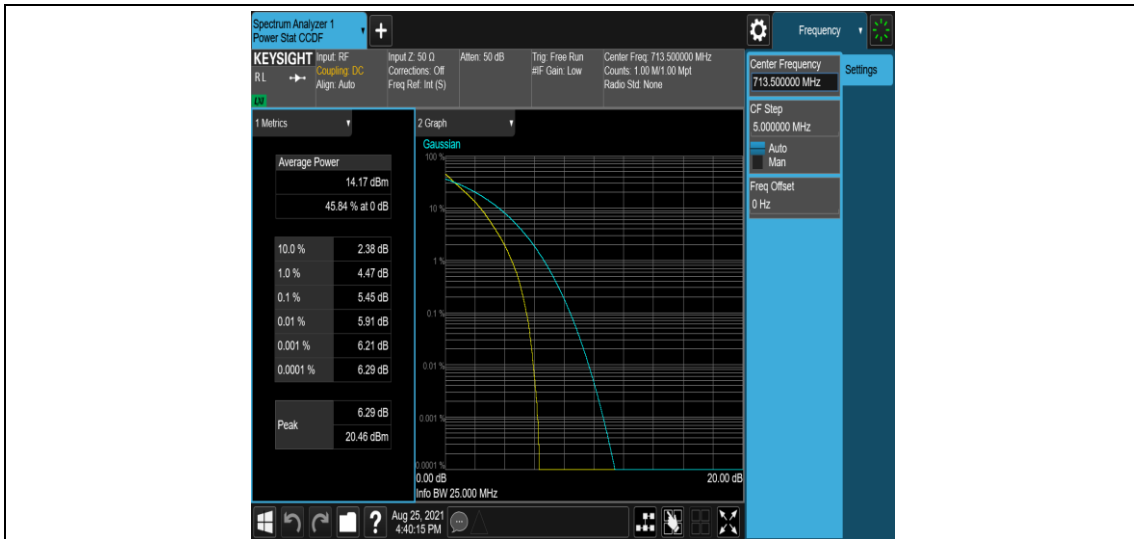

Band12-5MHz-QPSK-23035-1RB#0

Band12-5MHz-QPSK-23035-25RB#0

Band12-5MHz-QPSK-23095-1RB#0

Band12-5MHz-QPSK-23095-25RB#0

Band12-5MHz-QPSK-23155-1RB#0

Band12-5MHz-QPSK-23155-25RB#0

Band12-5MHz-16QAM-23035-1RB#0