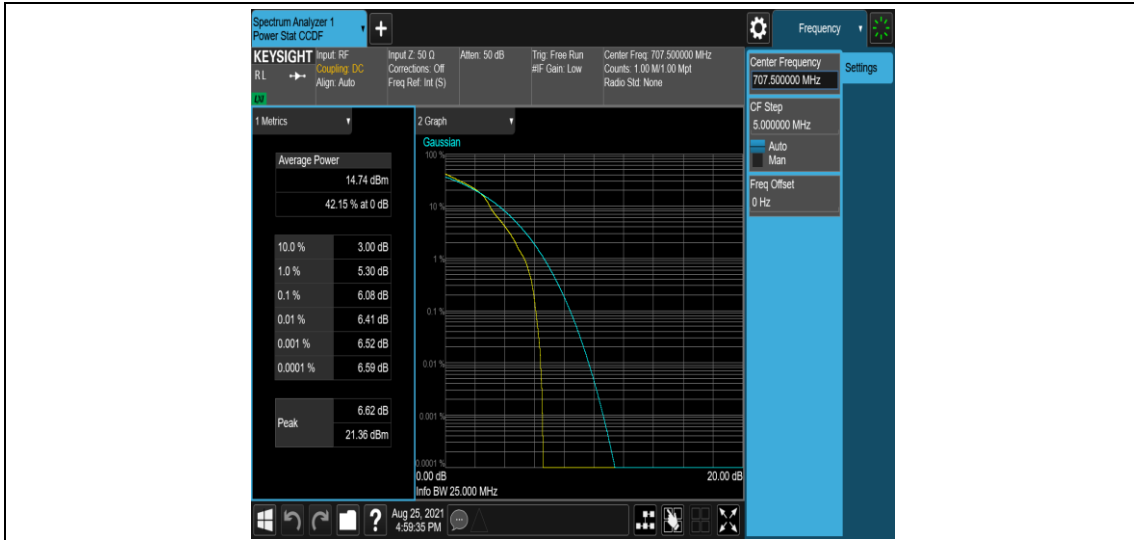

Band12-10MHz-QPSK-23095-1RB#0

Band12-10MHz-QPSK-23095-50RB#0

Band12-10MHz-QPSK-23130-1RB#0

Band12-10MHz-QPSK-23130-50RB#0

Band12-10MHz-16QAM-23060-1RB#0

Band12-10MHz-16QAM-23060-50RB#0

Band12-10MHz-16QAM-23095-1RB#0