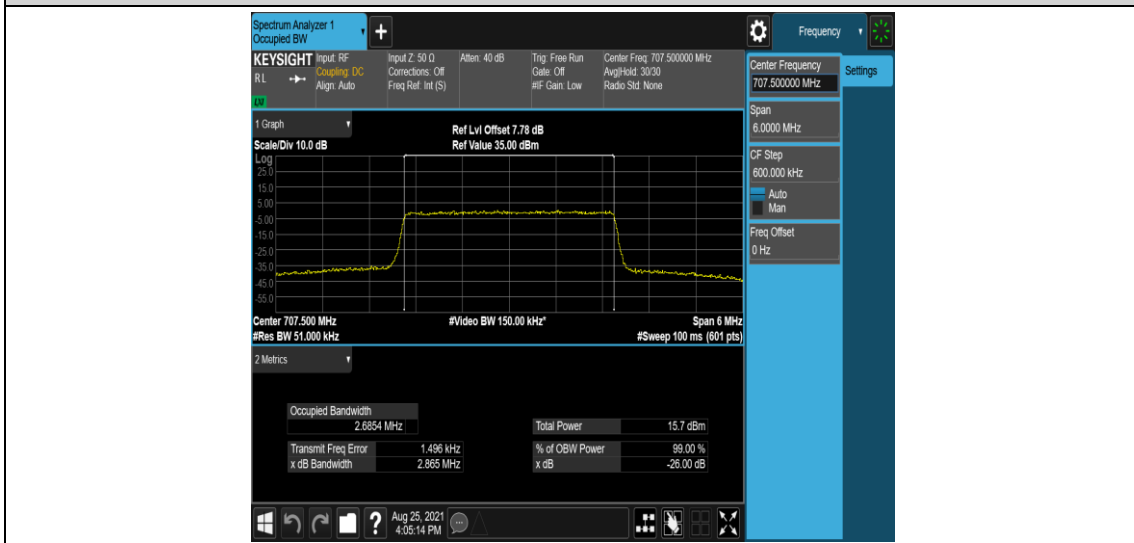

Band12-3MHz-16QAM-23095-15RB#0

Band12-3MHz-16QAM-23165-15RB#0