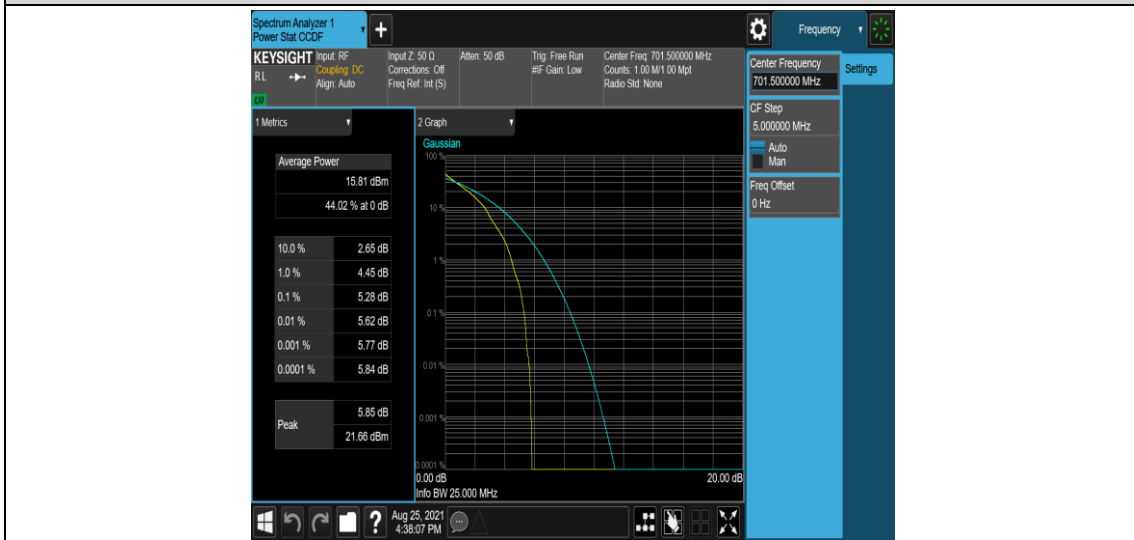

Band12-5MHz-QPSK-23035-1RB#0