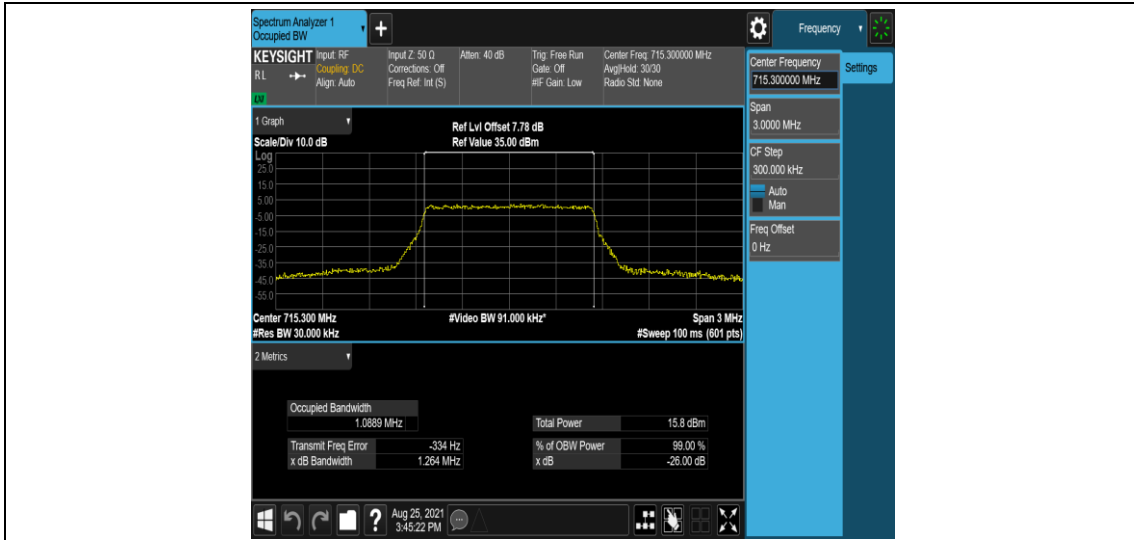

Test Graphs

Band12-1.4MHz-16QAM-23017-6RB#0

Band12-1.4MHz-16QAM-23095-6RB#0

Band12-1.4MHz-16QAM-23173-6RB#0

Band12-3MHz-QPSK-23025-15RB#0

Band12-3MHz-QPSK-23095-15RB#0

Band12-3MHz-QPSK-23165-15RB#0

Band12-3MHz-16QAM-23025-15RB#0