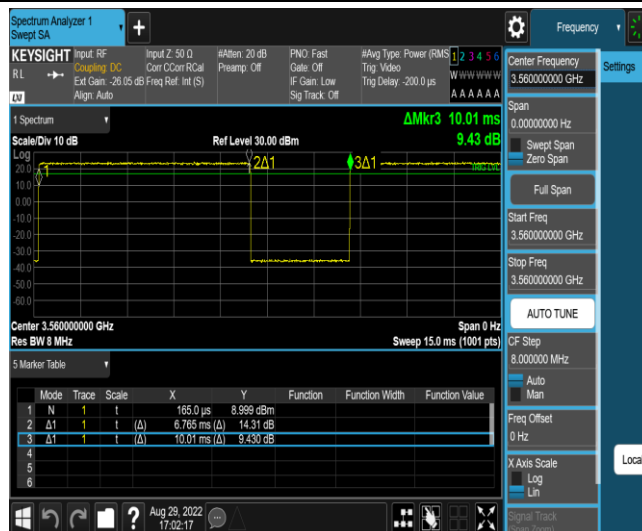

Appendix A: Duty Cycle

Test Result

Band	Bandwidth	Modulation	Channel	Mode	Dc	Dc Factor
Band48	10MHz	QPSK	55290	E-TM1.1	67.57	1.70
Band48	10MHz	64QAM	55290	E-TM3.1	67.47	1.71
Band48	10MHz	QPSK	55990	E-TM1.1	67.40	1.71
Band48	10MHz	64QAM	55990	E-TM3.1	67.57	1.70
Band48	10MHz	QPSK	56690	E-TM1.1	67.60	1.70
Band48	10MHz	64QAM	56690	E-TM3.1	67.40	1.71
Band48	20MHz	QPSK	55340	E-TM1.1	67.62	1.70
Band48	20MHz	64QAM	55340	E-TM3.1	67.62	1.70
Band48	20MHz	QPSK	55990	E-TM1.1	67.62	1.70
Band48	20MHz	64QAM	55990	E-TM3.1	67.40	1.71
Band48	20MHz	QPSK	56640	E-TM1.1	67.40	1.71
Band48	20MHz	64QAM	56640	E-TM3.1	67.62	1.70

Test Graphs

Band48-10MHz-QPSK-55290-E-TM1.1

Band48-10MHz-64QAM-55290-E-TM3.1

Band48-10MHz-QPSK-55990-E-TM1.1

Band48-10MHz-64QAM-55990-E-TM3.1

Band48-10MHz-QPSK-56690-E-TM1.1

Band48-10MHz-64QAM-56690-E-TM3.1

Band48-20MHz-QPSK-55340-E-TM1.1

Band48-20MHz-64QAM-55340-E-TM3.1

Band48-20MHz-QPSK-55990-E-TM1.1

Band48-20MHz-64QAM-55990-E-TM3.1

Band48-20MHz-QPSK-56640-E-TM1.1

Appendix B: Conducted Power Output Data

Test Result