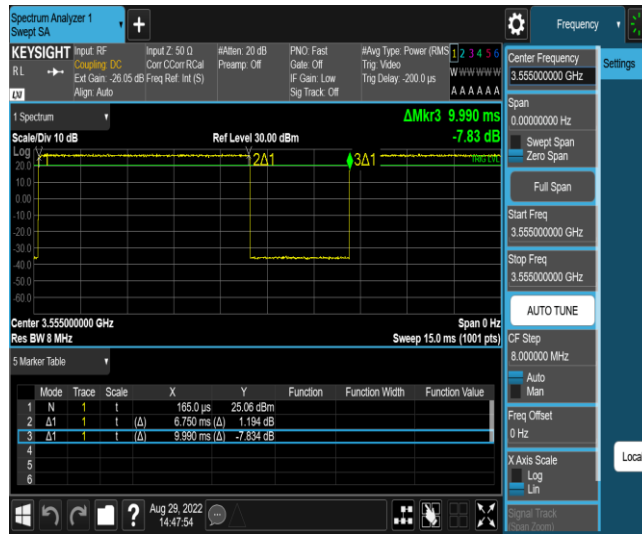

Appendix A: Duty Cycle

Test Result

Band	Bandwidth	Modulation	Channel	Mode	Dc	Dc Factor
Band48	10MHz	QPSK	55290	E-TM1.1	67.57	1.70
Band48	10MHz	64QAM	55290	E-TM3.1	67.47	1.71
Band48	10MHz	QPSK	55990	E-TM1.1	67.40	1.71
Band48	10MHz	64QAM	55990	E-TM3.1	67.57	1.70
Band48	10MHz	QPSK	56690	E-TM1.1	67.60	1.70
Band48	10MHz	64QAM	56690	E-TM3.1	67.40	1.71
Band48	20MHz	QPSK	55340	E-TM1.1	67.62	1.70
Band48	20MHz	64QAM	55340	E-TM3.1	67.62	1.70
Band48	20MHz	QPSK	55990	E-TM1.1	67.62	1.70
Band48	20MHz	64QAM	55990	E-TM3.1	67.40	1.71
Band48	20MHz	QPSK	56640	E-TM1.1	67.40	1.71
Band48	20MHz	64QAM	56640	E-TM3.1	67.62	1.70

Test Graphs

Band48-10MHz-QPSK-55290-E-TM1.1

Band48-10MHz-64QAM-55290-E-TM3.1

Band48-10MHz-QPSK-55990-E-TM1.1

Band48-10MHz-64QAM-55990-E-TM3.1

Band48-10MHz-QPSK-56690-E-TM1.1

Band48-10MHz-64QAM-56690-E-TM3.1