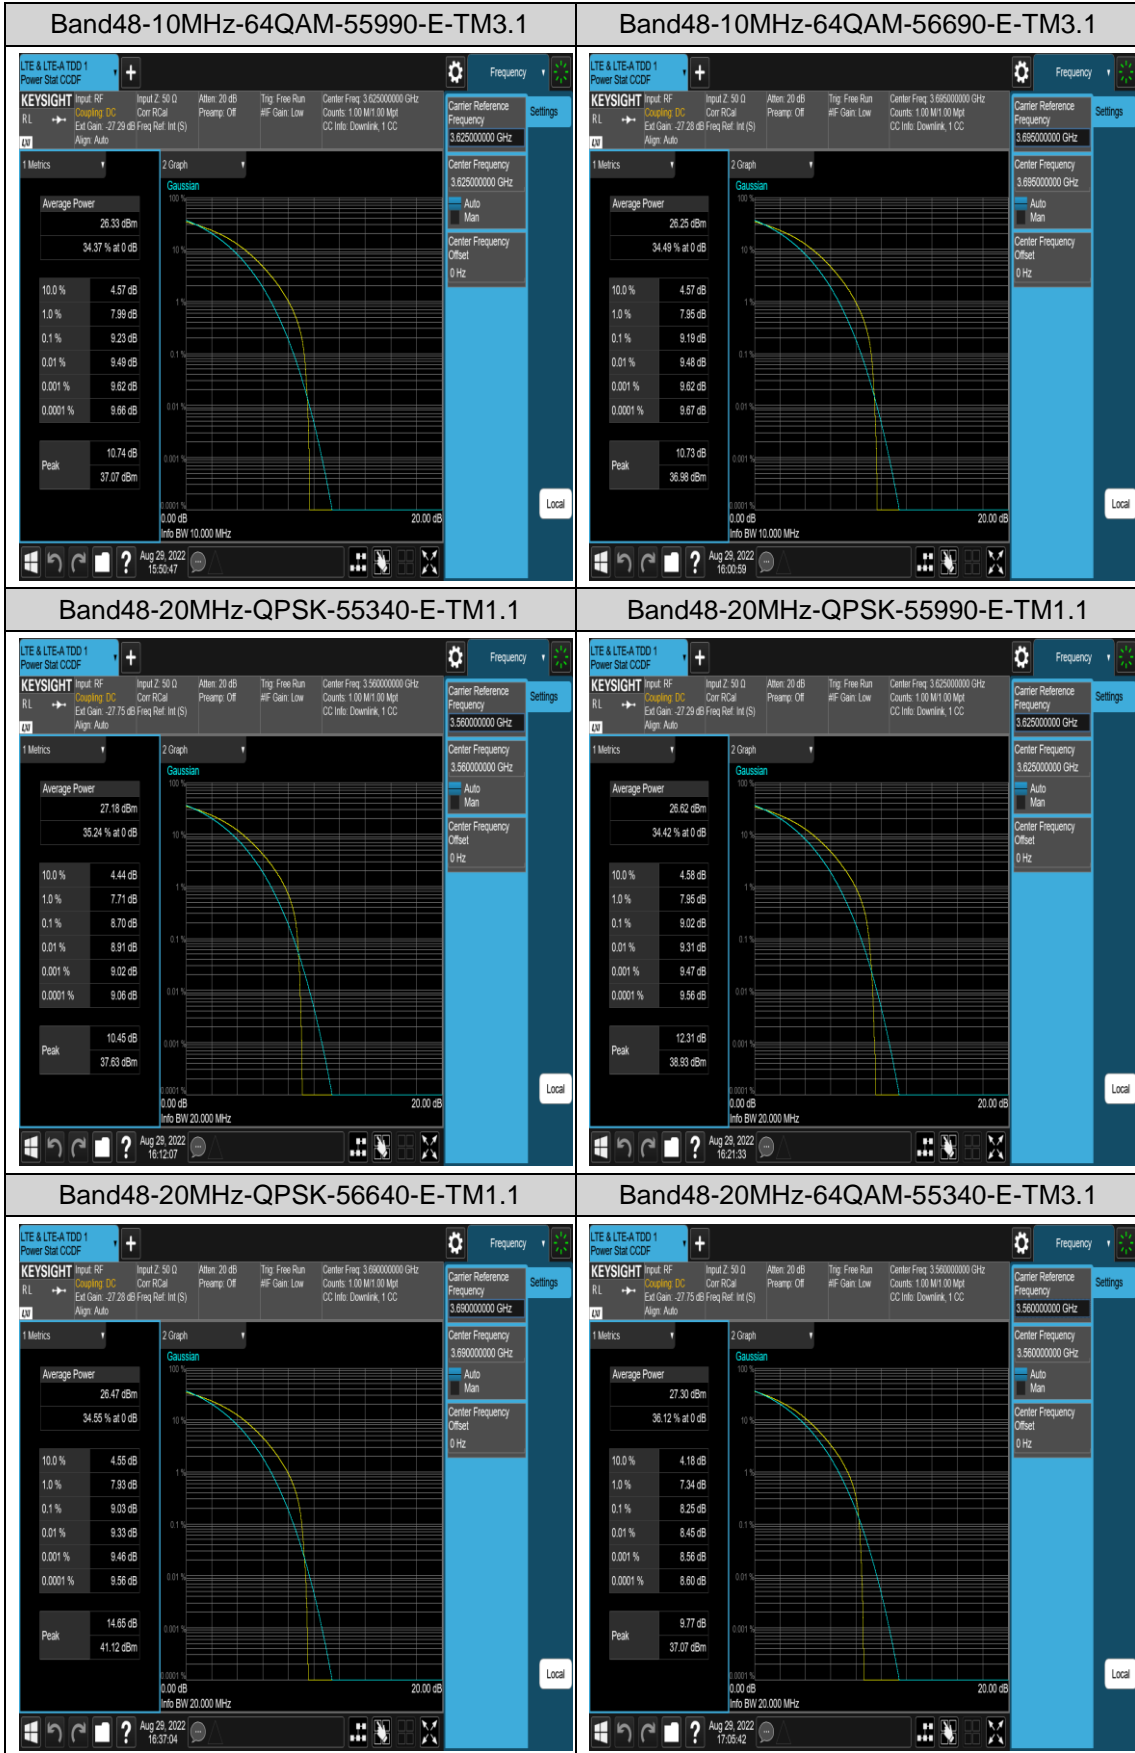

Appendix A: Duty Cycle

Test Result

Band	Bandwidth	Modulation	Channel	Mode	Dc	Dc Factor
Band48	10MHz	QPSK	55290	E-TM1.1	67.57	1.70
Band48	10MHz	64QAM	55290	E-TM3.1	67.47	1.71
Band48	10MHz	QPSK	55990	E-TM1.1	67.40	1.71
Band48	10MHz	64QAM	55990	E-TM3.1	67.57	1.70
Band48	10MHz	QPSK	56690	E-TM1.1	67.60	1.70
Band48	10MHz	64QAM	56690	E-TM3.1	67.40	1.71
Band48	20MHz	QPSK	55340	E-TM1.1	67.62	1.70
Band48	20MHz	64QAM	55340	E-TM3.1	67.62	1.70
Band48	20MHz	QPSK	55990	E-TM1.1	67.62	1.70
Band48	20MHz	64QAM	55990	E-TM3.1	67.40	1.71
Band48	20MHz	QPSK	56640	E-TM1.1	67.40	1.71
Band48	20MHz	64QAM	56640	E-TM3.1	67.62	1.70

Test Graphs

Appendix C: Peak-to-Average Ratio(CCDF)

Test Result

Band	Bandwidth	Modulation	Channel	Mode	Result(dBm)
Band48	10MHz	QPSK	55290	E-TM1.1	9.03
Band48	10MHz	QPSK	55990	E-TM1.1	9.09
Band48	10MHz	QPSK	56690	E-TM1.1	9.01
Band48	10MHz	64QAM	55290	E-TM3.1	9.09
Band48	10MHz	64QAM	55990	E-TM3.1	9.23
Band48	10MHz	64QAM	56690	E-TM3.1	9.19
Band48	20MHz	QPSK	55340	E-TM1.1	8.70
Band48	20MHz	QPSK	55990	E-TM1.1	9.02
Band48	20MHz	QPSK	56640	E-TM1.1	9.03
Band48	20MHz	64QAM	55340	E-TM3.1	8.25
Band48	20MHz	64QAM	55990	E-TM3.1	9.26
Band48	20MHz	64QAM	56640	E-TM3.1	8.78

Test Graphs

Appendix D: 26dB Bandwidth and Occupied Bandwidth

Test Result

Band	Bandwidth	Modulation	Channel	Mode	99%(MHz)	EBW(MHz)
Band48	10MHz	QPSK	55290	E-TM1.1	8.9200	9.360
Band48	10MHz	QPSK	55990	E-TM1.1	8.9132	9.358
Band48	10MHz	QPSK	56690	E-TM1.1	8.9328	9.347
Band48	10MHz	64QAM	55290	E-TM3.1	8.9273	9.324
Band48	10MHz	64QAM	55990	E-TM3.1	8.9231	9.368
Band48	10MHz	64QAM	56690	E-TM3.1	8.9291	9.334
Band48	20MHz	QPSK	55340	E-TM1.1	17.839	18.58
Band48	20MHz	QPSK	55990	E-TM1.1	17.856	18.51
Band48	20MHz	QPSK	56640	E-TM1.1	17.861	18.54
Band48	20MHz	64QAM	55340	E-TM3.1	17.858	18.54
Band48	20MHz	64QAM	55990	E-TM3.1	17.859	18.52
Band48	20MHz	64QAM	56640	E-TM3.1	17.872	18.57

Test Graphs

Appendix E: Band Edge

Test Graphs