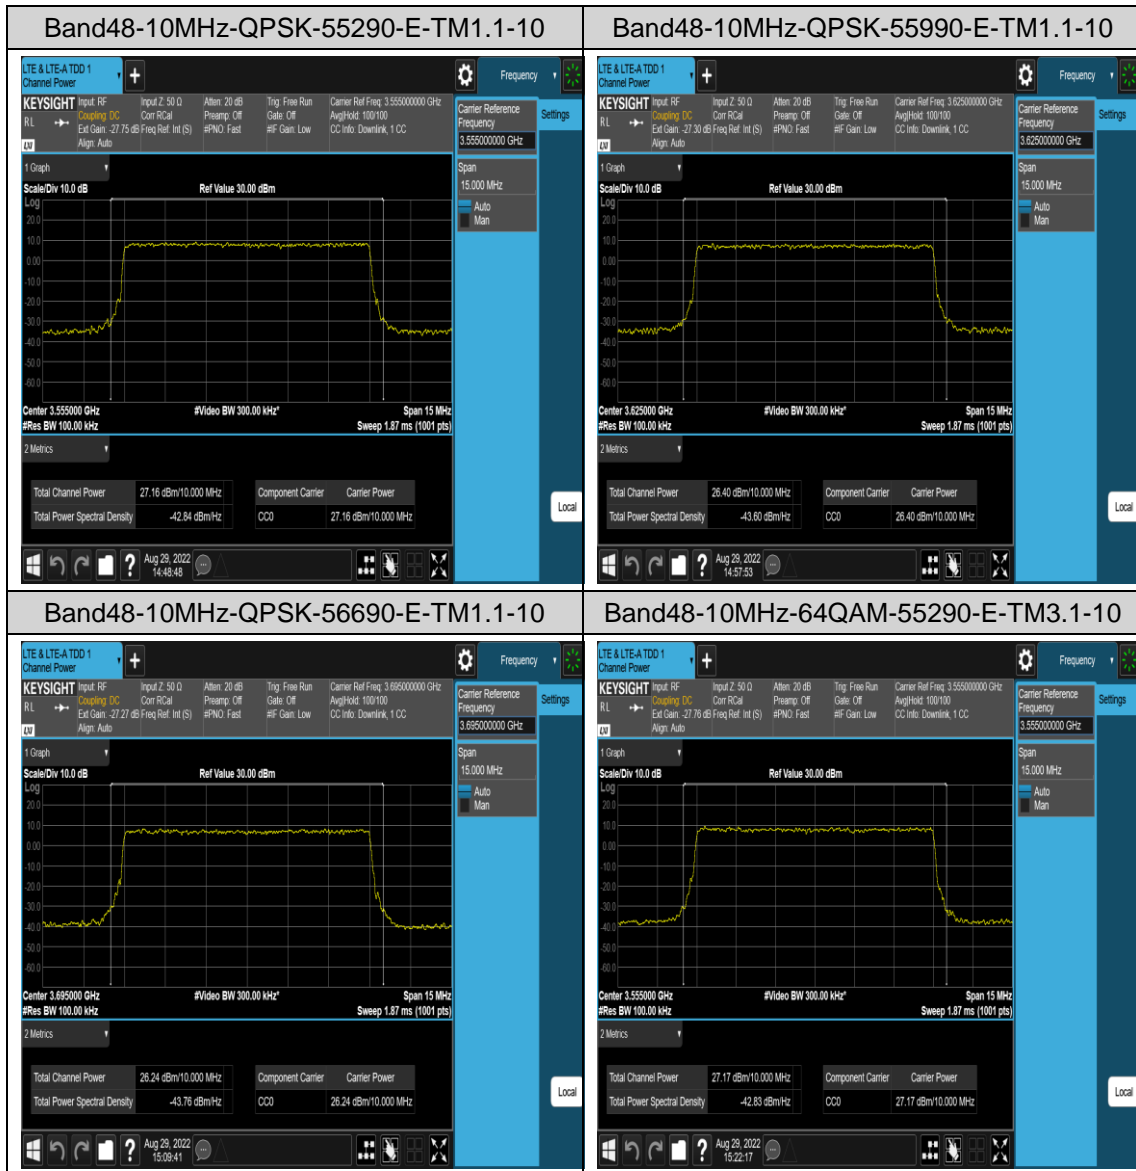

Test Graphs