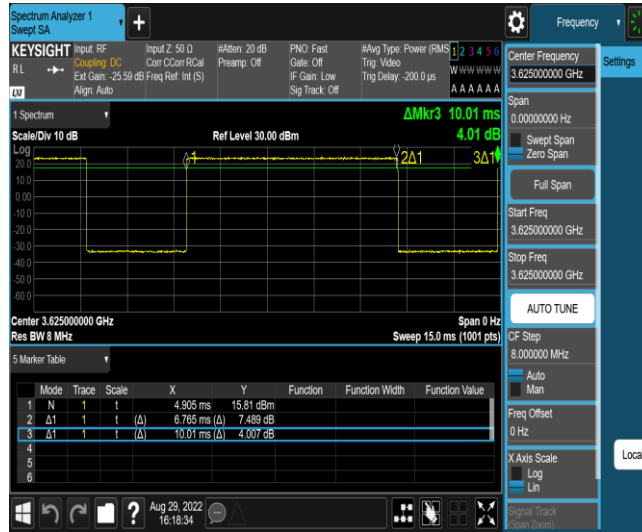

Appendix A: Duty Cycle

Test Result

Band	Bandwidth	Modulation	Channel	Mode	Dc	Dc Factor
Band48	10MHz	QPSK	55290	E-TM1.1	67.57	1.70
Band48	10MHz	64QAM	55290	E-TM3.1	67.47	1.71
Band48	10MHz	QPSK	55990	E-TM1.1	67.40	1.71
Band48	10MHz	64QAM	55990	E-TM3.1	67.57	1.70
Band48	10MHz	QPSK	56690	E-TM1.1	67.60	1.70
Band48	10MHz	64QAM	56690	E-TM3.1	67.40	1.71
Band48	20MHz	QPSK	55340	E-TM1.1	67.62	1.70
Band48	20MHz	64QAM	55340	E-TM3.1	67.62	1.70
Band48	20MHz	QPSK	55990	E-TM1.1	67.62	1.70
Band48	20MHz	64QAM	55990	E-TM3.1	67.40	1.71
Band48	20MHz	QPSK	56640	E-TM1.1	67.40	1.71
Band48	20MHz	64QAM	56640	E-TM3.1	67.62	1.70

Test Graphs

Band48-10MHz-QPSK-55290-E-TM1.1

Band48-10MHz-64QAM-55290-E-TM3.1

Band48-10MHz-QPSK-55990-E-TM1.1

Band48-10MHz-64QAM-55990-E-TM3.1

Band48-10MHz-QPSK-56690-E-TM1.1

Band48-10MHz-64QAM-56690-E-TM3.1

Band48-20MHz-QPSK-55340-E-TM1.1

Band48-20MHz-64QAM-55340-E-TM3.1

Band48-20MHz-QPSK-55990-E-TM1.1

Band48-20MHz-64QAM-55990-E-TM3.1

Band48-20MHz-QPSK-56640-E-TM1.1

Appendix B: Conducted Power Output Data

Test Result