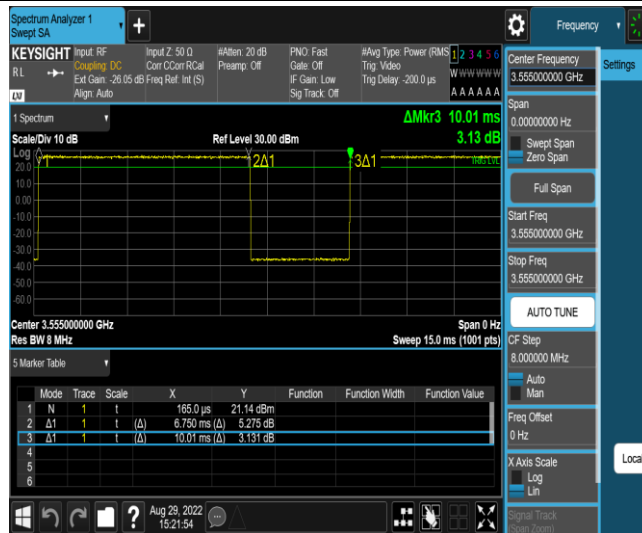

Appendix A: Duty Cycle

Test Result

Band	Bandwidth	Modulation	Channel	Mode	Dc	Dc Factor
Band48	10MHz	QPSK	55290	E-TM1.1	67.57	1.70
Band48	10MHz	64QAM	55290	E-TM3.1	67.47	1.71
Band48	10MHz	QPSK	55990	E-TM1.1	67.40	1.71
Band48	10MHz	64QAM	55990	E-TM3.1	67.57	1.70
Band48	10MHz	QPSK	56690	E-TM1.1	67.60	1.70
Band48	10MHz	64QAM	56690	E-TM3.1	67.40	1.71
Band48	20MHz	QPSK	55340	E-TM1.1	67.62	1.70
Band48	20MHz	64QAM	55340	E-TM3.1	67.62	1.70
Band48	20MHz	QPSK	55990	E-TM1.1	67.62	1.70
Band48	20MHz	64QAM	55990	E-TM3.1	67.40	1.71
Band48	20MHz	QPSK	56640	E-TM1.1	67.40	1.71
Band48	20MHz	64QAM	56640	E-TM3.1	67.62	1.70

Test Graphs

Band48-10MHz-QPSK-55290-E-TM1.1

Band48-10MHz-64QAM-55290-E-TM3.1

Band48-10MHz-QPSK-55990-E-TM1.1

Band48-10MHz-64QAM-55990-E-TM3.1

Band48-10MHz-QPSK-56690-E-TM1.1

Band48-10MHz-64QAM-56690-E-TM3.1