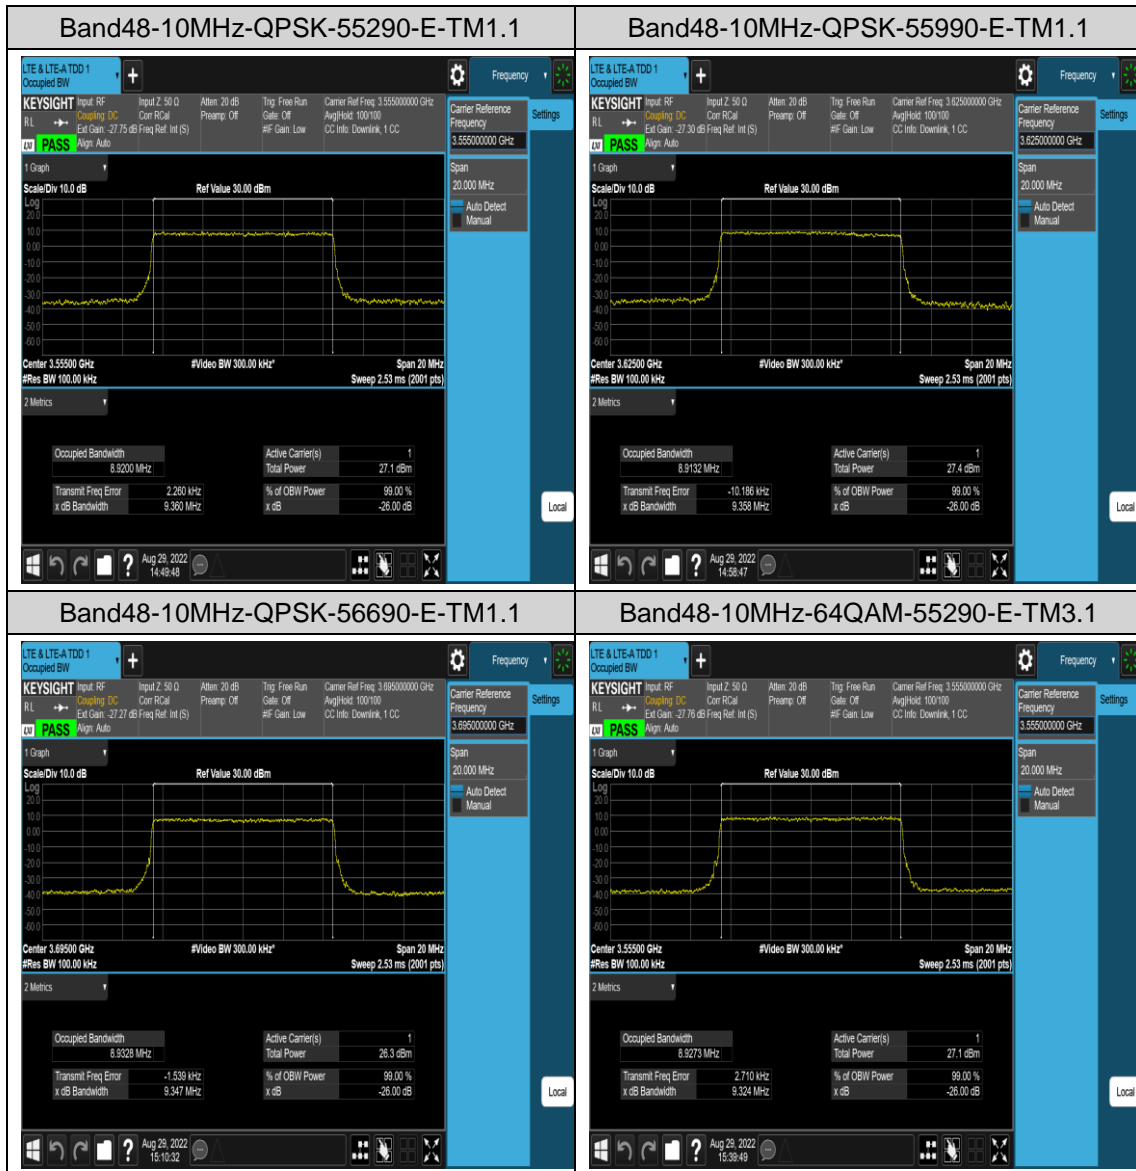

Appendix A: Duty Cycle

Test Result

Band	Bandwidth	Modulation	Channel	Mode	Dc	Dc Factor
Band48	10MHz	QPSK	55290	E-TM1.1	67.57	1.70
Band48	10MHz	64QAM	55290	E-TM3.1	67.47	1.71
Band48	10MHz	QPSK	55990	E-TM1.1	67.40	1.71
Band48	10MHz	64QAM	55990	E-TM3.1	67.57	1.70
Band48	10MHz	QPSK	56690	E-TM1.1	67.60	1.70
Band48	10MHz	64QAM	56690	E-TM3.1	67.40	1.71
Band48	20MHz	QPSK	55340	E-TM1.1	67.62	1.70
Band48	20MHz	64QAM	55340	E-TM3.1	67.62	1.70
Band48	20MHz	QPSK	55990	E-TM1.1	67.62	1.70
Band48	20MHz	64QAM	55990	E-TM3.1	67.40	1.71
Band48	20MHz	QPSK	56640	E-TM1.1	67.40	1.71
Band48	20MHz	64QAM	56640	E-TM3.1	67.62	1.70

Test Graphs

Appendix C: Peak-to-Average Ratio(CCDF)

Test Result

Band	Bandwidth	Modulation	Channel	Mode	Result(dBm)
Band48	10MHz	QPSK	55290	E-TM1.1	9.03
Band48	10MHz	QPSK	55990	E-TM1.1	9.09
Band48	10MHz	QPSK	56690	E-TM1.1	9.01
Band48	10MHz	64QAM	55290	E-TM3.1	9.09
Band48	10MHz	64QAM	55990	E-TM3.1	9.23
Band48	10MHz	64QAM	56690	E-TM3.1	9.19
Band48	20MHz	QPSK	55340	E-TM1.1	8.70
Band48	20MHz	QPSK	55990	E-TM1.1	9.02
Band48	20MHz	QPSK	56640	E-TM1.1	9.03
Band48	20MHz	64QAM	55340	E-TM3.1	8.25
Band48	20MHz	64QAM	55990	E-TM3.1	9.26
Band48	20MHz	64QAM	56640	E-TM3.1	8.78

Test Graphs

Appendix D: 26dB Bandwidth and Occupied Bandwidth

Test Result

Band	Bandwidth	Modulation	Channel	Mode	99%(MHz)	EBW(MHz)
Band48	10MHz	QPSK	55290	E-TM1.1	8.9200	9.360
Band48	10MHz	QPSK	55990	E-TM1.1	8.9132	9.358
Band48	10MHz	QPSK	56690	E-TM1.1	8.9328	9.347
Band48	10MHz	64QAM	55290	E-TM3.1	8.9273	9.324
Band48	10MHz	64QAM	55990	E-TM3.1	8.9231	9.368
Band48	10MHz	64QAM	56690	E-TM3.1	8.9291	9.334
Band48	20MHz	QPSK	55340	E-TM1.1	17.839	18.58
Band48	20MHz	QPSK	55990	E-TM1.1	17.856	18.51
Band48	20MHz	QPSK	56640	E-TM1.1	17.861	18.54
Band48	20MHz	64QAM	55340	E-TM3.1	17.858	18.54
Band48	20MHz	64QAM	55990	E-TM3.1	17.859	18.52
Band48	20MHz	64QAM	56640	E-TM3.1	17.872	18.57

Test Graphs

Appendix E: Band Edge

Test Graphs