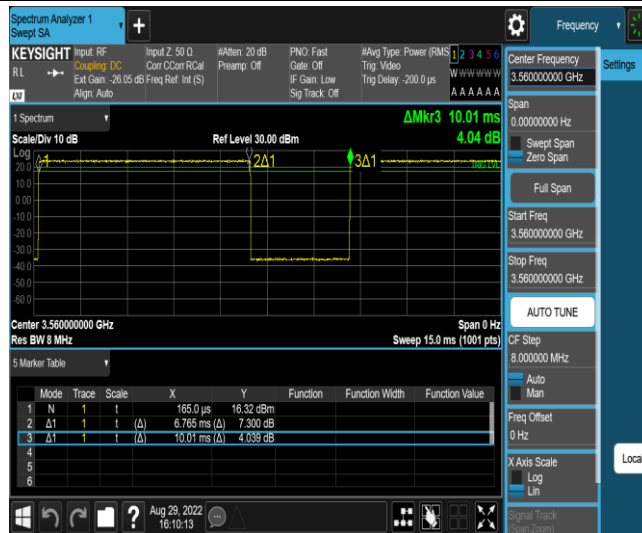

Appendix A: Duty Cycle

Test Result

Band	Bandwidth	Modulation	Channel	Mode	Dc	Dc Factor
Band48	10MHz	QPSK	55290	E-TM1.1	67.57	1.70
Band48	10MHz	64QAM	55290	E-TM3.1	67.47	1.71
Band48	10MHz	QPSK	55990	E-TM1.1	67.40	1.71
Band48	10MHz	64QAM	55990	E-TM3.1	67.57	1.70
Band48	10MHz	QPSK	56690	E-TM1.1	67.60	1.70
Band48	10MHz	64QAM	56690	E-TM3.1	67.40	1.71
Band48	20MHz	QPSK	55340	E-TM1.1	67.62	1.70
Band48	20MHz	64QAM	55340	E-TM3.1	67.62	1.70
Band48	20MHz	QPSK	55990	E-TM1.1	67.62	1.70
Band48	20MHz	64QAM	55990	E-TM3.1	67.40	1.71
Band48	20MHz	QPSK	56640	E-TM1.1	67.40	1.71
Band48	20MHz	64QAM	56640	E-TM3.1	67.62	1.70

Test Graphs

Band48-10MHz-QPSK-55290-E-TM1.1

Band48-10MHz-64QAM-55290-E-TM3.1

Band48-10MHz-QPSK-55990-E-TM1.1

Band48-10MHz-64QAM-55990-E-TM3.1

Band48-10MHz-QPSK-56690-E-TM1.1

Band48-10MHz-64QAM-56690-E-TM3.1

Band48-20MHz-QPSK-55340-E-TM1.1

Band48-20MHz-64QAM-55340-E-TM3.1

Band48-20MHz-QPSK-55990-E-TM1.1

Band48-20MHz-64QAM-55990-E-TM3.1

Band48-20MHz-QPSK-56640-E-TM1.1

Appendix B: Conducted Power Output Data

Test Result