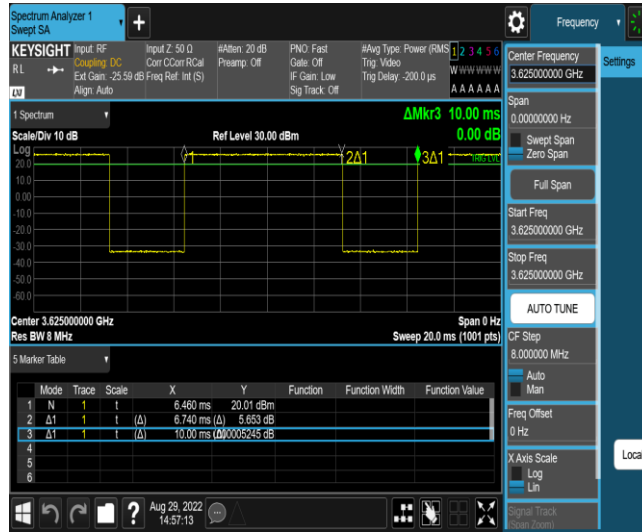

Appendix A: Duty Cycle

Test Result

Band	Bandwidth	Modulation	Channel	Mode	Dc	Dc Factor
Band48	10MHz	QPSK	55290	E-TM1.1	67.57	1.70
Band48	10MHz	64QAM	55290	E-TM3.1	67.47	1.71
Band48	10MHz	QPSK	55990	E-TM1.1	67.40	1.71
Band48	10MHz	64QAM	55990	E-TM3.1	67.57	1.70
Band48	10MHz	QPSK	56690	E-TM1.1	67.60	1.70
Band48	10MHz	64QAM	56690	E-TM3.1	67.40	1.71
Band48	20MHz	QPSK	55340	E-TM1.1	67.62	1.70
Band48	20MHz	64QAM	55340	E-TM3.1	67.62	1.70
Band48	20MHz	QPSK	55990	E-TM1.1	67.62	1.70
Band48	20MHz	64QAM	55990	E-TM3.1	67.40	1.71
Band48	20MHz	QPSK	56640	E-TM1.1	67.40	1.71
Band48	20MHz	64QAM	56640	E-TM3.1	67.62	1.70

Test Graphs

Band48-10MHz-QPSK-55290-E-TM1.1

Band48-10MHz-64QAM-55290-E-TM3.1

Band48-10MHz-QPSK-55990-E-TM1.1

Band48-10MHz-64QAM-55990-E-TM3.1

Band48-10MHz-QPSK-56690-E-TM1.1

Band48-10MHz-64QAM-56690-E-TM3.1

Band48-20MHz-QPSK-55340-E-TM1.1

Band48-20MHz-64QAM-55340-E-TM3.1

Band48-20MHz-QPSK-55990-E-TM1.1

Band48-20MHz-64QAM-55990-E-TM3.1

Band48-20MHz-QPSK-56640-E-TM1.1

Appendix B: Conducted Power Output Data

Test Result