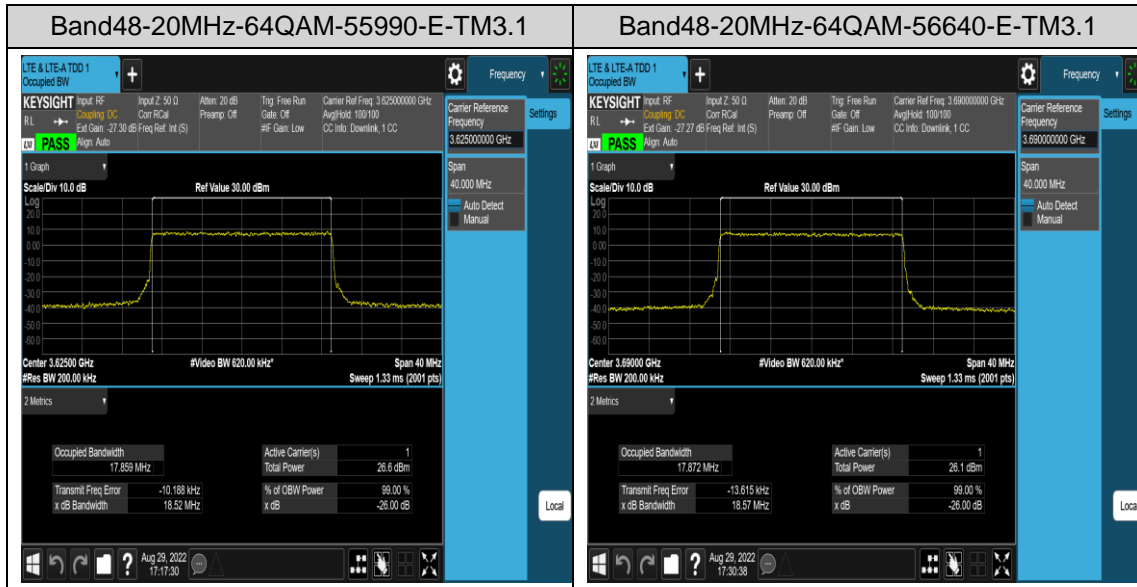

Test Graphs

Appendix D: 26dB Bandwidth and Occupied Bandwidth

Test Result

Band	Bandwidth	Modulation	Channel	Mode	99%(MHz)	EBW(MHz)
Band48	10MHz	QPSK	55290	E-TM1.1	8.9200	9.360
Band48	10MHz	QPSK	55990	E-TM1.1	8.9132	9.358
Band48	10MHz	QPSK	56690	E-TM1.1	8.9328	9.347
Band48	10MHz	64QAM	55290	E-TM3.1	8.9273	9.324
Band48	10MHz	64QAM	55990	E-TM3.1	8.9231	9.368
Band48	10MHz	64QAM	56690	E-TM3.1	8.9291	9.334
Band48	20MHz	QPSK	55340	E-TM1.1	17.839	18.58
Band48	20MHz	QPSK	55990	E-TM1.1	17.856	18.51
Band48	20MHz	QPSK	56640	E-TM1.1	17.861	18.54
Band48	20MHz	64QAM	55340	E-TM3.1	17.858	18.54
Band48	20MHz	64QAM	55990	E-TM3.1	17.859	18.52
Band48	20MHz	64QAM	56640	E-TM3.1	17.872	18.57

Test Graphs

Appendix E: Band Edge

Test Graphs