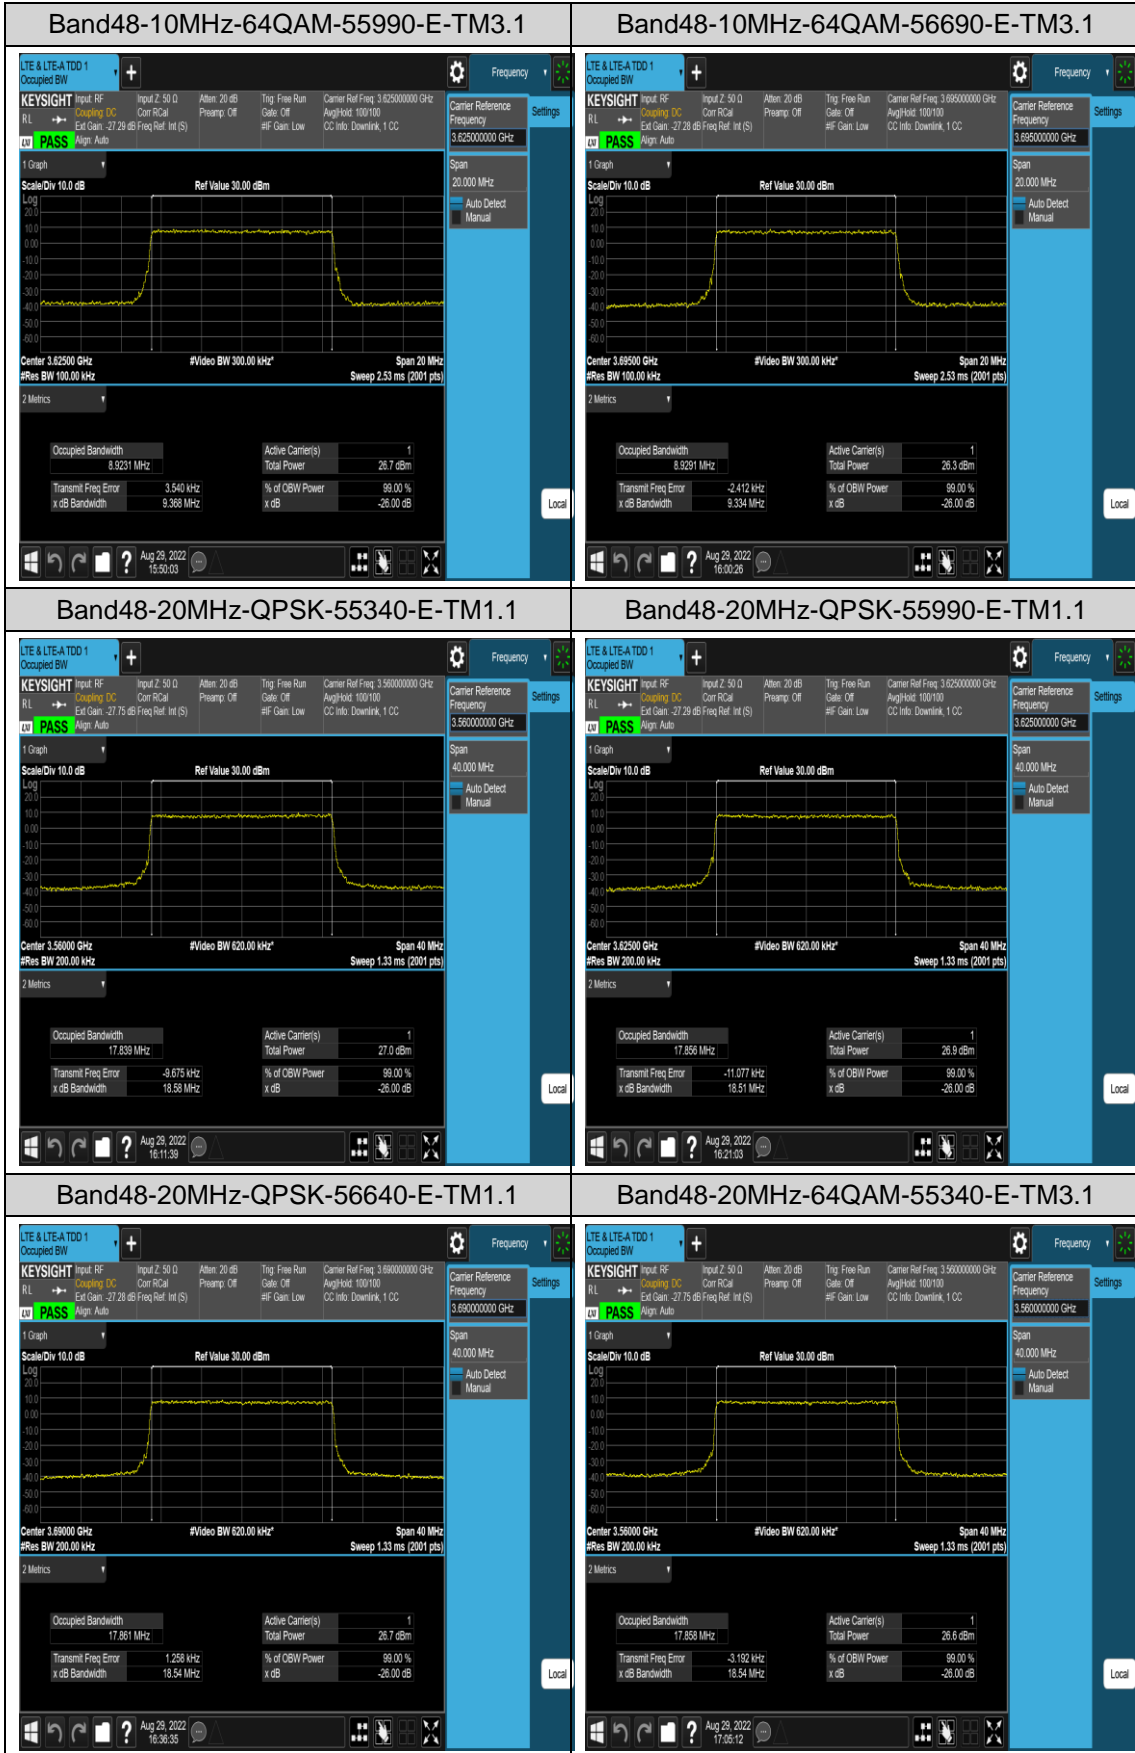

Appendix A: Duty Cycle

Test Result

Band	Bandwidth	Modulation	Channel	Mode	Dc	Dc Factor
Band48	10MHz	QPSK	55290	E-TM1.1	67.57	1.70
Band48	10MHz	64QAM	55290	E-TM3.1	67.47	1.71
Band48	10MHz	QPSK	55990	E-TM1.1	67.40	1.71
Band48	10MHz	64QAM	55990	E-TM3.1	67.57	1.70
Band48	10MHz	QPSK	56690	E-TM1.1	67.60	1.70
Band48	10MHz	64QAM	56690	E-TM3.1	67.40	1.71
Band48	20MHz	QPSK	55340	E-TM1.1	67.62	1.70
Band48	20MHz	64QAM	55340	E-TM3.1	67.62	1.70
Band48	20MHz	QPSK	55990	E-TM1.1	67.62	1.70
Band48	20MHz	64QAM	55990	E-TM3.1	67.40	1.71
Band48	20MHz	QPSK	56640	E-TM1.1	67.40	1.71
Band48	20MHz	64QAM	56640	E-TM3.1	67.62	1.70

Test Graphs

Appendix C: Peak-to-Average Ratio(CCDF)

Test Result

Band	Bandwidth	Modulation	Channel	Mode	Result(dBm)
Band48	10MHz	QPSK	55290	E-TM1.1	9.03
Band48	10MHz	QPSK	55990	E-TM1.1	9.09
Band48	10MHz	QPSK	56690	E-TM1.1	9.01
Band48	10MHz	64QAM	55290	E-TM3.1	9.09
Band48	10MHz	64QAM	55990	E-TM3.1	9.23
Band48	10MHz	64QAM	56690	E-TM3.1	9.19
Band48	20MHz	QPSK	55340	E-TM1.1	8.70
Band48	20MHz	QPSK	55990	E-TM1.1	9.02
Band48	20MHz	QPSK	56640	E-TM1.1	9.03
Band48	20MHz	64QAM	55340	E-TM3.1	8.25
Band48	20MHz	64QAM	55990	E-TM3.1	9.26
Band48	20MHz	64QAM	56640	E-TM3.1	8.78

Test Graphs

Appendix D: 26dB Bandwidth and Occupied Bandwidth

Test Result

Band	Bandwidth	Modulation	Channel	Mode	99%(MHz)	EBW(MHz)
Band48	10MHz	QPSK	55290	E-TM1.1	8.9200	9.360
Band48	10MHz	QPSK	55990	E-TM1.1	8.9132	9.358
Band48	10MHz	QPSK	56690	E-TM1.1	8.9328	9.347
Band48	10MHz	64QAM	55290	E-TM3.1	8.9273	9.324
Band48	10MHz	64QAM	55990	E-TM3.1	8.9231	9.368
Band48	10MHz	64QAM	56690	E-TM3.1	8.9291	9.334
Band48	20MHz	QPSK	55340	E-TM1.1	17.839	18.58
Band48	20MHz	QPSK	55990	E-TM1.1	17.856	18.51
Band48	20MHz	QPSK	56640	E-TM1.1	17.861	18.54
Band48	20MHz	64QAM	55340	E-TM3.1	17.858	18.54
Band48	20MHz	64QAM	55990	E-TM3.1	17.859	18.52
Band48	20MHz	64QAM	56640	E-TM3.1	17.872	18.57

Test Graphs

Appendix E: Band Edge

Test Graphs