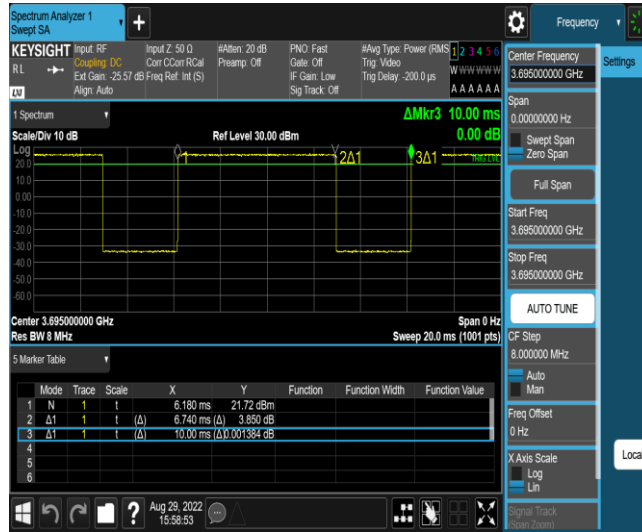

Appendix A: Duty Cycle

Test Result

Band	Bandwidth	Modulation	Channel	Mode	Dc	Dc Factor
Band48	10MHz	QPSK	55290	E-TM1.1	67.57	1.70
Band48	10MHz	64QAM	55290	E-TM3.1	67.47	1.71
Band48	10MHz	QPSK	55990	E-TM1.1	67.40	1.71
Band48	10MHz	64QAM	55990	E-TM3.1	67.57	1.70
Band48	10MHz	QPSK	56690	E-TM1.1	67.60	1.70
Band48	10MHz	64QAM	56690	E-TM3.1	67.40	1.71
Band48	20MHz	QPSK	55340	E-TM1.1	67.62	1.70
Band48	20MHz	64QAM	55340	E-TM3.1	67.62	1.70
Band48	20MHz	QPSK	55990	E-TM1.1	67.62	1.70
Band48	20MHz	64QAM	55990	E-TM3.1	67.40	1.71
Band48	20MHz	QPSK	56640	E-TM1.1	67.40	1.71
Band48	20MHz	64QAM	56640	E-TM3.1	67.62	1.70

Test Graphs

Band48-10MHz-QPSK-55290-E-TM1.1

Band48-10MHz-64QAM-55290-E-TM3.1

Band48-10MHz-QPSK-55990-E-TM1.1

Band48-10MHz-64QAM-55990-E-TM3.1

Band48-10MHz-QPSK-56690-E-TM1.1

Band48-10MHz-64QAM-56690-E-TM3.1

Band48-20MHz-QPSK-55340-E-TM1.1

Band48-20MHz-64QAM-55340-E-TM3.1

Band48-20MHz-QPSK-55990-E-TM1.1

Band48-20MHz-64QAM-55990-E-TM3.1

Band48-20MHz-QPSK-56640-E-TM1.1

Appendix B: Conducted Power Output Data

Test Result