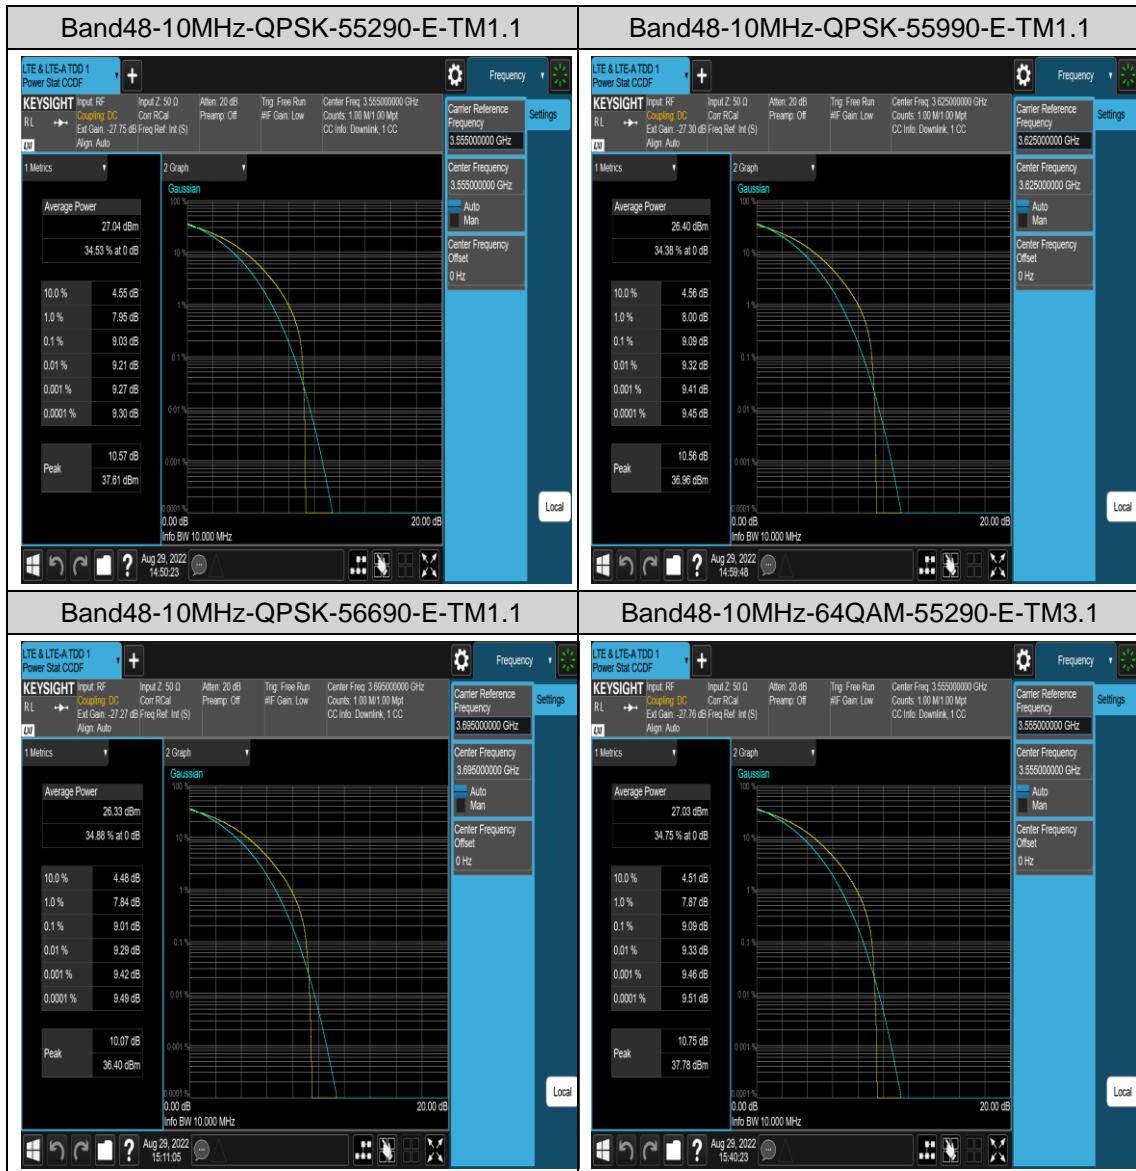

Appendix A: Duty Cycle

Test Result

Band	Bandwidth	Modulation	Channel	Mode	Dc	Dc Factor
Band48	10MHz	QPSK	55290	E-TM1.1	67.57	1.70
Band48	10MHz	64QAM	55290	E-TM3.1	67.47	1.71
Band48	10MHz	QPSK	55990	E-TM1.1	67.40	1.71
Band48	10MHz	64QAM	55990	E-TM3.1	67.57	1.70
Band48	10MHz	QPSK	56690	E-TM1.1	67.60	1.70
Band48	10MHz	64QAM	56690	E-TM3.1	67.40	1.71
Band48	20MHz	QPSK	55340	E-TM1.1	67.62	1.70
Band48	20MHz	64QAM	55340	E-TM3.1	67.62	1.70
Band48	20MHz	QPSK	55990	E-TM1.1	67.62	1.70
Band48	20MHz	64QAM	55990	E-TM3.1	67.40	1.71
Band48	20MHz	QPSK	56640	E-TM1.1	67.40	1.71
Band48	20MHz	64QAM	56640	E-TM3.1	67.62	1.70

Test Graphs

Appendix C: Peak-to-Average Ratio(CCDF)

Test Result

Band	Bandwidth	Modulation	Channel	Mode	Result(dBm)
Band48	10MHz	QPSK	55290	E-TM1.1	9.03
Band48	10MHz	QPSK	55990	E-TM1.1	9.09
Band48	10MHz	QPSK	56690	E-TM1.1	9.01
Band48	10MHz	64QAM	55290	E-TM3.1	9.09
Band48	10MHz	64QAM	55990	E-TM3.1	9.23
Band48	10MHz	64QAM	56690	E-TM3.1	9.19
Band48	20MHz	QPSK	55340	E-TM1.1	8.70
Band48	20MHz	QPSK	55990	E-TM1.1	9.02
Band48	20MHz	QPSK	56640	E-TM1.1	9.03
Band48	20MHz	64QAM	55340	E-TM3.1	8.25
Band48	20MHz	64QAM	55990	E-TM3.1	9.26
Band48	20MHz	64QAM	56640	E-TM3.1	8.78

Test Graphs

Appendix D: 26dB Bandwidth and Occupied Bandwidth

Test Result

Band	Bandwidth	Modulation	Channel	Mode	99%(MHz)	EBW(MHz)
Band48	10MHz	QPSK	55290	E-TM1.1	8.9200	9.360
Band48	10MHz	QPSK	55990	E-TM1.1	8.9132	9.358
Band48	10MHz	QPSK	56690	E-TM1.1	8.9328	9.347
Band48	10MHz	64QAM	55290	E-TM3.1	8.9273	9.324
Band48	10MHz	64QAM	55990	E-TM3.1	8.9231	9.368
Band48	10MHz	64QAM	56690	E-TM3.1	8.9291	9.334
Band48	20MHz	QPSK	55340	E-TM1.1	17.839	18.58
Band48	20MHz	QPSK	55990	E-TM1.1	17.856	18.51
Band48	20MHz	QPSK	56640	E-TM1.1	17.861	18.54
Band48	20MHz	64QAM	55340	E-TM3.1	17.858	18.54
Band48	20MHz	64QAM	55990	E-TM3.1	17.859	18.52
Band48	20MHz	64QAM	56640	E-TM3.1	17.872	18.57

Test Graphs

Appendix E: Band Edge

Test Graphs