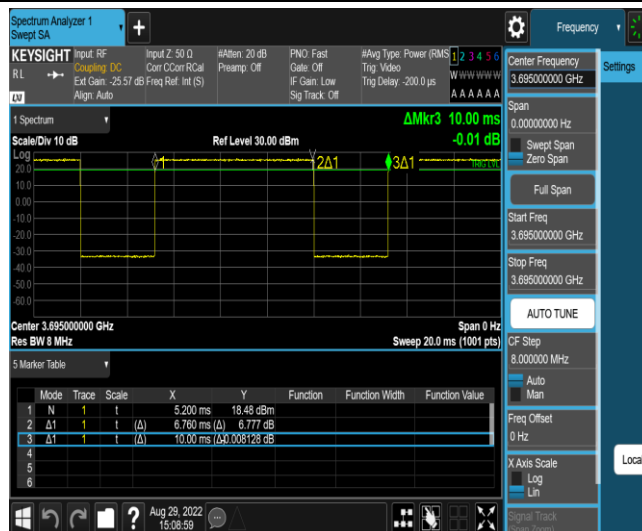

Appendix A: Duty Cycle

Test Result

Band	Bandwidth	Modulation	Channel	Mode	Dc	Dc Factor
Band48	10MHz	QPSK	55290	E-TM1.1	67.57	1.70
Band48	10MHz	64QAM	55290	E-TM3.1	67.47	1.71
Band48	10MHz	QPSK	55990	E-TM1.1	67.40	1.71
Band48	10MHz	64QAM	55990	E-TM3.1	67.57	1.70
Band48	10MHz	QPSK	56690	E-TM1.1	67.60	1.70
Band48	10MHz	64QAM	56690	E-TM3.1	67.40	1.71
Band48	20MHz	QPSK	55340	E-TM1.1	67.62	1.70
Band48	20MHz	64QAM	55340	E-TM3.1	67.62	1.70
Band48	20MHz	QPSK	55990	E-TM1.1	67.62	1.70
Band48	20MHz	64QAM	55990	E-TM3.1	67.40	1.71
Band48	20MHz	QPSK	56640	E-TM1.1	67.40	1.71
Band48	20MHz	64QAM	56640	E-TM3.1	67.62	1.70

Test Graphs

Band48-10MHz-QPSK-55290-E-TM1.1

Band48-10MHz-64QAM-55290-E-TM3.1

Band48-10MHz-QPSK-55990-E-TM1.1

Band48-10MHz-64QAM-55990-E-TM3.1

Band48-10MHz-QPSK-56690-E-TM1.1

Band48-10MHz-64QAM-56690-E-TM3.1

Band48-20MHz-QPSK-55340-E-TM1.1

Band48-20MHz-64QAM-55340-E-TM3.1

Band48-20MHz-QPSK-55990-E-TM1.1

Band48-20MHz-64QAM-55990-E-TM3.1

Band48-20MHz-QPSK-56640-E-TM1.1

Appendix B: Conducted Power Output Data

Test Result