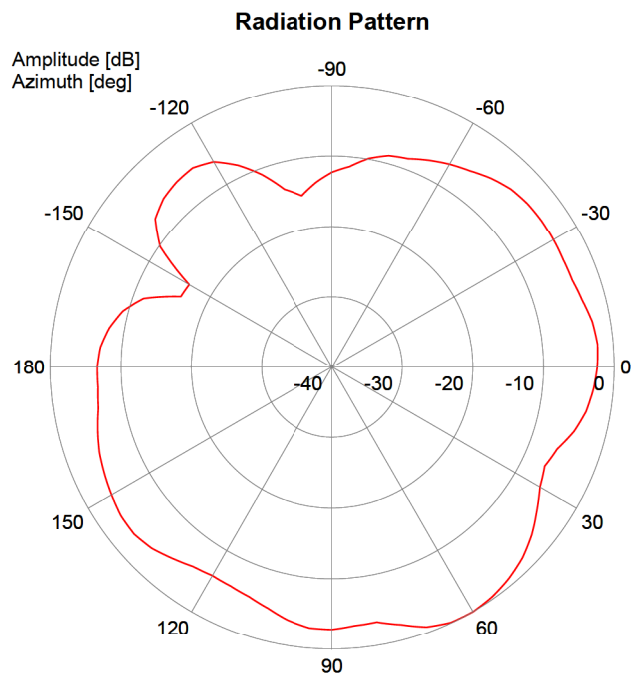

1399.35.0002

Object: SWA 2456/360/6/0/MIMO_2

Article-No.: 84123697

Lot-No.: 5013

Port: Port 1

Frequency: 6100 MHz

— Horizontal-Plane: Copolar

— Vertical-Plane: Copolar