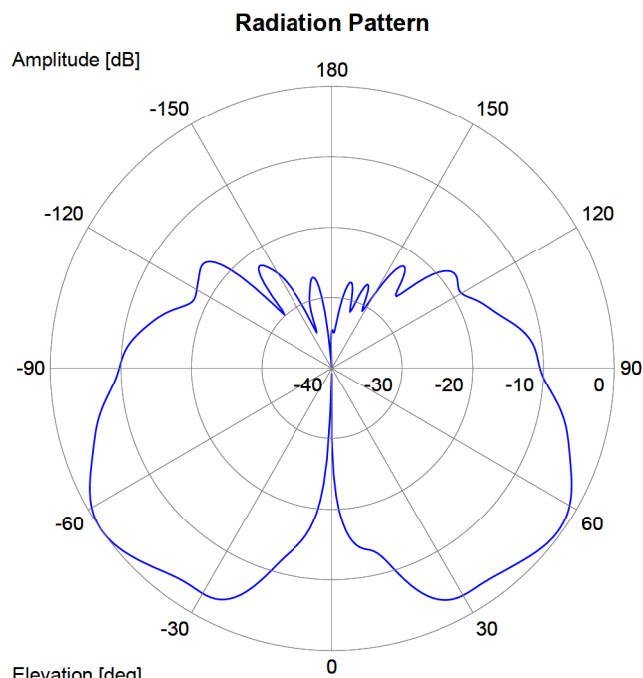

Article-No.: 84123697

Lot-No.: 5013

Port: Port 1

Frequency: 6500 MHz

— Horizontal-Plane: Copolar

— Vertical-Plane: Copolar

1399.35.0002

Object: SWA 2456/360/6/0/MIMO_2

Article-No.: 84123697

Lot-No.: 5013

Port: Port 2

Frequency: 6500 MHz

— Horizontal-Plane: Copolar

— Vertical-Plane: Copolar

1399.35.0002

Object: SWA 2456/360/6/0/MIMO_2