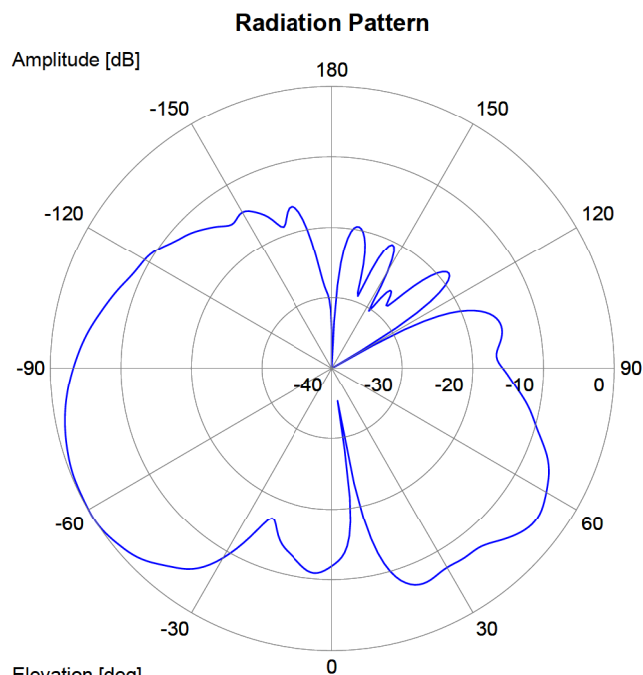

1399.35.0002

Object: SWA 2456/360/6/0/MIMO_2

Article-No.: 84123697

Lot-No.: 5013

Port: Port 3

Frequency: 6200 MHz

— Horizontal-Plane: Copolar

— Vertical-Plane: Copolar