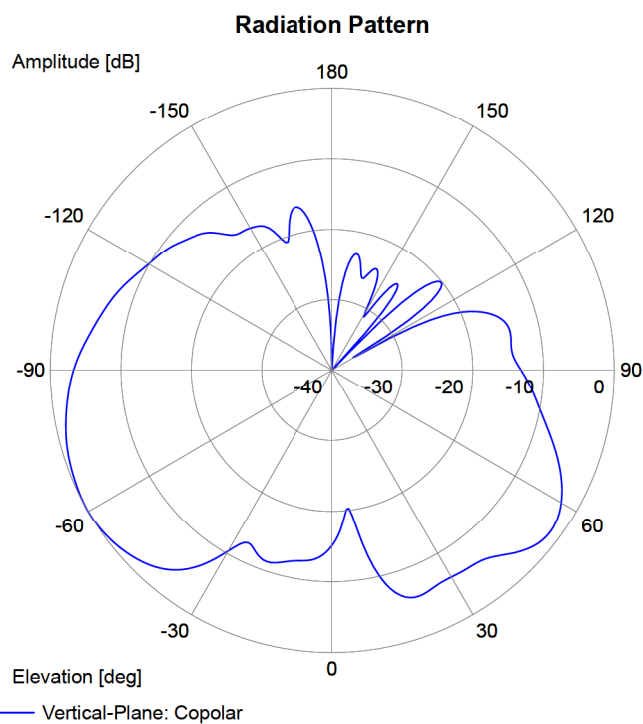

— Horizontal-Plane: Copolar

— Vertical-Plane: Copolar

1399.35.0002

Object: SWA 2456/360/6/0/MIMO_2

Article-No.: 84123697

Lot-No.: 5013

Port: Port 3

Frequency: 5975 MHz