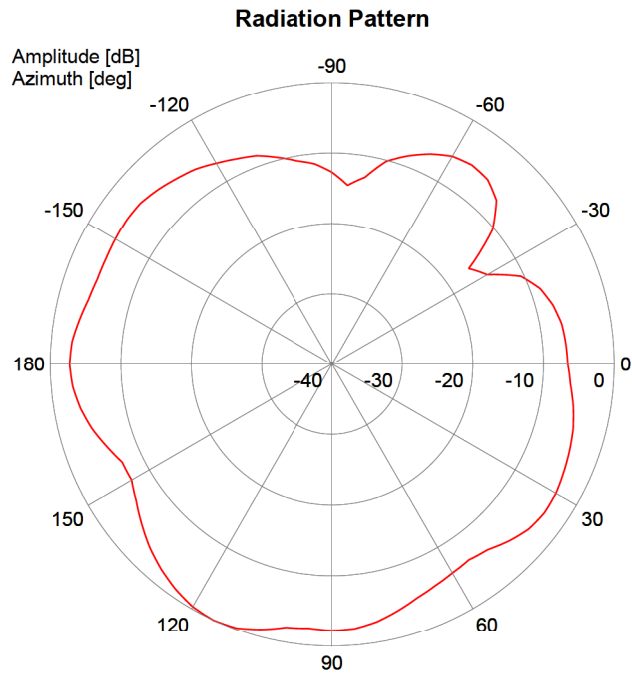

1399.35.0002

Object: SWA 2456/360/6/0/MIMO_2

Article-No.: 84123697

Lot-No.: 5013

Port: Port 3

Frequency: 6000 MHz

— Horizontal-Plane: Copolar

— Vertical-Plane: Copolar