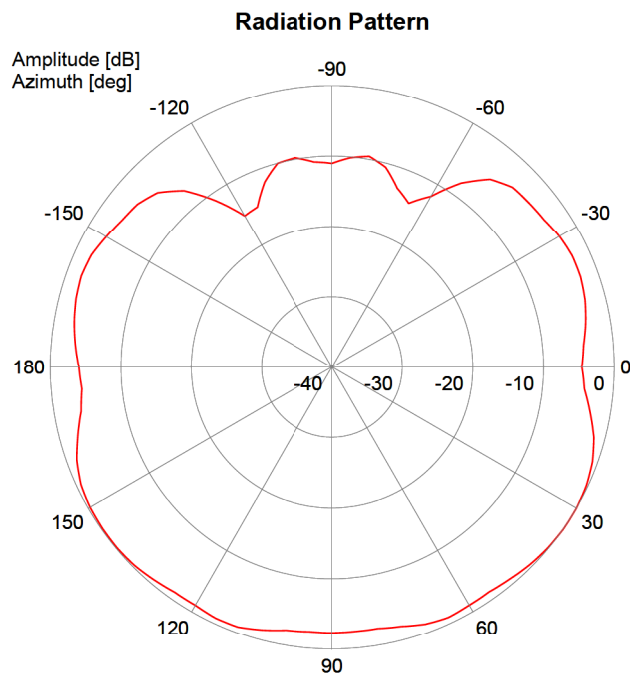

Article-No.: 84123697

Lot-No.: 5013

Port: Port 1

Frequency: 6500 MHz

— Horizontal-Plane: Copolar

— Vertical-Plane: Copolar

1399.35.0002

Object: SWA 2456/360/6/0/MIMO_2

Article-No.: 84123697

Lot-No.: 5013

Port: Port 2

Frequency: 6500 MHz

— Horizontal-Plane: Copolar

— Vertical-Plane: Copolar

1399.35.0002

Object: SWA 2456/360/6/0/MIMO_2