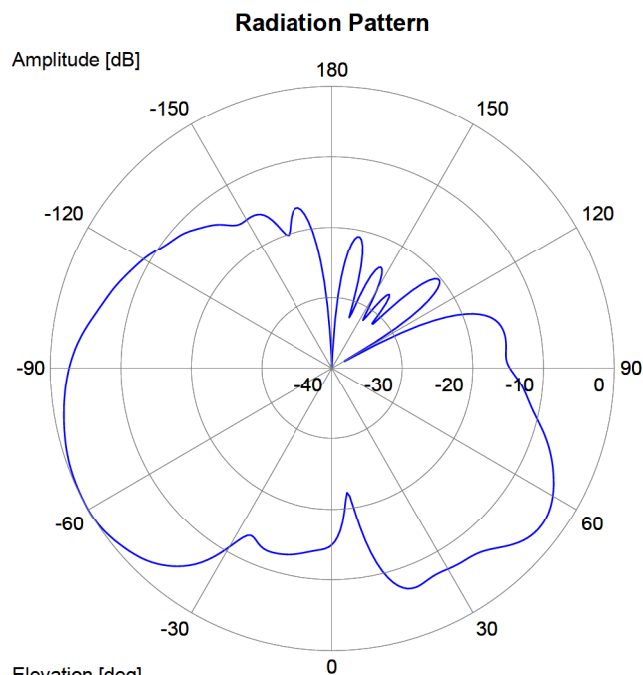

1399.35.0002

Object: SWA 2456/360/6/0/MIMO_2

Article-No.: 84123697

Lot-No.: 5013

Port: Port 3

Frequency: 6000 MHz

— Horizontal-Plane: Copolar

— Vertical-Plane: Copolar