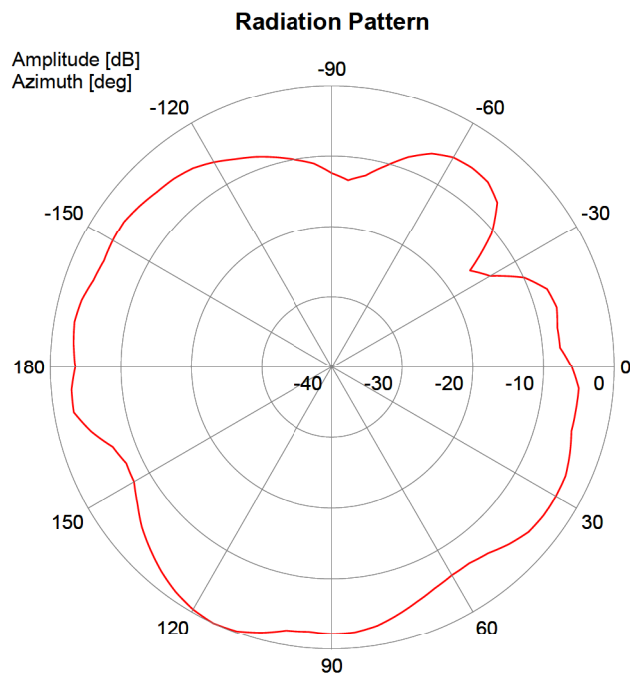

— Horizontal-Plane: Copolar

— Vertical-Plane: Copolar

1399.35.0002

Object: SWA 2456/360/6/0/MIMO_2

Article-No.: 84123697

Lot-No.: 5013

Port: Port 3

Frequency: 5975 MHz