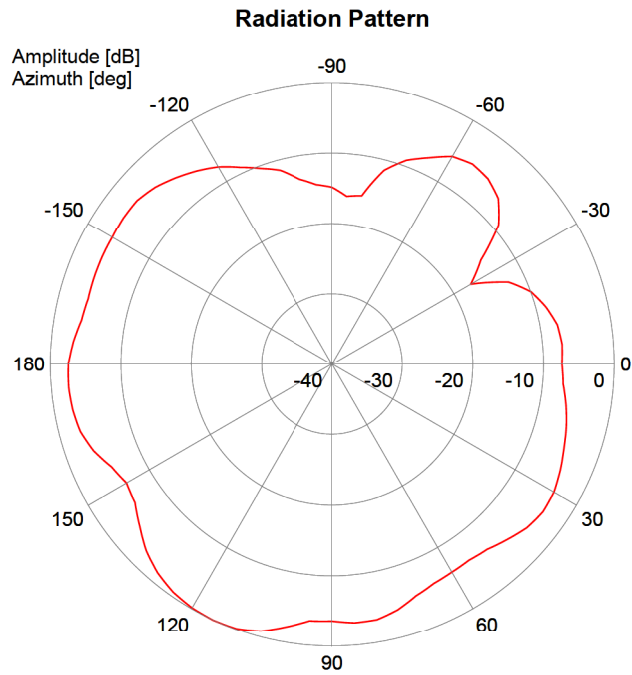

1399.35.0002

Object: SWA 2456/360/6/0/MIMO_2

Article-No.: 84123697

Lot-No.: 5013

Port: Port 3

Frequency: 6200 MHz

— Horizontal-Plane: Copolar

— Vertical-Plane: Copolar