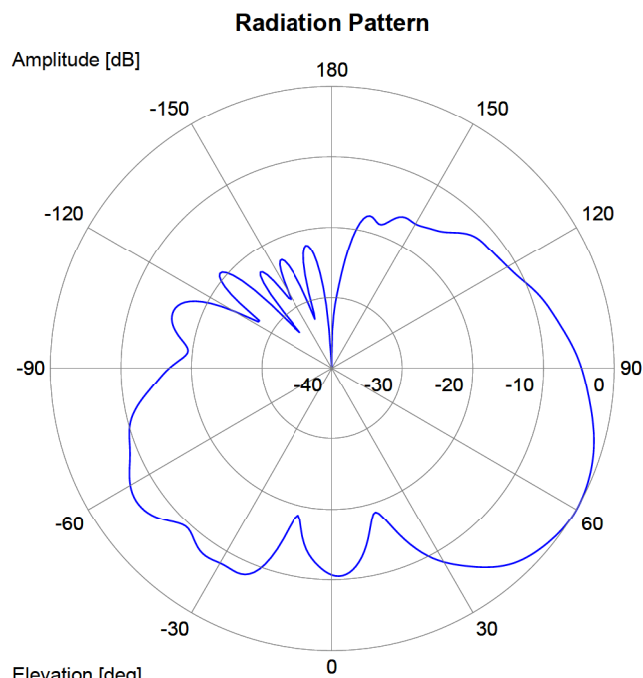

Article-No.: 84123697

Lot-No.: 5013

Port: Port 1

Frequency: 6500 MHz

— Horizontal-Plane: Copolar

— Vertical-Plane: Copolar

1399.35.0002

Object: SWA 2456/360/6/0/MIMO_2

Article-No.: 84123697

Lot-No.: 5013

Port: Port 2

Frequency: 6500 MHz

— Horizontal-Plane: Copolar

— Vertical-Plane: Copolar

1399.35.0002

Object: SWA 2456/360/6/0/MIMO_2