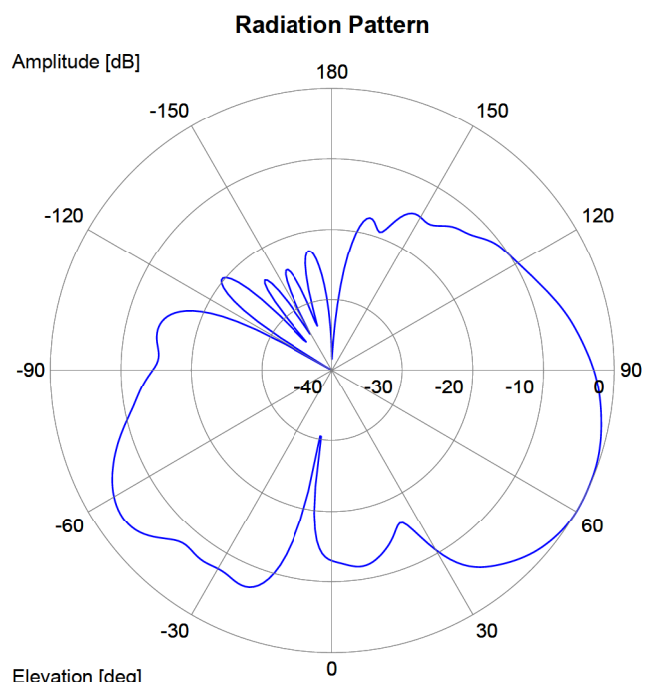

1399.35.0002

Object: SWA 2456/360/6/0/MIMO_2

Article-No.: 84123697

Lot-No.: 5013

Port: Port 1

Frequency: 6100 MHz

— Horizontal-Plane: Copolar

— Vertical-Plane: Copolar