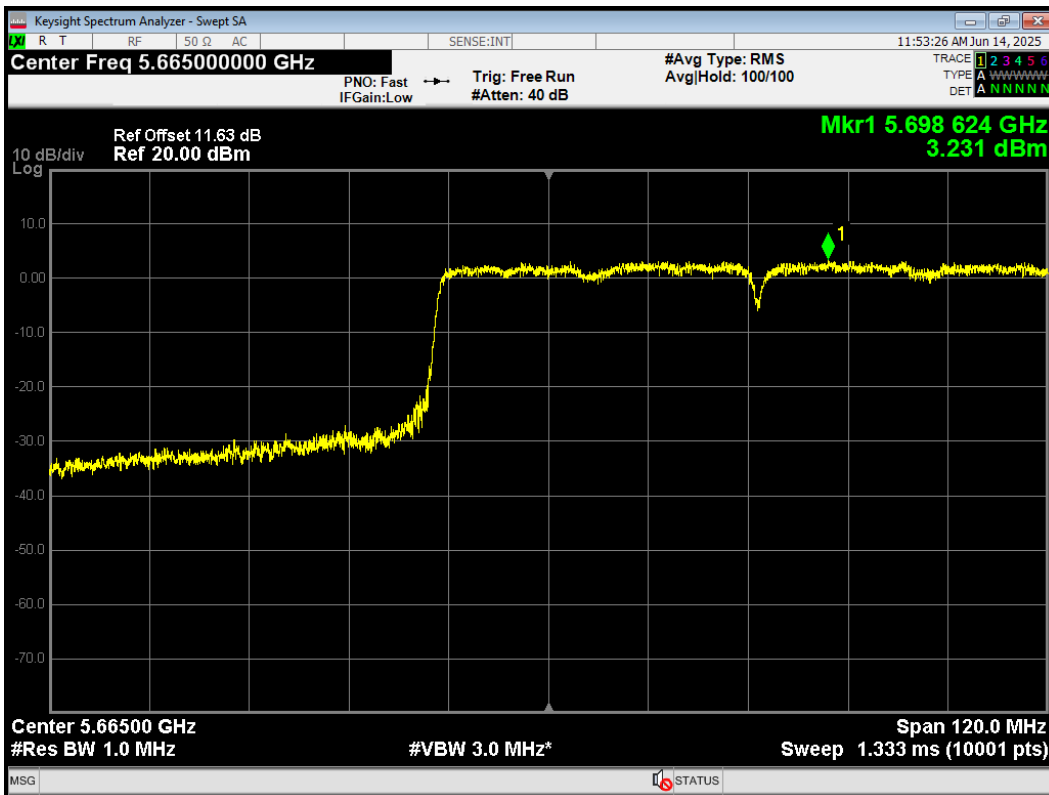

PSD 802.11ac(VHT40) 5590MHz Ant1

PSD 802.11ac(VHT40) 5590MHz Ant2

PSD 802.11ac(VHT40) 5670MHz Ant1

PSD 802.11ac(VHT40) 5670MHz Ant2

PSD 802.11ac(VHT40) 5710MHz Ant1

PSD 802.11ac(VHT40) 5710MHz Ant2

PSD 802.11ac(VHT80) 5530MHz Ant1

PSD 802.11ac(VHT80) 5530MHz Ant2

PSD 802.11ac(VHT80) 5610MHz Ant1

PSD 802.11ac(VHT80) 5610MHz Ant2

PSD 802.11ac(VHT80) 5690MHz Ant1

PSD 802.11ac(VHT80) 5690MHz Ant2

PSD 802.11ax(HE160) 5570MHz Ant1

PSD 802.11ax(HE160) 5570MHz Ant2

PSD 802.11ax(HE20) 5500MHz Ant1

PSD 802.11ax(HE20) 5500MHz Ant2