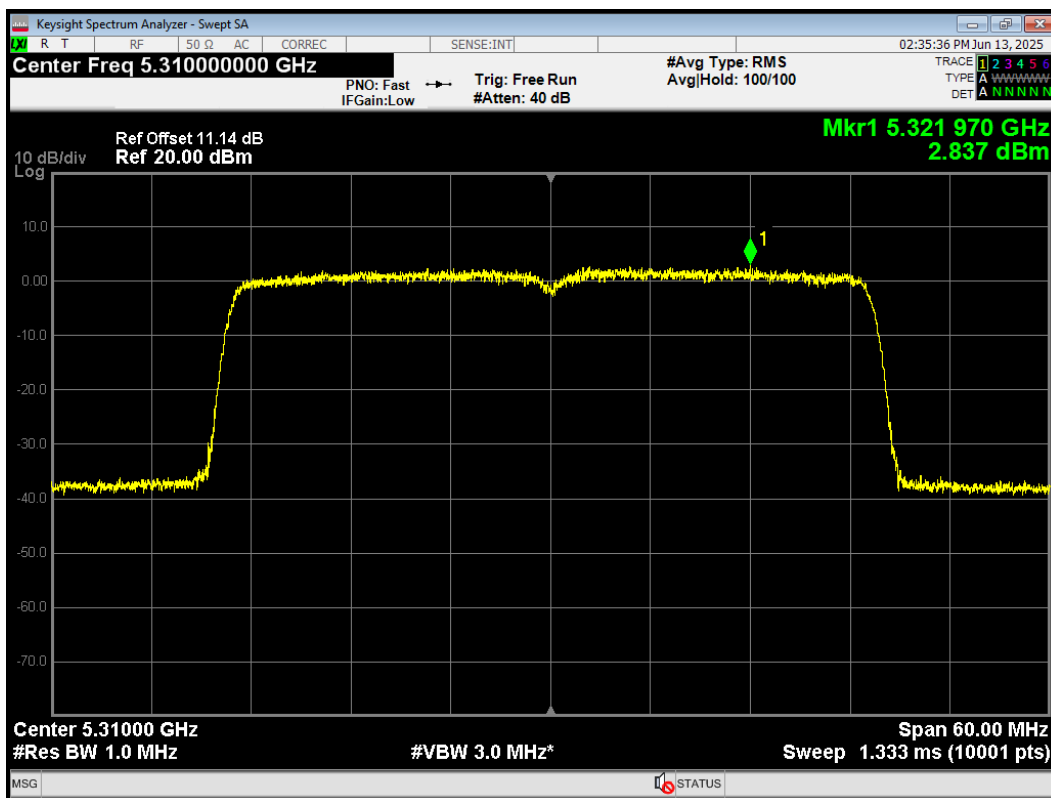

PSD 802.11ac(VHT20) 5260MHz Ant1

PSD 802.11ac(VHT20) 5260MHz Ant2

PSD 802.11ac(VHT20) 5300MHz Ant1

PSD 802.11ac(VHT20) 5300MHz Ant2

PSD 802.11ac(VHT20) 5320MHz Ant1

PSD 802.11ac(VHT20) 5320MHz Ant2

PSD 802.11ac(VHT40) 5270MHz Ant1

PSD 802.11ac(VHT40) 5270MHz Ant2

PSD 802.11ac(VHT40) 5310MHz Ant1

PSD 802.11ac(VHT40) 5310MHz Ant2

PSD 802.11ac(VHT80) 5290MHz Ant1

PSD 802.11ac(VHT80) 5290MHz Ant2

PSD 802.11ax(HE160) 5250MHz Ant1

PSD 802.11ax(HE160) 5250MHz Ant2