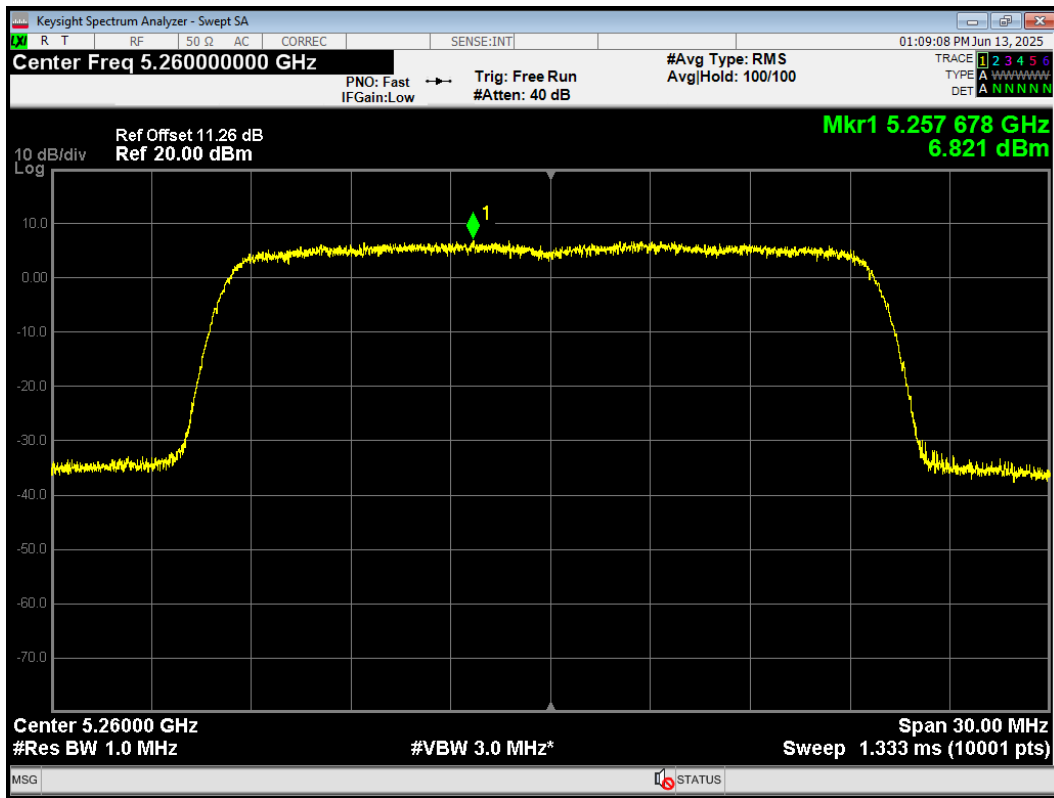

PSD 802.11ac(VHT40) 5270MHz Ant2

PSD 802.11ac(VHT40) 5310MHz Ant1

PSD 802.11ac(VHT40) 5310MHz Ant2

PSD 802.11ac(VHT80) 5290MHz Ant1

PSD 802.11ac(VHT80) 5290MHz Ant2

PSD 802.11ax(HE160) 5250MHz Ant1

PSD 802.11ax(HE160) 5250MHz Ant2

PSD 802.11ax(HE20) 5260MHz Ant1

PSD 802.11ax(HE20) 5260MHz Ant2

PSD 802.11ax(HE20) 5300MHz Ant1

PSD 802.11ax(HE20) 5300MHz Ant2

PSD 802.11ax(HE20) 5320MHz Ant1

PSD 802.11ax(HE20) 5320MHz Ant2

PSD 802.11ax(HE40) 5270MHz Ant1