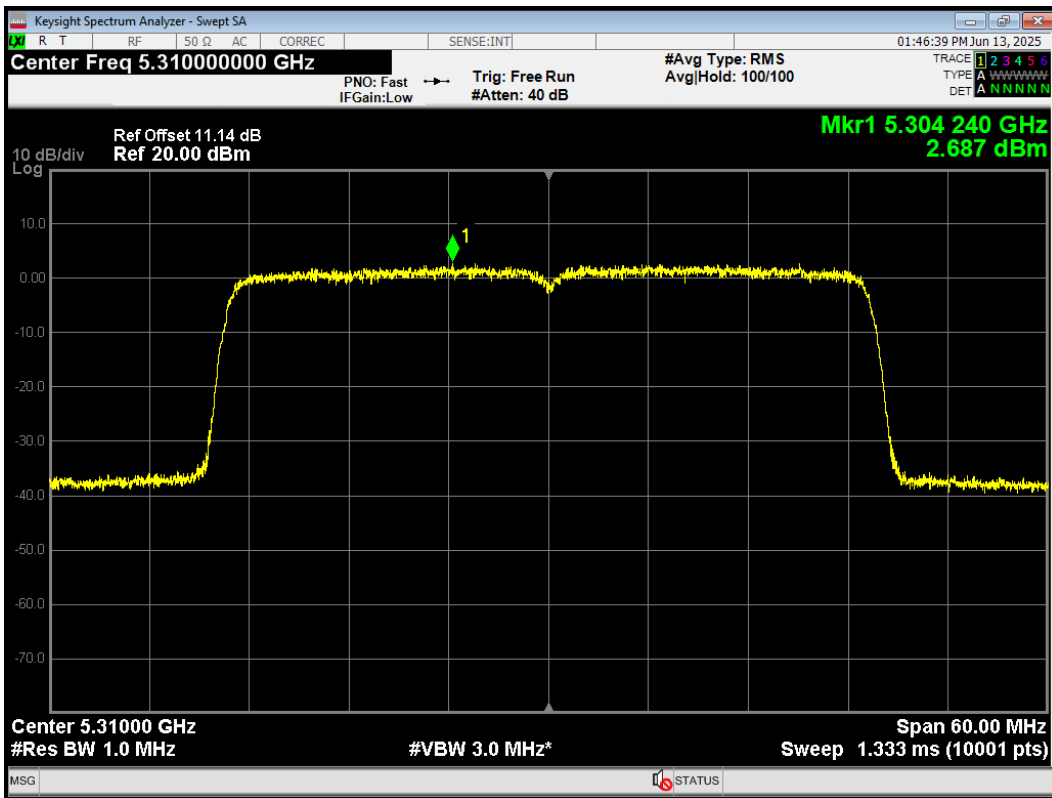

PSD 802.11n(HT40) 5310MHz Ant2