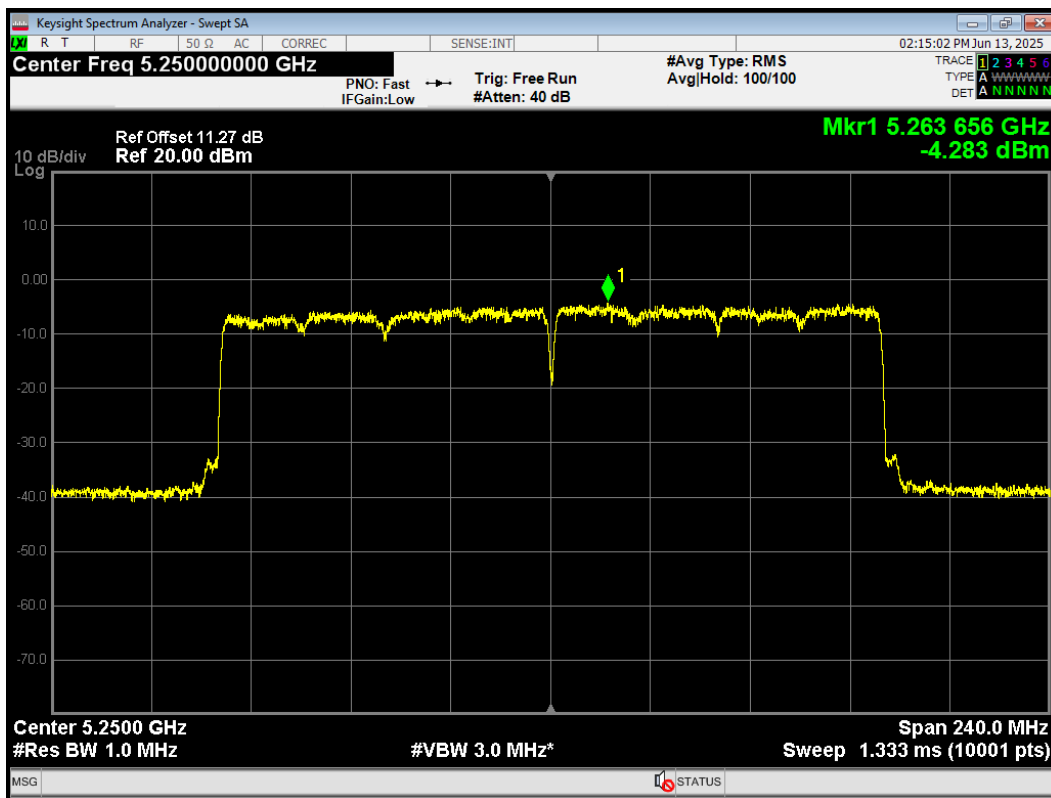

PSD 802.11ac(VHT40) 5270MHz Ant2

PSD 802.11ac(VHT40) 5310MHz Ant1

PSD 802.11ac(VHT40) 5310MHz Ant2

PSD 802.11ac(VHT80) 5290MHz Ant1

PSD 802.11ac(VHT80) 5290MHz Ant2

PSD 802.11ax(HE160) 5250MHz Ant1

PSD 802.11ax(HE160) 5250MHz Ant2

PSD 802.11ax(HE20) 5260MHz Ant1

PSD 802.11ax(HE20) 5260MHz Ant2

PSD 802.11ax(HE20) 5300MHz Ant1

PSD 802.11ax(HE20) 5300MHz Ant2

PSD 802.11ax(HE20) 5320MHz Ant1

PSD 802.11ax(HE20) 5320MHz Ant2

PSD 802.11ax(HE40) 5270MHz Ant1