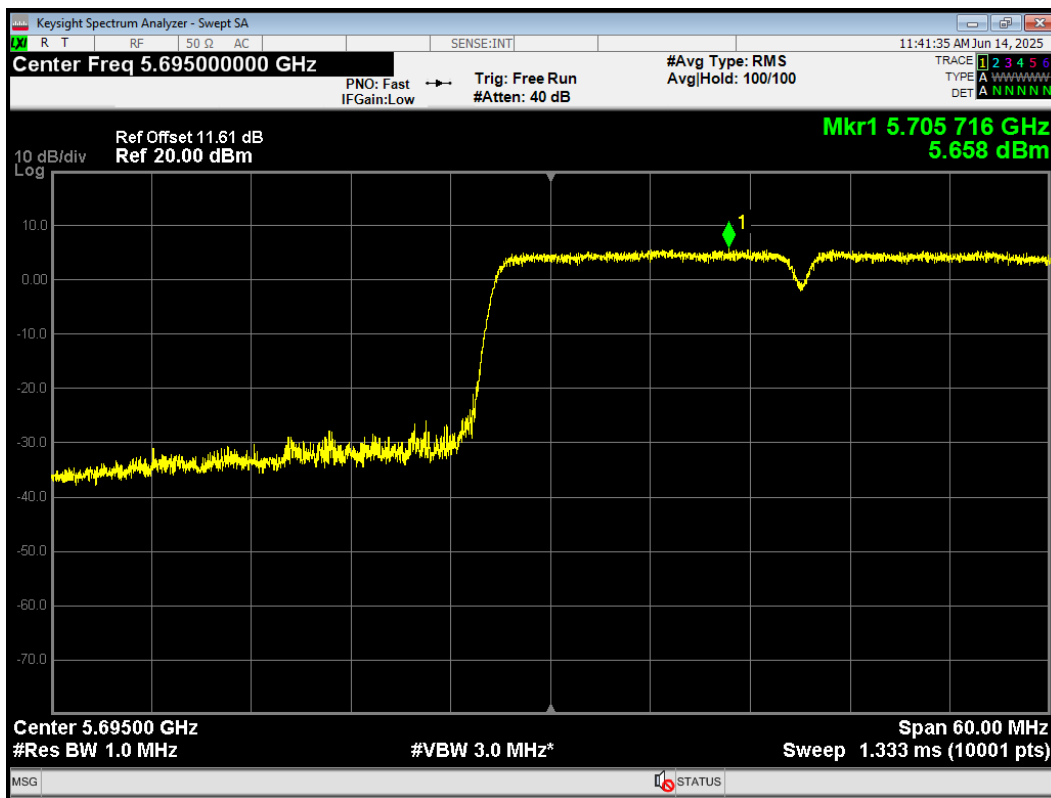

PSD 802.11ac(VHT20) 5600MHz Ant2

PSD 802.11ac(VHT20) 5700MHz Ant1

PSD 802.11ac(VHT20) 5700MHz Ant2

PSD 802.11ac(VHT20) 5720MHz Ant1

PSD 802.11ac(VHT20) 5720MHz Ant2

PSD 802.11ac(VHT40) 5510MHz Ant1

PSD 802.11ac(VHT40) 5510MHz Ant2

PSD 802.11ac(VHT40) 5590MHz Ant1

PSD 802.11ac(VHT40) 5590MHz Ant2

PSD 802.11ac(VHT40) 5670MHz Ant1

PSD 802.11ac(VHT40) 5670MHz Ant2

PSD 802.11ac(VHT40) 5710MHz Ant1

PSD 802.11ac(VHT40) 5710MHz Ant2

PSD 802.11ac(VHT80) 5530MHz Ant1

PSD 802.11ac(VHT80) 5530MHz Ant2

PSD 802.11ac(VHT80) 5610MHz Ant1

PSD 802.11ac(VHT80) 5610MHz Ant2

PSD 802.11ac(VHT80) 5690MHz Ant1

PSD 802.11ac(VHT80) 5690MHz Ant2

PSD 802.11ax(HE160) 5570MHz Ant1

PSD 802.11ax(HE160) 5570MHz Ant2

PSD 802.11ax(HE20) 5500MHz Ant1

PSD 802.11ax(HE20) 5500MHz Ant2