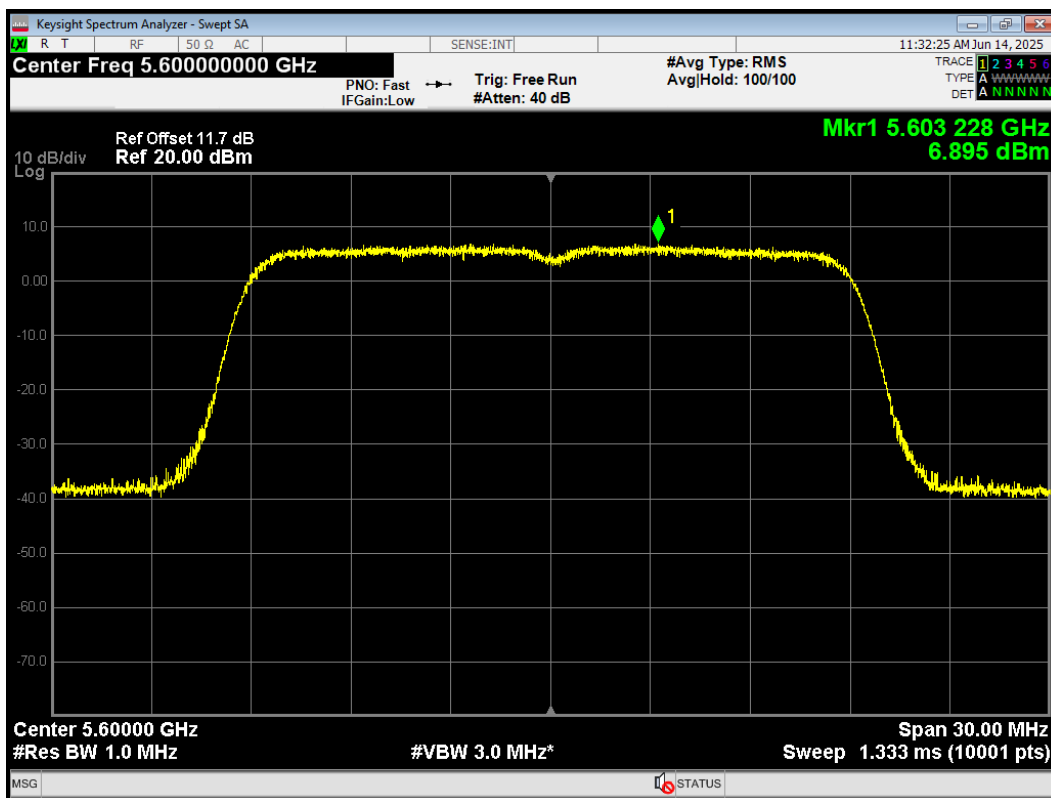

PSD 802.11n(HT40) 5310MHz Ant2

U-NII-2C

PSD 802.11ac(VHT160) 5570MHz Ant1

PSD 802.11ac(VHT160) 5570MHz Ant2

PSD 802.11ac(VHT20) 5500MHz Ant1

PSD 802.11ac(VHT20) 5500MHz Ant2

PSD 802.11ac(VHT20) 5600MHz Ant1

PSD 802.11ac(VHT20) 5600MHz Ant2

PSD 802.11ac(VHT20) 5700MHz Ant1

PSD 802.11ac(VHT20) 5700MHz Ant2

PSD 802.11ac(VHT20) 5720MHz Ant1

PSD 802.11ac(VHT20) 5720MHz Ant2

PSD 802.11ac(VHT40) 5510MHz Ant1

PSD 802.11ac(VHT40) 5510MHz Ant2