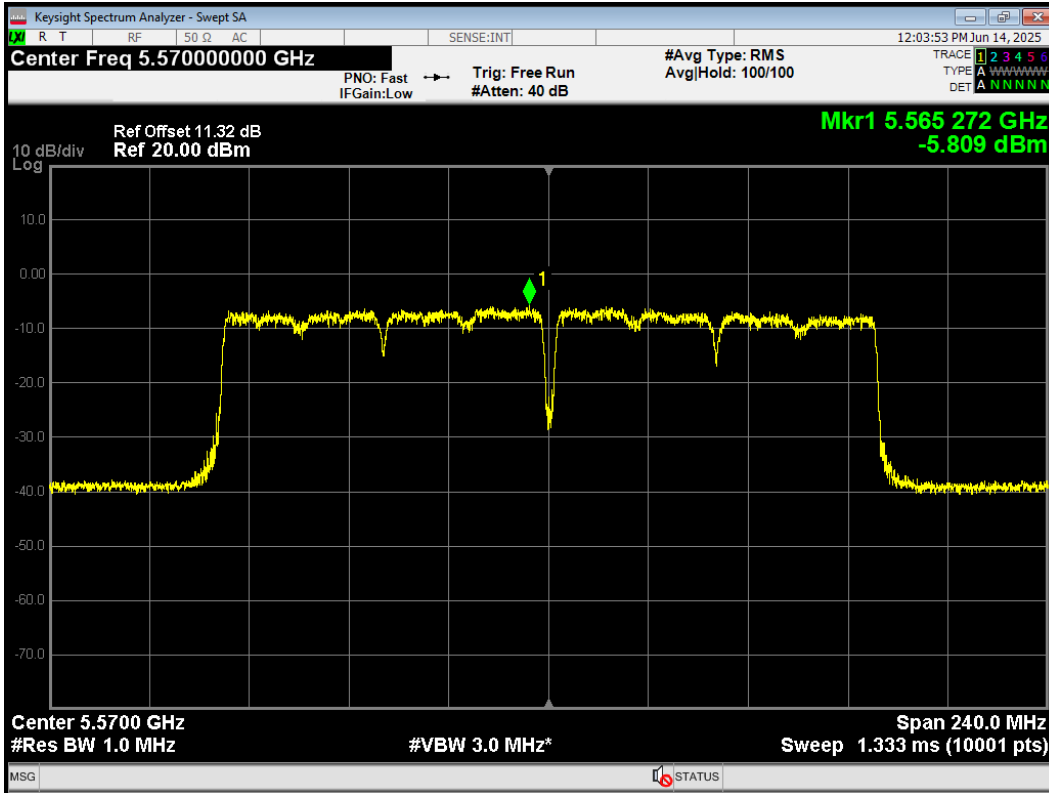

U-NII-2C

PSD 802.11ac(VHT160) 5570MHz Ant1