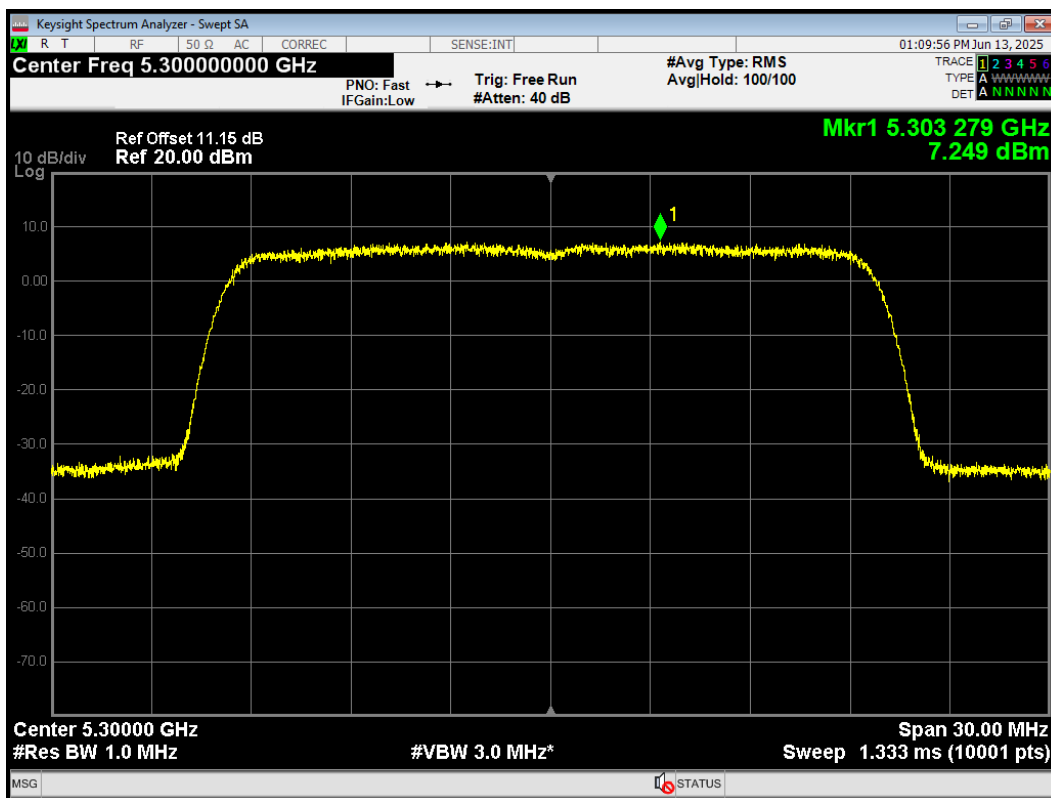

PSD 802.11ax(HE20) 5260MHz Ant1

PSD 802.11ax(HE20) 5260MHz Ant2

PSD 802.11ax(HE20) 5300MHz Ant1

PSD 802.11ax(HE20) 5300MHz Ant2

PSD 802.11ax(HE20) 5320MHz Ant1

PSD 802.11ax(HE20) 5320MHz Ant2

PSD 802.11ax(HE40) 5270MHz Ant1

PSD 802.11ax(HE40) 5270MHz Ant2

PSD 802.11ax(HE40) 5310MHz Ant1

PSD 802.11ax(HE40) 5310MHz Ant2

PSD 802.11ax(HE80) 5290MHz Ant1

PSD 802.11ax(HE80) 5290MHz Ant2

PSD 802.11n(HT20) 5260MHz Ant1

PSD 802.11n(HT20) 5260MHz Ant2