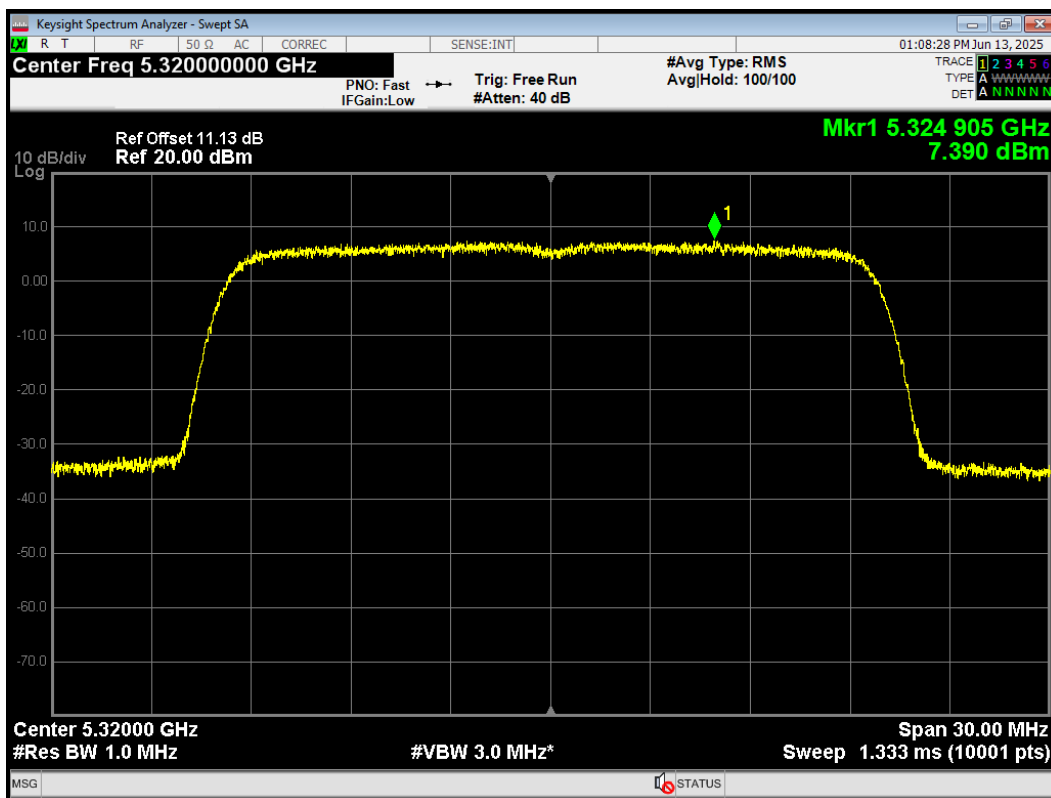

PSD 802.11ax(HE20) 5260MHz Ant1

PSD 802.11ax(HE20) 5260MHz Ant2

PSD 802.11ax(HE20) 5300MHz Ant1

PSD 802.11ax(HE20) 5300MHz Ant2

PSD 802.11ax(HE20) 5320MHz Ant1

PSD 802.11ax(HE20) 5320MHz Ant2

PSD 802.11ax(HE40) 5270MHz Ant1

PSD 802.11ax(HE40) 5270MHz Ant2

PSD 802.11ax(HE40) 5310MHz Ant1

PSD 802.11ax(HE40) 5310MHz Ant2

PSD 802.11ax(HE80) 5290MHz Ant1

PSD 802.11ax(HE80) 5290MHz Ant2

PSD 802.11n(HT20) 5260MHz Ant1

PSD 802.11n(HT20) 5260MHz Ant2