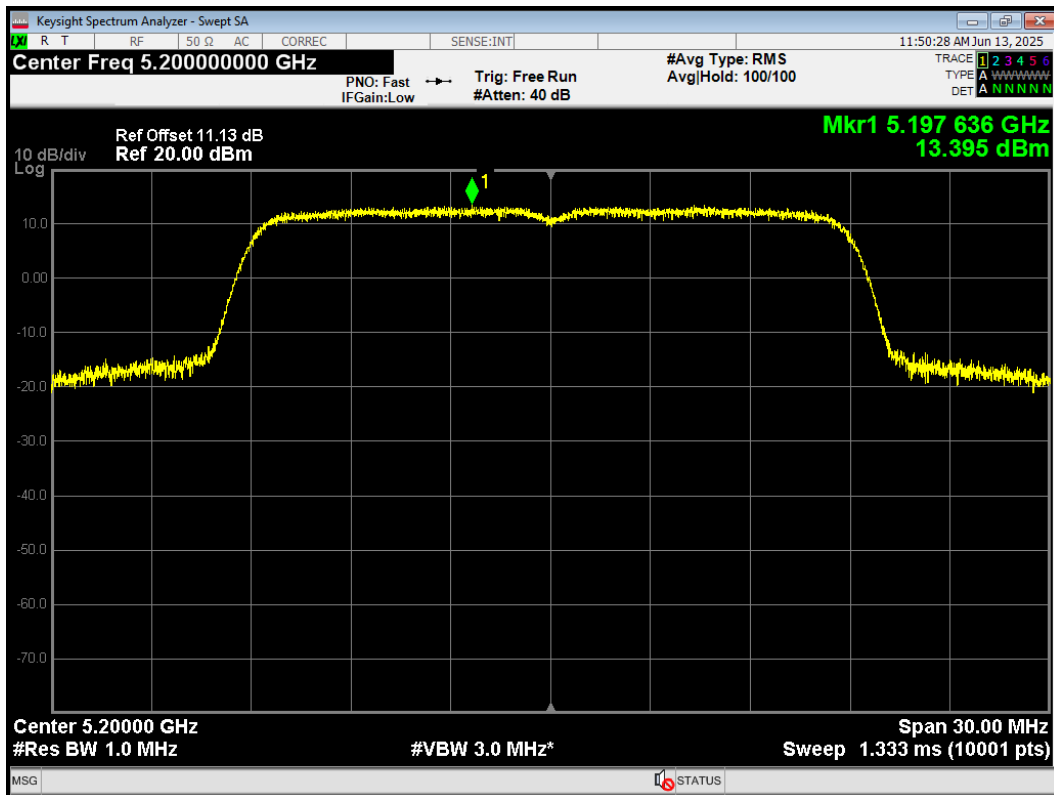

PSD 802.11ax(HE80) 5210MHz Ant1

PSD 802.11ax(HE80) 5210MHz Ant2

PSD 802.11n(HT20) 5180MHz Ant1

PSD 802.11n(HT20) 5180MHz Ant2

PSD 802.11n(HT20) 5200MHz Ant1

PSD 802.11n(HT20) 5200MHz Ant2

PSD 802.11n(HT20) 5240MHz Ant1