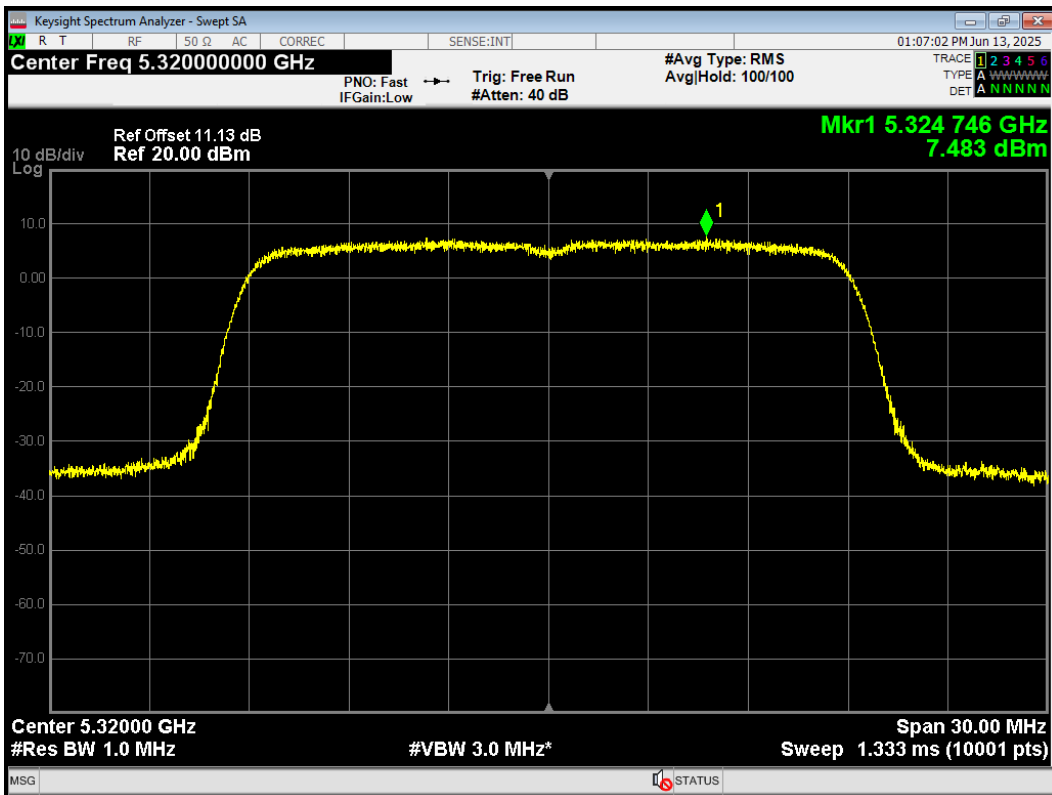

PSD 802.11ac(VHT20) 5260MHz Ant1

PSD 802.11ac(VHT20) 5260MHz Ant2

PSD 802.11ac(VHT20) 5300MHz Ant1

PSD 802.11ac(VHT20) 5300MHz Ant2

PSD 802.11ac(VHT20) 5320MHz Ant1

PSD 802.11ac(VHT20) 5320MHz Ant2

PSD 802.11ac(VHT40) 5270MHz Ant1

PSD 802.11ac(VHT40) 5270MHz Ant2

PSD 802.11ac(VHT40) 5310MHz Ant1

PSD 802.11ac(VHT40) 5310MHz Ant2

PSD 802.11ac(VHT80) 5290MHz Ant1

PSD 802.11ac(VHT80) 5290MHz Ant2

PSD 802.11ax(HE160) 5250MHz Ant1

PSD 802.11ax(HE160) 5250MHz Ant2