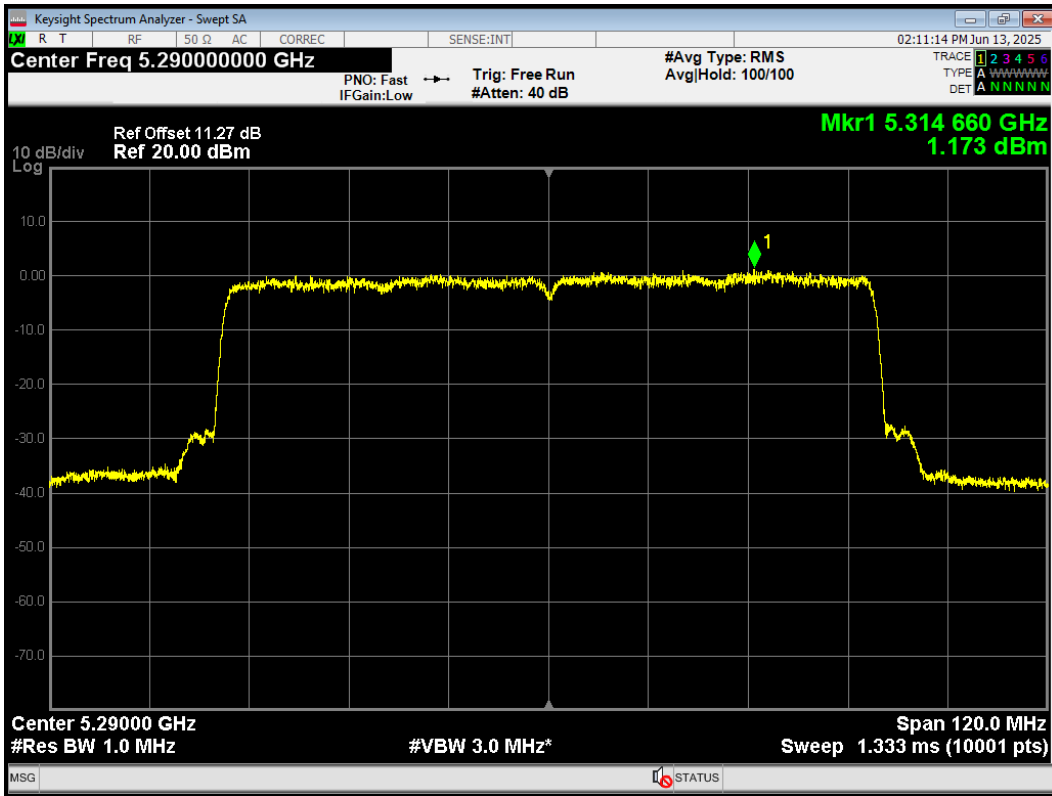

PSD 802.11ac(VHT40) 5270MHz Ant2

PSD 802.11ac(VHT40) 5310MHz Ant1

PSD 802.11ac(VHT40) 5310MHz Ant2

PSD 802.11ac(VHT80) 5290MHz Ant1

PSD 802.11ac(VHT80) 5290MHz Ant2

PSD 802.11ax(HE160) 5250MHz Ant1

PSD 802.11ax(HE160) 5250MHz Ant2

PSD 802.11ax(HE20) 5260MHz Ant1

PSD 802.11ax(HE20) 5260MHz Ant2

PSD 802.11ax(HE20) 5300MHz Ant1

PSD 802.11ax(HE20) 5300MHz Ant2

PSD 802.11ax(HE20) 5320MHz Ant1

PSD 802.11ax(HE20) 5320MHz Ant2

PSD 802.11ax(HE40) 5270MHz Ant1