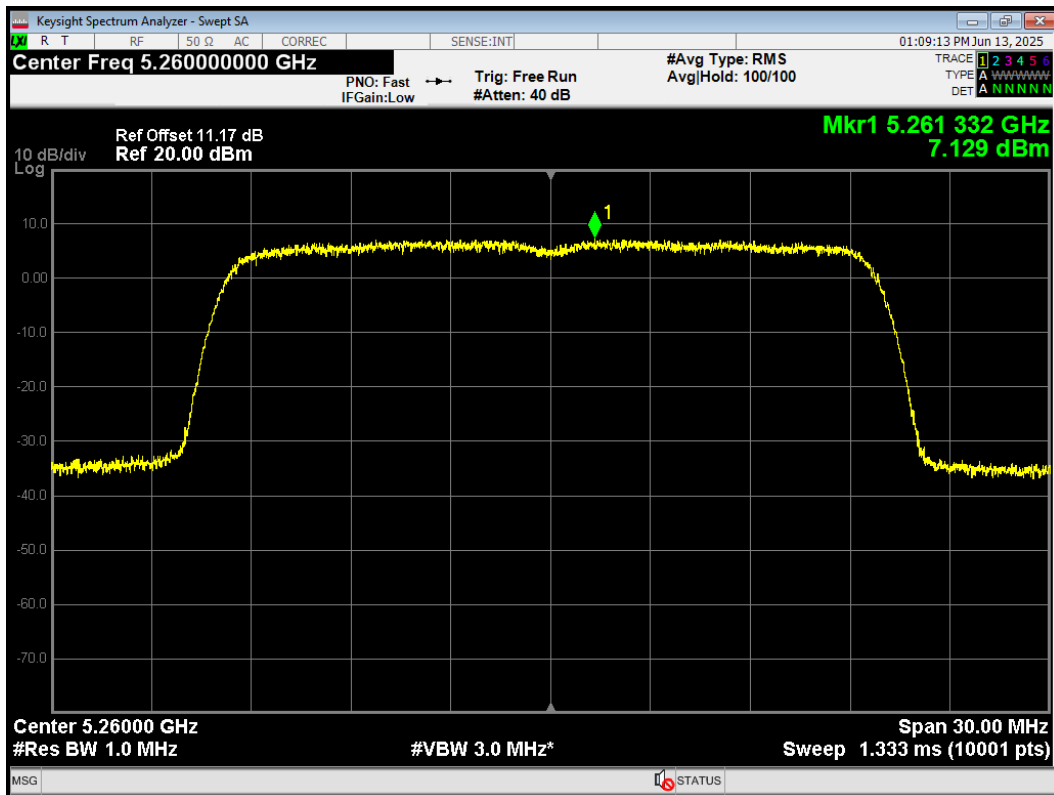

PSD 802.11ac(VHT40) 5270MHz Ant2

PSD 802.11ac(VHT40) 5310MHz Ant1

PSD 802.11ac(VHT40) 5310MHz Ant2

PSD 802.11ac(VHT80) 5290MHz Ant1

PSD 802.11ac(VHT80) 5290MHz Ant2

PSD 802.11ax(HE160) 5250MHz Ant1

PSD 802.11ax(HE160) 5250MHz Ant2

PSD 802.11ax(HE20) 5260MHz Ant1

PSD 802.11ax(HE20) 5260MHz Ant2

PSD 802.11ax(HE20) 5300MHz Ant1

PSD 802.11ax(HE20) 5300MHz Ant2

PSD 802.11ax(HE20) 5320MHz Ant1

PSD 802.11ax(HE20) 5320MHz Ant2

PSD 802.11ax(HE40) 5270MHz Ant1