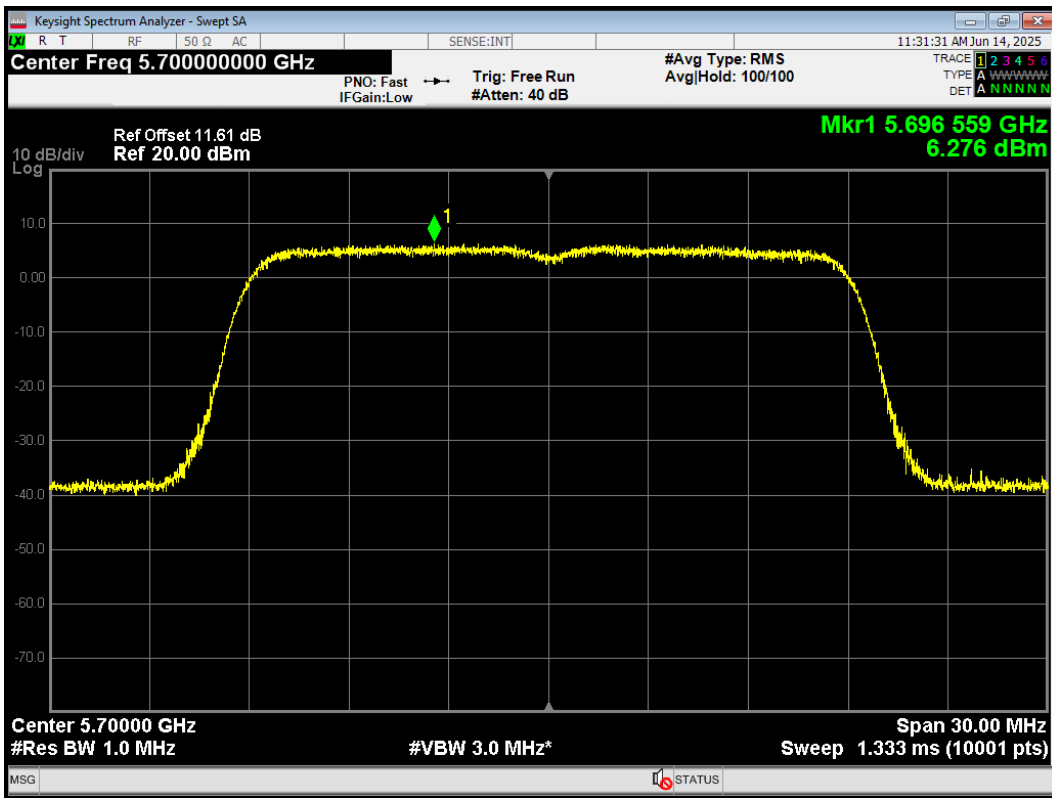

PSD 802.11n(HT40) 5310MHz Ant2

U-NII-2C

PSD 802.11ac(VHT160) 5570MHz Ant1

PSD 802.11ac(VHT160) 5570MHz Ant2

PSD 802.11ac(VHT20) 5500MHz Ant1

PSD 802.11ac(VHT20) 5500MHz Ant2

PSD 802.11ac(VHT20) 5600MHz Ant1

PSD 802.11ac(VHT20) 5600MHz Ant2

PSD 802.11ac(VHT20) 5700MHz Ant1

PSD 802.11ac(VHT20) 5700MHz Ant2

PSD 802.11ac(VHT20) 5720MHz Ant1

PSD 802.11ac(VHT20) 5720MHz Ant2

PSD 802.11ac(VHT40) 5510MHz Ant1

PSD 802.11ac(VHT40) 5510MHz Ant2