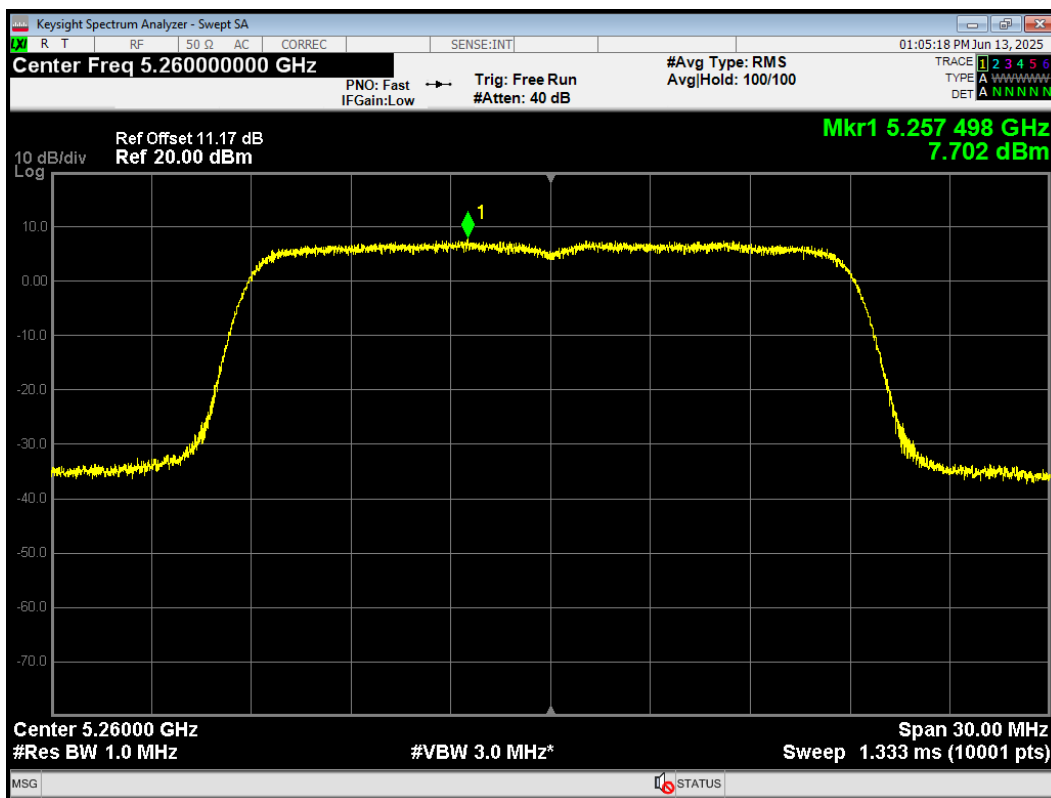

PSD 802.11n(HT20) 5240MHz Ant2

PSD 802.11n(HT40) 5190MHz Ant1

PSD 802.11n(HT40) 5190MHz Ant2

PSD 802.11n(HT40) 5230MHz Ant1

PSD 802.11n(HT40) 5230MHz Ant2

U-NII-2A

PSD 802.11ac(VHT160) 5250MHz Ant1

PSD 802.11ac(VHT160) 5250MHz Ant2

PSD 802.11ac(VHT20) 5260MHz Ant1

PSD 802.11ac(VHT20) 5260MHz Ant2

PSD 802.11ac(VHT20) 5300MHz Ant1

PSD 802.11ac(VHT20) 5300MHz Ant2

PSD 802.11ac(VHT20) 5320MHz Ant1

PSD 802.11ac(VHT20) 5320MHz Ant2

PSD 802.11ac(VHT40) 5270MHz Ant1