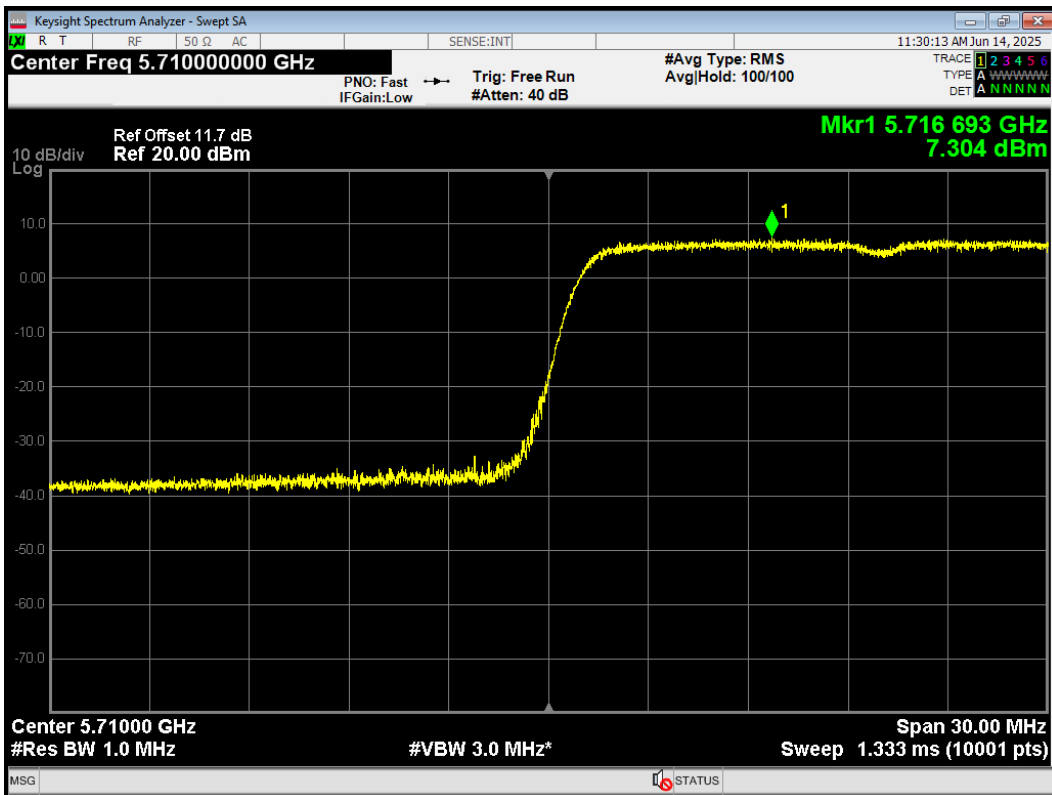

PSD 802.11ac(VHT20) 5600MHz Ant2

PSD 802.11ac(VHT20) 5700MHz Ant1

PSD 802.11ac(VHT20) 5700MHz Ant2

PSD 802.11ac(VHT20) 5720MHz Ant1

PSD 802.11ac(VHT20) 5720MHz Ant2

PSD 802.11ac(VHT40) 5510MHz Ant1

PSD 802.11ac(VHT40) 5510MHz Ant2

PSD 802.11ac(VHT40) 5590MHz Ant1

PSD 802.11ac(VHT40) 5590MHz Ant2

PSD 802.11ac(VHT40) 5670MHz Ant1

PSD 802.11ac(VHT40) 5670MHz Ant2

PSD 802.11ac(VHT40) 5710MHz Ant1

PSD 802.11ac(VHT40) 5710MHz Ant2

PSD 802.11ac(VHT80) 5530MHz Ant1