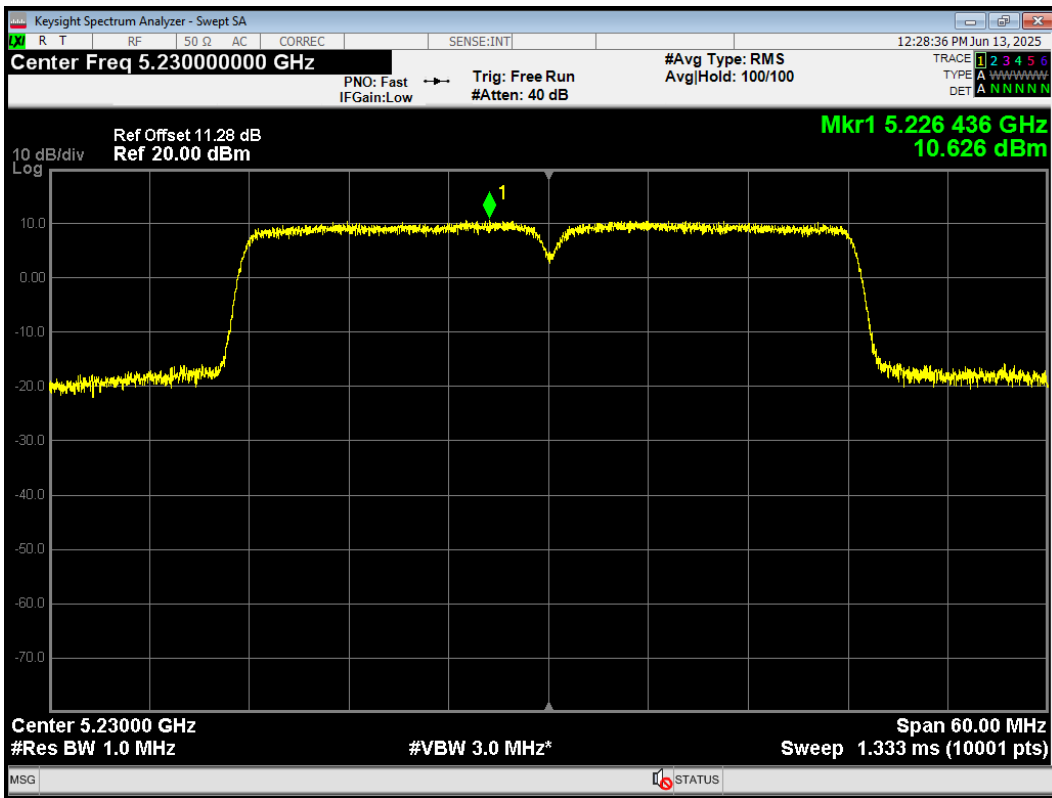

PSD 802.11n(HT20) 5240MHz Ant2

PSD 802.11n(HT40) 5190MHz Ant1

PSD 802.11n(HT40) 5190MHz Ant2

PSD 802.11n(HT40) 5230MHz Ant1

PSD 802.11n(HT40) 5230MHz Ant2

U-NII-2A

PSD 802.11ac(VHT160) 5250MHz Ant1

PSD 802.11ac(VHT160) 5250MHz Ant2

PSD 802.11ac(VHT20) 5260MHz Ant1

PSD 802.11ac(VHT20) 5260MHz Ant2

PSD 802.11ac(VHT20) 5300MHz Ant1

PSD 802.11ac(VHT20) 5300MHz Ant2

PSD 802.11ac(VHT20) 5320MHz Ant1

PSD 802.11ac(VHT20) 5320MHz Ant2

PSD 802.11ac(VHT40) 5270MHz Ant1