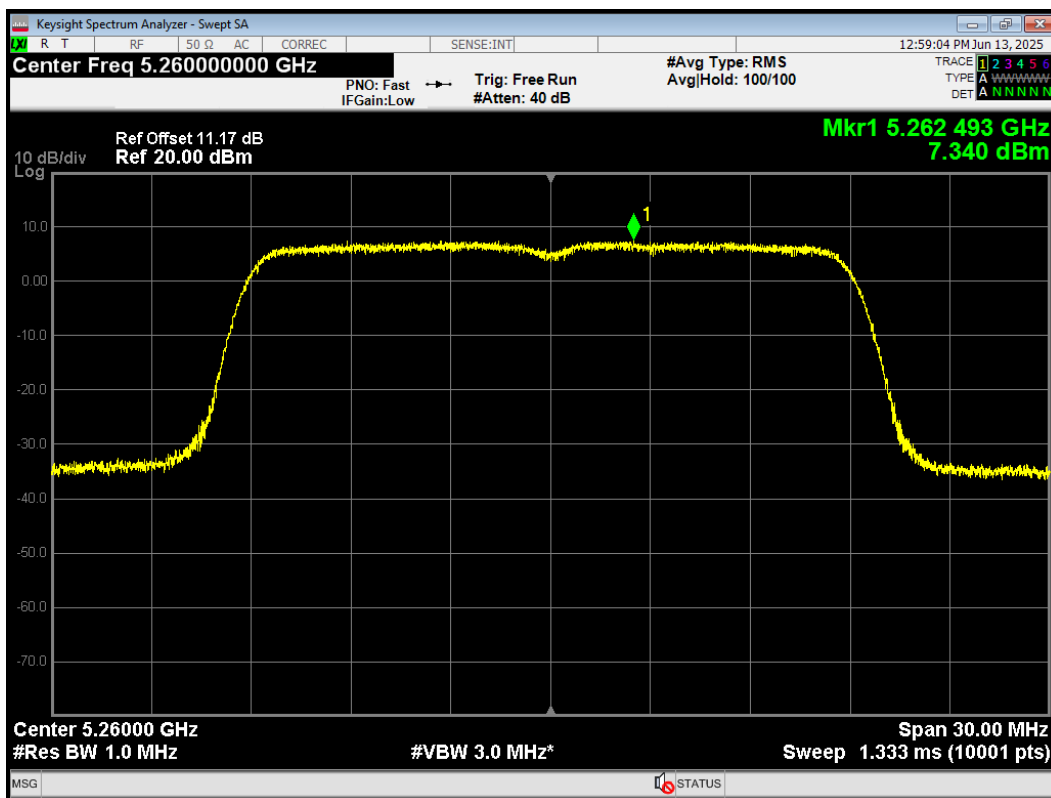

PSD 802.11ax(HE40) 5270MHz Ant2

PSD 802.11ax(HE40) 5310MHz Ant1

PSD 802.11ax(HE40) 5310MHz Ant2

PSD 802.11ax(HE80) 5290MHz Ant1

PSD 802.11ax(HE80) 5290MHz Ant2

PSD 802.11n(HT20) 5260MHz Ant1

PSD 802.11n(HT20) 5260MHz Ant2

PSD 802.11n(HT20) 5300MHz Ant1

PSD 802.11n(HT20) 5300MHz Ant2

PSD 802.11n(HT20) 5320MHz Ant1

PSD 802.11n(HT20) 5320MHz Ant2

PSD 802.11n(HT40) 5270MHz Ant1

PSD 802.11n(HT40) 5270MHz Ant2

PSD 802.11n(HT40) 5310MHz Ant1