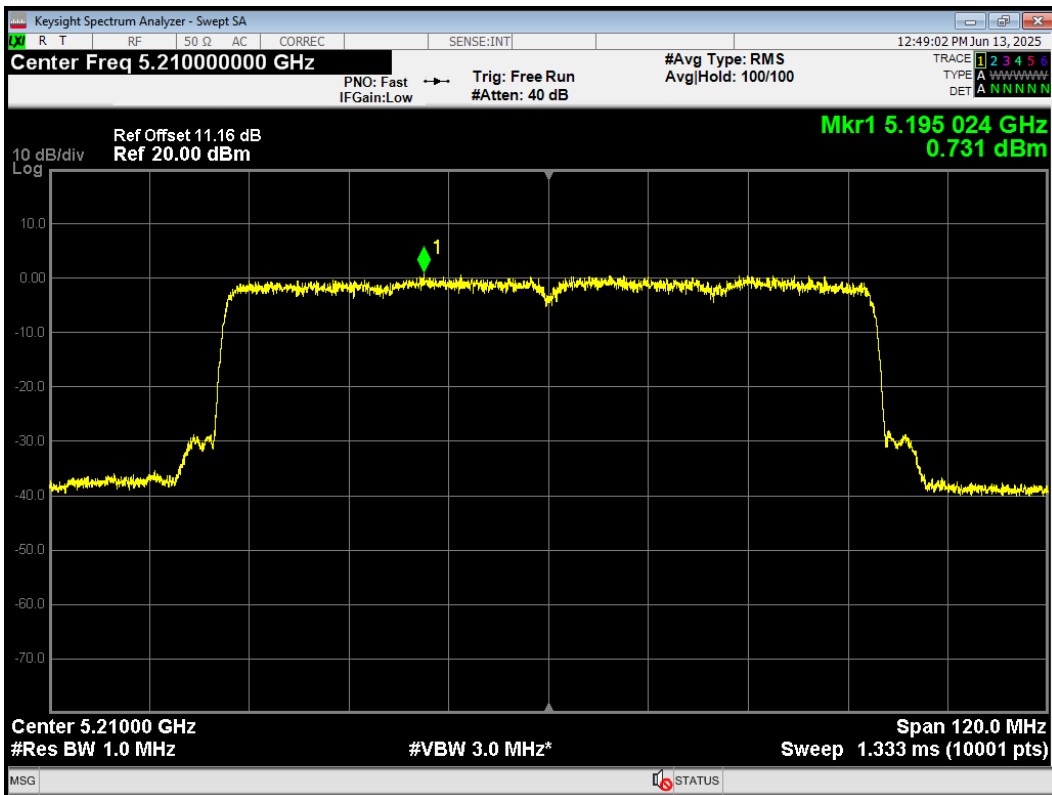

PSD 802.11ax(HE80) 5210MHz Ant1

PSD 802.11ax(HE80) 5210MHz Ant2

PSD 802.11n(HT20) 5180MHz Ant1

PSD 802.11n(HT20) 5180MHz Ant2

PSD 802.11n(HT20) 5200MHz Ant1

PSD 802.11n(HT20) 5200MHz Ant2

PSD 802.11n(HT20) 5240MHz Ant1