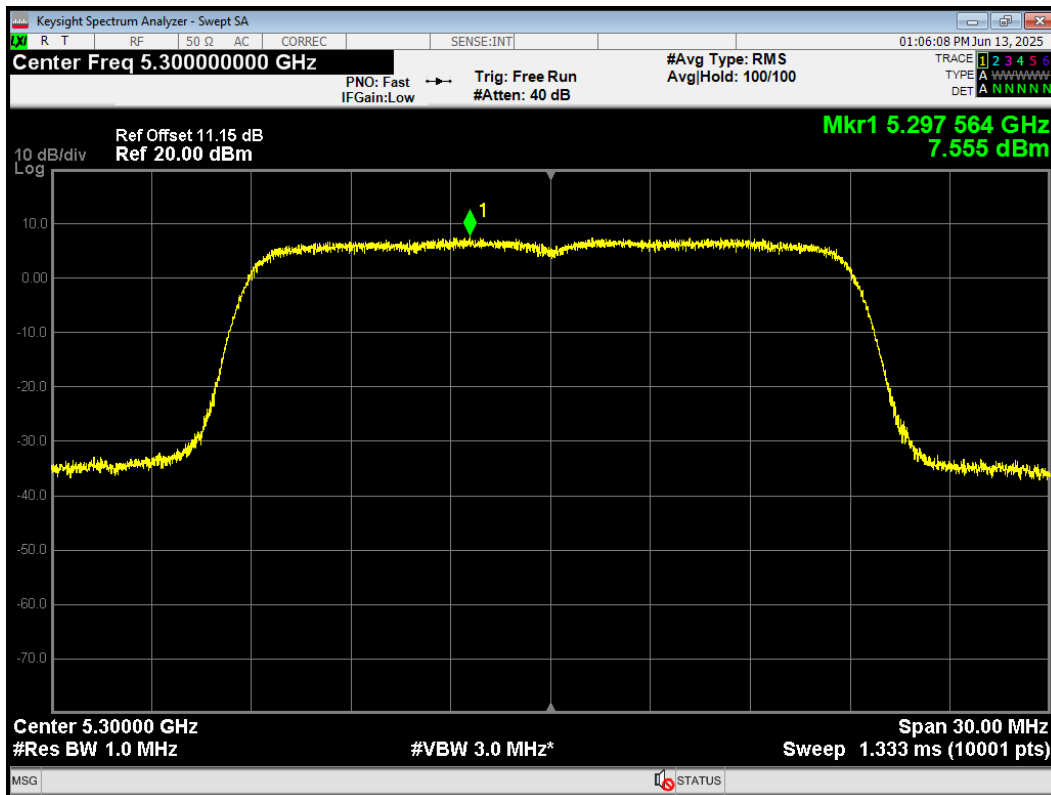

PSD 802.11ac(VHT20) 5260MHz Ant1

PSD 802.11ac(VHT20) 5260MHz Ant2

PSD 802.11ac(VHT20) 5300MHz Ant1

PSD 802.11ac(VHT20) 5300MHz Ant2

PSD 802.11ac(VHT20) 5320MHz Ant1

PSD 802.11ac(VHT20) 5320MHz Ant2

PSD 802.11ac(VHT40) 5270MHz Ant1

PSD 802.11ac(VHT40) 5270MHz Ant2

PSD 802.11ac(VHT40) 5310MHz Ant1

PSD 802.11ac(VHT40) 5310MHz Ant2

PSD 802.11ac(VHT80) 5290MHz Ant1

PSD 802.11ac(VHT80) 5290MHz Ant2

PSD 802.11ax(HE160) 5250MHz Ant1

PSD 802.11ax(HE160) 5250MHz Ant2