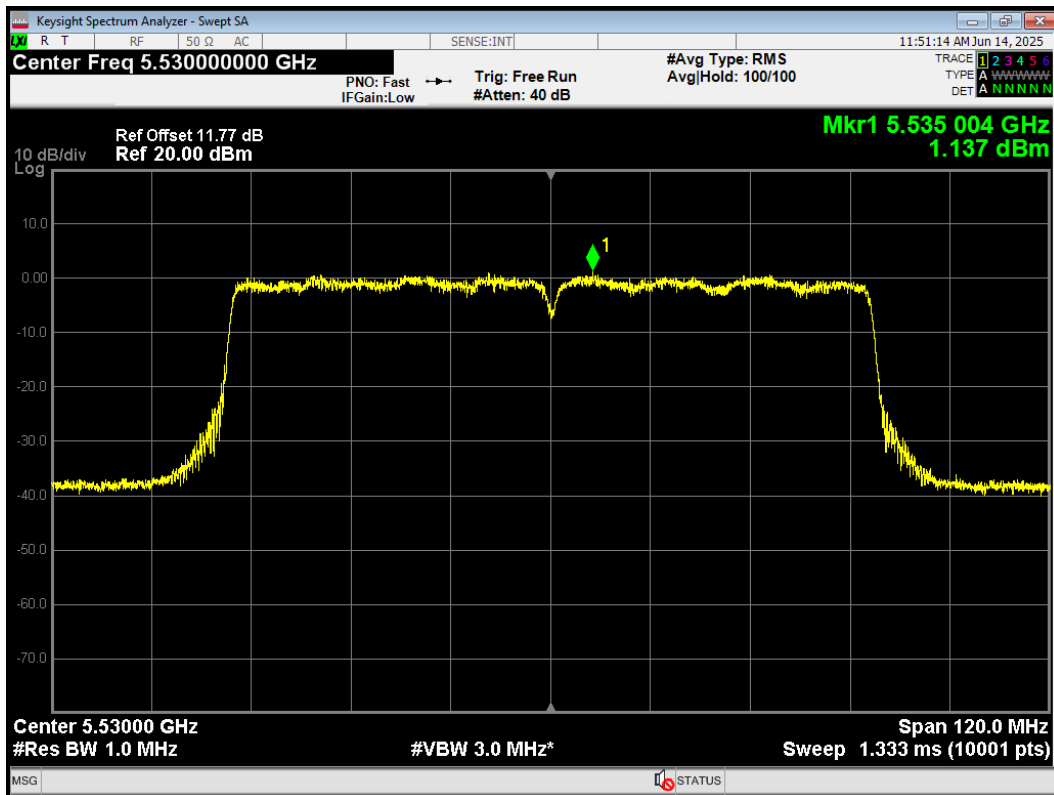

PSD 802.11ac(VHT20) 5600MHz Ant2

PSD 802.11ac(VHT20) 5700MHz Ant1

PSD 802.11ac(VHT20) 5700MHz Ant2

PSD 802.11ac(VHT20) 5720MHz Ant1

PSD 802.11ac(VHT20) 5720MHz Ant2

PSD 802.11ac(VHT40) 5510MHz Ant1

PSD 802.11ac(VHT40) 5510MHz Ant2

PSD 802.11ac(VHT40) 5590MHz Ant1

PSD 802.11ac(VHT40) 5590MHz Ant2

PSD 802.11ac(VHT40) 5670MHz Ant1

PSD 802.11ac(VHT40) 5670MHz Ant2

PSD 802.11ac(VHT40) 5710MHz Ant1

PSD 802.11ac(VHT40) 5710MHz Ant2

PSD 802.11ac(VHT80) 5530MHz Ant1

PSD 802.11ac(VHT80) 5530MHz Ant2

PSD 802.11ac(VHT80) 5610MHz Ant1

PSD 802.11ac(VHT80) 5610MHz Ant2

PSD 802.11ac(VHT80) 5690MHz Ant1

PSD 802.11ac(VHT80) 5690MHz Ant2

PSD 802.11ax(HE160) 5570MHz Ant1

PSD 802.11ax(HE160) 5570MHz Ant2

PSD 802.11ax(HE20) 5500MHz Ant1

PSD 802.11ax(HE20) 5500MHz Ant2