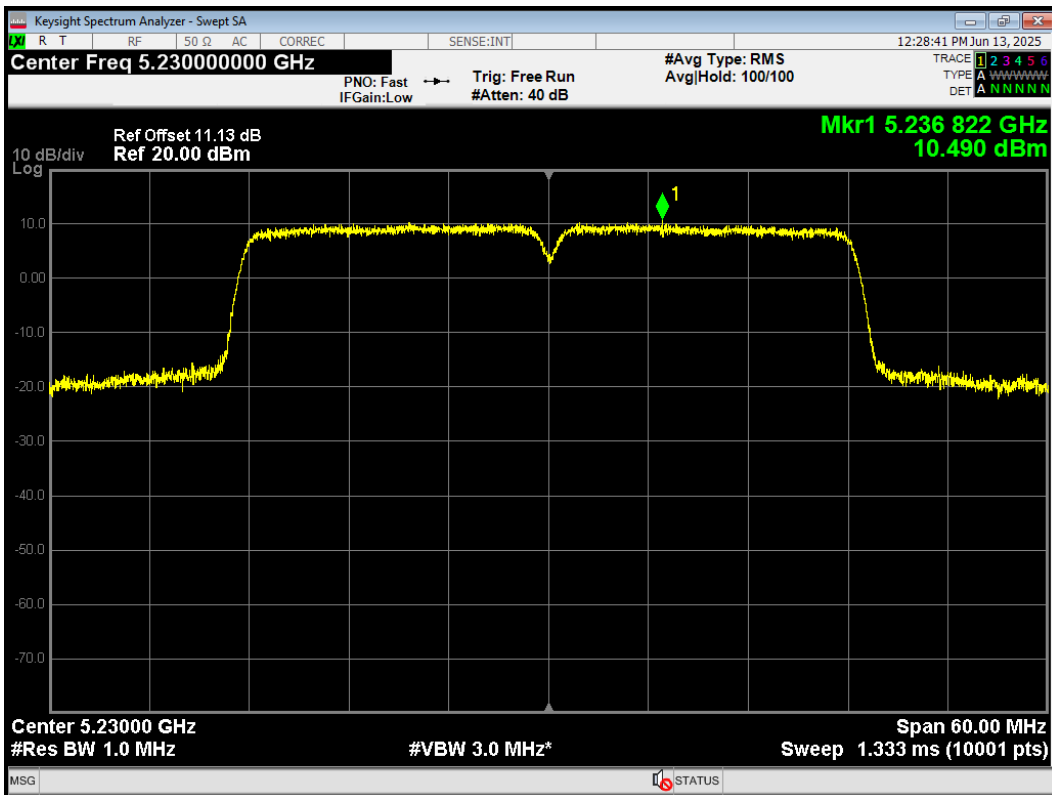

PSD 802.11n(HT20) 5240MHz Ant2

PSD 802.11n(HT40) 5190MHz Ant1

PSD 802.11n(HT40) 5190MHz Ant2

PSD 802.11n(HT40) 5230MHz Ant1

PSD 802.11n(HT40) 5230MHz Ant2

U-NII-2A

PSD 802.11ac(VHT160) 5250MHz Ant1

PSD 802.11ac(VHT160) 5250MHz Ant2

PSD 802.11ac(VHT20) 5260MHz Ant1

PSD 802.11ac(VHT20) 5260MHz Ant2

PSD 802.11ac(VHT20) 5300MHz Ant1

PSD 802.11ac(VHT20) 5300MHz Ant2

PSD 802.11ac(VHT20) 5320MHz Ant1

PSD 802.11ac(VHT20) 5320MHz Ant2

PSD 802.11ac(VHT40) 5270MHz Ant1