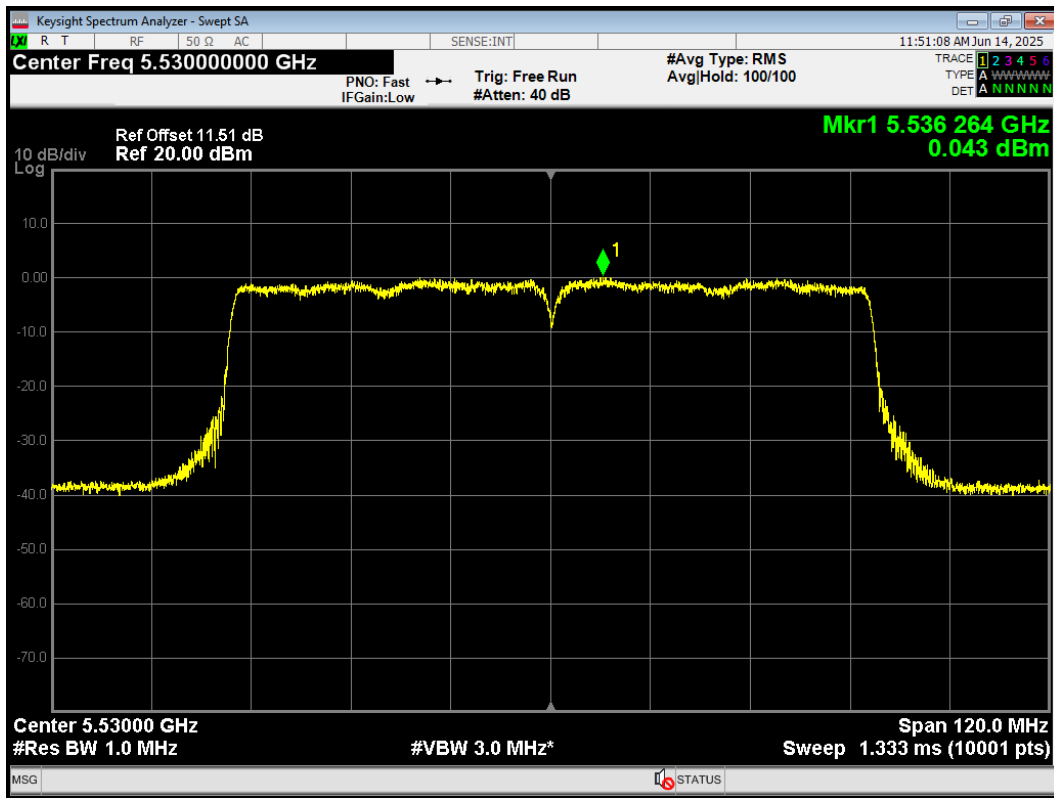

PSD 802.11ac(VHT20) 5600MHz Ant2

PSD 802.11ac(VHT20) 5700MHz Ant1

PSD 802.11ac(VHT20) 5700MHz Ant2

PSD 802.11ac(VHT20) 5720MHz Ant1

PSD 802.11ac(VHT20) 5720MHz Ant2

PSD 802.11ac(VHT40) 5510MHz Ant1

PSD 802.11ac(VHT40) 5510MHz Ant2

PSD 802.11ac(VHT40) 5590MHz Ant1

PSD 802.11ac(VHT40) 5590MHz Ant2

PSD 802.11ac(VHT40) 5670MHz Ant1

PSD 802.11ac(VHT40) 5670MHz Ant2

PSD 802.11ac(VHT40) 5710MHz Ant1

PSD 802.11ac(VHT40) 5710MHz Ant2

PSD 802.11ac(VHT80) 5530MHz Ant1

PSD 802.11ac(VHT80) 5530MHz Ant2

PSD 802.11ac(VHT80) 5610MHz Ant1

PSD 802.11ac(VHT80) 5610MHz Ant2

PSD 802.11ac(VHT80) 5690MHz Ant1

PSD 802.11ac(VHT80) 5690MHz Ant2

PSD 802.11ax(HE160) 5570MHz Ant1

PSD 802.11ax(HE160) 5570MHz Ant2

PSD 802.11ax(HE20) 5500MHz Ant1

PSD 802.11ax(HE20) 5500MHz Ant2