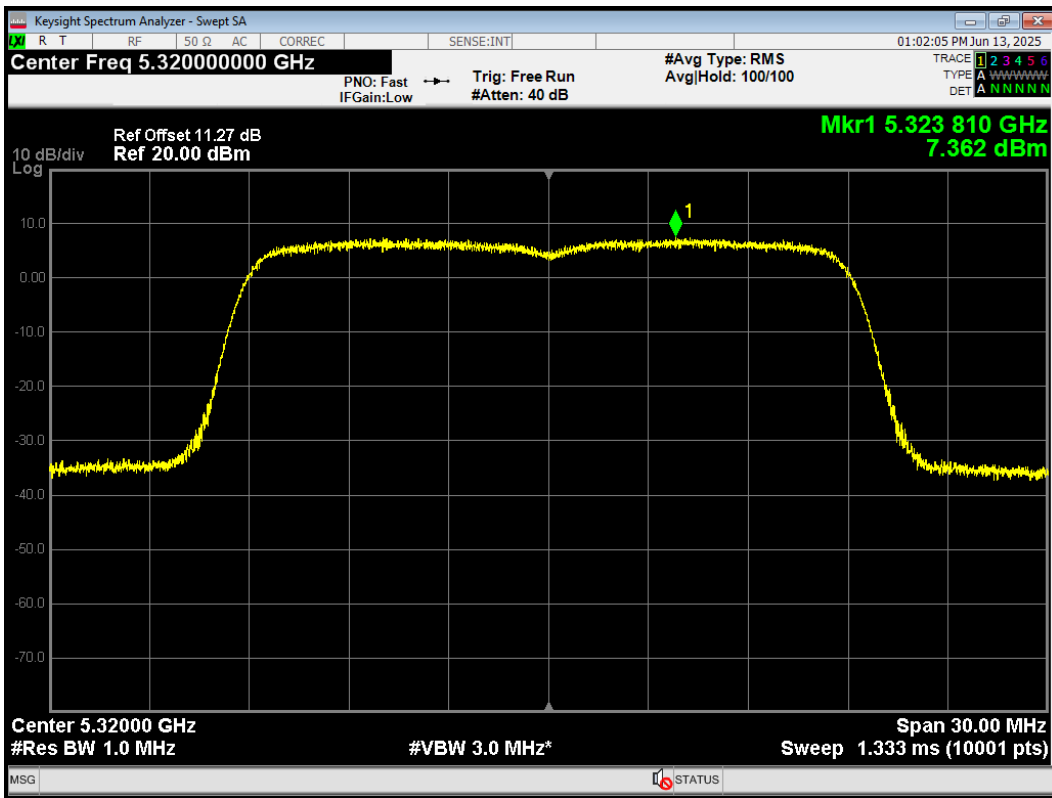

PSD 802.11ax(HE40) 5270MHz Ant2

PSD 802.11ax(HE40) 5310MHz Ant1

PSD 802.11ax(HE40) 5310MHz Ant2

PSD 802.11ax(HE80) 5290MHz Ant1

PSD 802.11ax(HE80) 5290MHz Ant2

PSD 802.11n(HT20) 5260MHz Ant1

PSD 802.11n(HT20) 5260MHz Ant2

PSD 802.11n(HT20) 5300MHz Ant1

PSD 802.11n(HT20) 5300MHz Ant2

PSD 802.11n(HT20) 5320MHz Ant1

PSD 802.11n(HT20) 5320MHz Ant2

PSD 802.11n(HT40) 5270MHz Ant1

PSD 802.11n(HT40) 5270MHz Ant2

PSD 802.11n(HT40) 5310MHz Ant1