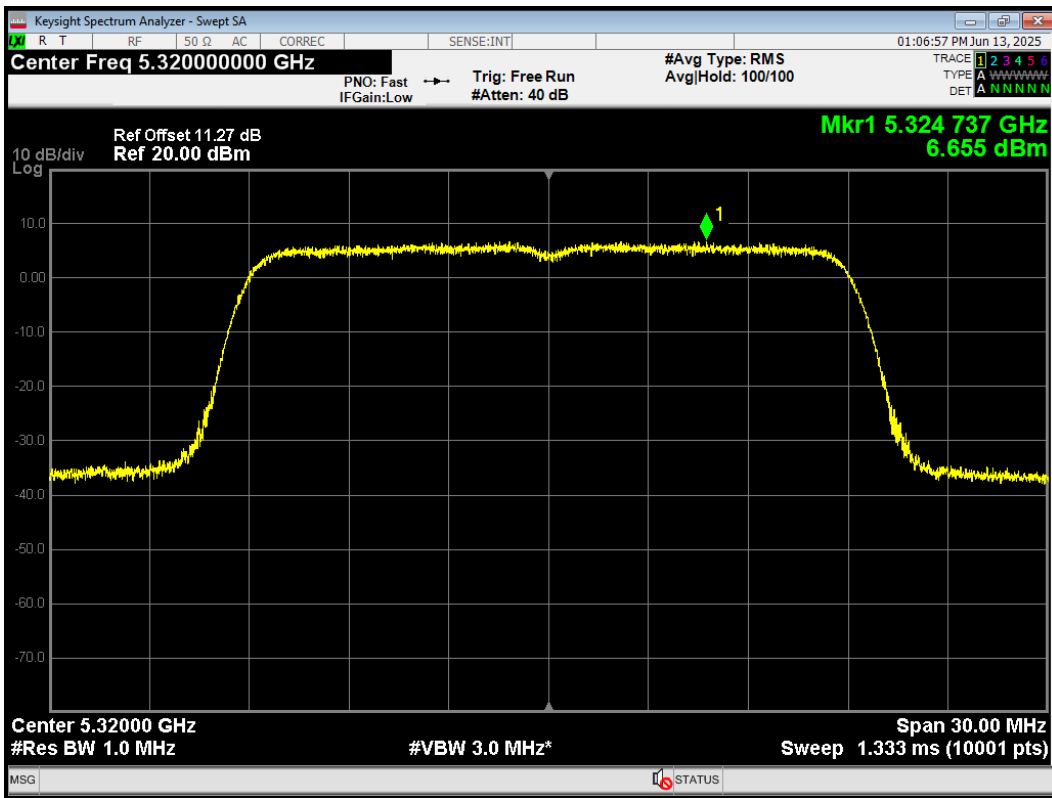

PSD 802.11ac(VHT20) 5260MHz Ant1

PSD 802.11ac(VHT20) 5260MHz Ant2

PSD 802.11ac(VHT20) 5300MHz Ant1

PSD 802.11ac(VHT20) 5300MHz Ant2

PSD 802.11ac(VHT20) 5320MHz Ant1

PSD 802.11ac(VHT20) 5320MHz Ant2

PSD 802.11ac(VHT40) 5270MHz Ant1

PSD 802.11ac(VHT40) 5270MHz Ant2

PSD 802.11ac(VHT40) 5310MHz Ant1

PSD 802.11ac(VHT40) 5310MHz Ant2

PSD 802.11ac(VHT80) 5290MHz Ant1

PSD 802.11ac(VHT80) 5290MHz Ant2

PSD 802.11ax(HE160) 5250MHz Ant1

PSD 802.11ax(HE160) 5250MHz Ant2