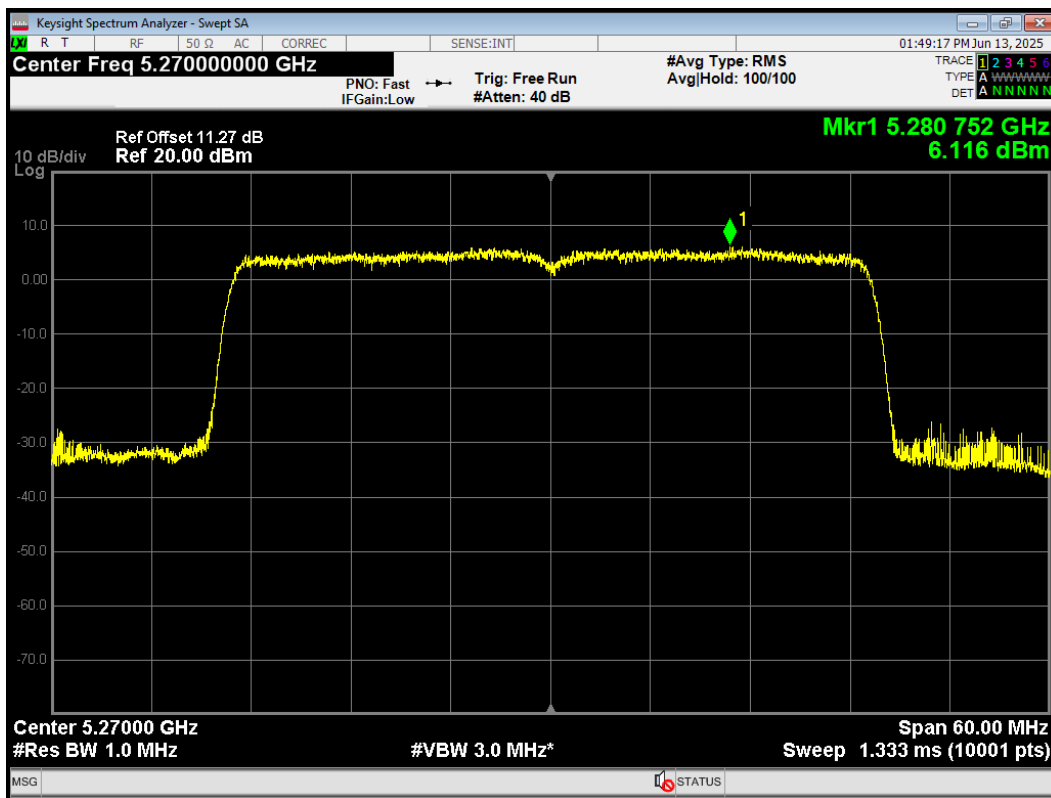

PSD 802.11ac(VHT20) 5260MHz Ant1

PSD 802.11ac(VHT20) 5260MHz Ant2

PSD 802.11ac(VHT20) 5300MHz Ant1

PSD 802.11ac(VHT20) 5300MHz Ant2

PSD 802.11ac(VHT20) 5320MHz Ant1

PSD 802.11ac(VHT20) 5320MHz Ant2

PSD 802.11ac(VHT40) 5270MHz Ant1

PSD 802.11ac(VHT40) 5270MHz Ant2

PSD 802.11ac(VHT40) 5310MHz Ant1

PSD 802.11ac(VHT40) 5310MHz Ant2

PSD 802.11ac(VHT80) 5290MHz Ant1

PSD 802.11ac(VHT80) 5290MHz Ant2

PSD 802.11ax(HE160) 5250MHz Ant1

PSD 802.11ax(HE160) 5250MHz Ant2