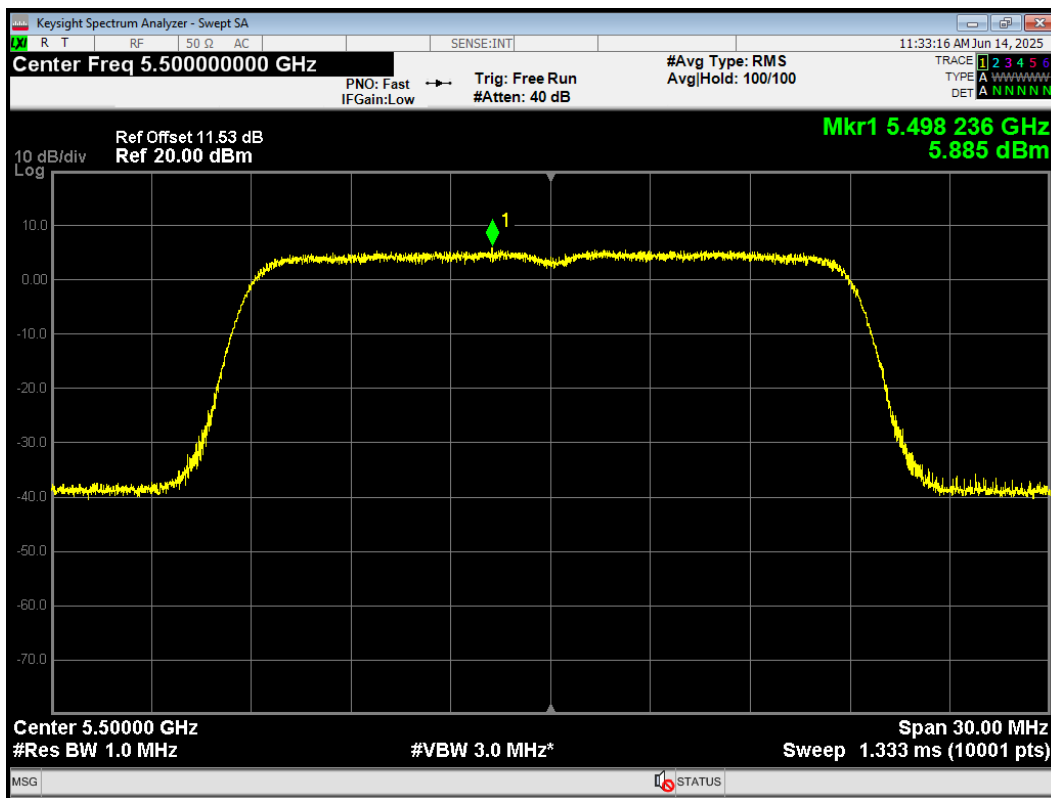

PSD 802.11n(HT40) 5310MHz Ant2

U-NII-2C

PSD 802.11ac(VHT160) 5570MHz Ant1

PSD 802.11ac(VHT160) 5570MHz Ant2

PSD 802.11ac(VHT20) 5500MHz Ant1

PSD 802.11ac(VHT20) 5500MHz Ant2

PSD 802.11ac(VHT20) 5600MHz Ant1

PSD 802.11ac(VHT20) 5600MHz Ant2

PSD 802.11ac(VHT20) 5700MHz Ant1

PSD 802.11ac(VHT20) 5700MHz Ant2

PSD 802.11ac(VHT20) 5720MHz Ant1

PSD 802.11ac(VHT20) 5720MHz Ant2

PSD 802.11ac(VHT40) 5510MHz Ant1

PSD 802.11ac(VHT40) 5510MHz Ant2