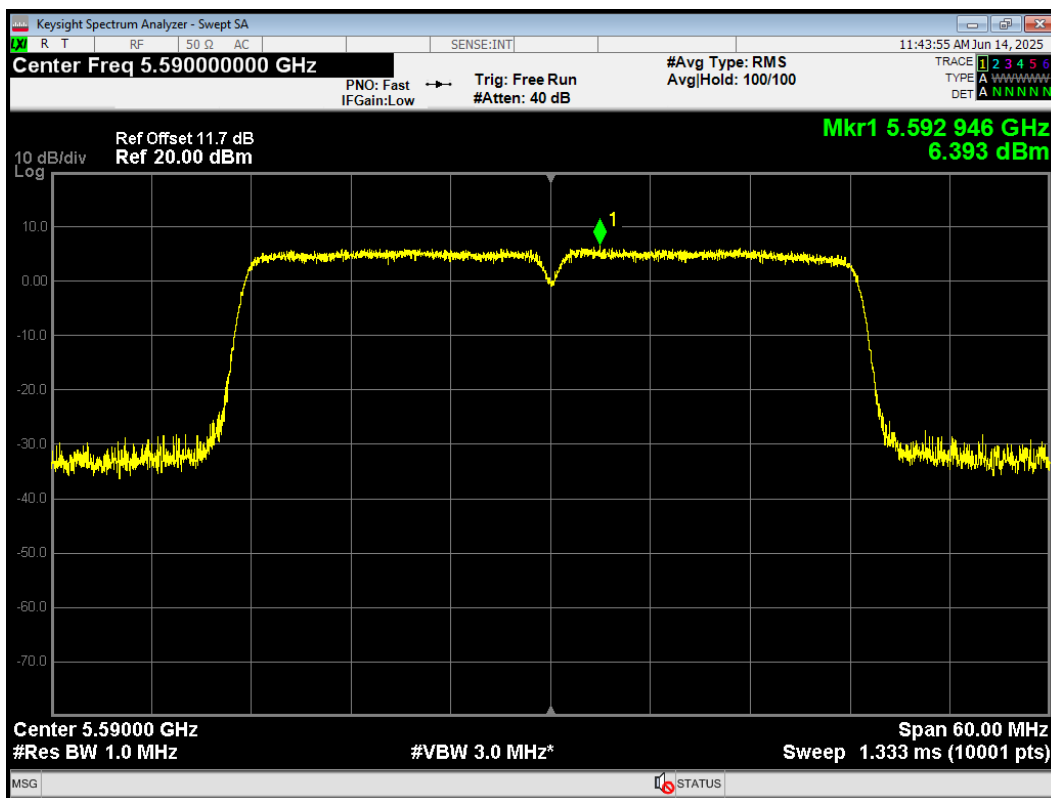

PSD 802.11ac(VHT20) 5600MHz Ant2

PSD 802.11ac(VHT20) 5700MHz Ant1

PSD 802.11ac(VHT20) 5700MHz Ant2

PSD 802.11ac(VHT20) 5720MHz Ant1

PSD 802.11ac(VHT20) 5720MHz Ant2

PSD 802.11ac(VHT40) 5510MHz Ant1

PSD 802.11ac(VHT40) 5510MHz Ant2

PSD 802.11ac(VHT40) 5590MHz Ant1

PSD 802.11ac(VHT40) 5590MHz Ant2

PSD 802.11ac(VHT40) 5670MHz Ant1

PSD 802.11ac(VHT40) 5670MHz Ant2

PSD 802.11ac(VHT40) 5710MHz Ant1

PSD 802.11ac(VHT40) 5710MHz Ant2

PSD 802.11ac(VHT80) 5530MHz Ant1