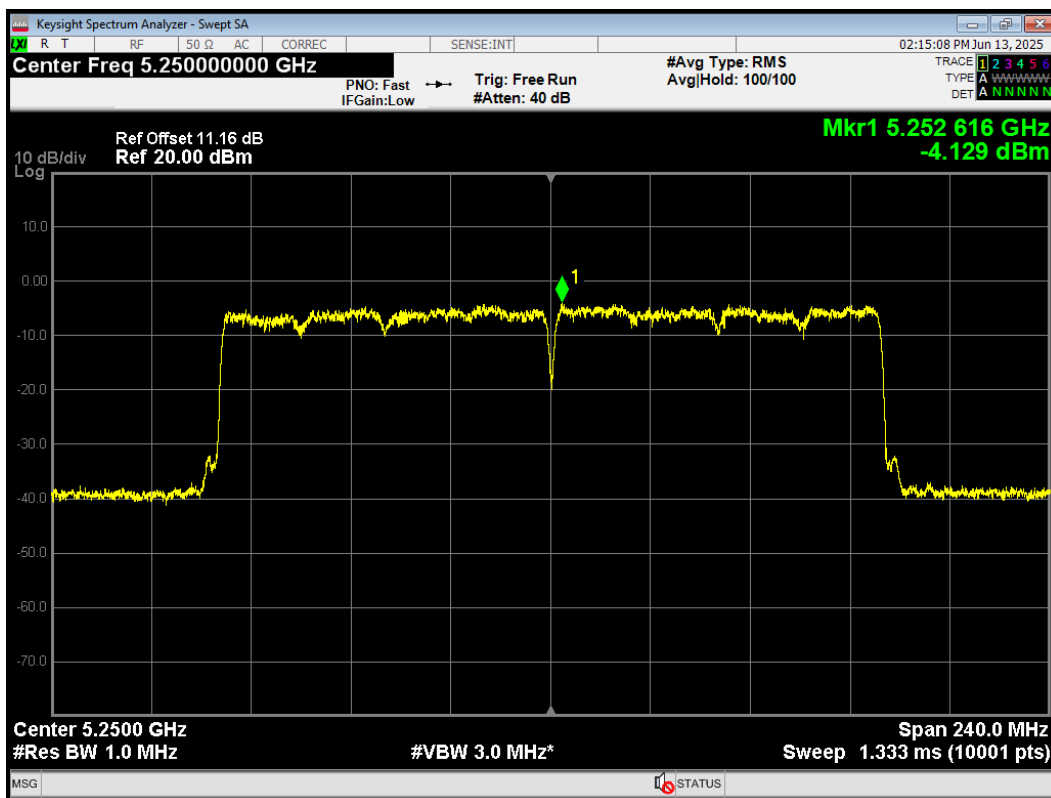

PSD 802.11ac(VHT40) 5270MHz Ant2

PSD 802.11ac(VHT40) 5310MHz Ant1

PSD 802.11ac(VHT40) 5310MHz Ant2

PSD 802.11ac(VHT80) 5290MHz Ant1

PSD 802.11ac(VHT80) 5290MHz Ant2

PSD 802.11ax(HE160) 5250MHz Ant1

PSD 802.11ax(HE160) 5250MHz Ant2

PSD 802.11ax(HE20) 5260MHz Ant1

PSD 802.11ax(HE20) 5260MHz Ant2

PSD 802.11ax(HE20) 5300MHz Ant1

PSD 802.11ax(HE20) 5300MHz Ant2

PSD 802.11ax(HE20) 5320MHz Ant1

PSD 802.11ax(HE20) 5320MHz Ant2

PSD 802.11ax(HE40) 5270MHz Ant1