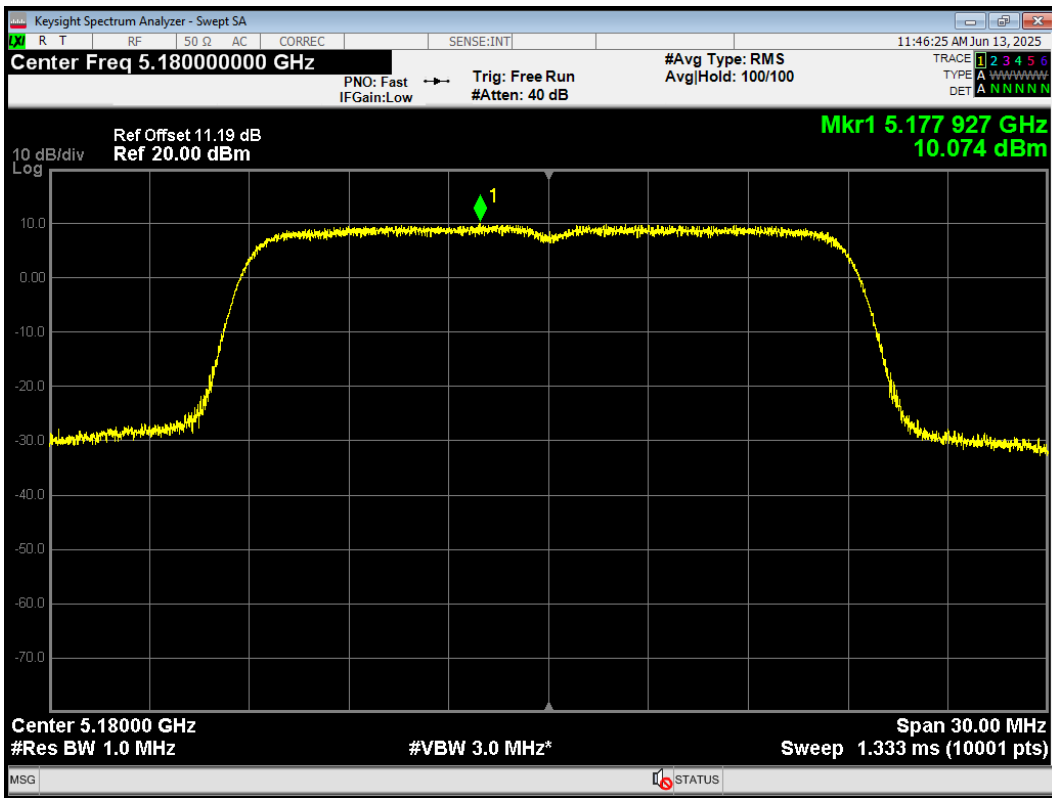

PSD 802.11ax(HE80) 5210MHz Ant1

PSD 802.11ax(HE80) 5210MHz Ant2

PSD 802.11n(HT20) 5180MHz Ant1

PSD 802.11n(HT20) 5180MHz Ant2

PSD 802.11n(HT20) 5200MHz Ant1

PSD 802.11n(HT20) 5200MHz Ant2

PSD 802.11n(HT20) 5240MHz Ant1

PSD 802.11n(HT20) 5240MHz Ant2

PSD 802.11n(HT40) 5190MHz Ant1

PSD 802.11n(HT40) 5190MHz Ant2

PSD 802.11n(HT40) 5230MHz Ant1

PSD 802.11n(HT40) 5230MHz Ant2

U-NII-2A

PSD 802.11ac(VHT160) 5250MHz Ant1

PSD 802.11ac(VHT160) 5250MHz Ant2