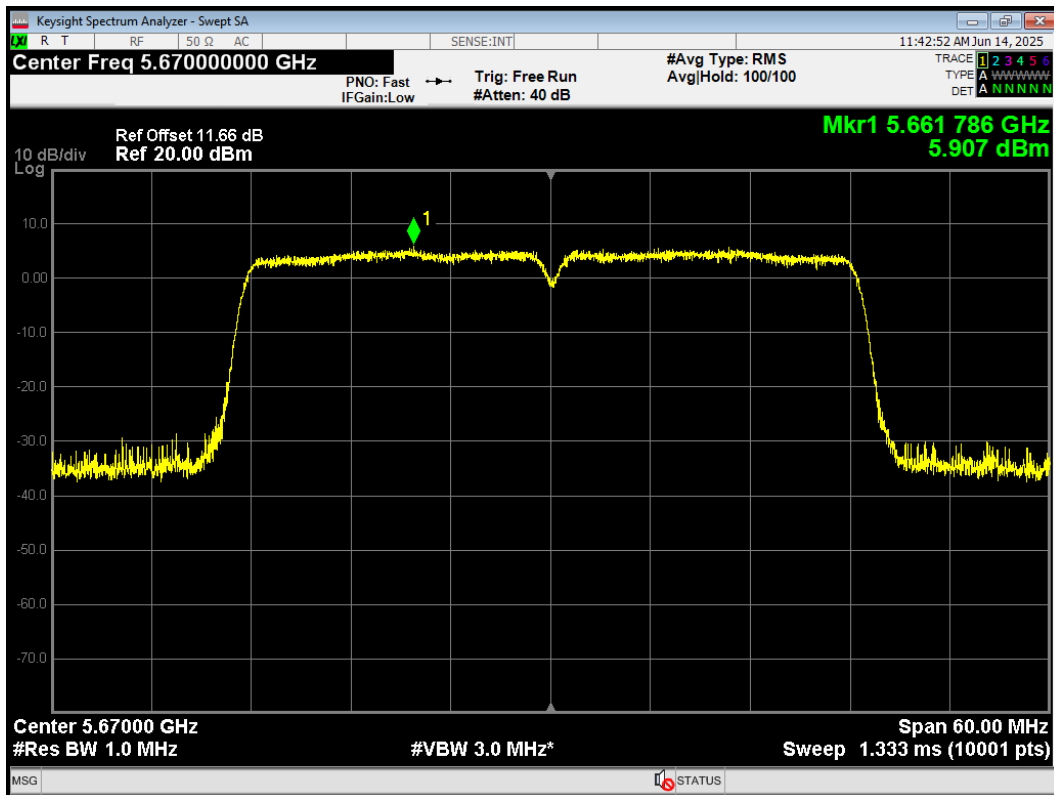

PSD 802.11ac(VHT40) 5590MHz Ant1

PSD 802.11ac(VHT40) 5590MHz Ant2

PSD 802.11ac(VHT40) 5670MHz Ant1

PSD 802.11ac(VHT40) 5670MHz Ant2

PSD 802.11ac(VHT40) 5710MHz Ant1

PSD 802.11ac(VHT40) 5710MHz Ant2

PSD 802.11ac(VHT80) 5530MHz Ant1

PSD 802.11ac(VHT80) 5530MHz Ant2

PSD 802.11ac(VHT80) 5610MHz Ant1

PSD 802.11ac(VHT80) 5610MHz Ant2

PSD 802.11ac(VHT80) 5690MHz Ant1

PSD 802.11ac(VHT80) 5690MHz Ant2

PSD 802.11ax(HE160) 5570MHz Ant1

PSD 802.11ax(HE160) 5570MHz Ant2

PSD 802.11ax(HE20) 5500MHz Ant1

PSD 802.11ax(HE20) 5500MHz Ant2