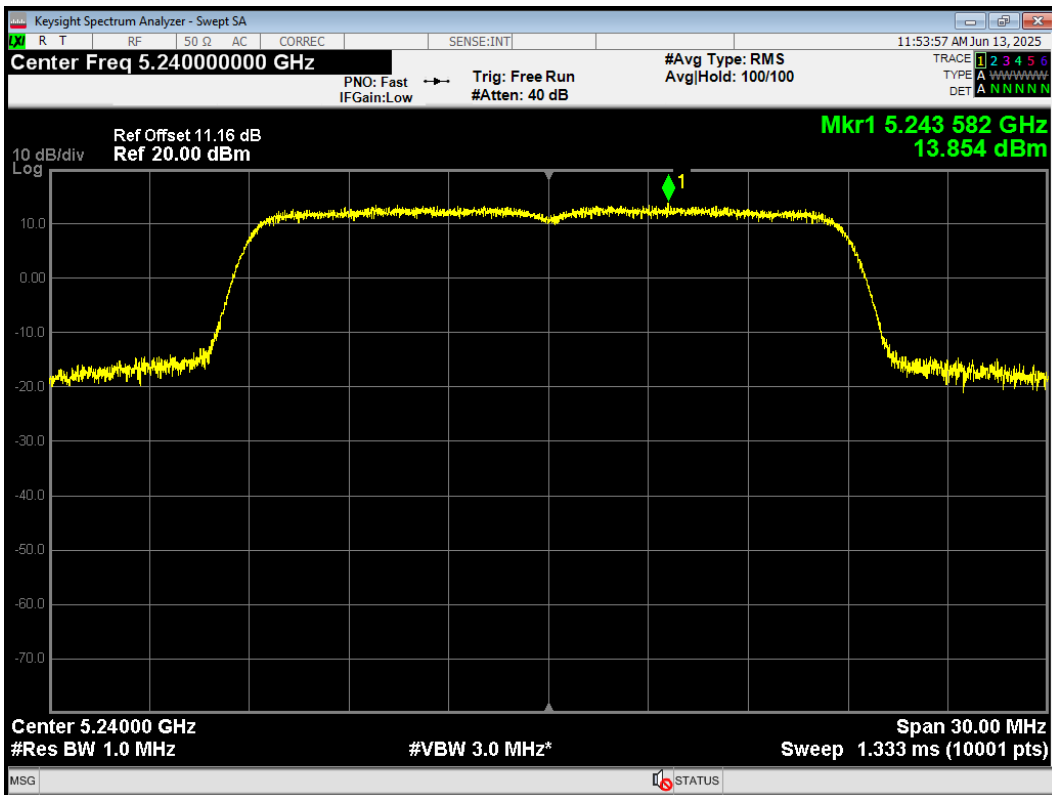

PSD 802.11n(HT20) 5240MHz Ant2