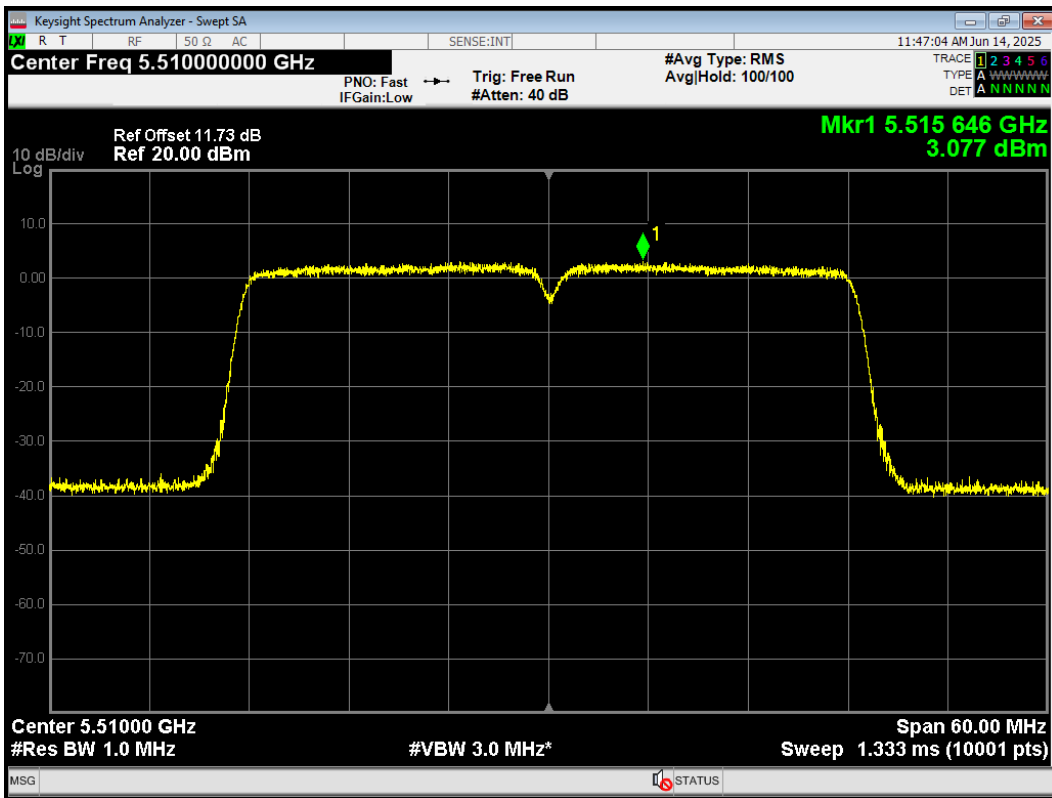

PSD 802.11ac(VHT20) 5600MHz Ant2

PSD 802.11ac(VHT20) 5700MHz Ant1

PSD 802.11ac(VHT20) 5700MHz Ant2

PSD 802.11ac(VHT20) 5720MHz Ant1

PSD 802.11ac(VHT20) 5720MHz Ant2

PSD 802.11ac(VHT40) 5510MHz Ant1

PSD 802.11ac(VHT40) 5510MHz Ant2

PSD 802.11ac(VHT40) 5590MHz Ant1

PSD 802.11ac(VHT40) 5590MHz Ant2

PSD 802.11ac(VHT40) 5670MHz Ant1

PSD 802.11ac(VHT40) 5670MHz Ant2

PSD 802.11ac(VHT40) 5710MHz Ant1

PSD 802.11ac(VHT40) 5710MHz Ant2

PSD 802.11ac(VHT80) 5530MHz Ant1