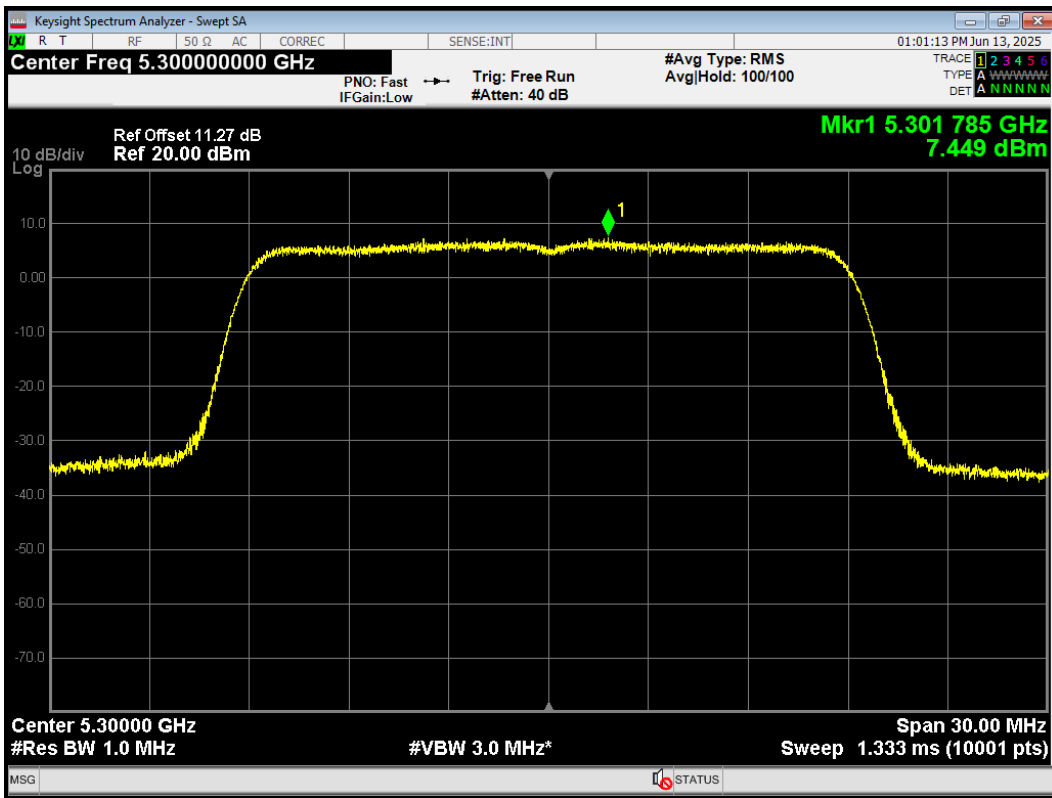

PSD 802.11ax(HE40) 5270MHz Ant2

PSD 802.11ax(HE40) 5310MHz Ant1

PSD 802.11ax(HE40) 5310MHz Ant2

PSD 802.11ax(HE80) 5290MHz Ant1

PSD 802.11ax(HE80) 5290MHz Ant2

PSD 802.11n(HT20) 5260MHz Ant1

PSD 802.11n(HT20) 5260MHz Ant2

PSD 802.11n(HT20) 5300MHz Ant1

PSD 802.11n(HT20) 5300MHz Ant2

PSD 802.11n(HT20) 5320MHz Ant1

PSD 802.11n(HT20) 5320MHz Ant2

PSD 802.11n(HT40) 5270MHz Ant1

PSD 802.11n(HT40) 5270MHz Ant2

PSD 802.11n(HT40) 5310MHz Ant1