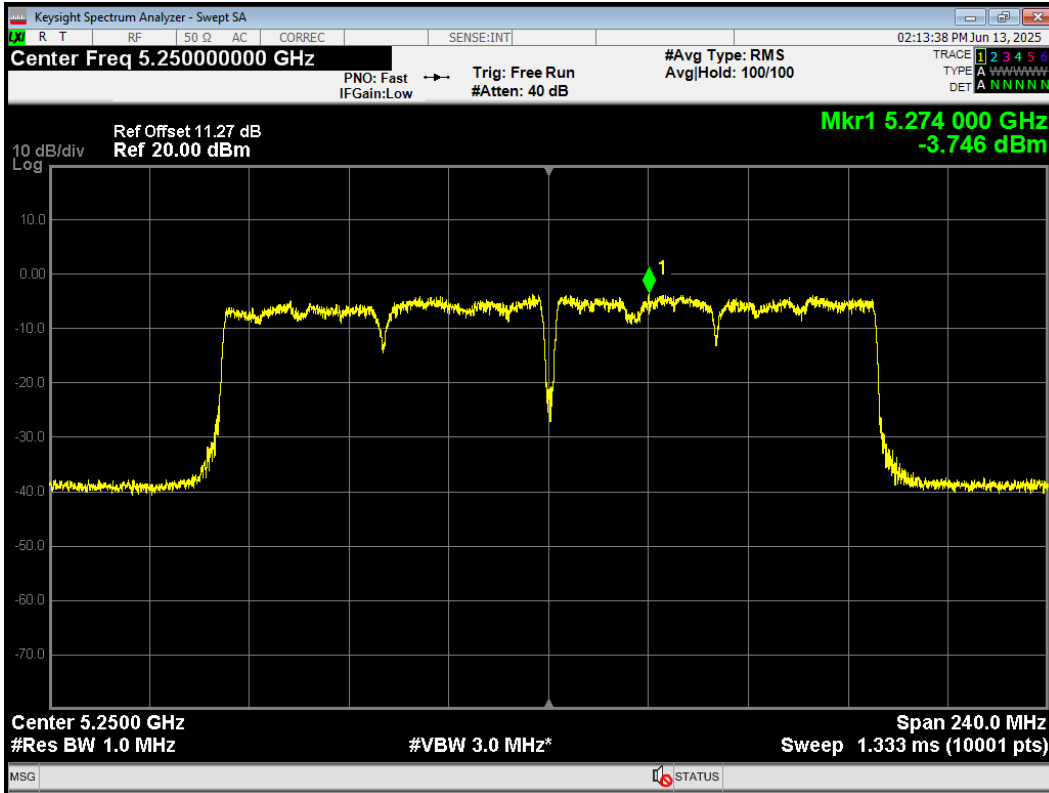

PSD 802.11n(HT20) 5240MHz Ant2

PSD 802.11n(HT40) 5190MHz Ant1

PSD 802.11n(HT40) 5190MHz Ant2

PSD 802.11n(HT40) 5230MHz Ant1

PSD 802.11n(HT40) 5230MHz Ant2

U-NII-2A

PSD 802.11ac(VHT160) 5250MHz Ant1

PSD 802.11ac(VHT160) 5250MHz Ant2

PSD 802.11ac(VHT20) 5260MHz Ant1

PSD 802.11ac(VHT20) 5260MHz Ant2

PSD 802.11ac(VHT20) 5300MHz Ant1

PSD 802.11ac(VHT20) 5300MHz Ant2

PSD 802.11ac(VHT20) 5320MHz Ant1

PSD 802.11ac(VHT20) 5320MHz Ant2

PSD 802.11ac(VHT40) 5270MHz Ant1