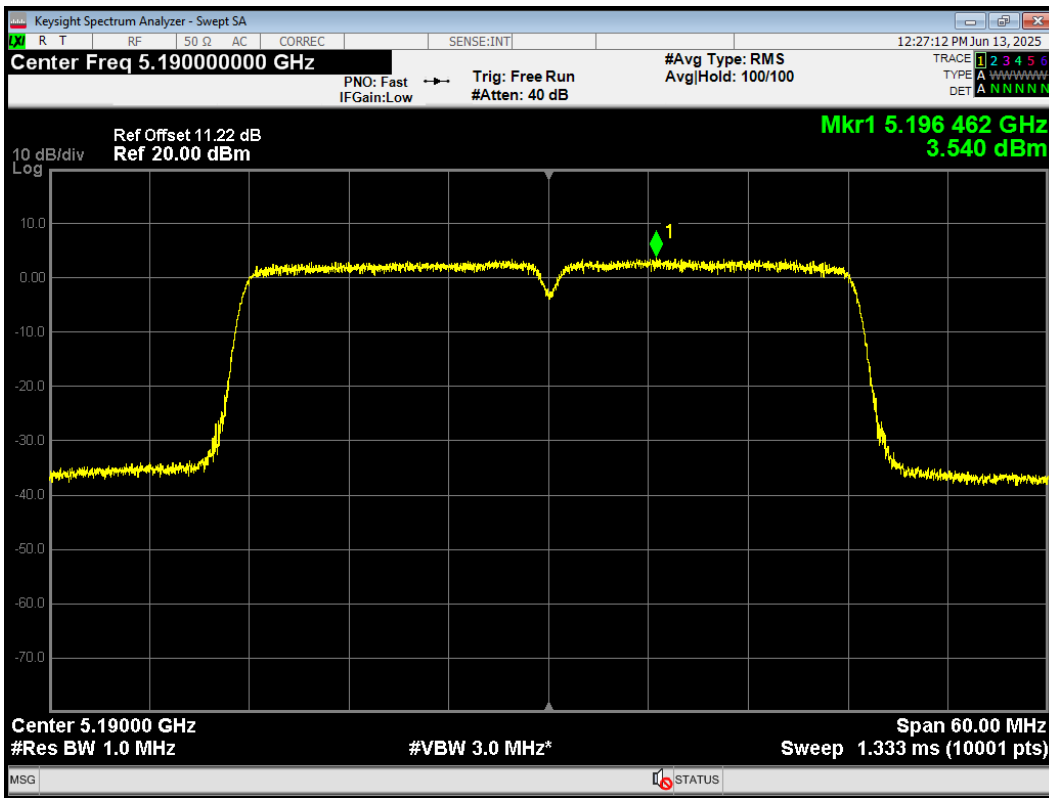

PSD 802.11n(HT40) 5190MHz Ant1