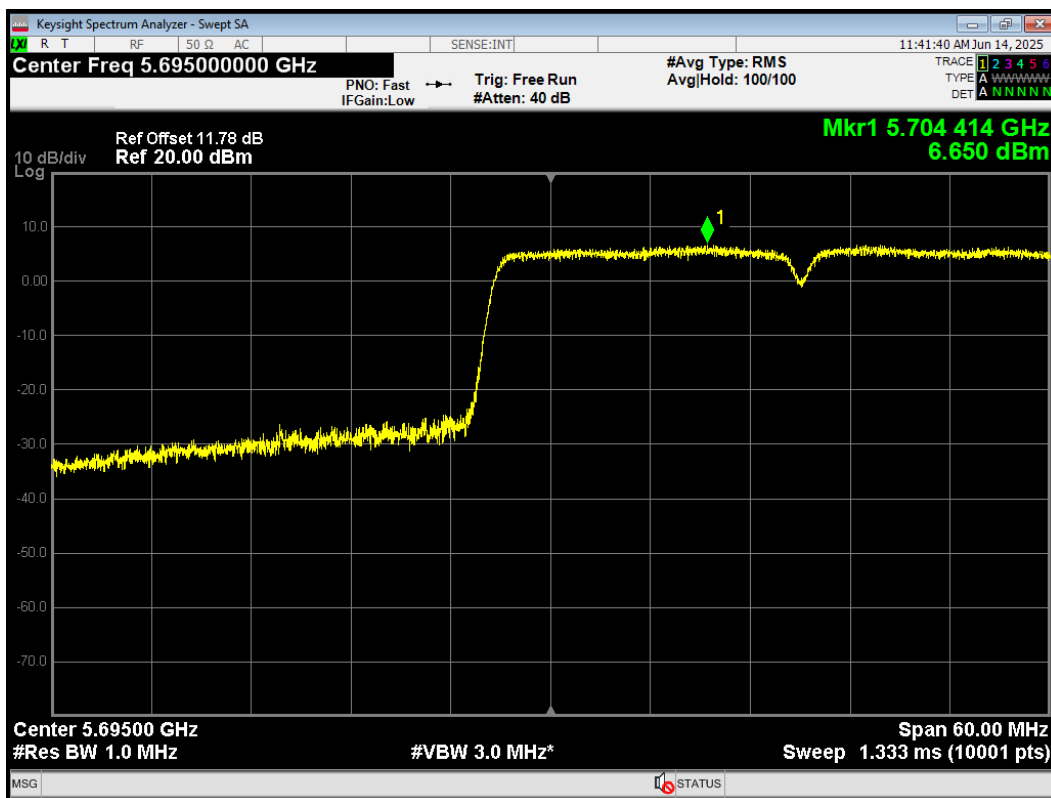

PSD 802.11ac(VHT20) 5600MHz Ant2

PSD 802.11ac(VHT20) 5700MHz Ant1

PSD 802.11ac(VHT20) 5700MHz Ant2

PSD 802.11ac(VHT20) 5720MHz Ant1

PSD 802.11ac(VHT20) 5720MHz Ant2

PSD 802.11ac(VHT40) 5510MHz Ant1

PSD 802.11ac(VHT40) 5510MHz Ant2

PSD 802.11ac(VHT40) 5590MHz Ant1

PSD 802.11ac(VHT40) 5590MHz Ant2

PSD 802.11ac(VHT40) 5670MHz Ant1

PSD 802.11ac(VHT40) 5670MHz Ant2

PSD 802.11ac(VHT40) 5710MHz Ant1

PSD 802.11ac(VHT40) 5710MHz Ant2

PSD 802.11ac(VHT80) 5530MHz Ant1

PSD 802.11ac(VHT80) 5530MHz Ant2

PSD 802.11ac(VHT80) 5610MHz Ant1

PSD 802.11ac(VHT80) 5610MHz Ant2

PSD 802.11ac(VHT80) 5690MHz Ant1

PSD 802.11ac(VHT80) 5690MHz Ant2

PSD 802.11ax(HE160) 5570MHz Ant1

PSD 802.11ax(HE160) 5570MHz Ant2

PSD 802.11ax(HE20) 5500MHz Ant1

PSD 802.11ax(HE20) 5500MHz Ant2