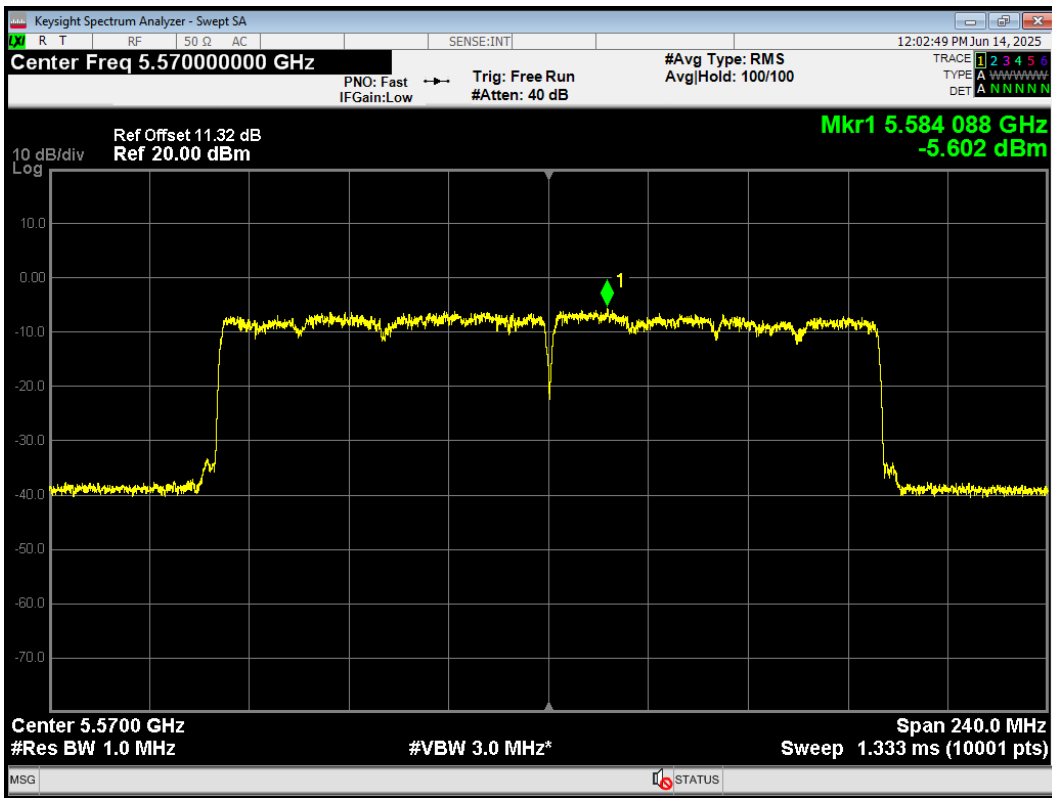

PSD 802.11ac(VHT40) 5590MHz Ant1

PSD 802.11ac(VHT40) 5590MHz Ant2

PSD 802.11ac(VHT40) 5670MHz Ant1

PSD 802.11ac(VHT40) 5670MHz Ant2

PSD 802.11ac(VHT40) 5710MHz Ant1

PSD 802.11ac(VHT40) 5710MHz Ant2

PSD 802.11ac(VHT80) 5530MHz Ant1

PSD 802.11ac(VHT80) 5530MHz Ant2

PSD 802.11ac(VHT80) 5610MHz Ant1

PSD 802.11ac(VHT80) 5610MHz Ant2

PSD 802.11ac(VHT80) 5690MHz Ant1

PSD 802.11ac(VHT80) 5690MHz Ant2

PSD 802.11ax(HE160) 5570MHz Ant1

PSD 802.11ax(HE160) 5570MHz Ant2

PSD 802.11ax(HE20) 5500MHz Ant1

PSD 802.11ax(HE20) 5500MHz Ant2