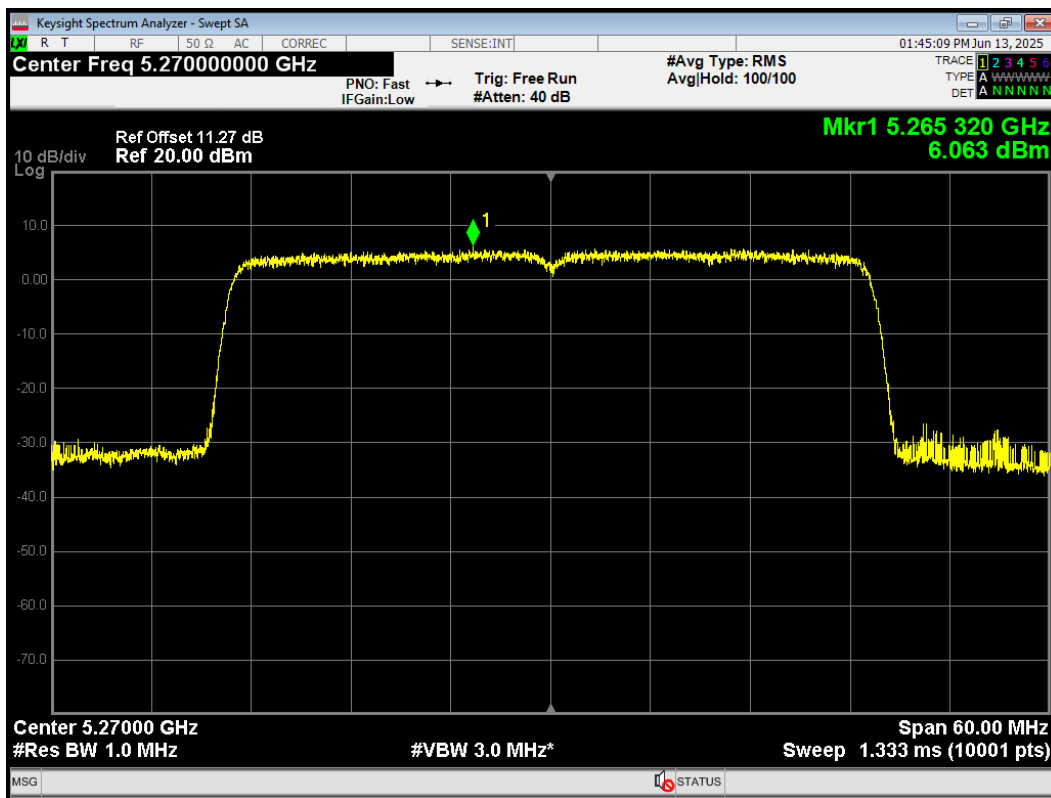

PSD 802.11n(HT20) 5300MHz Ant1

PSD 802.11n(HT20) 5300MHz Ant2

PSD 802.11n(HT20) 5320MHz Ant1

PSD 802.11n(HT20) 5320MHz Ant2

PSD 802.11n(HT40) 5270MHz Ant1

PSD 802.11n(HT40) 5270MHz Ant2

PSD 802.11n(HT40) 5310MHz Ant1