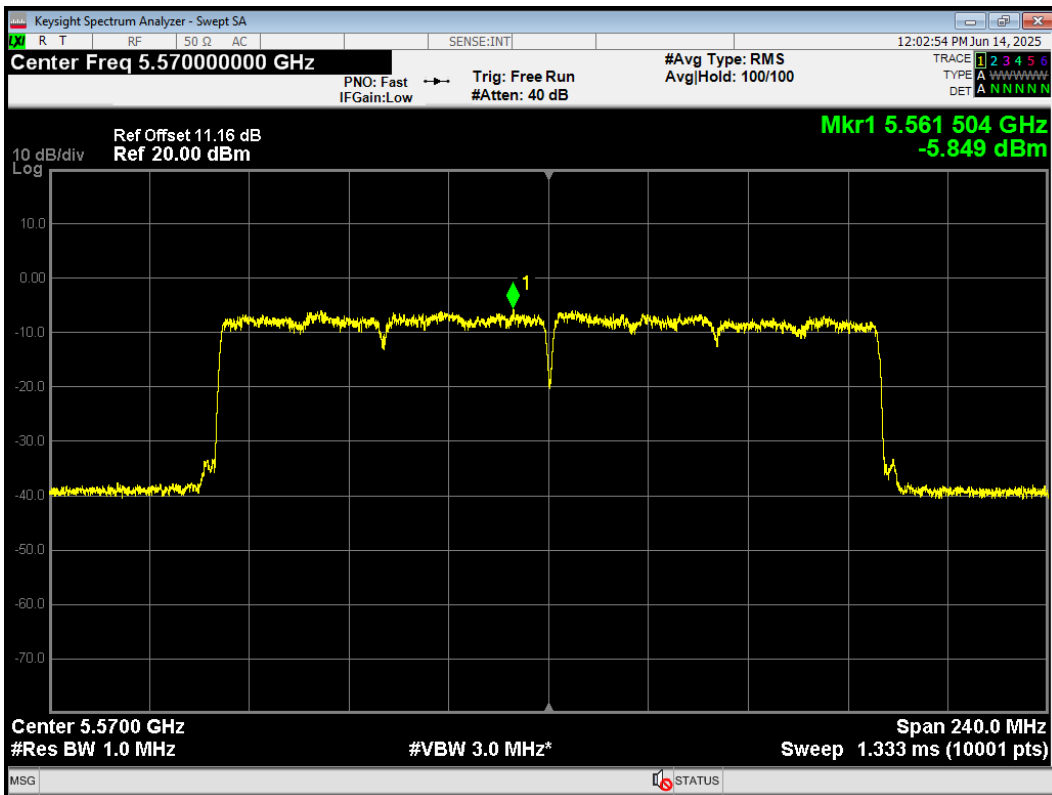

PSD 802.11ac(VHT40) 5590MHz Ant1

PSD 802.11ac(VHT40) 5590MHz Ant2

PSD 802.11ac(VHT40) 5670MHz Ant1

PSD 802.11ac(VHT40) 5670MHz Ant2

PSD 802.11ac(VHT40) 5710MHz Ant1

PSD 802.11ac(VHT40) 5710MHz Ant2

PSD 802.11ac(VHT80) 5530MHz Ant1

PSD 802.11ac(VHT80) 5530MHz Ant2

PSD 802.11ac(VHT80) 5610MHz Ant1

PSD 802.11ac(VHT80) 5610MHz Ant2

PSD 802.11ac(VHT80) 5690MHz Ant1

PSD 802.11ac(VHT80) 5690MHz Ant2

PSD 802.11ax(HE160) 5570MHz Ant1

PSD 802.11ax(HE160) 5570MHz Ant2

PSD 802.11ax(HE20) 5500MHz Ant1

PSD 802.11ax(HE20) 5500MHz Ant2