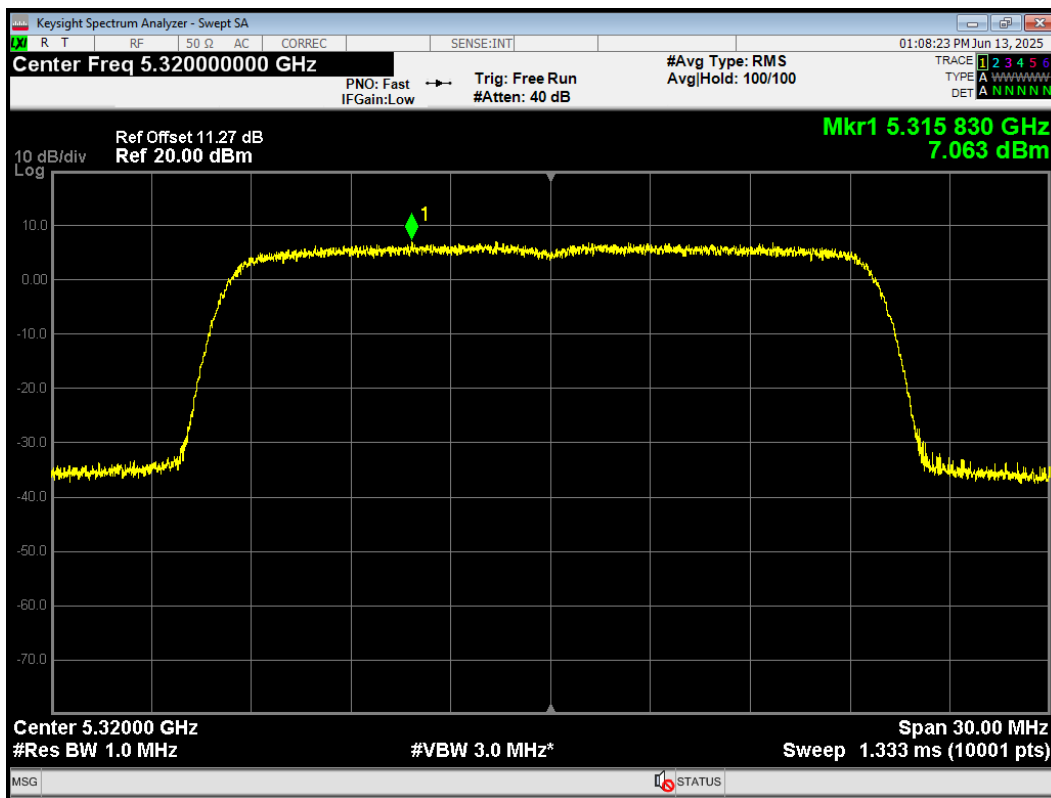

PSD 802.11ax(HE20) 5260MHz Ant1

PSD 802.11ax(HE20) 5260MHz Ant2

PSD 802.11ax(HE20) 5300MHz Ant1

PSD 802.11ax(HE20) 5300MHz Ant2

PSD 802.11ax(HE20) 5320MHz Ant1

PSD 802.11ax(HE20) 5320MHz Ant2

PSD 802.11ax(HE40) 5270MHz Ant1

PSD 802.11ax(HE40) 5270MHz Ant2

PSD 802.11ax(HE40) 5310MHz Ant1

PSD 802.11ax(HE40) 5310MHz Ant2

PSD 802.11ax(HE80) 5290MHz Ant1

PSD 802.11ax(HE80) 5290MHz Ant2

PSD 802.11n(HT20) 5260MHz Ant1

PSD 802.11n(HT20) 5260MHz Ant2