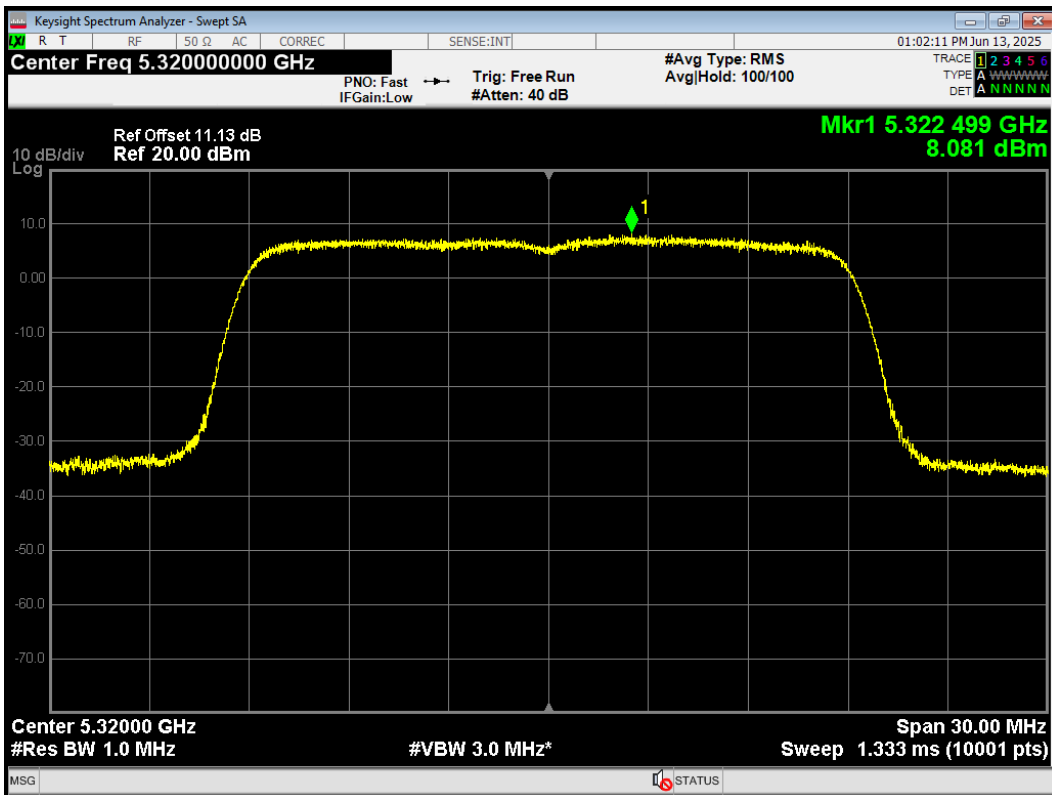

PSD 802.11n(HT20) 5300MHz Ant1

PSD 802.11n(HT20) 5300MHz Ant2

PSD 802.11n(HT20) 5320MHz Ant1

PSD 802.11n(HT20) 5320MHz Ant2

PSD 802.11n(HT40) 5270MHz Ant1

PSD 802.11n(HT40) 5270MHz Ant2

PSD 802.11n(HT40) 5310MHz Ant1

PSD 802.11n(HT40) 5310MHz Ant2

U-NII-2C

PSD 802.11ac(VHT160) 5570MHz Ant1

PSD 802.11ac(VHT160) 5570MHz Ant2

PSD 802.11ac(VHT20) 5500MHz Ant1

PSD 802.11ac(VHT20) 5500MHz Ant2

PSD 802.11ac(VHT20) 5600MHz Ant1