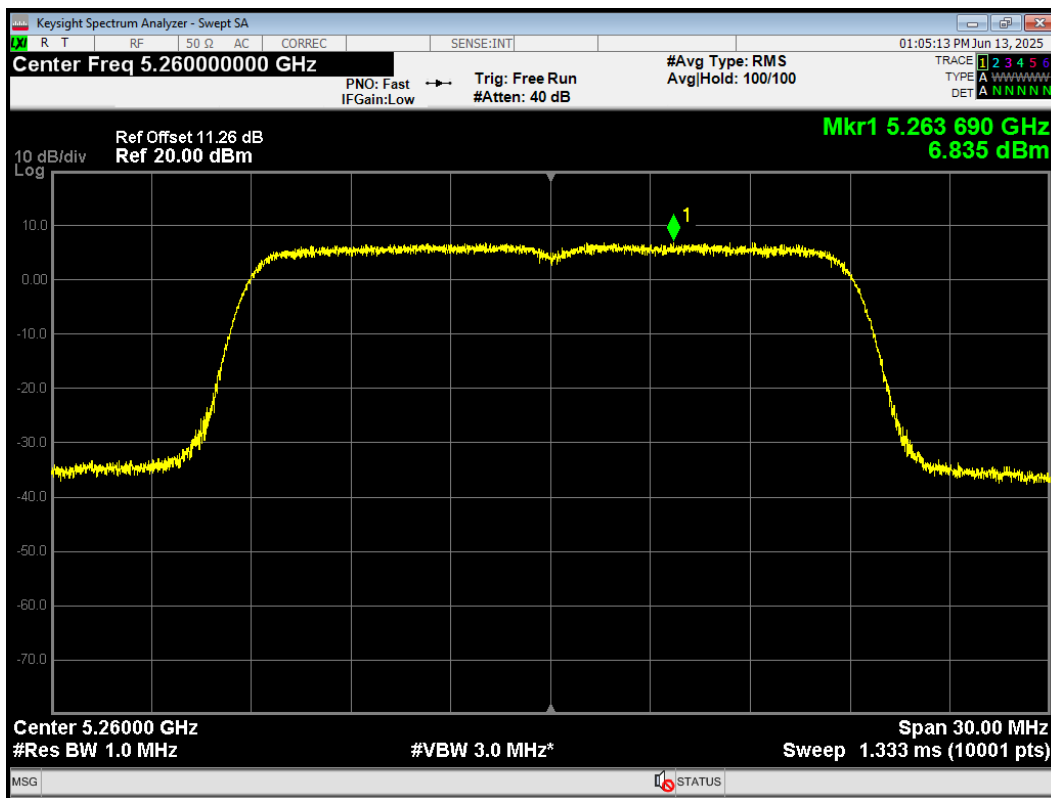

PSD 802.11n(HT20) 5240MHz Ant2

PSD 802.11n(HT40) 5190MHz Ant1

PSD 802.11n(HT40) 5190MHz Ant2

PSD 802.11n(HT40) 5230MHz Ant1

PSD 802.11n(HT40) 5230MHz Ant2

U-NII-2A

PSD 802.11ac(VHT160) 5250MHz Ant1

PSD 802.11ac(VHT160) 5250MHz Ant2

PSD 802.11ac(VHT20) 5260MHz Ant1

PSD 802.11ac(VHT20) 5260MHz Ant2

PSD 802.11ac(VHT20) 5300MHz Ant1

PSD 802.11ac(VHT20) 5300MHz Ant2

PSD 802.11ac(VHT20) 5320MHz Ant1

PSD 802.11ac(VHT20) 5320MHz Ant2

PSD 802.11ac(VHT40) 5270MHz Ant1