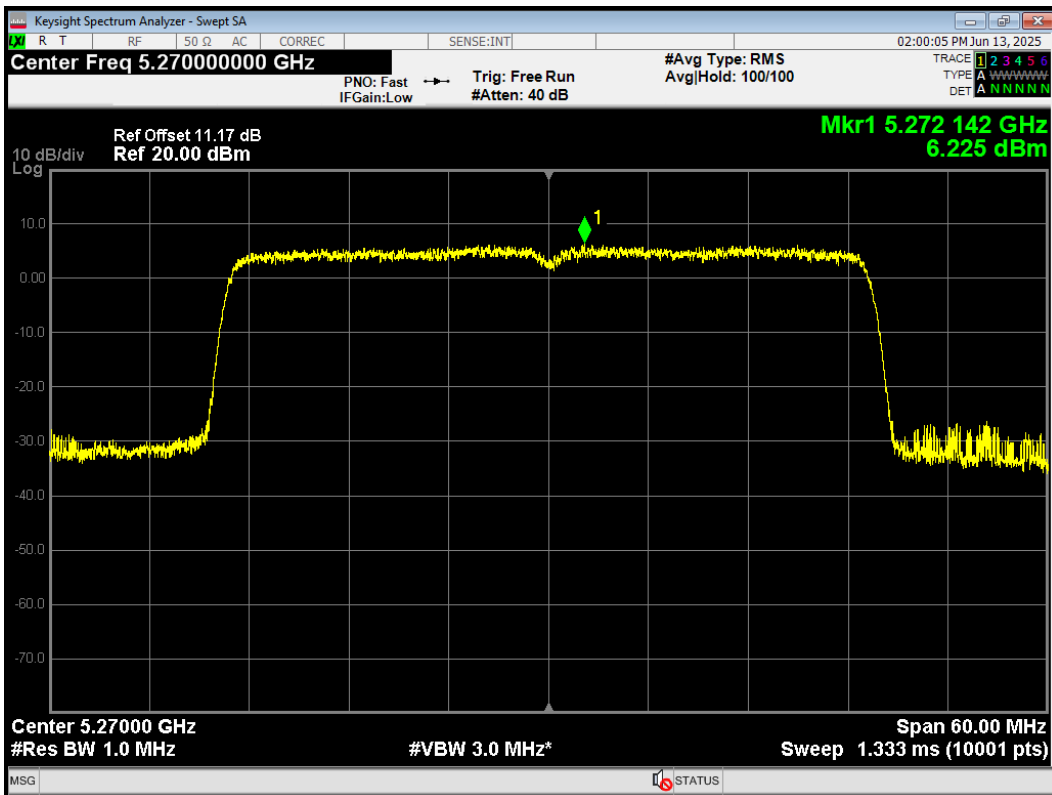

PSD 802.11ax(HE20) 5260MHz Ant1

PSD 802.11ax(HE20) 5260MHz Ant2

PSD 802.11ax(HE20) 5300MHz Ant1

PSD 802.11ax(HE20) 5300MHz Ant2

PSD 802.11ax(HE20) 5320MHz Ant1

PSD 802.11ax(HE20) 5320MHz Ant2

PSD 802.11ax(HE40) 5270MHz Ant1

PSD 802.11ax(HE40) 5270MHz Ant2

PSD 802.11ax(HE40) 5310MHz Ant1

PSD 802.11ax(HE40) 5310MHz Ant2

PSD 802.11ax(HE80) 5290MHz Ant1

PSD 802.11ax(HE80) 5290MHz Ant2

PSD 802.11n(HT20) 5260MHz Ant1

PSD 802.11n(HT20) 5260MHz Ant2