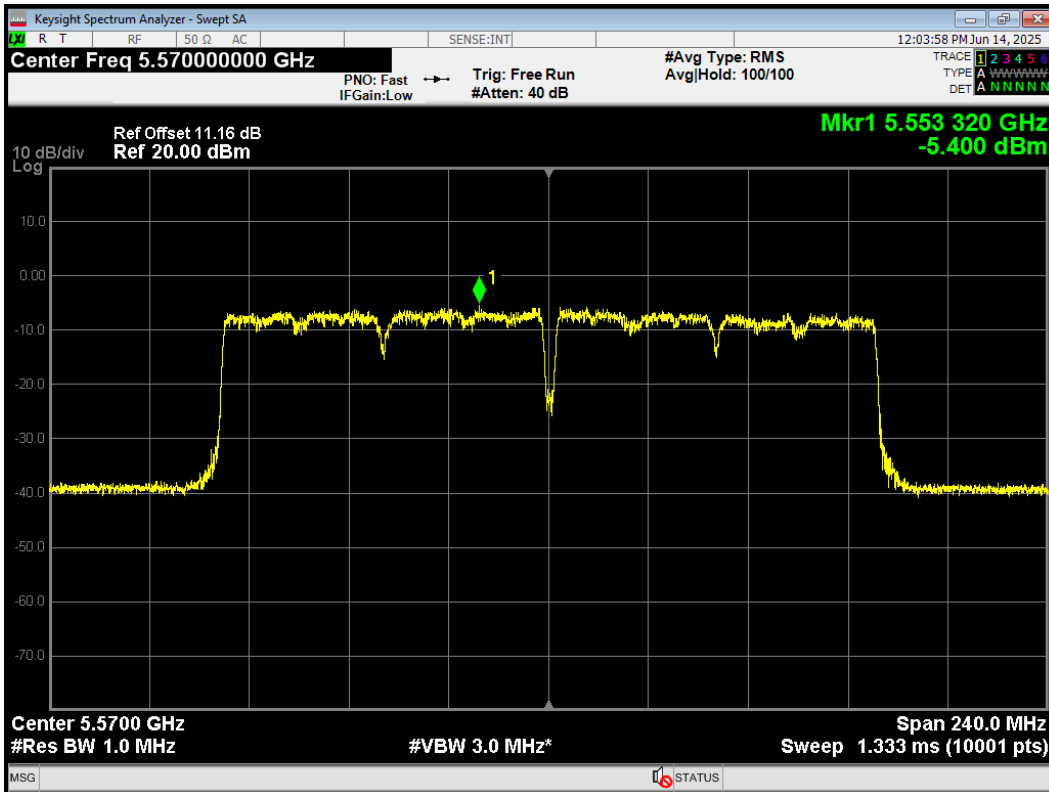

PSD 802.11n(HT40) 5310MHz Ant2

U-NII-2C

PSD 802.11ac(VHT160) 5570MHz Ant1

PSD 802.11ac(VHT160) 5570MHz Ant2

PSD 802.11ac(VHT20) 5500MHz Ant1

PSD 802.11ac(VHT20) 5500MHz Ant2

PSD 802.11ac(VHT20) 5600MHz Ant1

PSD 802.11ac(VHT20) 5600MHz Ant2

PSD 802.11ac(VHT20) 5700MHz Ant1

PSD 802.11ac(VHT20) 5700MHz Ant2

PSD 802.11ac(VHT20) 5720MHz Ant1

PSD 802.11ac(VHT20) 5720MHz Ant2

PSD 802.11ac(VHT40) 5510MHz Ant1

PSD 802.11ac(VHT40) 5510MHz Ant2