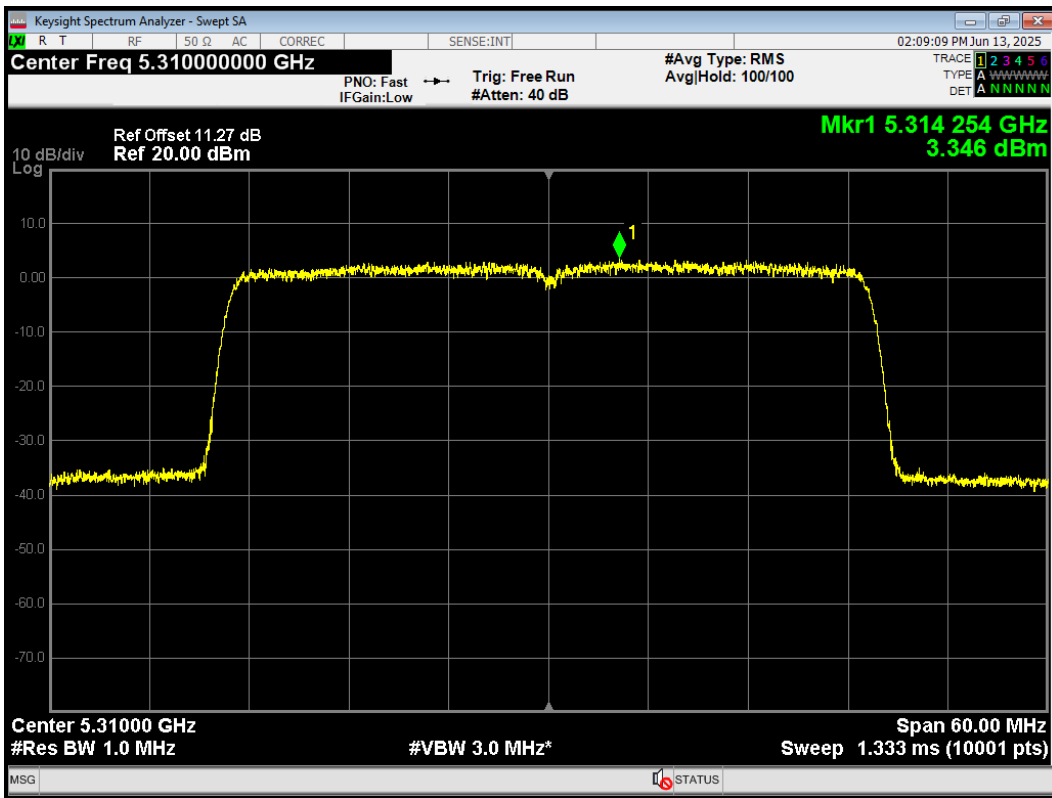

PSD 802.11ax(HE20) 5260MHz Ant1

PSD 802.11ax(HE20) 5260MHz Ant2

PSD 802.11ax(HE20) 5300MHz Ant1

PSD 802.11ax(HE20) 5300MHz Ant2

PSD 802.11ax(HE20) 5320MHz Ant1

PSD 802.11ax(HE20) 5320MHz Ant2

PSD 802.11ax(HE40) 5270MHz Ant1

PSD 802.11ax(HE40) 5270MHz Ant2

PSD 802.11ax(HE40) 5310MHz Ant1

PSD 802.11ax(HE40) 5310MHz Ant2

PSD 802.11ax(HE80) 5290MHz Ant1

PSD 802.11ax(HE80) 5290MHz Ant2

PSD 802.11n(HT20) 5260MHz Ant1

PSD 802.11n(HT20) 5260MHz Ant2