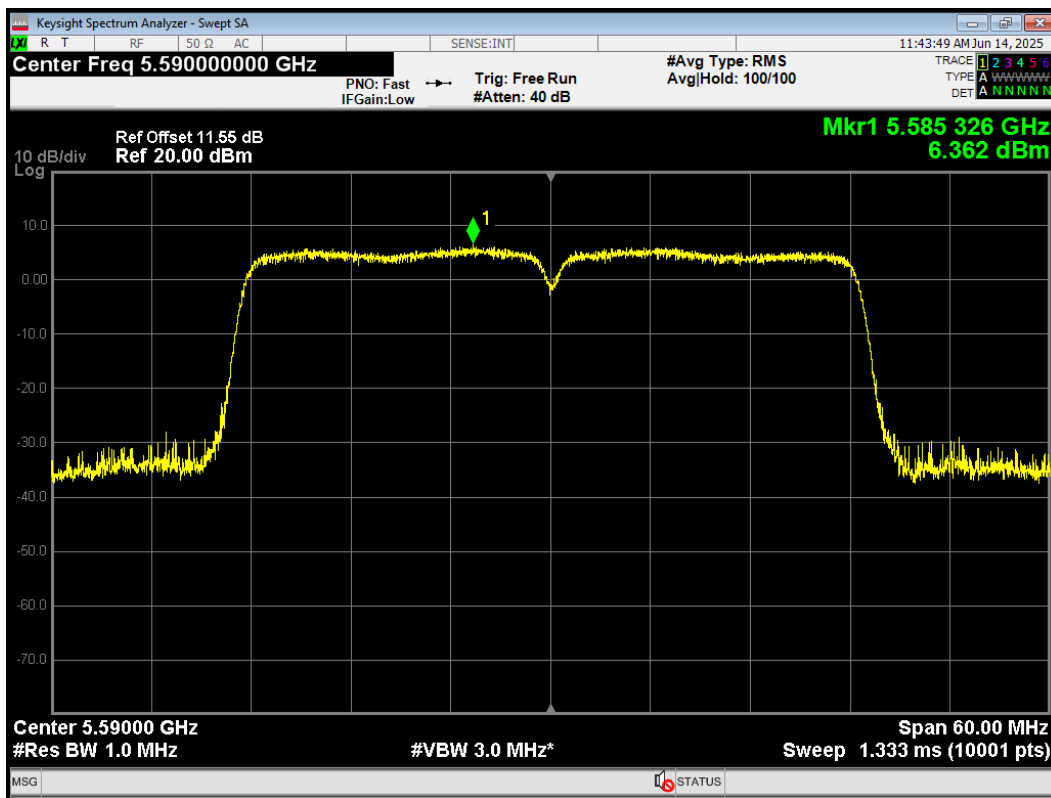

PSD 802.11ac(VHT20) 5600MHz Ant2

PSD 802.11ac(VHT20) 5700MHz Ant1

PSD 802.11ac(VHT20) 5700MHz Ant2

PSD 802.11ac(VHT20) 5720MHz Ant1

PSD 802.11ac(VHT20) 5720MHz Ant2

PSD 802.11ac(VHT40) 5510MHz Ant1

PSD 802.11ac(VHT40) 5510MHz Ant2

PSD 802.11ac(VHT40) 5590MHz Ant1

PSD 802.11ac(VHT40) 5590MHz Ant2

PSD 802.11ac(VHT40) 5670MHz Ant1

PSD 802.11ac(VHT40) 5670MHz Ant2

PSD 802.11ac(VHT40) 5710MHz Ant1

PSD 802.11ac(VHT40) 5710MHz Ant2

PSD 802.11ac(VHT80) 5530MHz Ant1