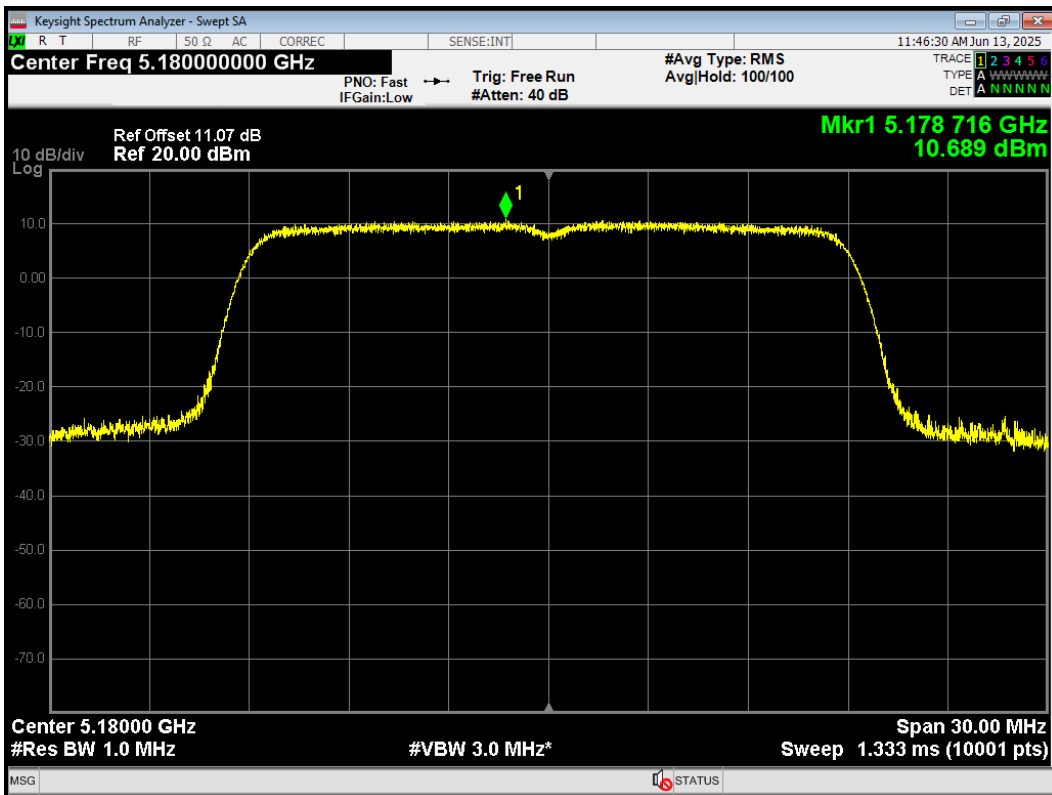

PSD 802.11ax(HE80) 5210MHz Ant1

PSD 802.11ax(HE80) 5210MHz Ant2

PSD 802.11n(HT20) 5180MHz Ant1

PSD 802.11n(HT20) 5180MHz Ant2

PSD 802.11n(HT20) 5200MHz Ant1

PSD 802.11n(HT20) 5200MHz Ant2

PSD 802.11n(HT20) 5240MHz Ant1