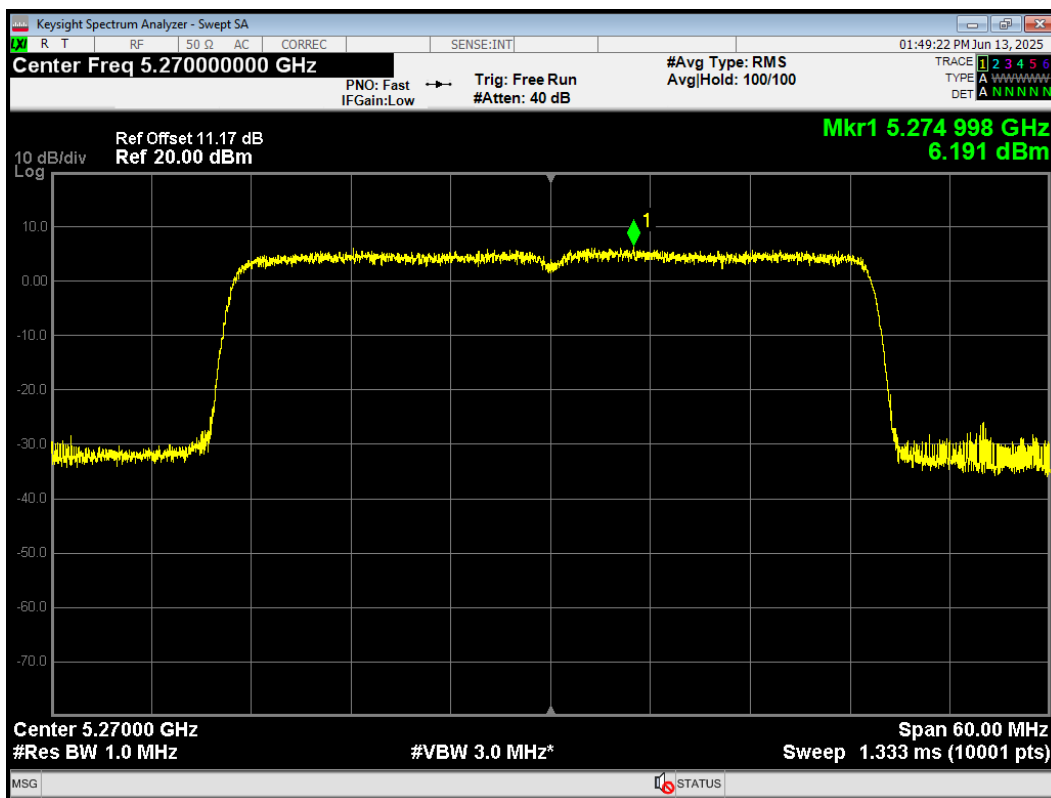

PSD 802.11ac(VHT20) 5260MHz Ant1

PSD 802.11ac(VHT20) 5260MHz Ant2

PSD 802.11ac(VHT20) 5300MHz Ant1

PSD 802.11ac(VHT20) 5300MHz Ant2

PSD 802.11ac(VHT20) 5320MHz Ant1

PSD 802.11ac(VHT20) 5320MHz Ant2

PSD 802.11ac(VHT40) 5270MHz Ant1

PSD 802.11ac(VHT40) 5270MHz Ant2

PSD 802.11ac(VHT40) 5310MHz Ant1

PSD 802.11ac(VHT40) 5310MHz Ant2

PSD 802.11ac(VHT80) 5290MHz Ant1

PSD 802.11ac(VHT80) 5290MHz Ant2

PSD 802.11ax(HE160) 5250MHz Ant1

PSD 802.11ax(HE160) 5250MHz Ant2