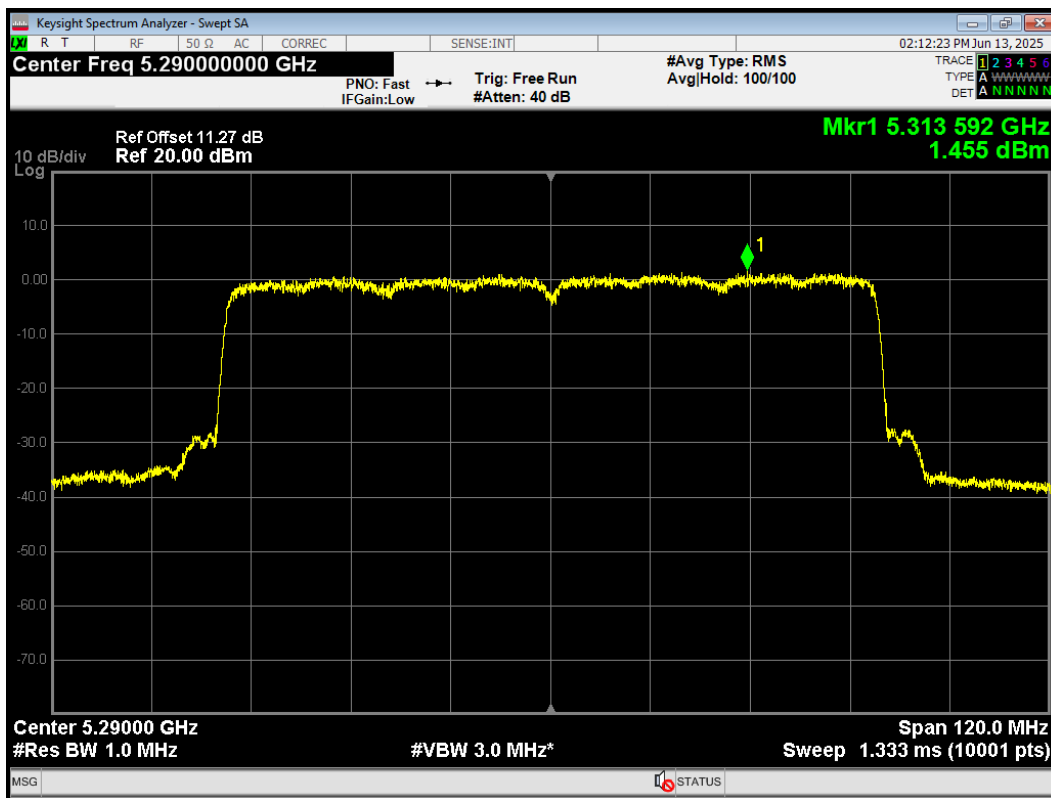

PSD 802.11ax(HE40) 5270MHz Ant2

PSD 802.11ax(HE40) 5310MHz Ant1

PSD 802.11ax(HE40) 5310MHz Ant2

PSD 802.11ax(HE80) 5290MHz Ant1

PSD 802.11ax(HE80) 5290MHz Ant2

PSD 802.11n(HT20) 5260MHz Ant1

PSD 802.11n(HT20) 5260MHz Ant2

PSD 802.11n(HT20) 5300MHz Ant1

PSD 802.11n(HT20) 5300MHz Ant2

PSD 802.11n(HT20) 5320MHz Ant1

PSD 802.11n(HT20) 5320MHz Ant2

PSD 802.11n(HT40) 5270MHz Ant1

PSD 802.11n(HT40) 5270MHz Ant2

PSD 802.11n(HT40) 5310MHz Ant1