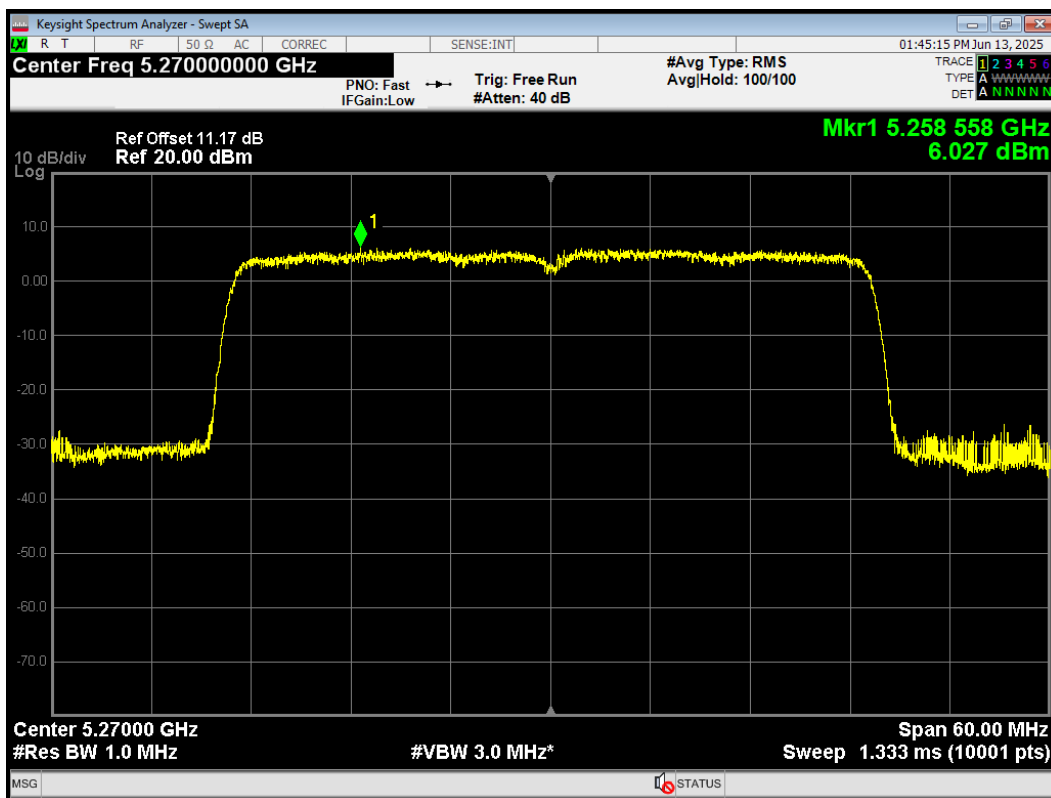

PSD 802.11n(HT20) 5300MHz Ant1

PSD 802.11n(HT20) 5300MHz Ant2

PSD 802.11n(HT20) 5320MHz Ant1

PSD 802.11n(HT20) 5320MHz Ant2

PSD 802.11n(HT40) 5270MHz Ant1

PSD 802.11n(HT40) 5270MHz Ant2

PSD 802.11n(HT40) 5310MHz Ant1

PSD 802.11n(HT40) 5310MHz Ant2

U-NII-2C

PSD 802.11ac(VHT160) 5570MHz Ant1

PSD 802.11ac(VHT160) 5570MHz Ant2

PSD 802.11ac(VHT20) 5500MHz Ant1

PSD 802.11ac(VHT20) 5500MHz Ant2

PSD 802.11ac(VHT20) 5600MHz Ant1