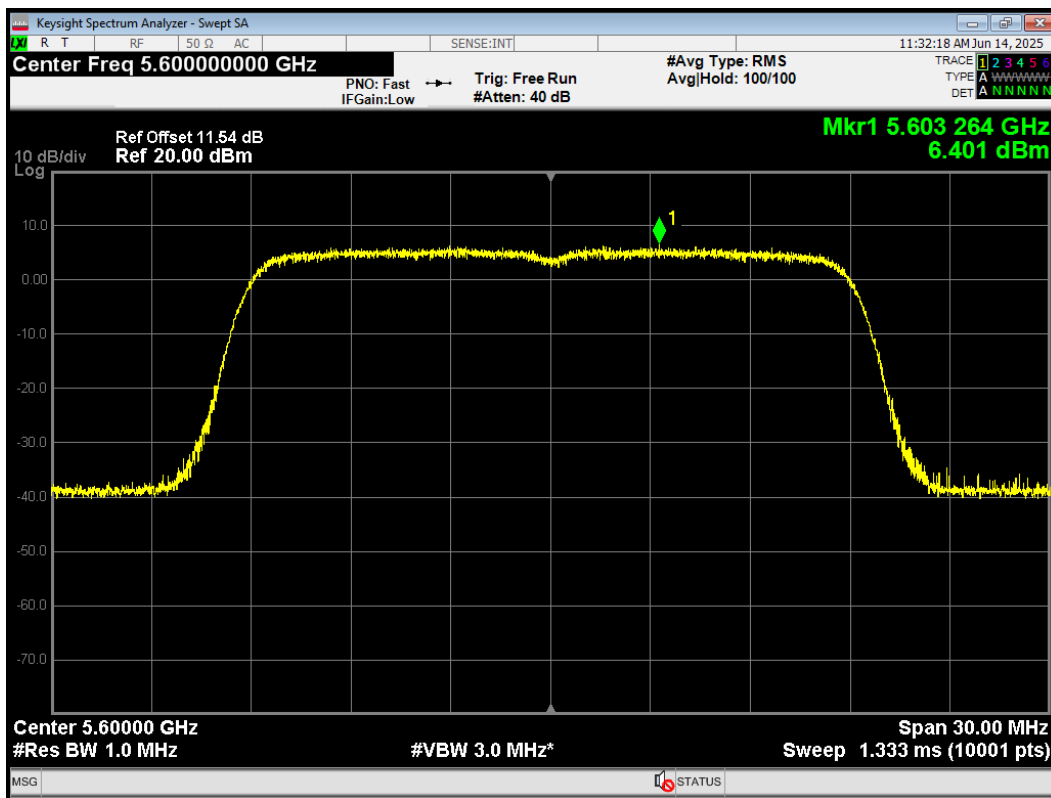

PSD 802.11n(HT40) 5310MHz Ant2

U-NII-2C

PSD 802.11ac(VHT160) 5570MHz Ant1

PSD 802.11ac(VHT160) 5570MHz Ant2

PSD 802.11ac(VHT20) 5500MHz Ant1

PSD 802.11ac(VHT20) 5500MHz Ant2

PSD 802.11ac(VHT20) 5600MHz Ant1

PSD 802.11ac(VHT20) 5600MHz Ant2

PSD 802.11ac(VHT20) 5700MHz Ant1

PSD 802.11ac(VHT20) 5700MHz Ant2

PSD 802.11ac(VHT20) 5720MHz Ant1

PSD 802.11ac(VHT20) 5720MHz Ant2

PSD 802.11ac(VHT40) 5510MHz Ant1

PSD 802.11ac(VHT40) 5510MHz Ant2