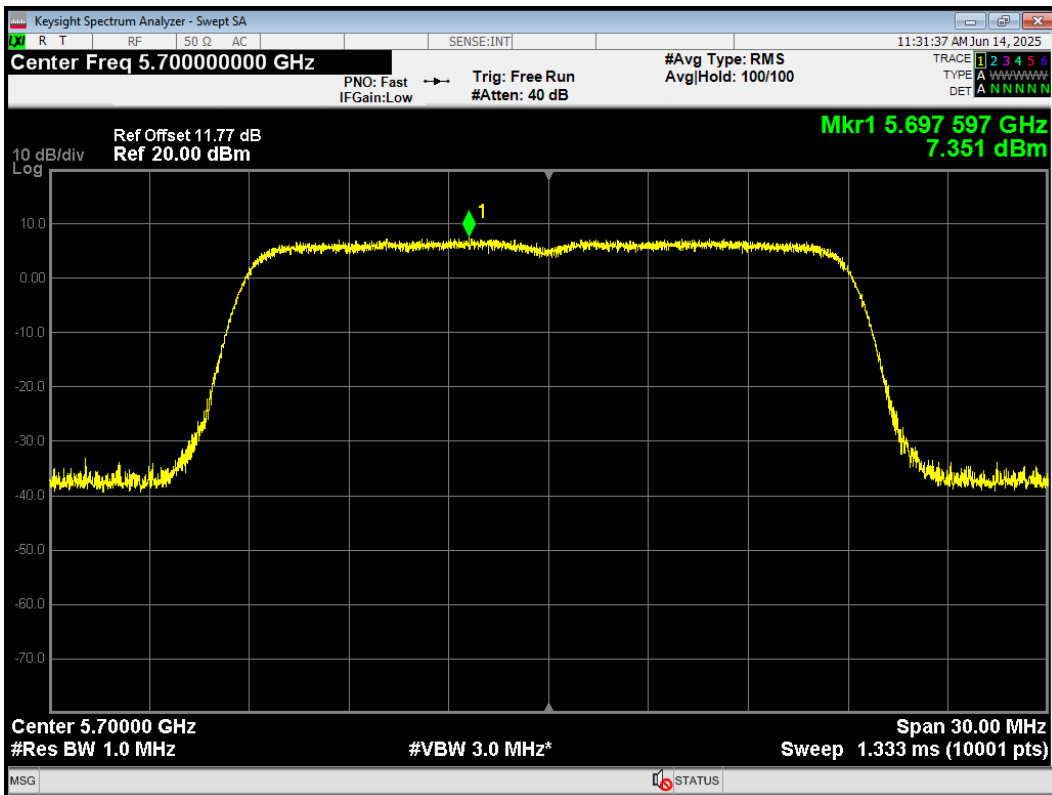

PSD 802.11n(HT40) 5310MHz Ant2

U-NII-2C

PSD 802.11ac(VHT160) 5570MHz Ant1

PSD 802.11ac(VHT160) 5570MHz Ant2

PSD 802.11ac(VHT20) 5500MHz Ant1

PSD 802.11ac(VHT20) 5500MHz Ant2

PSD 802.11ac(VHT20) 5600MHz Ant1

PSD 802.11ac(VHT20) 5600MHz Ant2

PSD 802.11ac(VHT20) 5700MHz Ant1

PSD 802.11ac(VHT20) 5700MHz Ant2

PSD 802.11ac(VHT20) 5720MHz Ant1

PSD 802.11ac(VHT20) 5720MHz Ant2

PSD 802.11ac(VHT40) 5510MHz Ant1

PSD 802.11ac(VHT40) 5510MHz Ant2