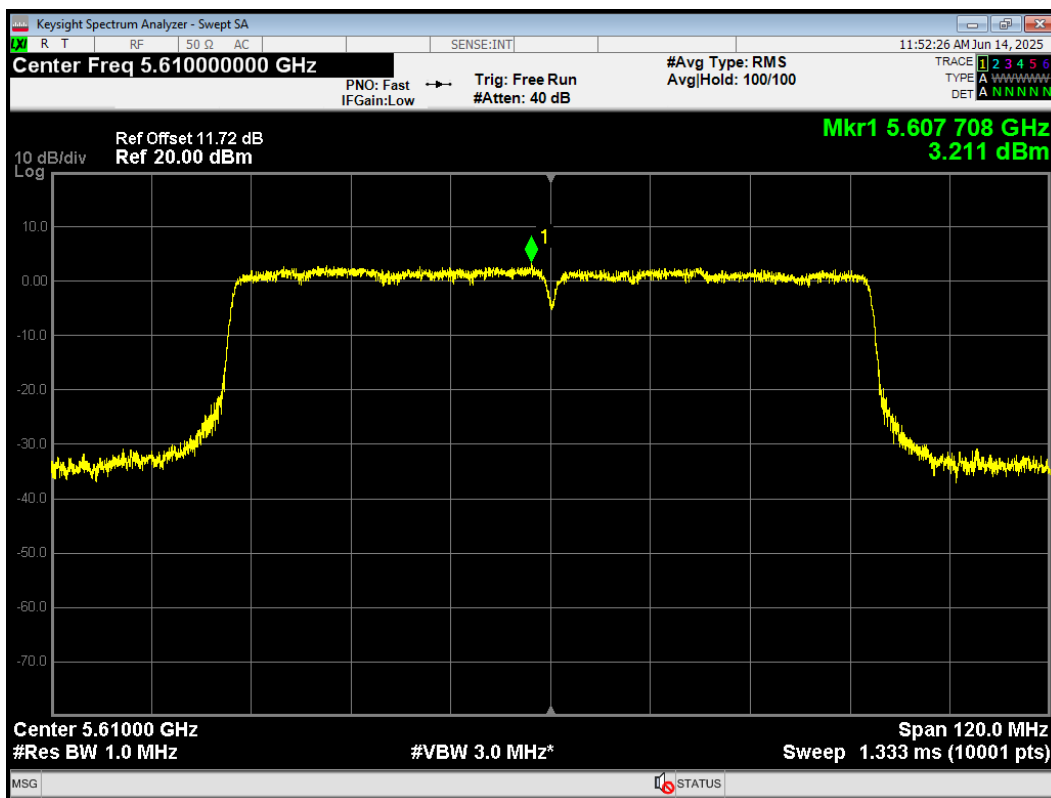

PSD 802.11ac(VHT20) 5600MHz Ant2

PSD 802.11ac(VHT20) 5700MHz Ant1

PSD 802.11ac(VHT20) 5700MHz Ant2

PSD 802.11ac(VHT20) 5720MHz Ant1

PSD 802.11ac(VHT20) 5720MHz Ant2

PSD 802.11ac(VHT40) 5510MHz Ant1

PSD 802.11ac(VHT40) 5510MHz Ant2

PSD 802.11ac(VHT40) 5590MHz Ant1

PSD 802.11ac(VHT40) 5590MHz Ant2

PSD 802.11ac(VHT40) 5670MHz Ant1

PSD 802.11ac(VHT40) 5670MHz Ant2

PSD 802.11ac(VHT40) 5710MHz Ant1

PSD 802.11ac(VHT40) 5710MHz Ant2

PSD 802.11ac(VHT80) 5530MHz Ant1

PSD 802.11ac(VHT80) 5530MHz Ant2

PSD 802.11ac(VHT80) 5610MHz Ant1

PSD 802.11ac(VHT80) 5610MHz Ant2

PSD 802.11ac(VHT80) 5690MHz Ant1

PSD 802.11ac(VHT80) 5690MHz Ant2

PSD 802.11ax(HE160) 5570MHz Ant1

PSD 802.11ax(HE160) 5570MHz Ant2

PSD 802.11ax(HE20) 5500MHz Ant1

PSD 802.11ax(HE20) 5500MHz Ant2