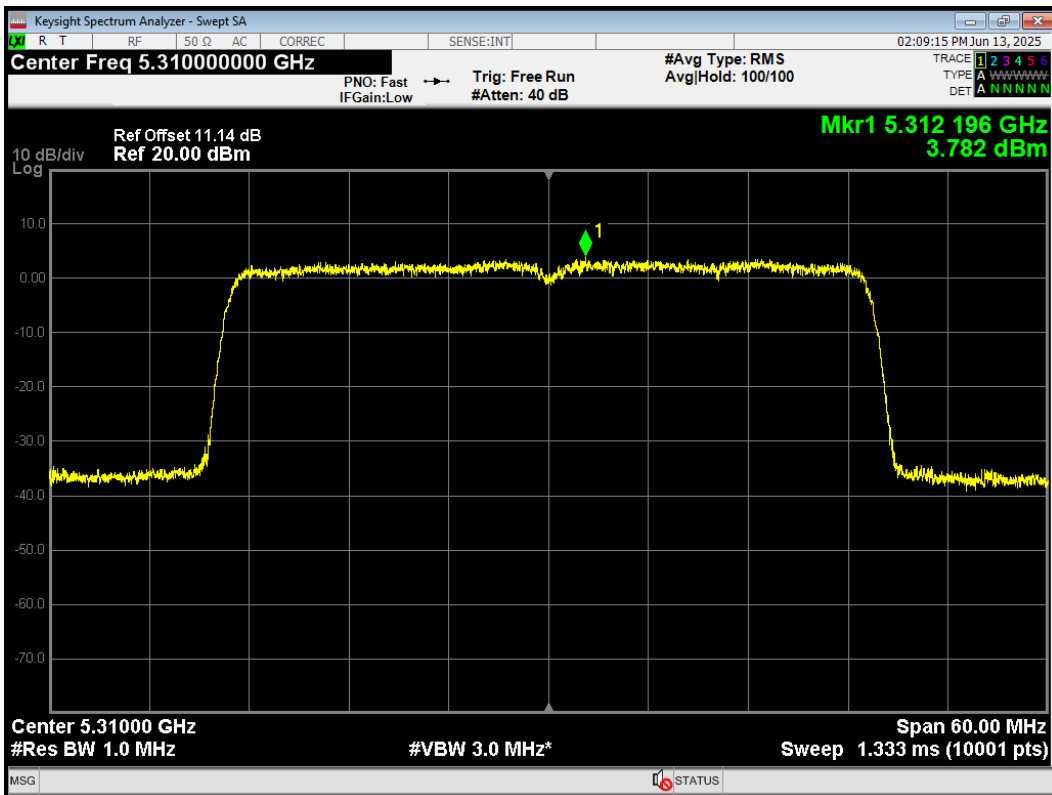

PSD 802.11ax(HE20) 5260MHz Ant1

PSD 802.11ax(HE20) 5260MHz Ant2

PSD 802.11ax(HE20) 5300MHz Ant1

PSD 802.11ax(HE20) 5300MHz Ant2

PSD 802.11ax(HE20) 5320MHz Ant1

PSD 802.11ax(HE20) 5320MHz Ant2

PSD 802.11ax(HE40) 5270MHz Ant1

PSD 802.11ax(HE40) 5270MHz Ant2

PSD 802.11ax(HE40) 5310MHz Ant1

PSD 802.11ax(HE40) 5310MHz Ant2

PSD 802.11ax(HE80) 5290MHz Ant1

PSD 802.11ax(HE80) 5290MHz Ant2

PSD 802.11n(HT20) 5260MHz Ant1

PSD 802.11n(HT20) 5260MHz Ant2