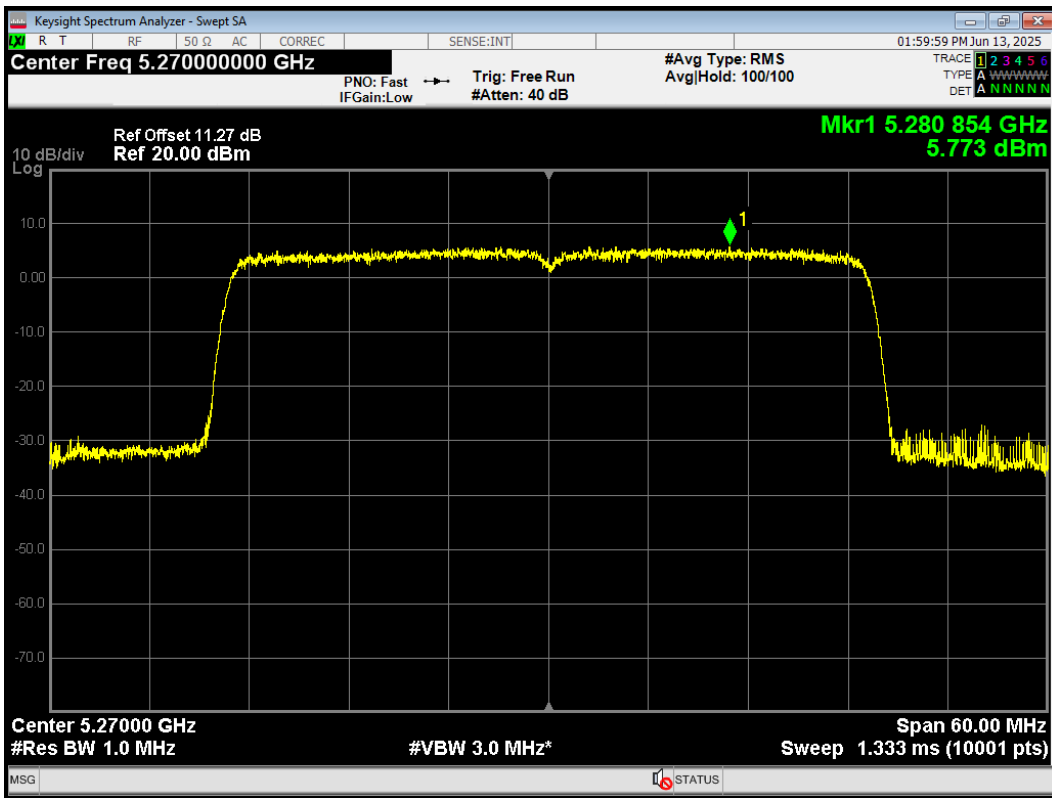

PSD 802.11ax(HE20) 5260MHz Ant1

PSD 802.11ax(HE20) 5260MHz Ant2

PSD 802.11ax(HE20) 5300MHz Ant1

PSD 802.11ax(HE20) 5300MHz Ant2

PSD 802.11ax(HE20) 5320MHz Ant1

PSD 802.11ax(HE20) 5320MHz Ant2

PSD 802.11ax(HE40) 5270MHz Ant1

PSD 802.11ax(HE40) 5270MHz Ant2

PSD 802.11ax(HE40) 5310MHz Ant1

PSD 802.11ax(HE40) 5310MHz Ant2

PSD 802.11ax(HE80) 5290MHz Ant1

PSD 802.11ax(HE80) 5290MHz Ant2

PSD 802.11n(HT20) 5260MHz Ant1

PSD 802.11n(HT20) 5260MHz Ant2