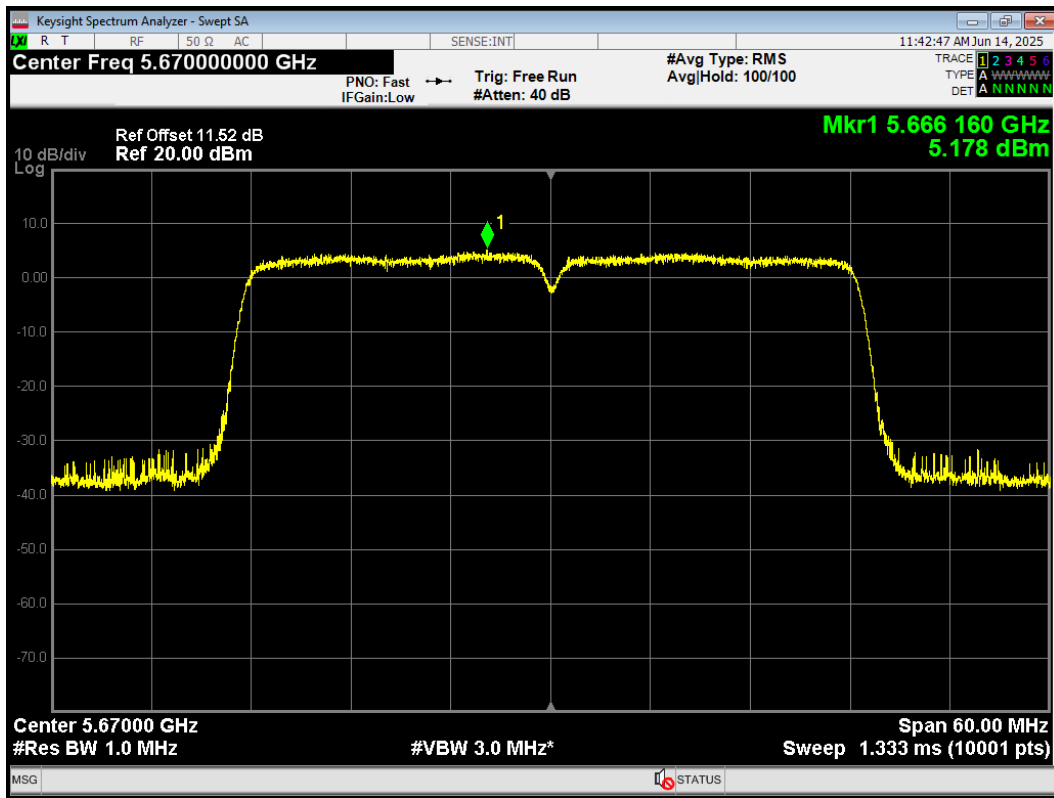

PSD 802.11ac(VHT40) 5590MHz Ant1

PSD 802.11ac(VHT40) 5590MHz Ant2

PSD 802.11ac(VHT40) 5670MHz Ant1

PSD 802.11ac(VHT40) 5670MHz Ant2

PSD 802.11ac(VHT40) 5710MHz Ant1

PSD 802.11ac(VHT40) 5710MHz Ant2

PSD 802.11ac(VHT80) 5530MHz Ant1

PSD 802.11ac(VHT80) 5530MHz Ant2

PSD 802.11ac(VHT80) 5610MHz Ant1

PSD 802.11ac(VHT80) 5610MHz Ant2

PSD 802.11ac(VHT80) 5690MHz Ant1

PSD 802.11ac(VHT80) 5690MHz Ant2

PSD 802.11ax(HE160) 5570MHz Ant1

PSD 802.11ax(HE160) 5570MHz Ant2

PSD 802.11ax(HE20) 5500MHz Ant1

PSD 802.11ax(HE20) 5500MHz Ant2