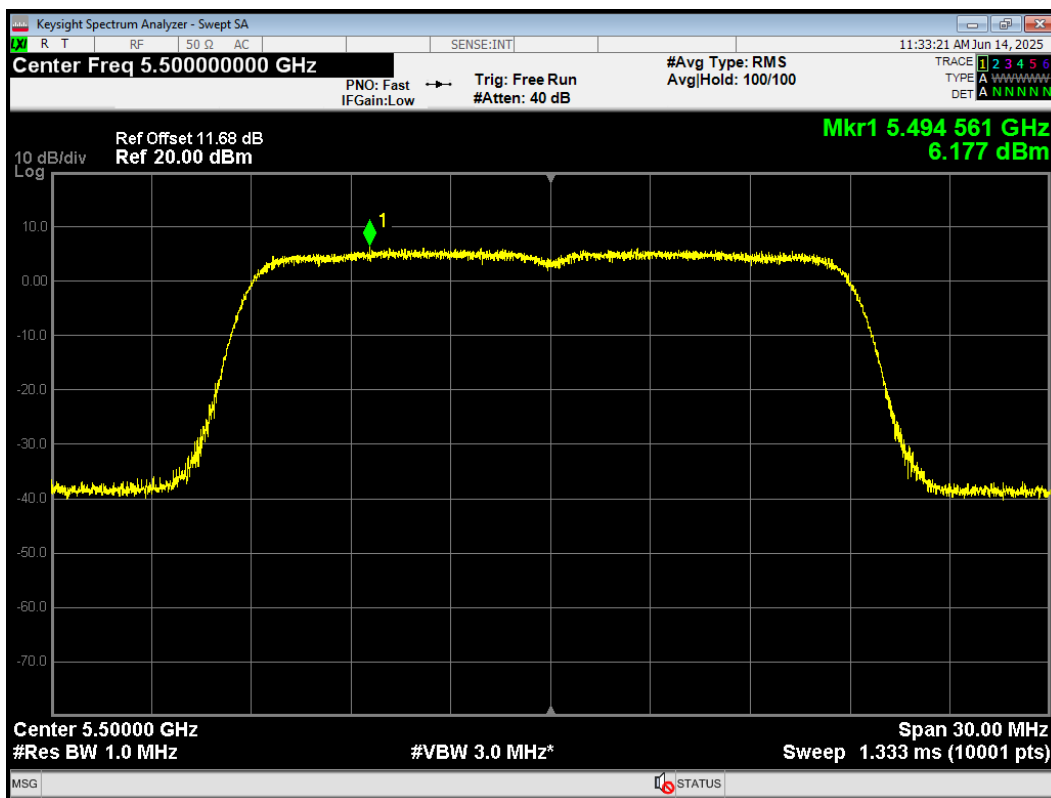

PSD 802.11n(HT40) 5310MHz Ant2

U-NII-2C

PSD 802.11ac(VHT160) 5570MHz Ant1

PSD 802.11ac(VHT160) 5570MHz Ant2

PSD 802.11ac(VHT20) 5500MHz Ant1

PSD 802.11ac(VHT20) 5500MHz Ant2

PSD 802.11ac(VHT20) 5600MHz Ant1

PSD 802.11ac(VHT20) 5600MHz Ant2

PSD 802.11ac(VHT20) 5700MHz Ant1

PSD 802.11ac(VHT20) 5700MHz Ant2

PSD 802.11ac(VHT20) 5720MHz Ant1

PSD 802.11ac(VHT20) 5720MHz Ant2

PSD 802.11ac(VHT40) 5510MHz Ant1

PSD 802.11ac(VHT40) 5510MHz Ant2