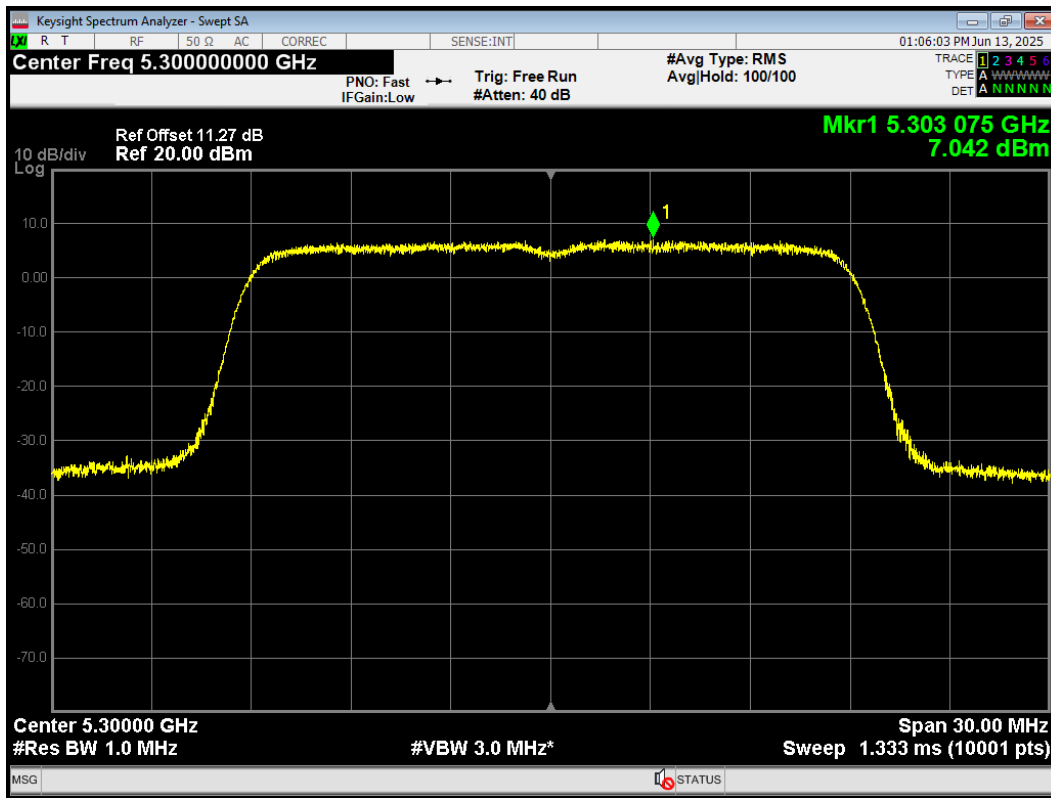

PSD 802.11ac(VHT20) 5260MHz Ant1

PSD 802.11ac(VHT20) 5260MHz Ant2

PSD 802.11ac(VHT20) 5300MHz Ant1

PSD 802.11ac(VHT20) 5300MHz Ant2

PSD 802.11ac(VHT20) 5320MHz Ant1

PSD 802.11ac(VHT20) 5320MHz Ant2

PSD 802.11ac(VHT40) 5270MHz Ant1

PSD 802.11ac(VHT40) 5270MHz Ant2

PSD 802.11ac(VHT40) 5310MHz Ant1

PSD 802.11ac(VHT40) 5310MHz Ant2

PSD 802.11ac(VHT80) 5290MHz Ant1

PSD 802.11ac(VHT80) 5290MHz Ant2

PSD 802.11ax(HE160) 5250MHz Ant1

PSD 802.11ax(HE160) 5250MHz Ant2