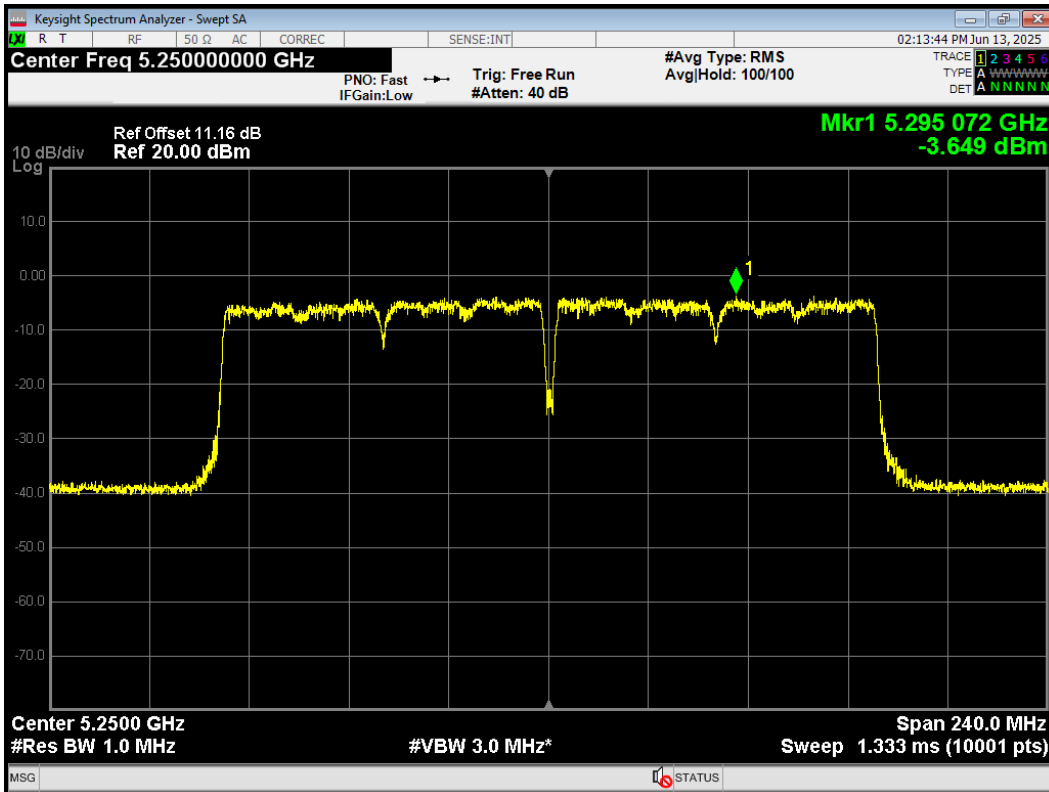

PSD 802.11n(HT20) 5240MHz Ant2

PSD 802.11n(HT40) 5190MHz Ant1

PSD 802.11n(HT40) 5190MHz Ant2

PSD 802.11n(HT40) 5230MHz Ant1

PSD 802.11n(HT40) 5230MHz Ant2

U-NII-2A

PSD 802.11ac(VHT160) 5250MHz Ant1

PSD 802.11ac(VHT160) 5250MHz Ant2

PSD 802.11ac(VHT20) 5260MHz Ant1

PSD 802.11ac(VHT20) 5260MHz Ant2

PSD 802.11ac(VHT20) 5300MHz Ant1

PSD 802.11ac(VHT20) 5300MHz Ant2

PSD 802.11ac(VHT20) 5320MHz Ant1

PSD 802.11ac(VHT20) 5320MHz Ant2

PSD 802.11ac(VHT40) 5270MHz Ant1