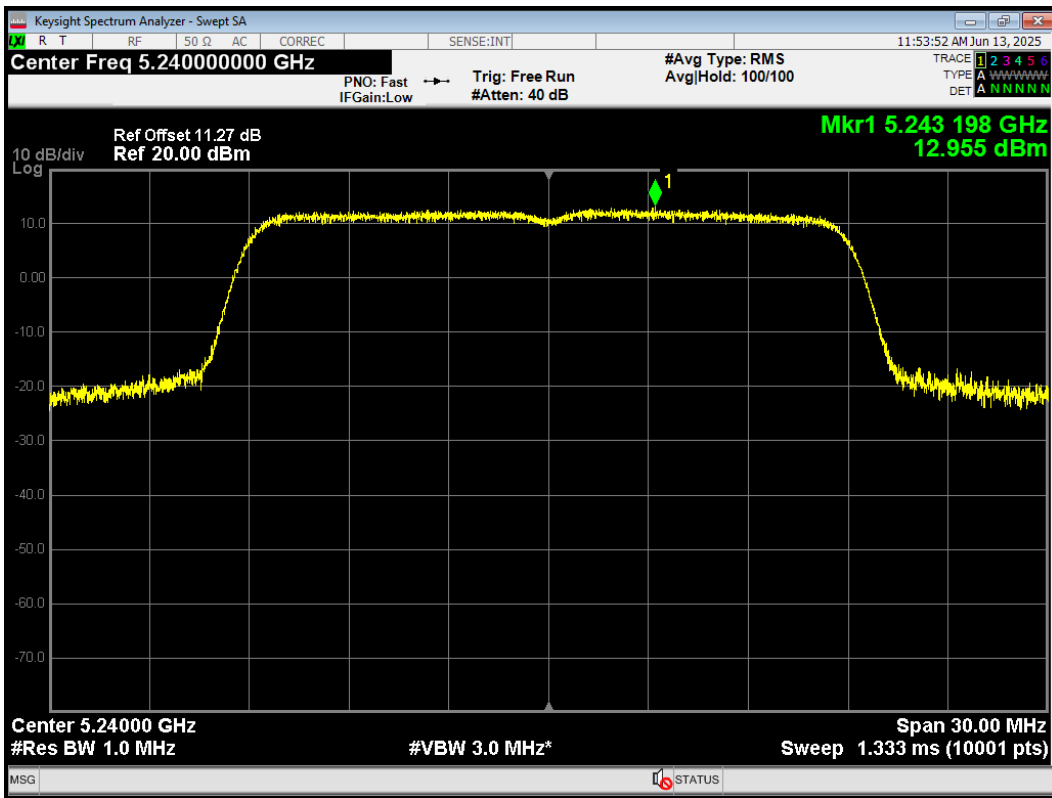

PSD 802.11ax(HE80) 5210MHz Ant1

PSD 802.11ax(HE80) 5210MHz Ant2

PSD 802.11n(HT20) 5180MHz Ant1

PSD 802.11n(HT20) 5180MHz Ant2

PSD 802.11n(HT20) 5200MHz Ant1

PSD 802.11n(HT20) 5200MHz Ant2

PSD 802.11n(HT20) 5240MHz Ant1