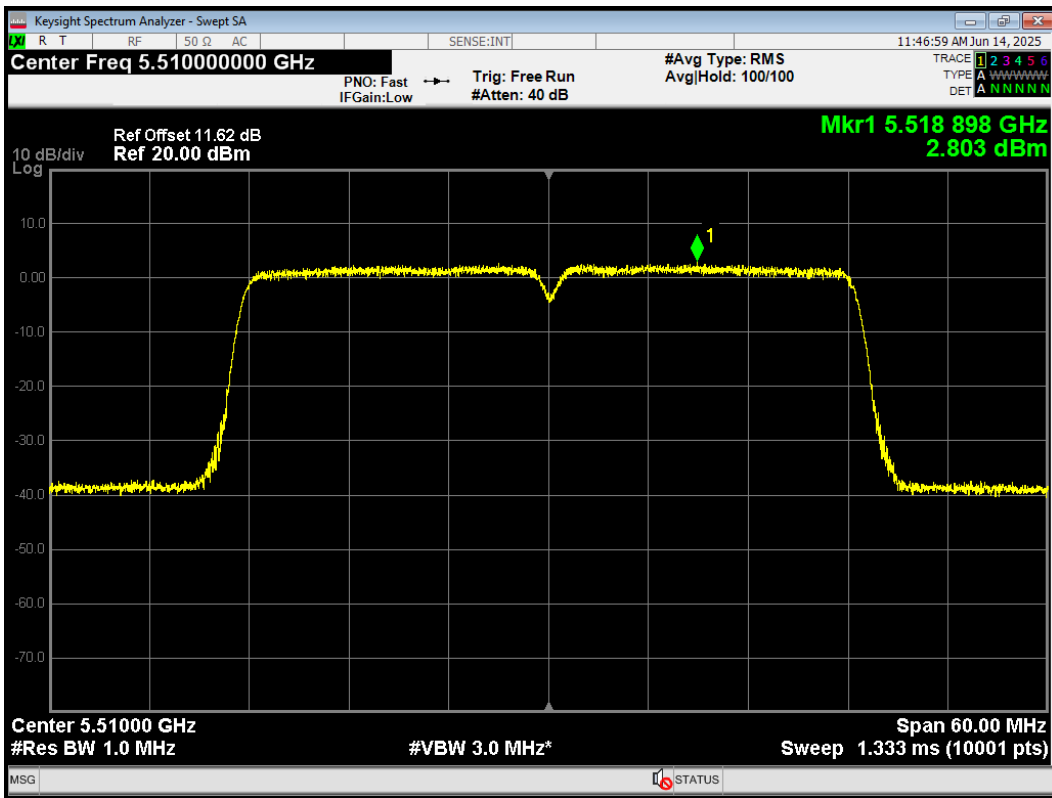

PSD 802.11ac(VHT20) 5600MHz Ant2

PSD 802.11ac(VHT20) 5700MHz Ant1

PSD 802.11ac(VHT20) 5700MHz Ant2

PSD 802.11ac(VHT20) 5720MHz Ant1

PSD 802.11ac(VHT20) 5720MHz Ant2

PSD 802.11ac(VHT40) 5510MHz Ant1

PSD 802.11ac(VHT40) 5510MHz Ant2

PSD 802.11ac(VHT40) 5590MHz Ant1

PSD 802.11ac(VHT40) 5590MHz Ant2

PSD 802.11ac(VHT40) 5670MHz Ant1

PSD 802.11ac(VHT40) 5670MHz Ant2

PSD 802.11ac(VHT40) 5710MHz Ant1

PSD 802.11ac(VHT40) 5710MHz Ant2

PSD 802.11ac(VHT80) 5530MHz Ant1