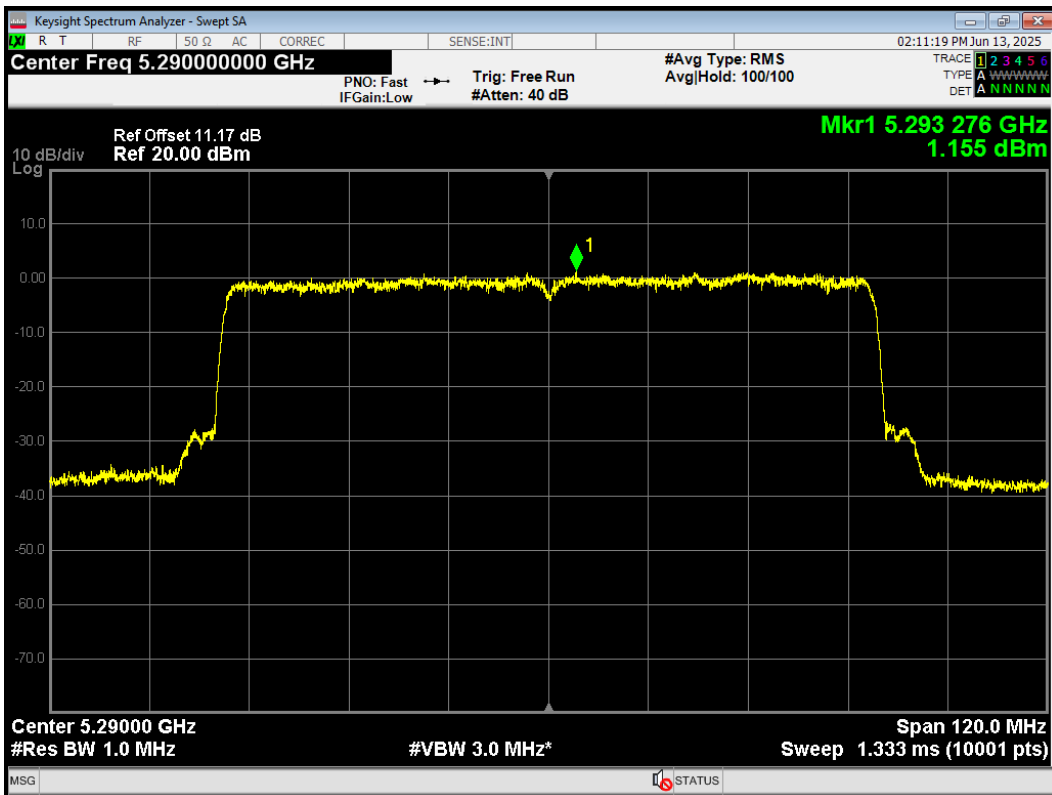

PSD 802.11ac(VHT40) 5270MHz Ant2

PSD 802.11ac(VHT40) 5310MHz Ant1

PSD 802.11ac(VHT40) 5310MHz Ant2

PSD 802.11ac(VHT80) 5290MHz Ant1

PSD 802.11ac(VHT80) 5290MHz Ant2

PSD 802.11ax(HE160) 5250MHz Ant1

PSD 802.11ax(HE160) 5250MHz Ant2

PSD 802.11ax(HE20) 5260MHz Ant1

PSD 802.11ax(HE20) 5260MHz Ant2

PSD 802.11ax(HE20) 5300MHz Ant1

PSD 802.11ax(HE20) 5300MHz Ant2

PSD 802.11ax(HE20) 5320MHz Ant1

PSD 802.11ax(HE20) 5320MHz Ant2

PSD 802.11ax(HE40) 5270MHz Ant1