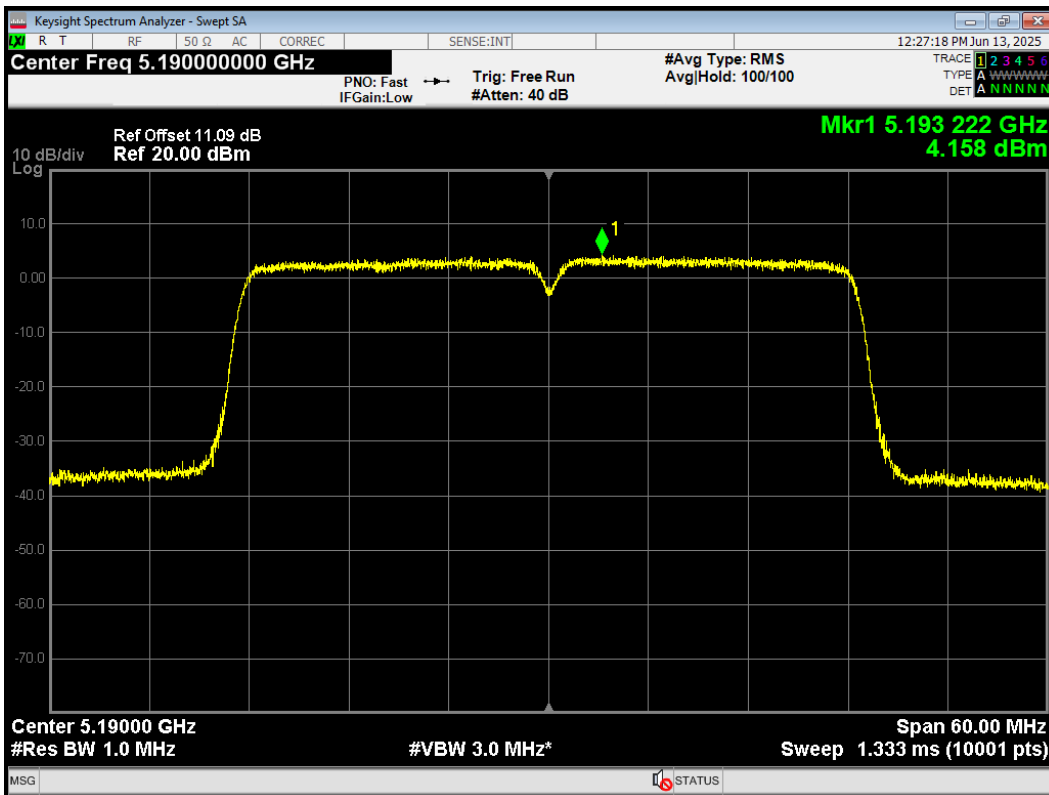

PSD 802.11n(HT40) 5190MHz Ant2