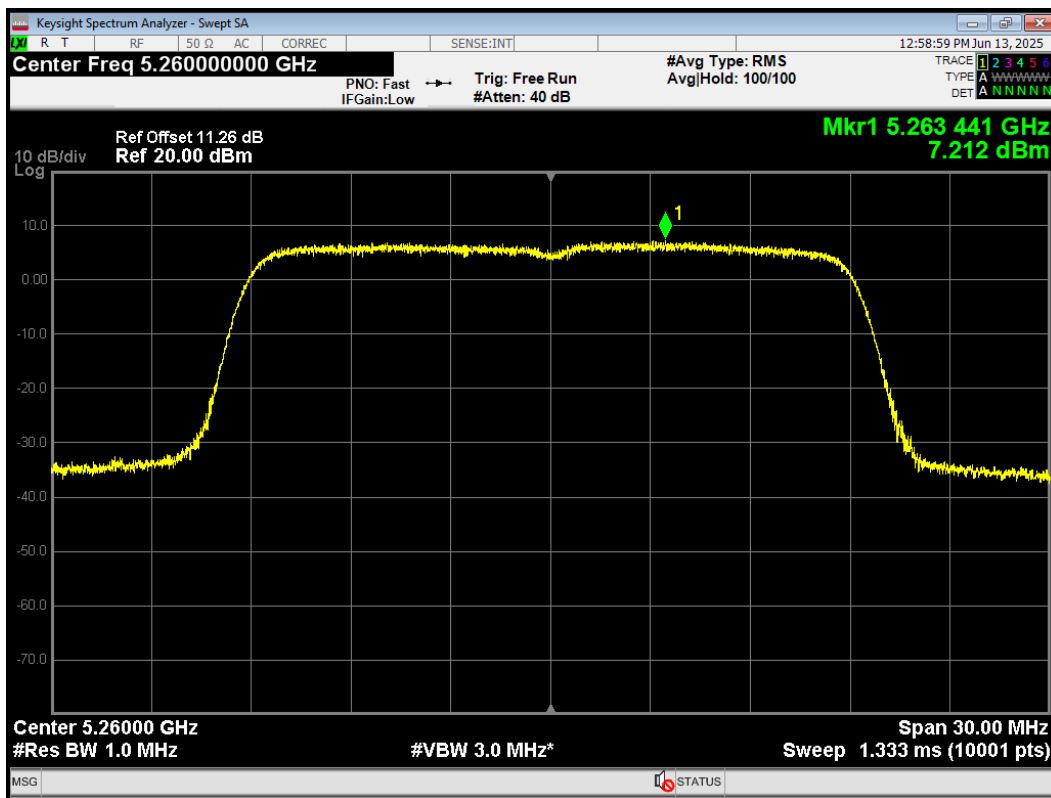

PSD 802.11ax(HE40) 5270MHz Ant2

PSD 802.11ax(HE40) 5310MHz Ant1

PSD 802.11ax(HE40) 5310MHz Ant2

PSD 802.11ax(HE80) 5290MHz Ant1

PSD 802.11ax(HE80) 5290MHz Ant2

PSD 802.11n(HT20) 5260MHz Ant1

PSD 802.11n(HT20) 5260MHz Ant2

PSD 802.11n(HT20) 5300MHz Ant1

PSD 802.11n(HT20) 5300MHz Ant2

PSD 802.11n(HT20) 5320MHz Ant1

PSD 802.11n(HT20) 5320MHz Ant2

PSD 802.11n(HT40) 5270MHz Ant1

PSD 802.11n(HT40) 5270MHz Ant2

PSD 802.11n(HT40) 5310MHz Ant1