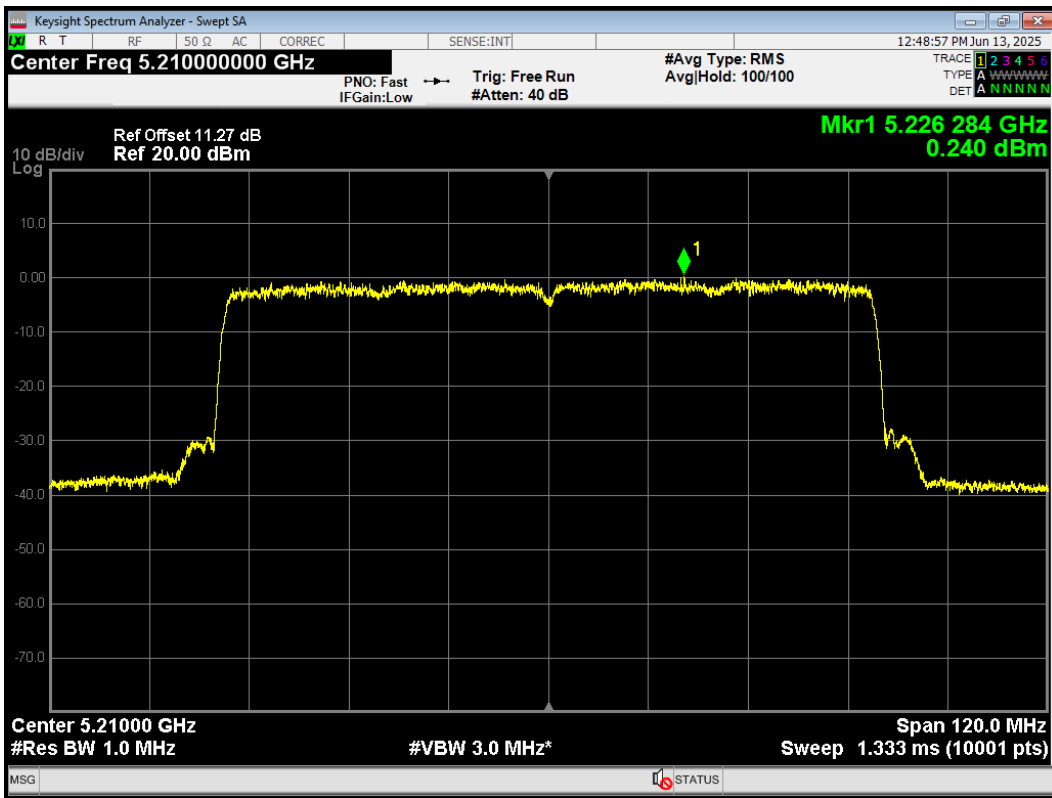

PSD 802.11ax(HE80) 5210MHz Ant1

PSD 802.11ax(HE80) 5210MHz Ant2

PSD 802.11n(HT20) 5180MHz Ant1

PSD 802.11n(HT20) 5180MHz Ant2

PSD 802.11n(HT20) 5200MHz Ant1

PSD 802.11n(HT20) 5200MHz Ant2

PSD 802.11n(HT20) 5240MHz Ant1