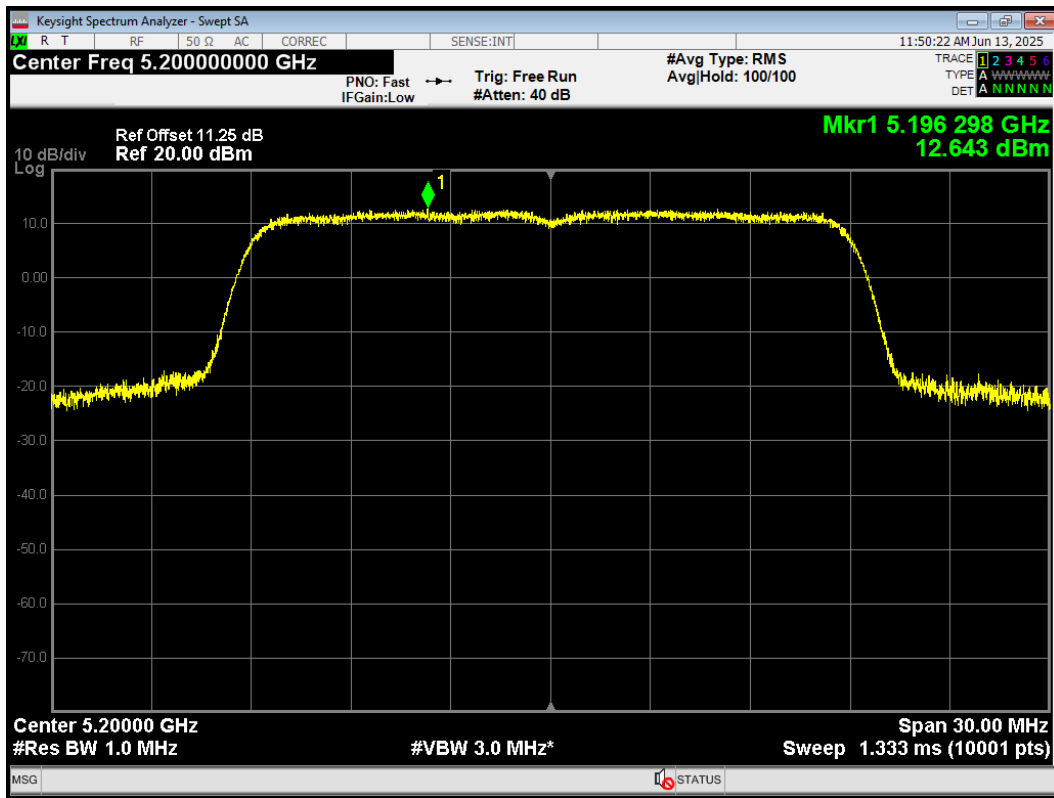

PSD 802.11ax(HE80) 5210MHz Ant1

PSD 802.11ax(HE80) 5210MHz Ant2

PSD 802.11n(HT20) 5180MHz Ant1

PSD 802.11n(HT20) 5180MHz Ant2

PSD 802.11n(HT20) 5200MHz Ant1

PSD 802.11n(HT20) 5200MHz Ant2

PSD 802.11n(HT20) 5240MHz Ant1