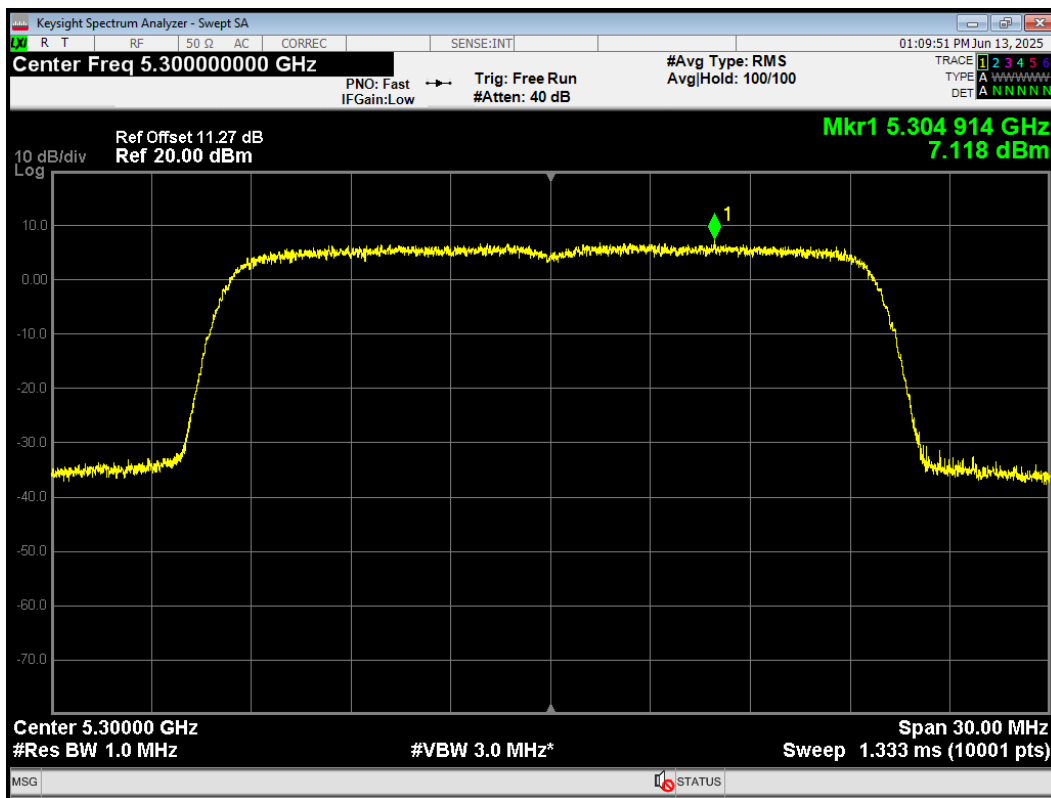

PSD 802.11ac(VHT40) 5270MHz Ant2

PSD 802.11ac(VHT40) 5310MHz Ant1

PSD 802.11ac(VHT40) 5310MHz Ant2

PSD 802.11ac(VHT80) 5290MHz Ant1

PSD 802.11ac(VHT80) 5290MHz Ant2

PSD 802.11ax(HE160) 5250MHz Ant1

PSD 802.11ax(HE160) 5250MHz Ant2

PSD 802.11ax(HE20) 5260MHz Ant1

PSD 802.11ax(HE20) 5260MHz Ant2

PSD 802.11ax(HE20) 5300MHz Ant1

PSD 802.11ax(HE20) 5300MHz Ant2

PSD 802.11ax(HE20) 5320MHz Ant1

PSD 802.11ax(HE20) 5320MHz Ant2

PSD 802.11ax(HE40) 5270MHz Ant1