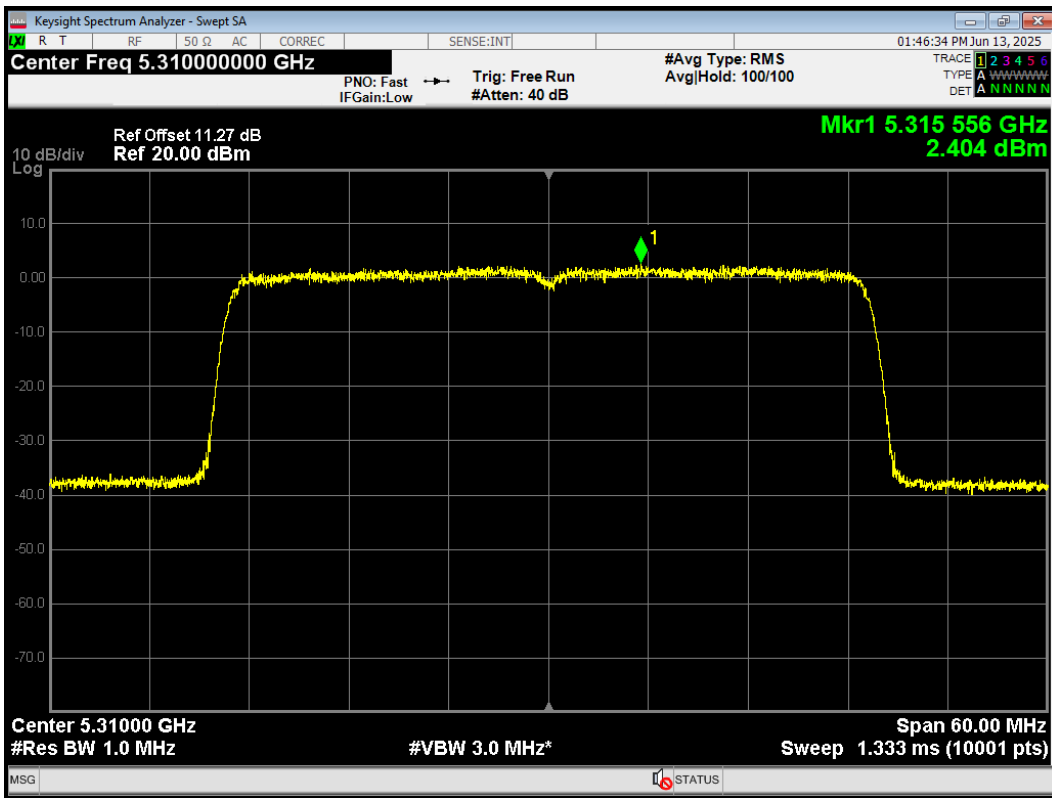

PSD 802.11n(HT20) 5300MHz Ant1

PSD 802.11n(HT20) 5300MHz Ant2

PSD 802.11n(HT20) 5320MHz Ant1

PSD 802.11n(HT20) 5320MHz Ant2

PSD 802.11n(HT40) 5270MHz Ant1

PSD 802.11n(HT40) 5270MHz Ant2

PSD 802.11n(HT40) 5310MHz Ant1

PSD 802.11n(HT40) 5310MHz Ant2

U-NII-2C

PSD 802.11ac(VHT160) 5570MHz Ant1

PSD 802.11ac(VHT160) 5570MHz Ant2

PSD 802.11ac(VHT20) 5500MHz Ant1

PSD 802.11ac(VHT20) 5500MHz Ant2

PSD 802.11ac(VHT20) 5600MHz Ant1