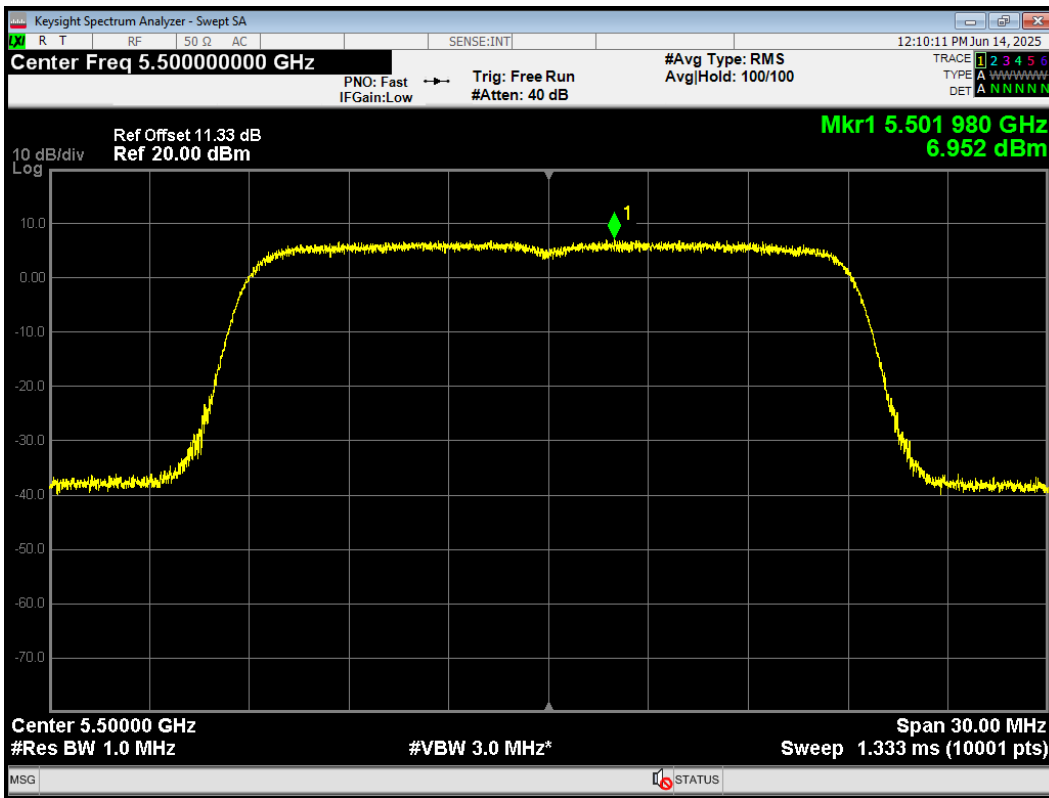

PSD 802.11ac(VHT40) 5590MHz Ant1

PSD 802.11ac(VHT40) 5590MHz Ant2

PSD 802.11ac(VHT40) 5670MHz Ant1

PSD 802.11ac(VHT40) 5670MHz Ant2

PSD 802.11ac(VHT40) 5710MHz Ant1

PSD 802.11ac(VHT40) 5710MHz Ant2

PSD 802.11ac(VHT80) 5530MHz Ant1

PSD 802.11ac(VHT80) 5530MHz Ant2

PSD 802.11ac(VHT80) 5610MHz Ant1

PSD 802.11ac(VHT80) 5610MHz Ant2

PSD 802.11ac(VHT80) 5690MHz Ant1

PSD 802.11ac(VHT80) 5690MHz Ant2

PSD 802.11ax(HE160) 5570MHz Ant1

PSD 802.11ax(HE160) 5570MHz Ant2

PSD 802.11ax(HE20) 5500MHz Ant1

PSD 802.11ax(HE20) 5500MHz Ant2