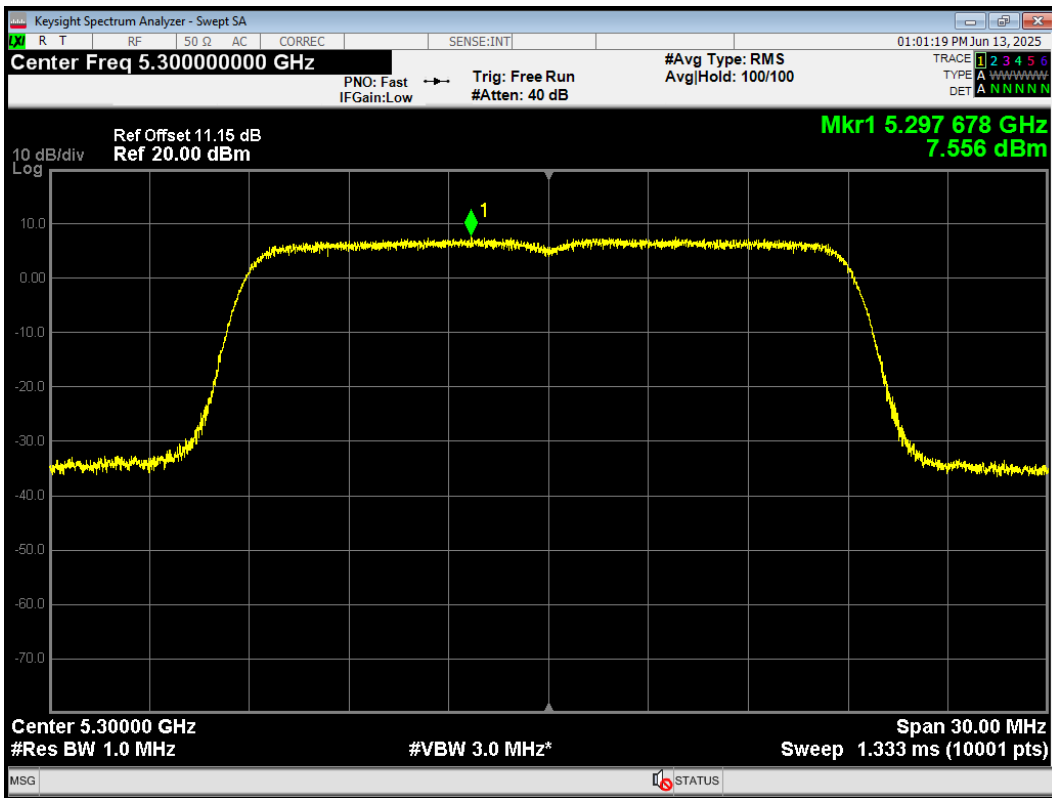

PSD 802.11ax(HE40) 5270MHz Ant2

PSD 802.11ax(HE40) 5310MHz Ant1

PSD 802.11ax(HE40) 5310MHz Ant2

PSD 802.11ax(HE80) 5290MHz Ant1

PSD 802.11ax(HE80) 5290MHz Ant2

PSD 802.11n(HT20) 5260MHz Ant1

PSD 802.11n(HT20) 5260MHz Ant2

PSD 802.11n(HT20) 5300MHz Ant1

PSD 802.11n(HT20) 5300MHz Ant2

PSD 802.11n(HT20) 5320MHz Ant1

PSD 802.11n(HT20) 5320MHz Ant2

PSD 802.11n(HT40) 5270MHz Ant1

PSD 802.11n(HT40) 5270MHz Ant2

PSD 802.11n(HT40) 5310MHz Ant1