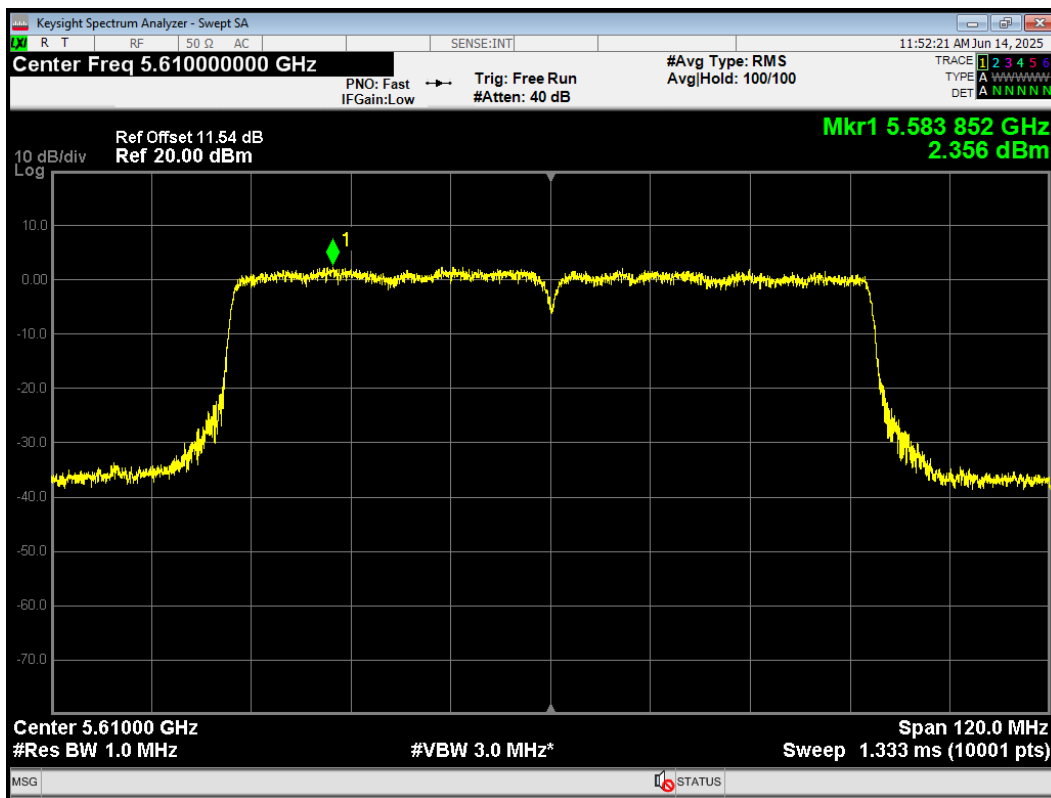

PSD 802.11ac(VHT20) 5600MHz Ant2

PSD 802.11ac(VHT20) 5700MHz Ant1

PSD 802.11ac(VHT20) 5700MHz Ant2

PSD 802.11ac(VHT20) 5720MHz Ant1

PSD 802.11ac(VHT20) 5720MHz Ant2

PSD 802.11ac(VHT40) 5510MHz Ant1

PSD 802.11ac(VHT40) 5510MHz Ant2

PSD 802.11ac(VHT40) 5590MHz Ant1

PSD 802.11ac(VHT40) 5590MHz Ant2

PSD 802.11ac(VHT40) 5670MHz Ant1

PSD 802.11ac(VHT40) 5670MHz Ant2

PSD 802.11ac(VHT40) 5710MHz Ant1

PSD 802.11ac(VHT40) 5710MHz Ant2

PSD 802.11ac(VHT80) 5530MHz Ant1

PSD 802.11ac(VHT80) 5530MHz Ant2

PSD 802.11ac(VHT80) 5610MHz Ant1

PSD 802.11ac(VHT80) 5610MHz Ant2

PSD 802.11ac(VHT80) 5690MHz Ant1

PSD 802.11ac(VHT80) 5690MHz Ant2

PSD 802.11ax(HE160) 5570MHz Ant1

PSD 802.11ax(HE160) 5570MHz Ant2

PSD 802.11ax(HE20) 5500MHz Ant1

PSD 802.11ax(HE20) 5500MHz Ant2