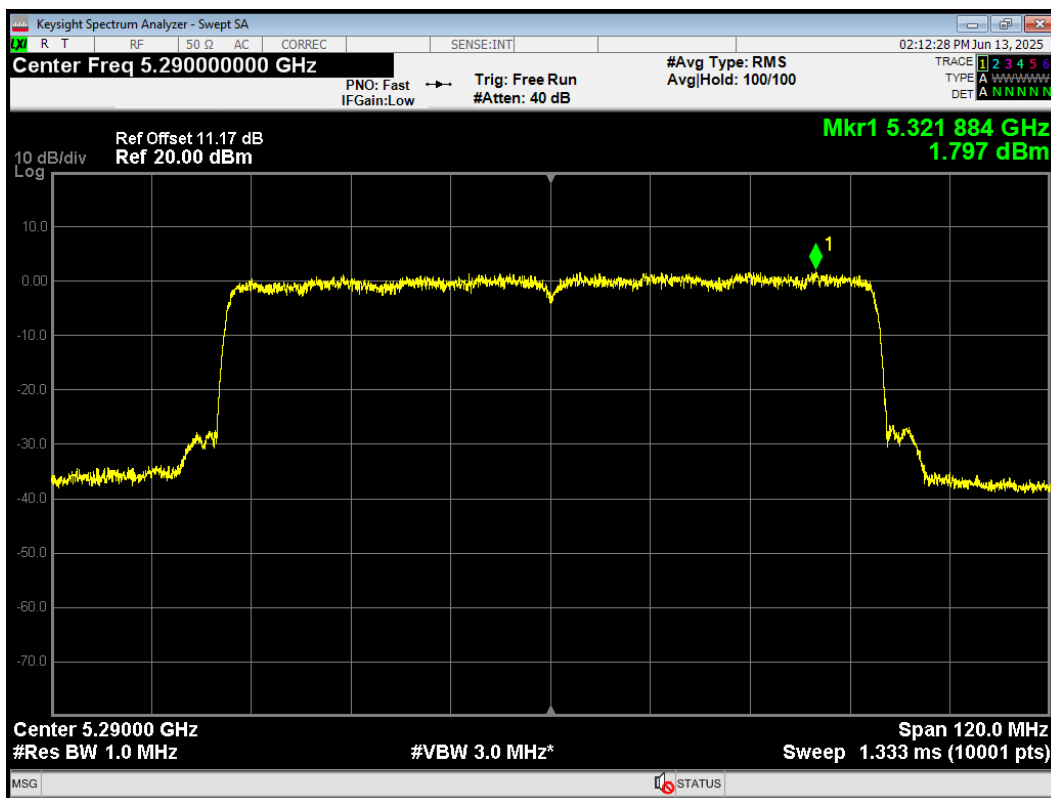

PSD 802.11ax(HE40) 5270MHz Ant2

PSD 802.11ax(HE40) 5310MHz Ant1

PSD 802.11ax(HE40) 5310MHz Ant2

PSD 802.11ax(HE80) 5290MHz Ant1

PSD 802.11ax(HE80) 5290MHz Ant2

PSD 802.11n(HT20) 5260MHz Ant1

PSD 802.11n(HT20) 5260MHz Ant2

PSD 802.11n(HT20) 5300MHz Ant1

PSD 802.11n(HT20) 5300MHz Ant2

PSD 802.11n(HT20) 5320MHz Ant1

PSD 802.11n(HT20) 5320MHz Ant2

PSD 802.11n(HT40) 5270MHz Ant1

PSD 802.11n(HT40) 5270MHz Ant2

PSD 802.11n(HT40) 5310MHz Ant1