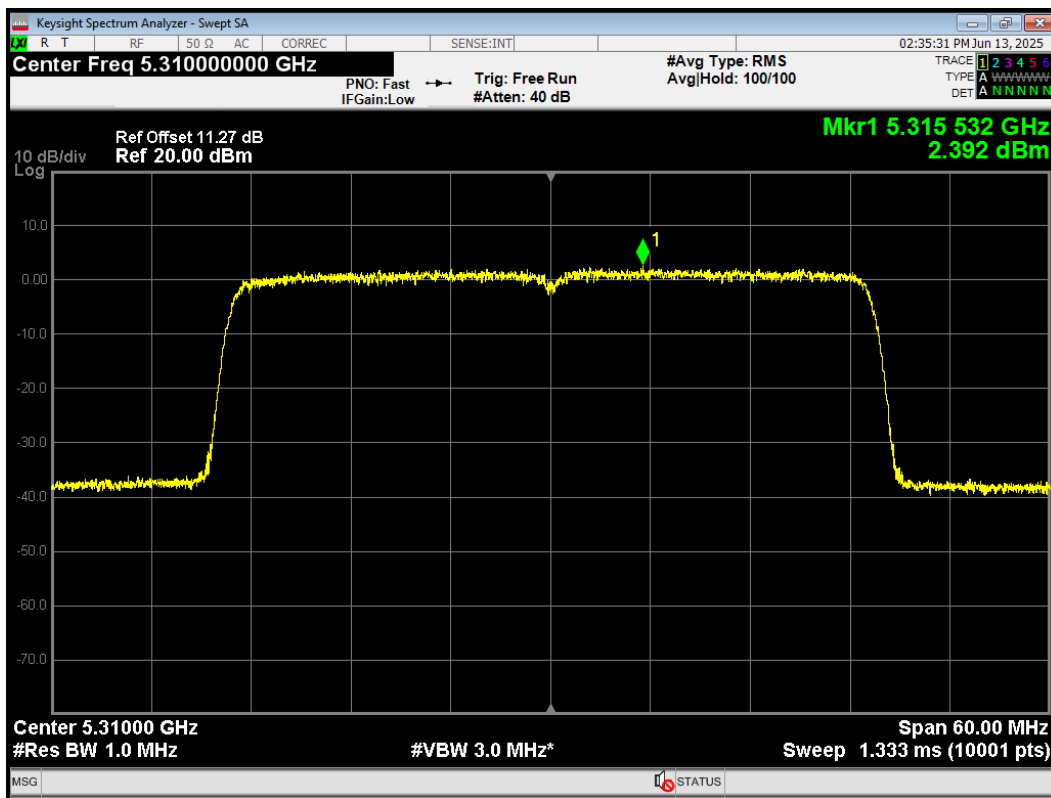

PSD 802.11ac(VHT20) 5260MHz Ant1

PSD 802.11ac(VHT20) 5260MHz Ant2

PSD 802.11ac(VHT20) 5300MHz Ant1

PSD 802.11ac(VHT20) 5300MHz Ant2

PSD 802.11ac(VHT20) 5320MHz Ant1

PSD 802.11ac(VHT20) 5320MHz Ant2

PSD 802.11ac(VHT40) 5270MHz Ant1

PSD 802.11ac(VHT40) 5270MHz Ant2

PSD 802.11ac(VHT40) 5310MHz Ant1

PSD 802.11ac(VHT40) 5310MHz Ant2

PSD 802.11ac(VHT80) 5290MHz Ant1

PSD 802.11ac(VHT80) 5290MHz Ant2

PSD 802.11ax(HE160) 5250MHz Ant1

PSD 802.11ax(HE160) 5250MHz Ant2