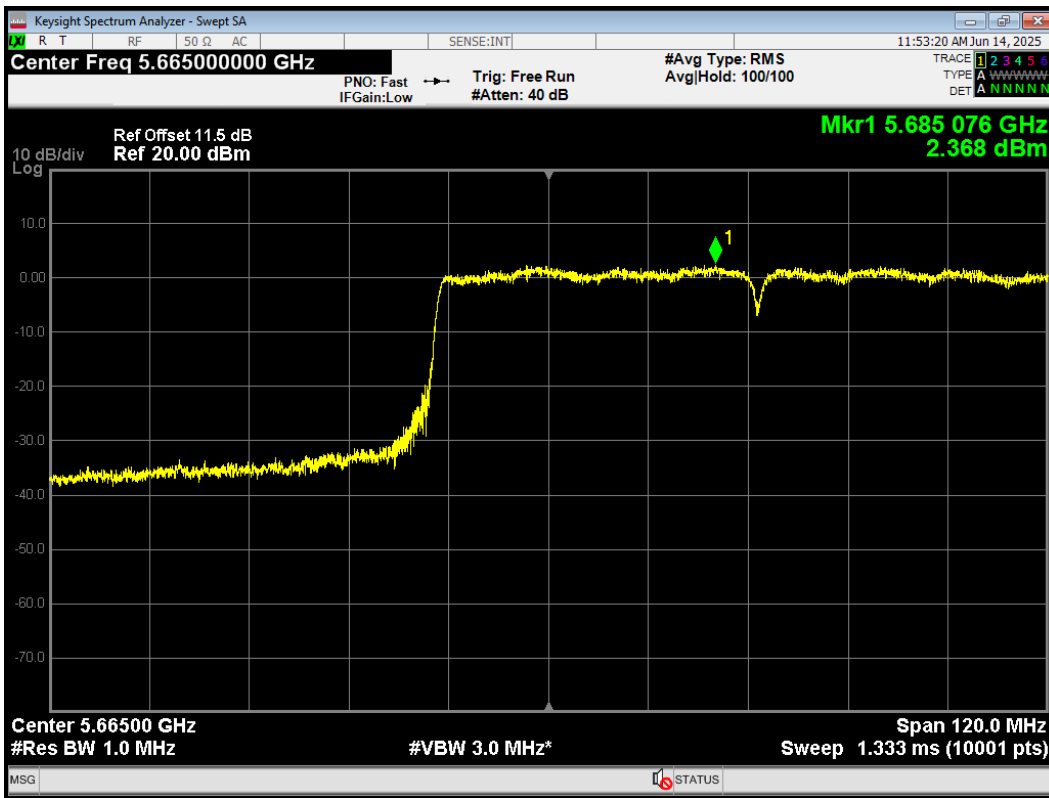

PSD 802.11ac(VHT40) 5590MHz Ant1

PSD 802.11ac(VHT40) 5590MHz Ant2

PSD 802.11ac(VHT40) 5670MHz Ant1

PSD 802.11ac(VHT40) 5670MHz Ant2

PSD 802.11ac(VHT40) 5710MHz Ant1

PSD 802.11ac(VHT40) 5710MHz Ant2

PSD 802.11ac(VHT80) 5530MHz Ant1

PSD 802.11ac(VHT80) 5530MHz Ant2

PSD 802.11ac(VHT80) 5610MHz Ant1

PSD 802.11ac(VHT80) 5610MHz Ant2

PSD 802.11ac(VHT80) 5690MHz Ant1

PSD 802.11ac(VHT80) 5690MHz Ant2

PSD 802.11ax(HE160) 5570MHz Ant1

PSD 802.11ax(HE160) 5570MHz Ant2

PSD 802.11ax(HE20) 5500MHz Ant1

PSD 802.11ax(HE20) 5500MHz Ant2