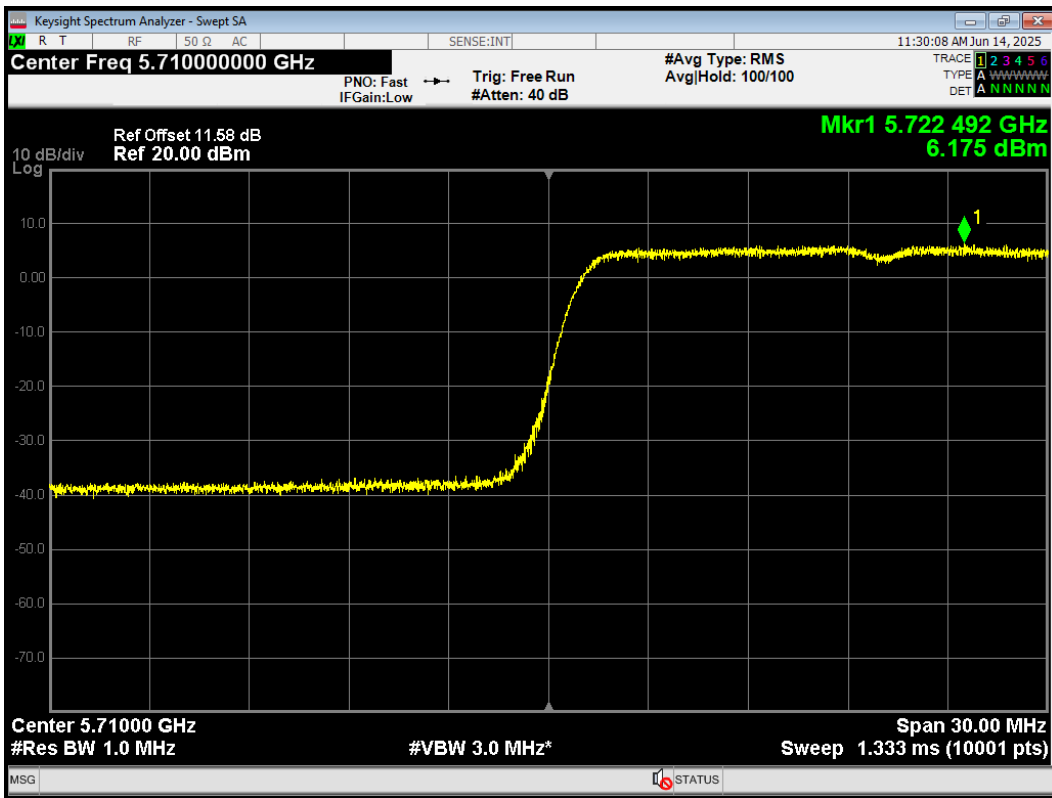

PSD 802.11ac(VHT20) 5600MHz Ant2

PSD 802.11ac(VHT20) 5700MHz Ant1

PSD 802.11ac(VHT20) 5700MHz Ant2

PSD 802.11ac(VHT20) 5720MHz Ant1

PSD 802.11ac(VHT20) 5720MHz Ant2

PSD 802.11ac(VHT40) 5510MHz Ant1

PSD 802.11ac(VHT40) 5510MHz Ant2

PSD 802.11ac(VHT40) 5590MHz Ant1

PSD 802.11ac(VHT40) 5590MHz Ant2

PSD 802.11ac(VHT40) 5670MHz Ant1

PSD 802.11ac(VHT40) 5670MHz Ant2

PSD 802.11ac(VHT40) 5710MHz Ant1

PSD 802.11ac(VHT40) 5710MHz Ant2

PSD 802.11ac(VHT80) 5530MHz Ant1