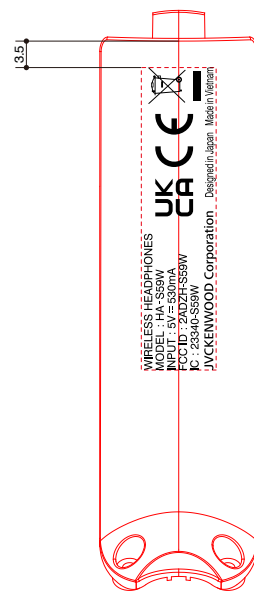

HA-S59W

(EU/US)

LEFT

RIGHT