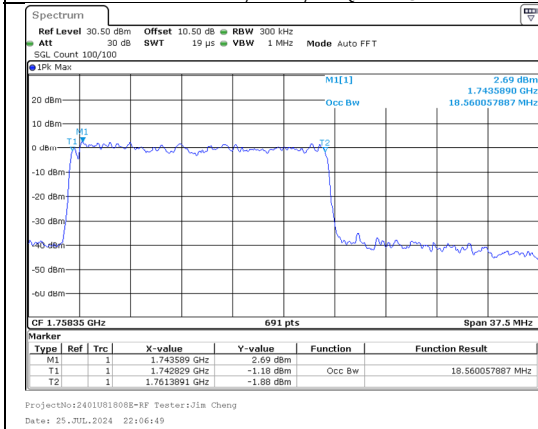

99%OBW
Band 66 20MHz/1752.5/Mid QPSK 100@0
Band 66 5MHz/1764.2/Mid QPSK 25@0

99%OBW
Band 66 20MHz/1752.5/Mid 16QAM 100@0
Band 66 5MHz/1764.2/Mid 16QAM 25@0