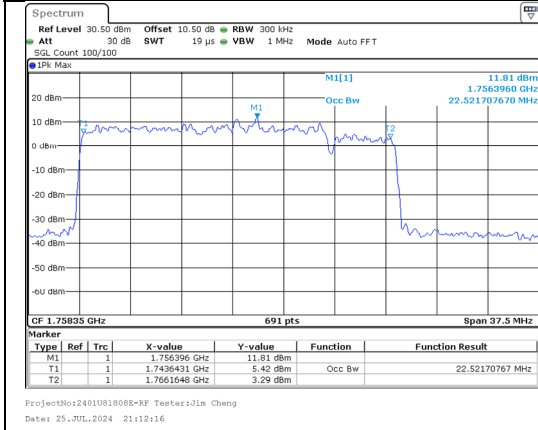

99%OBW
Band 66 20MHz/1747.6/Mid 256QAM 100@0
Band 66 15MHz/1764.7/Mid 256QAM 75@0

99%OBW
Band 66 20MHz/1752.5/Mid QPSK 100@0
Band 66 5MHz/1764.2/Mid QPSK 25@0