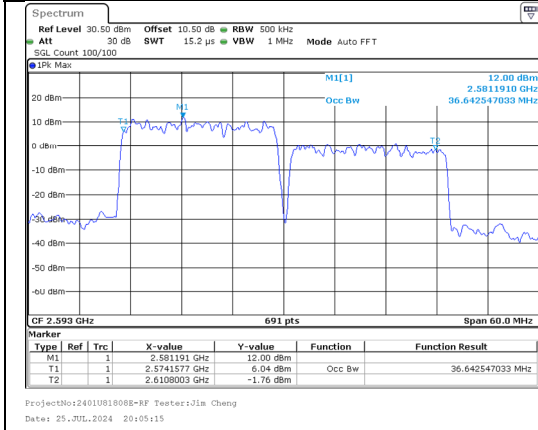

99%OBW
Band 41 20MHz/2585.6/Mid 256QAM 100@0
Band 41 15MHz/2602.7/Mid 256QAM 75@0

26%OBW
Band 41 20MHz/2585.6/Mid 256QAM 100@0
Band 41 15MHz/2602.7/Mid 256QAM 75@0

99%OBW
Band 41 20MHz/2583.1/Mid QPSK 100@0
Band 41 20MHz/2602.9/Mid QPSK 100@0