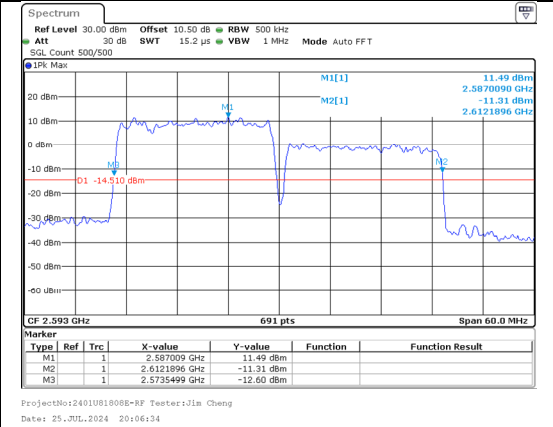

99%OBW
Band 41 20MHz/2585.6/Mid 256QAM 100@0
Band 41 15MHz/2602.7/Mid 256QAM 75@0

26%OBW
Band 41 20MHz/2585.6/Mid 256QAM 100@0
Band 41 15MHz/2602.7/Mid 256QAM 75@0

99%OBW
Band 41 20MHz/2583.1/Mid QPSK 100@0
Band 41 20MHz/2602.9/Mid QPSK 100@0

26%OBW
Band 41 20MHz/2583.1/Mid QPSK 100@0
Band 41 20MHz/2602.9/Mid QPSK 100@0

99%OBW
Band 41 20MHz/2583.1/Mid 16QAM 100@0
Band 41 20MHz/2602.9/Mid 16QAM 100@0

26%OBW
Band 41 20MHz/2583.1/Mid 16QAM 100@0
Band 41 20MHz/2602.9/Mid 16QAM 100@0