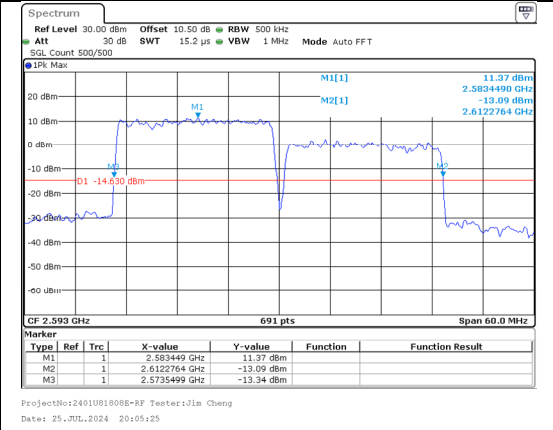

99%OBW
Band 41 20MHz/2585.6/Mid 256QAM 100@0
Band 41 15MHz/2602.7/Mid 256QAM 75@0

26%OBW
Band 41 20MHz/2585.6/Mid 256QAM 100@0
Band 41 15MHz/2602.7/Mid 256QAM 75@0

99%OBW
Band 41 20MHz/2583.1/Mid QPSK 100@0
Band 41 20MHz/2602.9/Mid QPSK 100@0

26%OBW
Band 41 20MHz/2583.1/Mid QPSK 100@0
Band 41 20MHz/2602.9/Mid QPSK 100@0

99%OBW
Band 41 20MHz/2583.1/Mid 16QAM 100@0
Band 41 20MHz/2602.9/Mid 16QAM 100@0

26%OBW
Band 41 20MHz/2583.1/Mid 16QAM 100@0
Band 41 20MHz/2602.9/Mid 16QAM 100@0