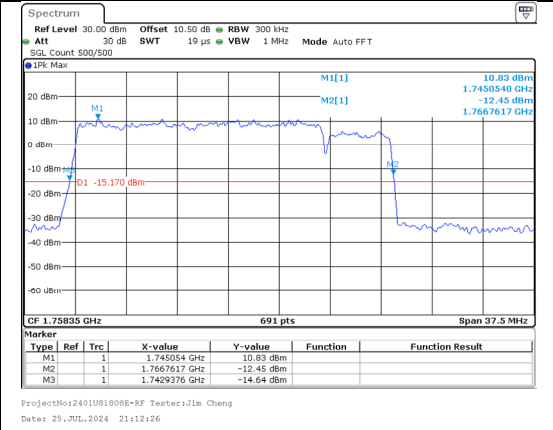

26%OBW
Band 66 20MHz/1747.6/Mid 256QAM 100@0
Band 66 15MHz/1764.7/Mid 256QAM 75@0

26%OBW
Band 66 20MHz/1752.5/Mid QPSK 100@0
Band 66 5MHz/1764.2/Mid QPSK 25@0