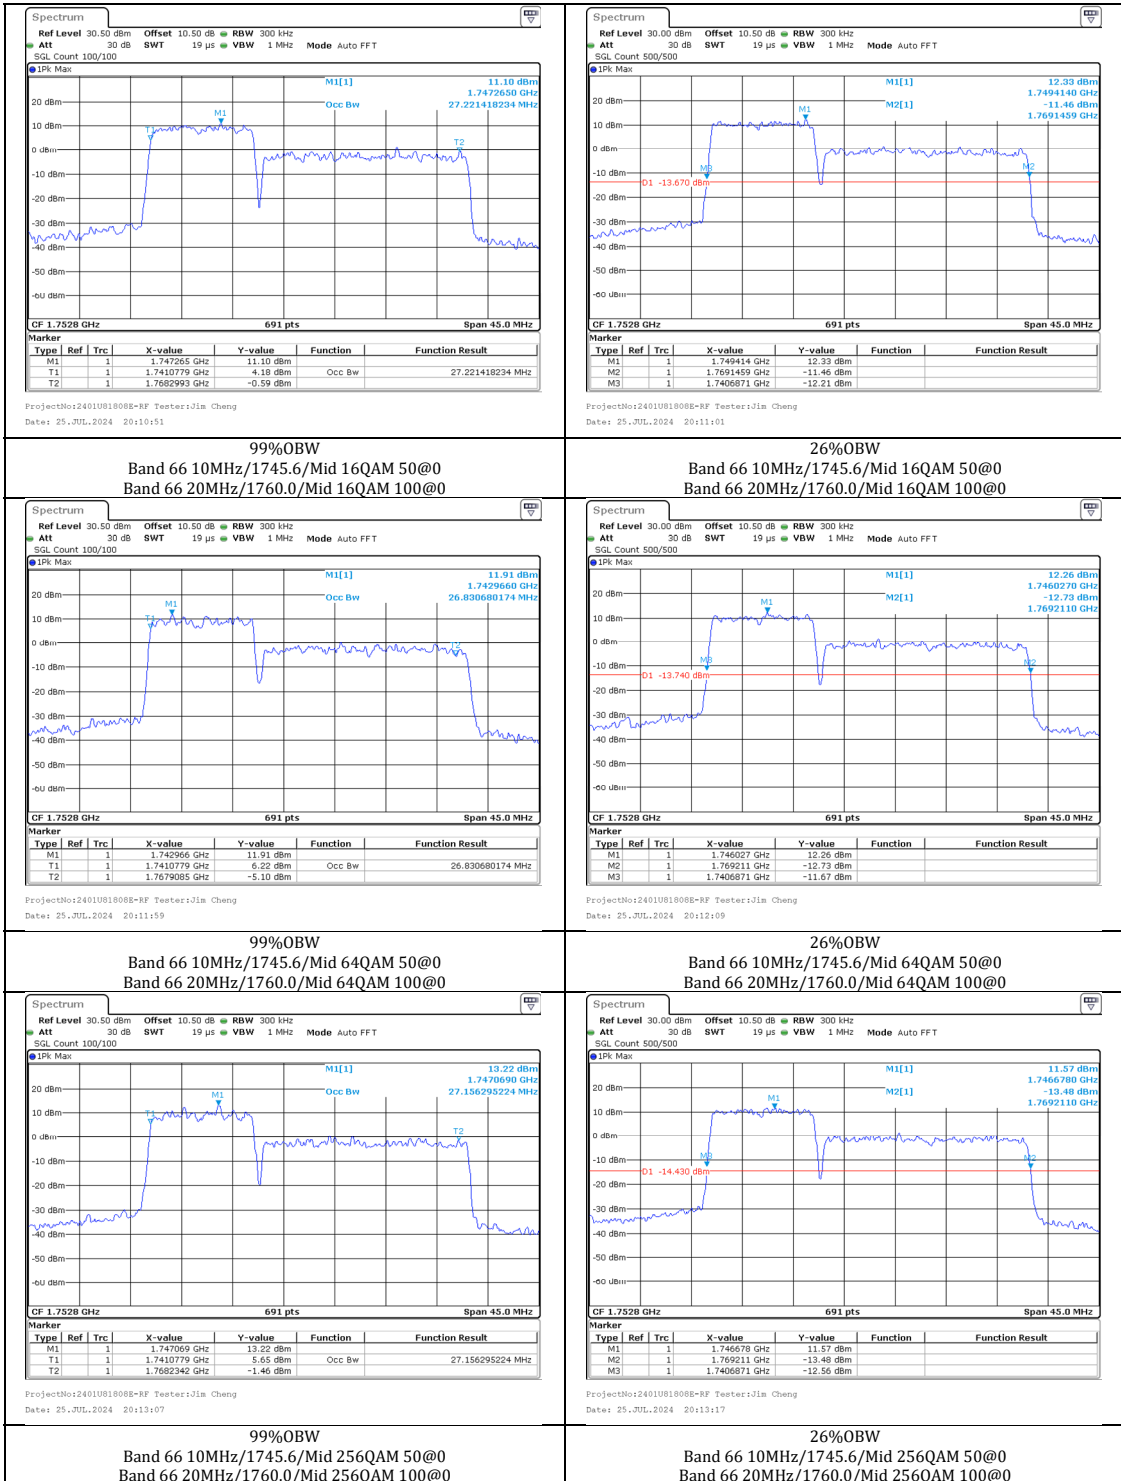

99%OBW
Band 41 20MHz/2585.6/Mid 256QAM 100@0
Band 41 15MHz/2602.7/Mid 256QAM 75@0

26%OBW
Band 41 20MHz/2585.6/Mid 256QAM 100@0
Band 41 15MHz/2602.7/Mid 256QAM 75@0

99%OBW
Band 41 20MHz/2583.1/Mid QPSK 100@0
Band 41 20MHz/2602.9/Mid QPSK 100@0

26%OBW
Band 41 20MHz/2583.1/Mid QPSK 100@0
Band 41 20MHz/2602.9/Mid QPSK 100@0

99%OBW
Band 41 20MHz/2583.1/Mid 16QAM 100@0
Band 41 20MHz/2602.9/Mid 16QAM 100@0

26%OBW
Band 41 20MHz/2583.1/Mid 16QAM 100@0
Band 41 20MHz/2602.9/Mid 16QAM 100@0