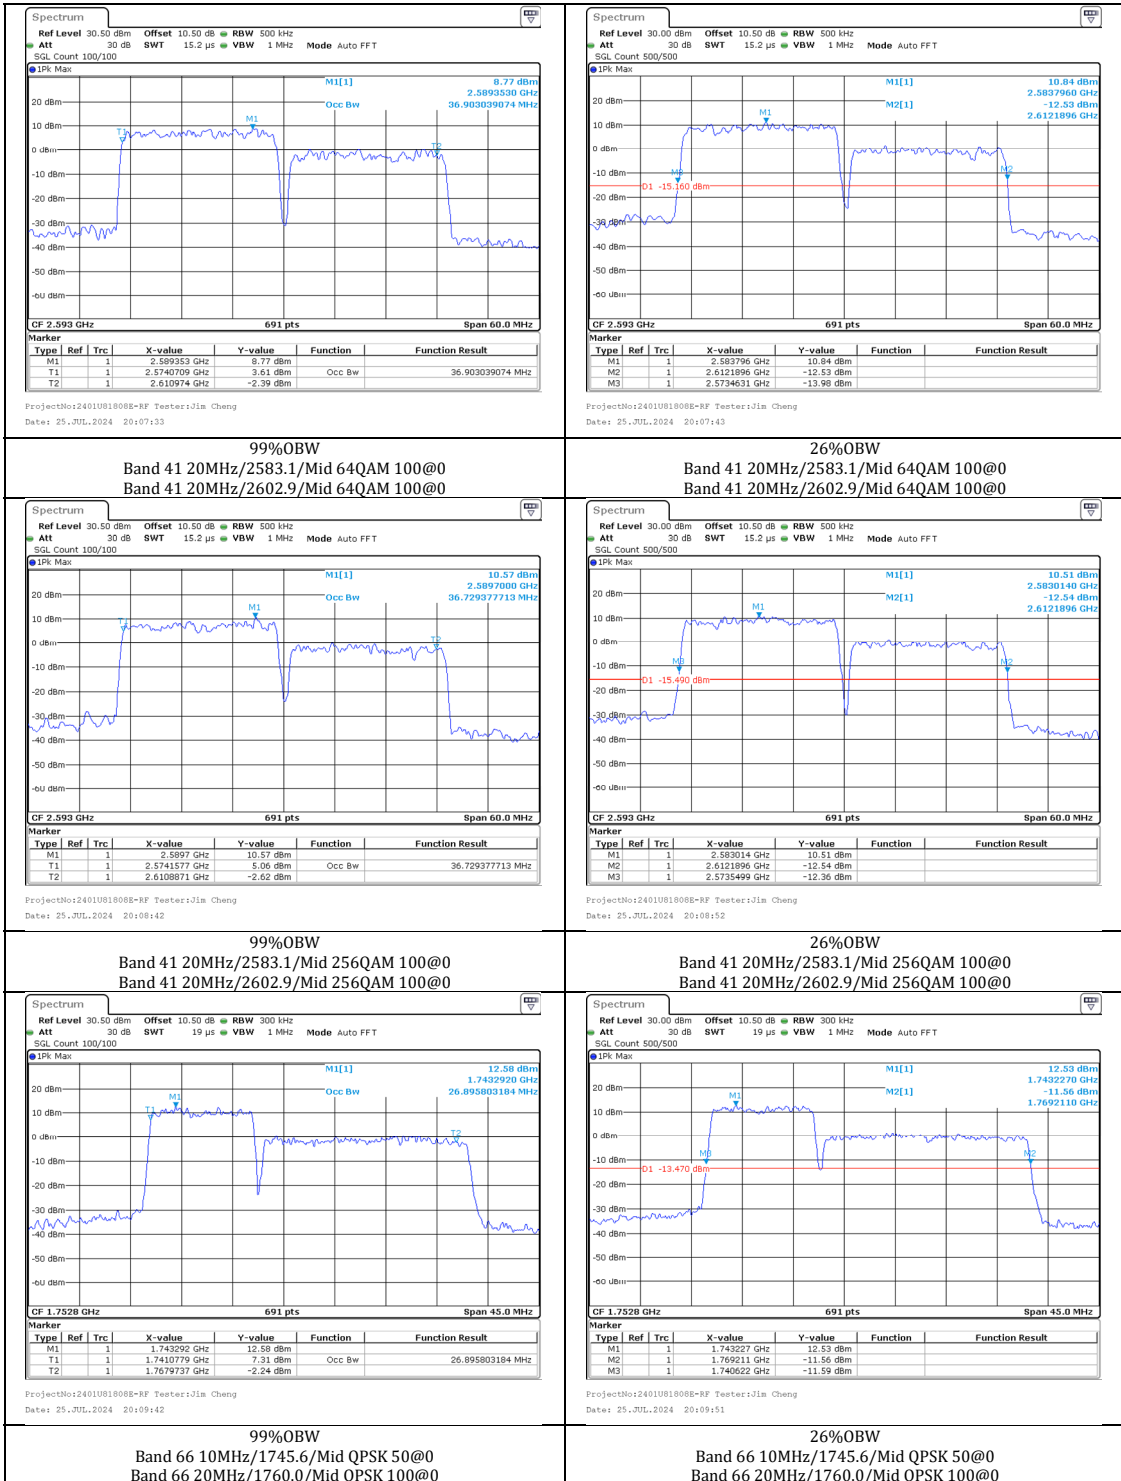

99%OBW
Band 41 20MHz/2585.6/Mid 256QAM 100@0
Band 41 15MHz/2602.7/Mid 256QAM 75@0

26%OBW
Band 41 20MHz/2585.6/Mid 256QAM 100@0
Band 41 15MHz/2602.7/Mid 256QAM 75@0

99%OBW
Band 41 20MHz/2583.1/Mid QPSK 100@0
Band 41 20MHz/2602.9/Mid QPSK 100@0

26%OBW
Band 41 20MHz/2583.1/Mid QPSK 100@0
Band 41 20MHz/2602.9/Mid QPSK 100@0

99%OBW
Band 41 20MHz/2583.1/Mid 16QAM 100@0
Band 41 20MHz/2602.9/Mid 16QAM 100@0

26%OBW
Band 41 20MHz/2583.1/Mid 16QAM 100@0
Band 41 20MHz/2602.9/Mid 16QAM 100@0