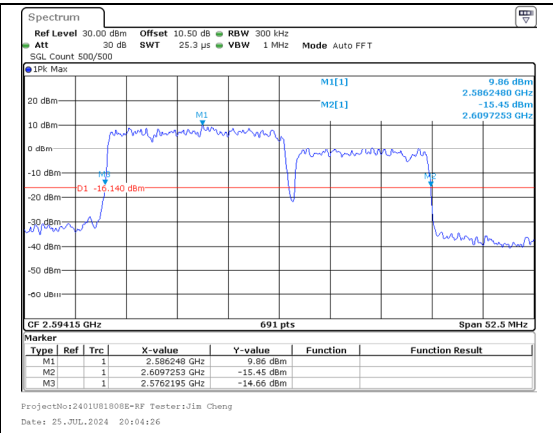

99%OBW
Band 41 20MHz/2585.6/Mid 256QAM 100@0
Band 41 15MHz/2602.7/Mid 256QAM 75@0

26%OBW
Band 41 20MHz/2585.6/Mid 256QAM 100@0
Band 41 15MHz/2602.7/Mid 256QAM 75@0

99%OBW
Band 41 20MHz/2583.1/Mid QPSK 100@0
Band 41 20MHz/2602.9/Mid QPSK 100@0