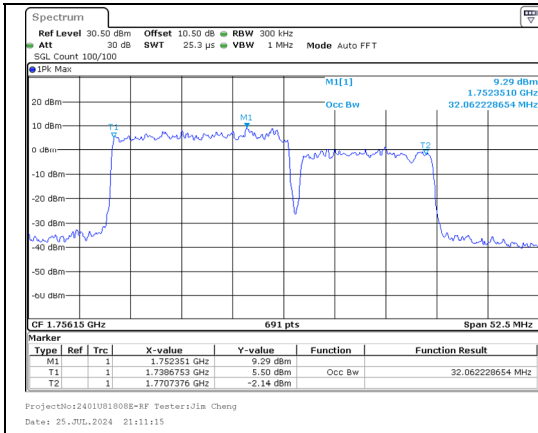

99%OBW
Band 66 15MHz/1745.3/Mid QPSK 75@0
Band 66 20MHz/1762.4/Mid QPSK 100@0

ProjectNo:2401U81808E-RF Tester:Jim Cheng
Date: 25_JUL.2024 21:03:17

26%OBW
Band 66 15MHz/1745.3/Mid QPSK 75@0
Band 66 20MHz/1762.4/Mid QPSK 100@0