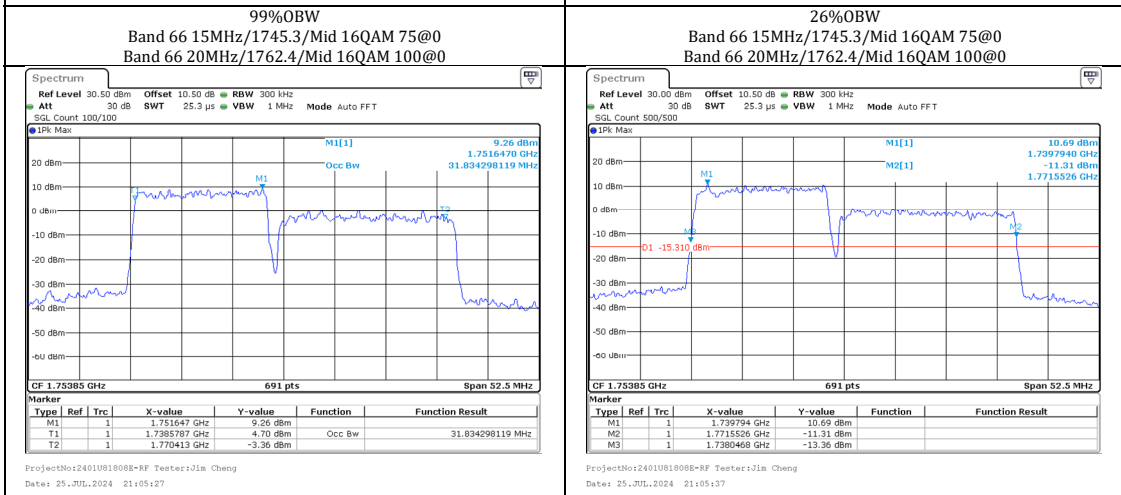

99%OBW
Band 66 15MHz/1745.3/Mid QPSK 75@0
Band 66 20MHz/1762.4/Mid QPSK 100@0

ProjectNo:2401U81808E-RF Tester:Jim Cheng
Date: 25_JUL.2024 21:03:17

26%OBW
Band 66 15MHz/1745.3/Mid QPSK 75@0
Band 66 20MHz/1762.4/Mid QPSK 100@0