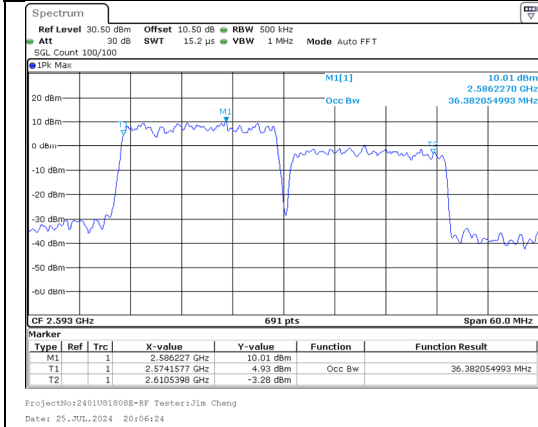

99%OBW
Band 41 20MHz/2583.1/Mid QPSK 100@0
Band 41 20MHz/2602.9/Mid QPSK 100@0

99%OBW
Band 41 20MHz/2583.1/Mid 16QAM 100@0
Band 41 20MHz/2602.9/Mid 16QAM 100@0