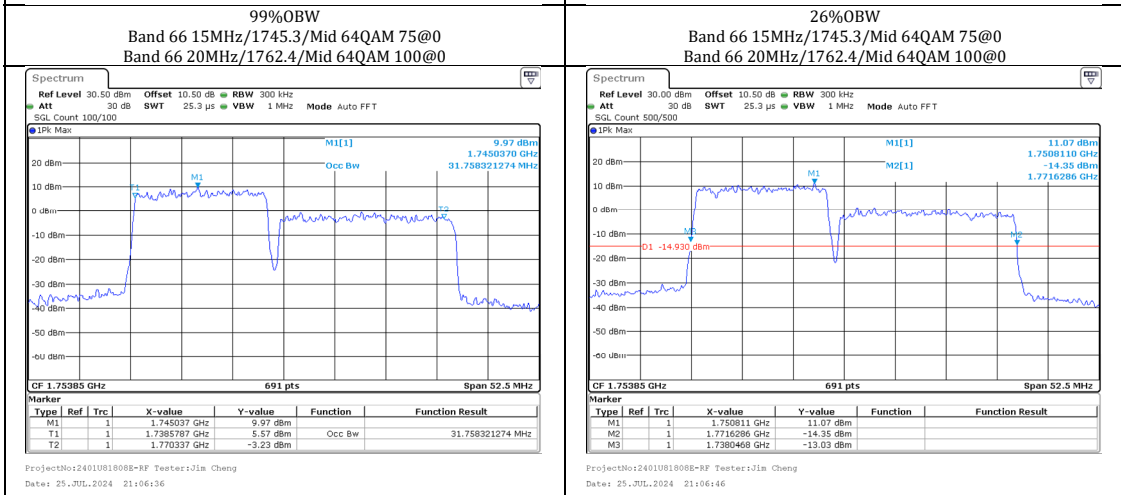

99%OBW
Band 66 15MHz/1745.3/Mid QPSK 75@0
Band 66 20MHz/1762.4/Mid QPSK 100@0

ProjectNo:2401U81808E-RF Tester:Jim Cheng
Date: 25_JUL.2024 21:03:17

26%OBW
Band 66 15MHz/1745.3/Mid QPSK 75@0
Band 66 20MHz/1762.4/Mid QPSK 100@0