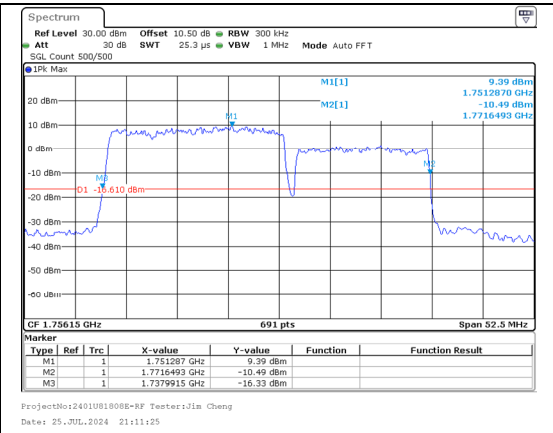

99%OBW
Band 66 15MHz/1745.3/Mid QPSK 75@0
Band 66 20MHz/1762.4/Mid QPSK 100@0

ProjectNo:2401U81808E-RF Tester:Jim Cheng
Date: 25_JUL.2024 21:03:17

26%OBW
Band 66 15MHz/1745.3/Mid QPSK 75@0
Band 66 20MHz/1762.4/Mid QPSK 100@0