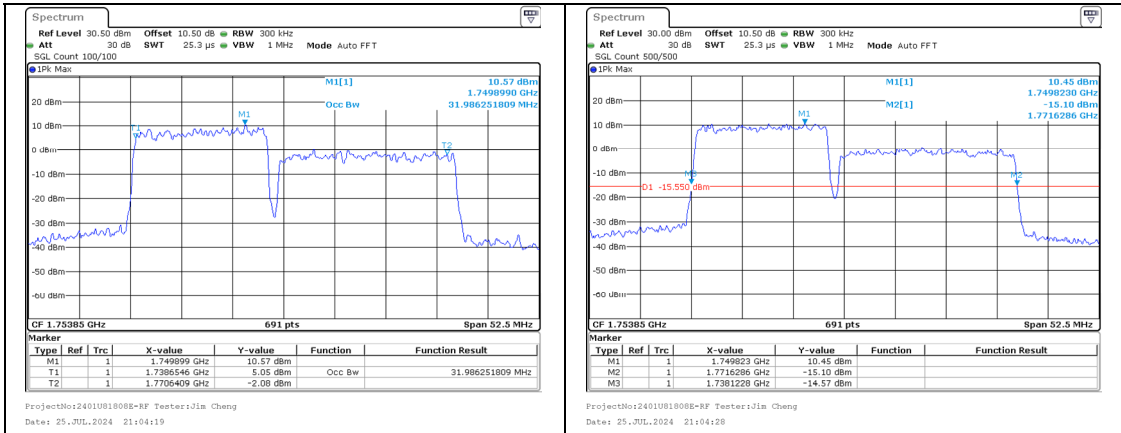

99%OBW
Band 66 15MHz/1745.3/Mid QPSK 75@0
Band 66 20MHz/1762.4/Mid QPSK 100@0

ProjectNo:2401U81808E-RF Tester:Jim Cheng
Date: 25_JUL.2024 21:03:17

26%OBW
Band 66 15MHz/1745.3/Mid QPSK 75@0
Band 66 20MHz/1762.4/Mid QPSK 100@0