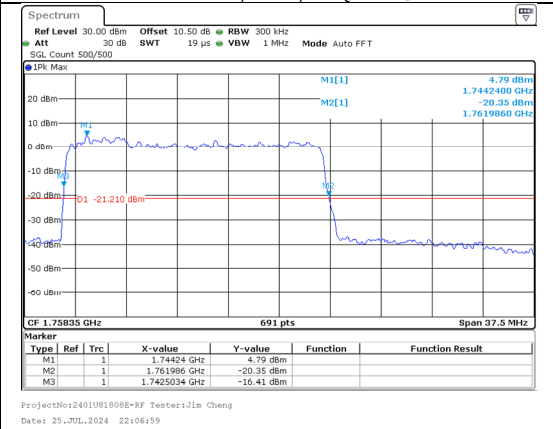

26%OBW
Band 66 20MHz/1752.5/Mid QPSK 100@0
Band 66 5MHz/1764.2/Mid QPSK 25@0

26%OBW
Band 66 20MHz/1752.5/Mid 16QAM 100@0
Band 66 5MHz/1764.2/Mid 16QAM 25@0