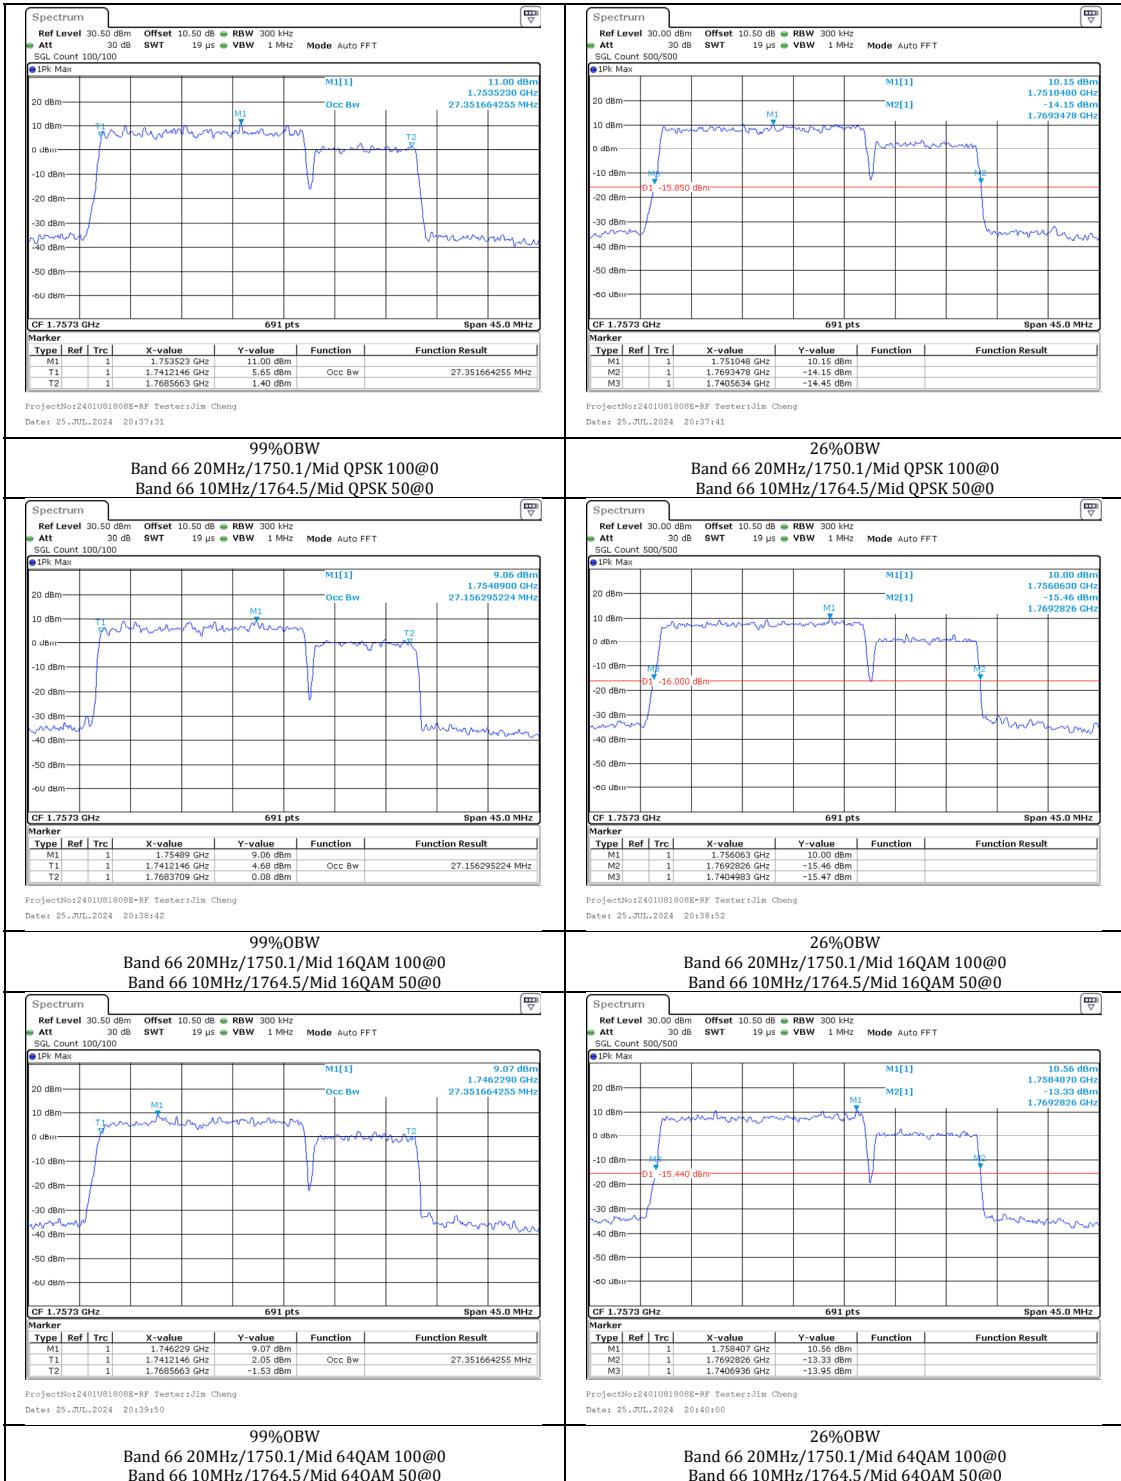

99%OBW
Band 41 20MHz/2585.6/Mid 256QAM 100@0
Band 41 15MHz/2602.7/Mid 256QAM 75@0

26%OBW
Band 41 20MHz/2585.6/Mid 256QAM 100@0
Band 41 15MHz/2602.7/Mid 256QAM 75@0

99%OBW
Band 41 20MHz/2583.1/Mid QPSK 100@0
Band 41 20MHz/2602.9/Mid QPSK 100@0

26%OBW
Band 41 20MHz/2583.1/Mid QPSK 100@0
Band 41 20MHz/2602.9/Mid QPSK 100@0

99%OBW
Band 41 20MHz/2583.1/Mid 16QAM 100@0
Band 41 20MHz/2602.9/Mid 16QAM 100@0

26%OBW
Band 41 20MHz/2583.1/Mid 16QAM 100@0
Band 41 20MHz/2602.9/Mid 16QAM 100@0