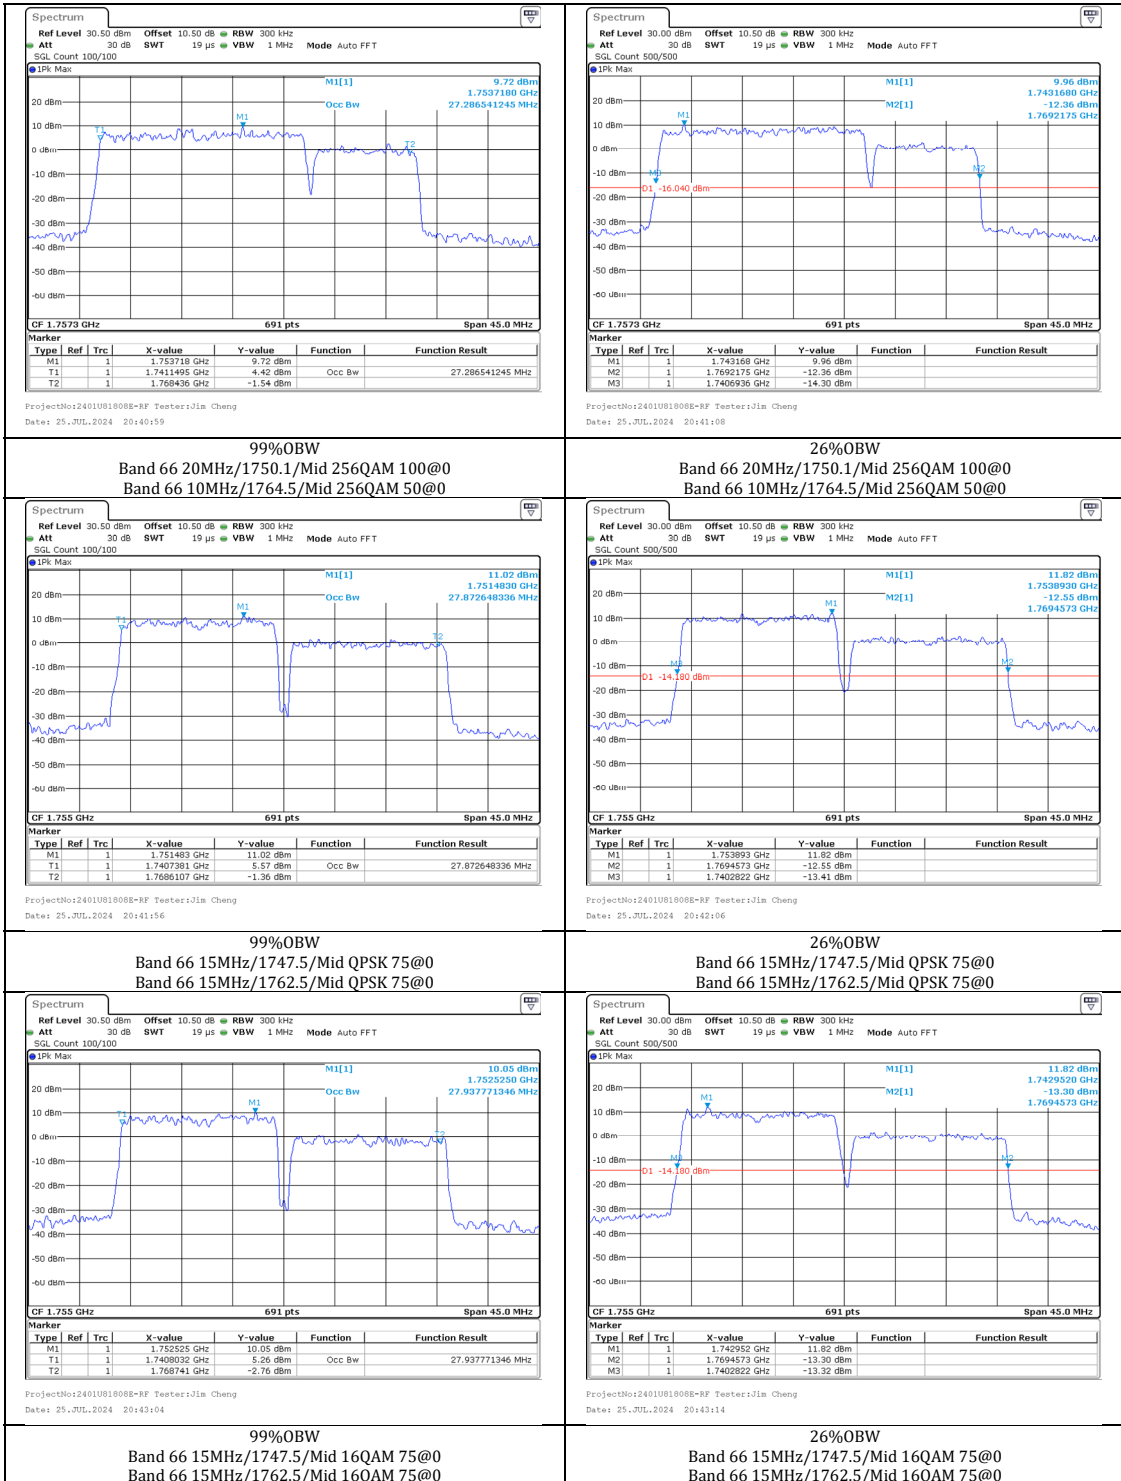

99%OBW
Band 41 20MHz/2585.6/Mid 256QAM 100@0
Band 41 15MHz/2602.7/Mid 256QAM 75@0

26%OBW
Band 41 20MHz/2585.6/Mid 256QAM 100@0
Band 41 15MHz/2602.7/Mid 256QAM 75@0

99%OBW
Band 41 20MHz/2583.1/Mid QPSK 100@0
Band 41 20MHz/2602.9/Mid QPSK 100@0

26%OBW
Band 41 20MHz/2583.1/Mid QPSK 100@0
Band 41 20MHz/2602.9/Mid QPSK 100@0

99%OBW
Band 41 20MHz/2583.1/Mid 16QAM 100@0
Band 41 20MHz/2602.9/Mid 16QAM 100@0

26%OBW
Band 41 20MHz/2583.1/Mid 16QAM 100@0
Band 41 20MHz/2602.9/Mid 16QAM 100@0