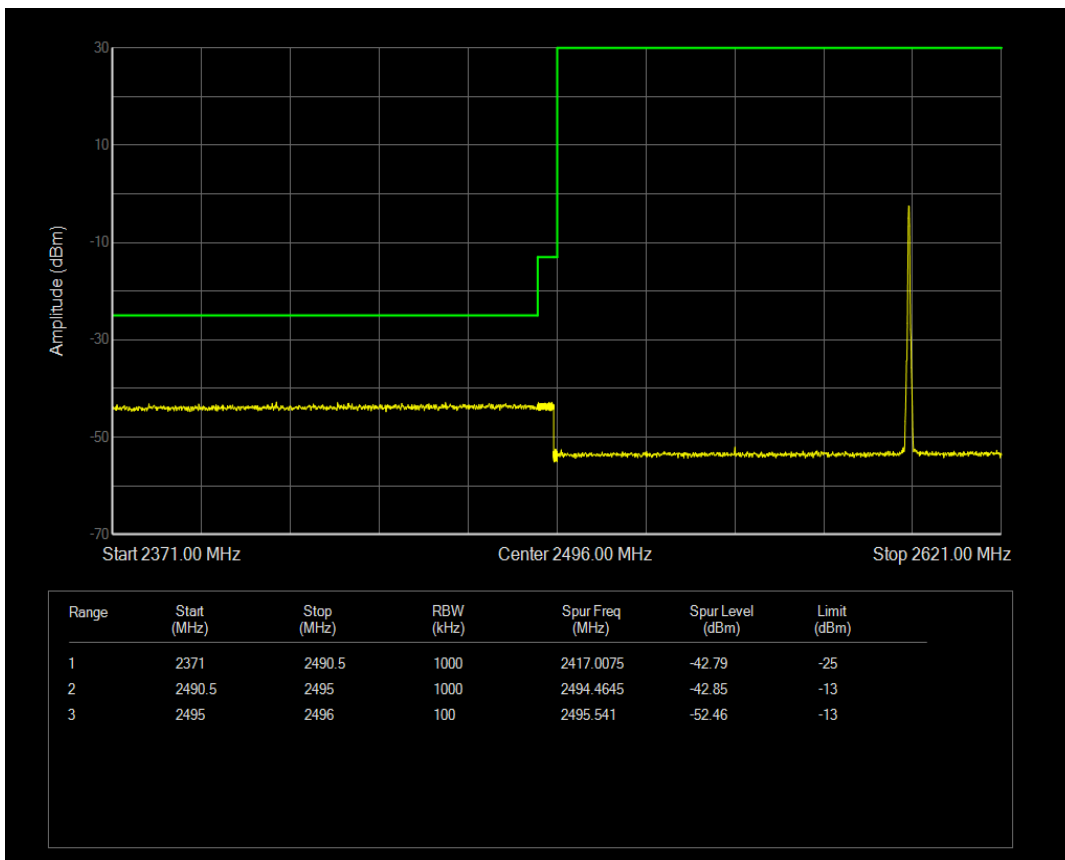

n41 SCS=30kHz CP_QPSK BW=100MHz Channel=509202 RB=1@272