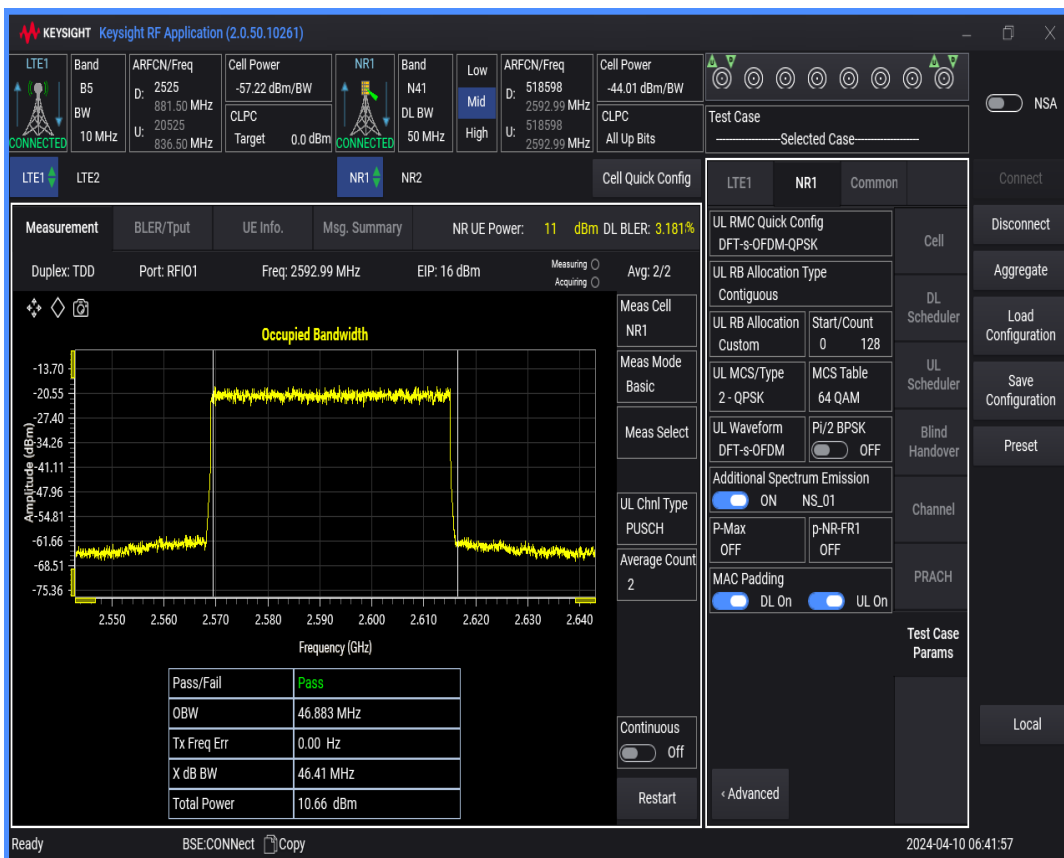

n41 SCS=30kHz DFT_QPSK BW=50MHz Channel=518598 RB=128@0