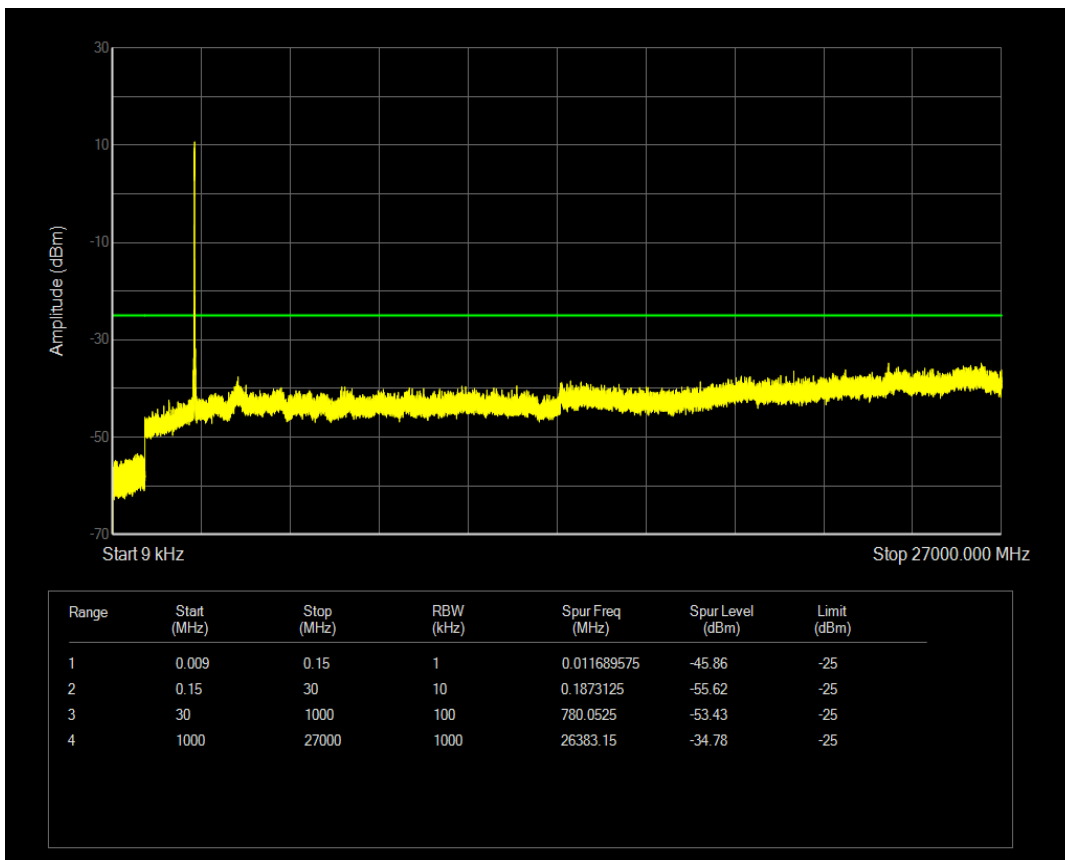

n41 SCS=30kHz CP_QPSK BW=20MHz Channel=501204 RB=51@0