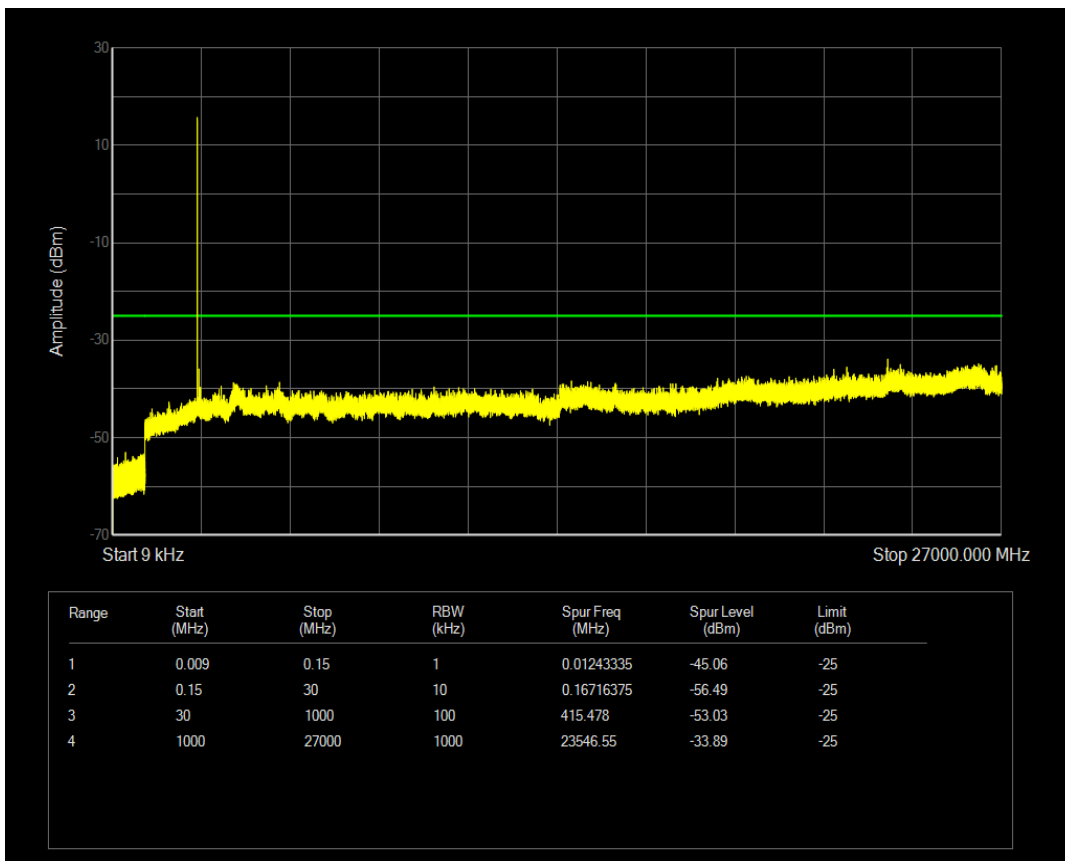

n41 SCS=30kHz CP_QPSK BW=100MHz Channel=509202 RB=1@0

n41 SCS=30kHz CP_QPSK BW=100MHz Channel=509202 RB=1@272

n41 SCS=30kHz CP_QPSK BW=100MHz Channel=509202 RB=273@0

n41 SCS=30kHz CP_QPSK BW=100MHz Channel=528000 RB=1@0