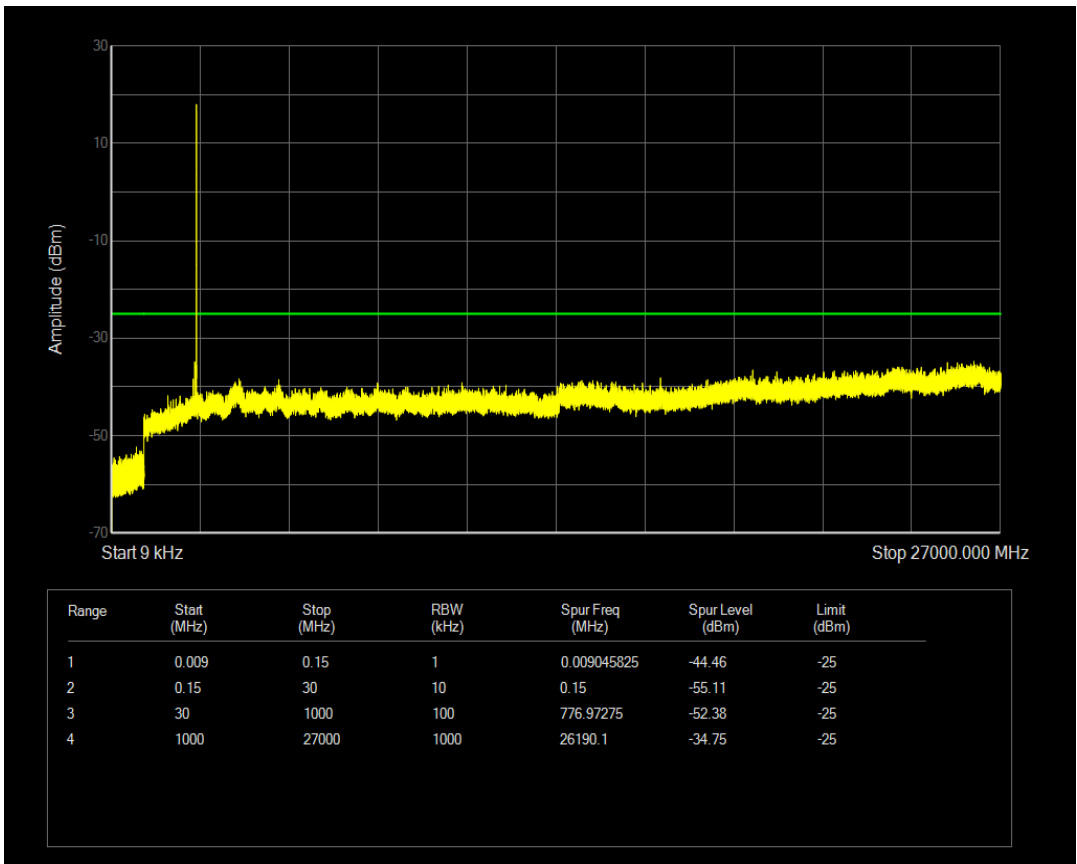

n41 SCS=30kHz CP_QPSK BW=100MHz Channel=509202 RB=1@272