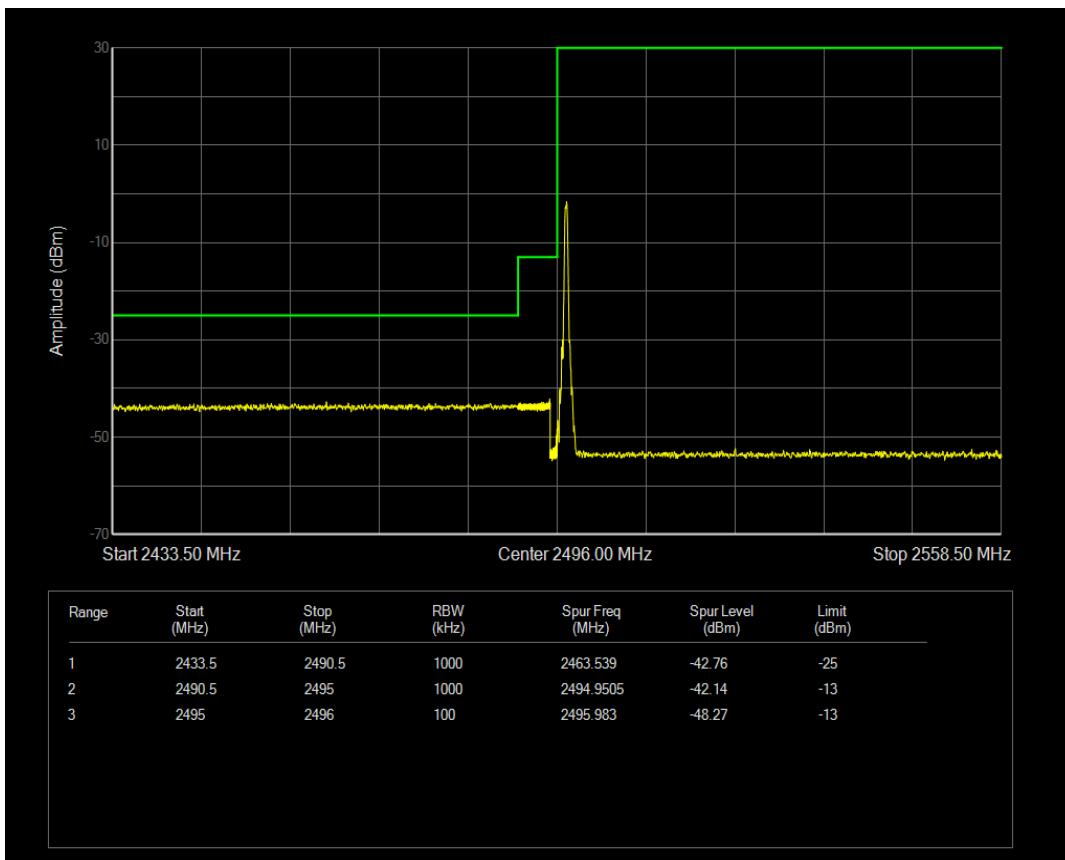

n41 SCS=30kHz CP_QPSK BW=20MHz Channel=501204 RB=51@0

n41 SCS=30kHz CP_QPSK BW=20MHz Channel=535998 RB=1@0

n41 SCS=30kHz CP_QPSK BW=20MHz Channel=535998 RB=1@50

n41 SCS=30kHz CP_QPSK BW=20MHz Channel=535998 RB=51@0

n41 SCS=30kHz CP_QPSK BW=50MHz Channel=504204 RB=133@0

n41 SCS=30kHz CP_QPSK BW=50MHz Channel=504204 RB=1@0

n41 SCS=30kHz CP_QPSK BW=50MHz Channel=504204 RB=1@132

n41 SCS=30kHz CP_QPSK BW=50MHz Channel=532998 RB=133@0