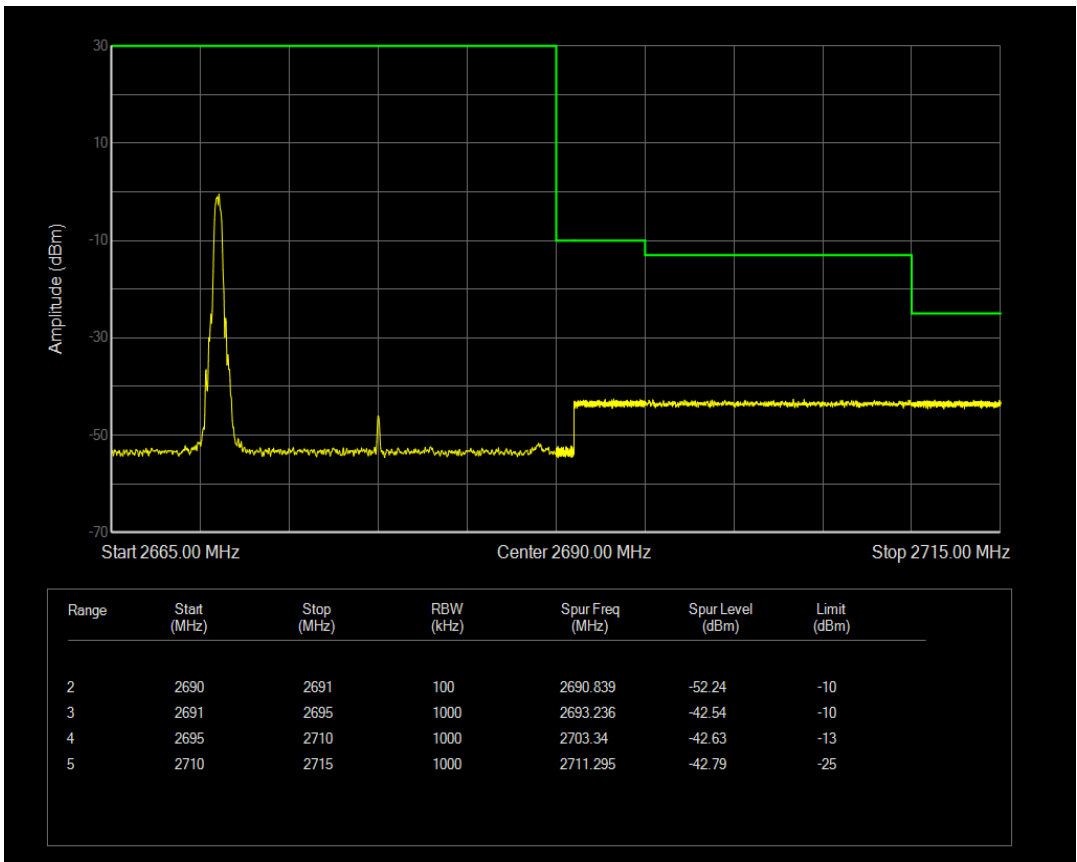

n41 SCS=30kHz CP_QPSK BW=100MHz Channel=528000 RB=1@272

n41 SCS=30kHz CP_QPSK BW=100MHz Channel=528000 RB=273@0

n41 SCS=30kHz CP_QPSK BW=20MHz Channel=501204 RB=1@0

n41 SCS=30kHz CP_QPSK BW=20MHz Channel=501204 RB=1@50

n41 SCS=30kHz CP_QPSK BW=20MHz Channel=501204 RB=51@0

n41 SCS=30kHz CP_QPSK BW=20MHz Channel=535998 RB=1@0

n41 SCS=30kHz CP_QPSK BW=20MHz Channel=535998 RB=1@50

n41 SCS=30kHz CP_QPSK BW=20MHz Channel=535998 RB=51@0