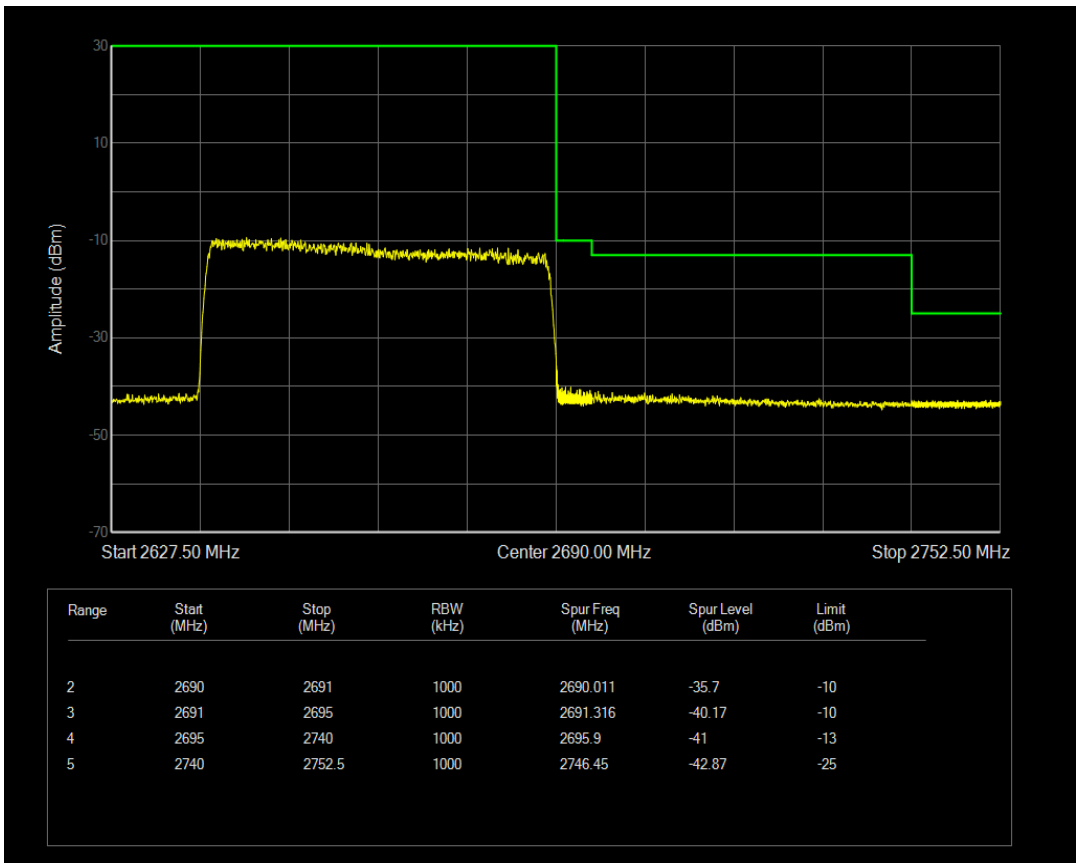

n41 SCS=30kHz CP_QPSK BW=50MHz Channel=504204 RB=133@0

n41 SCS=30kHz CP_QPSK BW=50MHz Channel=504204 RB=1@0

n41 SCS=30kHz CP_QPSK BW=50MHz Channel=504204 RB=1@132

n41 SCS=30kHz CP_QPSK BW=50MHz Channel=532998 RB=133@0