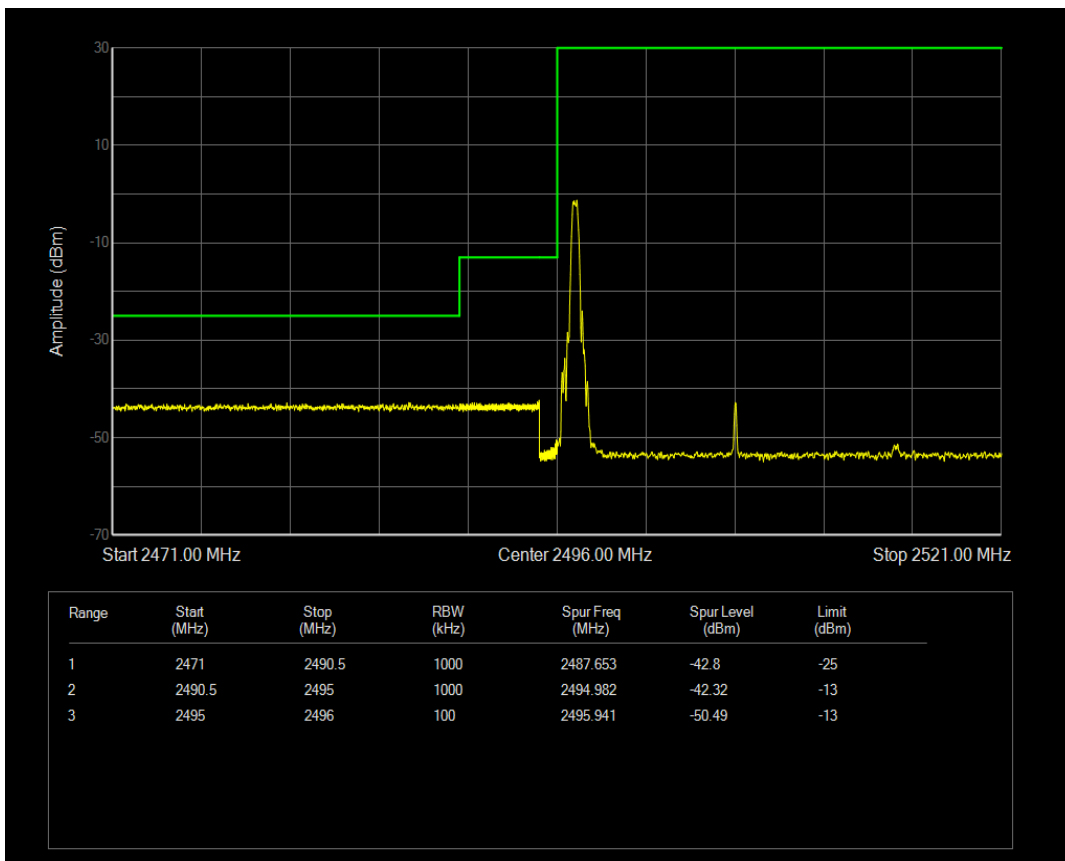

n41 SCS=30kHz CP_QPSK BW=100MHz Channel=509202 RB=1@0

n41 SCS=30kHz CP_QPSK BW=100MHz Channel=509202 RB=1@272

n41 SCS=30kHz CP_QPSK BW=100MHz Channel=509202 RB=273@0

n41 SCS=30kHz CP_QPSK BW=100MHz Channel=528000 RB=1@0

n41 SCS=30kHz CP_QPSK BW=100MHz Channel=528000 RB=1@272

n41 SCS=30kHz CP_QPSK BW=100MHz Channel=528000 RB=273@0

n41 SCS=30kHz CP_QPSK BW=20MHz Channel=501204 RB=1@0

n41 SCS=30kHz CP_QPSK BW=20MHz Channel=501204 RB=1@50