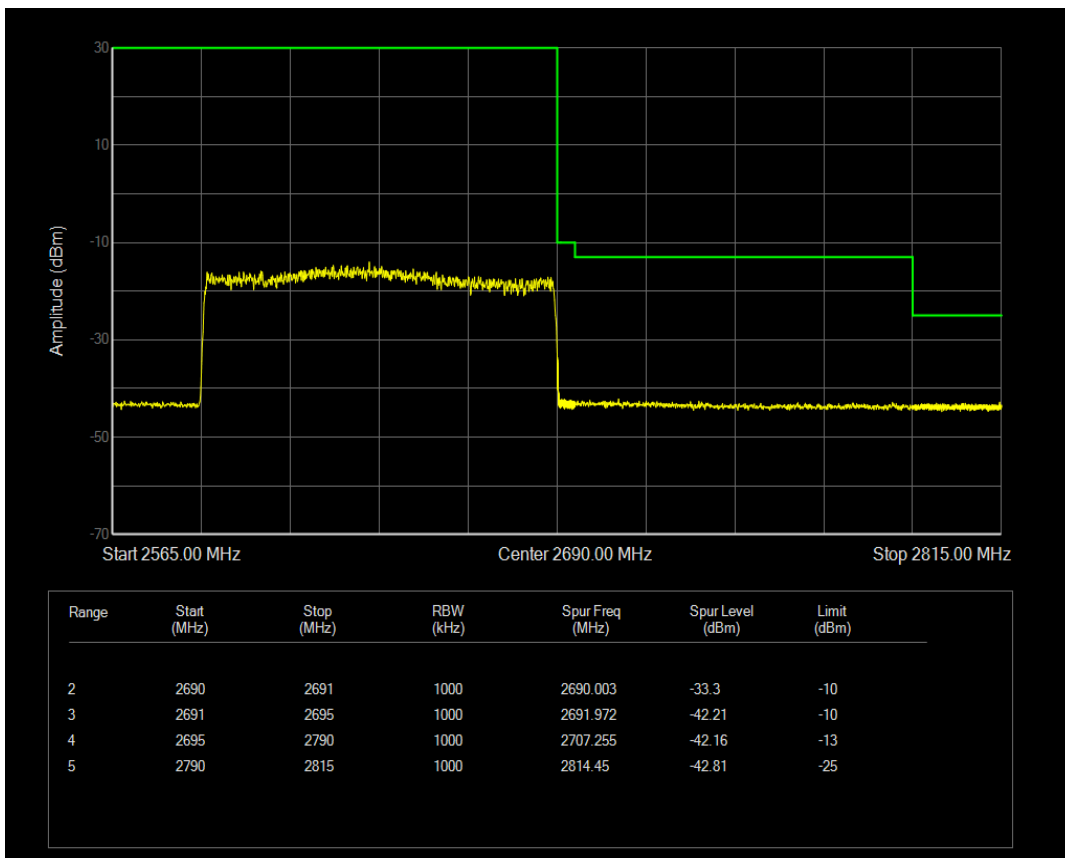

n41 SCS=30kHz CP_QPSK BW=100MHz Channel=509202 RB=1@0

n41 SCS=30kHz CP_QPSK BW=100MHz Channel=509202 RB=1@272

n41 SCS=30kHz CP_QPSK BW=100MHz Channel=509202 RB=273@0

n41 SCS=30kHz CP_QPSK BW=100MHz Channel=528000 RB=1@0

n41 SCS=30kHz CP_QPSK BW=100MHz Channel=528000 RB=1@272

n41 SCS=30kHz CP_QPSK BW=100MHz Channel=528000 RB=273@0

n41 SCS=30kHz CP_QPSK BW=20MHz Channel=501204 RB=1@0

n41 SCS=30kHz CP_QPSK BW=20MHz Channel=501204 RB=1@50