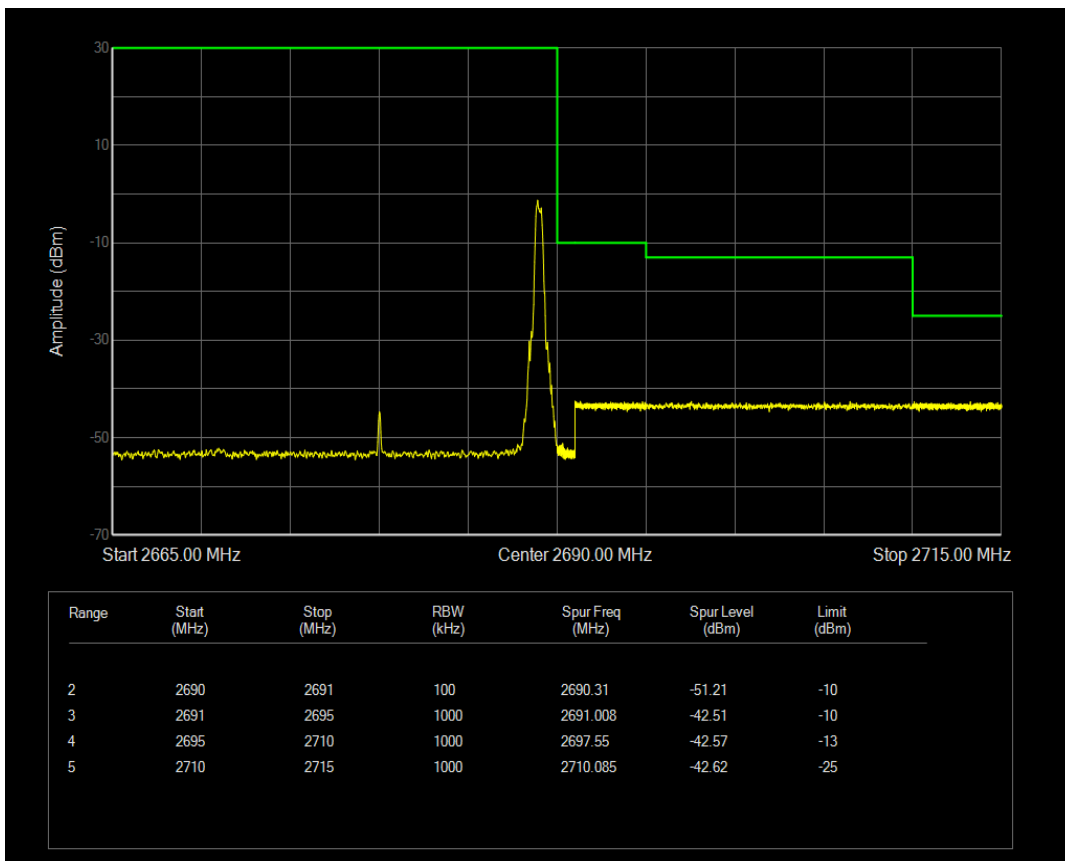

n41 SCS=30kHz CP_QPSK BW=100MHz Channel=528000 RB=1@272

n41 SCS=30kHz CP_QPSK BW=100MHz Channel=528000 RB=273@0

n41 SCS=30kHz CP_QPSK BW=20MHz Channel=501204 RB=1@0

n41 SCS=30kHz CP_QPSK BW=20MHz Channel=501204 RB=1@50

n41 SCS=30kHz CP_QPSK BW=20MHz Channel=501204 RB=51@0

n41 SCS=30kHz CP_QPSK BW=20MHz Channel=535998 RB=1@0

n41 SCS=30kHz CP_QPSK BW=20MHz Channel=535998 RB=1@50

n41 SCS=30kHz CP_QPSK BW=20MHz Channel=535998 RB=51@0