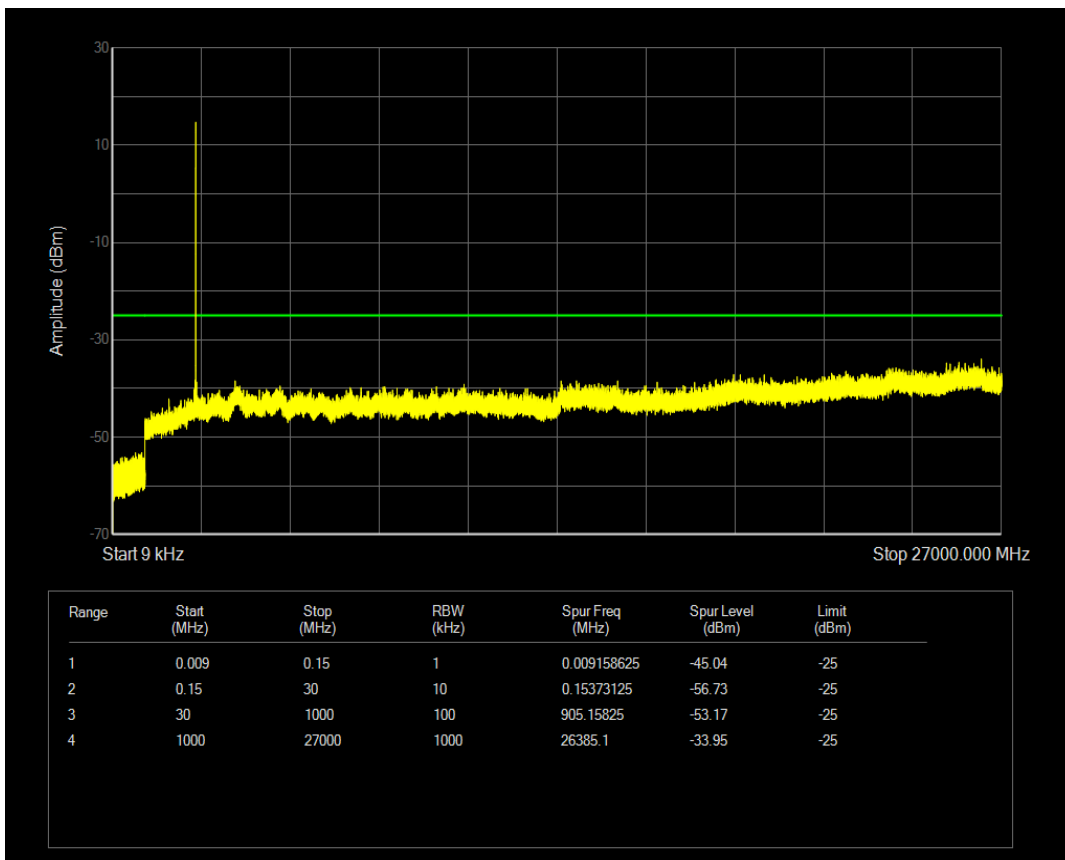

n41 SCS=30kHz CP_QPSK BW=50MHz Channel=504204 RB=1@132