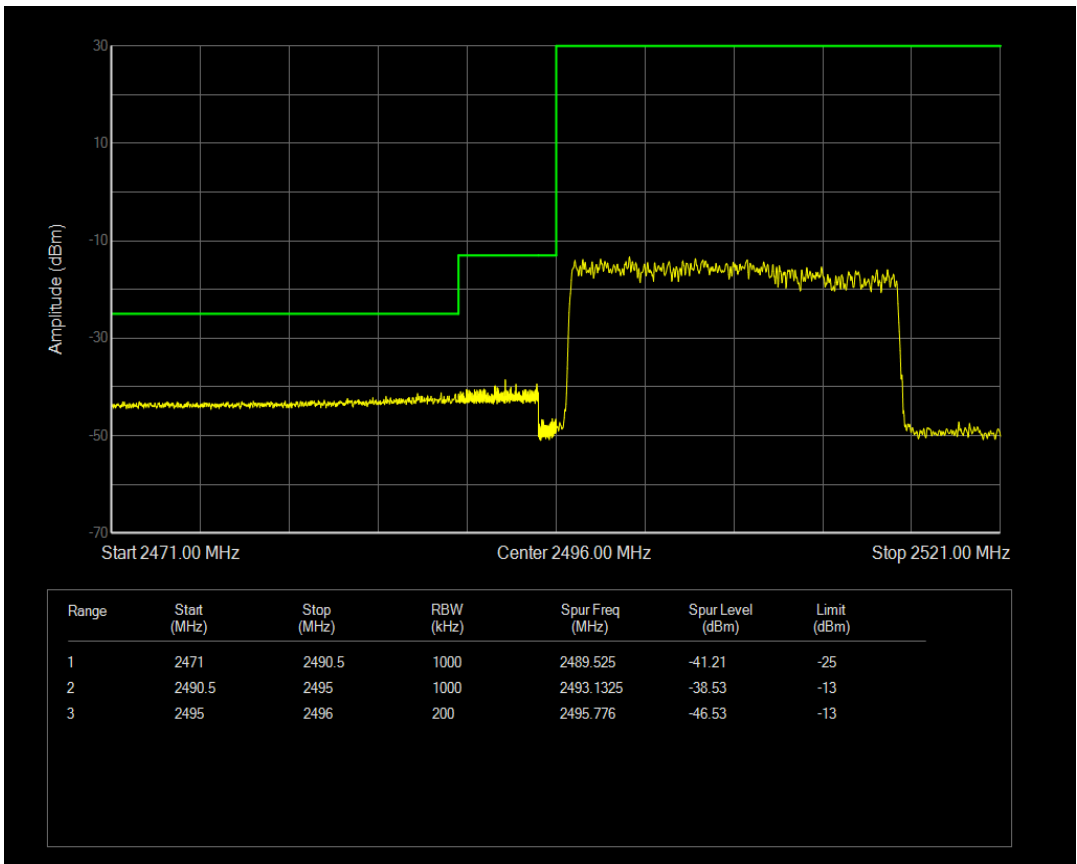

n41 SCS=30kHz CP_QPSK BW=20MHz Channel=501204 RB=51@0