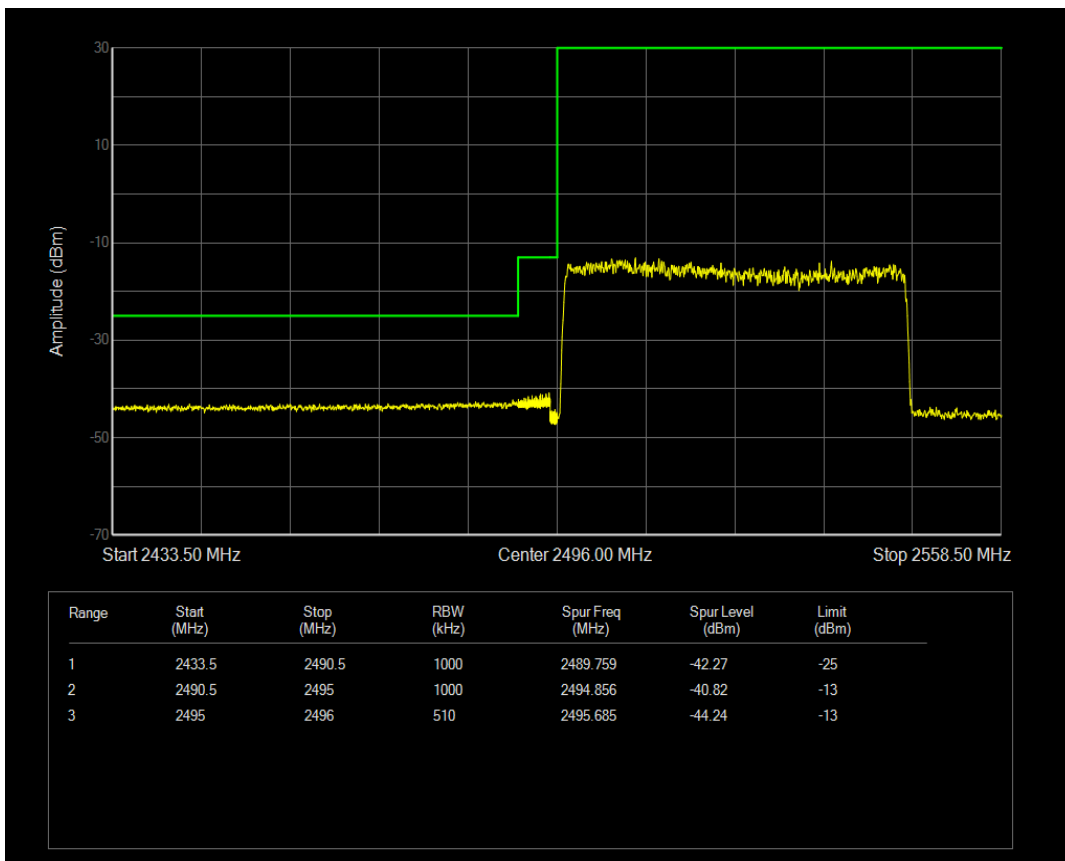

n41 SCS=30kHz CP_QPSK BW=20MHz Channel=501204 RB=51@0

n41 SCS=30kHz CP_QPSK BW=20MHz Channel=535998 RB=1@0

n41 SCS=30kHz CP_QPSK BW=20MHz Channel=535998 RB=1@50

n41 SCS=30kHz CP_QPSK BW=20MHz Channel=535998 RB=51@0

n41 SCS=30kHz CP_QPSK BW=50MHz Channel=504204 RB=133@0

n41 SCS=30kHz CP_QPSK BW=50MHz Channel=504204 RB=1@0

n41 SCS=30kHz CP_QPSK BW=50MHz Channel=504204 RB=1@132

n41 SCS=30kHz CP_QPSK BW=50MHz Channel=532998 RB=133@0