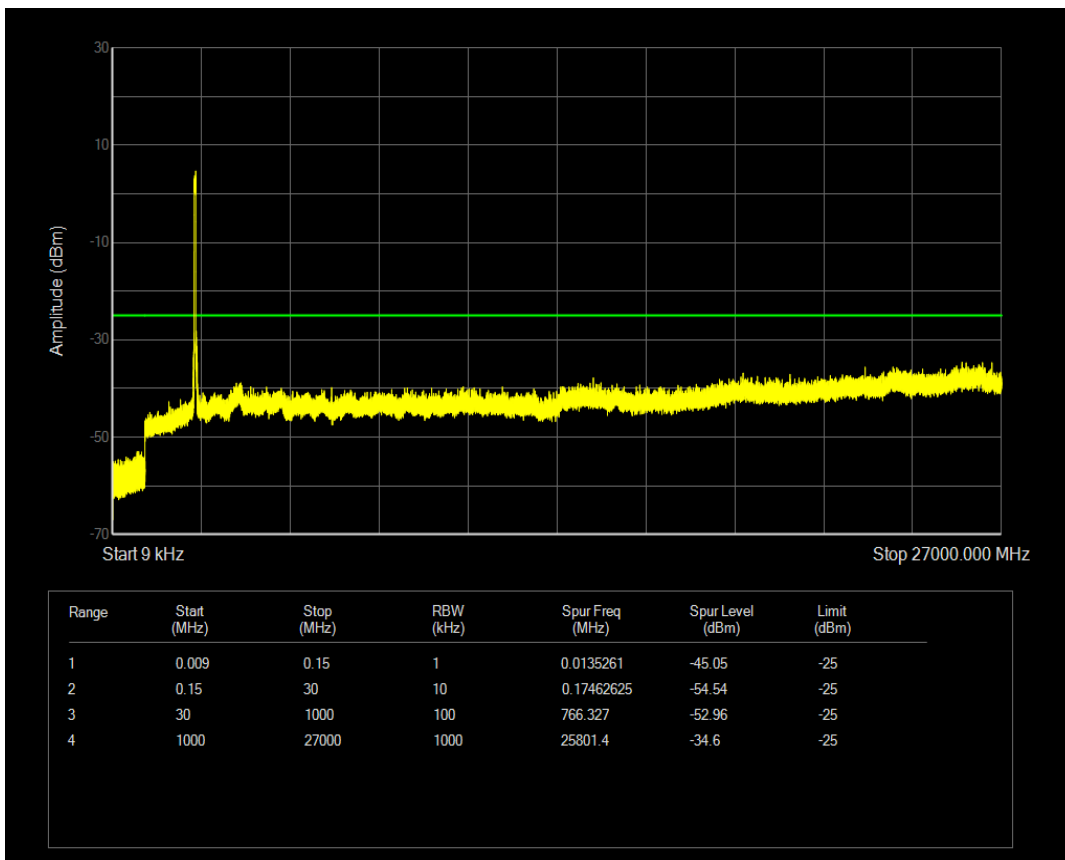

n41 SCS=30kHz CP_QPSK BW=50MHz Channel=504204 RB=133@0