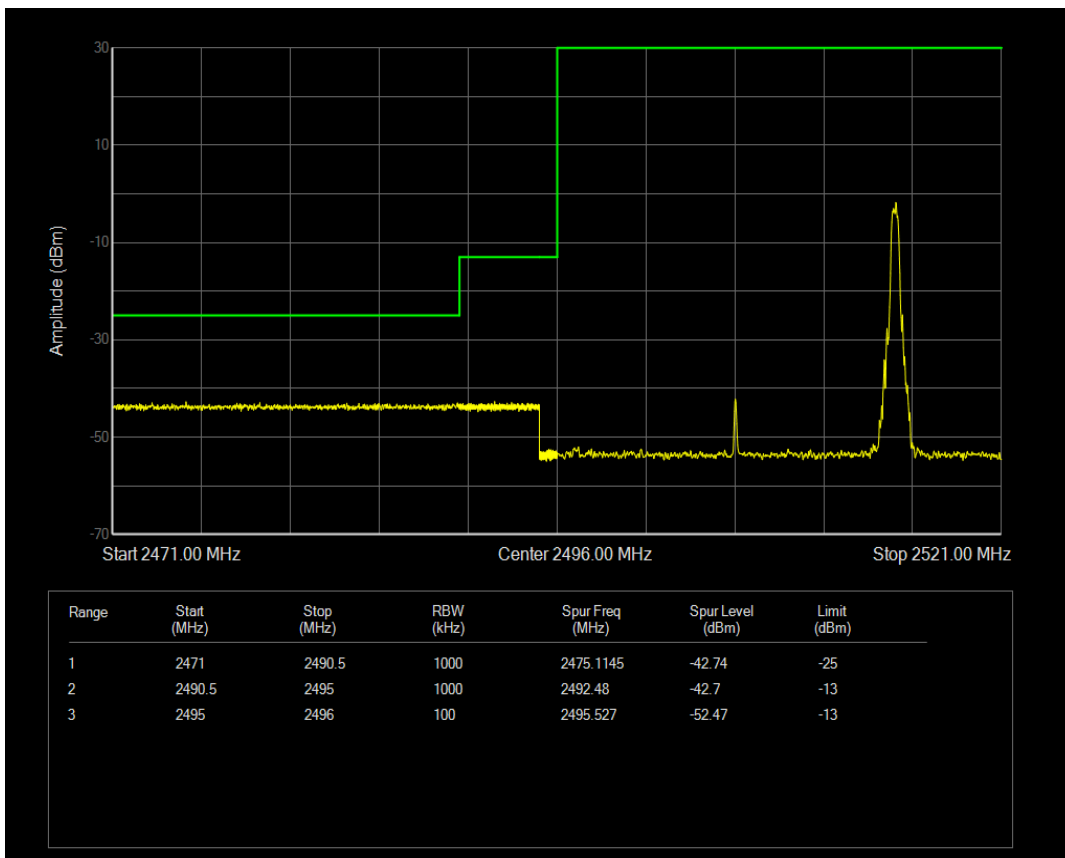

n41 SCS=30kHz CP_QPSK BW=100MHz Channel=528000 RB=1@272

n41 SCS=30kHz CP_QPSK BW=100MHz Channel=528000 RB=273@0

n41 SCS=30kHz CP_QPSK BW=20MHz Channel=501204 RB=1@0

n41 SCS=30kHz CP_QPSK BW=20MHz Channel=501204 RB=1@50

n41 SCS=30kHz CP_QPSK BW=20MHz Channel=501204 RB=51@0

n41 SCS=30kHz CP_QPSK BW=20MHz Channel=535998 RB=1@0

n41 SCS=30kHz CP_QPSK BW=20MHz Channel=535998 RB=1@50

n41 SCS=30kHz CP_QPSK BW=20MHz Channel=535998 RB=51@0