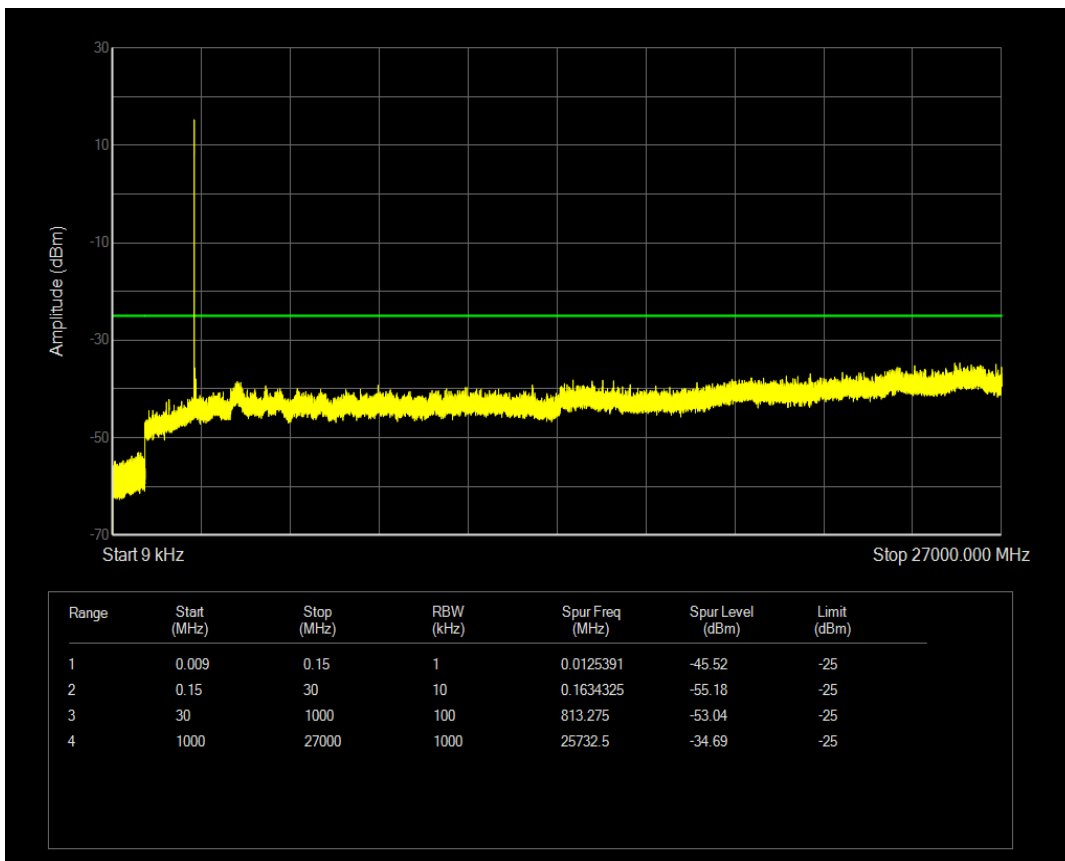

n41 SCS=30kHz CP_QPSK BW=50MHz Channel=504204 RB=1@0