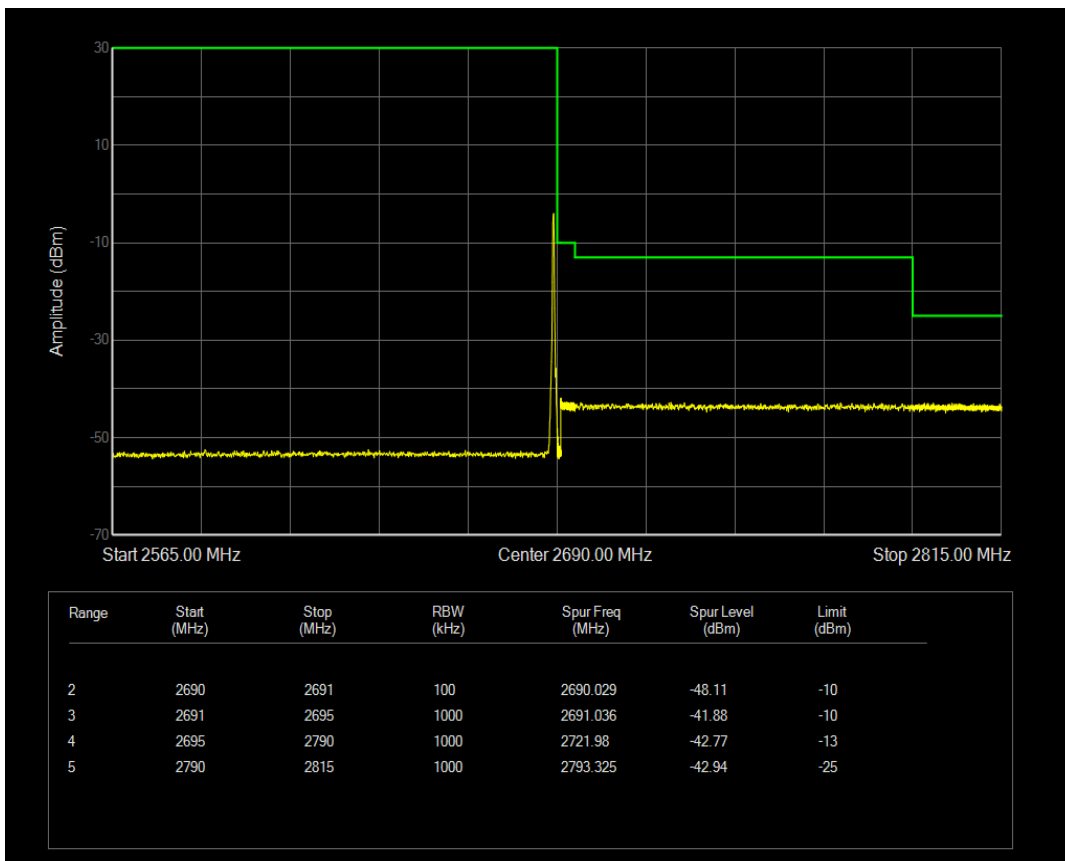

n41 SCS=30kHz CP_QPSK BW=100MHz Channel=509202 RB=1@0

n41 SCS=30kHz CP_QPSK BW=100MHz Channel=509202 RB=1@272

n41 SCS=30kHz CP_QPSK BW=100MHz Channel=509202 RB=273@0

n41 SCS=30kHz CP_QPSK BW=100MHz Channel=528000 RB=1@0

n41 SCS=30kHz CP_QPSK BW=100MHz Channel=528000 RB=1@272

n41 SCS=30kHz CP_QPSK BW=100MHz Channel=528000 RB=273@0

n41 SCS=30kHz CP_QPSK BW=20MHz Channel=501204 RB=1@0

n41 SCS=30kHz CP_QPSK BW=20MHz Channel=501204 RB=1@50