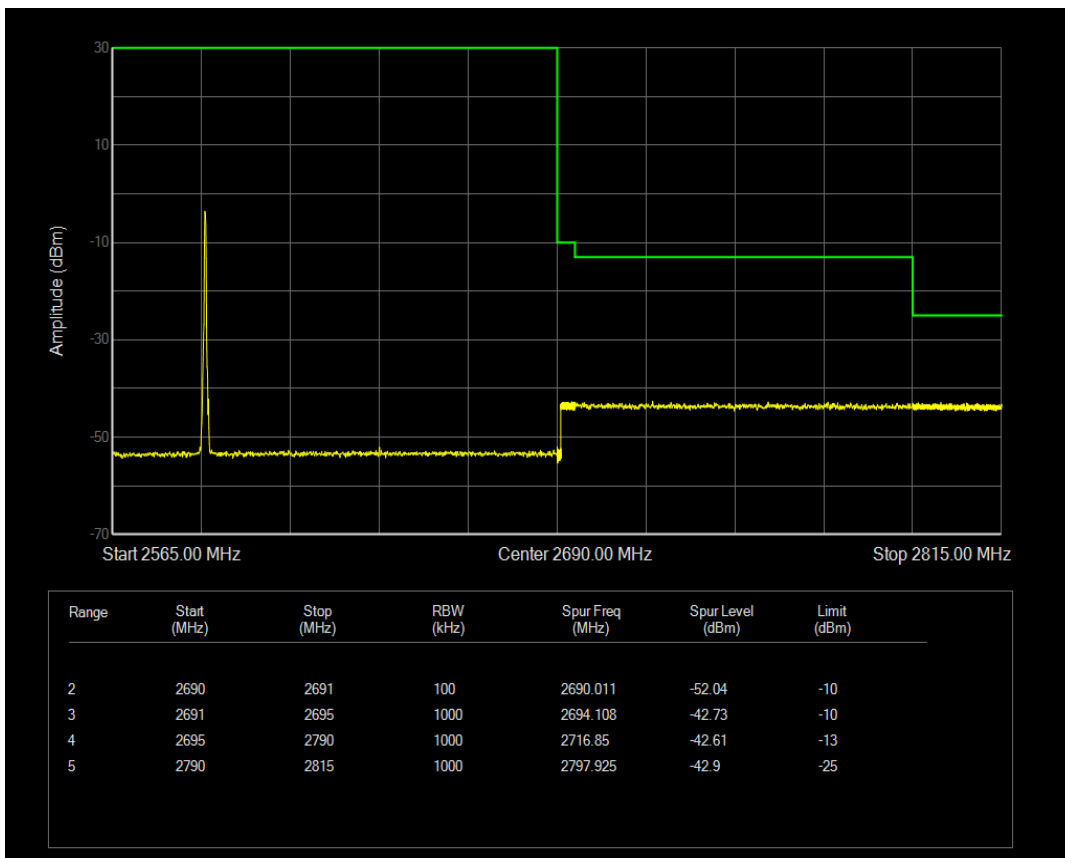

n41 SCS=30kHz CP_QPSK BW=100MHz Channel=509202 RB=1@0

n41 SCS=30kHz CP_QPSK BW=100MHz Channel=509202 RB=1@272

n41 SCS=30kHz CP_QPSK BW=100MHz Channel=509202 RB=273@0

n41 SCS=30kHz CP_QPSK BW=100MHz Channel=528000 RB=1@0

n41 SCS=30kHz CP_QPSK BW=100MHz Channel=528000 RB=1@272

n41 SCS=30kHz CP_QPSK BW=100MHz Channel=528000 RB=273@0

n41 SCS=30kHz CP_QPSK BW=20MHz Channel=501204 RB=1@0

n41 SCS=30kHz CP_QPSK BW=20MHz Channel=501204 RB=1@50