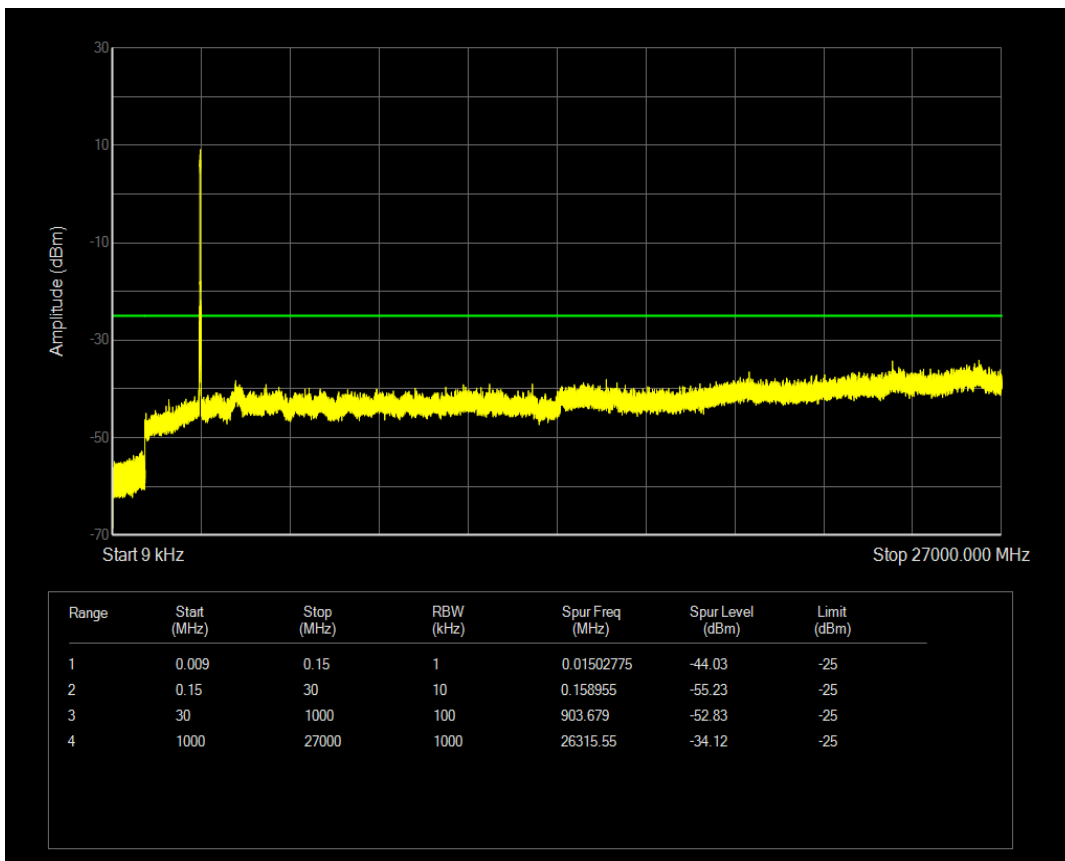

n41 SCS=30kHz CP_QPSK BW=20MHz Channel=501204 RB=51@0

n41 SCS=30kHz CP_QPSK BW=20MHz Channel=535998 RB=1@0

n41 SCS=30kHz CP_QPSK BW=20MHz Channel=535998 RB=1@50

n41 SCS=30kHz CP_QPSK BW=20MHz Channel=535998 RB=51@0