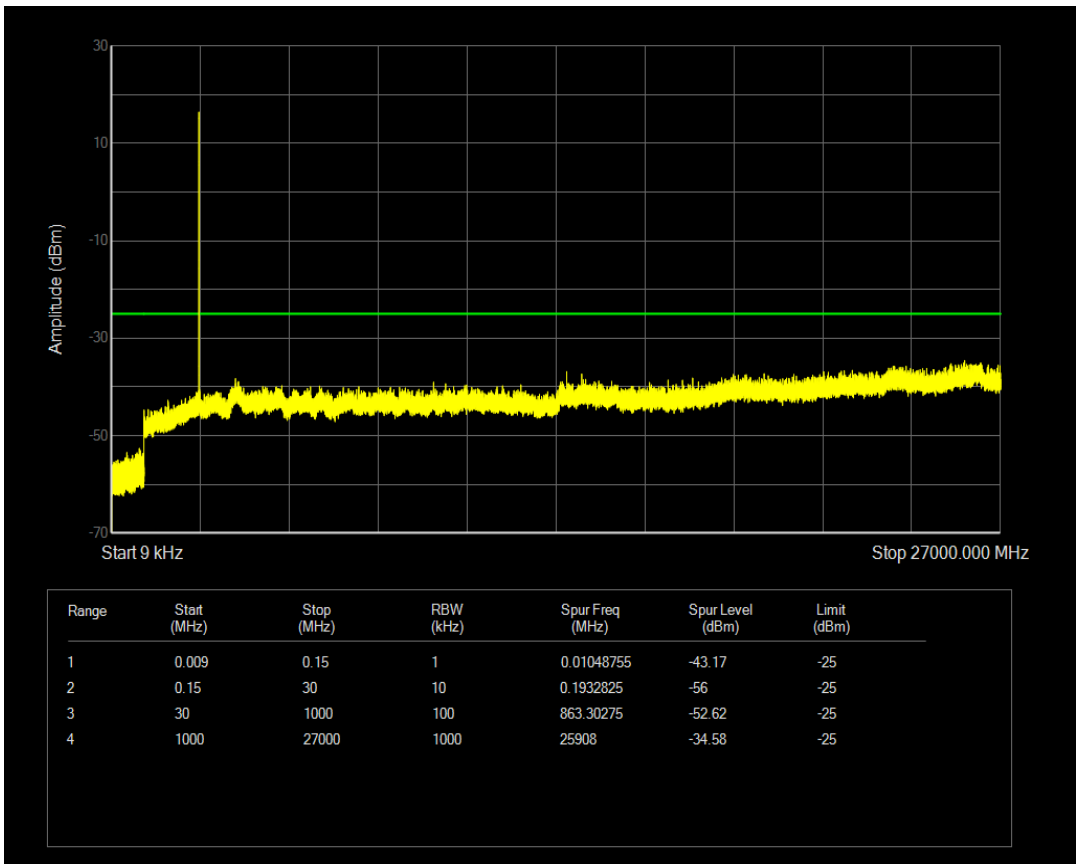

n41 SCS=30kHz CP_QPSK BW=20MHz Channel=535998 RB=1@0