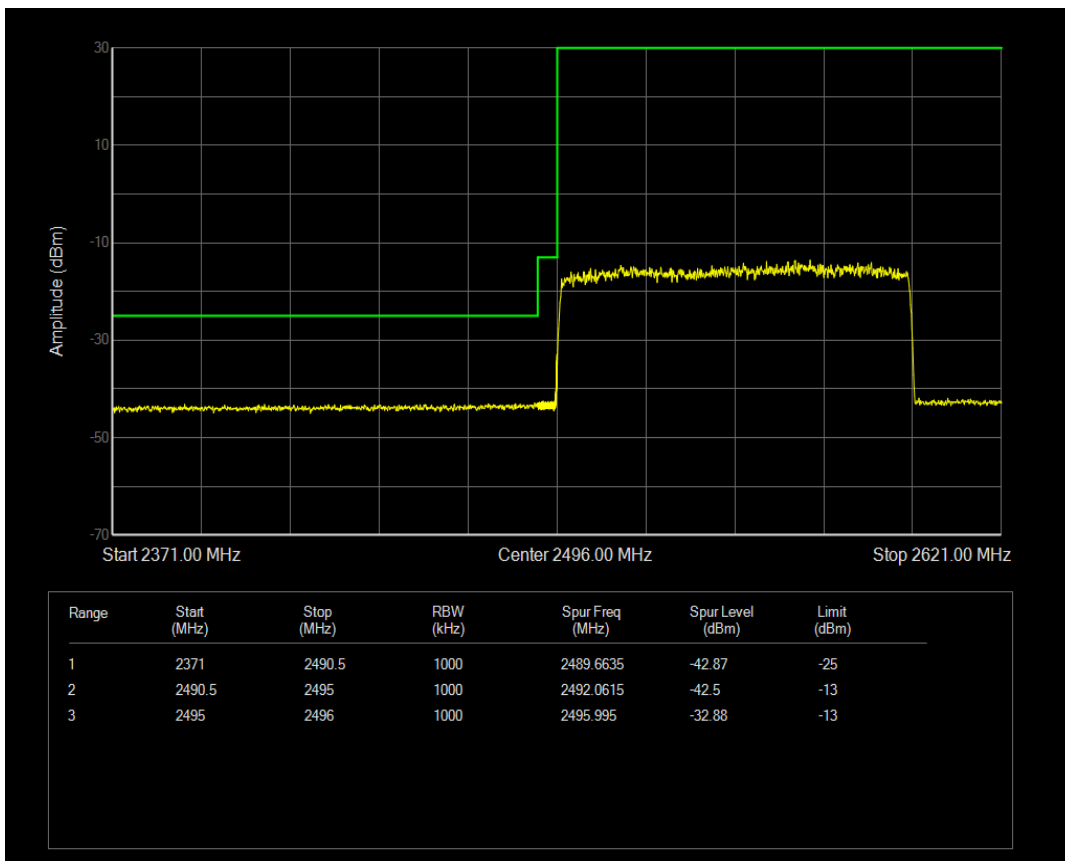

5 Band edge for EN-DC

Band	SCS (kHz)	Bandwidth (MHz)	UL Channel	RB Allocation	Modulation	Spur Freq (MHz)	Spur Level (dBm)	Limit (dBm)	Verdict
n41	30	20	501204	51@0	CP_QPSK	2489.53	-41.21	-25	PASS
n41	30	20	501204	1@0	CP_QPSK	2487.65	-42.80	-25	PASS
n41	30	20	501204	1@50	CP_QPSK	2475.11	-42.74	-25	PASS
n41	30	20	535998	51@0	CP_QPSK	2710.84	-42.59	-25	PASS
n41	30	20	535998	1@0	CP_QPSK	2711.30	-42.79	-25	PASS
n41	30	20	535998	1@50	CP_QPSK	2710.09	-42.62	-25	PASS
n41	30	50	504204	133@0	CP_QPSK	2489.76	-42.27	-25	PASS
n41	30	50	504204	1@0	CP_QPSK	2463.54	-42.76	-25	PASS
n41	30	50	504204	1@132	CP_QPSK	2438.46	-42.95	-25	PASS
n41	30	50	532998	133@0	CP_QPSK	2746.45	-42.87	-25	PASS
n41	30	50	532998	1@0	CP_QPSK	2743.05	-42.52	-25	PASS
n41	30	50	532998	1@132	CP_QPSK	2752.00	-42.79	-25	PASS
n41	30	100	509202	273@0	CP_QPSK	2489.66	-42.87	-25	PASS
n41	30	100	509202	1@0	CP_QPSK	2466.36	-43.04	-25	PASS
n41	30	100	509202	1@272	CP_QPSK	2417.01	-42.79	-25	PASS
n41	30	100	528000	273@0	CP_QPSK	2814.45	-42.81	-25	PASS
n41	30	100	528000	1@0	CP_QPSK	2797.93	-42.90	-25	PASS
n41	30	100	528000	1@272	CP_QPSK	2793.33	-42.94	-25	PASS

n41 SCS=30kHz CP_QPSK BW=100MHz Channel=509202 RB=1@0

n41 SCS=30kHz CP_QPSK BW=100MHz Channel=509202 RB=1@272

n41 SCS=30kHz CP_QPSK BW=100MHz Channel=509202 RB=273@0

n41 SCS=30kHz CP_QPSK BW=100MHz Channel=528000 RB=1@0