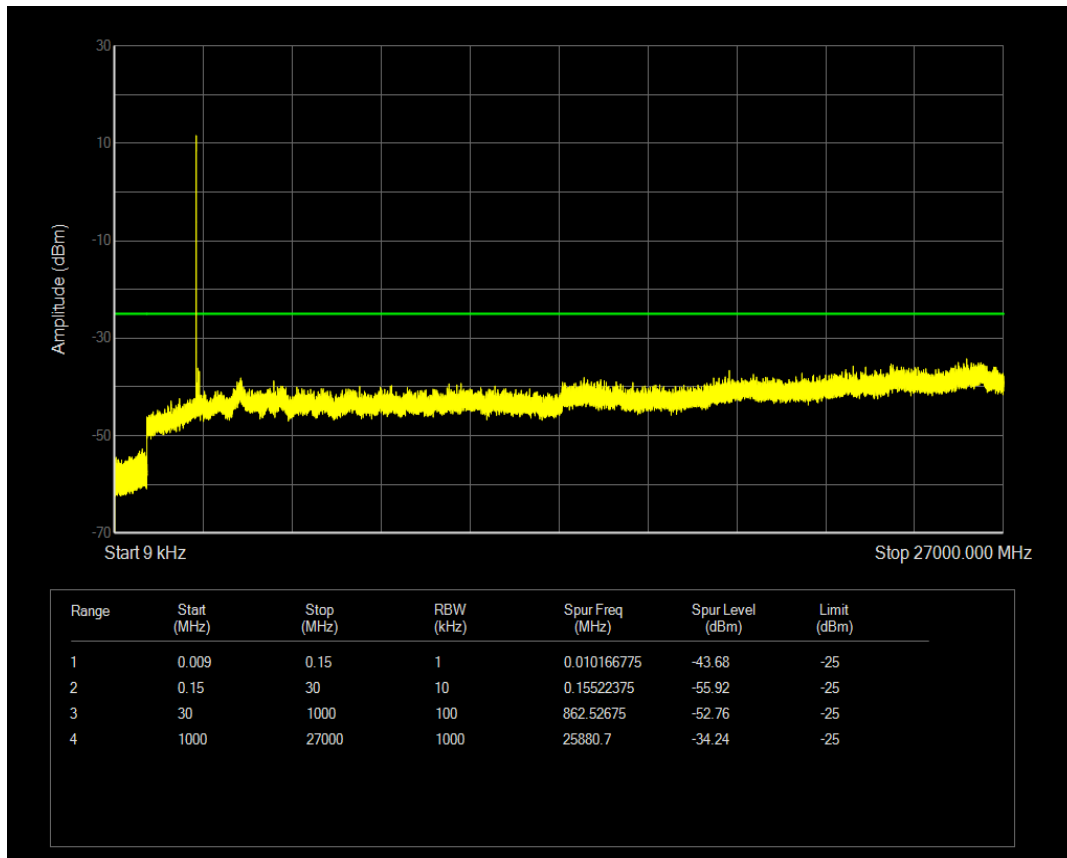

Band	SCS (kHz)	Bandwidth (MHz)	UL Channel	RB Allocation	Modulation	Spur Freq (MHz)	Spur Level (dBm)	Limit (dBm)	Verdict
n41	30	20	501204	51@0	CP_QPSK	26383.15	-34.78	-25	PASS
n41	30	20	501204	1@0	CP_QPSK	26398.75	-34.62	-25	PASS
n41	30	20	501204	1@50	CP_QPSK	25982.75	-34.50	-25	PASS
n41	30	20	535998	51@0	CP_QPSK	26315.55	-34.12	-25	PASS
n41	30	20	535998	1@0	CP_QPSK	25908.00	-34.58	-25	PASS
n41	30	20	535998	1@50	CP_QPSK	26045.80	-33.66	-25	PASS
n41	30	50	504204	133@0	CP_QPSK	25801.40	-34.60	-25	PASS
n41	30	50	504204	1@0	CP_QPSK	25732.50	-34.69	-25	PASS
n41	30	50	504204	1@132	CP_QPSK	26385.10	-33.95	-25	PASS
n41	30	50	532998	133@0	CP_QPSK	26489.75	-34.29	-25	PASS
n41	30	50	532998	1@0	CP_QPSK	25904.10	-34.65	-25	PASS
n41	30	50	532998	1@132	CP_QPSK	26370.80	-34.30	-25	PASS
n41	30	100	509202	273@0	CP_QPSK	26363.00	-34.99	-25	PASS
n41	30	100	509202	1@0	CP_QPSK	25880.70	-34.24	-25	PASS
n41	30	100	509202	1@272	CP_QPSK	26190.10	-34.75	-25	PASS
n41	30	100	528000	273@0	CP_QPSK	23964.50	-34.46	-25	PASS
n41	30	100	528000	1@0	CP_QPSK	23546.55	-33.89	-25	PASS
n41	30	100	528000	1@272	CP_QPSK	26288.90	-34.53	-25	PASS

n41 SCS=30kHz CP_QPSK BW=100MHz Channel=509202 RB=1@0