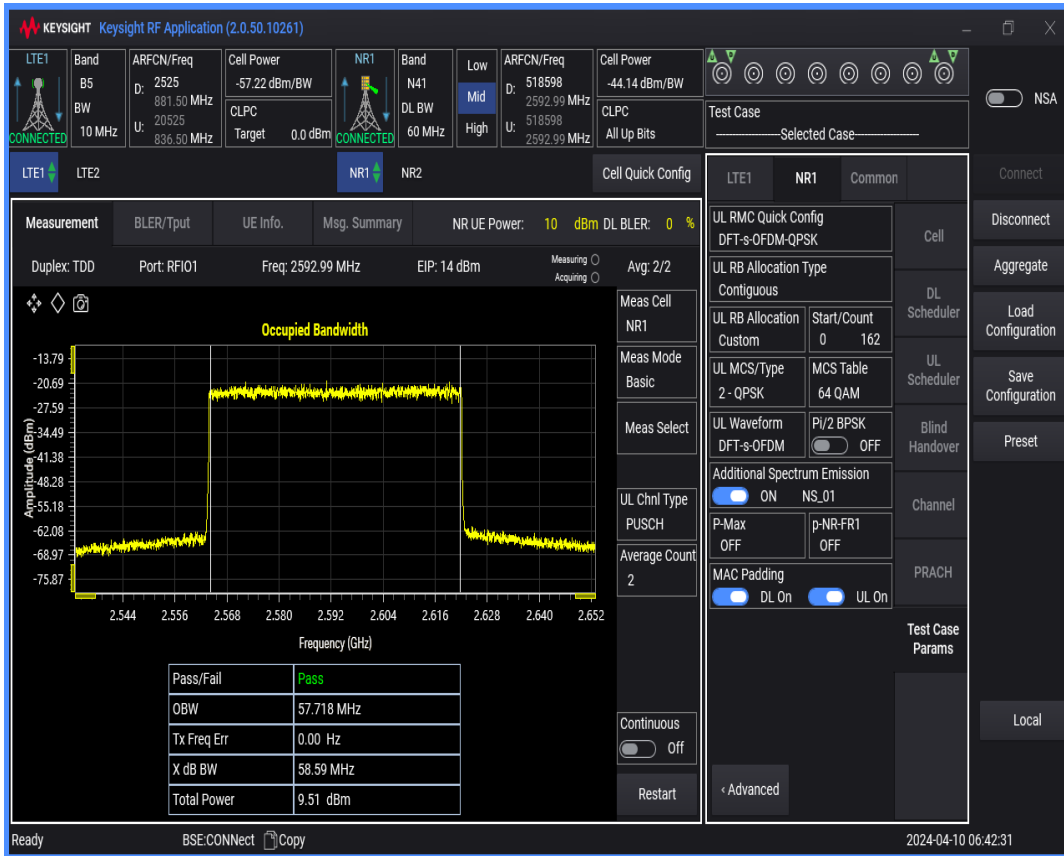

n41 SCS=30kHz DFT_QPSK BW=60MHz Channel=518598 RB=162@0