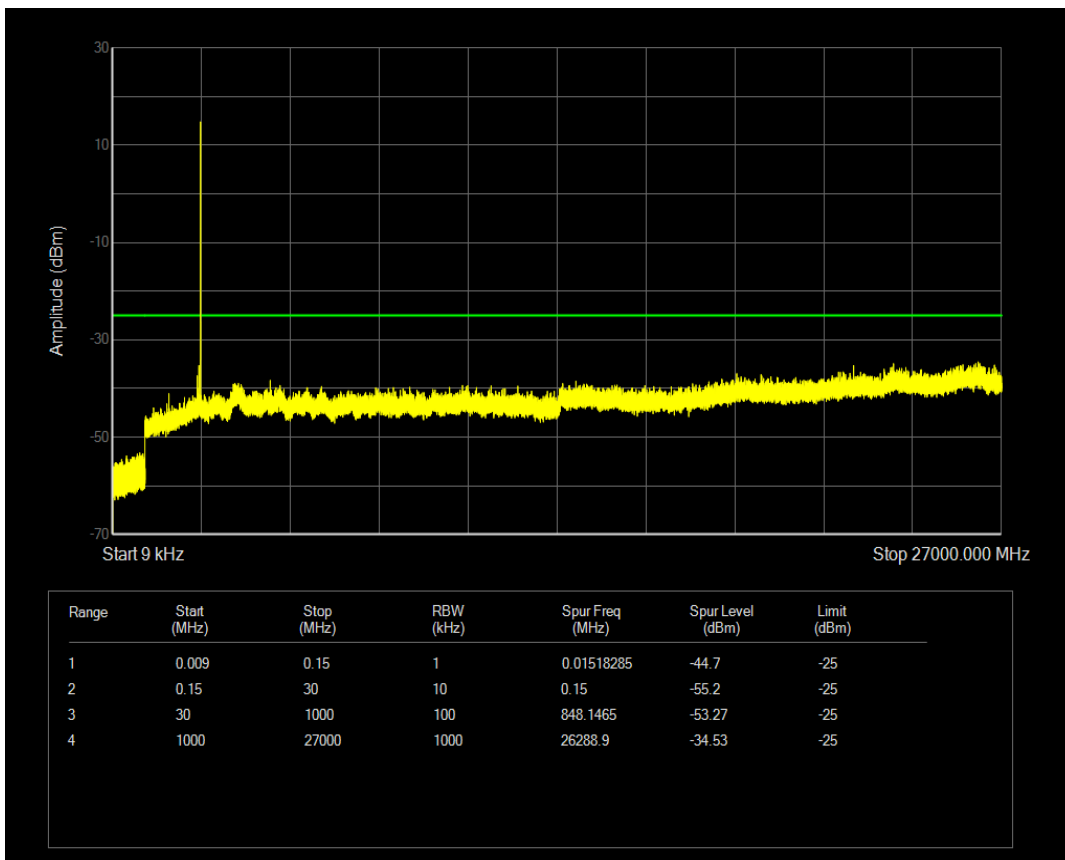

n41 SCS=30kHz CP_QPSK BW=100MHz Channel=528000 RB=1@272