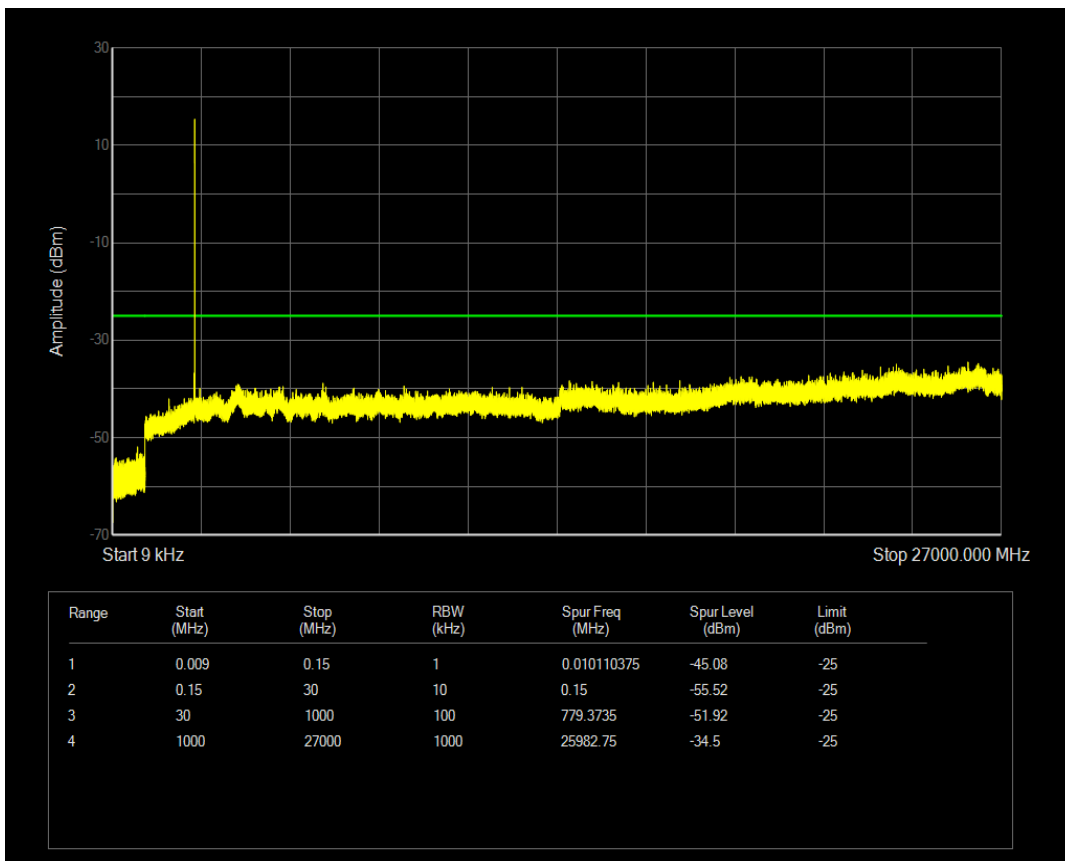

n41 SCS=30kHz CP_QPSK BW=100MHz Channel=528000 RB=1@272

n41 SCS=30kHz CP_QPSK BW=100MHz Channel=528000 RB=273@0

n41 SCS=30kHz CP_QPSK BW=20MHz Channel=501204 RB=1@0

n41 SCS=30kHz CP_QPSK BW=20MHz Channel=501204 RB=1@50