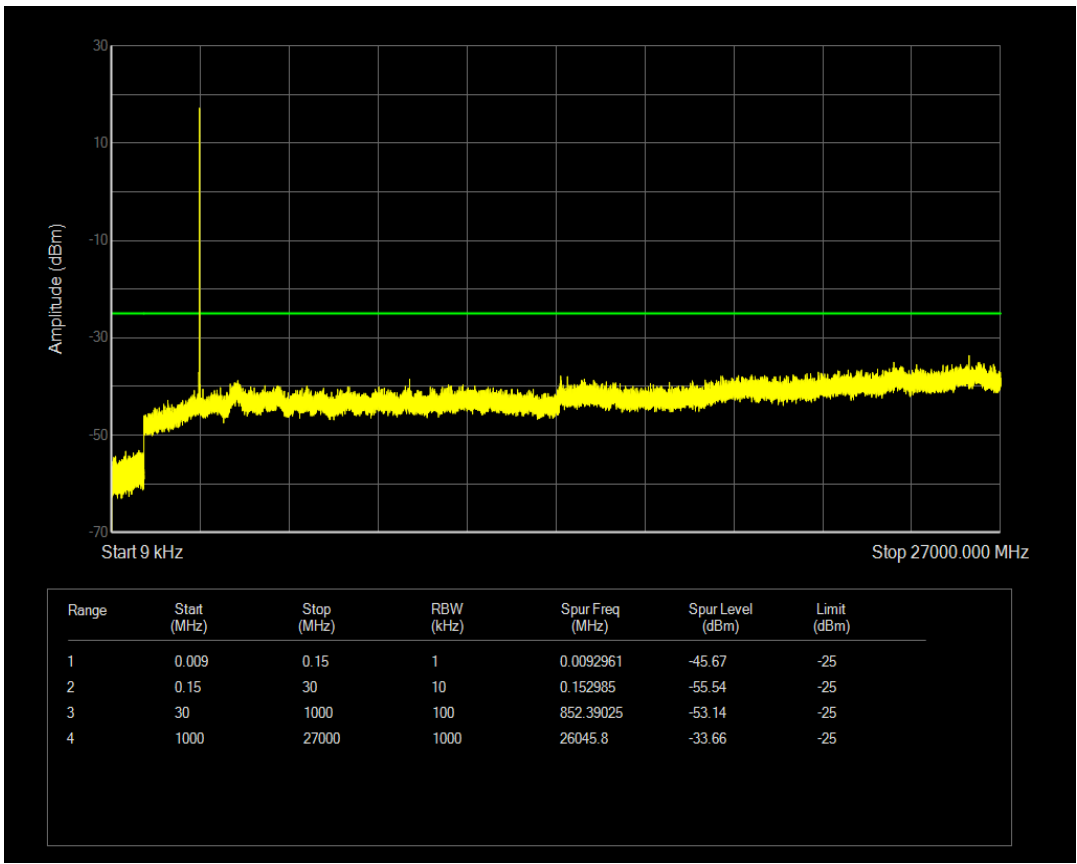

n41 SCS=30kHz CP_QPSK BW=20MHz Channel=535998 RB=1@50