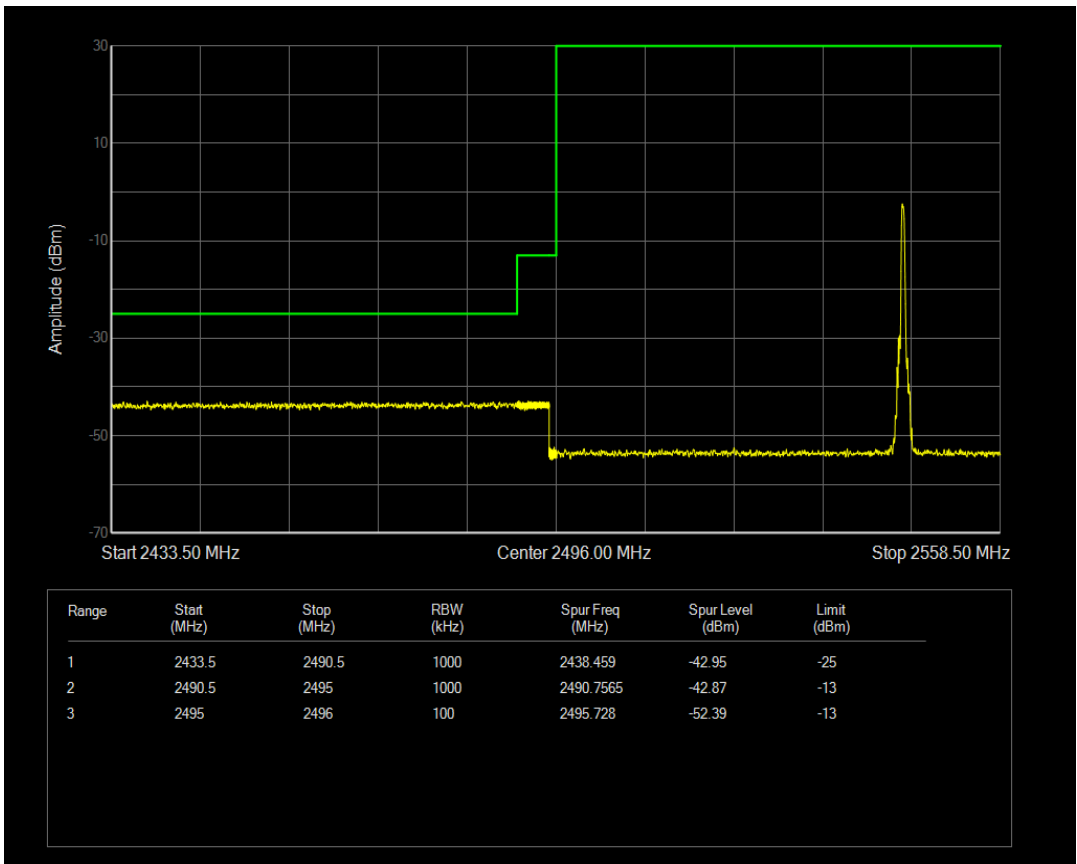

n41 SCS=30kHz CP_QPSK BW=20MHz Channel=501204 RB=51@0

n41 SCS=30kHz CP_QPSK BW=20MHz Channel=535998 RB=1@0

n41 SCS=30kHz CP_QPSK BW=20MHz Channel=535998 RB=1@50

n41 SCS=30kHz CP_QPSK BW=20MHz Channel=535998 RB=51@0

n41 SCS=30kHz CP_QPSK BW=50MHz Channel=504204 RB=133@0

n41 SCS=30kHz CP_QPSK BW=50MHz Channel=504204 RB=1@0

n41 SCS=30kHz CP_QPSK BW=50MHz Channel=504204 RB=1@132

n41 SCS=30kHz CP_QPSK BW=50MHz Channel=532998 RB=133@0