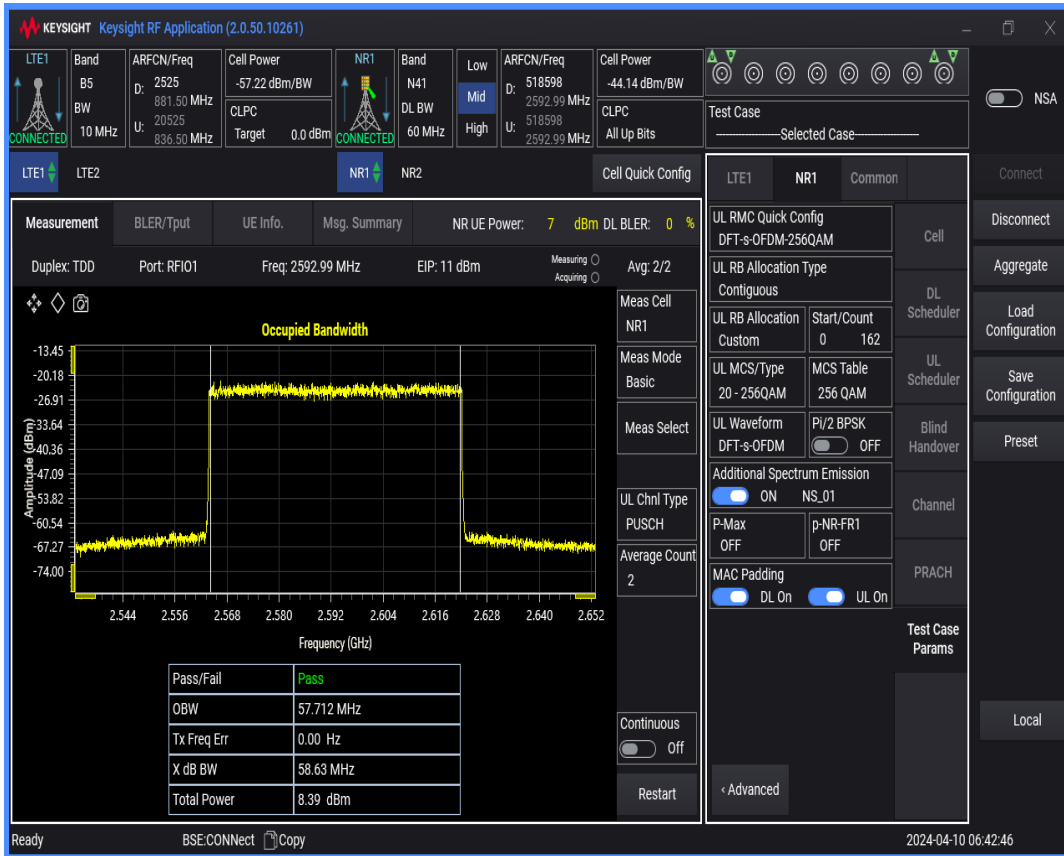

n41 SCS=30kHz DFT_QAM256 BW=20MHz Channel=518598 RB=50@0

n41 SCS=30kHz DFT_QAM256 BW=40MHz Channel=518598 RB=100@0

n41 SCS=30kHz DFT_QAM256 BW=50MHz Channel=518598 RB=128@0

n41 SCS=30kHz DFT_QAM256 BW=60MHz Channel=518598 RB=162@0