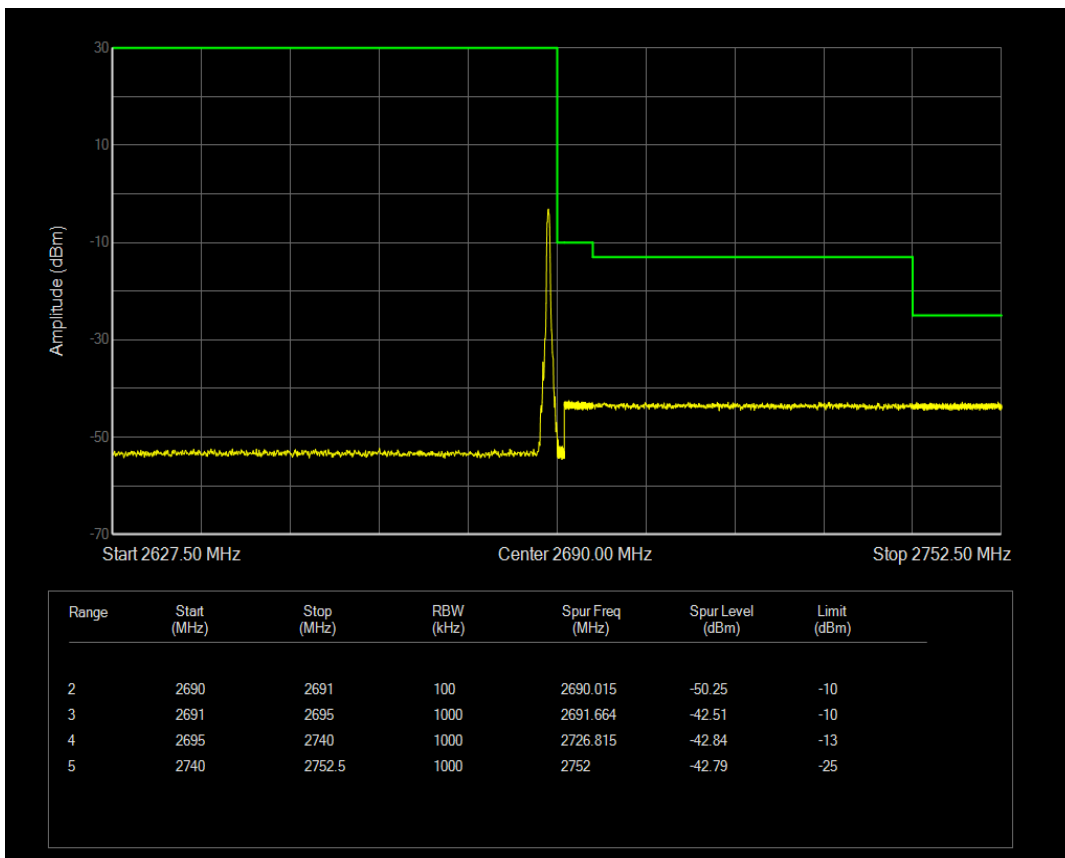

n41 SCS=30kHz CP_QPSK BW=50MHz Channel=504204 RB=133@0

n41 SCS=30kHz CP_QPSK BW=50MHz Channel=504204 RB=1@0

n41 SCS=30kHz CP_QPSK BW=50MHz Channel=504204 RB=1@132

n41 SCS=30kHz CP_QPSK BW=50MHz Channel=532998 RB=133@0

n41 SCS=30kHz CP_QPSK BW=50MHz Channel=532998 RB=1@0

n41 SCS=30kHz CP_QPSK BW=50MHz Channel=532998 RB=1 @132

6 Out-of-band emissions for EN-DC

Band	SCS (kHz)	Bandwidth (MHz)	UL Channel	RB Allocation	Modulation	Spur Freq (MHz)	Spur Level (dBm)	Limit (dBm)	Verdict
n41	30	20	501204	51@0	CP_QPSK	26383.15	-34.78	-25	PASS
n41	30	20	501204	1@0	CP_QPSK	26398.75	-34.62	-25	PASS
n41	30	20	501204	1@50	CP_QPSK	25982.75	-34.50	-25	PASS
n41	30	20	535998	51@0	CP_QPSK	26315.55	-34.12	-25	PASS
n41	30	20	535998	1@0	CP_QPSK	25908.00	-34.58	-25	PASS
n41	30	20	535998	1@50	CP_QPSK	26045.80	-33.66	-25	PASS
n41	30	50	504204	133@0	CP_QPSK	25801.40	-34.60	-25	PASS
n41	30	50	504204	1@0	CP_QPSK	25732.50	-34.69	-25	PASS
n41	30	50	504204	1@132	CP_QPSK	26385.10	-33.95	-25	PASS
n41	30	50	532998	133@0	CP_QPSK	26489.75	-34.29	-25	PASS
n41	30	50	532998	1@0	CP_QPSK	25904.10	-34.65	-25	PASS
n41	30	50	532998	1@132	CP_QPSK	26370.80	-34.30	-25	PASS
n41	30	100	509202	273@0	CP_QPSK	26363.00	-34.99	-25	PASS
n41	30	100	509202	1@0	CP_QPSK	25880.70	-34.24	-25	PASS
n41	30	100	509202	1@272	CP_QPSK	26190.10	-34.75	-25	PASS
n41	30	100	528000	273@0	CP_QPSK	23964.50	-34.46	-25	PASS
n41	30	100	528000	1@0	CP_QPSK	23546.55	-33.89	-25	PASS
n41	30	100	528000	1@272	CP_QPSK	26288.90	-34.53	-25	PASS