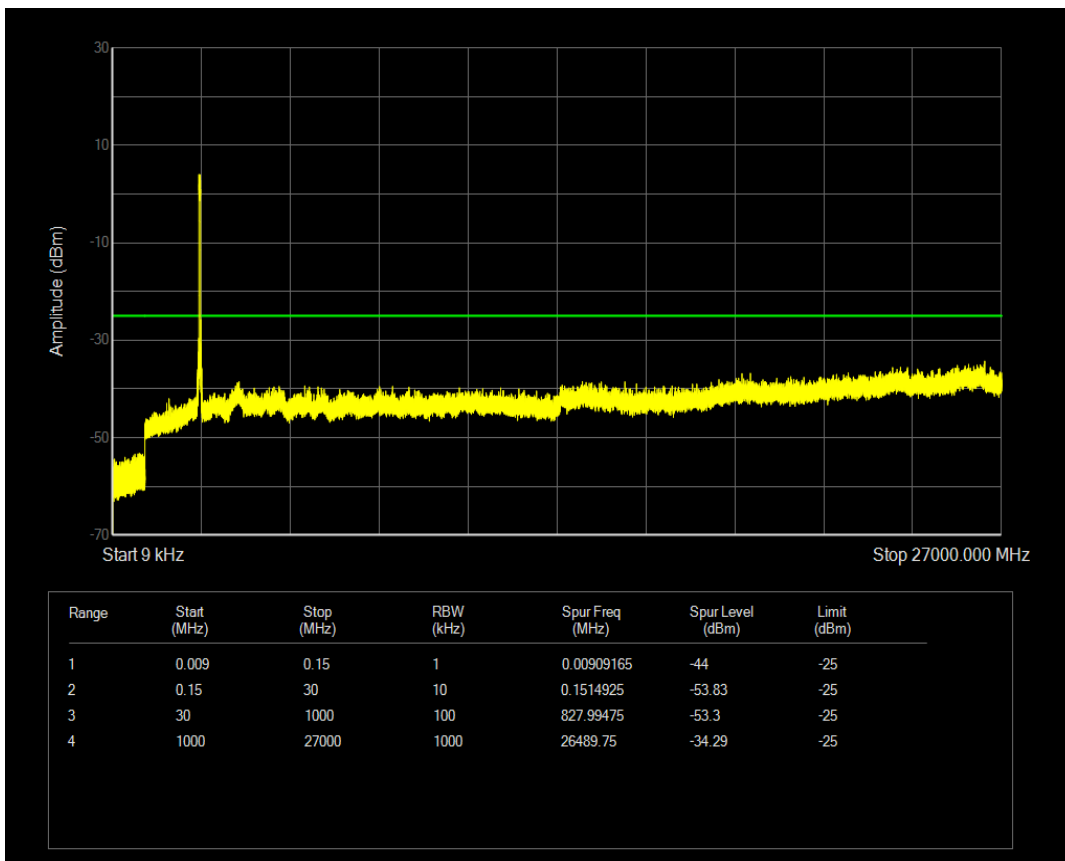

n41 SCS=30kHz CP_QPSK BW=50MHz Channel=504204 RB=133@0

n41 SCS=30kHz CP_QPSK BW=50MHz Channel=504204 RB=1@0

n41 SCS=30kHz CP_QPSK BW=50MHz Channel=504204 RB=1@132

n41 SCS=30kHz CP_QPSK BW=50MHz Channel=532998 RB=133@0

n41 SCS=30kHz CP_QPSK BW=50MHz Channel=532998 RB=1@0

n41 SCS=30kHz CP_QPSK BW=50MHz Channel=532998 RB=1@132