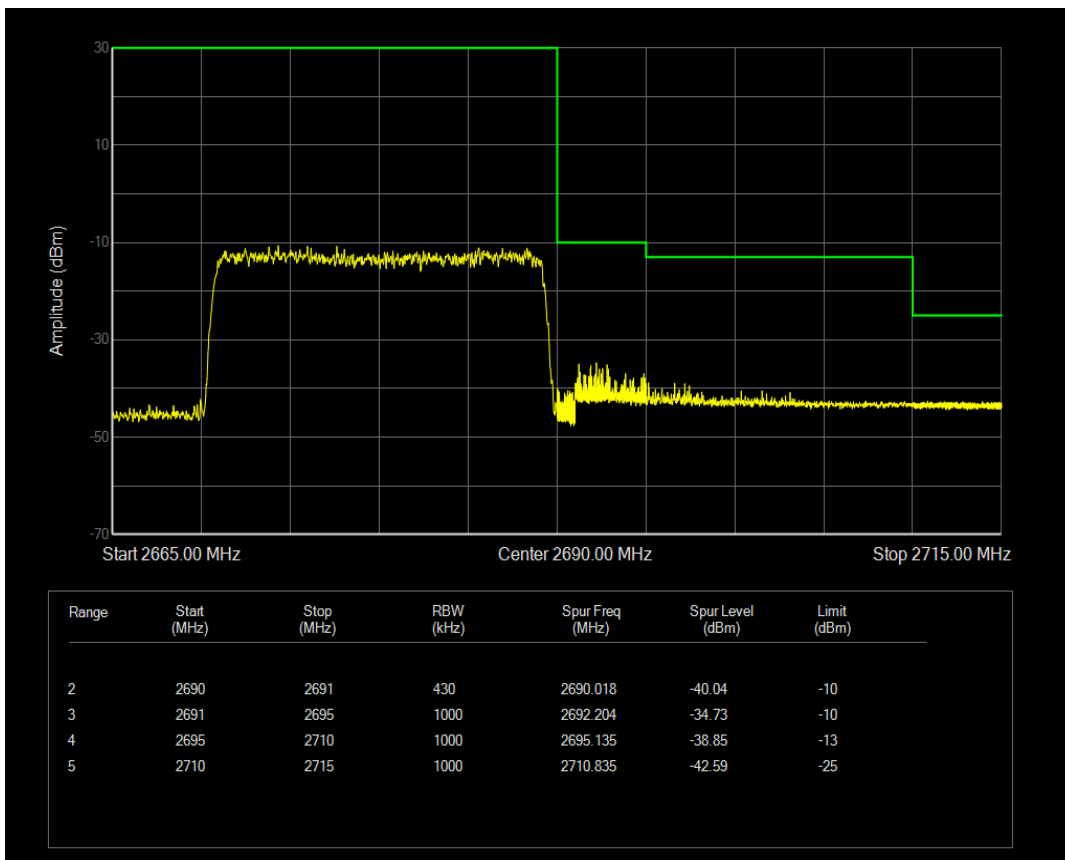

n41 SCS=30kHz CP_QPSK BW=20MHz Channel=501204 RB=51@0

n41 SCS=30kHz CP_QPSK BW=20MHz Channel=535998 RB=1@0

n41 SCS=30kHz CP_QPSK BW=20MHz Channel=535998 RB=1@50

n41 SCS=30kHz CP_QPSK BW=20MHz Channel=535998 RB=51@0

n41 SCS=30kHz CP_QPSK BW=50MHz Channel=504204 RB=133@0

n41 SCS=30kHz CP_QPSK BW=50MHz Channel=504204 RB=1@0

n41 SCS=30kHz CP_QPSK BW=50MHz Channel=504204 RB=1@132

n41 SCS=30kHz CP_QPSK BW=50MHz Channel=532998 RB=133@0