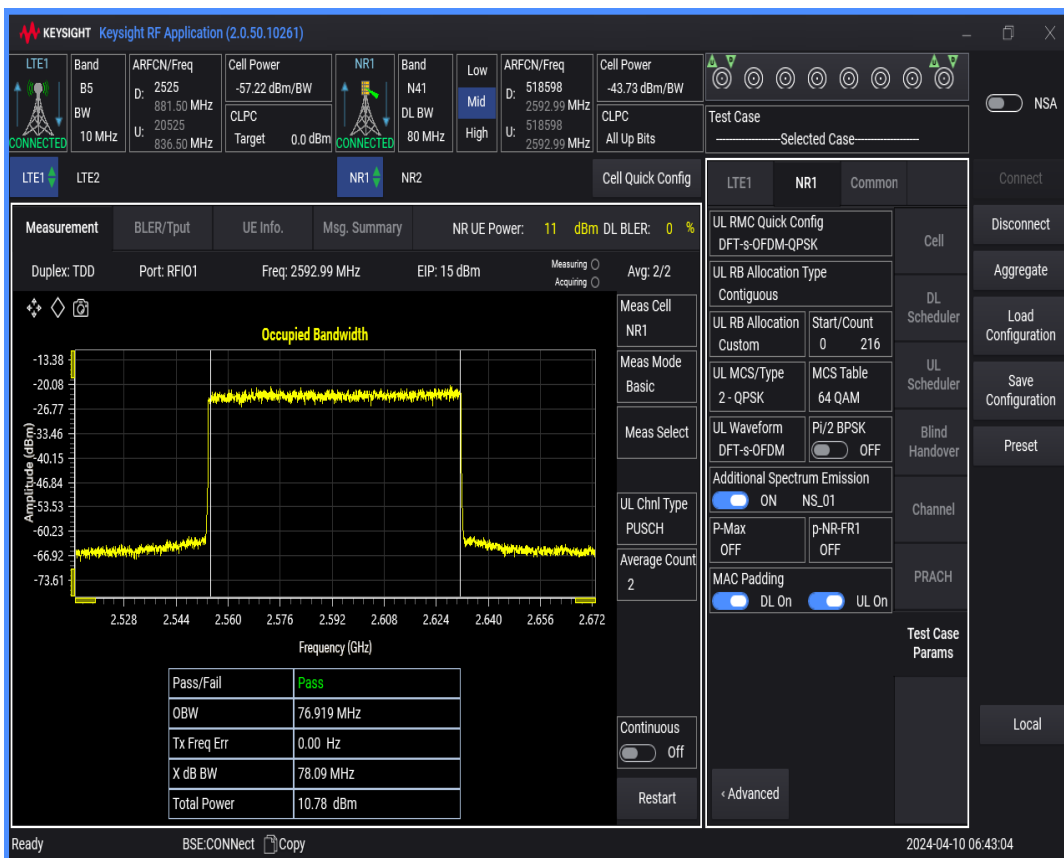

n41 SCS=30kHz DFT_QPSK BW=80MHz Channel=518598 RB=216@0