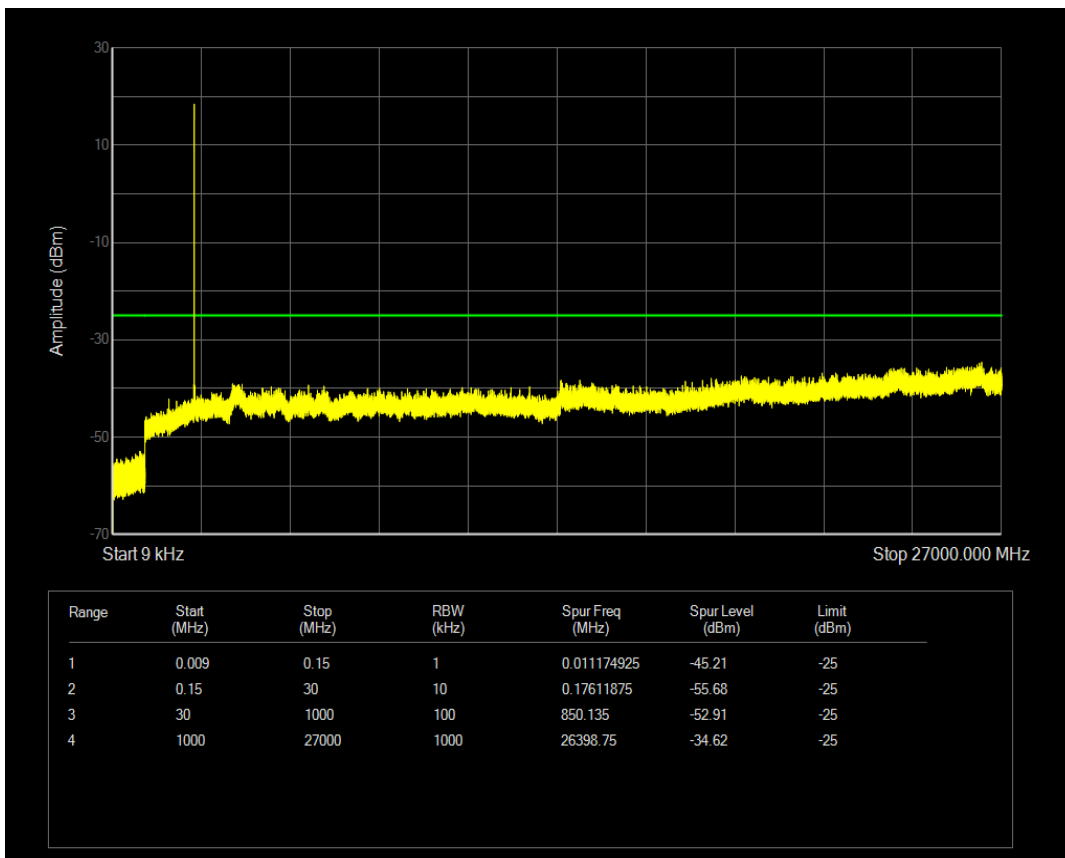

n41 SCS=30kHz CP_QPSK BW=20MHz Channel=501204 RB=1@0