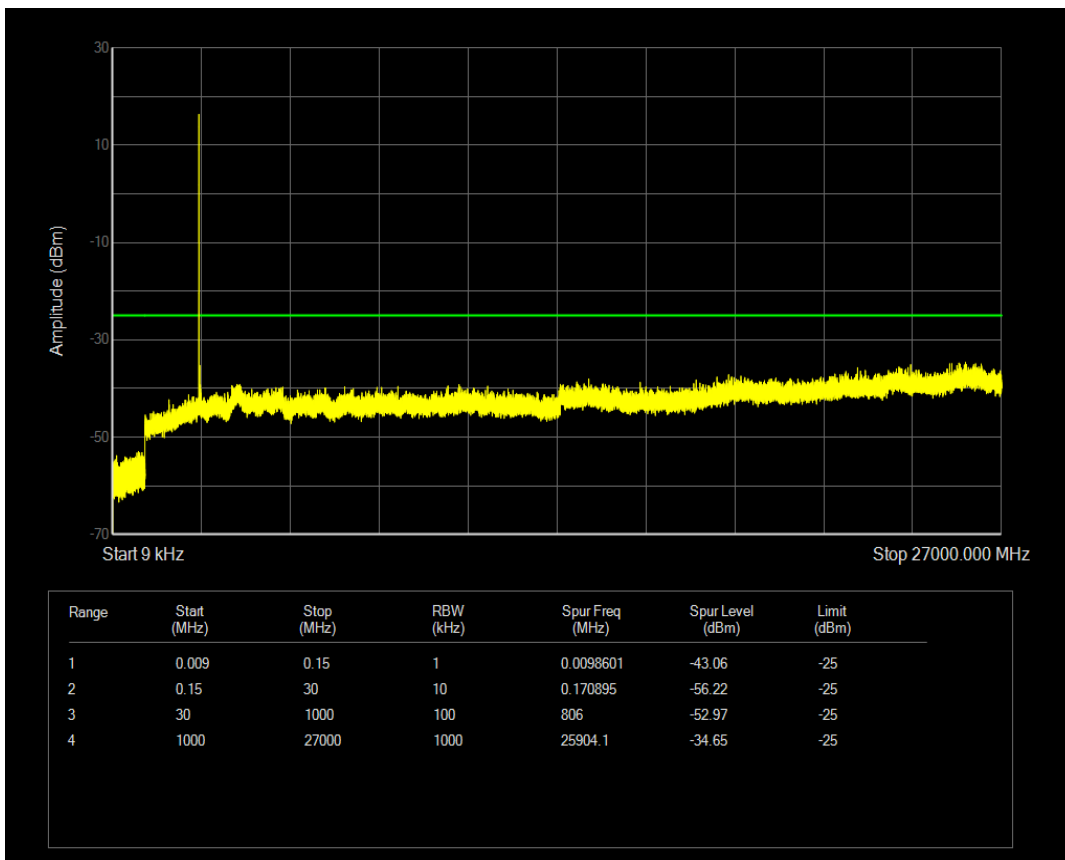

n41 SCS=30kHz CP_QPSK BW=50MHz Channel=504204 RB=133@0

n41 SCS=30kHz CP_QPSK BW=50MHz Channel=504204 RB=1@0

n41 SCS=30kHz CP_QPSK BW=50MHz Channel=504204 RB=1@132

n41 SCS=30kHz CP_QPSK BW=50MHz Channel=532998 RB=133@0

n41 SCS=30kHz CP_QPSK BW=50MHz Channel=532998 RB=1@0

n41 SCS=30kHz CP_QPSK BW=50MHz Channel=532998 RB=1@132