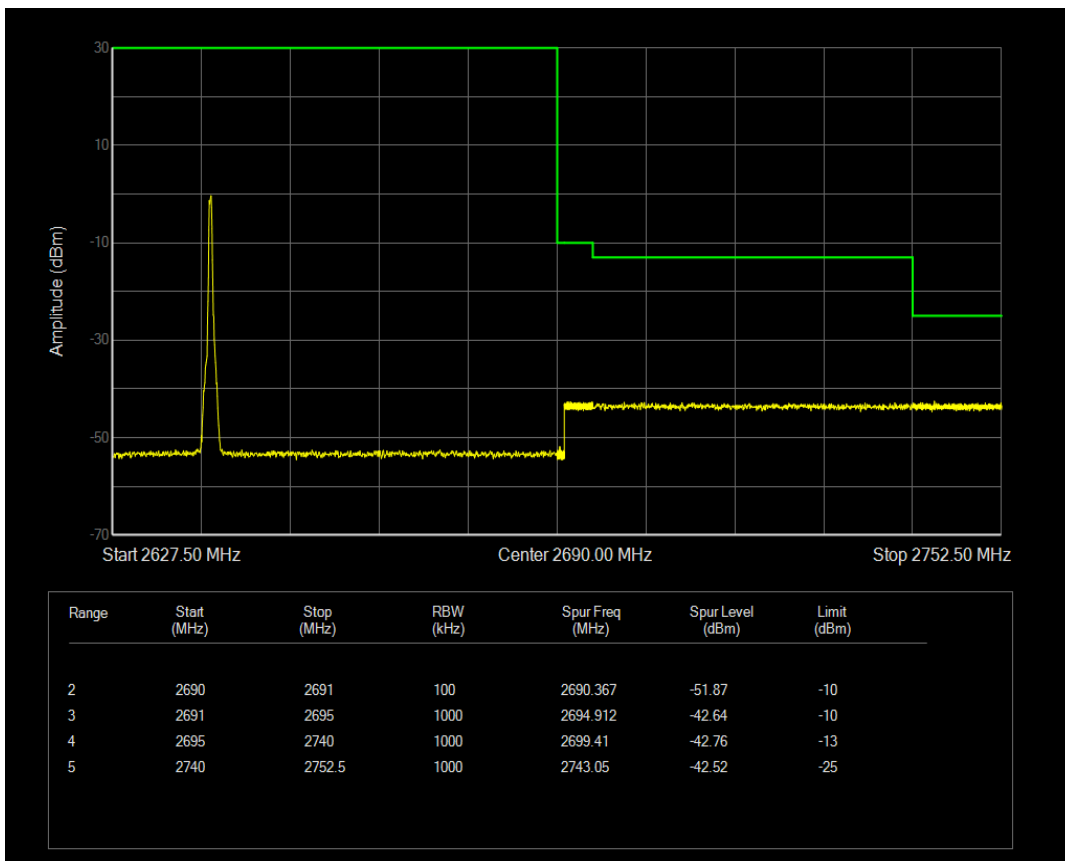

n41 SCS=30kHz CP_QPSK BW=50MHz Channel=504204 RB=133@0

n41 SCS=30kHz CP_QPSK BW=50MHz Channel=504204 RB=1@0

n41 SCS=30kHz CP_QPSK BW=50MHz Channel=504204 RB=1@132

n41 SCS=30kHz CP_QPSK BW=50MHz Channel=532998 RB=133@0

n41 SCS=30kHz CP_QPSK BW=50MHz Channel=532998 RB=1@0

n41 SCS=30kHz CP_QPSK BW=50MHz Channel=532998 RB=1 @132

6 Out-of-band emissions for EN-DC

Band	SCS (kHz)	Bandwidth (MHz)	UL Channel	RB Allocation	Modulation	Spur Freq (MHz)	Spur Level (dBm)	Limit (dBm)	Verdict
n41	30	20	501204	51@0	CP_QPSK	26383.15	-34.78	-25	PASS
n41	30	20	501204	1@0	CP_QPSK	26398.75	-34.62	-25	PASS
n41	30	20	501204	1@50	CP_QPSK	25982.75	-34.50	-25	PASS
n41	30	20	535998	51@0	CP_QPSK	26315.55	-34.12	-25	PASS
n41	30	20	535998	1@0	CP_QPSK	25908.00	-34.58	-25	PASS
n41	30	20	535998	1@50	CP_QPSK	26045.80	-33.66	-25	PASS
n41	30	50	504204	133@0	CP_QPSK	25801.40	-34.60	-25	PASS
n41	30	50	504204	1@0	CP_QPSK	25732.50	-34.69	-25	PASS
n41	30	50	504204	1@132	CP_QPSK	26385.10	-33.95	-25	PASS
n41	30	50	532998	133@0	CP_QPSK	26489.75	-34.29	-25	PASS
n41	30	50	532998	1@0	CP_QPSK	25904.10	-34.65	-25	PASS
n41	30	50	532998	1@132	CP_QPSK	26370.80	-34.30	-25	PASS
n41	30	100	509202	273@0	CP_QPSK	26363.00	-34.99	-25	PASS
n41	30	100	509202	1@0	CP_QPSK	25880.70	-34.24	-25	PASS
n41	30	100	509202	1@272	CP_QPSK	26190.10	-34.75	-25	PASS
n41	30	100	528000	273@0	CP_QPSK	23964.50	-34.46	-25	PASS
n41	30	100	528000	1@0	CP_QPSK	23546.55	-33.89	-25	PASS
n41	30	100	528000	1@272	CP_QPSK	26288.90	-34.53	-25	PASS