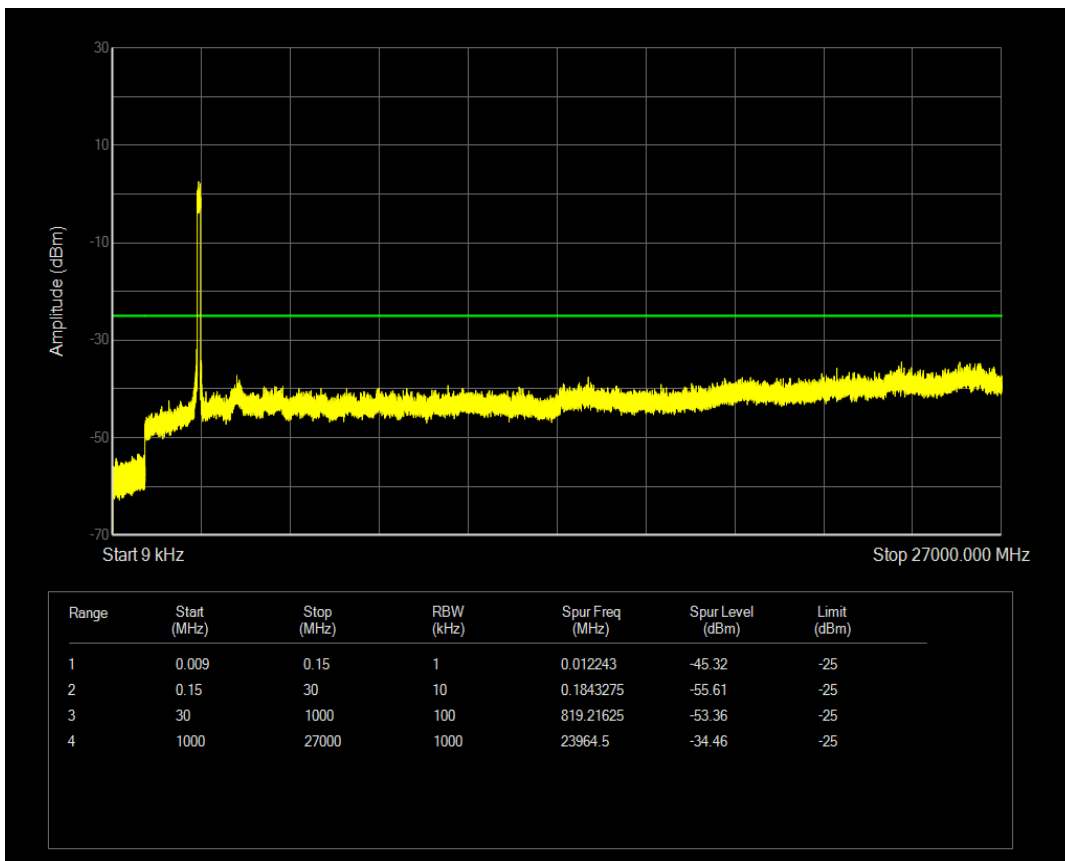

n41 SCS=30kHz CP_QPSK BW=100MHz Channel=528000 RB=273@0