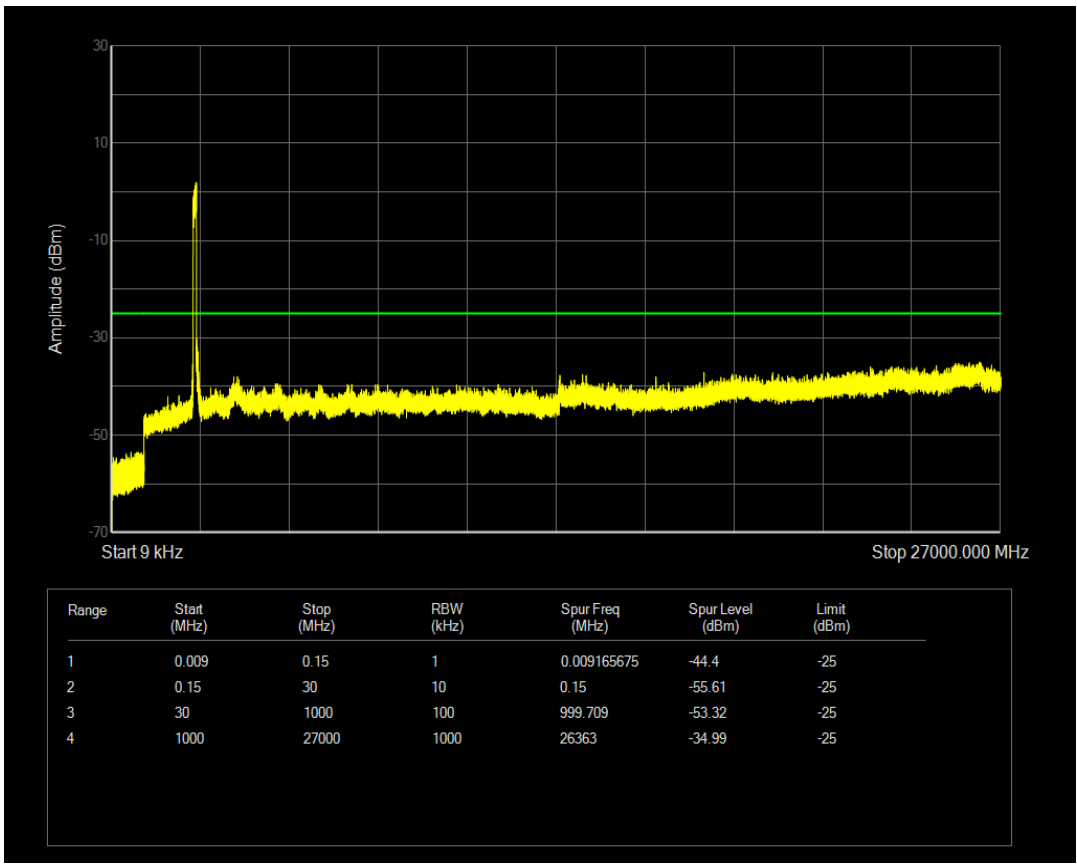

n41 SCS=30kHz CP_QPSK BW=100MHz Channel=509202 RB=273@0