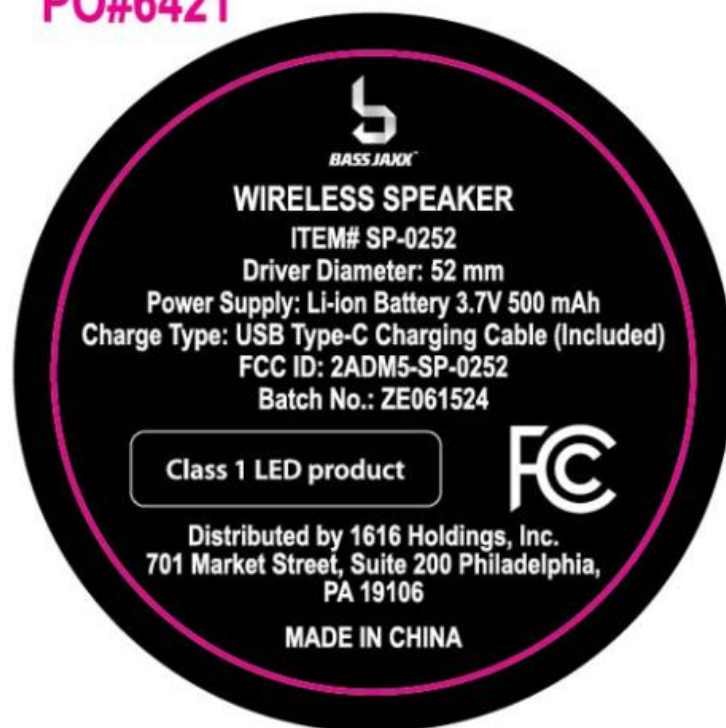

SP-0252 Rating Label

Size: 40(W) x 40(H) mm

Color: White text on black background

10May2024

PO#6421

PO#6422