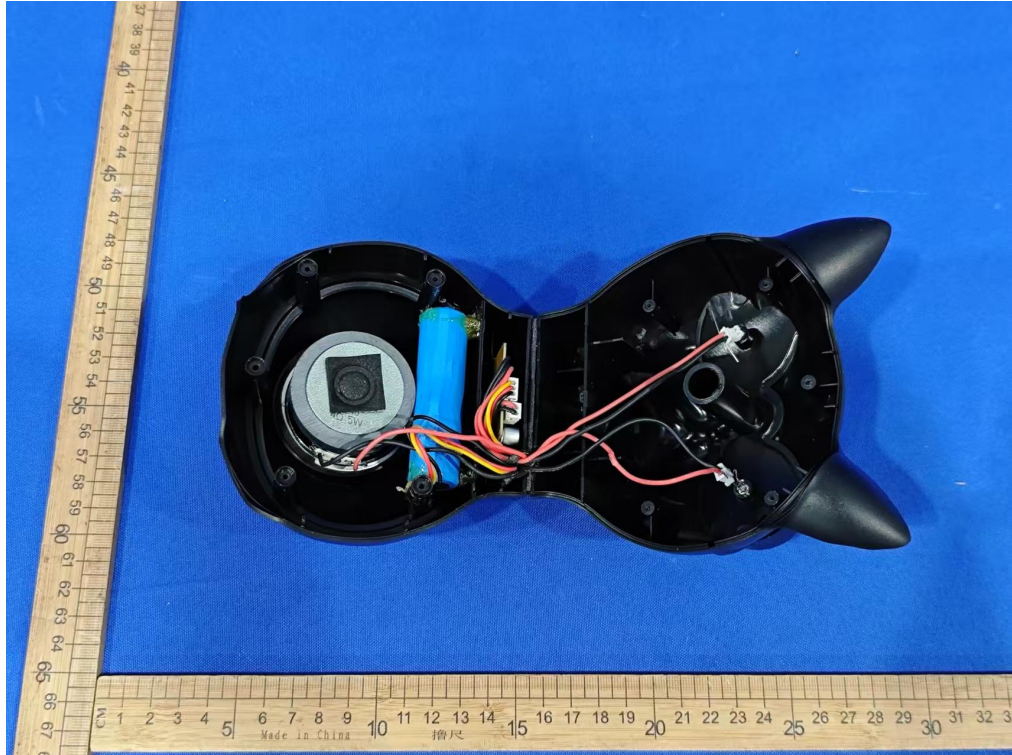

FCC ID: 2ADM5-PSP-0001

BT ANT