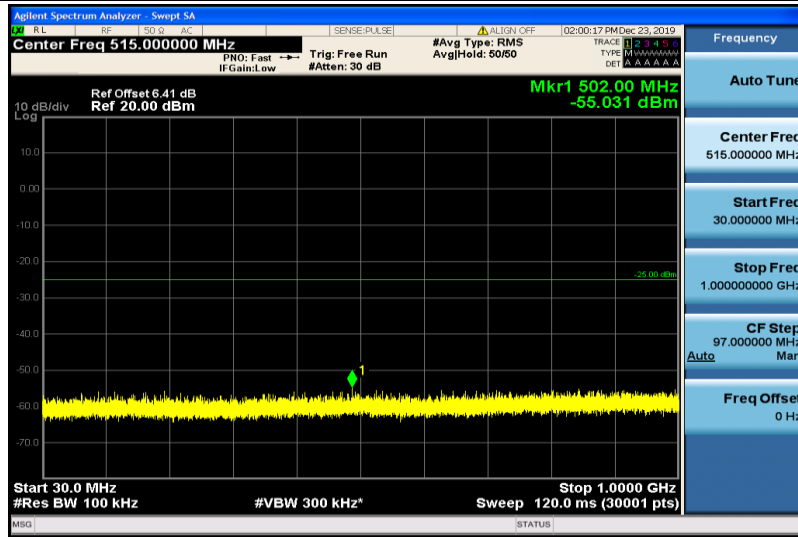

Band41-5MHz-16QAM-40265-1RB#0-30~1000MHz

Band41-5MHz-16QAM-40265-1RB#0-1000~26000MHz

Band41-5MHz-16QAM-40740-1RB#0-30~1000MHz

Band41-5MHz-16QAM-40740-1RB#0-1000~26000MHz

Band41-5MHz-16QAM-41215-1RB#0-30~1000MHz