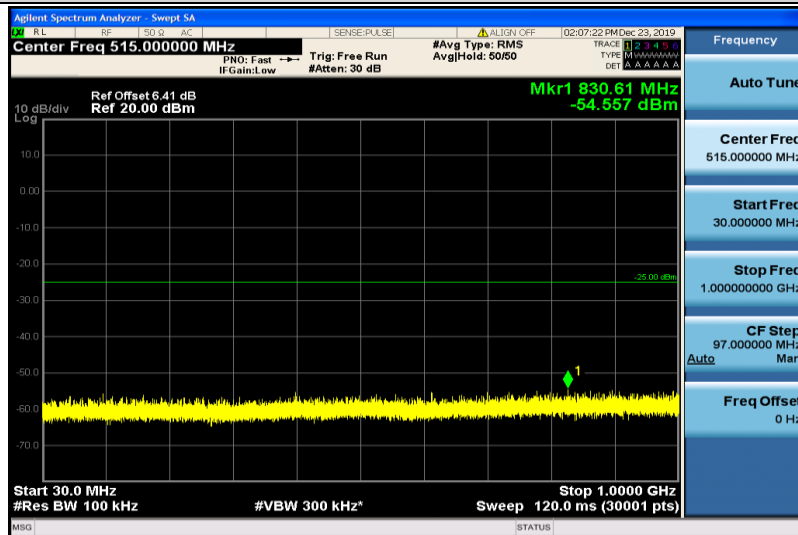

Band41-15MHz-QPSK-40740-1RB#0-30~1000MHz

Band41-15MHz-QPSK-40740-1RB#0-1000~26000MHz

Band41-15MHz-QPSK-41165-1RB#0-30~1000MHz

Band41-15MHz-QPSK-41165-1RB#0-1000~26000MHz

Band41-15MHz-16QAM-40315-1RB#0-30~1000MHz