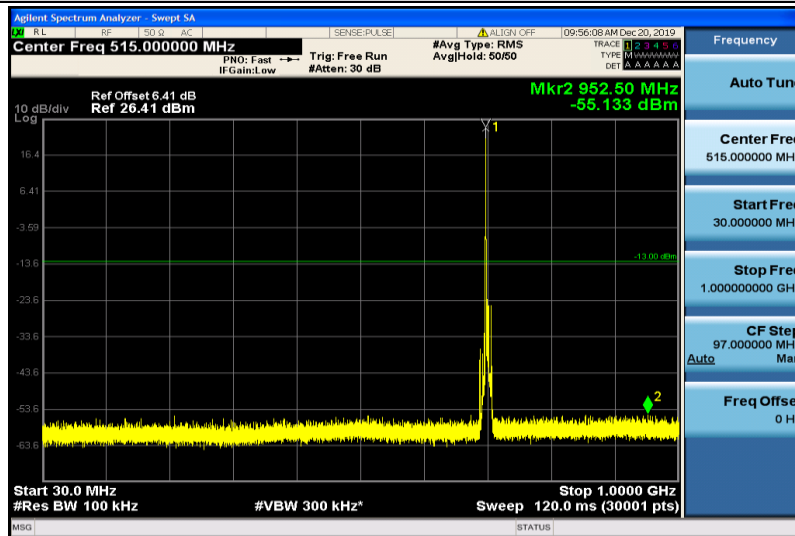

Band12-5MHz-QPSK-23155-1RB#0-30~1000MHz

Band12-5MHz-QPSK-23155-1RB#0-1000~26000MHz

Band12-5MHz-16QAM-23035-1RB#0-30~1000MHz

Band12-5MHz-16QAM-23035-1RB#0-1000~26000MHz

Band12-5MHz-16QAM-23095-1RB#0-30~1000MHz