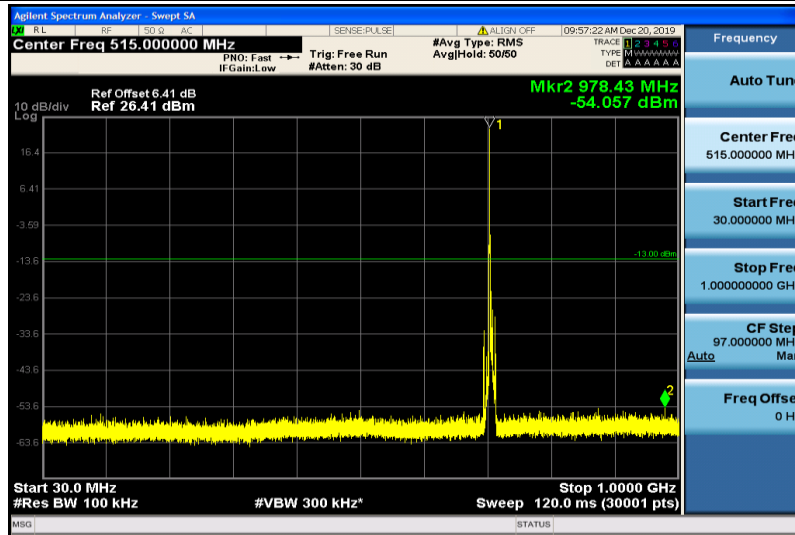

Band12-5MHz-16QAM-23095-1RB#0-1000~26000MHz

Band12-5MHz-16QAM-23155-1RB#0-30~1000MHz