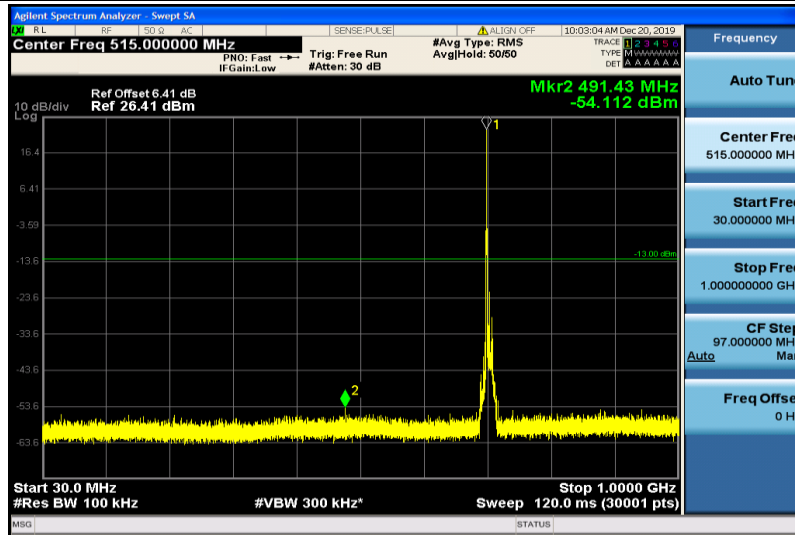

Band12-10MHz-16QAM-23095-1RB#0-1000~26000MHz

Band12-10MHz-16QAM-23130-1RB#0-30~1000MHz