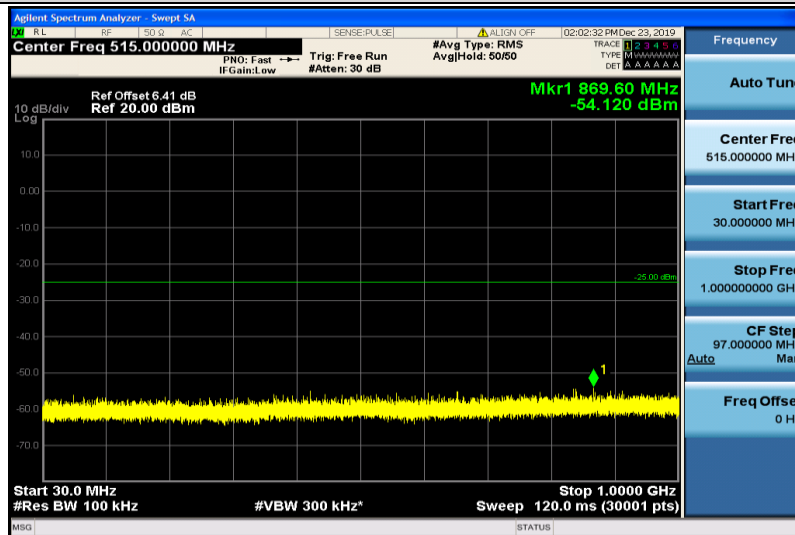

Band41-10MHz-QPSK-41190-1RB#0-1000~26000MHz

Band41-10MHz-16QAM-40290-1RB#0-30~1000MHz