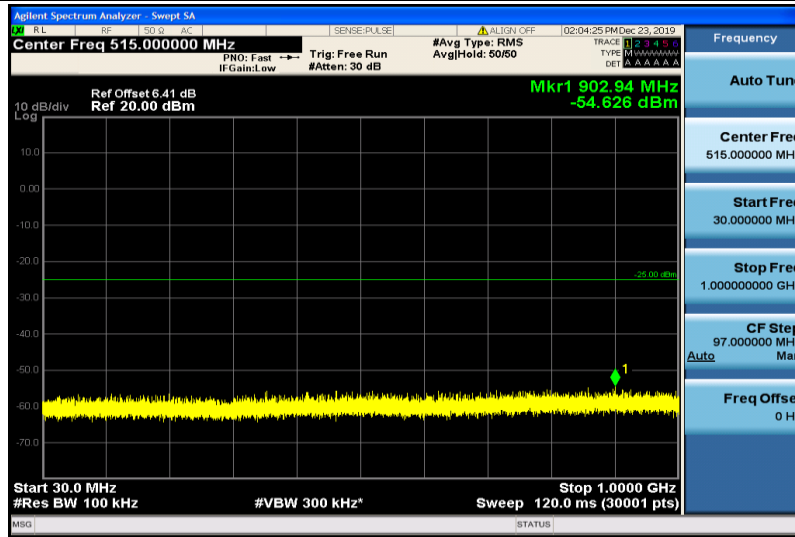

Band41-5MHz-16QAM-41215-1RB#0-1000~26000MHz

Band41-10MHz-QPSK-40290-1RB#0-30~1000MHz

Band41-10MHz-QPSK-40290-1RB#0-1000~26000MHz

Band41-10MHz-QPSK-40740-1RB#0-30~1000MHz

Band41-10MHz-QPSK-40740-1RB#0-1000~26000MHz