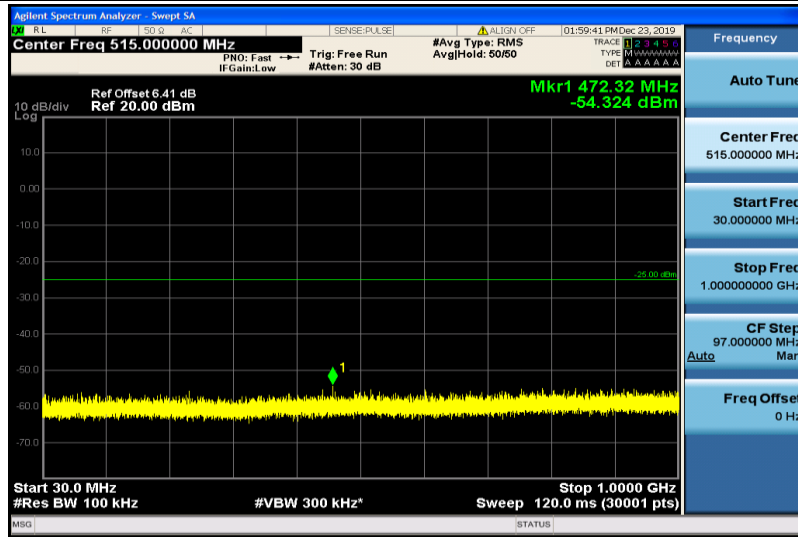

Band41-5MHz-QPSK-40265-1RB#0-1000~26000MHz

Band41-5MHz-QPSK-40740-1RB#0-30~1000MHz

Band41-5MHz-QPSK-40740-1RB#0-1000~26000MHz

Band41-5MHz-QPSK-41215-1RB#0-30~1000MHz

Band41-5MHz-QPSK-41215-1RB#0-1000~26000MHz