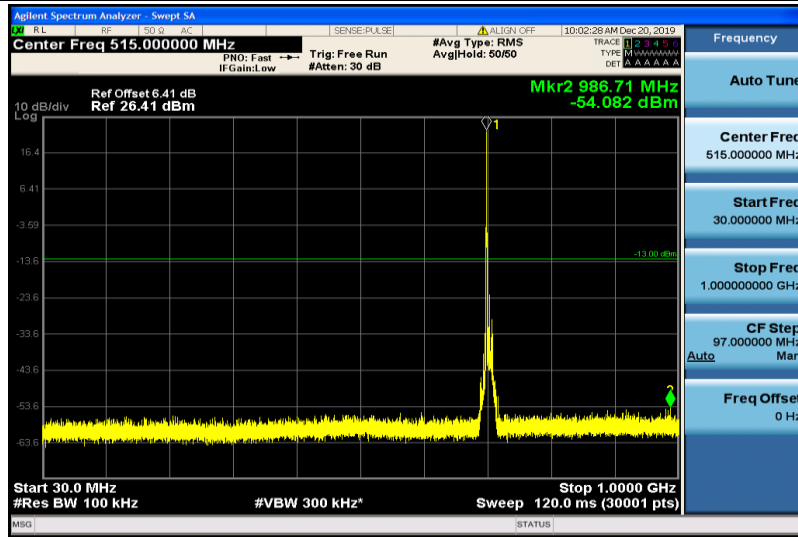

Band12-10MHz-QPSK-23095-1RB#0-1000~26000MHz

Band12-10MHz-QPSK-23130-1RB#0-30~1000MHz