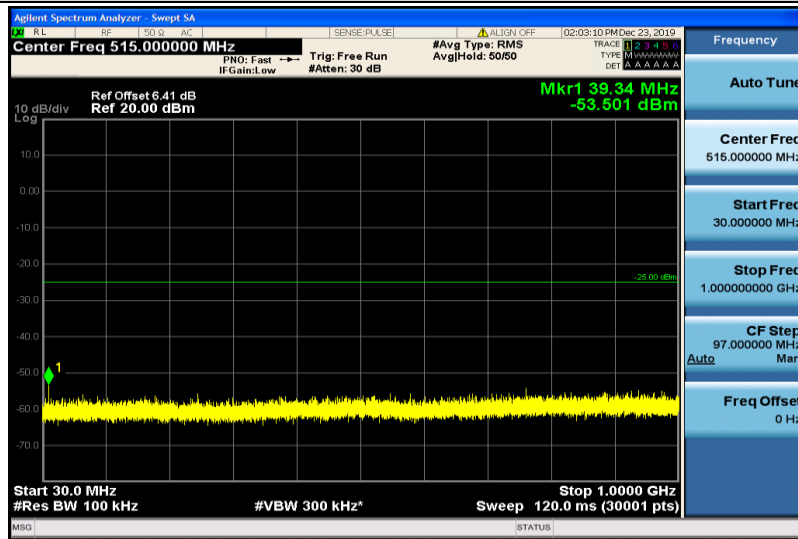

Band41-10MHz-QPSK-40290-1RB#0-1000~26000MHz

Band41-10MHz-QPSK-40740-1RB#0-30~1000MHz