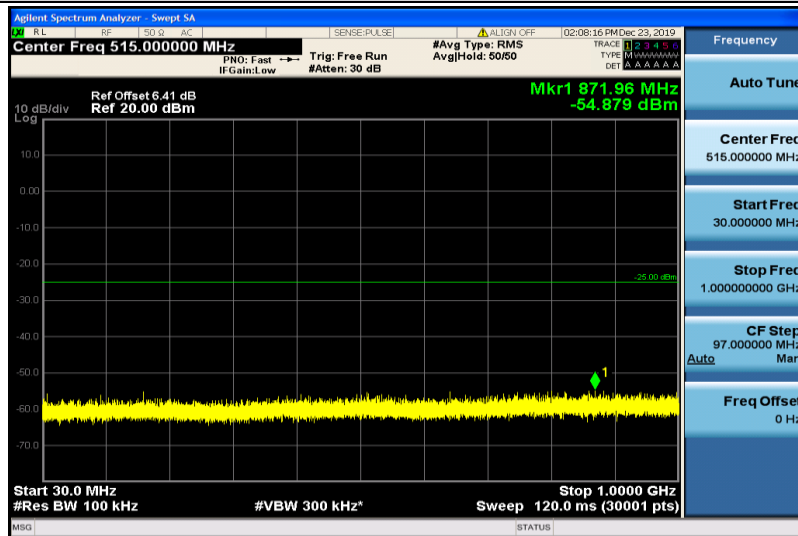

Band41-10MHz-16QAM-40740-1RB#0-1000~26000MHz

Band41-10MHz-16QAM-41190-1RB#0-30~1000MHz

Band41-10MHz-16QAM-41190-1RB#0-1000~26000MHz

Band41-15MHz-QPSK-40315-1RB#0-30~1000MHz

Band41-15MHz-QPSK-40315-1RB#0-1000~26000MHz