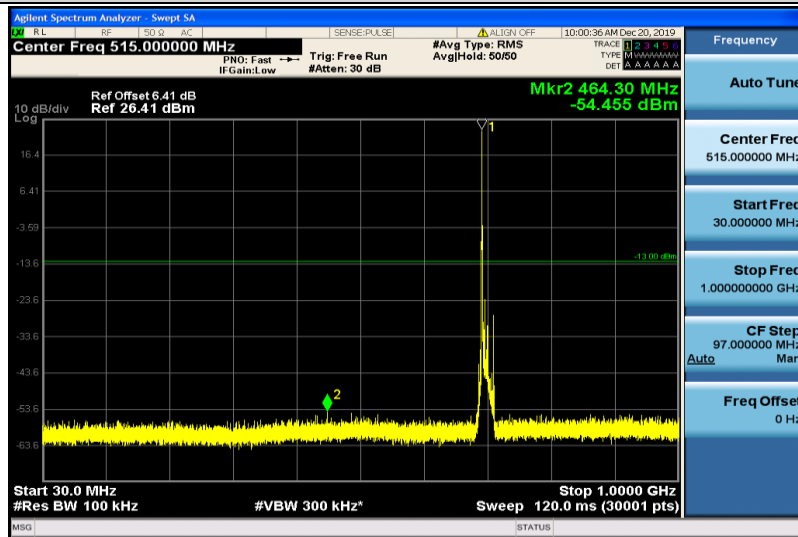

Band12-10MHz-QPSK-23095-1RB#0-30~1000MHz

Band12-10MHz-QPSK-23095-1RB#0-1000~26000MHz

Band12-10MHz-QPSK-23130-1RB#0-30~1000MHz

Band12-10MHz-QPSK-23130-1RB#0-1000~26000MHz

Band12-10MHz-16QAM-23060-1RB#0-30~1000MHz