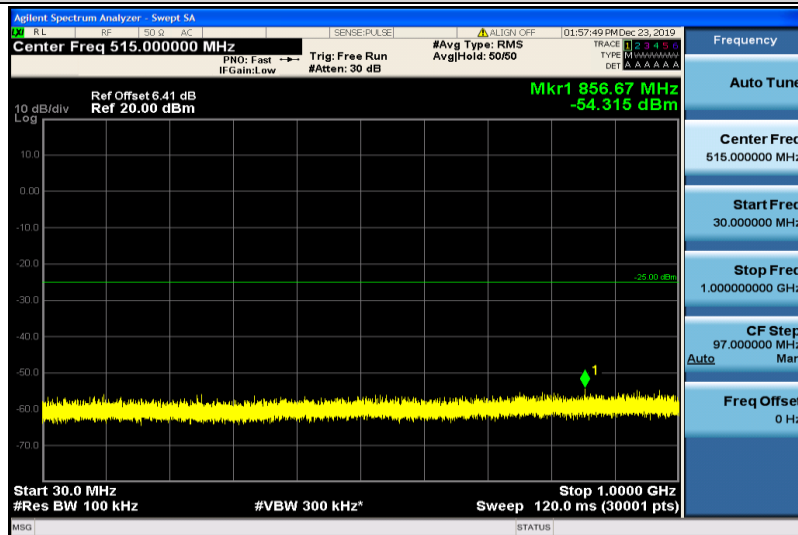

Band41-5MHz-QPSK-40265-1RB#0-1000~26000MHz

Band41-5MHz-QPSK-40740-1RB#0-30~1000MHz

Band41-5MHz-QPSK-40740-1RB#0-1000~26000MHz

Band41-5MHz-QPSK-41215-1RB#0-30~1000MHz

Band41-5MHz-QPSK-41215-1RB#0-1000~26000MHz