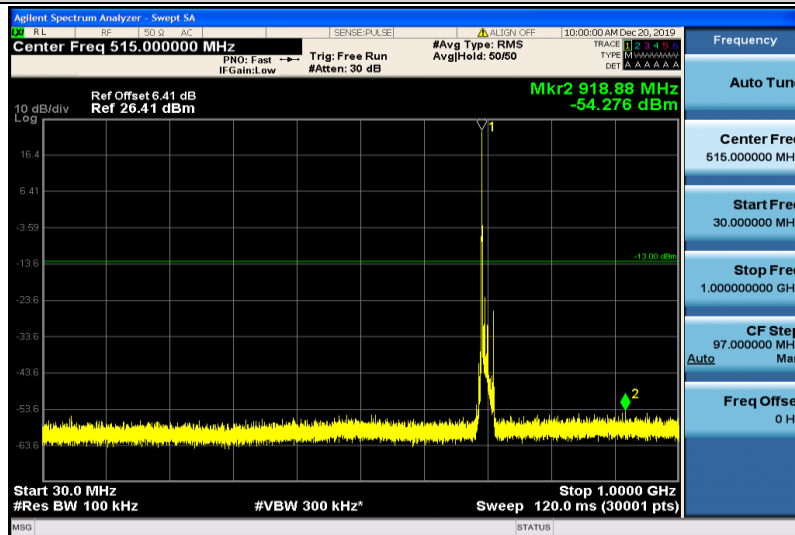

Band12-5MHz-16QAM-23155-1RB#0-1000~26000MHz

Band12-10MHz-QPSK-23060-1RB#0-30~1000MHz