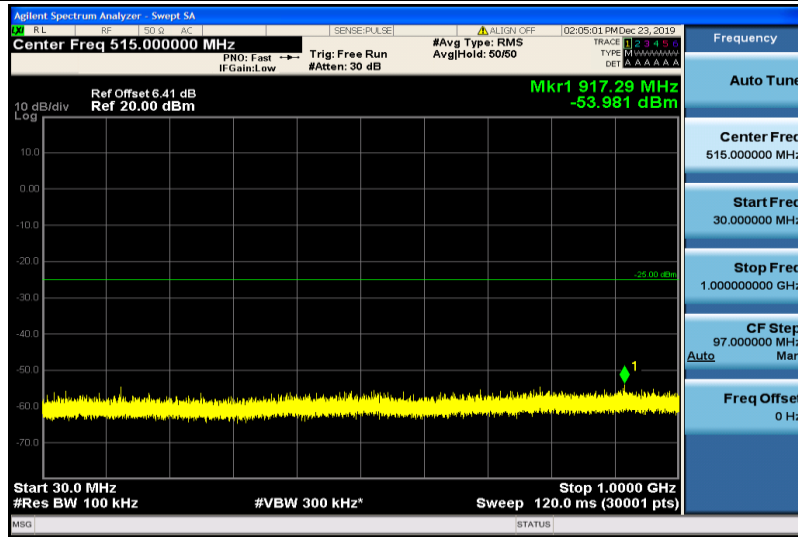

Band41-10MHz-16QAM-40740-1RB#0-1000~26000MHz

Band41-10MHz-16QAM-41190-1RB#0-30~1000MHz