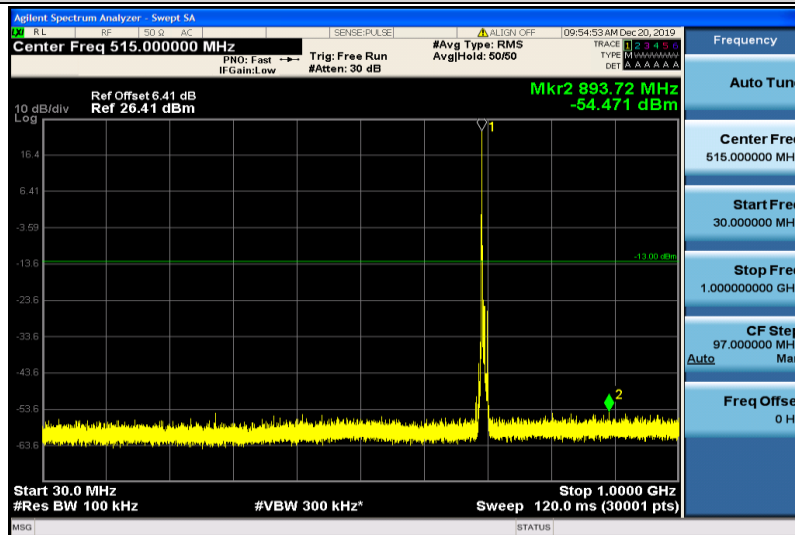

Band12-5MHz-QPSK-23155-1RB#0-30~1000MHz

Band12-5MHz-QPSK-23155-1RB#0-1000~26000MHz

Band12-5MHz-16QAM-23035-1RB#0-30~1000MHz

Band12-5MHz-16QAM-23035-1RB#0-1000~26000MHz

Band12-5MHz-16QAM-23095-1RB#0-30~1000MHz