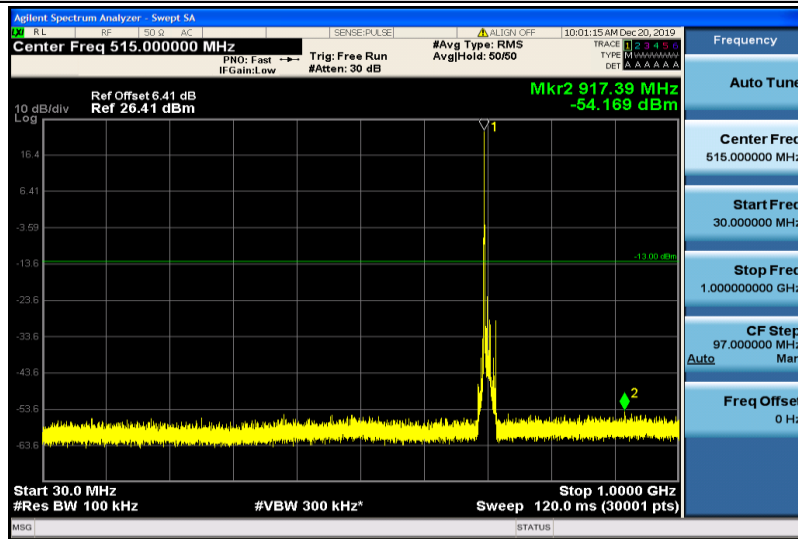

Band12-5MHz-16QAM-23095-1RB#0-1000~26000MHz

Band12-5MHz-16QAM-23155-1RB#0-30~1000MHz

Band12-5MHz-16QAM-23155-1RB#0-1000~26000MHz

Band12-10MHz-QPSK-23060-1RB#0-30~1000MHz

Band12-10MHz-QPSK-23060-1RB#0-1000~26000MHz