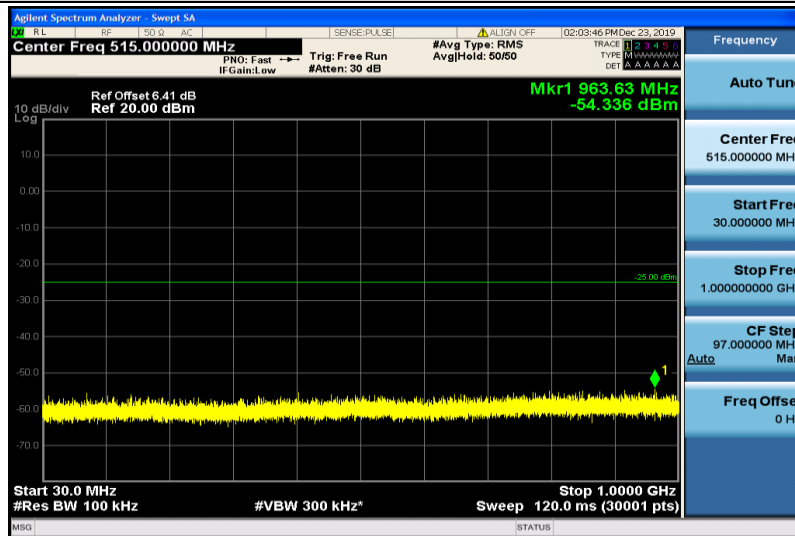

Band41-10MHz-QPSK-41190-1RB#0-30~1000MHz

Band41-10MHz-QPSK-41190-1RB#0-1000~26000MHz

Band41-10MHz-16QAM-40290-1RB#0-30~1000MHz

Band41-10MHz-16QAM-40290-1RB#0-1000~26000MHz

Band41-10MHz-16QAM-40740-1RB#0-30~1000MHz