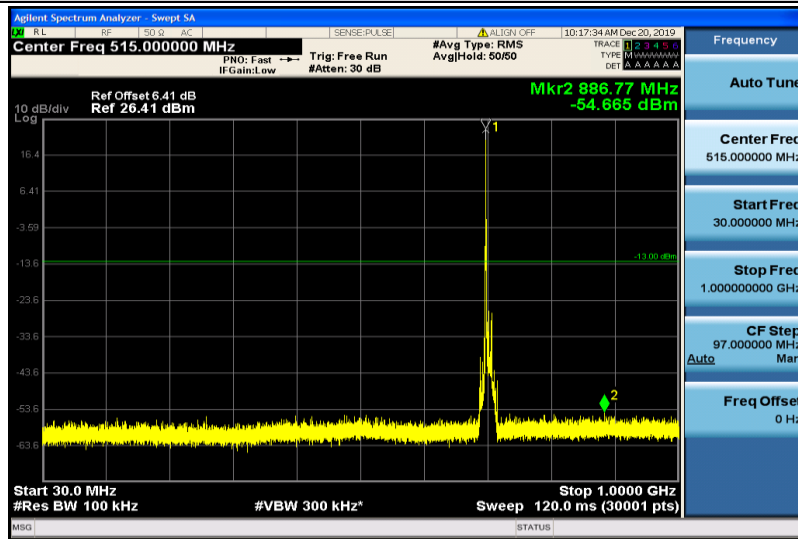

Band17-10MHz-QPSK-23790-1RB#0-1000~26000MHz

Band17-10MHz-QPSK-23800-1RB#0-30~1000MHz

Band17-10MHz-QPSK-23800-1RB#0-1000~26000MHz

Band17-10MHz-16QAM-23780-1RB#0-30~1000MHz

Band17-10MHz-16QAM-23780-1RB#0-1000~26000MHz