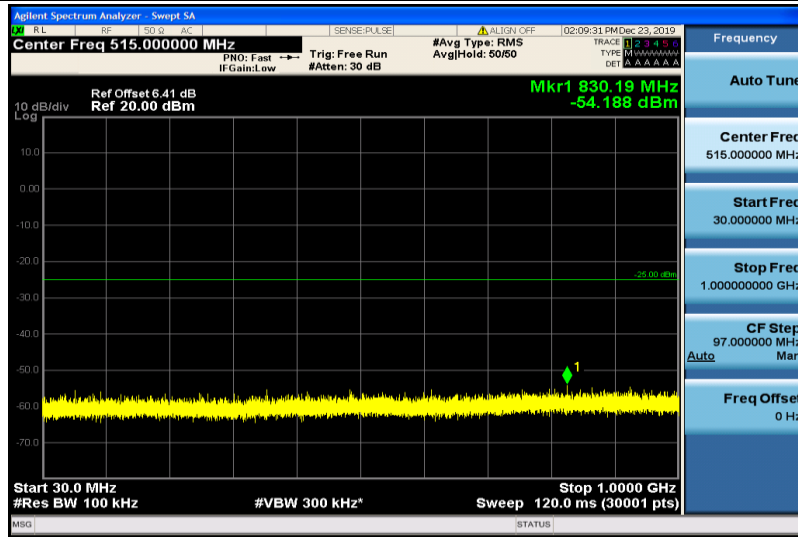

Band41-15MHz-QPSK-40740-1RB#0-1000~26000MHz

Band41-15MHz-QPSK-41165-1RB#0-30~1000MHz