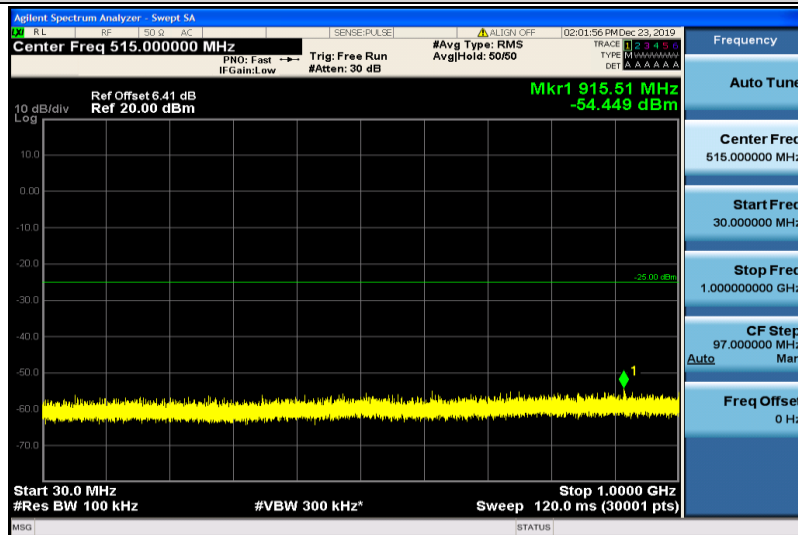

Band41-5MHz-16QAM-41215-1RB#0-1000~26000MHz

Band41-10MHz-QPSK-40290-1RB#0-30~1000MHz