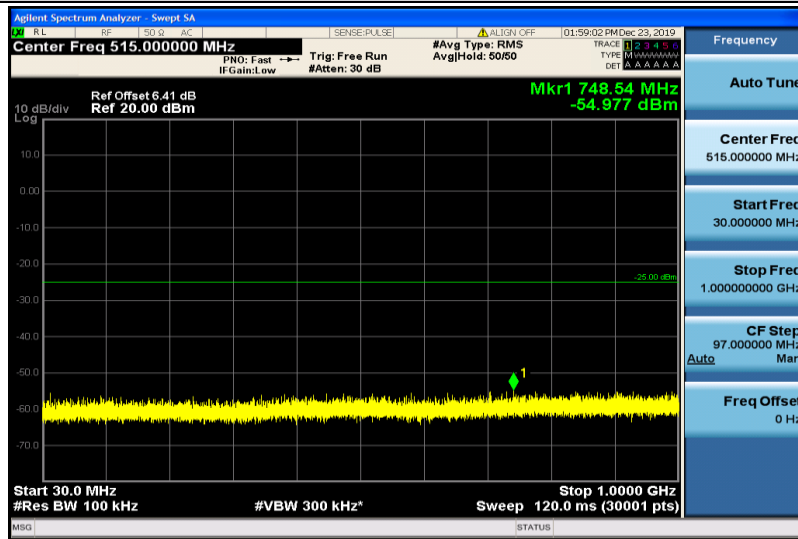

Band41-5MHz-16QAM-40265-1RB#0-1000~26000MHz

Band41-5MHz-16QAM-40740-1RB#0-30~1000MHz