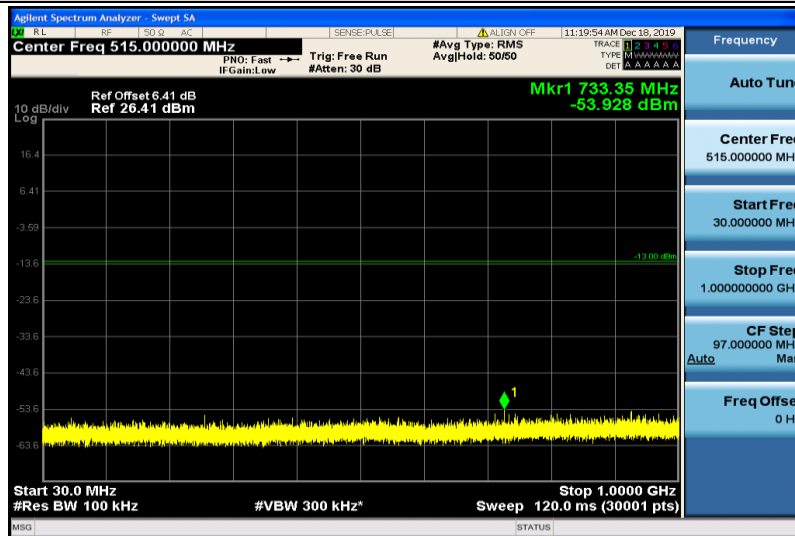

Band2-10MHz-16QAM-19150-1RB#0-30~1000MHz

Band2-10MHz-16QAM-19150-1RB#0-1000~26000MHz

Band2-15MHz-QPSK-18675-1RB#0-30~1000MHz

Band2-15MHz-QPSK-18675-1RB#0-1000~26000MHz

Band2-15MHz-QPSK-18900-1RB#0-30~1000MHz