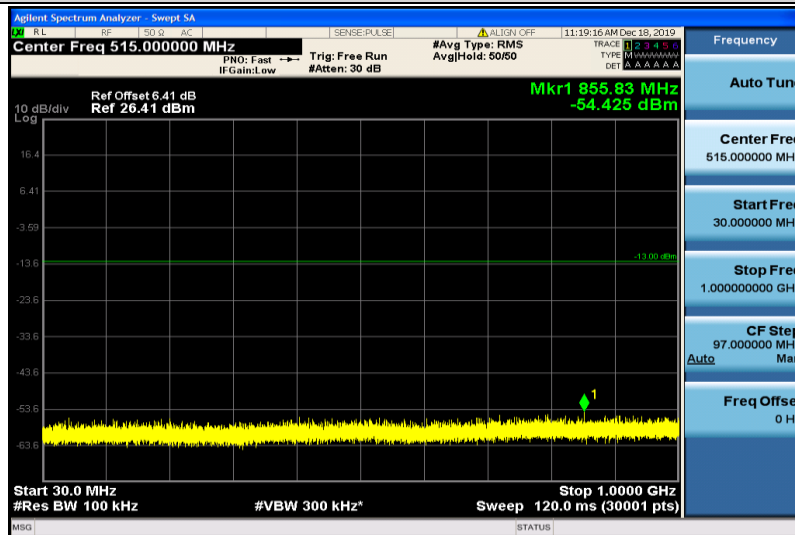

Band2-15MHz-16QAM-18675-1RB#0-30~1000MHz