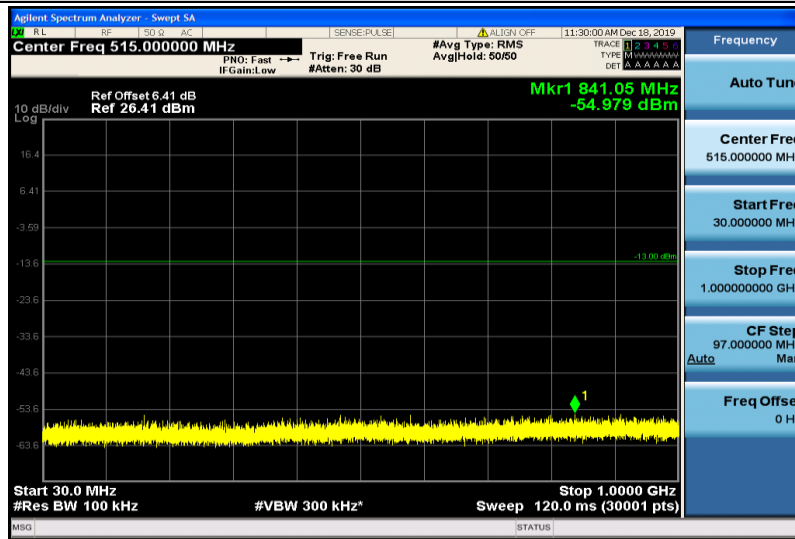

Band2-20MHz-QPSK-18900-1RB#0-30~1000MHz