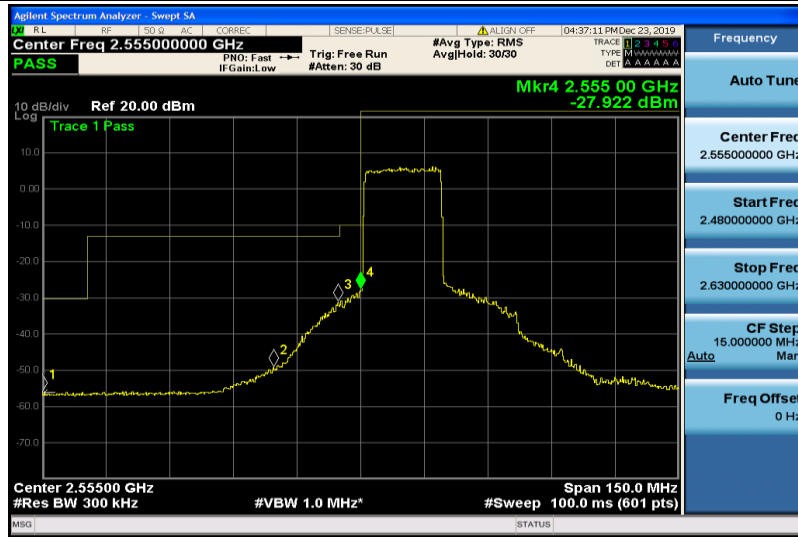

Band41-15MHz-16QAM-41165-1RB#74

Band41-15MHz-16QAM-41165-75RB#0

Band41-20MHz-QPSK-40340-1RB#0

Band41-20MHz-QPSK-40340-100RB#0

Band41-20MHz-QPSK-40740-1RB#99

Band41-20MHz-QPSK-40740-100RB#0

Band41-20MHz-QPSK-41140-1RB#99