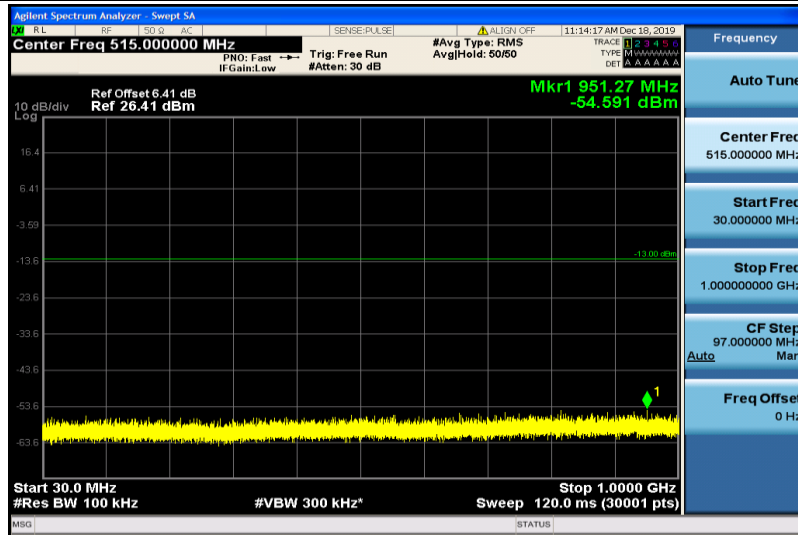

Band2-10MHz-QPSK-18650-1RB#0-30~1000MHz

Band2-10MHz-QPSK-18650-1RB#0-1000~26000MHz

Band2-10MHz-QPSK-18900-1RB#0-30~1000MHz

Band2-10MHz-QPSK-18900-1RB#0-1000~26000MHz

Band2-10MHz-QPSK-19150-1RB#0-30~1000MHz