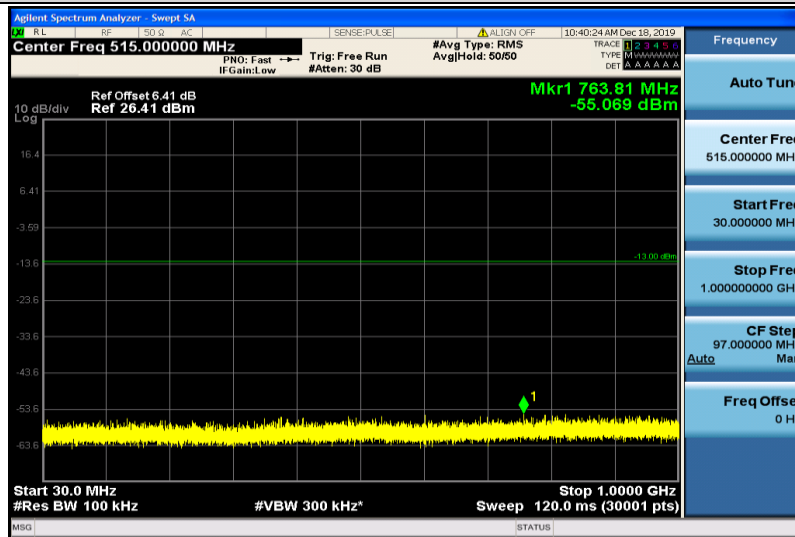

Band2-1.4MHz-16QAM-18607-1RB#0-30~1000MHz