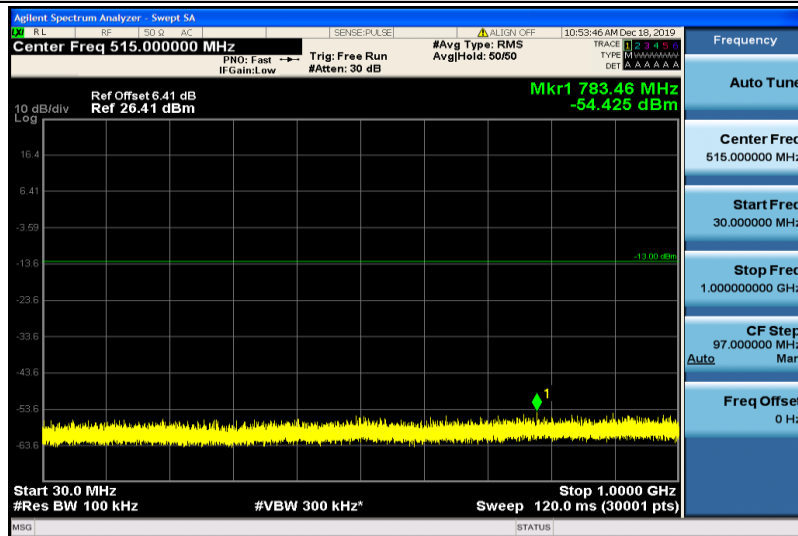

Band2-1.4MHz-16QAM-19193-1RB#0-30~1000MHz

Band2-1.4MHz-16QAM-19193-1RB#0-1000~26000MHz

Band2-3MHz-QPSK-18615-1RB#0-30~1000MHz

Band2-3MHz-QPSK-18615-1RB#0-1000~26000MHz

Band2-3MHz-QPSK-18900-1RB#0-30~1000MHz