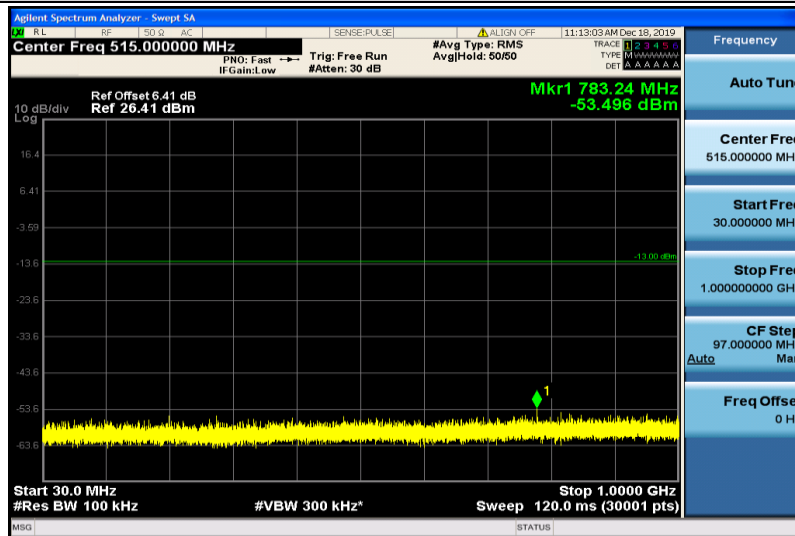

Band2-10MHz-QPSK-18900-1RB#0-30~1000MHz