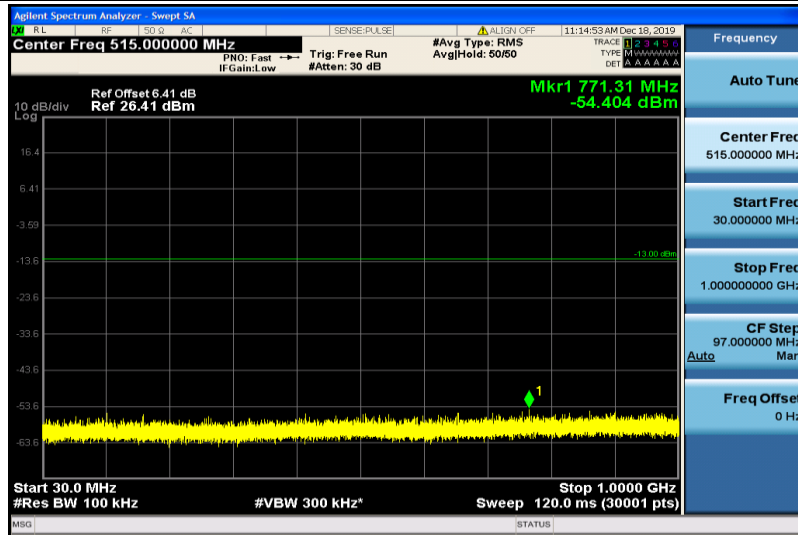

Band2-10MHz-QPSK-19150-1RB#0-1000~26000MHz

Band2-10MHz-16QAM-18650-1RB#0-30~1000MHz

Band2-10MHz-16QAM-18650-1RB#0-1000~26000MHz

Band2-10MHz-16QAM-18900-1RB#0-30~1000MHz

Band2-10MHz-16QAM-18900-1RB#0-1000~26000MHz