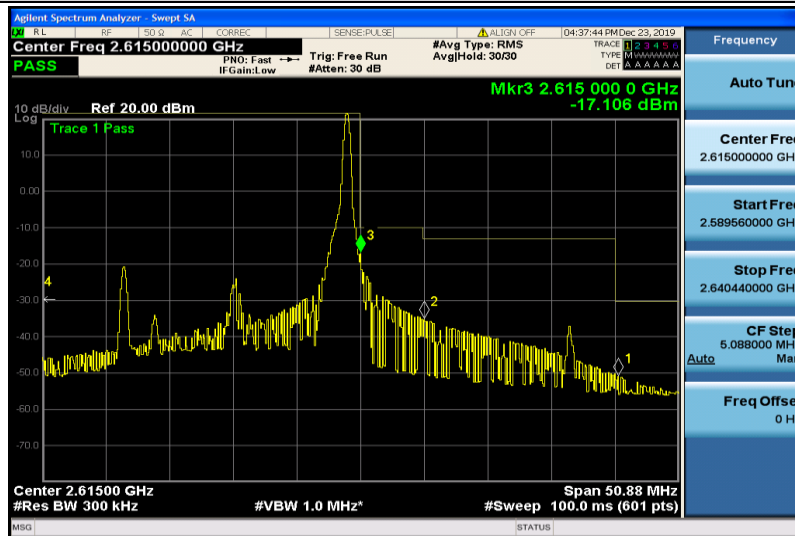

Band41-20MHz-16QAM-40740-1RB#99