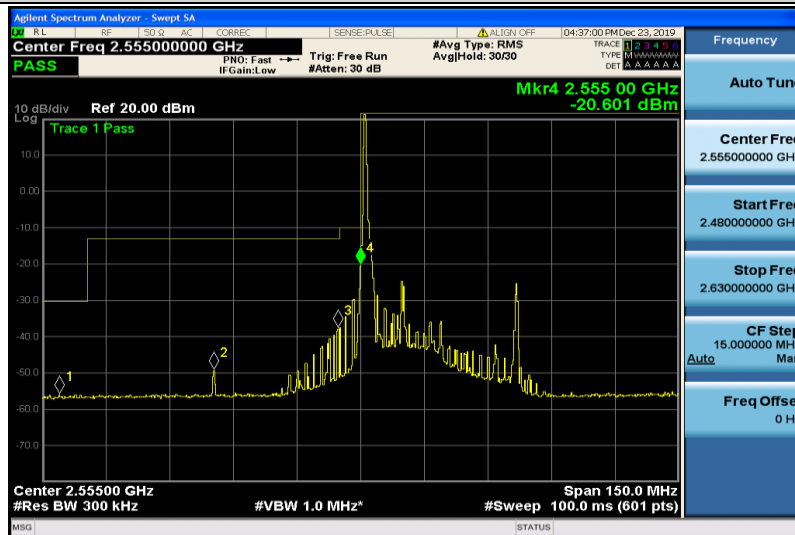

Band41-20MHz-16QAM-40340-1RB#0