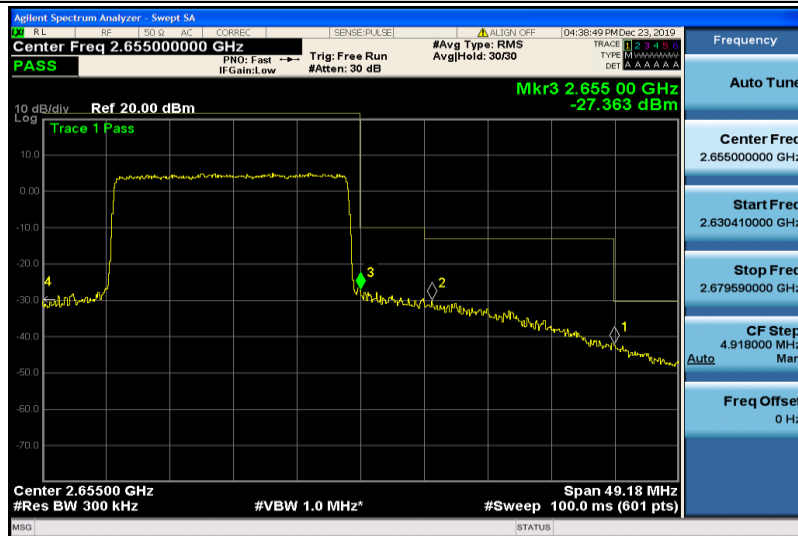

Band41-20MHz-16QAM-41140-100RB#0