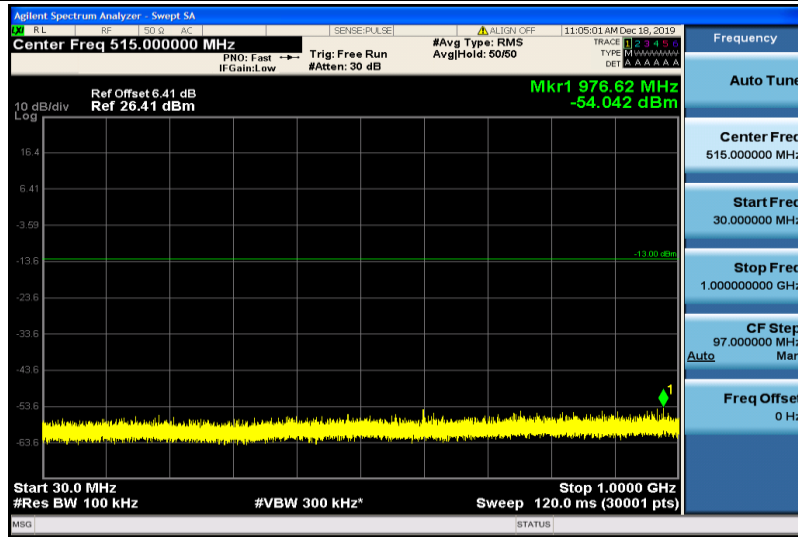

Band2-5MHz-16QAM-19175-1RB#0-30~1000MHz