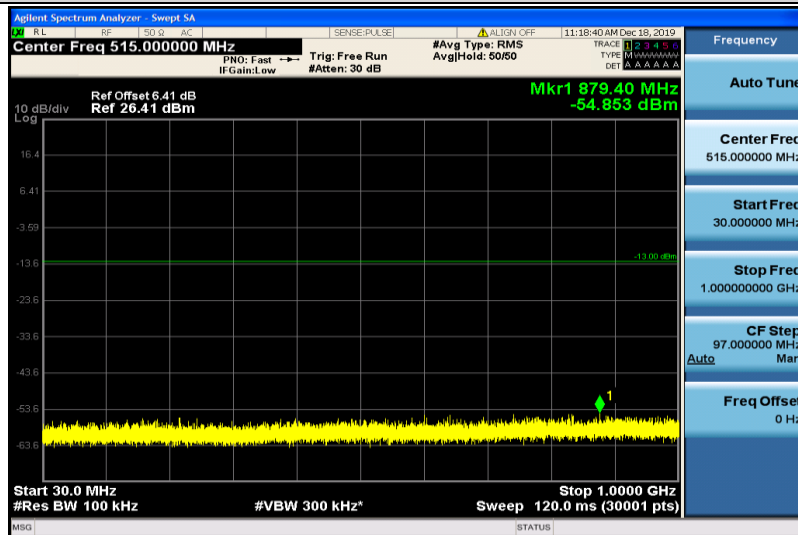

Band2-15MHz-QPSK-18675-1RB#0-30~1000MHz