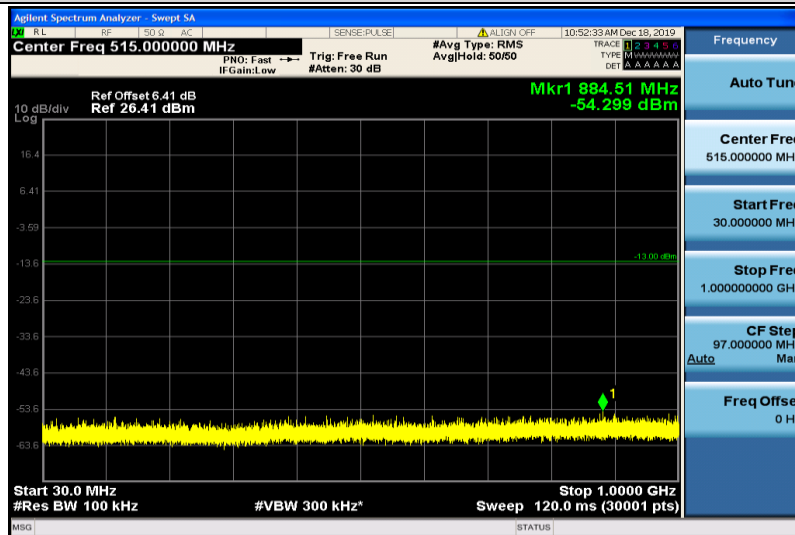

Band2-3MHz-QPSK-18615-1RB#0-30~1000MHz