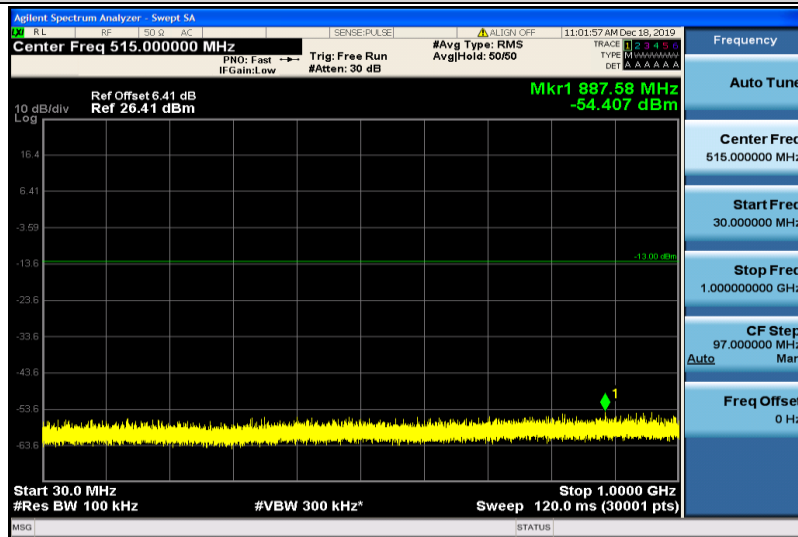

Band2-3MHz-16QAM-18900-1RB#0-30~1000MHz

Band2-3MHz-16QAM-18900-1RB#0-1000~26000MHz

Band2-3MHz-16QAM-19185-1RB#0-30~1000MHz

Band2-3MHz-16QAM-19185-1RB#0-1000~26000MHz

Band2-5MHz-QPSK-18625-1RB#0-30~1000MHz