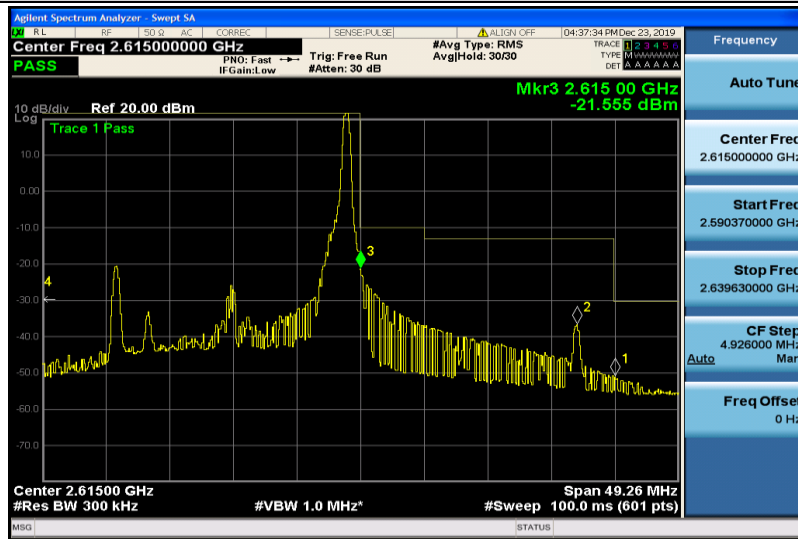

Band41-20MHz-QPSK-40740-1RB#99