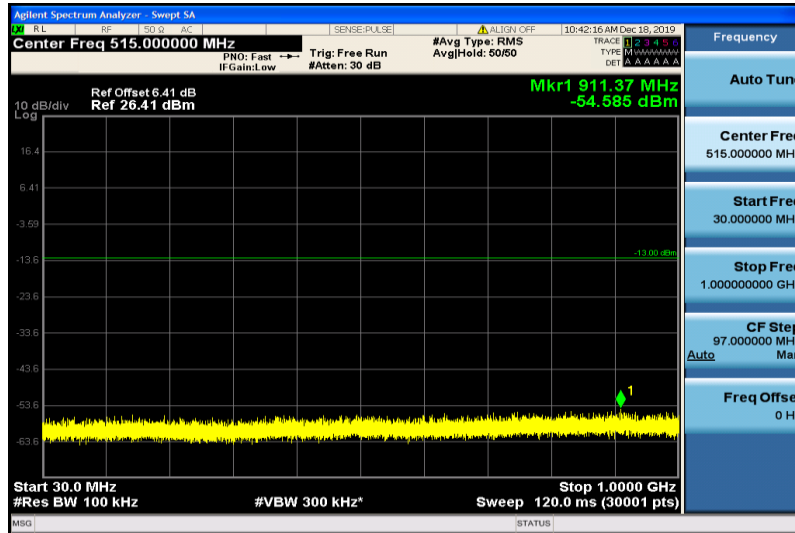

Test Graphs

Band2-1.4MHz-QPSK-18607-1RB#0-30~1000MHz

Band2-1.4MHz-QPSK-18607-1RB#0-1000~26000MHz

Band2-1.4MHz-QPSK-18900-1RB#0-30~1000MHz

Band2-1.4MHz-QPSK-18900-1RB#0-1000~26000MHz

Band2-1.4MHz-QPSK-19193-1RB#0-30~1000MHz