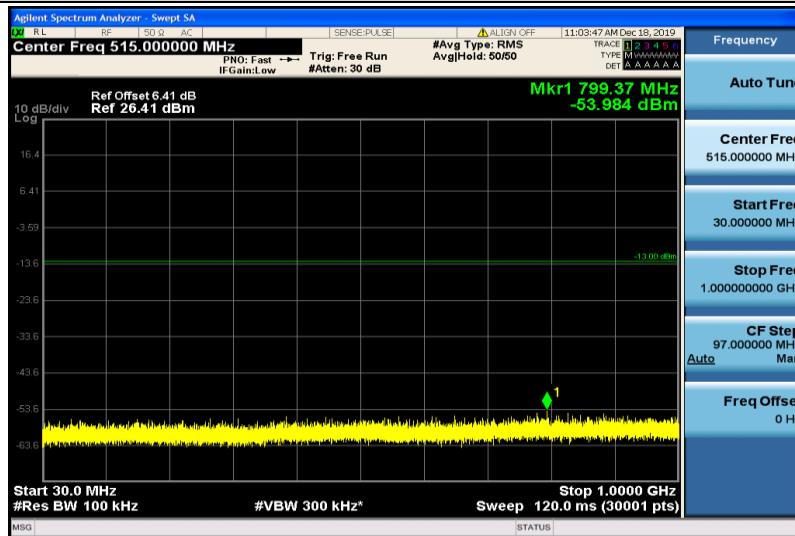

Band2-5MHz-16QAM-18900-1RB#0-30~1000MHz