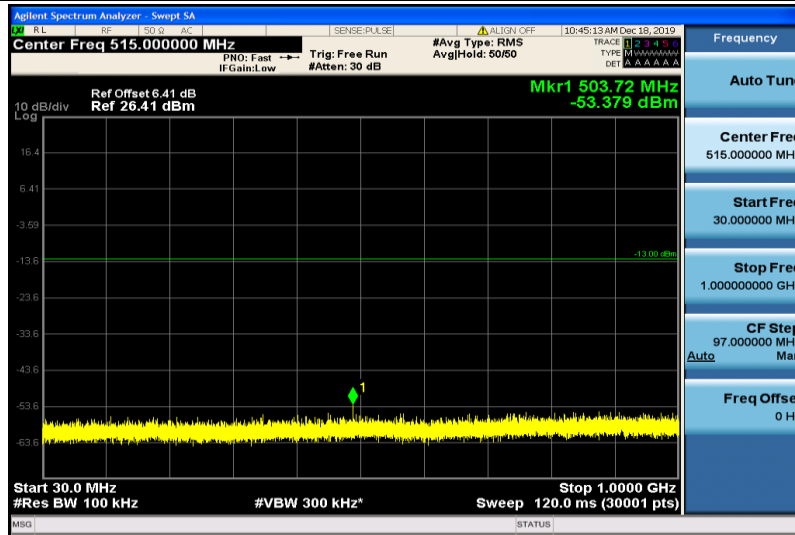

Band2-1.4MHz-QPSK-19193-1RB#0-1000~26000MHz

Band2-1.4MHz-16QAM-18607-1RB#0-30~1000MHz

Band2-1.4MHz-16QAM-18607-1RB#0-1000~26000MHz

Band2-1.4MHz-16QAM-18900-1RB#0-30~1000MHz

Band2-1.4MHz-16QAM-18900-1RB#0-1000~26000MHz