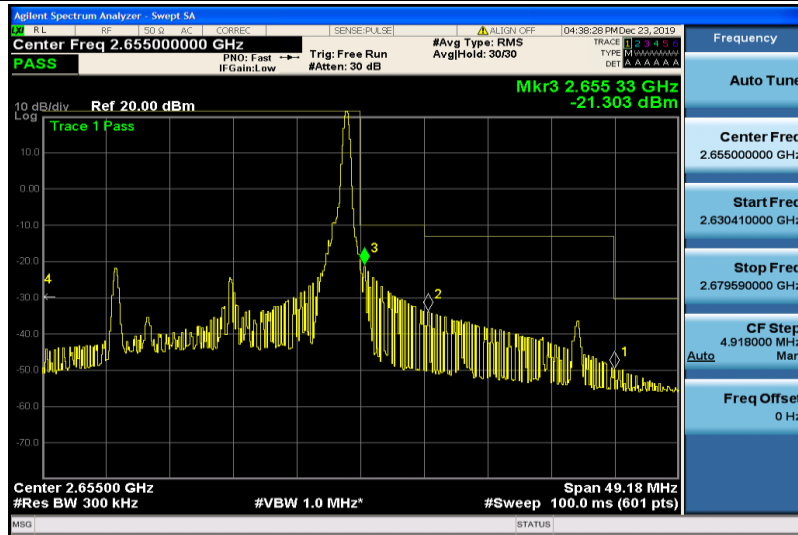

Band41-20MHz-16QAM-41140-1RB#99