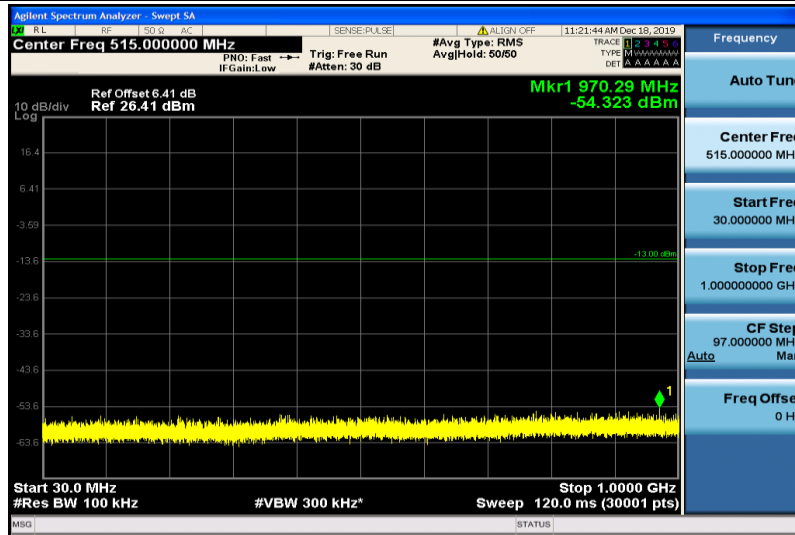

Band2-15MHz-16QAM-19125-1RB#0-30~1000MHz