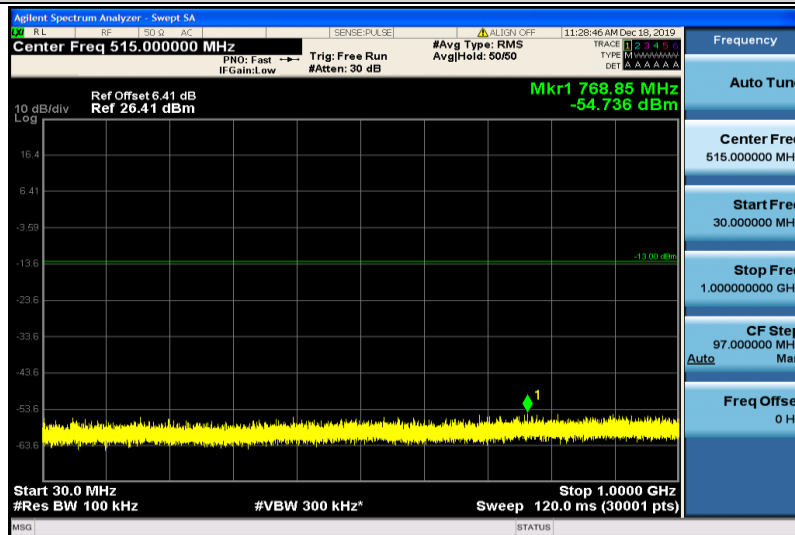

Band2-15MHz-16QAM-18900-1RB#0-30~1000MHz

Band2-15MHz-16QAM-18900-1RB#0-1000~26000MHz

Band2-15MHz-16QAM-19125-1RB#0-30~1000MHz

Band2-15MHz-16QAM-19125-1RB#0-1000~26000MHz

Band2-20MHz-QPSK-18700-1RB#0-30~1000MHz