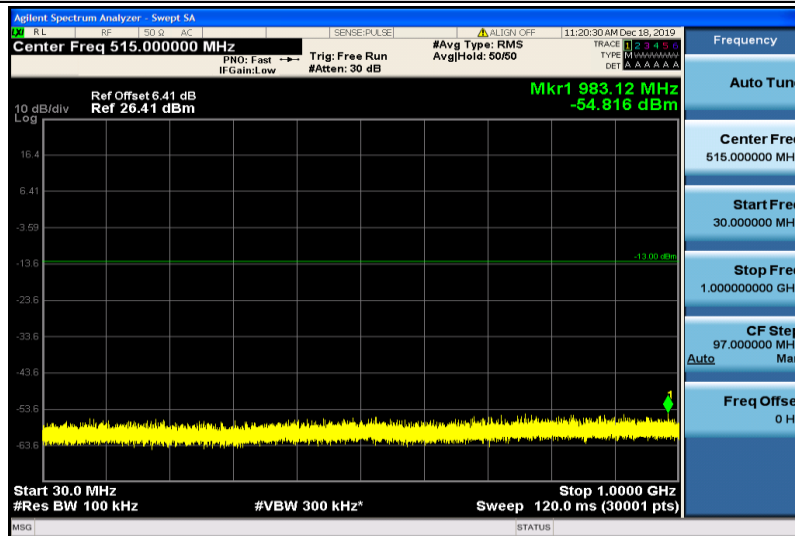

Band2-15MHz-QPSK-18900-1RB#0-1000~26000MHz

Band2-15MHz-QPSK-19125-1RB#0-30~1000MHz

Band2-15MHz-QPSK-19125-1RB#0-1000~26000MHz

Band2-15MHz-16QAM-18675-1RB#0-30~1000MHz

Band2-15MHz-16QAM-18675-1RB#0-1000~26000MHz