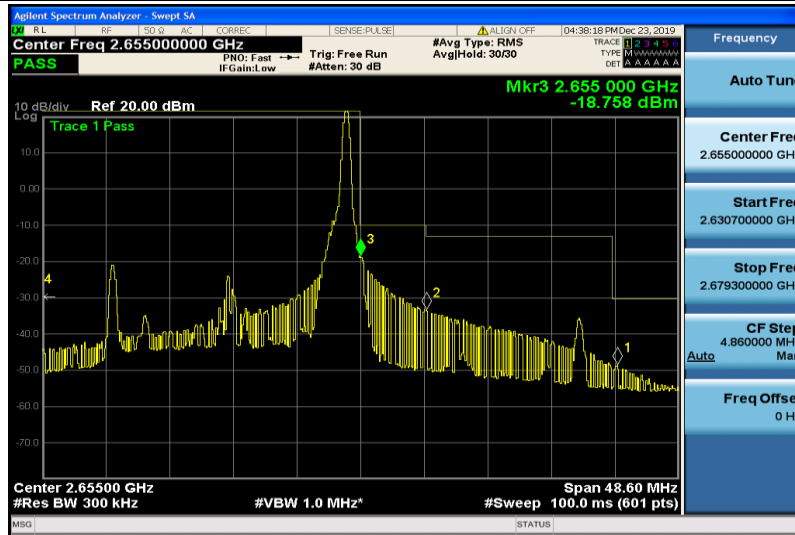

Band41-15MHz-16QAM-41165-1RB#74

Band41-15MHz-16QAM-41165-75RB#0

Band41-20MHz-QPSK-40340-1RB#0

Band41-20MHz-QPSK-40340-100RB#0

Band41-20MHz-QPSK-40740-1RB#99

Band41-20MHz-QPSK-40740-100RB#0

Band41-20MHz-QPSK-41140-1RB#99