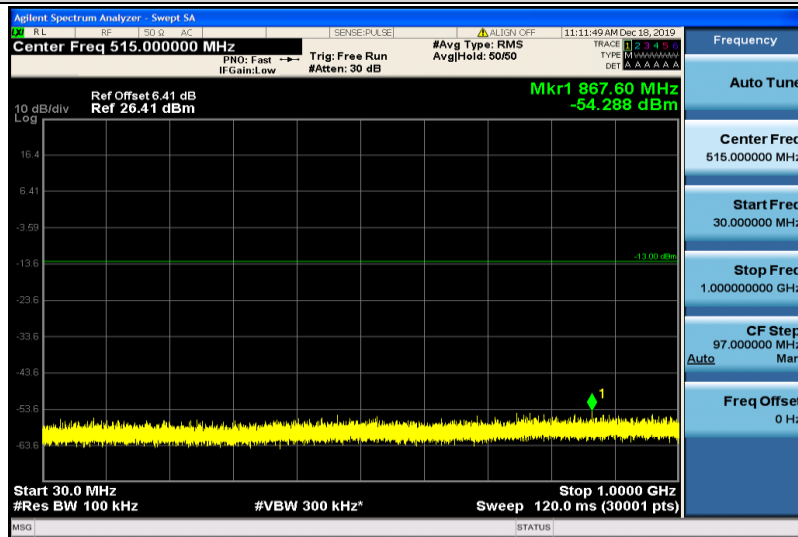

Band2-5MHz-16QAM-18625-1RB#0-1000~26000MHz

Band2-5MHz-16QAM-18900-1RB#0-30~1000MHz

Band2-5MHz-16QAM-18900-1RB#0-1000~26000MHz

Band2-5MHz-16QAM-19175-1RB#0-30~1000MHz

Band2-5MHz-16QAM-19175-1RB#0-1000~26000MHz