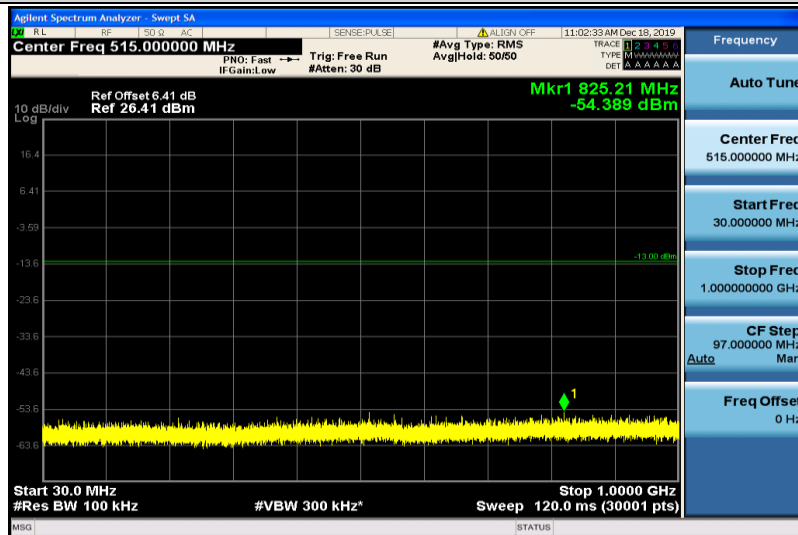

Band2-5MHz-QPSK-18625-1RB#0-1000~26000MHz

Band2-5MHz-QPSK-18900-1RB#0-30~1000MHz

Band2-5MHz-QPSK-18900-1RB#0-1000~26000MHz

Band2-5MHz-QPSK-19175-1RB#0-30~1000MHz

Band2-5MHz-QPSK-19175-1RB#0-1000~26000MHz

Band2-5MHz-16QAM-18625-1RB#0-30~1000MHz