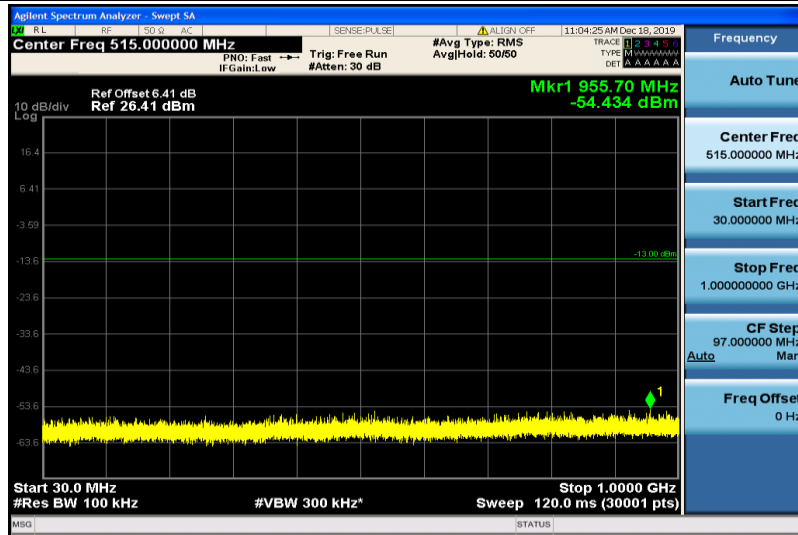

Band2-5MHz-QPSK-19175-1RB#0-30~1000MHz