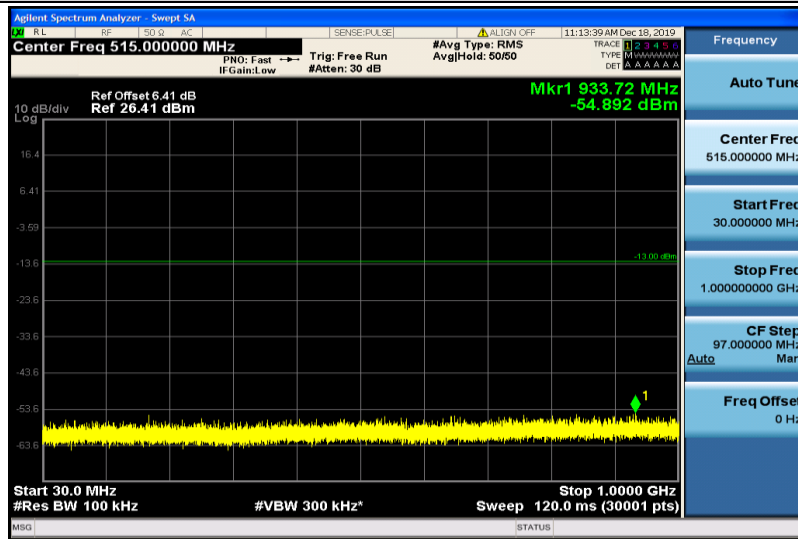

Band2-10MHz-16QAM-18900-1RB#0-30~1000MHz