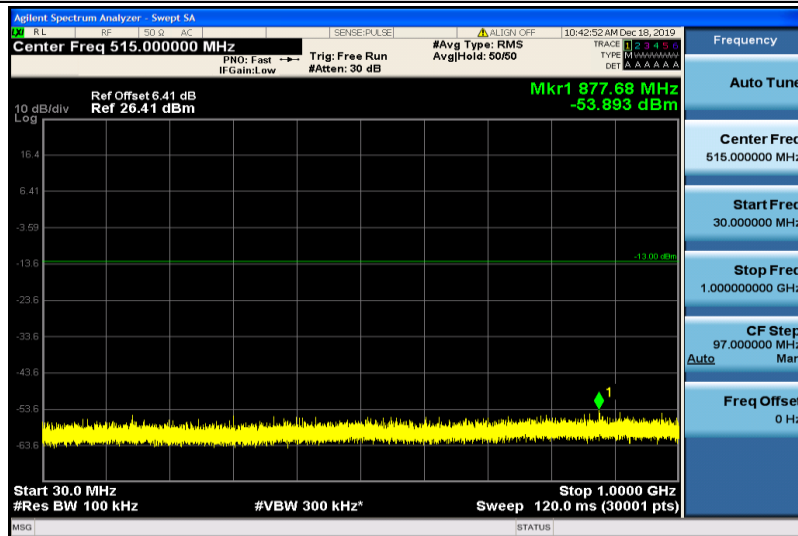

Band2-1.4MHz-16QAM-18900-1RB#0-30~1000MHz