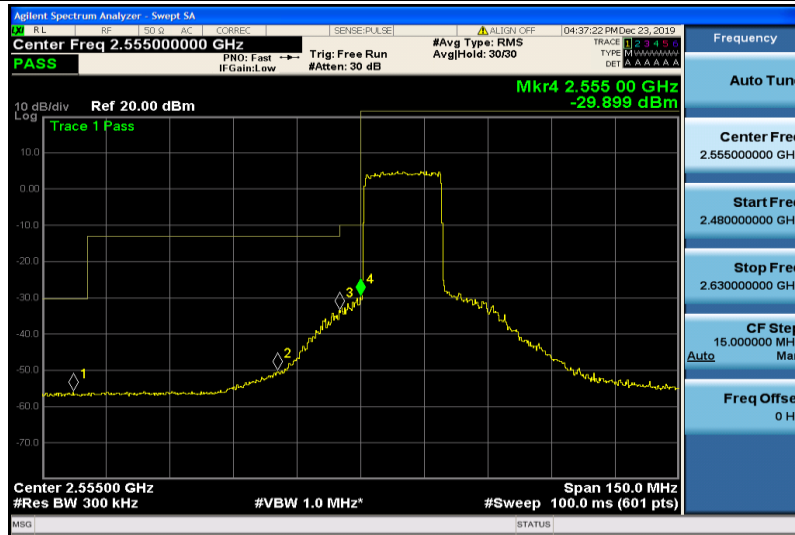

Band41-20MHz-16QAM-40340-100RB#0