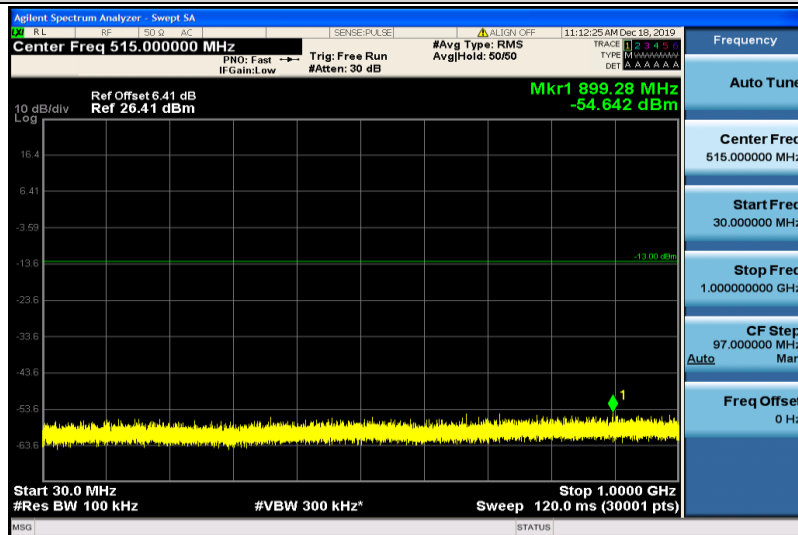

Band2-10MHz-16QAM-18650-1RB#0-30~1000MHz