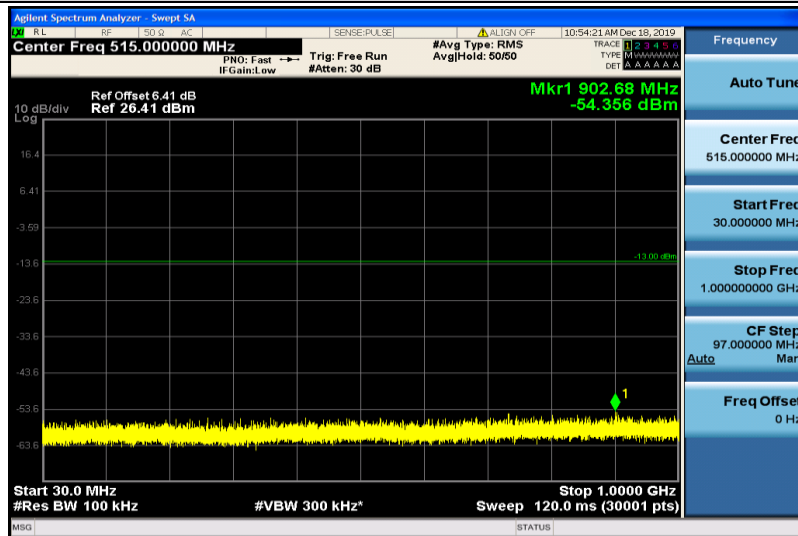

Band2-3MHz-QPSK-18900-1RB#0-1000~26000MHz

Band2-3MHz-QPSK-19185-1RB#0-30~1000MHz

Band2-3MHz-QPSK-19185-1RB#0-1000~26000MHz

Band2-3MHz-16QAM-18615-1RB#0-30~1000MHz

Band2-3MHz-16QAM-18615-1RB#0-1000~26000MHz