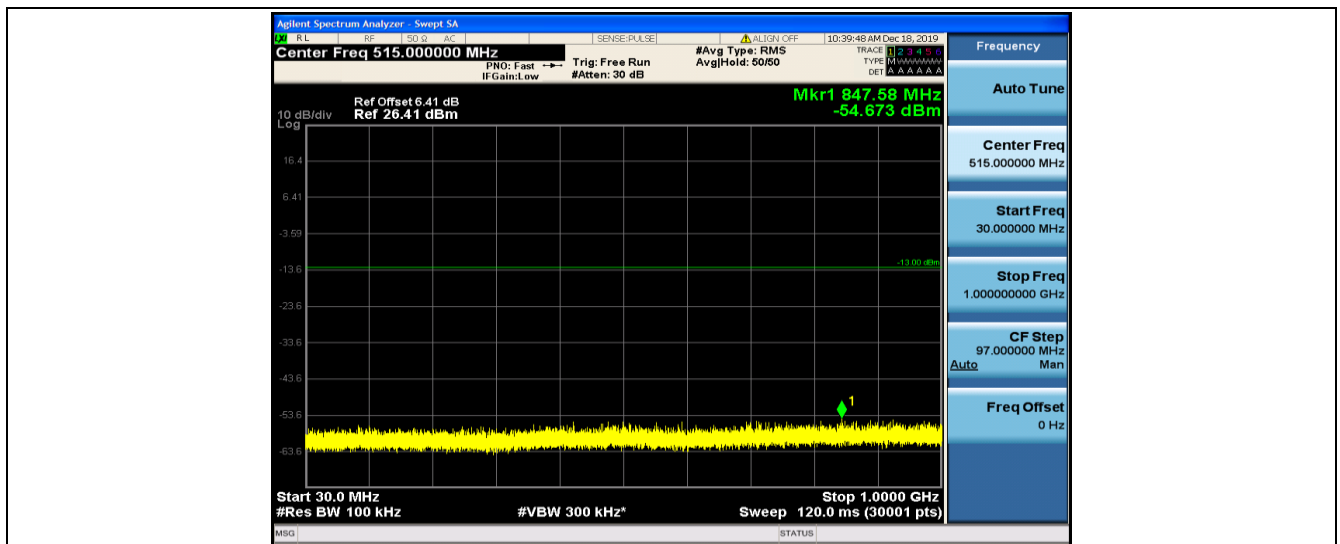

Test Graphs