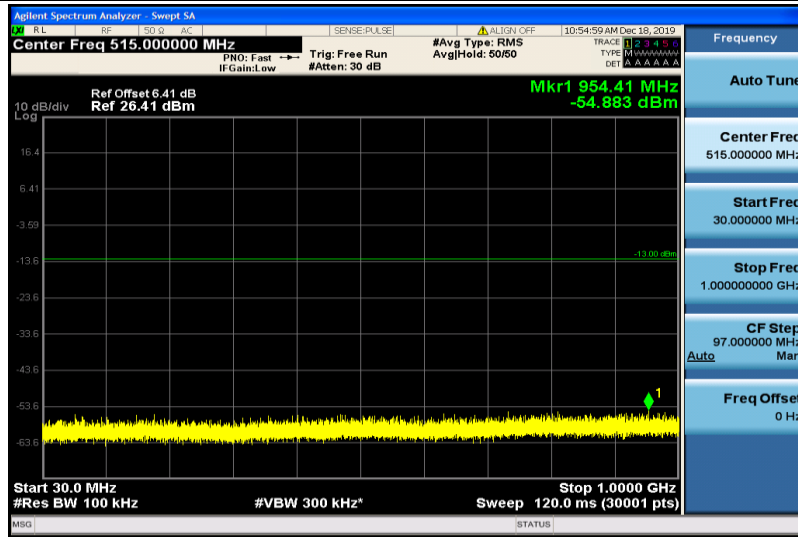

Band2-3MHz-QPSK-19185-1RB#0-30~1000MHz