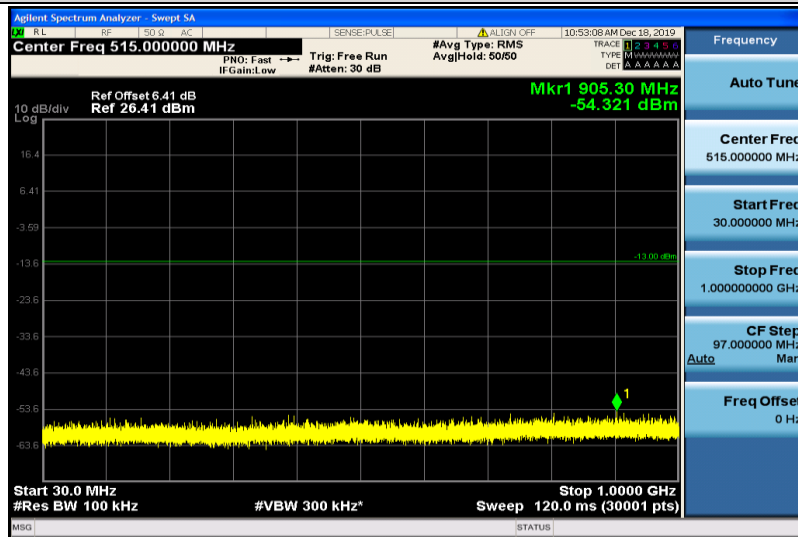

Band2-3MHz-16QAM-18615-1RB#0-30~1000MHz