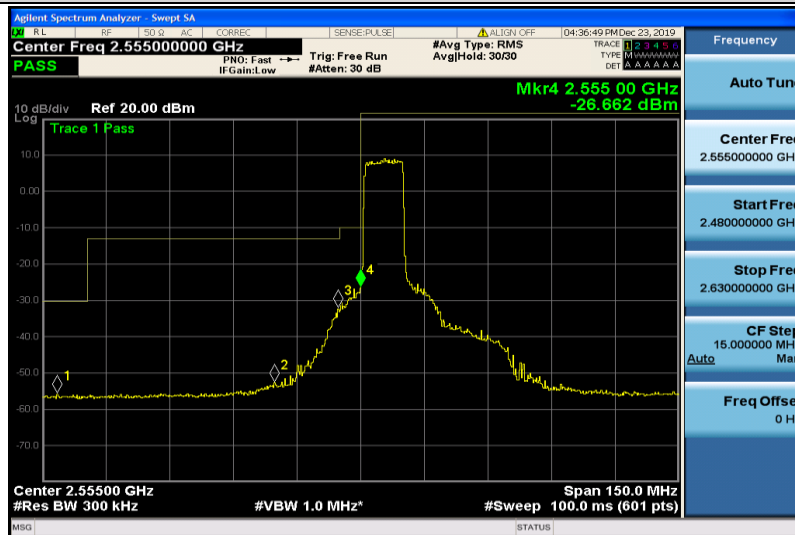

Band41-15MHz-16QAM-41165-1RB#74

Band41-15MHz-16QAM-41165-75RB#0

Band41-20MHz-QPSK-40340-1RB#0

Band41-20MHz-QPSK-40340-100RB#0

Band41-20MHz-QPSK-40740-1RB#99

Band41-20MHz-QPSK-40740-100RB#0

Band41-20MHz-QPSK-41140-1RB#99