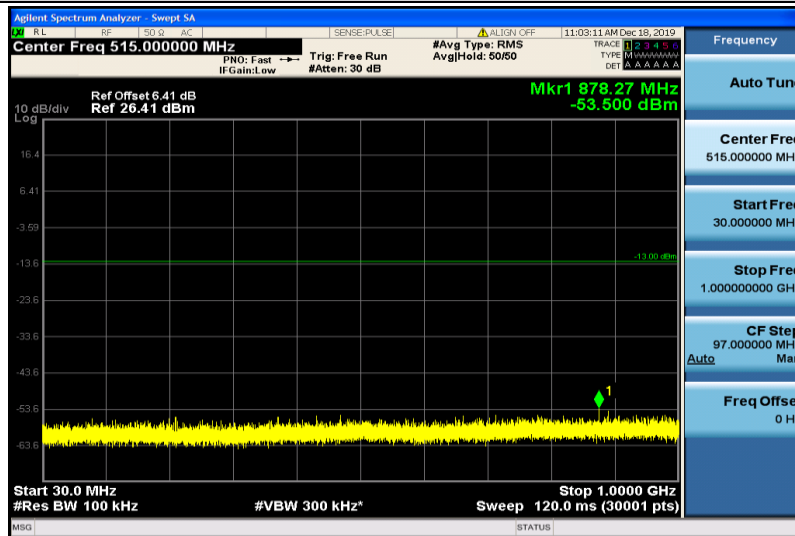

Band2-5MHz-QPSK-18900-1RB#0-30~1000MHz