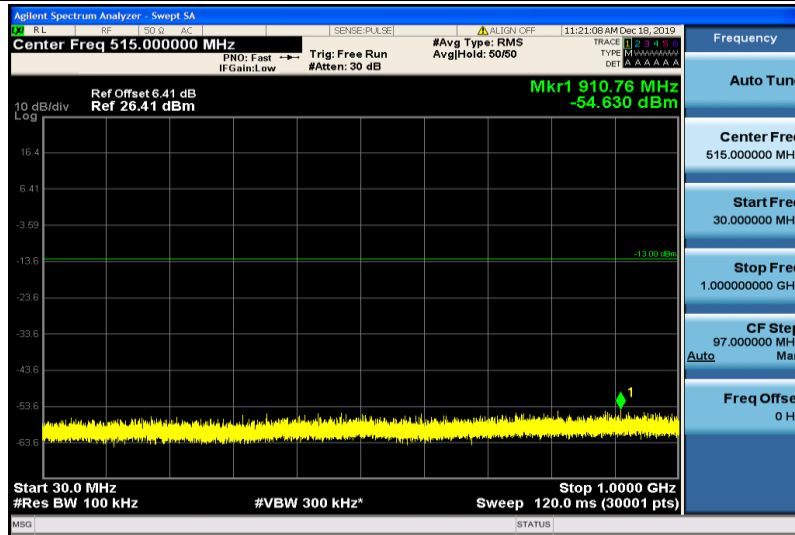

Band2-15MHz-QPSK-19125-1RB#0-30~1000MHz