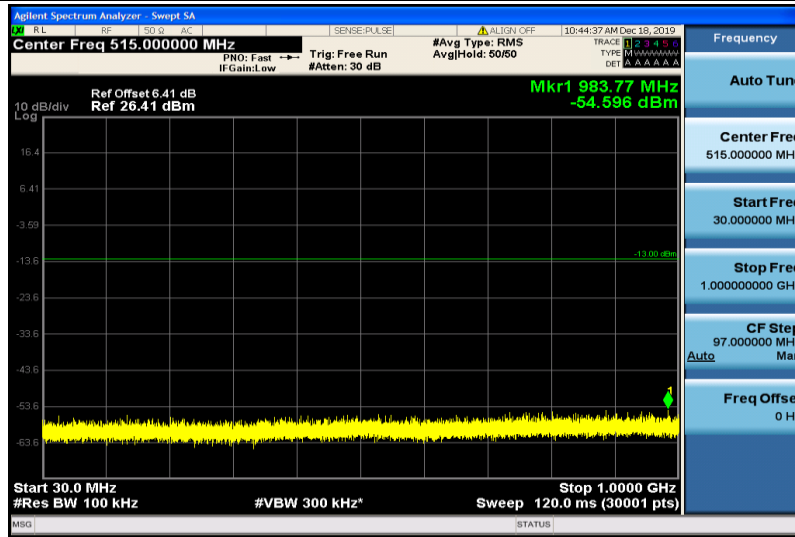

Test Graphs

Band2-1.4MHz-QPSK-18607-1RB#0-30~1000MHz

Band2-1.4MHz-QPSK-18607-1RB#0-1000~26000MHz

Band2-1.4MHz-QPSK-18900-1RB#0-30~1000MHz

Band2-1.4MHz-QPSK-18900-1RB#0-1000~26000MHz

Band2-1.4MHz-QPSK-19193-1RB#0-30~1000MHz