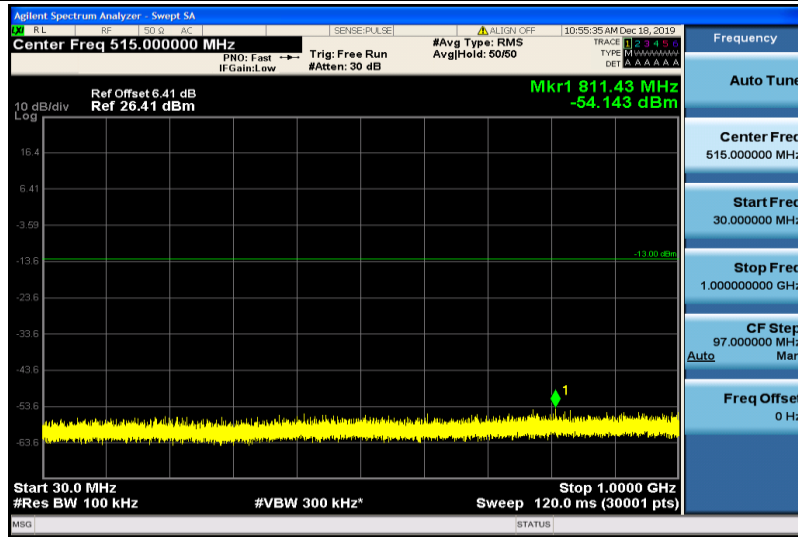

Band2-3MHz-16QAM-19185-1RB#0-30~1000MHz