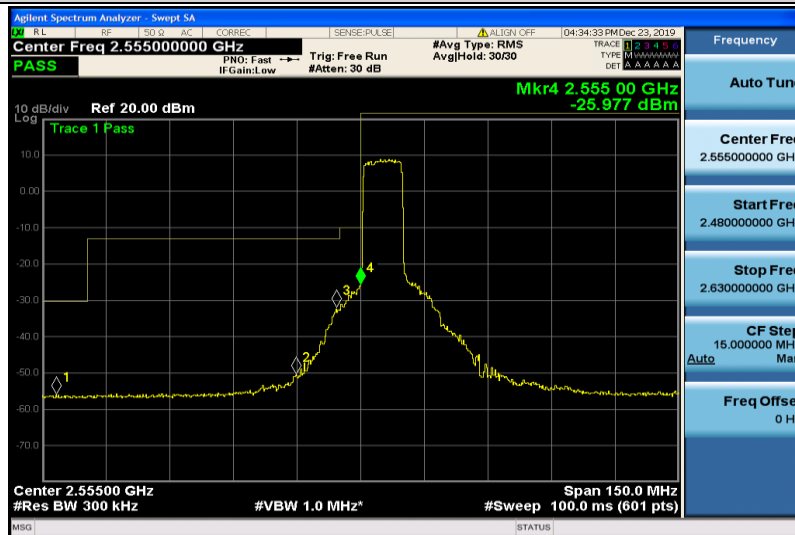

Band41-10MHz-QPSK-41190-50RB#0

Band41-10MHz-16QAM-40290-1RB#0

Band41-10MHz-16QAM-40290-50RB#0

Band41-10MHz-16QAM-40740-1RB#49

Band41-10MHz-16QAM-40740-50RB#0

Band41-10MHz-16QAM-41190-1RB#49

Band41-10MHz-16QAM-41190-50RB#0