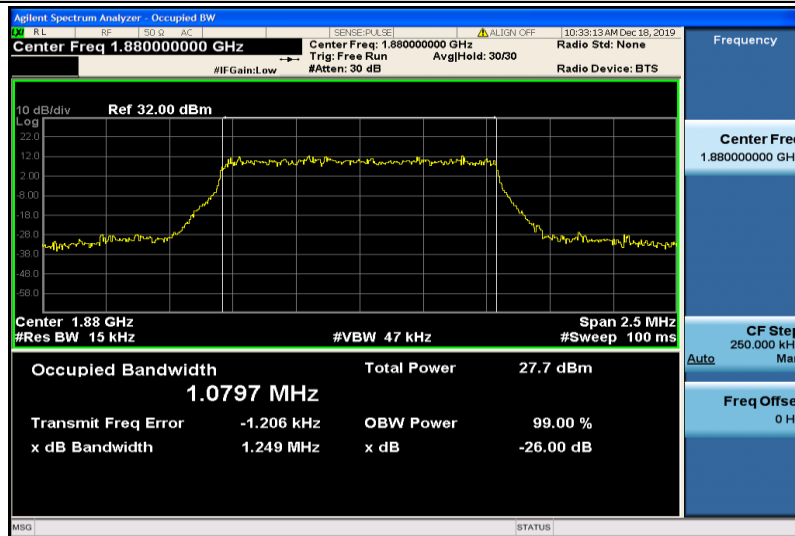

Test Graphs

Band2-1.4MHz-QPSK-18607-6RB#0-1.0834

Band2-1.4MHz-QPSK-18900-6RB#0-1.0781

Band2-1.4MHz-QPSK-19193-6RB#0-1.0749

Band2-1.4MHz-16QAM-18507-6RB#0-1.0777

Band2-1.4MHz-16QAM-18800-6RB#0-1.0797

Band2-1.4MHz-16QAM-19193-6RB#0-1.0811