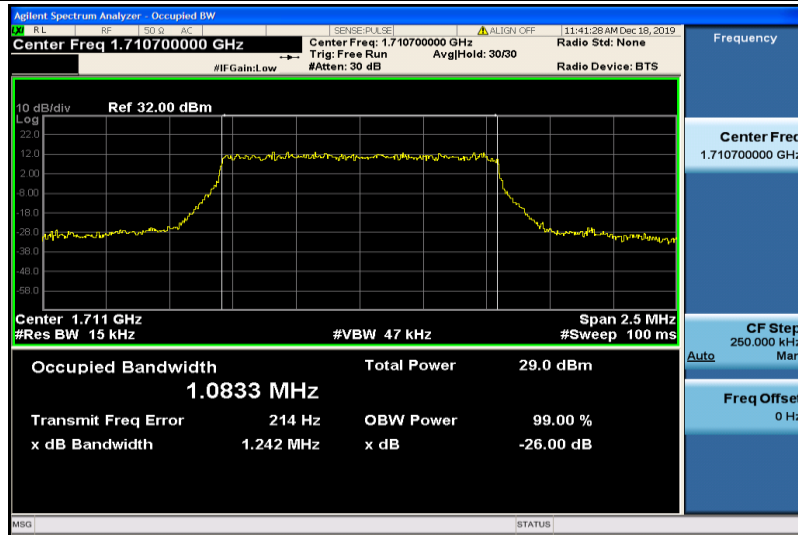

Band2-20MHz-QPSK-18700-100RB#0-17.861

Band2-20MHz-QPSK-18900-100RB#0-17.887

Band2-20MHz-QPSK-19100-100RB#0-17.859

Band2-20MHz-16QAM-18600-100RB#0-17.884

Band2-20MHz-16QAM-18800-100RB#0-17.885

Band2-20MHz-16QAM-19000-100RB#0-17.895