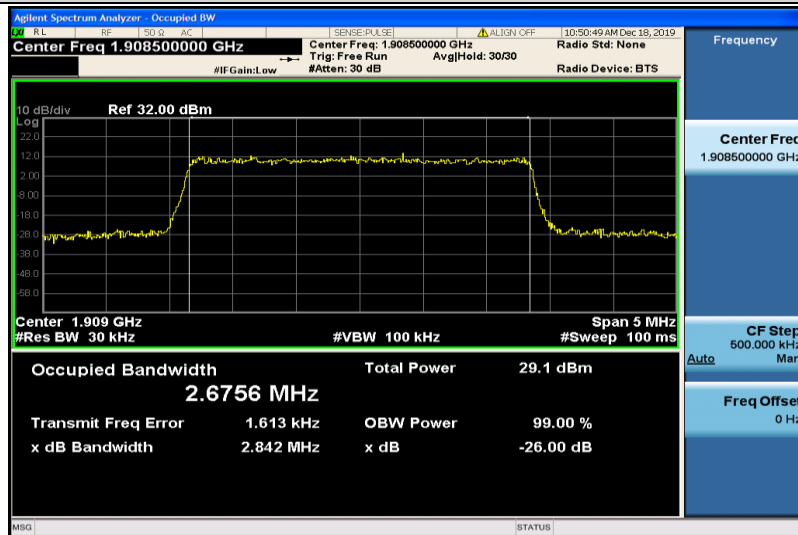

Band2-3MHz-QPSK-19185-15RB#0-2.6756