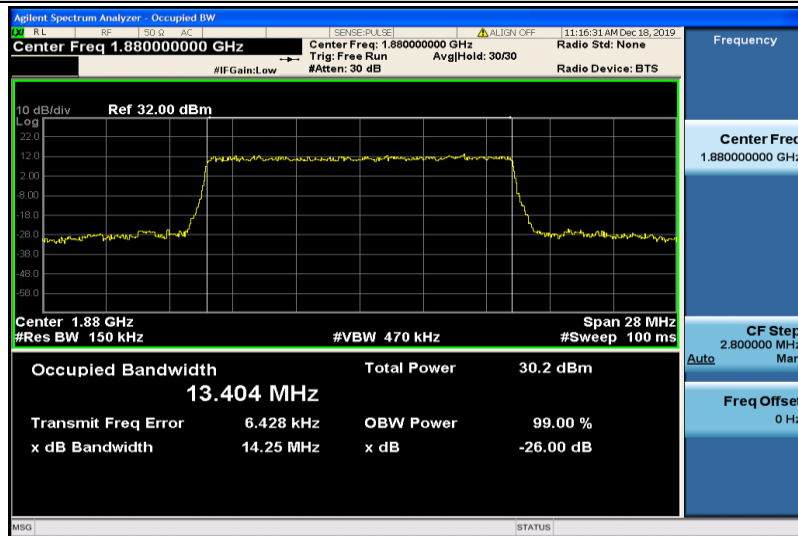

Band2-15MHz-QPSK-18900-75RB#0-13.404