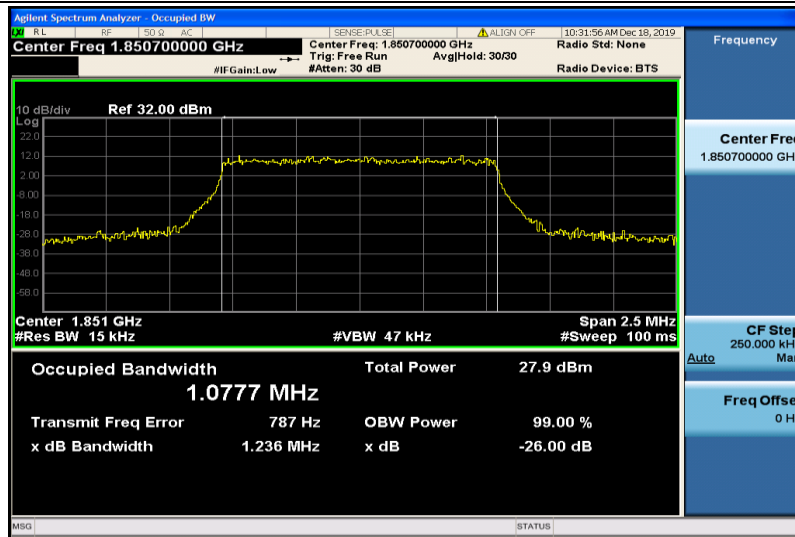

Test Graphs

Band2-1.4MHz-QPSK-18607-6RB#0-1.0834

Band2-1.4MHz-QPSK-18900-6RB#0-1.0781

Band2-1.4MHz-QPSK-19193-6RB#0-1.0749

Band2-1.4MHz-16QAM-18507-6RB#0-1.0777

Band2-1.4MHz-16QAM-18800-6RB#0-1.0797

Band2-1.4MHz-16QAM-19193-6RB#0-1.0811