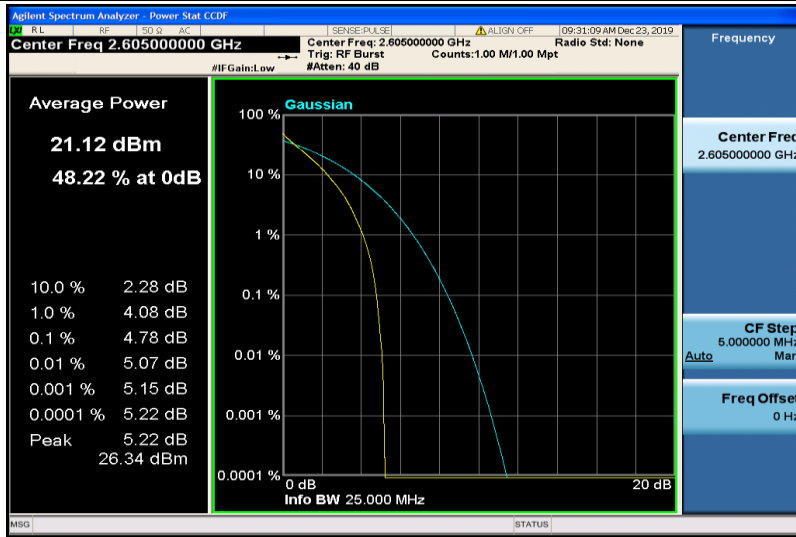

Band41-10MHz-QPSK-40290-1RB#0

Band41-10MHz-QPSK-40290-50RB#0

Band41-10MHz-QPSK-40740-1RB#0

Band41-10MHz-QPSK-40740-50RB#0

Band41-10MHz-QPSK-41190-1RB#0

Band41-10MHz-QPSK-41190-50RB#0

Band41-10MHz-16QAM-40290-1RB#0