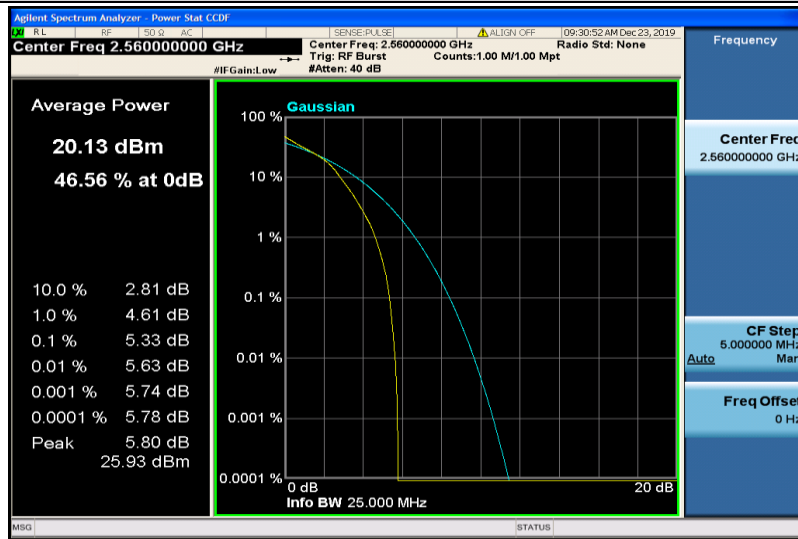

Band41-10MHz-QPSK-40290-1RB#0

Band41-10MHz-QPSK-40290-50RB#0

Band41-10MHz-QPSK-40740-1RB#0

Band41-10MHz-QPSK-40740-50RB#0

Band41-10MHz-QPSK-41190-1RB#0

Band41-10MHz-QPSK-41190-50RB#0

Band41-10MHz-16QAM-40290-1RB#0