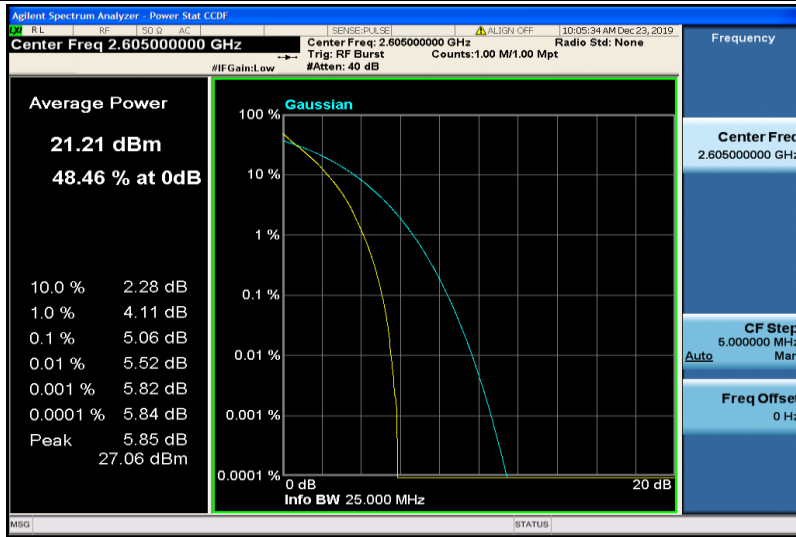

Band41-15MHz-16QAM-40740-75RB#0

Band41-15MHz-16QAM-41165-1RB#0

Band41-15MHz-16QAM-41165-75RB#0

Band41-20MHz-QPSK-40340-1RB#0

Band41-20MHz-QPSK-40340-100RB#0

Band41-20MHz-QPSK-40740-1RB#0

Band41-20MHz-QPSK-40740-100RB#0