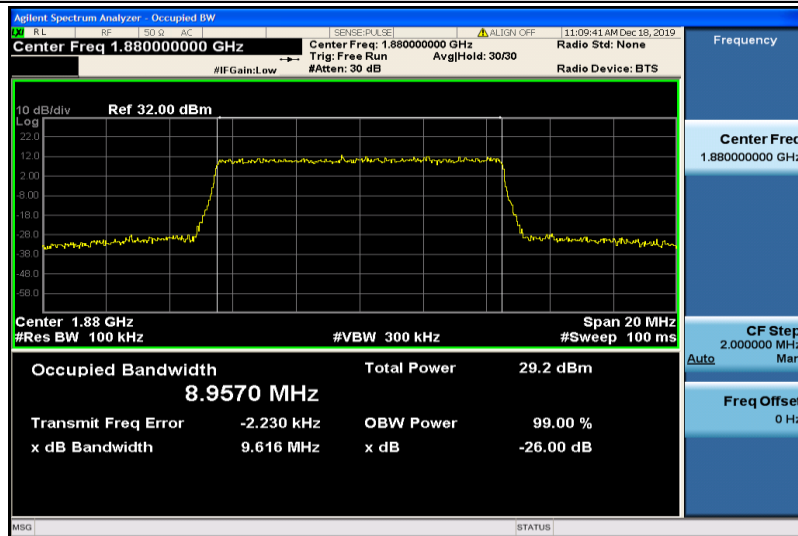

Band2-10MHz-QPSK-18650-50RB#0-8.9516

Band2-10MHz-QPSK-18900-50RB#0-8.9480

Band2-10MHz-QPSK-19150-50RB#0-8.9494

Band2-10MHz-16QAM-18650-50RB#0-8.9395

Band2-10MHz-16QAM-18900-50RB#0-8.9570

Band2-10MHz-16QAM-19150-50RB#0-8.9562