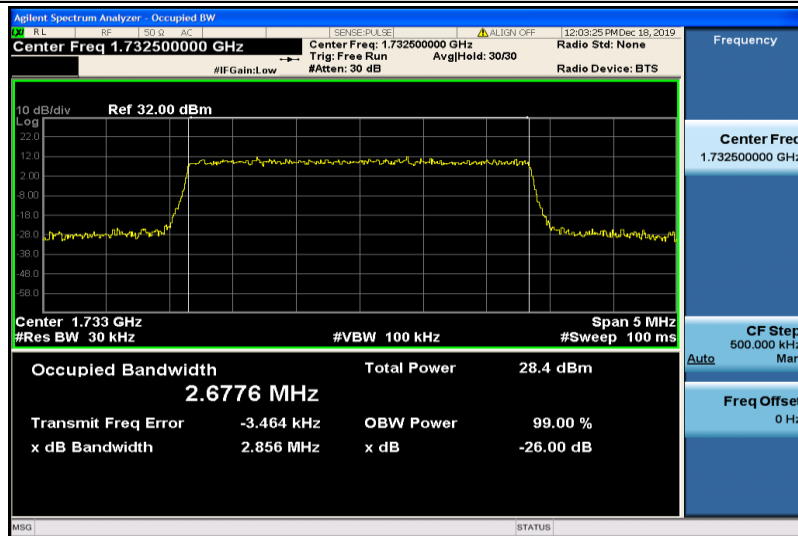

Band4-3MHz-QPSK-19965-15RB#0-2.6795

Band4-3MHz-QPSK-17325-15RB#0-2.6785

Band4-3MHz-QPSK-20385-15RB#0-2.6768

Band4-3MHz-16QAM-19965-15RB#0-2.6740

Band4-3MHz-16QAM-20175-15RB#0-2.6776

Band4-3MHz-16QAM-20385-15RB#0-2.6736