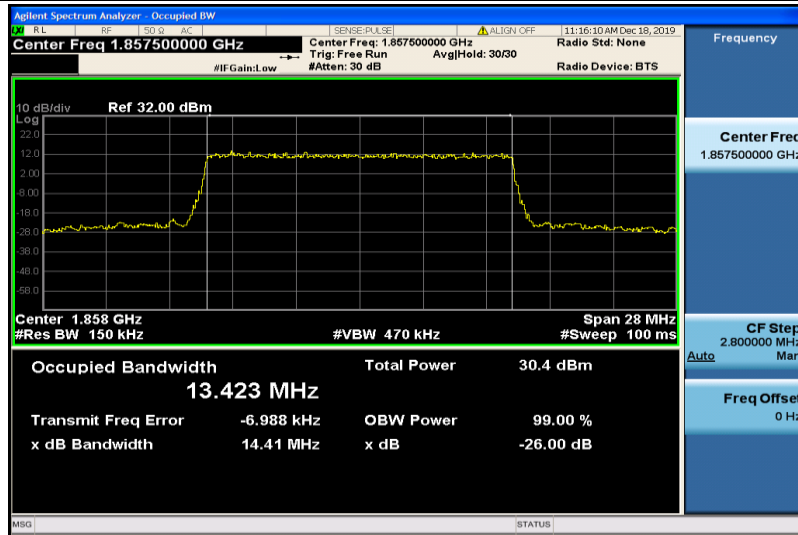

Band2-10MHz-QPSK-18650-50RB#0-8.9516

Band2-10MHz-QPSK-18900-50RB#0-8.9480

Band2-10MHz-QPSK-19150-50RB#0-8.9494

Band2-10MHz-16QAM-18650-50RB#0-8.9395

Band2-10MHz-16QAM-18900-50RB#0-8.9570

Band2-10MHz-16QAM-19150-50RB#0-8.9562