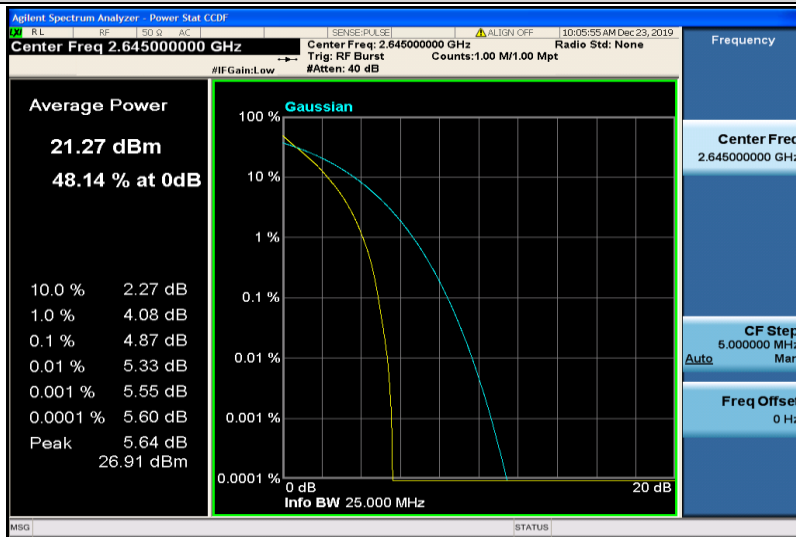

Band41-20MHz-QPSK-41140-100RB#0