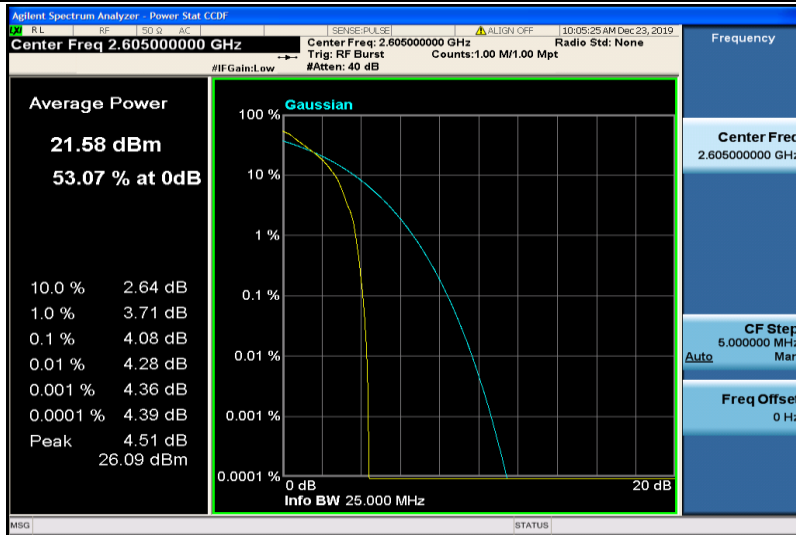

Band41-15MHz-16QAM-40740-75RB#0

Band41-15MHz-16QAM-41165-1RB#0

Band41-15MHz-16QAM-41165-75RB#0

Band41-20MHz-QPSK-40340-1RB#0

Band41-20MHz-QPSK-40340-100RB#0

Band41-20MHz-QPSK-40740-1RB#0

Band41-20MHz-QPSK-40740-100RB#0