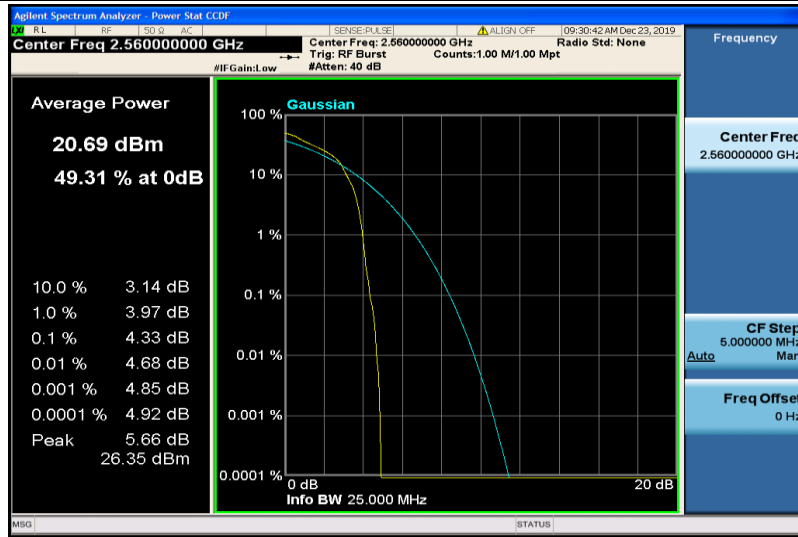

Band41-10MHz-QPSK-40290-1RB#0

Band41-10MHz-QPSK-40290-50RB#0

Band41-10MHz-QPSK-40740-1RB#0

Band41-10MHz-QPSK-40740-50RB#0

Band41-10MHz-QPSK-41190-1RB#0

Band41-10MHz-QPSK-41190-50RB#0

Band41-10MHz-16QAM-40290-1RB#0