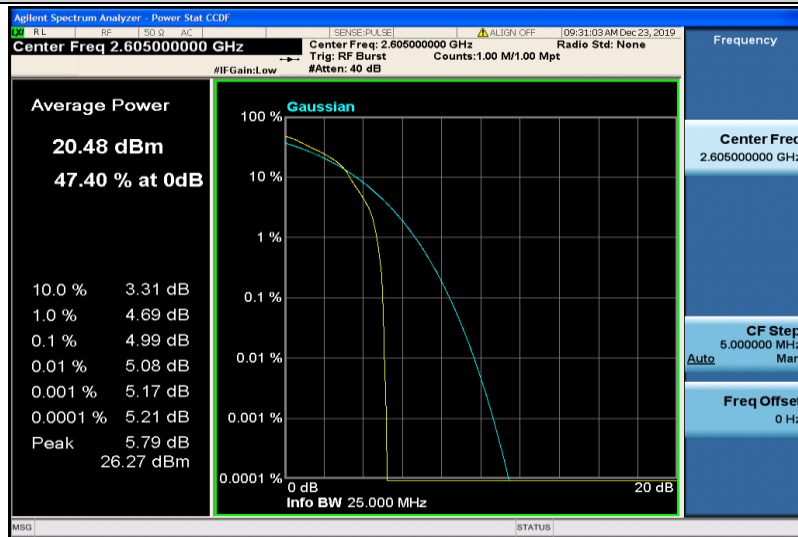

Band41-10MHz-16QAM-40740-1RB#0