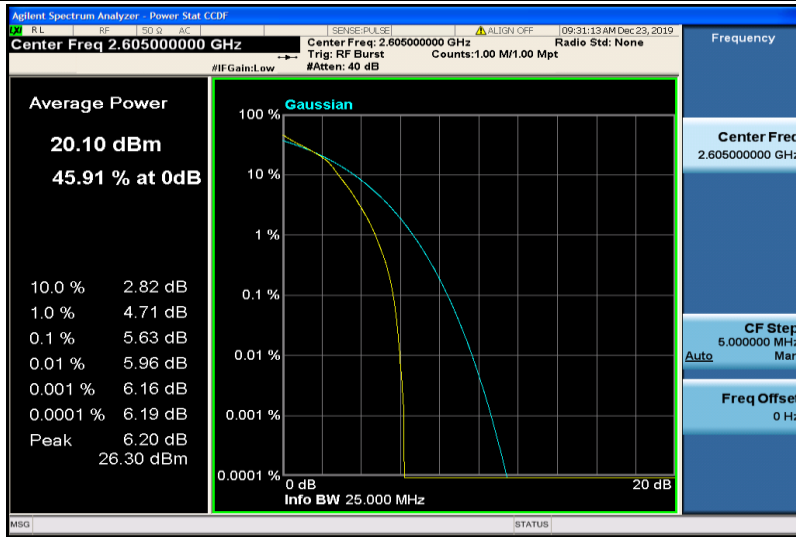

Band41-10MHz-16QAM-40740-50RB#0