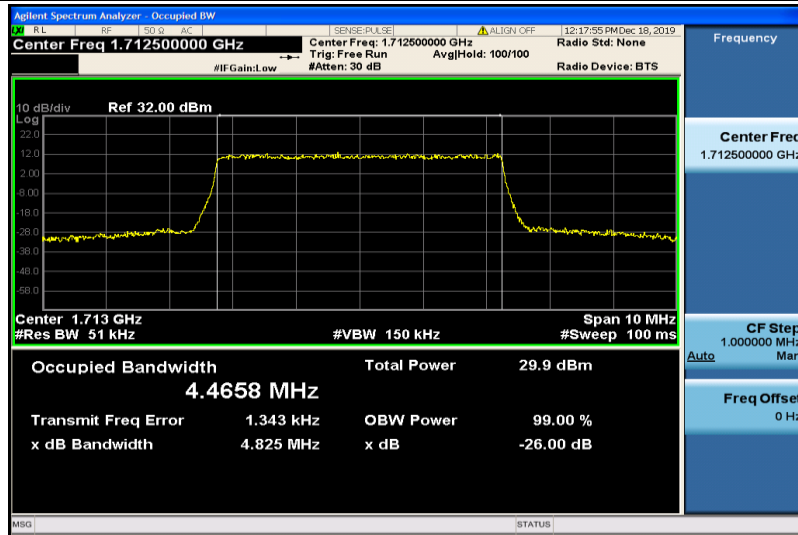

Band4-3MHz-QPSK-19965-15RB#0-2.6795

Band4-3MHz-QPSK-17325-15RB#0-2.6785

Band4-3MHz-QPSK-20385-15RB#0-2.6768

Band4-3MHz-16QAM-19965-15RB#0-2.6740

Band4-3MHz-16QAM-20175-15RB#0-2.6776

Band4-3MHz-16QAM-20385-15RB#0-2.6736