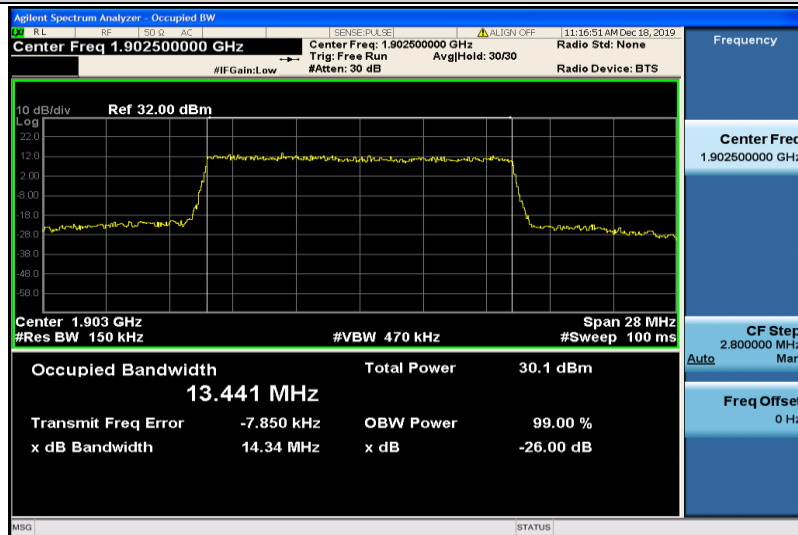

Band2-15MHz-QPSK-19125-75RB#0-13.441