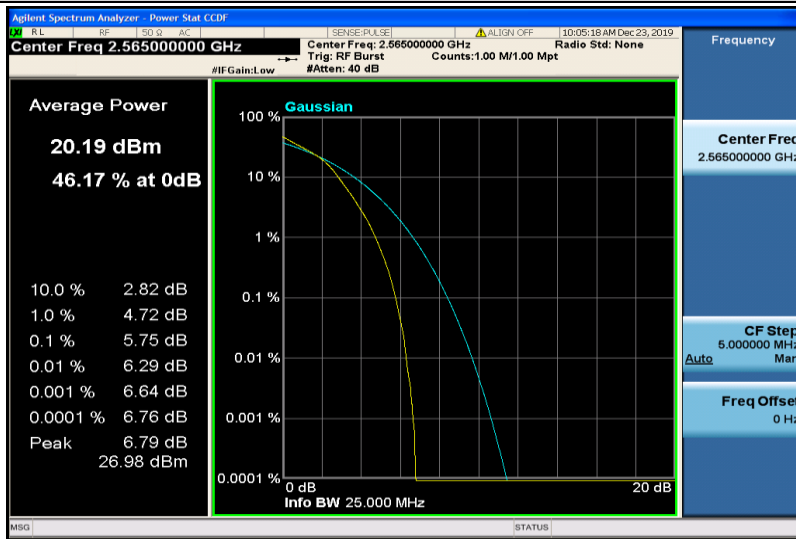

Band41-20MHz-16QAM-40340-100RB#0