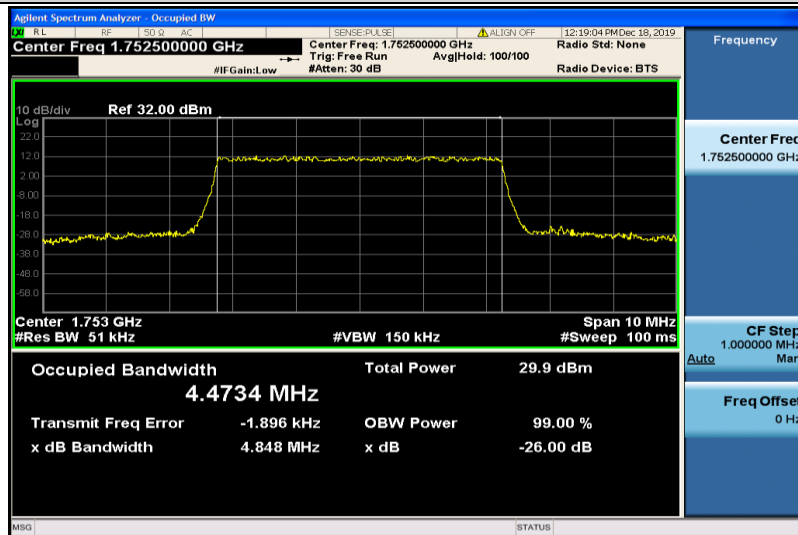

Band4-5MHz-QPSK-20175-25RB#0-4.4734