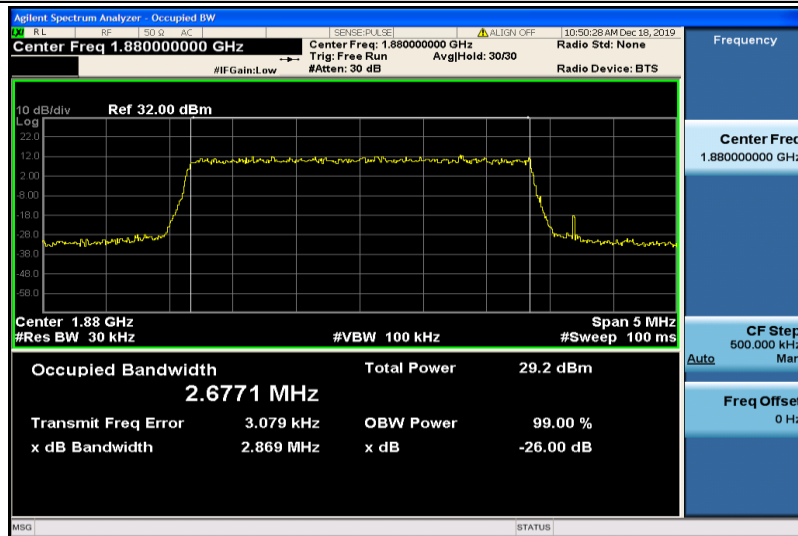

Band2-3MHz-QPSK-18900-15RB#0-2.6771