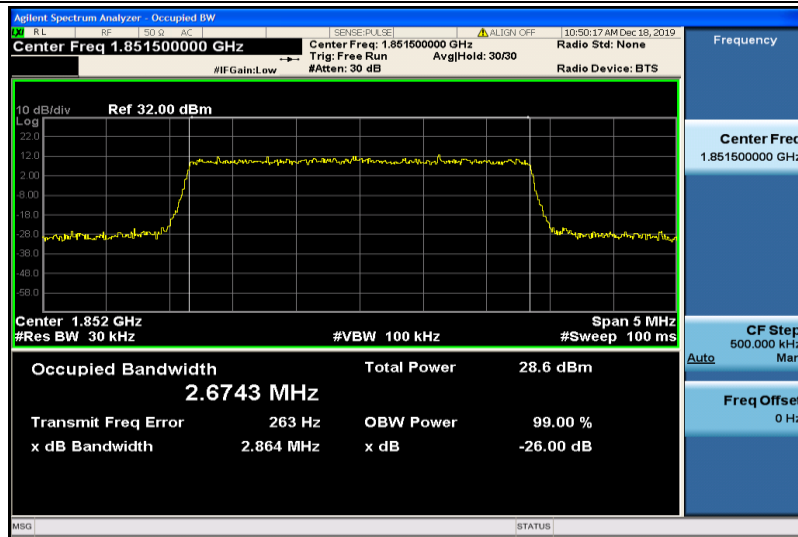

Band2-3MHz-16QAM-18615-15RB#0-2.6743