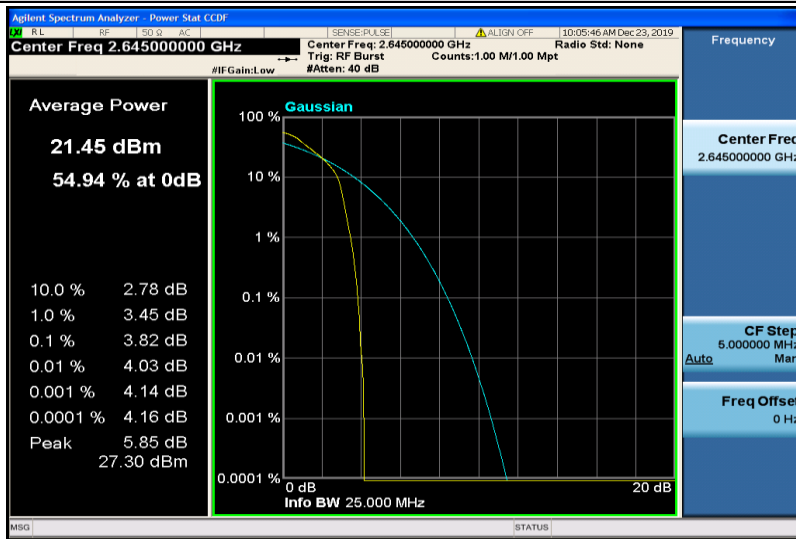

Band41-15MHz-16QAM-40740-75RB#0

Band41-15MHz-16QAM-41165-1RB#0

Band41-15MHz-16QAM-41165-75RB#0

Band41-20MHz-QPSK-40340-1RB#0

Band41-20MHz-QPSK-40340-100RB#0

Band41-20MHz-QPSK-40740-1RB#0

Band41-20MHz-QPSK-40740-100RB#0