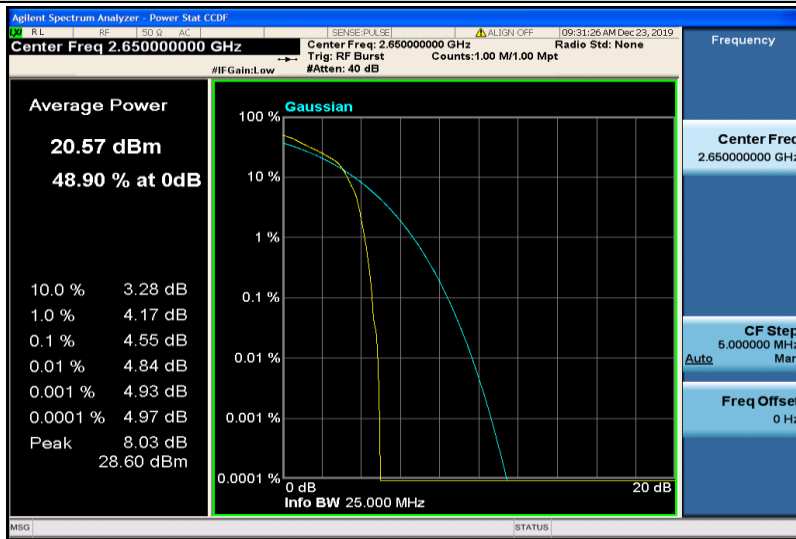

Band41-10MHz-16QAM-41190-1RB#0