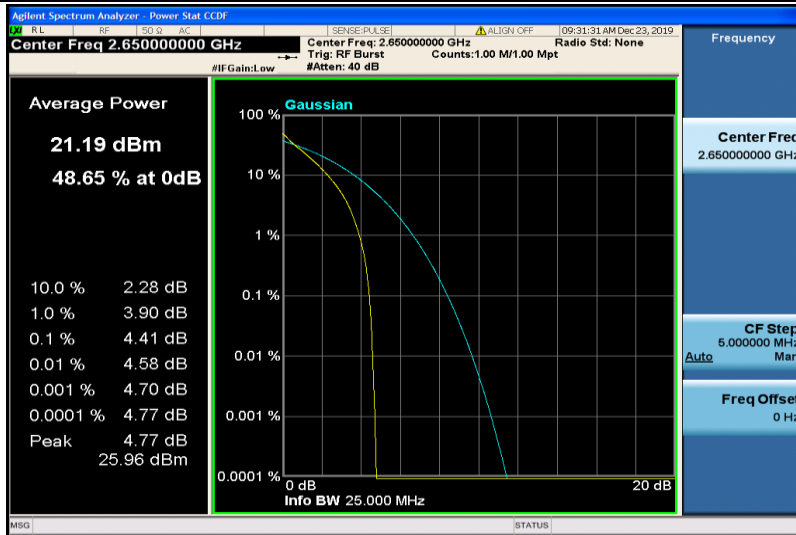

Band41-10MHz-QPSK-40290-1RB#0

Band41-10MHz-QPSK-40290-50RB#0

Band41-10MHz-QPSK-40740-1RB#0

Band41-10MHz-QPSK-40740-50RB#0

Band41-10MHz-QPSK-41190-1RB#0

Band41-10MHz-QPSK-41190-50RB#0

Band41-10MHz-16QAM-40290-1RB#0