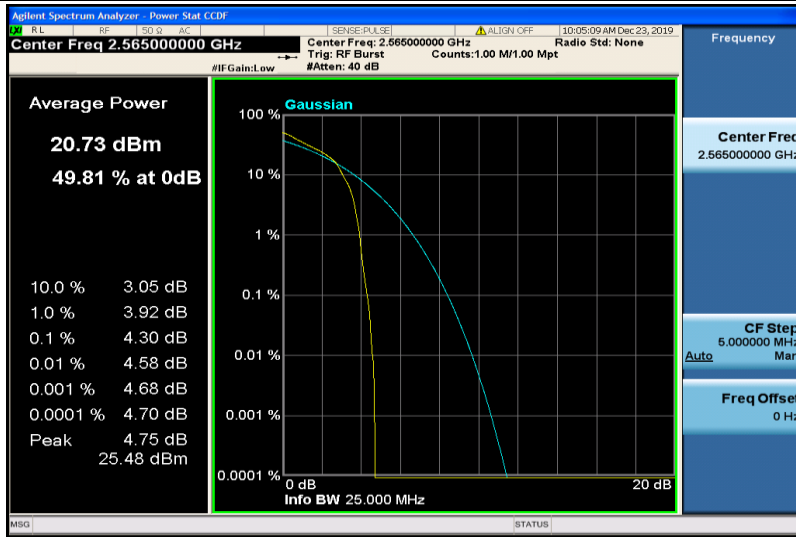

Band41-20MHz-16QAM-40340-1RB#0