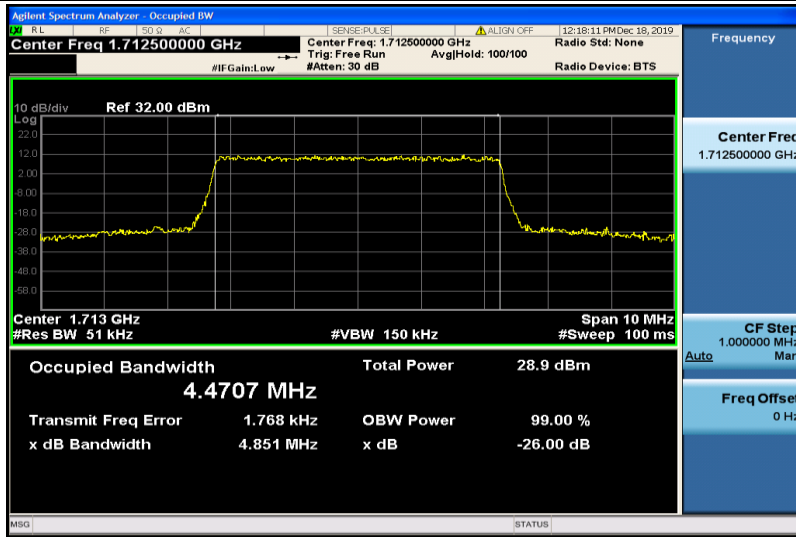

Band4-5MHz-16QAM-19975-25RB#0-4.4707