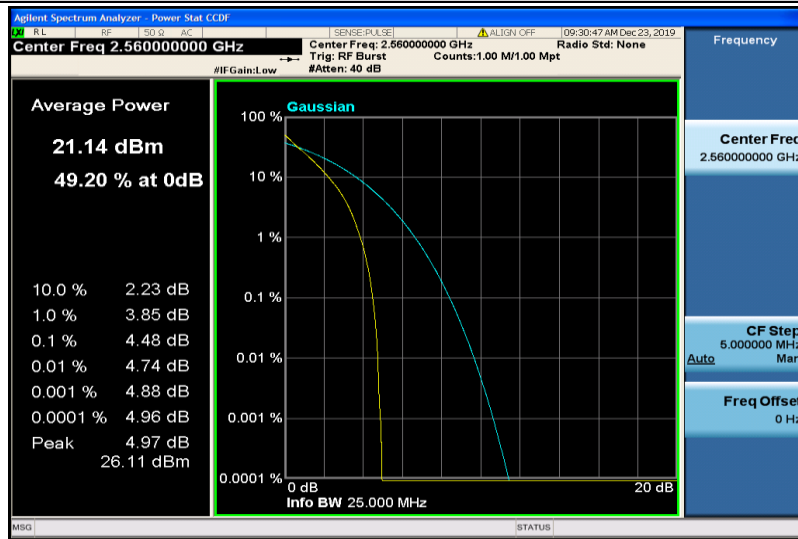

Band41-10MHz-QPSK-40290-1RB#0

Band41-10MHz-QPSK-40290-50RB#0

Band41-10MHz-QPSK-40740-1RB#0

Band41-10MHz-QPSK-40740-50RB#0

Band41-10MHz-QPSK-41190-1RB#0

Band41-10MHz-QPSK-41190-50RB#0

Band41-10MHz-16QAM-40290-1RB#0