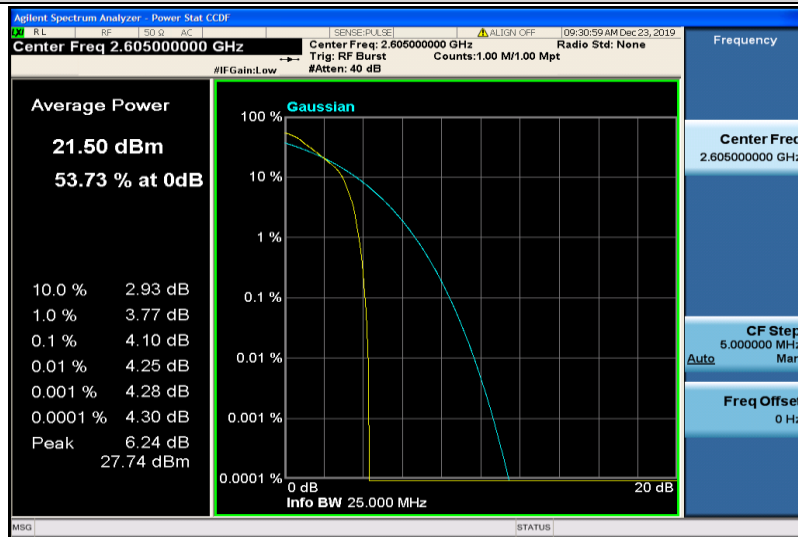

Band41-10MHz-QPSK-40290-1RB#0

Band41-10MHz-QPSK-40290-50RB#0

Band41-10MHz-QPSK-40740-1RB#0

Band41-10MHz-QPSK-40740-50RB#0

Band41-10MHz-QPSK-41190-1RB#0

Band41-10MHz-QPSK-41190-50RB#0

Band41-10MHz-16QAM-40290-1RB#0