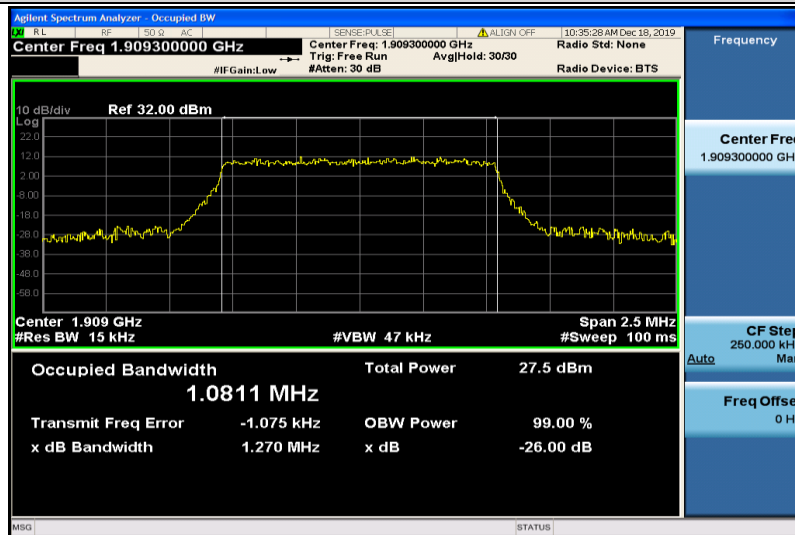

Test Graphs

Band2-1.4MHz-QPSK-18607-6RB#0-1.0834

Band2-1.4MHz-QPSK-18900-6RB#0-1.0781

Band2-1.4MHz-QPSK-19193-6RB#0-1.0749

Band2-1.4MHz-16QAM-18507-6RB#0-1.0777

Band2-1.4MHz-16QAM-18800-6RB#0-1.0797

Band2-1.4MHz-16QAM-19193-6RB#0-1.0811