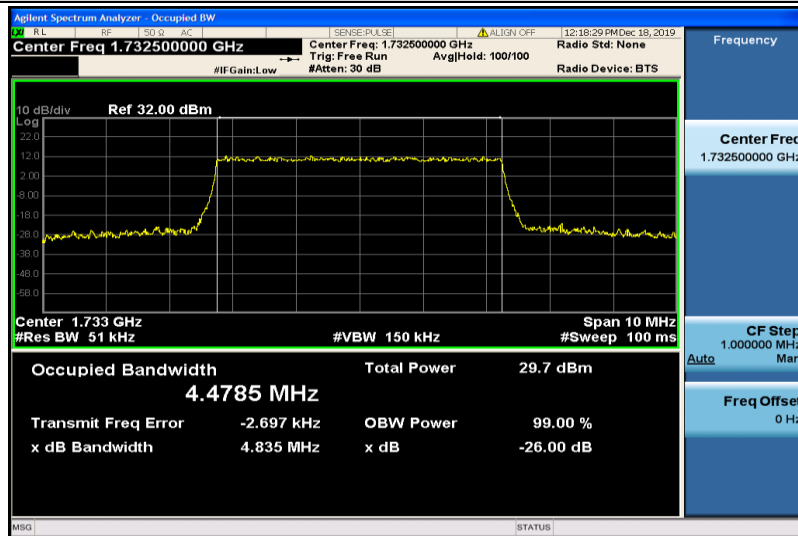

Band4-5MHz-QPSK-17325-25RB#0-4.4785