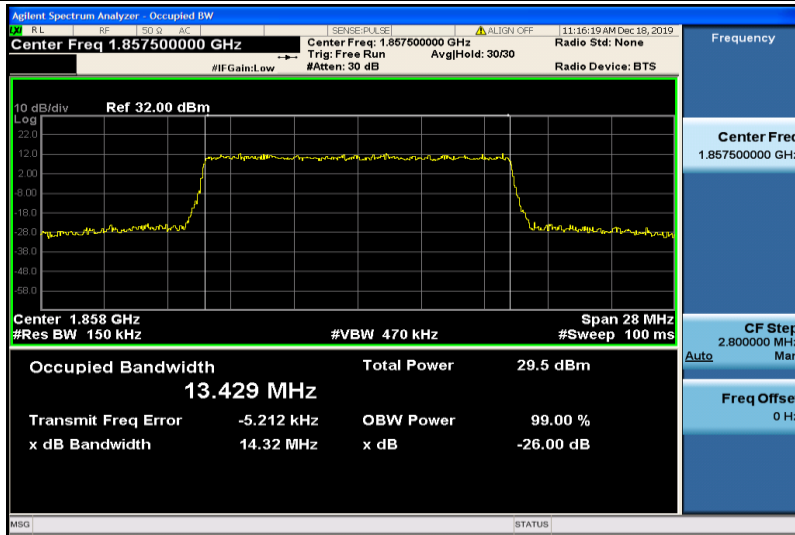

Band2-15MHz-16QAM-18675-75RB#0-13.429