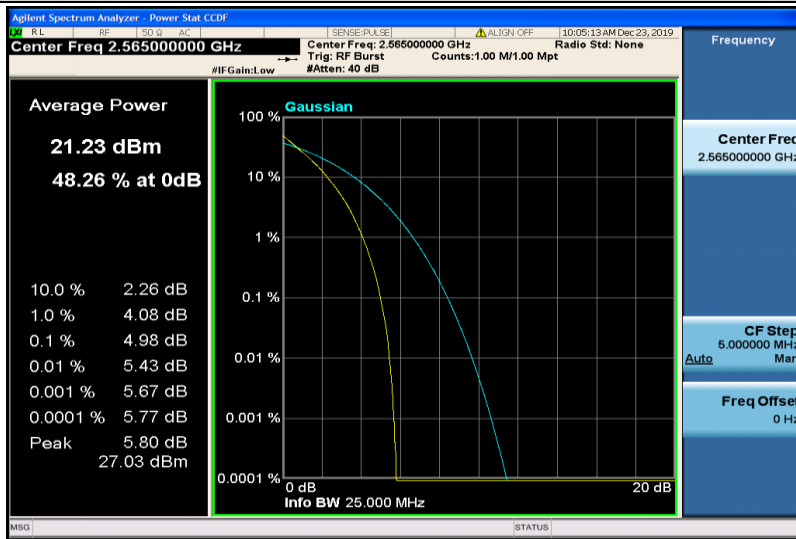

Band41-15MHz-16QAM-40740-75RB#0

Band41-15MHz-16QAM-41165-1RB#0

Band41-15MHz-16QAM-41165-75RB#0

Band41-20MHz-QPSK-40340-1RB#0

Band41-20MHz-QPSK-40340-100RB#0

Band41-20MHz-QPSK-40740-1RB#0

Band41-20MHz-QPSK-40740-100RB#0