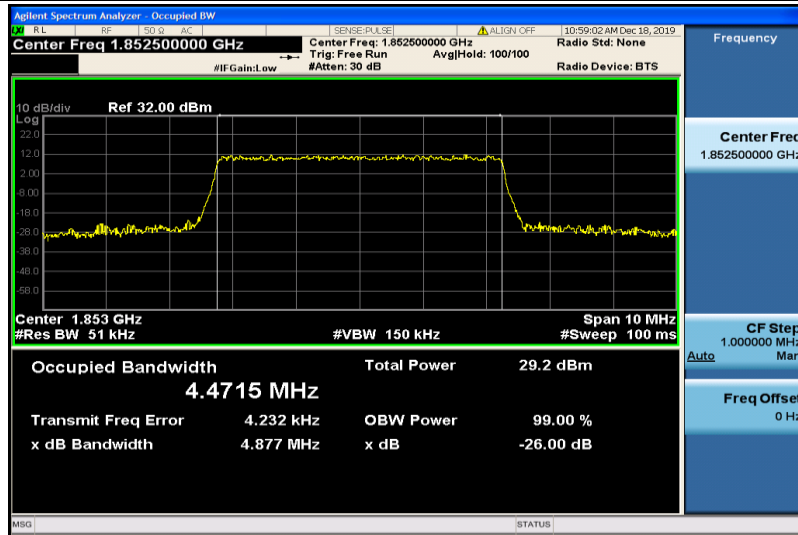

Band2-5MHz-16QAM-18525-25RB#0-4.715