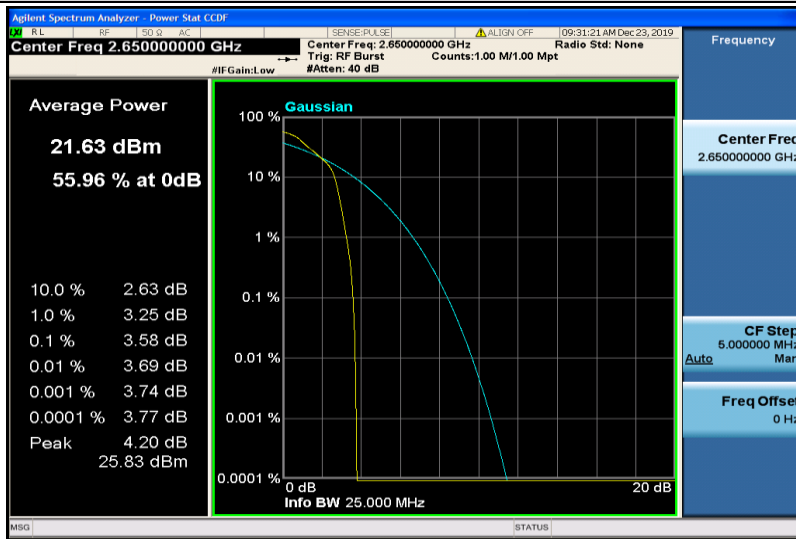

Band41-10MHz-QPSK-40290-1RB#0

Band41-10MHz-QPSK-40290-50RB#0

Band41-10MHz-QPSK-40740-1RB#0

Band41-10MHz-QPSK-40740-50RB#0

Band41-10MHz-QPSK-41190-1RB#0

Band41-10MHz-QPSK-41190-50RB#0

Band41-10MHz-16QAM-40290-1RB#0