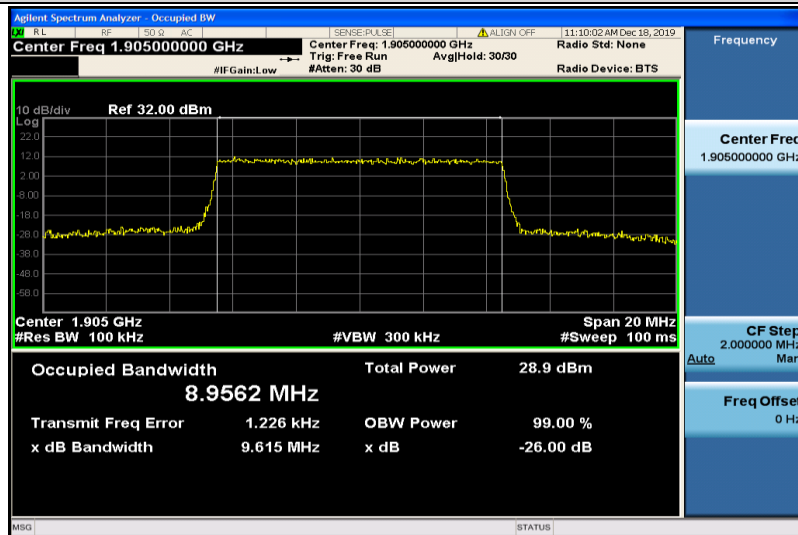

Band2-10MHz-QPSK-18650-50RB#0-8.9516

Band2-10MHz-QPSK-18900-50RB#0-8.9480

Band2-10MHz-QPSK-19150-50RB#0-8.9494

Band2-10MHz-16QAM-18650-50RB#0-8.9395

Band2-10MHz-16QAM-18900-50RB#0-8.9570

Band2-10MHz-16QAM-19150-50RB#0-8.9562