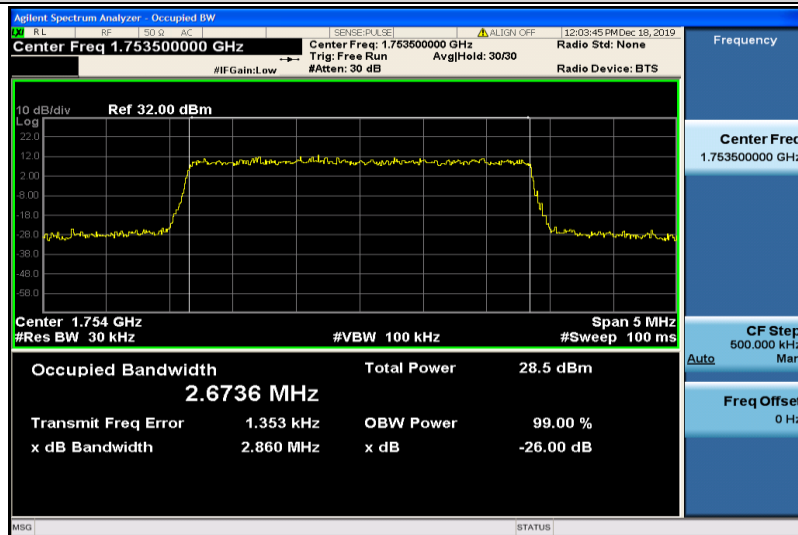

Band4-3MHz-QPSK-19965-15RB#0-2.6795

Band4-3MHz-QPSK-17325-15RB#0-2.6785

Band4-3MHz-QPSK-20385-15RB#0-2.6768

Band4-3MHz-16QAM-19965-15RB#0-2.6740

Band4-3MHz-16QAM-20175-15RB#0-2.6776

Band4-3MHz-16QAM-20385-15RB#0-2.6736