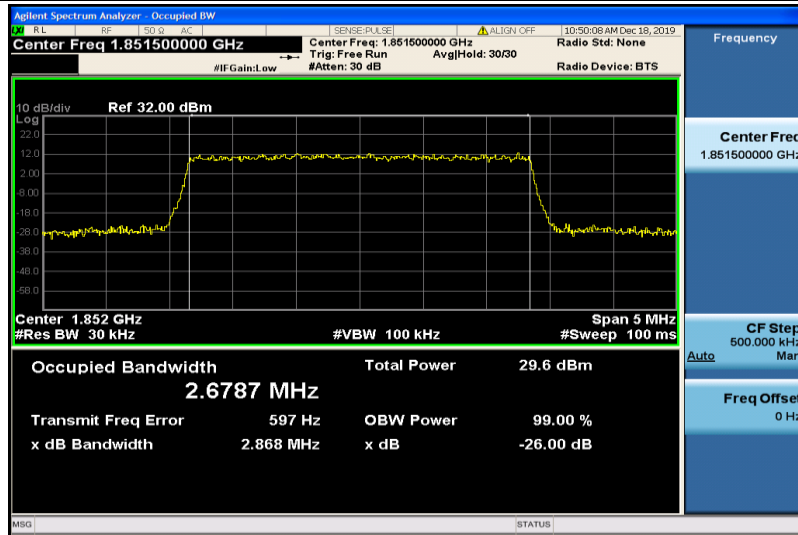

Test Graphs

Band2-1.4MHz-QPSK-18607-6RB#0-1.0834

Band2-1.4MHz-QPSK-18900-6RB#0-1.0781

Band2-1.4MHz-QPSK-19193-6RB#0-1.0749

Band2-1.4MHz-16QAM-18507-6RB#0-1.0777

Band2-1.4MHz-16QAM-18800-6RB#0-1.0797

Band2-1.4MHz-16QAM-19193-6RB#0-1.0811