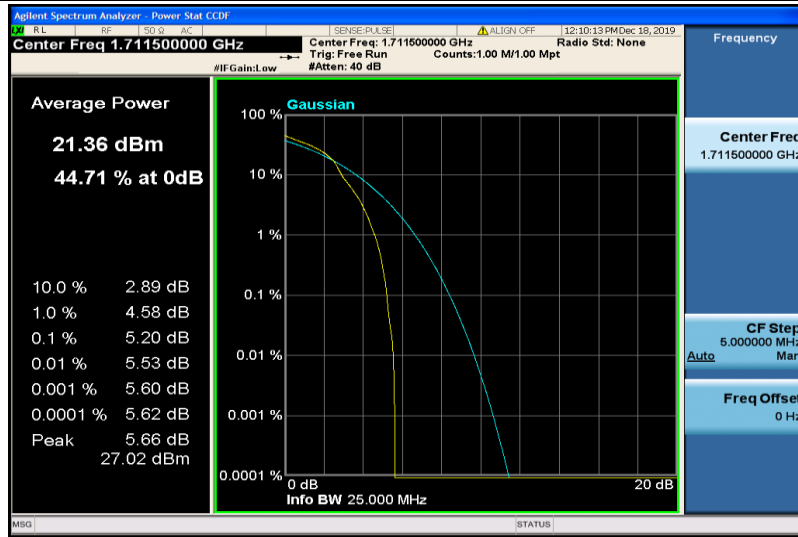

Band4-1.4MHz-16QAM-20393-1RB#0

Band4-1.4MHz-16QAM-20393-6RB#0

Band4-3MHz-QPSK-19965-1RB#0

Band4-3MHz-QPSK-19965-15RB#0

Band4-3MHz-QPSK-20175-1RB#0

Band4-3MHz-QPSK-20175-15RB#0

Band4-3MHz-QPSK-20385-1RB#0

Band4-3MHz-QPSK-20385-15RB#0