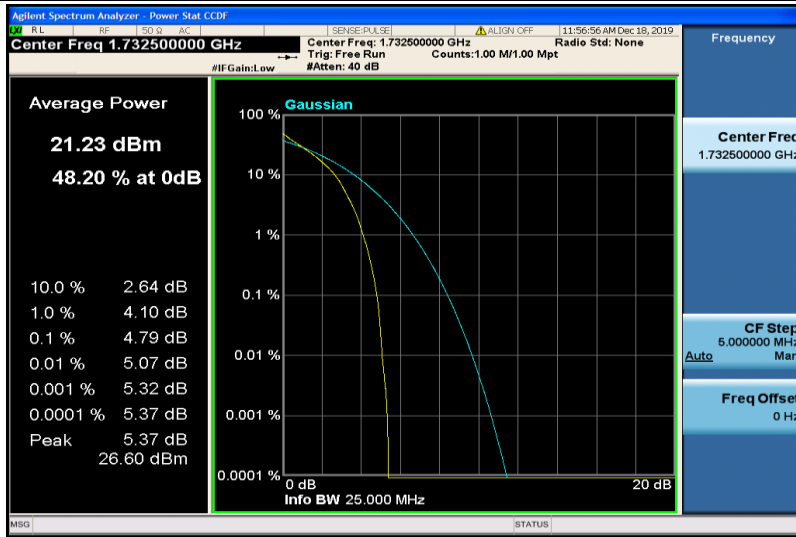

Band2-20MHz-16QAM-18900-1RB#0

Band2-20MHz-16QAM-18900-100RB#0

Band2-20MHz-16QAM-19100-1RB#0

Band2-20MHz-16QAM-19100-100RB#0

Band4-1.4MHz-QPSK-19957-1RB#0

Band4-1.4MHz-QPSK-19957-6RB#0

Band4-1.4MHz-QPSK-20175-1RB#0