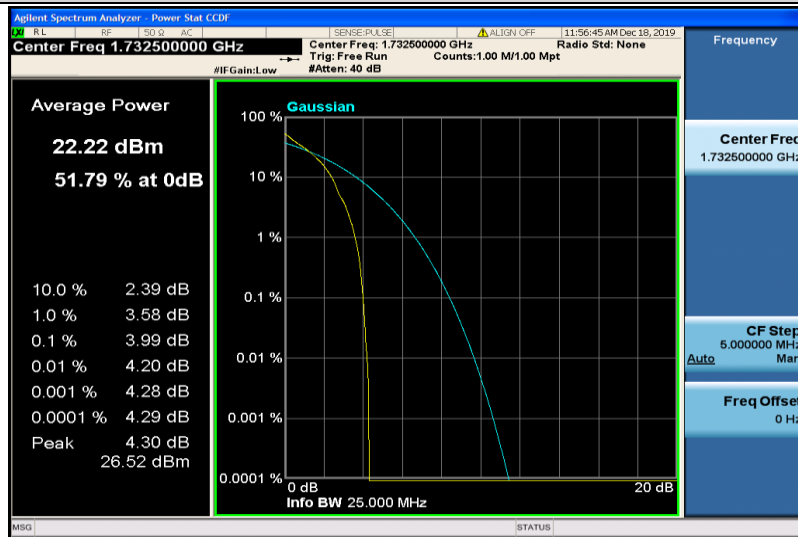

Band2-20MHz-16QAM-18900-1RB#0

Band2-20MHz-16QAM-18900-100RB#0

Band2-20MHz-16QAM-19100-1RB#0

Band2-20MHz-16QAM-19100-100RB#0

Band4-1.4MHz-QPSK-19957-1RB#0

Band4-1.4MHz-QPSK-19957-6RB#0

Band4-1.4MHz-QPSK-20175-1RB#0