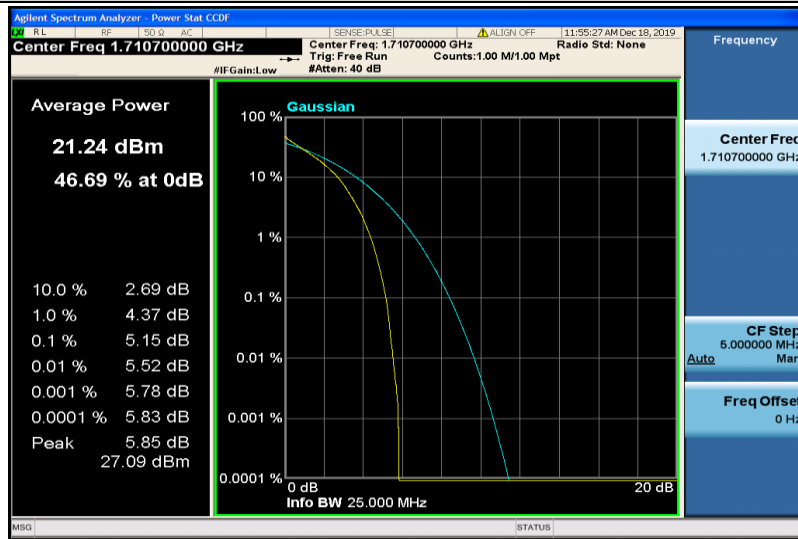

Band2-20MHz-16QAM-18900-1RB#0

Band2-20MHz-16QAM-18900-100RB#0

Band2-20MHz-16QAM-19100-1RB#0

Band2-20MHz-16QAM-19100-100RB#0

Band4-1.4MHz-QPSK-19957-1RB#0

Band4-1.4MHz-QPSK-19957-6RB#0

Band4-1.4MHz-QPSK-20175-1RB#0