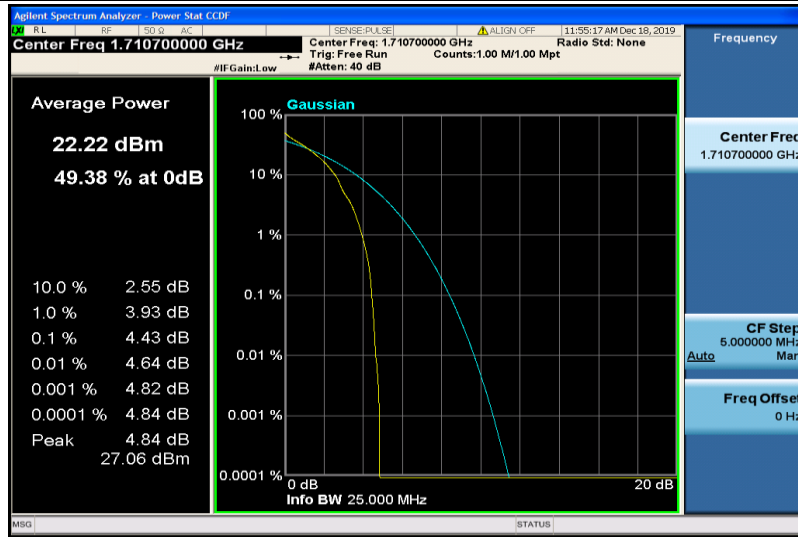

Band2-20MHz-16QAM-18900-1RB#0

Band2-20MHz-16QAM-18900-100RB#0

Band2-20MHz-16QAM-19100-1RB#0

Band2-20MHz-16QAM-19100-100RB#0

Band4-1.4MHz-QPSK-19957-1RB#0

Band4-1.4MHz-QPSK-19957-6RB#0

Band4-1.4MHz-QPSK-20175-1RB#0