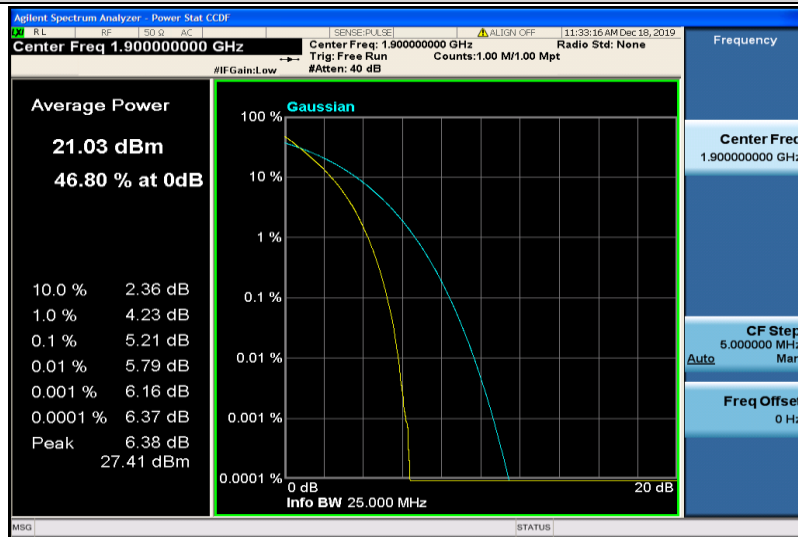

Band2-20MHz-QPSK-18700-100RB#0

Band2-20MHz-QPSK-18900-1RB#0

Band2-20MHz-QPSK-18900-100RB#0

Band2-20MHz-QPSK-19100-1RB#0

Band2-20MHz-QPSK-19100-100RB#0

Band2-20MHz-16QAM-18700-1RB#0

Band2-20MHz-16QAM-18700-100RB#0