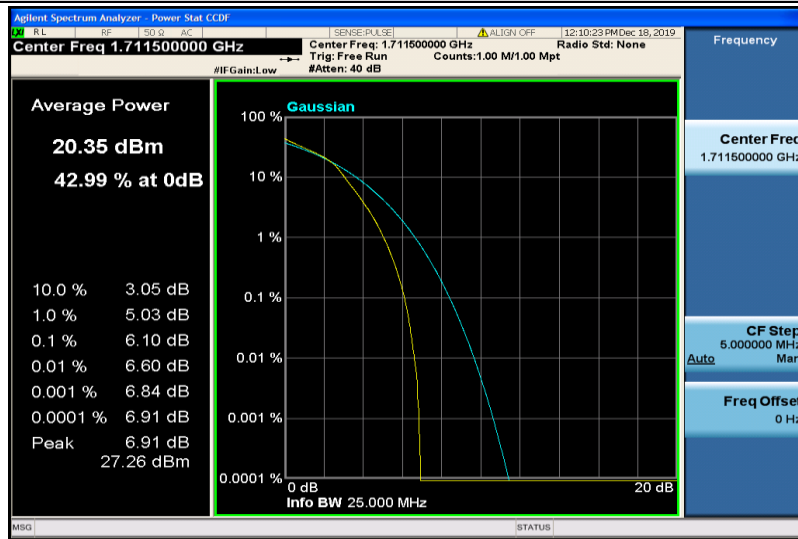

Band4-3MHz-16QAM-19965-1RB#0

Band4-3MHz-16QAM-19965-15RB#0