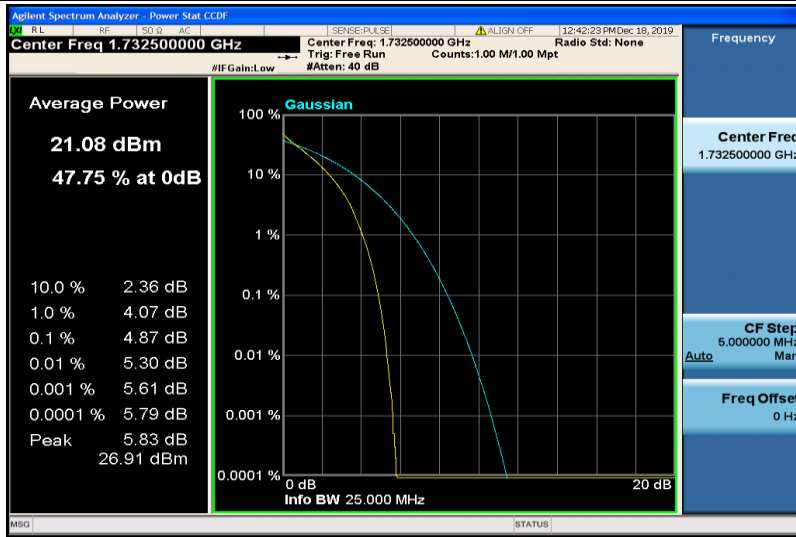

Band4-5MHz-16QAM-20375-1RB#0

Band4-5MHz-16QAM-20375-25RB#0

Band4-10MHz-QPSK-20000-1RB#0

Band4-10MHz-QPSK-20000-50RB#0

Band4-10MHz-QPSK-20175-1RB#0

Band4-10MHz-QPSK-20175-50RB#0

Band4-10MHz-QPSK-20350-1RB#0

Band4-10MHz-QPSK-20350-50RB#0