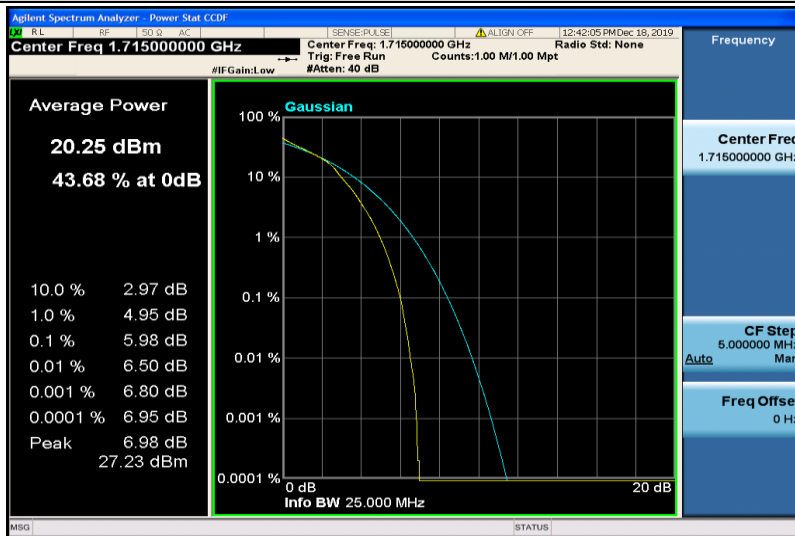

Band4-10MHz-16QAM-20000-1RB#0

Band4-10MHz-16QAM-20000-50RB#0