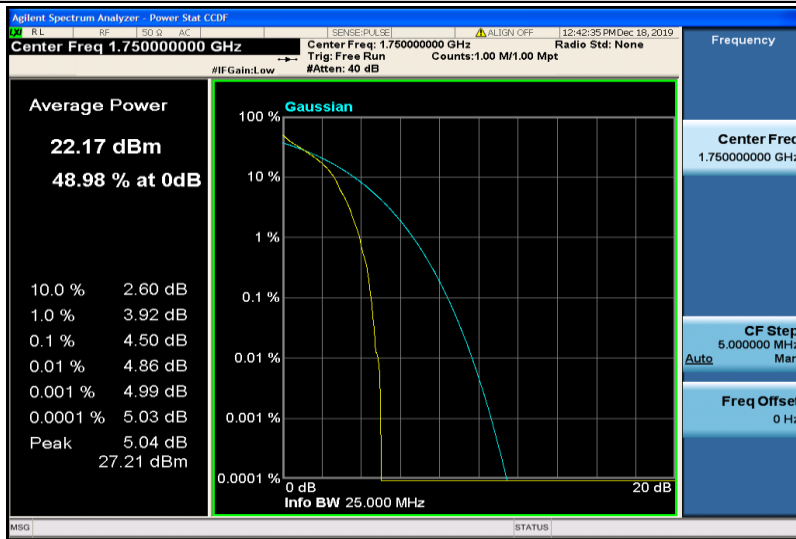

Band4-5MHz-16QAM-20375-1RB#0

Band4-5MHz-16QAM-20375-25RB#0

Band4-10MHz-QPSK-20000-1RB#0

Band4-10MHz-QPSK-20000-50RB#0

Band4-10MHz-QPSK-20175-1RB#0

Band4-10MHz-QPSK-20175-50RB#0

Band4-10MHz-QPSK-20350-1RB#0

Band4-10MHz-QPSK-20350-50RB#0