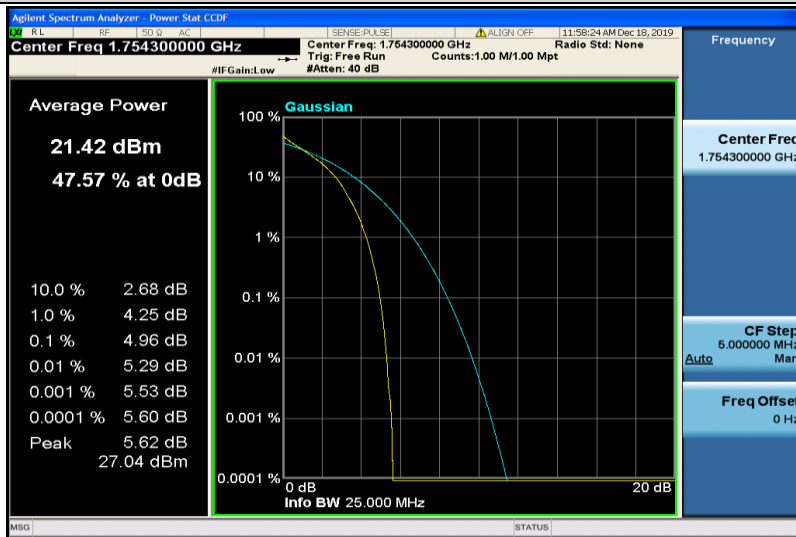

Band4-1.4MHz-QPSK-20393-1RB#0

Band4-1.4MHz-QPSK-20393-6RB#0