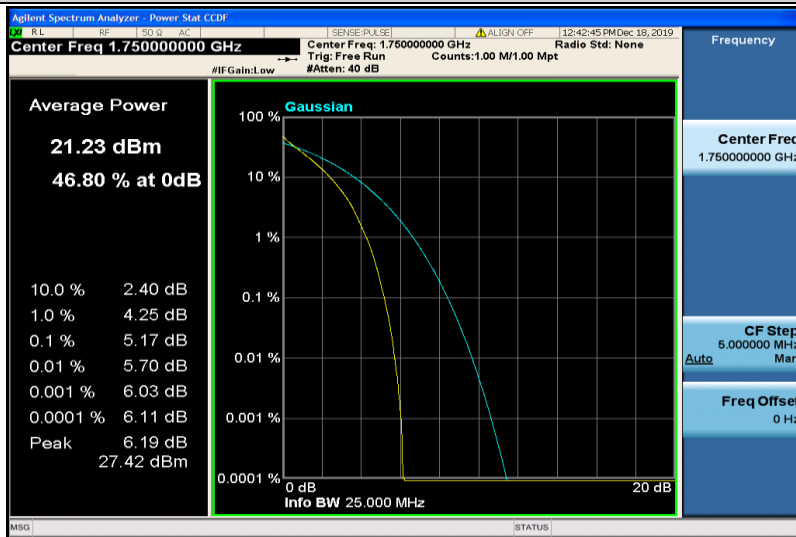

Band4-5MHz-16QAM-20375-1RB#0

Band4-5MHz-16QAM-20375-25RB#0

Band4-10MHz-QPSK-20000-1RB#0

Band4-10MHz-QPSK-20000-50RB#0

Band4-10MHz-QPSK-20175-1RB#0

Band4-10MHz-QPSK-20175-50RB#0

Band4-10MHz-QPSK-20350-1RB#0

Band4-10MHz-QPSK-20350-50RB#0