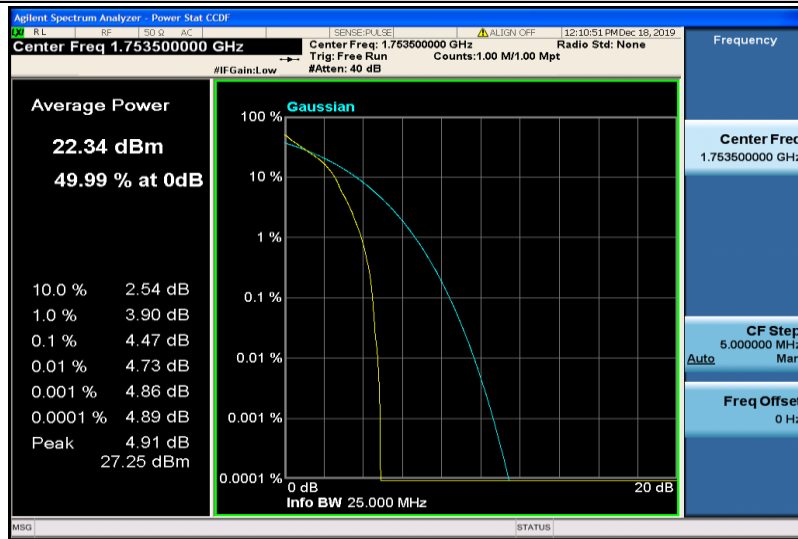

Band4-1.4MHz-16QAM-20393-1RB#0

Band4-1.4MHz-16QAM-20393-6RB#0

Band4-3MHz-QPSK-19965-1RB#0

Band4-3MHz-QPSK-19965-15RB#0

Band4-3MHz-QPSK-20175-1RB#0

Band4-3MHz-QPSK-20175-15RB#0

Band4-3MHz-QPSK-20385-1RB#0

Band4-3MHz-QPSK-20385-15RB#0