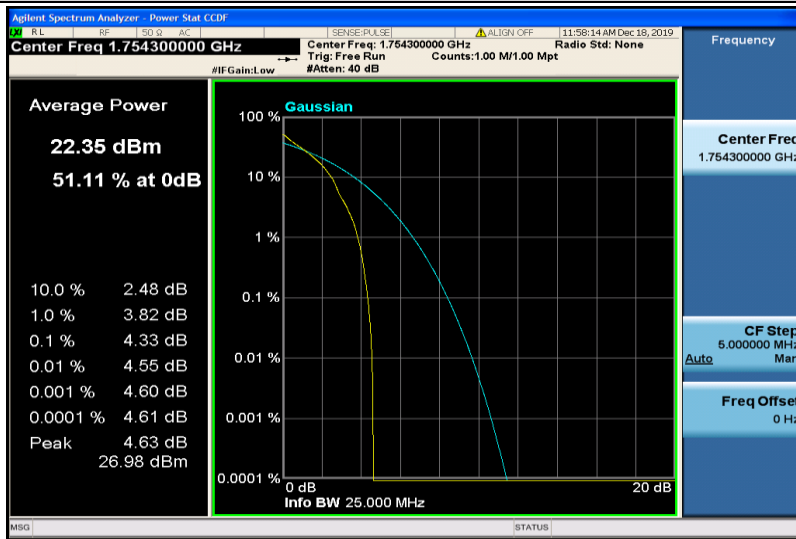

Band4-1.4MHz-QPSK-20175-6RB#0

Band4-1.4MHz-QPSK-20393-1RB#0