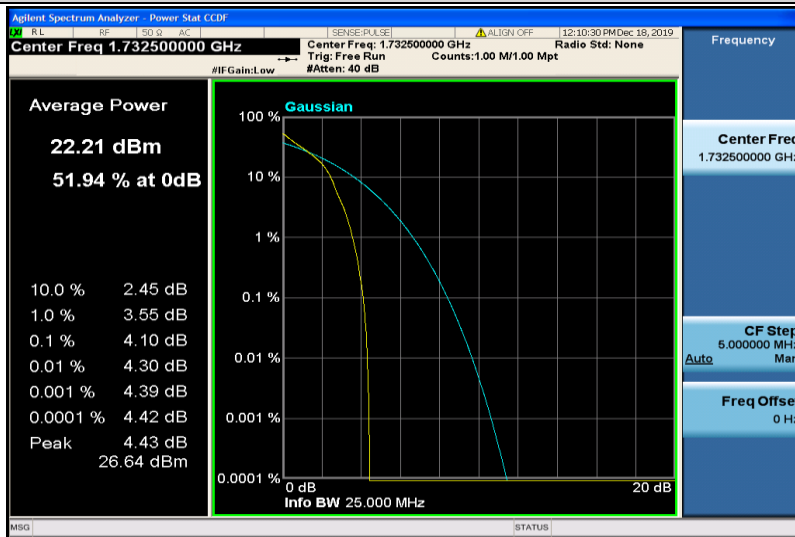

Band4-1.4MHz-16QAM-20393-1RB#0

Band4-1.4MHz-16QAM-20393-6RB#0

Band4-3MHz-QPSK-19965-1RB#0

Band4-3MHz-QPSK-19965-15RB#0

Band4-3MHz-QPSK-20175-1RB#0

Band4-3MHz-QPSK-20175-15RB#0

Band4-3MHz-QPSK-20385-1RB#0

Band4-3MHz-QPSK-20385-15RB#0