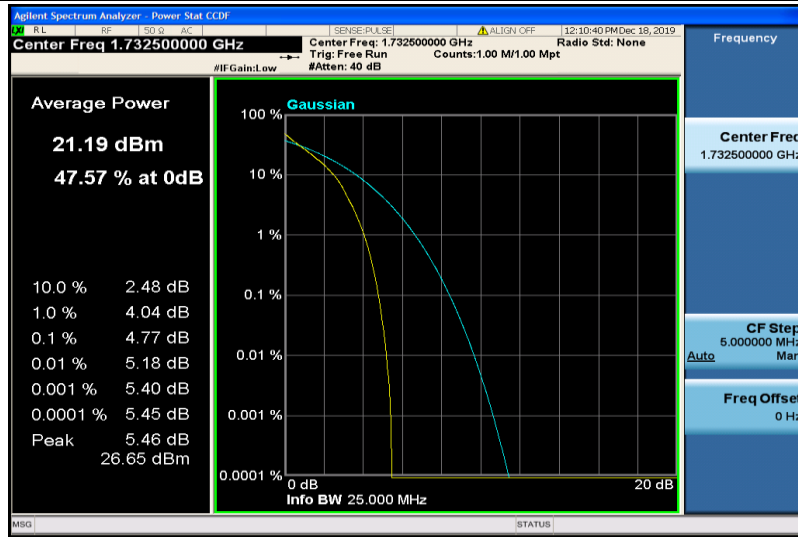

Band4-1.4MHz-16QAM-20393-1RB#0

Band4-1.4MHz-16QAM-20393-6RB#0

Band4-3MHz-QPSK-19965-1RB#0

Band4-3MHz-QPSK-19965-15RB#0

Band4-3MHz-QPSK-20175-1RB#0

Band4-3MHz-QPSK-20175-15RB#0

Band4-3MHz-QPSK-20385-1RB#0

Band4-3MHz-QPSK-20385-15RB#0