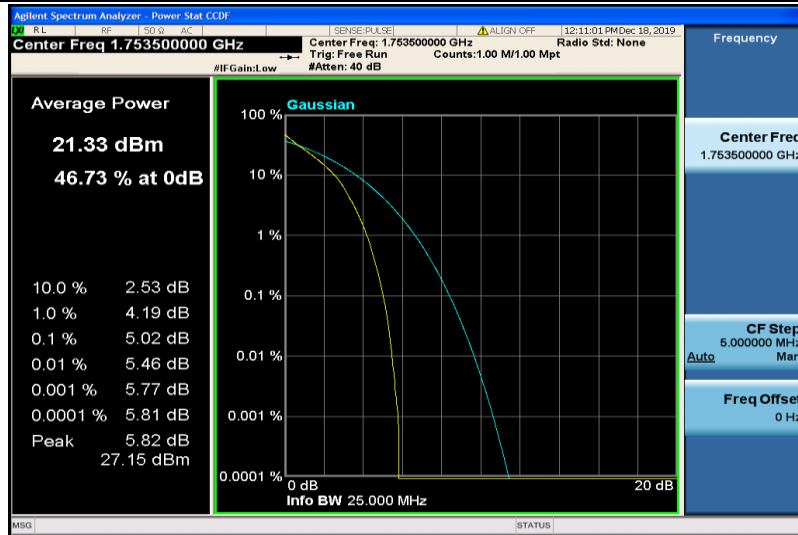

Band4-1.4MHz-16QAM-20393-1RB#0

Band4-1.4MHz-16QAM-20393-6RB#0

Band4-3MHz-QPSK-19965-1RB#0

Band4-3MHz-QPSK-19965-15RB#0

Band4-3MHz-QPSK-20175-1RB#0

Band4-3MHz-QPSK-20175-15RB#0

Band4-3MHz-QPSK-20385-1RB#0

Band4-3MHz-QPSK-20385-15RB#0