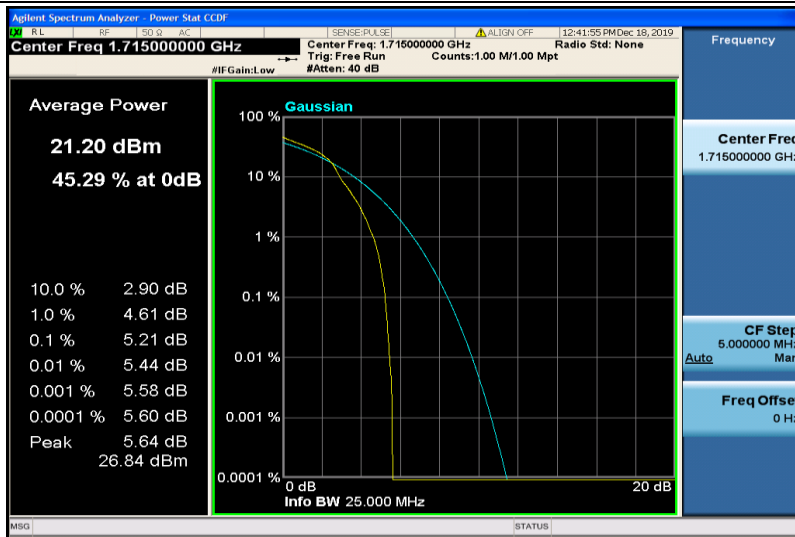

Band4-5MHz-16QAM-20375-1RB#0

Band4-5MHz-16QAM-20375-25RB#0

Band4-10MHz-QPSK-20000-1RB#0

Band4-10MHz-QPSK-20000-50RB#0

Band4-10MHz-QPSK-20175-1RB#0

Band4-10MHz-QPSK-20175-50RB#0

Band4-10MHz-QPSK-20350-1RB#0

Band4-10MHz-QPSK-20350-50RB#0