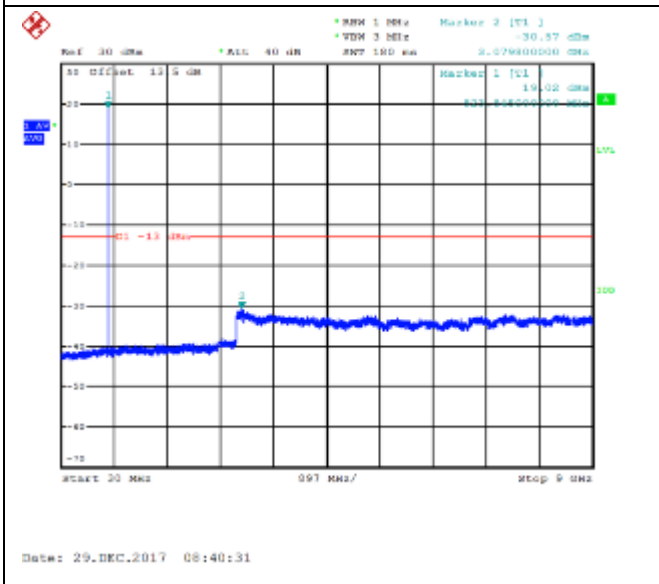

QPSK Low channel-9kHz~150kHz

16QAM Low channel-9kHz~150kHz

QPSK Low channel-150kHz~30MHz

16QAM Low channel-150kHz~30MHz

QPSK Low channel-30MHz~9GHz

16QAM Low channel-30MHz~9GHz

QPSK Middle channel-9kHz~150kHz