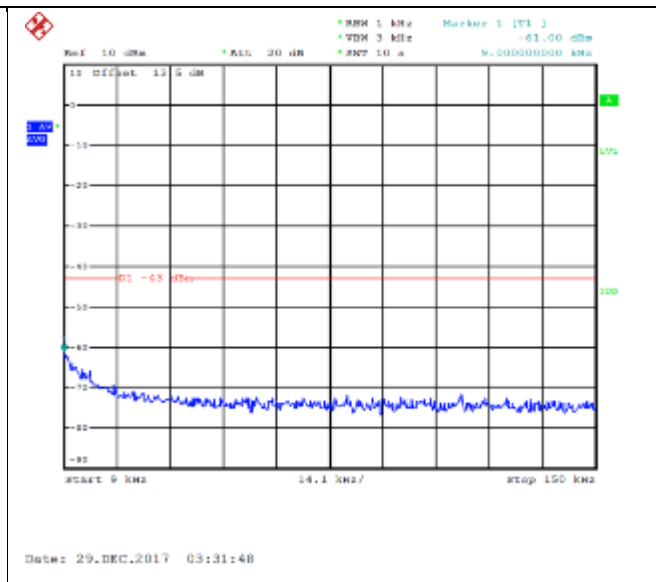

QPSK Low channel-9kHz~150kHz

16QAM Low channel-9kHz~150kHz

QPSK Low channel-150kHz~30MHz

16QAM Low channel-150kHz~30MHz

QPSK Low channel-30MHz~9GHz

16QAM Low channel-30MHz~9GHz

QPSK Middle channel-9kHz~150kHz