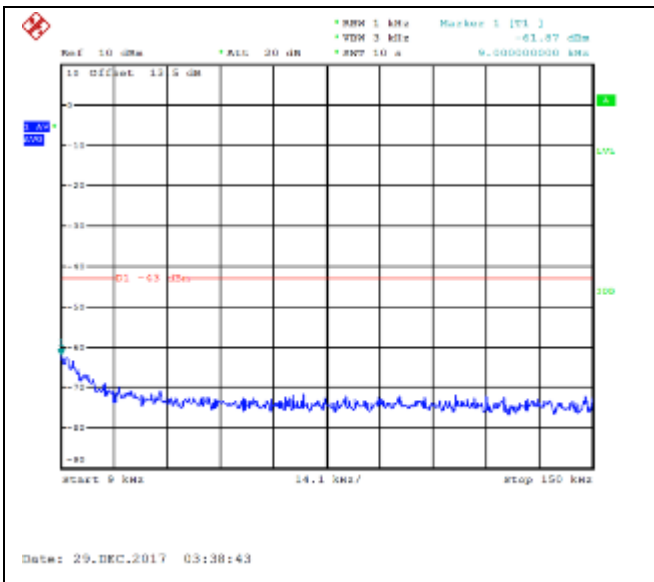

QPSK Low channel-9kHz~150kHz

16QAM Low channel-9kHz~150kHz

QPSK Low channel-150kHz~30MHz

16QAM Low channel-150kHz~30MHz

QPSK Low channel-30MHz~9GHz

16QAM Low channel-30MHz~9GHz

QPSK Middle channel-9kHz~150kHz