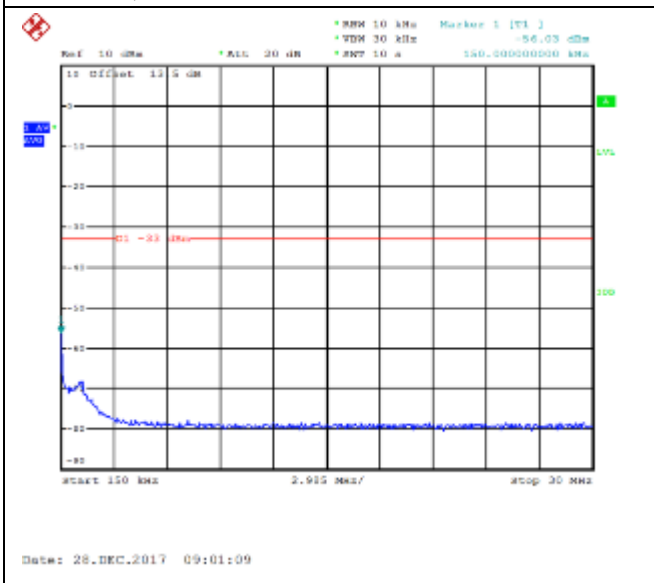

QPSK Middle channel-150kHz~30MHz