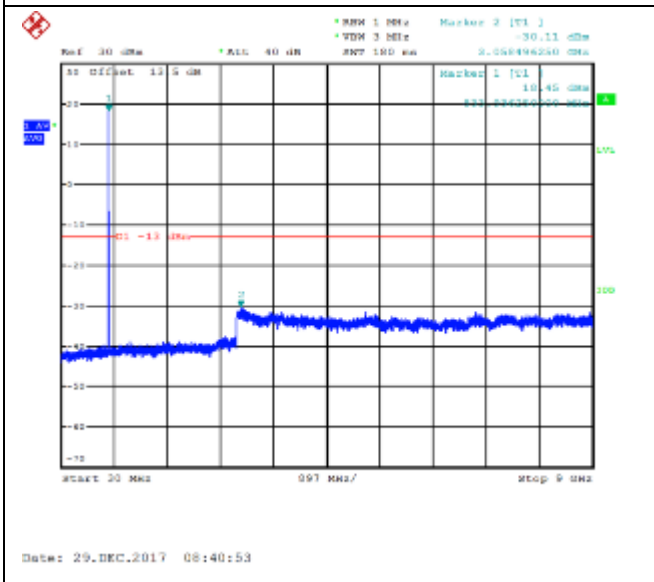

QPSK Middle channel-30MHz~9GHz