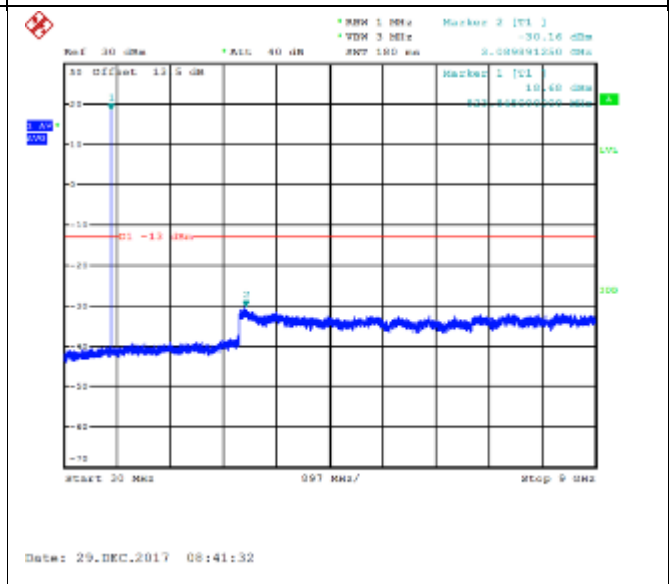

QPSK Low channel-9kHz~150kHz

16QAM Low channel-9kHz~150kHz

QPSK Low channel-150kHz~30MHz

16QAM Low channel-150kHz~30MHz

QPSK Low channel-30MHz~9GHz

16QAM Low channel-30MHz~9GHz

QPSK Middle channel-9kHz~150kHz