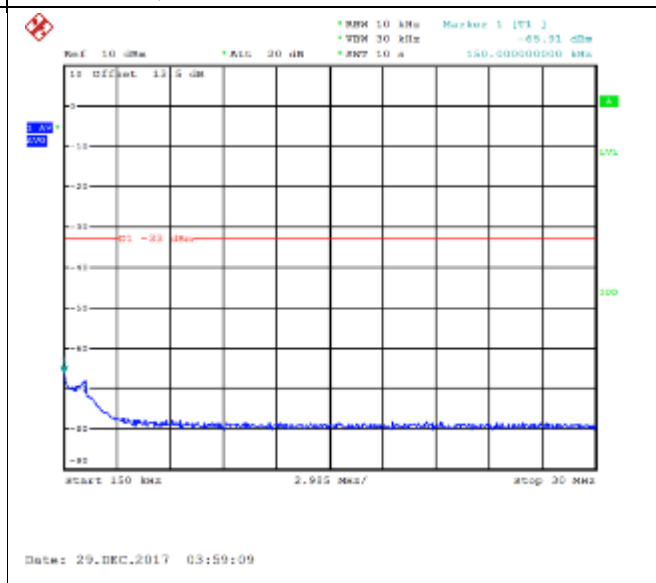

16QAM Middle channel-150kHz~30MHz