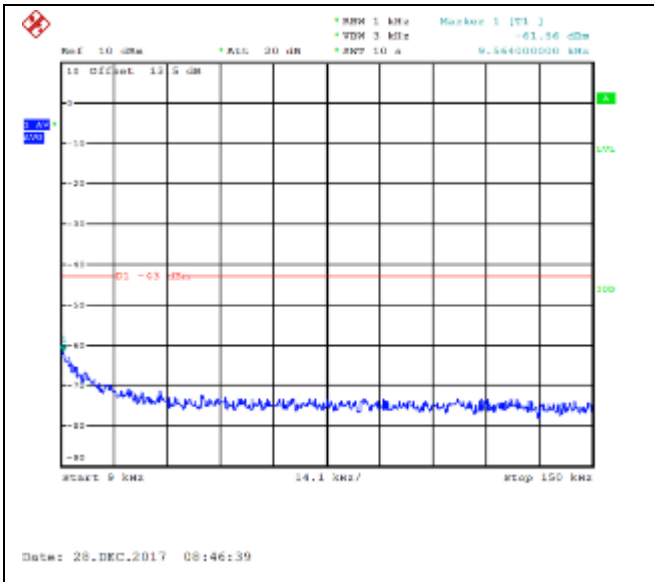

16QAM High channel-30MHz~18GHz

QPSK Low channel-9kHz~150kHz

16QAM Low channel-9kHz~150kHz

QPSK Low channel-150kHz~30MHz

16QAM Low channel-150kHz~30MHz

QPSK Low channel-30MHz~18GHz

16QAM Low channel-30MHz~18GHz