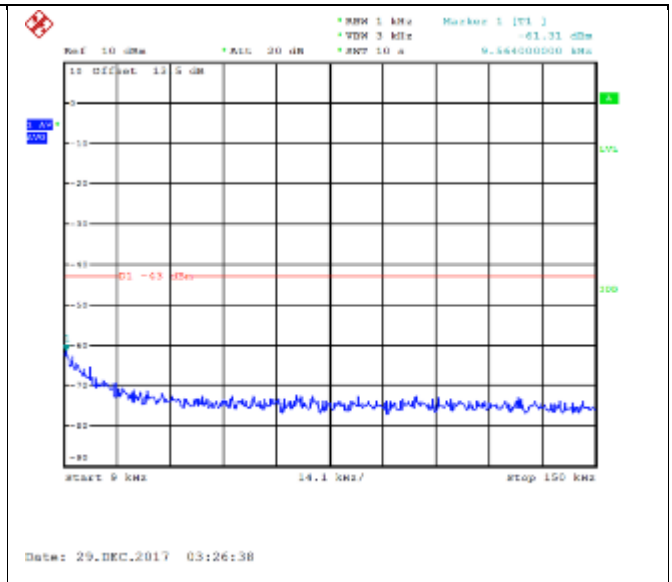

16QAM Middle channel-9kHz~150kHz