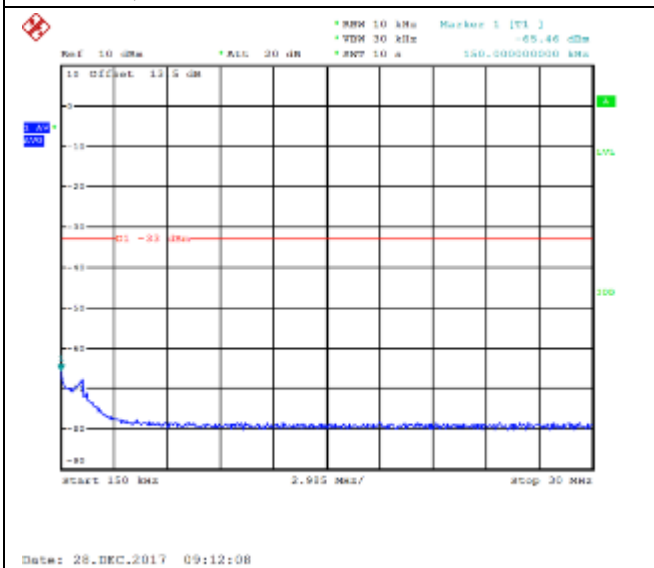

QPSK Middle channel-150kHz~30MHz