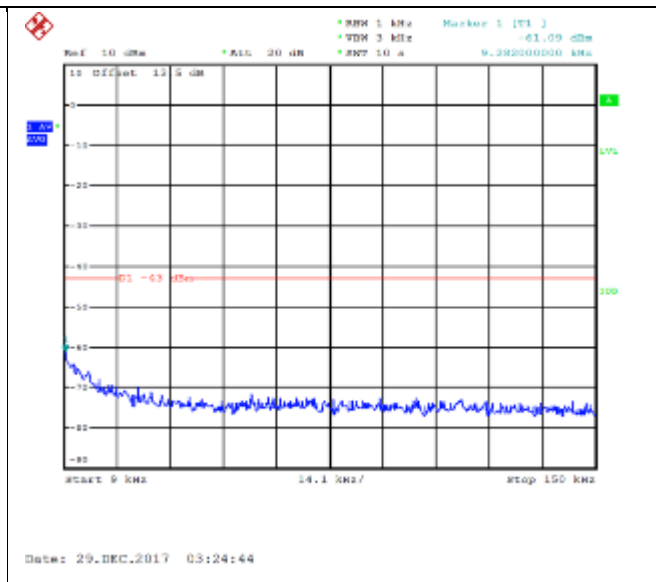

QPSK Low channel-9kHz~150kHz

16QAM Low channel-9kHz~150kHz

QPSK Low channel-150kHz~30MHz

16QAM Low channel-150kHz~30MHz

QPSK Low channel-30MHz~18GHz

16QAM Low channel-30MHz~18GHz

QPSK Middle channel-9kHz~150kHz