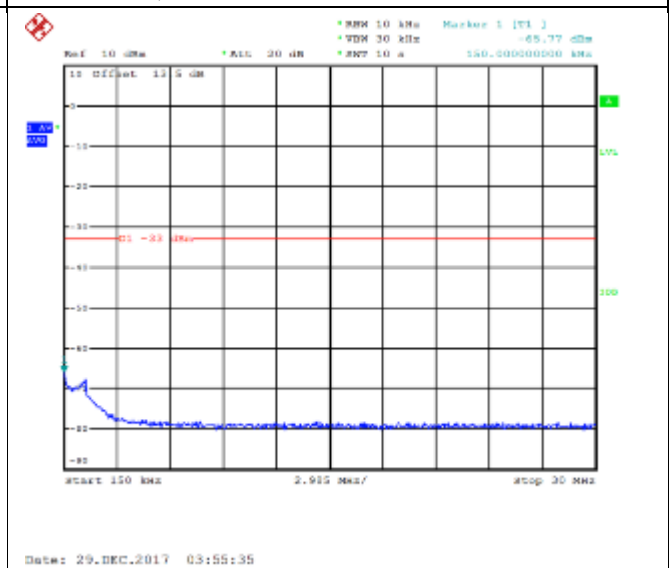

16QAM Middle channel-150kHz~30MHz