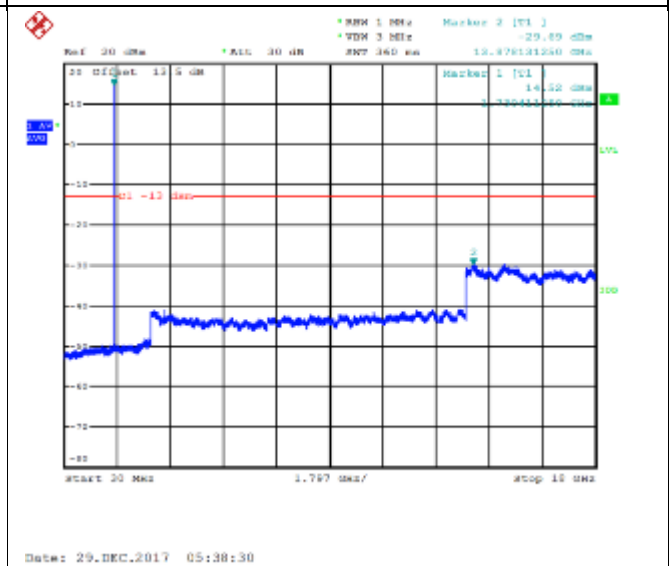

16QAM Middle channel-30MHz~18GHz