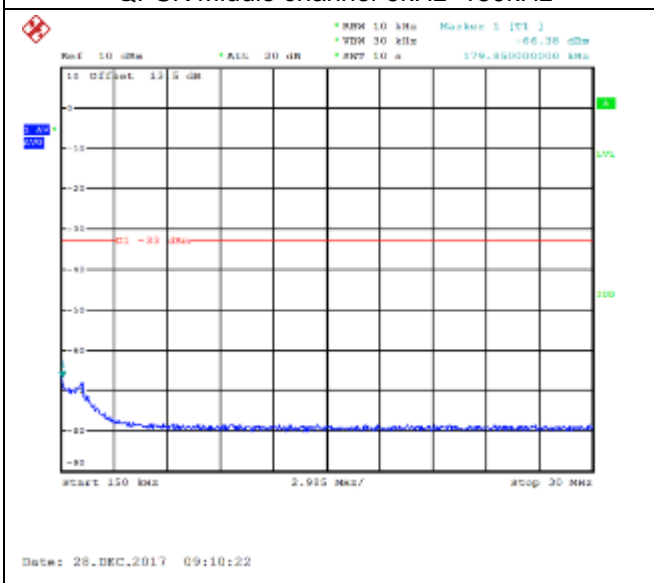

QPSK Middle channel-150kHz~30MHz