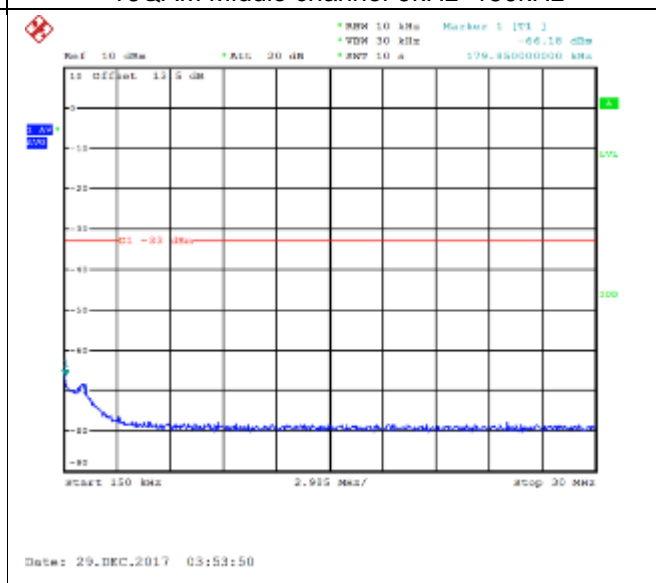

16QAM Middle channel-150kHz~30MHz