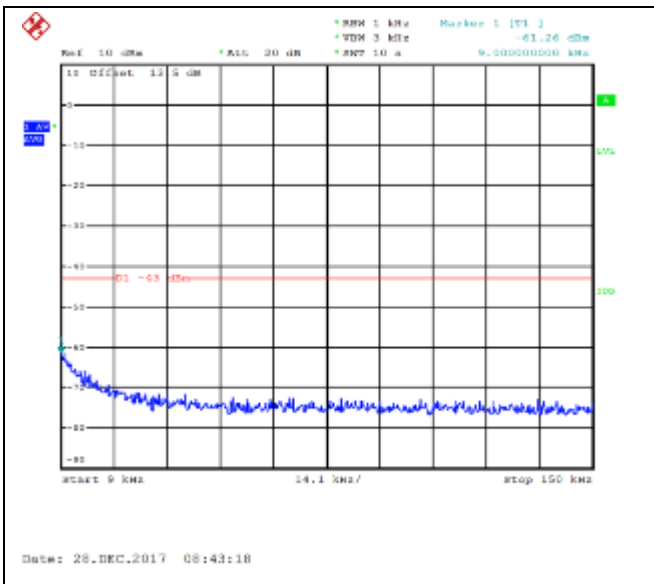

16QAM Low channel-9kHz~150kHz

QPSK Low channel-150kHz~30MHz

16QAM Low channel-150kHz~30MHz

QPSK Low channel-30MHz~18GHz

16QAM Low channel-30MHz~18GHz

QPSK Middle channel-9kHz~150kHz

16QAM Middle channel-9kHz~150kHz