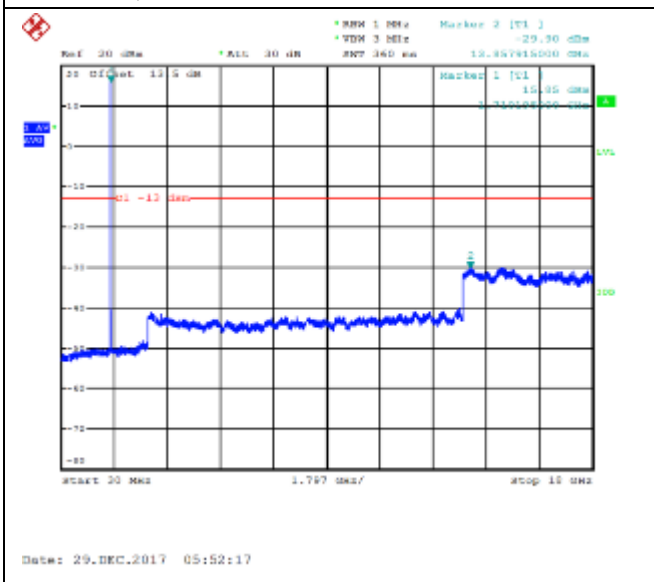

QPSK Low channel-9kHz~150kHz

16QAM Low channel-9kHz~150kHz

QPSK Low channel-150kHz~30MHz

16QAM Low channel-150kHz~30MHz

QPSK Low channel-30MHz~18GHz

16QAM Low channel-30MHz~18GHz

QPSK Middle channel-9kHz~150kHz