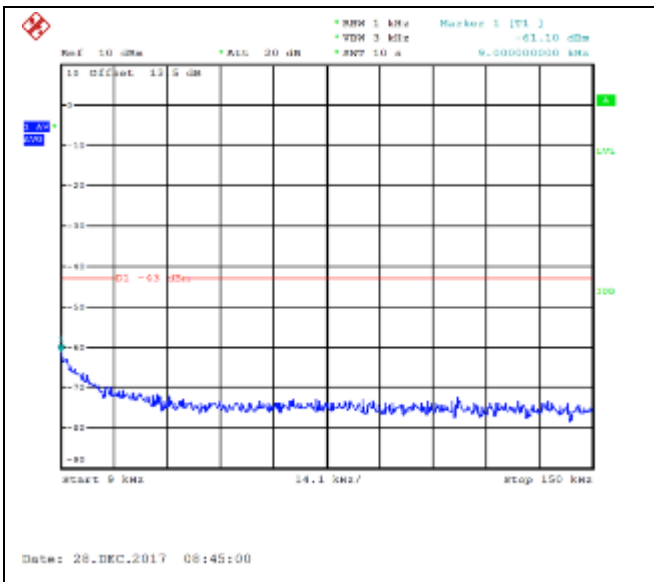

QPSK Low channel-9kHz~150kHz

16QAM Low channel-9kHz~150kHz

QPSK Low channel-150kHz~30MHz

16QAM Low channel-150kHz~30MHz

QPSK Low channel-30MHz~18GHz

16QAM Low channel-30MHz~18GHz

QPSK Middle channel-9kHz~150kHz