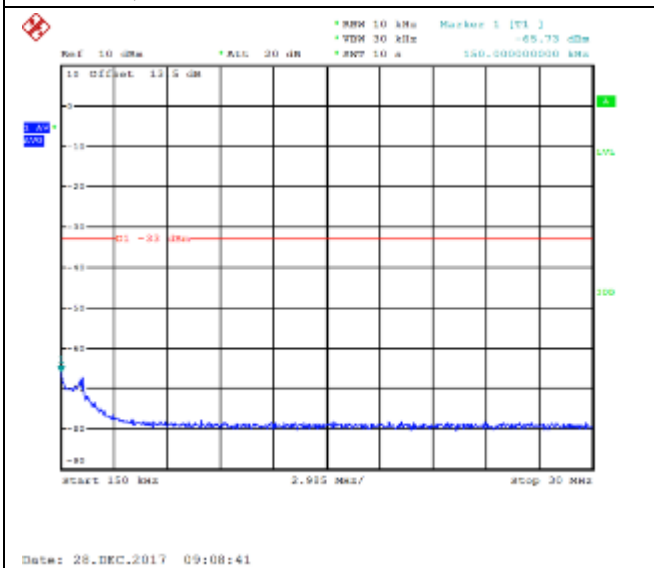

16QAM Low channel-9kHz~150kHz

QPSK Low channel-150kHz~30MHz

16QAM Low channel-150kHz~30MHz

QPSK Low channel-30MHz~18GHz

16QAM Low channel-30MHz~18GHz

QPSK Middle channel-9kHz~150kHz

16QAM Middle channel-9kHz~150kHz