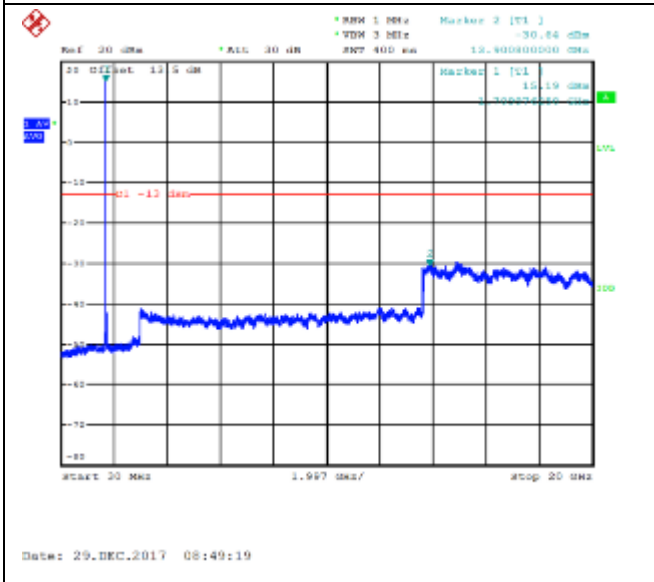

16QAM High channel-30MHz~18GHz

QPSK Low channel-9kHz~150kHz

16QAM Low channel-9kHz~150kHz

QPSK Low channel-150kHz~30MHz

16QAM Low channel-150kHz~30MHz

QPSK Low channel-30MHz~18GHz

16QAM Low channel-30MHz~18GHz