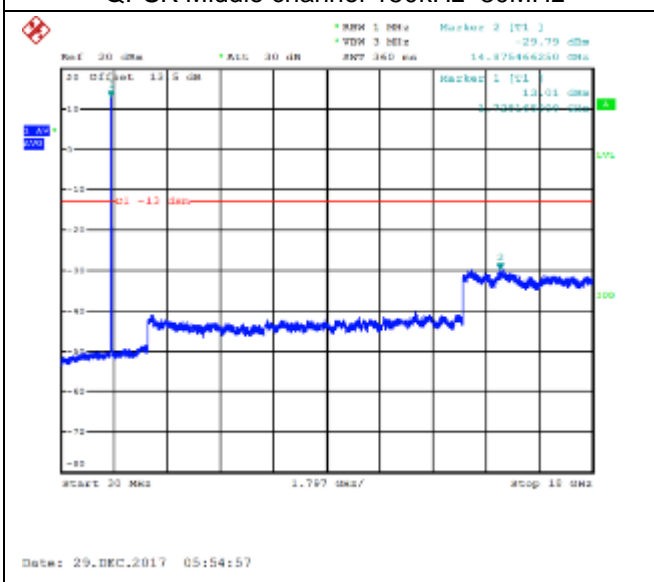

QPSK Middle channel-30MHz~18GHz