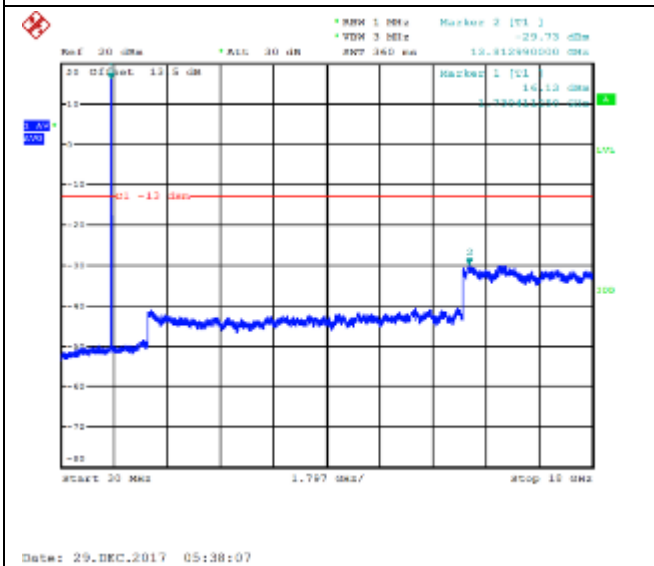

QPSK Middle channel-30MHz~18GHz