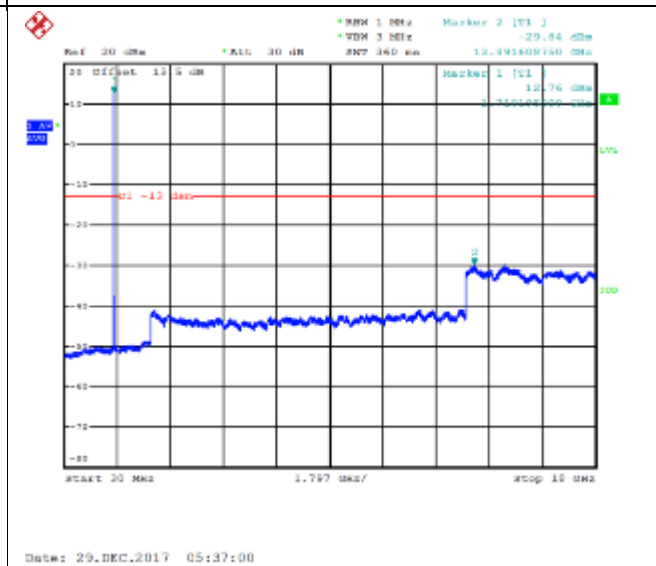

16QAM Low channel-9kHz~150kHz

QPSK Low channel-150kHz~30MHz

16QAM Low channel-150kHz~30MHz

QPSK Low channel-30MHz~18GHz

16QAM Low channel-30MHz~18GHz

QPSK Middle channel-9kHz~150kHz

16QAM Middle channel-9kHz~150kHz