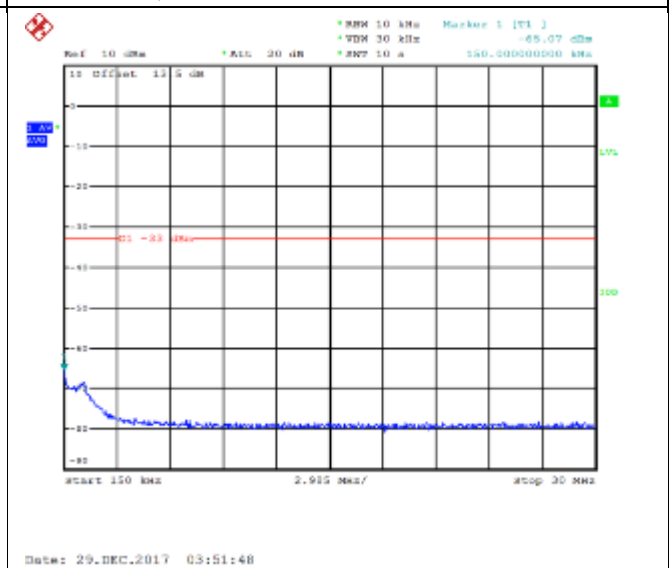

16QAM Middle channel-150kHz~30MHz