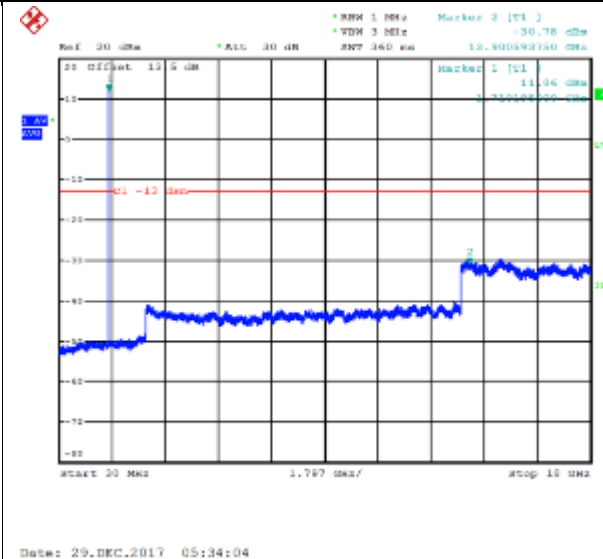

16QAM Low channel-150kHz~30MHz

QPSK Low channel-30MHz~18GHz

16QAM Low channel-30MHz~18GHz