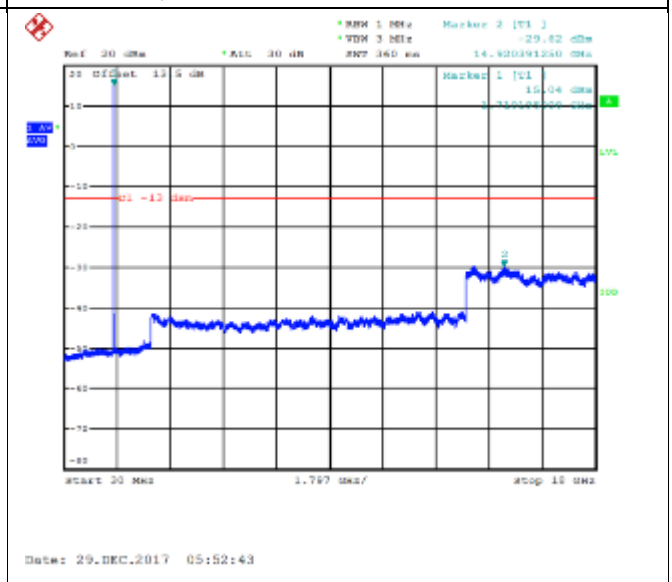

QPSK Low channel-9kHz~150kHz

16QAM Low channel-9kHz~150kHz

QPSK Low channel-150kHz~30MHz

16QAM Low channel-150kHz~30MHz

QPSK Low channel-30MHz~18GHz

16QAM Low channel-30MHz~18GHz

QPSK Middle channel-9kHz~150kHz