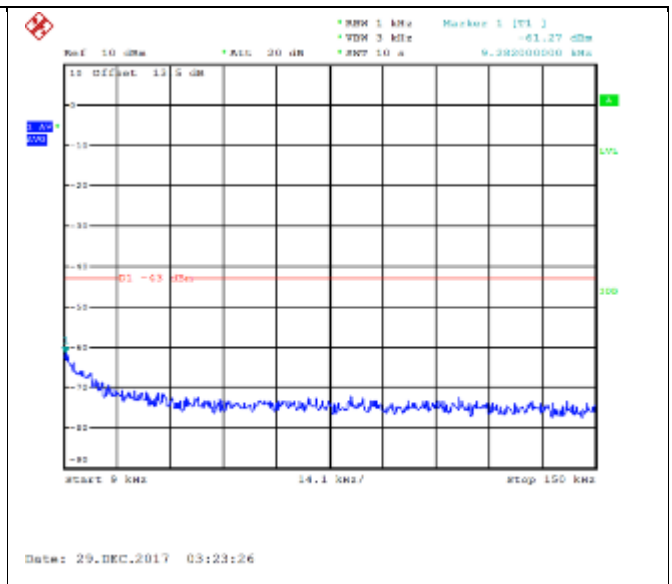

16QAM Low channel-9kHz~150kHz

QPSK Low channel-150kHz~30MHz

16QAM Low channel-150kHz~30MHz

QPSK Low channel-30MHz~18GHz

16QAM Low channel-30MHz~18GHz

QPSK Middle channel-9kHz~150kHz

16QAM Middle channel-9kHz~150kHz