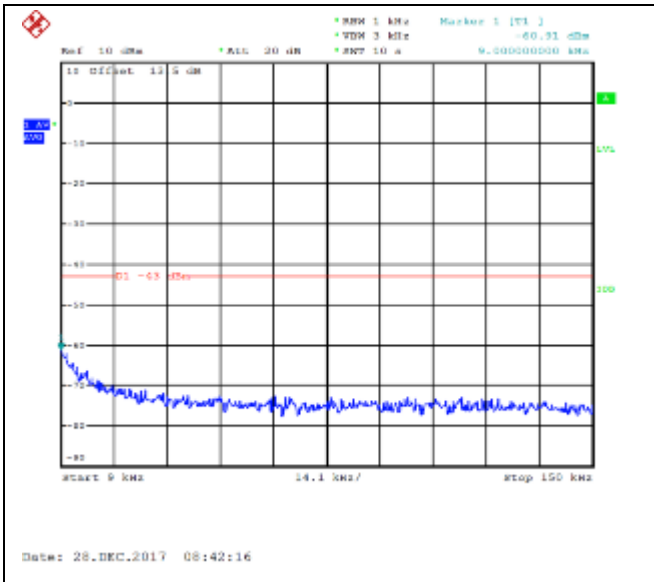

QPSK Middle channel-9kHz~150kHz