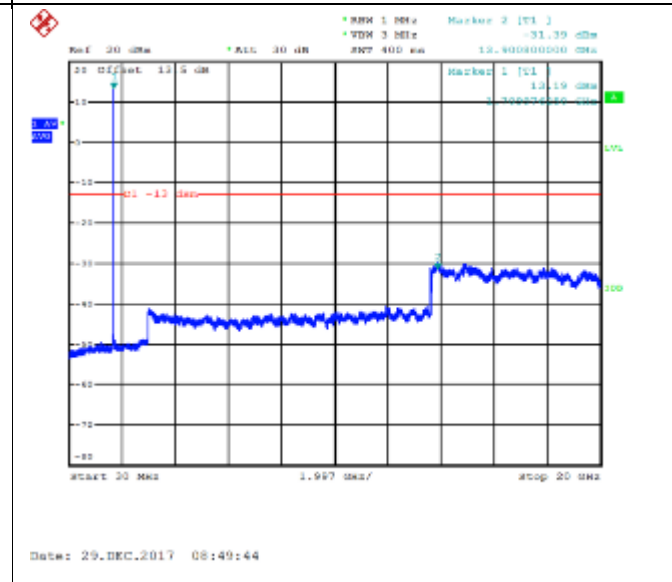

16QAM High channel-30MHz~18GHz

QPSK Low channel-9kHz~150kHz

16QAM Low channel-9kHz~150kHz

QPSK Low channel-150kHz~30MHz

16QAM Low channel-150kHz~30MHz

QPSK Low channel-30MHz~18GHz

16QAM Low channel-30MHz~18GHz