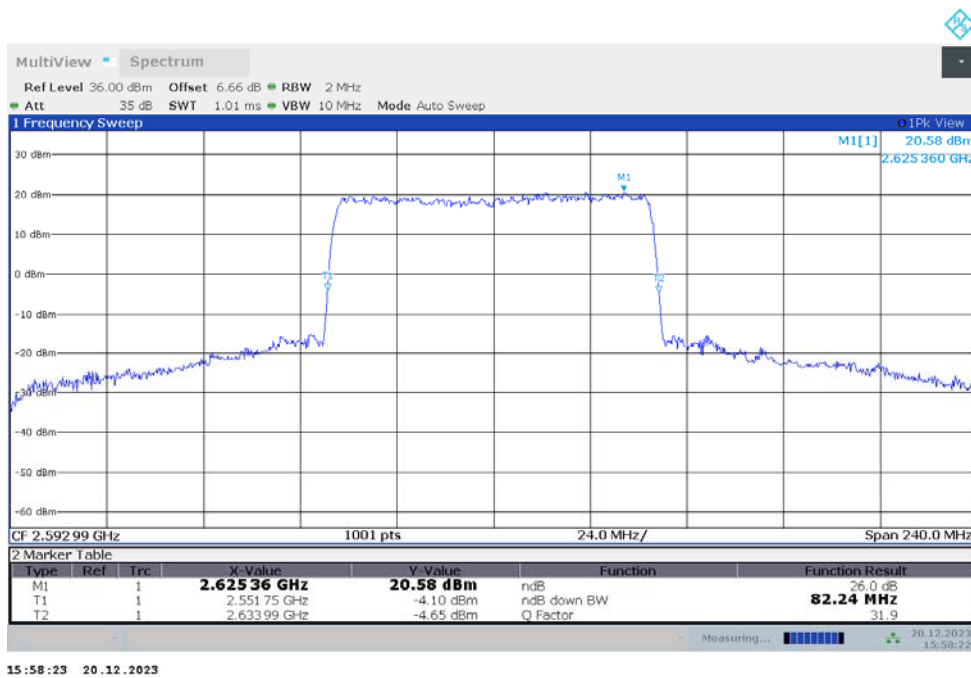

n41

n41,80MHz(-26dBc)

Frequency (MHz)	Emission Bandwidth (-26dBc) (MHz)	
	DFT-s-pi/2 BPSK	DFT-s-QPSK
2592.99	82.240	82.240

n41,80MHz Bandwidth,DFT-s-pi/2 BPSK (-26dBc BW)

n41,80MHz Bandwidth,DFT-s-QPSK (-26dBc BW)