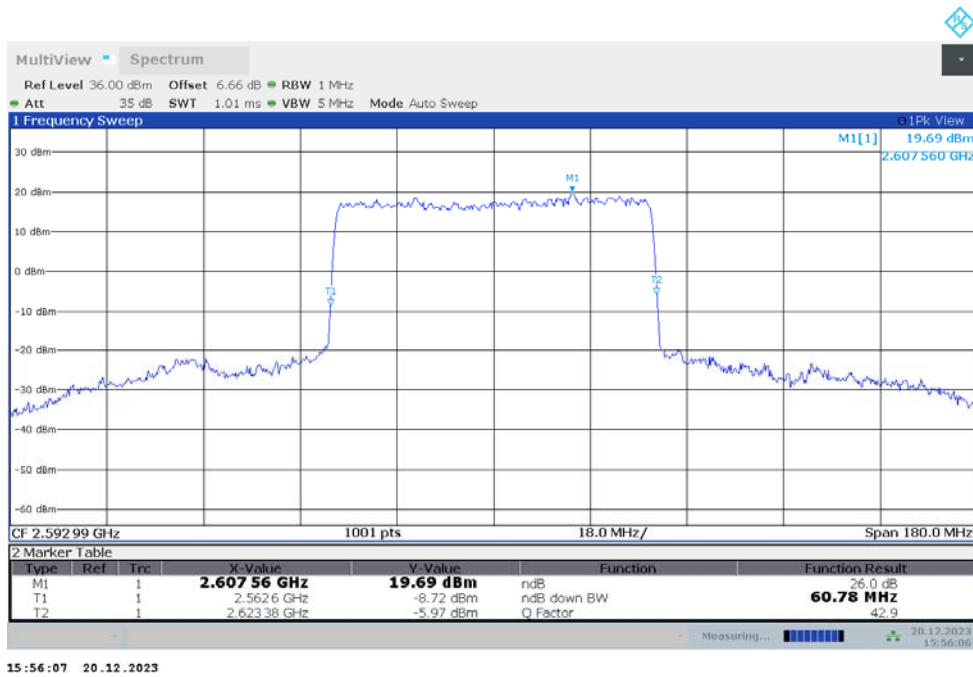

n41

n41,60MHz(-26dBc)

Frequency (MHz)	Emission Bandwidth (-26dBc) (MHz)	
	DFT-s-pi/2 BPSK	DFT-s-QPSK
2592.99	60.780	60.600

n41,60MHz Bandwidth,DFT-s-pi/2 BPSK (-26dBc BW)