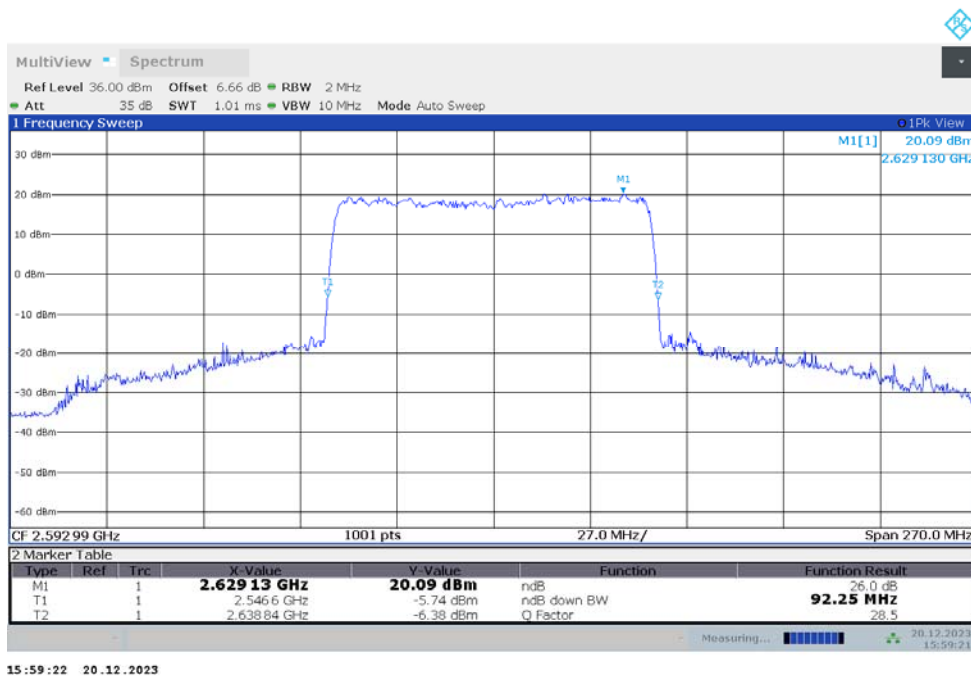

n41

n41,90MHz(-26dBc)

Frequency (MHz)	Emission Bandwidth (-26dBc) (MHz)	
	DFT-s-pi/2 BPSK	DFT-s-QPSK
2592.99	92.250	92.250

n41,90MHz Bandwidth,DFT-s-pi/2 BPSK (-26dBc BW)

n41,90MHz Bandwidth,DFT-s-QPSK (-26dBc BW)