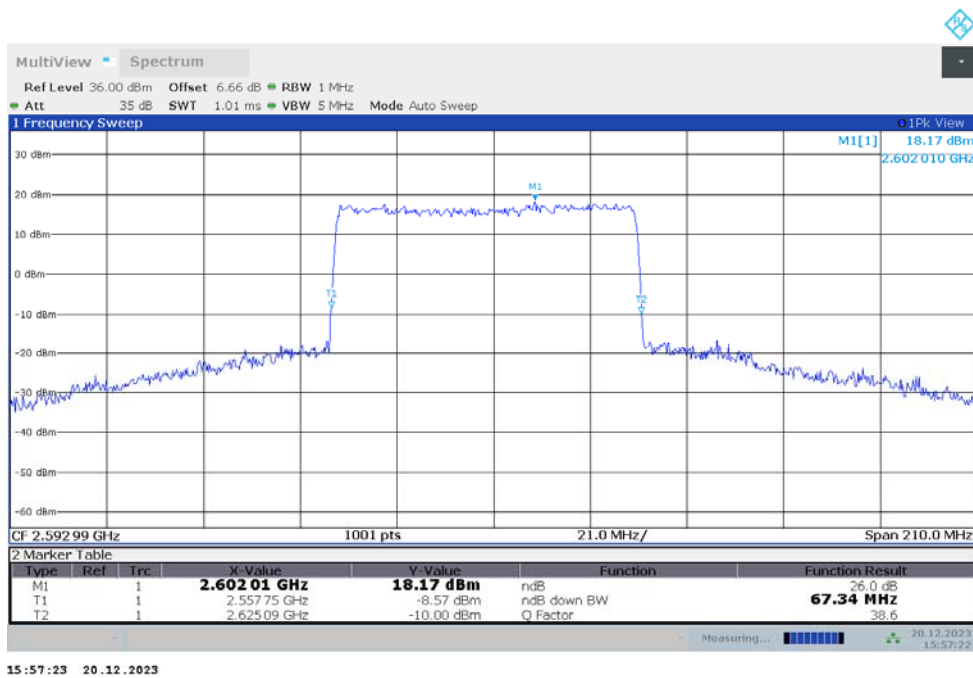

n41

n41,70MHz(-26dBc)

Frequency (MHz)	Emission Bandwidth (-26dBc) (MHz)	
	DFT-s-pi/2 BPSK	DFT-s-QPSK
2592.99	67.340	67.340

n41,70MHz Bandwidth,DFT-s-pi/2 BPSK (-26dBc BW)

n41,70MHz Bandwidth,DFT-s-QPSK (-26dBc BW)