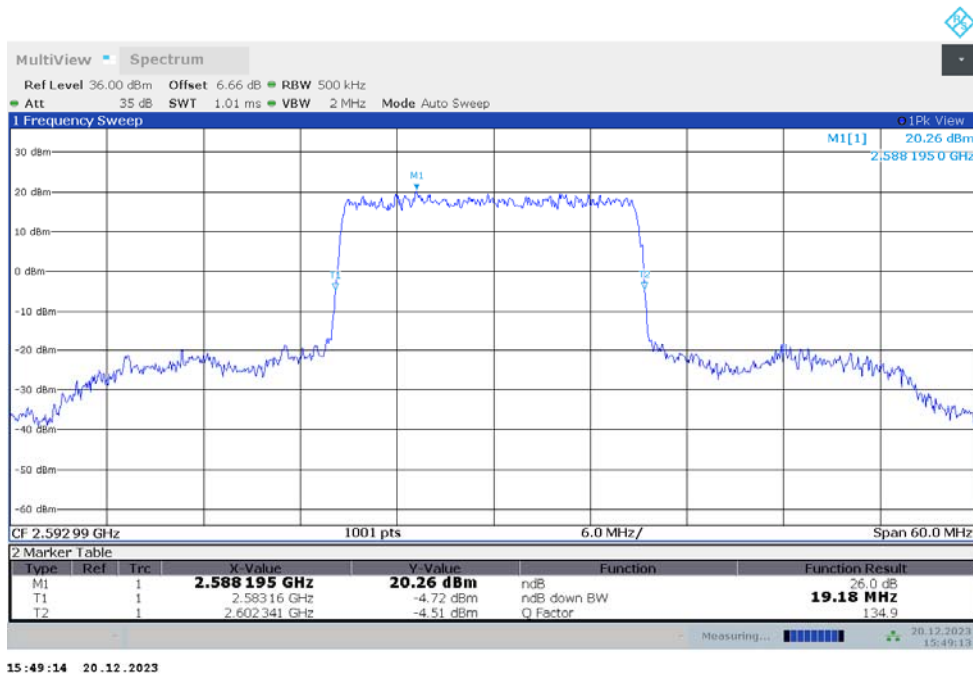

n41

n41,20MHz(-26dBc)

Frequency (MHz)	Emission Bandwidth (-26dBc) (MHz)	
	DFT-s-pi/2 BPSK	DFT-s-QPSK
2592.99	19.181	19.241

n41,20MHz Bandwidth,DFT-s-pi/2 BPSK (-26dBc BW)