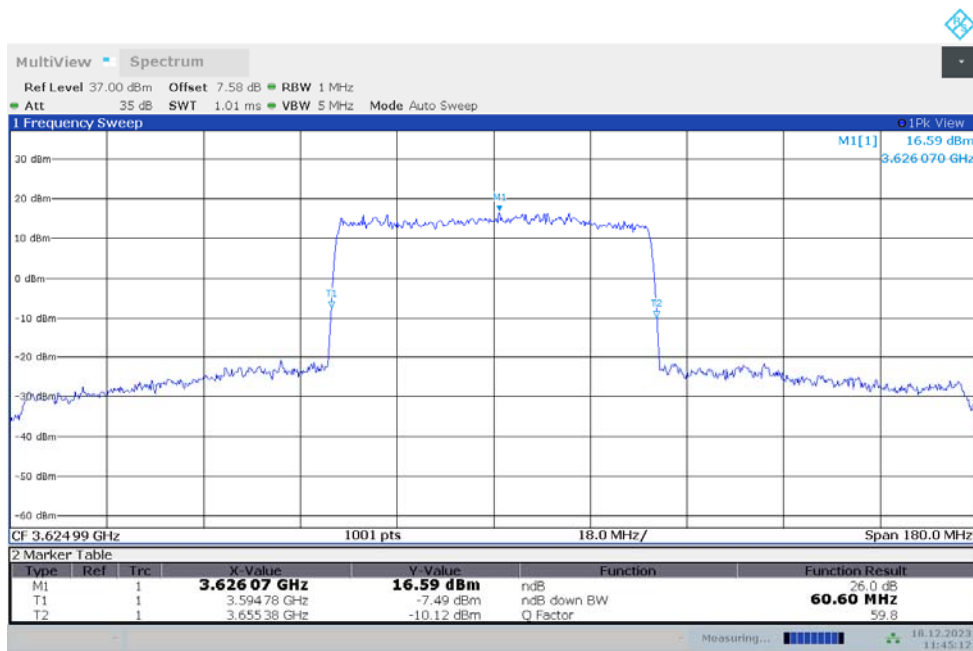

n48

n48,60MHz(-26dBc)

Frequency (MHz)	Emission Bandwidth (-26dBc) (MHz)	
	DFT-s-pi/2 BPSK	DFT-s-QPSK
3624.99	60.780	60.600

n48,60MHz Bandwidth,DFT-s-pi/2 BPSK (-26dBc BW)

11:44:55 18.12.2023

n48,60MHz Bandwidth,DFT-s-QPSK (-26dBc BW)