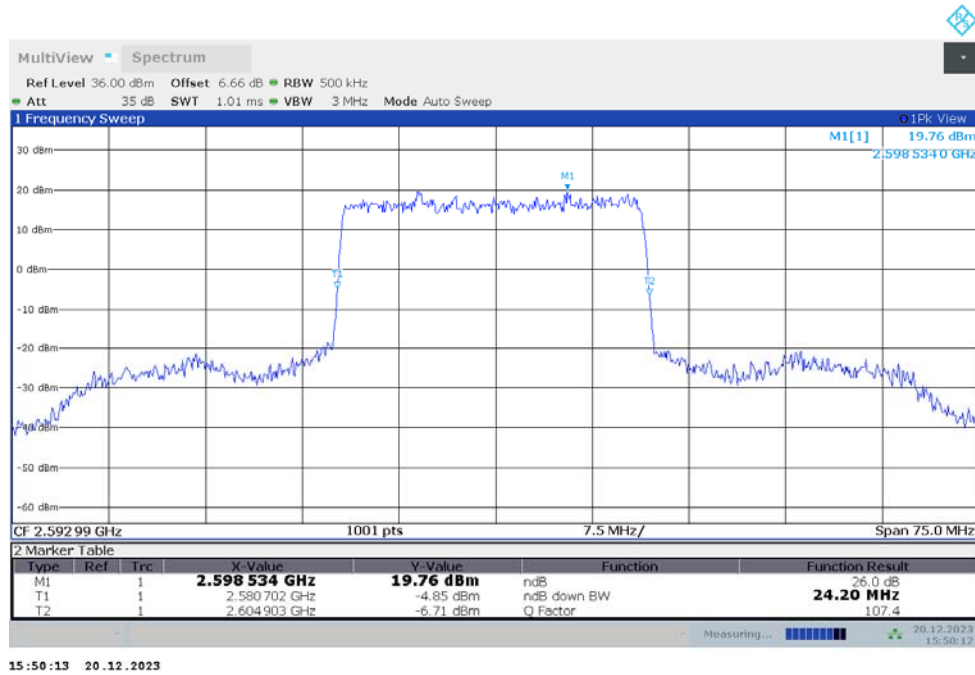

n41

n41,25MHz(-26dBc)

Frequency (MHz)	Emission Bandwidth (-26dBc) (MHz)	
	DFT-s-pi/2 BPSK	DFT-s-QPSK
2592.99	24.201	24.276

n41,25MHz Bandwidth,DFT-s-pi/2 BPSK (-26dBc BW)