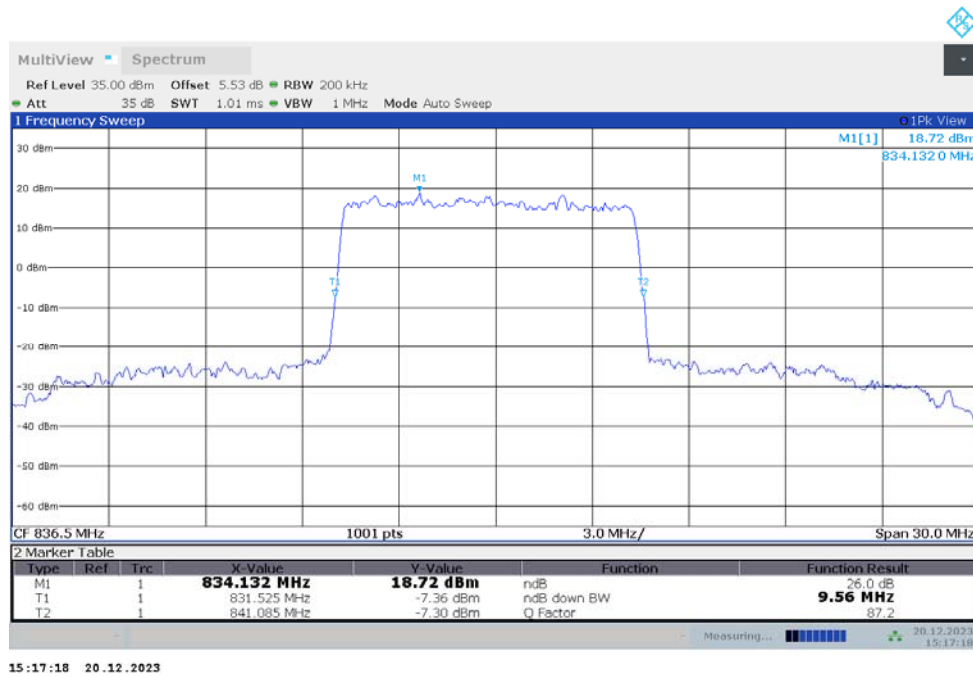

n5
n5,10MHz(-26dBc)

Frequency (MHz)	Emission Bandwidth (-26dBc) (MHz)	
	DFT-s-pi/2 BPSK	DFT-s-QPSK
836.5	9.560	9.530

n5,10MHz Bandwidth,DFT-s-pi/2 BPSK (-26dBc BW)