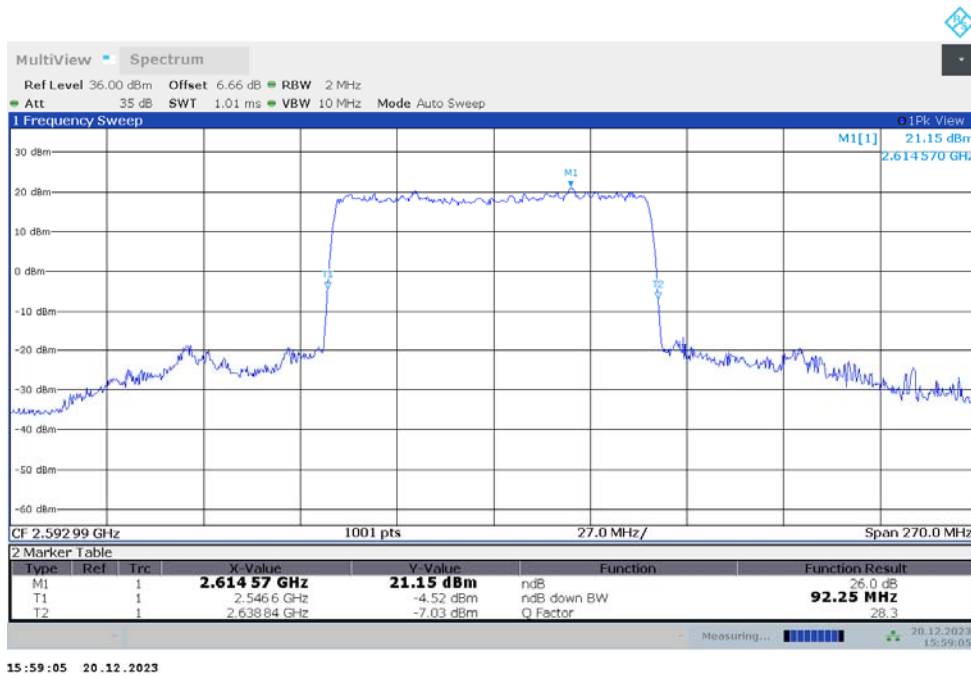

n41

n41,90MHz(-26dBc)

Frequency (MHz)	Emission Bandwidth (-26dBc) (MHz)	
	DFT-s-pi/2 BPSK	DFT-s-QPSK
2592.99	92.250	92.250

n41,90MHz Bandwidth,DFT-s-pi/2 BPSK (-26dBc BW)