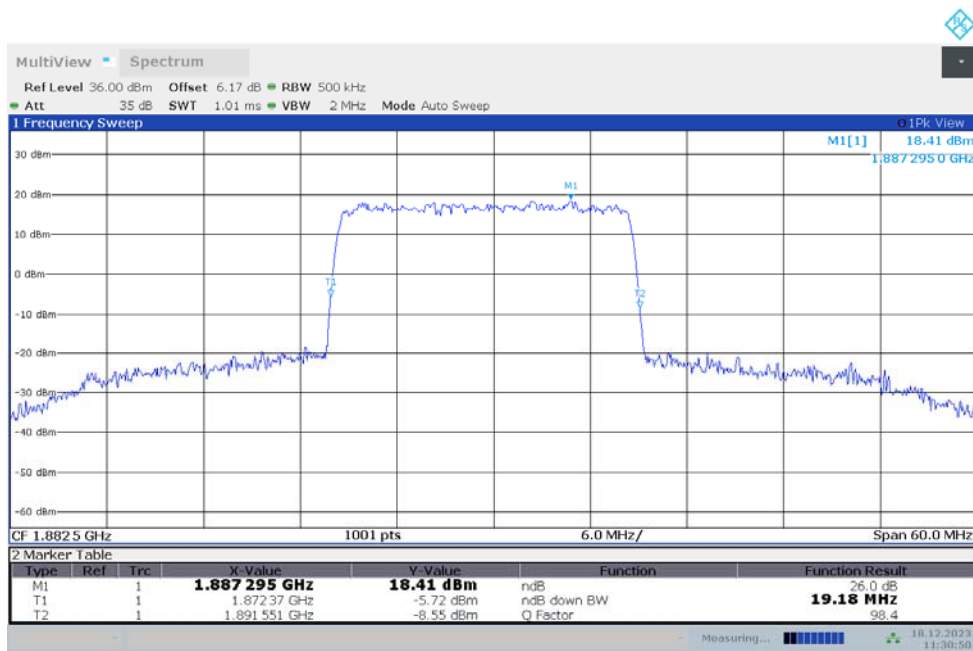

n25  
n25,20MHz(-26dBc)

Frequency (MHz)	Emission Bandwidth (-26dBc) (MHz)	
	DFT-s-pi/2 BPSK	DFT-s-QPSK
1882.5	19.121	19.181

n25,20MHz Bandwidth,DFT-s-pi/2 BPSK (-26dBc BW)

11:30:34 18.12.2023

n25,20MHz Bandwidth,DFT-s-QPSK (-26dBc BW)