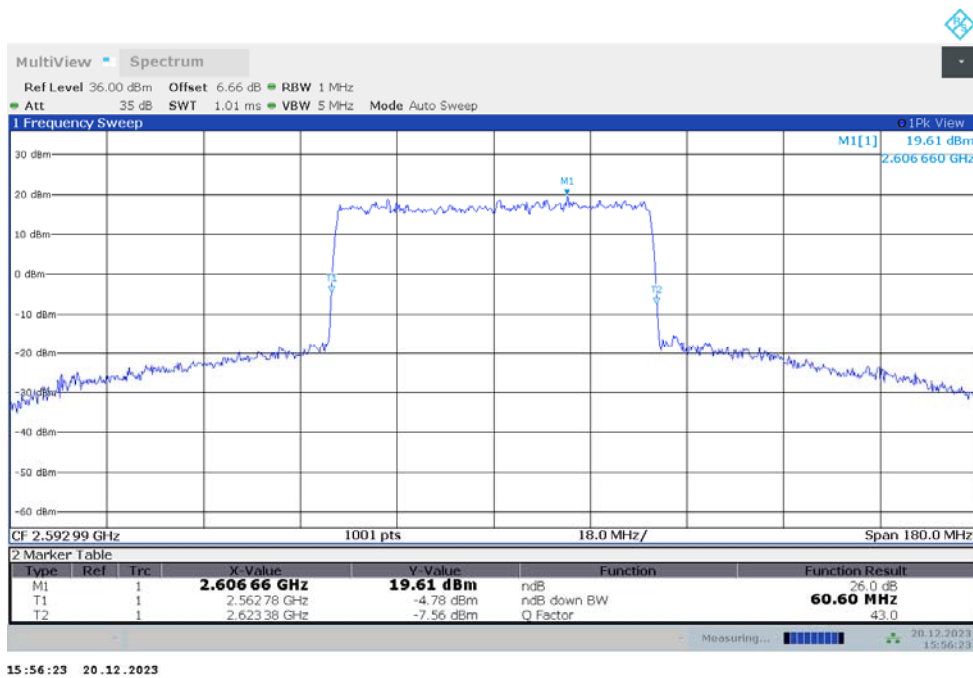

n41

n41,60MHz(-26dBc)

Frequency (MHz)	Emission Bandwidth (-26dBc) (MHz)	
	DFT-s-pi/2 BPSK	DFT-s-QPSK
2592.99	60.780	60.600

n41,60MHz Bandwidth,DFT-s-pi/2 BPSK (-26dBc BW)

n41,60MHz Bandwidth,DFT-s-QPSK (-26dBc BW)