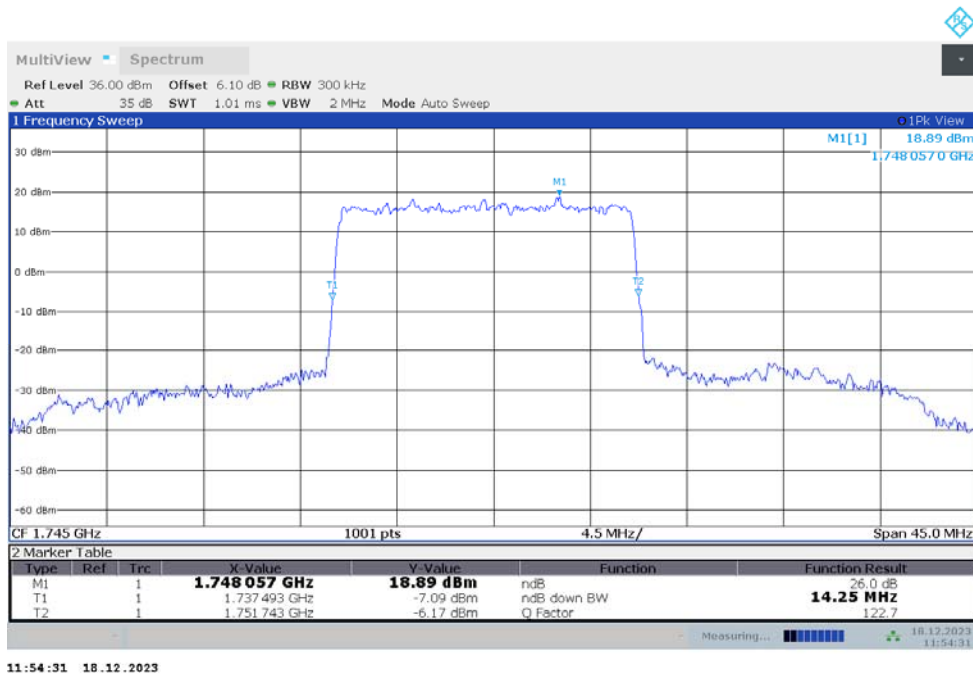

n66

n66,15MHz(-26dBc)

Frequency (MHz)	Emission Bandwidth (-26dBc) (MHz)	
	DFT-s-pi/2 BPSK	DFT-s-QPSK
1745	14.251	14.296

n66,15MHz Bandwidth,DFT-s-pi/2 BPSK (-26dBc BW)