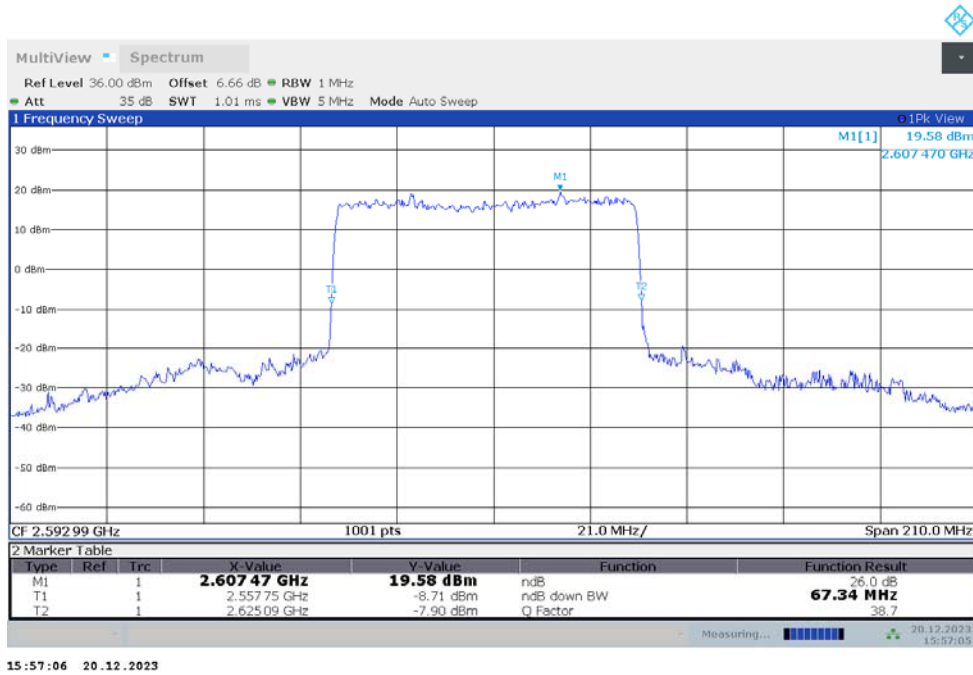

n41

n41,70MHz(-26dBc)

Frequency (MHz)	Emission Bandwidth (-26dBc) (MHz)	
	DFT-s-pi/2 BPSK	DFT-s-QPSK
2592.99	67.340	67.340

n41,70MHz Bandwidth,DFT-s-pi/2 BPSK (-26dBc BW)