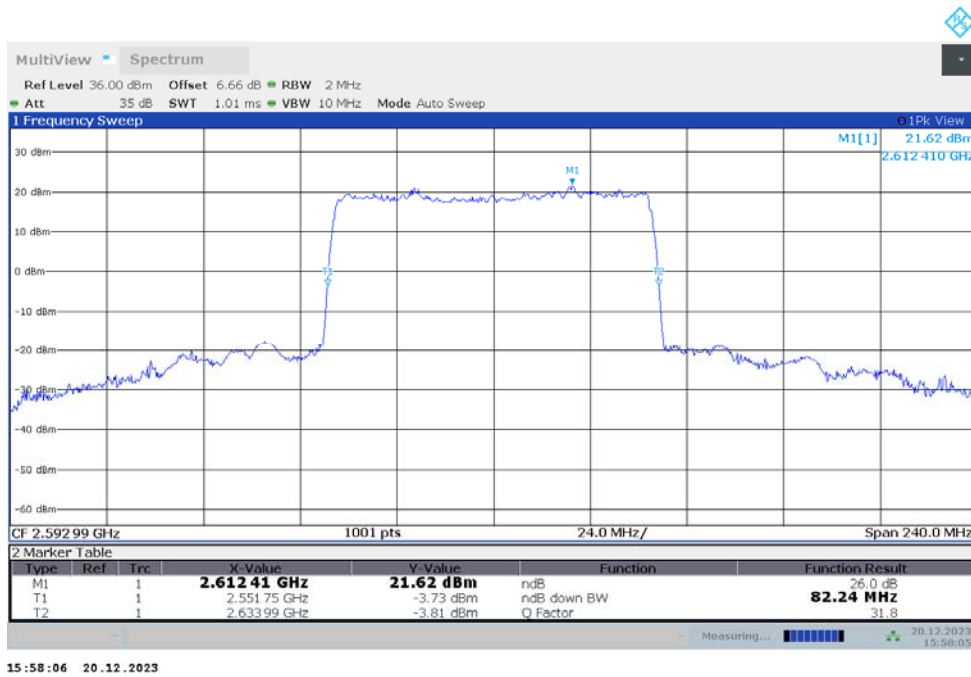

n41

n41,80MHz(-26dBc)

Frequency (MHz)	Emission Bandwidth (-26dBc) (MHz)	
	DFT-s-pi/2 BPSK	DFT-s-QPSK
2592.99	82.240	82.240

n41,80MHz Bandwidth,DFT-s-pi/2 BPSK (-26dBc BW)