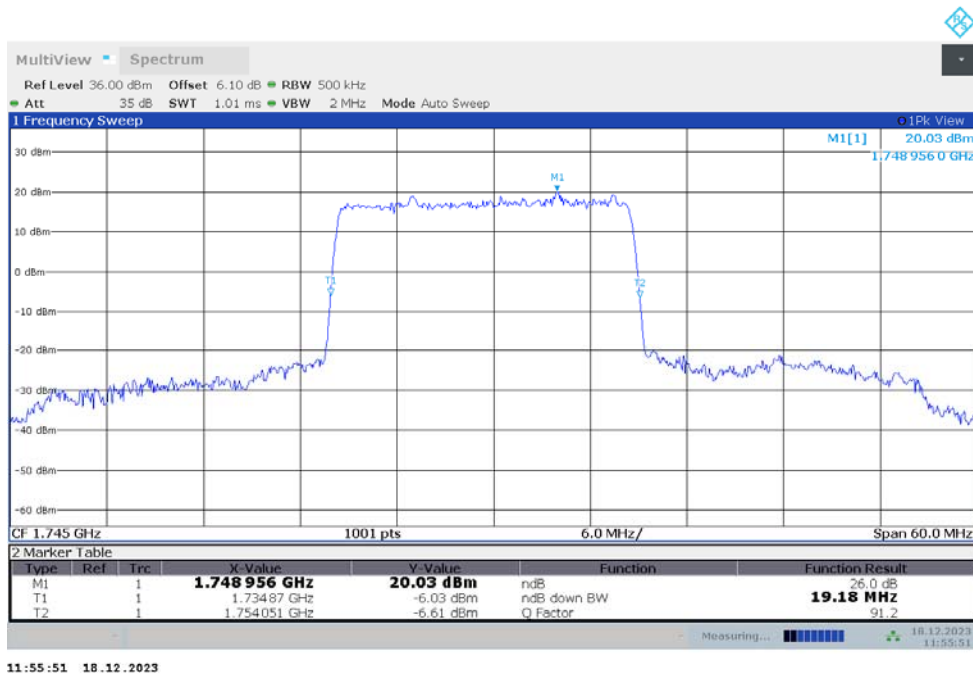

n66

n66,20MHz(-26dBc)

Frequency (MHz)	Emission Bandwidth (-26dBc) (MHz)	
	DFT-s-pi/2 BPSK	DFT-s-QPSK
1745	19.181	19.241

n66,20MHz Bandwidth,DFT-s-pi/2 BPSK (-26dBc BW)