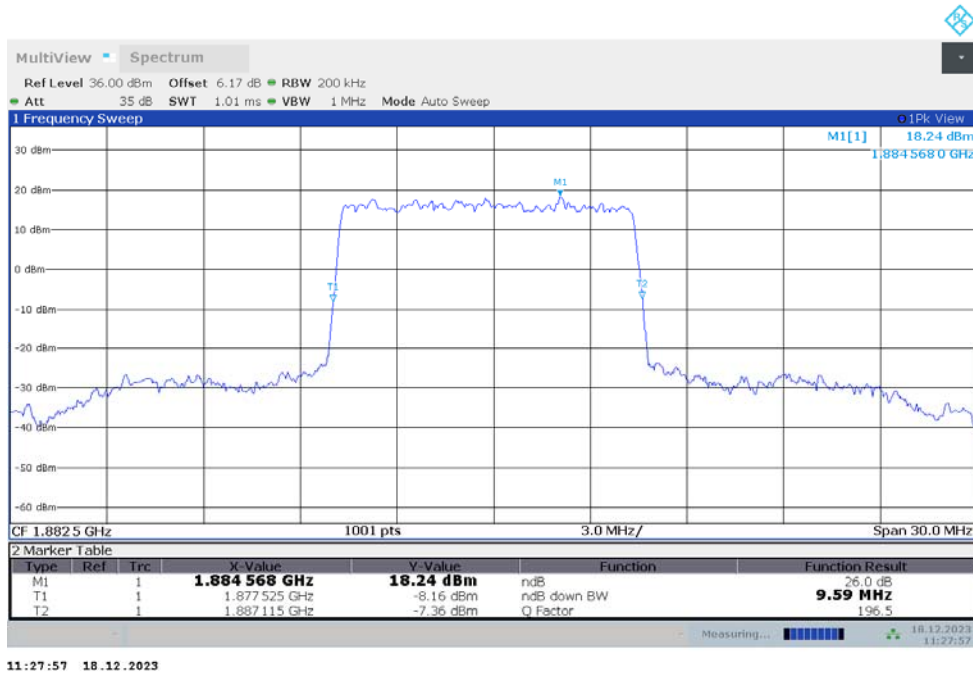

n25

n25,10MHz(-26dBc)

Frequency (MHz)	Emission Bandwidth (-26dBc) (MHz)	
	DFT-s-pi/2 BPSK	DFT-s-QPSK
1882.5	9.590	9.590

n25,10MHz Bandwidth,DFT-s-pi/2 BPSK (-26dBc BW)