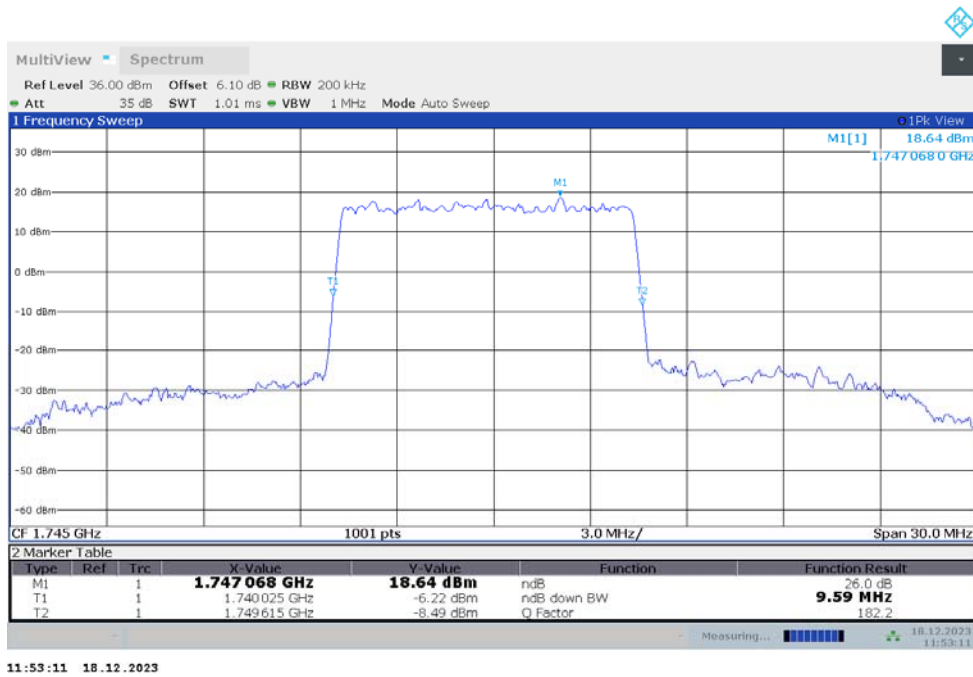

n66

n66,10MHz(-26dBc)

Frequency (MHz)	Emission Bandwidth (-26dBc) (MHz)	
	DFT-s-pi/2 BPSK	DFT-s-QPSK
1745	9.590	9.530

n66,10MHz Bandwidth,DFT-s-pi/2 BPSK (-26dBc BW)