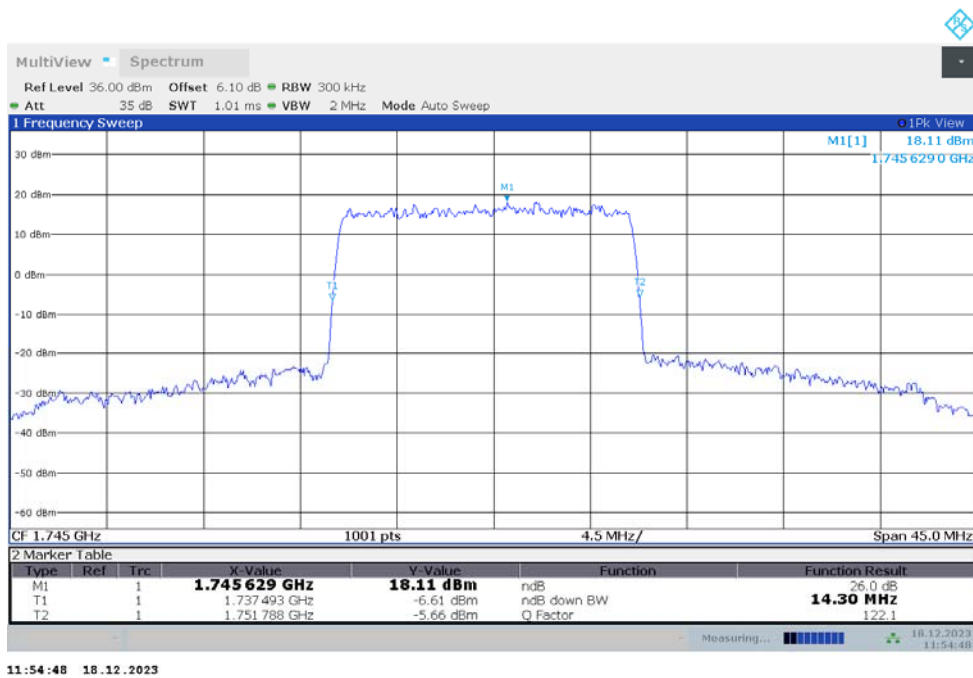

n66

n66,15MHz(-26dBc)

Frequency (MHz)	Emission Bandwidth (-26dBc) (MHz)	
	DFT-s-pi/2 BPSK	DFT-s-QPSK
1745	14.251	14.296

n66,15MHz Bandwidth,DFT-s-pi/2 BPSK (-26dBc BW)

n66,15MHz Bandwidth,DFT-s-QPSK (-26dBc BW)