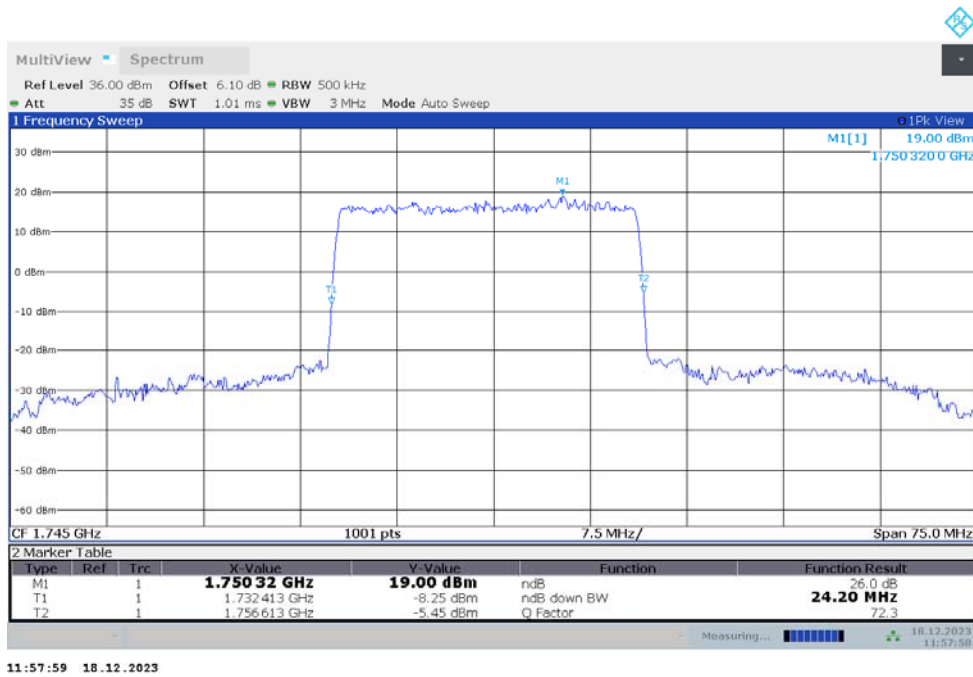

n66

n66,25MHz(-26dBc)

Frequency (MHz)	Emission Bandwidth (-26dBc) (MHz)	
	DFT-s-pi/2 BPSK	DFT-s-QPSK
1745	24.201	24.276

n66,25MHz Bandwidth,DFT-s-pi/2 BPSK (-26dBc BW)