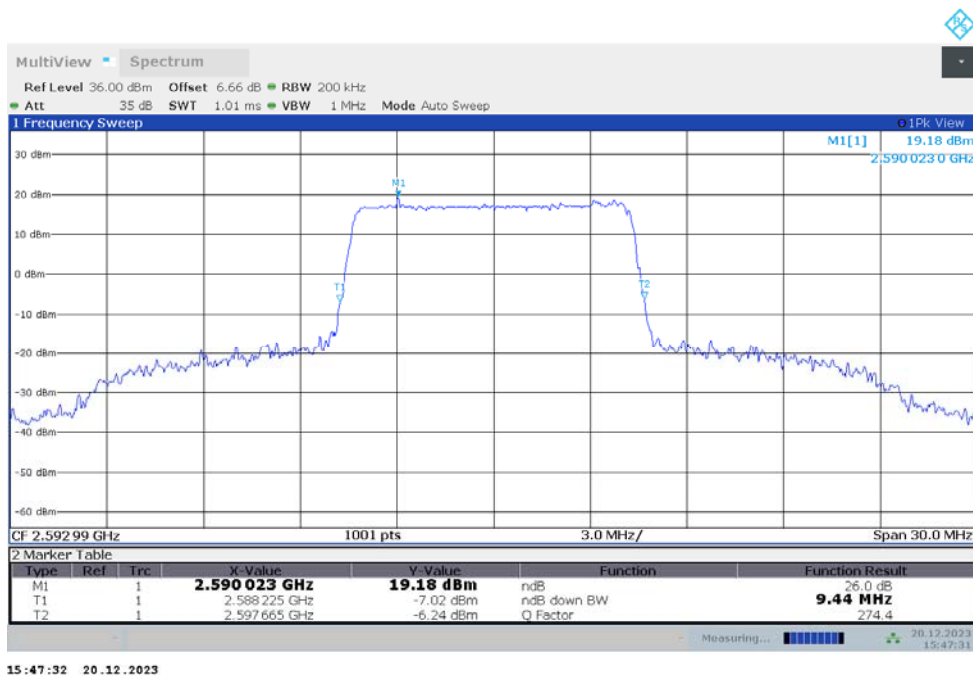

n41

n41,10MHz(-26dBc)

Frequency (MHz)	Emission Bandwidth (-26dBc) (MHz)	
	DFT-s-pi/2 BPSK	DFT-s-QPSK
2592.99	9.441	9.441

n41,10MHz Bandwidth,DFT-s-pi/2 BPSK (-26dBc BW)

n41,10MHz Bandwidth,DFT-s-QPSK (-26dBc BW)