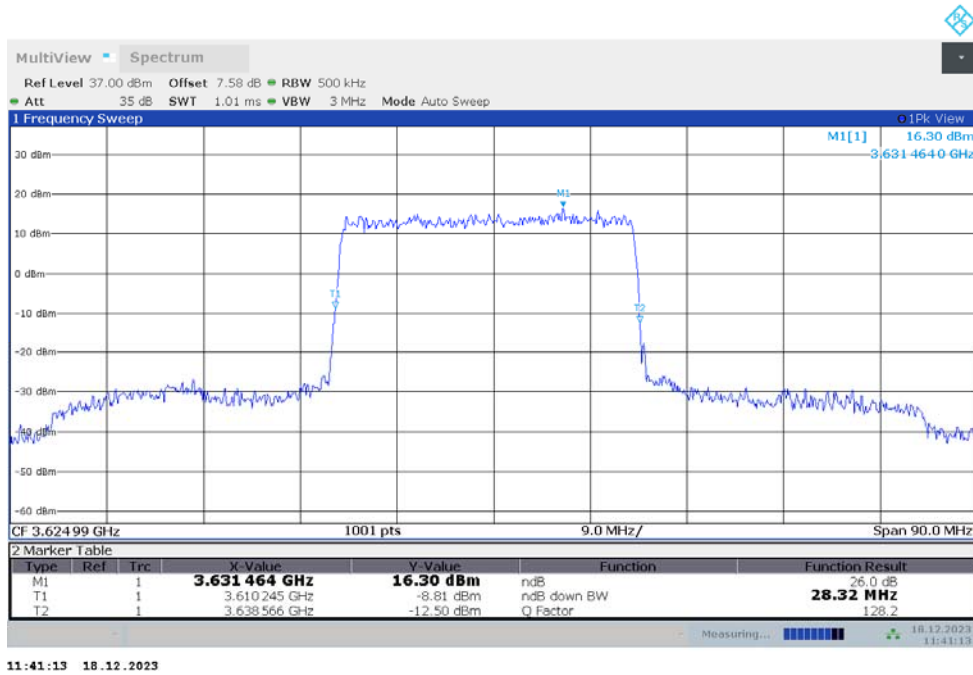

n48
n48,30MHz(-26dBc)

Frequency (MHz)	Emission Bandwidth (-26dBc) (MHz)	
	DFT-s-pi/2 BPSK	DFT-s-QPSK
3624.99	28.322	28.322

n48,30MHz Bandwidth,DFT-s-pi/2 BPSK (-26dBc BW)