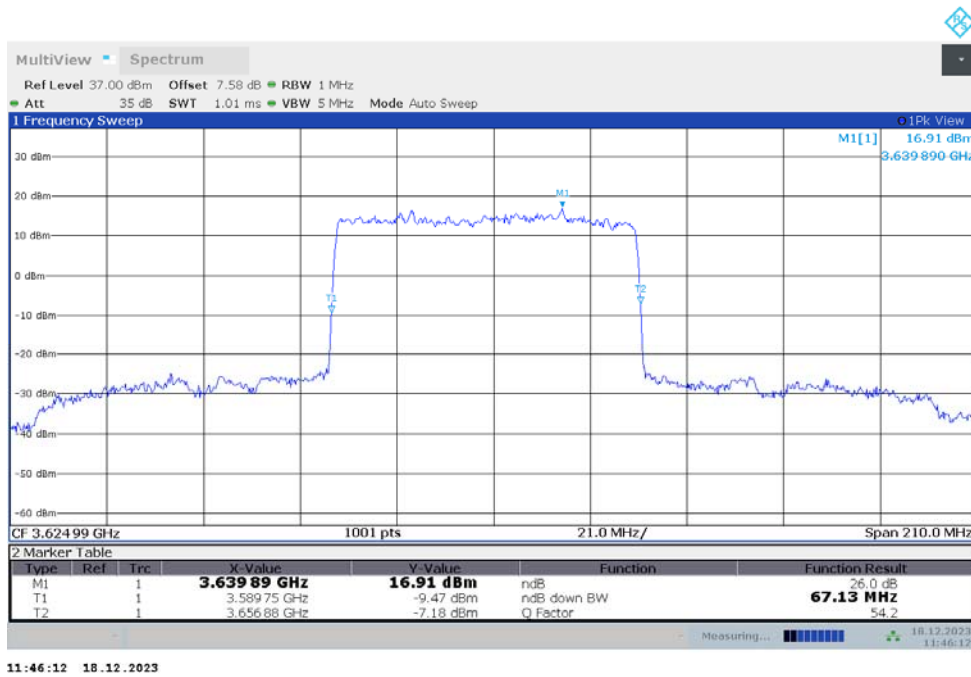

n48

n48,70MHz(-26dBc)

Frequency (MHz)	Emission Bandwidth (-26dBc) (MHz)	
	DFT-s-pi/2 BPSK	DFT-s-QPSK
3624.99	67.130	67.130

n48,70MHz Bandwidth,DFT-s-pi/2 BPSK (-26dBc BW)