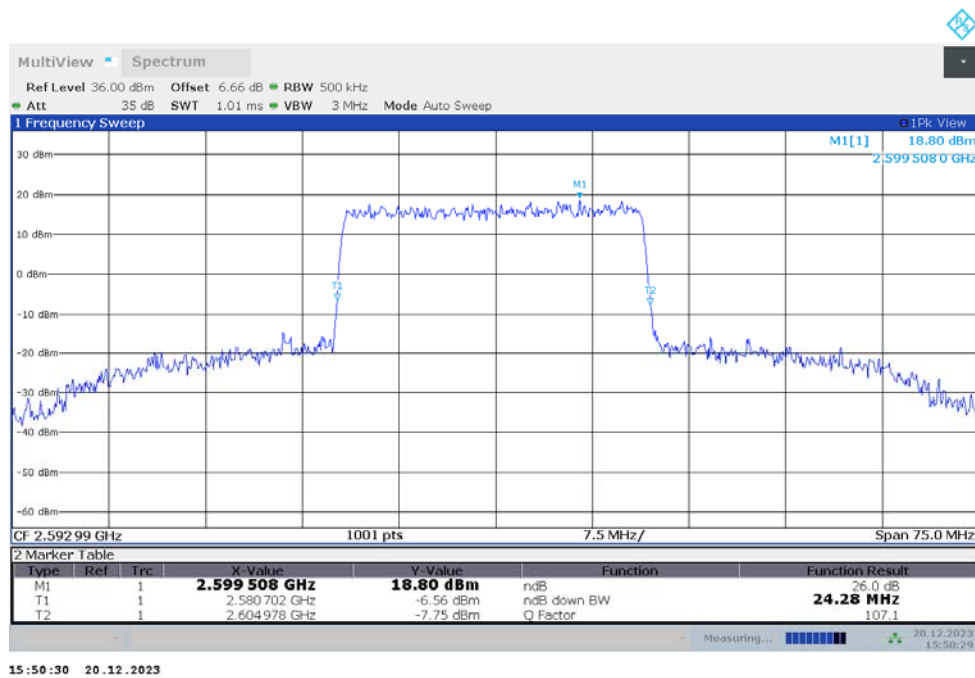

n41

n41,25MHz(-26dBc)

Frequency (MHz)	Emission Bandwidth (-26dBc) (MHz)	
	DFT-s-pi/2 BPSK	DFT-s-QPSK
2592.99	24.201	24.276

n41,25MHz Bandwidth,DFT-s-pi/2 BPSK (-26dBc BW)

n41,25MHz Bandwidth,DFT-s-QPSK (-26dBc BW)