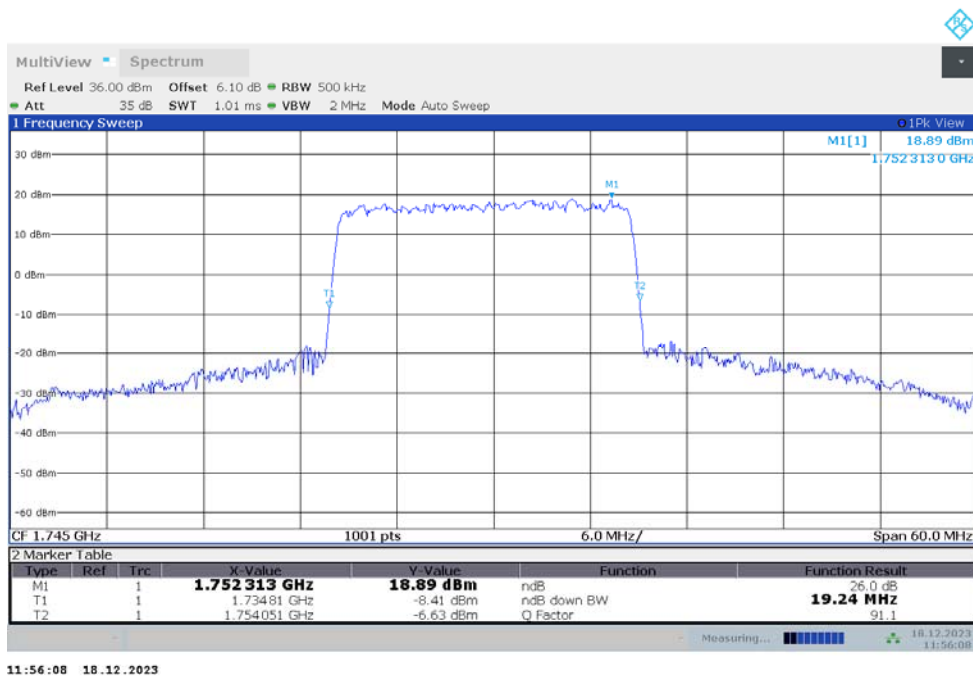

n66

n66,20MHz(-26dBc)

Frequency (MHz)	Emission Bandwidth (-26dBc) (MHz)	
	DFT-s-pi/2 BPSK	DFT-s-QPSK
1745	19.181	19.241

n66,20MHz Bandwidth,DFT-s-pi/2 BPSK (-26dBc BW)

n66,20MHz Bandwidth,DFT-s-QPSK (-26dBc BW)