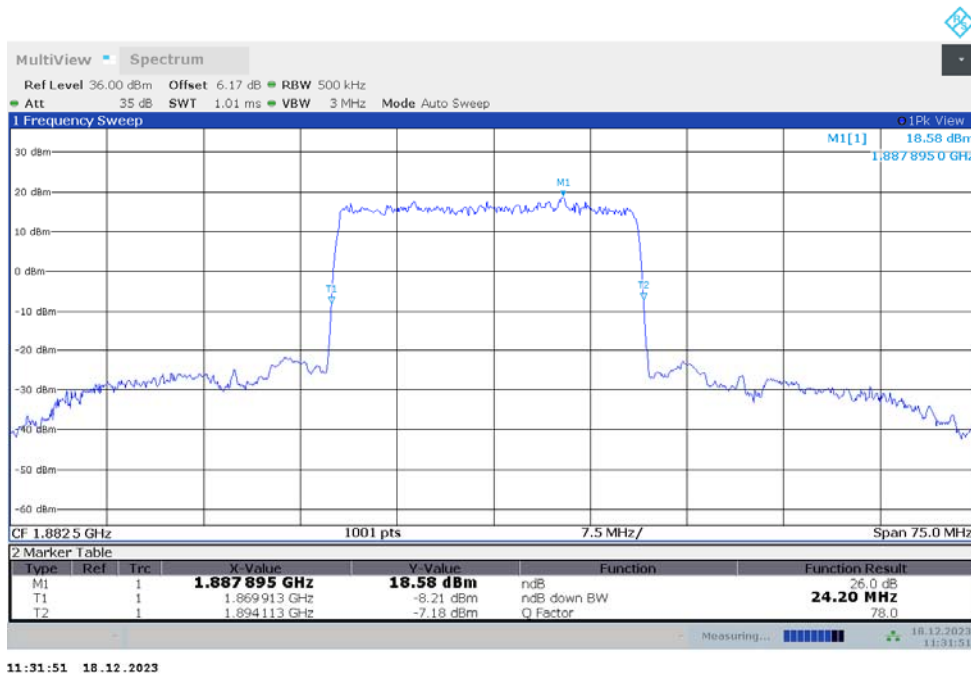

n25

n25,25MHz(-26dBc)

Frequency (MHz)	Emission Bandwidth (-26dBc) (MHz)	
	DFT-s-pi/2 BPSK	DFT-s-QPSK
1882.5	24.201	24.276

n25,25MHz Bandwidth,DFT-s-pi/2 BPSK (-26dBc BW)