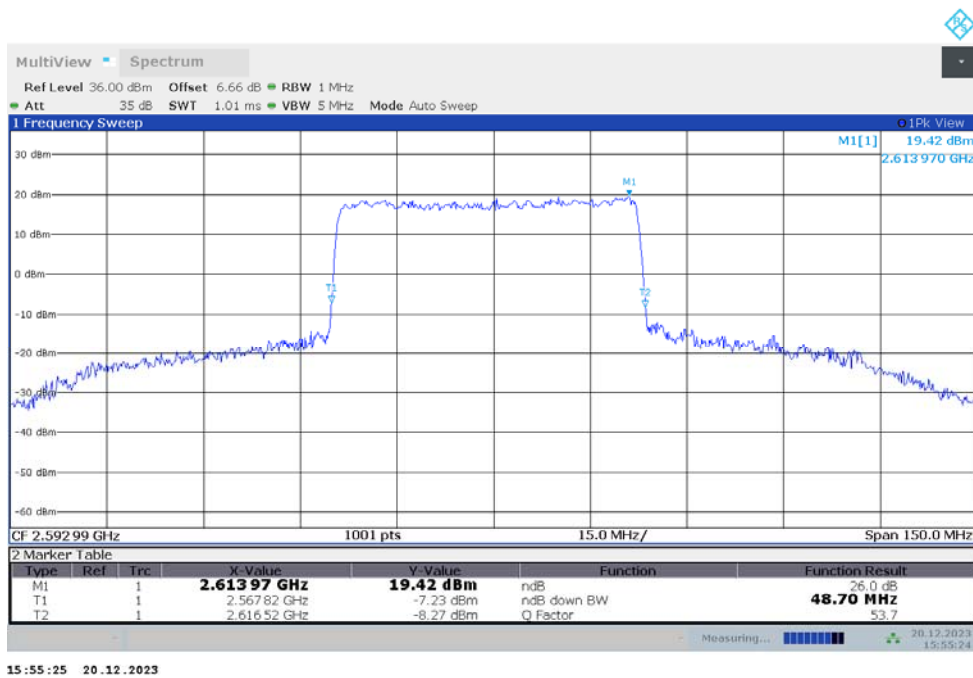

n41

n41,50MHz(-26dBc)

Frequency (MHz)	Emission Bandwidth (-26dBc) (MHz)	
	DFT-s-pi/2 BPSK	DFT-s-QPSK
2592.99	48.400	48.700

n41,50MHz Bandwidth,DFT-s-pi/2 BPSK (-26dBc BW)

n41,50MHz Bandwidth,DFT-s-QPSK (-26dBc BW)