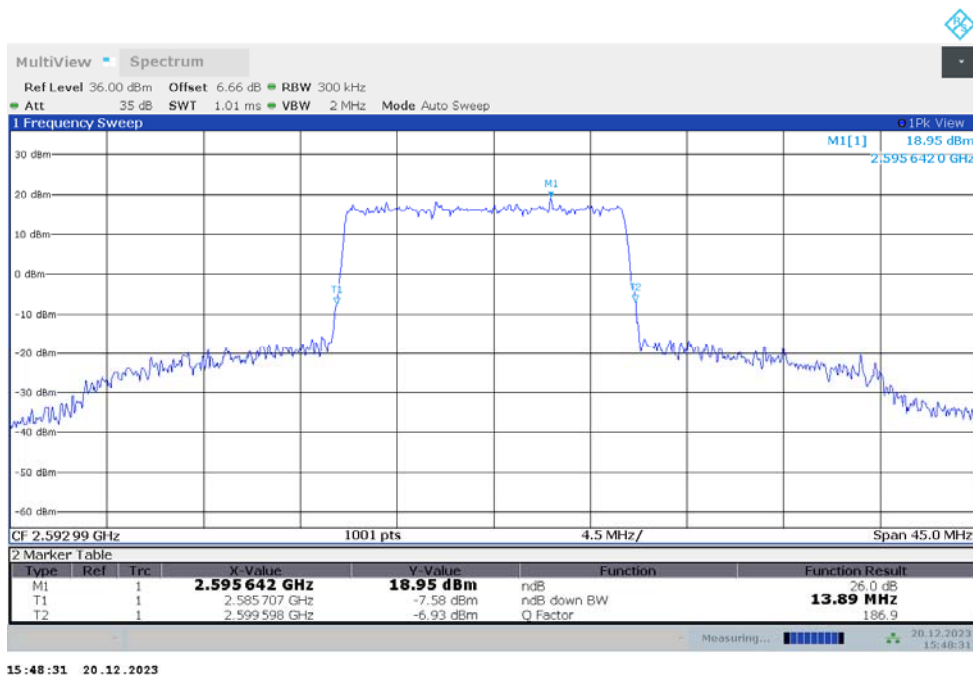

n41

n41,15MHz(-26dBc)

Frequency (MHz)	Emission Bandwidth (-26dBc) (MHz)	
	DFT-s-pi/2 BPSK	DFT-s-QPSK
2592.99	13.936	13.891

n41,15MHz Bandwidth,DFT-s-pi/2 BPSK (-26dBc BW)

n41,15MHz Bandwidth,DFT-s-QPSK (-26dBc BW)