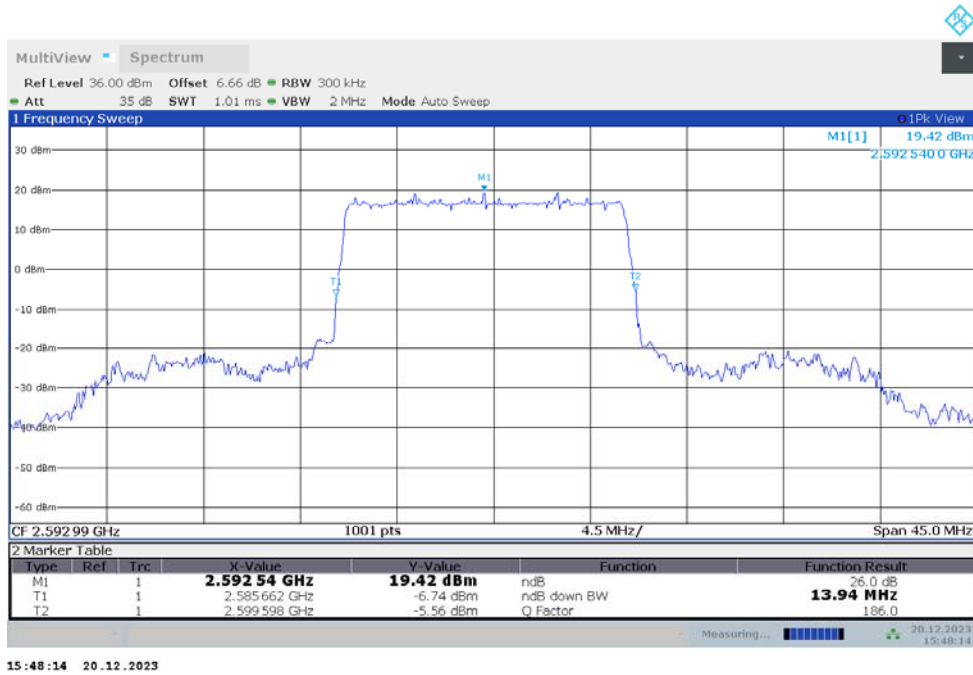

n41

n41,15MHz(-26dBc)

Frequency (MHz)	Emission Bandwidth (-26dBc) (MHz)	
	DFT-s-pi/2 BPSK	DFT-s-QPSK
2592.99	13.936	13.891

n41,15MHz Bandwidth,DFT-s-pi/2 BPSK (-26dBc BW)