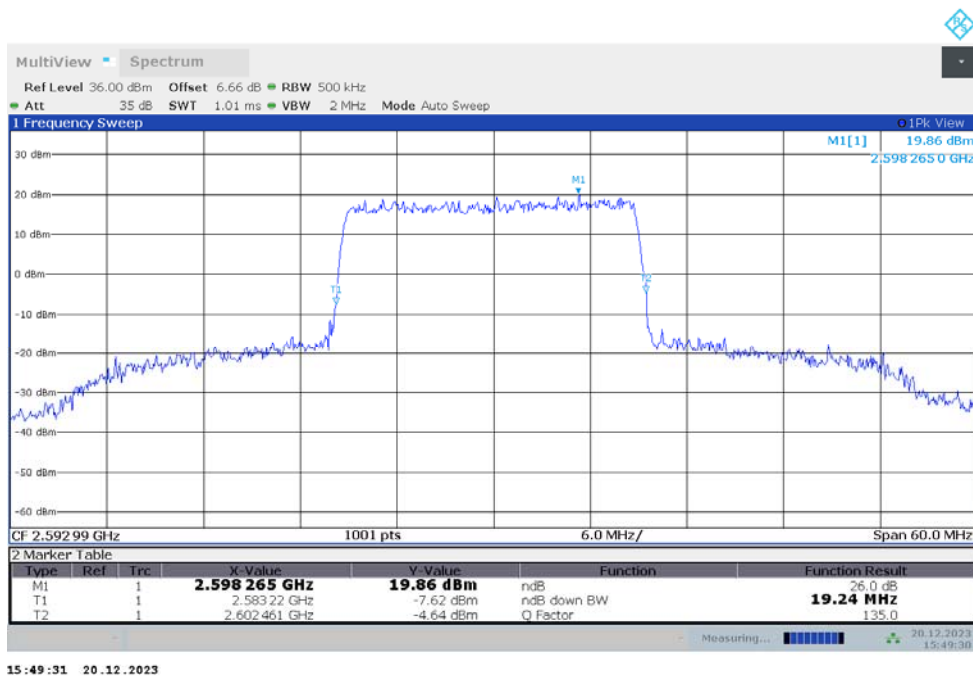

n41

n41,20MHz(-26dBc)

Frequency (MHz)	Emission Bandwidth (-26dBc) (MHz)	
	DFT-s-pi/2 BPSK	DFT-s-QPSK
2592.99	19.181	19.241

n41,20MHz Bandwidth,DFT-s-pi/2 BPSK (-26dBc BW)

n41,20MHz Bandwidth,DFT-s-QPSK (-26dBc BW)