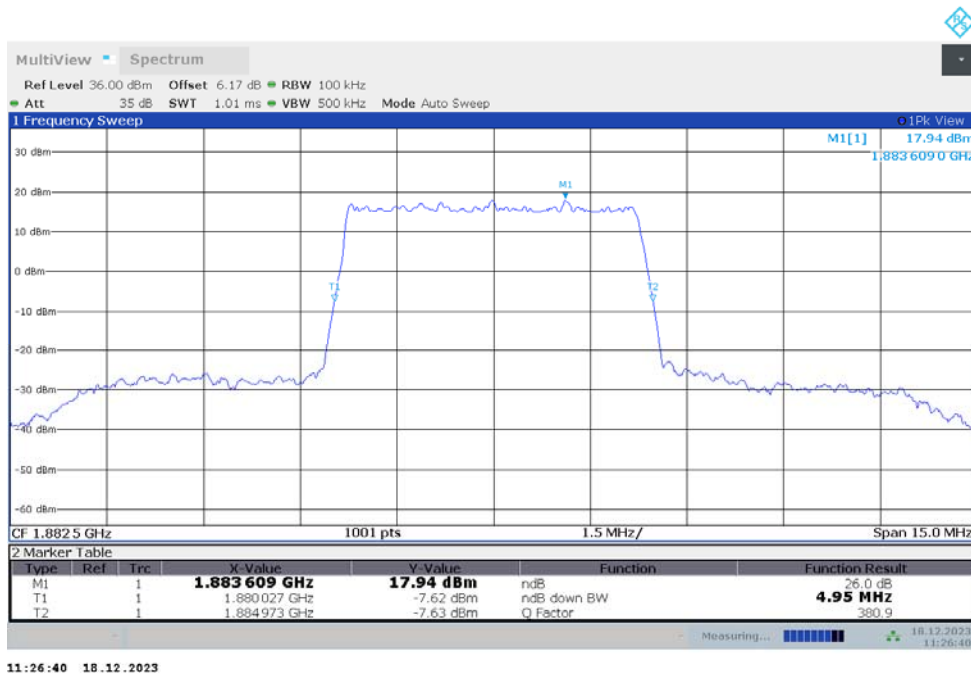

n25
n25,5MHz(-26dBc)

Frequency (MHz)	Emission Bandwidth (-26dBc) (MHz)	
	DFT-s-pi/2 BPSK	DFT-s-QPSK
1882.5	4.945	4.900

n25,5MHz Bandwidth,DFT-s-pi/2 BPSK (-26dBc BW)