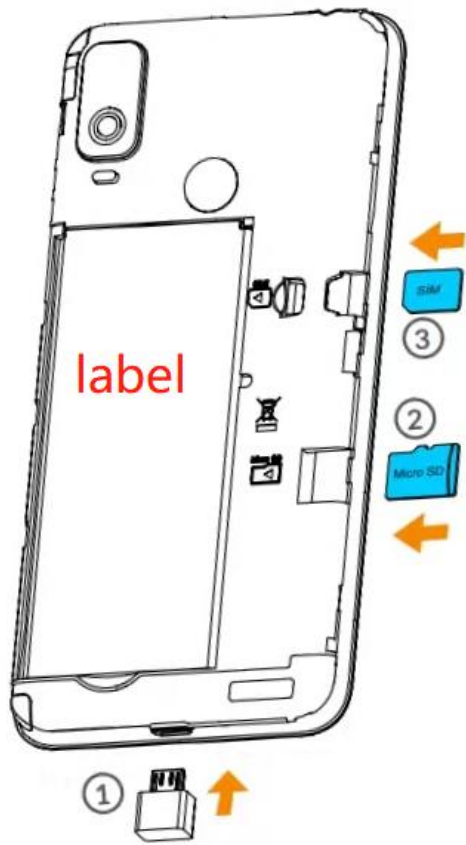

Model/Modelo:4063F

FCC ID: 2ACCJB143

TCL Communication Ltd.

Bluetooth Declaration ID D048575

N XXX ZLIA 01 NHW

Hecho en China

4063F-2AALMX11

350307210000019

4063F-Label

Model/Modelo:4163F

FCC ID:2ACCJB143

TCL Communication Ltd.

Bluetooth Declaration ID D048575

N XXX ZLIA 01 NHW

Hecho en China

4163F-2AALMX11

358009980000011

4163F-Label

Label location