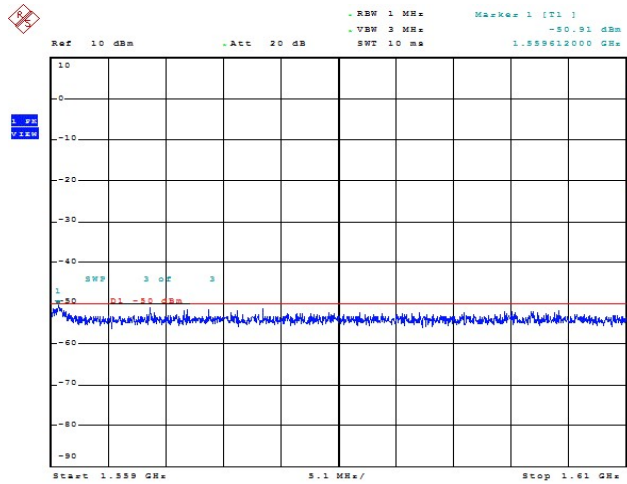

Date: 22.FEB.2022 13:55:32

Band13-5MHz-16QAM-23230-1RB#0-Range3:763~775MHz

Date: 22.FEB.2022 13:55:39

Band13-5MHz-16QAM-23230-1RB#0-Range4:793~805MHz

Date: 22.FEB.2022 13:55:23

Band13-5MHz-16QAM-23230-1RB#0-Range2:1000~10000MHz