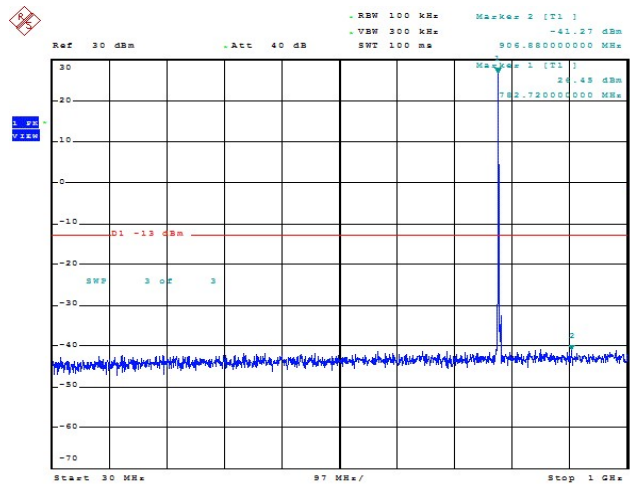

Band13-5MHz-QPSK-23230-1RB#0-Range1:1559~1610MHz

Date: 22.FEB.2022 13:56:02

Band13-5MHz-QPSK-23255-1RB#0-Range1:30~1000MHz