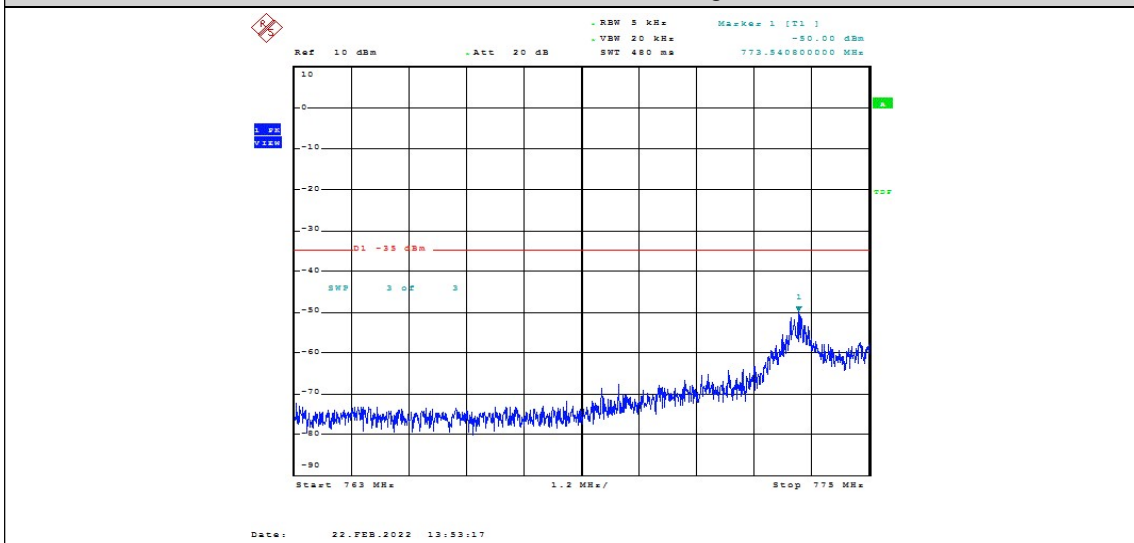

Band13-5MHz-QPSK-23205-1RB#0-Range3:763~775MHz