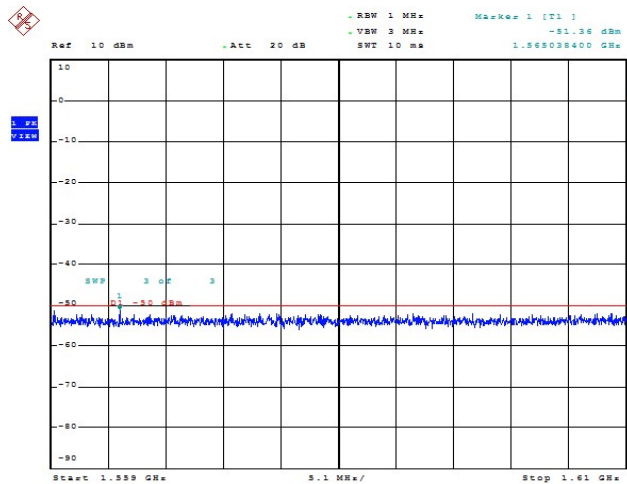

Band13-10MHz-QPSK-23230-1RB#0-Range2:1000~10000MHz

Date: 22.FEB.2022 14:02:42

Band13-10MHz-QPSK-23230-1RB#0-Range5:1559~1610MHz