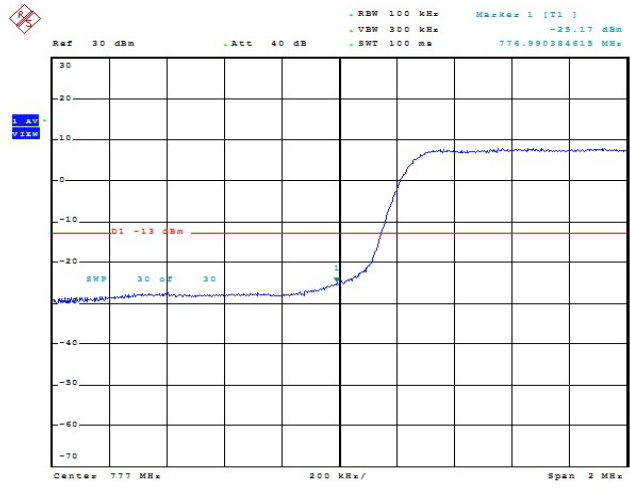

Band13-5MHz-16QAM-23205-1RB#24

Date: 22.FEB.2022 13:51:24