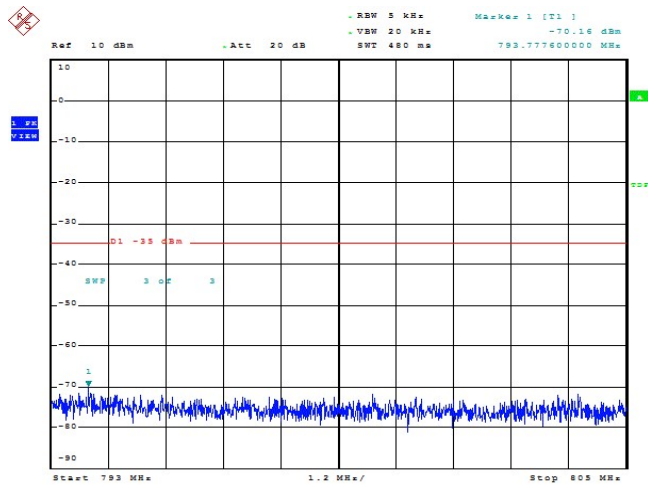

Band13-5MHz-QPSK-23230-1RB#0-Range3:763~775MHz

Date: 22.FEB.2022 13:54:56

Band13-5MHz-QPSK-23230-1RB#0-Range4:793~805MHz