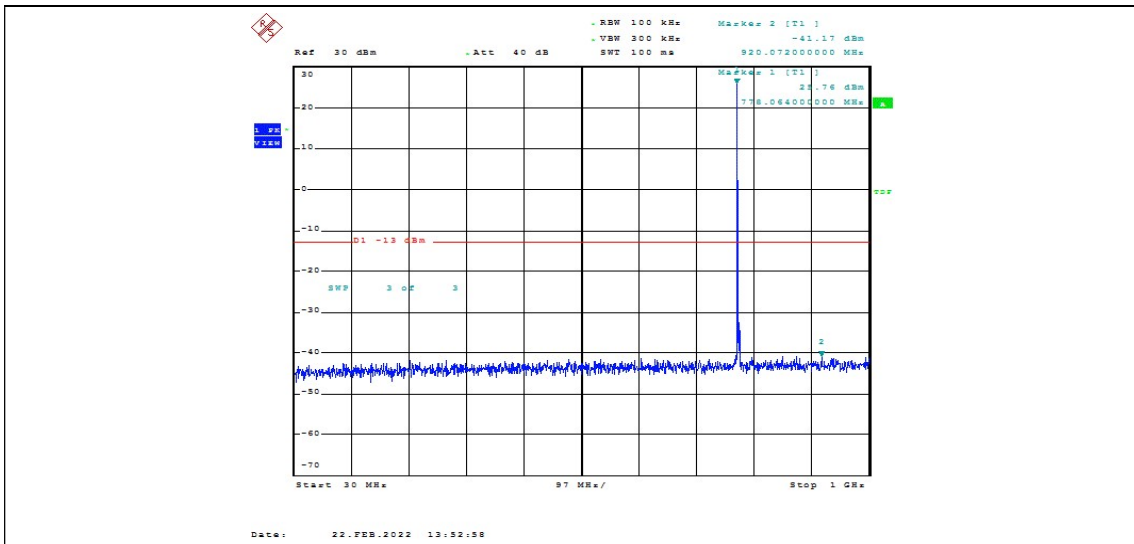

Band13	10MHz	16QAM	23230	1RB#0	Range1:30~1000MHz	-41.2	PASS
Band13	10MHz	16QAM	23230	1RB#0	Range3:763~775MHz	-57.52	PASS
Band13	10MHz	16QAM	23230	1RB#0	Range4:793~805MHz	-72.14	PASS
Band13	10MHz	16QAM	23230	1RB#0	Range2:1000~10000MHz	-30.37	PASS
Band13	10MHz	16QAM	23230	1RB#0	Range5:1559~1610MHz	-50.99	PASS

Test Graphs

Band13-5MHz-QPSK-23205-1RB#0-Range1:30~1000MHz