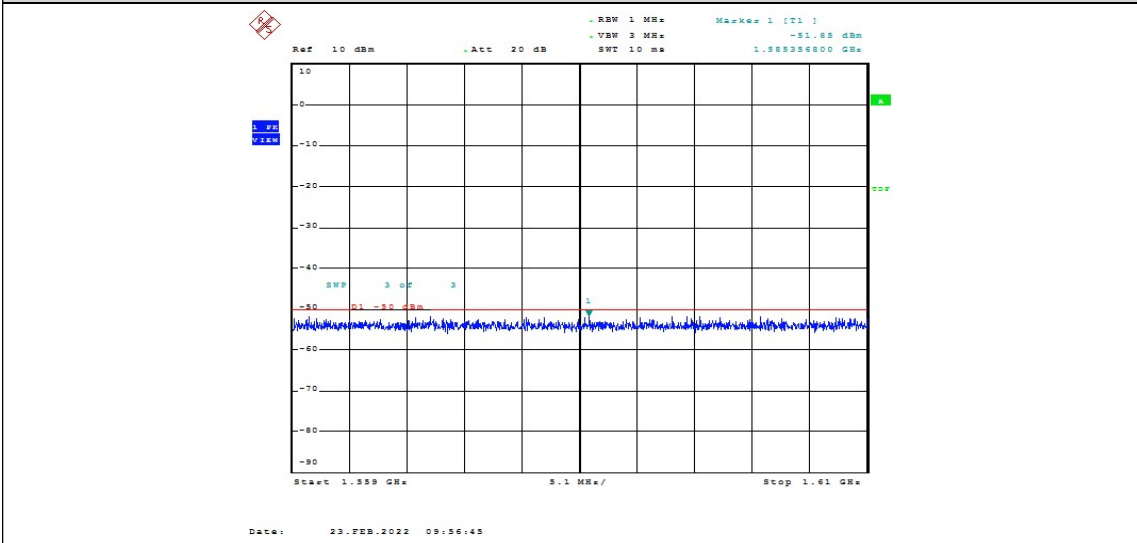

Test Graphs

Band13-5MHz-QPSK-23205-1RB#0-Range1:30~1000MHz

Band13-5MHz-QPSK-23205-1RB#0-Range3:763~775MHz

Band13-5MHz-QPSK-23205-1RB#0-Range4:793~805MHz

Band13-5MHz-QPSK-23205-1RB#0-Range2:1000~10000MHz

Band13-5MHz-QPSK-23205-1RB#0-Range1:1559~1610MHz