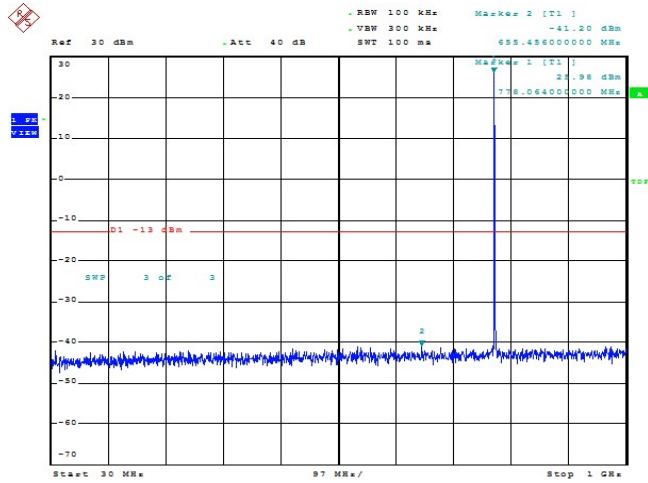

Date: 22.FEB.2022 14:02:53