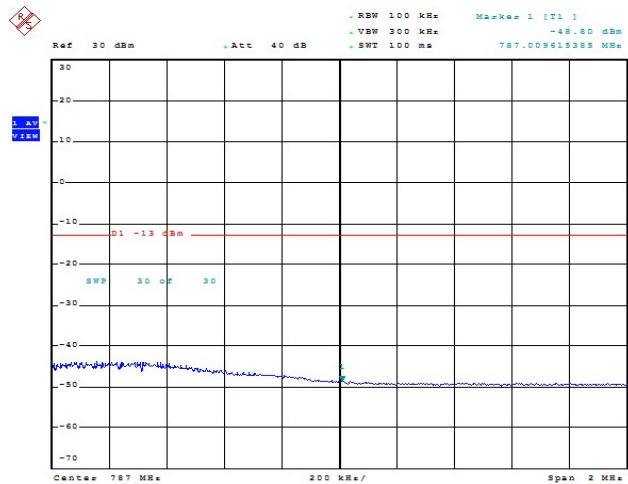

Test Graphs

Band13-5MHz-QPSK-23205-1RB#24

Band13-5MHz-QPSK-23205-25RB#0

Band13-5MHz-QPSK-23255-1RB#0

Band13-5MHz-QPSK-23255-1RB#24

Band13-5MHz-QPSK-23255-25RB#0

Band13-5MHz-16QAM-23205-1RB#0

Date: 22.FEB.2022 13:51:03