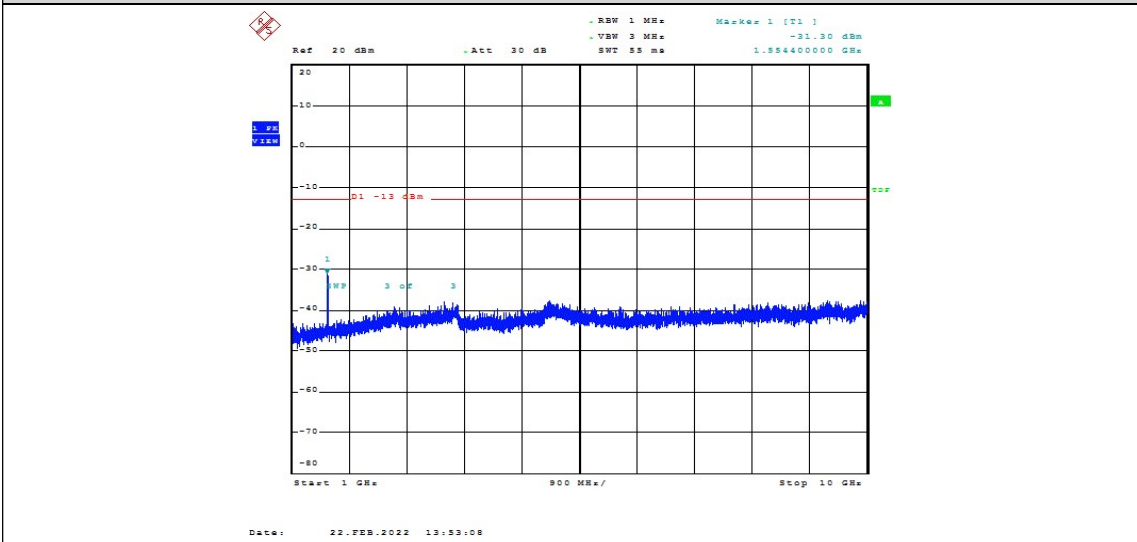

Test Graphs

Band13-5MHz-QPSK-23205-1RB#0-Range1:30~1000MHz

Band13-5MHz-QPSK-23205-1RB#0-Range3:763~775MHz

Band13-5MHz-QPSK-23205-1RB#0-Range4:793~805MHz

Band13-5MHz-QPSK-23205-1RB#0-Range2:1000~10000MHz

Band13-5MHz-QPSK-23205-1RB#0-Range1:1559~1610MHz