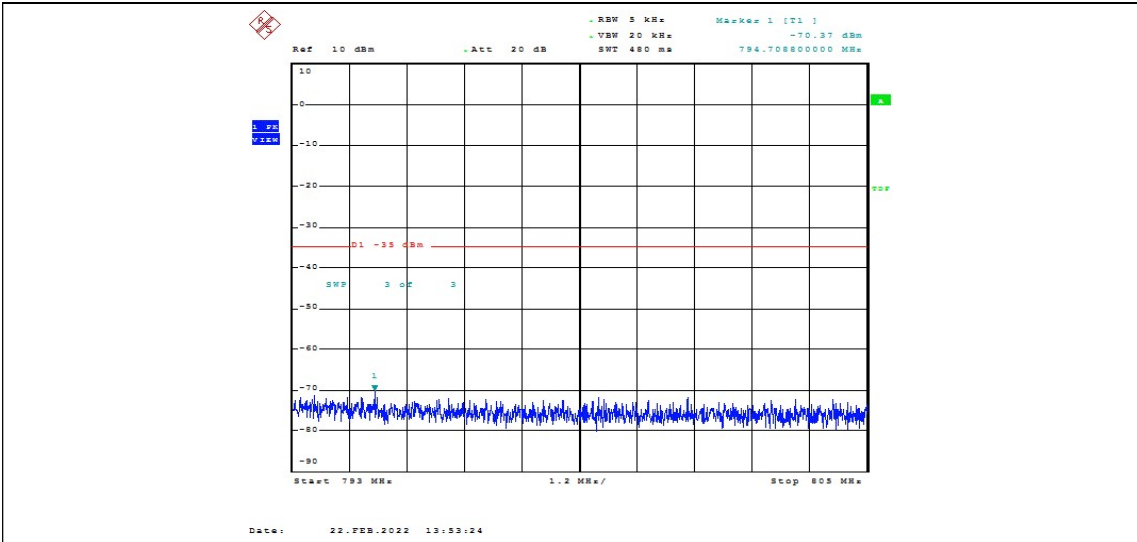

Band13-5MHz-QPSK-23205-1RB#0-Range4:793~805MHz