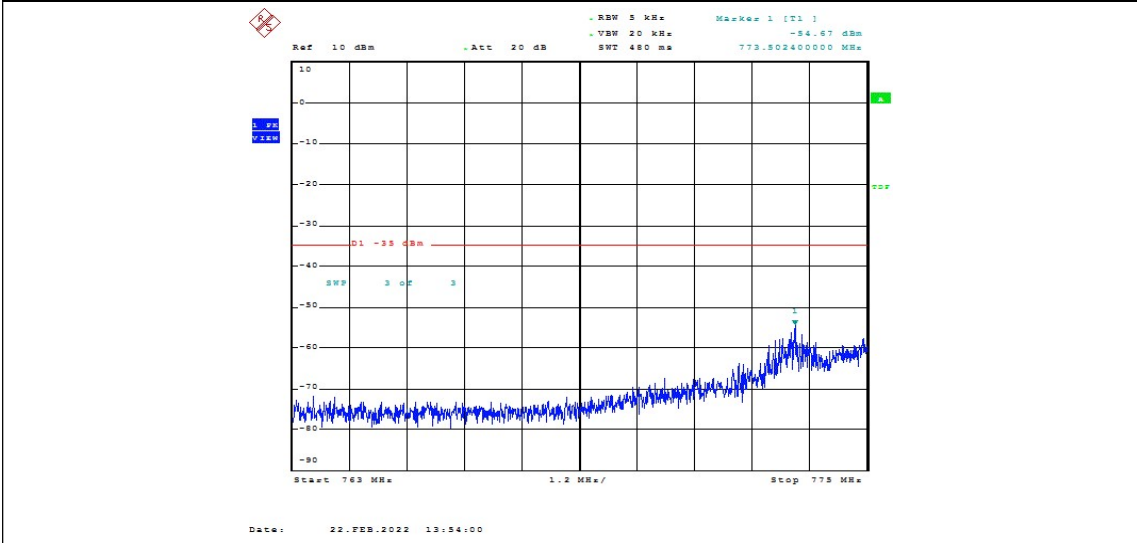

Band13-5MHz-16QAM-23205-1RB#0-Range3:763~775MHz