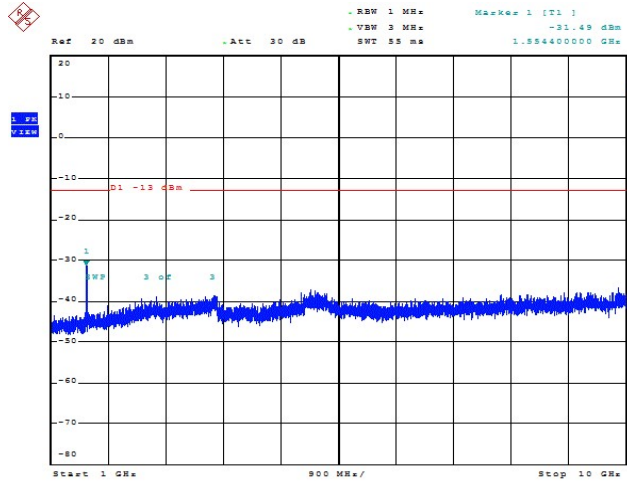

Date: 22.FEB.2022 14:02:10

Band13-10MHz-QPSK-23230-1RB#0-Range1:30~1000MHz

Date: 22.FEB.2022 14:02:39

Band13-10MHz-QPSK-23230-1RB#0-Range3:763~775MHz

Date: 22.FEB.2022 14:02:35

Band13-10MHz-QPSK-23230-1RB#0-Range4:793~805MHz