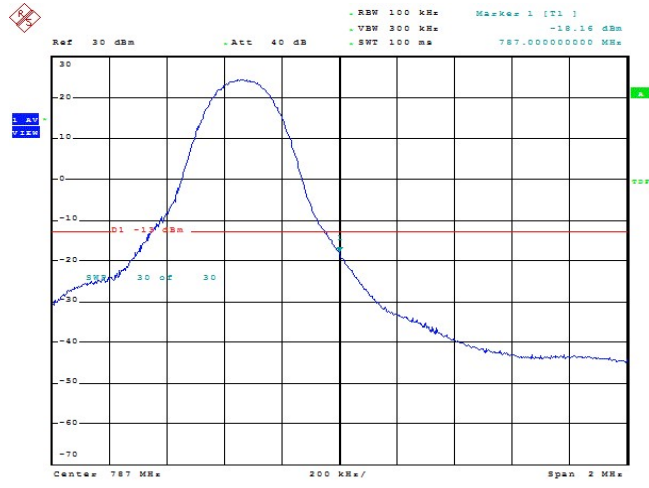

Test Graphs

Band13-5MHz-QPSK-23205-1RB#24

Band13-5MHz-QPSK-23205-25RB#0

Band13-5MHz-QPSK-23255-1RB#0

Band13-5MHz-QPSK-23255-1RB#24

Band13-5MHz-QPSK-23255-25RB#0

Band13-5MHz-16QAM-23205-1RB#0

Date: 22.FEB.2022 13:51:03