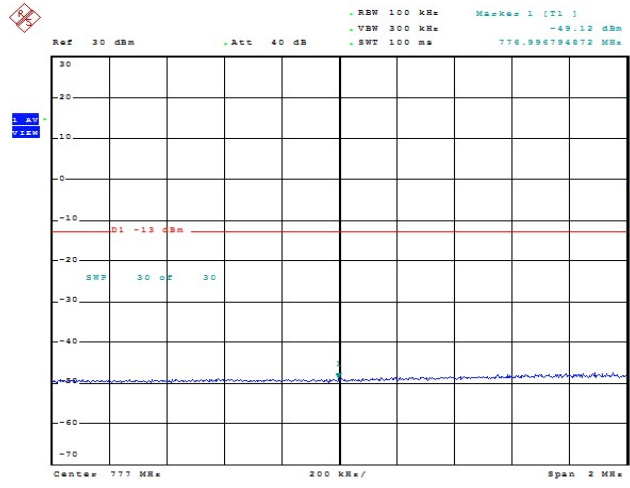

Test Graphs

Band13-5MHz-QPSK-23205-1RB#24

Band13-5MHz-QPSK-23205-25RB#0

Band13-5MHz-QPSK-23255-1RB#0

Band13-5MHz-QPSK-23255-1RB#24

Band13-5MHz-QPSK-23255-25RB#0

Band13-5MHz-16QAM-23205-1RB#0

Date: 22.FEB.2022 13:51:03