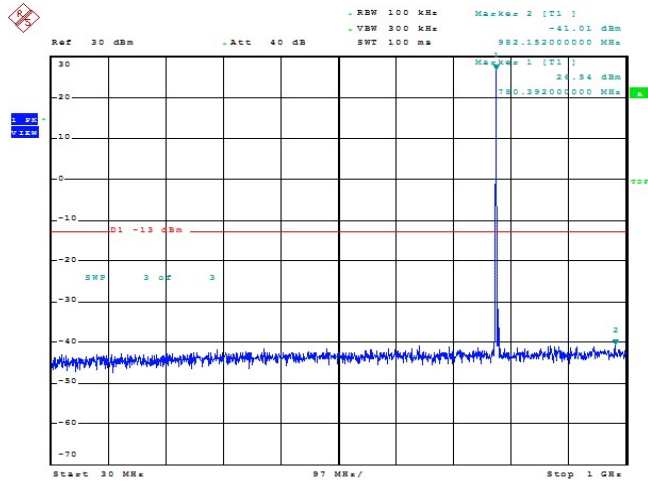

Test Graphs

Band13-5MHz-QPSK-23205-1RB#0-Range1:30~1000MHz

Band13-5MHz-QPSK-23205-1RB#0-Range3:763~775MHz

Band13-5MHz-QPSK-23205-1RB#0-Range4:793~805MHz

Band13-5MHz-QPSK-23205-1RB#0-Range2:1000~10000MHz

Band13-5MHz-QPSK-23205-1RB#0-Range1:1559~1610MHz