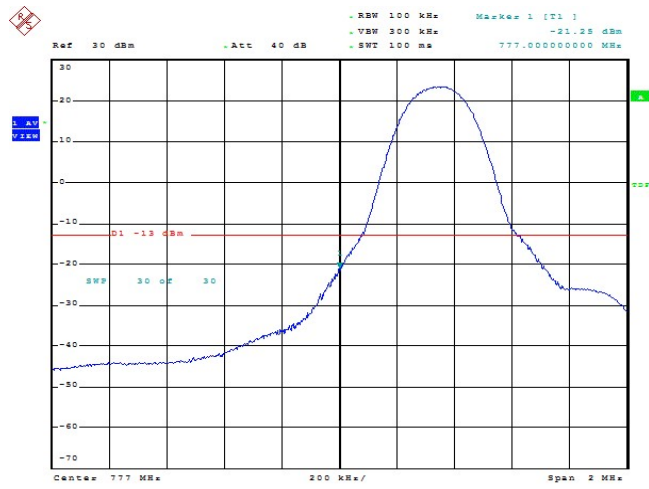

Test Graphs

Band13-5MHz-QPSK-23205-1RB#24

Band13-5MHz-QPSK-23205-25RB#0

Band13-5MHz-QPSK-23255-1RB#0

Band13-5MHz-QPSK-23255-1RB#24

Band13-5MHz-QPSK-23255-25RB#0

Band13-5MHz-16QAM-23205-1RB#0

Date: 22.FEB.2022 13:51:03