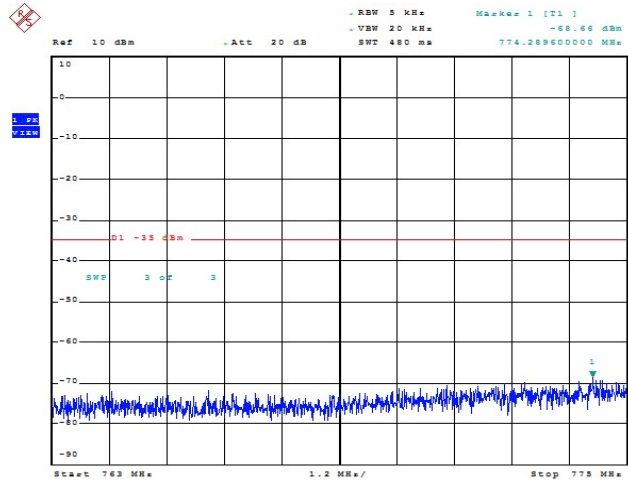

Date: 22.FEB.2022 13:57:04