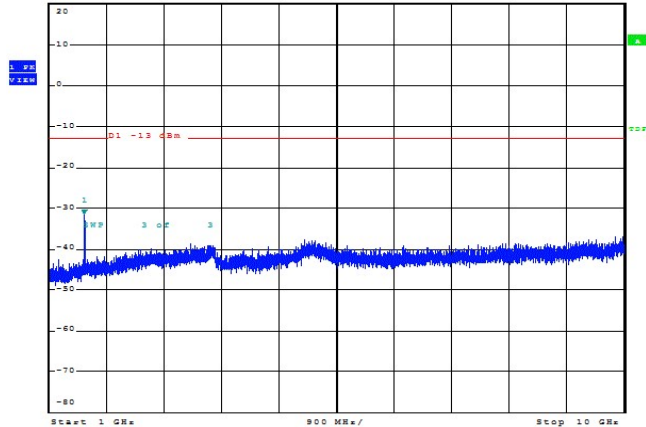

Band13-5MHz-16QAM-23205-1RB#0-Range4:793~805MHz

Ref 20 dBm   Att 30 dB   RBW 1 MHz   Marker 1 [T1]   -31.77 dBm
VSW 3 MHz   SWF 55 ms   1.584400000 GHz