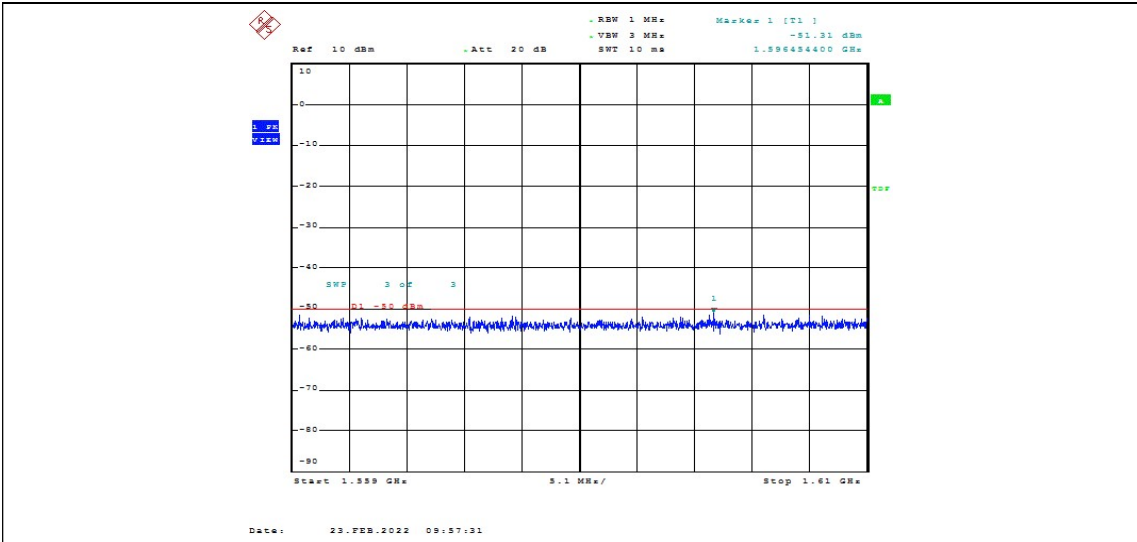

Date: 22.FEB.2022 13:56:21

Band13-5MHz-QPSK-23255-1RB#0-Range3:763~775MHz

Date: 22.FEB.2022 13:56:27

Band13-5MHz-QPSK-23255-1RB#0-Range4:793~805MHz

Date: 22.FEB.2022 13:56:12

Band13-5MHz-QPSK-23255-1RB#0-Range2:1000~10000MHz