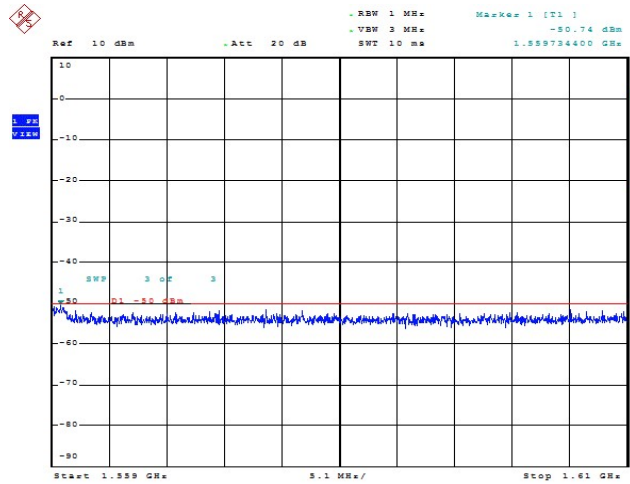

Band13-5MHz-QPSK-23230-1RB#0-Range2:1000~10000MHz

Date: 23.FEB.2022 09:57:09