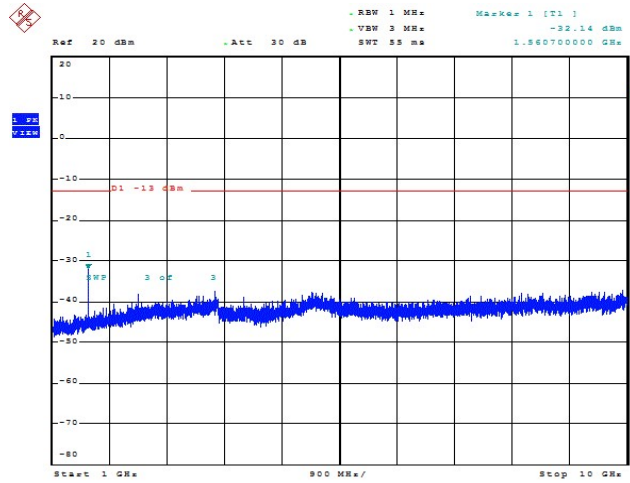

Date: 22.FEB.2022 13:54:30

Band13-5MHz-QPSK-23230-1RB#0-Range1:30~1000MHz

Date: 22.FEB.2022 13:54:49

Band13-5MHz-QPSK-23230-1RB#0-Range3:763~775MHz

Date: 22.FEB.2022 13:54:56

Band13-5MHz-QPSK-23230-1RB#0-Range4:793~805MHz