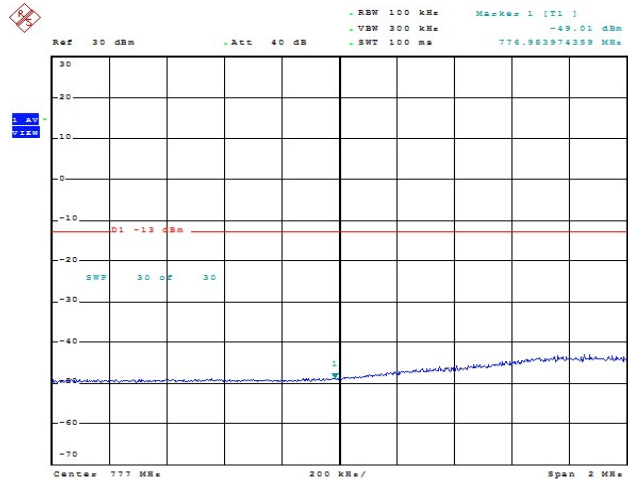

Appendix D: Band Edge

Test Result

Band	Bandwidth	Modulation	Channel	RB Configuration	Result(dBm)	Verdict
Band13	5MHz	QPSK	23205	1RB#0	-18.61	PASS
Band13	5MHz	QPSK	23205	1RB#24	-49.01	PASS
Band13	5MHz	QPSK	23205	25RB#0	-23.69	PASS
Band13	5MHz	QPSK	23255	1RB#0	-48.80	PASS
Band13	5MHz	QPSK	23255	1RB#24	-18.16	PASS
Band13	5MHz	QPSK	23255	25RB#0	-23.31	PASS
Band13	5MHz	16QAM	23205	1RB#0	-21.25	PASS
Band13	5MHz	16QAM	23205	1RB#24	-49.12	PASS
Band13	5MHz	16QAM	23205	25RB#0	-25.17	PASS
Band13	5MHz	16QAM	23255	1RB#0	-49.11	PASS
Band13	5MHz	16QAM	23255	1RB#24	-19.57	PASS
Band13	5MHz	16QAM	23255	25RB#0	-25.12	PASS

Test Graphs

Band13-5MHz-QPSK-23205-1RB#24

Band13-5MHz-QPSK-23205-25RB#0

Band13-5MHz-QPSK-23255-1RB#0

Band13-5MHz-QPSK-23255-1RB#24

Band13-5MHz-QPSK-23255-25RB#0

Band13-5MHz-16QAM-23205-1RB#0

Date: 22.FEB.2022 13:51:03