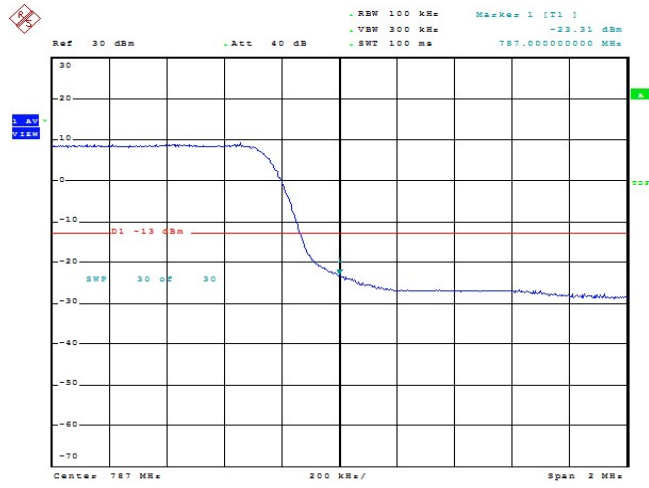

Test Graphs

Band13-5MHz-QPSK-23205-1RB#24

Band13-5MHz-QPSK-23205-25RB#0

Band13-5MHz-QPSK-23255-1RB#0

Band13-5MHz-QPSK-23255-1RB#24

Band13-5MHz-QPSK-23255-25RB#0

Band13-5MHz-16QAM-23205-1RB#0

Date: 22.FEB.2022 13:51:03