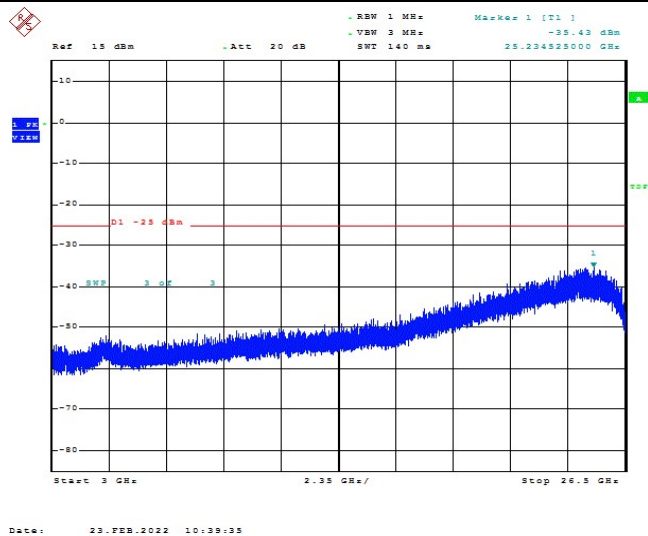

Band41-20MHz-16QAM-39750-1RB#0-Range1:30~1000MHz

Band41-20MHz-16QAM-39750-1RB#0-Range2:1000~3000MHz

Band41-20MHz-16QAM-39750-1RB#0-Range1:3000~26500MHz

Band41-20MHz-16QAM-40620-1RB#0-Range1:30~1000MHz

Band41-20MHz-16QAM-40620-1RB#0-Range2:1000~3000MHz