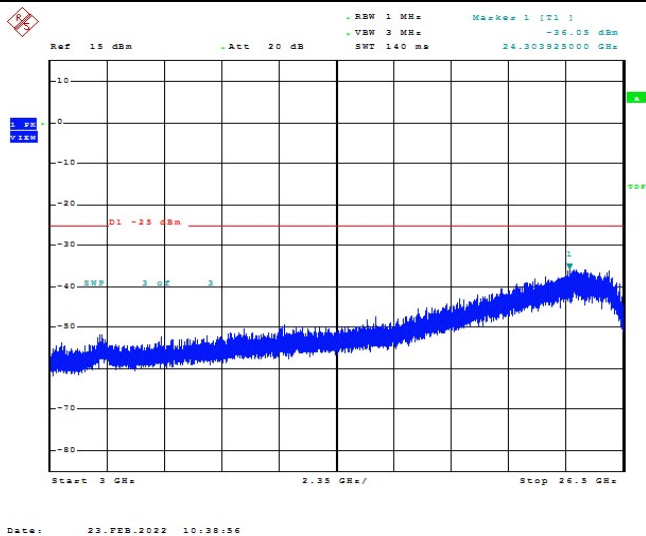

Band41-20MHz-16QAM-39750-1RB#0-Range1:30~1000MHz

Band41-20MHz-16QAM-39750-1RB#0-Range2:1000~3000MHz

Band41-20MHz-16QAM-39750-1RB#0-Range1:3000~26500MHz

Band41-20MHz-16QAM-40620-1RB#0-Range1:30~1000MHz

Band41-20MHz-16QAM-40620-1RB#0-Range2:1000~3000MHz