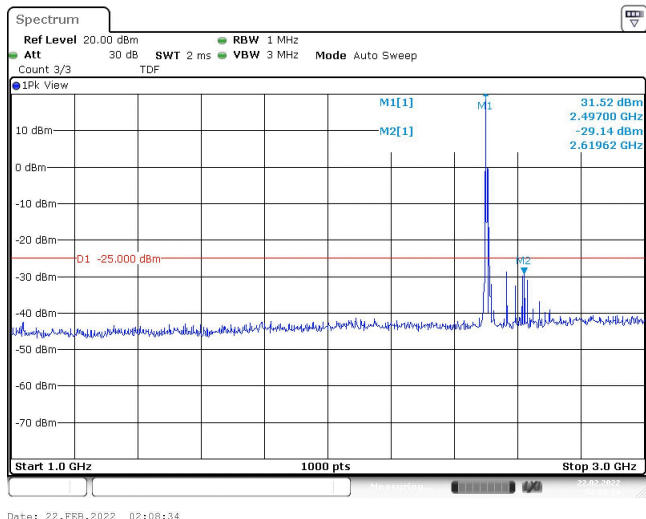

Band41-20MHz-16QAM-39750-1RB#0-Range1:30~1000MHz

Band41-20MHz-16QAM-39750-1RB#0-Range2:1000~3000MHz

Band41-20MHz-16QAM-39750-1RB#0-Range1:3000~26500MHz

Band41-20MHz-16QAM-40620-1RB#0-Range1:30~1000MHz

Band41-20MHz-16QAM-40620-1RB#0-Range2:1000~3000MHz