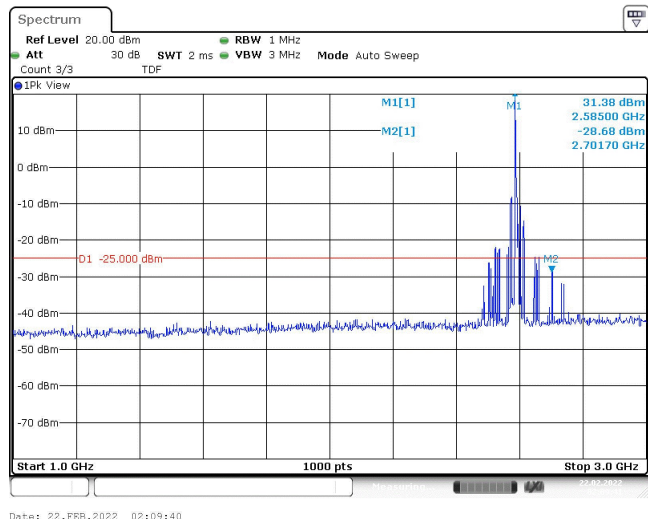

Band41-20MHz-16QAM-39750-1RB#0-Range1:30~1000MHz

Band41-20MHz-16QAM-39750-1RB#0-Range2:1000~3000MHz

Band41-20MHz-16QAM-39750-1RB#0-Range1:3000~26500MHz

Band41-20MHz-16QAM-40620-1RB#0-Range1:30~1000MHz

Band41-20MHz-16QAM-40620-1RB#0-Range2:1000~3000MHz