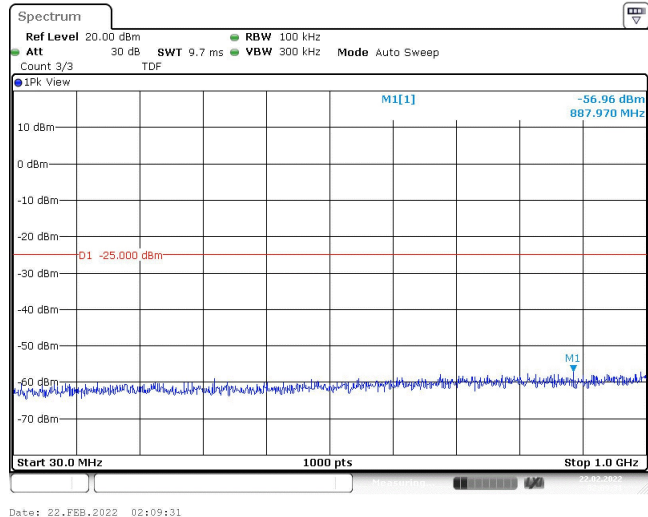

Band41-20MHz-16QAM-39750-1RB#0-Range1:30~1000MHz

Band41-20MHz-16QAM-39750-1RB#0-Range2:1000~3000MHz

Band41-20MHz-16QAM-39750-1RB#0-Range1:3000~26500MHz

Band41-20MHz-16QAM-40620-1RB#0-Range1:30~1000MHz

Band41-20MHz-16QAM-40620-1RB#0-Range2:1000~3000MHz