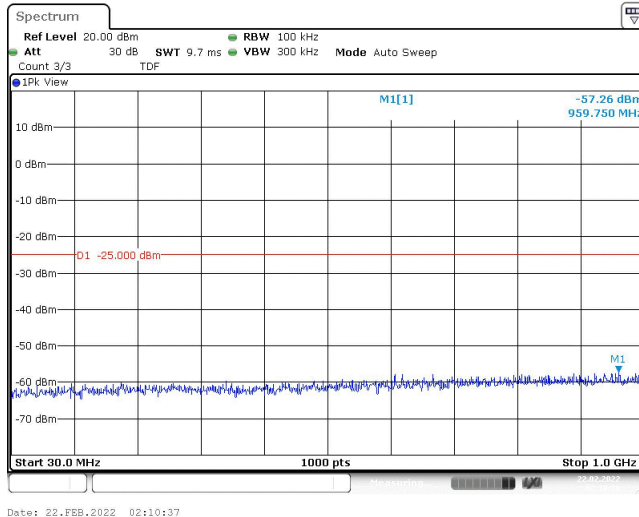

Band41-20MHz-16QAM-41490-1RB#0-Range1:30~1000MHz

Band41-20MHz-16QAM-41490-1RB#0-Range2:1000~3000MHz

Band41-20MHz-16QAM-41490-1RB#0-Range1:3000~26500MHz