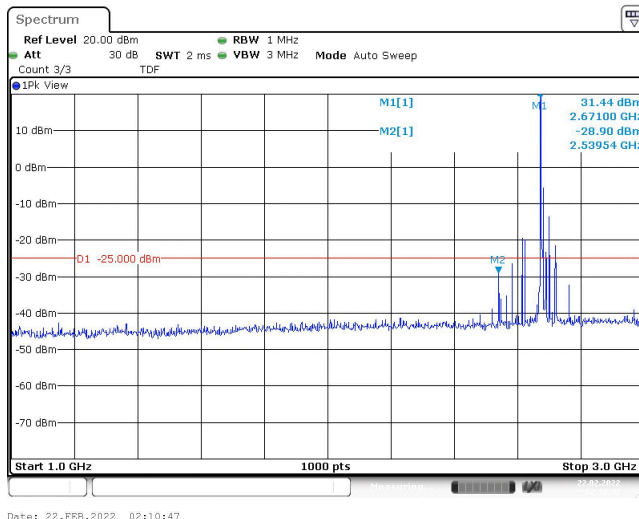

Band41-20MHz-16QAM-41490-1RB#0-Range1:30~1000MHz