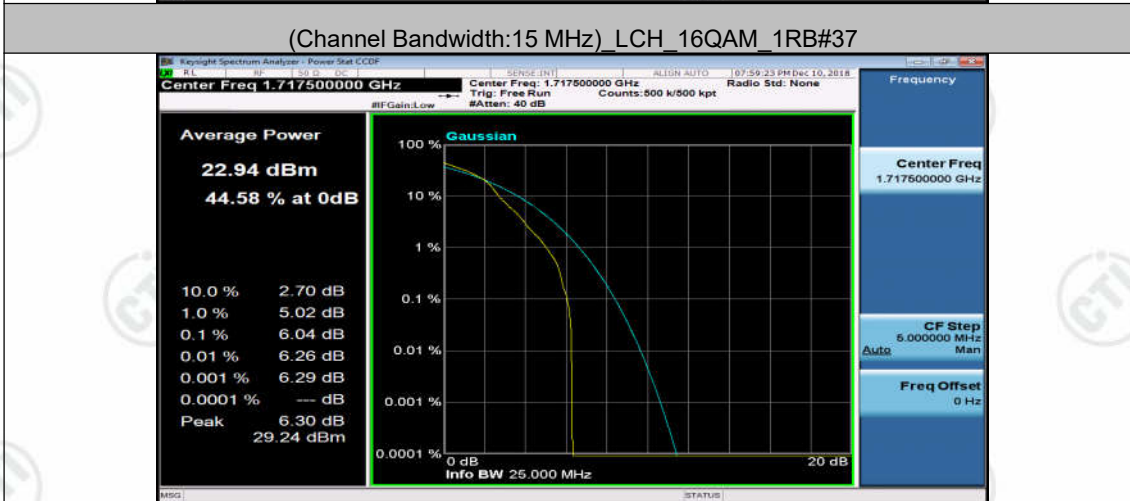

(Channel Bandwidth:15 MHz) MCH_QPSK_75RB#0

(Channel Bandwidth:15 MHz) HCH_QPSK_1RB#0

(Channel Bandwidth:15 MHz) LCH 16QAM 1RB#0

(Channel Bandwidth:15 MHz) LCH 16QAM 1RB#37

(Channel Bandwidth:15 MHz) LCH 16QAM 1RB#74