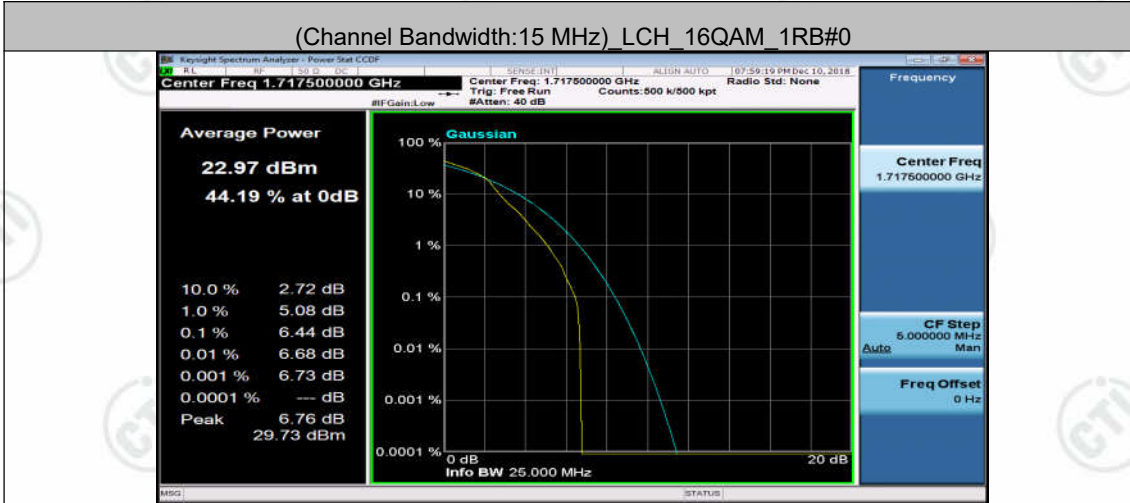

(Channel Bandwidth:15 MHz) MCH_QPSK_75RB#0

(Channel Bandwidth:15 MHz) HCH_QPSK_1RB#0

(Channel Bandwidth:15 MHz) LCH 16QAM 1RB#0

(Channel Bandwidth:15 MHz) LCH 16QAM 1RB#37

(Channel Bandwidth:15 MHz) LCH 16QAM 1RB#74