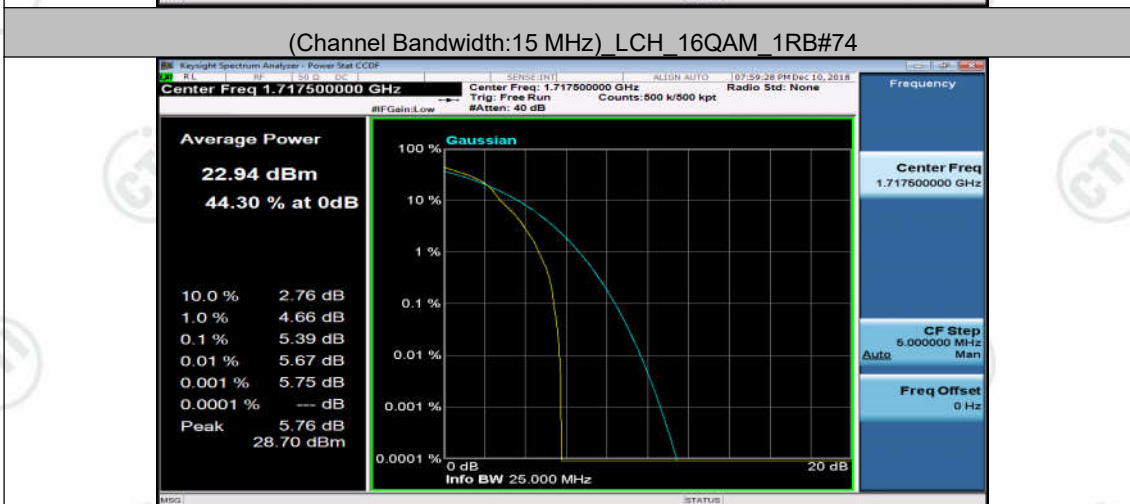

(Channel Bandwidth:15 MHz) MCH_QPSK_75RB#0

(Channel Bandwidth:15 MHz) HCH_QPSK_1RB#0

(Channel Bandwidth:15 MHz) LCH 16QAM 1RB#0

(Channel Bandwidth:15 MHz) LCH 16QAM 1RB#37

(Channel Bandwidth:15 MHz) LCH 16QAM 1RB#74