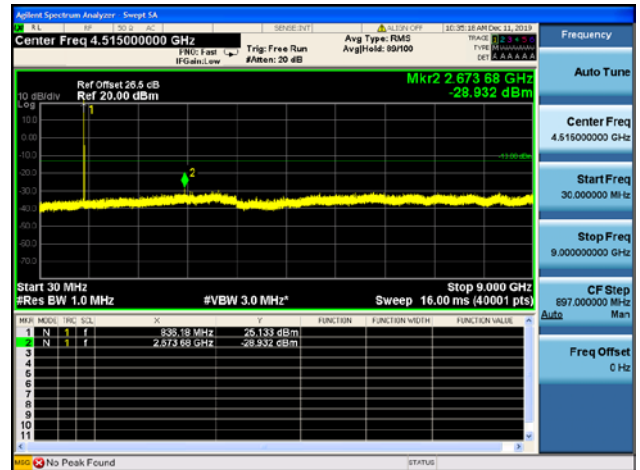

Band4 / 20MHz / Low CH / QPSK

Band4 / 20MHz / Low CH / 16QAM

Band4 / 20MHz / Low CH / 64QAM

Band5 / 1.4MHz / Low CH / QPSK

Band5 / 1.4MHz / Low CH / 16QAM

Band5 / 1.4MHz / Low CH / 64QAM

Band5 / 1.4MHz / Mid CH / QPSK