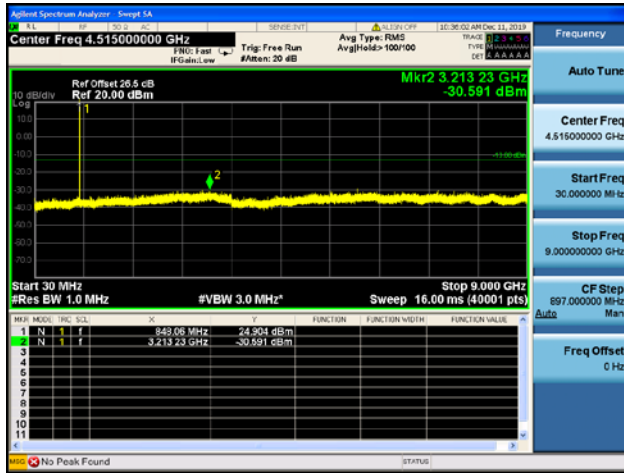

Band5 / 1.4MHz / Mid CH / 16QAM

Band5 / 1.4MHz / Mid CH / 64QAM

Band5 / 1.4MHz / High CH / QPSK

Band5 / 1.4MHz / High CH / 16QAM

Band5 / 1.4MHz / High CH / 64QAM

Band5 / 3MHz / Low CH / QPSK

Band5 / 3MHz / Low CH / 16QAM