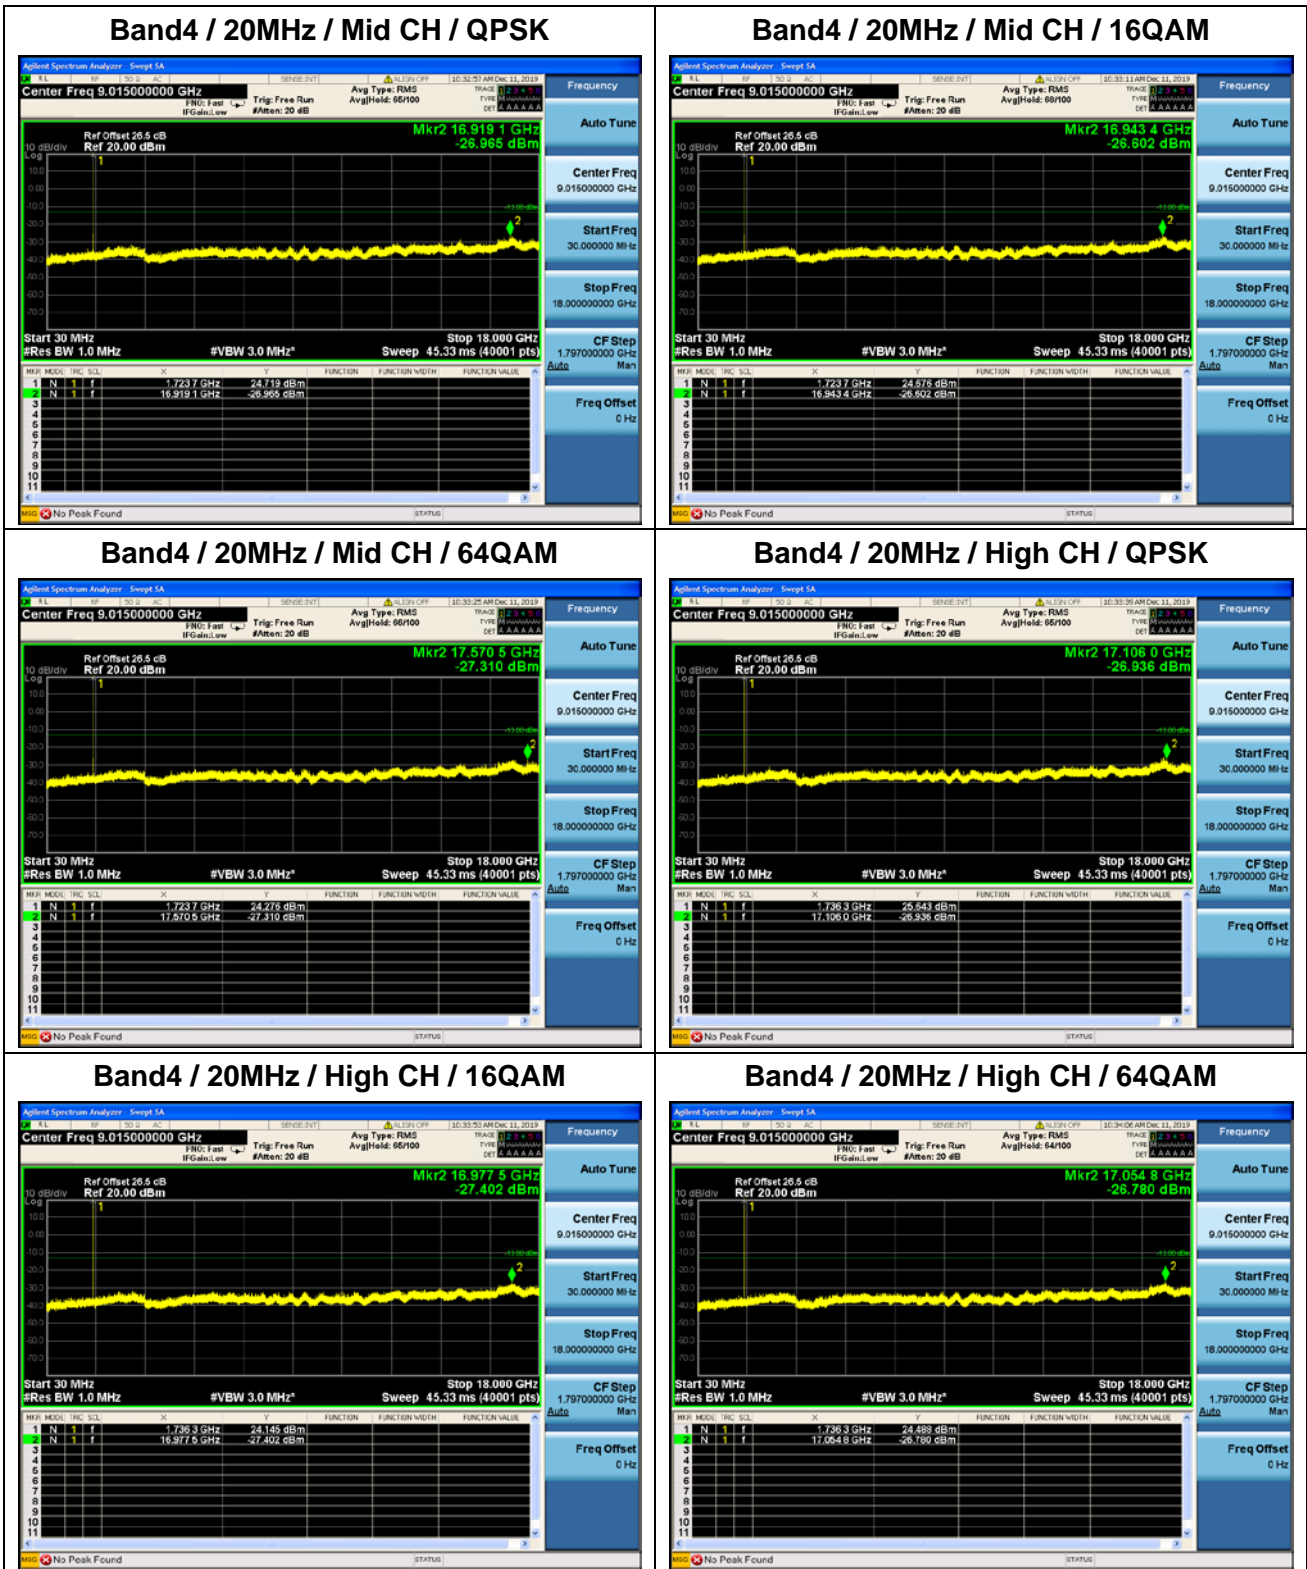

Band4 / 10MHz / Mid CH / 16QAM

Band4 / 10MHz / Mid CH / 64QAM

Band4 / 10MHz / High CH / QPSK

Band4 / 10MHz / High CH / 16QAM

Band4 / 10MHz / High CH / 64QAM

Band4 / 15MHz / Low CH / QPSK

Band4 / 15MHz / Low CH / 16QAM

Band4 / 15MHz / Low CH / 64QAM

Band4 / 15MHz / Mid CH / QPSK

Band4 / 15MHz / Mid CH / 16QAM

Band4 / 15MHz / Mid CH / 64QAM

Band4 / 15MHz / High CH / QPSK

Band4 / 15MHz / High CH / 16QAM

Band4 / 15MHz / High CH / 64QAM

Band4 / 20MHz / Low CH / QPSK

Band4 / 20MHz / Low CH / 16QAM

Band4 / 20MHz / Low CH / 64QAM

Band5 / 1.4MHz / Low CH / QPSK

Band5 / 1.4MHz / Low CH / 16QAM

Band5 / 1.4MHz / Low CH / 64QAM

Band5 / 1.4MHz / Mid CH / QPSK

Band5 / 1.4MHz / Mid CH / 16QAM

Band5 / 1.4MHz / Mid CH / 64QAM

Band5 / 1.4MHz / High CH / QPSK

Band5 / 1.4MHz / High CH / 16QAM

Band5 / 1.4MHz / High CH / 64QAM

Band5 / 3MHz / Low CH / QPSK

Band5 / 3MHz / Low CH / 16QAM