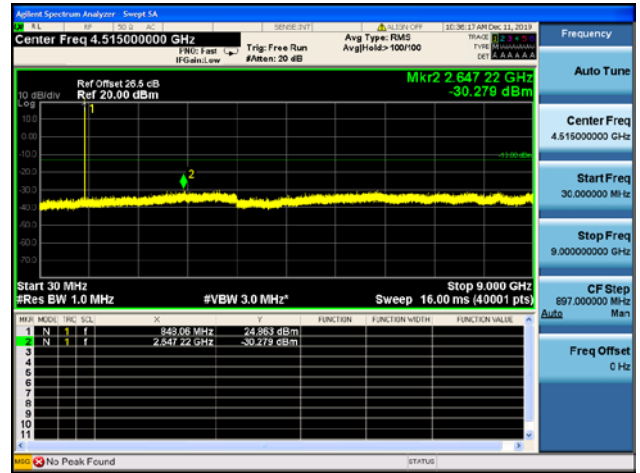

Band5 / 1.4MHz / Mid CH / 16QAM

Band5 / 1.4MHz / Mid CH / 64QAM

Band5 / 1.4MHz / High CH / QPSK

Band5 / 1.4MHz / High CH / 16QAM

Band5 / 1.4MHz / High CH / 64QAM

Band5 / 3MHz / Low CH / QPSK

Band5 / 3MHz / Low CH / 16QAM