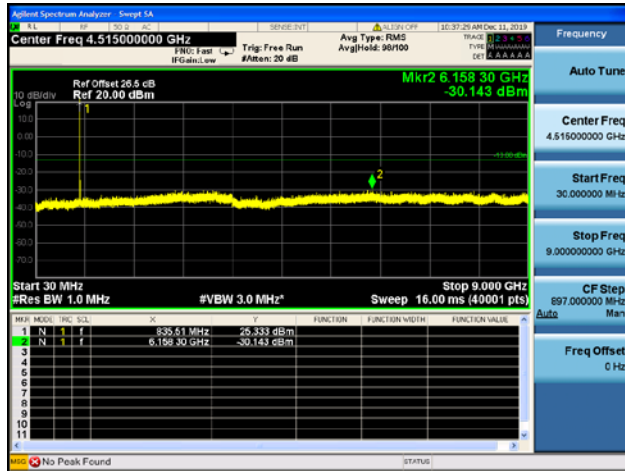

Band5 / 3MHz / Mid CH / QPSK