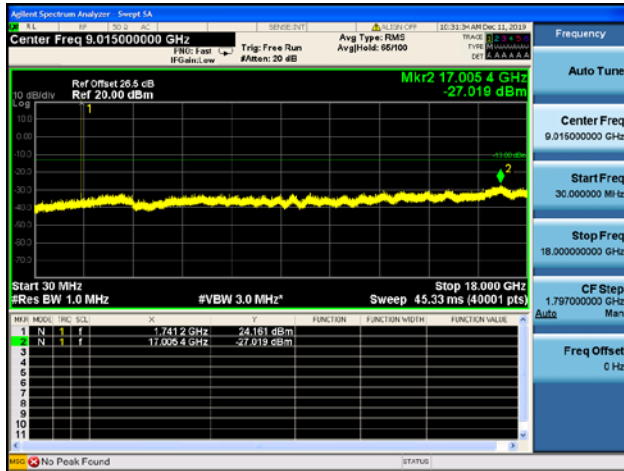

Band4 / 15MHz / Low CH / 64QAM

Band4 / 15MHz / Mid CH / QPSK

Band4 / 15MHz / Mid CH / 16QAM

Band4 / 15MHz / Mid CH / 64QAM

Band4 / 15MHz / High CH / QPSK

Band4 / 15MHz / High CH / 16QAM

Band4 / 15MHz / High CH / 64QAM

Band4 / 20MHz / Low CH / QPSK

Band4 / 20MHz / Low CH / 16QAM

Band4 / 20MHz / Low CH / 64QAM

Band5 / 1.4MHz / Low CH / QPSK

Band5 / 1.4MHz / Low CH / 16QAM

Band5 / 1.4MHz / Low CH / 64QAM

Band5 / 1.4MHz / Mid CH / QPSK