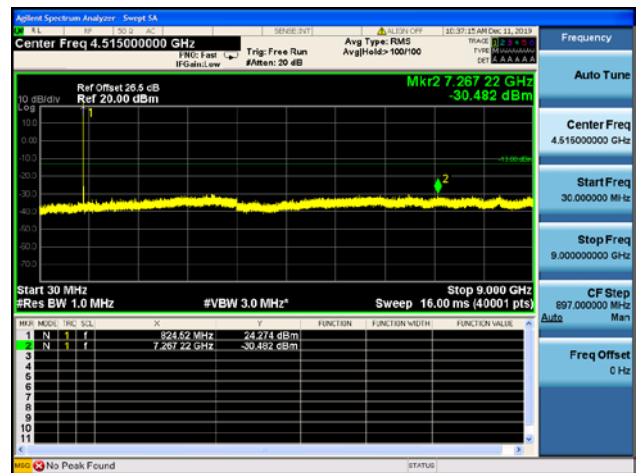

Band5 / 3MHz / Low CH / 64QAM