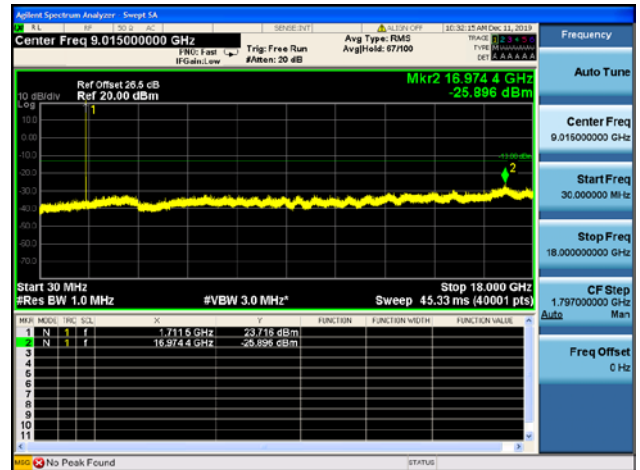

Band4 / 15MHz / Low CH / 64QAM

Band4 / 15MHz / Mid CH / QPSK

Band4 / 15MHz / Mid CH / 16QAM

Band4 / 15MHz / Mid CH / 64QAM

Band4 / 15MHz / High CH / QPSK

Band4 / 15MHz / High CH / 16QAM

Band4 / 15MHz / High CH / 64QAM

Band4 / 20MHz / Low CH / QPSK

Band4 / 20MHz / Low CH / 16QAM

Band4 / 20MHz / Low CH / 64QAM

Band5 / 1.4MHz / Low CH / QPSK

Band5 / 1.4MHz / Low CH / 16QAM

Band5 / 1.4MHz / Low CH / 64QAM

Band5 / 1.4MHz / Mid CH / QPSK