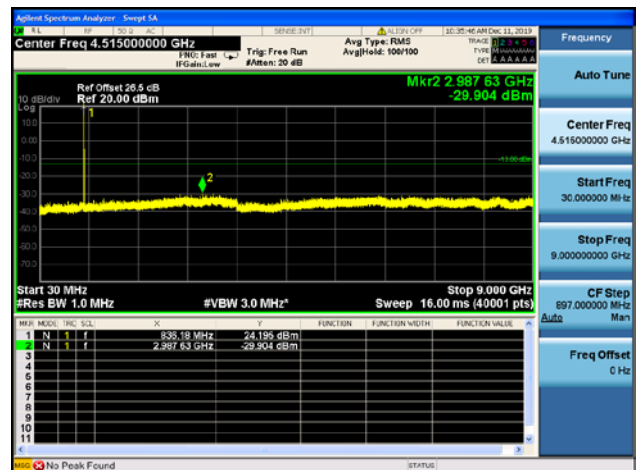

Band5 / 1.4MHz / Mid CH / 64QAM