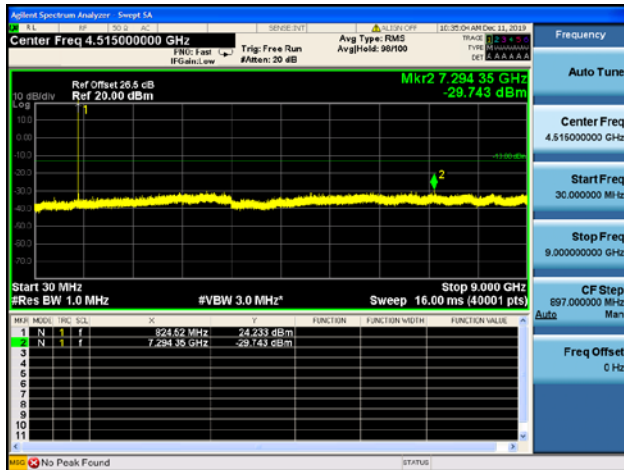

Band4 / 20MHz / Low CH / QPSK

Band4 / 20MHz / Low CH / 16QAM

Band4 / 20MHz / Low CH / 64QAM

Band5 / 1.4MHz / Low CH / QPSK

Band5 / 1.4MHz / Low CH / 16QAM

Band5 / 1.4MHz / Low CH / 64QAM

Band5 / 1.4MHz / Mid CH / QPSK