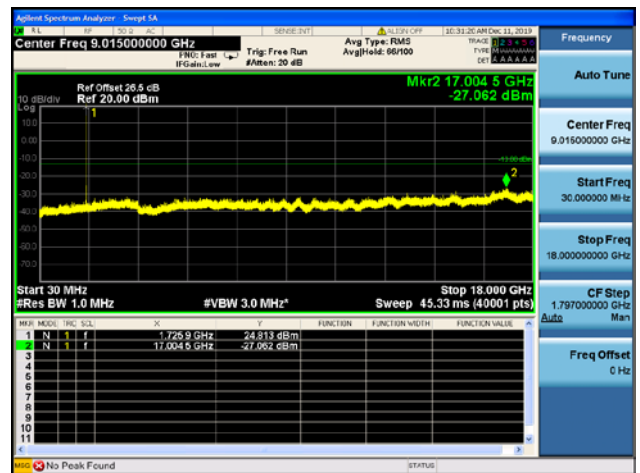

Band4 / 15MHz / Low CH / 64QAM

Band4 / 15MHz / Mid CH / QPSK

Band4 / 15MHz / Mid CH / 16QAM

Band4 / 15MHz / Mid CH / 64QAM

Band4 / 15MHz / High CH / QPSK

Band4 / 15MHz / High CH / 16QAM

Band4 / 15MHz / High CH / 64QAM

Band4 / 20MHz / Low CH / QPSK

Band4 / 20MHz / Low CH / 16QAM

Band4 / 20MHz / Low CH / 64QAM

Band5 / 1.4MHz / Low CH / QPSK

Band5 / 1.4MHz / Low CH / 16QAM

Band5 / 1.4MHz / Low CH / 64QAM

Band5 / 1.4MHz / Mid CH / QPSK