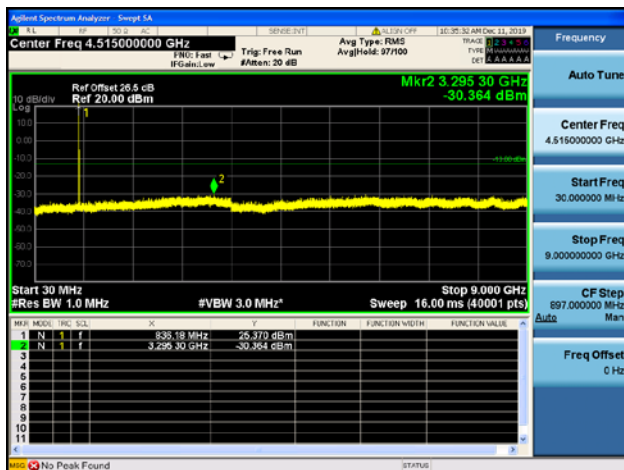

Band5 / 1.4MHz / Mid CH / 16QAM