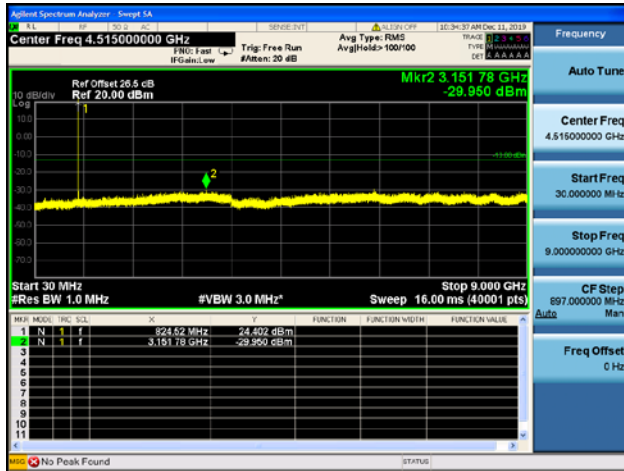

Band4 / 20MHz / Low CH / QPSK

Band4 / 20MHz / Low CH / 16QAM

Band4 / 20MHz / Low CH / 64QAM

Band5 / 1.4MHz / Low CH / QPSK

Band5 / 1.4MHz / Low CH / 16QAM

Band5 / 1.4MHz / Low CH / 64QAM

Band5 / 1.4MHz / Mid CH / QPSK