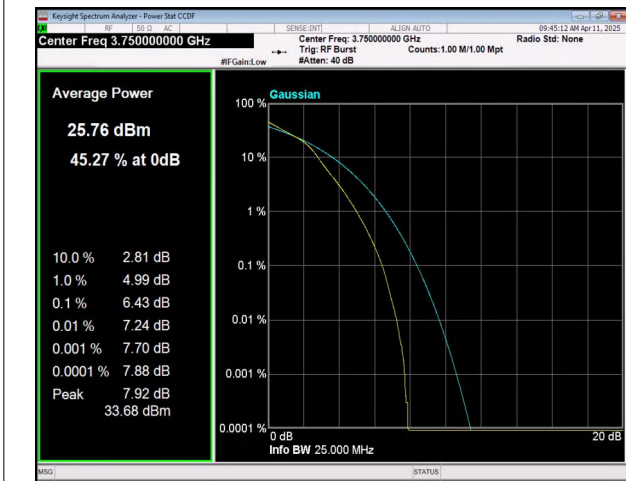

n78(3700-3800) SCS=30kHz DFT_BPSK BW=20MHz
Channel=650000 RB=50@0

n78(3700-3800) SCS=30kHz DFT_QPSK BW=20MHz
Channel=650000 RB=50@0

n78(3700-3800) SCS=30kHz DFT_16QAM BW=20MHz
Channel=650000 RB=50@0

n78(3700-3800) SCS=30kHz DFT_64QAM BW=20MHz
Channel=650000 RB=50@0