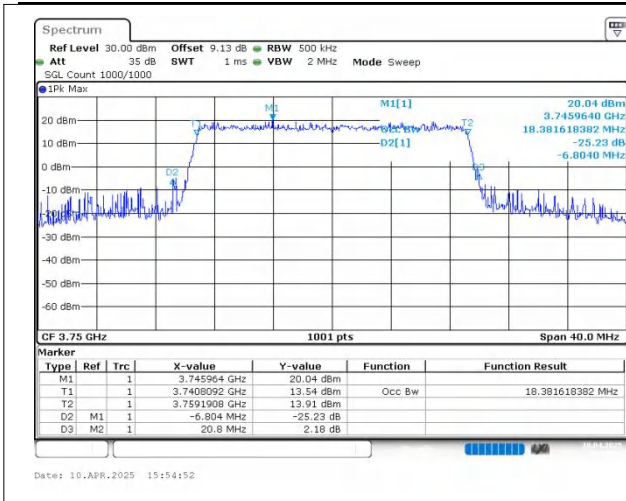

n78(3700-3800) SCS=30kHz CP_256QAM BW=15MHz
Channel=650000 RB=38@0

Date: 10.APR.2025 15:54:41

n78(3700-3800) SCS=30kHz DFT_BPSK BW=20MHz
Channel=650000 RB=50@0

Date: 10.APR.2025 15:54:48

n78(3700-3800) SCS=30kHz CP_QPSK BW=20MHz
Channel=650000 RB=51@0