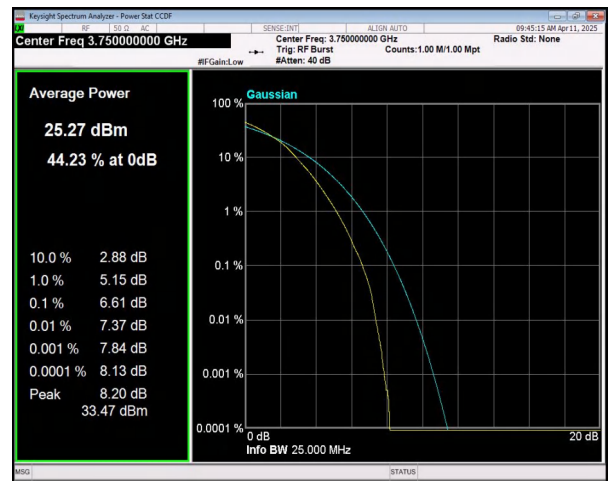

n78(3700-3800) SCS=30kHz DFT_BPSK BW=20MHz
Channel=650000 RB=50@0

n78(3700-3800) SCS=30kHz DFT_QPSK BW=20MHz
Channel=650000 RB=50@0

n78(3700-3800) SCS=30kHz DFT_16QAM BW=20MHz
Channel=650000 RB=50@0

n78(3700-3800) SCS=30kHz DFT_64QAM BW=20MHz
Channel=650000 RB=50@0