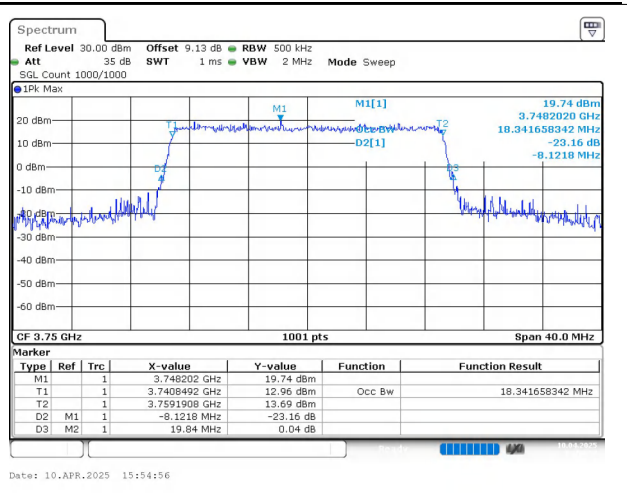

n78(3700-3800) SCS=30kHz CP_QPSK BW=20MHz
Channel=650000 RB=51@0