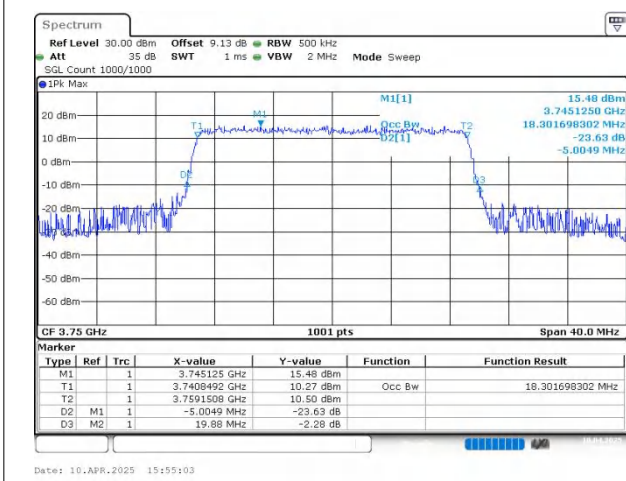

n78(3700-3800) SCS=30kHz CP_16QAM BW=20MHz
Channel=650000 RB=51@0