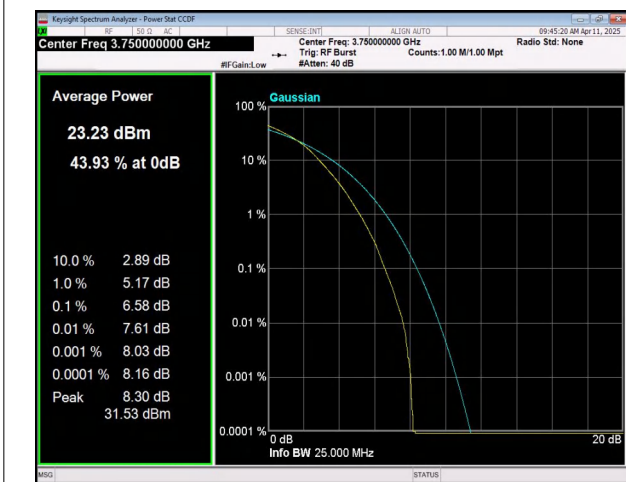

n78(3700-3800) SCS=30kHz DFT_BPSK BW=20MHz
Channel=650000 RB=50@0

n78(3700-3800) SCS=30kHz DFT_QPSK BW=20MHz
Channel=650000 RB=50@0

n78(3700-3800) SCS=30kHz DFT_16QAM BW=20MHz
Channel=650000 RB=50@0

n78(3700-3800) SCS=30kHz DFT_64QAM BW=20MHz
Channel=650000 RB=50@0