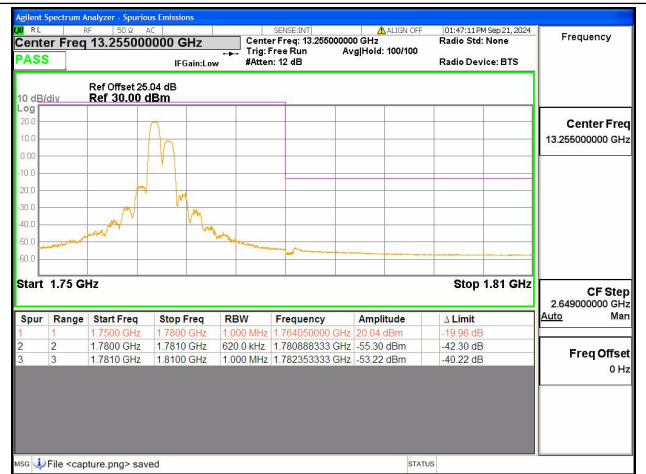

66C / 15+15MHz / High CH / QPSK / 1#74-1#0