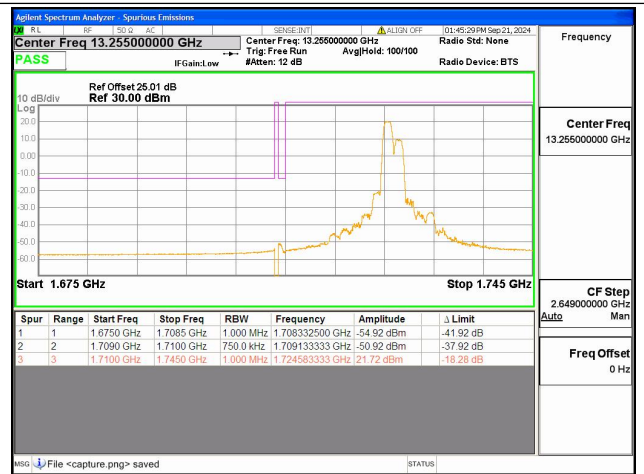

66C / 15+10MHz / Low CH / QPSK / 75#0-50#0

66C / 15+15MHz / Low CH / QPSK / 1#0-1#74

66C / 15+15MHz / Low CH / QPSK / 1#74-1#0

66C / 15+15MHz / Low CH / QPSK / 75#0-75#0

66C / 15+20MHz / Low CH / QPSK / 1#0-1#99