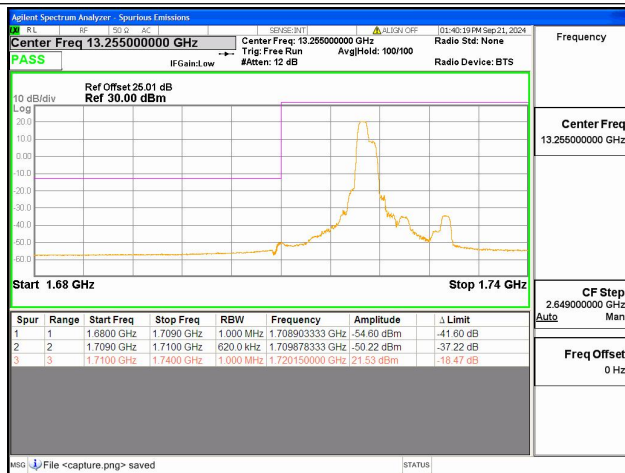

66C / 5+20MHz / High CH / QPSK / 25#0-100#0

66C / 10+15MHz / Low CH / QPSK / 1#0-1#74

66C / 10+15MHz / Low CH / QPSK / 1#49-1#0

66C / 10+15MHz / Low CH / QPSK / 50#0-75#0

66C / 10+20MHz / Low CH / QPSK / 1#0-1#99

66C / 10+20MHz / Low CH / QPSK / 1#49-1#0

66C / 10+20MHz / Low CH / QPSK / 50#0-100#0

66C / 10+15MHz / High CH / QPSK / 1#0-1#74

66C / 10+15MHz / High CH / QPSK / 1#49-1#0

66C / 10+15MHz / High CH / QPSK / 50#0-75#0