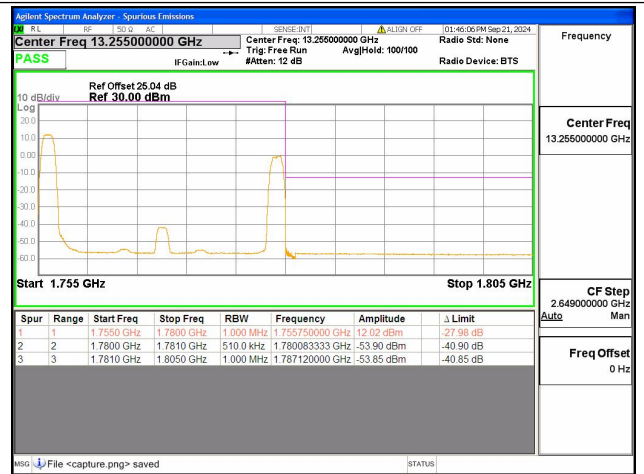

66C / 15+10MHz / High CH / QPSK / 1#0-1#49