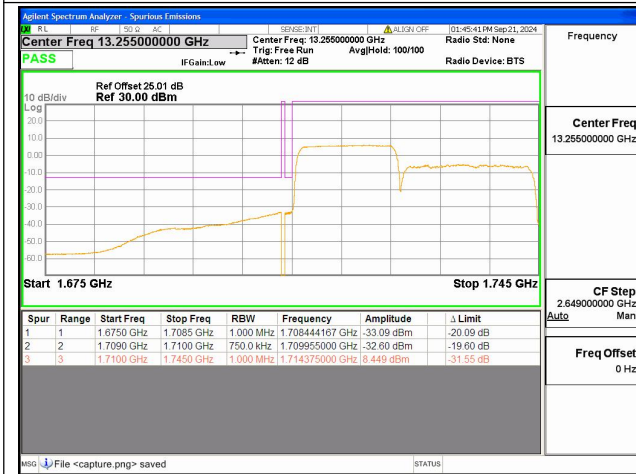

66C / 15+20MHz / Low CH / QPSK / 75#0-100#0