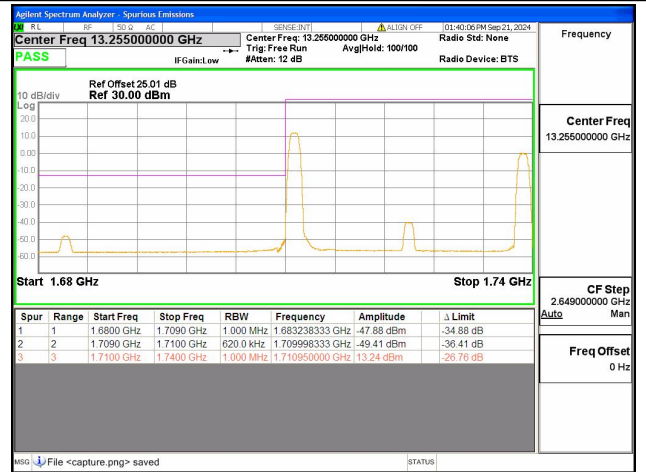

66C / 5+20MHz / High CH / QPSK / 25#0-100#0

66C / 10+15MHz / Low CH / QPSK / 1#0-1#74

66C / 10+15MHz / Low CH / QPSK / 1#49-1#0

66C / 10+15MHz / Low CH / QPSK / 50#0-75#0

66C / 10+20MHz / Low CH / QPSK / 1#0-1#99