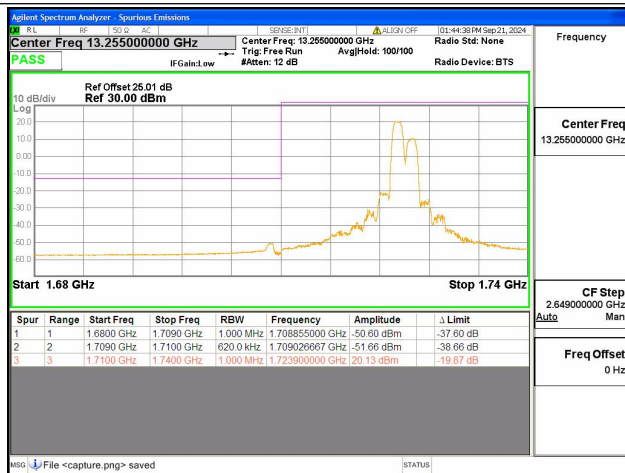

66C / 15+15MHz / Low CH / QPSK / 1#74-1#0