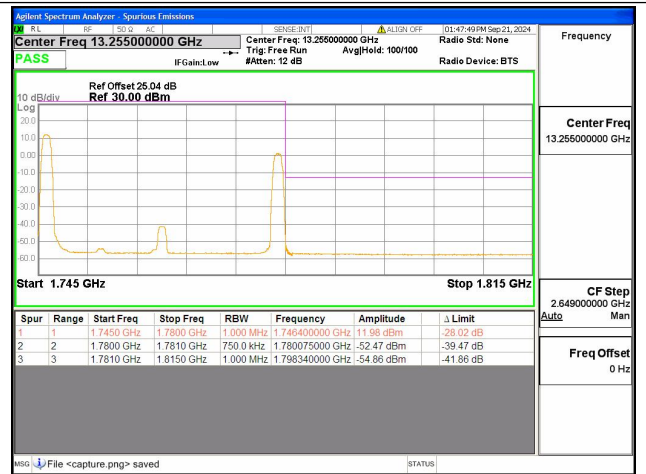

66C / 15+20MHz / High CH / QPSK / 1#0-1#99