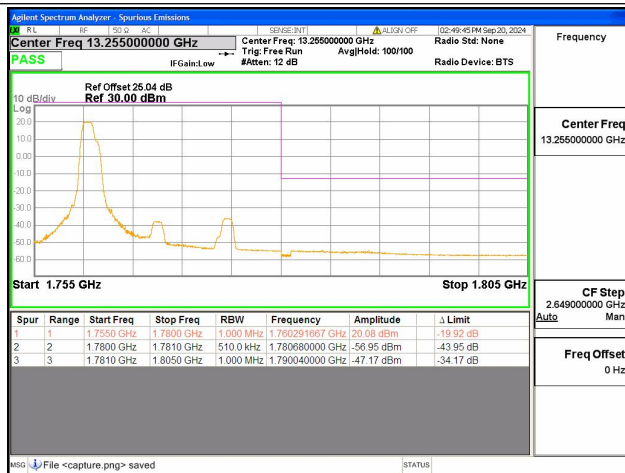

66C / 5+20MHz / Low CH / QPSK / 1#0-1#99

66C / 5+20MHz / Low CH / QPSK / 1#24-1#0

66C / 5+20MHz / Low CH / QPSK / 25#0-100#0

66C / 5+20MHz / High CH / QPSK / 1#0-1#99

66C / 5+20MHz / High CH / QPSK / 1#24-1#0

66C / 5+20MHz / High CH / QPSK / 25#0-100#0

66C / 10+15MHz / Low CH / QPSK / 1#0-1#74

66C / 10+15MHz / Low CH / QPSK / 1#49-1#0

66C / 10+15MHz / Low CH / QPSK / 50#0-75#0

66C / 10+20MHz / Low CH / QPSK / 1#0-1#99