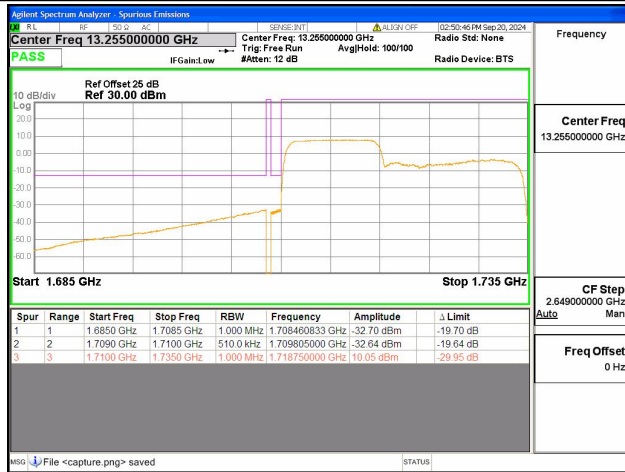

66C / 10+15MHz / Low CH / QPSK / 50#0-75#0