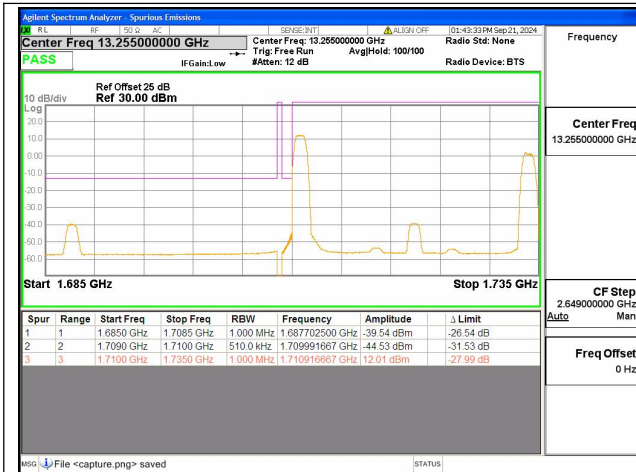

66C / 15+10MHz / Low CH / QPSK / 1#0-1#49