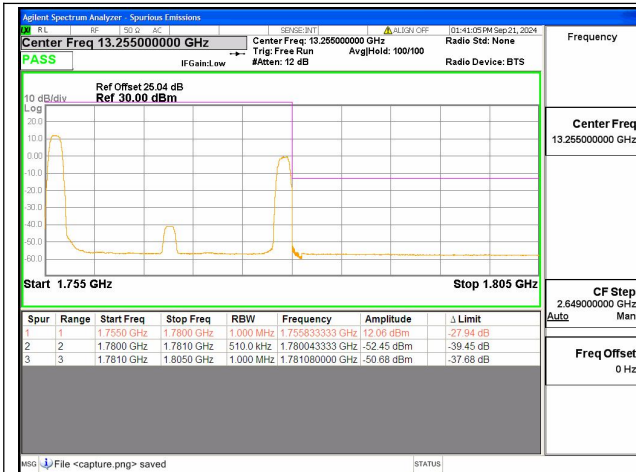

66C / 10+15MHz / High CH / QPSK / 1#0-1#74