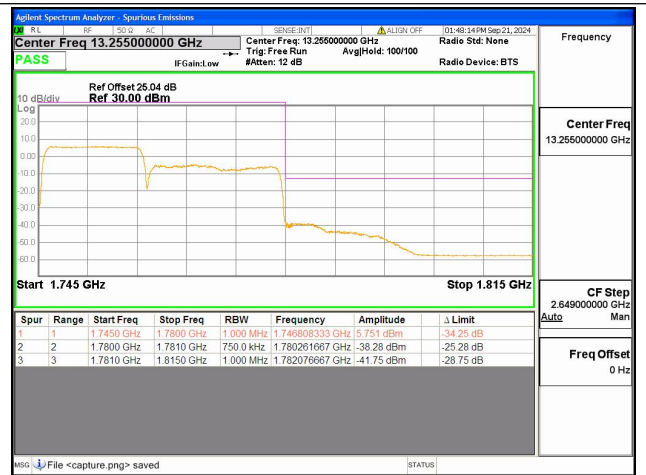

66C / 15+15MHz / High CH / QPSK / 1#0-1#74

66C / 15+15MHz / High CH / QPSK / 1#74-1#0

66C / 15+15MHz / High CH / QPSK / 75#0-75#0

66C / 15+20MHz / High CH / QPSK / 1#0-1#99

66C / 15+20MHz / High CH / QPSK / 1#74-1#0

66C / 15+20MHz / High CH / QPSK / 75#0-100#0