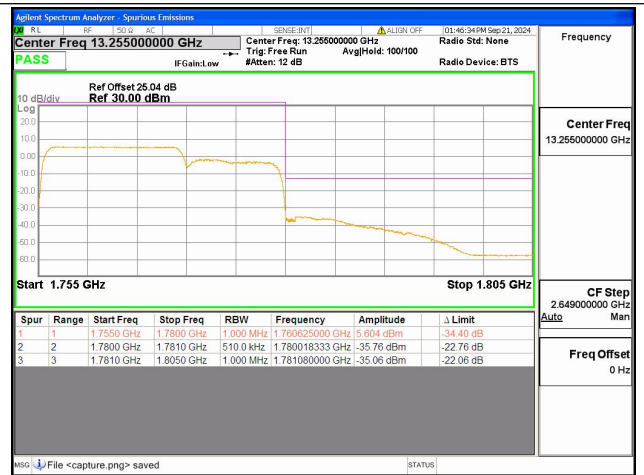

66C / 15+20MHz / Low CH / QPSK / 1#74-1#0

66C / 15+20MHz / Low CH / QPSK / 75#0-100#0

66C / 15+10MHz / High CH / QPSK / 1#0-1#49

66C / 15+10MHz / High CH / QPSK / 1#74-1#0

66C / 15+10MHz / High CH / QPSK / 75#0-50#0