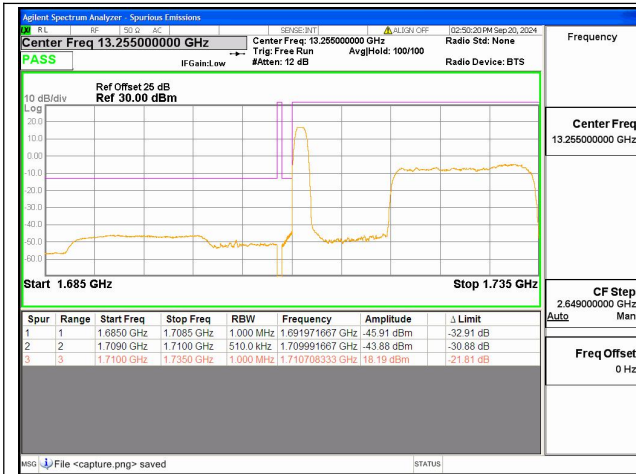

66C / 5+20MHz / Low CH / QPSK / 1#0-1#99

66C / 5+20MHz / Low CH / QPSK / 1#24-1#0

66C / 5+20MHz / Low CH / QPSK / 25#0-100#0

66C / 5+20MHz / High CH / QPSK / 1#0-1#99

66C / 5+20MHz / High CH / QPSK / 1#24-1#0

66C / 5+20MHz / High CH / QPSK / 25#0-100#0

66C / 10+15MHz / Low CH / QPSK / 1#0-1#74

66C / 10+15MHz / Low CH / QPSK / 1#49-1#0

66C / 10+15MHz / Low CH / QPSK / 50#0-75#0

66C / 10+20MHz / Low CH / QPSK / 1#0-1#99