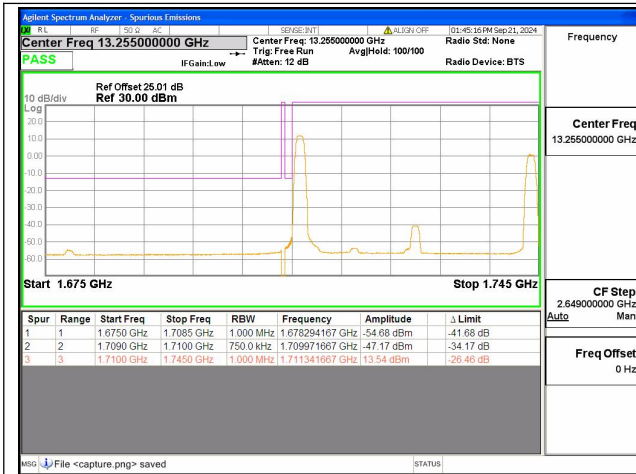

66C / 15+10MHz / Low CH / QPSK / 75#0-50#0

66C / 15+15MHz / Low CH / QPSK / 1#0-1#74

66C / 15+15MHz / Low CH / QPSK / 1#74-1#0

66C / 15+15MHz / Low CH / QPSK / 75#0-75#0

66C / 15+20MHz / Low CH / QPSK / 1#0-1#99