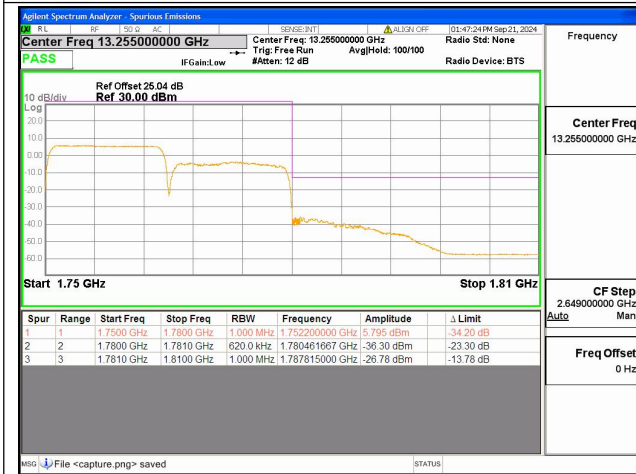

66C / 15+15MHz / High CH / QPSK / 75#0-75#0