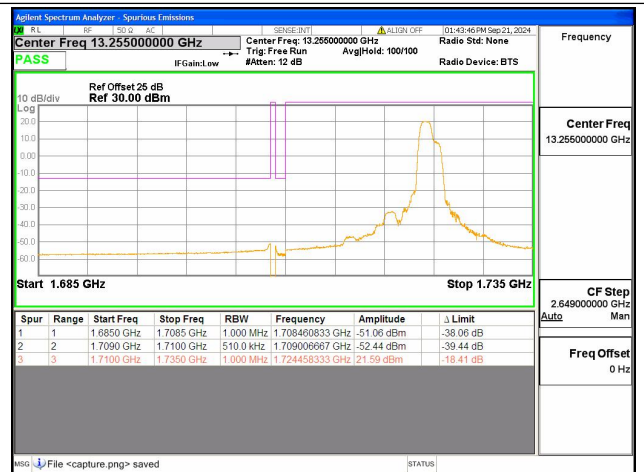

66C / 10+20MHz / High CH / QPSK / 1#0-1#99

66C / 10+20MHz / High CH / QPSK / 1#49-1#0

66C / 10+20MHz / High CH / QPSK / 50#0-100#0

66C / 15+10MHz / Low CH / QPSK / 1#0-1#49

66C / 15+10MHz / Low CH / QPSK / 1#74-1#0