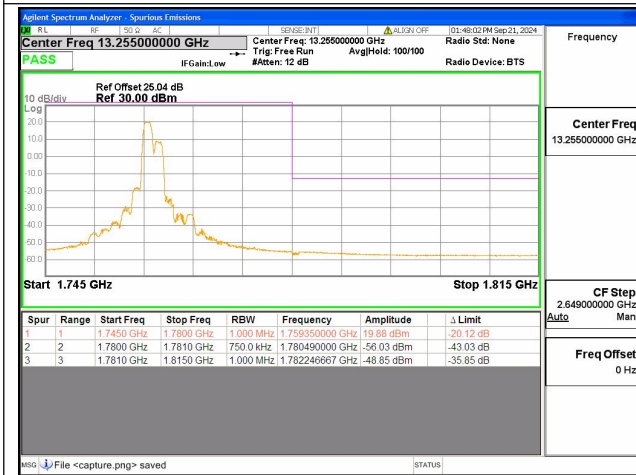

66C / 15+15MHz / High CH / QPSK / 1#0-1#74

66C / 15+15MHz / High CH / QPSK / 1#74-1#0

66C / 15+15MHz / High CH / QPSK / 75#0-75#0

66C / 15+20MHz / High CH / QPSK / 1#0-1#99

66C / 15+20MHz / High CH / QPSK / 1#74-1#0

66C / 15+20MHz / High CH / QPSK / 75#0-100#0