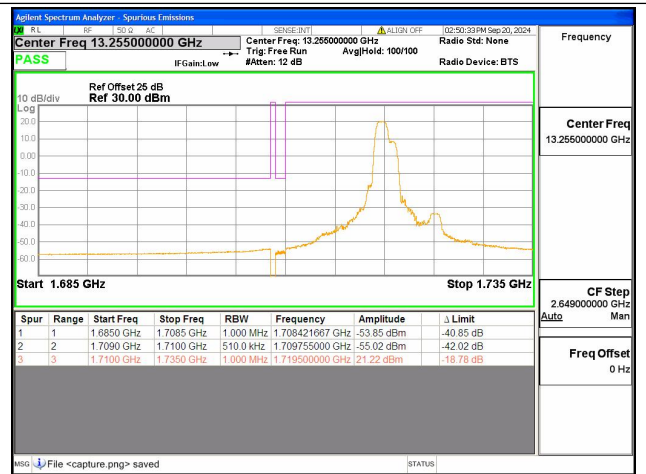

66C / 5+20MHz / Low CH / QPSK / 1#0-1#99

66C / 5+20MHz / Low CH / QPSK / 1#24-1#0

66C / 5+20MHz / Low CH / QPSK / 25#0-100#0

66C / 5+20MHz / High CH / QPSK / 1#0-1#99

66C / 5+20MHz / High CH / QPSK / 1#24-1#0

66C / 5+20MHz / High CH / QPSK / 25#0-100#0

66C / 10+15MHz / Low CH / QPSK / 1#0-1#74

66C / 10+15MHz / Low CH / QPSK / 1#49-1#0

66C / 10+15MHz / Low CH / QPSK / 50#0-75#0

66C / 10+20MHz / Low CH / QPSK / 1#0-1#99