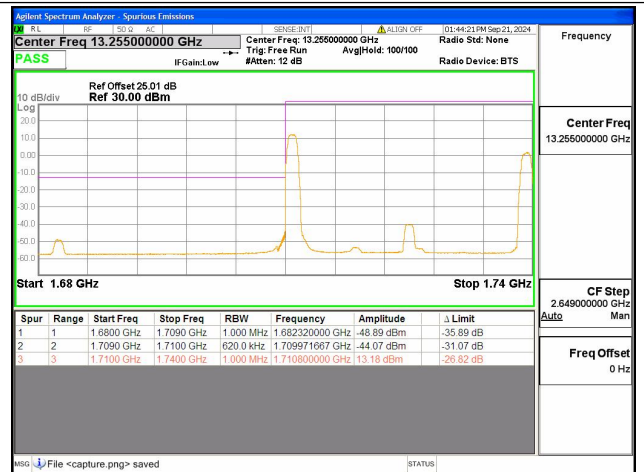

66C / 15+15MHz / Low CH / QPSK / 1#0-1#74