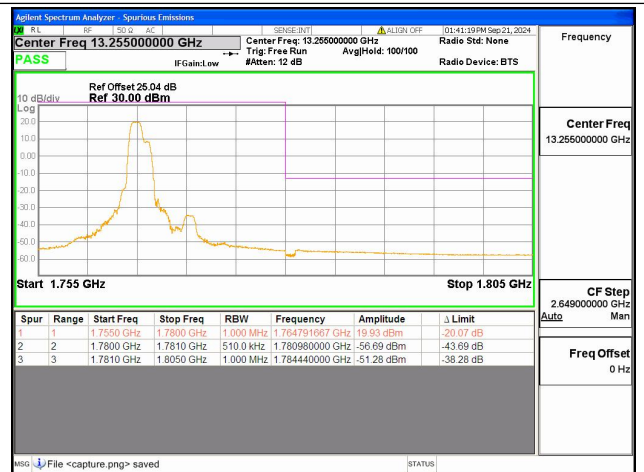

66C / 5+20MHz / High CH / QPSK / 25#0-100#0

66C / 10+15MHz / Low CH / QPSK / 1#0-1#74

66C / 10+15MHz / Low CH / QPSK / 1#49-1#0

66C / 10+15MHz / Low CH / QPSK / 50#0-75#0

66C / 10+20MHz / Low CH / QPSK / 1#0-1#99

66C / 10+20MHz / Low CH / QPSK / 1#49-1#0

66C / 10+20MHz / Low CH / QPSK / 50#0-100#0

66C / 10+15MHz / High CH / QPSK / 1#0-1#74

66C / 10+15MHz / High CH / QPSK / 1#49-1#0

66C / 10+15MHz / High CH / QPSK / 50#0-75#0