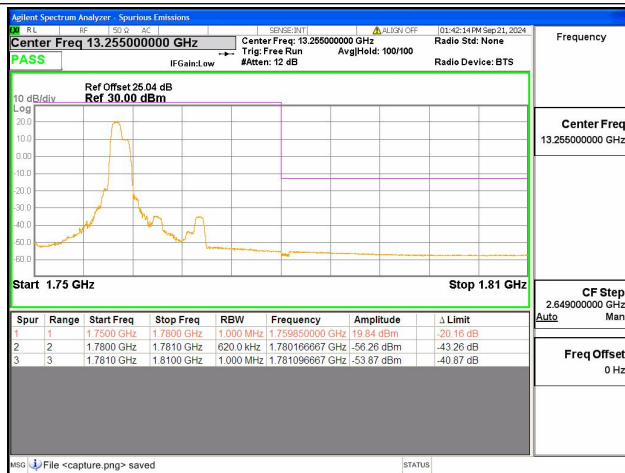

66C / 10+20MHz / Low CH / QPSK / 1#49-1#0

66C / 10+20MHz / Low CH / QPSK / 50#0-100#0

66C / 10+15MHz / High CH / QPSK / 1#0-1#74

66C / 10+15MHz / High CH / QPSK / 1#49-1#0

66C / 10+15MHz / High CH / QPSK / 50#0-75#0

66C / 10+20MHz / High CH / QPSK / 1#0-1#99

66C / 10+20MHz / High CH / QPSK / 1#49-1#0

66C / 10+20MHz / High CH / QPSK / 50#0-100#0

66C / 15+10MHz / Low CH / QPSK / 1#0-1#49

66C / 15+10MHz / Low CH / QPSK / 1#74-1#0