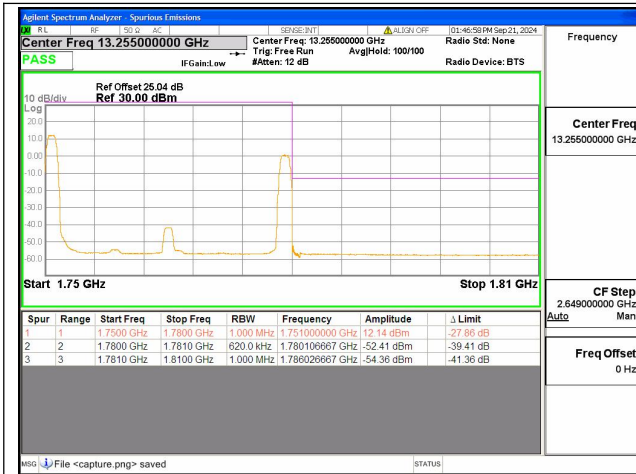

66C / 15+20MHz / Low CH / QPSK / 1#74-1#0

66C / 15+20MHz / Low CH / QPSK / 75#0-100#0

66C / 15+10MHz / High CH / QPSK / 1#0-1#49

66C / 15+10MHz / High CH / QPSK / 1#74-1#0

66C / 15+10MHz / High CH / QPSK / 75#0-50#0