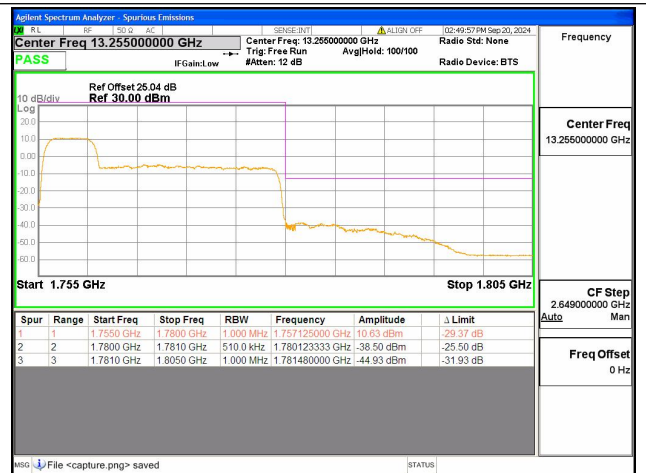

66C / 5+20MHz / Low CH / QPSK / 1#0-1#99

66C / 5+20MHz / Low CH / QPSK / 1#24-1#0

66C / 5+20MHz / Low CH / QPSK / 25#0-100#0

66C / 5+20MHz / High CH / QPSK / 1#0-1#99

66C / 5+20MHz / High CH / QPSK / 1#24-1#0

66C / 5+20MHz / High CH / QPSK / 25#0-100#0

66C / 10+15MHz / Low CH / QPSK / 1#0-1#74

66C / 10+15MHz / Low CH / QPSK / 1#49-1#0

66C / 10+15MHz / Low CH / QPSK / 50#0-75#0

66C / 10+20MHz / Low CH / QPSK / 1#0-1#99