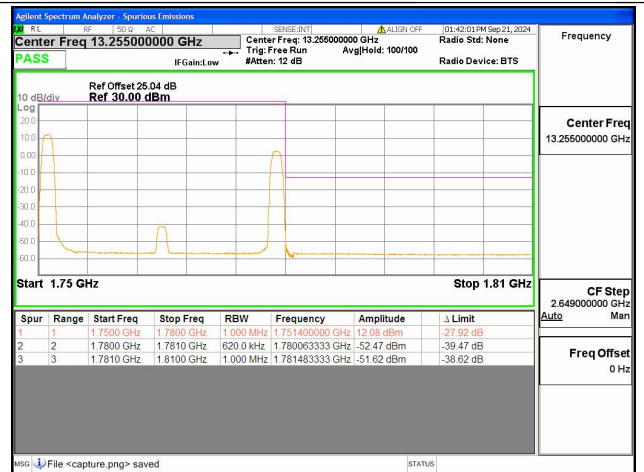

66C / 10+20MHz / Low CH / QPSK / 1#49-1#0

66C / 10+20MHz / Low CH / QPSK / 50#0-100#0

66C / 10+15MHz / High CH / QPSK / 1#0-1#74

66C / 10+15MHz / High CH / QPSK / 1#49-1#0

66C / 10+15MHz / High CH / QPSK / 50#0-75#0