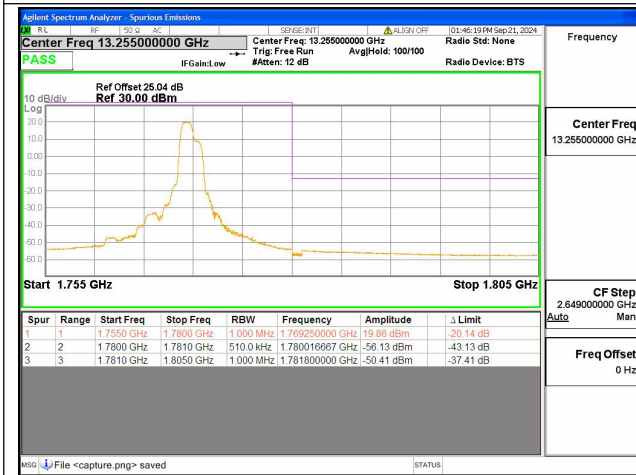

66C / 15+10MHz / High CH / QPSK / 1#74-1#0